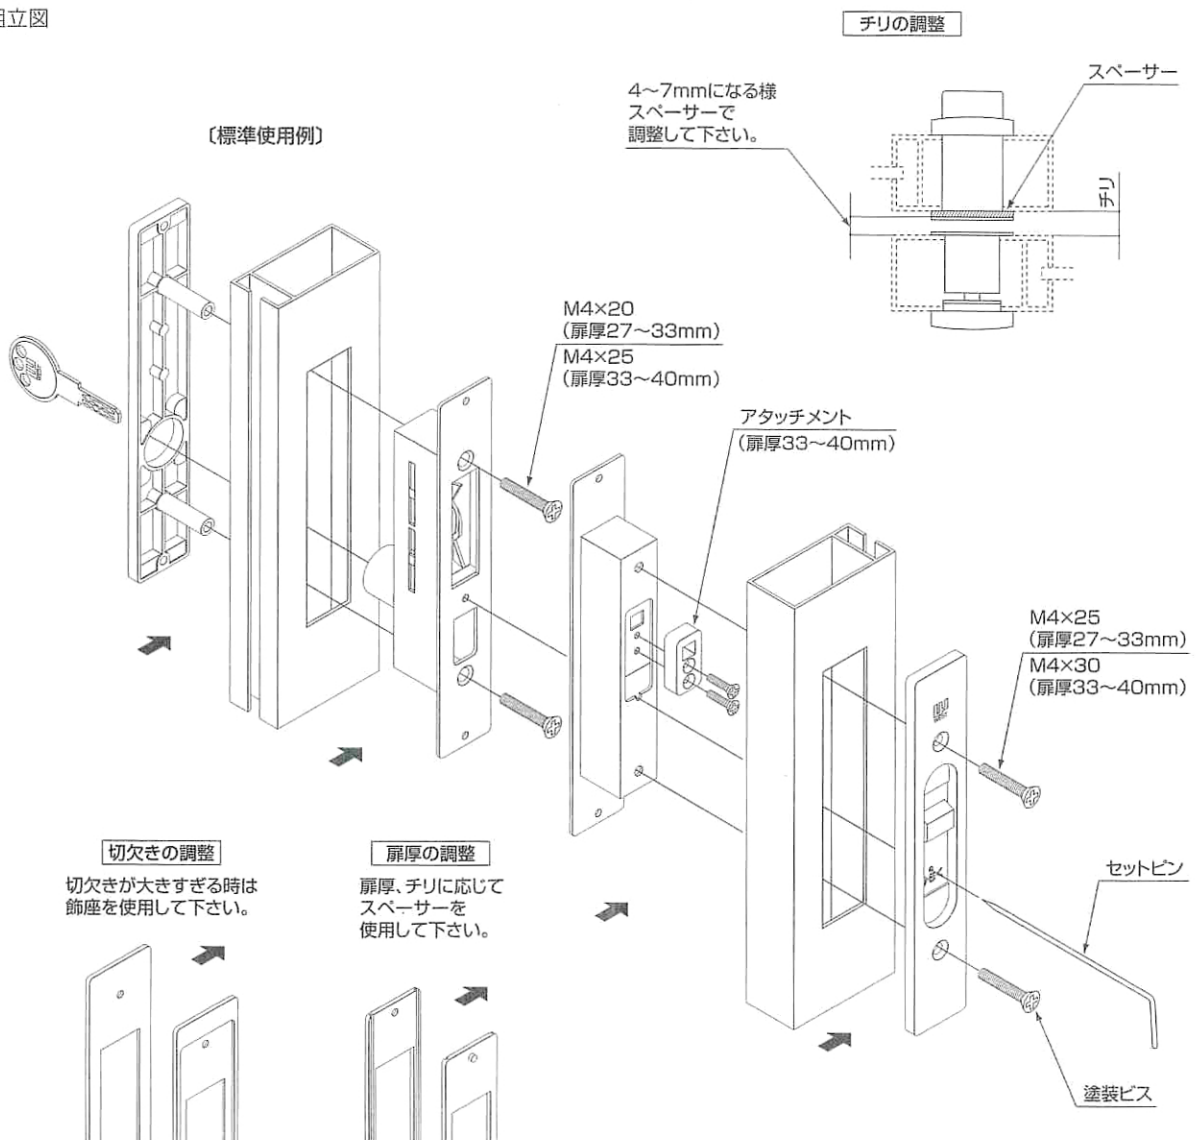

組立図

切欠図

標準部品のみ  
の切欠き

標準部品+飾座  
の切欠き

**WEST** 施工説明書

# 万能引違戸錠 355

切欠調整用と扉厚調整用の  
ライナーは各5枚ずつ付属します。