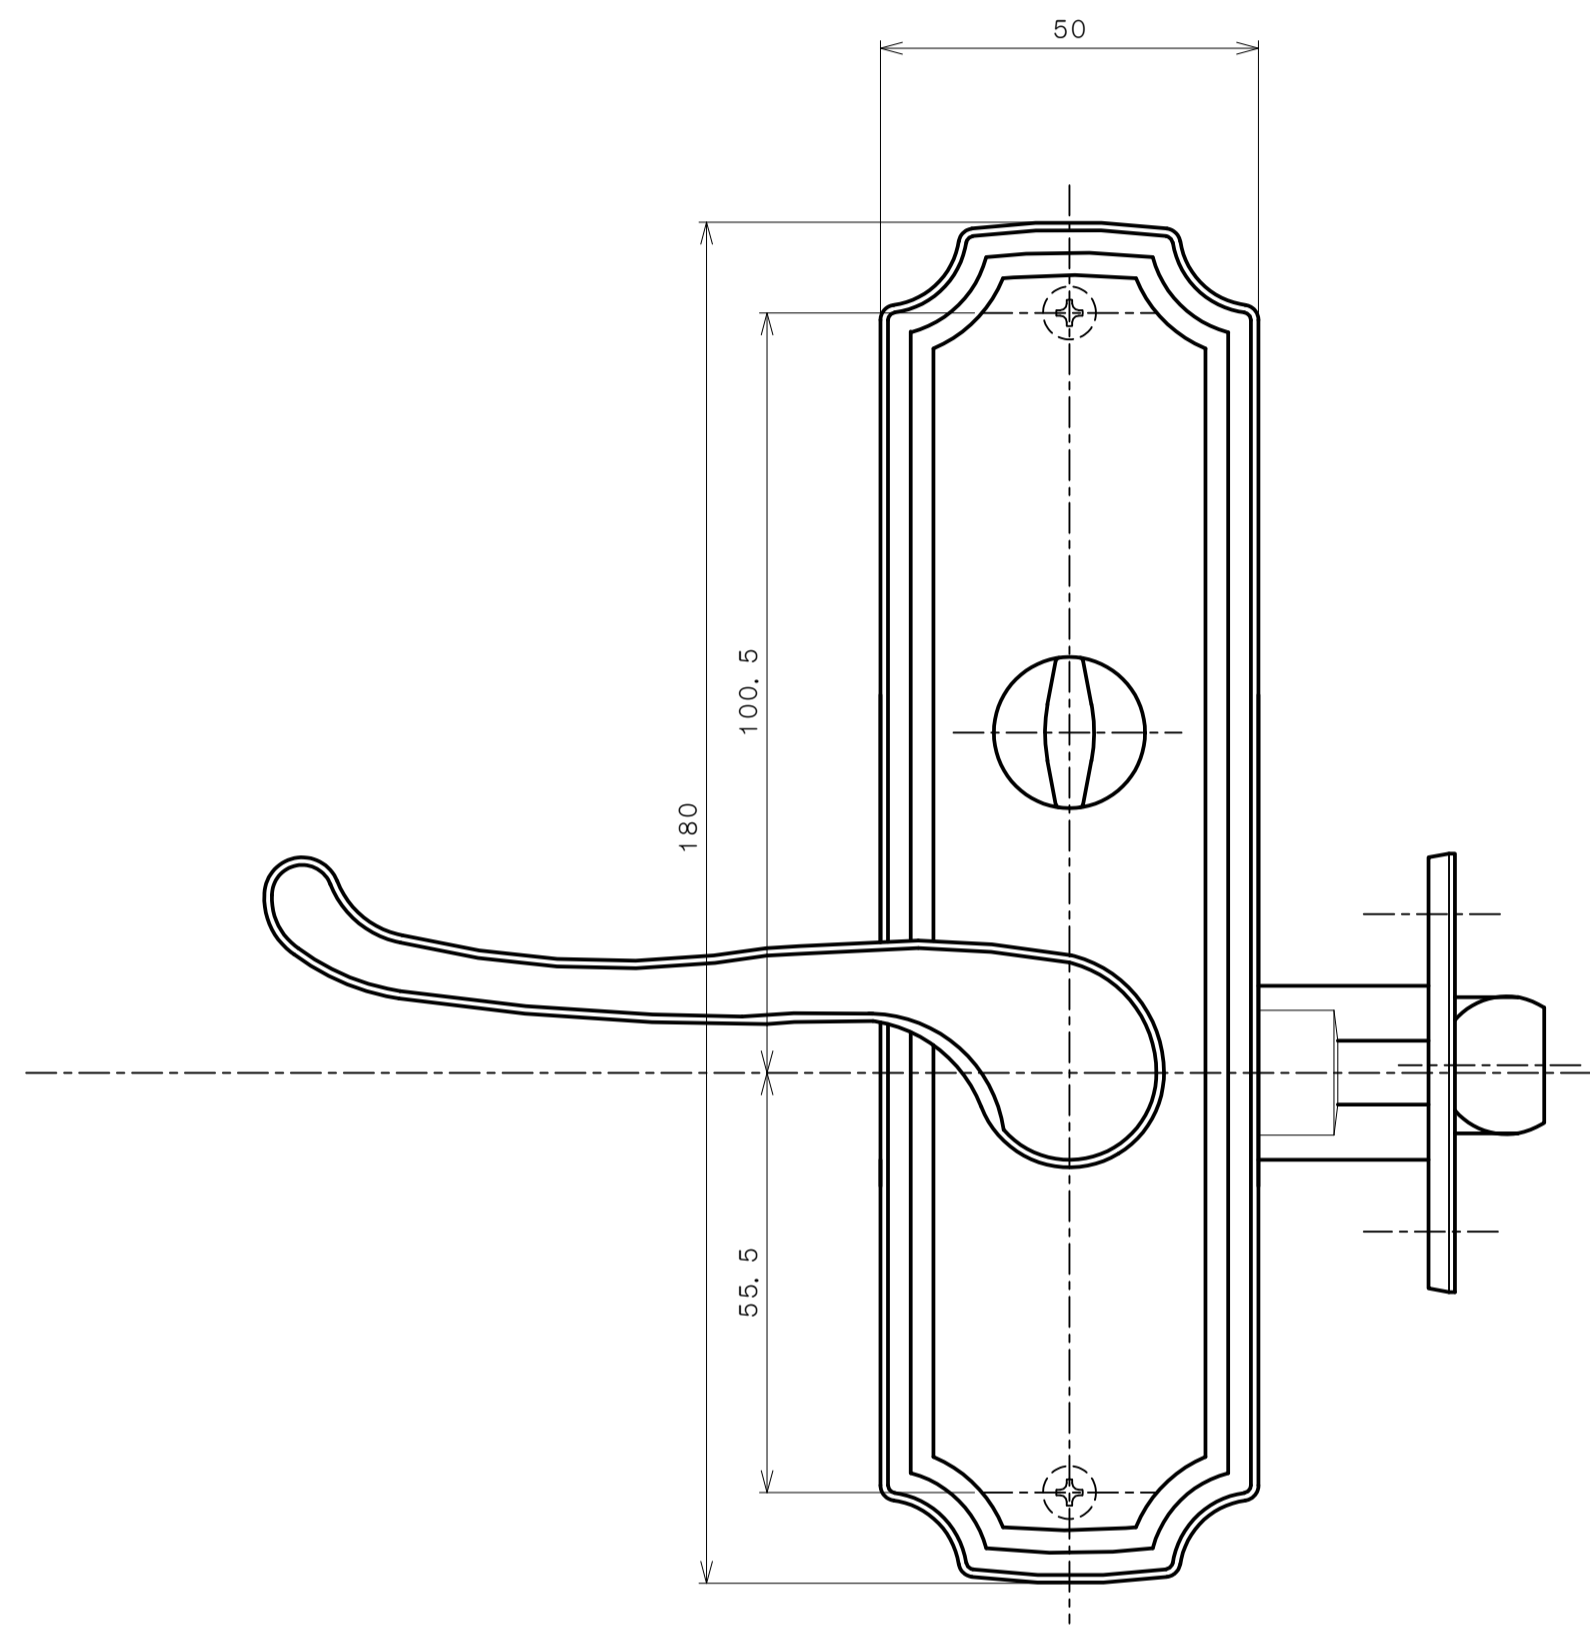

リヴィエールシリーズ

LE-1421 (丸座 シリンダー付間仕切錠)

★ () 寸法はバックセット60mm

リヴィエールシリーズ

TL-1423 (木瓜座 シリンダー付間仕切錠)

★ () 寸法はバックセット60mm

リヴィエールシリーズ
LE-1441 (丸座 表示錠)

★ () 寸法はバックセット60mm

リヴィエールシリーズ

TL-1442 (小判座 表示錠)

★ () 寸法はバックセット60mm

リヴィエールシリーズ

TL-1443 (木瓜座 表示錠)

★ () 寸法はバックセット60mm

リヴィエールシリーズ

TL-14A1 (丸座 戸襖錠)