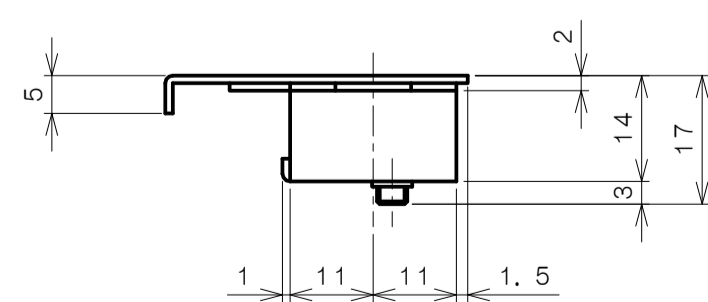

リヴィエールシリーズ

LE-1421 (丸座 シリンダー付間仕切錠)

★ () 寸法はバックセット60mm

リヴィエールシリーズ

TL-1423 (木瓜座 シリンダー付間仕切錠)

★ () 寸法はバックセット60mm

リヴィエールシリーズ
LE-1441 (丸座 表示錠)

★ () 寸法はバックセット60mm

リヴィエールシリーズ

TL-1442 (小判座 表示錠)

★ () 寸法はバックセット60mm

リヴィエールシリーズ

TL-1443 (木瓜座 表示錠)

★ () 寸法はバックセット60mm

リヴィエールシリーズ

TL-14A1 (丸座 戸襖錠)