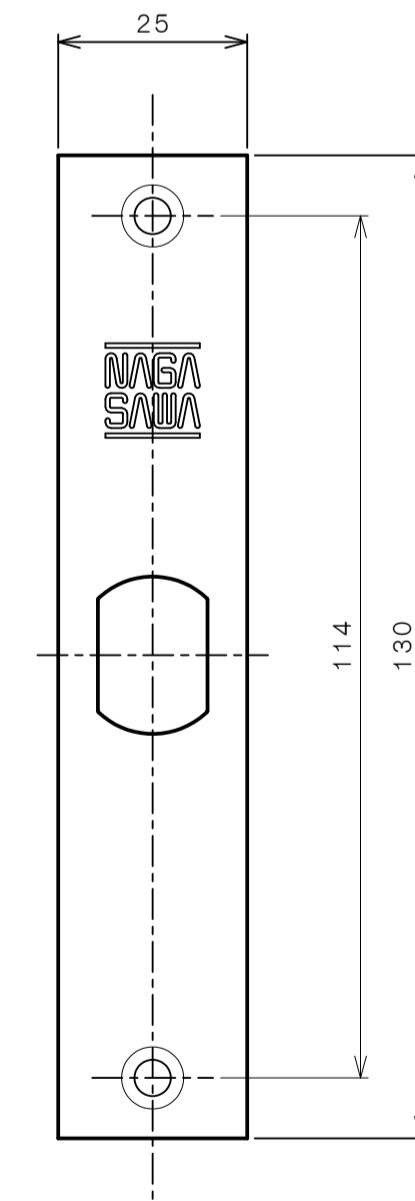

リヴィエールシリーズ
LE-1411 (丸座 間仕切錠)

★ () 寸法はバックセット60mm

リヴィエールシリーズ

TL-1412 (小判座 間仕切錠)

★ () 寸法はバックセット60mm

リヴィエールシリーズ

TL-1413 (木瓜座 間仕切錠)

★ () 寸法はバックセット60mm

リヴィエールシリーズ

LE-1421 (丸座 シリンダー付間仕切錠)

★ () 寸法はバックセット60mm

リヴィエールシリーズ

TL-1423 (木瓜座 シリンダー付間仕切錠)

★ () 寸法はバックセット60mm

リヴィエールシリーズ
LE-1441 (丸座 表示錠)

★ () 寸法はバックセット60mm

リヴィエールシリーズ

TL-1442 (小判座 表示錠)

★ () 寸法はバックセット60mm

リヴィエールシリーズ

TL-1443 (木瓜座 表示錠)

★ () 寸法はバックセット60mm

リヴィエールシリーズ

TL-14A1 (丸座 戸襖錠)