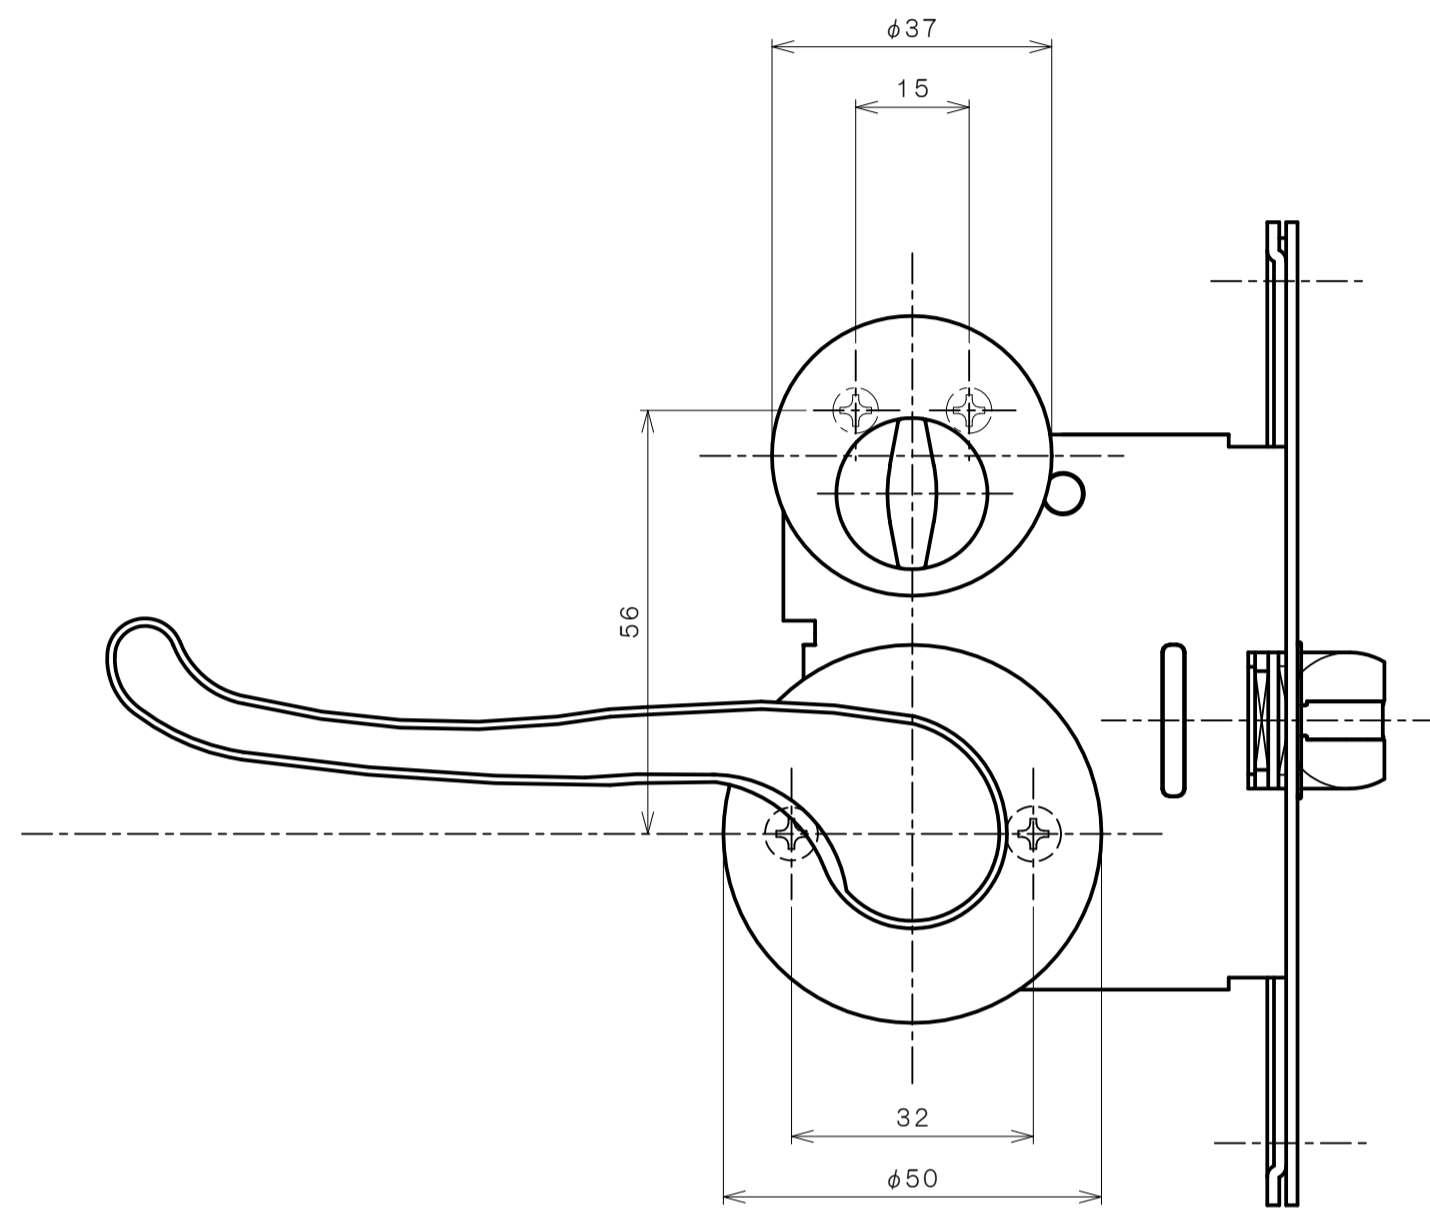

リヴィエールシリーズ

TL-1401 (丸座 空錠)

★ () 寸法はバックセット60mm

リヴィエールシリーズ

TL-1402 (小判座 空錠)

★ () 寸法はバックセット60mm

リヴィエールシリーズ
 TL-1403 (木瓜座 空錠)

★ () 寸法はバックセット60mm

リヴィエールシリーズ
LE-1411 (丸座 間仕切錠)

★ () 寸法はバックセット60mm

リヴィエールシリーズ

TL-1412 (小判座 間仕切錠)

★ () 寸法はバックセット60mm

リヴィエールシリーズ

TL-1413 (木瓜座 間仕切錠)

★ () 寸法はバックセット60mm

リヴィエールシリーズ

LE-1421 (丸座 シリンダー付間仕切錠)

★ () 寸法はバックセット60mm

リヴィエールシリーズ

TL-1423 (木瓜座 シリンダー付間仕切錠)

★ () 寸法はバックセット60mm

リヴィエールシリーズ
LE-1441 (丸座 表示錠)

★ () 寸法はバックセット60mm

リヴィエールシリーズ

TL-1442 (小判座 表示錠)

★ () 寸法はバックセット60mm

リヴィエールシリーズ

TL-1443 (木瓜座 表示錠)

★ () 寸法はバックセット60mm

リヴィエールシリーズ

TL-14A1 (丸座 戸襖錠)