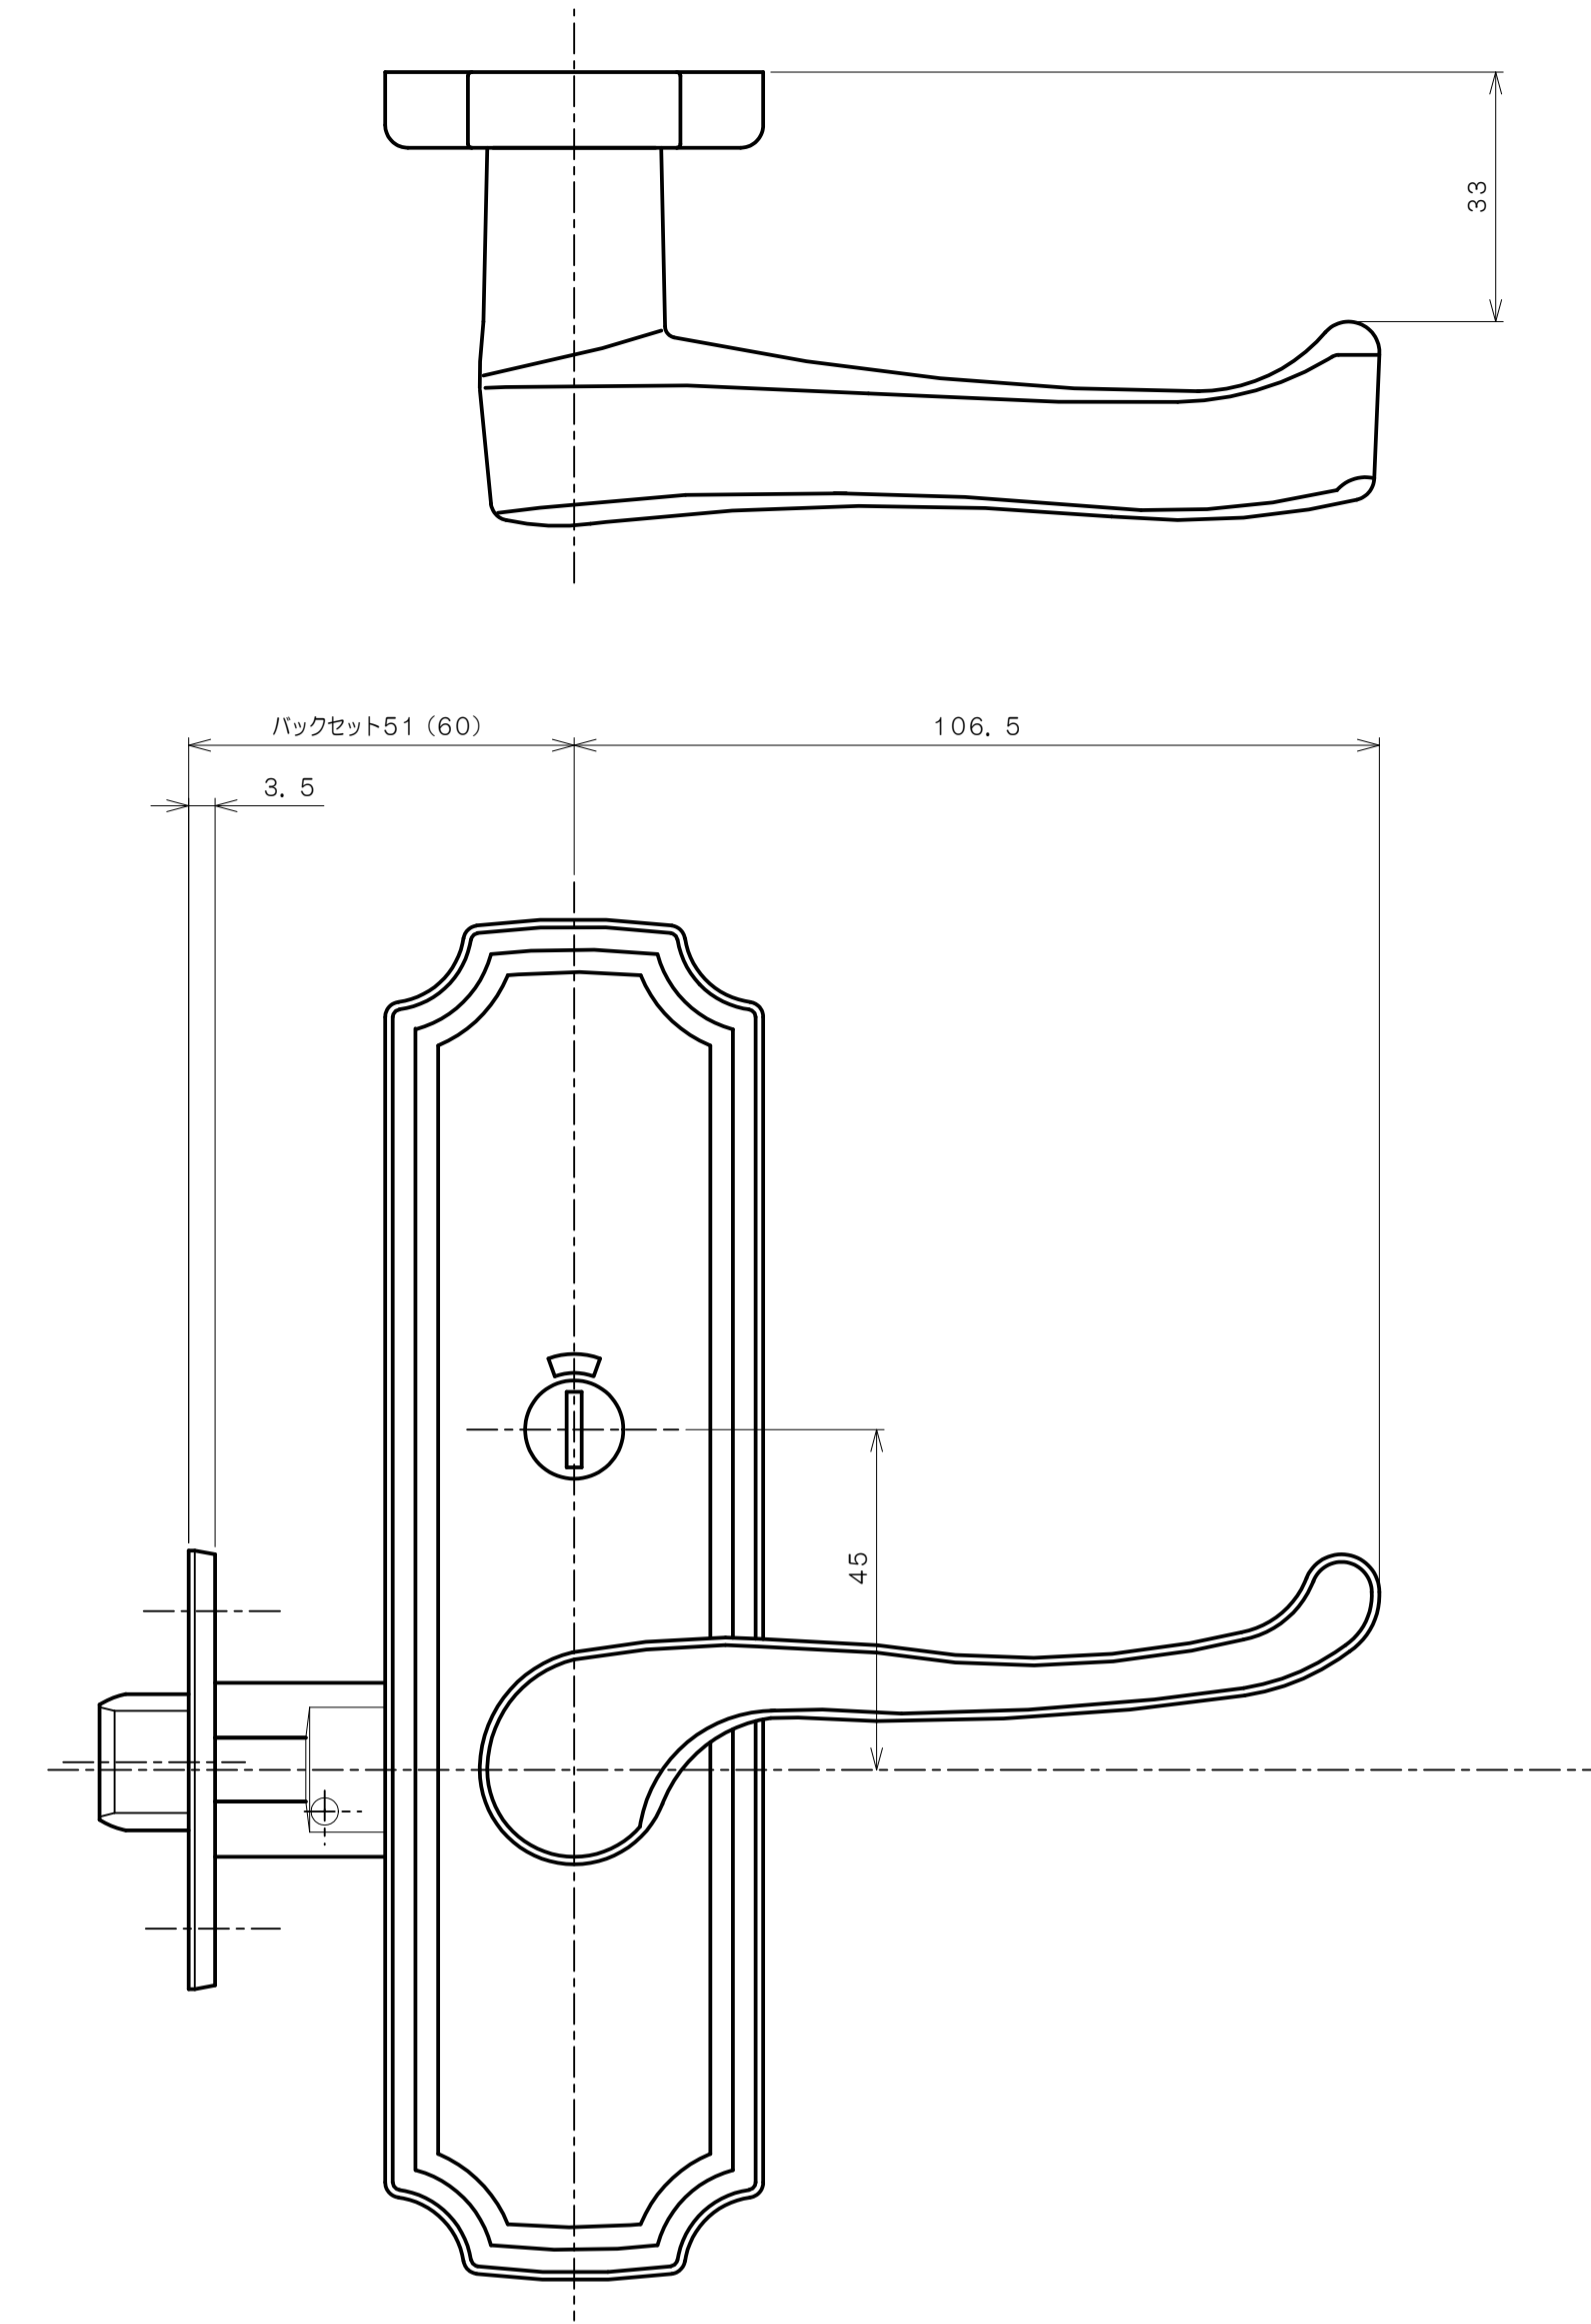

リヴィエールシリーズ

LE-1421 (丸座 シリンダー付間仕切錠)

★ () 寸法はバックセット60mm

リヴィエールシリーズ

TL-1423 (木瓜座 シリンダー付間仕切錠)

★ () 寸法はバックセット60mm

リヴィエールシリーズ
LE-1441 (丸座 表示錠)

★ () 寸法はバックセット60mm

リヴィエールシリーズ

TL-1442 (小判座 表示錠)

★ () 寸法はバックセット60mm

リヴィエールシリーズ

TL-1443 (木瓜座 表示錠)

★ () 寸法はバックセット60mm

リヴィエールシリーズ

TL-14A1 (丸座 戸襖錠)