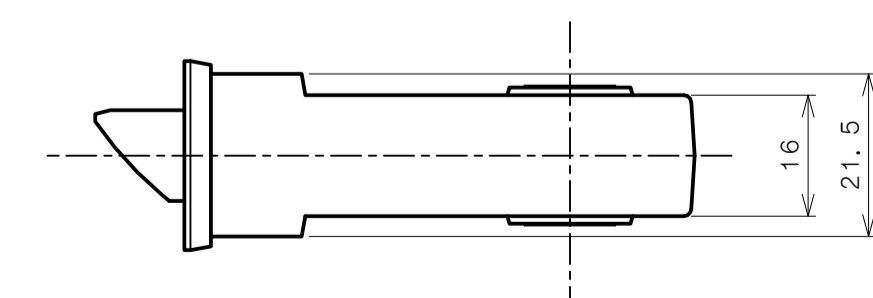

リヴィエールシリーズ

LE-1421 (丸座 シリンダー付間仕切錠)

★ () 寸法はバックセット60mm

リヴィエールシリーズ

TL-1423 (木瓜座 シリンダー付間仕切錠)

★ () 寸法はバックセット60mm

リヴィエールシリーズ
LE-1441 (丸座 表示錠)

★ () 寸法はバックセット60mm

リヴィエールシリーズ

TL-1442 (小判座 表示錠)

★ () 寸法はバックセット60mm

リヴィエールシリーズ

TL-1443 (木瓜座 表示錠)

★ () 寸法はバックセット60mm

リヴィエールシリーズ

TL-14A1 (丸座 戸襖錠)