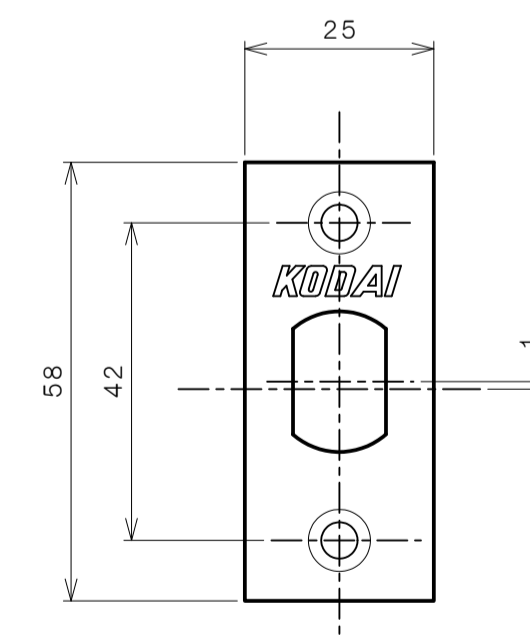

リヴィエールシリーズ
LE-1411 (丸座 間仕切錠)

★ () 寸法はバックセット60mm

リヴィエールシリーズ

TL-1412 (小判座 間仕切錠)

★ () 寸法はバックセット60mm

リヴィエールシリーズ

TL-1413 (木瓜座 間仕切錠)

★ () 寸法はバックセット60mm

リヴィエールシリーズ

LE-1421 (丸座 シリンダー付間仕切錠)

★ () 寸法はバックセット60mm

リヴィエールシリーズ

TL-1423 (木瓜座 シリンダー付間仕切錠)

★ () 寸法はバックセット60mm

リヴィエールシリーズ
LE-1441 (丸座 表示錠)

★ () 寸法はバックセット60mm

リヴィエールシリーズ

TL-1442 (小判座 表示錠)

★ () 寸法はバックセット60mm

リヴィエールシリーズ

TL-1443 (木瓜座 表示錠)

★ () 寸法はバックセット60mm

リヴィエールシリーズ

TL-14A1 (丸座 戸襖錠)