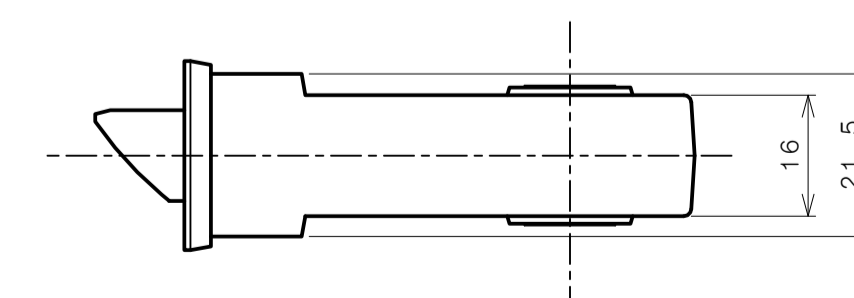

リヴィエールシリーズ

TL-1401 (丸座 空錠)

★ () 寸法はバックセット60mm

リヴィエールシリーズ

TL-1402 (小判座 空錠)

★ () 寸法はバックセット60mm

リヴィエールシリーズ
 TL-1403 (木瓜座 空錠)

★ () 寸法はバックセット60mm

リヴィエールシリーズ
LE-1411 (丸座 間仕切錠)

★ () 寸法はバックセット60mm

リヴィエールシリーズ

TL-1412 (小判座 間仕切錠)

★ () 寸法はバックセット60mm

リヴィエールシリーズ

TL-1413 (木瓜座 間仕切錠)

★ () 寸法はバックセット60mm

リヴィエールシリーズ

LE-1421 (丸座 シリンダー付間仕切錠)

★ () 寸法はバックセット60mm

リヴィエールシリーズ

TL-1423 (木瓜座 シリンダー付間仕切錠)

★ () 寸法はバックセット60mm

リヴィエールシリーズ
LE-1441 (丸座 表示錠)

★ () 寸法はバックセット60mm

リヴィエールシリーズ

TL-1442 (小判座 表示錠)

★ () 寸法はバックセット60mm

リヴィエールシリーズ

TL-1443 (木瓜座 表示錠)

★ () 寸法はバックセット60mm

リヴィエールシリーズ

TL-14A1 (丸座 戸襖錠)