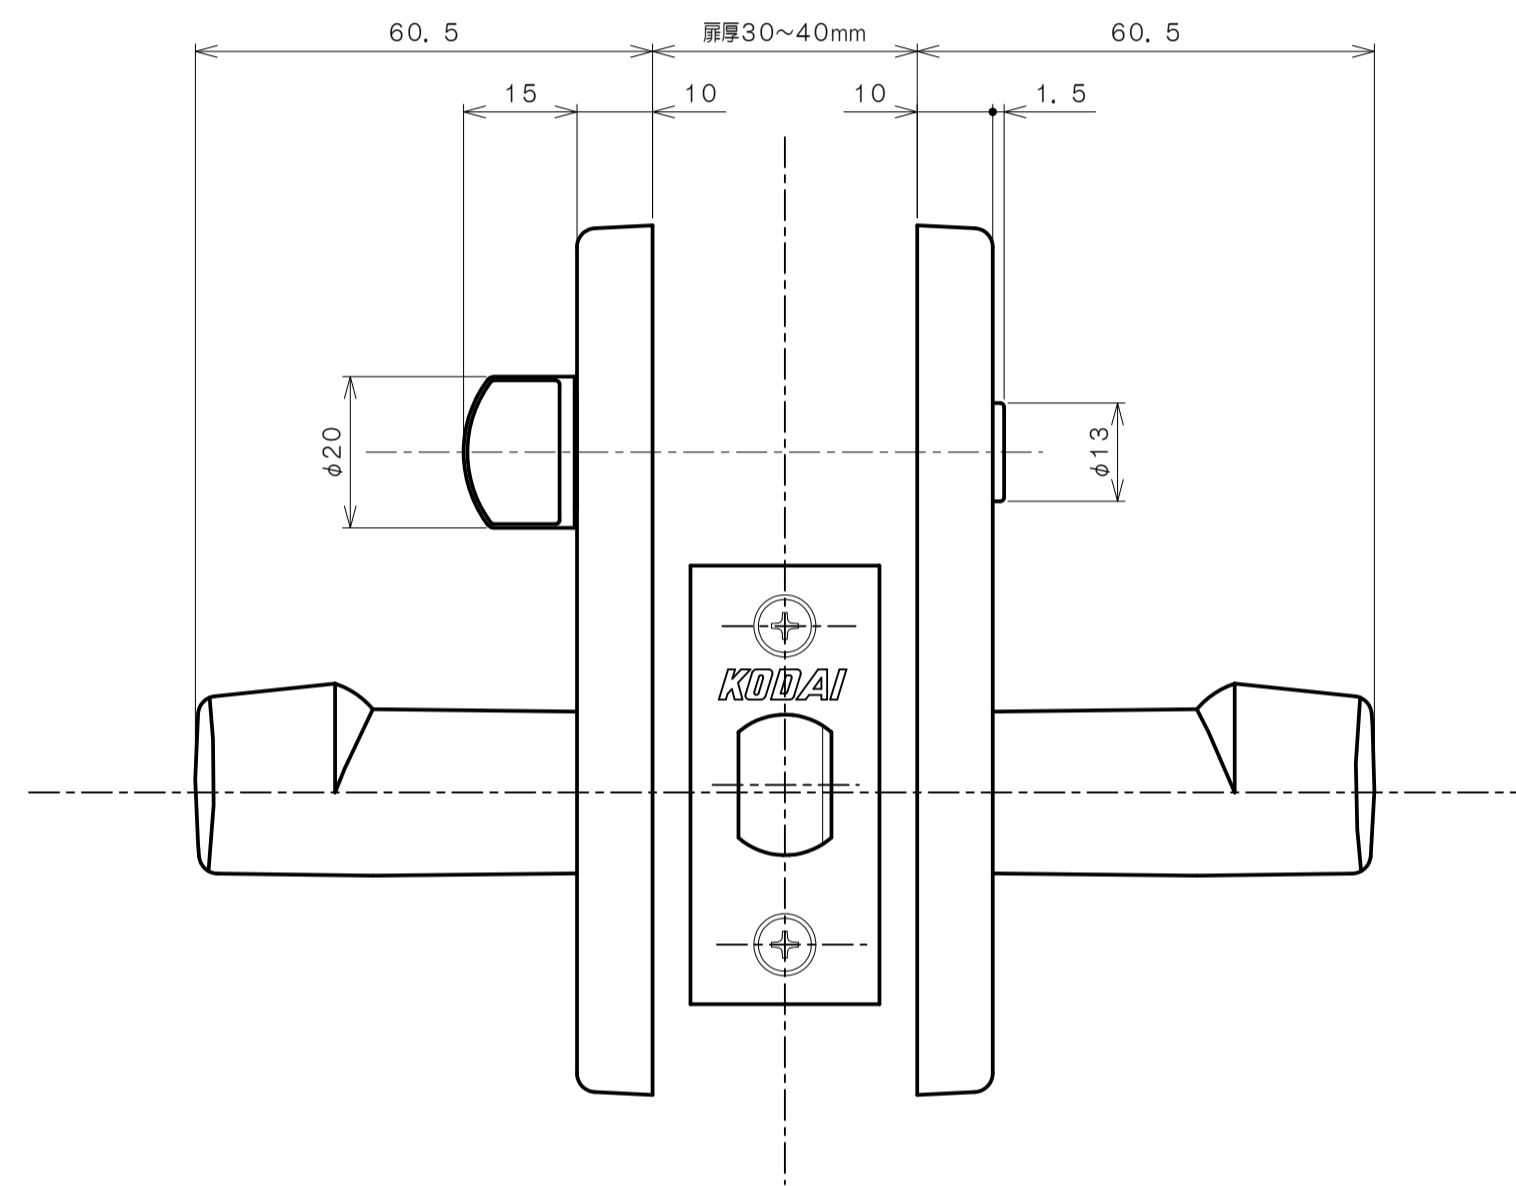

リヴィエールシリーズ

TL-1401 (丸座 空錠)

★ () 寸法はバックセット60mm

リヴィエールシリーズ

TL-1402 (小判座 空錠)

★ () 寸法はバックセット60mm

リヴィエールシリーズ
 TL-1403 (木瓜座 空錠)

★ () 寸法はバックセット60mm

リヴィエールシリーズ
LE-1411 (丸座 間仕切錠)

★ () 寸法はバックセット60mm

リヴィエールシリーズ

TL-1412 (小判座 間仕切錠)

★ () 寸法はバックセット60mm

リヴィエールシリーズ

TL-1413 (木瓜座 間仕切錠)

★ () 寸法はバックセット60mm

リヴィエールシリーズ

LE-1421 (丸座 シリンダー付間仕切錠)

★ () 寸法はバックセット60mm

リヴィエールシリーズ

TL-1423 (木瓜座 シリンダー付間仕切錠)

★ () 寸法はバックセット60mm

リヴィエールシリーズ
LE-1441 (丸座 表示錠)

★ () 寸法はバックセット60mm

リヴィエールシリーズ

TL-1442 (小判座 表示錠)

★ () 寸法はバックセット60mm

リヴィエールシリーズ

TL-1443 (木瓜座 表示錠)

★ () 寸法はバックセット60mm

リヴィエールシリーズ

TL-14A1 (丸座 戸襖錠)