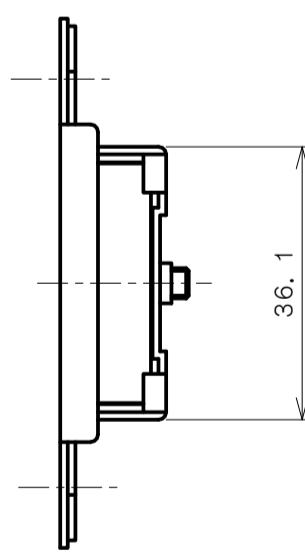

リヴィエールシリーズ

TL-1401 (丸座 空錠)

★ () 寸法はバックセット60mm

リヴィエールシリーズ

TL-1402 (小判座 空錠)

★ () 寸法はバックセット60mm

リヴィエールシリーズ
 TL-1403 (木瓜座 空錠)

★ () 寸法はバックセット60mm

リヴィエールシリーズ
LE-1411 (丸座 間仕切錠)

★ () 寸法はバックセット60mm

リヴィエールシリーズ

TL-1412 (小判座 間仕切錠)

★ () 寸法はバックセット60mm

リヴィエールシリーズ

TL-1413 (木瓜座 間仕切錠)

★ () 寸法はバックセット60mm

リヴィエールシリーズ

LE-1421 (丸座 シリンダー付間仕切錠)

★ () 寸法はバックセット60mm

リヴィエールシリーズ

TL-1423 (木瓜座 シリンダー付間仕切錠)

★ () 寸法はバックセット60mm

リヴィエールシリーズ
LE-1441 (丸座 表示錠)

★ () 寸法はバックセット60mm

リヴィエールシリーズ

TL-1442 (小判座 表示錠)

★ () 寸法はバックセット60mm

リヴィエールシリーズ

TL-1443 (木瓜座 表示錠)

★ () 寸法はバックセット60mm

リヴィエールシリーズ

TL-14A1 (丸座 戸襖錠)