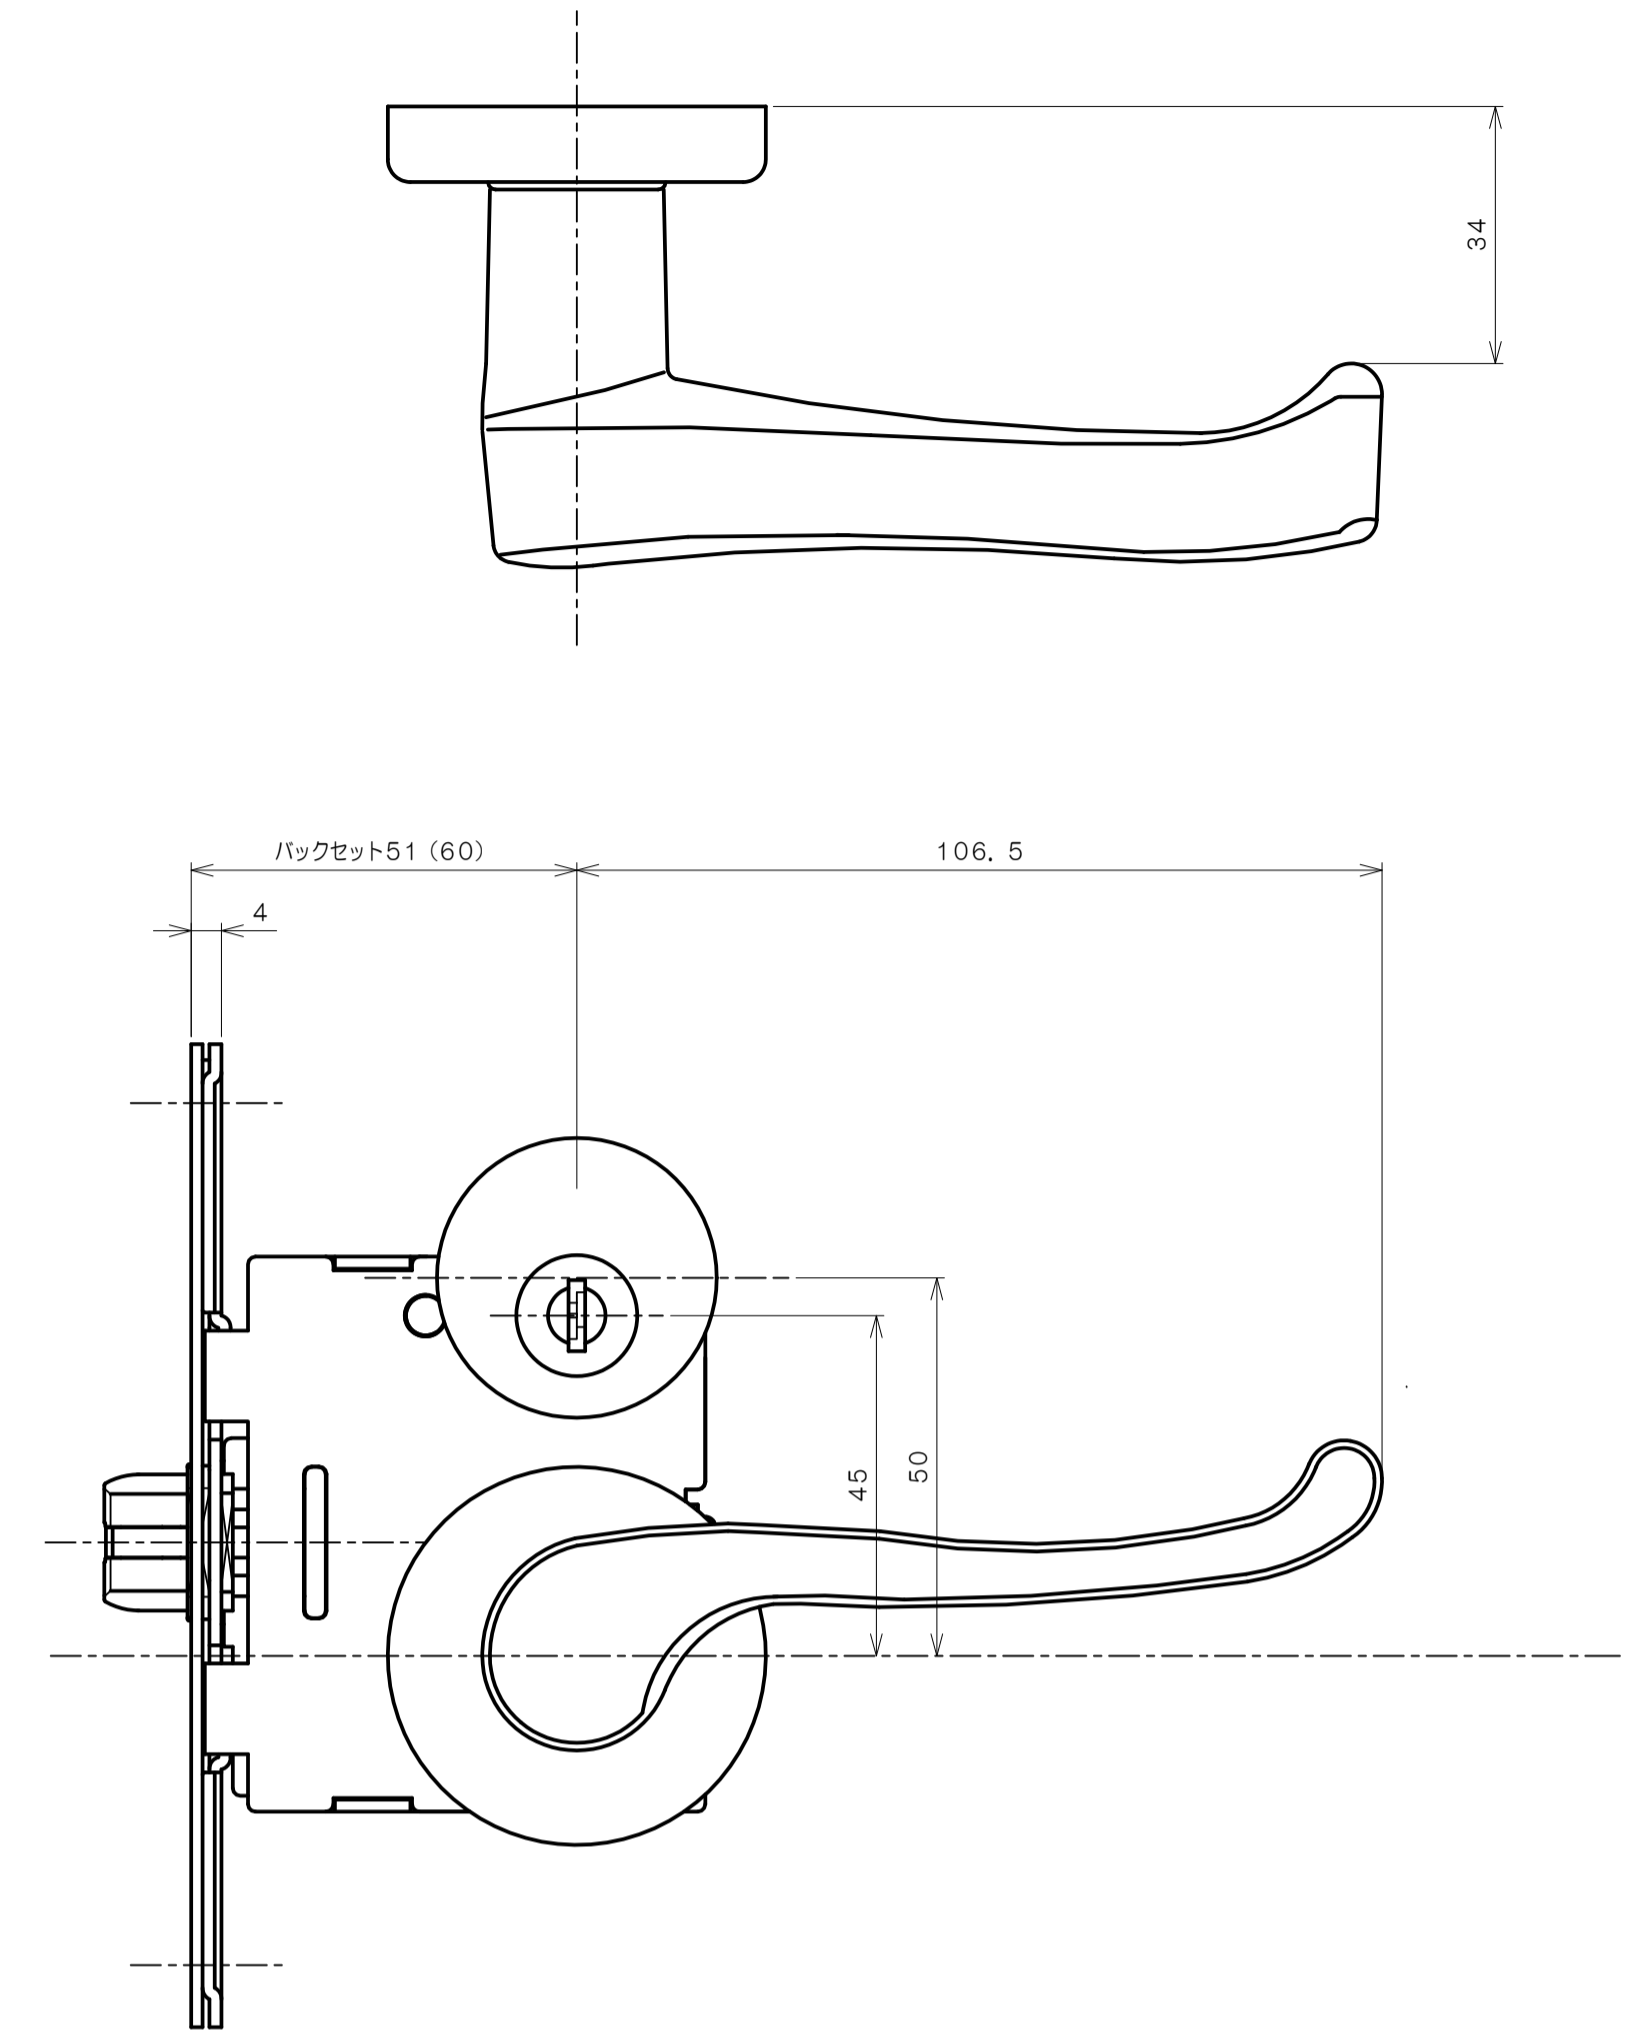

リヴィエールシリーズ

TL-1401 (丸座 空錠)

★ () 寸法はバックセット60mm

リヴィエールシリーズ

TL-1402 (小判座 空錠)

★ () 寸法はバックセット60mm

リヴィエールシリーズ
 TL-1403 (木瓜座 空錠)

★ () 寸法はバックセット60mm

リヴィエールシリーズ
LE-1411 (丸座 間仕切錠)

★ () 寸法はバックセット60mm

リヴィエールシリーズ

TL-1412 (小判座 間仕切錠)

★ () 寸法はバックセット60mm

リヴィエールシリーズ

TL-1413 (木瓜座 間仕切錠)

★ () 寸法はバックセット60mm

リヴィエールシリーズ

LE-1421 (丸座 シリンダー付間仕切錠)

★ () 寸法はバックセット60mm

リヴィエールシリーズ

TL-1423 (木瓜座 シリンダー付間仕切錠)

★ () 寸法はバックセット60mm

リヴィエールシリーズ
LE-1441 (丸座 表示錠)

★ () 寸法はバックセット60mm

リヴィエールシリーズ

TL-1442 (小判座 表示錠)

★ () 寸法はバックセット60mm

リヴィエールシリーズ

TL-1443 (木瓜座 表示錠)

★ () 寸法はバックセット60mm

リヴィエールシリーズ

TL-14A1 (丸座 戸襖錠)