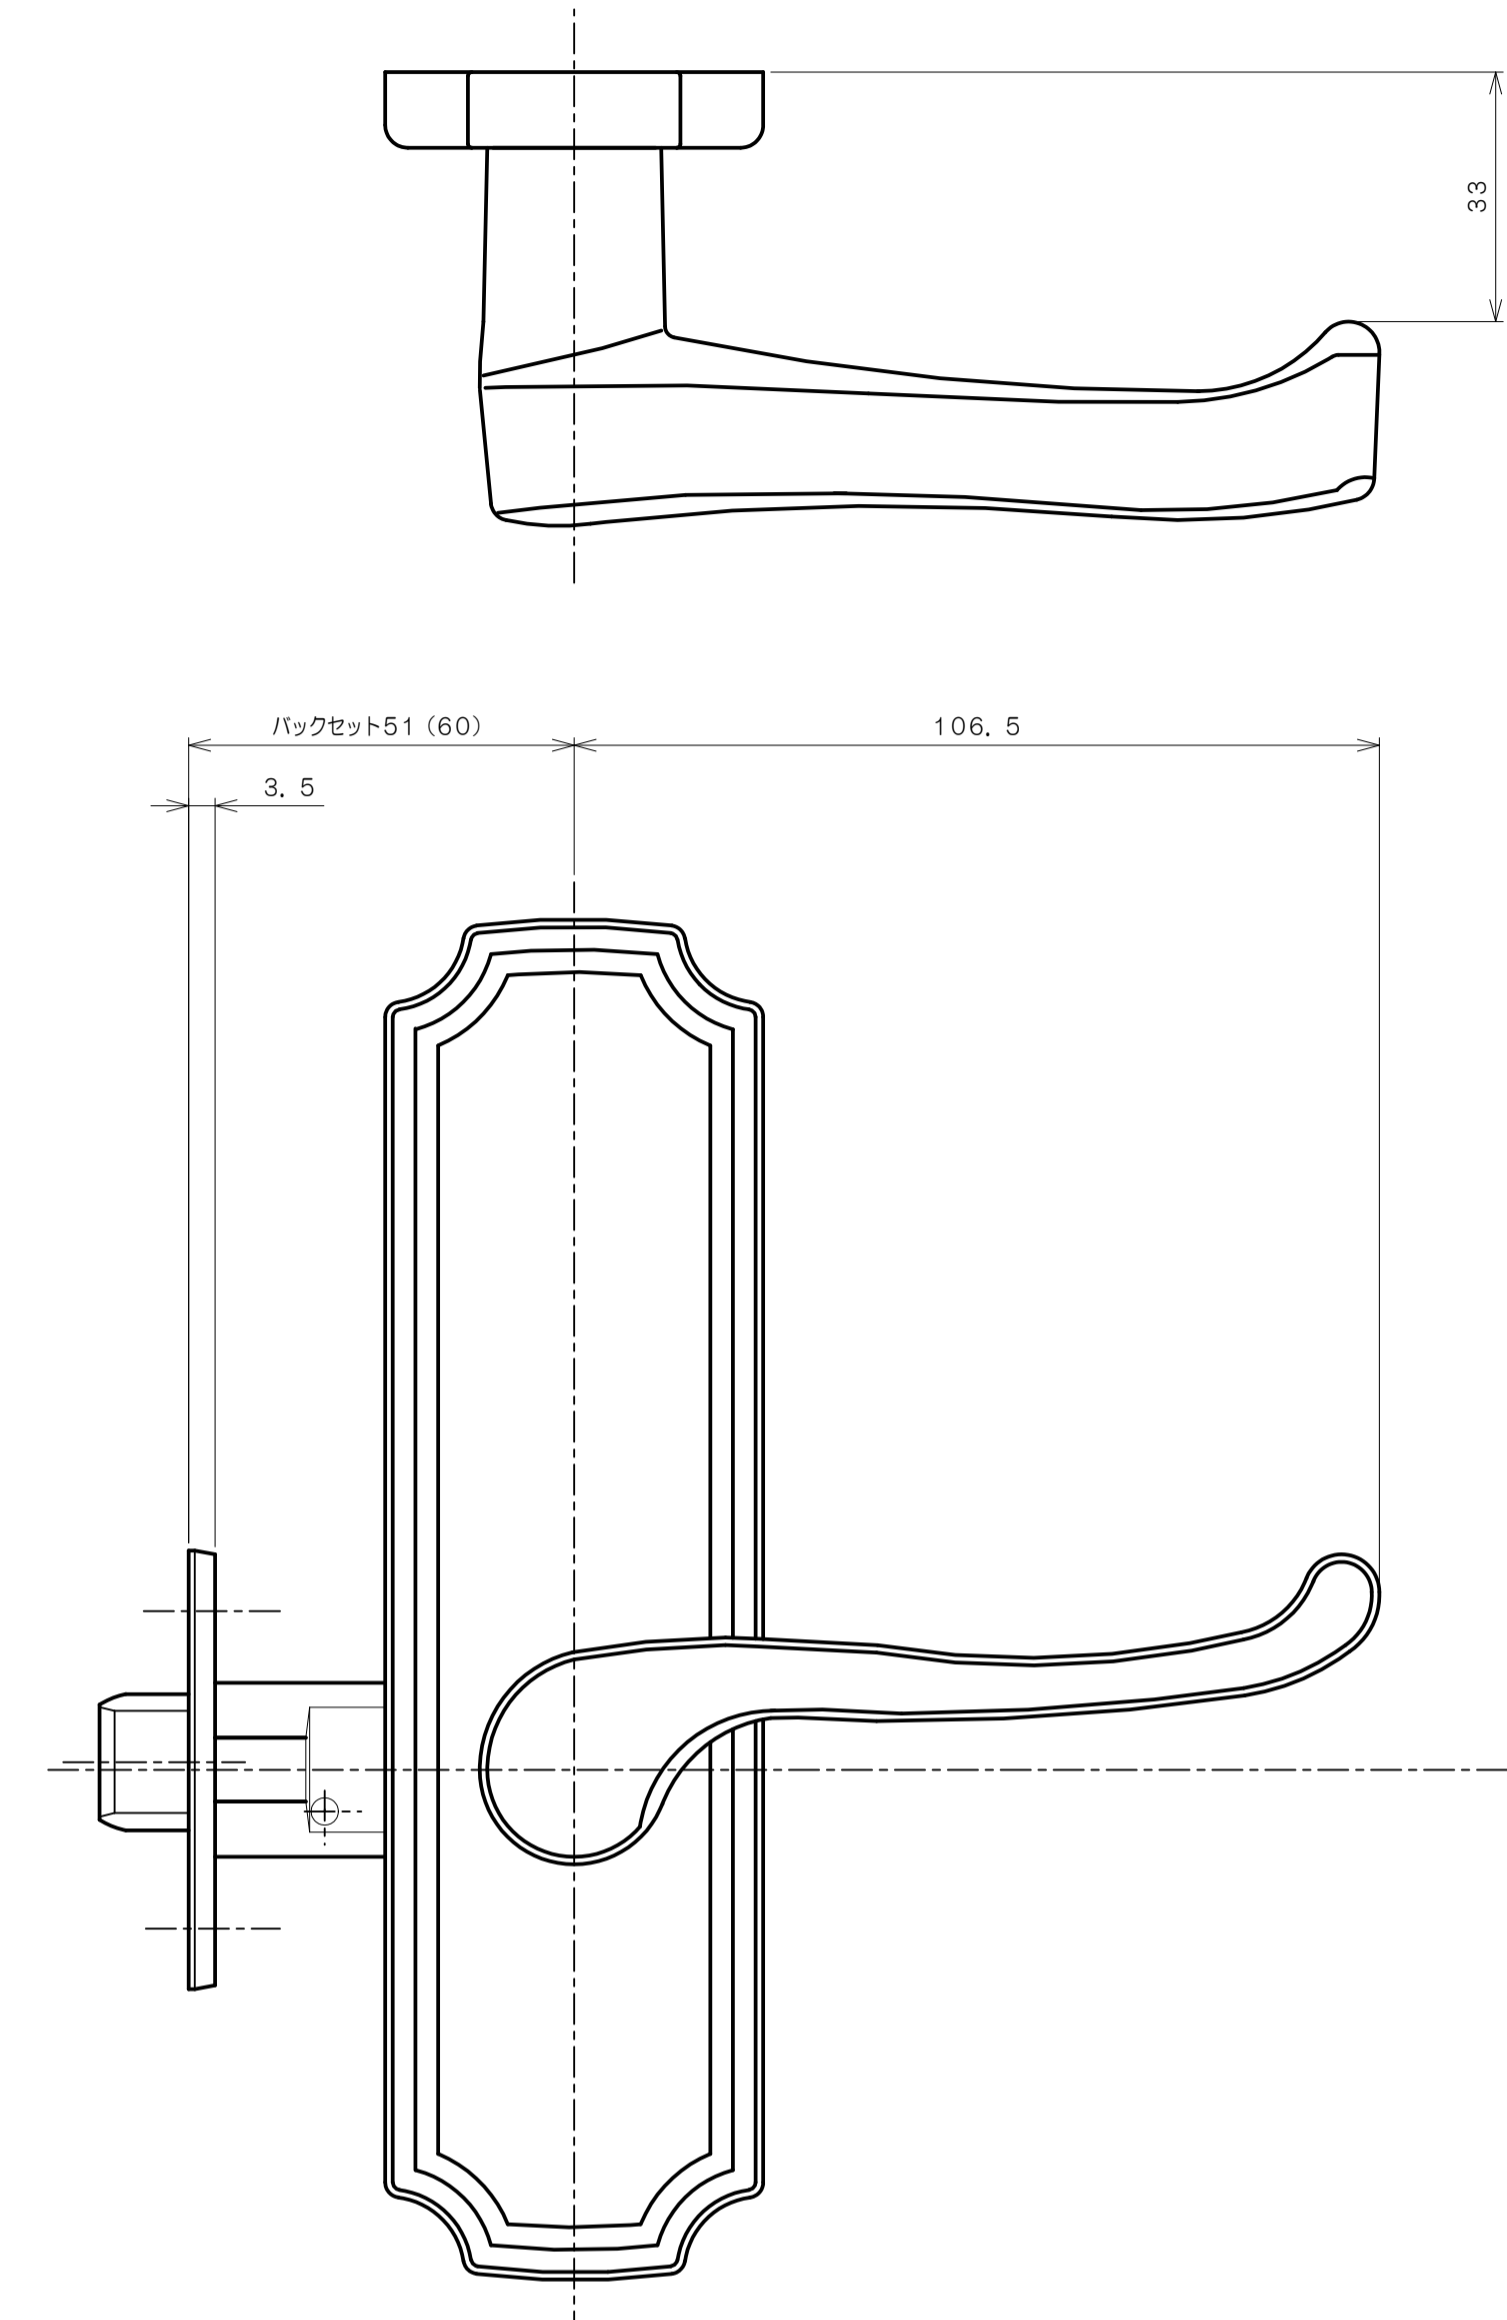

リヴィエールシリーズ

TL-1401 (丸座 空錠)

★ () 寸法はバックセット60mm

リヴィエールシリーズ

TL-1402 (小判座 空錠)

★ () 寸法はバックセット60mm

リヴィエールシリーズ
 TL-1403 (木瓜座 空錠)

★ () 寸法はバックセット60mm

リヴィエールシリーズ
LE-1411 (丸座 間仕切錠)

★ () 寸法はバックセット60mm

リヴィエールシリーズ

TL-1412 (小判座 間仕切錠)

★ () 寸法はバックセット60mm

リヴィエールシリーズ

TL-1413 (木瓜座 間仕切錠)

★ () 寸法はバックセット60mm

リヴィエールシリーズ

LE-1421 (丸座 シリンダー付間仕切錠)

★ () 寸法はバックセット60mm

リヴィエールシリーズ

TL-1423 (木瓜座 シリンダー付間仕切錠)

★ () 寸法はバックセット60mm

リヴィエールシリーズ
LE-1441 (丸座 表示錠)

★ () 寸法はバックセット60mm

リヴィエールシリーズ

TL-1442 (小判座 表示錠)

★ () 寸法はバックセット60mm

リヴィエールシリーズ

TL-1443 (木瓜座 表示錠)

★ () 寸法はバックセット60mm

リヴィエールシリーズ

TL-14A1 (丸座 戸襖錠)