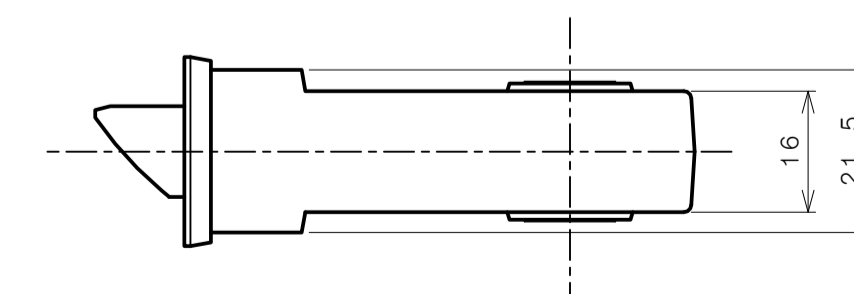

リヴィエールシリーズ

LE-1421 (丸座 シリンダー付間仕切錠)

★ () 寸法はバックセット60mm

リヴィエールシリーズ

TL-1423 (木瓜座 シリンダー付間仕切錠)

★ () 寸法はバックセット60mm

リヴィエールシリーズ
LE-1441 (丸座 表示錠)

★ () 寸法はバックセット60mm

リヴィエールシリーズ

TL-1442 (小判座 表示錠)

★ () 寸法はバックセット60mm

リヴィエールシリーズ

TL-1443 (木瓜座 表示錠)

★ () 寸法はバックセット60mm

リヴィエールシリーズ

TL-14A1 (丸座 戸襖錠)