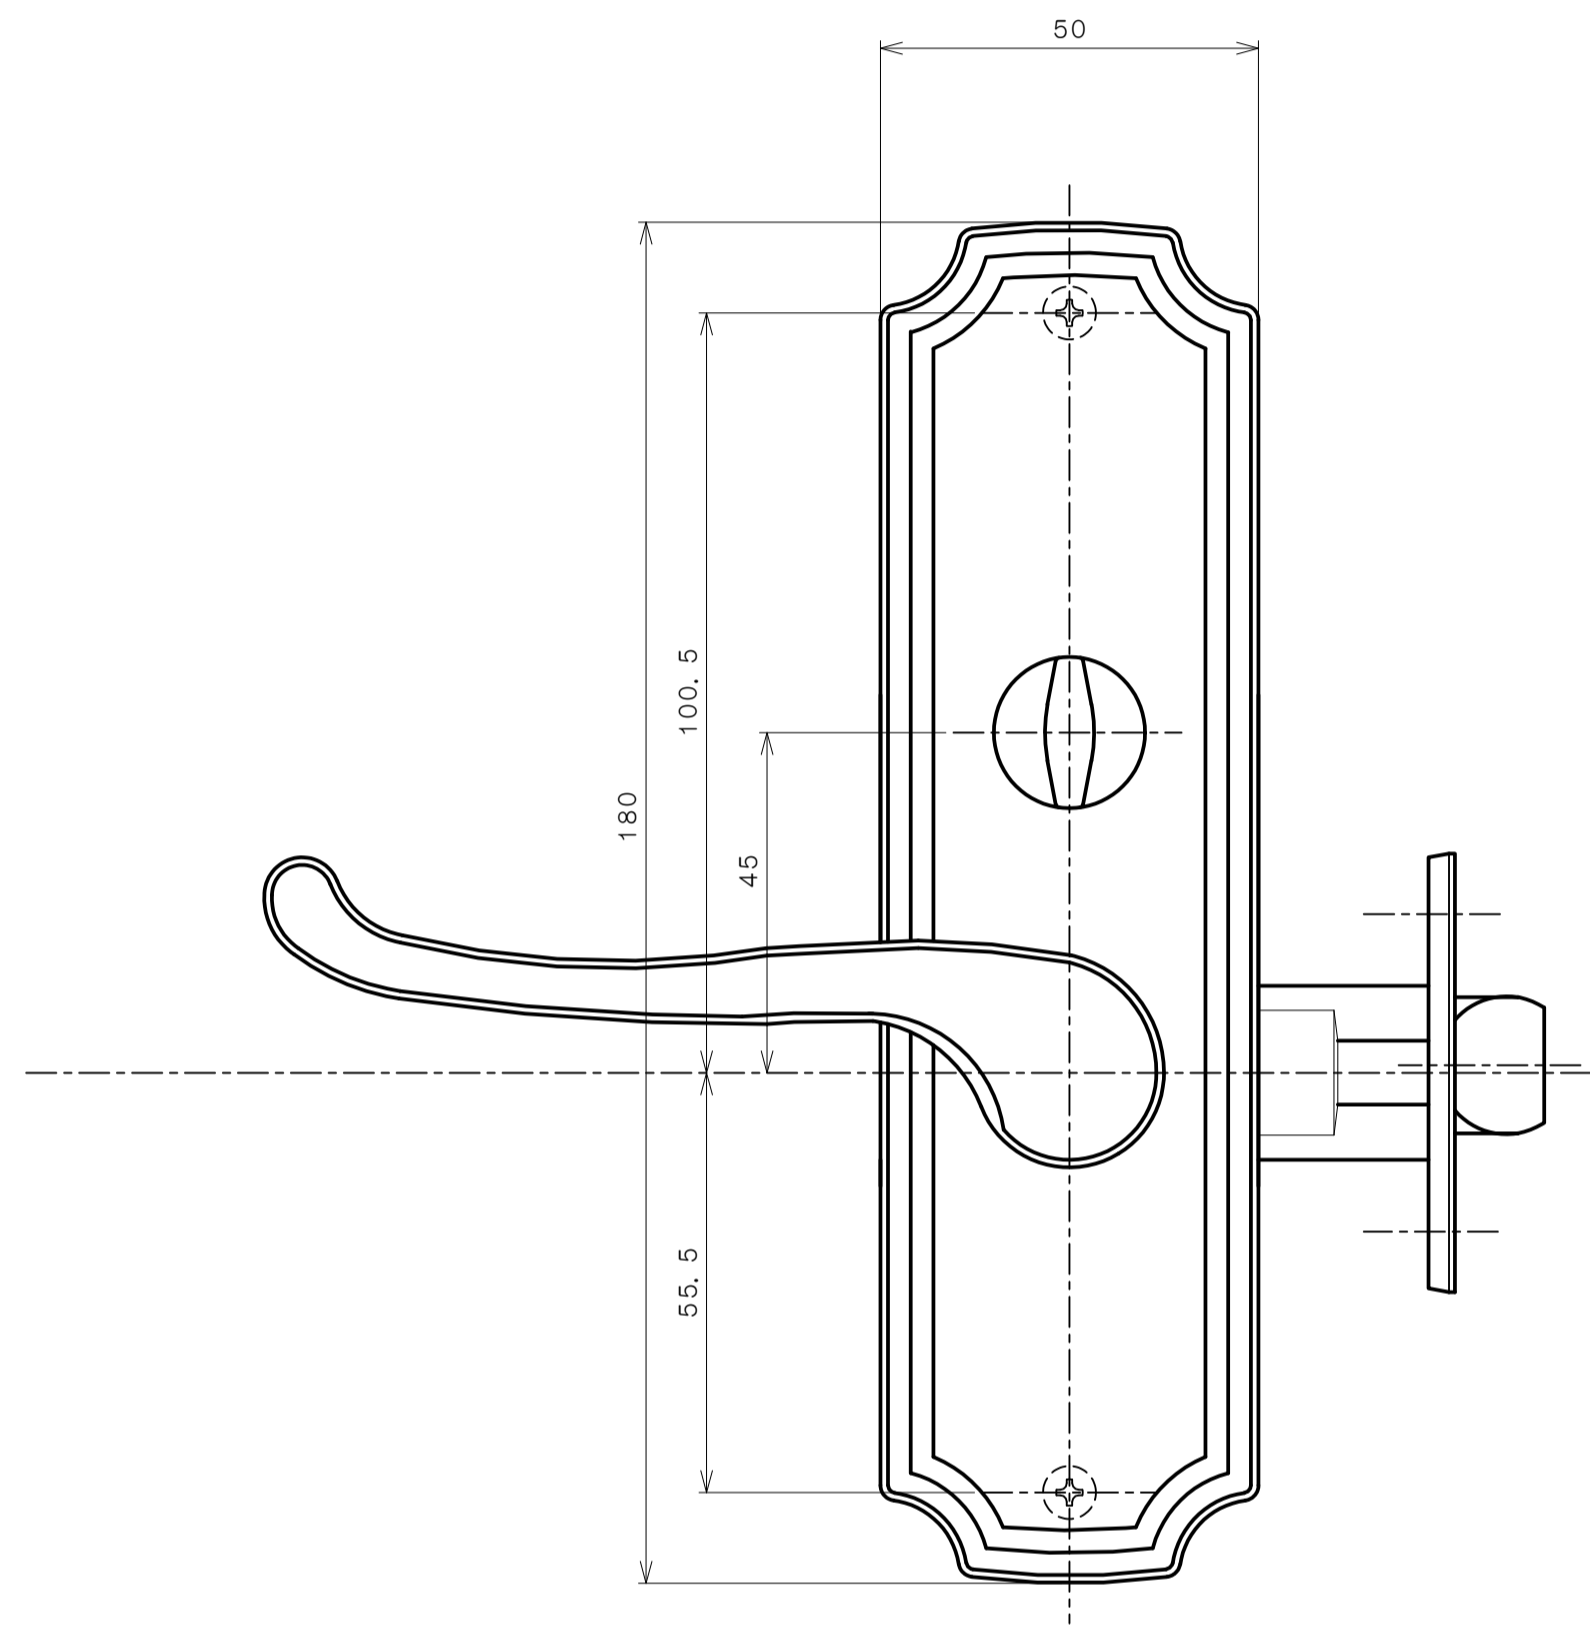

リヴィエールシリーズ
LE-1411 (丸座 間仕切錠)

★ () 寸法はバックセット60mm

リヴィエールシリーズ

TL-1412 (小判座 間仕切錠)

★ () 寸法はバックセット60mm

リヴィエールシリーズ

TL-1413 (木瓜座 間仕切錠)

★ () 寸法はバックセット60mm

リヴィエールシリーズ

LE-1421 (丸座 シリンダー付間仕切錠)

★ () 寸法はバックセット60mm

リヴィエールシリーズ

TL-1423 (木瓜座 シリンダー付間仕切錠)

★ () 寸法はバックセット60mm

リヴィエールシリーズ
LE-1441 (丸座 表示錠)

★ () 寸法はバックセット60mm

リヴィエールシリーズ

TL-1442 (小判座 表示錠)

★ () 寸法はバックセット60mm

リヴィエールシリーズ

TL-1443 (木瓜座 表示錠)

★ () 寸法はバックセット60mm

リヴィエールシリーズ

TL-14A1 (丸座 戸襖錠)