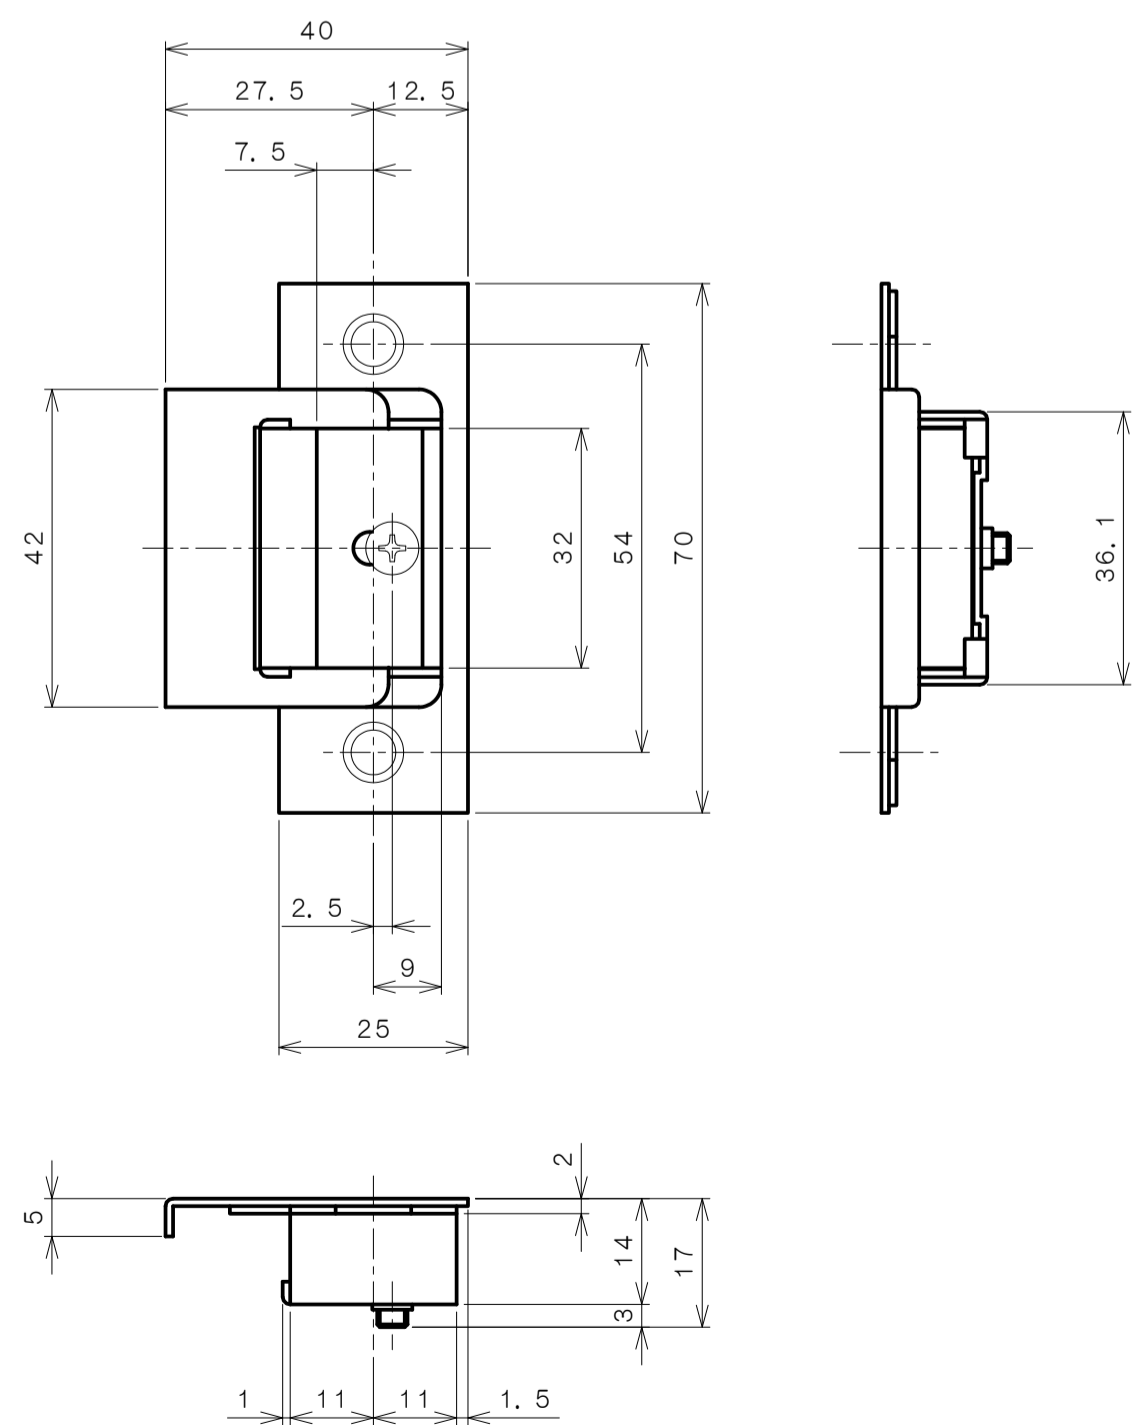

リヴィエールシリーズ

TL-1401 (丸座 空錠)

★ () 寸法はバックセット60mm

リヴィエールシリーズ

TL-1402 (小判座 空錠)

★ () 寸法はバックセット60mm

リヴィエールシリーズ
 TL-1403 (木瓜座 空錠)

★ () 寸法はバックセット60mm

リヴィエールシリーズ
LE-1411 (丸座 間仕切錠)

★ () 寸法はバックセット60mm

リヴィエールシリーズ

TL-1412 (小判座 間仕切錠)

★ () 寸法はバックセット60mm

リヴィエールシリーズ

TL-1413 (木瓜座 間仕切錠)

★ () 寸法はバックセット60mm

リヴィエールシリーズ

LE-1421 (丸座 シリンダー付間仕切錠)

★ () 寸法はバックセット60mm

リヴィエールシリーズ

TL-1423 (木瓜座 シリンダー付間仕切錠)

★ () 寸法はバックセット60mm

リヴィエールシリーズ
LE-1441 (丸座 表示錠)

★ () 寸法はバックセット60mm

リヴィエールシリーズ

TL-1442 (小判座 表示錠)

★ () 寸法はバックセット60mm

リヴィエールシリーズ

TL-1443 (木瓜座 表示錠)

★ () 寸法はバックセット60mm

リヴィエールシリーズ

TL-14A1 (丸座 戸襖錠)