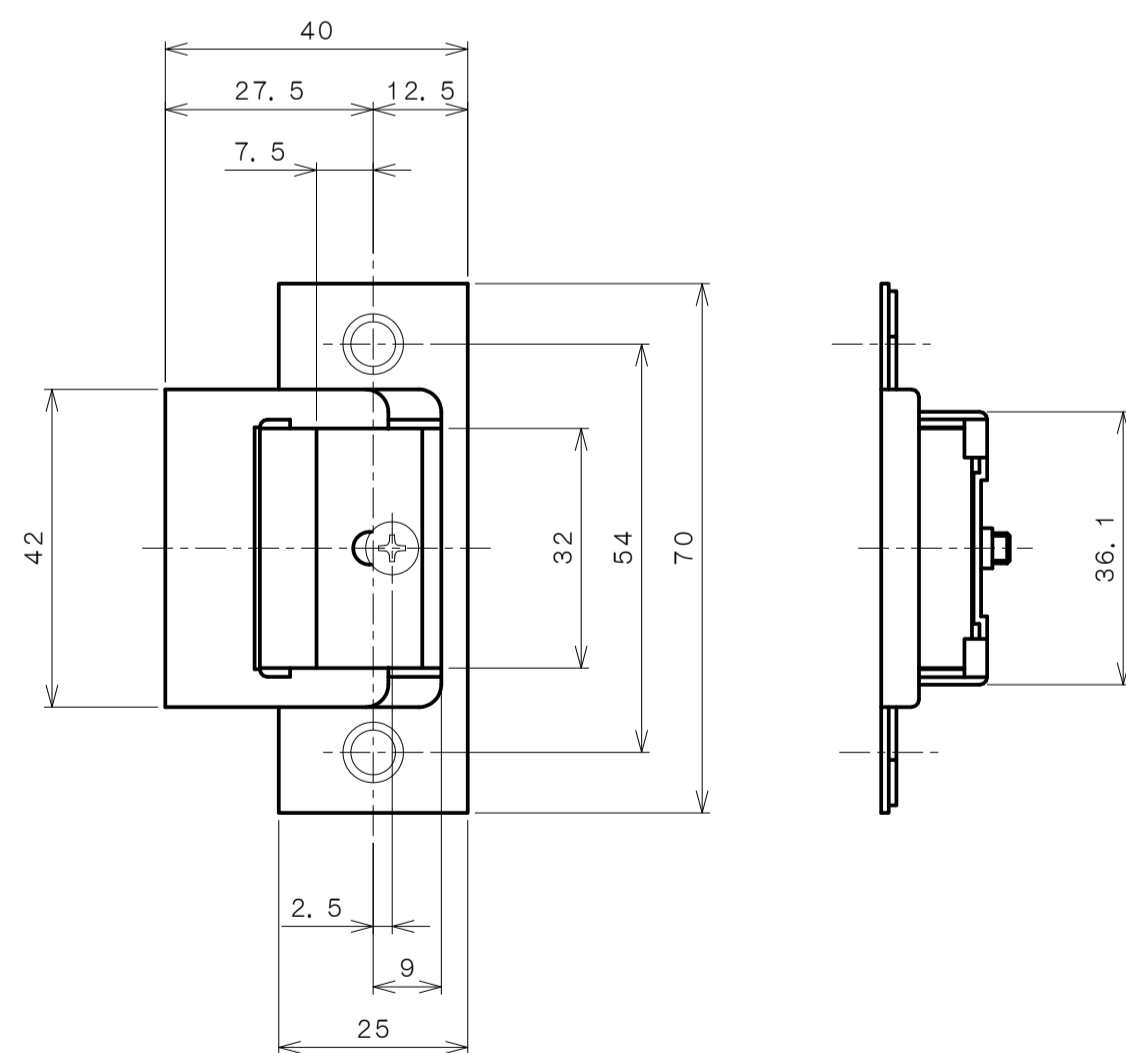

リヴィエールシリーズ

TL-1401 (丸座 空錠)

★ () 寸法はバックセット60mm

リヴィエールシリーズ

TL-1402 (小判座 空錠)

★ () 寸法はバックセット60mm

リヴィエールシリーズ
 TL-1403 (木瓜座 空錠)

★ () 寸法はバックセット60mm

リヴィエールシリーズ
LE-1411 (丸座 間仕切錠)

★ () 寸法はバックセット60mm

リヴィエールシリーズ

TL-1412 (小判座 間仕切錠)

★ () 寸法はバックセット60mm

リヴィエールシリーズ

TL-1413 (木瓜座 間仕切錠)

★ () 寸法はバックセット60mm

リヴィエールシリーズ

LE-1421 (丸座 シリンダー付間仕切錠)

★ () 寸法はバックセット60mm

リヴィエールシリーズ

TL-1423 (木瓜座 シリンダー付間仕切錠)

★ () 寸法はバックセット60mm

リヴィエールシリーズ
LE-1441 (丸座 表示錠)

★ () 寸法はバックセット60mm

リヴィエールシリーズ

TL-1442 (小判座 表示錠)

★ () 寸法はバックセット60mm

リヴィエールシリーズ

TL-1443 (木瓜座 表示錠)

★ () 寸法はバックセット60mm

リヴィエールシリーズ

TL-14A1 (丸座 戸襖錠)