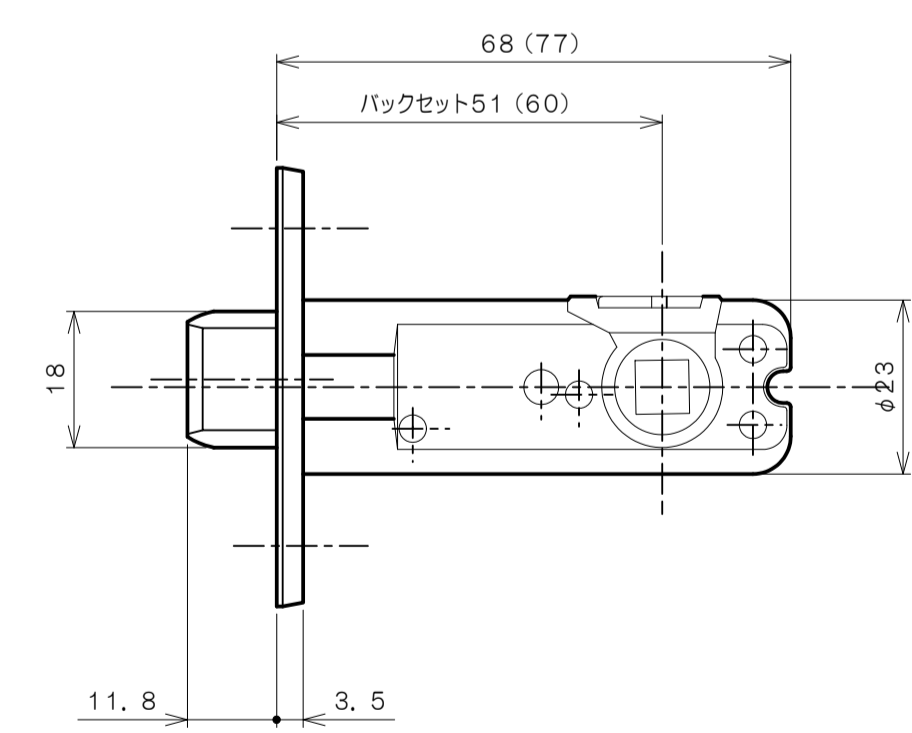

リヴィエールシリーズ

TL-1401 (丸座 空錠)

★ () 寸法はバックセット60mm

リヴィエールシリーズ

TL-1402 (小判座 空錠)

★ () 寸法はバックセット60mm

リヴィエールシリーズ
 TL-1403 (木瓜座 空錠)

★ () 寸法はバックセット60mm

リヴィエールシリーズ
LE-1411 (丸座 間仕切錠)

★ () 寸法はバックセット60mm

リヴィエールシリーズ

TL-1412 (小判座 間仕切錠)

★ () 寸法はバックセット60mm

リヴィエールシリーズ

TL-1413 (木瓜座 間仕切錠)

★ () 寸法はバックセット60mm

リヴィエールシリーズ

LE-1421 (丸座 シリンダー付間仕切錠)

★ () 寸法はバックセット60mm

リヴィエールシリーズ

TL-1423 (木瓜座 シリンダー付間仕切錠)

★ () 寸法はバックセット60mm

リヴィエールシリーズ
LE-1441 (丸座 表示錠)

★ () 寸法はバックセット60mm

リヴィエールシリーズ

TL-1442 (小判座 表示錠)

★ () 寸法はバックセット60mm

リヴィエールシリーズ

TL-1443 (木瓜座 表示錠)

★ () 寸法はバックセット60mm

リヴィエールシリーズ

TL-14A1 (丸座 戸襖錠)