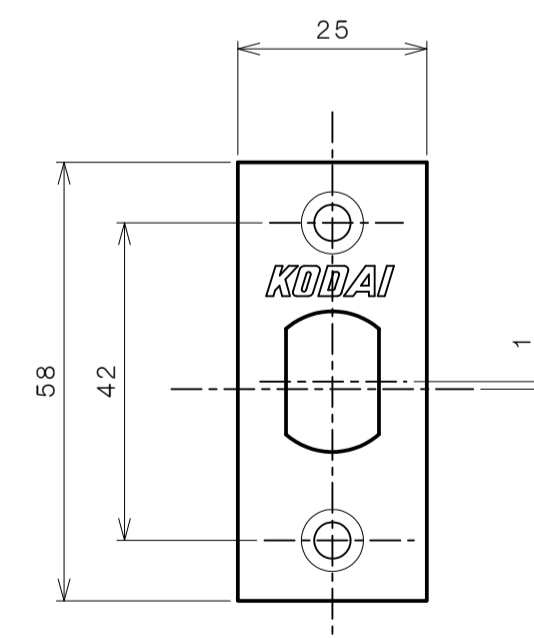

リヴィエールシリーズ
LE-1411 (丸座 間仕切錠)

★ () 寸法はバックセット60mm

リヴィエールシリーズ

TL-1412 (小判座 間仕切錠)

★ () 寸法はバックセット60mm

リヴィエールシリーズ

TL-1413 (木瓜座 間仕切錠)

★ () 寸法はバックセット60mm

リヴィエールシリーズ

LE-1421 (丸座 シリンダー付間仕切錠)

★ () 寸法はバックセット60mm

リヴィエールシリーズ

TL-1423 (木瓜座 シリンダー付間仕切錠)

★ () 寸法はバックセット60mm

リヴィエールシリーズ
LE-1441 (丸座 表示錠)

★ () 寸法はバックセット60mm

リヴィエールシリーズ

TL-1442 (小判座 表示錠)

★ () 寸法はバックセット60mm

リヴィエールシリーズ

TL-1443 (木瓜座 表示錠)

★ () 寸法はバックセット60mm

リヴィエールシリーズ

TL-14A1 (丸座 戸襖錠)