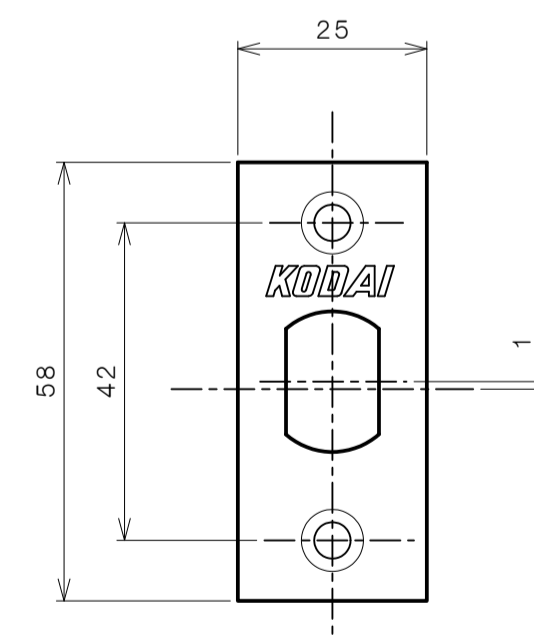

リヴィエールシリーズ

TL-1401 (丸座 空錠)

★ () 寸法はバックセット60mm

リヴィエールシリーズ

TL-1402 (小判座 空錠)

★ () 寸法はバックセット60mm

リヴィエールシリーズ
 TL-1403 (木瓜座 空錠)

★ () 寸法はバックセット60mm

リヴィエールシリーズ
LE-1411 (丸座 間仕切錠)

★ () 寸法はバックセット60mm

リヴィエールシリーズ

TL-1412 (小判座 間仕切錠)

★ () 寸法はバックセット60mm

リヴィエールシリーズ

TL-1413 (木瓜座 間仕切錠)

★ () 寸法はバックセット60mm

リヴィエールシリーズ

LE-1421 (丸座 シリンダー付間仕切錠)

★ () 寸法はバックセット60mm

リヴィエールシリーズ

TL-1423 (木瓜座 シリンダー付間仕切錠)

★ () 寸法はバックセット60mm

リヴィエールシリーズ
LE-1441 (丸座 表示錠)

★ () 寸法はバックセット60mm

リヴィエールシリーズ

TL-1442 (小判座 表示錠)

★ () 寸法はバックセット60mm

リヴィエールシリーズ

TL-1443 (木瓜座 表示錠)

★ () 寸法はバックセット60mm

リヴィエールシリーズ

TL-14A1 (丸座 戸襖錠)