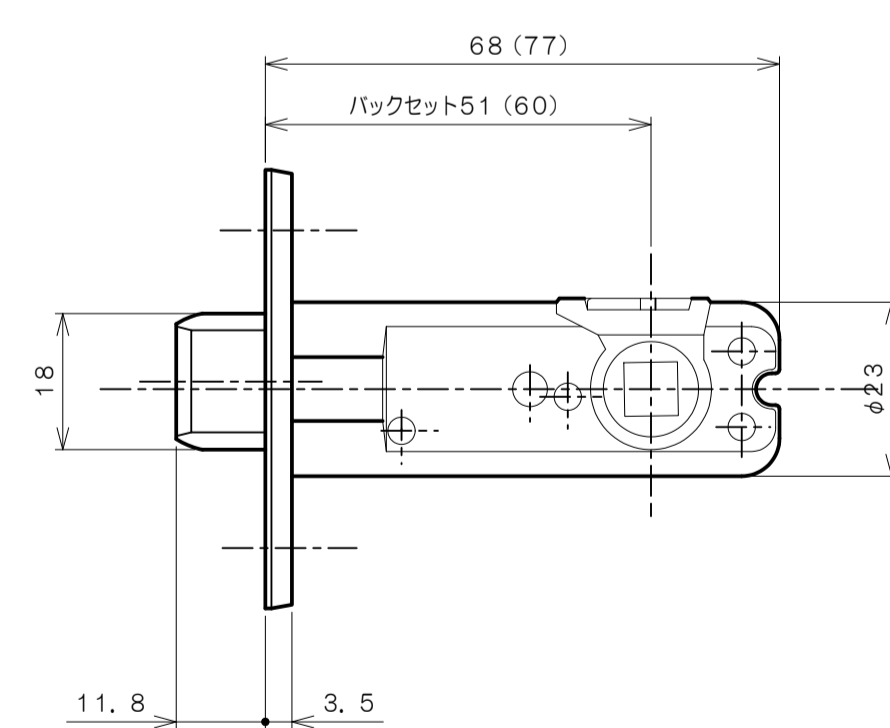

リヴィエールシリーズ

LE-1421 (丸座 シリンダー付間仕切錠)

★ () 寸法はバックセット60mm

リヴィエールシリーズ

TL-1423 (木瓜座 シリンダー付間仕切錠)

★ () 寸法はバックセット60mm

リヴィエールシリーズ
LE-1441 (丸座 表示錠)

★ () 寸法はバックセット60mm

リヴィエールシリーズ

TL-1442 (小判座 表示錠)

★ () 寸法はバックセット60mm

リヴィエールシリーズ

TL-1443 (木瓜座 表示錠)

★ () 寸法はバックセット60mm

リヴィエールシリーズ

TL-14A1 (丸座 戸襖錠)