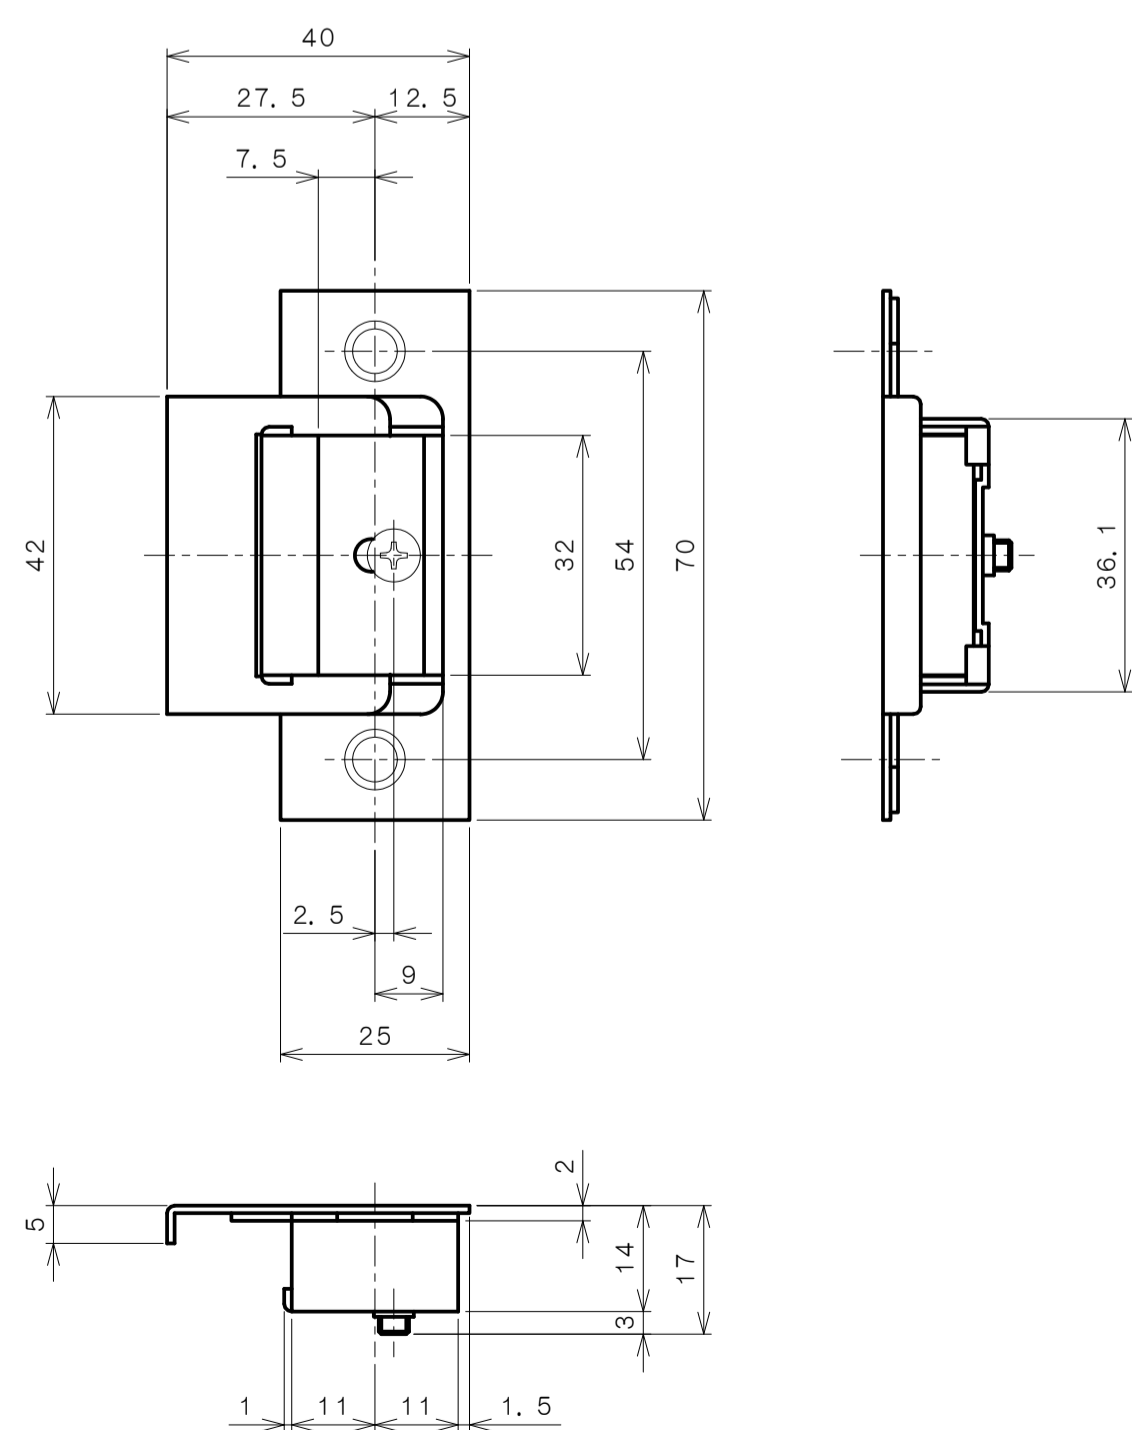

リヴィエールシリーズ

TL-1401 (丸座 空錠)

★ () 寸法はバックセット60mm

リヴィエールシリーズ

TL-1402 (小判座 空錠)

★ () 寸法はバックセット60mm

リヴィエールシリーズ
 TL-1403 (木瓜座 空錠)

★ () 寸法はバックセット60mm

リヴィエールシリーズ
LE-1411 (丸座 間仕切錠)

★ () 寸法はバックセット60mm

リヴィエールシリーズ

TL-1412 (小判座 間仕切錠)

★ () 寸法はバックセット60mm

リヴィエールシリーズ

TL-1413 (木瓜座 間仕切錠)

★ () 寸法はバックセット60mm

リヴィエールシリーズ

LE-1421 (丸座 シリンダー付間仕切錠)

★ () 寸法はバックセット60mm

リヴィエールシリーズ

TL-1423 (木瓜座 シリンダー付間仕切錠)

★ () 寸法はバックセット60mm

リヴィエールシリーズ
LE-1441 (丸座 表示錠)

★ () 寸法はバックセット60mm

リヴィエールシリーズ

TL-1442 (小判座 表示錠)

★ () 寸法はバックセット60mm

リヴィエールシリーズ

TL-1443 (木瓜座 表示錠)

★ () 寸法はバックセット60mm

リヴィエールシリーズ

TL-14A1 (丸座 戸襖錠)