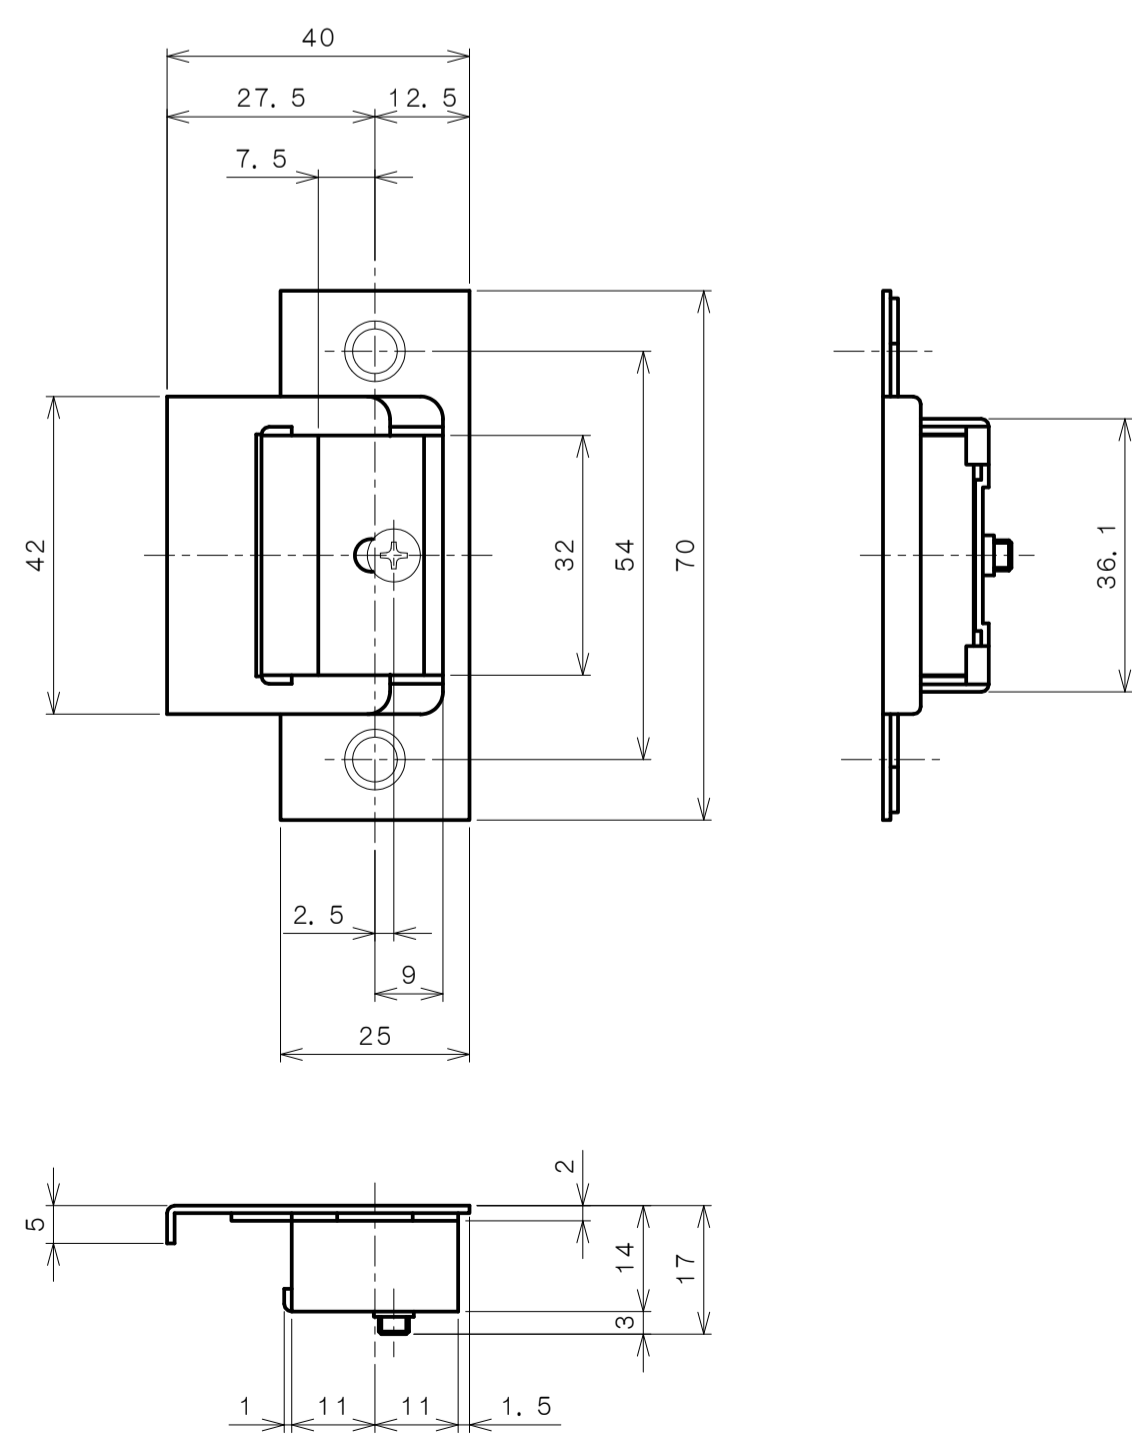

リヴィエールシリーズ
LE-1411 (丸座 間仕切錠)

★ () 寸法はバックセット60mm

リヴィエールシリーズ

TL-1412 (小判座 間仕切錠)

★ () 寸法はバックセット60mm

リヴィエールシリーズ

TL-1413 (木瓜座 間仕切錠)

★ () 寸法はバックセット60mm

リヴィエールシリーズ

LE-1421 (丸座 シリンダー付間仕切錠)

★ () 寸法はバックセット60mm

リヴィエールシリーズ

TL-1423 (木瓜座 シリンダー付間仕切錠)

★ () 寸法はバックセット60mm

リヴィエールシリーズ
LE-1441 (丸座 表示錠)

★ () 寸法はバックセット60mm

リヴィエールシリーズ

TL-1442 (小判座 表示錠)

★ () 寸法はバックセット60mm

リヴィエールシリーズ

TL-1443 (木瓜座 表示錠)

★ () 寸法はバックセット60mm

リヴィエールシリーズ

TL-14A1 (丸座 戸襖錠)