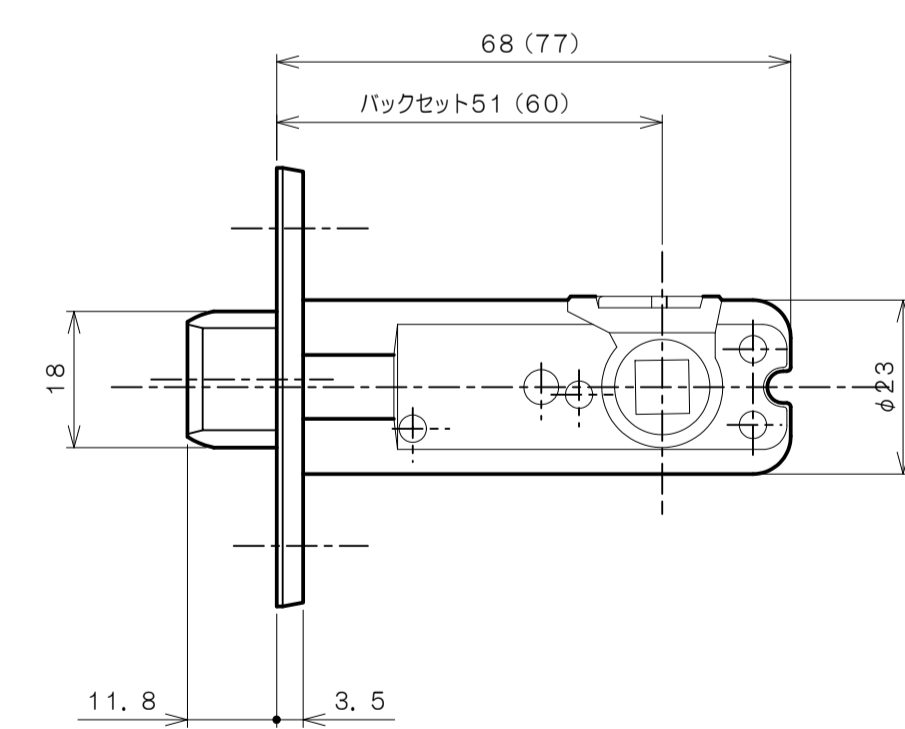

リヴィエールシリーズ

TL-1401 (丸座 空錠)

★ () 寸法はバックセット60mm

リヴィエールシリーズ

TL-1402 (小判座 空錠)

★ () 寸法はバックセット60mm

リヴィエールシリーズ
 TL-1403 (木瓜座 空錠)

★ () 寸法はバックセット60mm

リヴィエールシリーズ
LE-1411 (丸座 間仕切錠)

★ () 寸法はバックセット60mm

リヴィエールシリーズ

TL-1412 (小判座 間仕切錠)

★ () 寸法はバックセット60mm

リヴィエールシリーズ

TL-1413 (木瓜座 間仕切錠)

★ () 寸法はバックセット60mm

リヴィエールシリーズ

LE-1421 (丸座 シリンダー付間仕切錠)

★ () 寸法はバックセット60mm

リヴィエールシリーズ

TL-1423 (木瓜座 シリンダー付間仕切錠)

★ () 寸法はバックセット60mm

リヴィエールシリーズ
LE-1441 (丸座 表示錠)

★ () 寸法はバックセット60mm

リヴィエールシリーズ

TL-1442 (小判座 表示錠)

★ () 寸法はバックセット60mm

リヴィエールシリーズ

TL-1443 (木瓜座 表示錠)

★ () 寸法はバックセット60mm

リヴィエールシリーズ

TL-14A1 (丸座 戸襖錠)