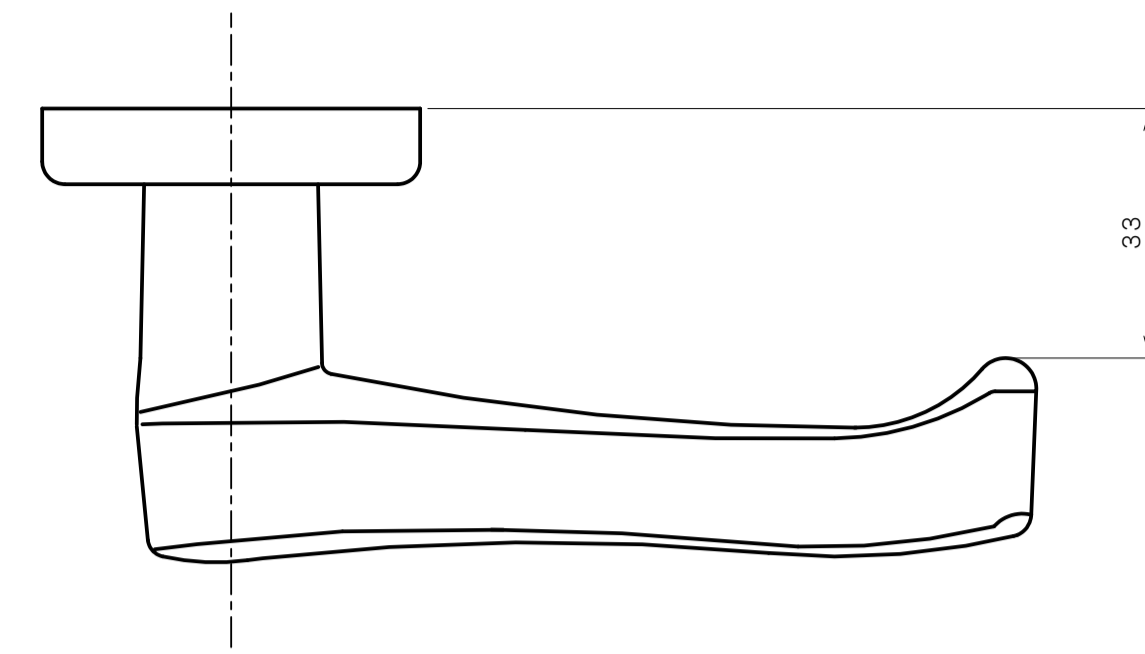

リヴィエールシリーズ

TL-1401 (丸座 空錠)

★ () 寸法はバックセット60mm

リヴィエールシリーズ

TL-1402 (小判座 空錠)

★ () 寸法はバックセット60mm

リヴィエールシリーズ
 TL-1403 (木瓜座 空錠)

★ () 寸法はバックセット60mm

リヴィエールシリーズ
LE-1411 (丸座 間仕切錠)

★ () 寸法はバックセット60mm

リヴィエールシリーズ

TL-1412 (小判座 間仕切錠)

★ () 寸法はバックセット60mm

リヴィエールシリーズ

TL-1413 (木瓜座 間仕切錠)

★ () 寸法はバックセット60mm

リヴィエールシリーズ

LE-1421 (丸座 シリンダー付間仕切錠)

★ () 寸法はバックセット60mm

リヴィエールシリーズ

TL-1423 (木瓜座 シリンダー付間仕切錠)

★ () 寸法はバックセット60mm

リヴィエールシリーズ
LE-1441 (丸座 表示錠)

★ () 寸法はバックセット60mm

リヴィエールシリーズ

TL-1442 (小判座 表示錠)

★ () 寸法はバックセット60mm

リヴィエールシリーズ

TL-1443 (木瓜座 表示錠)

★ () 寸法はバックセット60mm

リヴィエールシリーズ

TL-14A1 (丸座 戸襖錠)