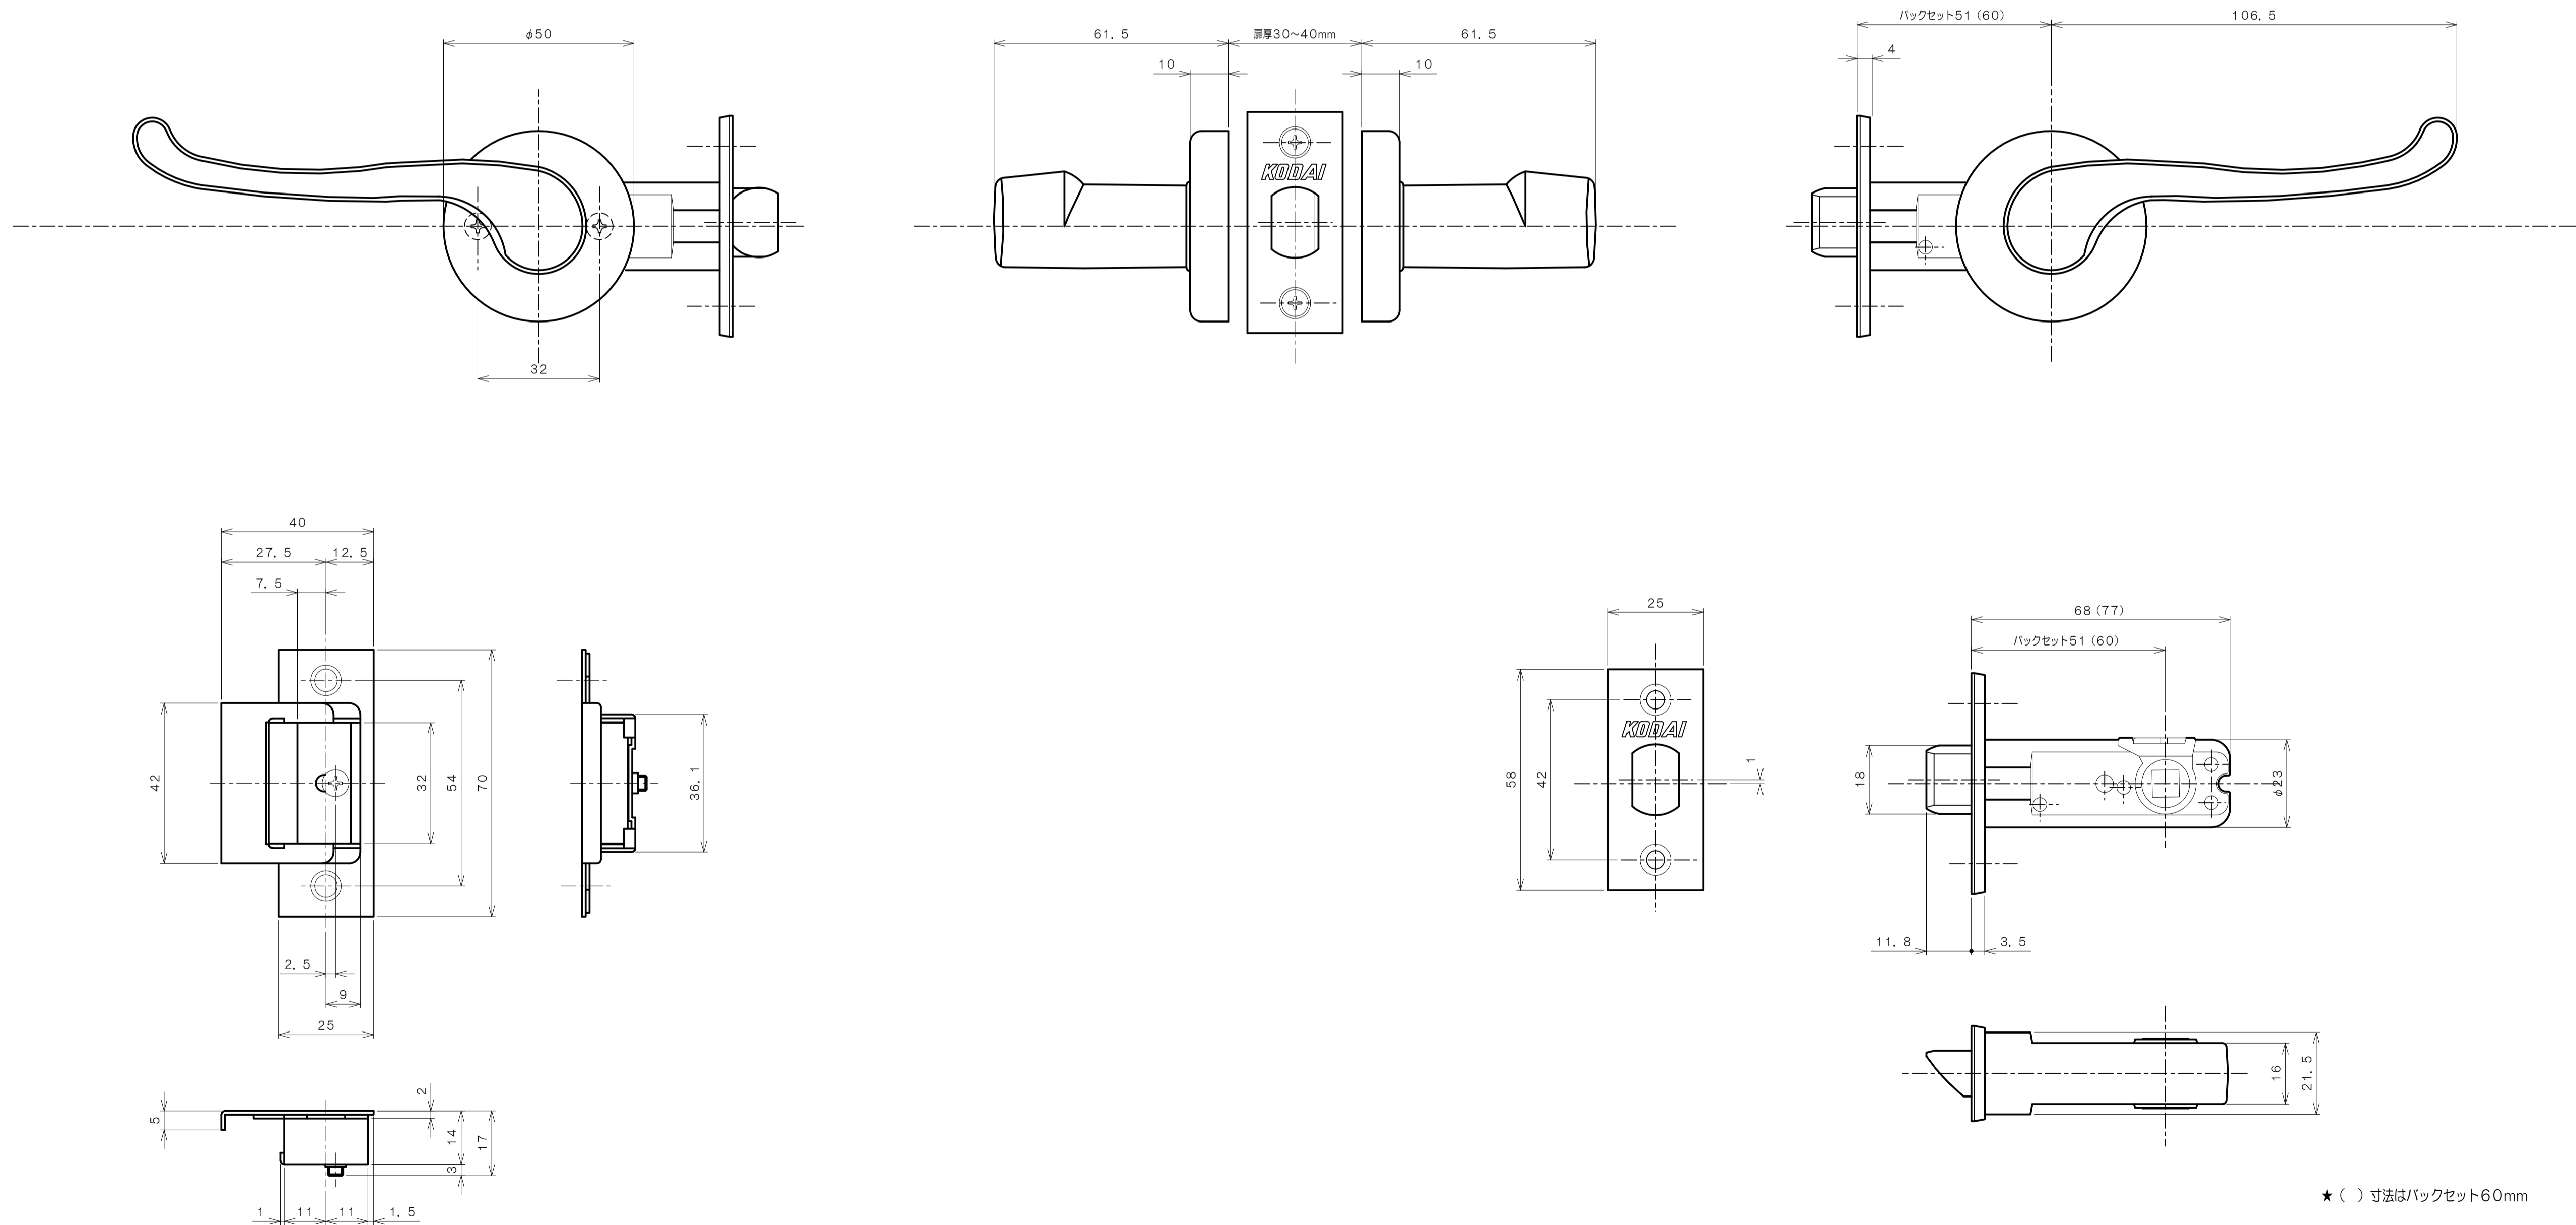

リヴィエールシリーズ

TL-1401 (丸座 空錠)

★ () 寸法はバックセット60mm

リヴィエールシリーズ

TL-1402 (小判座 空錠)

★ () 寸法はバックセット60mm

リヴィエールシリーズ
 TL-1403 (木瓜座 空錠)

★ () 寸法はバックセット60mm

リヴィエールシリーズ
LE-1411 (丸座 間仕切錠)

★ () 寸法はバックセット60mm

リヴィエールシリーズ

TL-1412 (小判座 間仕切錠)

★ () 寸法はバックセット60mm

リヴィエールシリーズ

TL-1413 (木瓜座 間仕切錠)

★ () 寸法はバックセット60mm

リヴィエールシリーズ

LE-1421 (丸座 シリンダー付間仕切錠)

★ () 寸法はバックセット60mm

リヴィエールシリーズ

TL-1423 (木瓜座 シリンダー付間仕切錠)

★ () 寸法はバックセット60mm

リヴィエールシリーズ
LE-1441 (丸座 表示錠)

★ () 寸法はバックセット60mm

リヴィエールシリーズ

TL-1442 (小判座 表示錠)

★ () 寸法はバックセット60mm

リヴィエールシリーズ

TL-1443 (木瓜座 表示錠)

★ () 寸法はバックセット60mm

リヴィエールシリーズ

TL-14A1 (丸座 戸襖錠)