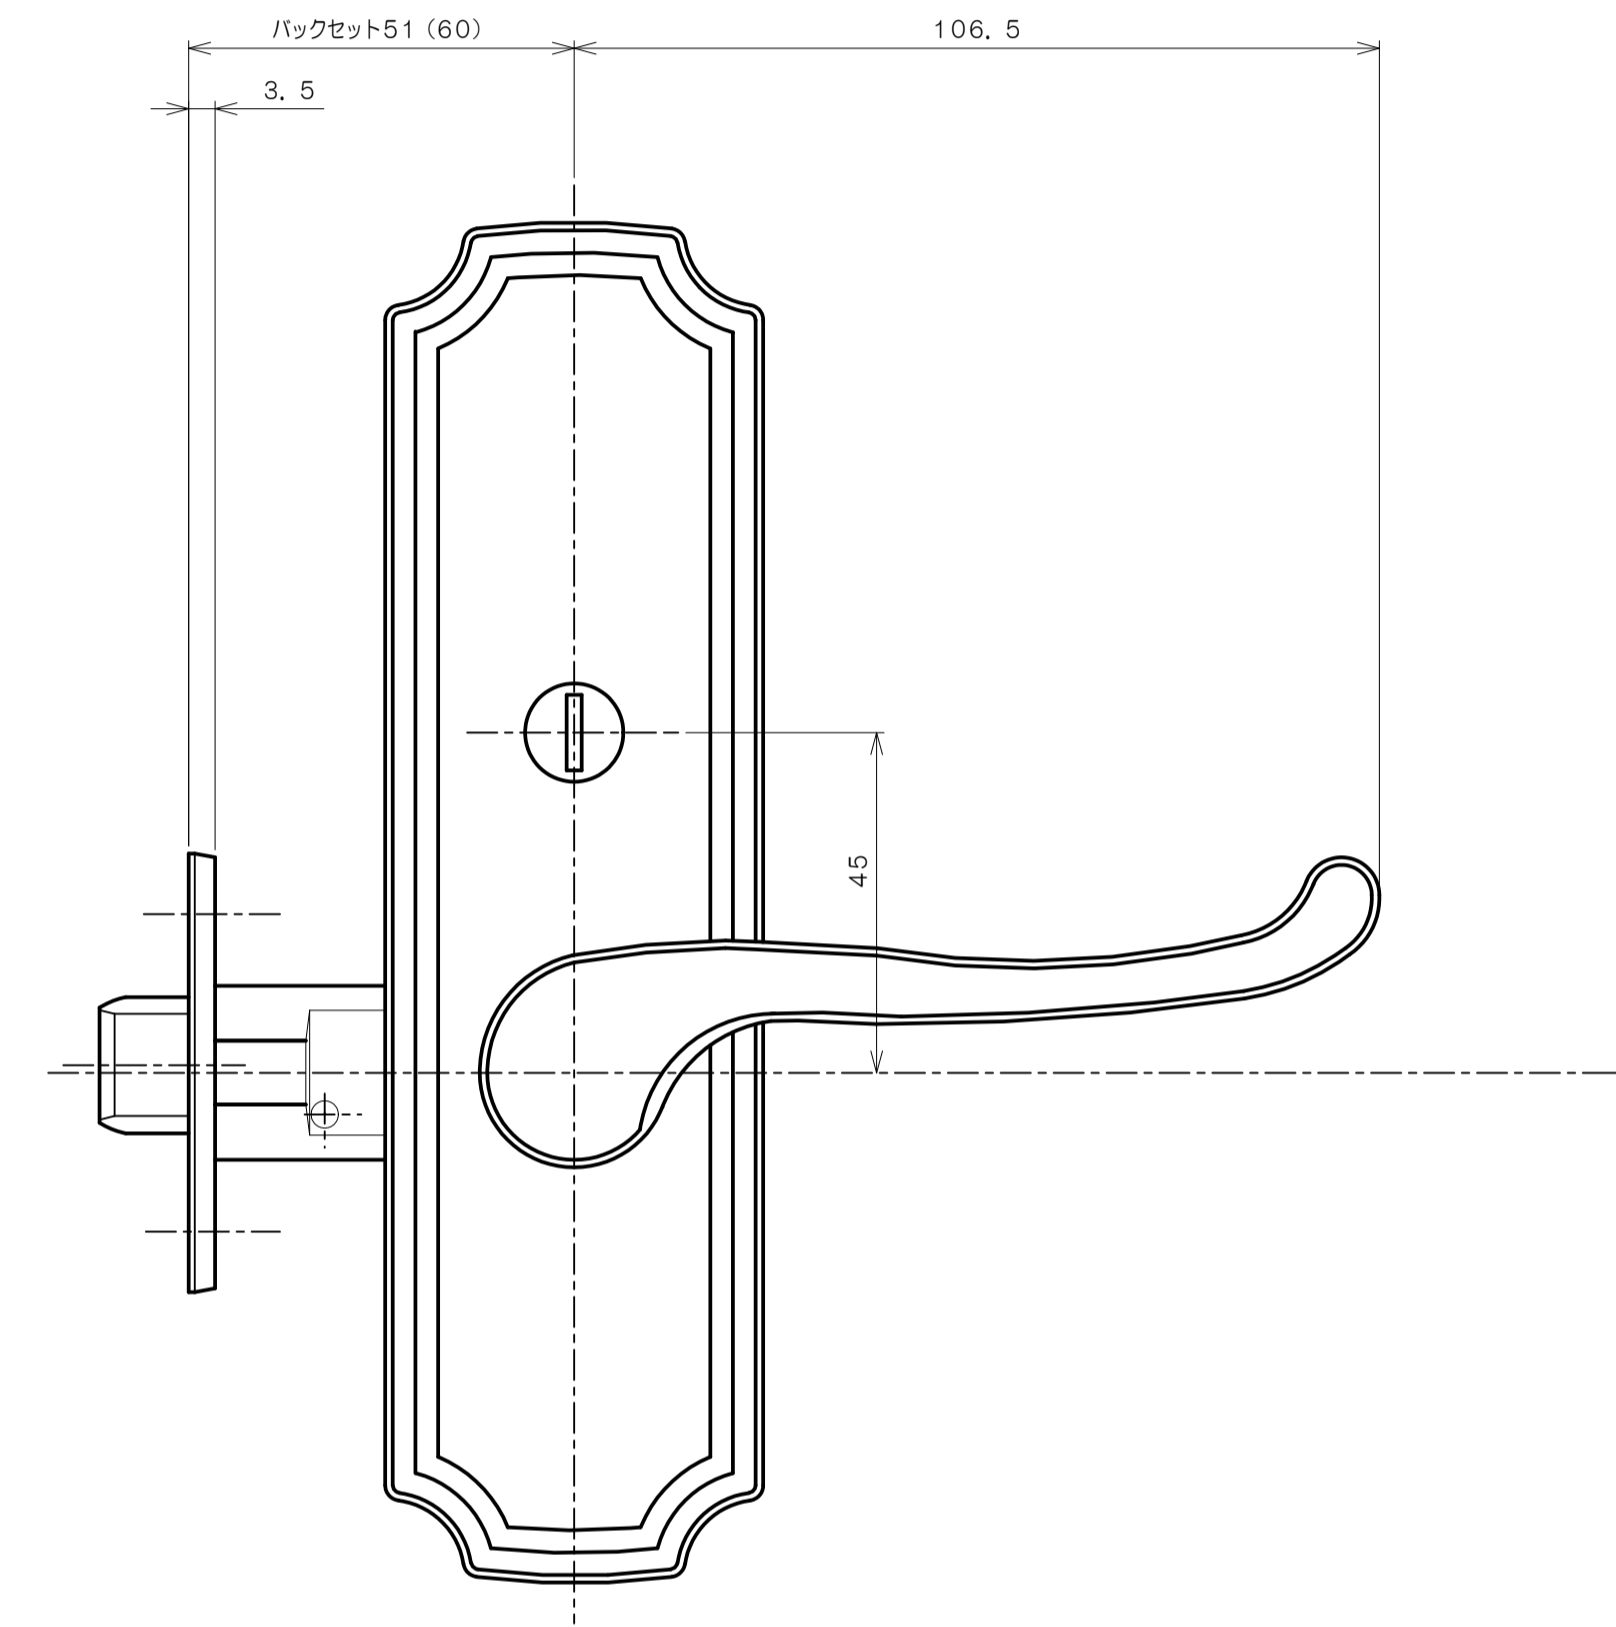

リヴィエールシリーズ
LE-1411 (丸座 間仕切錠)

★ () 寸法はバックセット60mm

リヴィエールシリーズ

TL-1412 (小判座 間仕切錠)

★ () 寸法はバックセット60mm

リヴィエールシリーズ

TL-1413 (木瓜座 間仕切錠)

★ () 寸法はバックセット60mm

リヴィエールシリーズ

LE-1421 (丸座 シリンダー付間仕切錠)

★ () 寸法はバックセット60mm

リヴィエールシリーズ

TL-1423 (木瓜座 シリンダー付間仕切錠)

★ () 寸法はバックセット60mm

リヴィエールシリーズ
LE-1441 (丸座 表示錠)

★ () 寸法はバックセット60mm

リヴィエールシリーズ

TL-1442 (小判座 表示錠)

★ () 寸法はバックセット60mm

リヴィエールシリーズ

TL-1443 (木瓜座 表示錠)

★ () 寸法はバックセット60mm

リヴィエールシリーズ

TL-14A1 (丸座 戸襖錠)