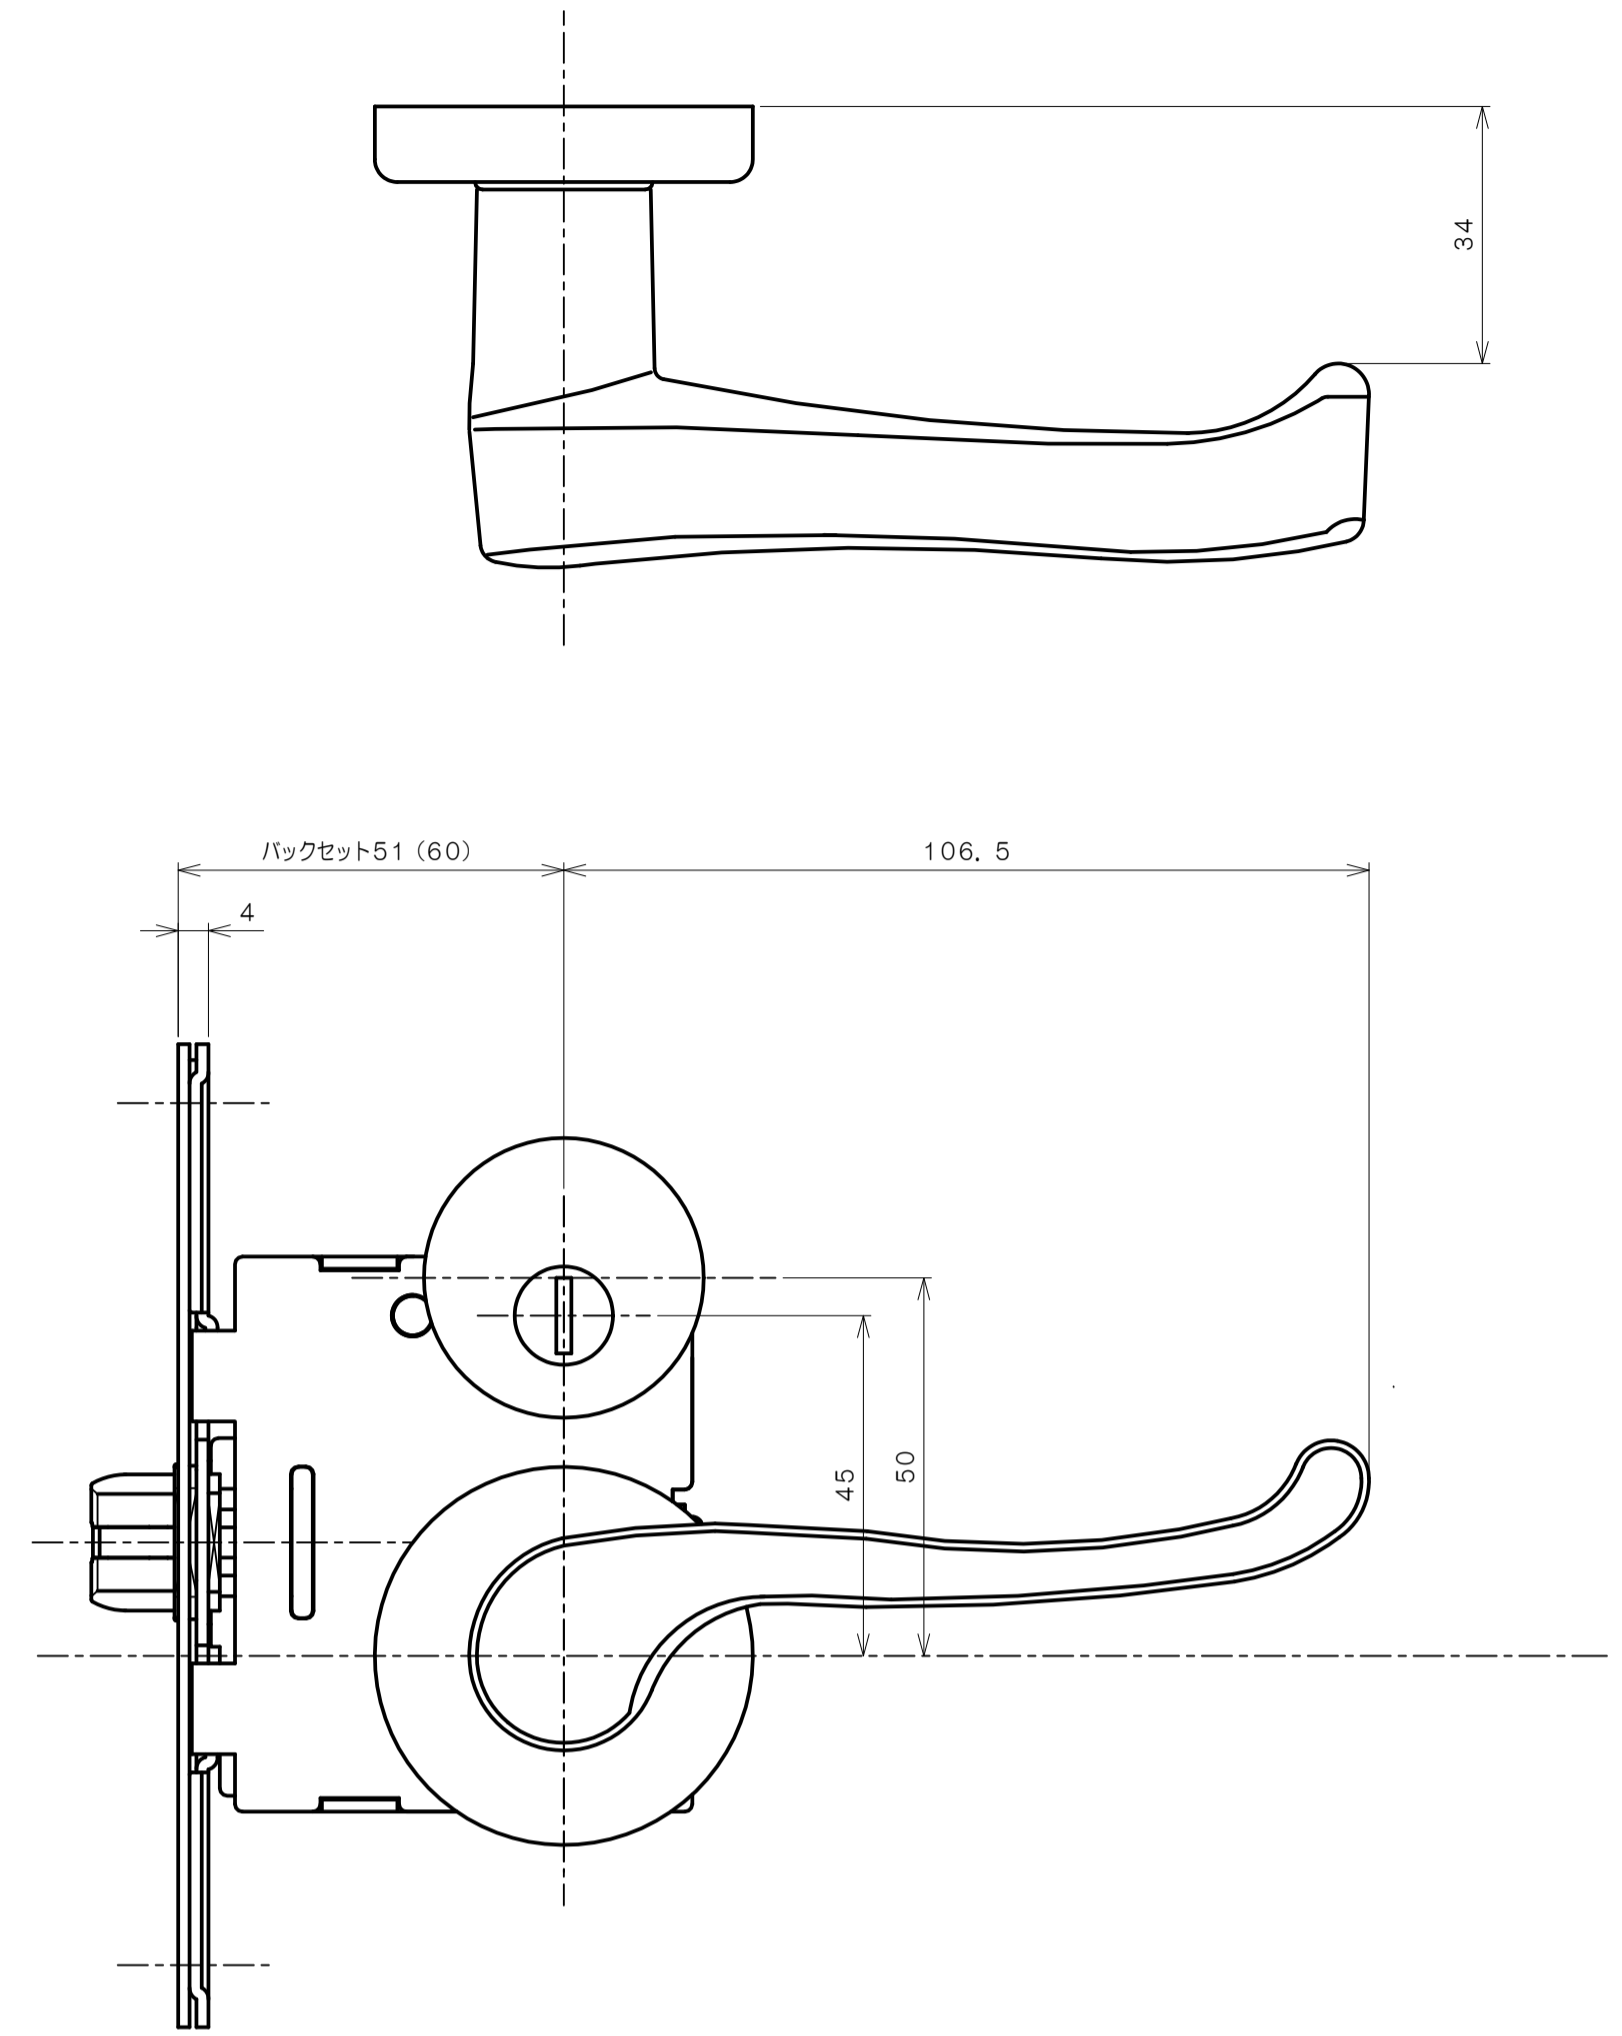

リヴィエールシリーズ

TL-1401 (丸座 空錠)

★ () 寸法はバックセット60mm

リヴィエールシリーズ

TL-1402 (小判座 空錠)

★ () 寸法はバックセット60mm

リヴィエールシリーズ
 TL-1403 (木瓜座 空錠)

★ () 寸法はバックセット60mm

リヴィエールシリーズ
LE-1411 (丸座 間仕切錠)

★ () 寸法はバックセット60mm

リヴィエールシリーズ

TL-1412 (小判座 間仕切錠)

★ () 寸法はバックセット60mm

リヴィエールシリーズ

TL-1413 (木瓜座 間仕切錠)

★ () 寸法はバックセット60mm

リヴィエールシリーズ

LE-1421 (丸座 シリンダー付間仕切錠)

★ () 寸法はバックセット60mm

リヴィエールシリーズ

TL-1423 (木瓜座 シリンダー付間仕切錠)

★ () 寸法はバックセット60mm

リヴィエールシリーズ
LE-1441 (丸座 表示錠)

★ () 寸法はバックセット60mm

リヴィエールシリーズ

TL-1442 (小判座 表示錠)

★ () 寸法はバックセット60mm

リヴィエールシリーズ

TL-1443 (木瓜座 表示錠)

★ () 寸法はバックセット60mm

リヴィエールシリーズ

TL-14A1 (丸座 戸襖錠)