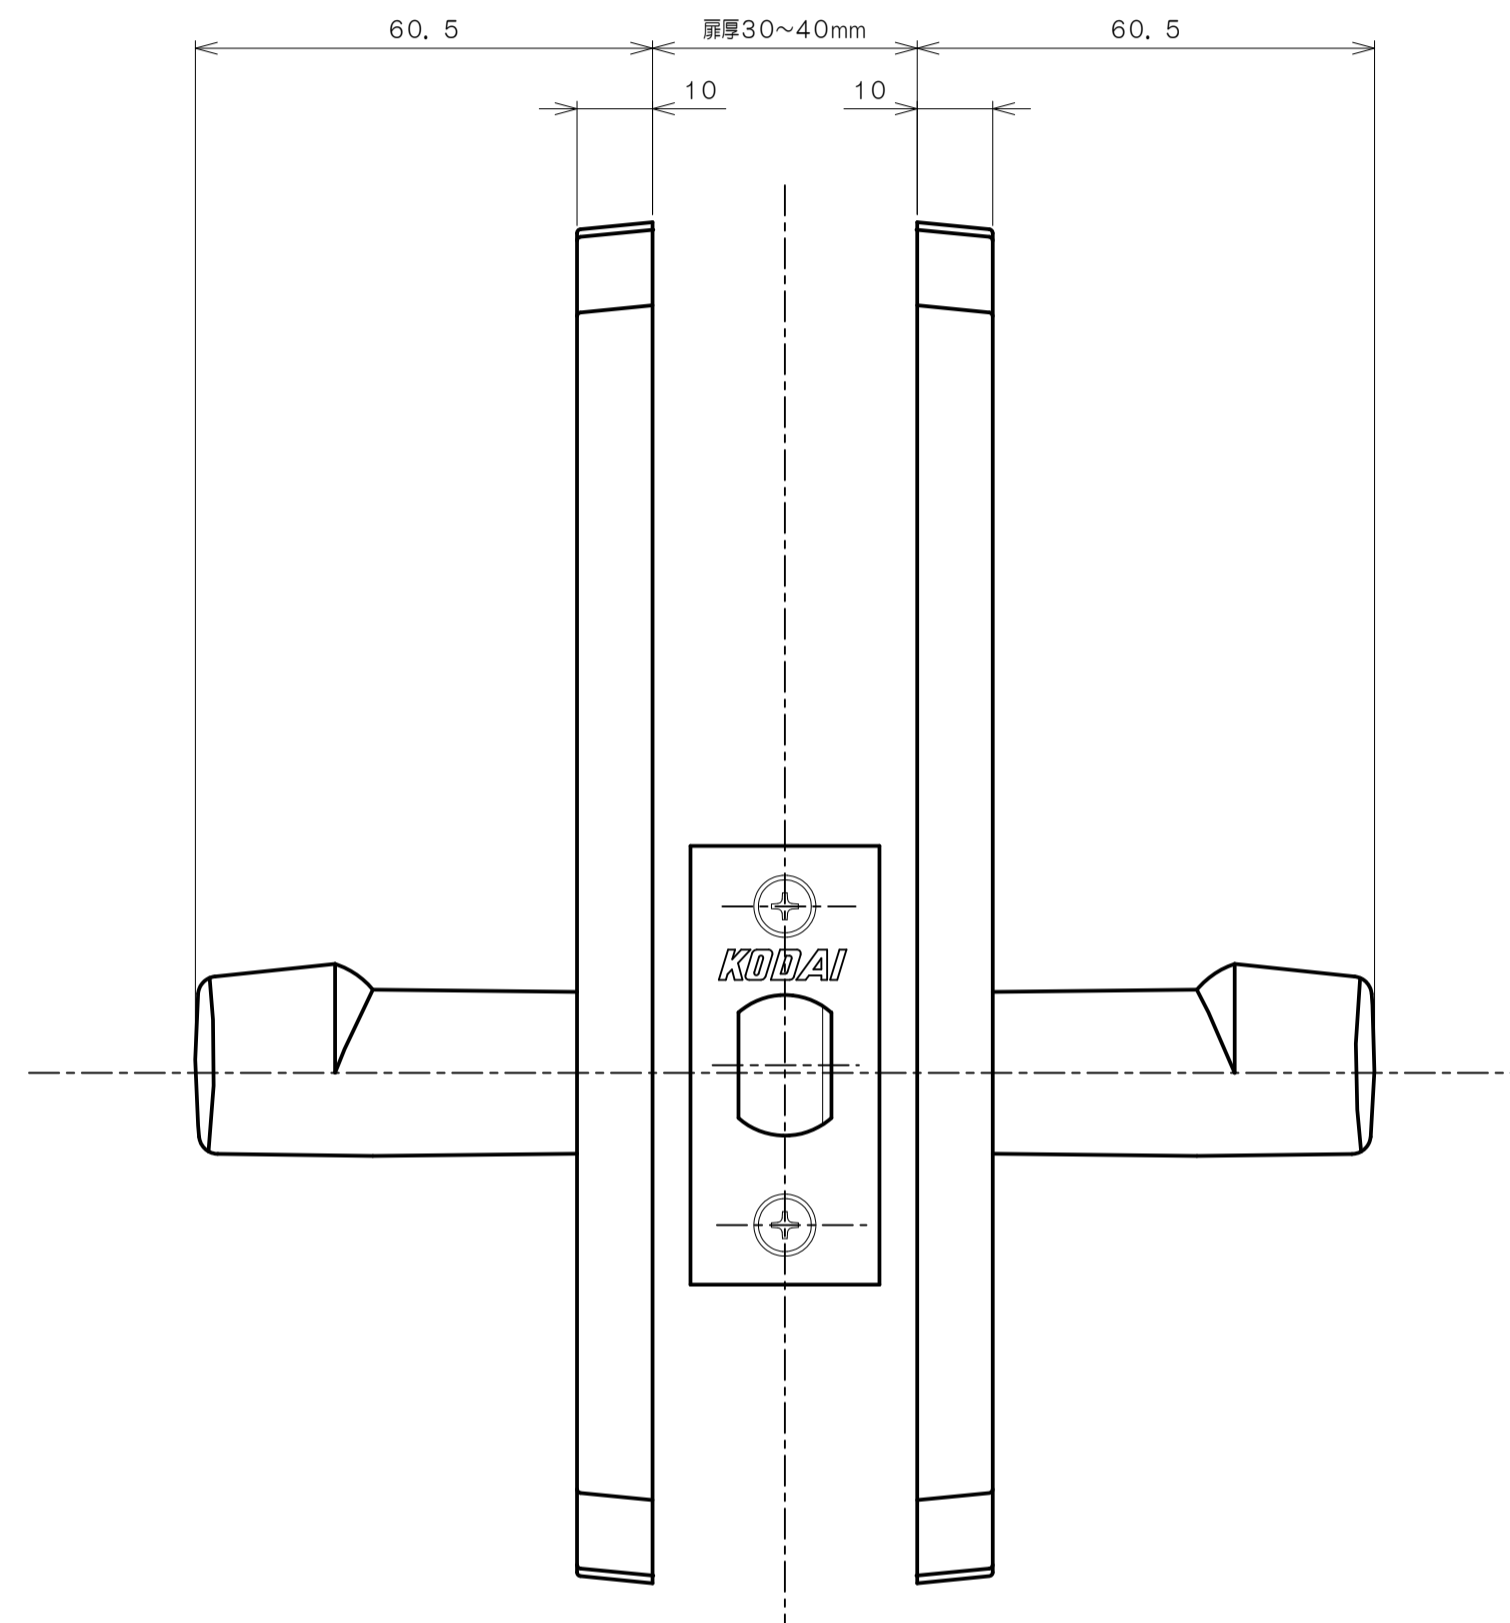

リヴィエールシリーズ

TL-1401 (丸座 空錠)

★ () 寸法はバックセット60mm

リヴィエールシリーズ

TL-1402 (小判座 空錠)

★ () 寸法はバックセット60mm

リヴィエールシリーズ
 TL-1403 (木瓜座 空錠)

★ () 寸法はバックセット60mm

リヴィエールシリーズ
LE-1411 (丸座 間仕切錠)

★ () 寸法はバックセット60mm

リヴィエールシリーズ

TL-1412 (小判座 間仕切錠)

★ () 寸法はバックセット60mm

リヴィエールシリーズ

TL-1413 (木瓜座 間仕切錠)

★ () 寸法はバックセット60mm

リヴィエールシリーズ

LE-1421 (丸座 シリンダー付間仕切錠)

★ () 寸法はバックセット60mm

リヴィエールシリーズ

TL-1423 (木瓜座 シリンダー付間仕切錠)

★ () 寸法はバックセット60mm

リヴィエールシリーズ
LE-1441 (丸座 表示錠)

★ () 寸法はバックセット60mm

リヴィエールシリーズ

TL-1442 (小判座 表示錠)

★ () 寸法はバックセット60mm

リヴィエールシリーズ

TL-1443 (木瓜座 表示錠)

★ () 寸法はバックセット60mm

リヴィエールシリーズ

TL-14A1 (丸座 戸襖錠)