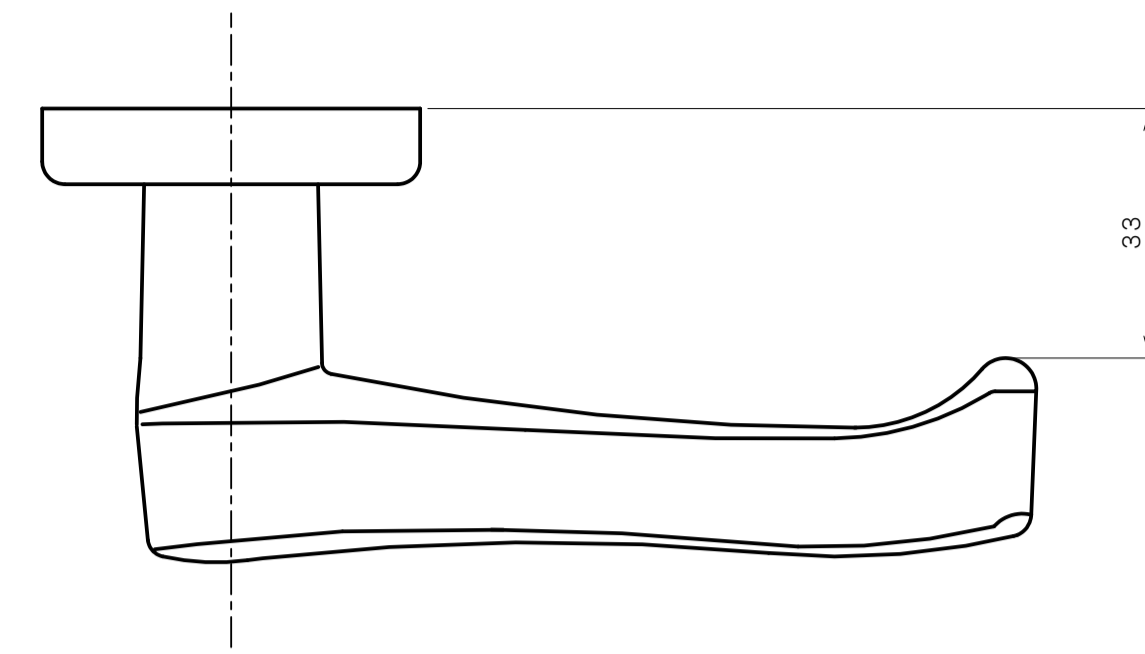

リヴィエールシリーズ
LE-1411 (丸座 間仕切錠)

★ () 寸法はバックセット60mm

リヴィエールシリーズ

TL-1412 (小判座 間仕切錠)

★ () 寸法はバックセット60mm

リヴィエールシリーズ

TL-1413 (木瓜座 間仕切錠)

★ () 寸法はバックセット60mm

リヴィエールシリーズ

LE-1421 (丸座 シリンダー付間仕切錠)

★ () 寸法はバックセット60mm

リヴィエールシリーズ

TL-1423 (木瓜座 シリンダー付間仕切錠)

★ () 寸法はバックセット60mm

リヴィエールシリーズ
LE-1441 (丸座 表示錠)

★ () 寸法はバックセット60mm

リヴィエールシリーズ

TL-1442 (小判座 表示錠)

★ () 寸法はバックセット60mm

リヴィエールシリーズ

TL-1443 (木瓜座 表示錠)

★ () 寸法はバックセット60mm

リヴィエールシリーズ

TL-14A1 (丸座 戸襖錠)