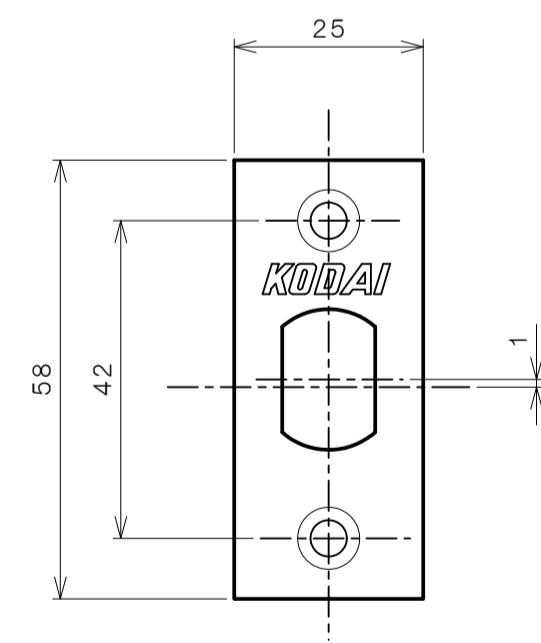

リヴィエールシリーズ
LE-1411 (丸座 間仕切錠)

★ () 寸法はバックセット60mm

リヴィエールシリーズ

TL-1412 (小判座 間仕切錠)

★ () 寸法はバックセット60mm

リヴィエールシリーズ

TL-1413 (木瓜座 間仕切錠)

★ () 寸法はバックセット60mm

リヴィエールシリーズ

LE-1421 (丸座 シリンダー付間仕切錠)

★ () 寸法はバックセット60mm

リヴィエールシリーズ

TL-1423 (木瓜座 シリンダー付間仕切錠)

★ () 寸法はバックセット60mm

リヴィエールシリーズ
LE-1441 (丸座 表示錠)

★ () 寸法はバックセット60mm

リヴィエールシリーズ

TL-1442 (小判座 表示錠)

★ () 寸法はバックセット60mm

リヴィエールシリーズ

TL-1443 (木瓜座 表示錠)

★ () 寸法はバックセット60mm

リヴィエールシリーズ

TL-14A1 (丸座 戸襖錠)