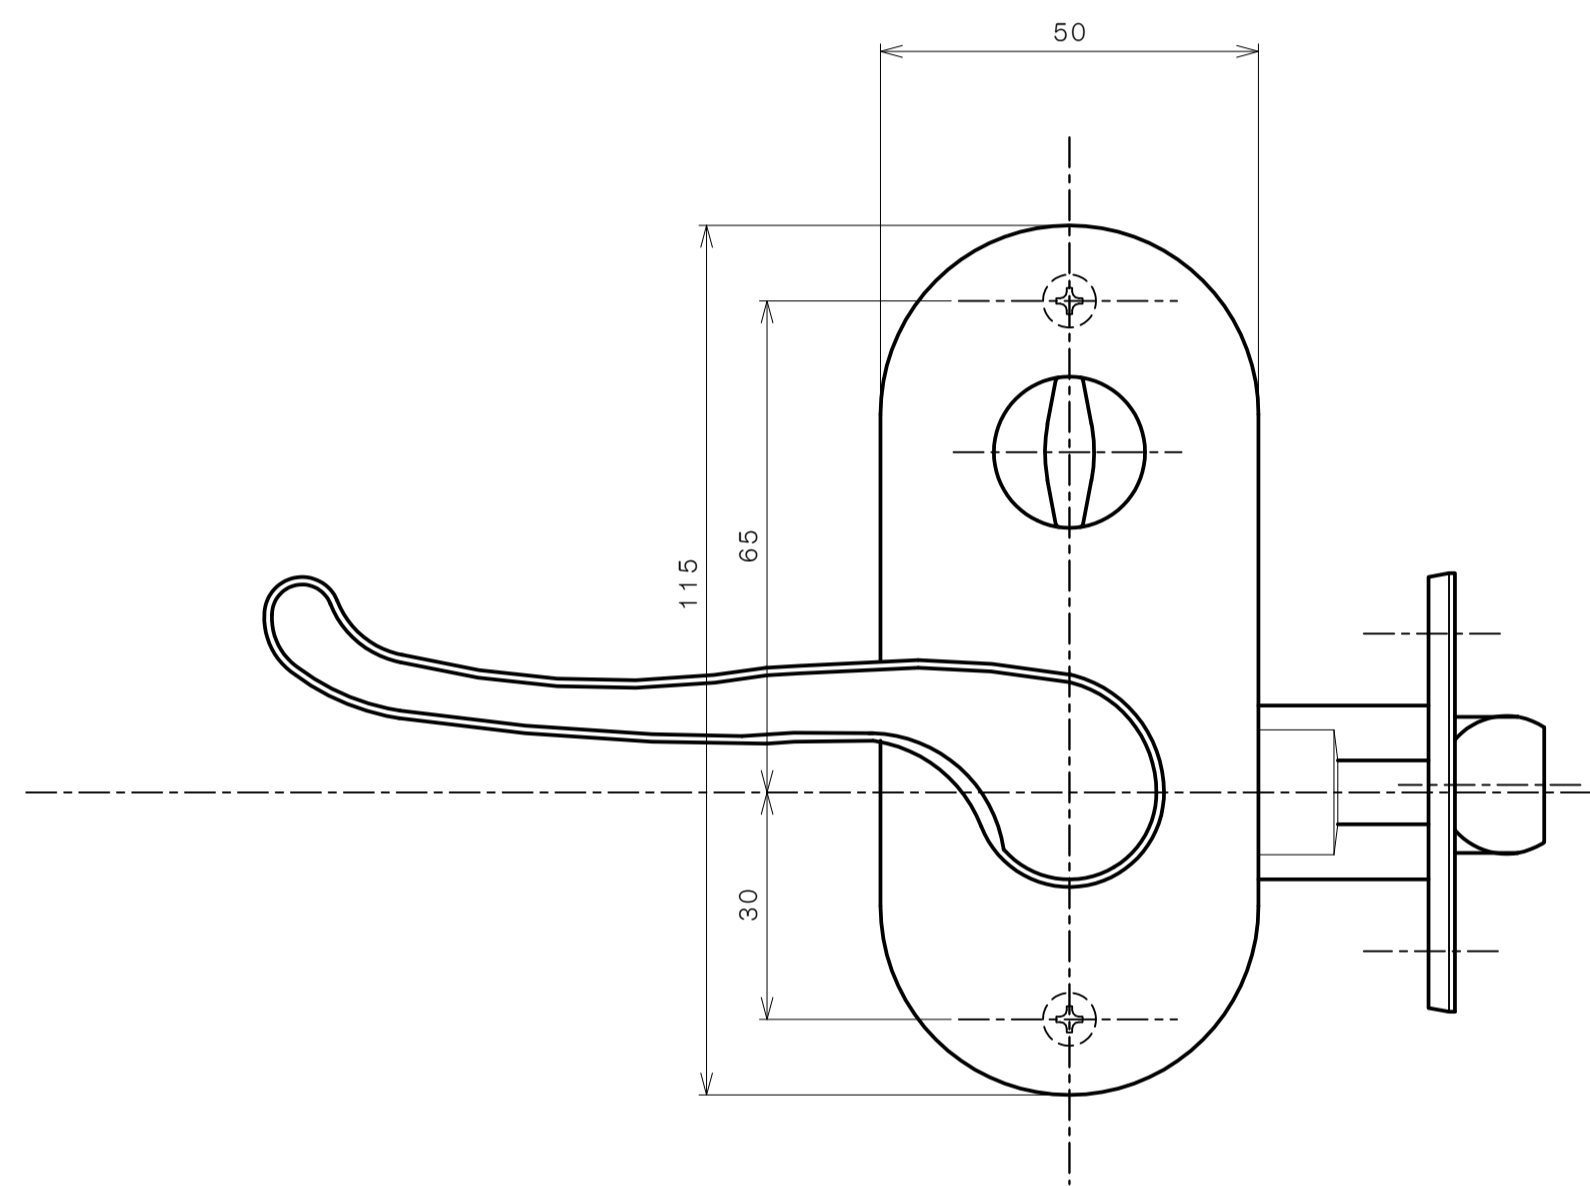

リヴィエールシリーズ
LE-1411 (丸座 間仕切錠)

★ () 寸法はバックセット60mm

リヴィエールシリーズ

TL-1412 (小判座 間仕切錠)

★ () 寸法はバックセット60mm

リヴィエールシリーズ

TL-1413 (木瓜座 間仕切錠)

★ () 寸法はバックセット60mm

リヴィエールシリーズ

LE-1421 (丸座 シリンダー付間仕切錠)

★ () 寸法はバックセット60mm

リヴィエールシリーズ

TL-1423 (木瓜座 シリンダー付間仕切錠)

★ () 寸法はバックセット60mm

リヴィエールシリーズ
LE-1441 (丸座 表示錠)

★ () 寸法はバックセット60mm

リヴィエールシリーズ

TL-1442 (小判座 表示錠)

★ () 寸法はバックセット60mm

リヴィエールシリーズ

TL-1443 (木瓜座 表示錠)

★ () 寸法はバックセット60mm

リヴィエールシリーズ

TL-14A1 (丸座 戸襖錠)