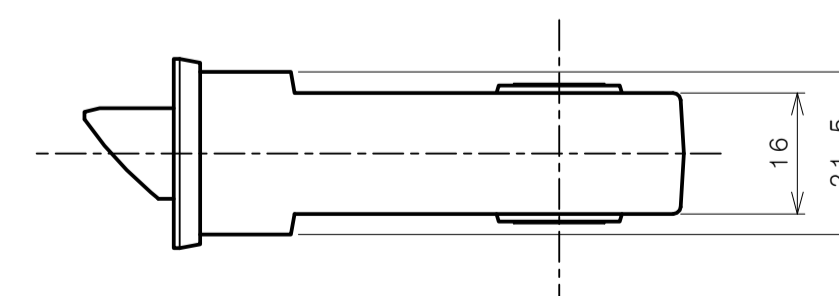

リヴィエールシリーズ

TL-1401 (丸座 空錠)

★ () 寸法はバックセット60mm

リヴィエールシリーズ

TL-1402 (小判座 空錠)

★ () 寸法はバックセット60mm

リヴィエールシリーズ
 TL-1403 (木瓜座 空錠)

★ () 寸法はバックセット60mm

リヴィエールシリーズ
LE-1411 (丸座 間仕切錠)

★ () 寸法はバックセット60mm

リヴィエールシリーズ

TL-1412 (小判座 間仕切錠)

★ () 寸法はバックセット60mm

リヴィエールシリーズ

TL-1413 (木瓜座 間仕切錠)

★ () 寸法はバックセット60mm

リヴィエールシリーズ

LE-1421 (丸座 シリンダー付間仕切錠)

★ () 寸法はバックセット60mm

リヴィエールシリーズ

TL-1423 (木瓜座 シリンダー付間仕切錠)

★ () 寸法はバックセット60mm

リヴィエールシリーズ
LE-1441 (丸座 表示錠)

★ () 寸法はバックセット60mm

リヴィエールシリーズ

TL-1442 (小判座 表示錠)

★ () 寸法はバックセット60mm

リヴィエールシリーズ

TL-1443 (木瓜座 表示錠)

★ () 寸法はバックセット60mm

リヴィエールシリーズ

TL-14A1 (丸座 戸襖錠)