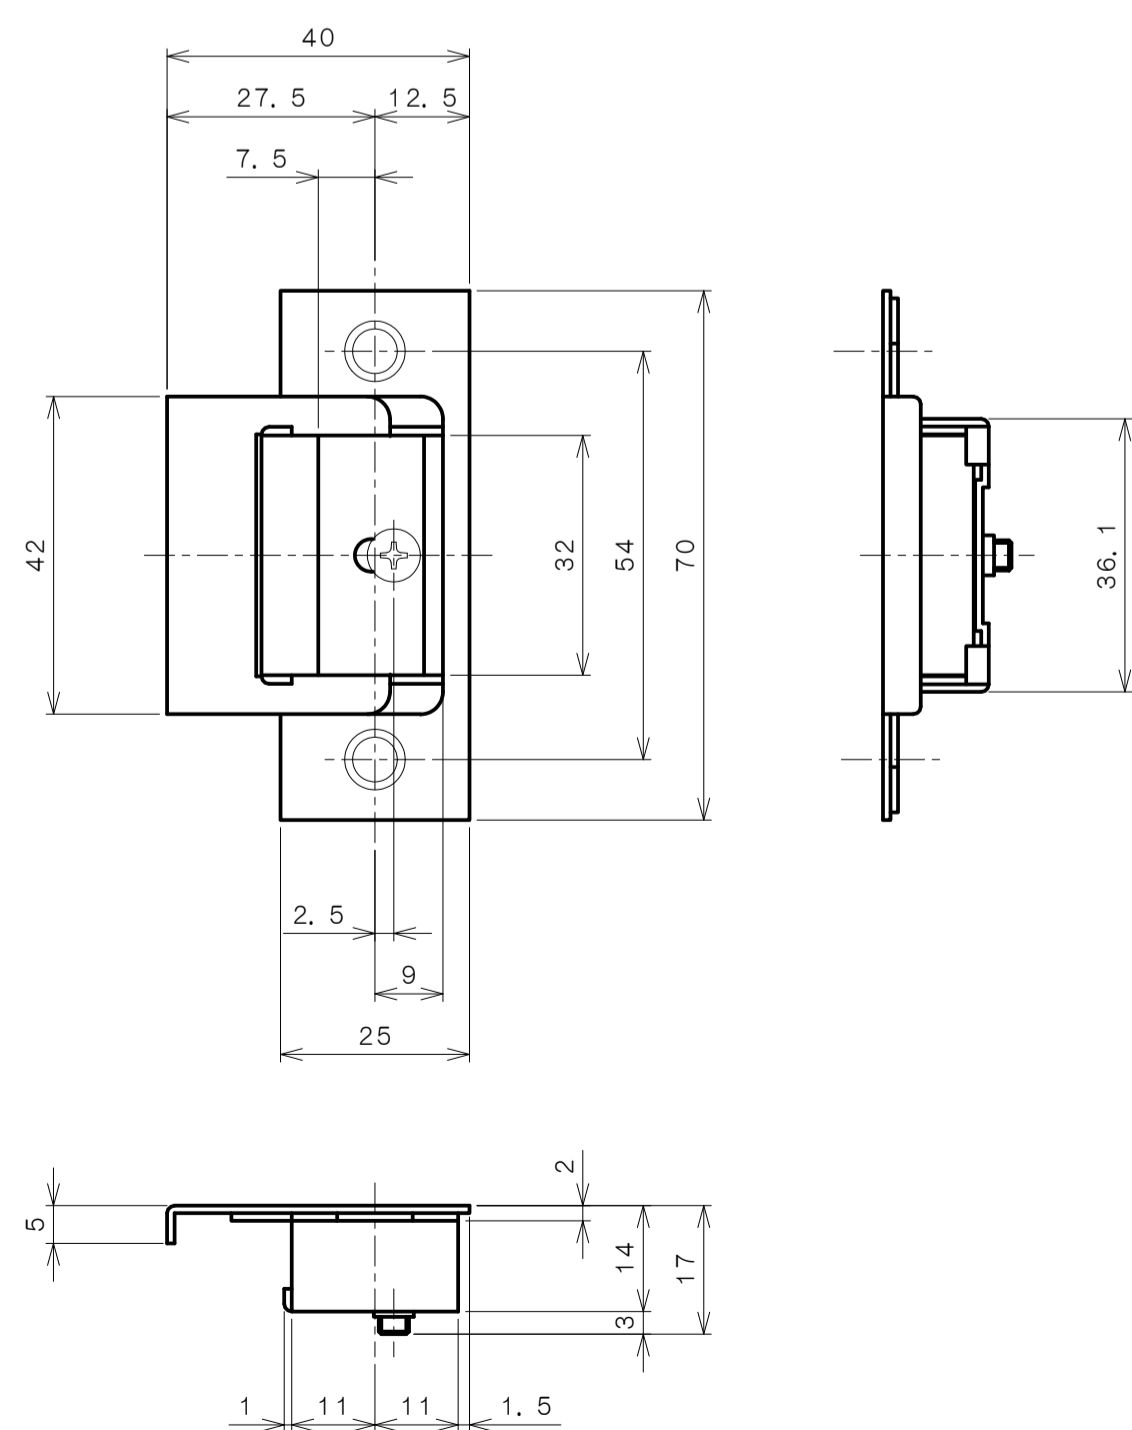

リヴィエールシリーズ
LE-1411 (丸座 間仕切錠)

★ () 寸法はバックセット60mm

リヴィエールシリーズ

TL-1412 (小判座 間仕切錠)

★ () 寸法はバックセット60mm

リヴィエールシリーズ

TL-1413 (木瓜座 間仕切錠)

★ () 寸法はバックセット60mm

リヴィエールシリーズ

LE-1421 (丸座 シリンダー付間仕切錠)

★ () 寸法はバックセット60mm

リヴィエールシリーズ

TL-1423 (木瓜座 シリンダー付間仕切錠)

★ () 寸法はバックセット60mm

リヴィエールシリーズ
LE-1441 (丸座 表示錠)

★ () 寸法はバックセット60mm

リヴィエールシリーズ

TL-1442 (小判座 表示錠)

★ () 寸法はバックセット60mm

リヴィエールシリーズ

TL-1443 (木瓜座 表示錠)

★ () 寸法はバックセット60mm

リヴィエールシリーズ

TL-14A1 (丸座 戸襖錠)