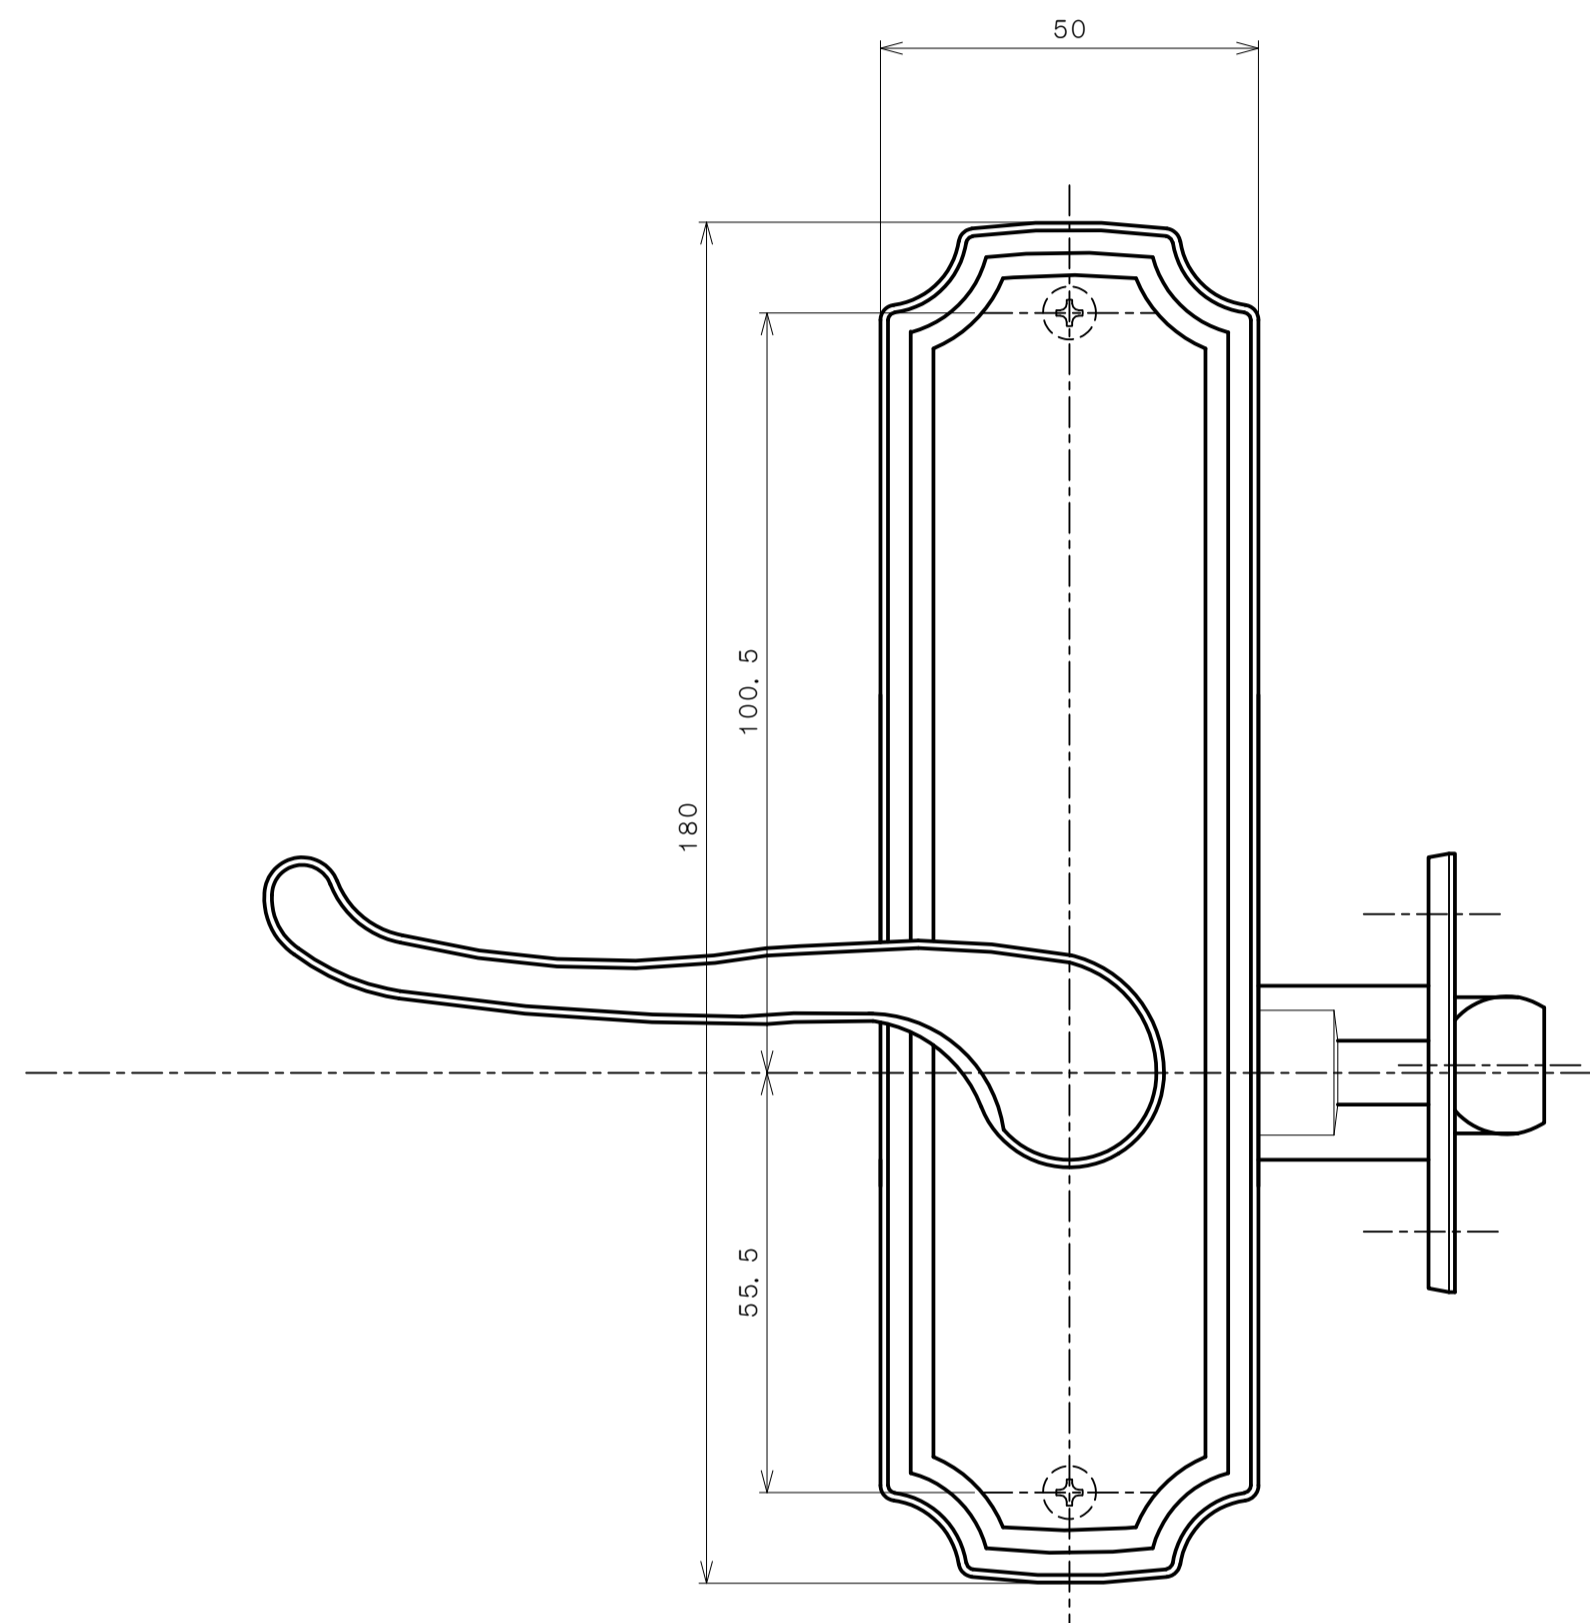

リヴィエールシリーズ

TL-1401 (丸座 空錠)

★ () 寸法はバックセット60mm

リヴィエールシリーズ

TL-1402 (小判座 空錠)

★ () 寸法はバックセット60mm

リヴィエールシリーズ
 TL-1403 (木瓜座 空錠)

★ () 寸法はバックセット60mm

リヴィエールシリーズ
LE-1411 (丸座 間仕切錠)

★ () 寸法はバックセット60mm

リヴィエールシリーズ

TL-1412 (小判座 間仕切錠)

★ () 寸法はバックセット60mm

リヴィエールシリーズ

TL-1413 (木瓜座 間仕切錠)

★ () 寸法はバックセット60mm

リヴィエールシリーズ

LE-1421 (丸座 シリンダー付間仕切錠)

★ () 寸法はバックセット60mm

リヴィエールシリーズ

TL-1423 (木瓜座 シリンダー付間仕切錠)

★ () 寸法はバックセット60mm

リヴィエールシリーズ
LE-1441 (丸座 表示錠)

★ () 寸法はバックセット60mm

リヴィエールシリーズ

TL-1442 (小判座 表示錠)

★ () 寸法はバックセット60mm

リヴィエールシリーズ

TL-1443 (木瓜座 表示錠)

★ () 寸法はバックセット60mm

リヴィエールシリーズ

TL-14A1 (丸座 戸襖錠)