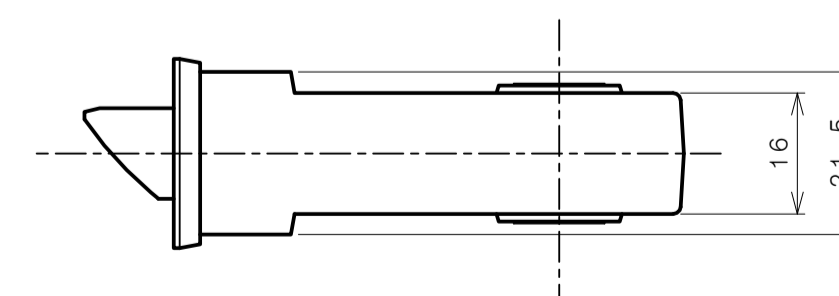

リヴィエールシリーズ

LE-1421 (丸座 シリンダー付間仕切錠)

★ () 寸法はバックセット60mm

リヴィエールシリーズ

TL-1423 (木瓜座 シリンダー付間仕切錠)

★ () 寸法はバックセット60mm

リヴィエールシリーズ
LE-1441 (丸座 表示錠)

★ () 寸法はバックセット60mm

リヴィエールシリーズ

TL-1442 (小判座 表示錠)

★ () 寸法はバックセット60mm

リヴィエールシリーズ

TL-1443 (木瓜座 表示錠)

★ () 寸法はバックセット60mm

リヴィエールシリーズ

TL-14A1 (丸座 戸襖錠)