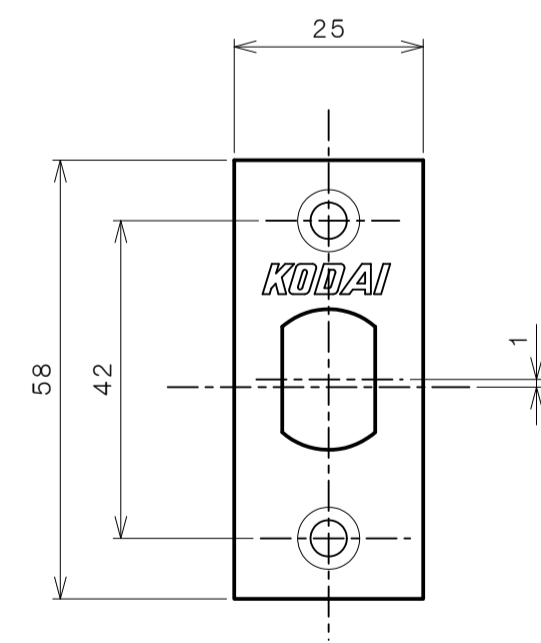

リヴィエールシリーズ

TL-1401 (丸座 空錠)

★ () 寸法はバックセット60mm

リヴィエールシリーズ

TL-1402 (小判座 空錠)

★ () 寸法はバックセット60mm

リヴィエールシリーズ
 TL-1403 (木瓜座 空錠)

★ () 寸法はバックセット60mm

リヴィエールシリーズ
LE-1411 (丸座 間仕切錠)

★ () 寸法はバックセット60mm

リヴィエールシリーズ

TL-1412 (小判座 間仕切錠)

★ () 寸法はバックセット60mm

リヴィエールシリーズ

TL-1413 (木瓜座 間仕切錠)

★ () 寸法はバックセット60mm

リヴィエールシリーズ

LE-1421 (丸座 シリンダー付間仕切錠)

★ () 寸法はバックセット60mm

リヴィエールシリーズ

TL-1423 (木瓜座 シリンダー付間仕切錠)

★ () 寸法はバックセット60mm

リヴィエールシリーズ
LE-1441 (丸座 表示錠)

★ () 寸法はバックセット60mm

リヴィエールシリーズ

TL-1442 (小判座 表示錠)

★ () 寸法はバックセット60mm

リヴィエールシリーズ

TL-1443 (木瓜座 表示錠)

★ () 寸法はバックセット60mm

リヴィエールシリーズ

TL-14A1 (丸座 戸襖錠)