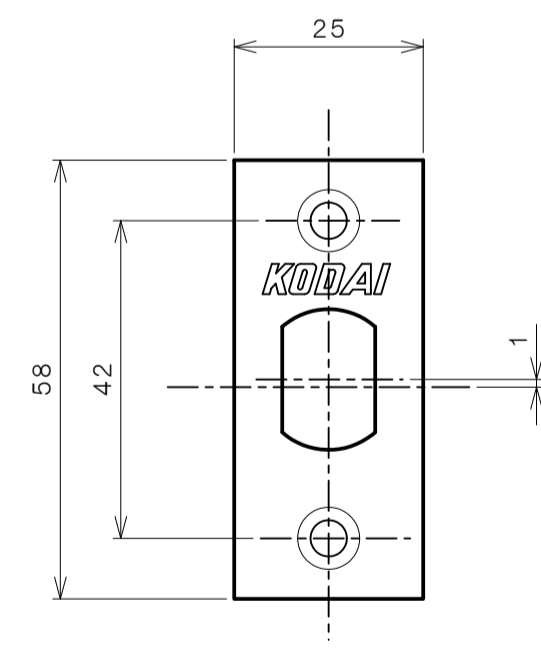

リヴィエールシリーズ

TL-1401 (丸座 空錠)

★ () 寸法はバックセット60mm

リヴィエールシリーズ

TL-1402 (小判座 空錠)

★ () 寸法はバックセット60mm

リヴィエールシリーズ
 TL-1403 (木瓜座 空錠)

★ () 寸法はバックセット60mm

リヴィエールシリーズ
LE-1411 (丸座 間仕切錠)

★ () 寸法はバックセット60mm

リヴィエールシリーズ

TL-1412 (小判座 間仕切錠)

★ () 寸法はバックセット60mm

リヴィエールシリーズ

TL-1413 (木瓜座 間仕切錠)

★ () 寸法はバックセット60mm

リヴィエールシリーズ

LE-1421 (丸座 シリンダー付間仕切錠)

★ () 寸法はバックセット60mm

リヴィエールシリーズ

TL-1423 (木瓜座 シリンダー付間仕切錠)

★ () 寸法はバックセット60mm

リヴィエールシリーズ
LE-1441 (丸座 表示錠)

★ () 寸法はバックセット60mm

リヴィエールシリーズ

TL-1442 (小判座 表示錠)

★ () 寸法はバックセット60mm

リヴィエールシリーズ

TL-1443 (木瓜座 表示錠)

★ () 寸法はバックセット60mm

リヴィエールシリーズ

TL-14A1 (丸座 戸襖錠)