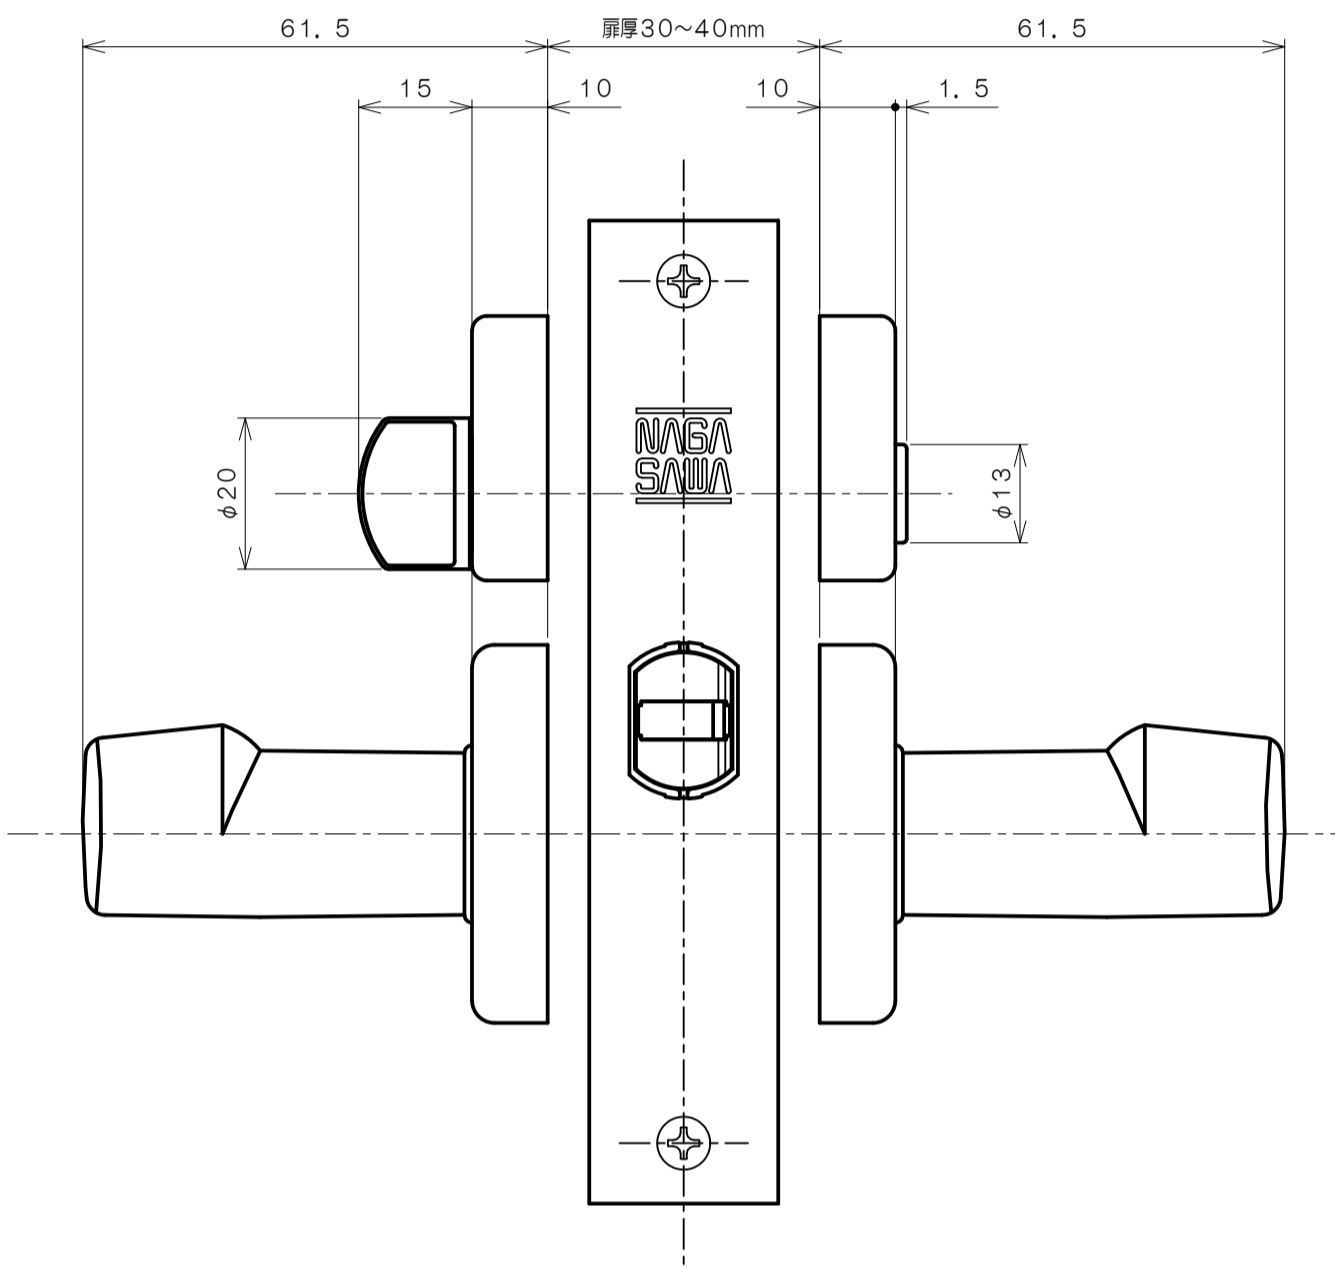

リヴィエールシリーズ

TL-1401 (丸座 空錠)

★ () 寸法はバックセット60mm

リヴィエールシリーズ

TL-1402 (小判座 空錠)

★ () 寸法はバックセット60mm

リヴィエールシリーズ
 TL-1403 (木瓜座 空錠)

★ () 寸法はバックセット60mm

リヴィエールシリーズ
LE-1411 (丸座 間仕切錠)

★ () 寸法はバックセット60mm

リヴィエールシリーズ

TL-1412 (小判座 間仕切錠)

★ () 寸法はバックセット60mm

リヴィエールシリーズ

TL-1413 (木瓜座 間仕切錠)

★ () 寸法はバックセット60mm

リヴィエールシリーズ

LE-1421 (丸座 シリンダー付間仕切錠)

★ () 寸法はバックセット60mm

リヴィエールシリーズ

TL-1423 (木瓜座 シリンダー付間仕切錠)

★ () 寸法はバックセット60mm

リヴィエールシリーズ
LE-1441 (丸座 表示錠)

★ () 寸法はバックセット60mm

リヴィエールシリーズ

TL-1442 (小判座 表示錠)

★ () 寸法はバックセット60mm

リヴィエールシリーズ

TL-1443 (木瓜座 表示錠)

★ () 寸法はバックセット60mm

リヴィエールシリーズ

TL-14A1 (丸座 戸襖錠)