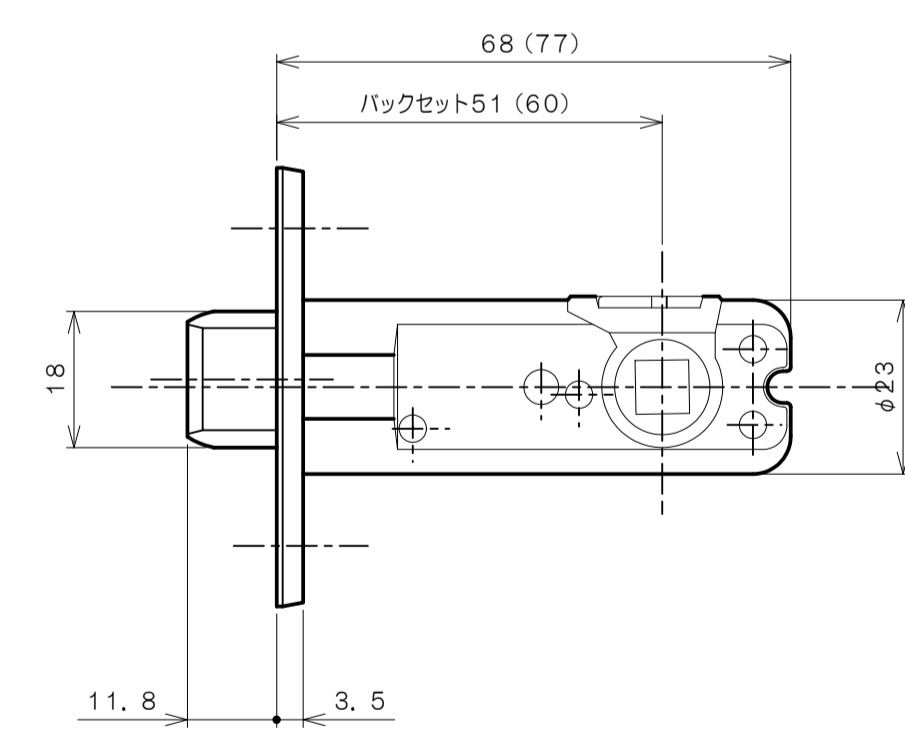

リヴィエールシリーズ

LE-1421 (丸座 シリンダー付間仕切錠)

★ () 寸法はバックセット60mm

リヴィエールシリーズ

TL-1423 (木瓜座 シリンダー付間仕切錠)

★ () 寸法はバックセット60mm

リヴィエールシリーズ
LE-1441 (丸座 表示錠)

★ () 寸法はバックセット60mm

リヴィエールシリーズ

TL-1442 (小判座 表示錠)

★ () 寸法はバックセット60mm

リヴィエールシリーズ

TL-1443 (木瓜座 表示錠)

★ () 寸法はバックセット60mm

リヴィエールシリーズ

TL-14A1 (丸座 戸襖錠)