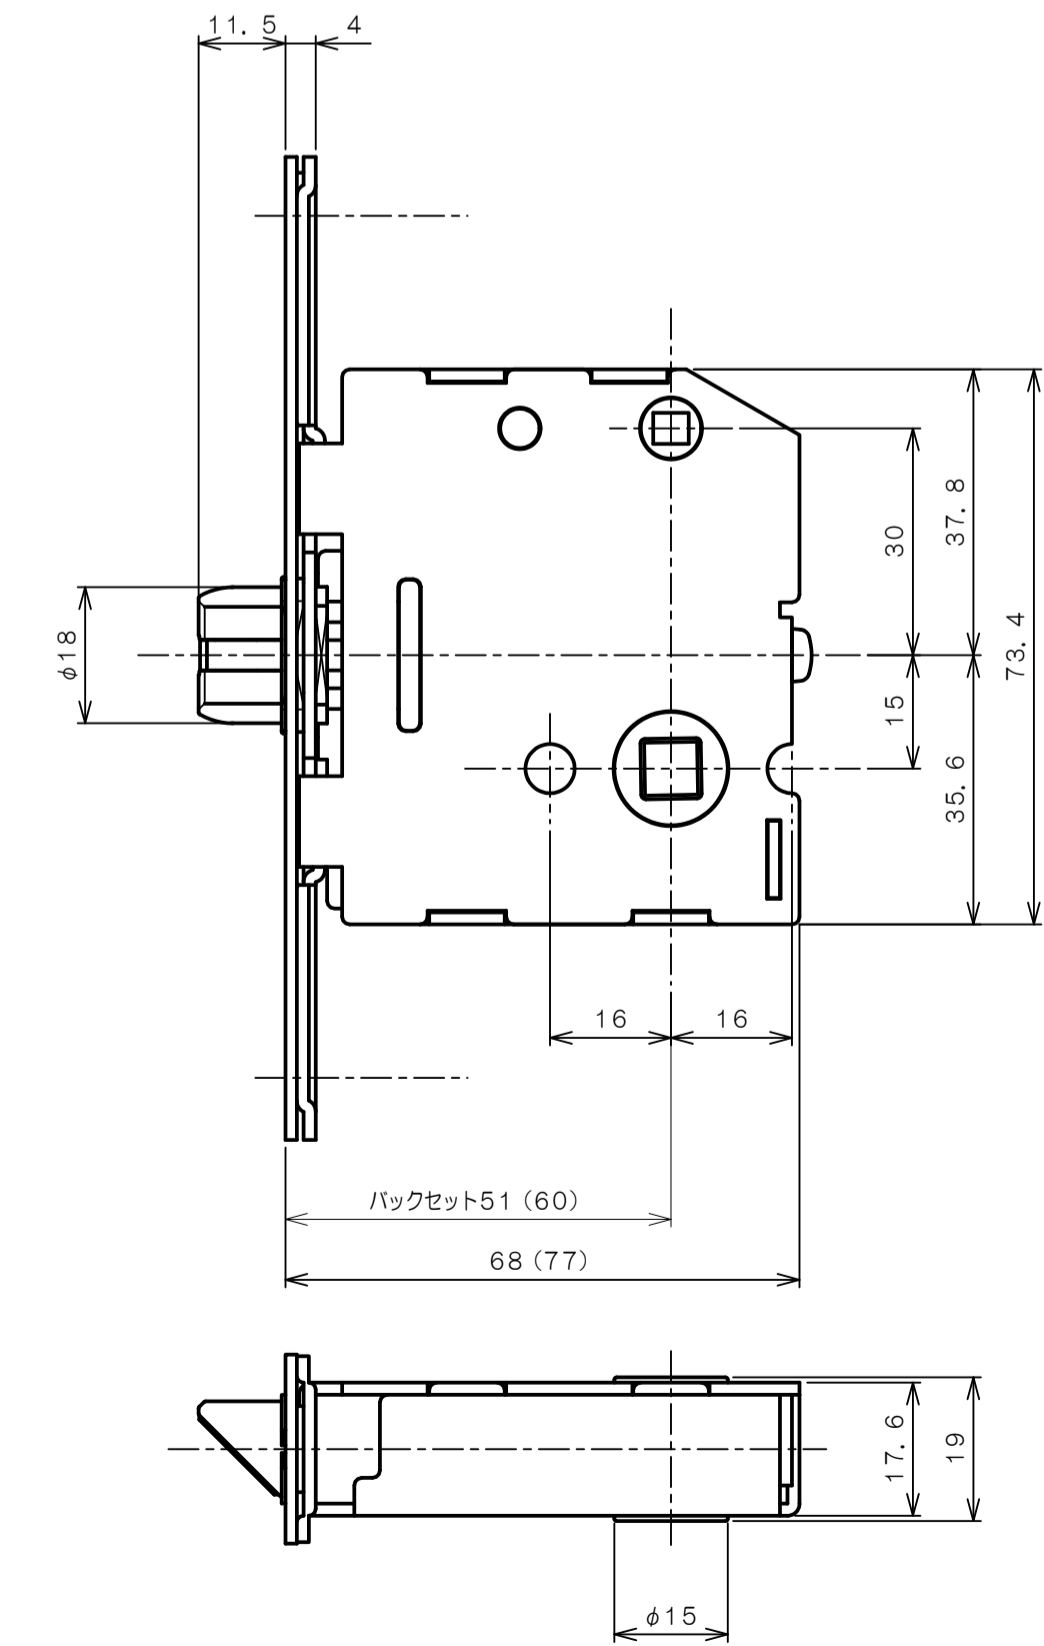

リヴィエールシリーズ

TL-1401 (丸座 空錠)

★ () 寸法はバックセット60mm

リヴィエールシリーズ

TL-1402 (小判座 空錠)

★ () 寸法はバックセット60mm

リヴィエールシリーズ
 TL-1403 (木瓜座 空錠)

★ () 寸法はバックセット60mm

リヴィエールシリーズ
LE-1411 (丸座 間仕切錠)

★ () 寸法はバックセット60mm

リヴィエールシリーズ

TL-1412 (小判座 間仕切錠)

★ () 寸法はバックセット60mm

リヴィエールシリーズ

TL-1413 (木瓜座 間仕切錠)

★ () 寸法はバックセット60mm

リヴィエールシリーズ

LE-1421 (丸座 シリンダー付間仕切錠)

★ () 寸法はバックセット60mm

リヴィエールシリーズ

TL-1423 (木瓜座 シリンダー付間仕切錠)

★ () 寸法はバックセット60mm

リヴィエールシリーズ
LE-1441 (丸座 表示錠)

★ () 寸法はバックセット60mm

リヴィエールシリーズ

TL-1442 (小判座 表示錠)

★ () 寸法はバックセット60mm

リヴィエールシリーズ

TL-1443 (木瓜座 表示錠)

★ () 寸法はバックセット60mm

リヴィエールシリーズ

TL-14A1 (丸座 戸襖錠)