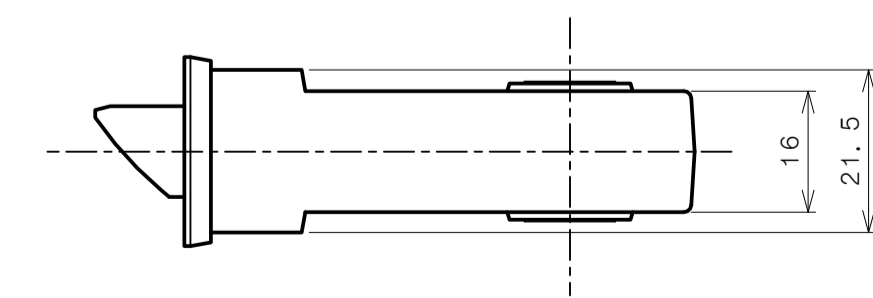

リヴィエールシリーズ
LE-1411 (丸座 間仕切錠)

★ () 寸法はバックセット60mm

リヴィエールシリーズ

TL-1412 (小判座 間仕切錠)

★ () 寸法はバックセット60mm

リヴィエールシリーズ

TL-1413 (木瓜座 間仕切錠)

★ () 寸法はバックセット60mm

リヴィエールシリーズ

LE-1421 (丸座 シリンダー付間仕切錠)

★ () 寸法はバックセット60mm

リヴィエールシリーズ

TL-1423 (木瓜座 シリンダー付間仕切錠)

★ () 寸法はバックセット60mm

リヴィエールシリーズ
LE-1441 (丸座 表示錠)

★ () 寸法はバックセット60mm

リヴィエールシリーズ

TL-1442 (小判座 表示錠)

★ () 寸法はバックセット60mm

リヴィエールシリーズ

TL-1443 (木瓜座 表示錠)

★ () 寸法はバックセット60mm

リヴィエールシリーズ

TL-14A1 (丸座 戸襖錠)