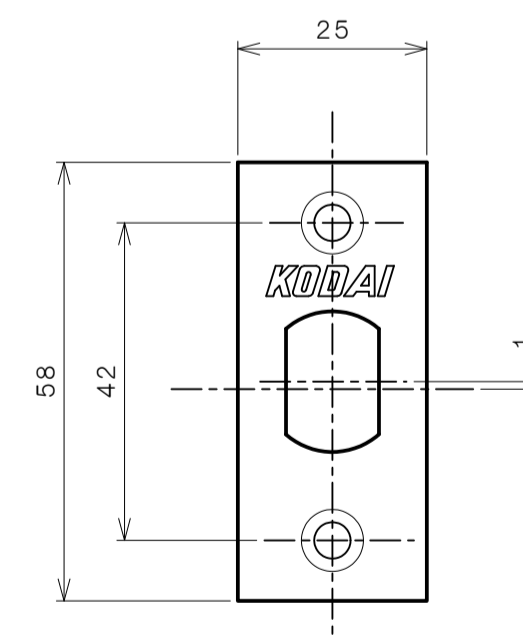

リヴィエールシリーズ

TL-1401 (丸座 空錠)

★ () 寸法はバックセット60mm

リヴィエールシリーズ

TL-1402 (小判座 空錠)

★ () 寸法はバックセット60mm

リヴィエールシリーズ
 TL-1403 (木瓜座 空錠)

★ () 寸法はバックセット60mm

リヴィエールシリーズ
LE-1411 (丸座 間仕切錠)

★ () 寸法はバックセット60mm

リヴィエールシリーズ

TL-1412 (小判座 間仕切錠)

★ () 寸法はバックセット60mm

リヴィエールシリーズ

TL-1413 (木瓜座 間仕切錠)

★ () 寸法はバックセット60mm

リヴィエールシリーズ

LE-1421 (丸座 シリンダー付間仕切錠)

★ () 寸法はバックセット60mm

リヴィエールシリーズ

TL-1423 (木瓜座 シリンダー付間仕切錠)

★ () 寸法はバックセット60mm

リヴィエールシリーズ
LE-1441 (丸座 表示錠)

★ () 寸法はバックセット60mm

リヴィエールシリーズ

TL-1442 (小判座 表示錠)

★ () 寸法はバックセット60mm

リヴィエールシリーズ

TL-1443 (木瓜座 表示錠)

★ () 寸法はバックセット60mm

リヴィエールシリーズ

TL-14A1 (丸座 戸襖錠)