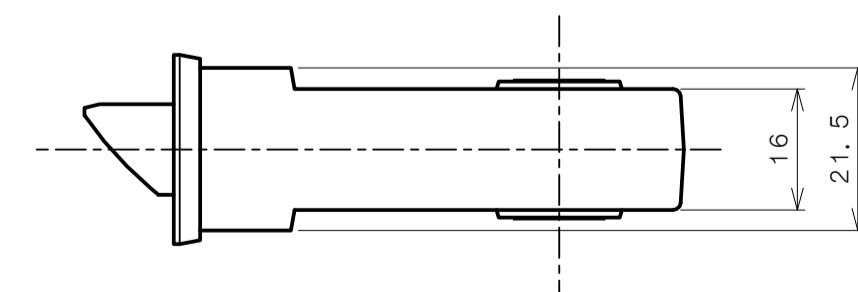

リヴィエールシリーズ

TL-1401 (丸座 空錠)

★ () 寸法はバックセット60mm

リヴィエールシリーズ

TL-1402 (小判座 空錠)

★ () 寸法はバックセット60mm

リヴィエールシリーズ
 TL-1403 (木瓜座 空錠)

★ () 寸法はバックセット60mm

リヴィエールシリーズ
LE-1411 (丸座 間仕切錠)

★ () 寸法はバックセット60mm

リヴィエールシリーズ

TL-1412 (小判座 間仕切錠)

★ () 寸法はバックセット60mm

リヴィエールシリーズ

TL-1413 (木瓜座 間仕切錠)

★ () 寸法はバックセット60mm

リヴィエールシリーズ

LE-1421 (丸座 シリンダー付間仕切錠)

★ () 寸法はバックセット60mm

リヴィエールシリーズ

TL-1423 (木瓜座 シリンダー付間仕切錠)

★ () 寸法はバックセット60mm

リヴィエールシリーズ
LE-1441 (丸座 表示錠)

★ () 寸法はバックセット60mm

リヴィエールシリーズ

TL-1442 (小判座 表示錠)

★ () 寸法はバックセット60mm

リヴィエールシリーズ

TL-1443 (木瓜座 表示錠)

★ () 寸法はバックセット60mm

リヴィエールシリーズ

TL-14A1 (丸座 戸襖錠)