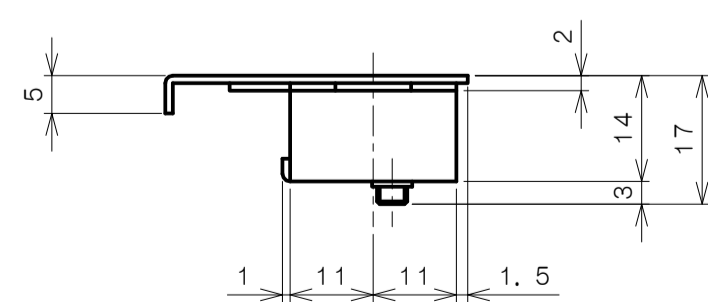

リヴィエールシリーズ

TL-1401 (丸座 空錠)

★ () 寸法はバックセット60mm

リヴィエールシリーズ

TL-1402 (小判座 空錠)

★ () 寸法はバックセット60mm

リヴィエールシリーズ
 TL-1403 (木瓜座 空錠)

★ () 寸法はバックセット60mm

リヴィエールシリーズ
LE-1411 (丸座 間仕切錠)

★ () 寸法はバックセット60mm

リヴィエールシリーズ

TL-1412 (小判座 間仕切錠)

★ () 寸法はバックセット60mm

リヴィエールシリーズ

TL-1413 (木瓜座 間仕切錠)

★ () 寸法はバックセット60mm

リヴィエールシリーズ

LE-1421 (丸座 シリンダー付間仕切錠)

★ () 寸法はバックセット60mm

リヴィエールシリーズ

TL-1423 (木瓜座 シリンダー付間仕切錠)

★ () 寸法はバックセット60mm

リヴィエールシリーズ
LE-1441 (丸座 表示錠)

★ () 寸法はバックセット60mm

リヴィエールシリーズ

TL-1442 (小判座 表示錠)

★ () 寸法はバックセット60mm

リヴィエールシリーズ

TL-1443 (木瓜座 表示錠)

★ () 寸法はバックセット60mm

リヴィエールシリーズ

TL-14A1 (丸座 戸襖錠)