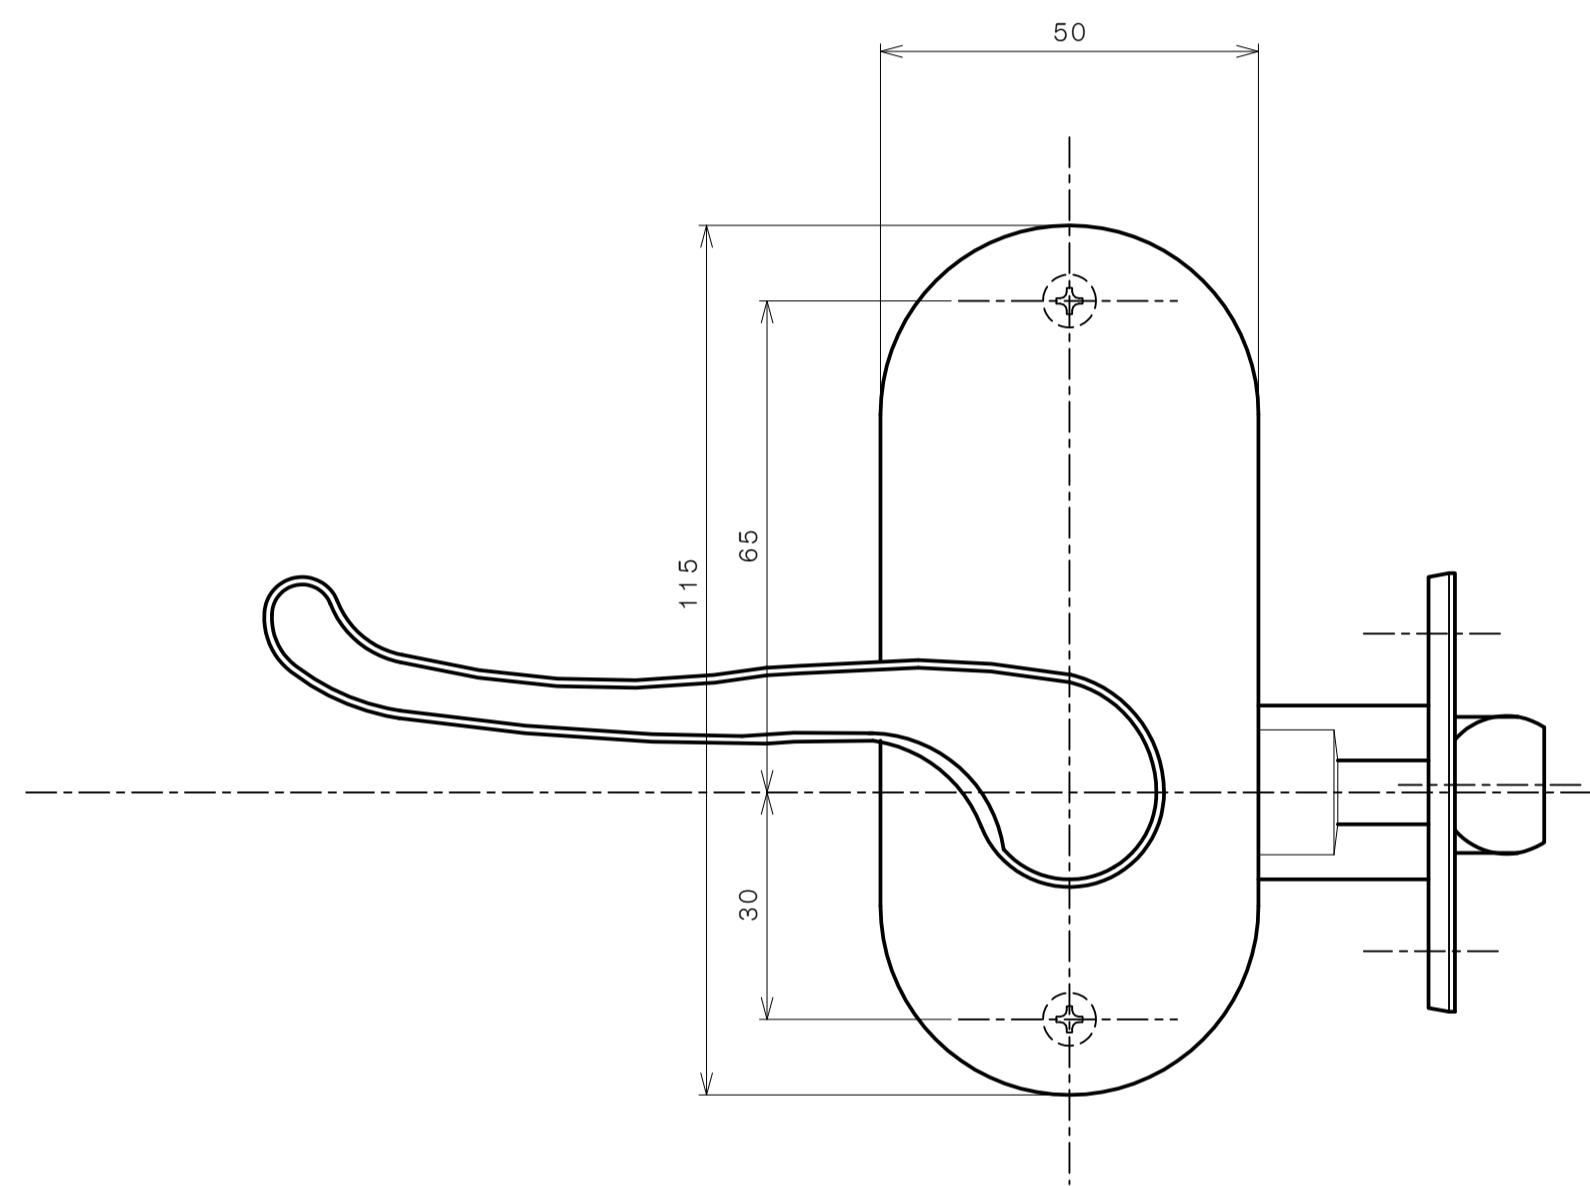

リヴィエールシリーズ

TL-1401 (丸座 空錠)

★ () 寸法はバックセット60mm

リヴィエールシリーズ

TL-1402 (小判座 空錠)

★ () 寸法はバックセット60mm

リヴィエールシリーズ
 TL-1403 (木瓜座 空錠)

★ () 寸法はバックセット60mm

リヴィエールシリーズ
LE-1411 (丸座 間仕切錠)

★ () 寸法はバックセット60mm

リヴィエールシリーズ

TL-1412 (小判座 間仕切錠)

★ () 寸法はバックセット60mm

リヴィエールシリーズ

TL-1413 (木瓜座 間仕切錠)

★ () 寸法はバックセット60mm

リヴィエールシリーズ

LE-1421 (丸座 シリンダー付間仕切錠)

★ () 寸法はバックセット60mm

リヴィエールシリーズ

TL-1423 (木瓜座 シリンダー付間仕切錠)

★ () 寸法はバックセット60mm

リヴィエールシリーズ
LE-1441 (丸座 表示錠)

★ () 寸法はバックセット60mm

リヴィエールシリーズ

TL-1442 (小判座 表示錠)

★ () 寸法はバックセット60mm

リヴィエールシリーズ

TL-1443 (木瓜座 表示錠)

★ () 寸法はバックセット60mm

リヴィエールシリーズ

TL-14A1 (丸座 戸襖錠)