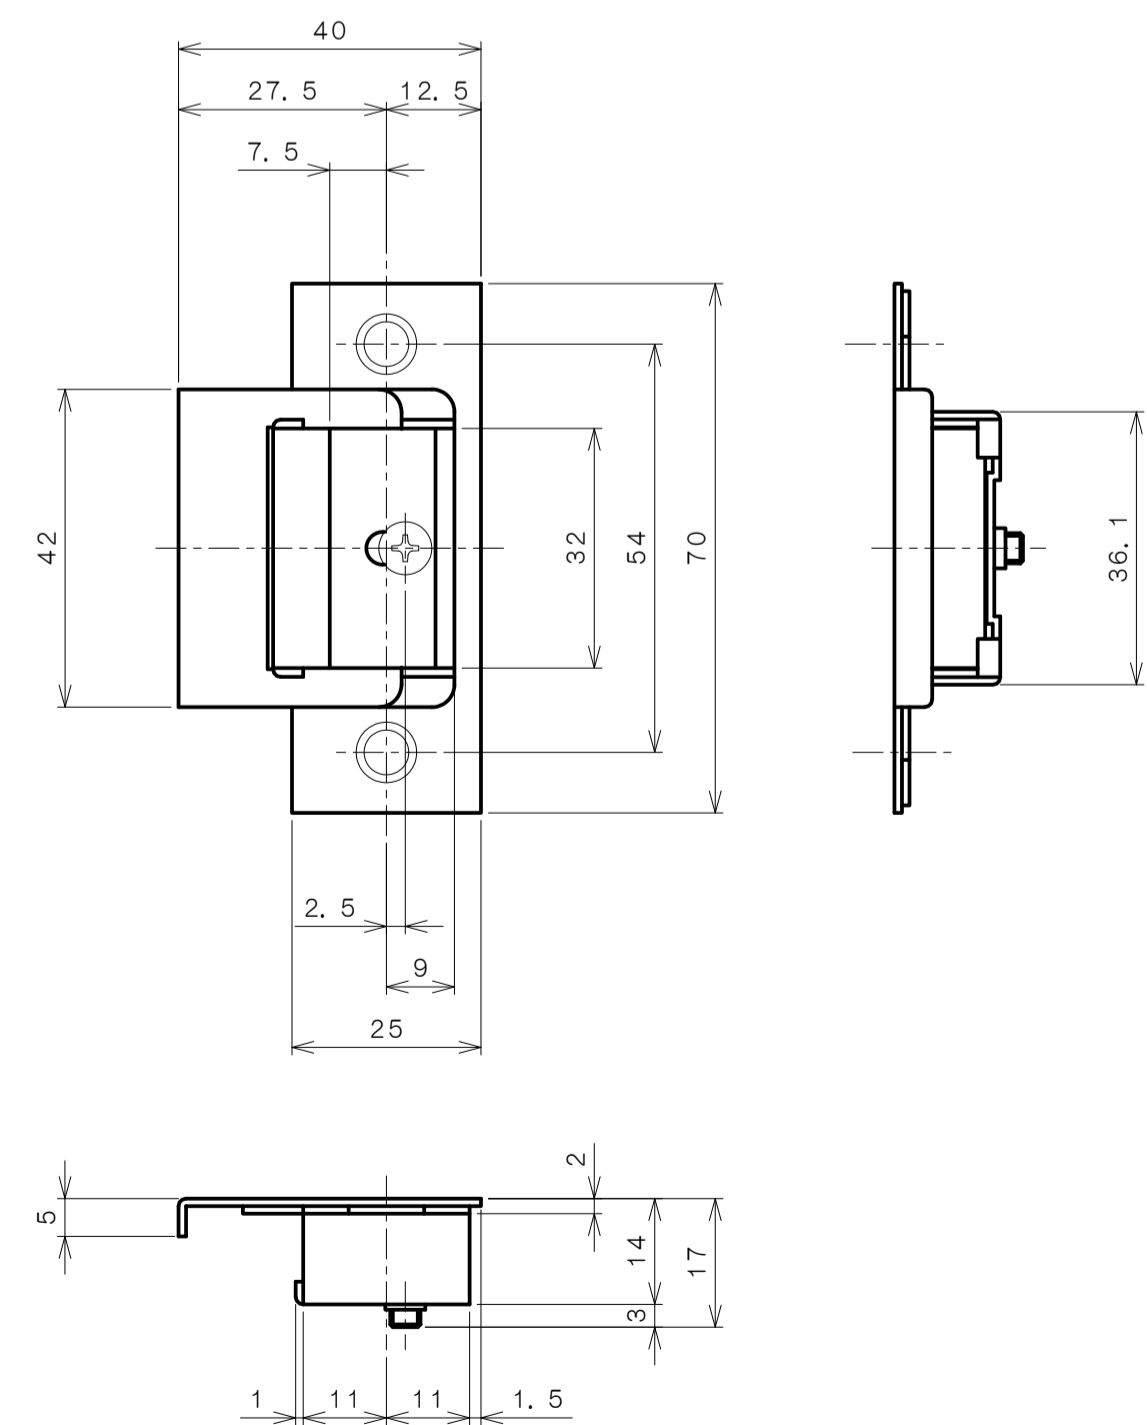

リヴィエールシリーズ
LE-1411 (丸座 間仕切錠)

★ () 寸法はバックセット60mm

リヴィエールシリーズ

TL-1412 (小判座 間仕切錠)

★ () 寸法はバックセット60mm

リヴィエールシリーズ

TL-1413 (木瓜座 間仕切錠)

★ () 寸法はバックセット60mm

リヴィエールシリーズ

LE-1421 (丸座 シリンダー付間仕切錠)

★ () 寸法はバックセット60mm

リヴィエールシリーズ

TL-1423 (木瓜座 シリンダー付間仕切錠)

★ () 寸法はバックセット60mm

リヴィエールシリーズ
LE-1441 (丸座 表示錠)

★ () 寸法はバックセット60mm

リヴィエールシリーズ

TL-1442 (小判座 表示錠)

★ () 寸法はバックセット60mm

リヴィエールシリーズ

TL-1443 (木瓜座 表示錠)

★ () 寸法はバックセット60mm

リヴィエールシリーズ

TL-14A1 (丸座 戸襖錠)