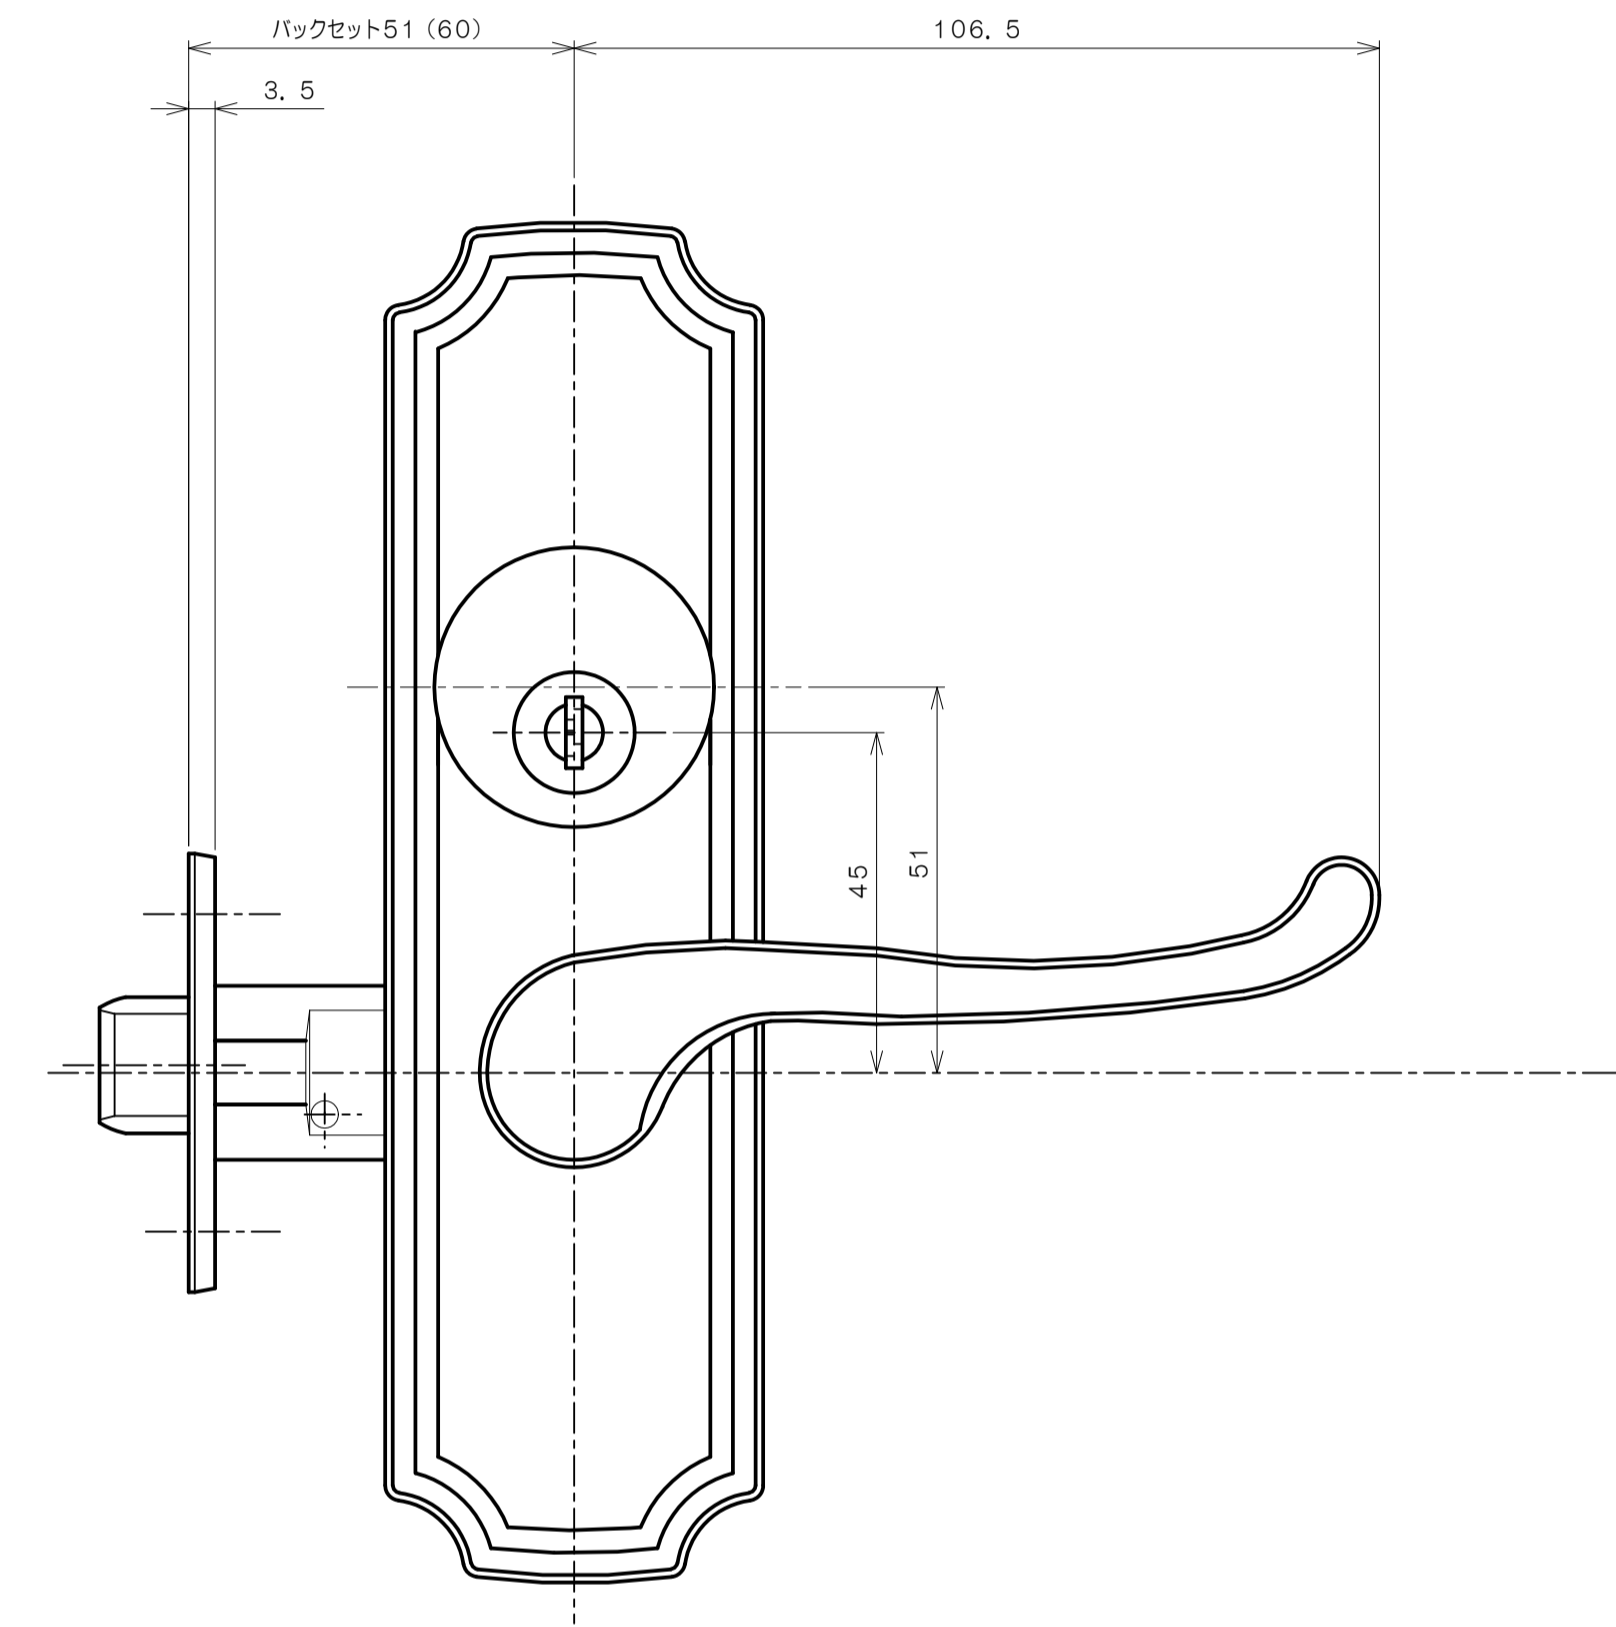

リヴィエールシリーズ
LE-1411 (丸座 間仕切錠)

★ () 寸法はバックセット60mm

リヴィエールシリーズ

TL-1412 (小判座 間仕切錠)

★ () 寸法はバックセット60mm

リヴィエールシリーズ

TL-1413 (木瓜座 間仕切錠)

★ () 寸法はバックセット60mm

リヴィエールシリーズ

LE-1421 (丸座 シリンダー付間仕切錠)

★ () 寸法はバックセット60mm

リヴィエールシリーズ

TL-1423 (木瓜座 シリンダー付間仕切錠)

★ () 寸法はバックセット60mm

リヴィエールシリーズ
LE-1441 (丸座 表示錠)

★ () 寸法はバックセット60mm

リヴィエールシリーズ

TL-1442 (小判座 表示錠)

★ () 寸法はバックセット60mm

リヴィエールシリーズ

TL-1443 (木瓜座 表示錠)

★ () 寸法はバックセット60mm

リヴィエールシリーズ

TL-14A1 (丸座 戸襖錠)