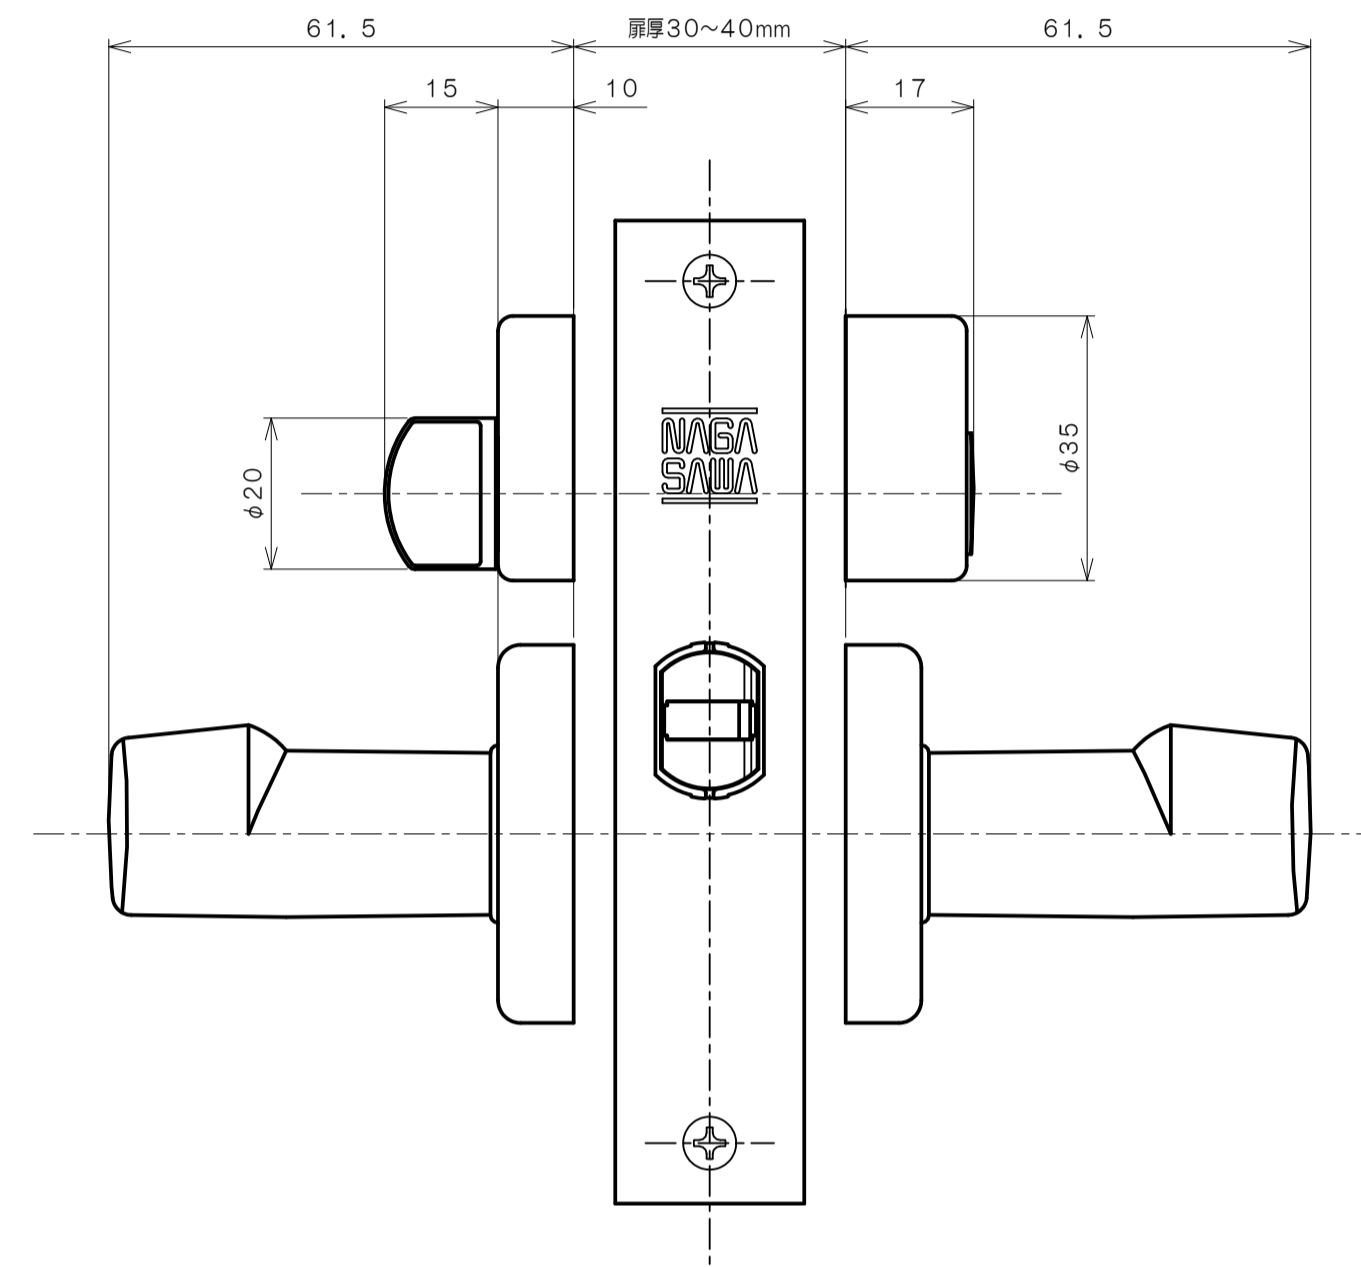

リヴィエールシリーズ

TL-1401 (丸座 空錠)

★ () 寸法はバックセット60mm

リヴィエールシリーズ

TL-1402 (小判座 空錠)

★ () 寸法はバックセット60mm

リヴィエールシリーズ
 TL-1403 (木瓜座 空錠)

★ () 寸法はバックセット60mm

リヴィエールシリーズ
LE-1411 (丸座 間仕切錠)

★ () 寸法はバックセット60mm

リヴィエールシリーズ

TL-1412 (小判座 間仕切錠)

★ () 寸法はバックセット60mm

リヴィエールシリーズ

TL-1413 (木瓜座 間仕切錠)

★ () 寸法はバックセット60mm

リヴィエールシリーズ

LE-1421 (丸座 シリンダー付間仕切錠)

★ () 寸法はバックセット60mm

リヴィエールシリーズ

TL-1423 (木瓜座 シリンダー付間仕切錠)

★ () 寸法はバックセット60mm

リヴィエールシリーズ
LE-1441 (丸座 表示錠)

★ () 寸法はバックセット60mm

リヴィエールシリーズ

TL-1442 (小判座 表示錠)

★ () 寸法はバックセット60mm

リヴィエールシリーズ

TL-1443 (木瓜座 表示錠)

★ () 寸法はバックセット60mm

リヴィエールシリーズ

TL-14A1 (丸座 戸襖錠)