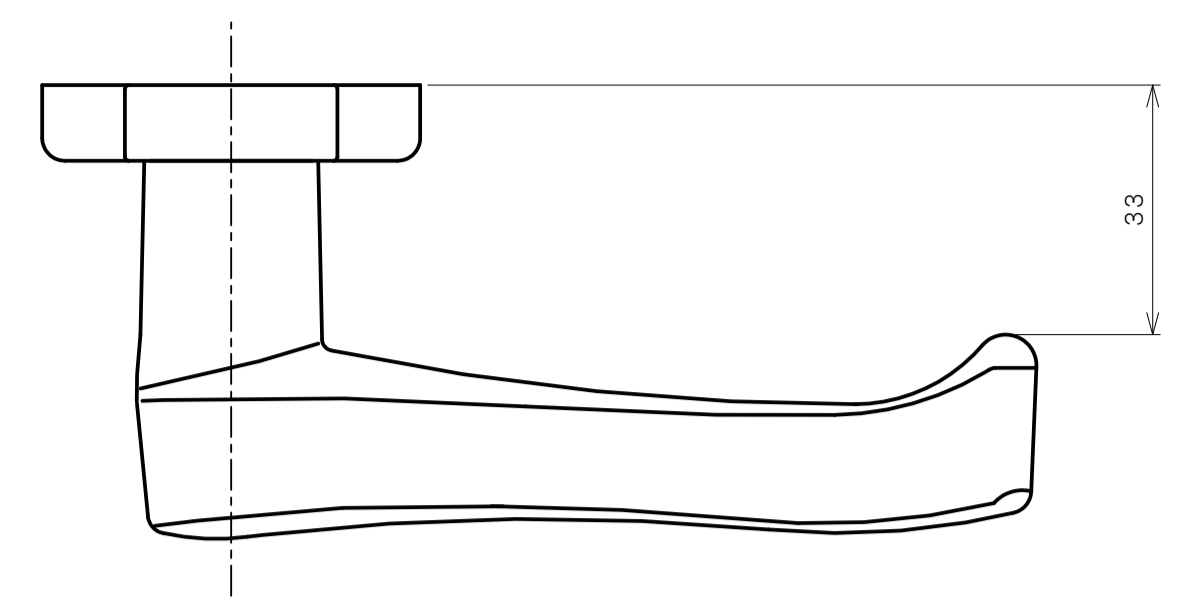

リヴィエールシリーズ
LE-1411 (丸座 間仕切錠)

★ () 寸法はバックセット60mm

リヴィエールシリーズ

TL-1412 (小判座 間仕切錠)

★ () 寸法はバックセット60mm

リヴィエールシリーズ

TL-1413 (木瓜座 間仕切錠)

★ () 寸法はバックセット60mm

リヴィエールシリーズ

LE-1421 (丸座 シリンダー付間仕切錠)

★ () 寸法はバックセット60mm

リヴィエールシリーズ

TL-1423 (木瓜座 シリンダー付間仕切錠)

★ () 寸法はバックセット60mm

リヴィエールシリーズ
LE-1441 (丸座 表示錠)

★ () 寸法はバックセット60mm

リヴィエールシリーズ

TL-1442 (小判座 表示錠)

★ () 寸法はバックセット60mm

リヴィエールシリーズ

TL-1443 (木瓜座 表示錠)

★ () 寸法はバックセット60mm

リヴィエールシリーズ

TL-14A1 (丸座 戸襖錠)