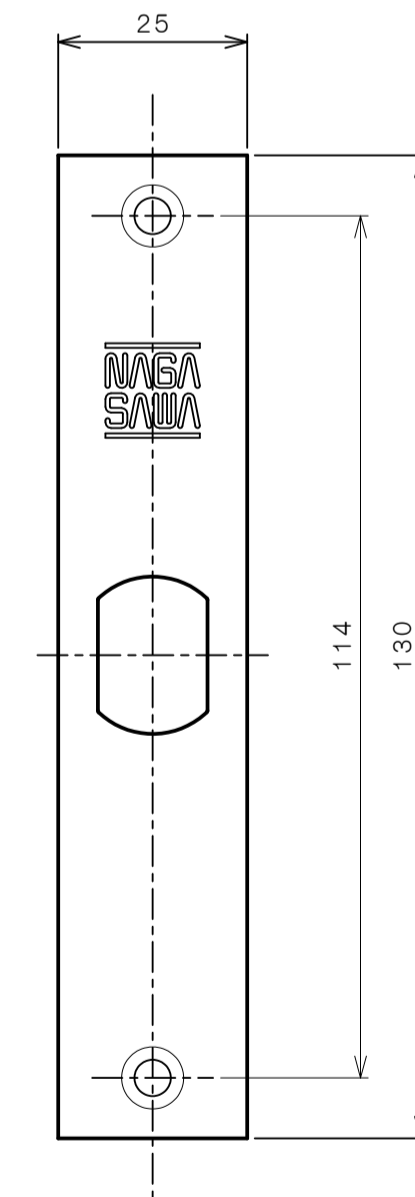

リヴィエールシリーズ

TL-1401 (丸座 空錠)

★ () 寸法はバックセット60mm

リヴィエールシリーズ

TL-1402 (小判座 空錠)

★ () 寸法はバックセット60mm

リヴィエールシリーズ
 TL-1403 (木瓜座 空錠)

★ () 寸法はバックセット60mm

リヴィエールシリーズ
LE-1411 (丸座 間仕切錠)

★ () 寸法はバックセット60mm

リヴィエールシリーズ

TL-1412 (小判座 間仕切錠)

★ () 寸法はバックセット60mm

リヴィエールシリーズ

TL-1413 (木瓜座 間仕切錠)

★ () 寸法はバックセット60mm

リヴィエールシリーズ

LE-1421 (丸座 シリンダー付間仕切錠)

★ () 寸法はバックセット60mm

リヴィエールシリーズ

TL-1423 (木瓜座 シリンダー付間仕切錠)

★ () 寸法はバックセット60mm

リヴィエールシリーズ
LE-1441 (丸座 表示錠)

★ () 寸法はバックセット60mm

リヴィエールシリーズ

TL-1442 (小判座 表示錠)

★ () 寸法はバックセット60mm

リヴィエールシリーズ

TL-1443 (木瓜座 表示錠)

★ () 寸法はバックセット60mm

リヴィエールシリーズ

TL-14A1 (丸座 戸襖錠)