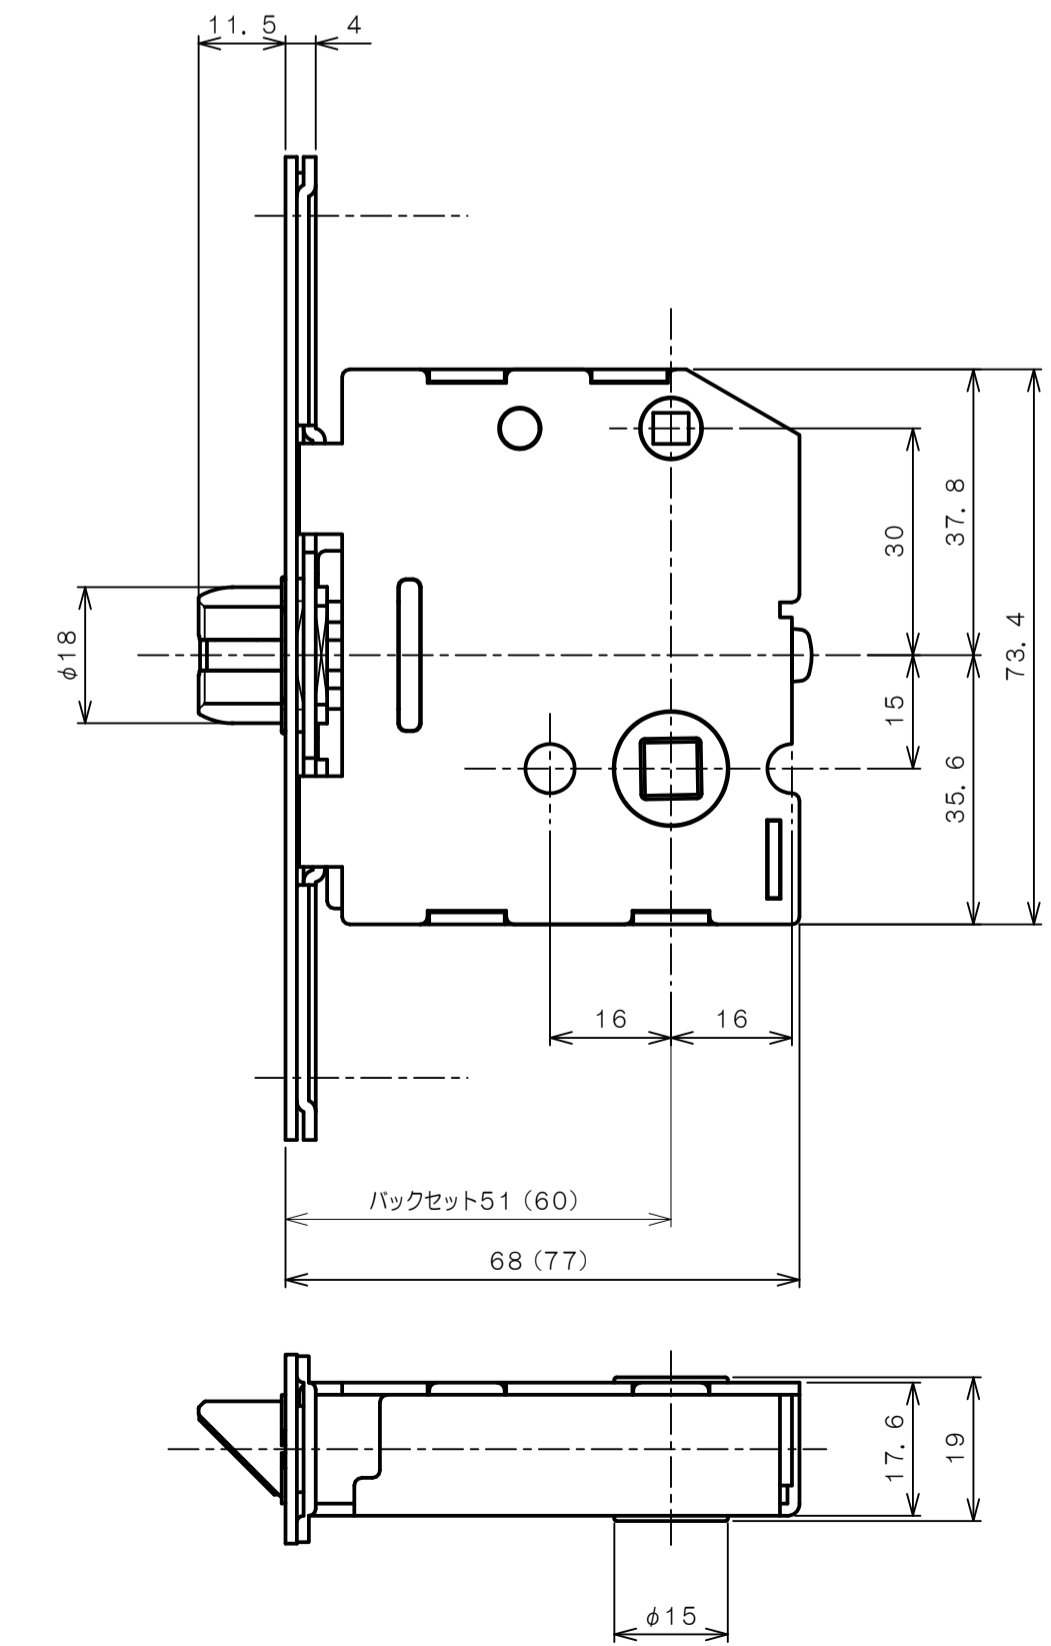

リヴィエールシリーズ

TL-1401 (丸座 空錠)

★ () 寸法はバックセット60mm

リヴィエールシリーズ

TL-1402 (小判座 空錠)

★ () 寸法はバックセット60mm

リヴィエールシリーズ
 TL-1403 (木瓜座 空錠)

★ () 寸法はバックセット60mm

リヴィエールシリーズ
LE-1411 (丸座 間仕切錠)

★ () 寸法はバックセット60mm

リヴィエールシリーズ

TL-1412 (小判座 間仕切錠)

★ () 寸法はバックセット60mm

リヴィエールシリーズ

TL-1413 (木瓜座 間仕切錠)

★ () 寸法はバックセット60mm

リヴィエールシリーズ

LE-1421 (丸座 シリンダー付間仕切錠)

★ () 寸法はバックセット60mm

リヴィエールシリーズ

TL-1423 (木瓜座 シリンダー付間仕切錠)

★ () 寸法はバックセット60mm

リヴィエールシリーズ
LE-1441 (丸座 表示錠)

★ () 寸法はバックセット60mm

リヴィエールシリーズ

TL-1442 (小判座 表示錠)

★ () 寸法はバックセット60mm

リヴィエールシリーズ

TL-1443 (木瓜座 表示錠)

★ () 寸法はバックセット60mm

リヴィエールシリーズ

TL-14A1 (丸座 戸襖錠)