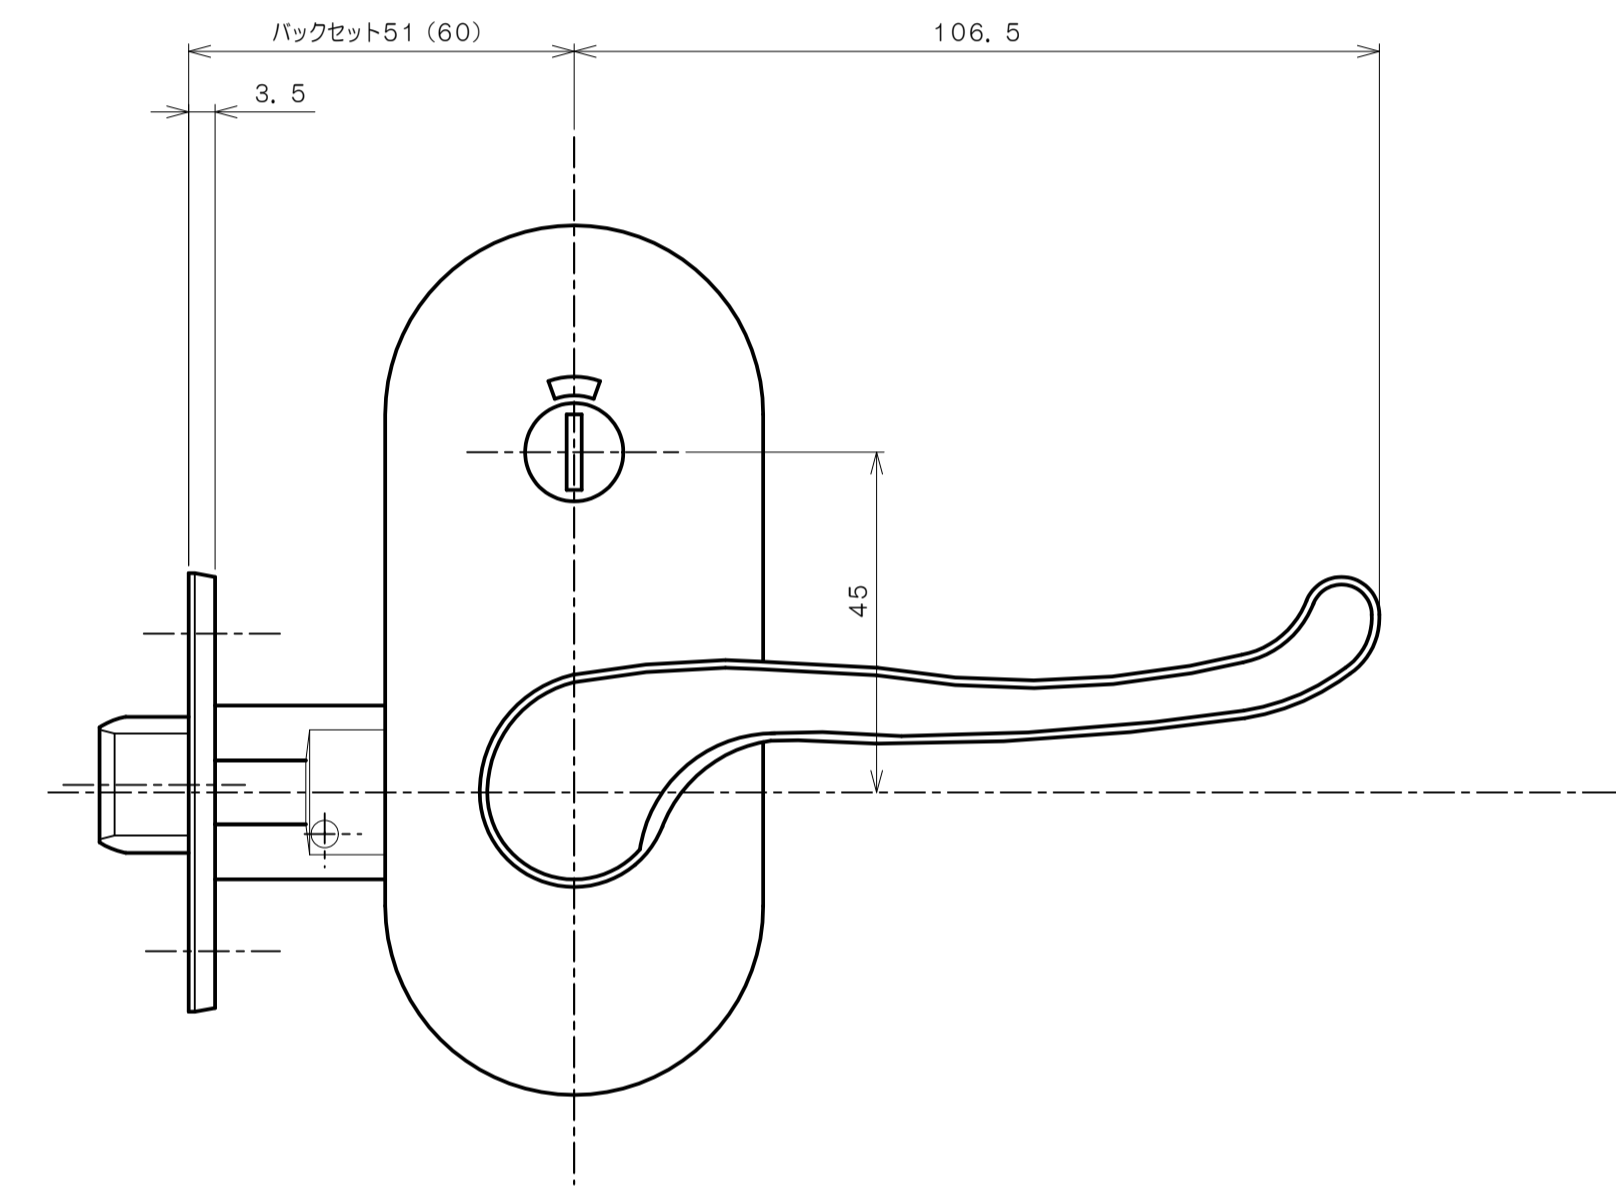

リヴィエールシリーズ
LE-1411 (丸座 間仕切錠)

★ () 寸法はバックセット60mm

リヴィエールシリーズ

TL-1412 (小判座 間仕切錠)

★ () 寸法はバックセット60mm

リヴィエールシリーズ

TL-1413 (木瓜座 間仕切錠)

★ () 寸法はバックセット60mm

リヴィエールシリーズ

LE-1421 (丸座 シリンダー付間仕切錠)

★ () 寸法はバックセット60mm

リヴィエールシリーズ

TL-1423 (木瓜座 シリンダー付間仕切錠)

★ () 寸法はバックセット60mm

リヴィエールシリーズ
LE-1441 (丸座 表示錠)

★ () 寸法はバックセット60mm

リヴィエールシリーズ

TL-1442 (小判座 表示錠)

★ () 寸法はバックセット60mm

リヴィエールシリーズ

TL-1443 (木瓜座 表示錠)

★ () 寸法はバックセット60mm

リヴィエールシリーズ

TL-14A1 (丸座 戸襖錠)