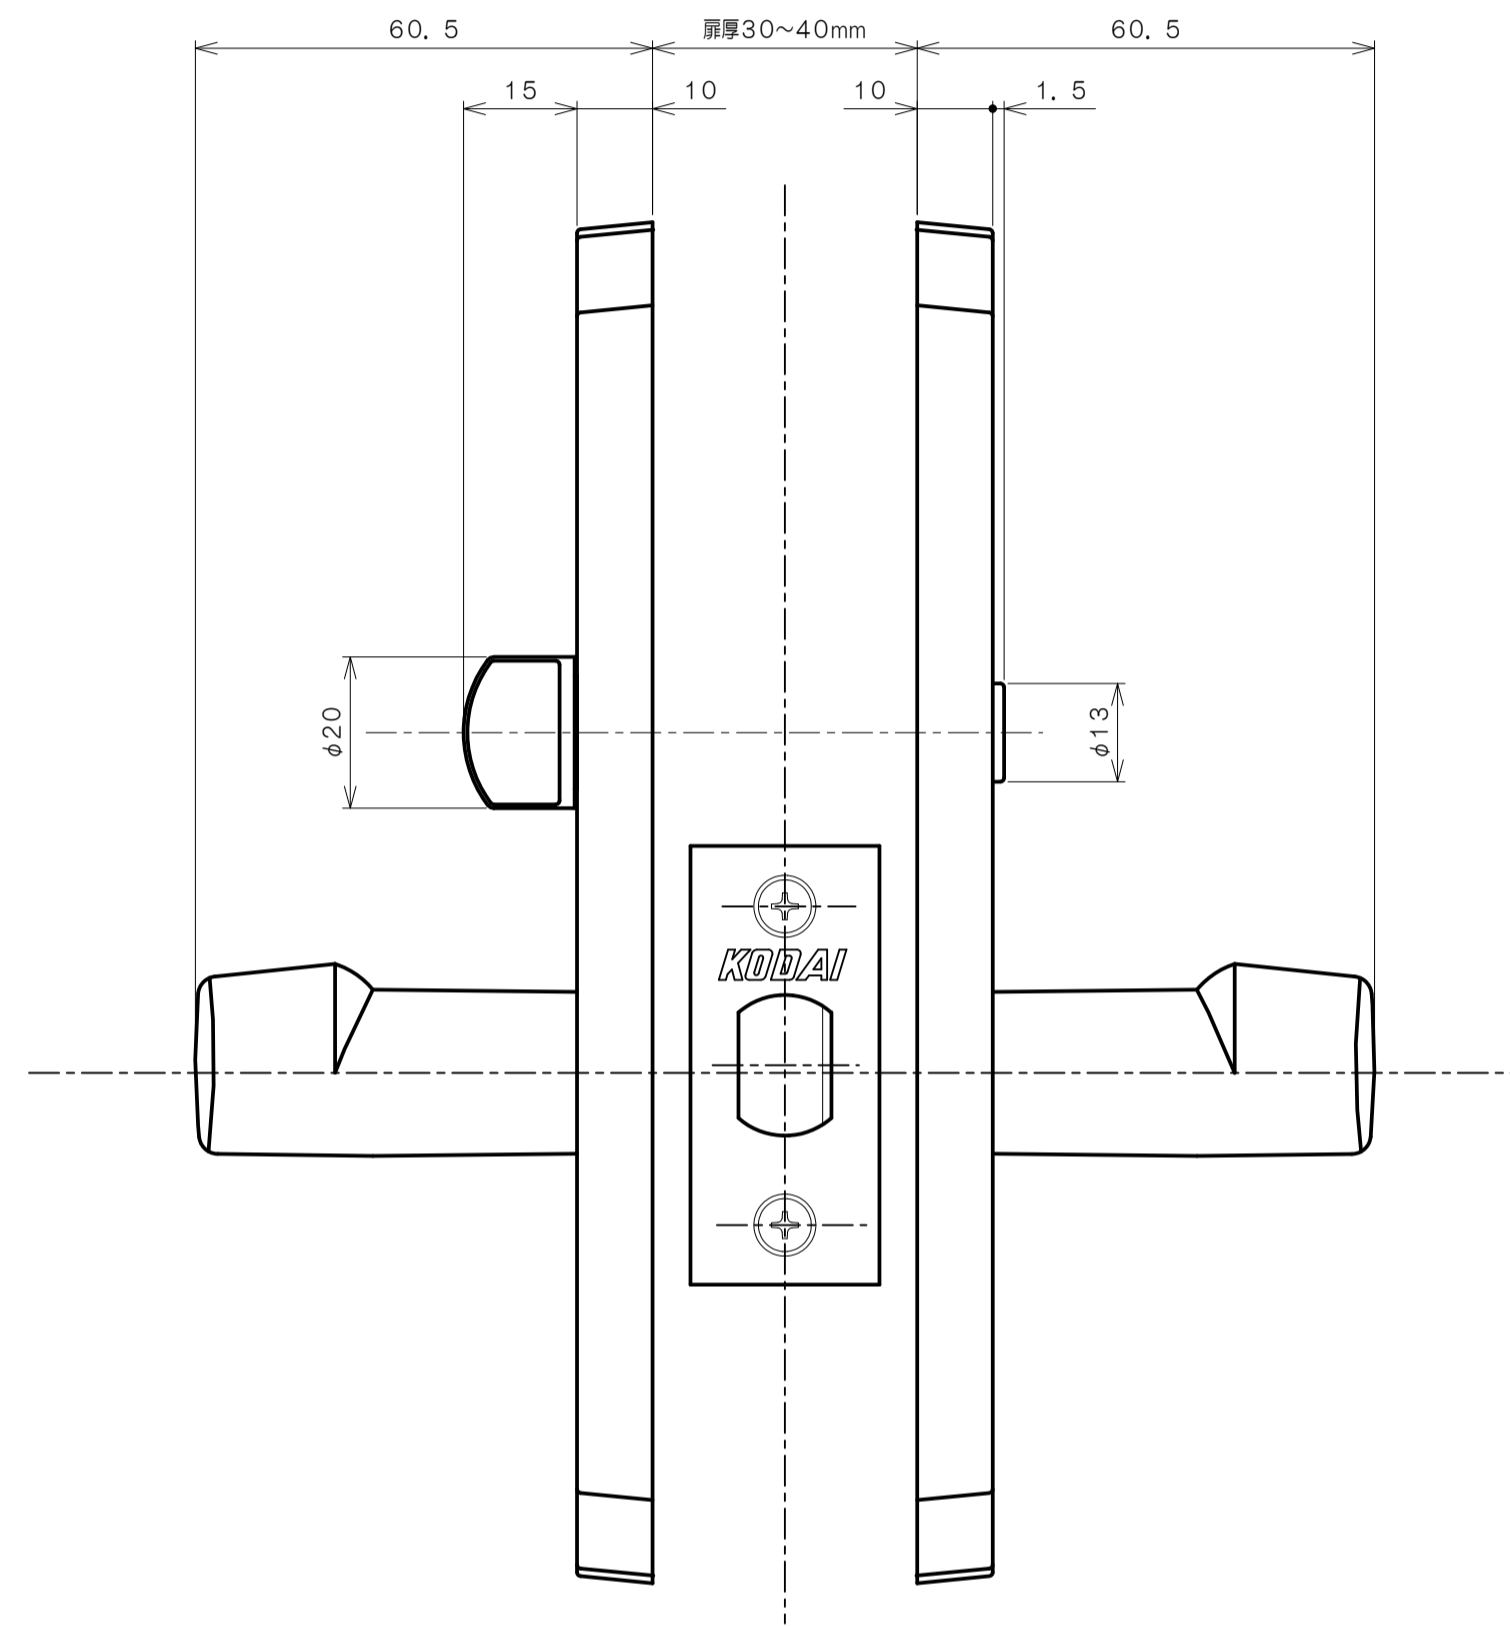

リヴィエールシリーズ

TL-1401 (丸座 空錠)

★ () 寸法はバックセット60mm

リヴィエールシリーズ

TL-1402 (小判座 空錠)

★ () 寸法はバックセット60mm

リヴィエールシリーズ
 TL-1403 (木瓜座 空錠)

★ () 寸法はバックセット60mm

リヴィエールシリーズ
LE-1411 (丸座 間仕切錠)

★ () 寸法はバックセット60mm

リヴィエールシリーズ

TL-1412 (小判座 間仕切錠)

★ () 寸法はバックセット60mm

リヴィエールシリーズ

TL-1413 (木瓜座 間仕切錠)

★ () 寸法はバックセット60mm

リヴィエールシリーズ

LE-1421 (丸座 シリンダー付間仕切錠)

★ () 寸法はバックセット60mm

リヴィエールシリーズ

TL-1423 (木瓜座 シリンダー付間仕切錠)

★ () 寸法はバックセット60mm

リヴィエールシリーズ
LE-1441 (丸座 表示錠)

★ () 寸法はバックセット60mm

リヴィエールシリーズ

TL-1442 (小判座 表示錠)

★ () 寸法はバックセット60mm

リヴィエールシリーズ

TL-1443 (木瓜座 表示錠)

★ () 寸法はバックセット60mm

リヴィエールシリーズ

TL-14A1 (丸座 戸襖錠)