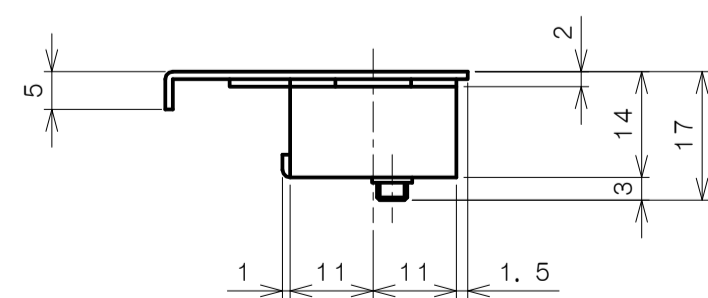

リヴィエールシリーズ

TL-1401 (丸座 空錠)

★ () 寸法はバックセット60mm

リヴィエールシリーズ

TL-1402 (小判座 空錠)

★ () 寸法はバックセット60mm

リヴィエールシリーズ
 TL-1403 (木瓜座 空錠)

★ () 寸法はバックセット60mm

リヴィエールシリーズ
LE-1411 (丸座 間仕切錠)

★ () 寸法はバックセット60mm

リヴィエールシリーズ

TL-1412 (小判座 間仕切錠)

★ () 寸法はバックセット60mm

リヴィエールシリーズ

TL-1413 (木瓜座 間仕切錠)

★ () 寸法はバックセット60mm

リヴィエールシリーズ

LE-1421 (丸座 シリンダー付間仕切錠)

★ () 寸法はバックセット60mm

リヴィエールシリーズ

TL-1423 (木瓜座 シリンダー付間仕切錠)

★ () 寸法はバックセット60mm

リヴィエールシリーズ
LE-1441 (丸座 表示錠)

★ () 寸法はバックセット60mm

リヴィエールシリーズ

TL-1442 (小判座 表示錠)

★ () 寸法はバックセット60mm

リヴィエールシリーズ

TL-1443 (木瓜座 表示錠)

★ () 寸法はバックセット60mm

リヴィエールシリーズ

TL-14A1 (丸座 戸襖錠)