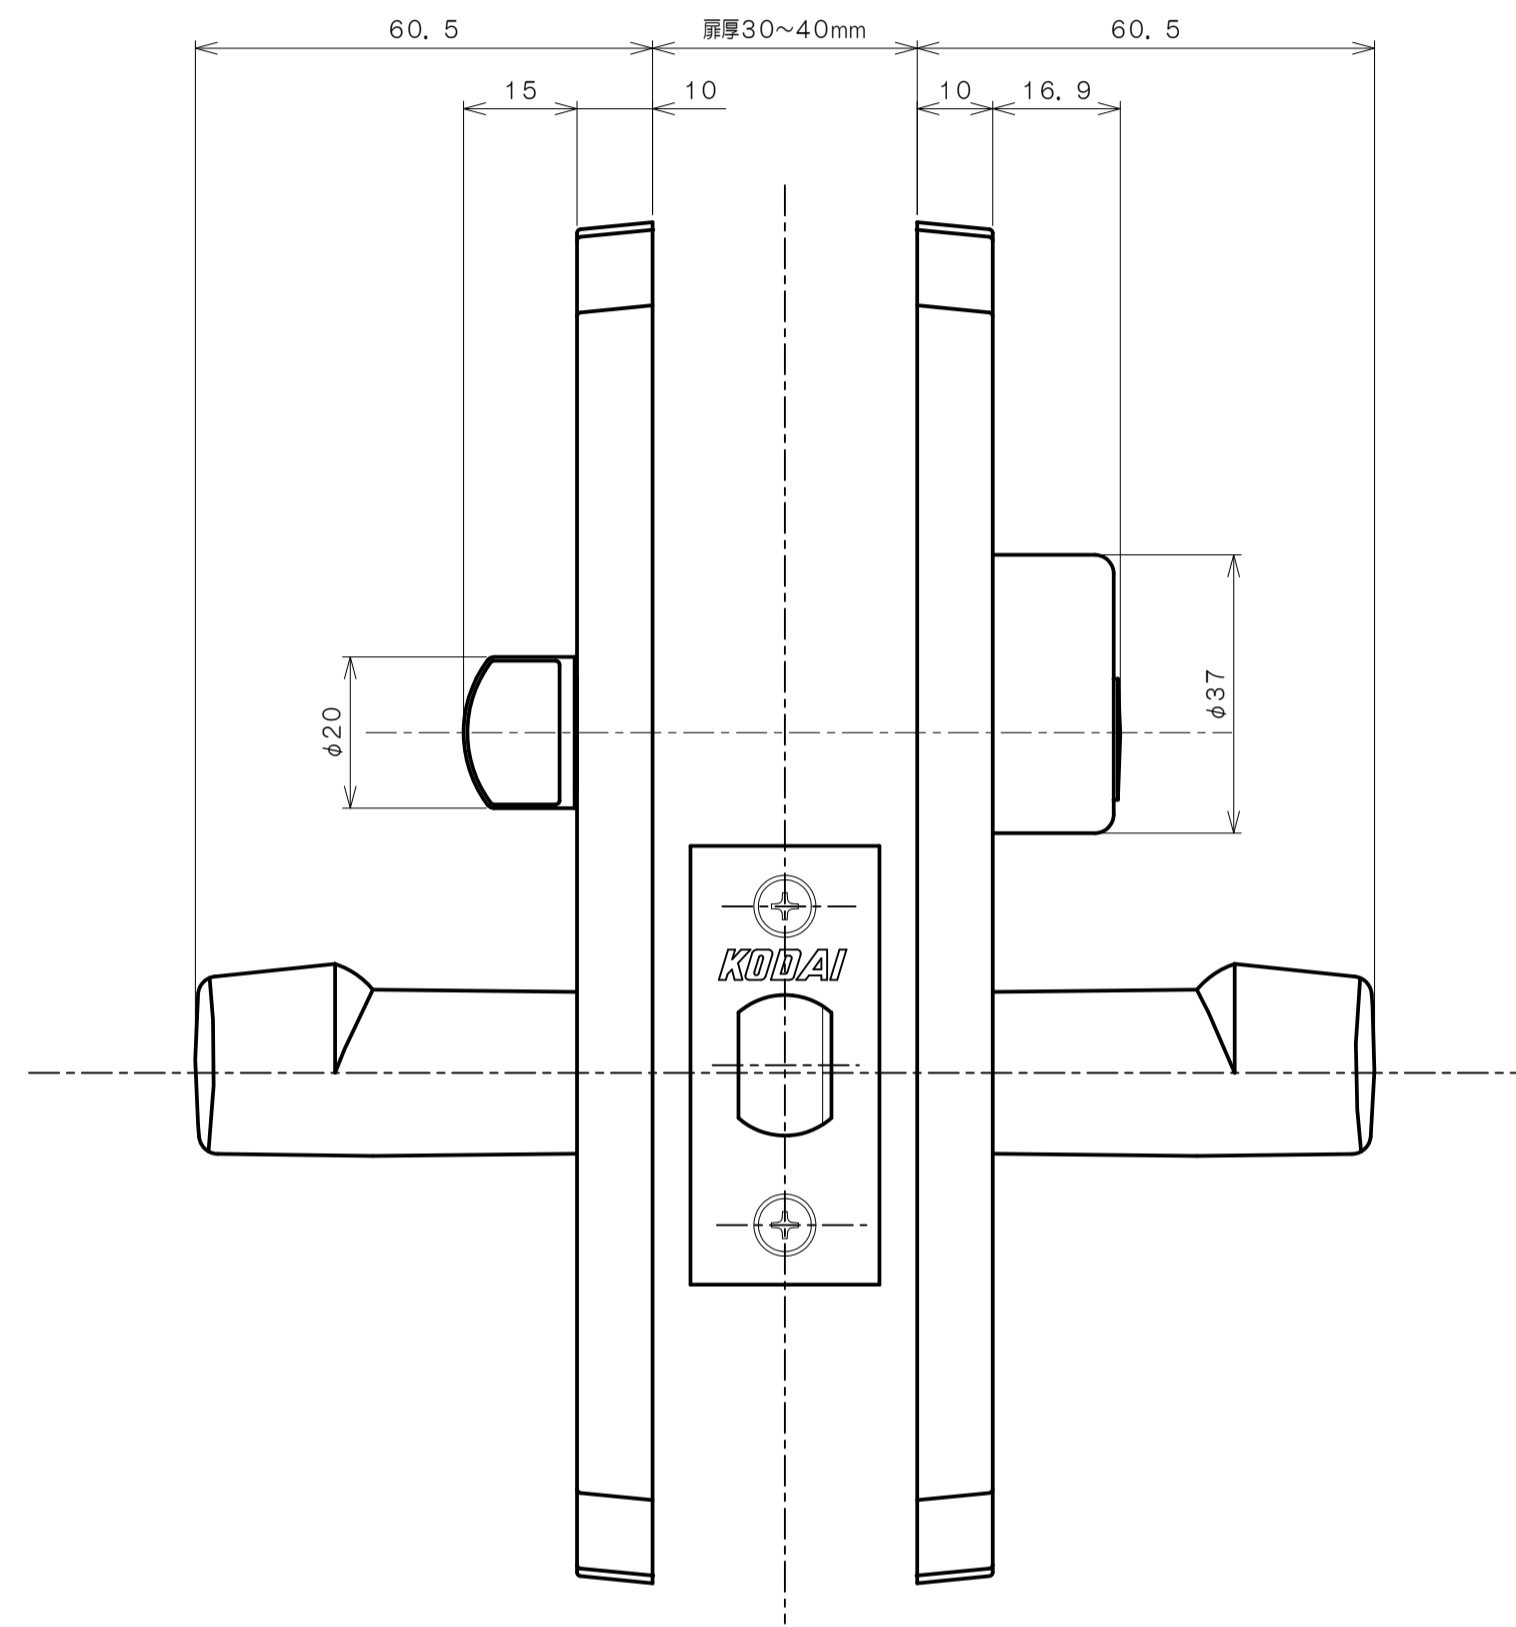

リヴィエールシリーズ
LE-1411 (丸座 間仕切錠)

★ () 寸法はバックセット60mm

リヴィエールシリーズ

TL-1412 (小判座 間仕切錠)

★ () 寸法はバックセット60mm

リヴィエールシリーズ

TL-1413 (木瓜座 間仕切錠)

★ () 寸法はバックセット60mm

リヴィエールシリーズ

LE-1421 (丸座 シリンダー付間仕切錠)

★ () 寸法はバックセット60mm

リヴィエールシリーズ

TL-1423 (木瓜座 シリンダー付間仕切錠)

★ () 寸法はバックセット60mm

リヴィエールシリーズ
LE-1441 (丸座 表示錠)

★ () 寸法はバックセット60mm

リヴィエールシリーズ

TL-1442 (小判座 表示錠)

★ () 寸法はバックセット60mm

リヴィエールシリーズ

TL-1443 (木瓜座 表示錠)

★ () 寸法はバックセット60mm

リヴィエールシリーズ

TL-14A1 (丸座 戸襖錠)