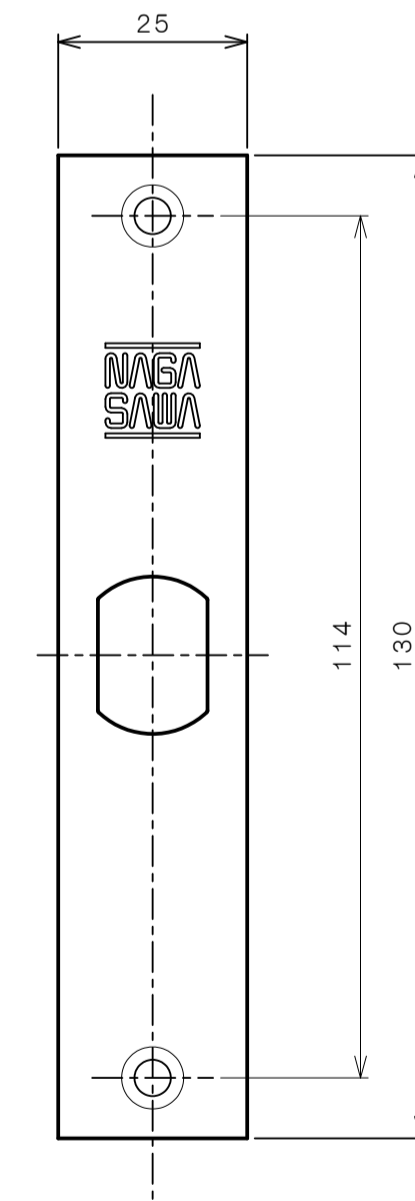

リヴィエールシリーズ

TL-1401 (丸座 空錠)

★ () 寸法はバックセット60mm

リヴィエールシリーズ

TL-1402 (小判座 空錠)

★ () 寸法はバックセット60mm

リヴィエールシリーズ
 TL-1403 (木瓜座 空錠)

★ () 寸法はバックセット60mm

リヴィエールシリーズ
LE-1411 (丸座 間仕切錠)

★ () 寸法はバックセット60mm

リヴィエールシリーズ

TL-1412 (小判座 間仕切錠)

★ () 寸法はバックセット60mm

リヴィエールシリーズ

TL-1413 (木瓜座 間仕切錠)

★ () 寸法はバックセット60mm

リヴィエールシリーズ

LE-1421 (丸座 シリンダー付間仕切錠)

★ () 寸法はバックセット60mm

リヴィエールシリーズ

TL-1423 (木瓜座 シリンダー付間仕切錠)

★ () 寸法はバックセット60mm

リヴィエールシリーズ
LE-1441 (丸座 表示錠)

★ () 寸法はバックセット60mm

リヴィエールシリーズ

TL-1442 (小判座 表示錠)

★ () 寸法はバックセット60mm

リヴィエールシリーズ

TL-1443 (木瓜座 表示錠)

★ () 寸法はバックセット60mm

リヴィエールシリーズ

TL-14A1 (丸座 戸襖錠)