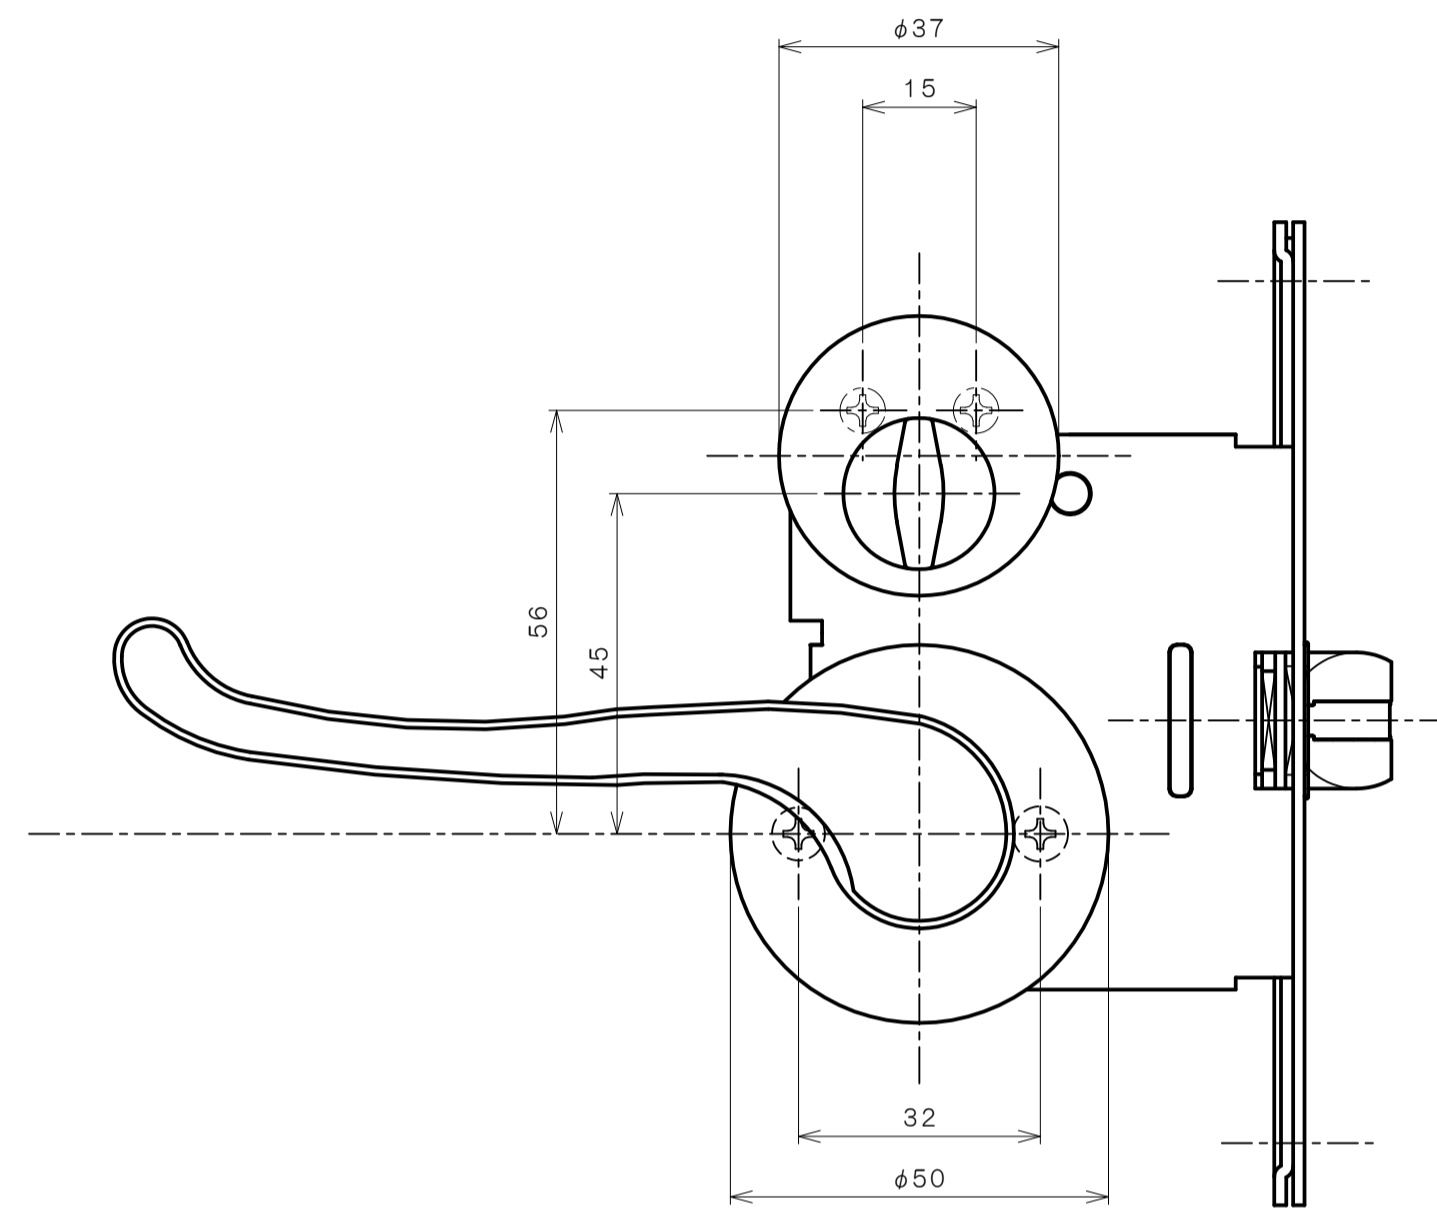

リヴィエールシリーズ

TL-1401 (丸座 空錠)

★ () 寸法はバックセット60mm

リヴィエールシリーズ

TL-1402 (小判座 空錠)

★ () 寸法はバックセット60mm

リヴィエールシリーズ
 TL-1403 (木瓜座 空錠)

★ () 寸法はバックセット60mm

リヴィエールシリーズ
LE-1411 (丸座 間仕切錠)

★ () 寸法はバックセット60mm

リヴィエールシリーズ

TL-1412 (小判座 間仕切錠)

★ () 寸法はバックセット60mm

リヴィエールシリーズ

TL-1413 (木瓜座 間仕切錠)

★ () 寸法はバックセット60mm

リヴィエールシリーズ

LE-1421 (丸座 シリンダー付間仕切錠)

★ () 寸法はバックセット60mm

リヴィエールシリーズ

TL-1423 (木瓜座 シリンダー付間仕切錠)

★ () 寸法はバックセット60mm

リヴィエールシリーズ
LE-1441 (丸座 表示錠)

★ () 寸法はバックセット60mm

リヴィエールシリーズ

TL-1442 (小判座 表示錠)

★ () 寸法はバックセット60mm

リヴィエールシリーズ

TL-1443 (木瓜座 表示錠)

★ () 寸法はバックセット60mm

リヴィエールシリーズ

TL-14A1 (丸座 戸襖錠)