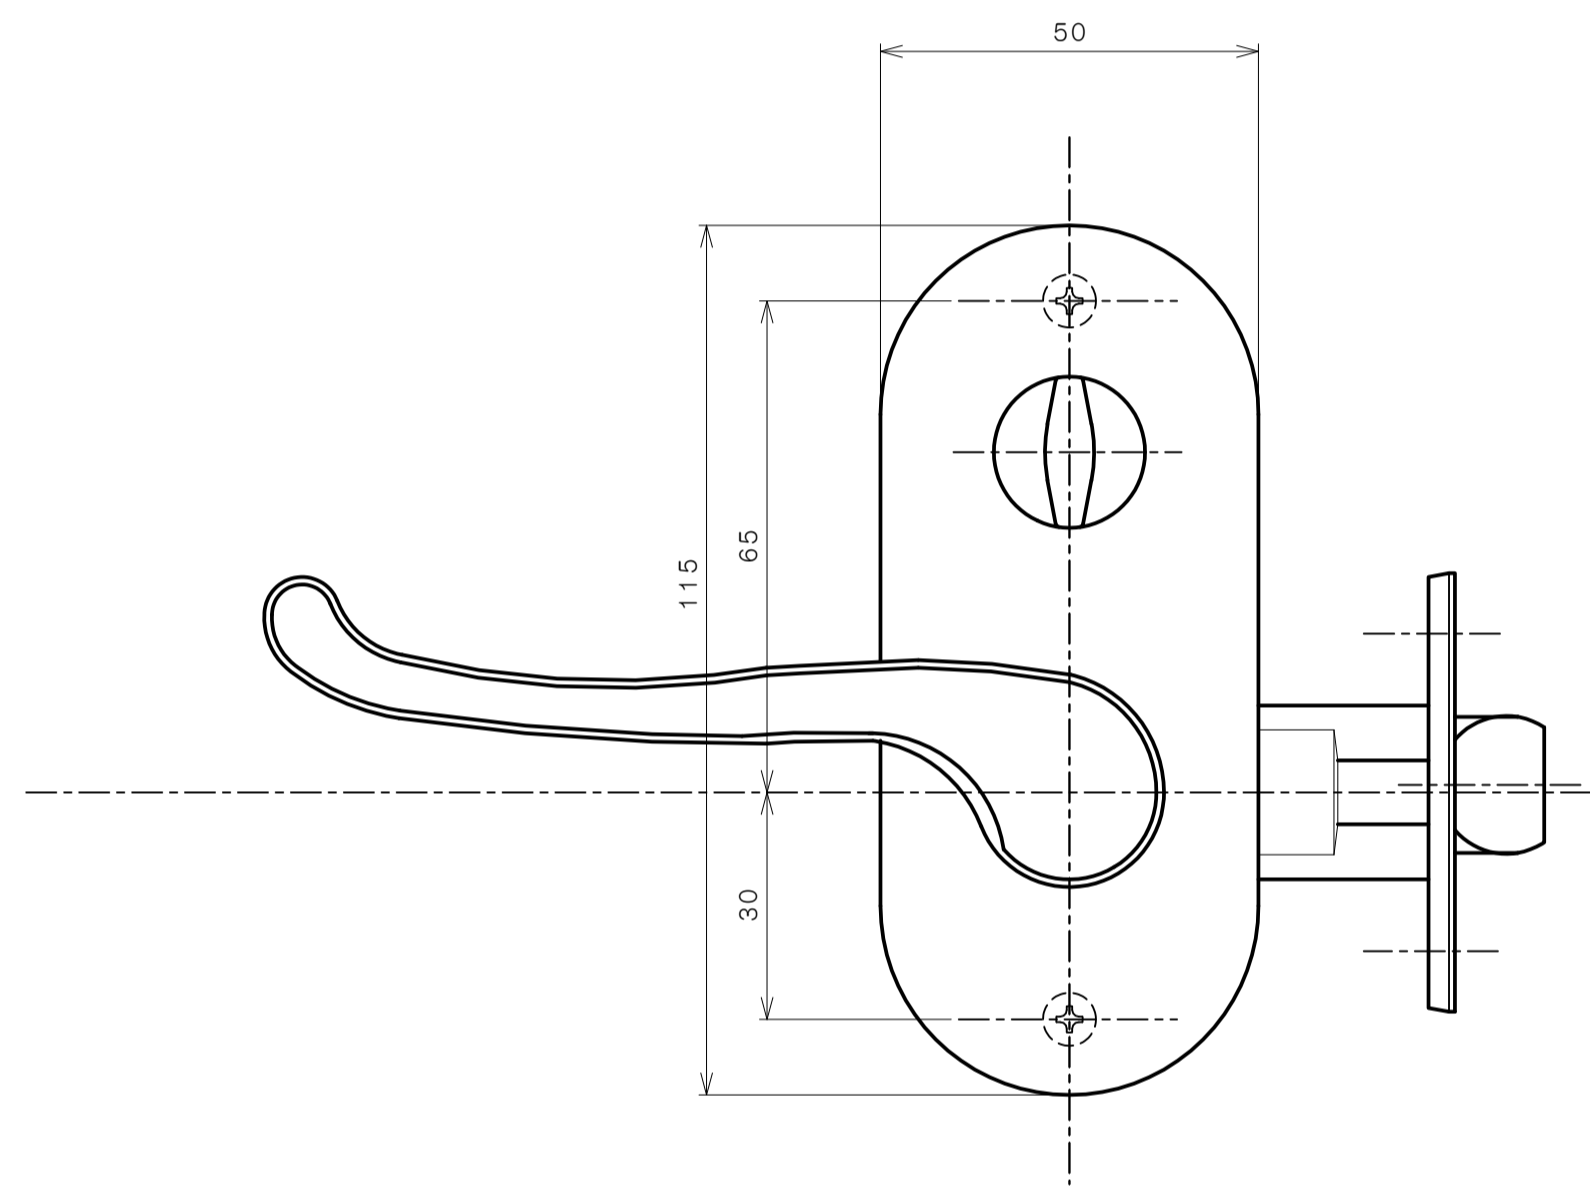

リヴィエールシリーズ

TL-1401 (丸座 空錠)

★ () 寸法はバックセット60mm

リヴィエールシリーズ

TL-1402 (小判座 空錠)

★ () 寸法はバックセット60mm

リヴィエールシリーズ
 TL-1403 (木瓜座 空錠)

★ () 寸法はバックセット60mm

リヴィエールシリーズ
LE-1411 (丸座 間仕切錠)

★ () 寸法はバックセット60mm

リヴィエールシリーズ

TL-1412 (小判座 間仕切錠)

★ () 寸法はバックセット60mm

リヴィエールシリーズ

TL-1413 (木瓜座 間仕切錠)

★ () 寸法はバックセット60mm

リヴィエールシリーズ

LE-1421 (丸座 シリンダー付間仕切錠)

★ () 寸法はバックセット60mm

リヴィエールシリーズ

TL-1423 (木瓜座 シリンダー付間仕切錠)

★ () 寸法はバックセット60mm

リヴィエールシリーズ
LE-1441 (丸座 表示錠)

★ () 寸法はバックセット60mm

リヴィエールシリーズ

TL-1442 (小判座 表示錠)

★ () 寸法はバックセット60mm

リヴィエールシリーズ

TL-1443 (木瓜座 表示錠)

★ () 寸法はバックセット60mm

リヴィエールシリーズ

TL-14A1 (丸座 戸襖錠)