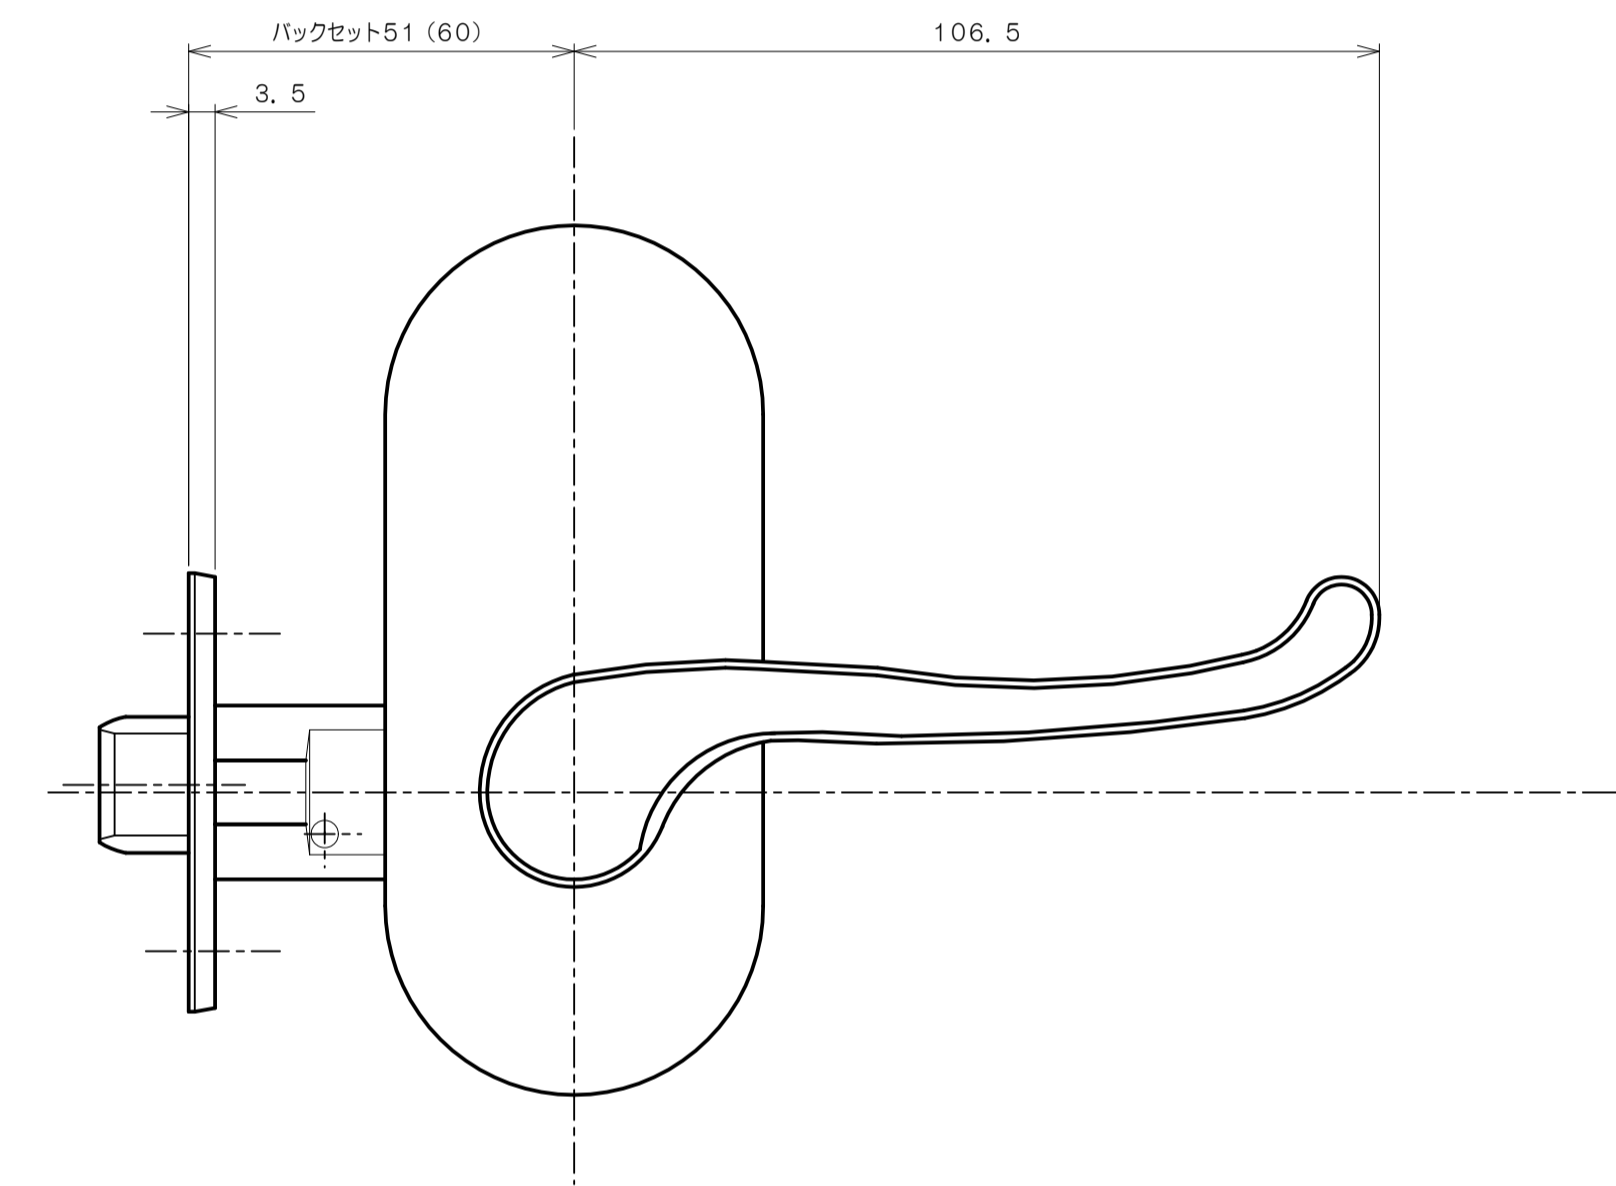

リヴィエールシリーズ

TL-1401 (丸座 空錠)

★ () 寸法はバックセット60mm

リヴィエールシリーズ

TL-1402 (小判座 空錠)

★ () 寸法はバックセット60mm

リヴィエールシリーズ
 TL-1403 (木瓜座 空錠)

★ () 寸法はバックセット60mm

リヴィエールシリーズ
LE-1411 (丸座 間仕切錠)

★ () 寸法はバックセット60mm

リヴィエールシリーズ

TL-1412 (小判座 間仕切錠)

★ () 寸法はバックセット60mm

リヴィエールシリーズ

TL-1413 (木瓜座 間仕切錠)

★ () 寸法はバックセット60mm

リヴィエールシリーズ

LE-1421 (丸座 シリンダー付間仕切錠)

★ () 寸法はバックセット60mm

リヴィエールシリーズ

TL-1423 (木瓜座 シリンダー付間仕切錠)

★ () 寸法はバックセット60mm

リヴィエールシリーズ
LE-1441 (丸座 表示錠)

★ () 寸法はバックセット60mm

リヴィエールシリーズ

TL-1442 (小判座 表示錠)

★ () 寸法はバックセット60mm

リヴィエールシリーズ

TL-1443 (木瓜座 表示錠)

★ () 寸法はバックセット60mm

リヴィエールシリーズ

TL-14A1 (丸座 戸襖錠)