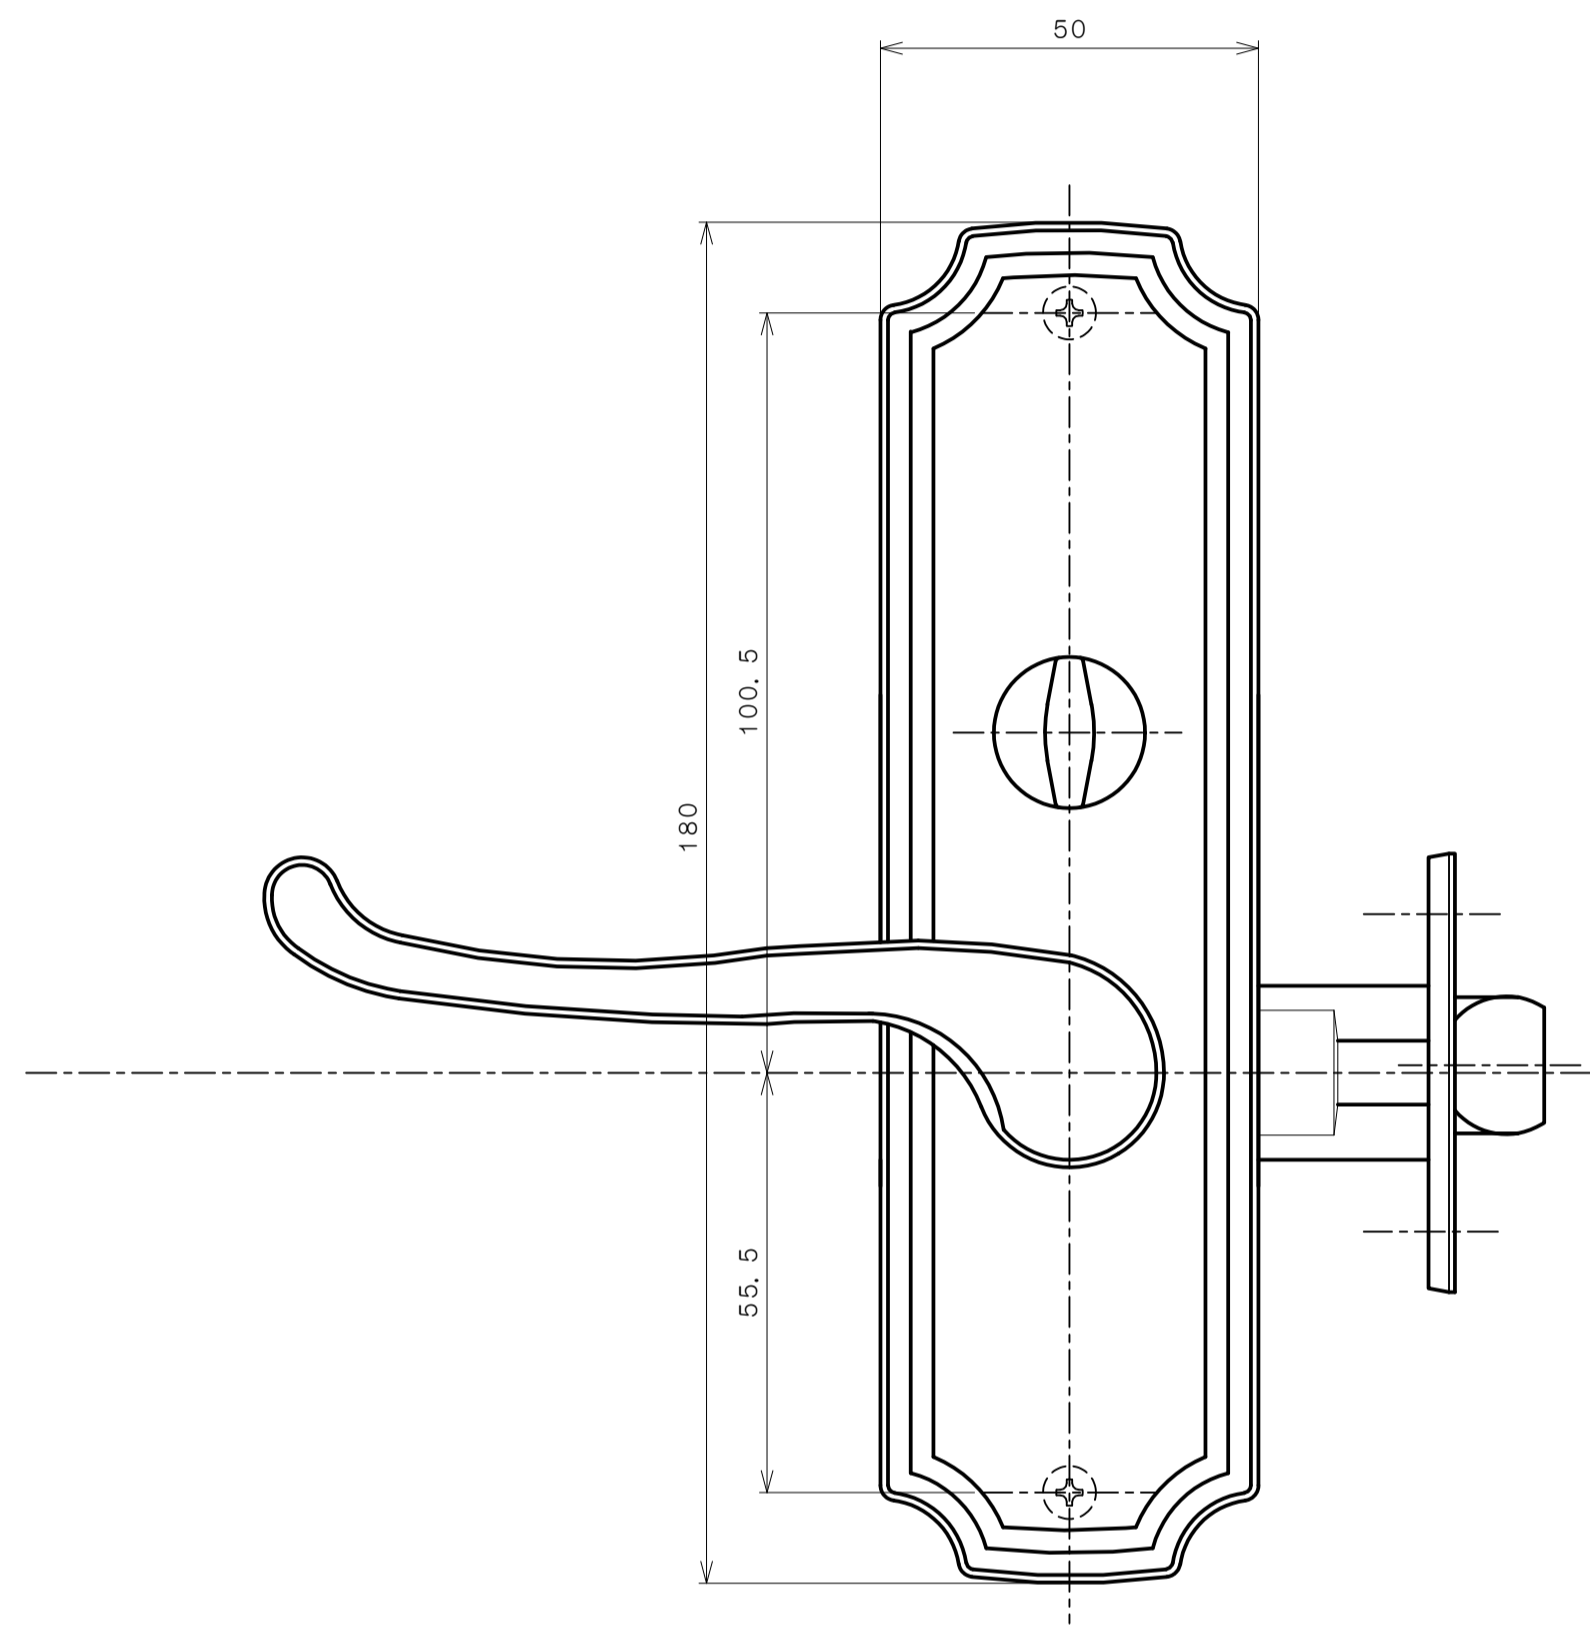

リヴィエールシリーズ
LE-1411 (丸座 間仕切錠)

★ () 寸法はバックセット60mm

リヴィエールシリーズ

TL-1412 (小判座 間仕切錠)

★ () 寸法はバックセット60mm

リヴィエールシリーズ

TL-1413 (木瓜座 間仕切錠)

★ () 寸法はバックセット60mm

リヴィエールシリーズ

LE-1421 (丸座 シリンダー付間仕切錠)

★ () 寸法はバックセット60mm

リヴィエールシリーズ

TL-1423 (木瓜座 シリンダー付間仕切錠)

★ () 寸法はバックセット60mm

リヴィエールシリーズ
LE-1441 (丸座 表示錠)

★ () 寸法はバックセット60mm

リヴィエールシリーズ

TL-1442 (小判座 表示錠)

★ () 寸法はバックセット60mm

リヴィエールシリーズ

TL-1443 (木瓜座 表示錠)

★ () 寸法はバックセット60mm

リヴィエールシリーズ

TL-14A1 (丸座 戸襖錠)