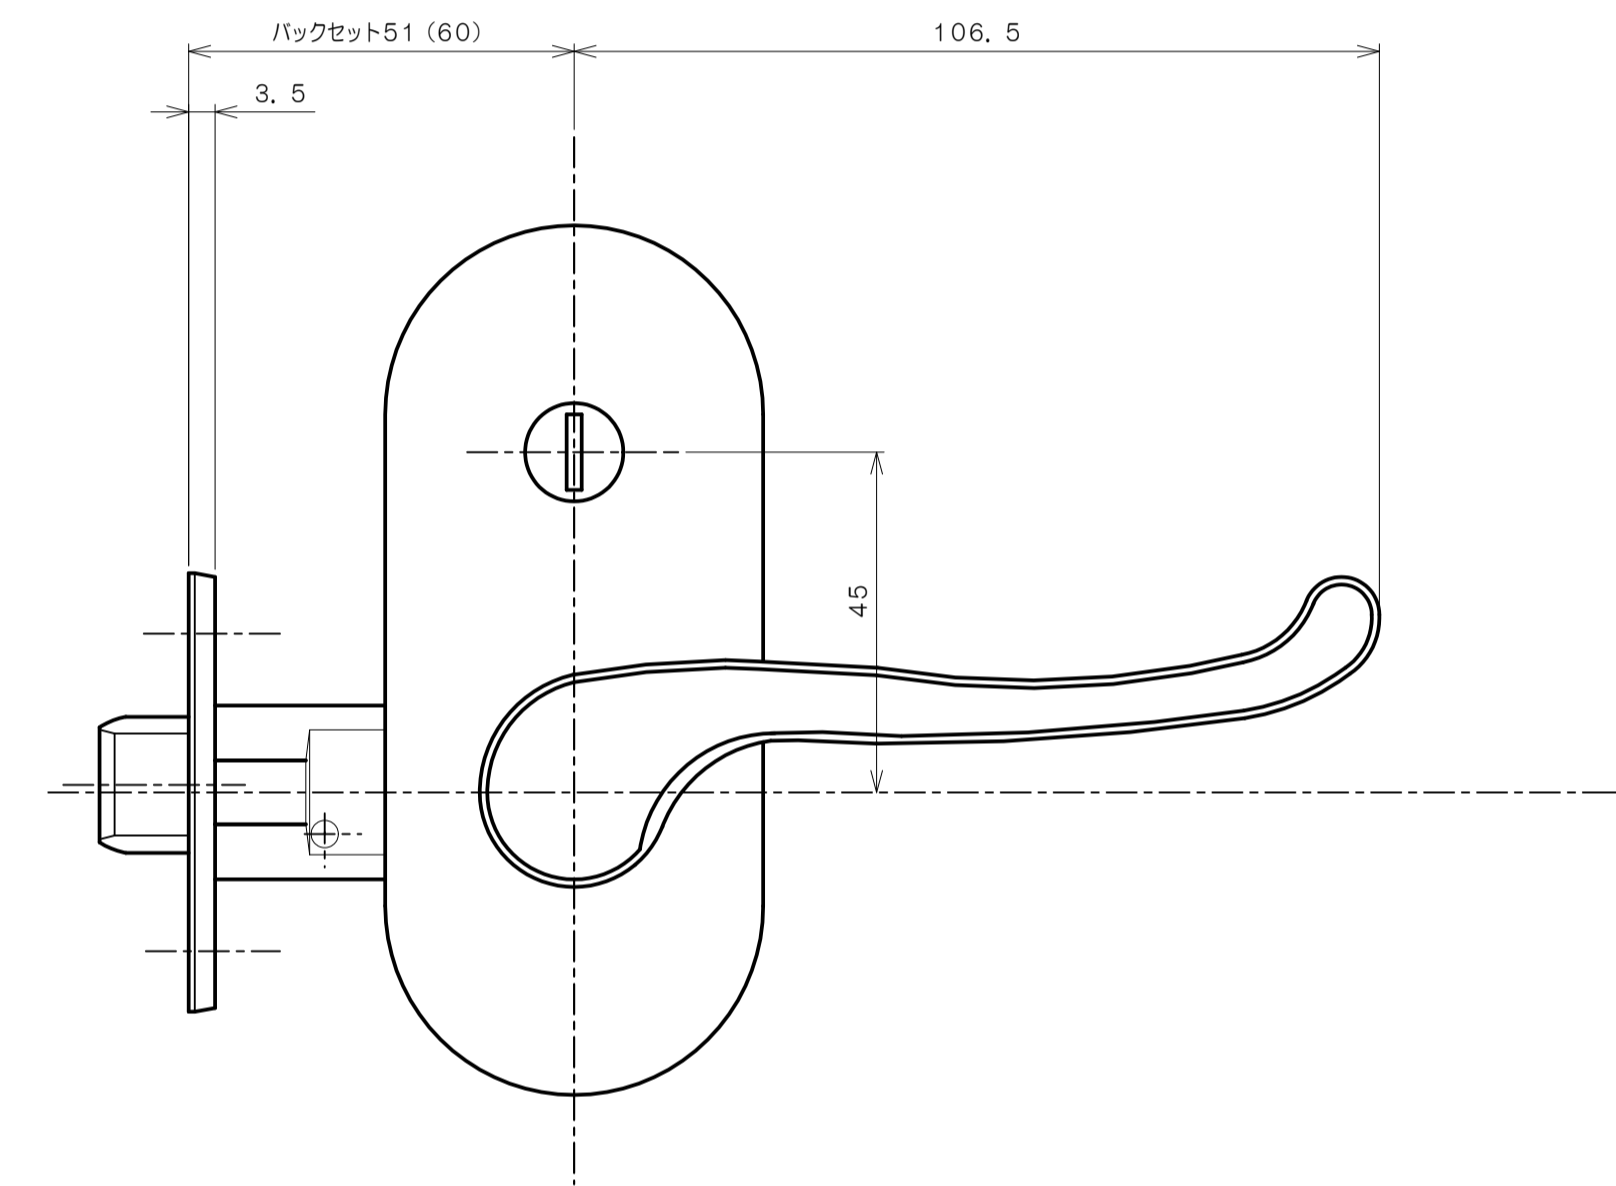

リヴィエールシリーズ

TL-1401 (丸座 空錠)

★ () 寸法はバックセット60mm

リヴィエールシリーズ

TL-1402 (小判座 空錠)

★ () 寸法はバックセット60mm

リヴィエールシリーズ
 TL-1403 (木瓜座 空錠)

★ () 寸法はバックセット60mm

リヴィエールシリーズ
LE-1411 (丸座 間仕切錠)

★ () 寸法はバックセット60mm

リヴィエールシリーズ

TL-1412 (小判座 間仕切錠)

★ () 寸法はバックセット60mm

リヴィエールシリーズ

TL-1413 (木瓜座 間仕切錠)

★ () 寸法はバックセット60mm

リヴィエールシリーズ

LE-1421 (丸座 シリンダー付間仕切錠)

★ () 寸法はバックセット60mm

リヴィエールシリーズ

TL-1423 (木瓜座 シリンダー付間仕切錠)

★ () 寸法はバックセット60mm

リヴィエールシリーズ
LE-1441 (丸座 表示錠)

★ () 寸法はバックセット60mm

リヴィエールシリーズ

TL-1442 (小判座 表示錠)

★ () 寸法はバックセット60mm

リヴィエールシリーズ

TL-1443 (木瓜座 表示錠)

★ () 寸法はバックセット60mm

リヴィエールシリーズ

TL-14A1 (丸座 戸襖錠)