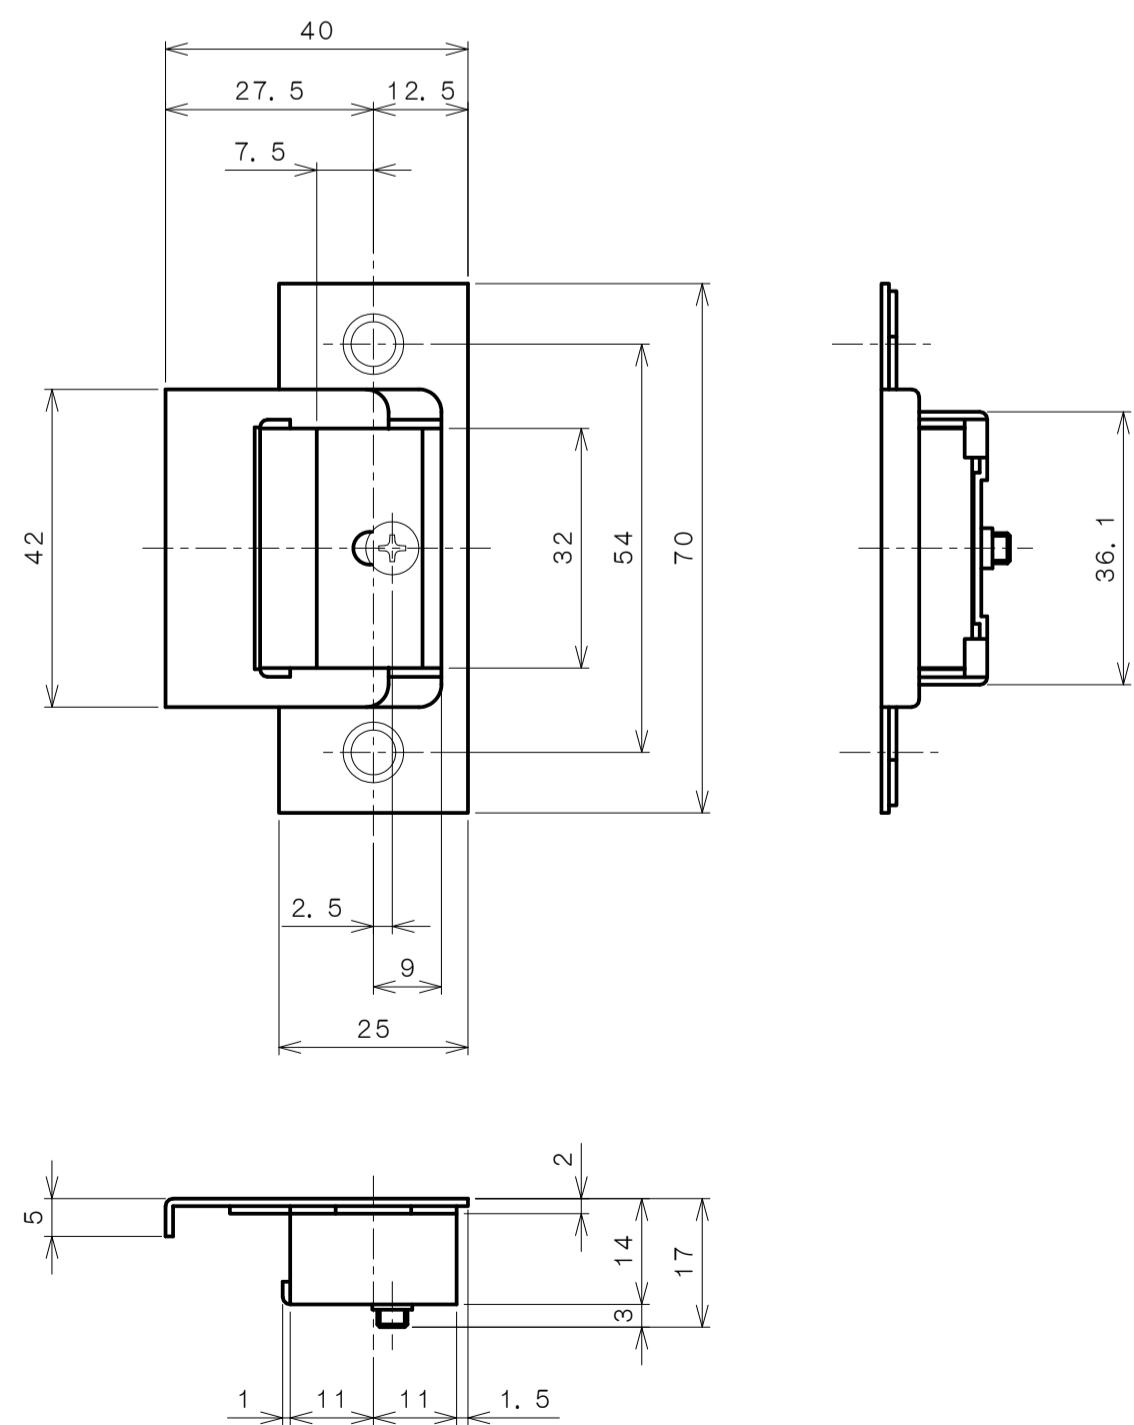

リヴィエールシリーズ
LE-1411 (丸座 間仕切錠)

★ () 寸法はバックセット60mm

リヴィエールシリーズ

TL-1412 (小判座 間仕切錠)

★ () 寸法はバックセット60mm

リヴィエールシリーズ

TL-1413 (木瓜座 間仕切錠)

★ () 寸法はバックセット60mm

リヴィエールシリーズ

LE-1421 (丸座 シリンダー付間仕切錠)

★ () 寸法はバックセット60mm

リヴィエールシリーズ

TL-1423 (木瓜座 シリンダー付間仕切錠)

★ () 寸法はバックセット60mm

リヴィエールシリーズ
LE-1441 (丸座 表示錠)

★ () 寸法はバックセット60mm

リヴィエールシリーズ

TL-1442 (小判座 表示錠)

★ () 寸法はバックセット60mm

リヴィエールシリーズ

TL-1443 (木瓜座 表示錠)

★ () 寸法はバックセット60mm

リヴィエールシリーズ

TL-14A1 (丸座 戸襖錠)