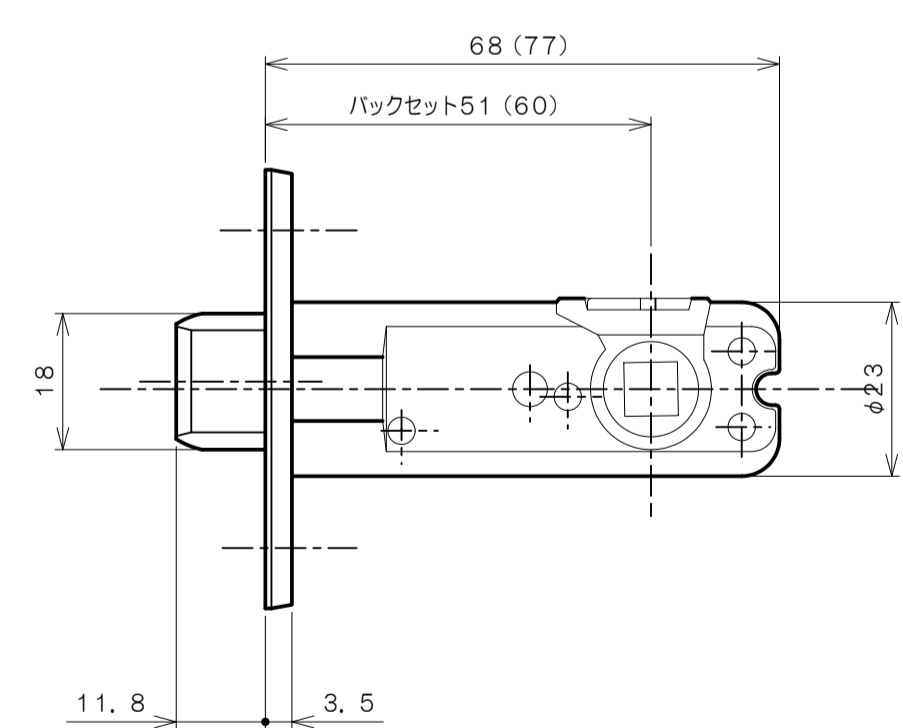

リヴィエールシリーズ

TL-1401 (丸座 空錠)

★ () 寸法はバックセット60mm

リヴィエールシリーズ

TL-1402 (小判座 空錠)

★ () 寸法はバックセット60mm

リヴィエールシリーズ
 TL-1403 (木瓜座 空錠)

★ () 寸法はバックセット60mm

リヴィエールシリーズ
LE-1411 (丸座 間仕切錠)

★ () 寸法はバックセット60mm

リヴィエールシリーズ

TL-1412 (小判座 間仕切錠)

★ () 寸法はバックセット60mm

リヴィエールシリーズ

TL-1413 (木瓜座 間仕切錠)

★ () 寸法はバックセット60mm

リヴィエールシリーズ

LE-1421 (丸座 シリンダー付間仕切錠)

★ () 寸法はバックセット60mm

リヴィエールシリーズ

TL-1423 (木瓜座 シリンダー付間仕切錠)

★ () 寸法はバックセット60mm

リヴィエールシリーズ
LE-1441 (丸座 表示錠)

★ () 寸法はバックセット60mm

リヴィエールシリーズ

TL-1442 (小判座 表示錠)

★ () 寸法はバックセット60mm

リヴィエールシリーズ

TL-1443 (木瓜座 表示錠)

★ () 寸法はバックセット60mm

リヴィエールシリーズ

TL-14A1 (丸座 戸襖錠)