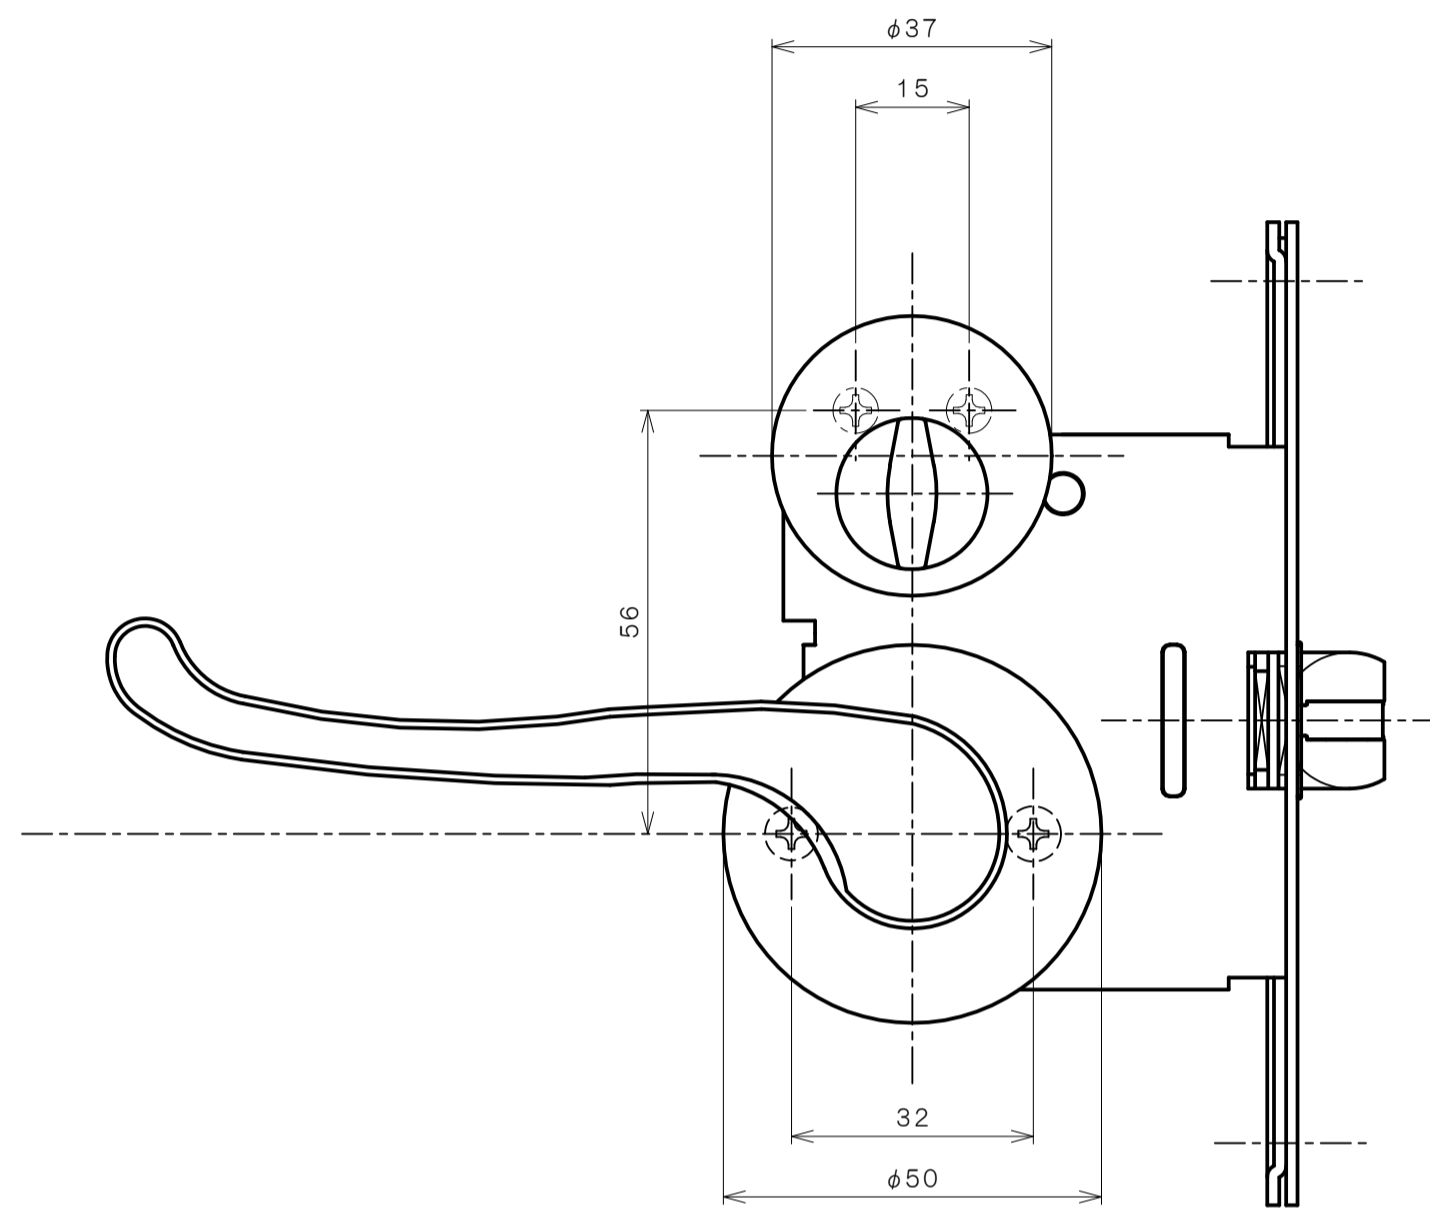

リヴィエールシリーズ
LE-1411 (丸座 間仕切錠)

★ () 寸法はバックセット60mm

リヴィエールシリーズ

TL-1412 (小判座 間仕切錠)

★ () 寸法はバックセット60mm

リヴィエールシリーズ

TL-1413 (木瓜座 間仕切錠)

★ () 寸法はバックセット60mm

リヴィエールシリーズ

LE-1421 (丸座 シリンダー付間仕切錠)

★ () 寸法はバックセット60mm

リヴィエールシリーズ

TL-1423 (木瓜座 シリンダー付間仕切錠)

★ () 寸法はバックセット60mm

リヴィエールシリーズ
LE-1441 (丸座 表示錠)

★ () 寸法はバックセット60mm

リヴィエールシリーズ

TL-1442 (小判座 表示錠)

★ () 寸法はバックセット60mm

リヴィエールシリーズ

TL-1443 (木瓜座 表示錠)

★ () 寸法はバックセット60mm

リヴィエールシリーズ

TL-14A1 (丸座 戸襖錠)