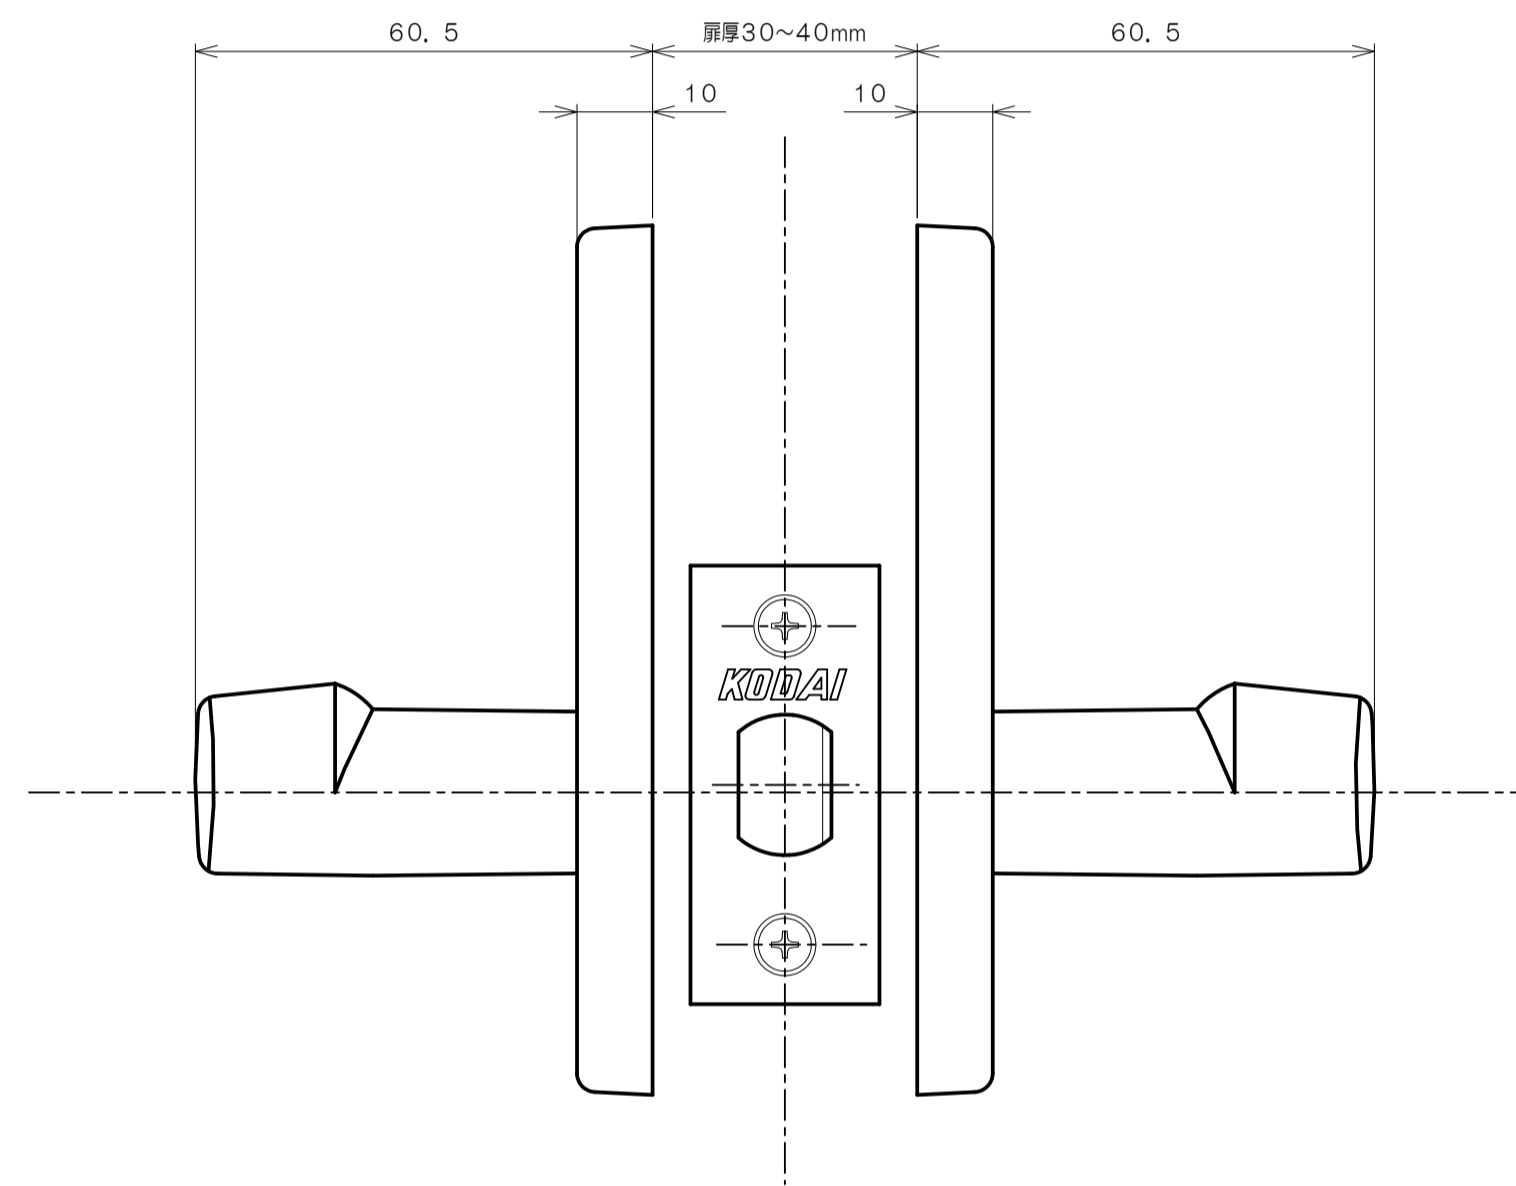

リヴィエールシリーズ

TL-1401 (丸座 空錠)

★ () 寸法はバックセット60mm

リヴィエールシリーズ

TL-1402 (小判座 空錠)

★ () 寸法はバックセット60mm

リヴィエールシリーズ
 TL-1403 (木瓜座 空錠)

★ () 寸法はバックセット60mm

リヴィエールシリーズ
LE-1411 (丸座 間仕切錠)

★ () 寸法はバックセット60mm

リヴィエールシリーズ

TL-1412 (小判座 間仕切錠)

★ () 寸法はバックセット60mm

リヴィエールシリーズ

TL-1413 (木瓜座 間仕切錠)

★ () 寸法はバックセット60mm

リヴィエールシリーズ

LE-1421 (丸座 シリンダー付間仕切錠)

★ () 寸法はバックセット60mm

リヴィエールシリーズ

TL-1423 (木瓜座 シリンダー付間仕切錠)

★ () 寸法はバックセット60mm

リヴィエールシリーズ
LE-1441 (丸座 表示錠)

★ () 寸法はバックセット60mm

リヴィエールシリーズ

TL-1442 (小判座 表示錠)

★ () 寸法はバックセット60mm

リヴィエールシリーズ

TL-1443 (木瓜座 表示錠)

★ () 寸法はバックセット60mm

リヴィエールシリーズ

TL-14A1 (丸座 戸襖錠)