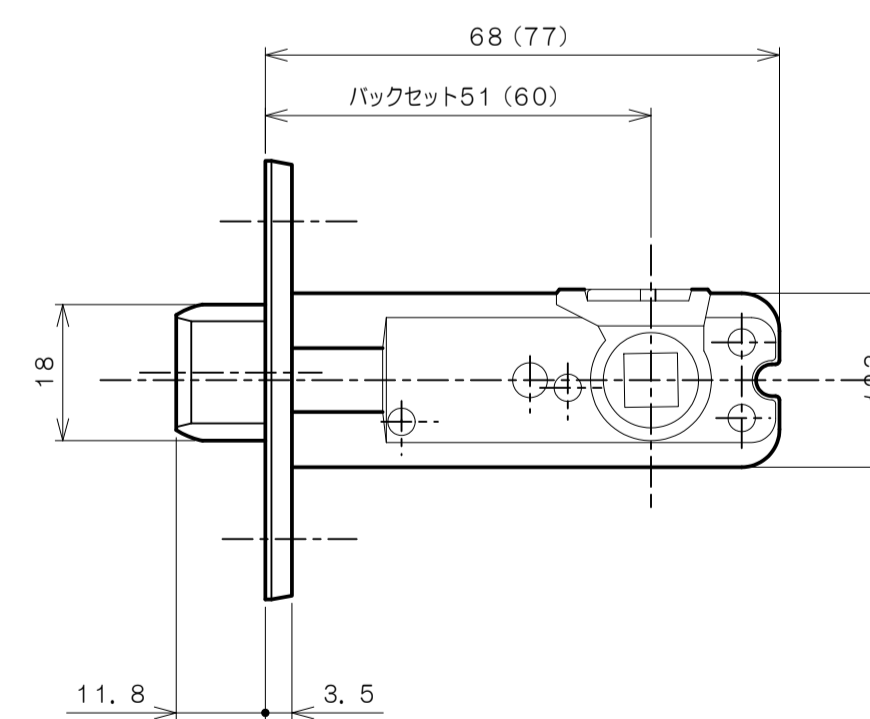

リヴィエールシリーズ

LE-1421 (丸座 シリンダー付間仕切錠)

★ () 寸法はバックセット60mm

リヴィエールシリーズ

TL-1423 (木瓜座 シリンダー付間仕切錠)

★ () 寸法はバックセット60mm

リヴィエールシリーズ
LE-1441 (丸座 表示錠)

★ () 寸法はバックセット60mm

リヴィエールシリーズ

TL-1442 (小判座 表示錠)

★ () 寸法はバックセット60mm

リヴィエールシリーズ

TL-1443 (木瓜座 表示錠)

★ () 寸法はバックセット60mm

リヴィエールシリーズ

TL-14A1 (丸座 戸襖錠)