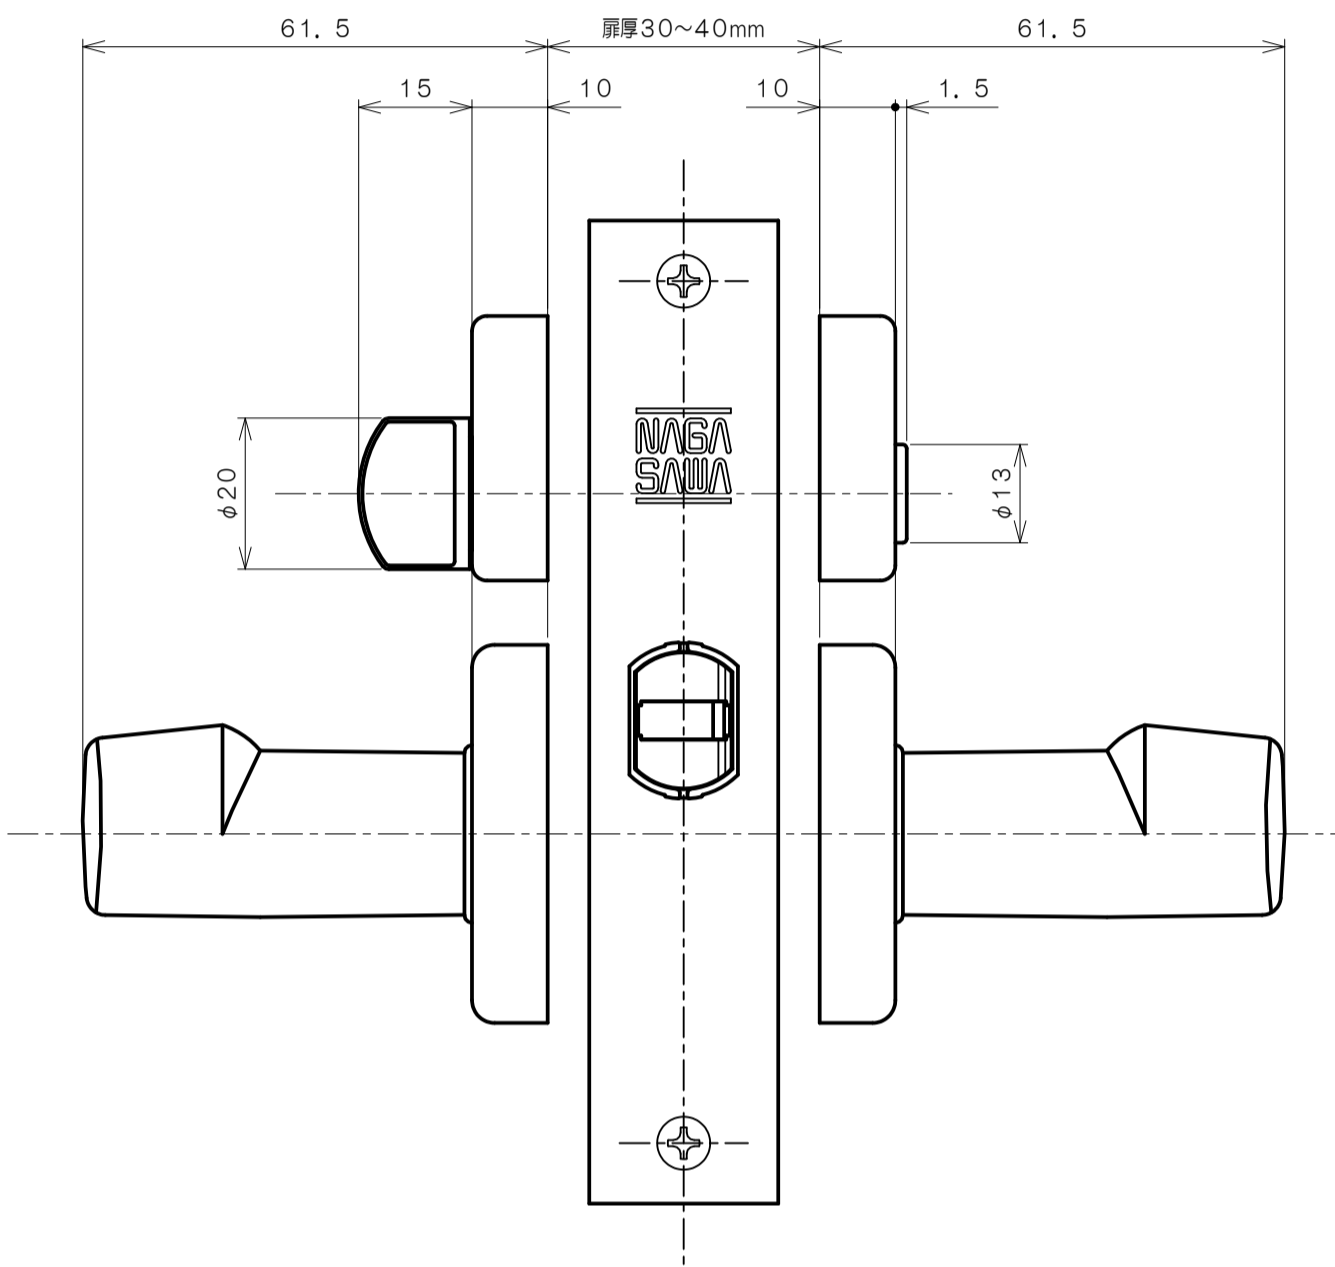

リヴィエールシリーズ
LE-1411 (丸座 間仕切錠)

★ () 寸法はバックセット60mm

リヴィエールシリーズ

TL-1412 (小判座 間仕切錠)

★ () 寸法はバックセット60mm

リヴィエールシリーズ

TL-1413 (木瓜座 間仕切錠)

★ () 寸法はバックセット60mm

リヴィエールシリーズ

LE-1421 (丸座 シリンダー付間仕切錠)

★ () 寸法はバックセット60mm

リヴィエールシリーズ

TL-1423 (木瓜座 シリンダー付間仕切錠)

★ () 寸法はバックセット60mm

リヴィエールシリーズ
LE-1441 (丸座 表示錠)

★ () 寸法はバックセット60mm

リヴィエールシリーズ

TL-1442 (小判座 表示錠)

★ () 寸法はバックセット60mm

リヴィエールシリーズ

TL-1443 (木瓜座 表示錠)

★ () 寸法はバックセット60mm

リヴィエールシリーズ

TL-14A1 (丸座 戸襖錠)