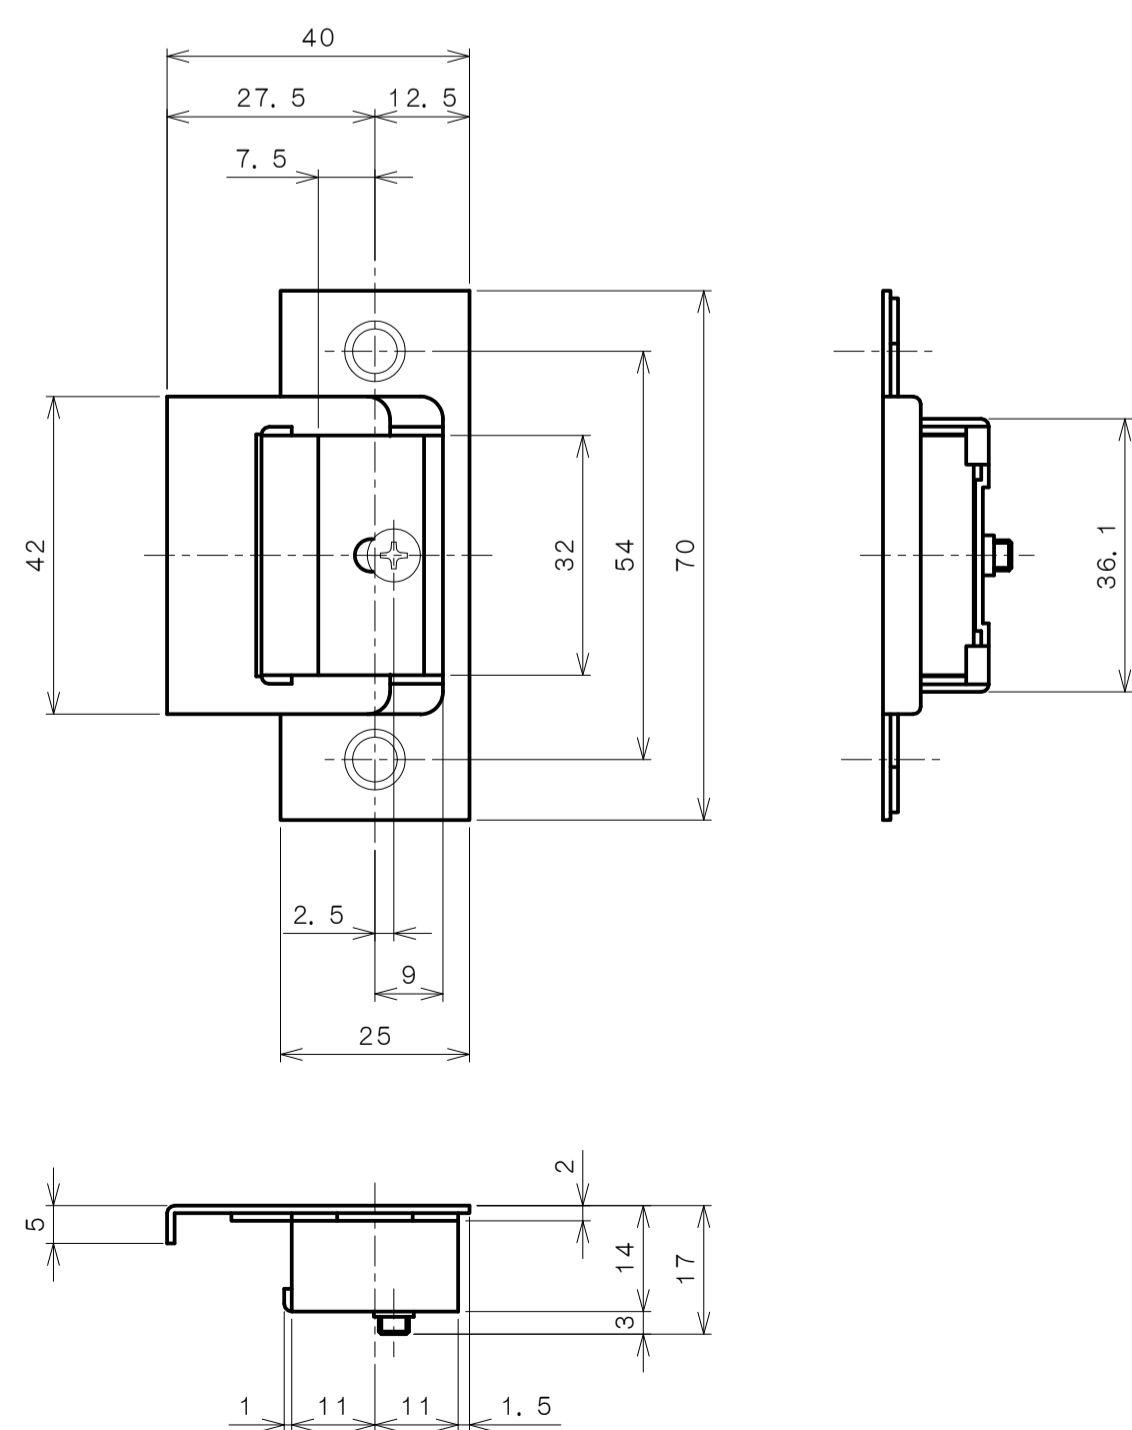

リヴィエールシリーズ

LE-1421 (丸座 シリンダー付間仕切錠)

★ () 寸法はバックセット60mm

リヴィエールシリーズ

TL-1423 (木瓜座 シリンダー付間仕切錠)

★ () 寸法はバックセット60mm

リヴィエールシリーズ
LE-1441 (丸座 表示錠)

★ () 寸法はバックセット60mm

リヴィエールシリーズ

TL-1442 (小判座 表示錠)

★ () 寸法はバックセット60mm

リヴィエールシリーズ

TL-1443 (木瓜座 表示錠)

★ () 寸法はバックセット60mm

リヴィエールシリーズ

TL-14A1 (丸座 戸襖錠)