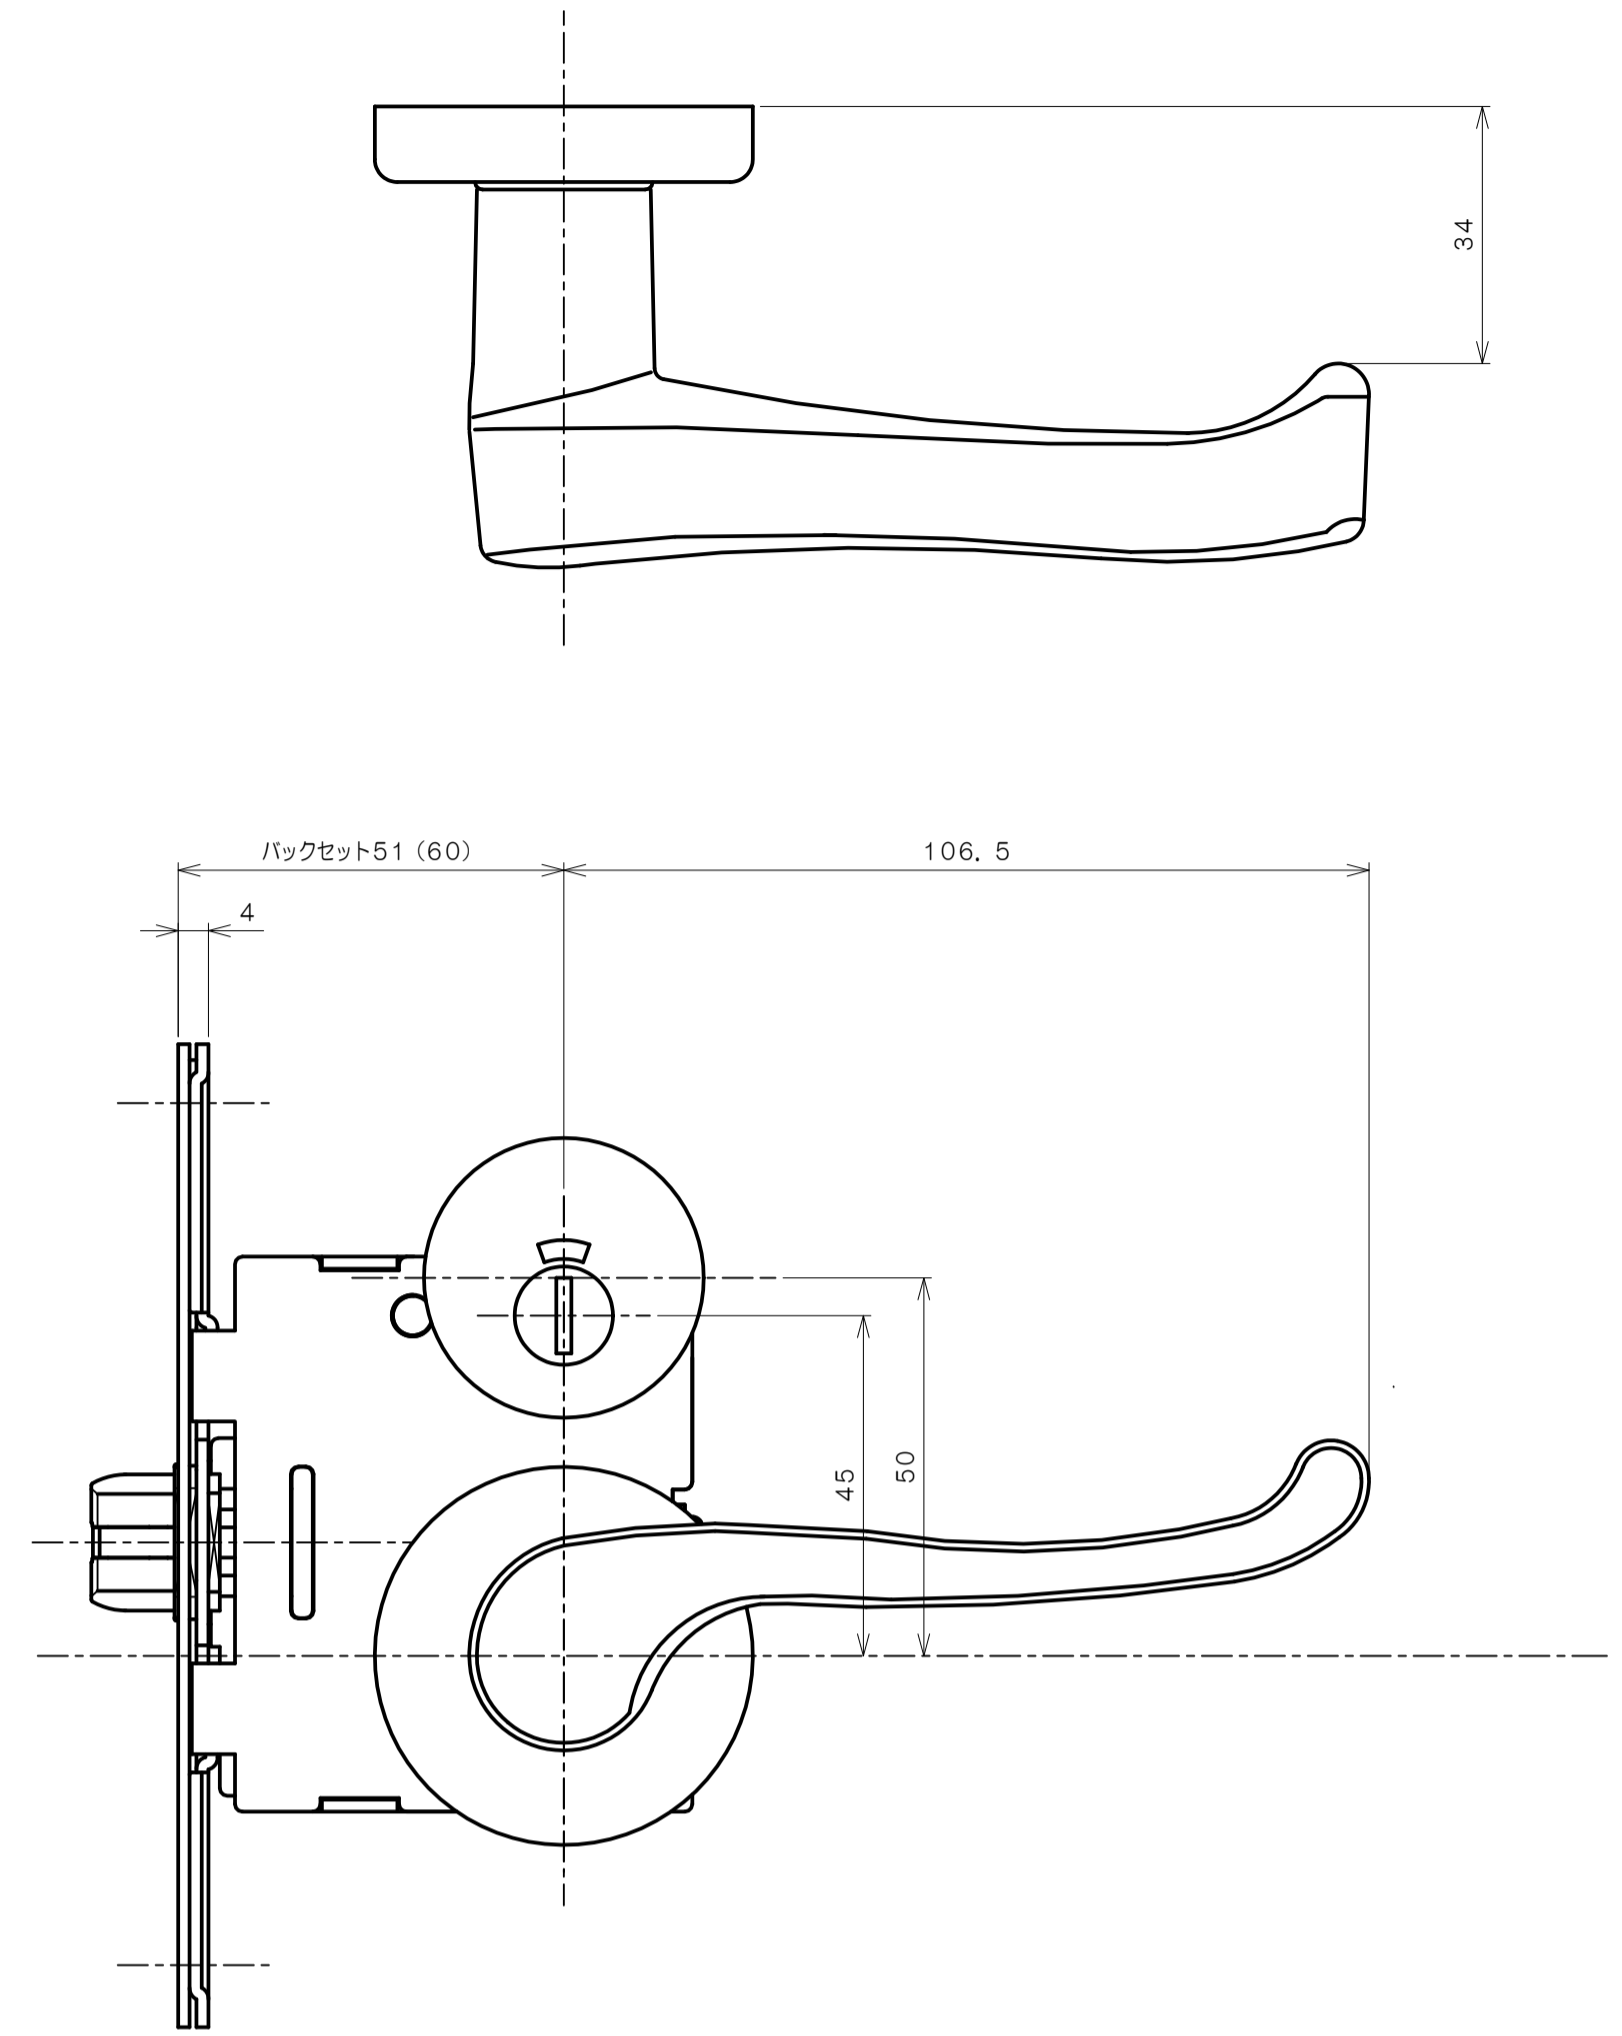

リヴィエールシリーズ
LE-1411 (丸座 間仕切錠)

★ () 寸法はバックセット60mm

リヴィエールシリーズ

TL-1412 (小判座 間仕切錠)

★ () 寸法はバックセット60mm

リヴィエールシリーズ

TL-1413 (木瓜座 間仕切錠)

★ () 寸法はバックセット60mm

リヴィエールシリーズ

LE-1421 (丸座 シリンダー付間仕切錠)

★ () 寸法はバックセット60mm

リヴィエールシリーズ

TL-1423 (木瓜座 シリンダー付間仕切錠)

★ () 寸法はバックセット60mm

リヴィエールシリーズ
LE-1441 (丸座 表示錠)

★ () 寸法はバックセット60mm

リヴィエールシリーズ

TL-1442 (小判座 表示錠)

★ () 寸法はバックセット60mm

リヴィエールシリーズ

TL-1443 (木瓜座 表示錠)

★ () 寸法はバックセット60mm

リヴィエールシリーズ

TL-14A1 (丸座 戸襖錠)