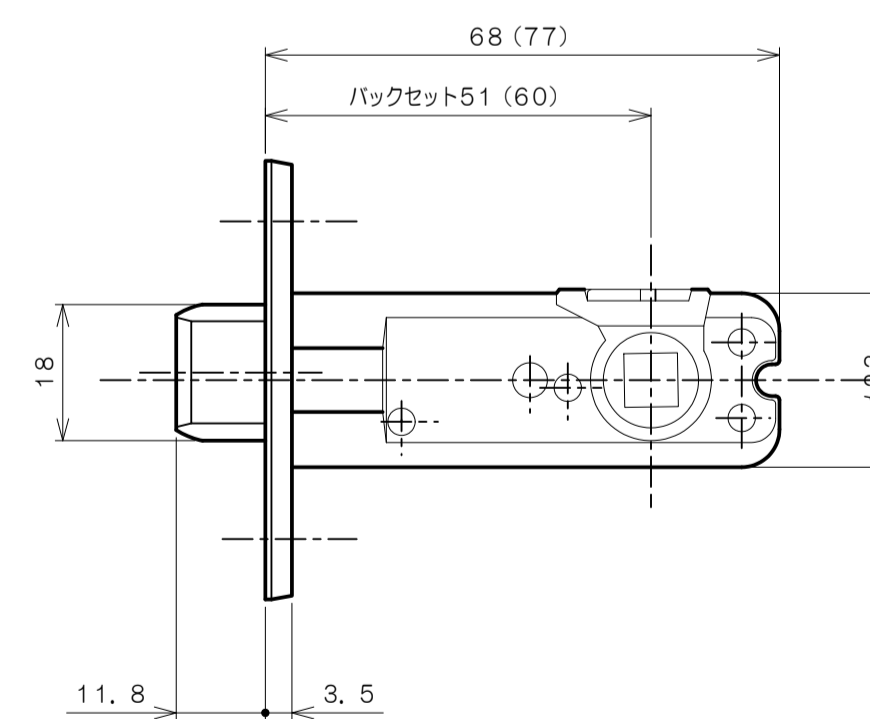

リヴィエールシリーズ

TL-1401 (丸座 空錠)

★ () 寸法はバックセット60mm

リヴィエールシリーズ

TL-1402 (小判座 空錠)

★ () 寸法はバックセット60mm

リヴィエールシリーズ
 TL-1403 (木瓜座 空錠)

★ () 寸法はバックセット60mm

リヴィエールシリーズ
LE-1411 (丸座 間仕切錠)

★ () 寸法はバックセット60mm

リヴィエールシリーズ

TL-1412 (小判座 間仕切錠)

★ () 寸法はバックセット60mm

リヴィエールシリーズ

TL-1413 (木瓜座 間仕切錠)

★ () 寸法はバックセット60mm

リヴィエールシリーズ

LE-1421 (丸座 シリンダー付間仕切錠)

★ () 寸法はバックセット60mm

リヴィエールシリーズ

TL-1423 (木瓜座 シリンダー付間仕切錠)

★ () 寸法はバックセット60mm

リヴィエールシリーズ
LE-1441 (丸座 表示錠)

★ () 寸法はバックセット60mm

リヴィエールシリーズ

TL-1442 (小判座 表示錠)

★ () 寸法はバックセット60mm

リヴィエールシリーズ

TL-1443 (木瓜座 表示錠)

★ () 寸法はバックセット60mm

リヴィエールシリーズ

TL-14A1 (丸座 戸襖錠)