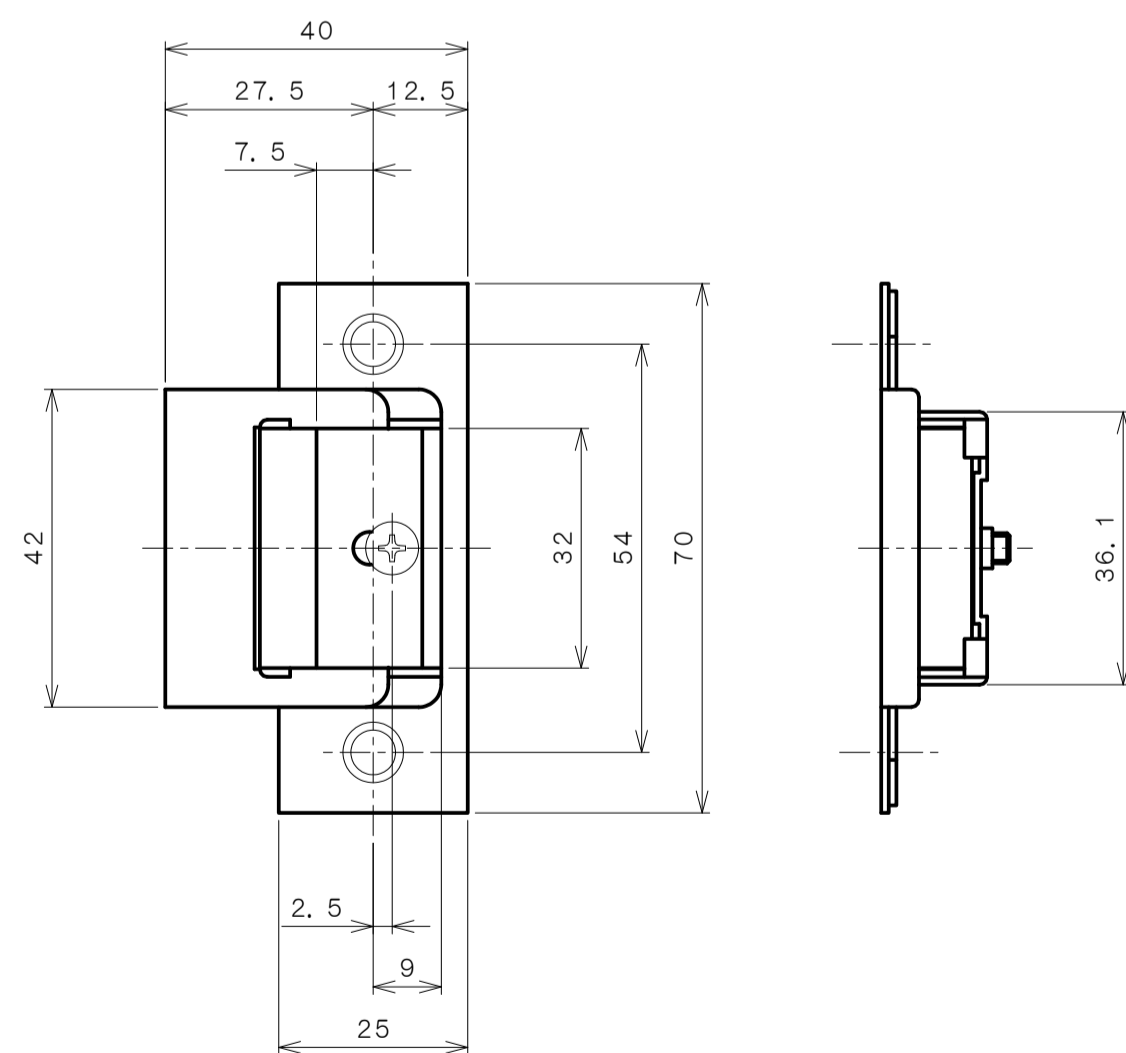

リヴィエールシリーズ

LE-1421 (丸座 シリンダー付間仕切錠)

★ () 寸法はバックセット60mm

リヴィエールシリーズ

TL-1423 (木瓜座 シリンダー付間仕切錠)

★ () 寸法はバックセット60mm

リヴィエールシリーズ
LE-1441 (丸座 表示錠)

★ () 寸法はバックセット60mm

リヴィエールシリーズ

TL-1442 (小判座 表示錠)

★ () 寸法はバックセット60mm

リヴィエールシリーズ

TL-1443 (木瓜座 表示錠)

★ () 寸法はバックセット60mm

リヴィエールシリーズ

TL-14A1 (丸座 戸襖錠)