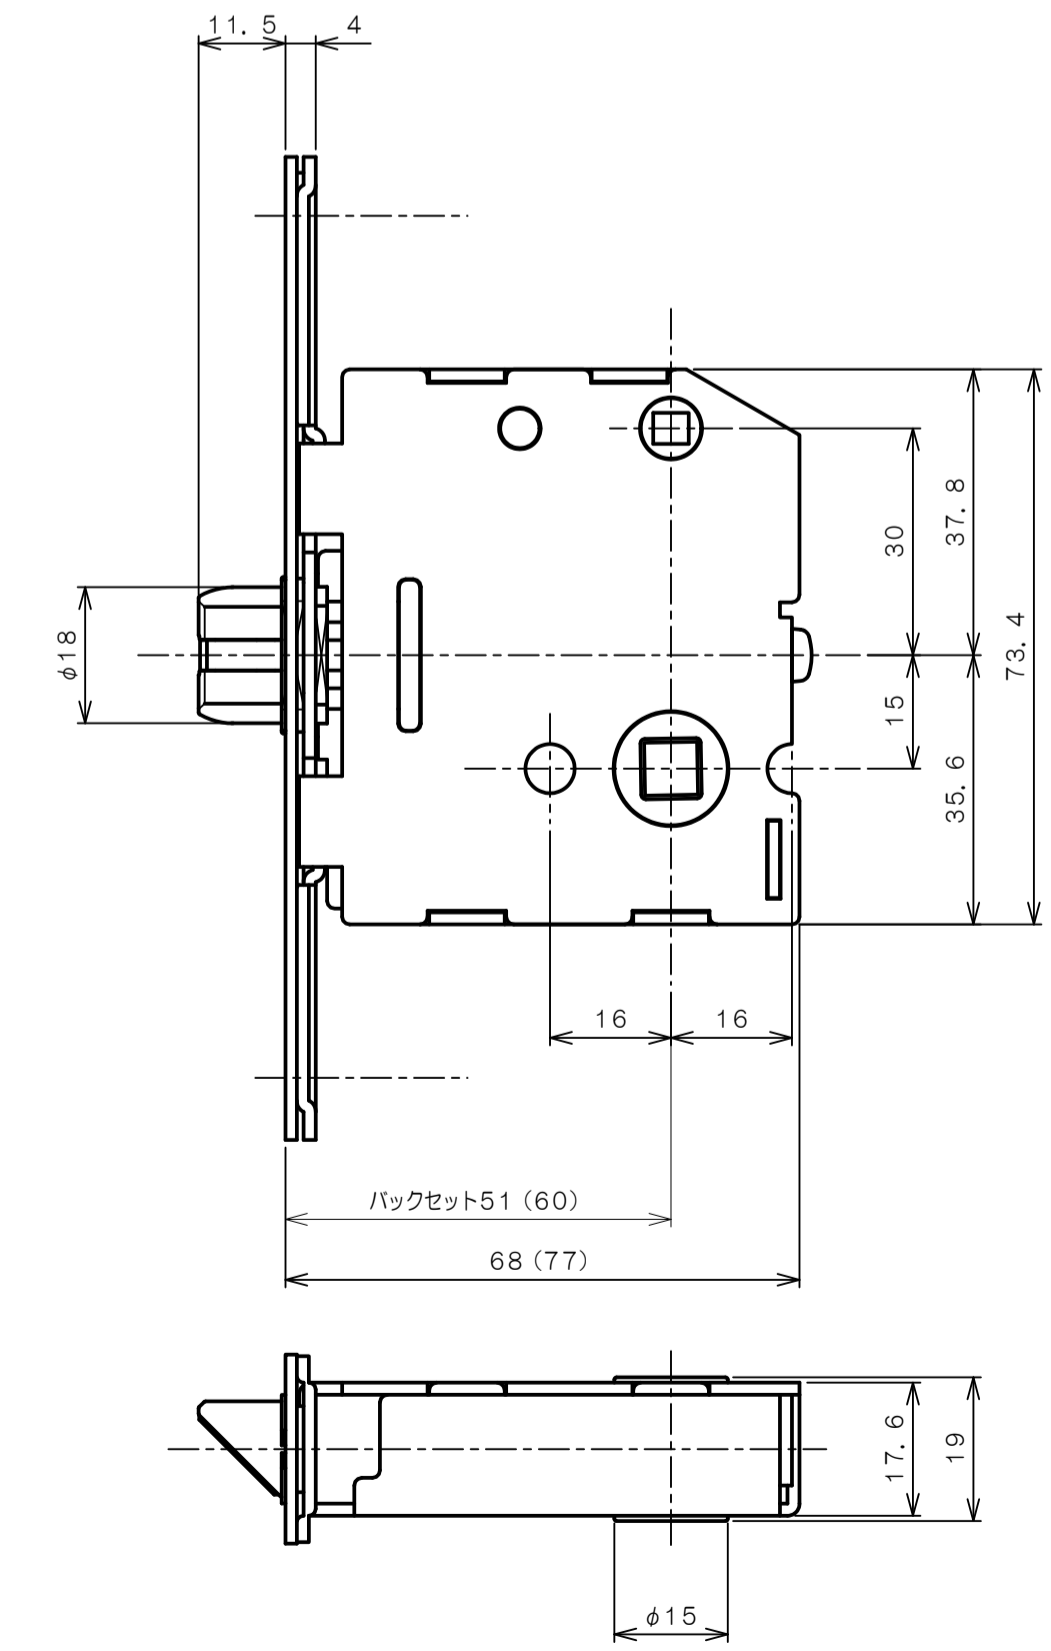

リヴィエールシリーズ
LE-1411 (丸座 間仕切錠)

★ () 寸法はバックセット60mm

リヴィエールシリーズ

TL-1412 (小判座 間仕切錠)

★ () 寸法はバックセット60mm

リヴィエールシリーズ

TL-1413 (木瓜座 間仕切錠)

★ () 寸法はバックセット60mm

リヴィエールシリーズ

LE-1421 (丸座 シリンダー付間仕切錠)

★ () 寸法はバックセット60mm

リヴィエールシリーズ

TL-1423 (木瓜座 シリンダー付間仕切錠)

★ () 寸法はバックセット60mm

リヴィエールシリーズ
LE-1441 (丸座 表示錠)

★ () 寸法はバックセット60mm

リヴィエールシリーズ

TL-1442 (小判座 表示錠)

★ () 寸法はバックセット60mm

リヴィエールシリーズ

TL-1443 (木瓜座 表示錠)

★ () 寸法はバックセット60mm

リヴィエールシリーズ

TL-14A1 (丸座 戸襖錠)