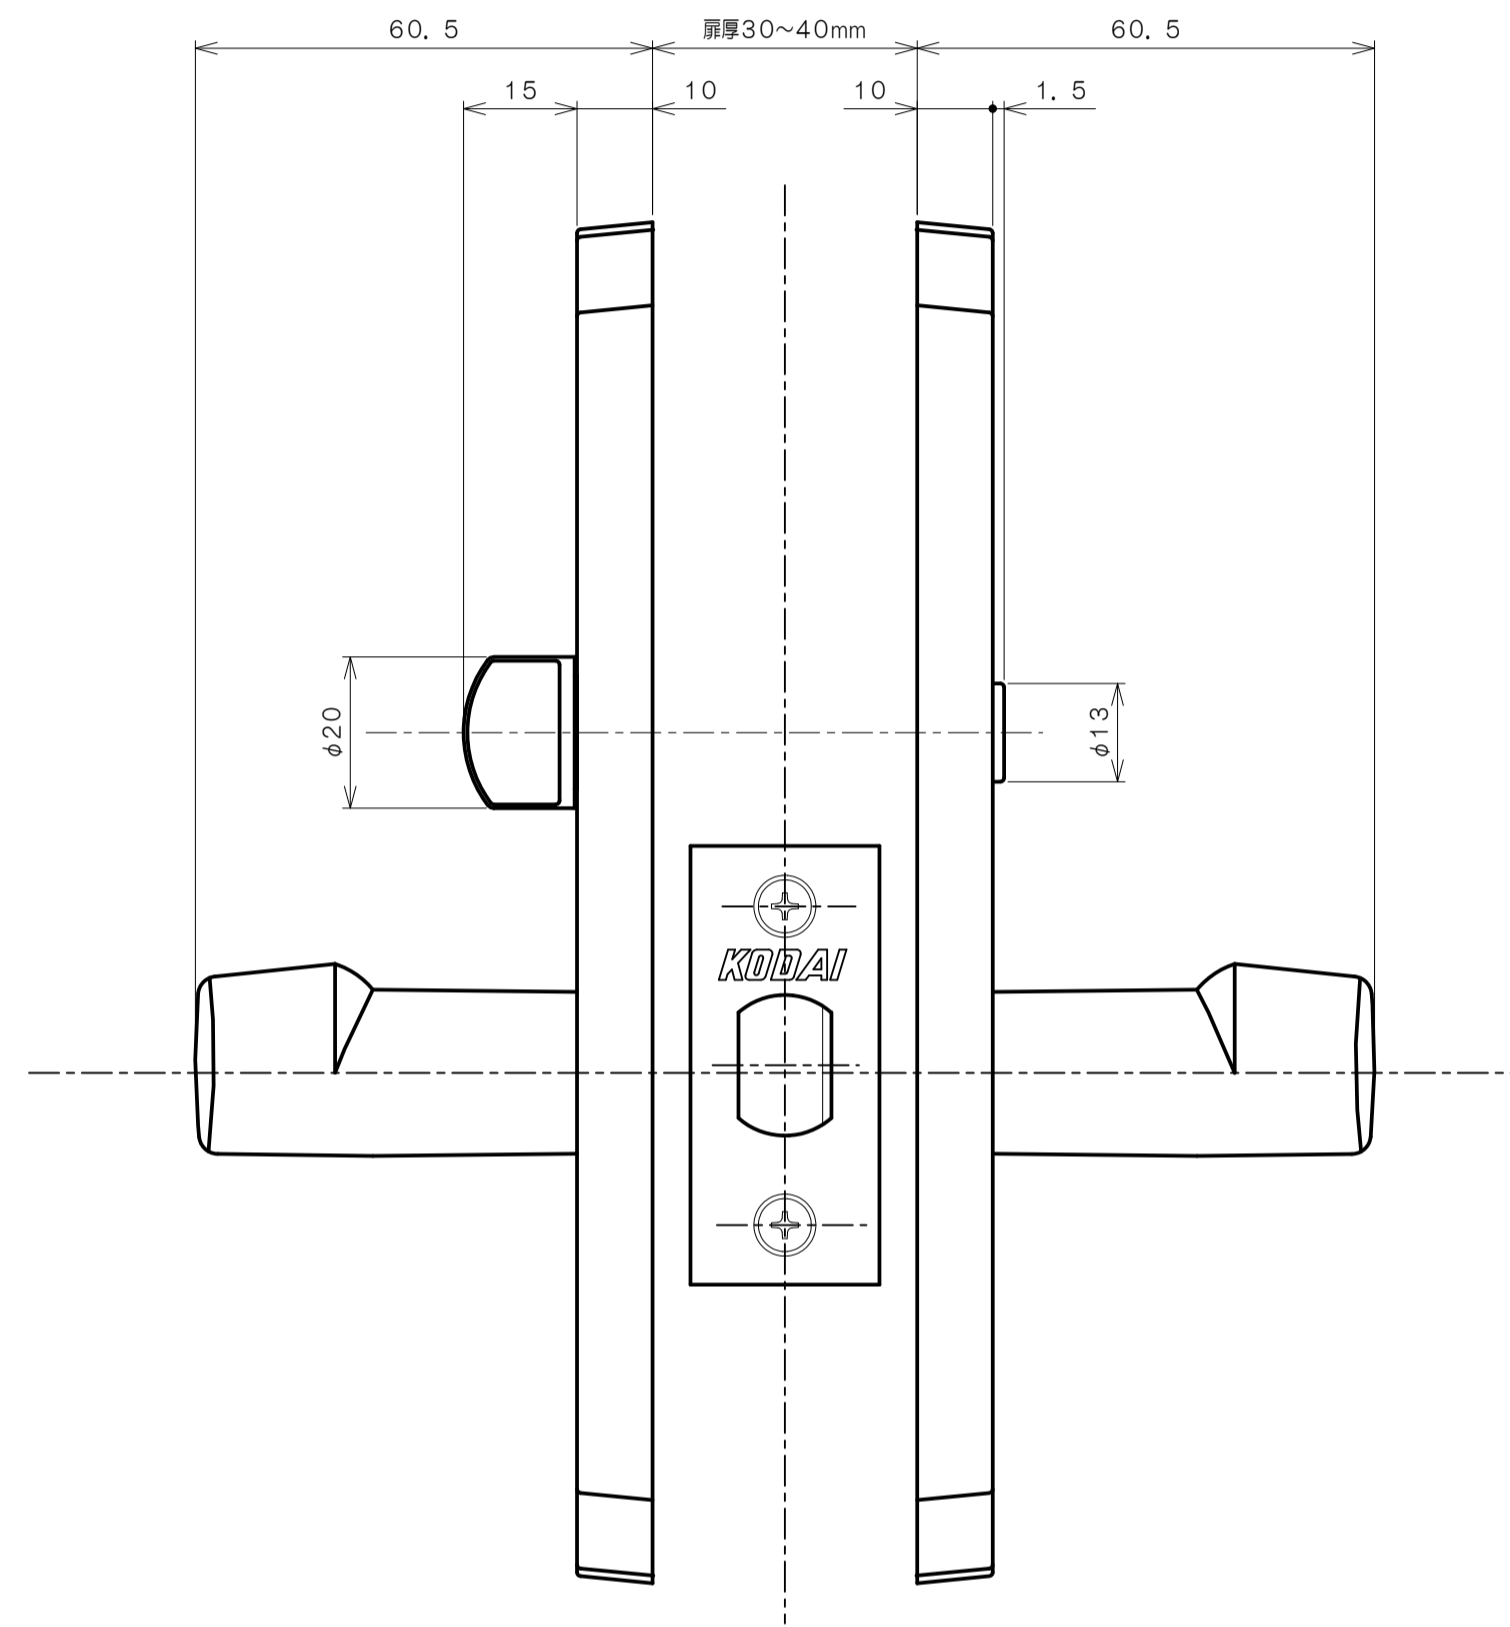

リヴィエールシリーズ
LE-1411 (丸座 間仕切錠)

★ () 寸法はバックセット60mm

リヴィエールシリーズ

TL-1412 (小判座 間仕切錠)

★ () 寸法はバックセット60mm

リヴィエールシリーズ

TL-1413 (木瓜座 間仕切錠)

★ () 寸法はバックセット60mm

リヴィエールシリーズ

LE-1421 (丸座 シリンダー付間仕切錠)

★ () 寸法はバックセット60mm

リヴィエールシリーズ

TL-1423 (木瓜座 シリンダー付間仕切錠)

★ () 寸法はバックセット60mm

リヴィエールシリーズ
LE-1441 (丸座 表示錠)

★ () 寸法はバックセット60mm

リヴィエールシリーズ

TL-1442 (小判座 表示錠)

★ () 寸法はバックセット60mm

リヴィエールシリーズ

TL-1443 (木瓜座 表示錠)

★ () 寸法はバックセット60mm

リヴィエールシリーズ

TL-14A1 (丸座 戸襖錠)