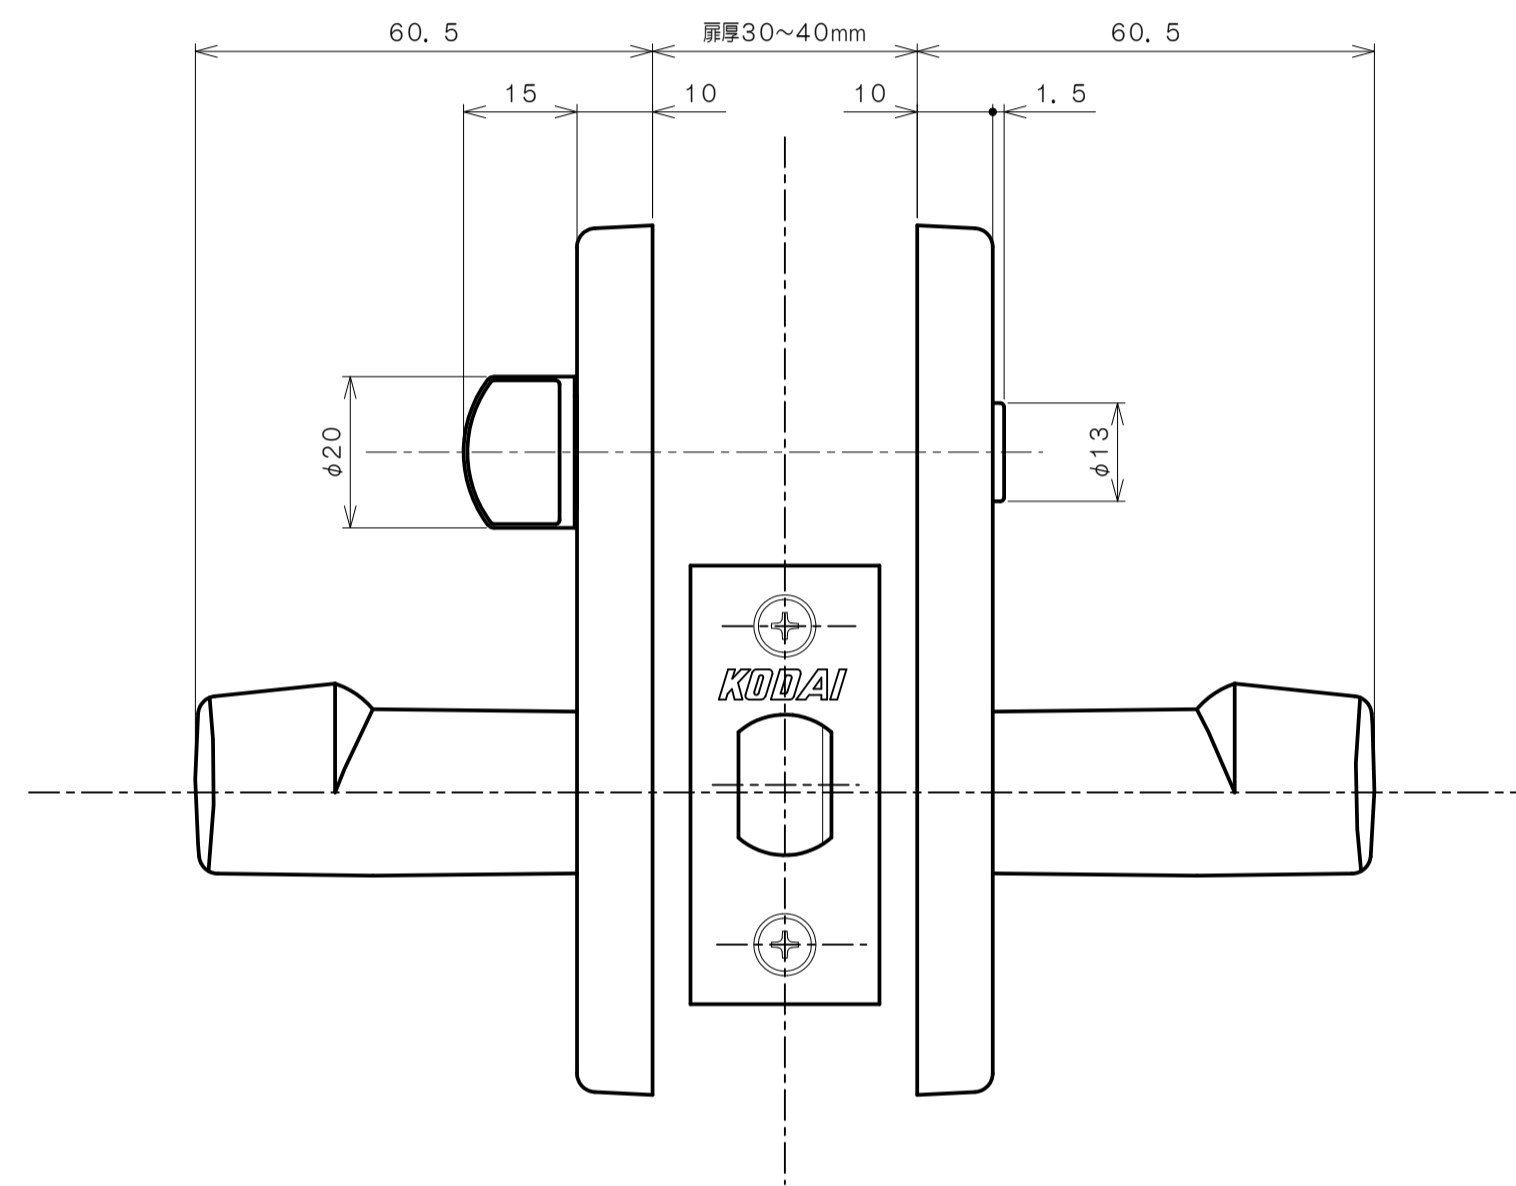

リヴィエールシリーズ
LE-1411 (丸座 間仕切錠)

★ () 寸法はバックセット60mm

リヴィエールシリーズ

TL-1412 (小判座 間仕切錠)

★ () 寸法はバックセット60mm

リヴィエールシリーズ

TL-1413 (木瓜座 間仕切錠)

★ () 寸法はバックセット60mm

リヴィエールシリーズ

LE-1421 (丸座 シリンダー付間仕切錠)

★ () 寸法はバックセット60mm

リヴィエールシリーズ

TL-1423 (木瓜座 シリンダー付間仕切錠)

★ () 寸法はバックセット60mm

リヴィエールシリーズ
LE-1441 (丸座 表示錠)

★ () 寸法はバックセット60mm

リヴィエールシリーズ

TL-1442 (小判座 表示錠)

★ () 寸法はバックセット60mm

リヴィエールシリーズ

TL-1443 (木瓜座 表示錠)

★ () 寸法はバックセット60mm

リヴィエールシリーズ

TL-14A1 (丸座 戸襖錠)