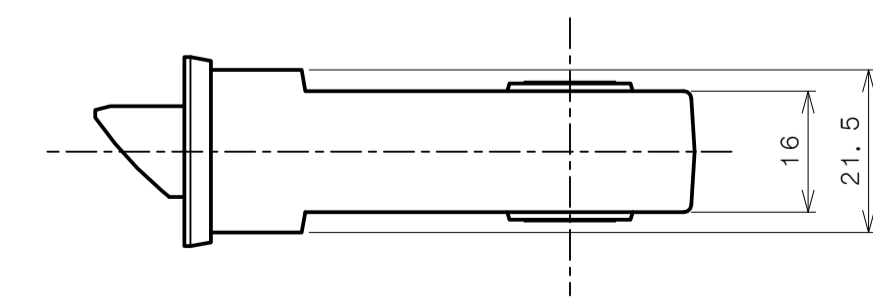

リヴィエールシリーズ
 TL-1501 (丸座 空錠)

★ () 寸法はバックセット60mm

リヴィエールシリーズ
 TL-1502 (小判座 空錠)

★ () 寸法はバックセット60mm

リヴィエールシリーズ
 TL-1503 (木瓜座 空錠)

★ () 寸法はバックセット60mm

リヴィエールシリーズ
LE-1511 (丸座 間仕切錠)

★ () 寸法はバックセット60mm

リヴィエールシリーズ

TL-1512 (小判座 間仕切錠)

★ () 寸法はバックセット60mm

リヴィエールシリーズ

TL-1513 (木瓜座 間仕切錠)

★ () 寸法はバックセット60mm

リヴィエールシリーズ

LE-1521 (丸座 シリンダー付間仕切錠)

★ () 寸法はバックセット60mm

リヴィエールシリーズ

TL-1523 (木瓜座 シリンダー付間仕切錠)

★ () 寸法はバックセット60mm

リヴィエールシリーズ
LE-1541 (丸座 表示錠)

★ () 寸法はバックセット60mm

リヴィエールシリーズ

TL-1542 (小判座 表示錠)

★ () 寸法はバックセット60mm

リヴィエールシリーズ

TL-1543 (木瓜座 表示錠)

★ () 寸法はバックセット60mm

リヴィエールシリーズ

TL-15A1 (丸座 戸襖錠)