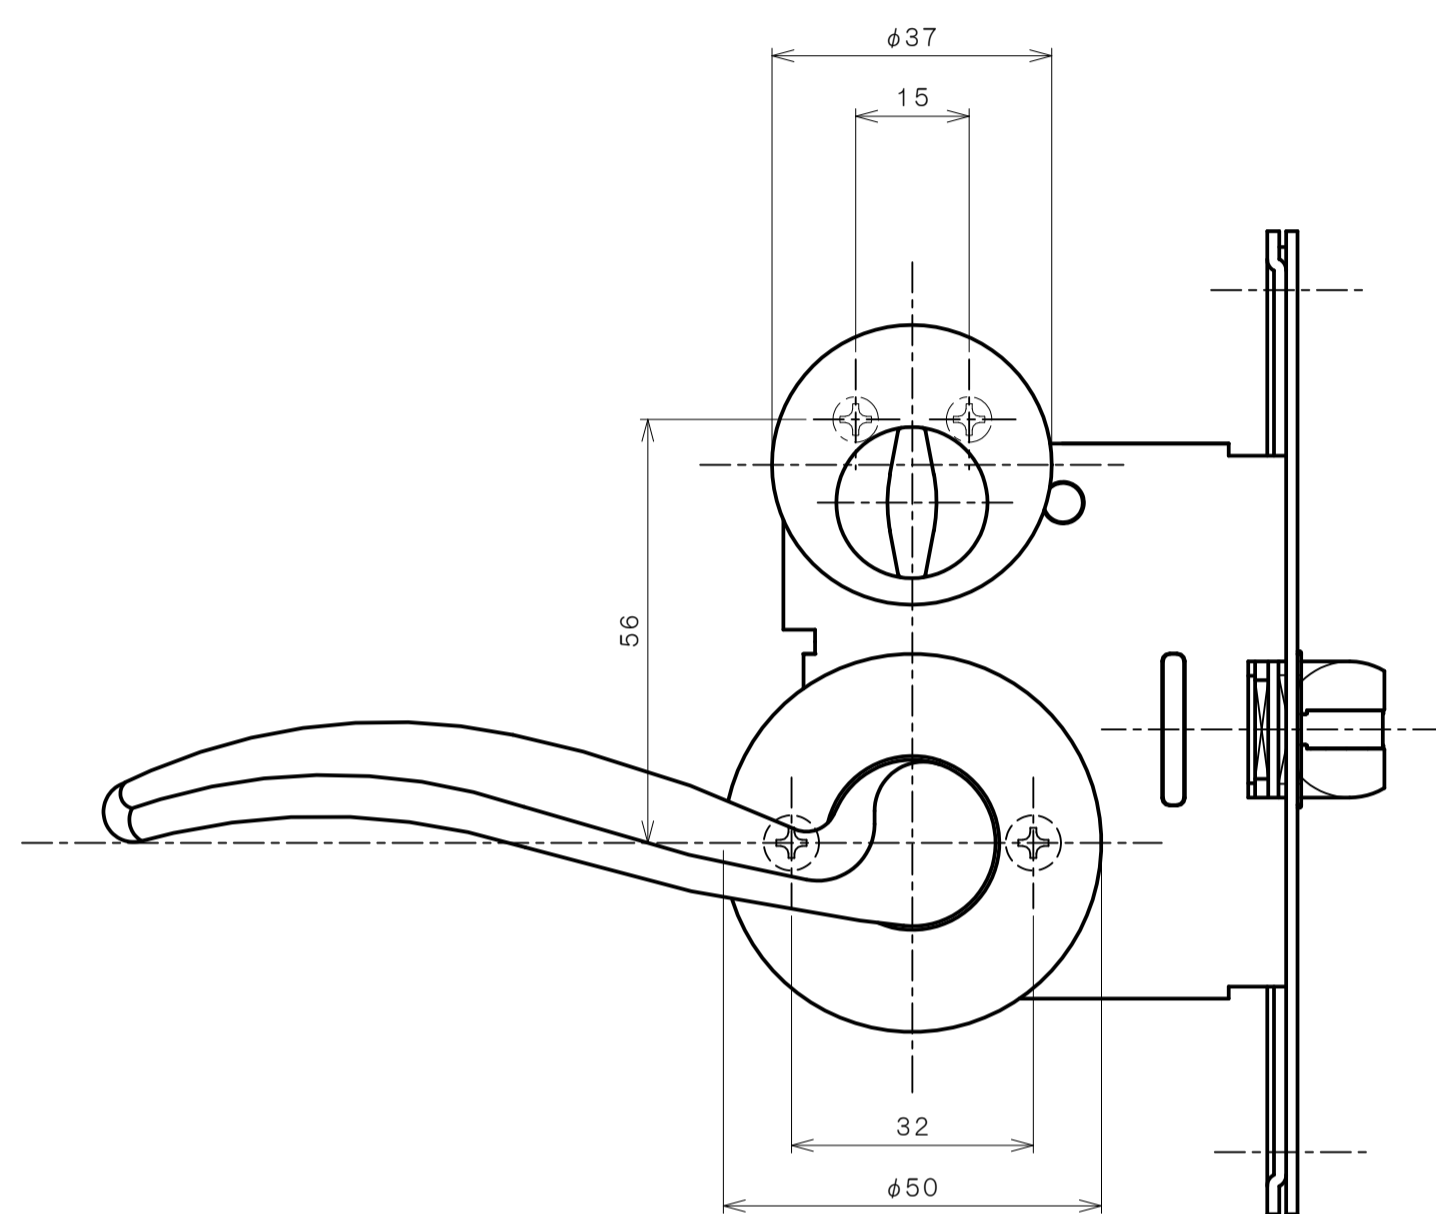

リヴィエールシリーズ
 TL-1501 (丸座 空錠)

★ () 寸法はバックセット60mm

リヴィエールシリーズ
 TL-1502 (小判座 空錠)

★ () 寸法はバックセット60mm

リヴィエールシリーズ
 TL-1503 (木瓜座 空錠)

★ () 寸法はバックセット60mm

リヴィエールシリーズ
LE-1511 (丸座 間仕切錠)

★ () 寸法はバックセット60mm

リヴィエールシリーズ

TL-1512 (小判座 間仕切錠)

★ () 寸法はバックセット60mm

リヴィエールシリーズ

TL-1513 (木瓜座 間仕切錠)

★ () 寸法はバックセット60mm

リヴィエールシリーズ

LE-1521 (丸座 シリンダー付間仕切錠)

★ () 寸法はバックセット60mm

リヴィエールシリーズ

TL-1523 (木瓜座 シリンダー付間仕切錠)

★ () 寸法はバックセット60mm

リヴィエールシリーズ
LE-1541 (丸座 表示錠)

★ () 寸法はバックセット60mm

リヴィエールシリーズ

TL-1542 (小判座 表示錠)

★ () 寸法はバックセット60mm

リヴィエールシリーズ

TL-1543 (木瓜座 表示錠)

★ () 寸法はバックセット60mm

リヴィエールシリーズ

TL-15A1 (丸座 戸襖錠)