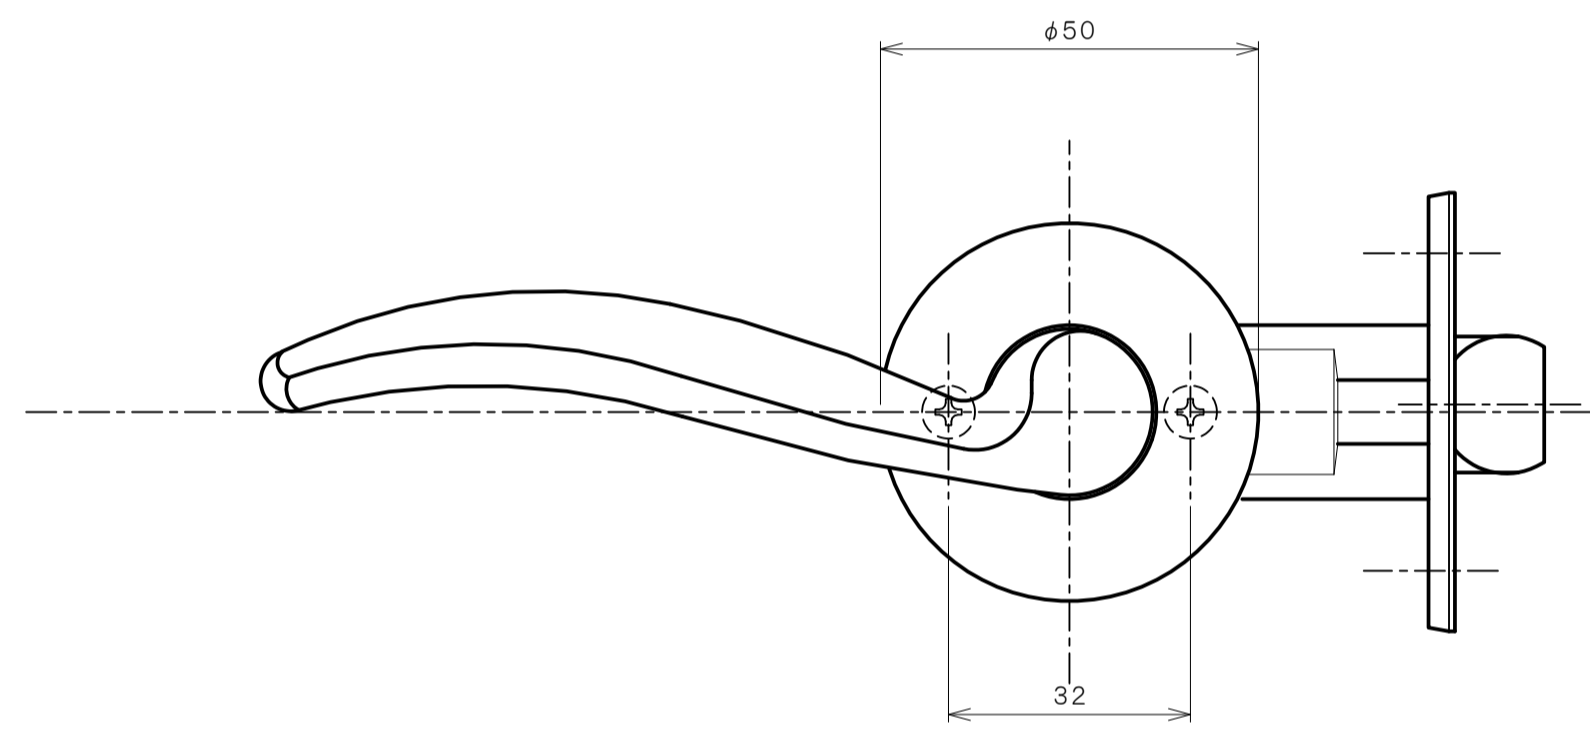

リヴィエールシリーズ
 TL-1501 (丸座 空錠)

★ () 寸法はバックセット60mm

リヴィエールシリーズ
 TL-1502 (小判座 空錠)

★ () 寸法はバックセット60mm

リヴィエールシリーズ
 TL-1503 (木瓜座 空錠)

★ () 寸法はバックセット60mm

リヴィエールシリーズ
LE-1511 (丸座 間仕切錠)

★ () 寸法はバックセット60mm

リヴィエールシリーズ

TL-1512 (小判座 間仕切錠)

★ () 寸法はバックセット60mm

リヴィエールシリーズ

TL-1513 (木瓜座 間仕切錠)

★ () 寸法はバックセット60mm

リヴィエールシリーズ

LE-1521 (丸座 シリンダー付間仕切錠)

★ () 寸法はバックセット60mm

リヴィエールシリーズ

TL-1523 (木瓜座 シリンダー付間仕切錠)

★ () 寸法はバックセット60mm

リヴィエールシリーズ
LE-1541 (丸座 表示錠)

★ () 寸法はバックセット60mm

リヴィエールシリーズ

TL-1542 (小判座 表示錠)

★ () 寸法はバックセット60mm

リヴィエールシリーズ

TL-1543 (木瓜座 表示錠)

★ () 寸法はバックセット60mm

リヴィエールシリーズ

TL-15A1 (丸座 戸襖錠)