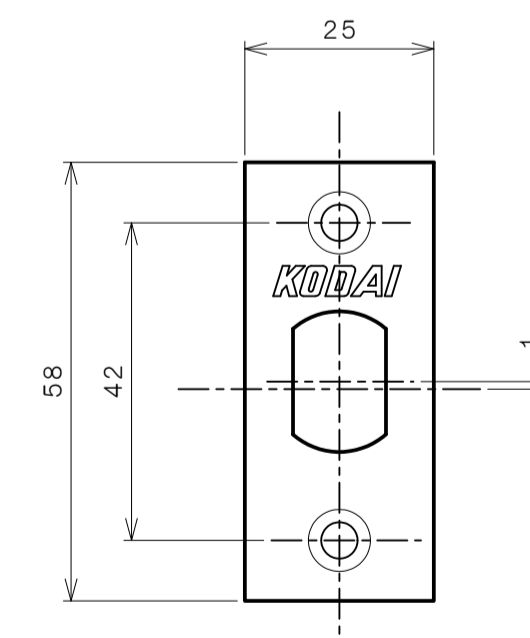

リヴィエールシリーズ
 TL-1501 (丸座 空錠)

★ () 寸法はバックセット60mm

リヴィエールシリーズ
 TL-1502 (小判座 空錠)

★ () 寸法はバックセット60mm

リヴィエールシリーズ
 TL-1503 (木瓜座 空錠)

★ () 寸法はバックセット60mm

リヴィエールシリーズ
LE-1511 (丸座 間仕切錠)

★ () 寸法はバックセット60mm

リヴィエールシリーズ

TL-1512 (小判座 間仕切錠)

★ () 寸法はバックセット60mm

リヴィエールシリーズ

TL-1513 (木瓜座 間仕切錠)

★ () 寸法はバックセット60mm

リヴィエールシリーズ

LE-1521 (丸座 シリンダー付間仕切錠)

★ () 寸法はバックセット60mm

リヴィエールシリーズ

TL-1523 (木瓜座 シリンダー付間仕切錠)

★ () 寸法はバックセット60mm

リヴィエールシリーズ
LE-1541 (丸座 表示錠)

★ () 寸法はバックセット60mm

リヴィエールシリーズ

TL-1542 (小判座 表示錠)

★ () 寸法はバックセット60mm

リヴィエールシリーズ

TL-1543 (木瓜座 表示錠)

★ () 寸法はバックセット60mm

リヴィエールシリーズ

TL-15A1 (丸座 戸襖錠)