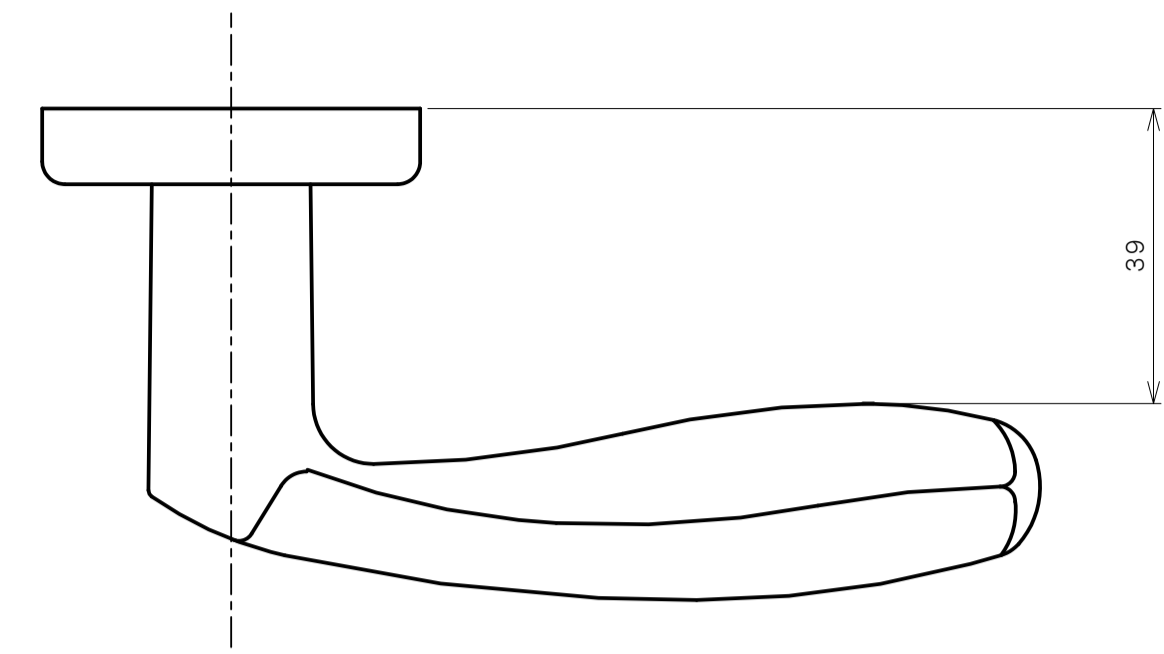

リヴィエールシリーズ
 TL-1501 (丸座 空錠)

★ () 寸法はバックセット60mm

リヴィエールシリーズ
 TL-1502 (小判座 空錠)

★ () 寸法はバックセット60mm

リヴィエールシリーズ
 TL-1503 (木瓜座 空錠)

★ () 寸法はバックセット60mm

リヴィエールシリーズ
LE-1511 (丸座 間仕切錠)

★ () 寸法はバックセット60mm

リヴィエールシリーズ

TL-1512 (小判座 間仕切錠)

★ () 寸法はバックセット60mm

リヴィエールシリーズ

TL-1513 (木瓜座 間仕切錠)

★ () 寸法はバックセット60mm

リヴィエールシリーズ

LE-1521 (丸座 シリンダー付間仕切錠)

★ () 寸法はバックセット60mm

リヴィエールシリーズ

TL-1523 (木瓜座 シリンダー付間仕切錠)

★ () 寸法はバックセット60mm

リヴィエールシリーズ
LE-1541 (丸座 表示錠)

★ () 寸法はバックセット60mm

リヴィエールシリーズ

TL-1542 (小判座 表示錠)

★ () 寸法はバックセット60mm

リヴィエールシリーズ

TL-1543 (木瓜座 表示錠)

★ () 寸法はバックセット60mm

リヴィエールシリーズ

TL-15A1 (丸座 戸襖錠)