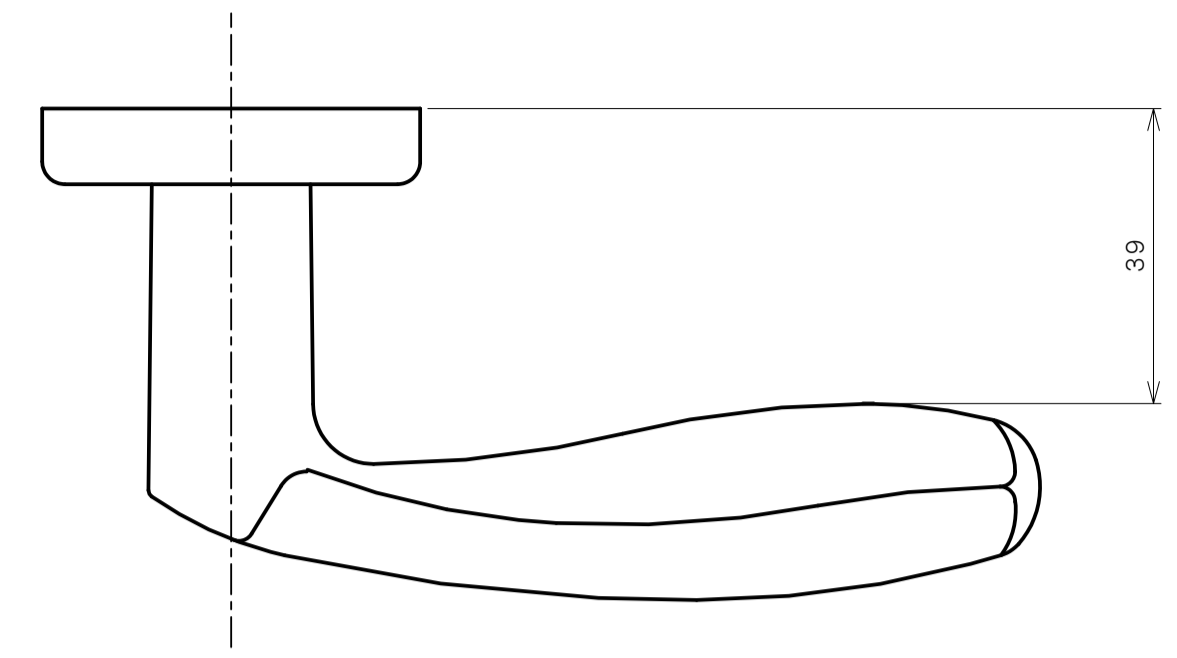

リヴィエールシリーズ
 TL-1501 (丸座 空錠)

★ () 寸法はバックセット60mm

リヴィエールシリーズ
 TL-1502 (小判座 空錠)

★ () 寸法はバックセット60mm

リヴィエールシリーズ
 TL-1503 (木瓜座 空錠)

★ () 寸法はバックセット60mm

リヴィエールシリーズ
LE-1511 (丸座 間仕切錠)

★ () 寸法はバックセット60mm

リヴィエールシリーズ

TL-1512 (小判座 間仕切錠)

★ () 寸法はバックセット60mm

リヴィエールシリーズ

TL-1513 (木瓜座 間仕切錠)

★ () 寸法はバックセット60mm

リヴィエールシリーズ

LE-1521 (丸座 シリンダー付間仕切錠)

★ () 寸法はバックセット60mm

リヴィエールシリーズ

TL-1523 (木瓜座 シリンダー付間仕切錠)

★ () 寸法はバックセット60mm

リヴィエールシリーズ
LE-1541 (丸座 表示錠)

★ () 寸法はバックセット60mm

リヴィエールシリーズ

TL-1542 (小判座 表示錠)

★ () 寸法はバックセット60mm

リヴィエールシリーズ

TL-1543 (木瓜座 表示錠)

★ () 寸法はバックセット60mm

リヴィエールシリーズ

TL-15A1 (丸座 戸襖錠)