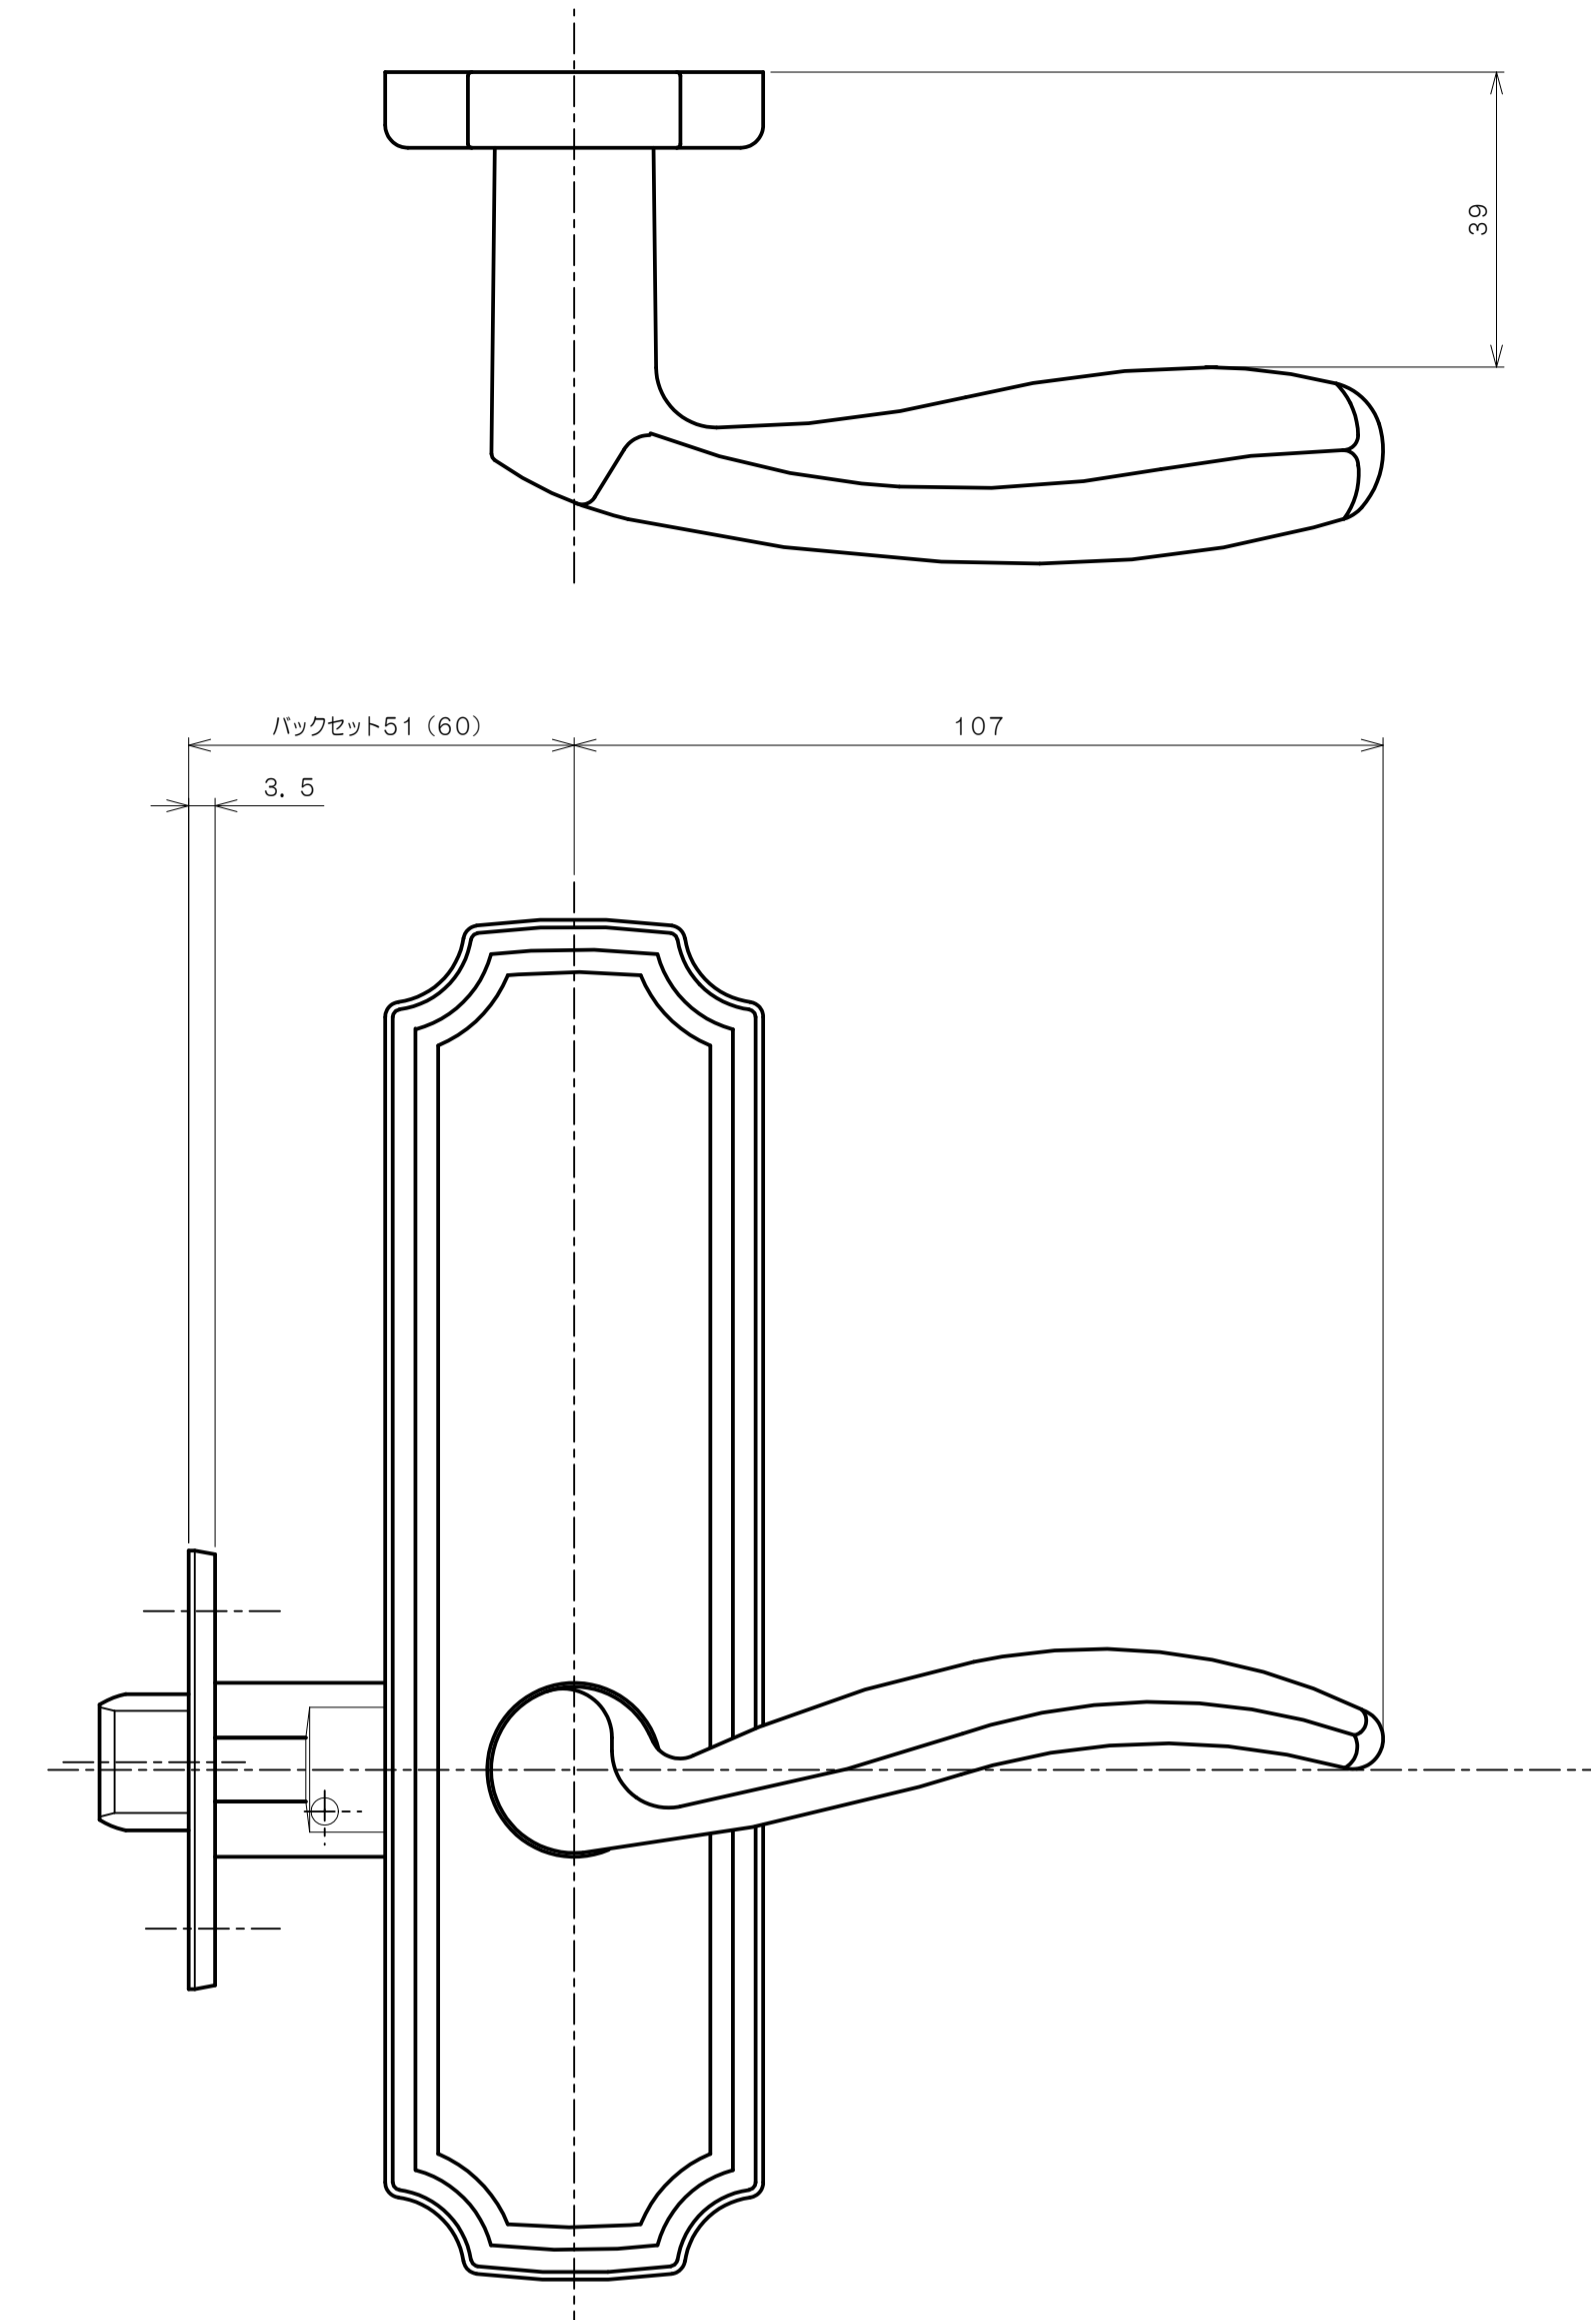

リヴィエールシリーズ
 TL-1501 (丸座 空錠)

★ () 寸法はバックセット60mm

リヴィエールシリーズ
 TL-1502 (小判座 空錠)

★ () 寸法はバックセット60mm

リヴィエールシリーズ
 TL-1503 (木瓜座 空錠)

★ () 寸法はバックセット60mm

リヴィエールシリーズ
LE-1511 (丸座 間仕切錠)

★ () 寸法はバックセット60mm

リヴィエールシリーズ

TL-1512 (小判座 間仕切錠)

★ () 寸法はバックセット60mm

リヴィエールシリーズ

TL-1513 (木瓜座 間仕切錠)

★ () 寸法はバックセット60mm

リヴィエールシリーズ

LE-1521 (丸座 シリンダー付間仕切錠)

★ () 寸法はバックセット60mm

リヴィエールシリーズ

TL-1523 (木瓜座 シリンダー付間仕切錠)

★ () 寸法はバックセット60mm

リヴィエールシリーズ
LE-1541 (丸座 表示錠)

★ () 寸法はバックセット60mm

リヴィエールシリーズ

TL-1542 (小判座 表示錠)

★ () 寸法はバックセット60mm

リヴィエールシリーズ

TL-1543 (木瓜座 表示錠)

★ () 寸法はバックセット60mm

リヴィエールシリーズ

TL-15A1 (丸座 戸襖錠)