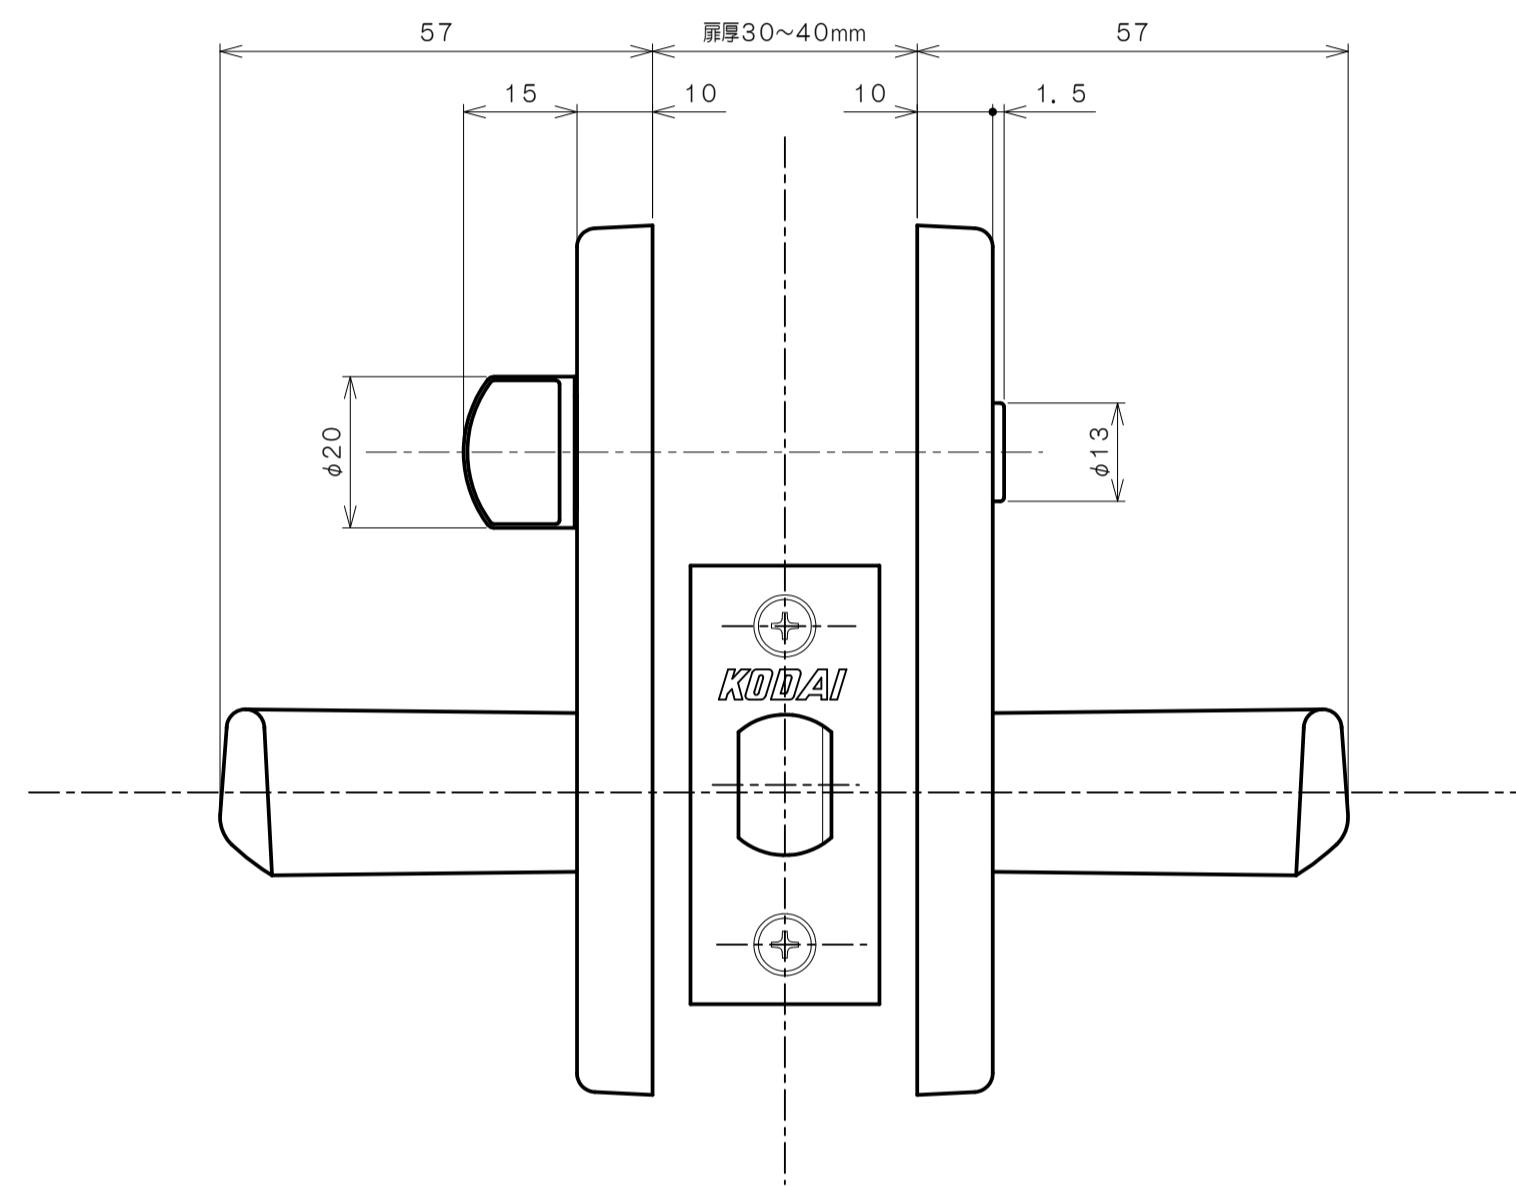

リヴィエールシリーズ
 TL-1501 (丸座 空錠)

★ () 寸法はバックセット60mm

リヴィエールシリーズ
 TL-1502 (小判座 空錠)

★ () 寸法はバックセット60mm

リヴィエールシリーズ
 TL-1503 (木瓜座 空錠)

★ () 寸法はバックセット60mm

リヴィエールシリーズ
LE-1511 (丸座 間仕切錠)

★ () 寸法はバックセット60mm

リヴィエールシリーズ

TL-1512 (小判座 間仕切錠)

★ () 寸法はバックセット60mm

リヴィエールシリーズ

TL-1513 (木瓜座 間仕切錠)

★ () 寸法はバックセット60mm

リヴィエールシリーズ

LE-1521 (丸座 シリンダー付間仕切錠)

★ () 寸法はバックセット60mm

リヴィエールシリーズ

TL-1523 (木瓜座 シリンダー付間仕切錠)

★ () 寸法はバックセット60mm

リヴィエールシリーズ
LE-1541 (丸座 表示錠)

★ () 寸法はバックセット60mm

リヴィエールシリーズ

TL-1542 (小判座 表示錠)

★ () 寸法はバックセット60mm

リヴィエールシリーズ

TL-1543 (木瓜座 表示錠)

★ () 寸法はバックセット60mm

リヴィエールシリーズ

TL-15A1 (丸座 戸襖錠)