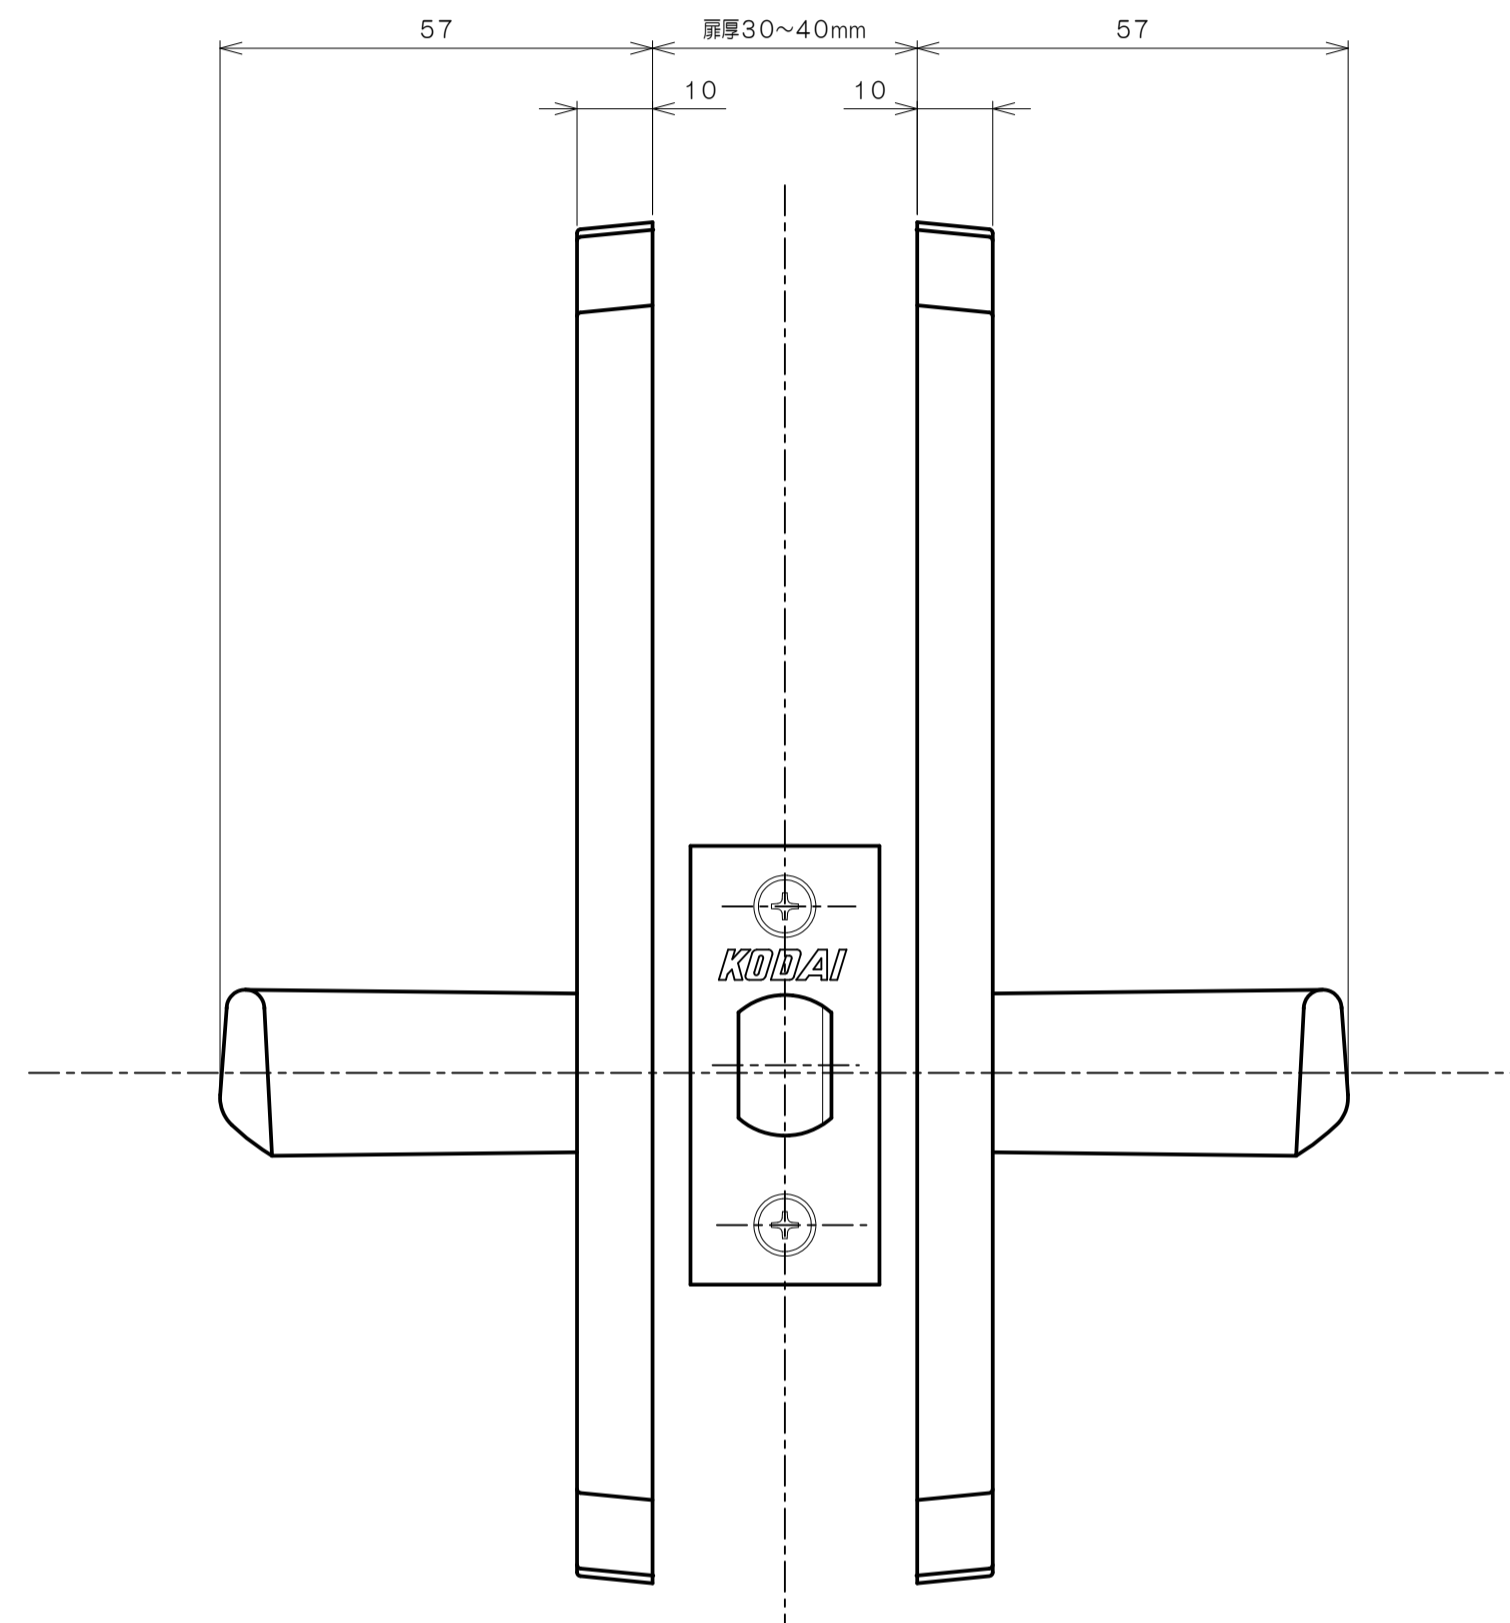

リヴィエールシリーズ
 TL-1501 (丸座 空錠)

★ () 寸法はバックセット60mm

リヴィエールシリーズ
 TL-1502 (小判座 空錠)

★ () 寸法はバックセット60mm

リヴィエールシリーズ
 TL-1503 (木瓜座 空錠)

★ () 寸法はバックセット60mm

リヴィエールシリーズ
LE-1511 (丸座 間仕切錠)

★ () 寸法はバックセット60mm

リヴィエールシリーズ

TL-1512 (小判座 間仕切錠)

★ () 寸法はバックセット60mm

リヴィエールシリーズ

TL-1513 (木瓜座 間仕切錠)

★ () 寸法はバックセット60mm

リヴィエールシリーズ

LE-1521 (丸座 シリンダー付間仕切錠)

★ () 寸法はバックセット60mm

リヴィエールシリーズ

TL-1523 (木瓜座 シリンダー付間仕切錠)

★ () 寸法はバックセット60mm

リヴィエールシリーズ
LE-1541 (丸座 表示錠)

★ () 寸法はバックセット60mm

リヴィエールシリーズ

TL-1542 (小判座 表示錠)

★ () 寸法はバックセット60mm

リヴィエールシリーズ

TL-1543 (木瓜座 表示錠)

★ () 寸法はバックセット60mm

リヴィエールシリーズ

TL-15A1 (丸座 戸襖錠)