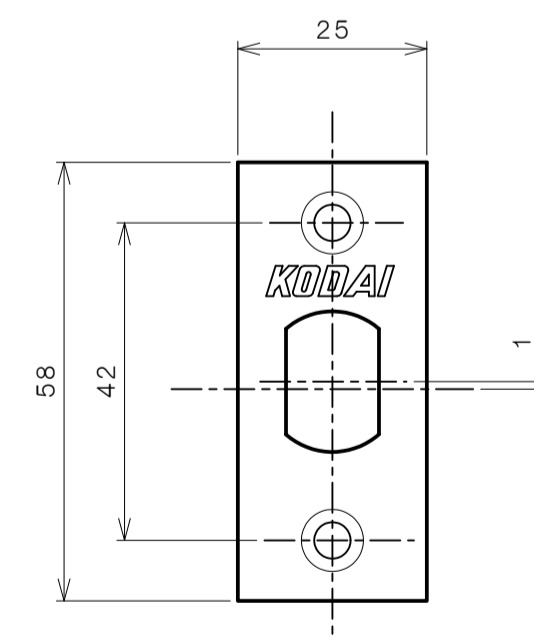

リヴィエールシリーズ

TL-1512 (小判座 間仕切錠)

★ () 寸法はバックセット60mm

リヴィエールシリーズ

TL-1513 (木瓜座 間仕切錠)

★ () 寸法はバックセット60mm

リヴィエールシリーズ

LE-1521 (丸座 シリンダー付間仕切錠)

★ () 寸法はバックセット60mm

リヴィエールシリーズ

TL-1523 (木瓜座 シリンダー付間仕切錠)

★ () 寸法はバックセット60mm

リヴィエールシリーズ
LE-1541 (丸座 表示錠)

★ () 寸法はバックセット60mm

リヴィエールシリーズ

TL-1542 (小判座 表示錠)

★ () 寸法はバックセット60mm

リヴィエールシリーズ

TL-1543 (木瓜座 表示錠)

★ () 寸法はバックセット60mm

リヴィエールシリーズ

TL-15A1 (丸座 戸襖錠)