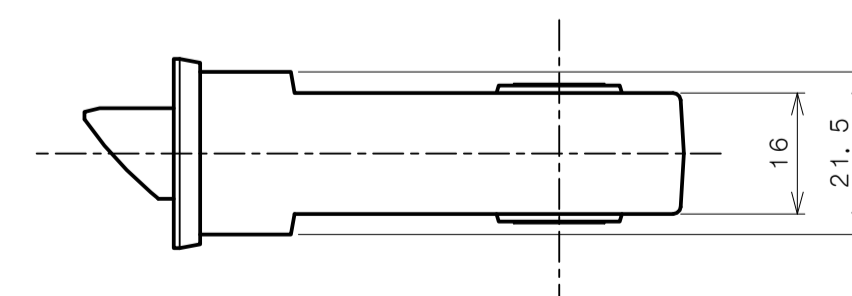

リヴィエールシリーズ
 TL-1501 (丸座 空錠)

★ () 寸法はバックセット60mm

リヴィエールシリーズ
 TL-1502 (小判座 空錠)

★ () 寸法はバックセット60mm

リヴィエールシリーズ
 TL-1503 (木瓜座 空錠)

★ () 寸法はバックセット60mm

リヴィエールシリーズ
LE-1511 (丸座 間仕切錠)

★ () 寸法はバックセット60mm

リヴィエールシリーズ

TL-1512 (小判座 間仕切錠)

★ () 寸法はバックセット60mm

リヴィエールシリーズ

TL-1513 (木瓜座 間仕切錠)

★ () 寸法はバックセット60mm

リヴィエールシリーズ

LE-1521 (丸座 シリンダー付間仕切錠)

★ () 寸法はバックセット60mm

リヴィエールシリーズ

TL-1523 (木瓜座 シリンダー付間仕切錠)

★ () 寸法はバックセット60mm

リヴィエールシリーズ
LE-1541 (丸座 表示錠)

★ () 寸法はバックセット60mm

リヴィエールシリーズ

TL-1542 (小判座 表示錠)

★ () 寸法はバックセット60mm

リヴィエールシリーズ

TL-1543 (木瓜座 表示錠)

★ () 寸法はバックセット60mm

リヴィエールシリーズ

TL-15A1 (丸座 戸襖錠)