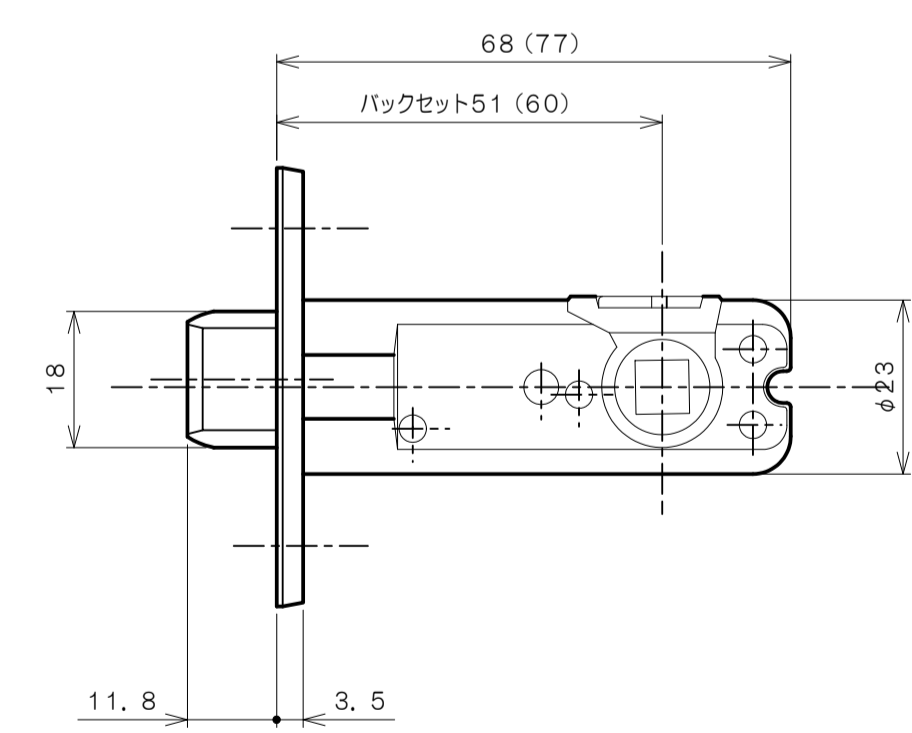

★ () 寸法はバックセット60mm

リヴィエールシリーズ

TL-1523 (木瓜座 シリンダー付間仕切錠)

★ () 寸法はバックセット60mm

リヴィエールシリーズ
LE-1541 (丸座 表示錠)

★ () 寸法はバックセット60mm

リヴィエールシリーズ

TL-1542 (小判座 表示錠)

★ () 寸法はバックセット60mm

リヴィエールシリーズ

TL-1543 (木瓜座 表示錠)

★ () 寸法はバックセット60mm

リヴィエールシリーズ

TL-15A1 (丸座 戸襖錠)