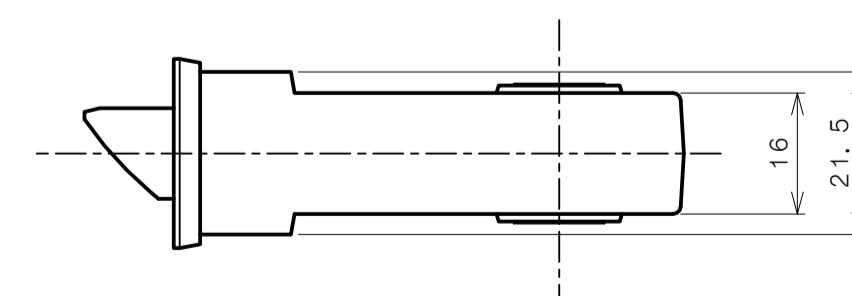

★ () 寸法はバックセット60mm

リヴィエールシリーズ

TL-1523 (木瓜座 シリンダー付間仕切錠)

★ () 寸法はバックセット60mm

リヴィエールシリーズ
LE-1541 (丸座 表示錠)

★ () 寸法はバックセット60mm

リヴィエールシリーズ

TL-1542 (小判座 表示錠)

★ () 寸法はバックセット60mm

リヴィエールシリーズ

TL-1543 (木瓜座 表示錠)

★ () 寸法はバックセット60mm

リヴィエールシリーズ

TL-15A1 (丸座 戸襖錠)