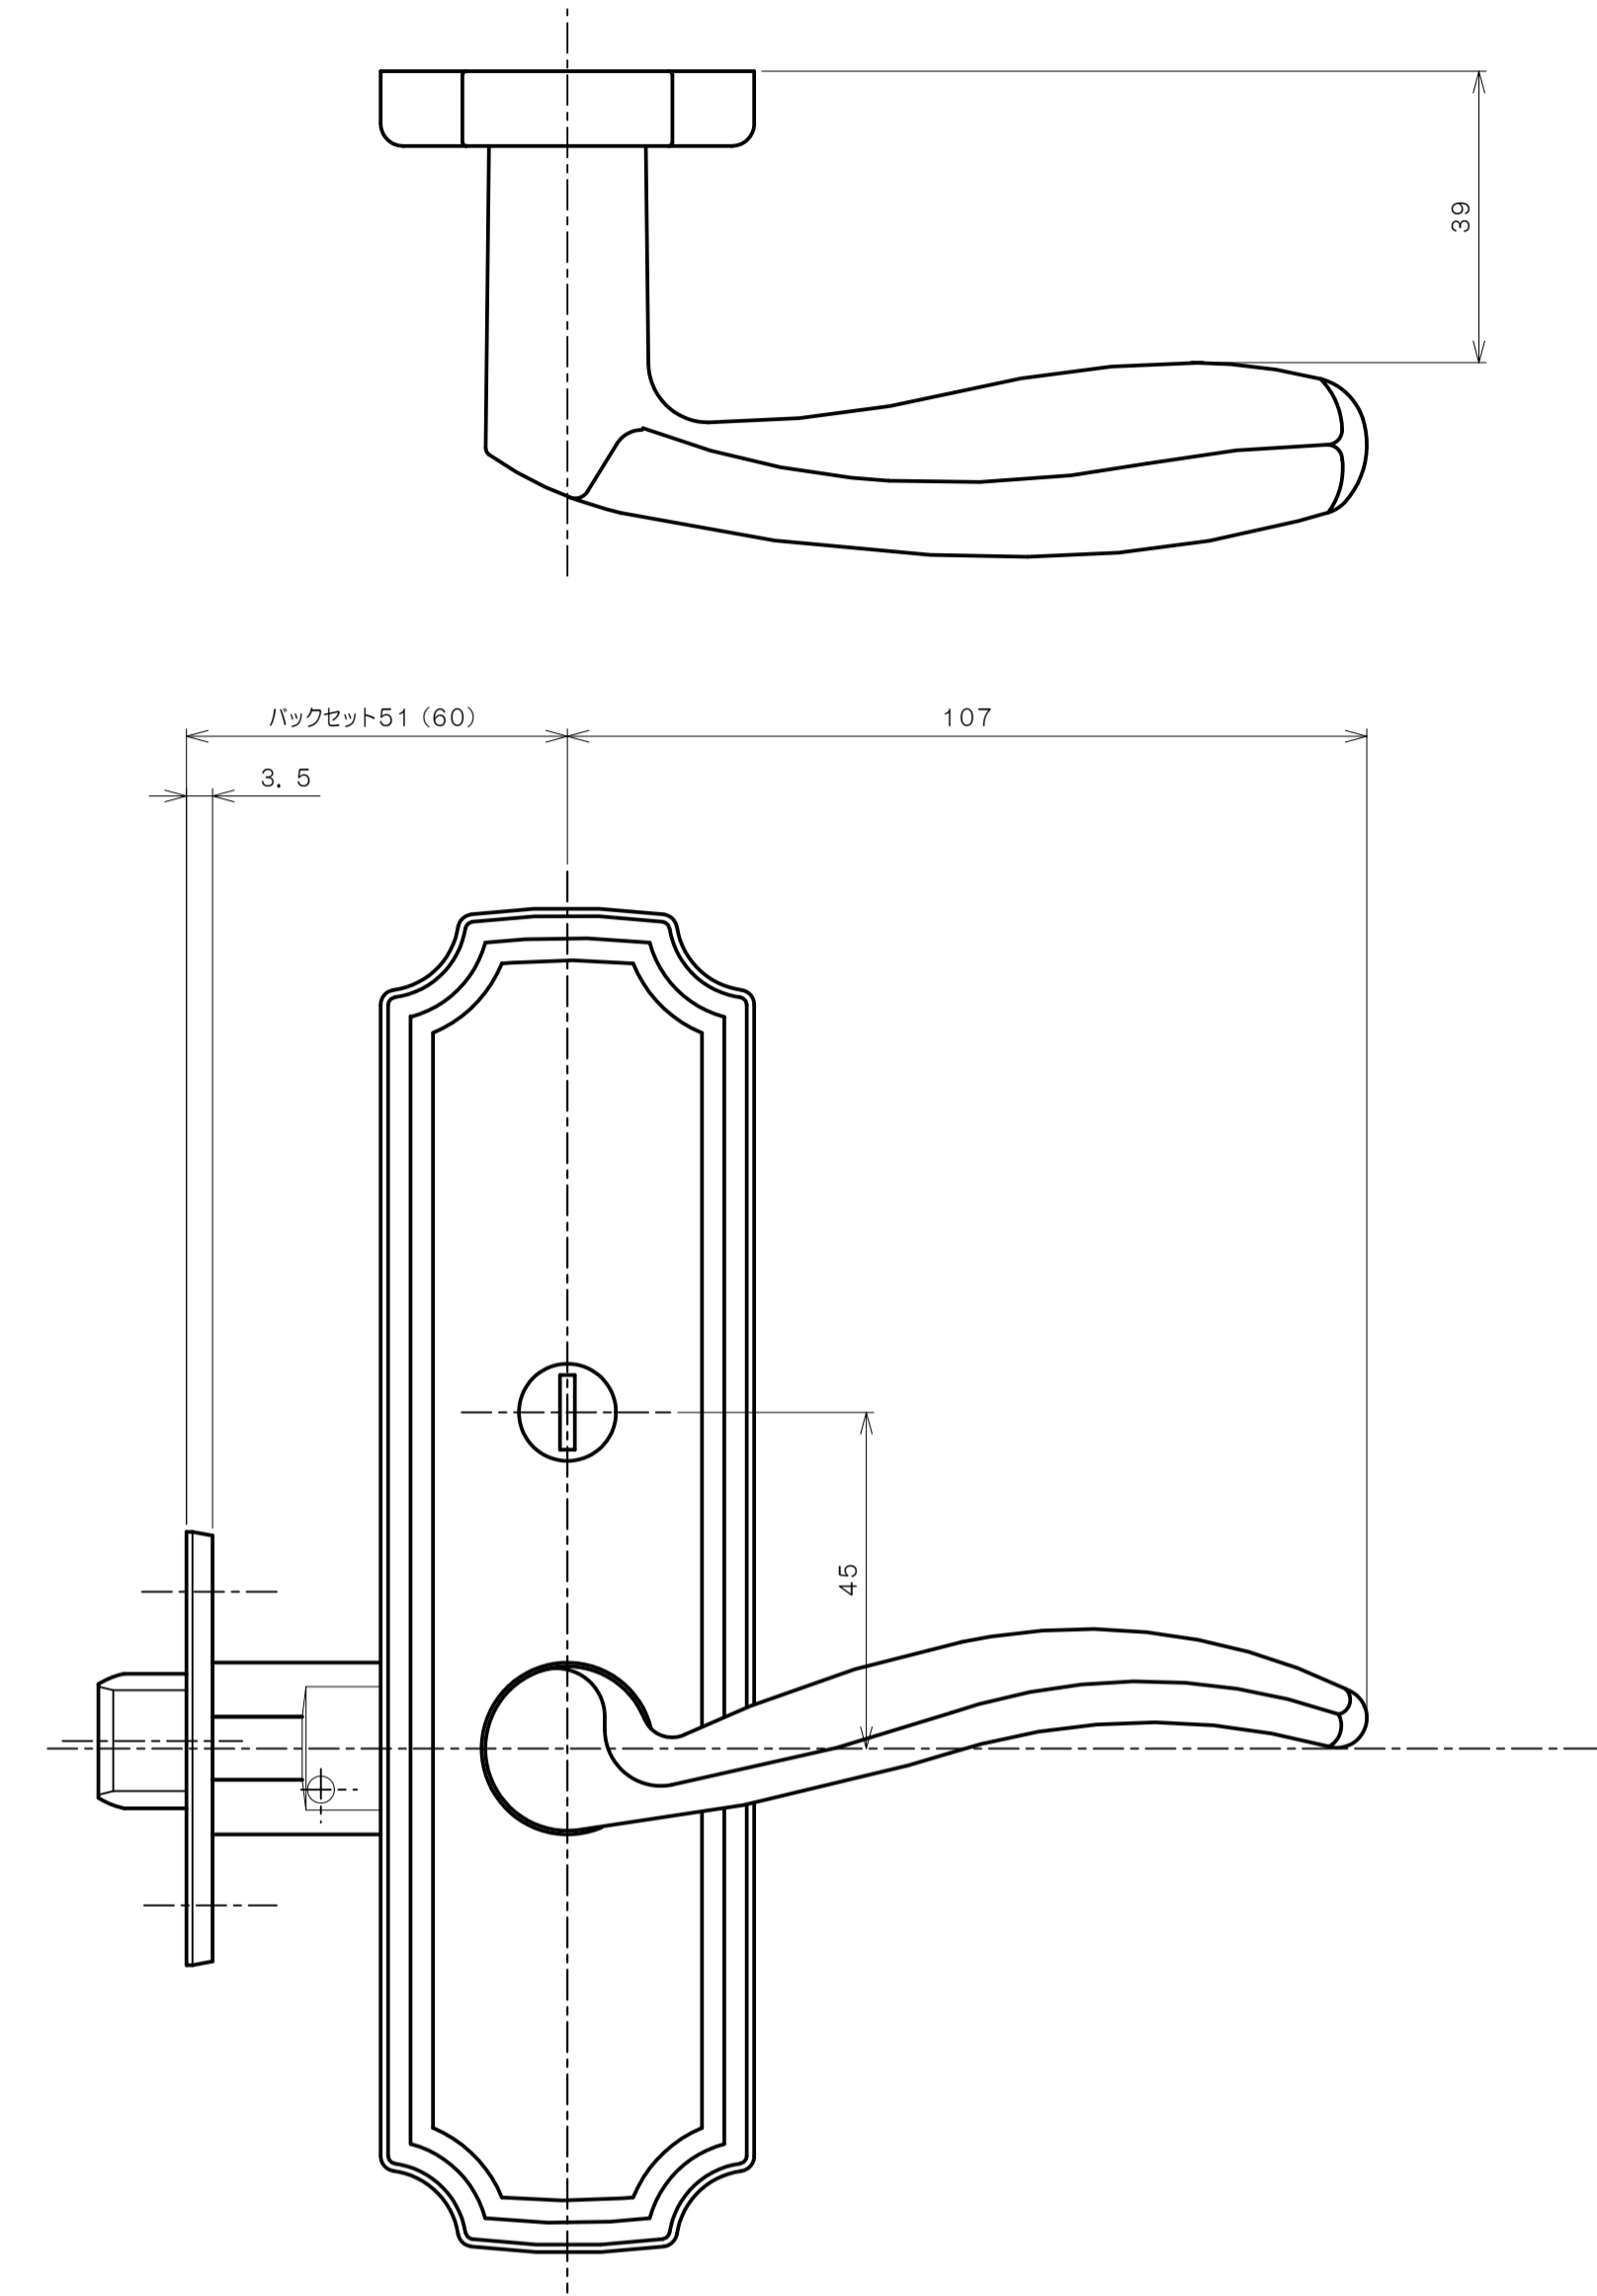

リヴィエールシリーズ
 TL-1501 (丸座 空錠)

★ () 寸法はバックセット60mm

リヴィエールシリーズ
 TL-1502 (小判座 空錠)

★ () 寸法はバックセット60mm

リヴィエールシリーズ
 TL-1503 (木瓜座 空錠)

★ () 寸法はバックセット60mm

リヴィエールシリーズ
LE-1511 (丸座 間仕切錠)

★ () 寸法はバックセット60mm

リヴィエールシリーズ

TL-1512 (小判座 間仕切錠)

★ () 寸法はバックセット60mm

リヴィエールシリーズ

TL-1513 (木瓜座 間仕切錠)

★ () 寸法はバックセット60mm

リヴィエールシリーズ

LE-1521 (丸座 シリンダー付間仕切錠)

★ () 寸法はバックセット60mm

リヴィエールシリーズ

TL-1523 (木瓜座 シリンダー付間仕切錠)

★ () 寸法はバックセット60mm

リヴィエールシリーズ
LE-1541 (丸座 表示錠)

★ () 寸法はバックセット60mm

リヴィエールシリーズ

TL-1542 (小判座 表示錠)

★ () 寸法はバックセット60mm

リヴィエールシリーズ

TL-1543 (木瓜座 表示錠)

★ () 寸法はバックセット60mm

リヴィエールシリーズ

TL-15A1 (丸座 戸襖錠)