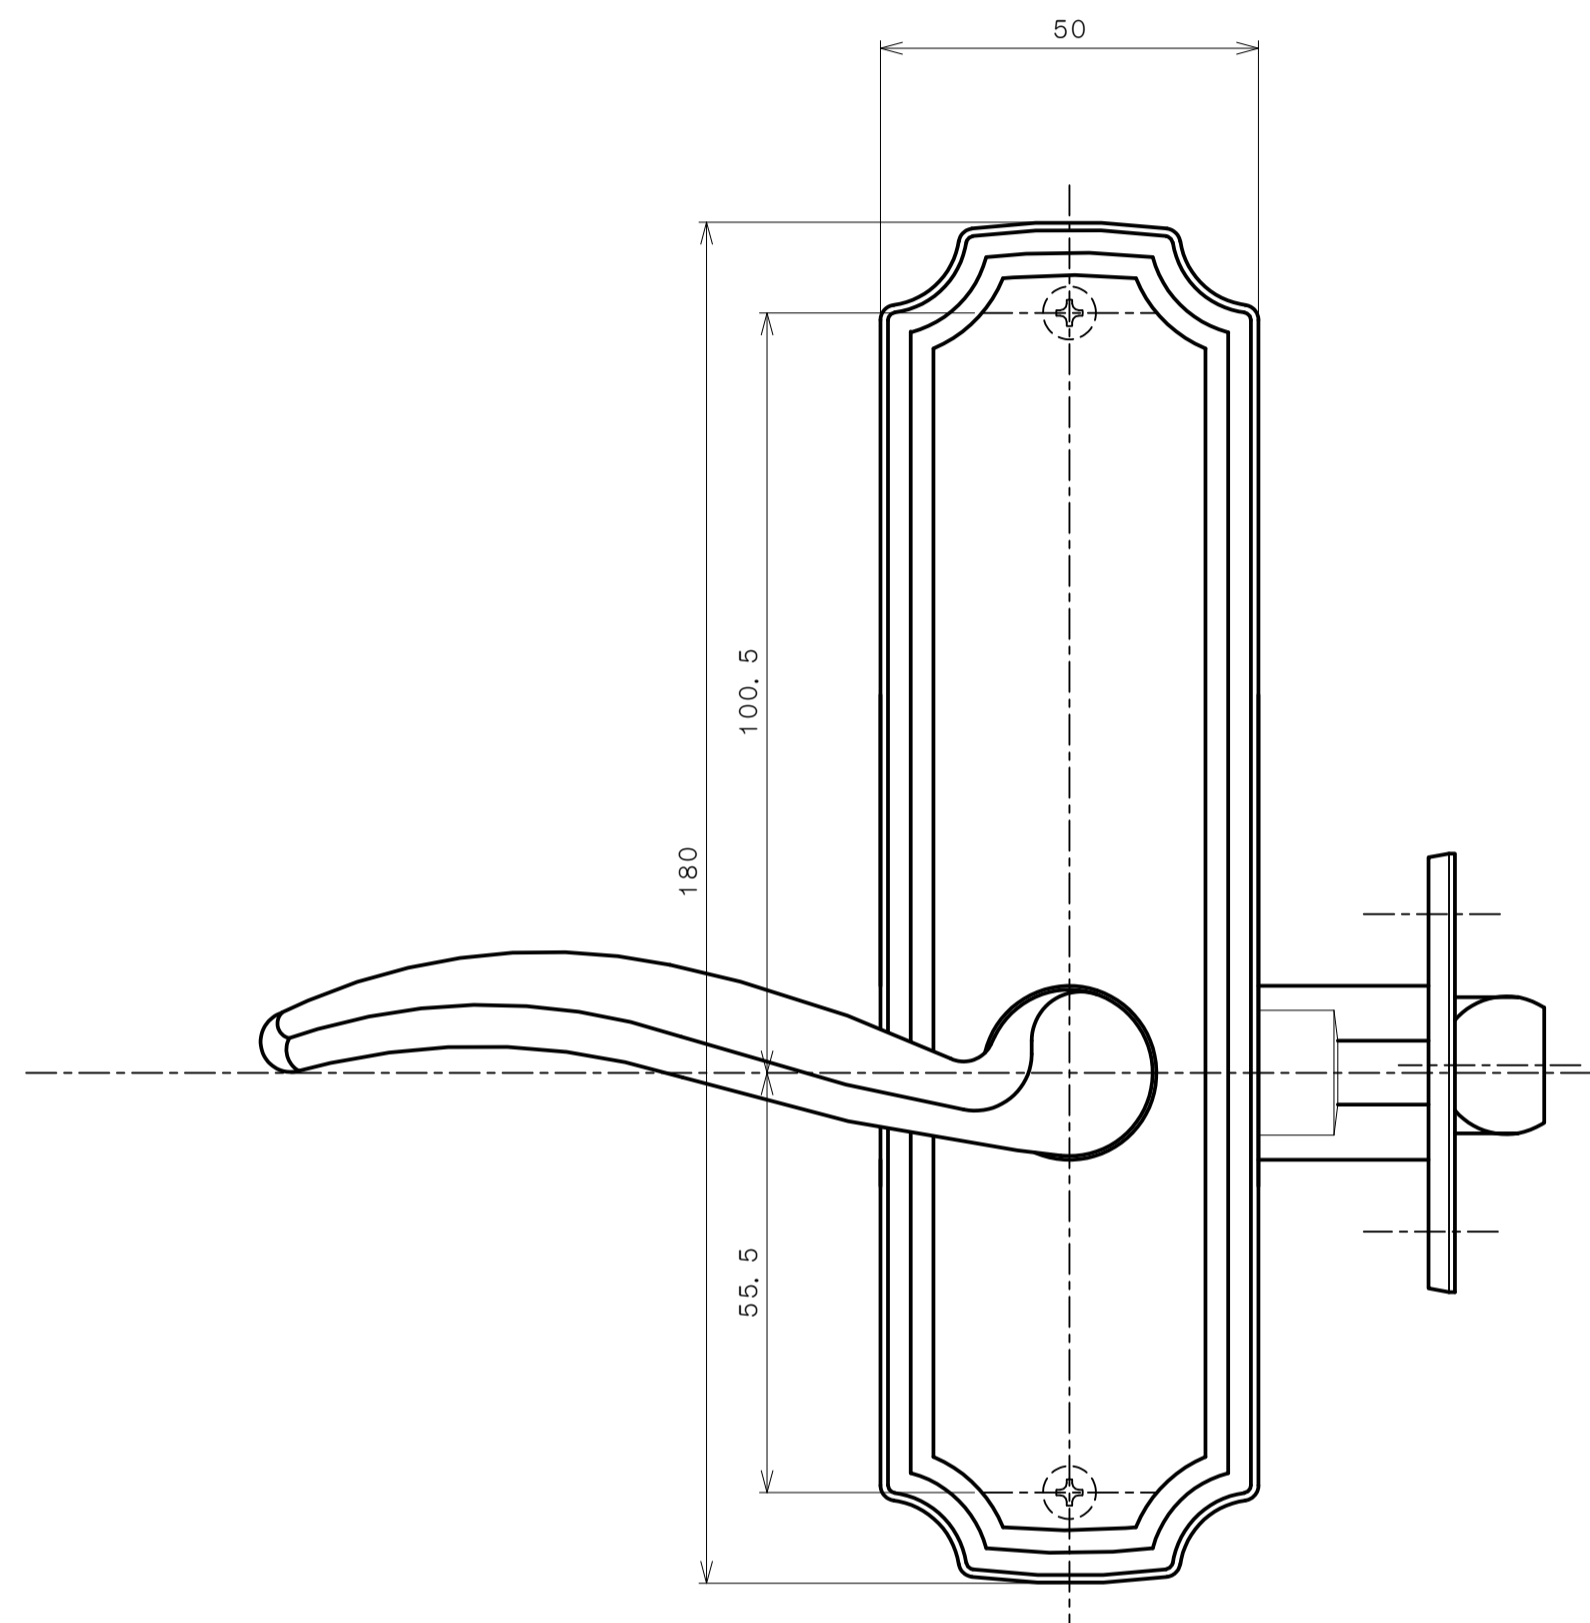

リヴィエールシリーズ
 TL-1501 (丸座 空錠)

★ () 寸法はバックセット60mm

リヴィエールシリーズ
 TL-1502 (小判座 空錠)

★ () 寸法はバックセット60mm

リヴィエールシリーズ
 TL-1503 (木瓜座 空錠)

★ () 寸法はバックセット60mm

リヴィエールシリーズ
LE-1511 (丸座 間仕切錠)

★ () 寸法はバックセット60mm

リヴィエールシリーズ

TL-1512 (小判座 間仕切錠)

★ () 寸法はバックセット60mm

リヴィエールシリーズ

TL-1513 (木瓜座 間仕切錠)

★ () 寸法はバックセット60mm

リヴィエールシリーズ

LE-1521 (丸座 シリンダー付間仕切錠)

★ () 寸法はバックセット60mm

リヴィエールシリーズ

TL-1523 (木瓜座 シリンダー付間仕切錠)

★ () 寸法はバックセット60mm

リヴィエールシリーズ
LE-1541 (丸座 表示錠)

★ () 寸法はバックセット60mm

リヴィエールシリーズ

TL-1542 (小判座 表示錠)

★ () 寸法はバックセット60mm

リヴィエールシリーズ

TL-1543 (木瓜座 表示錠)

★ () 寸法はバックセット60mm

リヴィエールシリーズ

TL-15A1 (丸座 戸襖錠)