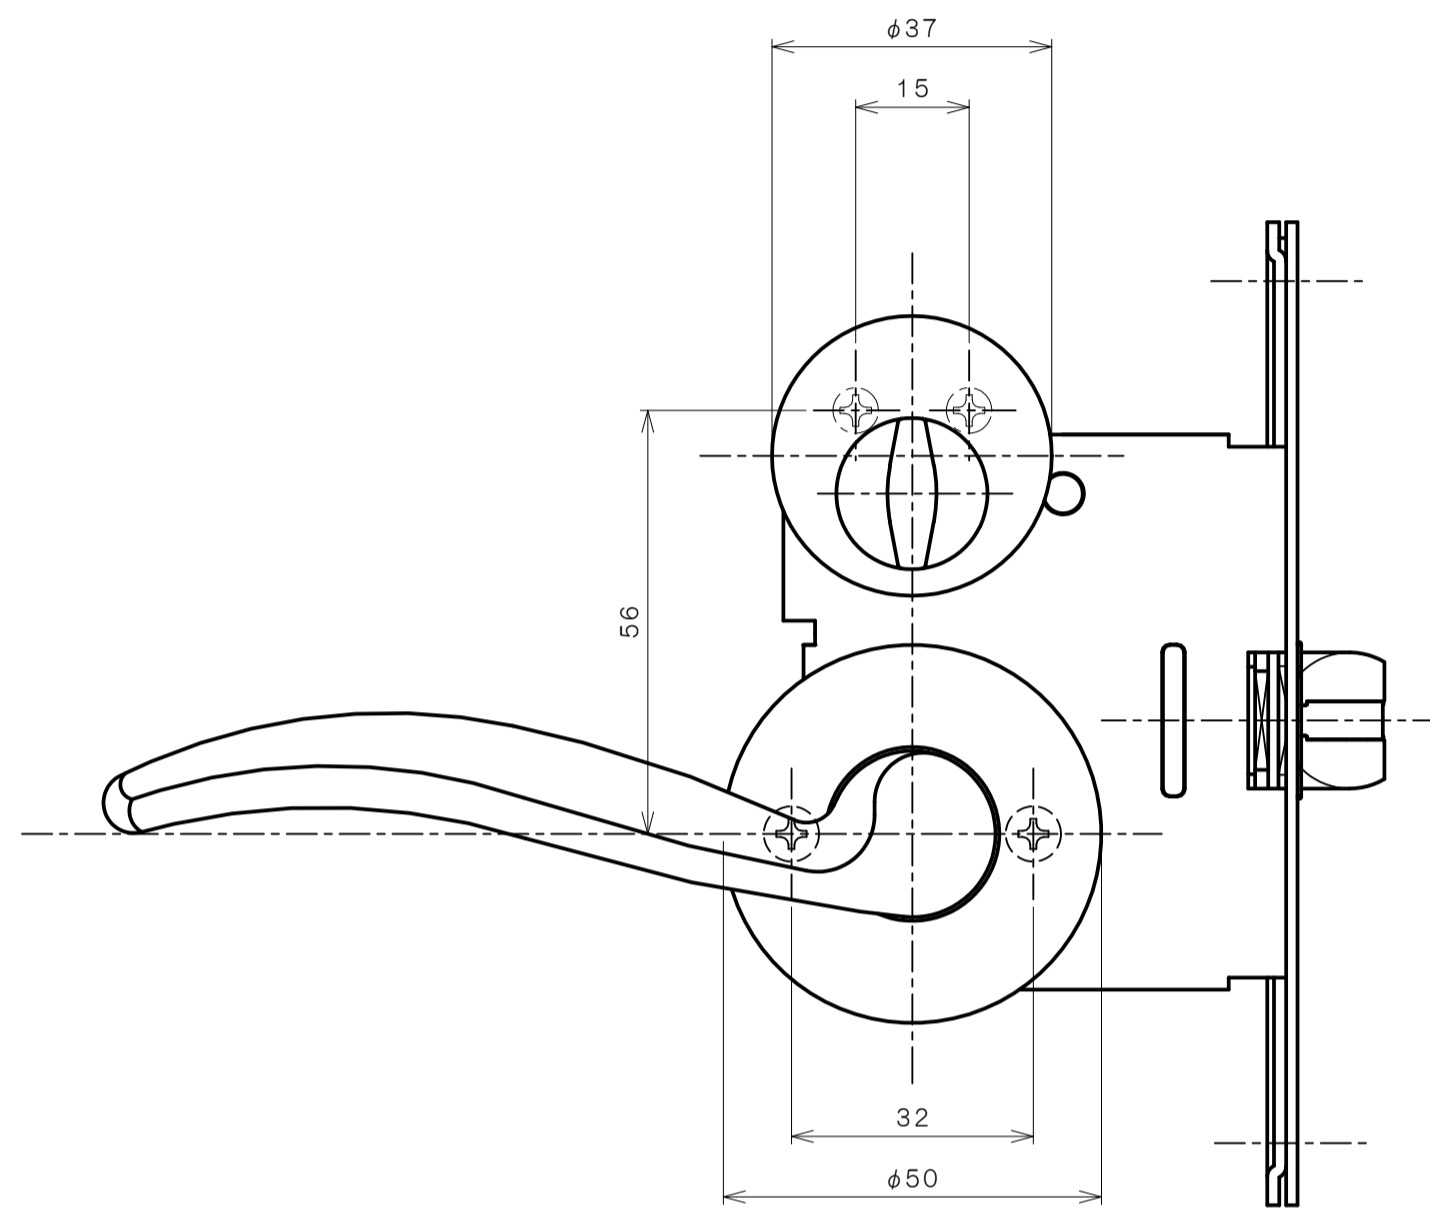

リヴィエールシリーズ

TL-1512 (小判座 間仕切錠)

★ () 寸法はバックセット60mm

リヴィエールシリーズ

TL-1513 (木瓜座 間仕切錠)

★ () 寸法はバックセット60mm

リヴィエールシリーズ

LE-1521 (丸座 シリンダー付間仕切錠)

★ () 寸法はバックセット60mm

リヴィエールシリーズ

TL-1523 (木瓜座 シリンダー付間仕切錠)

★ () 寸法はバックセット60mm

リヴィエールシリーズ
LE-1541 (丸座 表示錠)

★ () 寸法はバックセット60mm

リヴィエールシリーズ

TL-1542 (小判座 表示錠)

★ () 寸法はバックセット60mm

リヴィエールシリーズ

TL-1543 (木瓜座 表示錠)

★ () 寸法はバックセット60mm

リヴィエールシリーズ

TL-15A1 (丸座 戸襖錠)