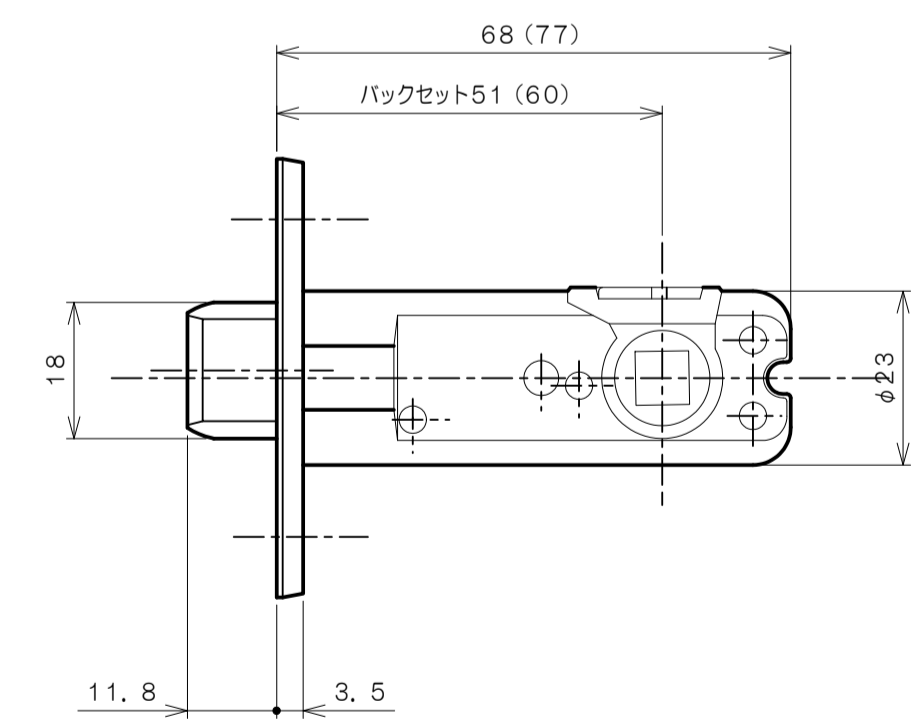

リヴィエールシリーズ
 TL-1501 (丸座 空錠)

★ () 寸法はバックセット60mm

リヴィエールシリーズ
 TL-1502 (小判座 空錠)

★ () 寸法はバックセット60mm

リヴィエールシリーズ
 TL-1503 (木瓜座 空錠)

★ () 寸法はバックセット60mm

リヴィエールシリーズ
LE-1511 (丸座 間仕切錠)

★ () 寸法はバックセット60mm

リヴィエールシリーズ

TL-1512 (小判座 間仕切錠)

★ () 寸法はバックセット60mm

リヴィエールシリーズ

TL-1513 (木瓜座 間仕切錠)

★ () 寸法はバックセット60mm

リヴィエールシリーズ

LE-1521 (丸座 シリンダー付間仕切錠)

★ () 寸法はバックセット60mm

リヴィエールシリーズ

TL-1523 (木瓜座 シリンダー付間仕切錠)

★ () 寸法はバックセット60mm

リヴィエールシリーズ
LE-1541 (丸座 表示錠)

★ () 寸法はバックセット60mm

リヴィエールシリーズ

TL-1542 (小判座 表示錠)

★ () 寸法はバックセット60mm

リヴィエールシリーズ

TL-1543 (木瓜座 表示錠)

★ () 寸法はバックセット60mm

リヴィエールシリーズ

TL-15A1 (丸座 戸襖錠)