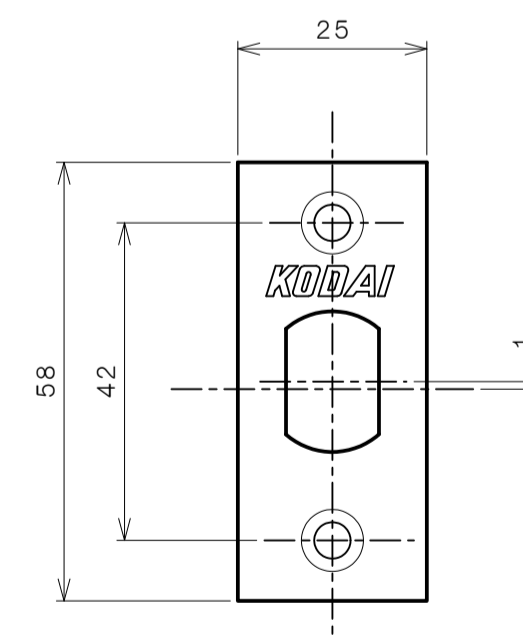

リヴィエールシリーズ
 TL-1501 (丸座 空錠)

★ () 寸法はバックセット60mm

リヴィエールシリーズ
 TL-1502 (小判座 空錠)

★ () 寸法はバックセット60mm

リヴィエールシリーズ
 TL-1503 (木瓜座 空錠)

★ () 寸法はバックセット60mm

リヴィエールシリーズ
LE-1511 (丸座 間仕切錠)

★ () 寸法はバックセット60mm

リヴィエールシリーズ

TL-1512 (小判座 間仕切錠)

★ () 寸法はバックセット60mm

リヴィエールシリーズ

TL-1513 (木瓜座 間仕切錠)

★ () 寸法はバックセット60mm

リヴィエールシリーズ

LE-1521 (丸座 シリンダー付間仕切錠)

★ () 寸法はバックセット60mm

リヴィエールシリーズ

TL-1523 (木瓜座 シリンダー付間仕切錠)

★ () 寸法はバックセット60mm

リヴィエールシリーズ
LE-1541 (丸座 表示錠)

★ () 寸法はバックセット60mm

リヴィエールシリーズ

TL-1542 (小判座 表示錠)

★ () 寸法はバックセット60mm

リヴィエールシリーズ

TL-1543 (木瓜座 表示錠)

★ () 寸法はバックセット60mm

リヴィエールシリーズ

TL-15A1 (丸座 戸襖錠)