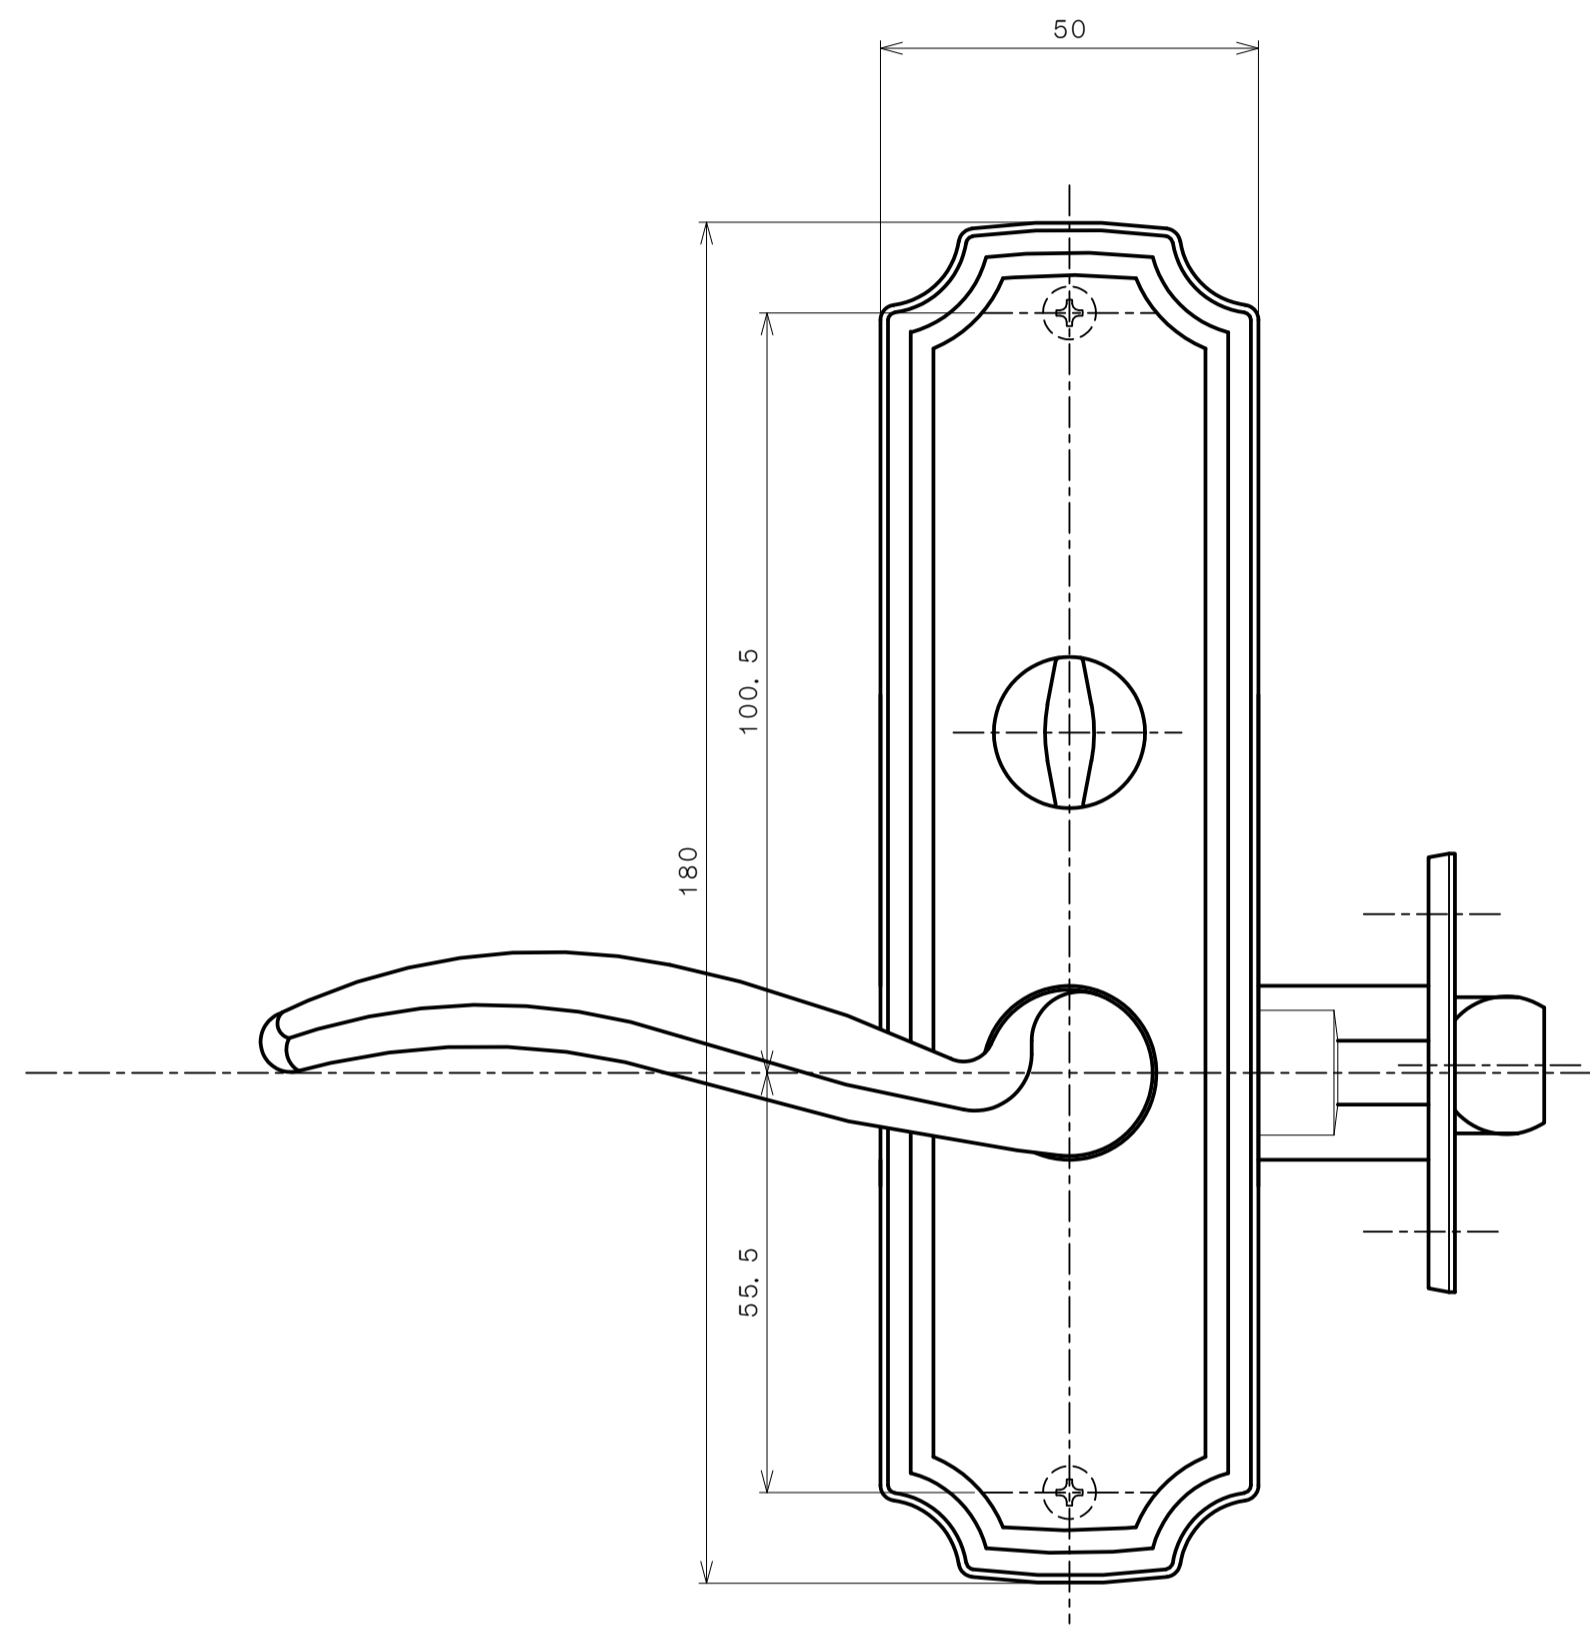

リヴィエールシリーズ

TL-1512 (小判座 間仕切錠)

★ () 寸法はバックセット60mm

リヴィエールシリーズ

TL-1513 (木瓜座 間仕切錠)

★ () 寸法はバックセット60mm

リヴィエールシリーズ

LE-1521 (丸座 シリンダー付間仕切錠)

★ () 寸法はバックセット60mm

リヴィエールシリーズ

TL-1523 (木瓜座 シリンダー付間仕切錠)

★ () 寸法はバックセット60mm

リヴィエールシリーズ
LE-1541 (丸座 表示錠)

★ () 寸法はバックセット60mm

リヴィエールシリーズ

TL-1542 (小判座 表示錠)

★ () 寸法はバックセット60mm

リヴィエールシリーズ

TL-1543 (木瓜座 表示錠)

★ () 寸法はバックセット60mm

リヴィエールシリーズ

TL-15A1 (丸座 戸襖錠)