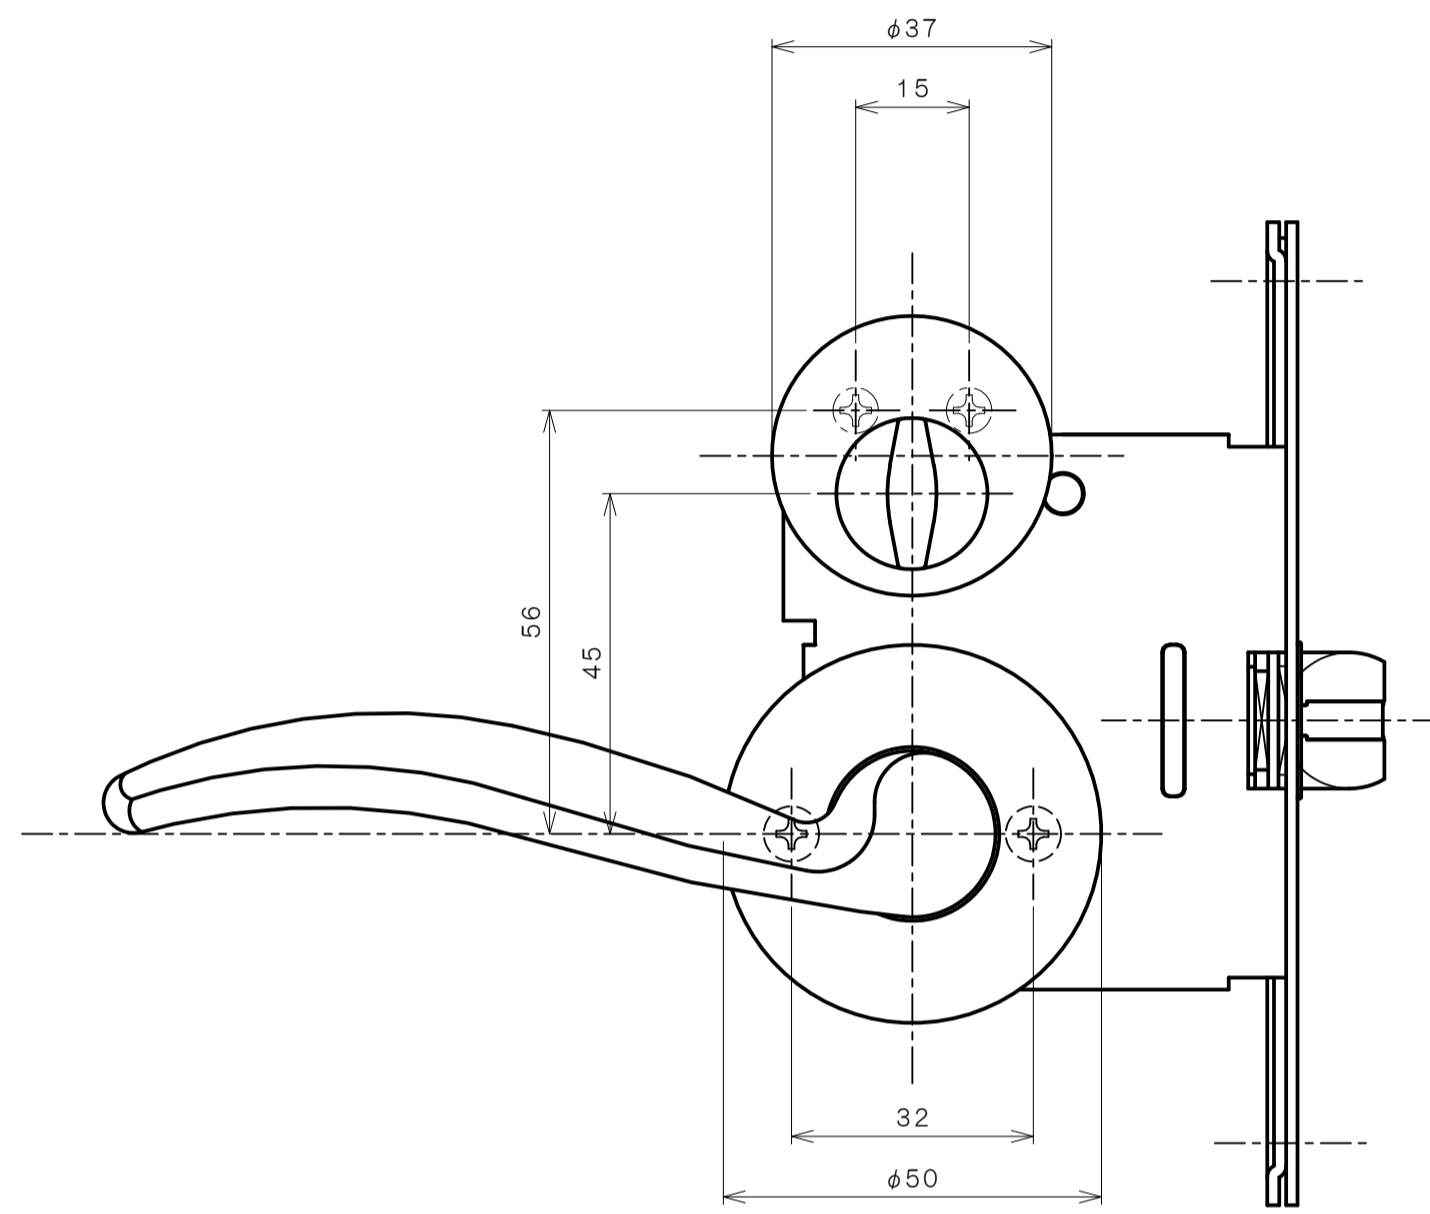

リヴィエールシリーズ
 TL-1501 (丸座 空錠)

★ () 寸法はバックセット60mm

リヴィエールシリーズ
 TL-1502 (小判座 空錠)

★ () 寸法はバックセット60mm

リヴィエールシリーズ
 TL-1503 (木瓜座 空錠)

★ () 寸法はバックセット60mm

リヴィエールシリーズ
LE-1511 (丸座 間仕切錠)

★ () 寸法はバックセット60mm

リヴィエールシリーズ

TL-1512 (小判座 間仕切錠)

★ () 寸法はバックセット60mm

リヴィエールシリーズ

TL-1513 (木瓜座 間仕切錠)

★ () 寸法はバックセット60mm

リヴィエールシリーズ

LE-1521 (丸座 シリンダー付間仕切錠)

★ () 寸法はバックセット60mm

リヴィエールシリーズ

TL-1523 (木瓜座 シリンダー付間仕切錠)

★ () 寸法はバックセット60mm

リヴィエールシリーズ
LE-1541 (丸座 表示錠)

★ () 寸法はバックセット60mm

リヴィエールシリーズ

TL-1542 (小判座 表示錠)

★ () 寸法はバックセット60mm

リヴィエールシリーズ

TL-1543 (木瓜座 表示錠)

★ () 寸法はバックセット60mm

リヴィエールシリーズ

TL-15A1 (丸座 戸襖錠)