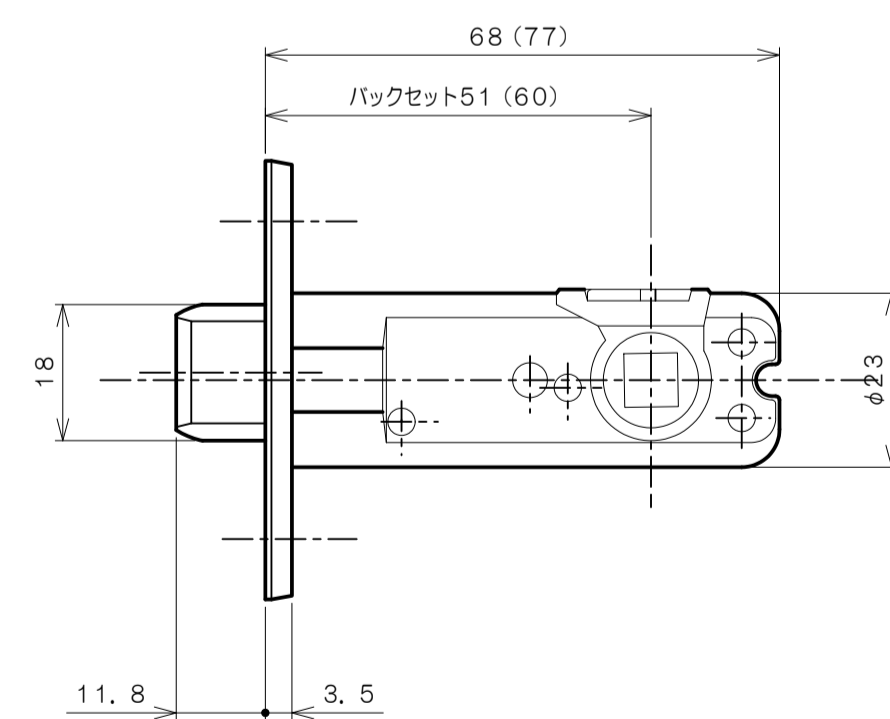

リヴィエールシリーズ
 TL-1501 (丸座 空錠)

★ () 寸法はバックセット60mm

リヴィエールシリーズ
 TL-1502 (小判座 空錠)

★ () 寸法はバックセット60mm

リヴィエールシリーズ
 TL-1503 (木瓜座 空錠)

★ () 寸法はバックセット60mm

リヴィエールシリーズ
LE-1511 (丸座 間仕切錠)

★ () 寸法はバックセット60mm

リヴィエールシリーズ

TL-1512 (小判座 間仕切錠)

★ () 寸法はバックセット60mm

リヴィエールシリーズ

TL-1513 (木瓜座 間仕切錠)

★ () 寸法はバックセット60mm

リヴィエールシリーズ

LE-1521 (丸座 シリンダー付間仕切錠)

★ () 寸法はバックセット60mm

リヴィエールシリーズ

TL-1523 (木瓜座 シリンダー付間仕切錠)

★ () 寸法はバックセット60mm

リヴィエールシリーズ
LE-1541 (丸座 表示錠)

★ () 寸法はバックセット60mm

リヴィエールシリーズ

TL-1542 (小判座 表示錠)

★ () 寸法はバックセット60mm

リヴィエールシリーズ

TL-1543 (木瓜座 表示錠)

★ () 寸法はバックセット60mm

リヴィエールシリーズ

TL-15A1 (丸座 戸襖錠)