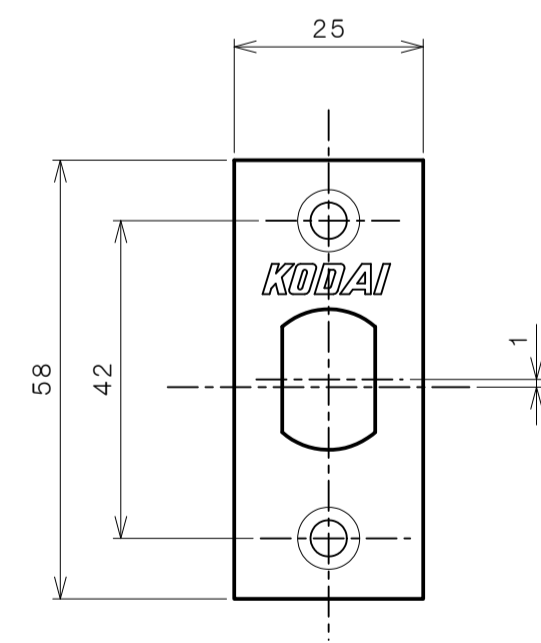

リヴィエールシリーズ
 TL-1501 (丸座 空錠)

★ () 寸法はバックセット60mm

リヴィエールシリーズ
 TL-1502 (小判座 空錠)

★ () 寸法はバックセット60mm

リヴィエールシリーズ
 TL-1503 (木瓜座 空錠)

★ () 寸法はバックセット60mm

リヴィエールシリーズ
LE-1511 (丸座 間仕切錠)

★ () 寸法はバックセット60mm

リヴィエールシリーズ

TL-1512 (小判座 間仕切錠)

★ () 寸法はバックセット60mm

リヴィエールシリーズ

TL-1513 (木瓜座 間仕切錠)

★ () 寸法はバックセット60mm

リヴィエールシリーズ

LE-1521 (丸座 シリンダー付間仕切錠)

★ () 寸法はバックセット60mm

リヴィエールシリーズ

TL-1523 (木瓜座 シリンダー付間仕切錠)

★ () 寸法はバックセット60mm

リヴィエールシリーズ
LE-1541 (丸座 表示錠)

★ () 寸法はバックセット60mm

リヴィエールシリーズ

TL-1542 (小判座 表示錠)

★ () 寸法はバックセット60mm

リヴィエールシリーズ

TL-1543 (木瓜座 表示錠)

★ () 寸法はバックセット60mm

リヴィエールシリーズ

TL-15A1 (丸座 戸襖錠)