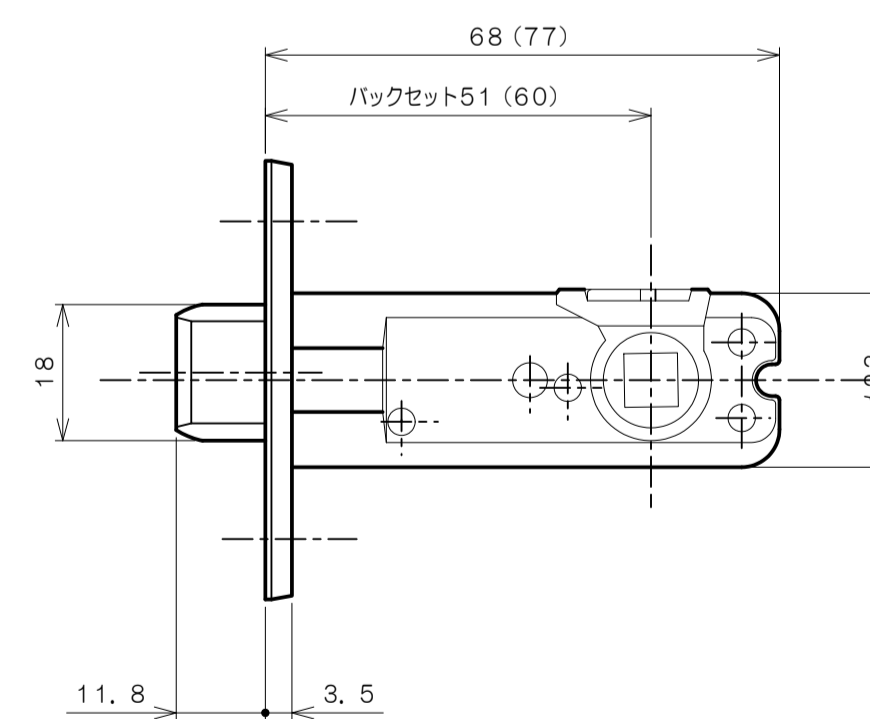

リヴィエールシリーズ
 TL-1501 (丸座 空錠)

★ () 寸法はバックセット60mm

リヴィエールシリーズ
 TL-1502 (小判座 空錠)

★ () 寸法はバックセット60mm

リヴィエールシリーズ
 TL-1503 (木瓜座 空錠)

★ () 寸法はバックセット60mm

リヴィエールシリーズ
LE-1511 (丸座 間仕切錠)

★ () 寸法はバックセット60mm

リヴィエールシリーズ

TL-1512 (小判座 間仕切錠)

★ () 寸法はバックセット60mm

リヴィエールシリーズ

TL-1513 (木瓜座 間仕切錠)

★ () 寸法はバックセット60mm

リヴィエールシリーズ

LE-1521 (丸座 シリンダー付間仕切錠)

★ () 寸法はバックセット60mm

リヴィエールシリーズ

TL-1523 (木瓜座 シリンダー付間仕切錠)

★ () 寸法はバックセット60mm

リヴィエールシリーズ
LE-1541 (丸座 表示錠)

★ () 寸法はバックセット60mm

リヴィエールシリーズ

TL-1542 (小判座 表示錠)

★ () 寸法はバックセット60mm

リヴィエールシリーズ

TL-1543 (木瓜座 表示錠)

★ () 寸法はバックセット60mm

リヴィエールシリーズ

TL-15A1 (丸座 戸襖錠)