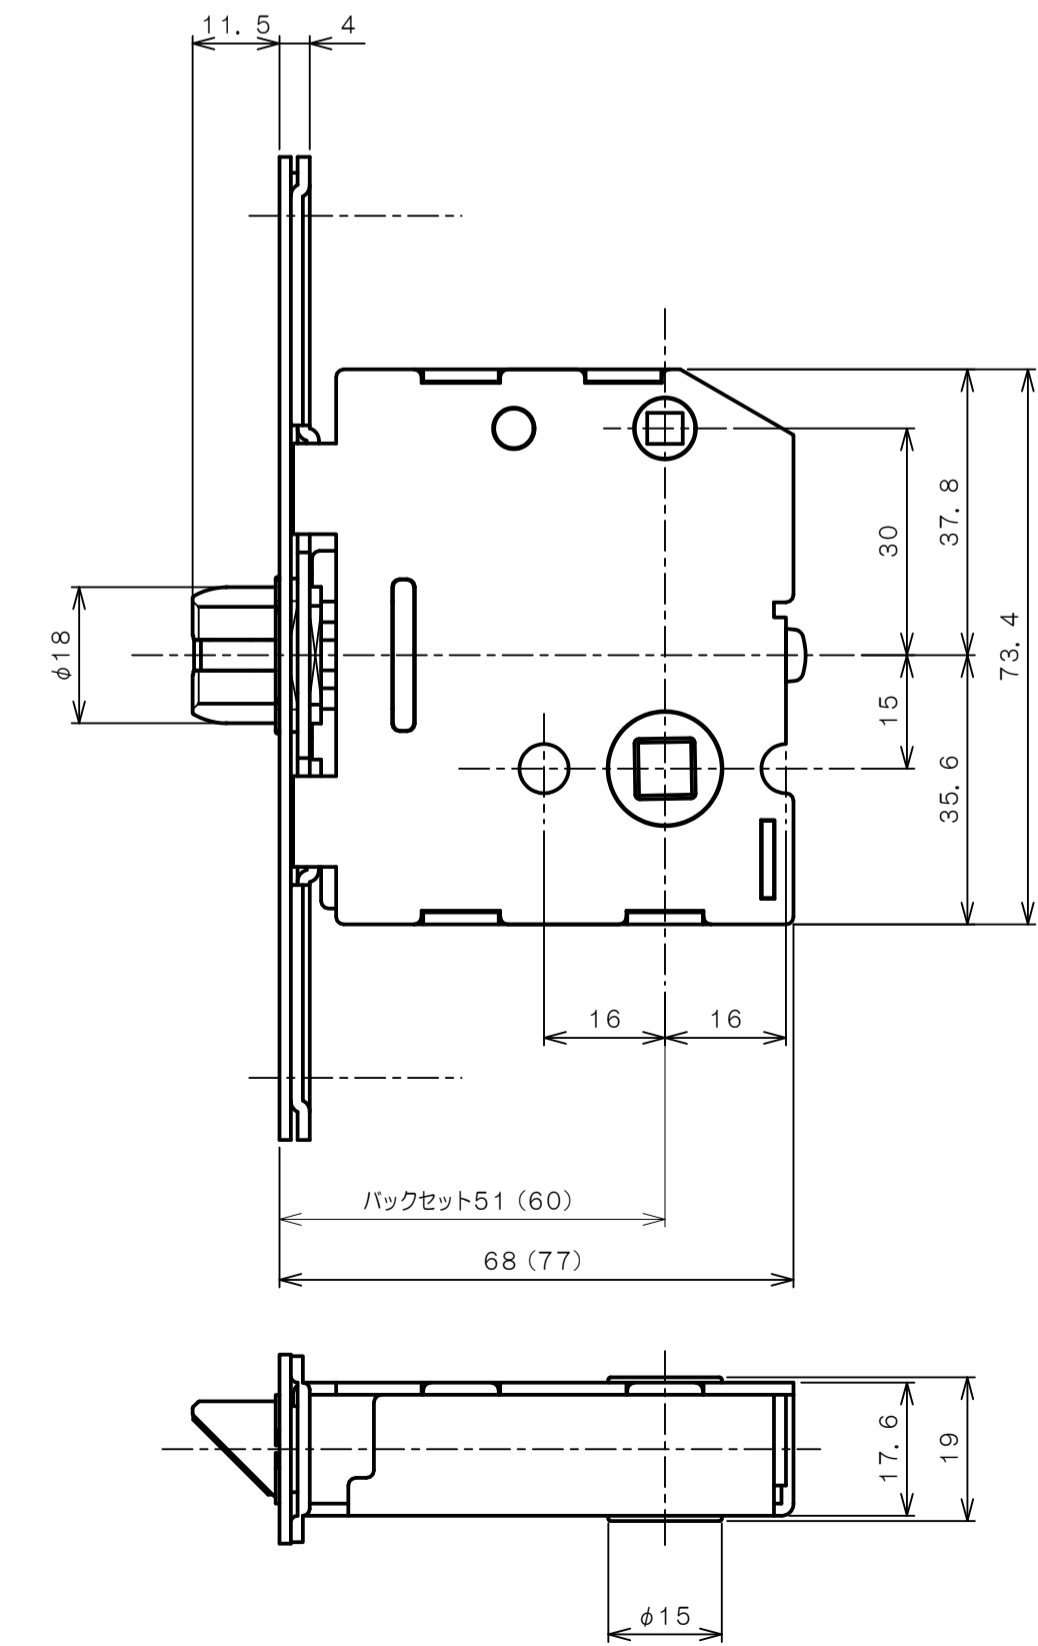

リヴィエールシリーズ

TL-1512 (小判座 間仕切錠)

★ () 寸法はバックセット60mm

リヴィエールシリーズ

TL-1513 (木瓜座 間仕切錠)

★ () 寸法はバックセット60mm

リヴィエールシリーズ

LE-1521 (丸座 シリンダー付間仕切錠)

★ () 寸法はバックセット60mm

リヴィエールシリーズ

TL-1523 (木瓜座 シリンダー付間仕切錠)

★ () 寸法はバックセット60mm

リヴィエールシリーズ
LE-1541 (丸座 表示錠)

★ () 寸法はバックセット60mm

リヴィエールシリーズ

TL-1542 (小判座 表示錠)

★ () 寸法はバックセット60mm

リヴィエールシリーズ

TL-1543 (木瓜座 表示錠)

★ () 寸法はバックセット60mm

リヴィエールシリーズ

TL-15A1 (丸座 戸襖錠)