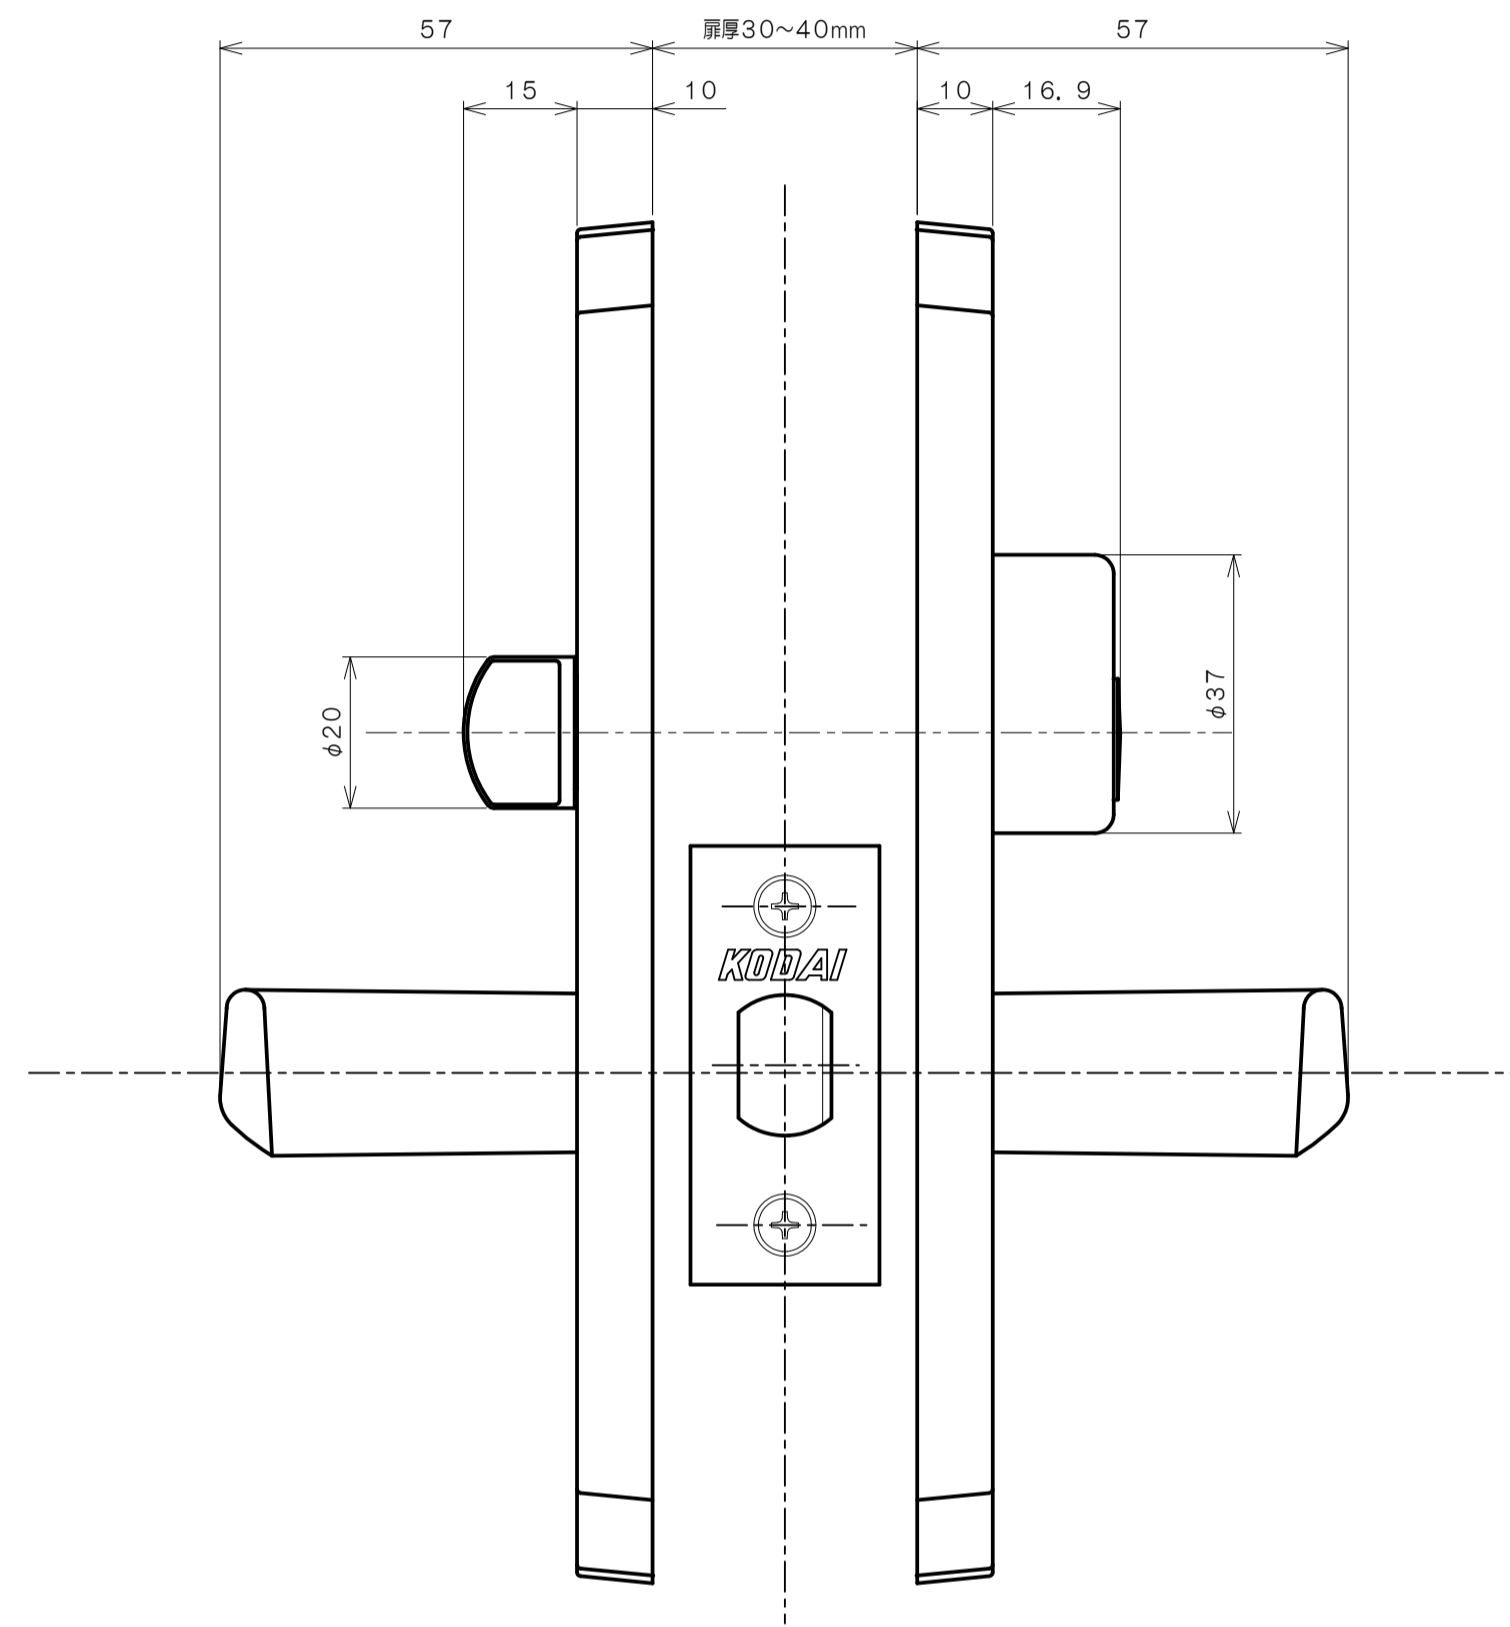

リヴィエールシリーズ
 TL-1501 (丸座 空錠)

★ () 寸法はバックセット60mm

リヴィエールシリーズ
 TL-1502 (小判座 空錠)

★ () 寸法はバックセット60mm

リヴィエールシリーズ
 TL-1503 (木瓜座 空錠)

★ () 寸法はバックセット60mm

リヴィエールシリーズ
LE-1511 (丸座 間仕切錠)

★ () 寸法はバックセット60mm

リヴィエールシリーズ

TL-1512 (小判座 間仕切錠)

★ () 寸法はバックセット60mm

リヴィエールシリーズ

TL-1513 (木瓜座 間仕切錠)

★ () 寸法はバックセット60mm

リヴィエールシリーズ

LE-1521 (丸座 シリンダー付間仕切錠)

★ () 寸法はバックセット60mm

リヴィエールシリーズ

TL-1523 (木瓜座 シリンダー付間仕切錠)

★ () 寸法はバックセット60mm

リヴィエールシリーズ
LE-1541 (丸座 表示錠)

★ () 寸法はバックセット60mm

リヴィエールシリーズ

TL-1542 (小判座 表示錠)

★ () 寸法はバックセット60mm

リヴィエールシリーズ

TL-1543 (木瓜座 表示錠)

★ () 寸法はバックセット60mm

リヴィエールシリーズ

TL-15A1 (丸座 戸襖錠)