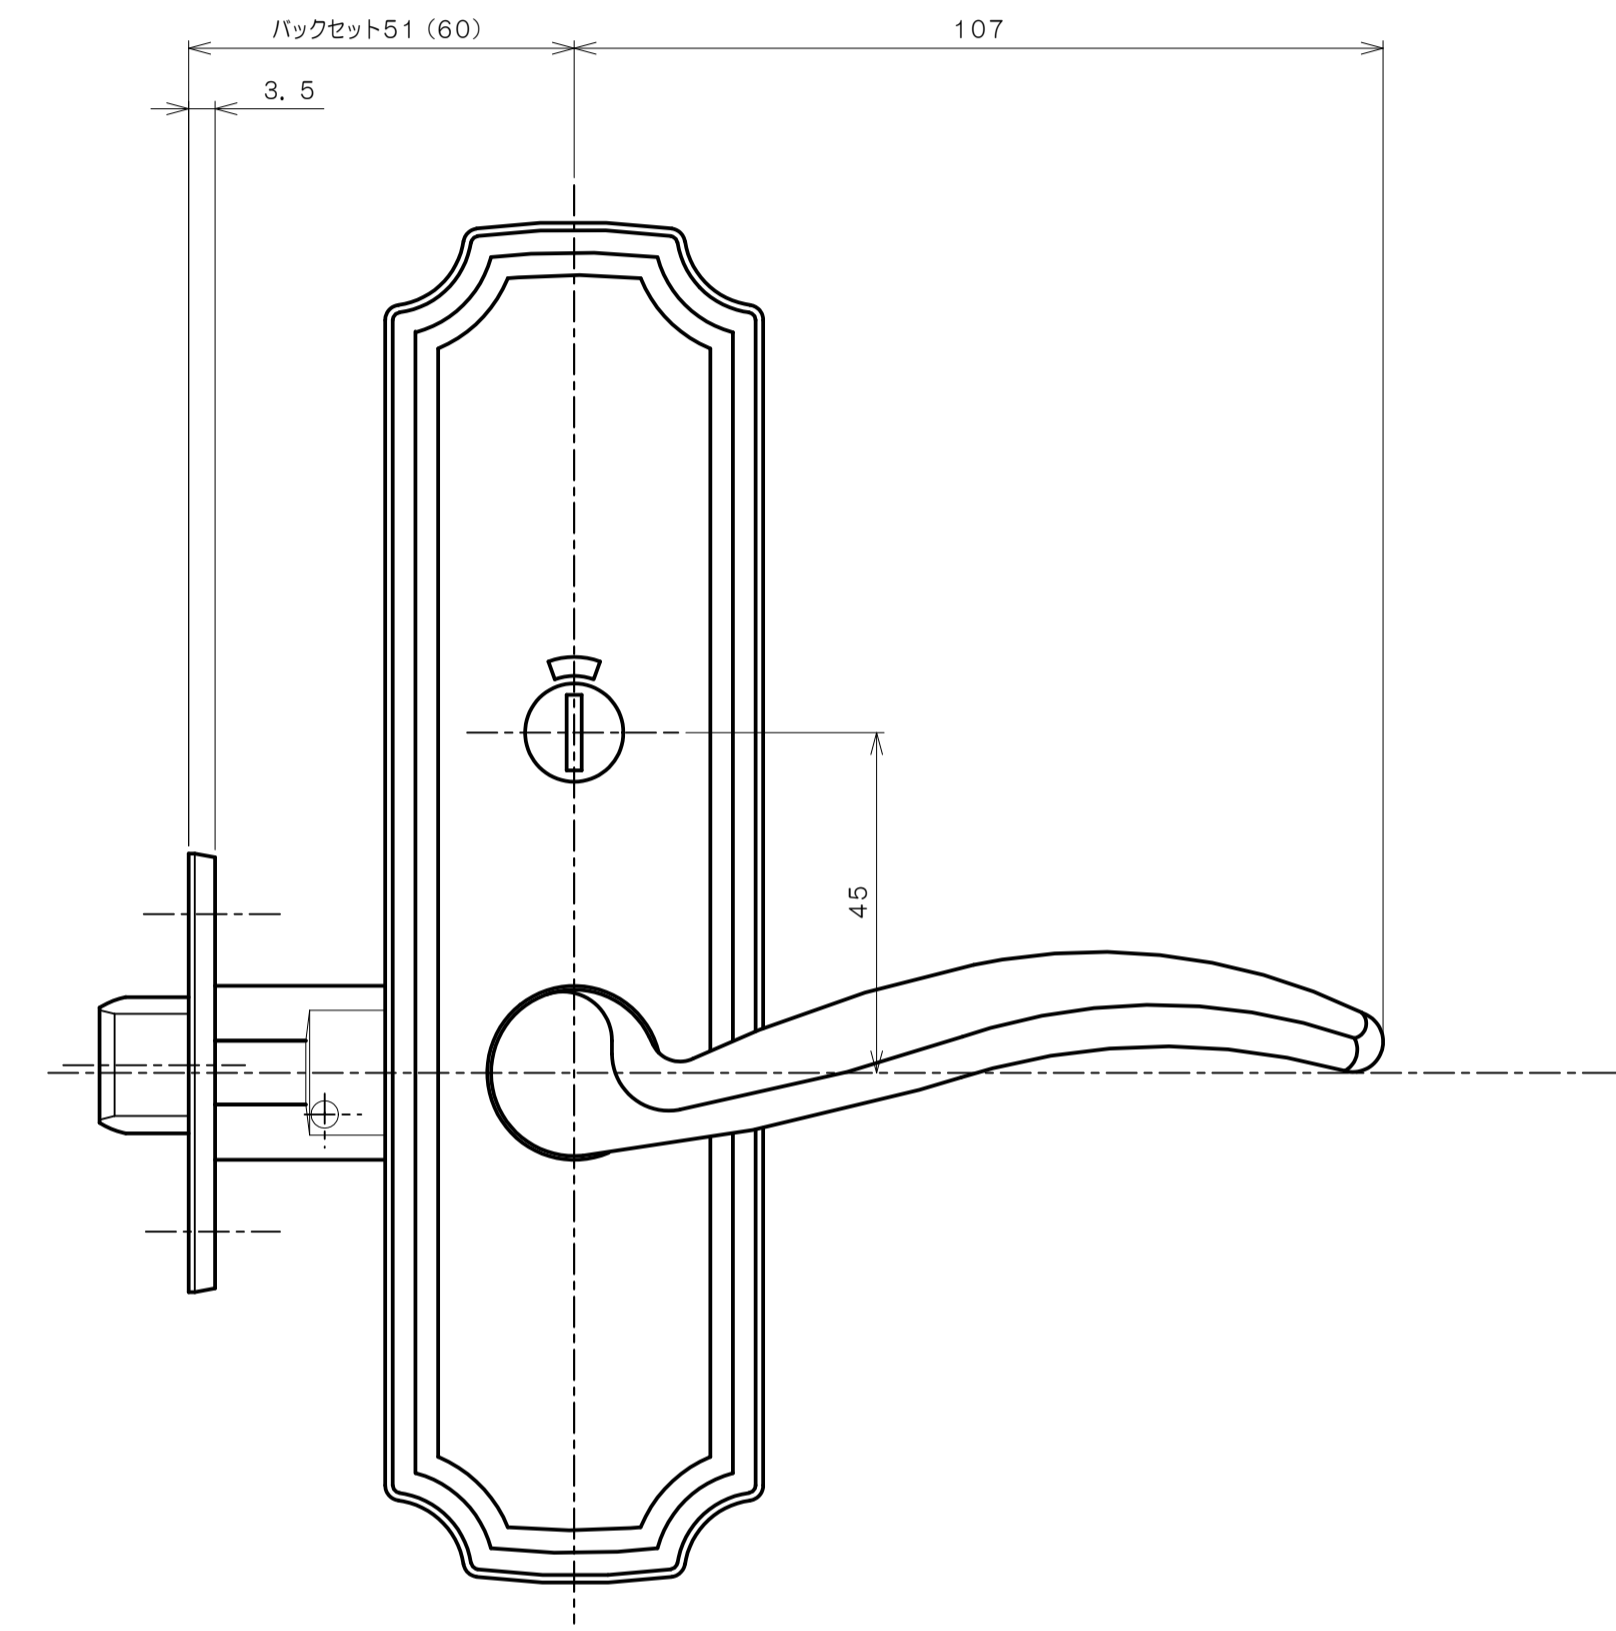

★ () 寸法はバックセット60mm

リヴィエールシリーズ

TL-1523 (木瓜座 シリンダー付間仕切錠)

★ () 寸法はバックセット60mm

リヴィエールシリーズ
LE-1541 (丸座 表示錠)

★ () 寸法はバックセット60mm

リヴィエールシリーズ

TL-1542 (小判座 表示錠)

★ () 寸法はバックセット60mm

リヴィエールシリーズ

TL-1543 (木瓜座 表示錠)

★ () 寸法はバックセット60mm

リヴィエールシリーズ

TL-15A1 (丸座 戸襖錠)