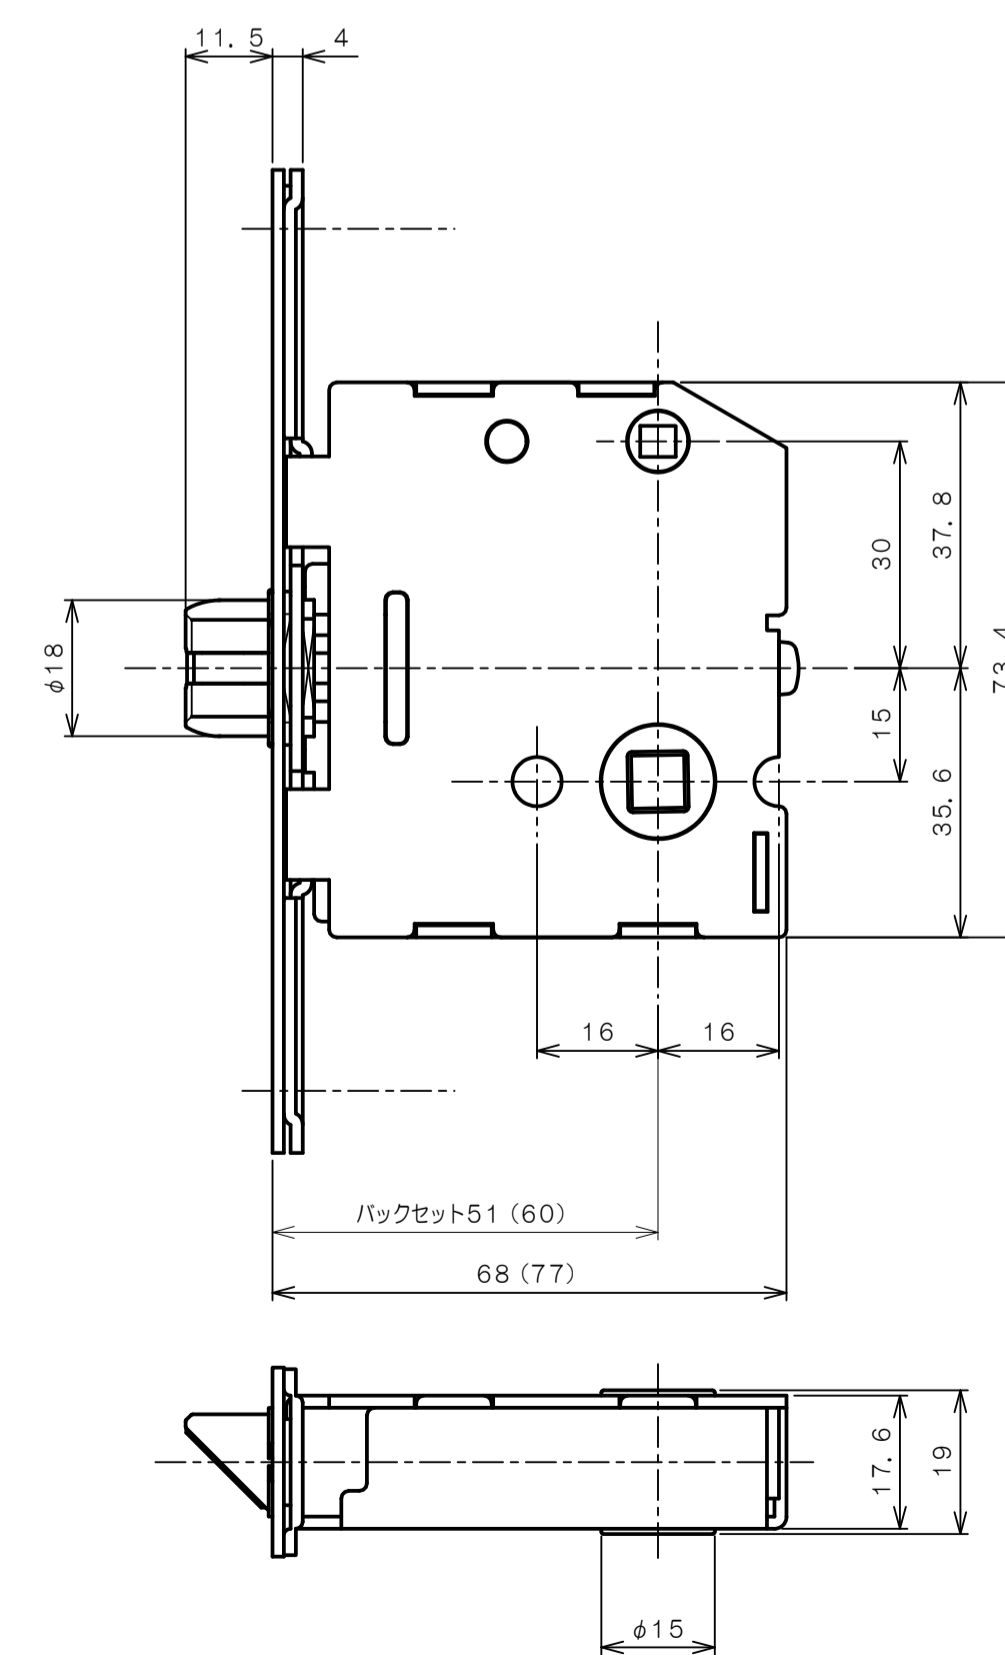

リヴィエールシリーズ
 TL-1501 (丸座 空錠)

★ () 寸法はバックセット60mm

リヴィエールシリーズ
 TL-1502 (小判座 空錠)

★ () 寸法はバックセット60mm

リヴィエールシリーズ
 TL-1503 (木瓜座 空錠)

★ () 寸法はバックセット60mm

リヴィエールシリーズ
LE-1511 (丸座 間仕切錠)

★ () 寸法はバックセット60mm

リヴィエールシリーズ

TL-1512 (小判座 間仕切錠)

★ () 寸法はバックセット60mm

リヴィエールシリーズ

TL-1513 (木瓜座 間仕切錠)

★ () 寸法はバックセット60mm

リヴィエールシリーズ

LE-1521 (丸座 シリンダー付間仕切錠)

★ () 寸法はバックセット60mm

リヴィエールシリーズ

TL-1523 (木瓜座 シリンダー付間仕切錠)

★ () 寸法はバックセット60mm

リヴィエールシリーズ
LE-1541 (丸座 表示錠)

★ () 寸法はバックセット60mm

リヴィエールシリーズ

TL-1542 (小判座 表示錠)

★ () 寸法はバックセット60mm

リヴィエールシリーズ

TL-1543 (木瓜座 表示錠)

★ () 寸法はバックセット60mm

リヴィエールシリーズ

TL-15A1 (丸座 戸襖錠)