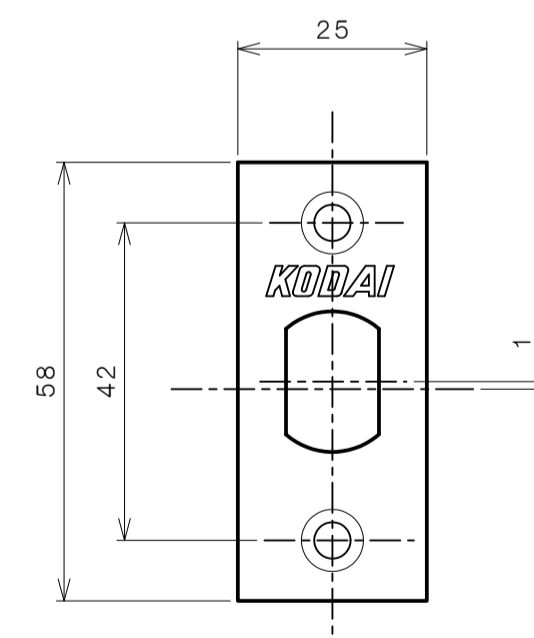

リヴィエールシリーズ
 TL-1501 (丸座 空錠)

★ () 寸法はバックセット60mm

リヴィエールシリーズ
 TL-1502 (小判座 空錠)

★ () 寸法はバックセット60mm

リヴィエールシリーズ
 TL-1503 (木瓜座 空錠)

★ () 寸法はバックセット60mm

リヴィエールシリーズ
LE-1511 (丸座 間仕切錠)

★ () 寸法はバックセット60mm

リヴィエールシリーズ

TL-1512 (小判座 間仕切錠)

★ () 寸法はバックセット60mm

リヴィエールシリーズ

TL-1513 (木瓜座 間仕切錠)

★ () 寸法はバックセット60mm

リヴィエールシリーズ

LE-1521 (丸座 シリンダー付間仕切錠)

★ () 寸法はバックセット60mm

リヴィエールシリーズ

TL-1523 (木瓜座 シリンダー付間仕切錠)

★ () 寸法はバックセット60mm

リヴィエールシリーズ
LE-1541 (丸座 表示錠)

★ () 寸法はバックセット60mm

リヴィエールシリーズ

TL-1542 (小判座 表示錠)

★ () 寸法はバックセット60mm

リヴィエールシリーズ

TL-1543 (木瓜座 表示錠)

★ () 寸法はバックセット60mm

リヴィエールシリーズ

TL-15A1 (丸座 戸襖錠)