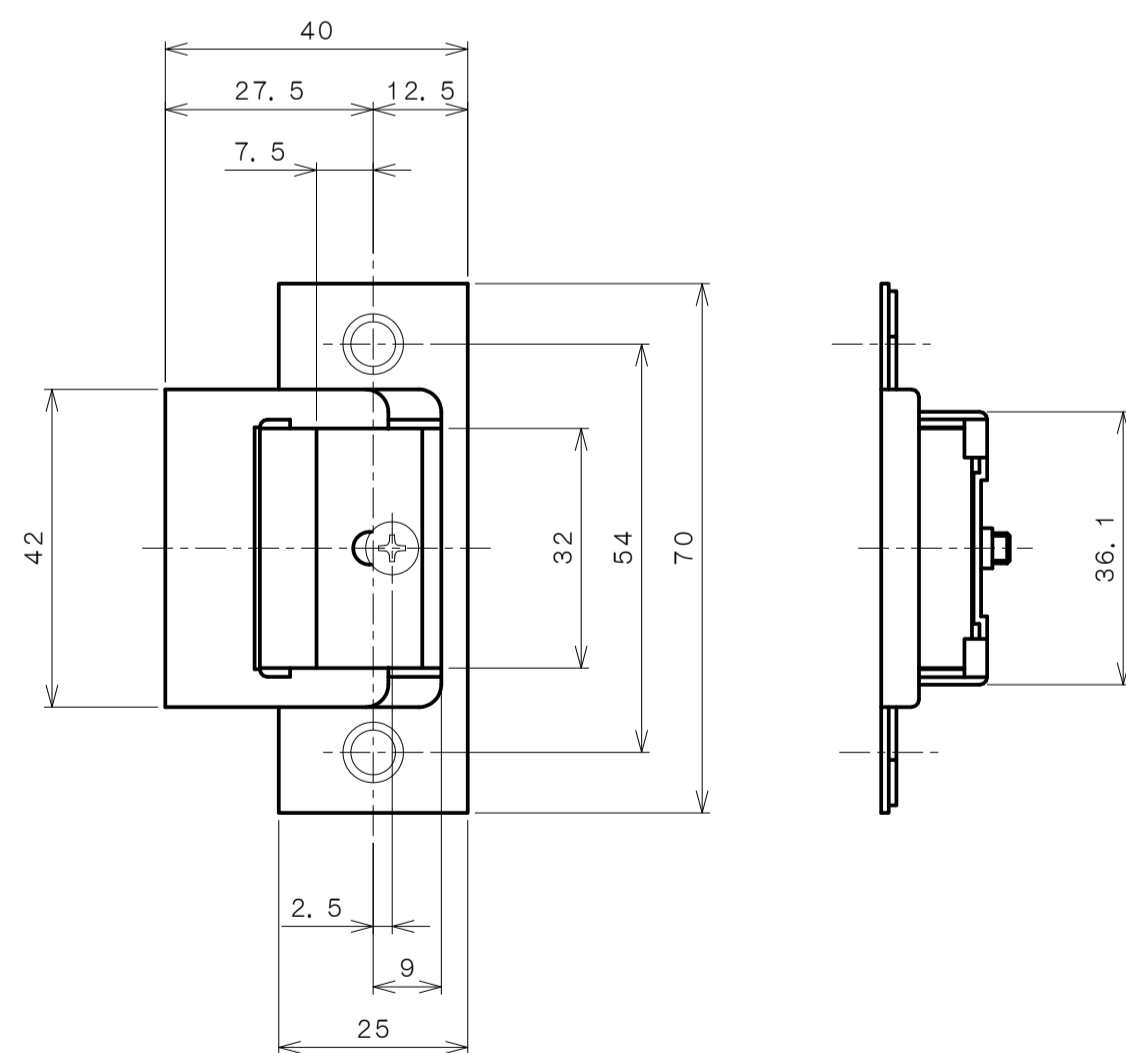

リヴィエールシリーズ
 TL-1501 (丸座 空錠)

★ () 寸法はバックセット60mm

リヴィエールシリーズ
 TL-1502 (小判座 空錠)

★ () 寸法はバックセット60mm

リヴィエールシリーズ
 TL-1503 (木瓜座 空錠)

★ () 寸法はバックセット60mm

リヴィエールシリーズ
LE-1511 (丸座 間仕切錠)

★ () 寸法はバックセット60mm

リヴィエールシリーズ

TL-1512 (小判座 間仕切錠)

★ () 寸法はバックセット60mm

リヴィエールシリーズ

TL-1513 (木瓜座 間仕切錠)

★ () 寸法はバックセット60mm

リヴィエールシリーズ

LE-1521 (丸座 シリンダー付間仕切錠)

★ () 寸法はバックセット60mm

リヴィエールシリーズ

TL-1523 (木瓜座 シリンダー付間仕切錠)

★ () 寸法はバックセット60mm

リヴィエールシリーズ
LE-1541 (丸座 表示錠)

★ () 寸法はバックセット60mm

リヴィエールシリーズ

TL-1542 (小判座 表示錠)

★ () 寸法はバックセット60mm

リヴィエールシリーズ

TL-1543 (木瓜座 表示錠)

★ () 寸法はバックセット60mm

リヴィエールシリーズ

TL-15A1 (丸座 戸襖錠)