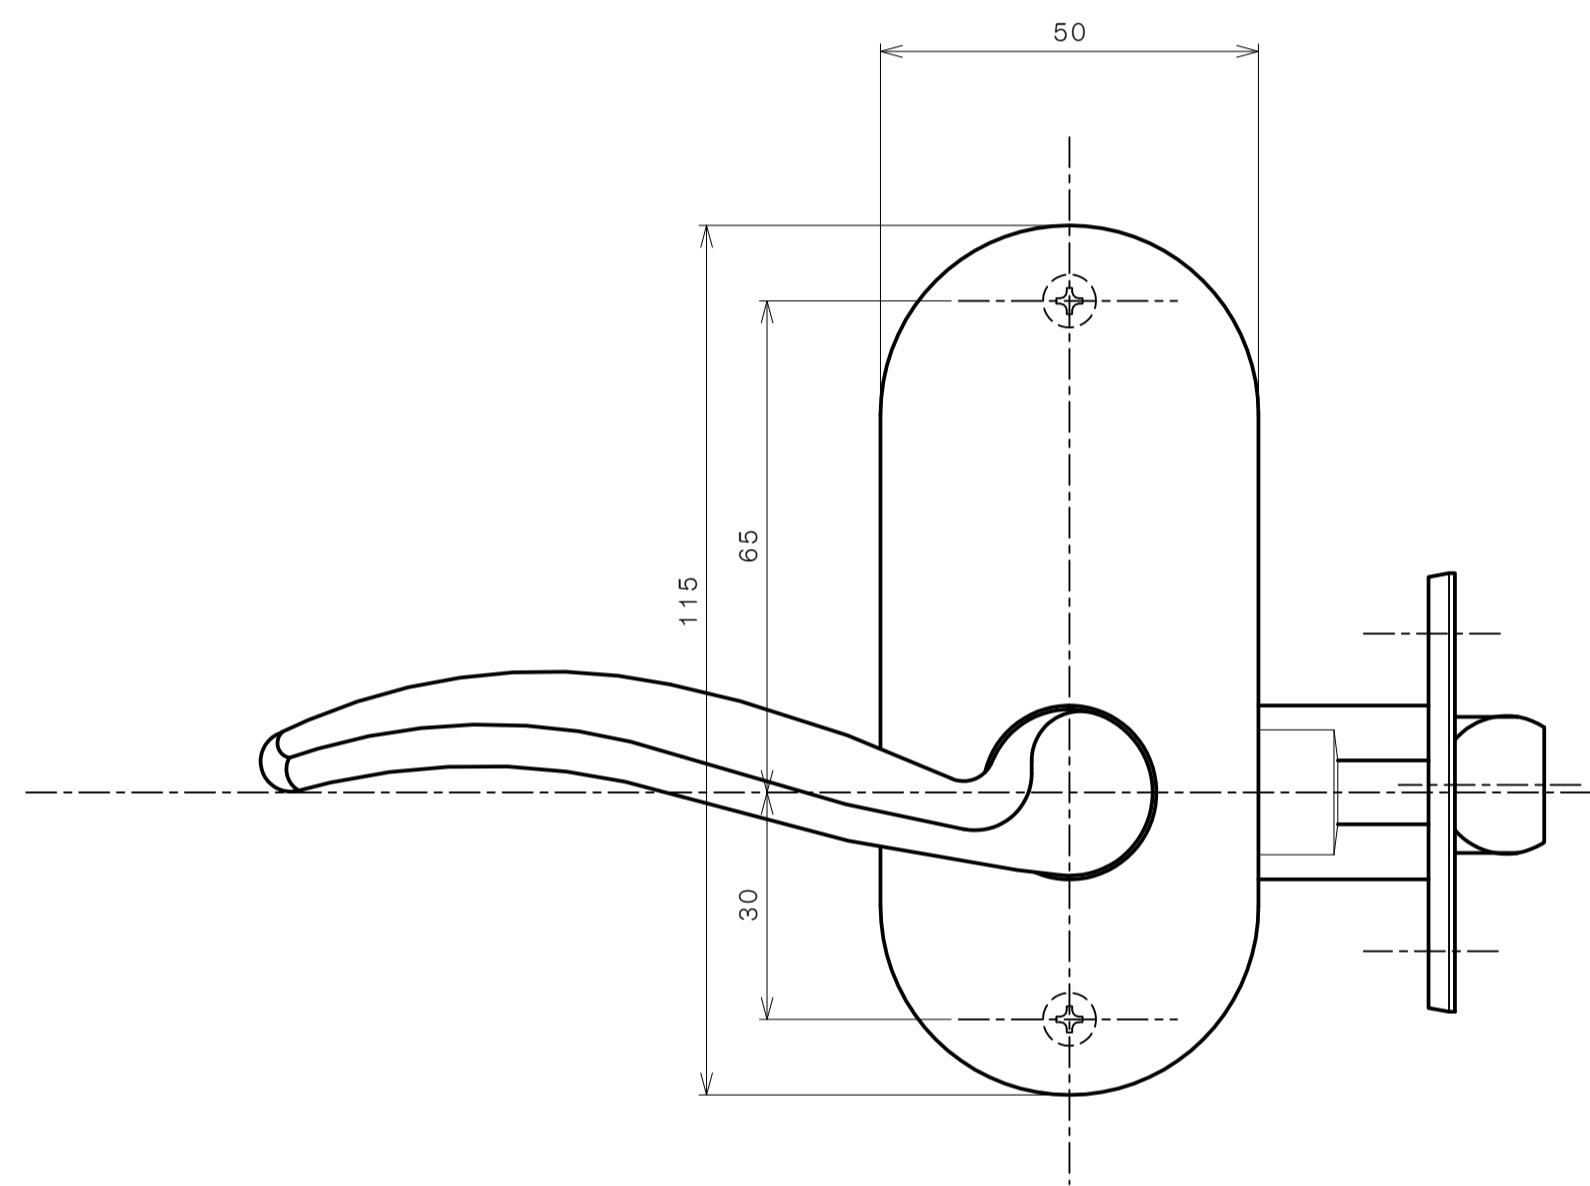

リヴィエールシリーズ
 TL-1501 (丸座 空錠)

★ () 寸法はバックセット60mm

リヴィエールシリーズ
 TL-1502 (小判座 空錠)

★ () 寸法はバックセット60mm

リヴィエールシリーズ
 TL-1503 (木瓜座 空錠)

★ () 寸法はバックセット60mm

リヴィエールシリーズ
LE-1511 (丸座 間仕切錠)

★ () 寸法はバックセット60mm

リヴィエールシリーズ

TL-1512 (小判座 間仕切錠)

★ () 寸法はバックセット60mm

リヴィエールシリーズ

TL-1513 (木瓜座 間仕切錠)

★ () 寸法はバックセット60mm

リヴィエールシリーズ

LE-1521 (丸座 シリンダー付間仕切錠)

★ () 寸法はバックセット60mm

リヴィエールシリーズ

TL-1523 (木瓜座 シリンダー付間仕切錠)

★ () 寸法はバックセット60mm

リヴィエールシリーズ
LE-1541 (丸座 表示錠)

★ () 寸法はバックセット60mm

リヴィエールシリーズ

TL-1542 (小判座 表示錠)

★ () 寸法はバックセット60mm

リヴィエールシリーズ

TL-1543 (木瓜座 表示錠)

★ () 寸法はバックセット60mm

リヴィエールシリーズ

TL-15A1 (丸座 戸襖錠)