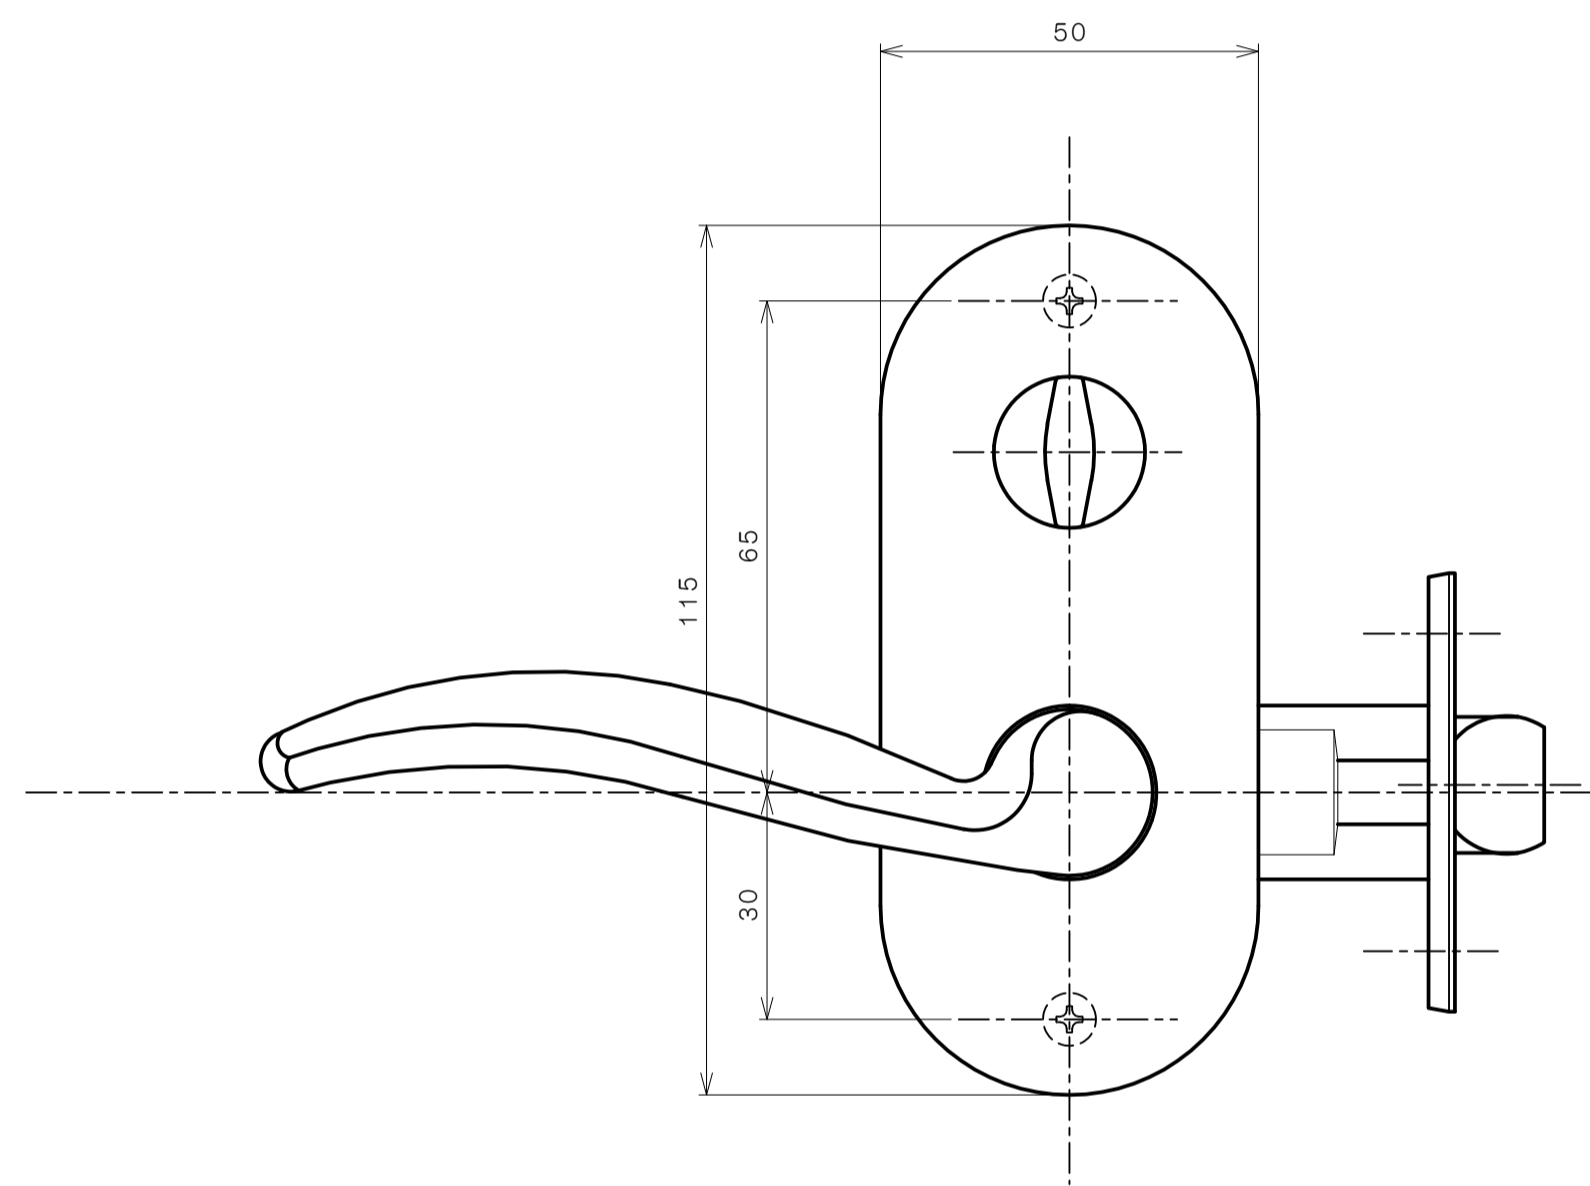

リヴィエールシリーズ

TL-1512 (小判座 間仕切錠)

★ () 寸法はバックセット60mm

リヴィエールシリーズ

TL-1513 (木瓜座 間仕切錠)

★ () 寸法はバックセット60mm

リヴィエールシリーズ

LE-1521 (丸座 シリンダー付間仕切錠)

★ () 寸法はバックセット60mm

リヴィエールシリーズ

TL-1523 (木瓜座 シリンダー付間仕切錠)

★ () 寸法はバックセット60mm

リヴィエールシリーズ
LE-1541 (丸座 表示錠)

★ () 寸法はバックセット60mm

リヴィエールシリーズ

TL-1542 (小判座 表示錠)

★ () 寸法はバックセット60mm

リヴィエールシリーズ

TL-1543 (木瓜座 表示錠)

★ () 寸法はバックセット60mm

リヴィエールシリーズ

TL-15A1 (丸座 戸襖錠)