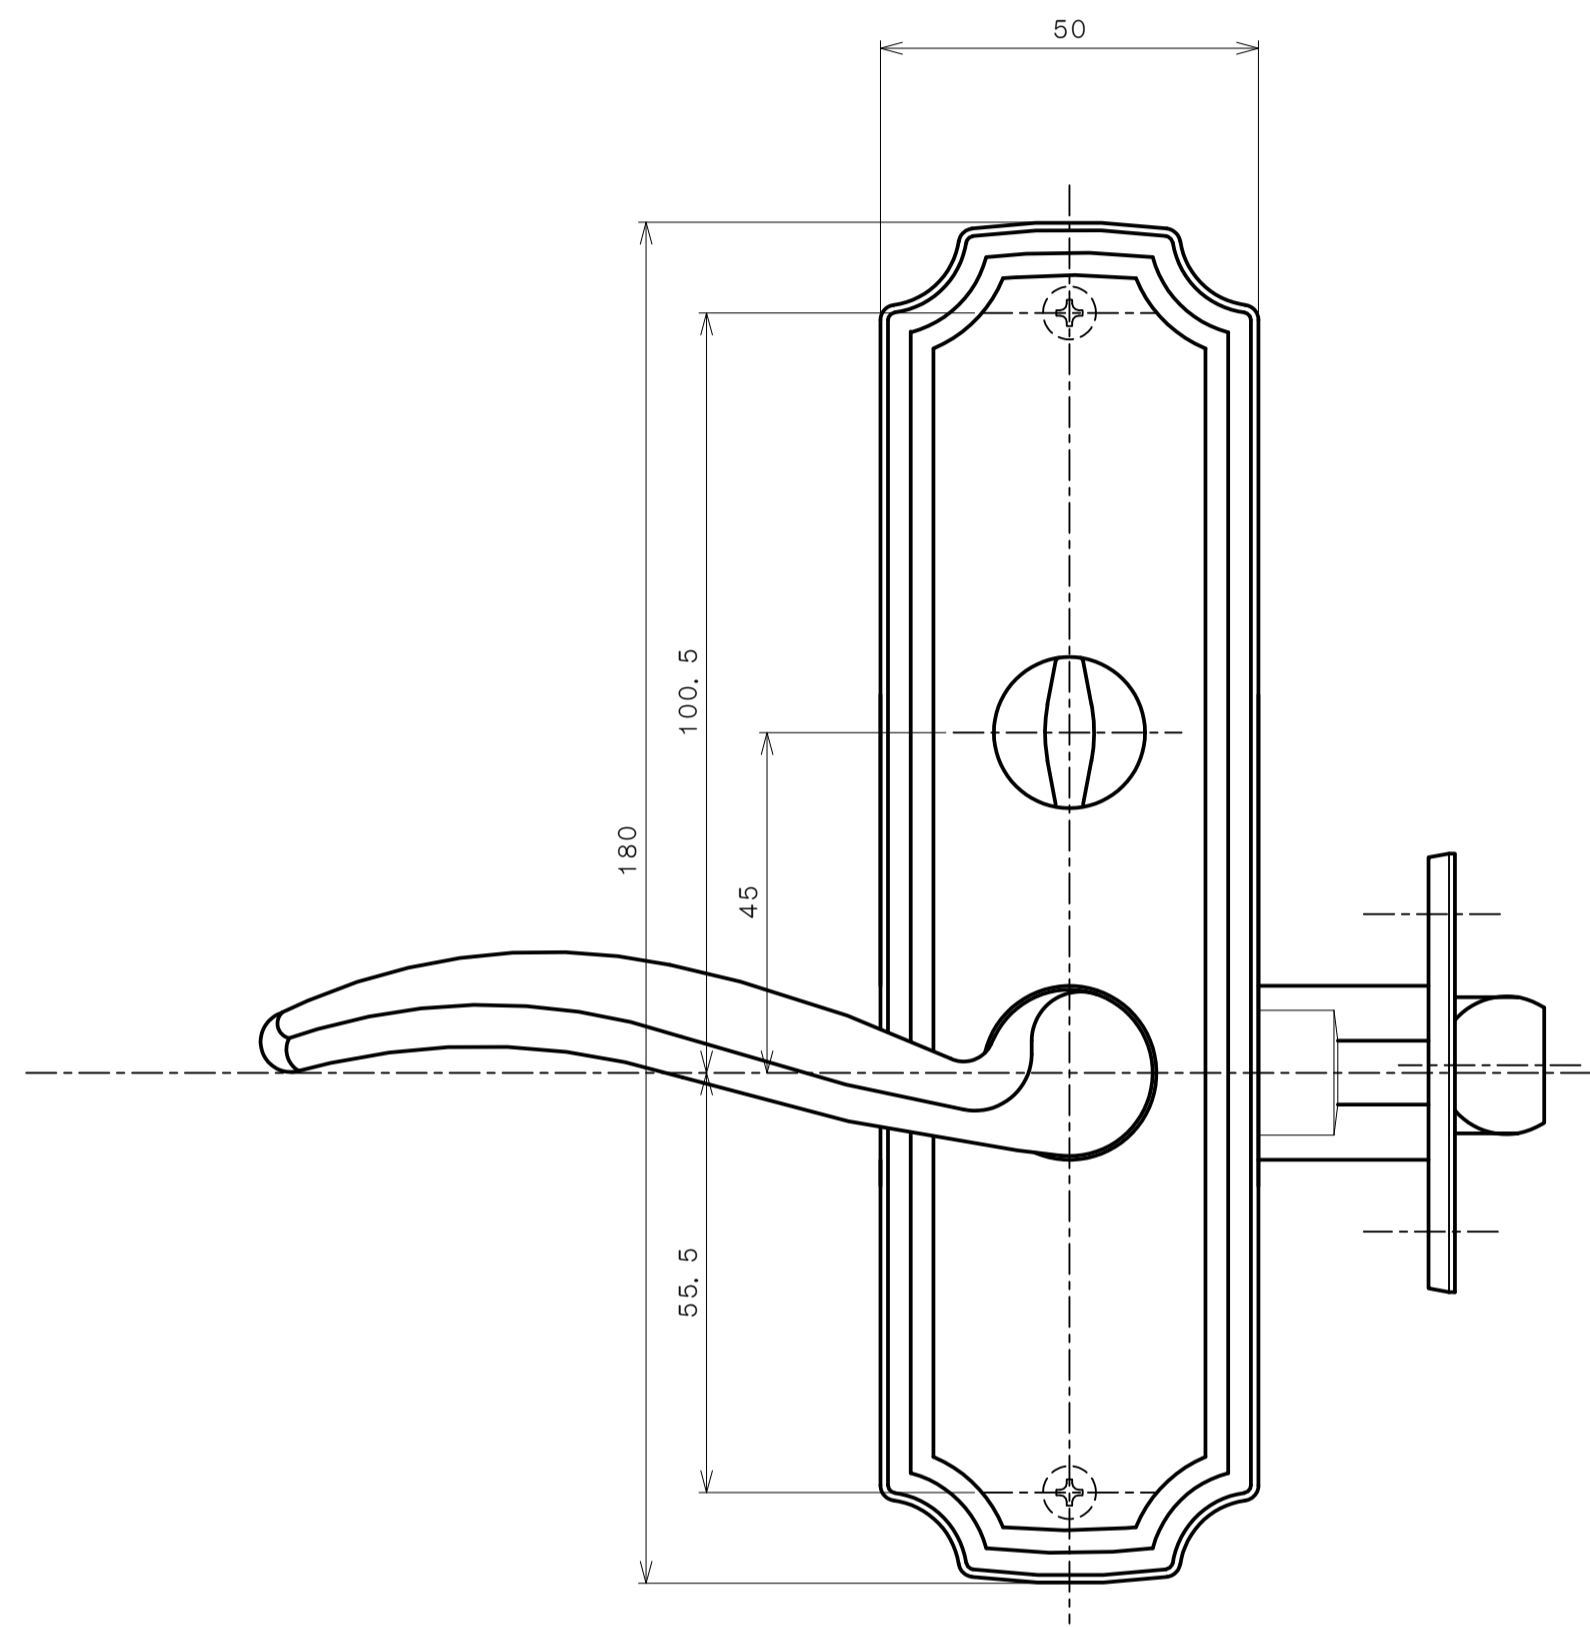

リヴィエールシリーズ
 TL-1501 (丸座 空錠)

★ () 寸法はバックセット60mm

リヴィエールシリーズ
 TL-1502 (小判座 空錠)

★ () 寸法はバックセット60mm

リヴィエールシリーズ
 TL-1503 (木瓜座 空錠)

★ () 寸法はバックセット60mm

リヴィエールシリーズ
LE-1511 (丸座 間仕切錠)

★ () 寸法はバックセット60mm

リヴィエールシリーズ

TL-1512 (小判座 間仕切錠)

★ () 寸法はバックセット60mm

リヴィエールシリーズ

TL-1513 (木瓜座 間仕切錠)

★ () 寸法はバックセット60mm

リヴィエールシリーズ

LE-1521 (丸座 シリンダー付間仕切錠)

★ () 寸法はバックセット60mm

リヴィエールシリーズ

TL-1523 (木瓜座 シリンダー付間仕切錠)

★ () 寸法はバックセット60mm

リヴィエールシリーズ
LE-1541 (丸座 表示錠)

★ () 寸法はバックセット60mm

リヴィエールシリーズ

TL-1542 (小判座 表示錠)

★ () 寸法はバックセット60mm

リヴィエールシリーズ

TL-1543 (木瓜座 表示錠)

★ () 寸法はバックセット60mm

リヴィエールシリーズ

TL-15A1 (丸座 戸襖錠)