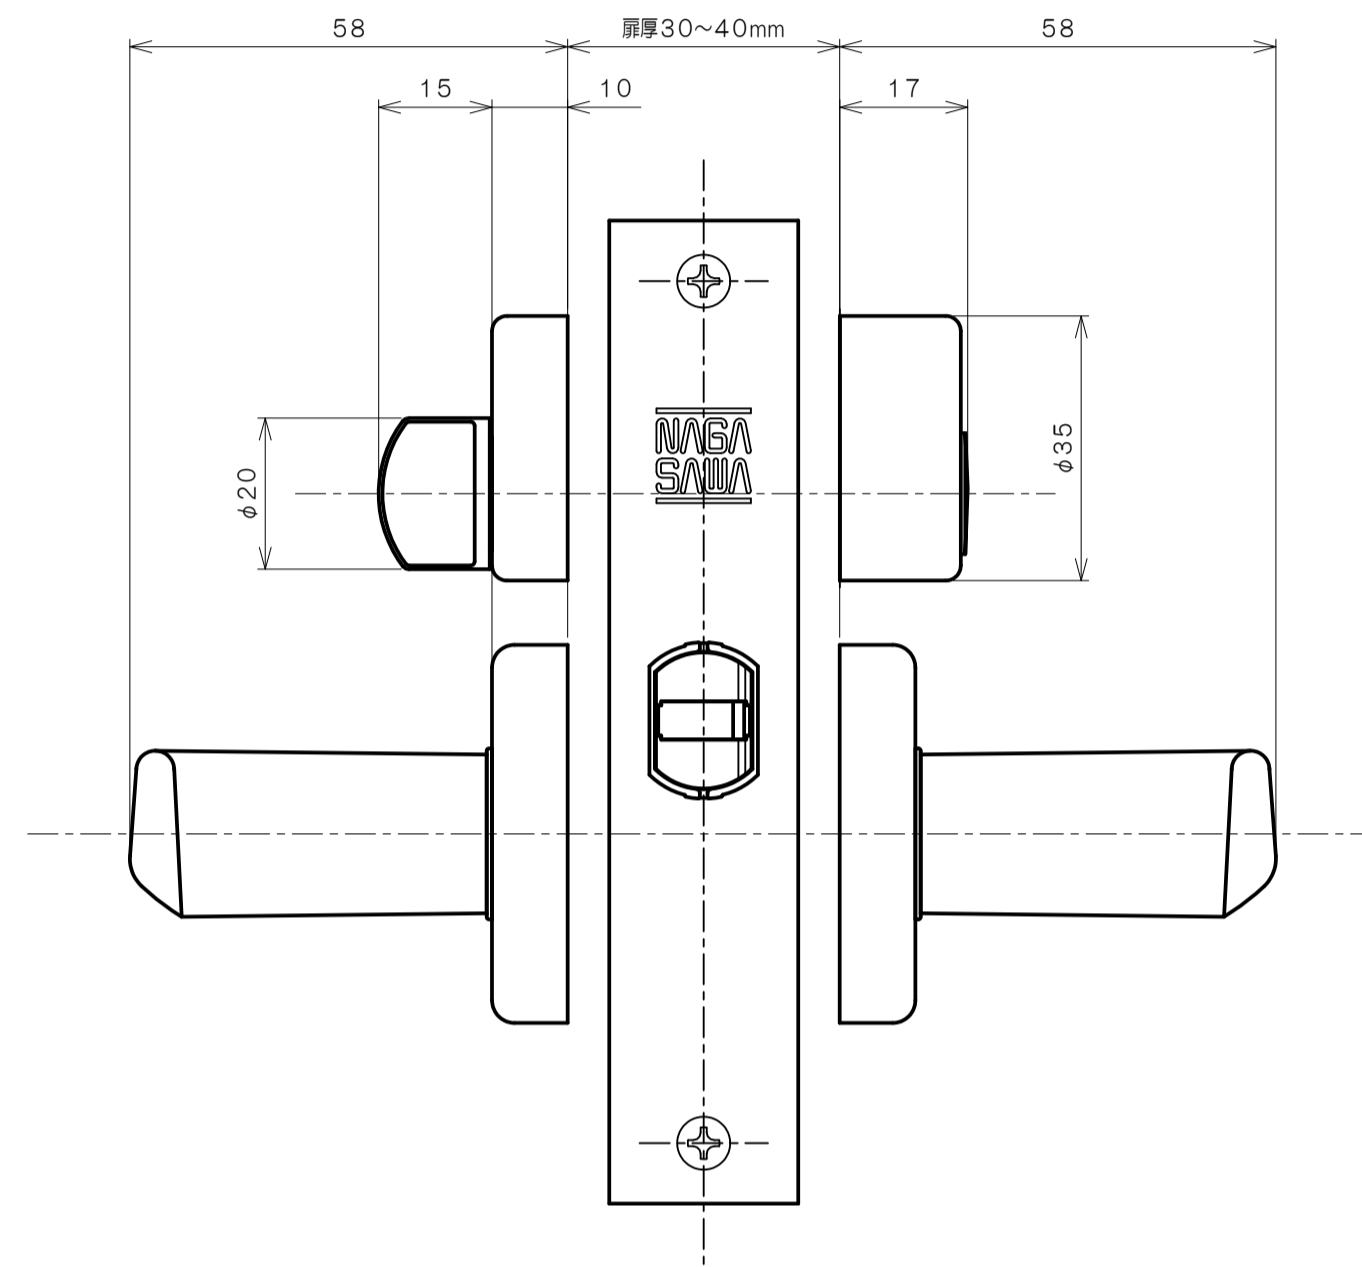

リヴィエールシリーズ
 TL-1501 (丸座 空錠)

★ () 寸法はバックセット60mm

リヴィエールシリーズ
 TL-1502 (小判座 空錠)

★ () 寸法はバックセット60mm

リヴィエールシリーズ
 TL-1503 (木瓜座 空錠)

★ () 寸法はバックセット60mm

リヴィエールシリーズ
LE-1511 (丸座 間仕切錠)

★ () 寸法はバックセット60mm

リヴィエールシリーズ

TL-1512 (小判座 間仕切錠)

★ () 寸法はバックセット60mm

リヴィエールシリーズ

TL-1513 (木瓜座 間仕切錠)

★ () 寸法はバックセット60mm

リヴィエールシリーズ

LE-1521 (丸座 シリンダー付間仕切錠)

★ () 寸法はバックセット60mm

リヴィエールシリーズ

TL-1523 (木瓜座 シリンダー付間仕切錠)

★ () 寸法はバックセット60mm

リヴィエールシリーズ
LE-1541 (丸座 表示錠)

★ () 寸法はバックセット60mm

リヴィエールシリーズ

TL-1542 (小判座 表示錠)

★ () 寸法はバックセット60mm

リヴィエールシリーズ

TL-1543 (木瓜座 表示錠)

★ () 寸法はバックセット60mm

リヴィエールシリーズ

TL-15A1 (丸座 戸襖錠)