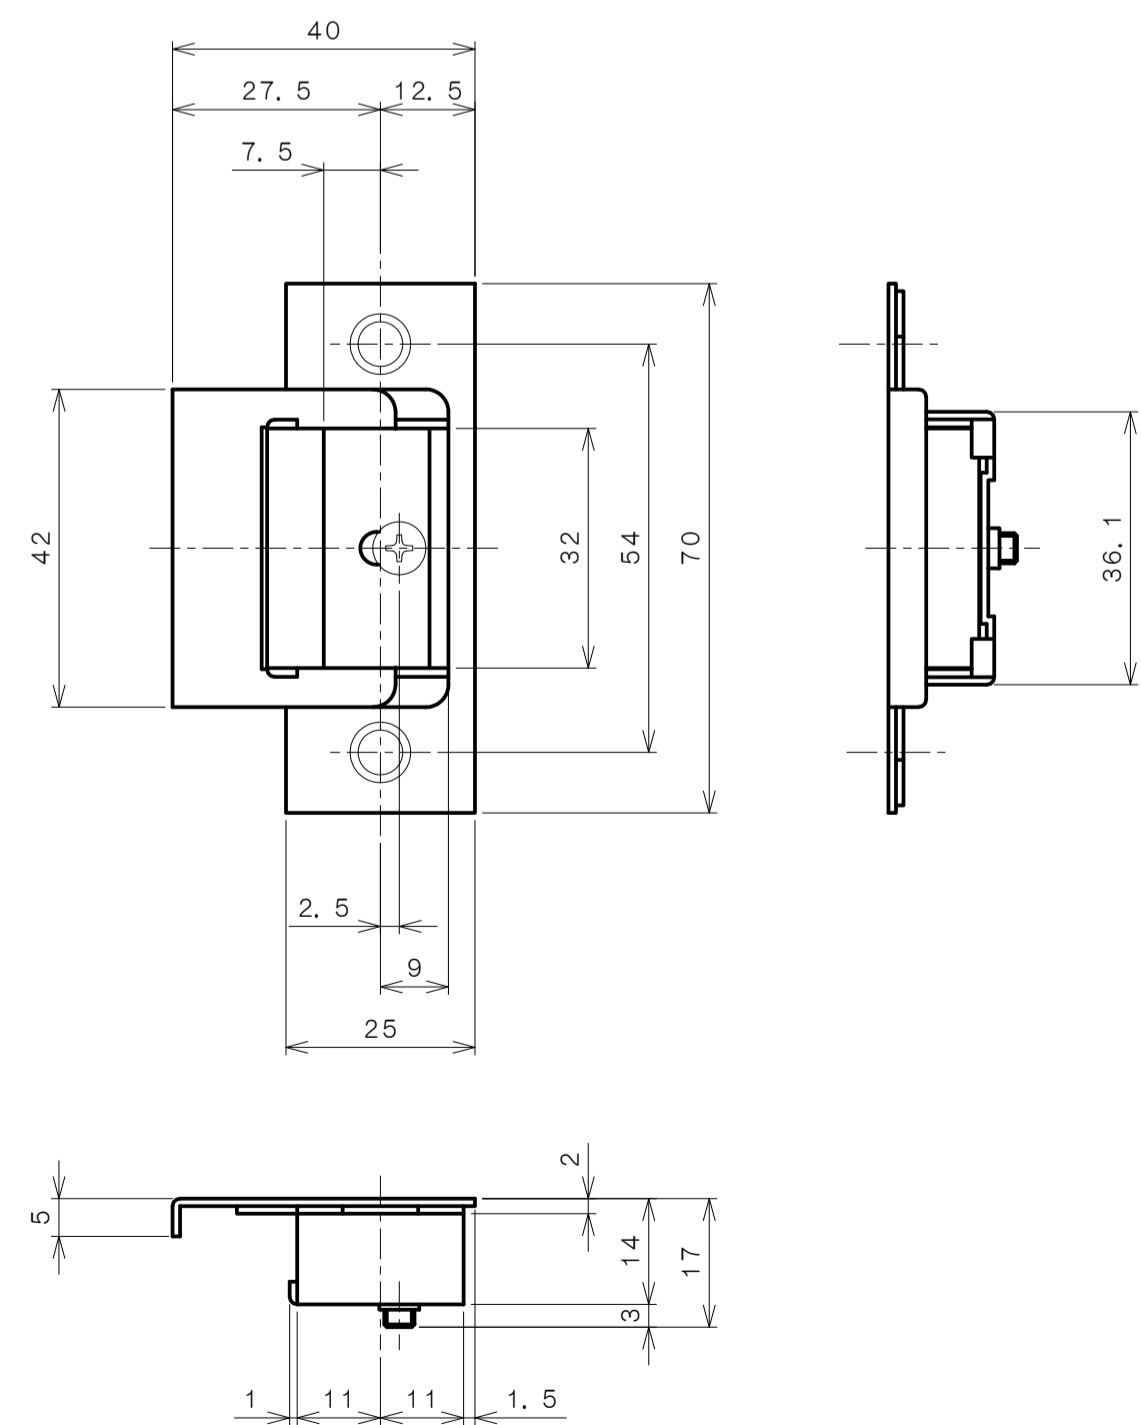

リヴィエールシリーズ
 TL-1501 (丸座 空錠)

★ () 寸法はバックセット60mm

リヴィエールシリーズ
 TL-1502 (小判座 空錠)

★ () 寸法はバックセット60mm

リヴィエールシリーズ
 TL-1503 (木瓜座 空錠)

★ () 寸法はバックセット60mm

リヴィエールシリーズ
LE-1511 (丸座 間仕切錠)

★ () 寸法はバックセット60mm

リヴィエールシリーズ

TL-1512 (小判座 間仕切錠)

★ () 寸法はバックセット60mm

リヴィエールシリーズ

TL-1513 (木瓜座 間仕切錠)

★ () 寸法はバックセット60mm

リヴィエールシリーズ

LE-1521 (丸座 シリンダー付間仕切錠)

★ () 寸法はバックセット60mm

リヴィエールシリーズ

TL-1523 (木瓜座 シリンダー付間仕切錠)

★ () 寸法はバックセット60mm

リヴィエールシリーズ
LE-1541 (丸座 表示錠)

★ () 寸法はバックセット60mm

リヴィエールシリーズ

TL-1542 (小判座 表示錠)

★ () 寸法はバックセット60mm

リヴィエールシリーズ

TL-1543 (木瓜座 表示錠)

★ () 寸法はバックセット60mm

リヴィエールシリーズ

TL-15A1 (丸座 戸襖錠)