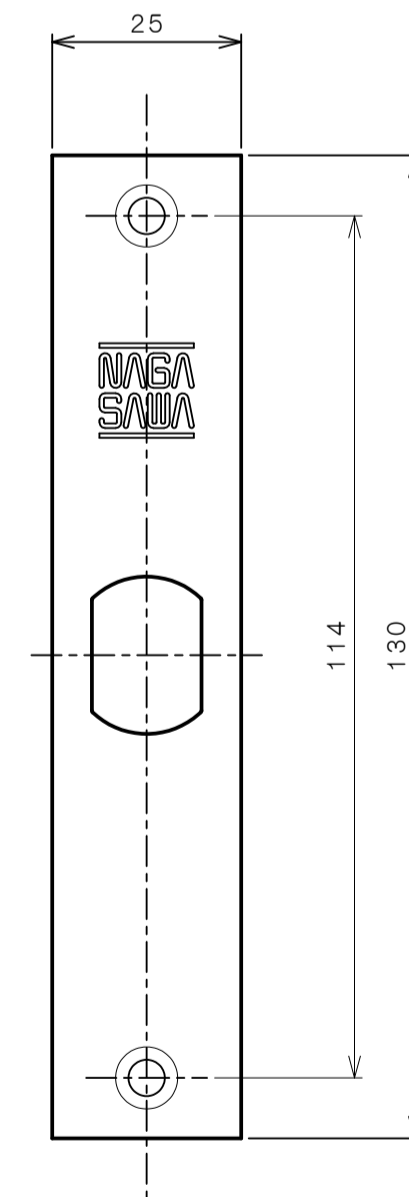

リヴィエールシリーズ
 TL-1501 (丸座 空錠)

★ () 寸法はバックセット60mm

リヴィエールシリーズ
 TL-1502 (小判座 空錠)

★ () 寸法はバックセット60mm

リヴィエールシリーズ
 TL-1503 (木瓜座 空錠)

★ () 寸法はバックセット60mm

リヴィエールシリーズ
LE-1511 (丸座 間仕切錠)

★ () 寸法はバックセット60mm

リヴィエールシリーズ

TL-1512 (小判座 間仕切錠)

★ () 寸法はバックセット60mm

リヴィエールシリーズ

TL-1513 (木瓜座 間仕切錠)

★ () 寸法はバックセット60mm

リヴィエールシリーズ

LE-1521 (丸座 シリンダー付間仕切錠)

★ () 寸法はバックセット60mm

リヴィエールシリーズ

TL-1523 (木瓜座 シリンダー付間仕切錠)

★ () 寸法はバックセット60mm

リヴィエールシリーズ
LE-1541 (丸座 表示錠)

★ () 寸法はバックセット60mm

リヴィエールシリーズ

TL-1542 (小判座 表示錠)

★ () 寸法はバックセット60mm

リヴィエールシリーズ

TL-1543 (木瓜座 表示錠)

★ () 寸法はバックセット60mm

リヴィエールシリーズ

TL-15A1 (丸座 戸襖錠)