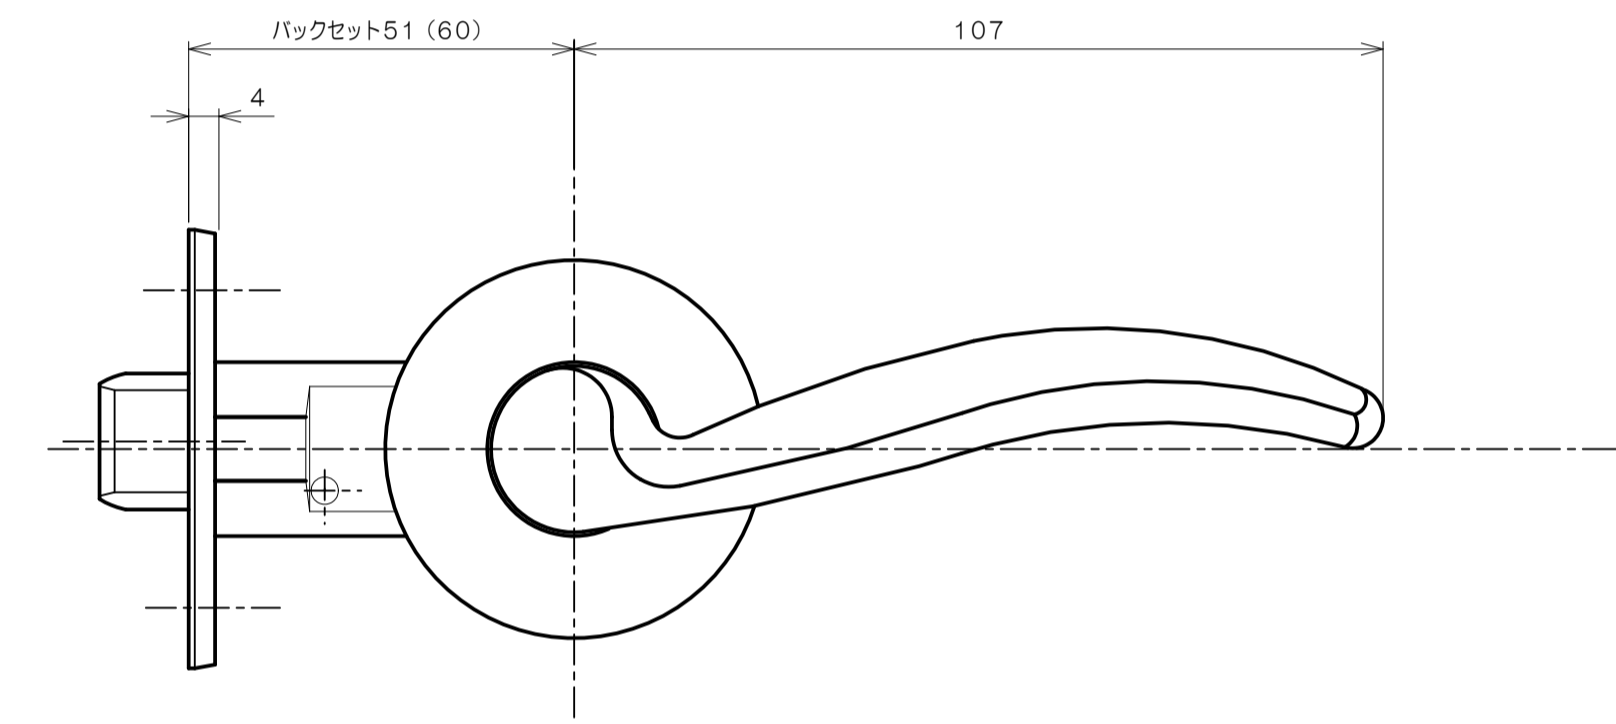

リヴィエールシリーズ
 TL-1501 (丸座 空錠)

★ () 寸法はバックセット60mm

リヴィエールシリーズ
 TL-1502 (小判座 空錠)

★ () 寸法はバックセット60mm

リヴィエールシリーズ
 TL-1503 (木瓜座 空錠)

★ () 寸法はバックセット60mm

リヴィエールシリーズ
LE-1511 (丸座 間仕切錠)

★ () 寸法はバックセット60mm

リヴィエールシリーズ

TL-1512 (小判座 間仕切錠)

★ () 寸法はバックセット60mm

リヴィエールシリーズ

TL-1513 (木瓜座 間仕切錠)

★ () 寸法はバックセット60mm

リヴィエールシリーズ

LE-1521 (丸座 シリンダー付間仕切錠)

★ () 寸法はバックセット60mm

リヴィエールシリーズ

TL-1523 (木瓜座 シリンダー付間仕切錠)

★ () 寸法はバックセット60mm

リヴィエールシリーズ
LE-1541 (丸座 表示錠)

★ () 寸法はバックセット60mm

リヴィエールシリーズ

TL-1542 (小判座 表示錠)

★ () 寸法はバックセット60mm

リヴィエールシリーズ

TL-1543 (木瓜座 表示錠)

★ () 寸法はバックセット60mm

リヴィエールシリーズ

TL-15A1 (丸座 戸襖錠)