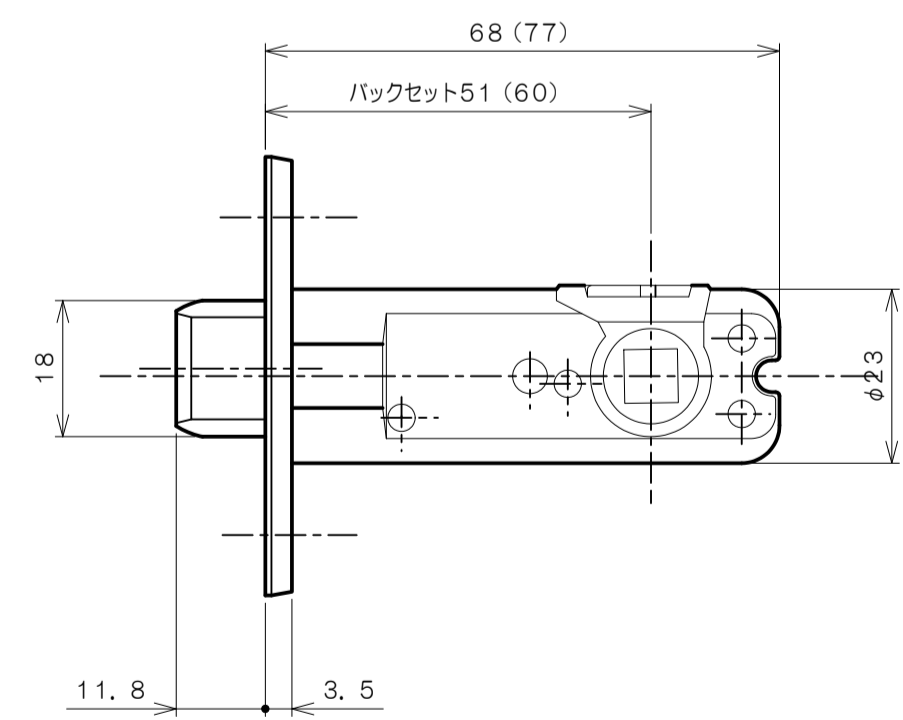

★ () 寸法はバックセット60mm

リヴィエールシリーズ

TL-1523 (木瓜座 シリンダー付間仕切錠)

★ () 寸法はバックセット60mm

リヴィエールシリーズ
LE-1541 (丸座 表示錠)

★ () 寸法はバックセット60mm

リヴィエールシリーズ

TL-1542 (小判座 表示錠)

★ () 寸法はバックセット60mm

リヴィエールシリーズ

TL-1543 (木瓜座 表示錠)

★ () 寸法はバックセット60mm

リヴィエールシリーズ

TL-15A1 (丸座 戸襖錠)