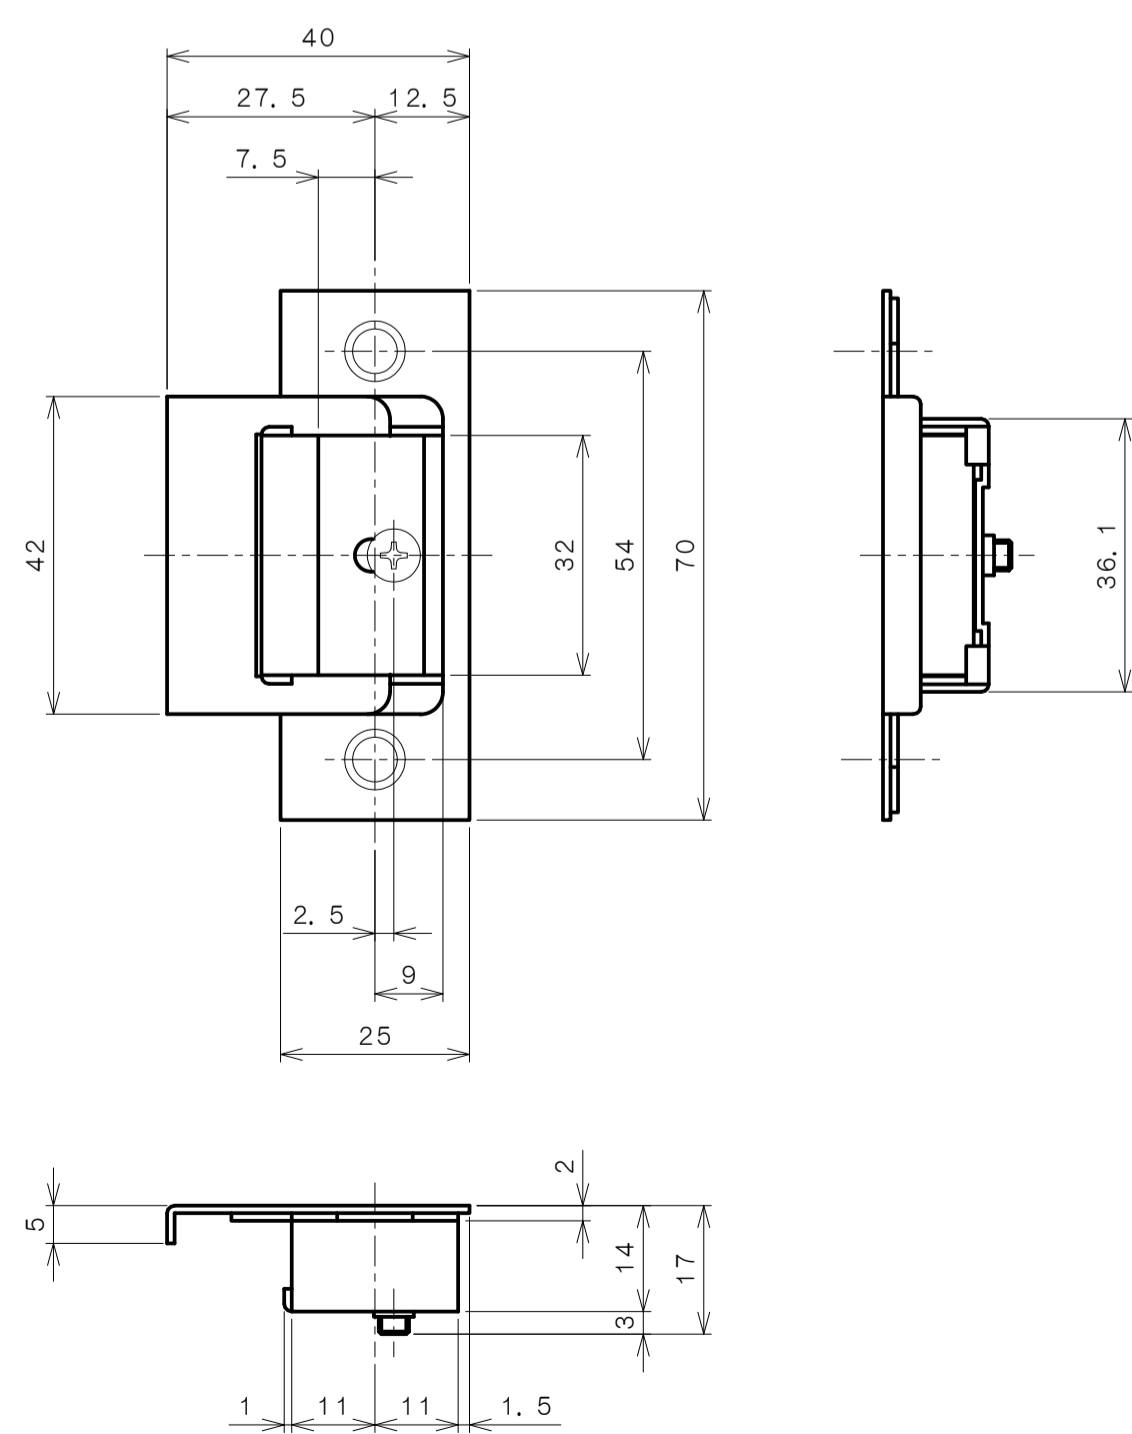

リヴィエールシリーズ
 TL-1501 (丸座 空錠)

★ () 寸法はバックセット60mm

リヴィエールシリーズ
 TL-1502 (小判座 空錠)

★ () 寸法はバックセット60mm

リヴィエールシリーズ
 TL-1503 (木瓜座 空錠)

★ () 寸法はバックセット60mm

リヴィエールシリーズ
LE-1511 (丸座 間仕切錠)

★ () 寸法はバックセット60mm

リヴィエールシリーズ

TL-1512 (小判座 間仕切錠)

★ () 寸法はバックセット60mm

リヴィエールシリーズ

TL-1513 (木瓜座 間仕切錠)

★ () 寸法はバックセット60mm

リヴィエールシリーズ

LE-1521 (丸座 シリンダー付間仕切錠)

★ () 寸法はバックセット60mm

リヴィエールシリーズ

TL-1523 (木瓜座 シリンダー付間仕切錠)

★ () 寸法はバックセット60mm

リヴィエールシリーズ
LE-1541 (丸座 表示錠)

★ () 寸法はバックセット60mm

リヴィエールシリーズ

TL-1542 (小判座 表示錠)

★ () 寸法はバックセット60mm

リヴィエールシリーズ

TL-1543 (木瓜座 表示錠)

★ () 寸法はバックセット60mm

リヴィエールシリーズ

TL-15A1 (丸座 戸襖錠)