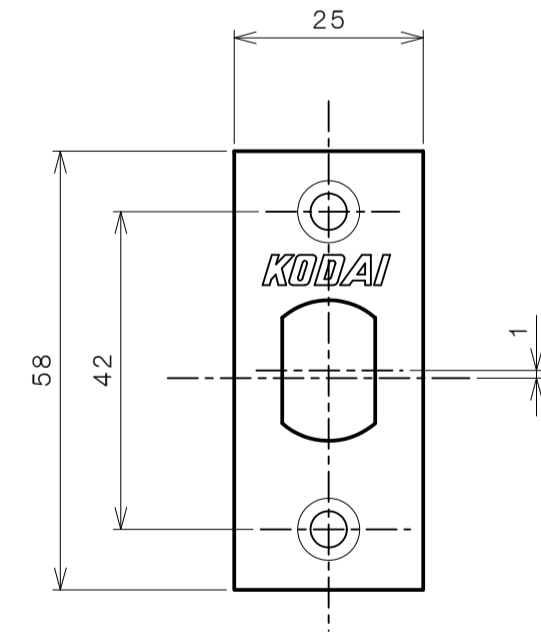

リヴィエールシリーズ
 TL-1501 (丸座 空錠)

★ () 寸法はバックセット60mm

リヴィエールシリーズ
 TL-1502 (小判座 空錠)

★ () 寸法はバックセット60mm

リヴィエールシリーズ
 TL-1503 (木瓜座 空錠)

★ () 寸法はバックセット60mm

リヴィエールシリーズ
LE-1511 (丸座 間仕切錠)

★ () 寸法はバックセット60mm

リヴィエールシリーズ

TL-1512 (小判座 間仕切錠)

★ () 寸法はバックセット60mm

リヴィエールシリーズ

TL-1513 (木瓜座 間仕切錠)

★ () 寸法はバックセット60mm

リヴィエールシリーズ

LE-1521 (丸座 シリンダー付間仕切錠)

★ () 寸法はバックセット60mm

リヴィエールシリーズ

TL-1523 (木瓜座 シリンダー付間仕切錠)

★ () 寸法はバックセット60mm

リヴィエールシリーズ
LE-1541 (丸座 表示錠)

★ () 寸法はバックセット60mm

リヴィエールシリーズ

TL-1542 (小判座 表示錠)

★ () 寸法はバックセット60mm

リヴィエールシリーズ

TL-1543 (木瓜座 表示錠)

★ () 寸法はバックセット60mm

リヴィエールシリーズ

TL-15A1 (丸座 戸襖錠)