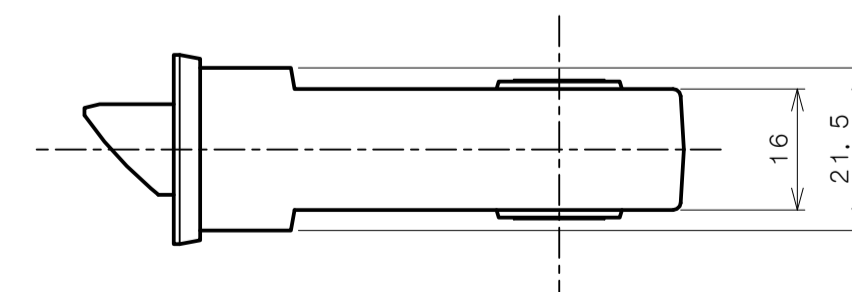

リヴィエールシリーズ
 TL-1501 (丸座 空錠)

★ () 寸法はバックセット60mm

リヴィエールシリーズ
 TL-1502 (小判座 空錠)

★ () 寸法はバックセット60mm

リヴィエールシリーズ
 TL-1503 (木瓜座 空錠)

★ () 寸法はバックセット60mm

リヴィエールシリーズ
LE-1511 (丸座 間仕切錠)

★ () 寸法はバックセット60mm

リヴィエールシリーズ

TL-1512 (小判座 間仕切錠)

★ () 寸法はバックセット60mm

リヴィエールシリーズ

TL-1513 (木瓜座 間仕切錠)

★ () 寸法はバックセット60mm

リヴィエールシリーズ

LE-1521 (丸座 シリンダー付間仕切錠)

★ () 寸法はバックセット60mm

リヴィエールシリーズ

TL-1523 (木瓜座 シリンダー付間仕切錠)

★ () 寸法はバックセット60mm

リヴィエールシリーズ
LE-1541 (丸座 表示錠)

★ () 寸法はバックセット60mm

リヴィエールシリーズ

TL-1542 (小判座 表示錠)

★ () 寸法はバックセット60mm

リヴィエールシリーズ

TL-1543 (木瓜座 表示錠)

★ () 寸法はバックセット60mm

リヴィエールシリーズ

TL-15A1 (丸座 戸襖錠)