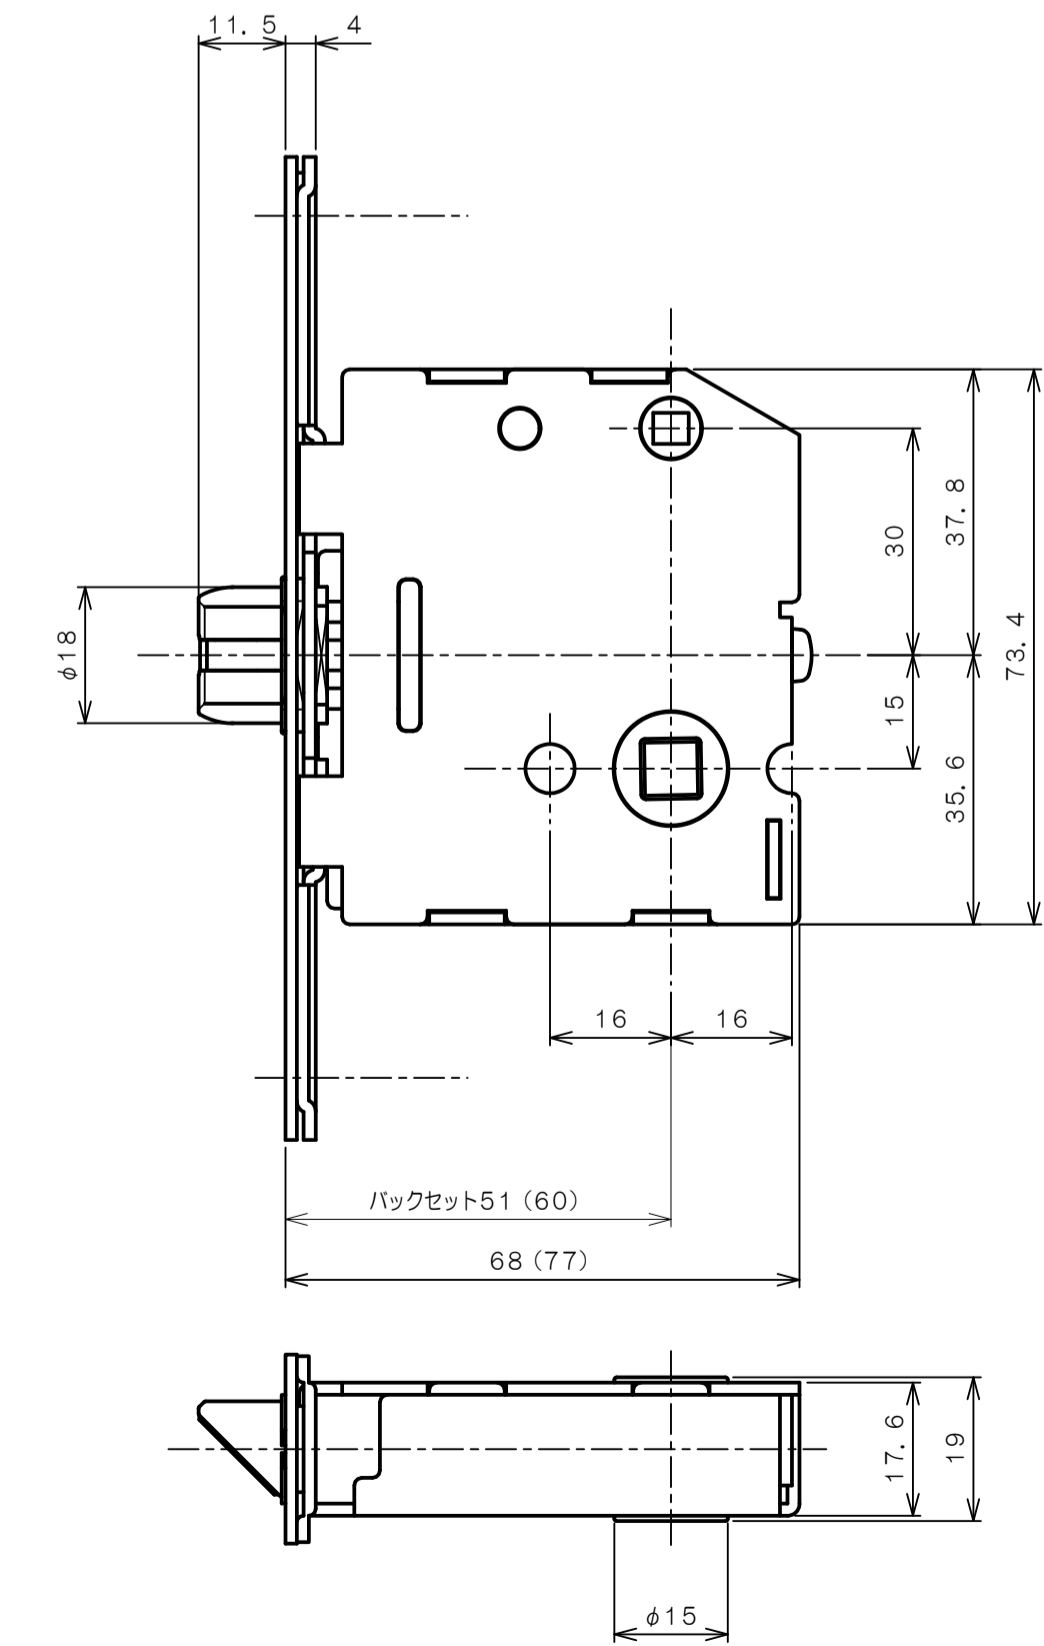

リヴィエールシリーズ
 TL-1501 (丸座 空錠)

★ () 寸法はバックセット60mm

リヴィエールシリーズ
 TL-1502 (小判座 空錠)

★ () 寸法はバックセット60mm

リヴィエールシリーズ
 TL-1503 (木瓜座 空錠)

★ () 寸法はバックセット60mm

リヴィエールシリーズ
LE-1511 (丸座 間仕切錠)

★ () 寸法はバックセット60mm

リヴィエールシリーズ

TL-1512 (小判座 間仕切錠)

★ () 寸法はバックセット60mm

リヴィエールシリーズ

TL-1513 (木瓜座 間仕切錠)

★ () 寸法はバックセット60mm

リヴィエールシリーズ

LE-1521 (丸座 シリンダー付間仕切錠)

★ () 寸法はバックセット60mm

リヴィエールシリーズ

TL-1523 (木瓜座 シリンダー付間仕切錠)

★ () 寸法はバックセット60mm

リヴィエールシリーズ
LE-1541 (丸座 表示錠)

★ () 寸法はバックセット60mm

リヴィエールシリーズ

TL-1542 (小判座 表示錠)

★ () 寸法はバックセット60mm

リヴィエールシリーズ

TL-1543 (木瓜座 表示錠)

★ () 寸法はバックセット60mm

リヴィエールシリーズ

TL-15A1 (丸座 戸襖錠)