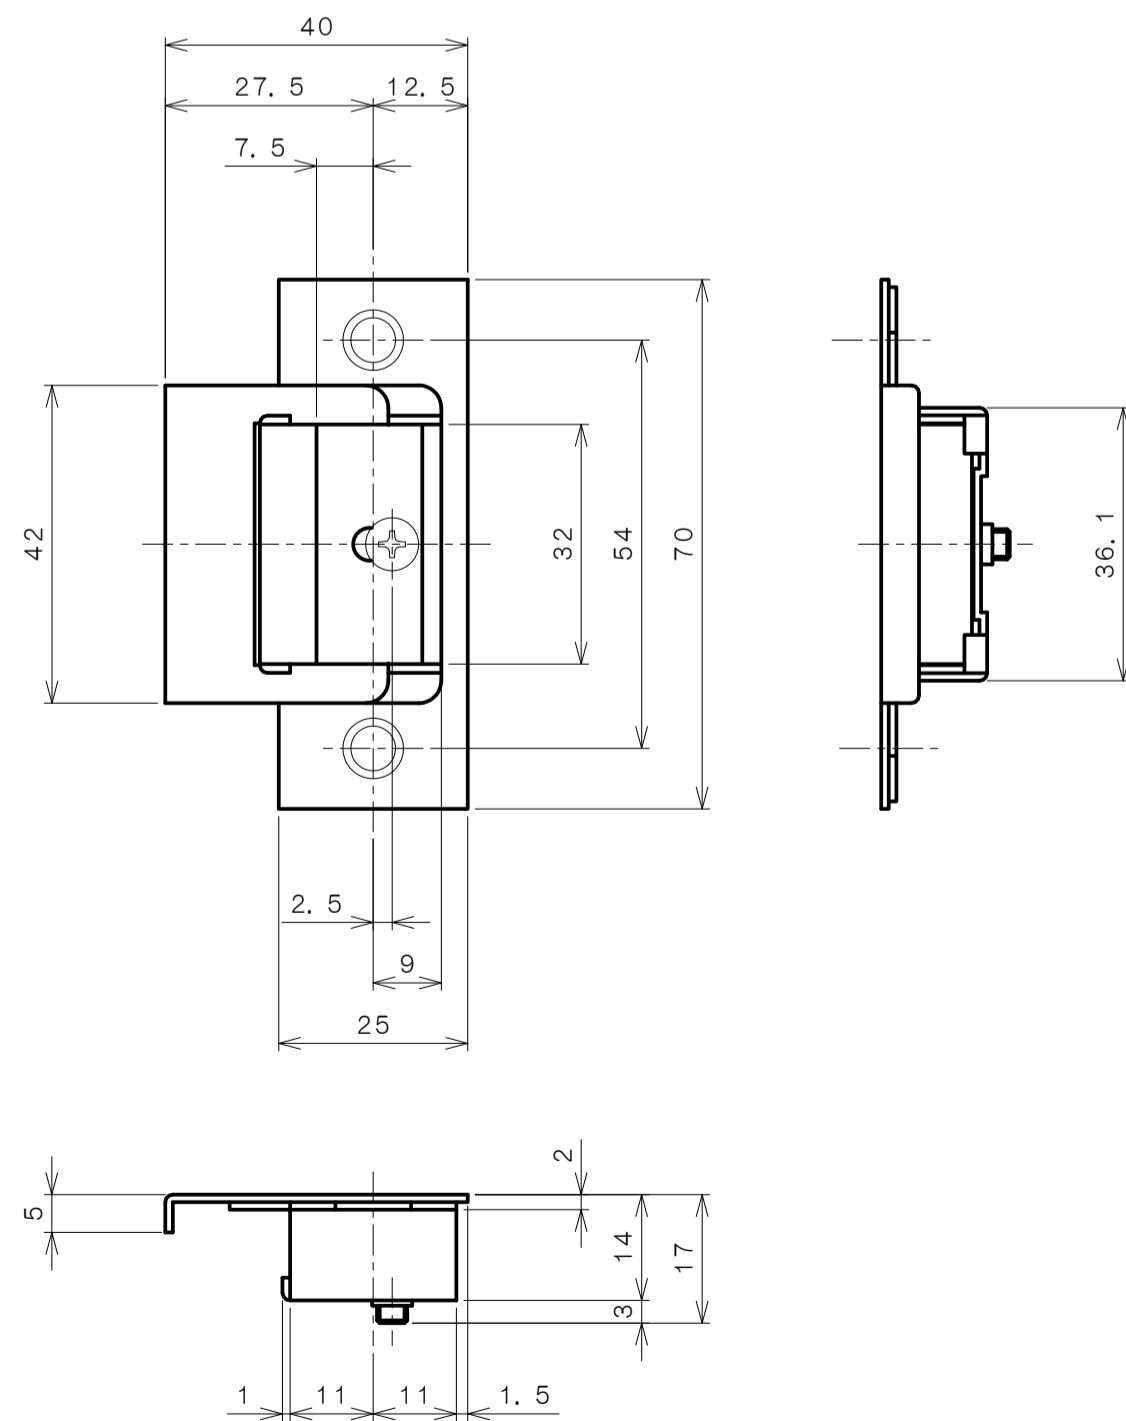

リヴィエールシリーズ
 TL-1501 (丸座 空錠)

★ () 寸法はバックセット60mm

リヴィエールシリーズ
 TL-1502 (小判座 空錠)

★ () 寸法はバックセット60mm

リヴィエールシリーズ
 TL-1503 (木瓜座 空錠)

★ () 寸法はバックセット60mm

リヴィエールシリーズ
LE-1511 (丸座 間仕切錠)

★ () 寸法はバックセット60mm

リヴィエールシリーズ

TL-1512 (小判座 間仕切錠)

★ () 寸法はバックセット60mm

リヴィエールシリーズ

TL-1513 (木瓜座 間仕切錠)

★ () 寸法はバックセット60mm

リヴィエールシリーズ

LE-1521 (丸座 シリンダー付間仕切錠)

★ () 寸法はバックセット60mm

リヴィエールシリーズ

TL-1523 (木瓜座 シリンダー付間仕切錠)

★ () 寸法はバックセット60mm

リヴィエールシリーズ
LE-1541 (丸座 表示錠)

★ () 寸法はバックセット60mm

リヴィエールシリーズ

TL-1542 (小判座 表示錠)

★ () 寸法はバックセット60mm

リヴィエールシリーズ

TL-1543 (木瓜座 表示錠)

★ () 寸法はバックセット60mm

リヴィエールシリーズ

TL-15A1 (丸座 戸襖錠)