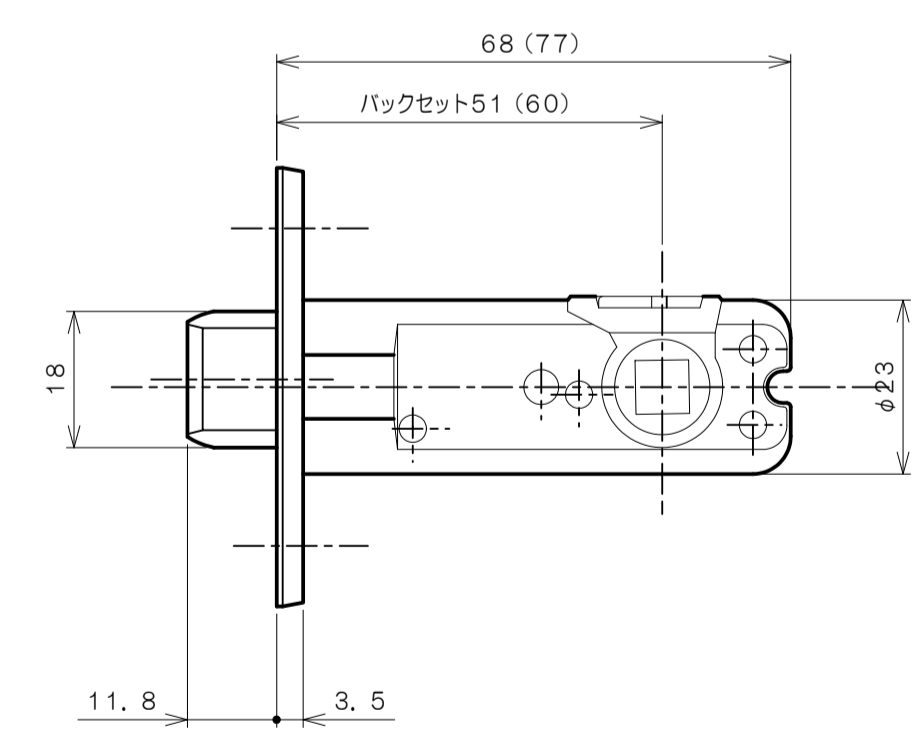

リヴィエールシリーズ
 TL-1501 (丸座 空錠)

★ () 寸法はバックセット60mm

リヴィエールシリーズ
 TL-1502 (小判座 空錠)

★ () 寸法はバックセット60mm

リヴィエールシリーズ
 TL-1503 (木瓜座 空錠)

★ () 寸法はバックセット60mm

リヴィエールシリーズ
LE-1511 (丸座 間仕切錠)

★ () 寸法はバックセット60mm

リヴィエールシリーズ

TL-1512 (小判座 間仕切錠)

★ () 寸法はバックセット60mm

リヴィエールシリーズ

TL-1513 (木瓜座 間仕切錠)

★ () 寸法はバックセット60mm

リヴィエールシリーズ

LE-1521 (丸座 シリンダー付間仕切錠)

★ () 寸法はバックセット60mm

リヴィエールシリーズ

TL-1523 (木瓜座 シリンダー付間仕切錠)

★ () 寸法はバックセット60mm

リヴィエールシリーズ
LE-1541 (丸座 表示錠)

★ () 寸法はバックセット60mm

リヴィエールシリーズ

TL-1542 (小判座 表示錠)

★ () 寸法はバックセット60mm

リヴィエールシリーズ

TL-1543 (木瓜座 表示錠)

★ () 寸法はバックセット60mm

リヴィエールシリーズ

TL-15A1 (丸座 戸襖錠)