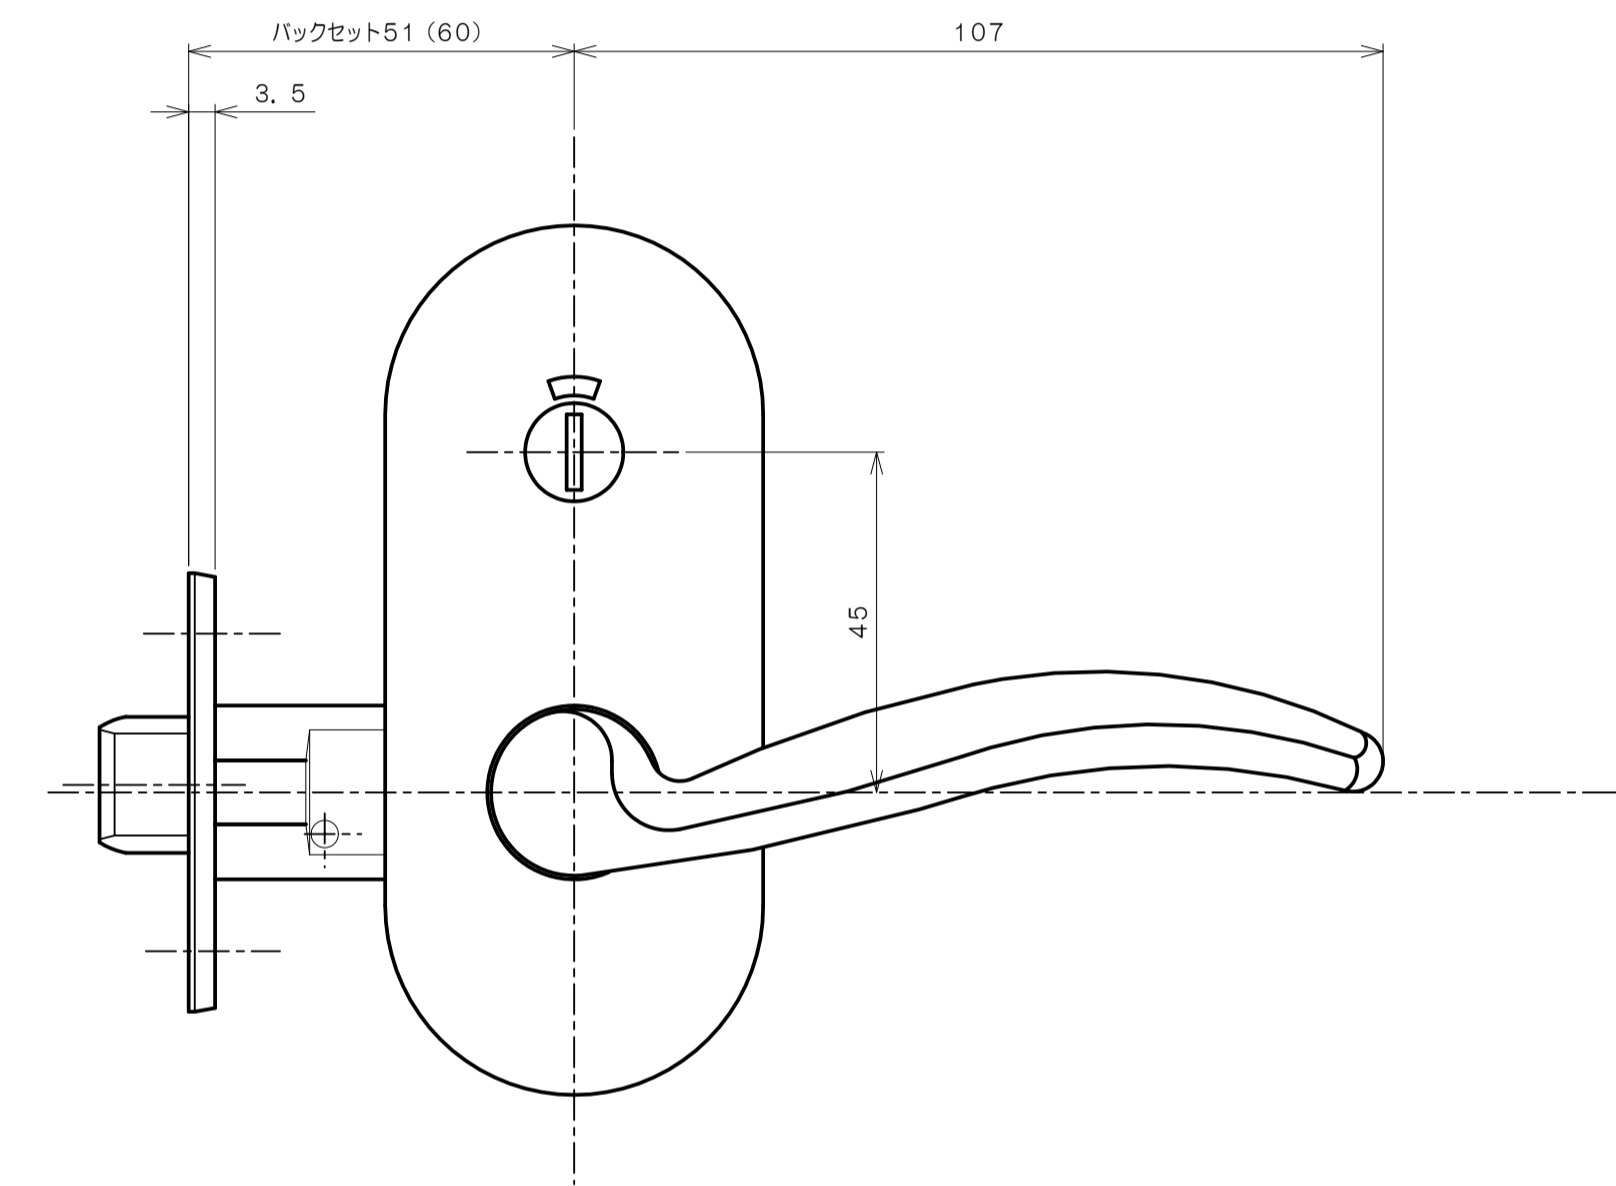

リヴィエールシリーズ

TL-1512 (小判座 間仕切錠)

★ () 寸法はバックセット60mm

リヴィエールシリーズ

TL-1513 (木瓜座 間仕切錠)

★ () 寸法はバックセット60mm

リヴィエールシリーズ

LE-1521 (丸座 シリンダー付間仕切錠)

★ () 寸法はバックセット60mm

リヴィエールシリーズ

TL-1523 (木瓜座 シリンダー付間仕切錠)

★ () 寸法はバックセット60mm

リヴィエールシリーズ
LE-1541 (丸座 表示錠)

★ () 寸法はバックセット60mm

リヴィエールシリーズ

TL-1542 (小判座 表示錠)

★ () 寸法はバックセット60mm

リヴィエールシリーズ

TL-1543 (木瓜座 表示錠)

★ () 寸法はバックセット60mm

リヴィエールシリーズ

TL-15A1 (丸座 戸襖錠)