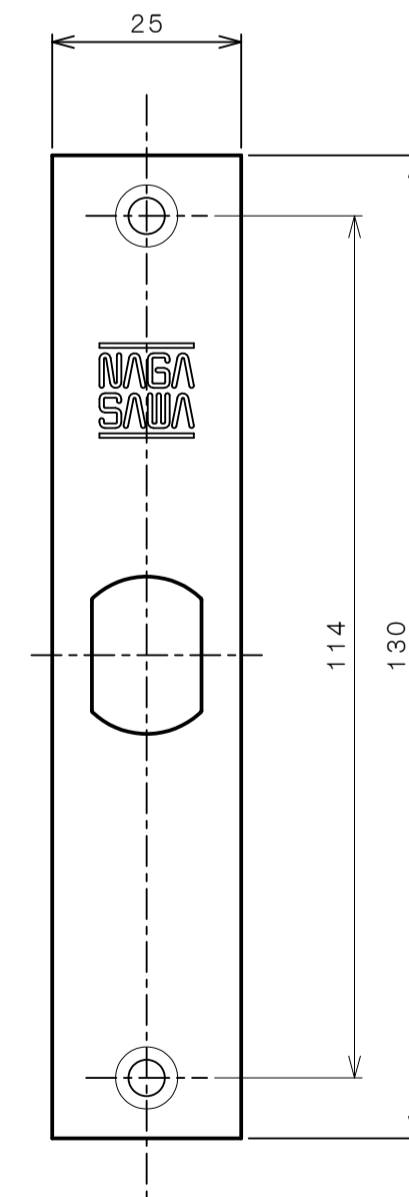

リヴィエールシリーズ
 TL-1501 (丸座 空錠)

★ () 寸法はバックセット60mm

リヴィエールシリーズ
 TL-1502 (小判座 空錠)

★ () 寸法はバックセット60mm

リヴィエールシリーズ
 TL-1503 (木瓜座 空錠)

★ () 寸法はバックセット60mm

リヴィエールシリーズ
LE-1511 (丸座 間仕切錠)

★ () 寸法はバックセット60mm

リヴィエールシリーズ

TL-1512 (小判座 間仕切錠)

★ () 寸法はバックセット60mm

リヴィエールシリーズ

TL-1513 (木瓜座 間仕切錠)

★ () 寸法はバックセット60mm

リヴィエールシリーズ

LE-1521 (丸座 シリンダー付間仕切錠)

★ () 寸法はバックセット60mm

リヴィエールシリーズ

TL-1523 (木瓜座 シリンダー付間仕切錠)

★ () 寸法はバックセット60mm

リヴィエールシリーズ
LE-1541 (丸座 表示錠)

★ () 寸法はバックセット60mm

リヴィエールシリーズ

TL-1542 (小判座 表示錠)

★ () 寸法はバックセット60mm

リヴィエールシリーズ

TL-1543 (木瓜座 表示錠)

★ () 寸法はバックセット60mm

リヴィエールシリーズ

TL-15A1 (丸座 戸襖錠)