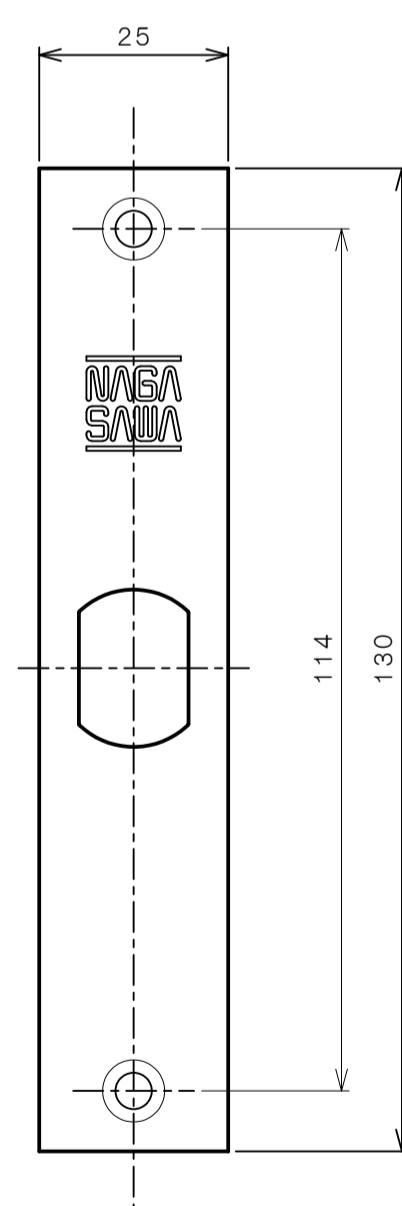

リヴィエールシリーズ
 TL-1501 (丸座 空錠)

★ () 寸法はバックセット60mm

リヴィエールシリーズ
 TL-1502 (小判座 空錠)

★ () 寸法はバックセット60mm

リヴィエールシリーズ
 TL-1503 (木瓜座 空錠)

★ () 寸法はバックセット60mm

リヴィエールシリーズ
LE-1511 (丸座 間仕切錠)

★ () 寸法はバックセット60mm

リヴィエールシリーズ

TL-1512 (小判座 間仕切錠)

★ () 寸法はバックセット60mm

リヴィエールシリーズ

TL-1513 (木瓜座 間仕切錠)

★ () 寸法はバックセット60mm

リヴィエールシリーズ

LE-1521 (丸座 シリンダー付間仕切錠)

★ () 寸法はバックセット60mm

リヴィエールシリーズ

TL-1523 (木瓜座 シリンダー付間仕切錠)

★ () 寸法はバックセット60mm

リヴィエールシリーズ
LE-1541 (丸座 表示錠)

★ () 寸法はバックセット60mm

リヴィエールシリーズ

TL-1542 (小判座 表示錠)

★ () 寸法はバックセット60mm

リヴィエールシリーズ

TL-1543 (木瓜座 表示錠)

★ () 寸法はバックセット60mm

リヴィエールシリーズ

TL-15A1 (丸座 戸襖錠)