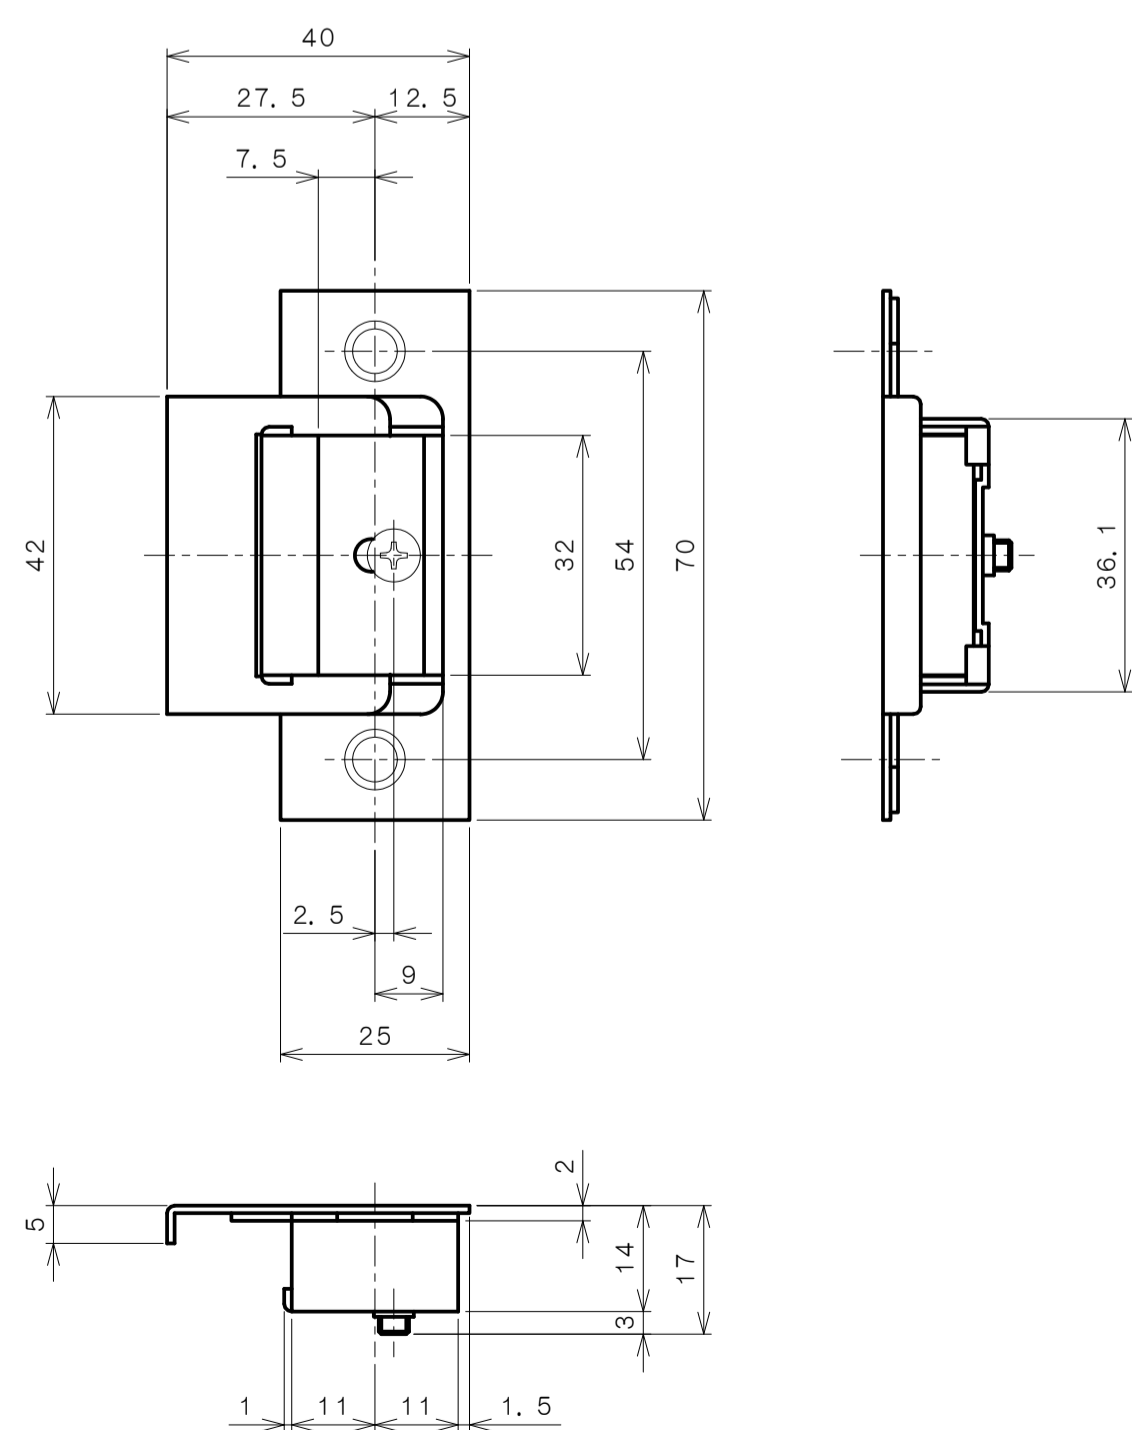

リヴィエールシリーズ
 TL-1501 (丸座 空錠)

★ () 寸法はバックセット60mm

リヴィエールシリーズ
 TL-1502 (小判座 空錠)

★ () 寸法はバックセット60mm

リヴィエールシリーズ
 TL-1503 (木瓜座 空錠)

★ () 寸法はバックセット60mm

リヴィエールシリーズ
LE-1511 (丸座 間仕切錠)

★ () 寸法はバックセット60mm

リヴィエールシリーズ

TL-1512 (小判座 間仕切錠)

★ () 寸法はバックセット60mm

リヴィエールシリーズ

TL-1513 (木瓜座 間仕切錠)

★ () 寸法はバックセット60mm

リヴィエールシリーズ

LE-1521 (丸座 シリンダー付間仕切錠)

★ () 寸法はバックセット60mm

リヴィエールシリーズ

TL-1523 (木瓜座 シリンダー付間仕切錠)

★ () 寸法はバックセット60mm

リヴィエールシリーズ
LE-1541 (丸座 表示錠)

★ () 寸法はバックセット60mm

リヴィエールシリーズ

TL-1542 (小判座 表示錠)

★ () 寸法はバックセット60mm

リヴィエールシリーズ

TL-1543 (木瓜座 表示錠)

★ () 寸法はバックセット60mm

リヴィエールシリーズ

TL-15A1 (丸座 戸襖錠)