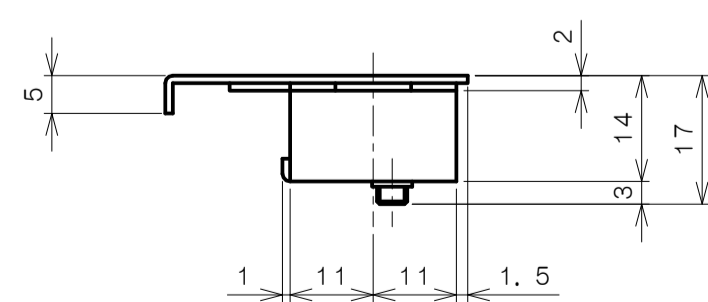

リヴィエールシリーズ
 TL-1501 (丸座 空錠)

★ () 寸法はバックセット60mm

リヴィエールシリーズ
 TL-1502 (小判座 空錠)

★ () 寸法はバックセット60mm

リヴィエールシリーズ
 TL-1503 (木瓜座 空錠)

★ () 寸法はバックセット60mm

リヴィエールシリーズ
LE-1511 (丸座 間仕切錠)

★ () 寸法はバックセット60mm

リヴィエールシリーズ

TL-1512 (小判座 間仕切錠)

★ () 寸法はバックセット60mm

リヴィエールシリーズ

TL-1513 (木瓜座 間仕切錠)

★ () 寸法はバックセット60mm

リヴィエールシリーズ

LE-1521 (丸座 シリンダー付間仕切錠)

★ () 寸法はバックセット60mm

リヴィエールシリーズ

TL-1523 (木瓜座 シリンダー付間仕切錠)

★ () 寸法はバックセット60mm

リヴィエールシリーズ
LE-1541 (丸座 表示錠)

★ () 寸法はバックセット60mm

リヴィエールシリーズ

TL-1542 (小判座 表示錠)

★ () 寸法はバックセット60mm

リヴィエールシリーズ

TL-1543 (木瓜座 表示錠)

★ () 寸法はバックセット60mm

リヴィエールシリーズ

TL-15A1 (丸座 戸襖錠)