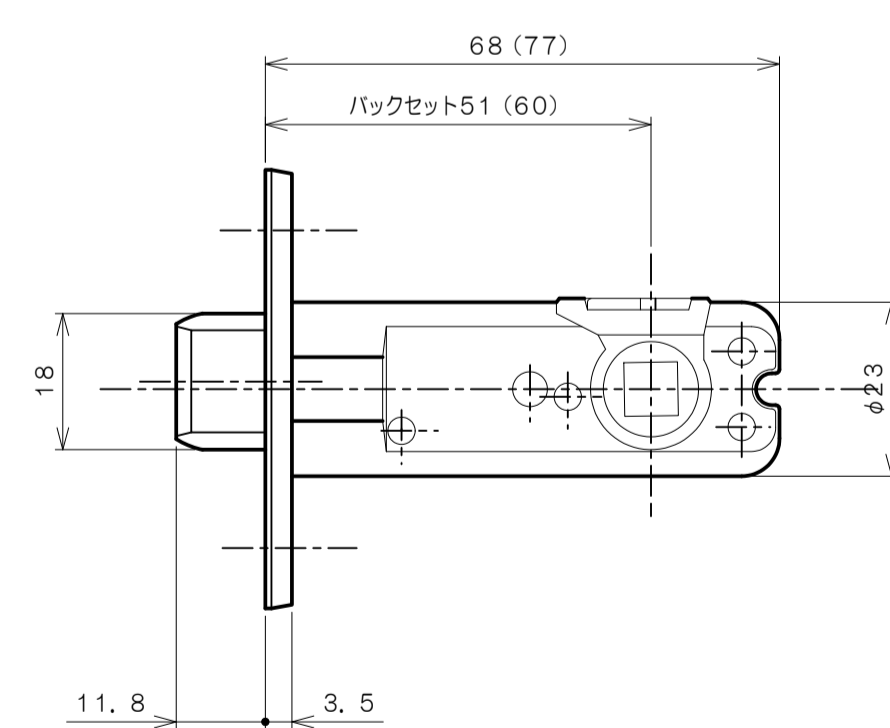

リヴィエールシリーズ
 TL-1501 (丸座 空錠)

★ () 寸法はバックセット60mm

リヴィエールシリーズ
 TL-1502 (小判座 空錠)

★ () 寸法はバックセット60mm

リヴィエールシリーズ
 TL-1503 (木瓜座 空錠)

★ () 寸法はバックセット60mm

リヴィエールシリーズ
LE-1511 (丸座 間仕切錠)

★ () 寸法はバックセット60mm

リヴィエールシリーズ

TL-1512 (小判座 間仕切錠)

★ () 寸法はバックセット60mm

リヴィエールシリーズ

TL-1513 (木瓜座 間仕切錠)

★ () 寸法はバックセット60mm

リヴィエールシリーズ

LE-1521 (丸座 シリンダー付間仕切錠)

★ () 寸法はバックセット60mm

リヴィエールシリーズ

TL-1523 (木瓜座 シリンダー付間仕切錠)

★ () 寸法はバックセット60mm

リヴィエールシリーズ
LE-1541 (丸座 表示錠)

★ () 寸法はバックセット60mm

リヴィエールシリーズ

TL-1542 (小判座 表示錠)

★ () 寸法はバックセット60mm

リヴィエールシリーズ

TL-1543 (木瓜座 表示錠)

★ () 寸法はバックセット60mm

リヴィエールシリーズ

TL-15A1 (丸座 戸襖錠)