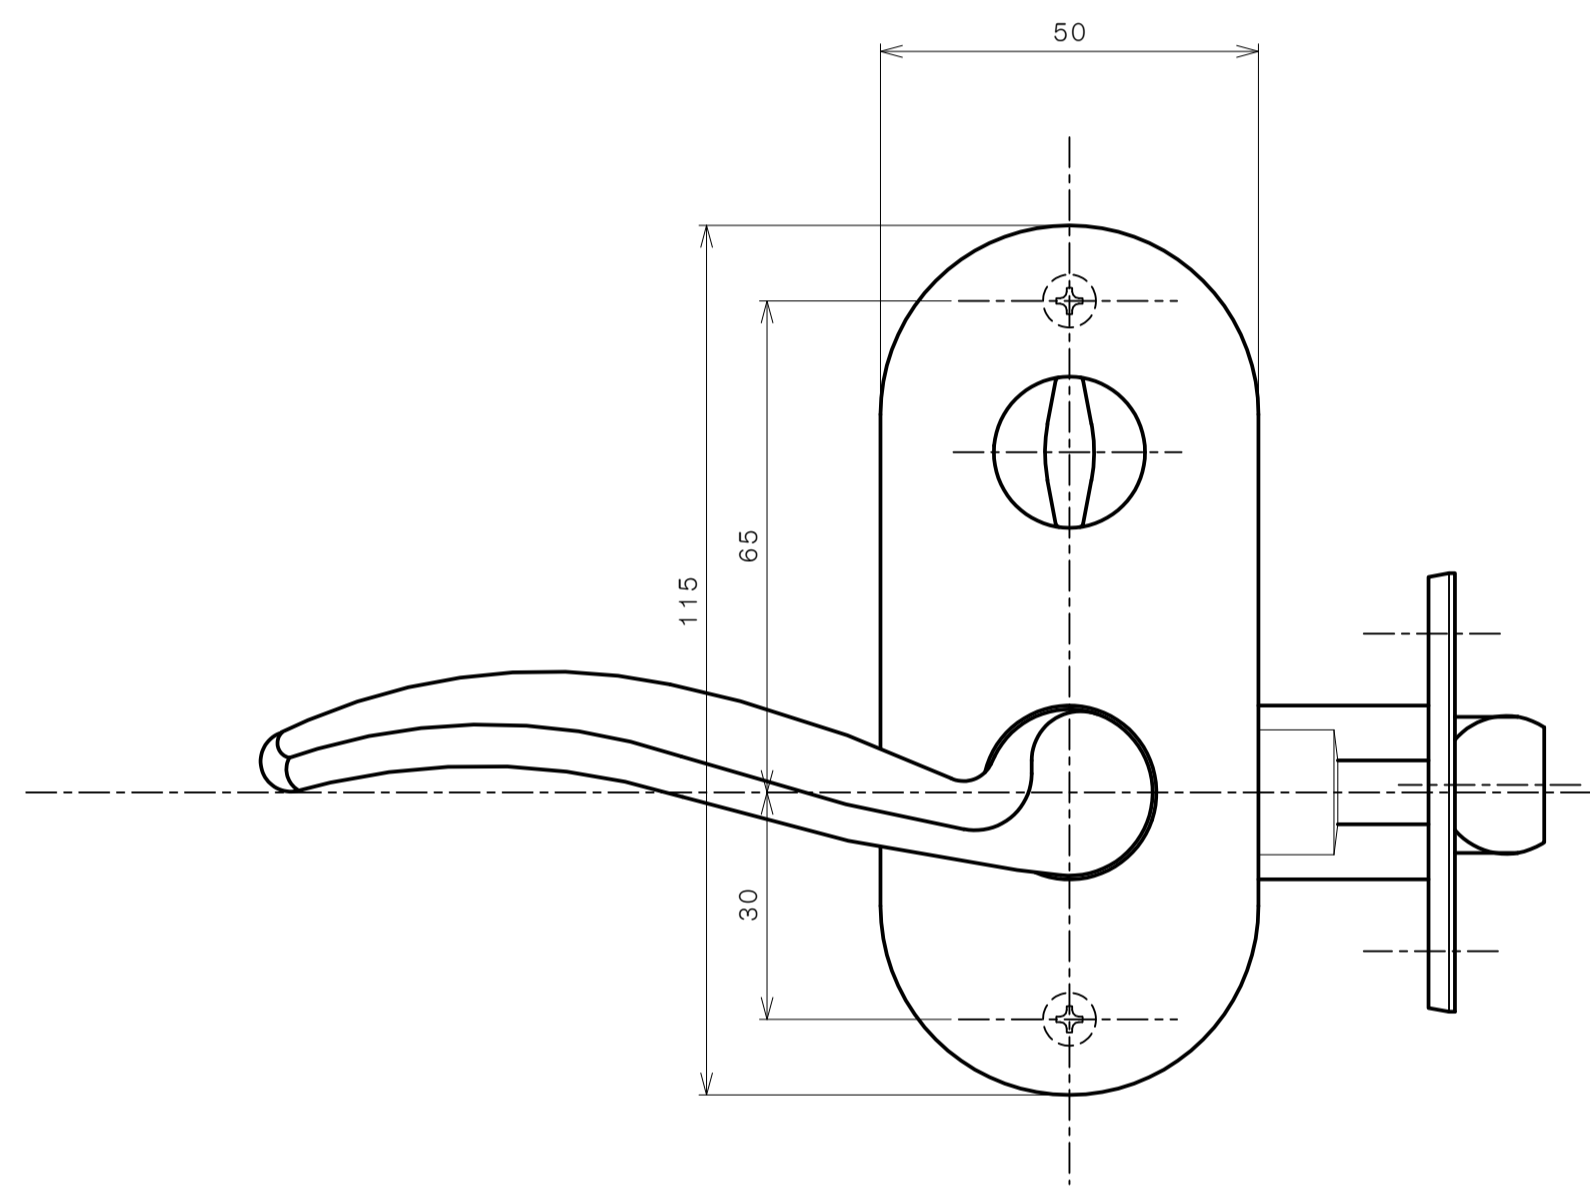

リヴィエールシリーズ
 TL-1501 (丸座 空錠)

★ () 寸法はバックセット60mm

リヴィエールシリーズ
 TL-1502 (小判座 空錠)

★ () 寸法はバックセット60mm

リヴィエールシリーズ
 TL-1503 (木瓜座 空錠)

★ () 寸法はバックセット60mm

リヴィエールシリーズ
LE-1511 (丸座 間仕切錠)

★ () 寸法はバックセット60mm

リヴィエールシリーズ

TL-1512 (小判座 間仕切錠)

★ () 寸法はバックセット60mm

リヴィエールシリーズ

TL-1513 (木瓜座 間仕切錠)

★ () 寸法はバックセット60mm

リヴィエールシリーズ

LE-1521 (丸座 シリンダー付間仕切錠)

★ () 寸法はバックセット60mm

リヴィエールシリーズ

TL-1523 (木瓜座 シリンダー付間仕切錠)

★ () 寸法はバックセット60mm

リヴィエールシリーズ
LE-1541 (丸座 表示錠)

★ () 寸法はバックセット60mm

リヴィエールシリーズ

TL-1542 (小判座 表示錠)

★ () 寸法はバックセット60mm

リヴィエールシリーズ

TL-1543 (木瓜座 表示錠)

★ () 寸法はバックセット60mm

リヴィエールシリーズ

TL-15A1 (丸座 戸襖錠)