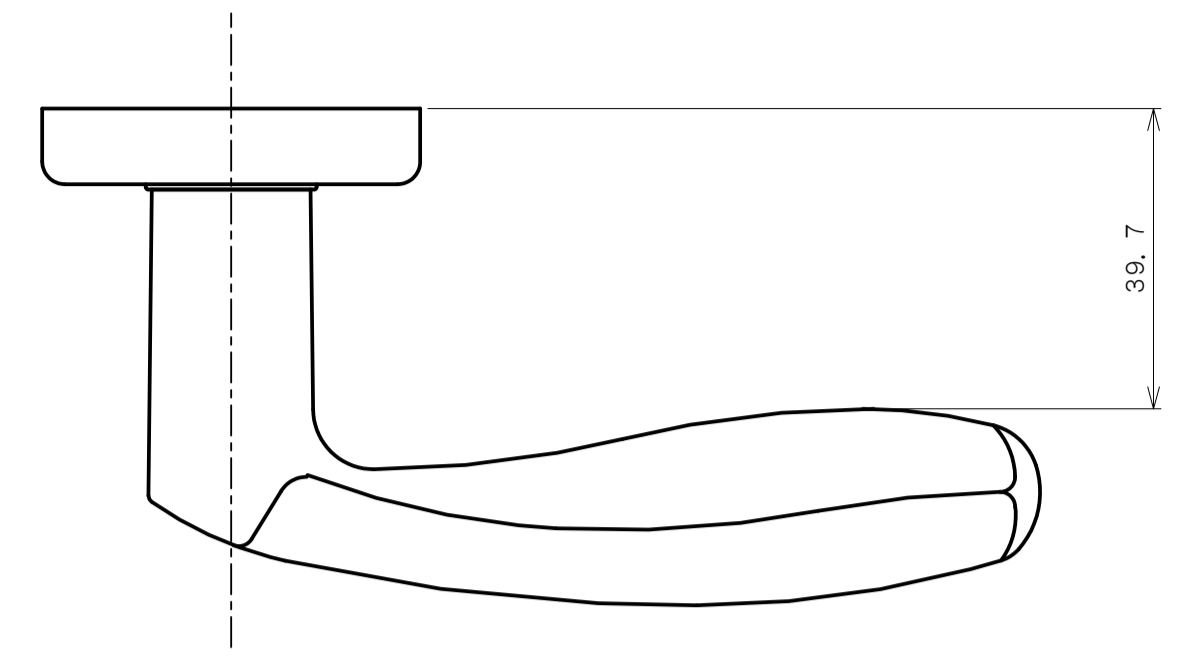

リヴィエールシリーズ
 TL-1501 (丸座 空錠)

★ () 寸法はバックセット60mm

リヴィエールシリーズ
 TL-1502 (小判座 空錠)

★ () 寸法はバックセット60mm

リヴィエールシリーズ
 TL-1503 (木瓜座 空錠)

★ () 寸法はバックセット60mm

リヴィエールシリーズ
LE-1511 (丸座 間仕切錠)

★ () 寸法はバックセット60mm

リヴィエールシリーズ

TL-1512 (小判座 間仕切錠)

★ () 寸法はバックセット60mm

リヴィエールシリーズ

TL-1513 (木瓜座 間仕切錠)

★ () 寸法はバックセット60mm

リヴィエールシリーズ

LE-1521 (丸座 シリンダー付間仕切錠)

★ () 寸法はバックセット60mm

リヴィエールシリーズ

TL-1523 (木瓜座 シリンダー付間仕切錠)

★ () 寸法はバックセット60mm

リヴィエールシリーズ
LE-1541 (丸座 表示錠)

★ () 寸法はバックセット60mm

リヴィエールシリーズ

TL-1542 (小判座 表示錠)

★ () 寸法はバックセット60mm

リヴィエールシリーズ

TL-1543 (木瓜座 表示錠)

★ () 寸法はバックセット60mm

リヴィエールシリーズ

TL-15A1 (丸座 戸襖錠)