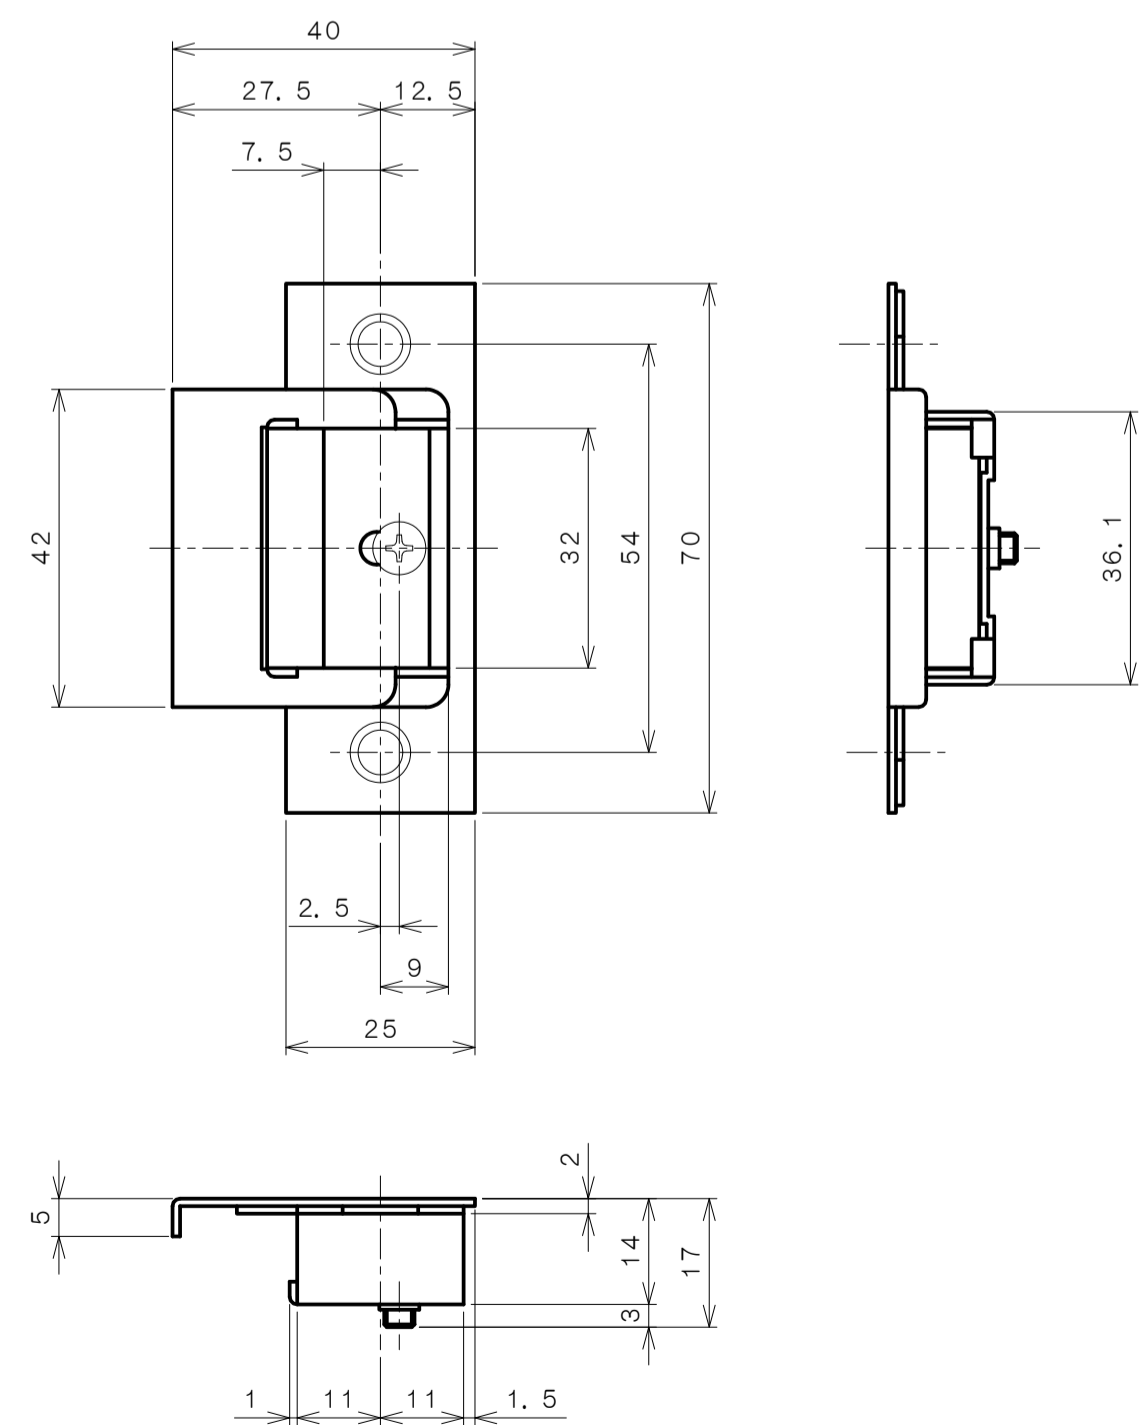

★ () 寸法はバックセット60mm

リヴィエールシリーズ

TL-1523 (木瓜座 シリンダー付間仕切錠)

★ () 寸法はバックセット60mm

リヴィエールシリーズ
LE-1541 (丸座 表示錠)

★ () 寸法はバックセット60mm

リヴィエールシリーズ

TL-1542 (小判座 表示錠)

★ () 寸法はバックセット60mm

リヴィエールシリーズ

TL-1543 (木瓜座 表示錠)

★ () 寸法はバックセット60mm

リヴィエールシリーズ

TL-15A1 (丸座 戸襖錠)