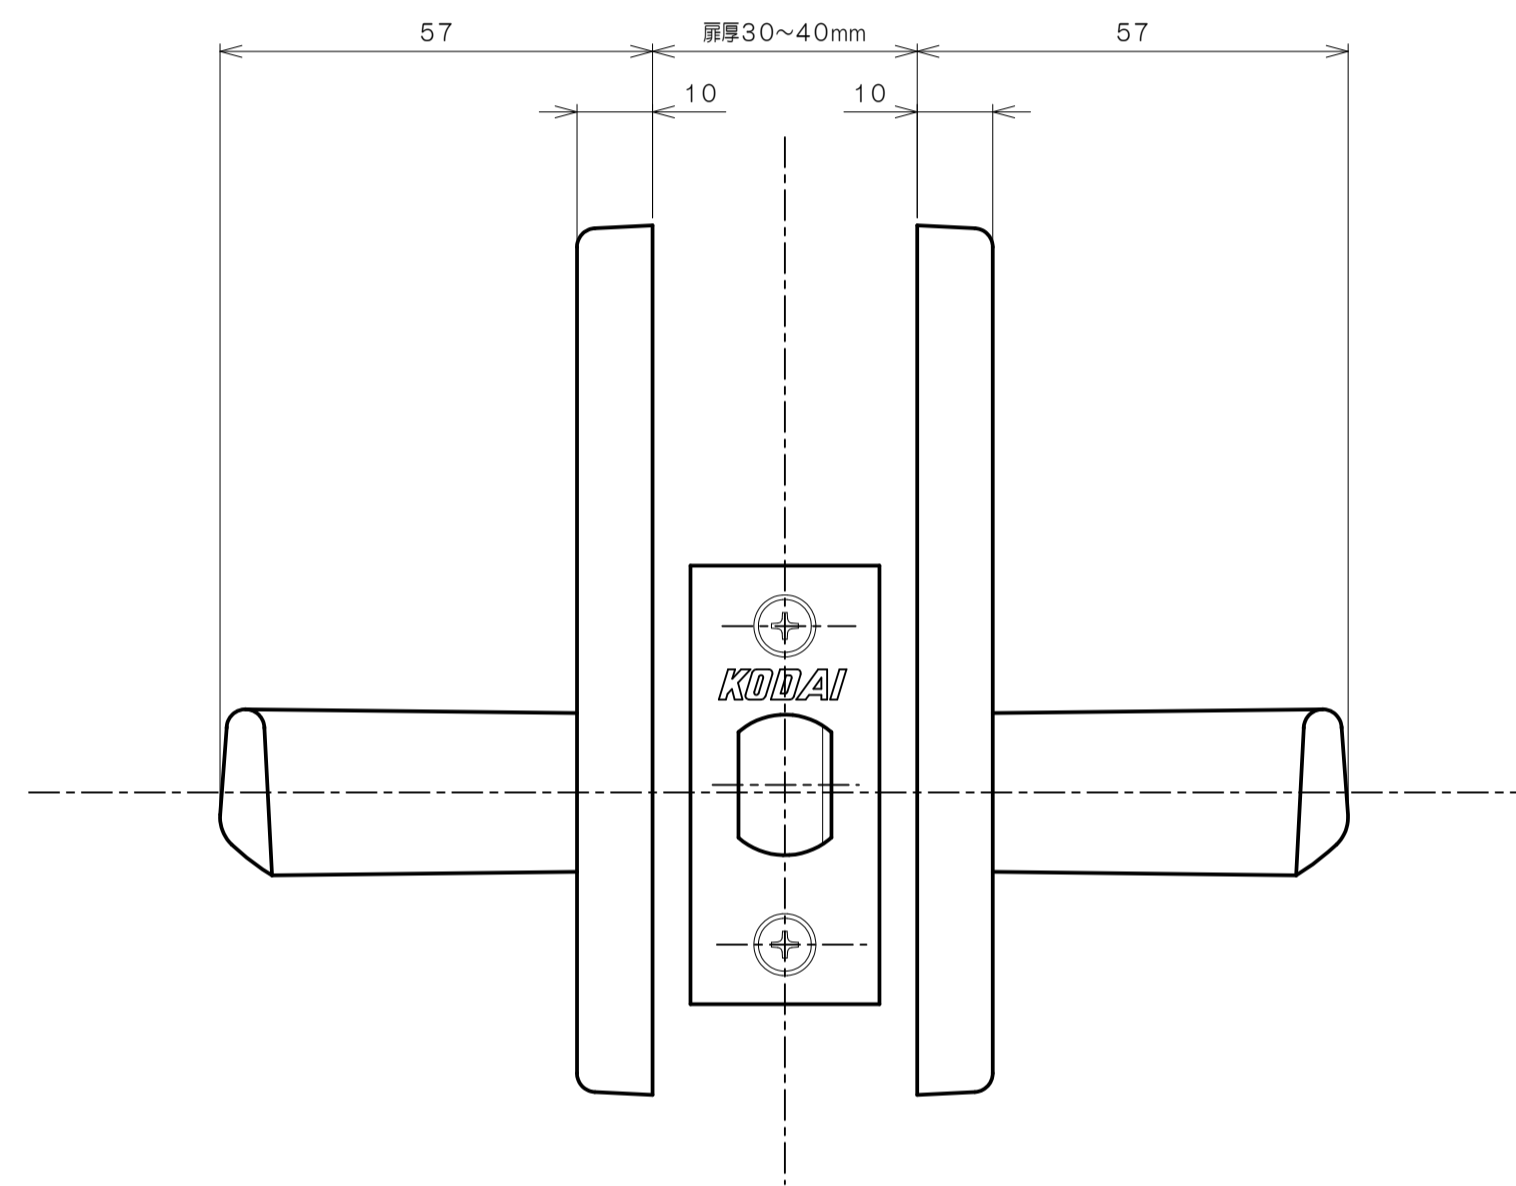

リヴィエールシリーズ
 TL-1501 (丸座 空錠)

★ () 寸法はバックセット60mm

リヴィエールシリーズ
 TL-1502 (小判座 空錠)

★ () 寸法はバックセット60mm

リヴィエールシリーズ
 TL-1503 (木瓜座 空錠)

★ () 寸法はバックセット60mm

リヴィエールシリーズ
LE-1511 (丸座 間仕切錠)

★ () 寸法はバックセット60mm

リヴィエールシリーズ

TL-1512 (小判座 間仕切錠)

★ () 寸法はバックセット60mm

リヴィエールシリーズ

TL-1513 (木瓜座 間仕切錠)

★ () 寸法はバックセット60mm

リヴィエールシリーズ

LE-1521 (丸座 シリンダー付間仕切錠)

★ () 寸法はバックセット60mm

リヴィエールシリーズ

TL-1523 (木瓜座 シリンダー付間仕切錠)

★ () 寸法はバックセット60mm

リヴィエールシリーズ
LE-1541 (丸座 表示錠)

★ () 寸法はバックセット60mm

リヴィエールシリーズ

TL-1542 (小判座 表示錠)

★ () 寸法はバックセット60mm

リヴィエールシリーズ

TL-1543 (木瓜座 表示錠)

★ () 寸法はバックセット60mm

リヴィエールシリーズ

TL-15A1 (丸座 戸襖錠)