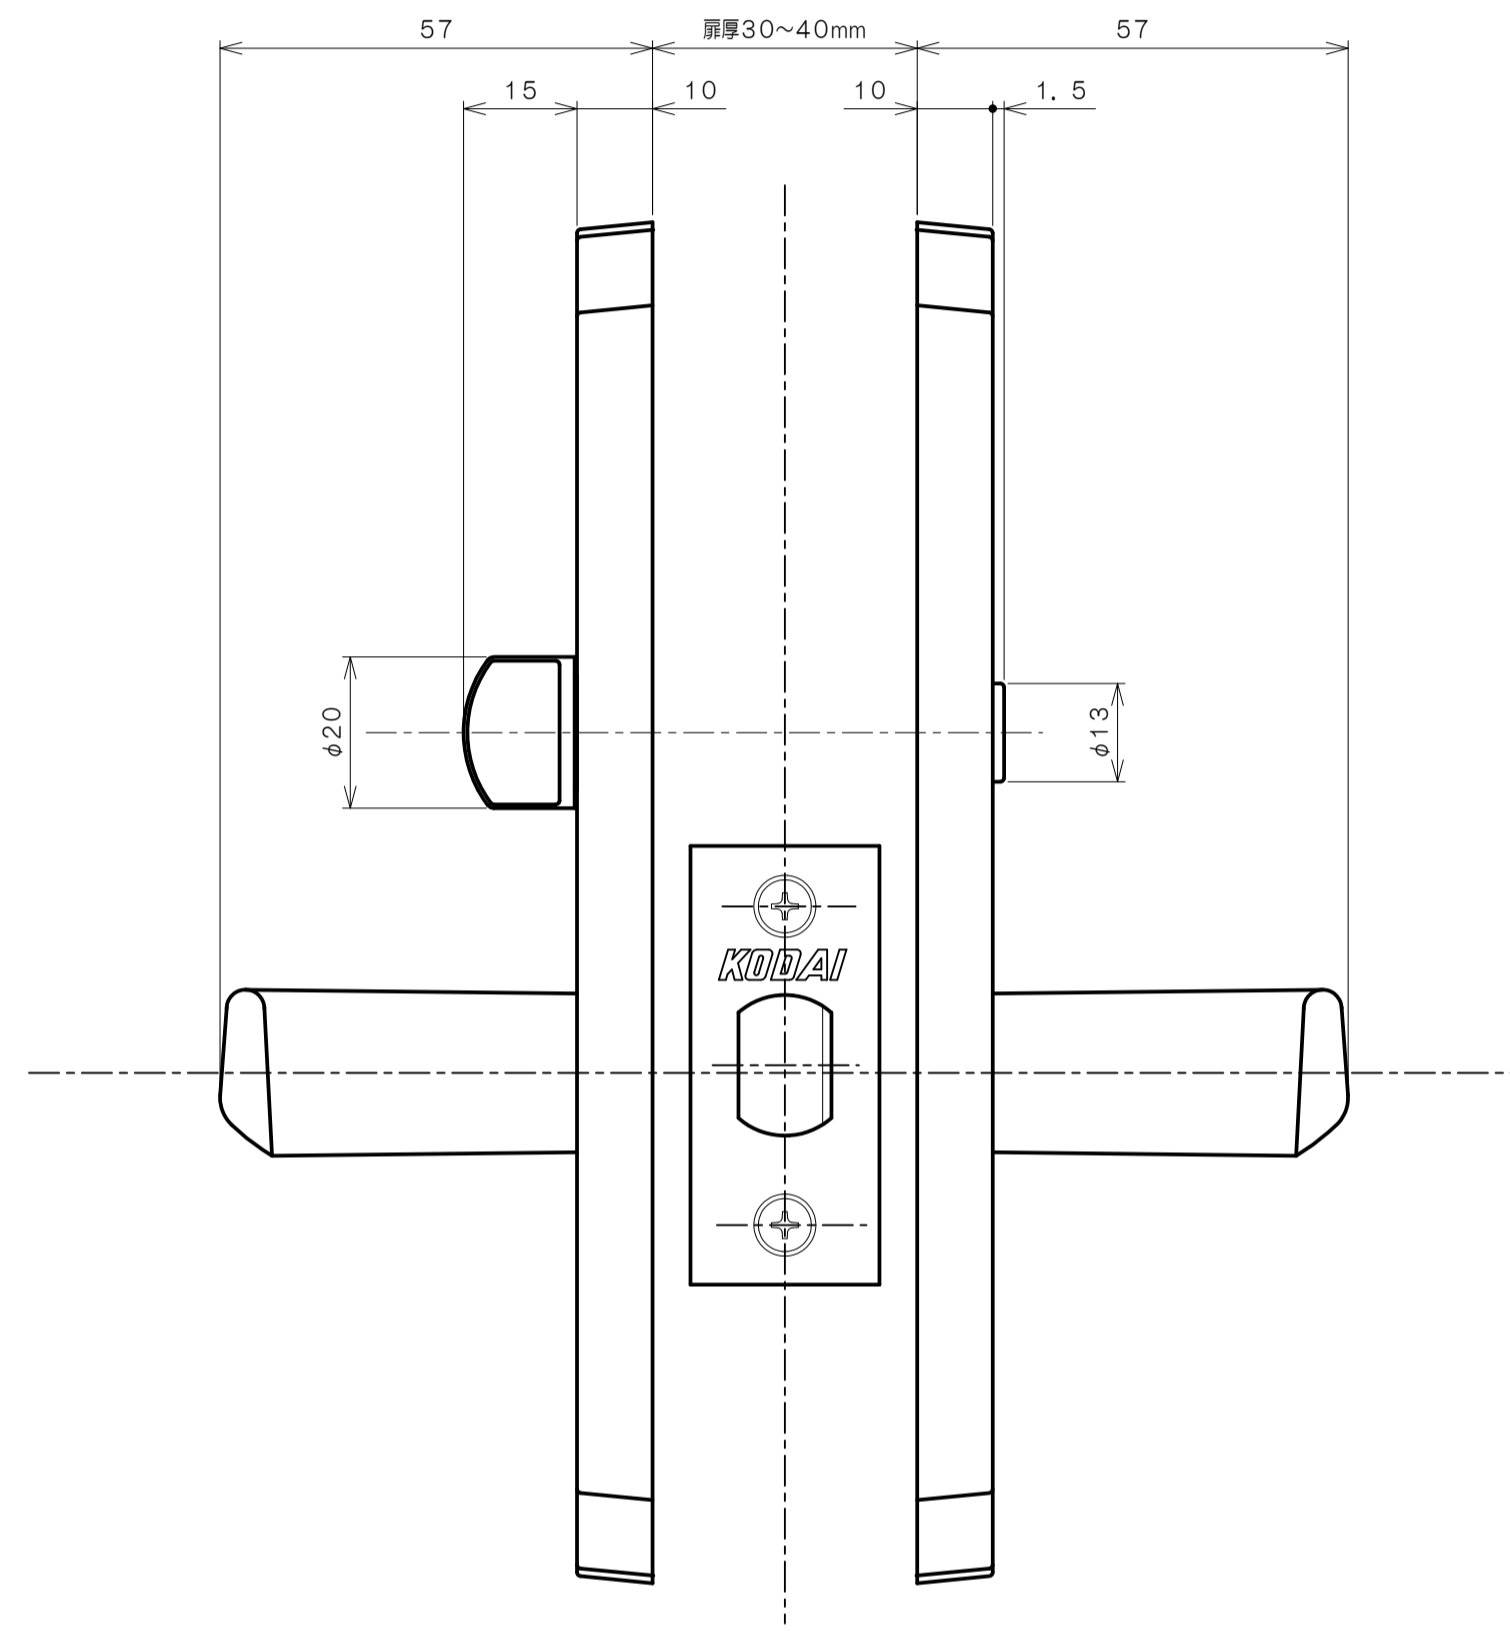

リヴィエールシリーズ

TL-1512 (小判座 間仕切錠)

★ () 寸法はバックセット60mm

リヴィエールシリーズ

TL-1513 (木瓜座 間仕切錠)

★ () 寸法はバックセット60mm

リヴィエールシリーズ

LE-1521 (丸座 シリンダー付間仕切錠)

★ () 寸法はバックセット60mm

リヴィエールシリーズ

TL-1523 (木瓜座 シリンダー付間仕切錠)

★ () 寸法はバックセット60mm

リヴィエールシリーズ
LE-1541 (丸座 表示錠)

★ () 寸法はバックセット60mm

リヴィエールシリーズ

TL-1542 (小判座 表示錠)

★ () 寸法はバックセット60mm

リヴィエールシリーズ

TL-1543 (木瓜座 表示錠)

★ () 寸法はバックセット60mm

リヴィエールシリーズ

TL-15A1 (丸座 戸襖錠)