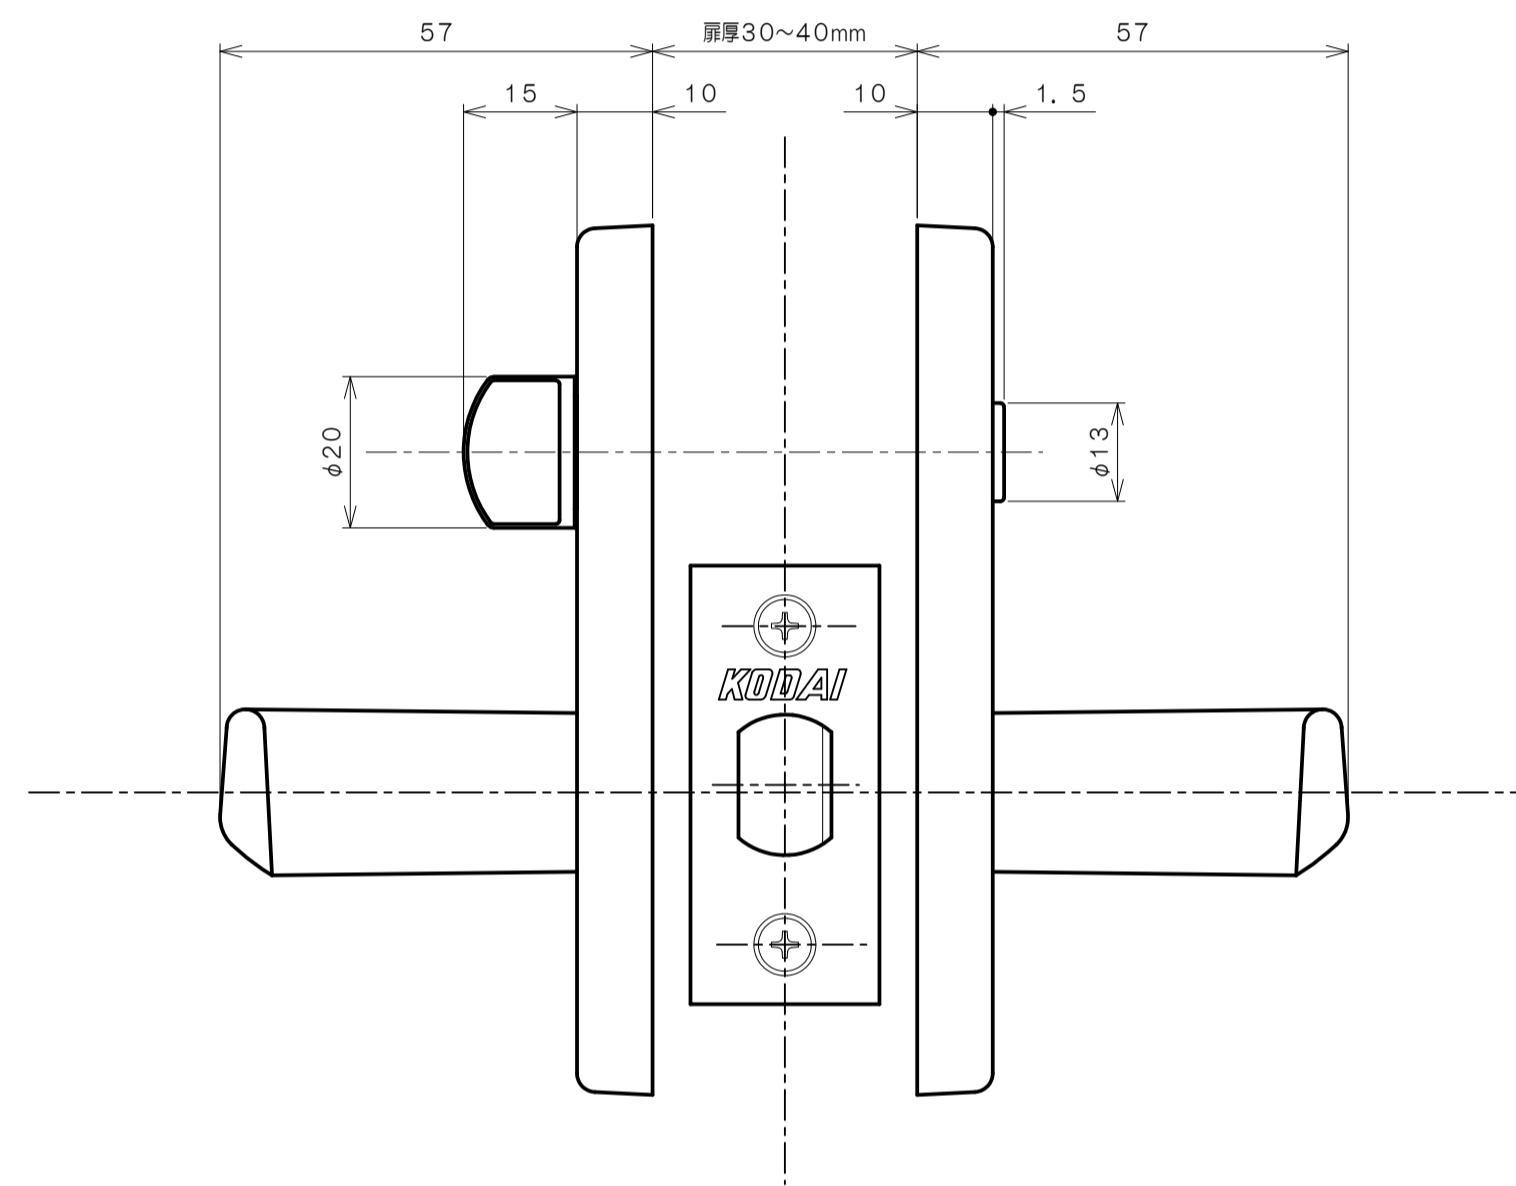

リヴィエールシリーズ

TL-1512 (小判座 間仕切錠)

★ () 寸法はバックセット60mm

リヴィエールシリーズ

TL-1513 (木瓜座 間仕切錠)

★ () 寸法はバックセット60mm

リヴィエールシリーズ

LE-1521 (丸座 シリンダー付間仕切錠)

★ () 寸法はバックセット60mm

リヴィエールシリーズ

TL-1523 (木瓜座 シリンダー付間仕切錠)

★ () 寸法はバックセット60mm

リヴィエールシリーズ
LE-1541 (丸座 表示錠)

★ () 寸法はバックセット60mm

リヴィエールシリーズ

TL-1542 (小判座 表示錠)

★ () 寸法はバックセット60mm

リヴィエールシリーズ

TL-1543 (木瓜座 表示錠)

★ () 寸法はバックセット60mm

リヴィエールシリーズ

TL-15A1 (丸座 戸襖錠)