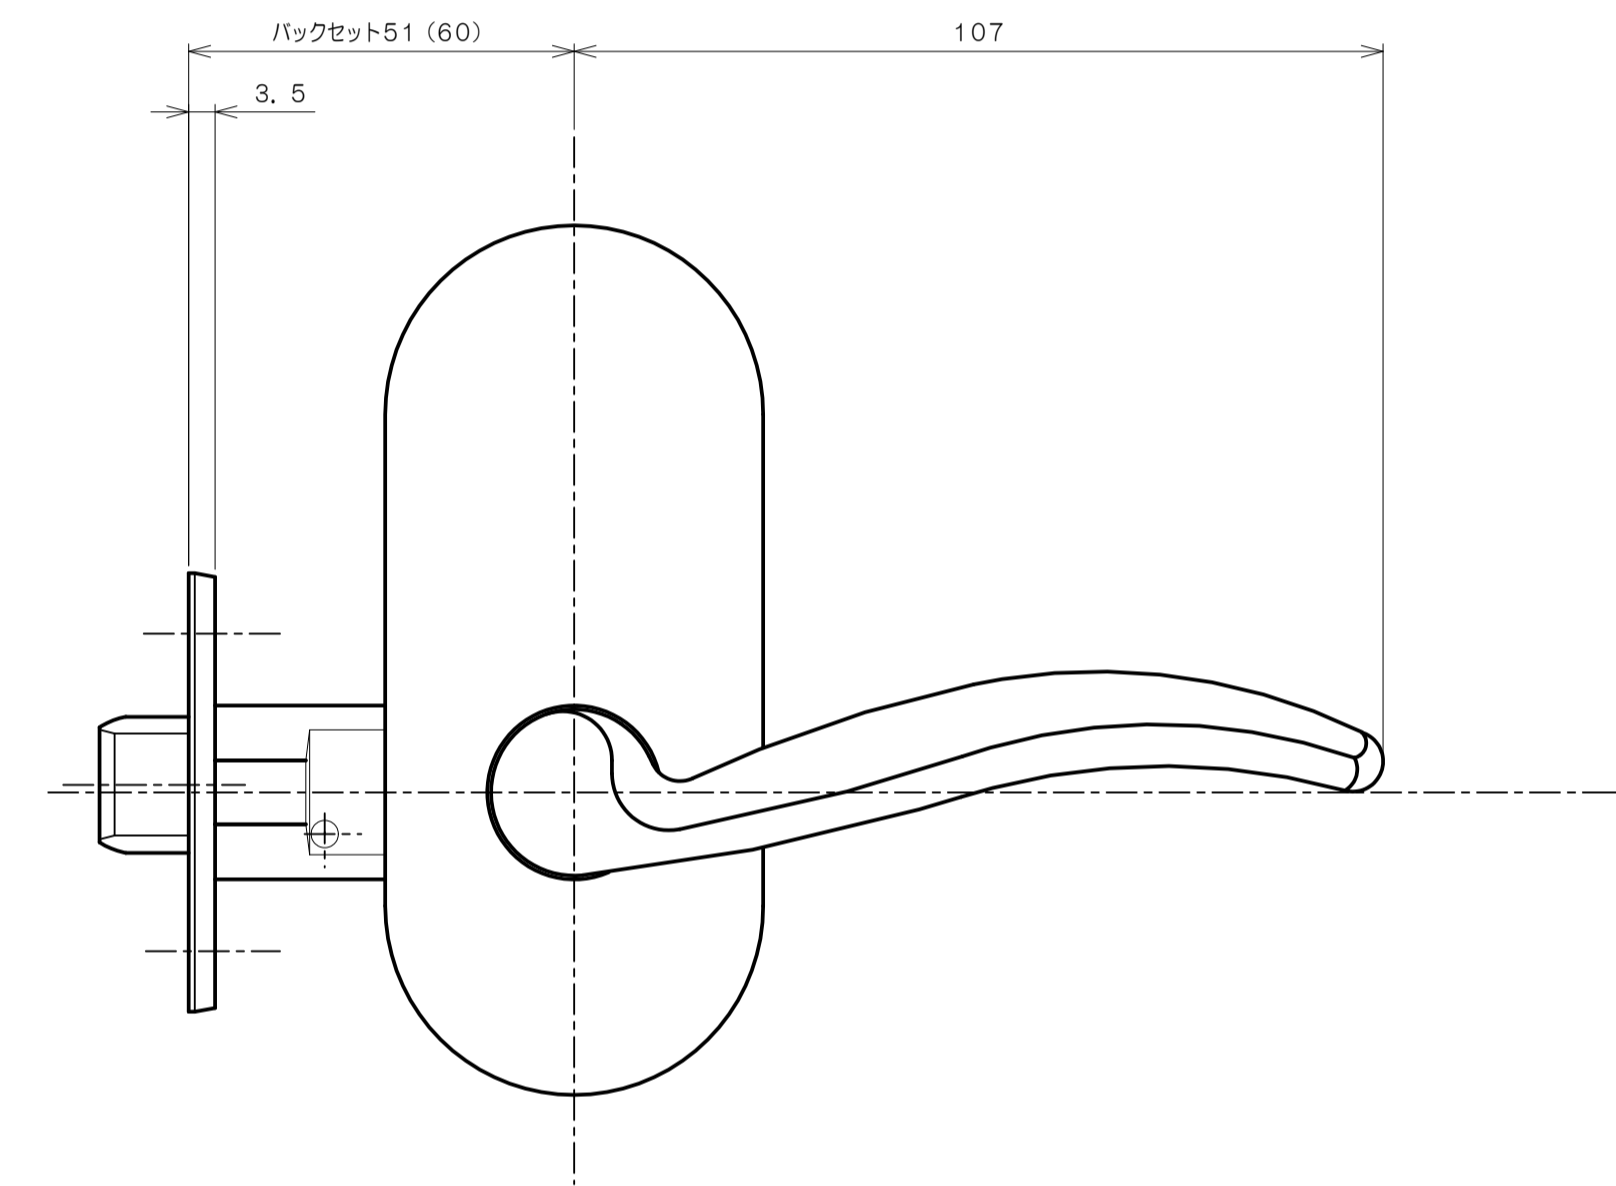

リヴィエールシリーズ
 TL-1501 (丸座 空錠)

★ () 寸法はバックセット60mm

リヴィエールシリーズ
 TL-1502 (小判座 空錠)

★ () 寸法はバックセット60mm

リヴィエールシリーズ
 TL-1503 (木瓜座 空錠)

★ () 寸法はバックセット60mm

リヴィエールシリーズ
LE-1511 (丸座 間仕切錠)

★ () 寸法はバックセット60mm

リヴィエールシリーズ

TL-1512 (小判座 間仕切錠)

★ () 寸法はバックセット60mm

リヴィエールシリーズ

TL-1513 (木瓜座 間仕切錠)

★ () 寸法はバックセット60mm

リヴィエールシリーズ

LE-1521 (丸座 シリンダー付間仕切錠)

★ () 寸法はバックセット60mm

リヴィエールシリーズ

TL-1523 (木瓜座 シリンダー付間仕切錠)

★ () 寸法はバックセット60mm

リヴィエールシリーズ
LE-1541 (丸座 表示錠)

★ () 寸法はバックセット60mm

リヴィエールシリーズ

TL-1542 (小判座 表示錠)

★ () 寸法はバックセット60mm

リヴィエールシリーズ

TL-1543 (木瓜座 表示錠)

★ () 寸法はバックセット60mm

リヴィエールシリーズ

TL-15A1 (丸座 戸襖錠)