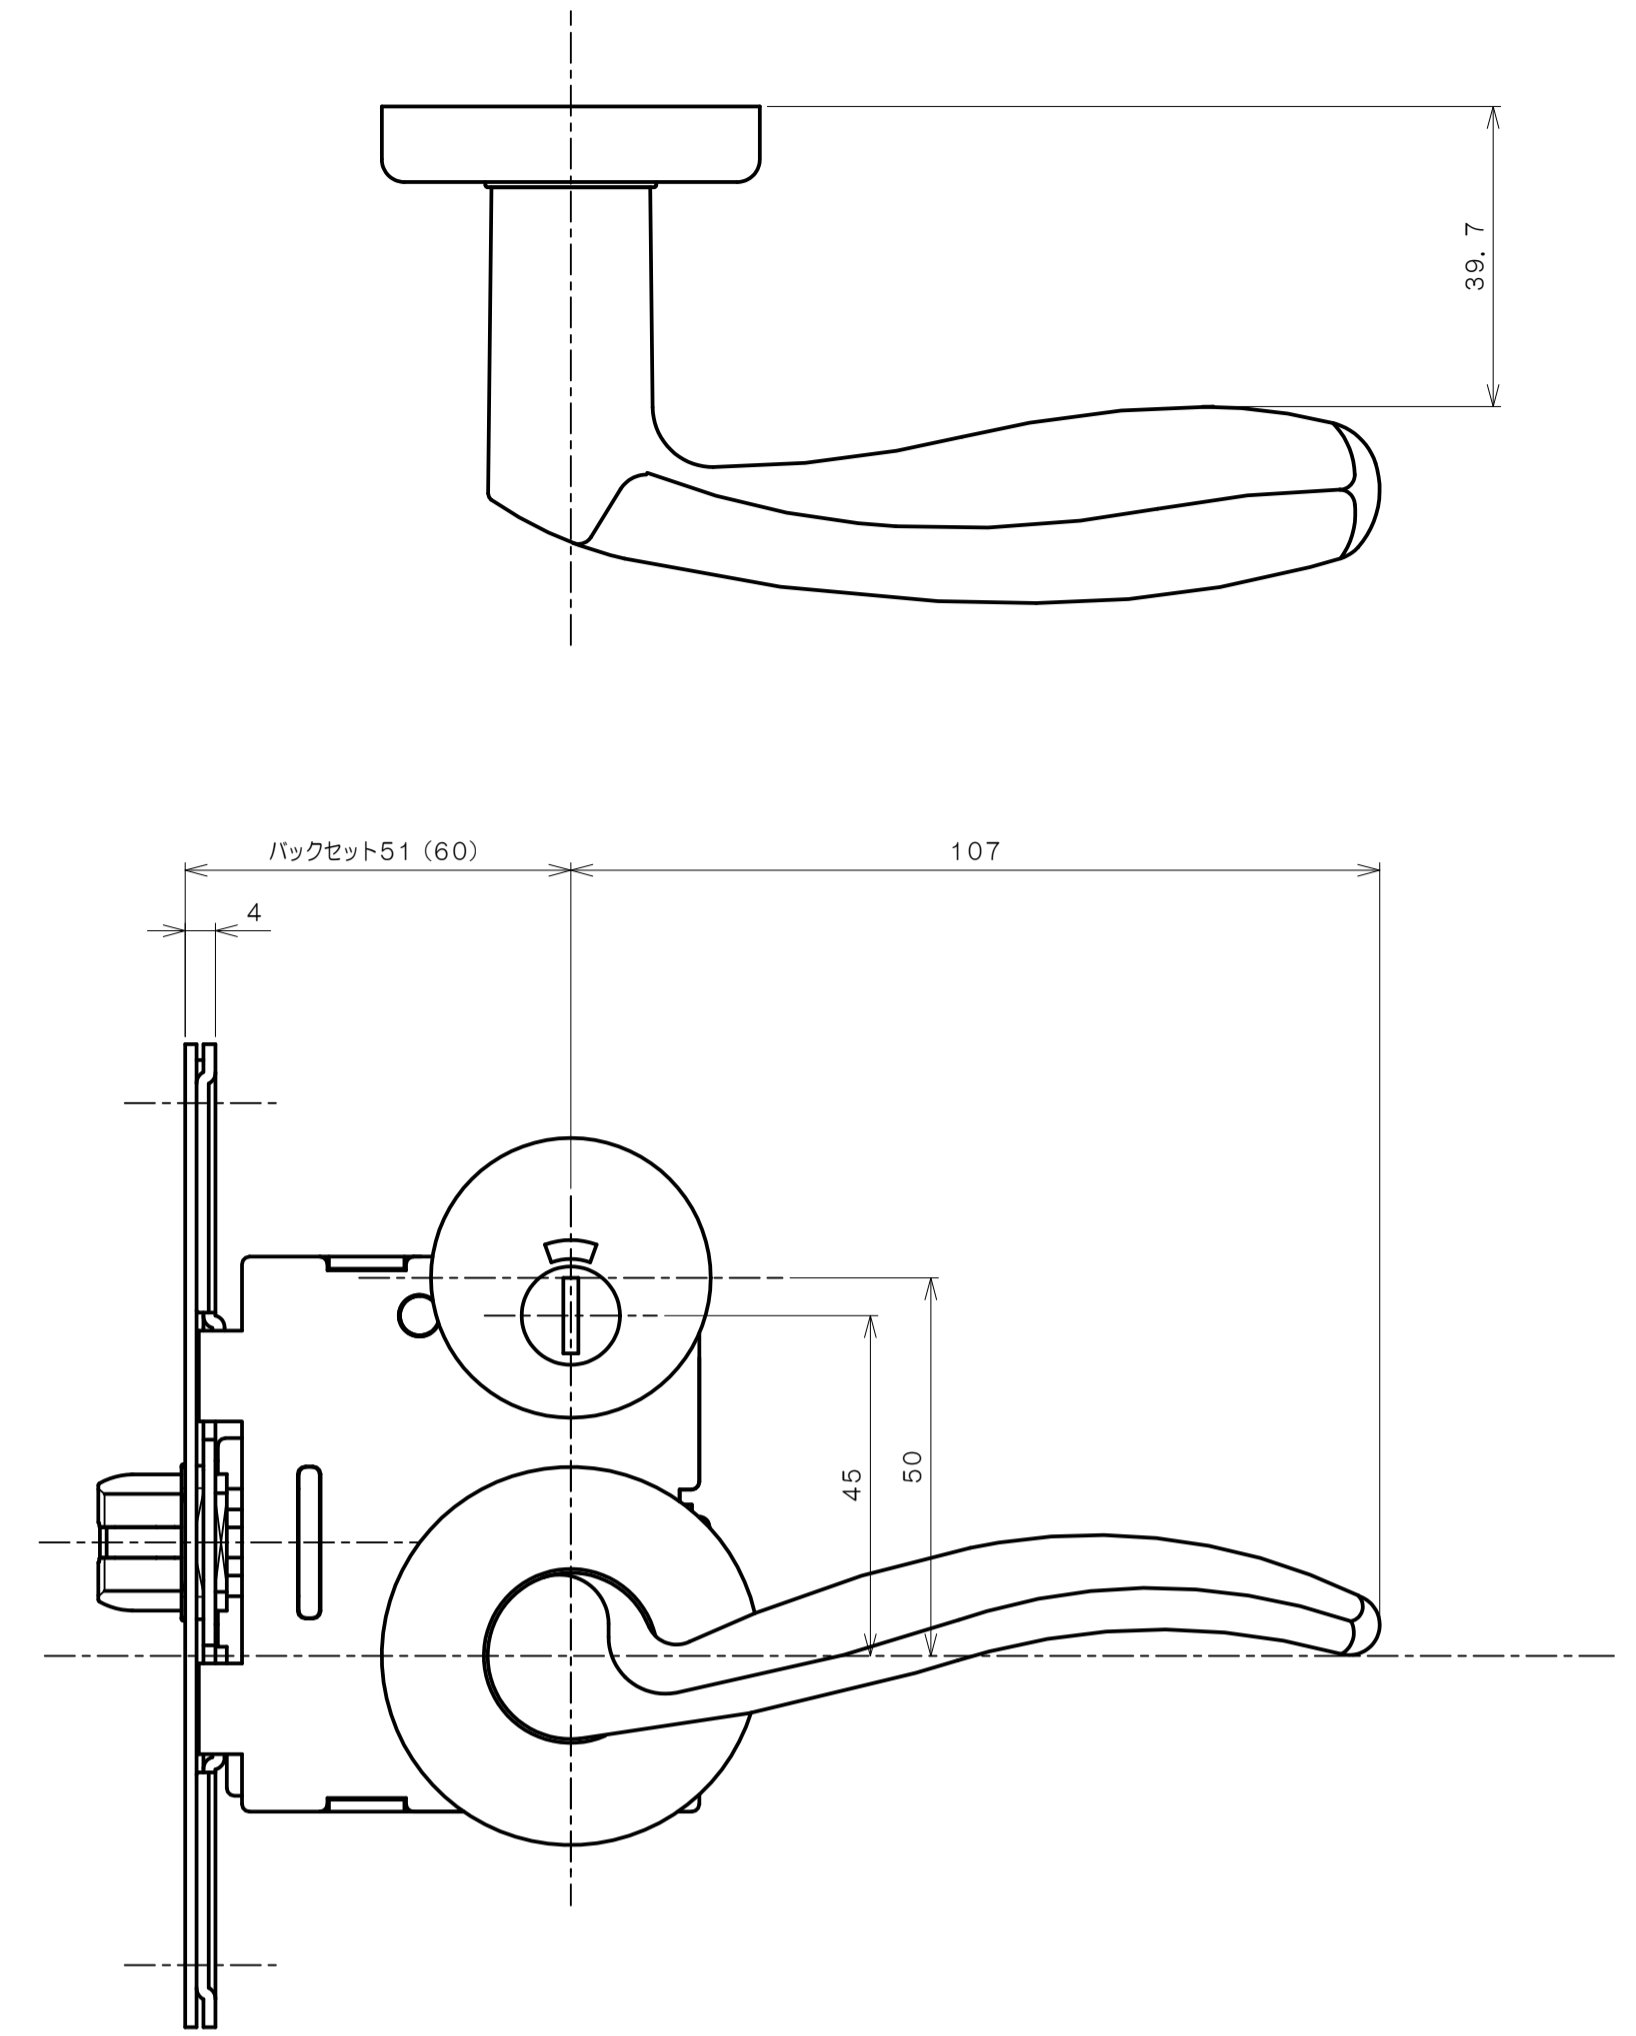

リヴィエールシリーズ

TL-1512 (小判座 間仕切錠)

★ () 寸法はバックセット60mm

リヴィエールシリーズ

TL-1513 (木瓜座 間仕切錠)

★ () 寸法はバックセット60mm

リヴィエールシリーズ

LE-1521 (丸座 シリンダー付間仕切錠)

★ () 寸法はバックセット60mm

リヴィエールシリーズ

TL-1523 (木瓜座 シリンダー付間仕切錠)

★ () 寸法はバックセット60mm

リヴィエールシリーズ
LE-1541 (丸座 表示錠)

★ () 寸法はバックセット60mm

リヴィエールシリーズ

TL-1542 (小判座 表示錠)

★ () 寸法はバックセット60mm

リヴィエールシリーズ

TL-1543 (木瓜座 表示錠)

★ () 寸法はバックセット60mm

リヴィエールシリーズ

TL-15A1 (丸座 戸襖錠)