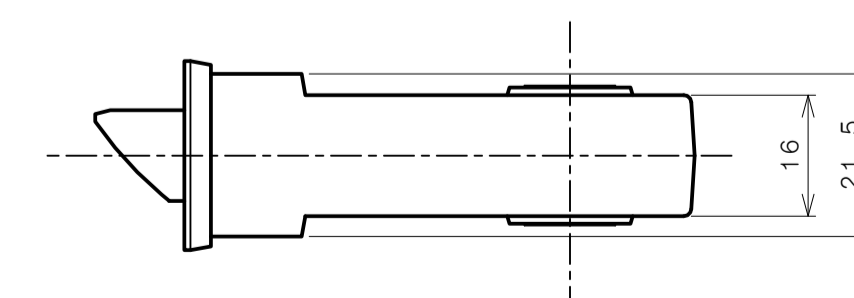

リヴィエールシリーズ
 TL-1501 (丸座 空錠)

★ () 寸法はバックセット60mm

リヴィエールシリーズ
 TL-1502 (小判座 空錠)

★ () 寸法はバックセット60mm

リヴィエールシリーズ
 TL-1503 (木瓜座 空錠)

★ () 寸法はバックセット60mm

リヴィエールシリーズ
LE-1511 (丸座 間仕切錠)

★ () 寸法はバックセット60mm

リヴィエールシリーズ

TL-1512 (小判座 間仕切錠)

★ () 寸法はバックセット60mm

リヴィエールシリーズ

TL-1513 (木瓜座 間仕切錠)

★ () 寸法はバックセット60mm

リヴィエールシリーズ

LE-1521 (丸座 シリンダー付間仕切錠)

★ () 寸法はバックセット60mm

リヴィエールシリーズ

TL-1523 (木瓜座 シリンダー付間仕切錠)

★ () 寸法はバックセット60mm

リヴィエールシリーズ
LE-1541 (丸座 表示錠)

★ () 寸法はバックセット60mm

リヴィエールシリーズ

TL-1542 (小判座 表示錠)

★ () 寸法はバックセット60mm

リヴィエールシリーズ

TL-1543 (木瓜座 表示錠)

★ () 寸法はバックセット60mm

リヴィエールシリーズ

TL-15A1 (丸座 戸襖錠)