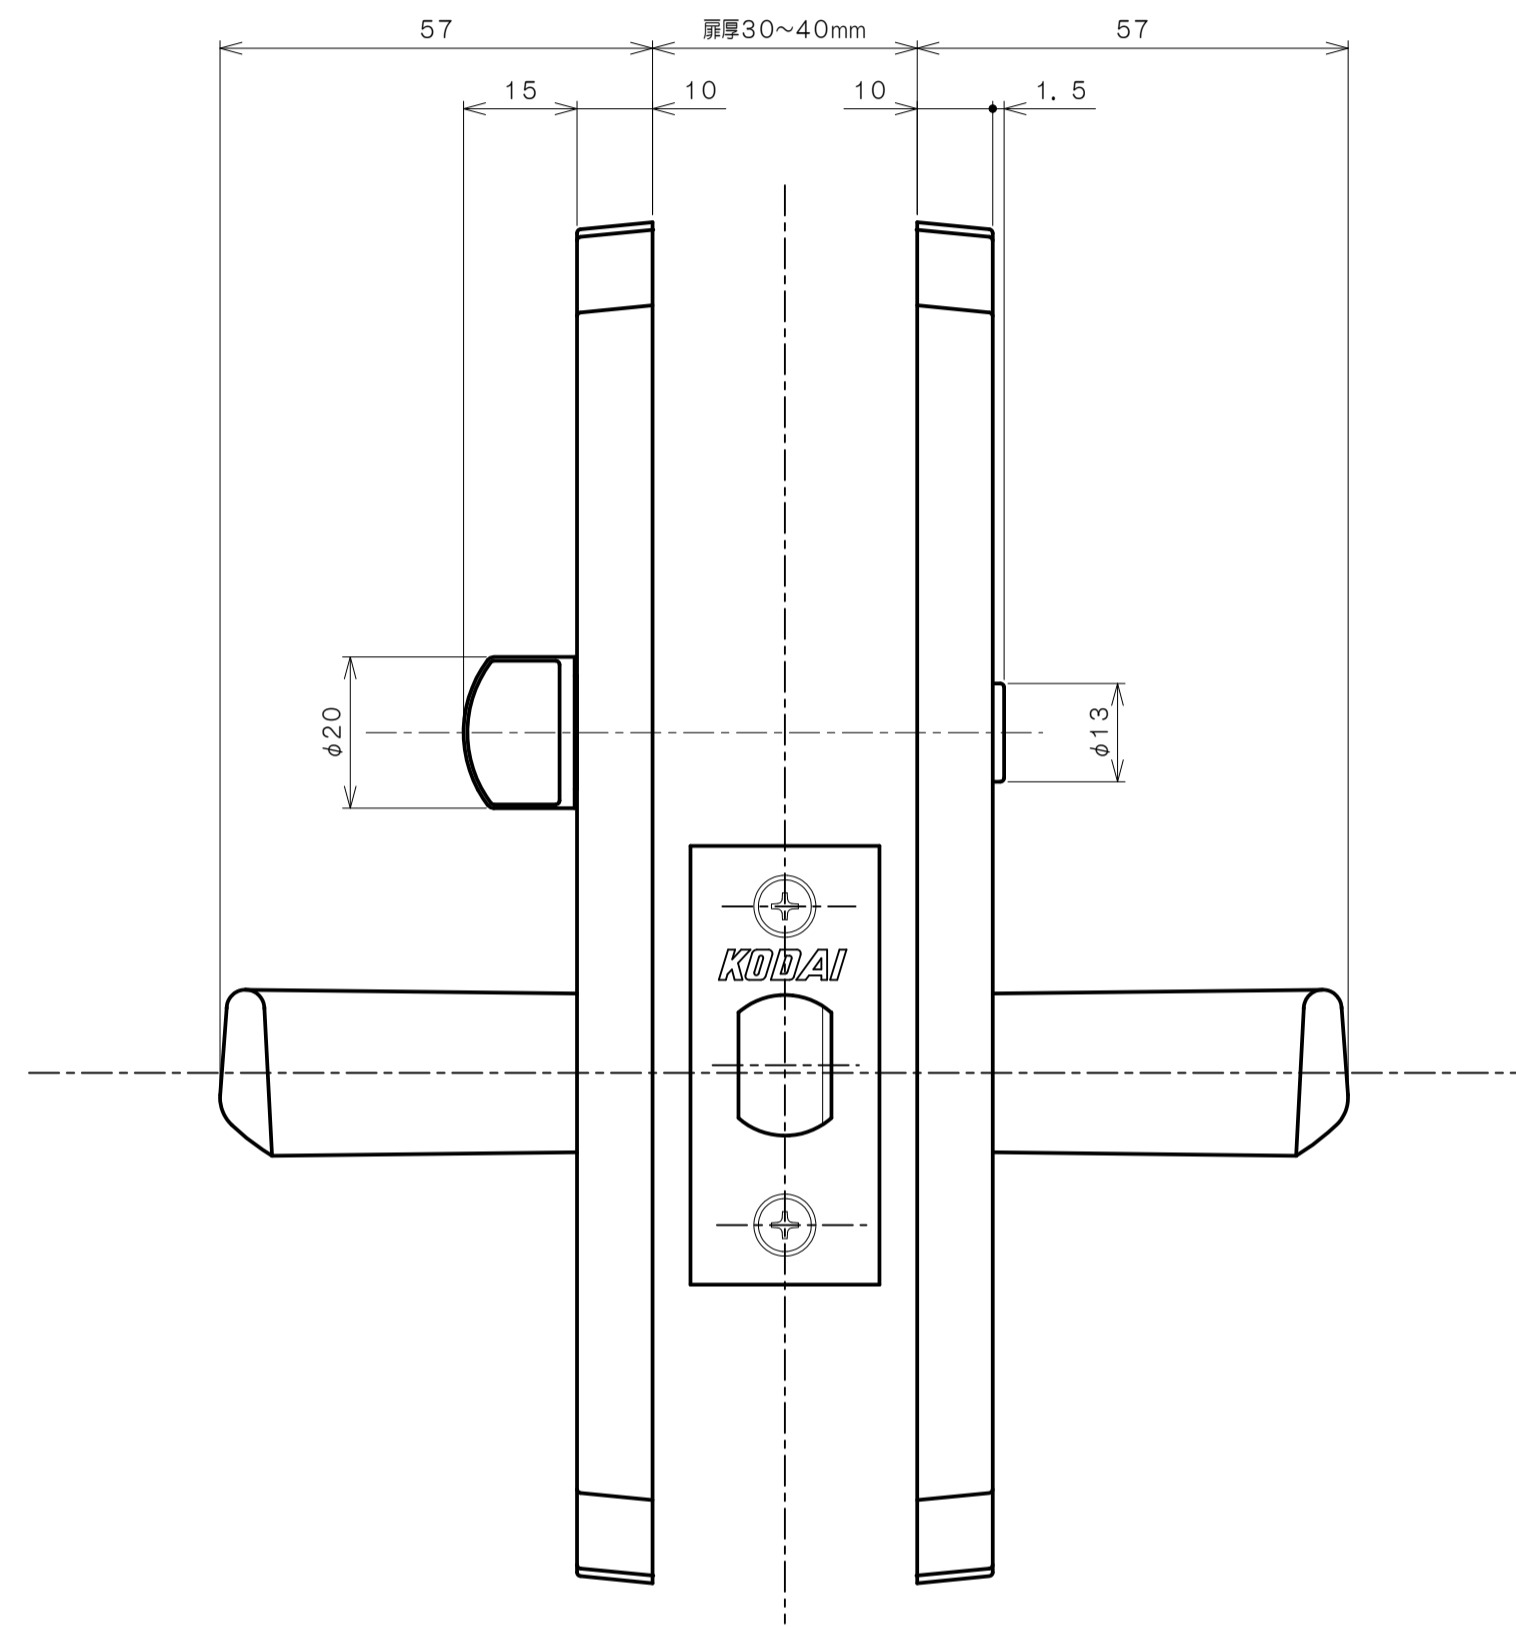

リヴィエールシリーズ
 TL-1501 (丸座 空錠)

★ () 寸法はバックセット60mm

リヴィエールシリーズ
 TL-1502 (小判座 空錠)

★ () 寸法はバックセット60mm

リヴィエールシリーズ
 TL-1503 (木瓜座 空錠)

★ () 寸法はバックセット60mm

リヴィエールシリーズ
LE-1511 (丸座 間仕切錠)

★ () 寸法はバックセット60mm

リヴィエールシリーズ

TL-1512 (小判座 間仕切錠)

★ () 寸法はバックセット60mm

リヴィエールシリーズ

TL-1513 (木瓜座 間仕切錠)

★ () 寸法はバックセット60mm

リヴィエールシリーズ

LE-1521 (丸座 シリンダー付間仕切錠)

★ () 寸法はバックセット60mm

リヴィエールシリーズ

TL-1523 (木瓜座 シリンダー付間仕切錠)

★ () 寸法はバックセット60mm

リヴィエールシリーズ
LE-1541 (丸座 表示錠)

★ () 寸法はバックセット60mm

リヴィエールシリーズ

TL-1542 (小判座 表示錠)

★ () 寸法はバックセット60mm

リヴィエールシリーズ

TL-1543 (木瓜座 表示錠)

★ () 寸法はバックセット60mm

リヴィエールシリーズ

TL-15A1 (丸座 戸襖錠)