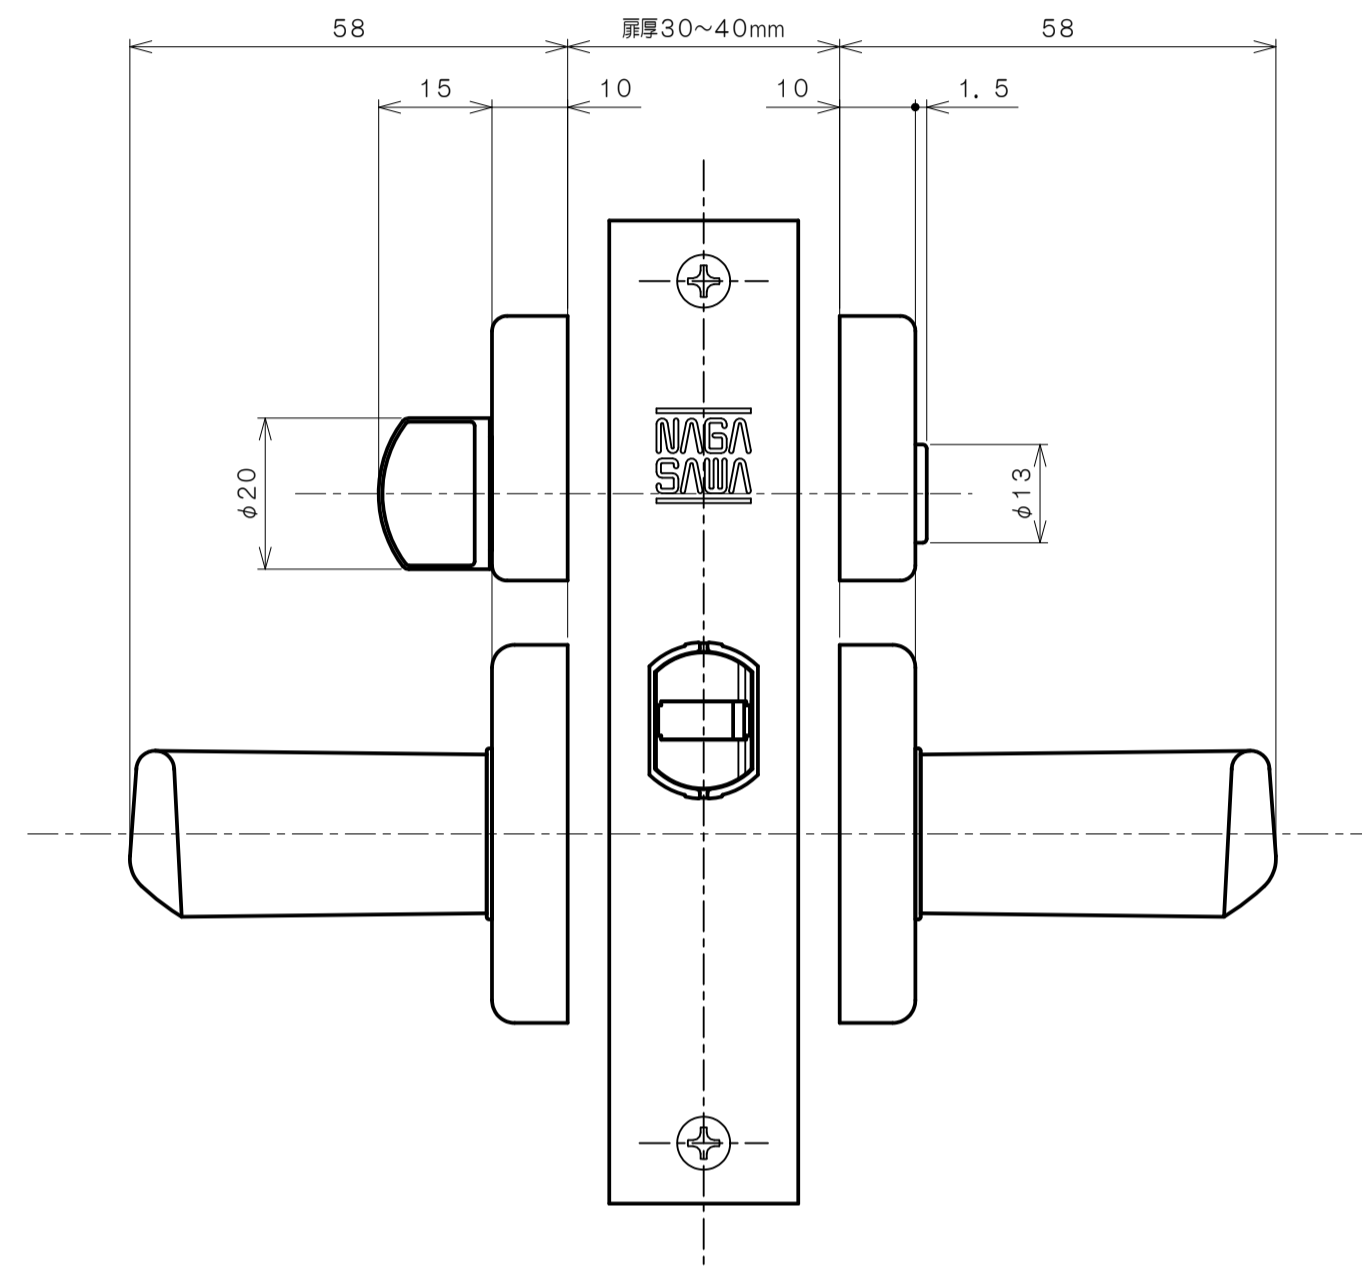

リヴィエールシリーズ

TL-1512 (小判座 間仕切錠)

★ () 寸法はバックセット60mm

リヴィエールシリーズ

TL-1513 (木瓜座 間仕切錠)

★ () 寸法はバックセット60mm

リヴィエールシリーズ

LE-1521 (丸座 シリンダー付間仕切錠)

★ () 寸法はバックセット60mm

リヴィエールシリーズ

TL-1523 (木瓜座 シリンダー付間仕切錠)

★ () 寸法はバックセット60mm

リヴィエールシリーズ
LE-1541 (丸座 表示錠)

★ () 寸法はバックセット60mm

リヴィエールシリーズ

TL-1542 (小判座 表示錠)

★ () 寸法はバックセット60mm

リヴィエールシリーズ

TL-1543 (木瓜座 表示錠)

★ () 寸法はバックセット60mm

リヴィエールシリーズ

TL-15A1 (丸座 戸襖錠)