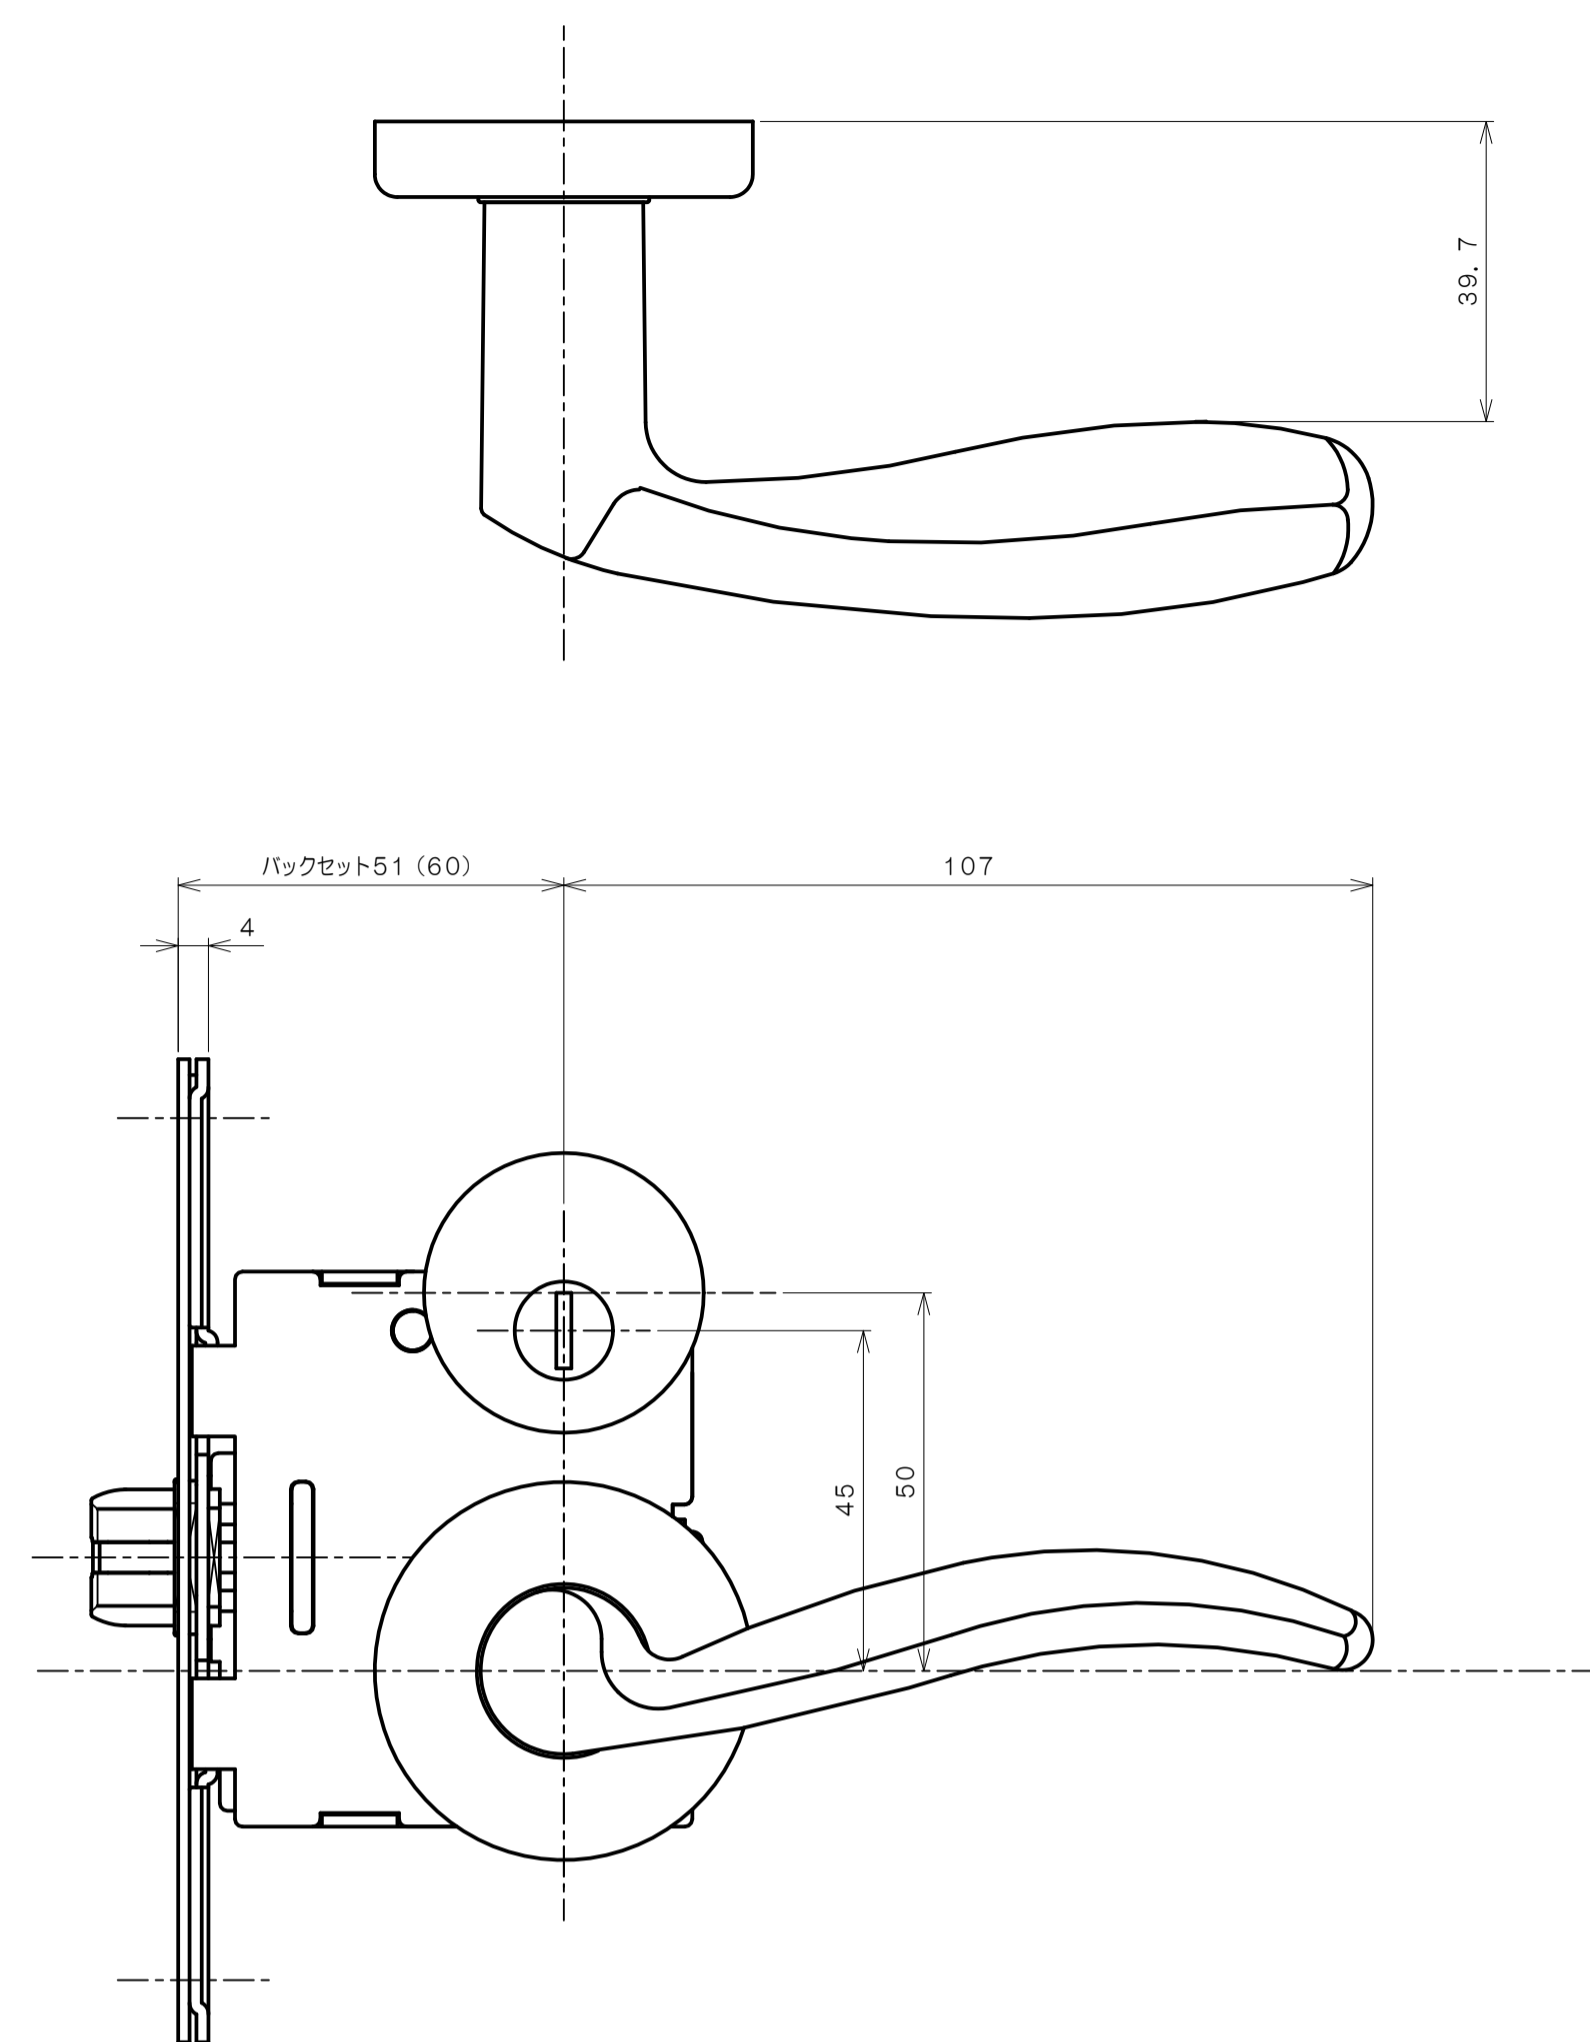

リヴィエールシリーズ
 TL-1501 (丸座 空錠)

★ () 寸法はバックセット60mm

リヴィエールシリーズ
 TL-1502 (小判座 空錠)

★ () 寸法はバックセット60mm

リヴィエールシリーズ
 TL-1503 (木瓜座 空錠)

★ () 寸法はバックセット60mm

リヴィエールシリーズ
LE-1511 (丸座 間仕切錠)

★ () 寸法はバックセット60mm

リヴィエールシリーズ

TL-1512 (小判座 間仕切錠)

★ () 寸法はバックセット60mm

リヴィエールシリーズ

TL-1513 (木瓜座 間仕切錠)

★ () 寸法はバックセット60mm

リヴィエールシリーズ

LE-1521 (丸座 シリンダー付間仕切錠)

★ () 寸法はバックセット60mm

リヴィエールシリーズ

TL-1523 (木瓜座 シリンダー付間仕切錠)

★ () 寸法はバックセット60mm

リヴィエールシリーズ
LE-1541 (丸座 表示錠)

★ () 寸法はバックセット60mm

リヴィエールシリーズ

TL-1542 (小判座 表示錠)

★ () 寸法はバックセット60mm

リヴィエールシリーズ

TL-1543 (木瓜座 表示錠)

★ () 寸法はバックセット60mm

リヴィエールシリーズ

TL-15A1 (丸座 戸襖錠)