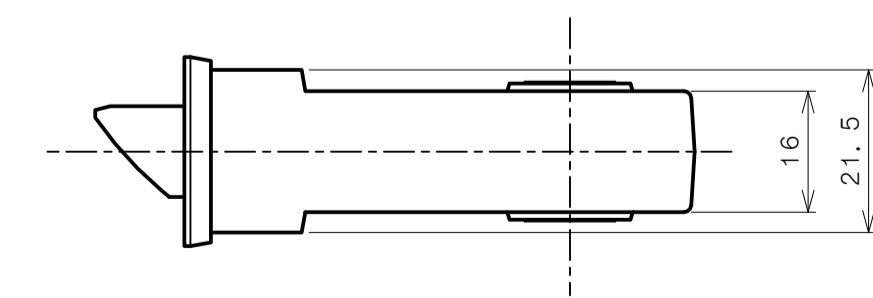

★ () 寸法はバックセット60mm

リヴィエールシリーズ

TL-1523 (木瓜座 シリンダー付間仕切錠)

★ () 寸法はバックセット60mm

リヴィエールシリーズ
LE-1541 (丸座 表示錠)

★ () 寸法はバックセット60mm

リヴィエールシリーズ

TL-1542 (小判座 表示錠)

★ () 寸法はバックセット60mm

リヴィエールシリーズ

TL-1543 (木瓜座 表示錠)

★ () 寸法はバックセット60mm

リヴィエールシリーズ

TL-15A1 (丸座 戸襖錠)