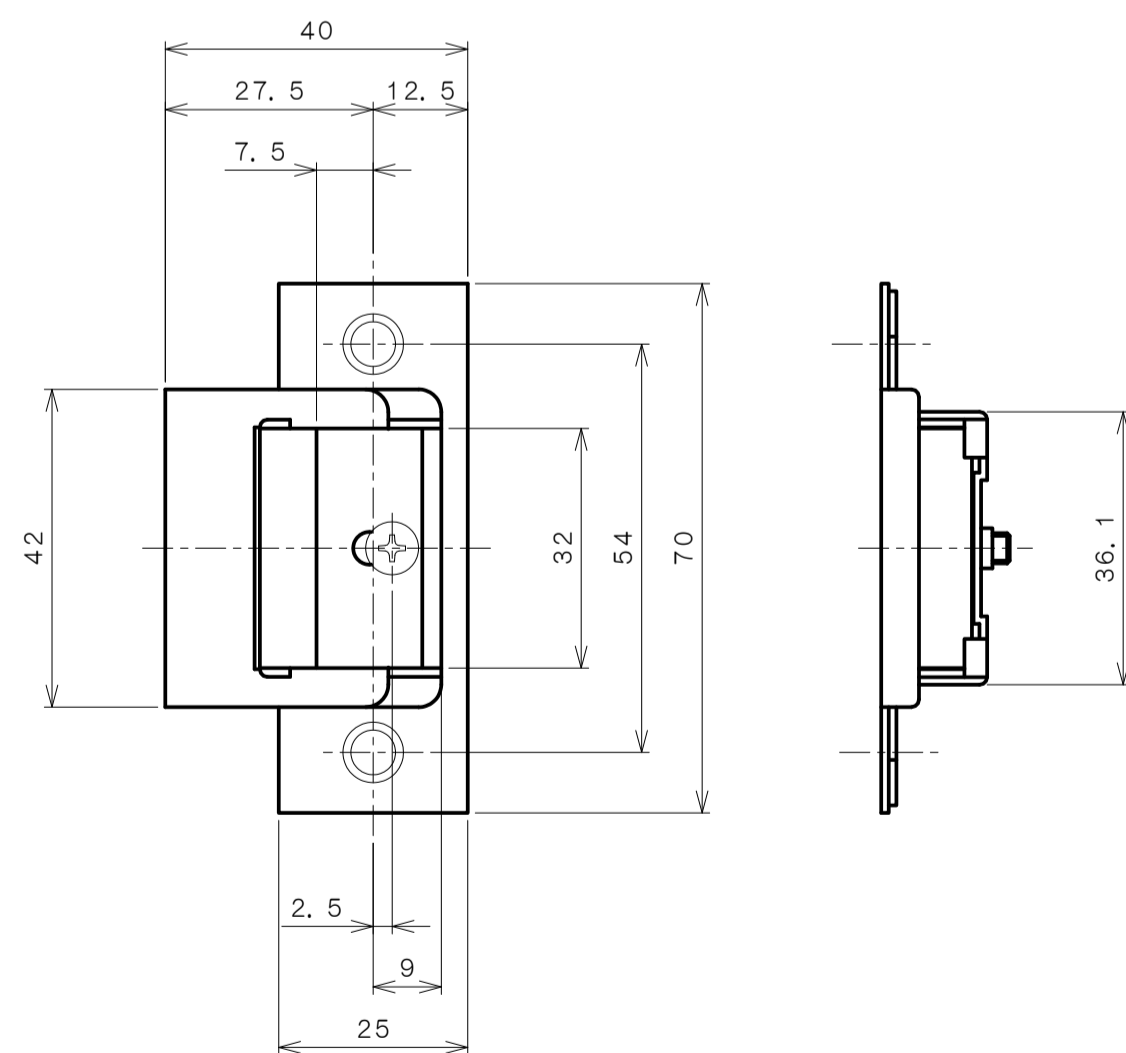

★ () 寸法はバックセット60mm

リヴィエールシリーズ

TL-1523 (木瓜座 シリンダー付間仕切錠)

★ () 寸法はバックセット60mm

リヴィエールシリーズ
LE-1541 (丸座 表示錠)

★ () 寸法はバックセット60mm

リヴィエールシリーズ

TL-1542 (小判座 表示錠)

★ () 寸法はバックセット60mm

リヴィエールシリーズ

TL-1543 (木瓜座 表示錠)

★ () 寸法はバックセット60mm

リヴィエールシリーズ

TL-15A1 (丸座 戸襖錠)