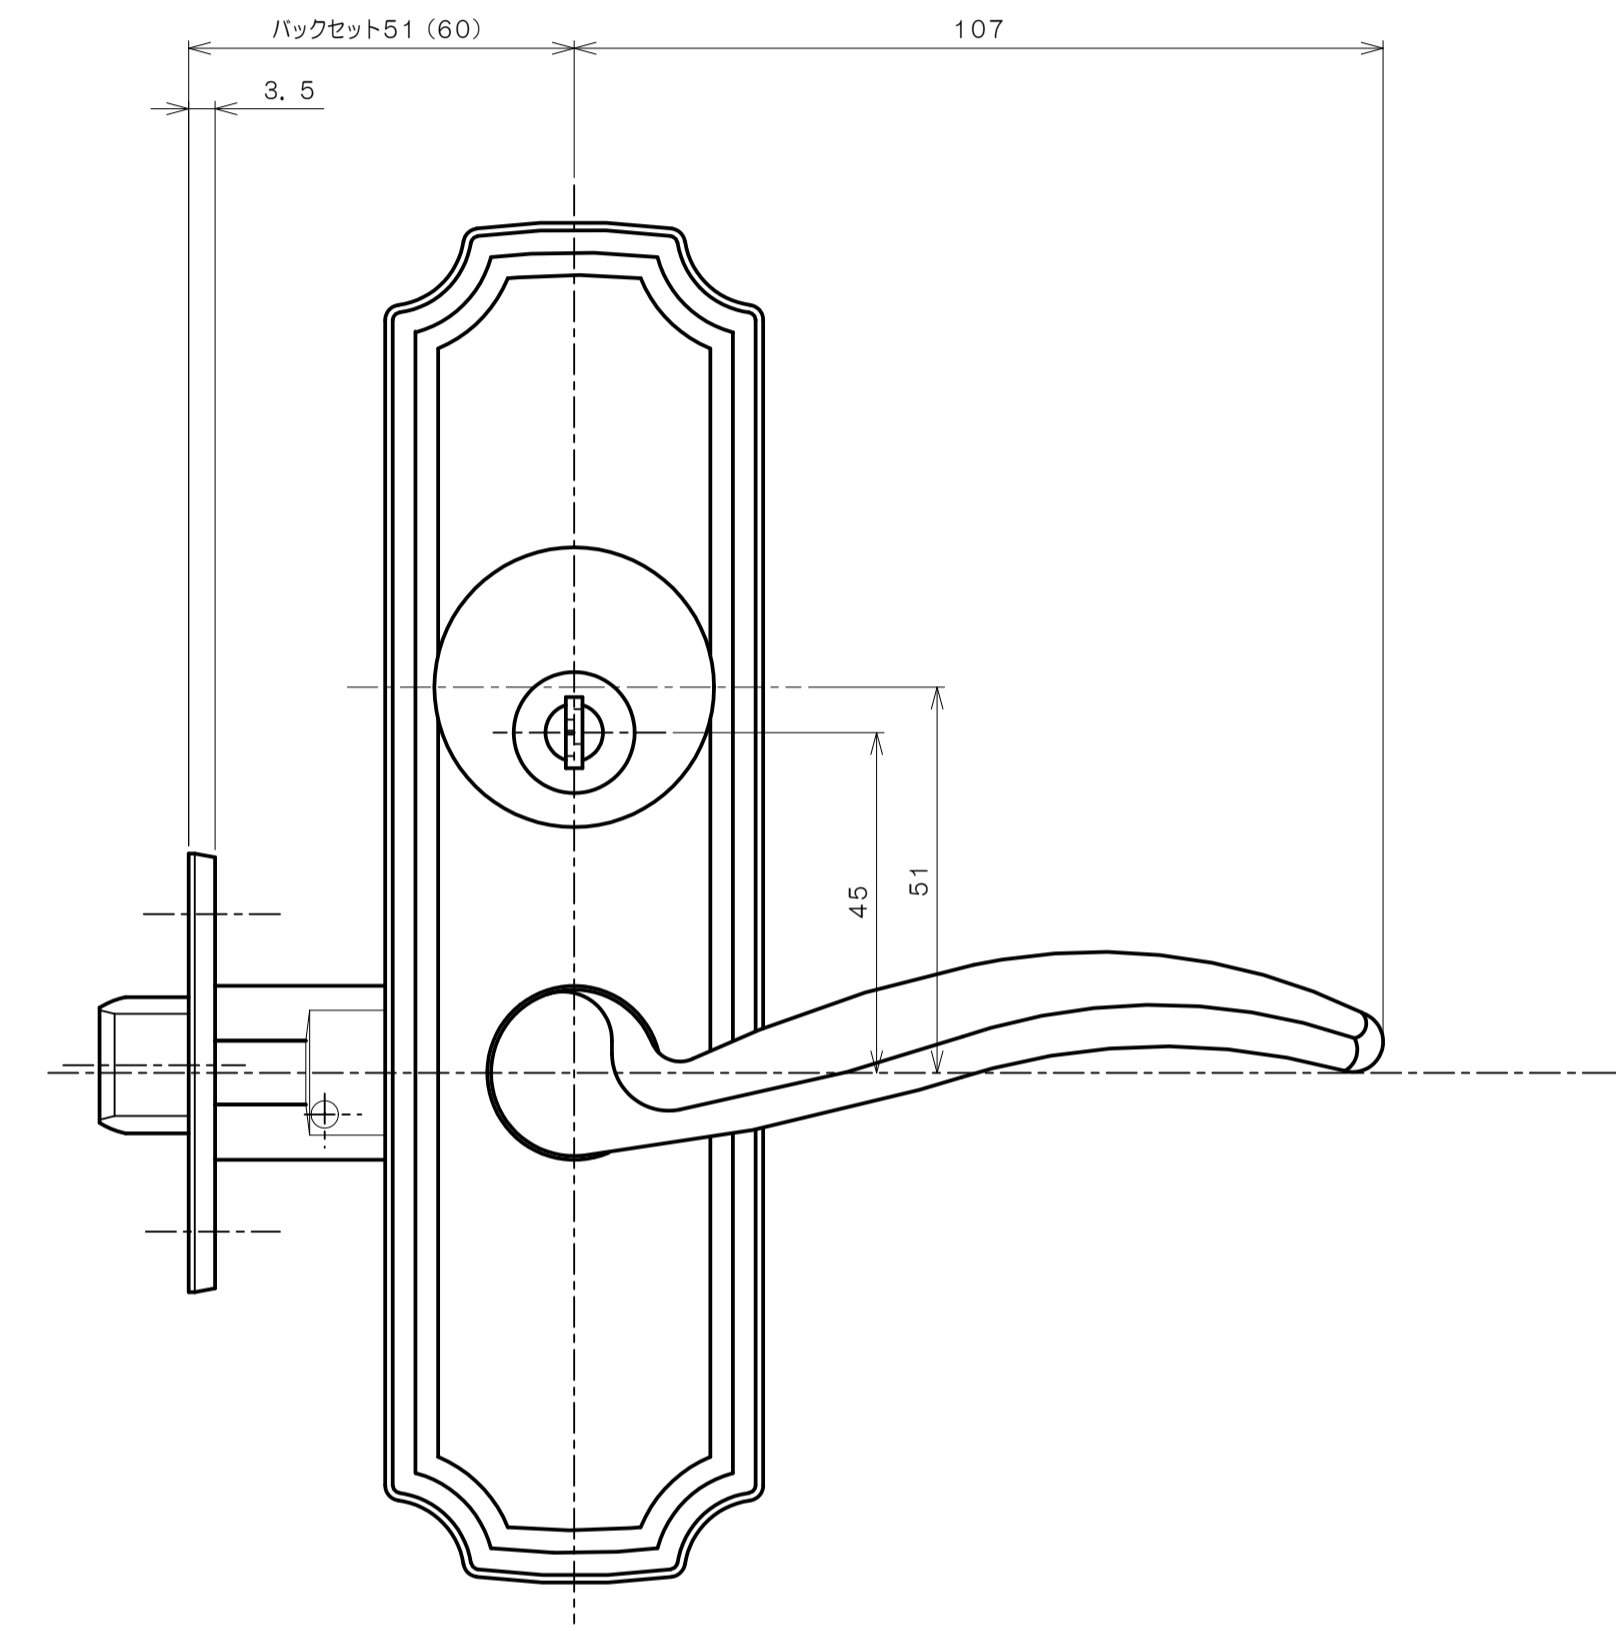

リヴィエールシリーズ
 TL-1501 (丸座 空錠)

★ () 寸法はバックセット60mm

リヴィエールシリーズ
 TL-1502 (小判座 空錠)

★ () 寸法はバックセット60mm

リヴィエールシリーズ
 TL-1503 (木瓜座 空錠)

★ () 寸法はバックセット60mm

リヴィエールシリーズ
LE-1511 (丸座 間仕切錠)

★ () 寸法はバックセット60mm

リヴィエールシリーズ

TL-1512 (小判座 間仕切錠)

★ () 寸法はバックセット60mm

リヴィエールシリーズ

TL-1513 (木瓜座 間仕切錠)

★ () 寸法はバックセット60mm

リヴィエールシリーズ

LE-1521 (丸座 シリンダー付間仕切錠)

★ () 寸法はバックセット60mm

リヴィエールシリーズ

TL-1523 (木瓜座 シリンダー付間仕切錠)

★ () 寸法はバックセット60mm

リヴィエールシリーズ
LE-1541 (丸座 表示錠)

★ () 寸法はバックセット60mm

リヴィエールシリーズ

TL-1542 (小判座 表示錠)

★ () 寸法はバックセット60mm

リヴィエールシリーズ

TL-1543 (木瓜座 表示錠)

★ () 寸法はバックセット60mm

リヴィエールシリーズ

TL-15A1 (丸座 戸襖錠)