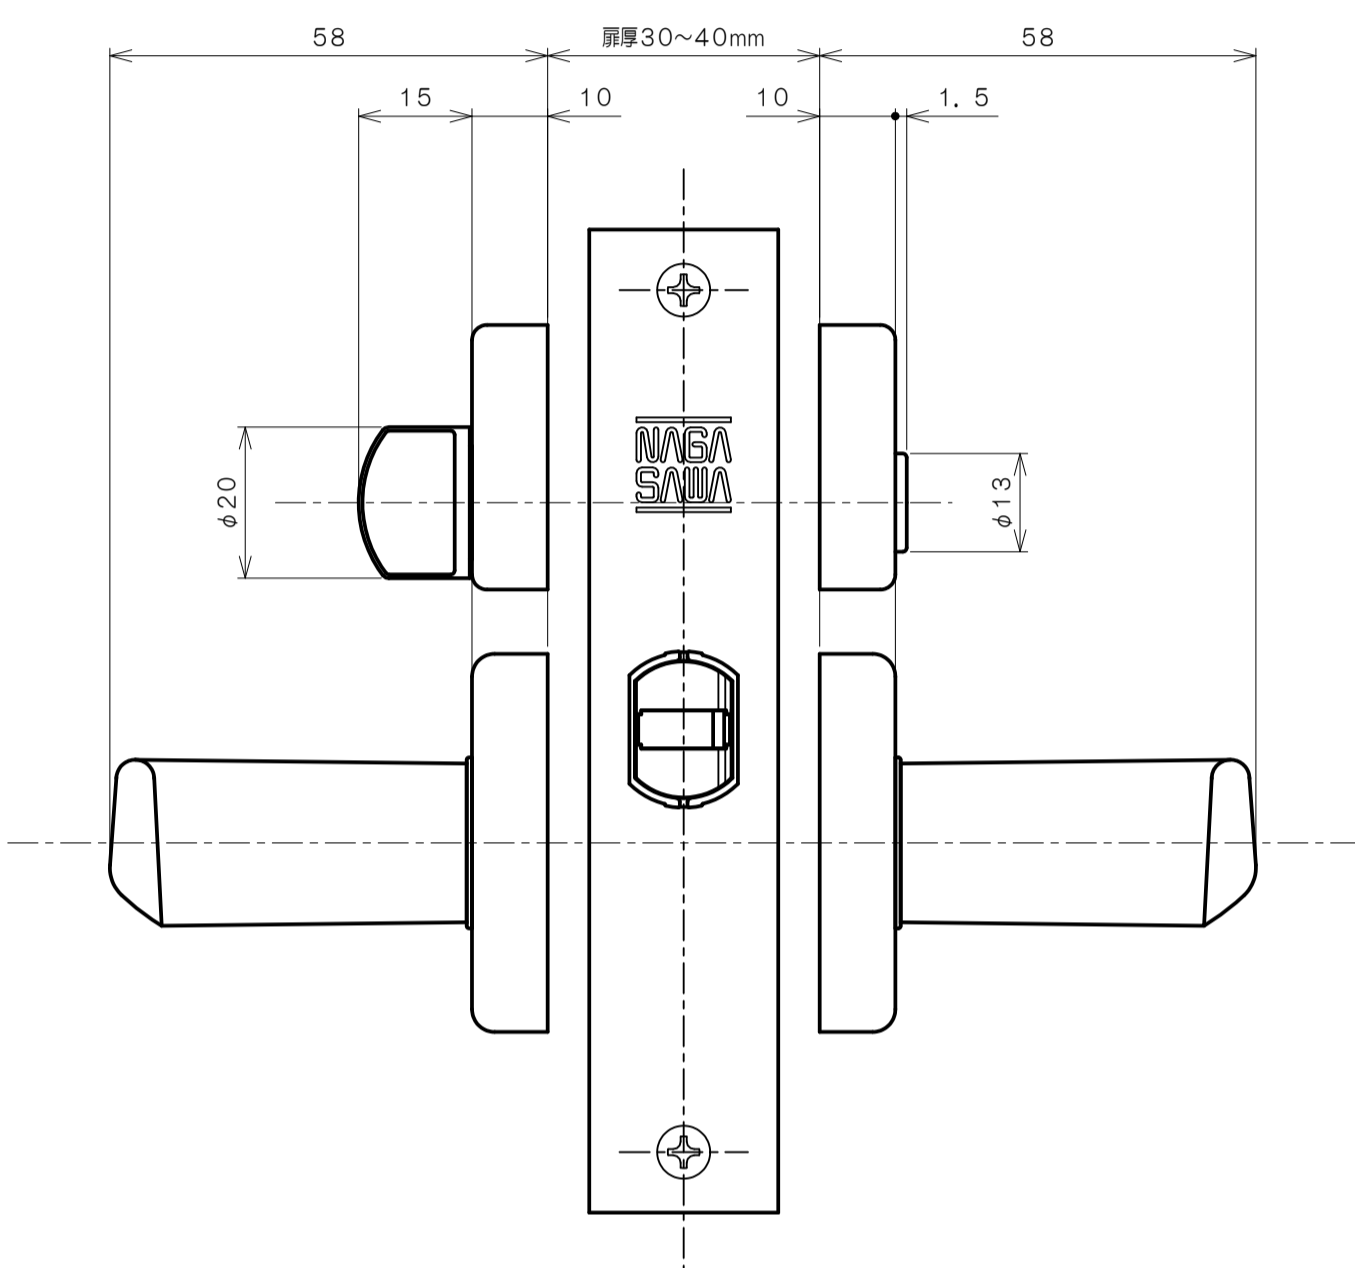

リヴィエールシリーズ
 TL-1501 (丸座 空錠)

★ () 寸法はバックセット60mm

リヴィエールシリーズ
 TL-1502 (小判座 空錠)

★ () 寸法はバックセット60mm

リヴィエールシリーズ
 TL-1503 (木瓜座 空錠)

★ () 寸法はバックセット60mm

リヴィエールシリーズ
LE-1511 (丸座 間仕切錠)

★ () 寸法はバックセット60mm

リヴィエールシリーズ

TL-1512 (小判座 間仕切錠)

★ () 寸法はバックセット60mm

リヴィエールシリーズ

TL-1513 (木瓜座 間仕切錠)

★ () 寸法はバックセット60mm

リヴィエールシリーズ

LE-1521 (丸座 シリンダー付間仕切錠)

★ () 寸法はバックセット60mm

リヴィエールシリーズ

TL-1523 (木瓜座 シリンダー付間仕切錠)

★ () 寸法はバックセット60mm

リヴィエールシリーズ
LE-1541 (丸座 表示錠)

★ () 寸法はバックセット60mm

リヴィエールシリーズ

TL-1542 (小判座 表示錠)

★ () 寸法はバックセット60mm

リヴィエールシリーズ

TL-1543 (木瓜座 表示錠)

★ () 寸法はバックセット60mm

リヴィエールシリーズ

TL-15A1 (丸座 戸襖錠)