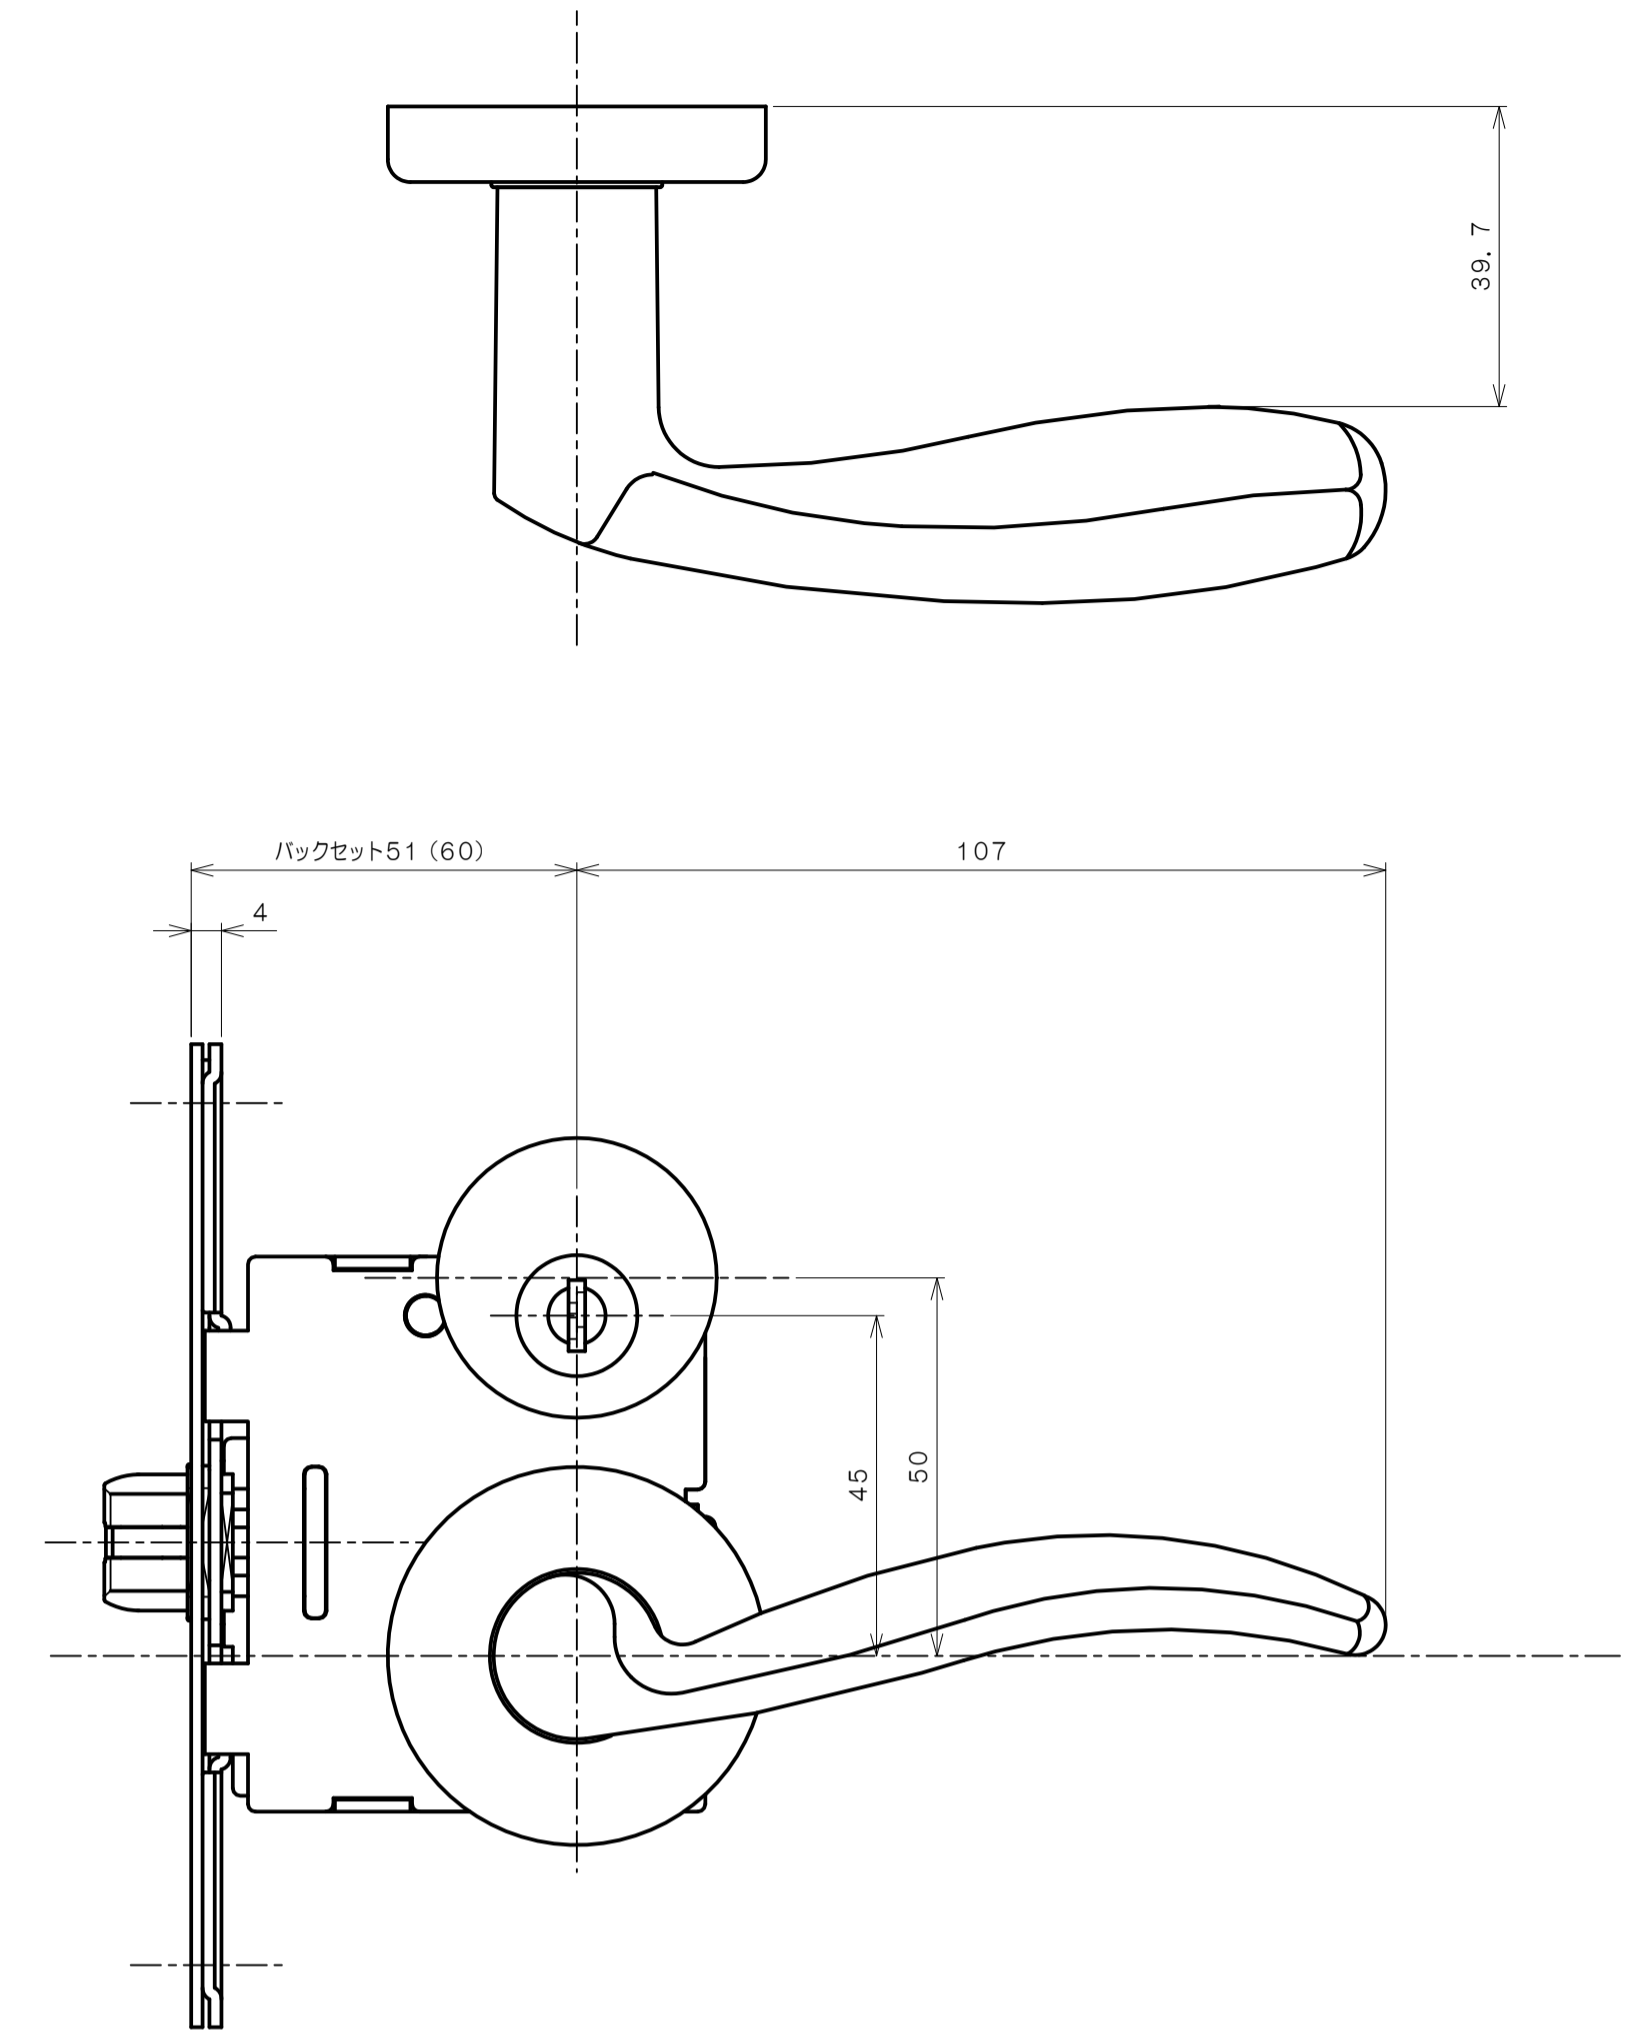

リヴィエールシリーズ
 TL-1501 (丸座 空錠)

★ () 寸法はバックセット60mm

リヴィエールシリーズ
 TL-1502 (小判座 空錠)

★ () 寸法はバックセット60mm

リヴィエールシリーズ
 TL-1503 (木瓜座 空錠)

★ () 寸法はバックセット60mm

リヴィエールシリーズ
LE-1511 (丸座 間仕切錠)

★ () 寸法はバックセット60mm

リヴィエールシリーズ

TL-1512 (小判座 間仕切錠)

★ () 寸法はバックセット60mm

リヴィエールシリーズ

TL-1513 (木瓜座 間仕切錠)

★ () 寸法はバックセット60mm

リヴィエールシリーズ

LE-1521 (丸座 シリンダー付間仕切錠)

★ () 寸法はバックセット60mm

リヴィエールシリーズ

TL-1523 (木瓜座 シリンダー付間仕切錠)

★ () 寸法はバックセット60mm

リヴィエールシリーズ
LE-1541 (丸座 表示錠)

★ () 寸法はバックセット60mm

リヴィエールシリーズ

TL-1542 (小判座 表示錠)

★ () 寸法はバックセット60mm

リヴィエールシリーズ

TL-1543 (木瓜座 表示錠)

★ () 寸法はバックセット60mm

リヴィエールシリーズ

TL-15A1 (丸座 戸襖錠)