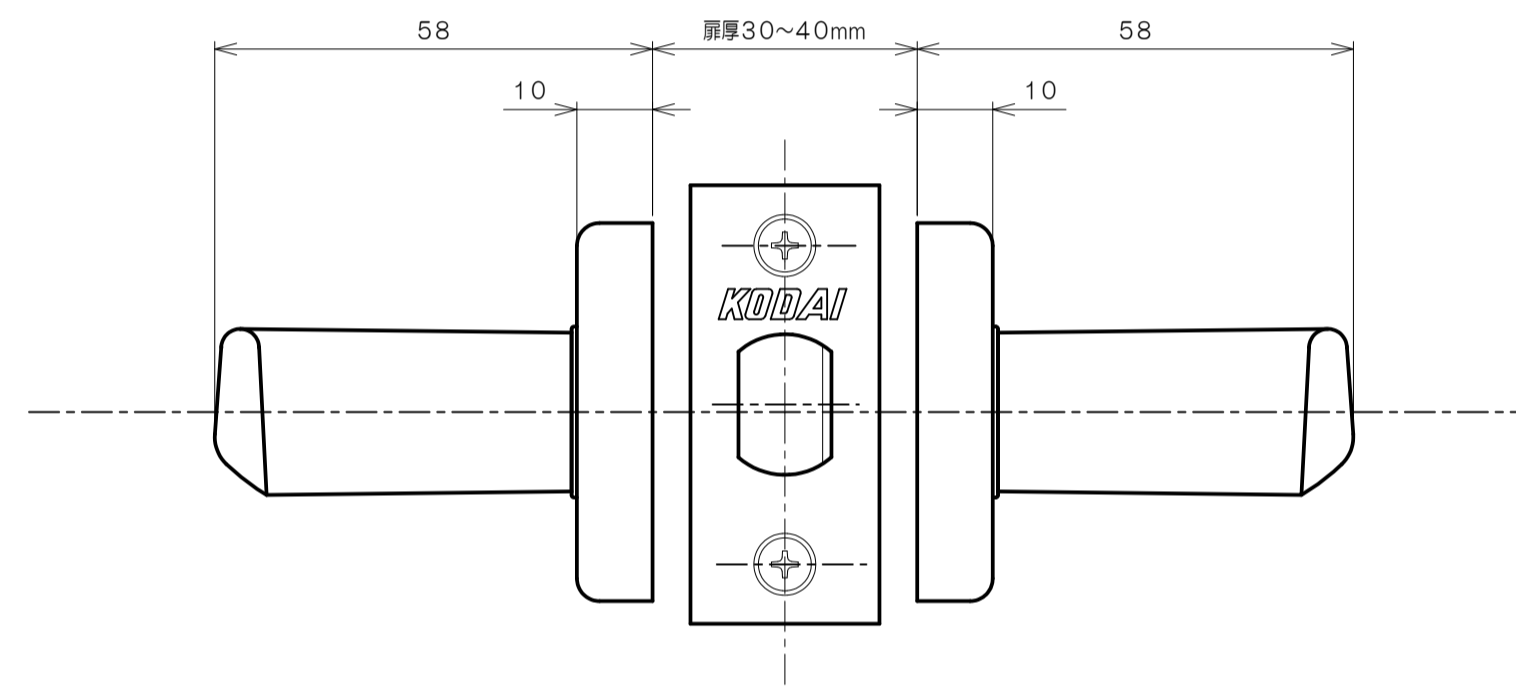

リヴィエールシリーズ
 TL-1501 (丸座 空錠)

★ () 寸法はバックセット60mm

リヴィエールシリーズ
 TL-1502 (小判座 空錠)

★ () 寸法はバックセット60mm

リヴィエールシリーズ
 TL-1503 (木瓜座 空錠)

★ () 寸法はバックセット60mm

リヴィエールシリーズ
LE-1511 (丸座 間仕切錠)

★ () 寸法はバックセット60mm

リヴィエールシリーズ

TL-1512 (小判座 間仕切錠)

★ () 寸法はバックセット60mm

リヴィエールシリーズ

TL-1513 (木瓜座 間仕切錠)

★ () 寸法はバックセット60mm

リヴィエールシリーズ

LE-1521 (丸座 シリンダー付間仕切錠)

★ () 寸法はバックセット60mm

リヴィエールシリーズ

TL-1523 (木瓜座 シリンダー付間仕切錠)

★ () 寸法はバックセット60mm

リヴィエールシリーズ
LE-1541 (丸座 表示錠)

★ () 寸法はバックセット60mm

リヴィエールシリーズ

TL-1542 (小判座 表示錠)

★ () 寸法はバックセット60mm

リヴィエールシリーズ

TL-1543 (木瓜座 表示錠)

★ () 寸法はバックセット60mm

リヴィエールシリーズ

TL-15A1 (丸座 戸襖錠)