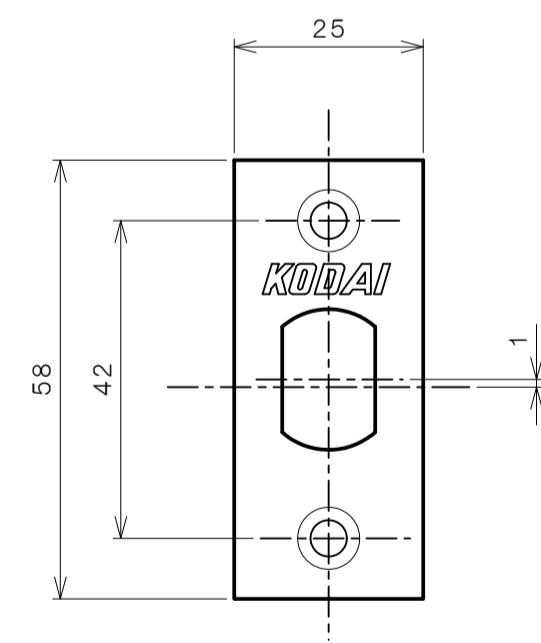

リヴィエールシリーズ

TL-1512 (小判座 間仕切錠)

★ () 寸法はバックセット60mm

リヴィエールシリーズ

TL-1513 (木瓜座 間仕切錠)

★ () 寸法はバックセット60mm

リヴィエールシリーズ

LE-1521 (丸座 シリンダー付間仕切錠)

★ () 寸法はバックセット60mm

リヴィエールシリーズ

TL-1523 (木瓜座 シリンダー付間仕切錠)

★ () 寸法はバックセット60mm

リヴィエールシリーズ
LE-1541 (丸座 表示錠)

★ () 寸法はバックセット60mm

リヴィエールシリーズ

TL-1542 (小判座 表示錠)

★ () 寸法はバックセット60mm

リヴィエールシリーズ

TL-1543 (木瓜座 表示錠)

★ () 寸法はバックセット60mm

リヴィエールシリーズ

TL-15A1 (丸座 戸襖錠)