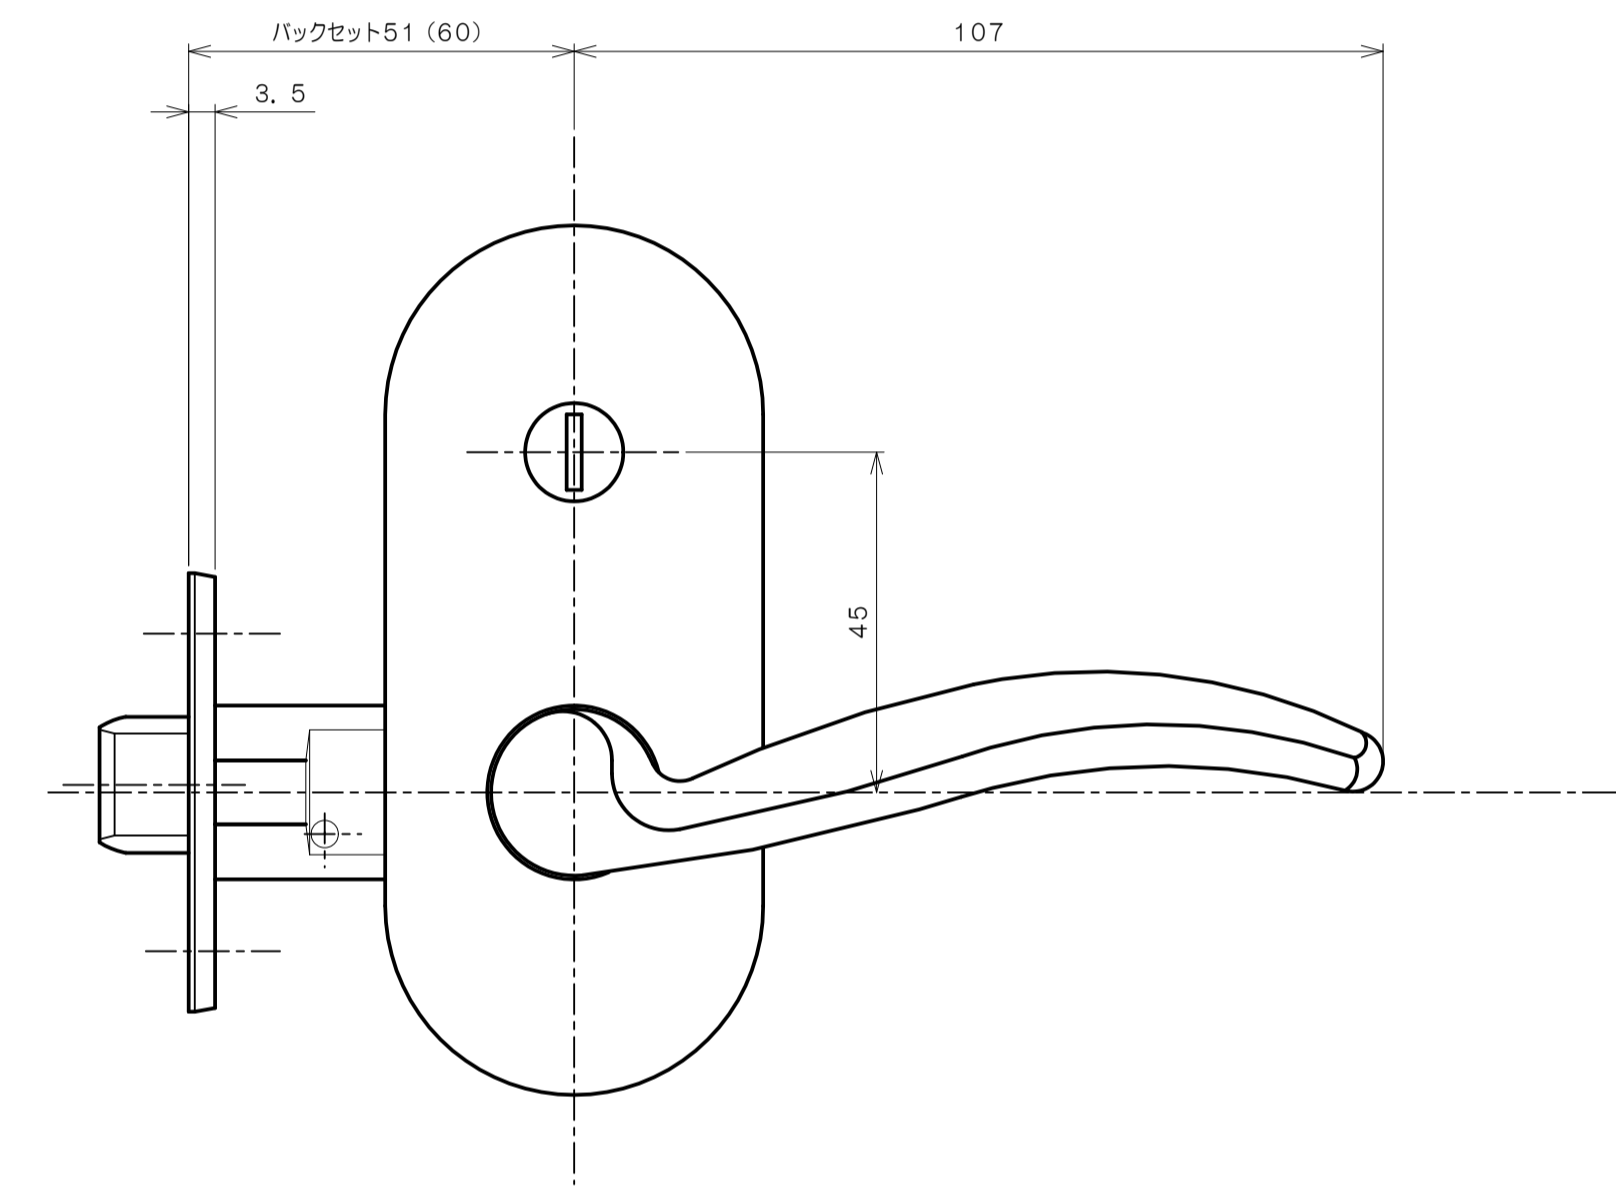

リヴィエールシリーズ
 TL-1501 (丸座 空錠)

★ () 寸法はバックセット60mm

リヴィエールシリーズ
 TL-1502 (小判座 空錠)

★ () 寸法はバックセット60mm

リヴィエールシリーズ
 TL-1503 (木瓜座 空錠)

★ () 寸法はバックセット60mm

リヴィエールシリーズ
LE-1511 (丸座 間仕切錠)

★ () 寸法はバックセット60mm

リヴィエールシリーズ

TL-1512 (小判座 間仕切錠)

★ () 寸法はバックセット60mm

リヴィエールシリーズ

TL-1513 (木瓜座 間仕切錠)

★ () 寸法はバックセット60mm

リヴィエールシリーズ

LE-1521 (丸座 シリンダー付間仕切錠)

★ () 寸法はバックセット60mm

リヴィエールシリーズ

TL-1523 (木瓜座 シリンダー付間仕切錠)

★ () 寸法はバックセット60mm

リヴィエールシリーズ
LE-1541 (丸座 表示錠)

★ () 寸法はバックセット60mm

リヴィエールシリーズ

TL-1542 (小判座 表示錠)

★ () 寸法はバックセット60mm

リヴィエールシリーズ

TL-1543 (木瓜座 表示錠)

★ () 寸法はバックセット60mm

リヴィエールシリーズ

TL-15A1 (丸座 戸襖錠)