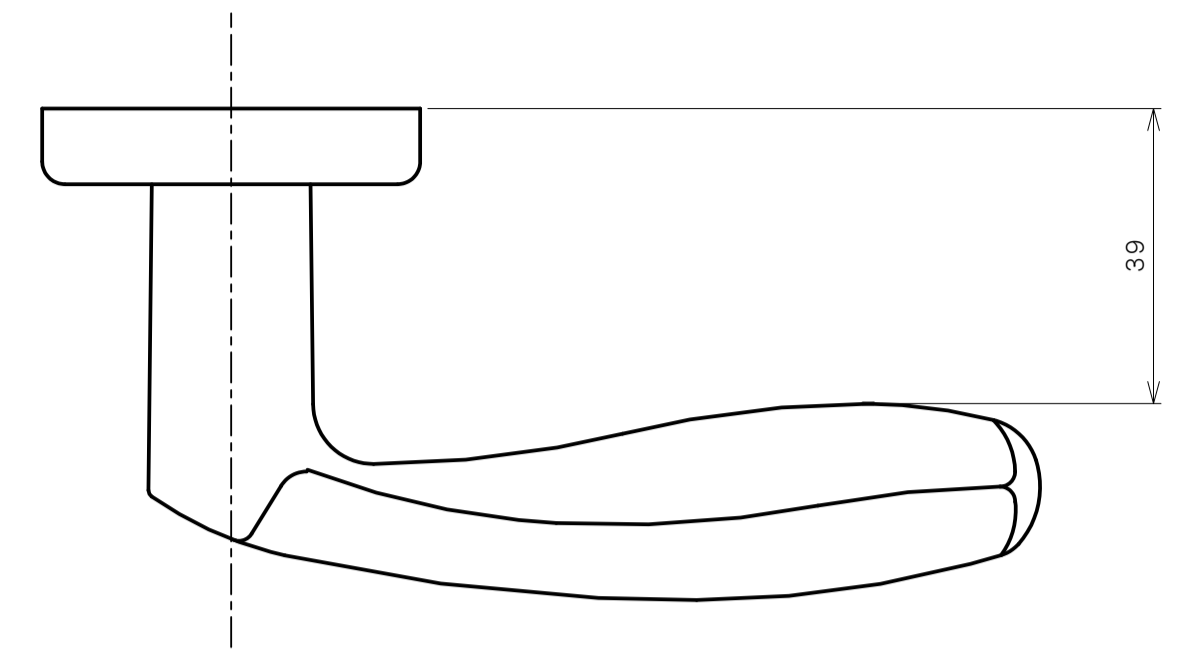

リヴィエールシリーズ

TL-1512 (小判座 間仕切錠)

★ () 寸法はバックセット60mm

リヴィエールシリーズ

TL-1513 (木瓜座 間仕切錠)

★ () 寸法はバックセット60mm

リヴィエールシリーズ

LE-1521 (丸座 シリンダー付間仕切錠)

★ () 寸法はバックセット60mm

リヴィエールシリーズ

TL-1523 (木瓜座 シリンダー付間仕切錠)

★ () 寸法はバックセット60mm

リヴィエールシリーズ
LE-1541 (丸座 表示錠)

★ () 寸法はバックセット60mm

リヴィエールシリーズ

TL-1542 (小判座 表示錠)

★ () 寸法はバックセット60mm

リヴィエールシリーズ

TL-1543 (木瓜座 表示錠)

★ () 寸法はバックセット60mm

リヴィエールシリーズ

TL-15A1 (丸座 戸襖錠)