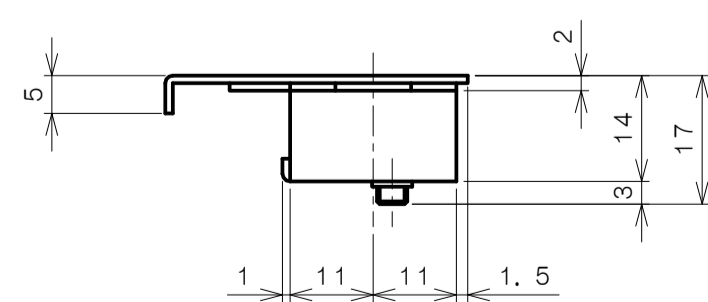

★ () 寸法はバックセット60mm

リヴィエールシリーズ

TL-1523 (木瓜座 シリンダー付間仕切錠)

★ () 寸法はバックセット60mm

リヴィエールシリーズ
LE-1541 (丸座 表示錠)

★ () 寸法はバックセット60mm

リヴィエールシリーズ

TL-1542 (小判座 表示錠)

★ () 寸法はバックセット60mm

リヴィエールシリーズ

TL-1543 (木瓜座 表示錠)

★ () 寸法はバックセット60mm

リヴィエールシリーズ

TL-15A1 (丸座 戸襖錠)