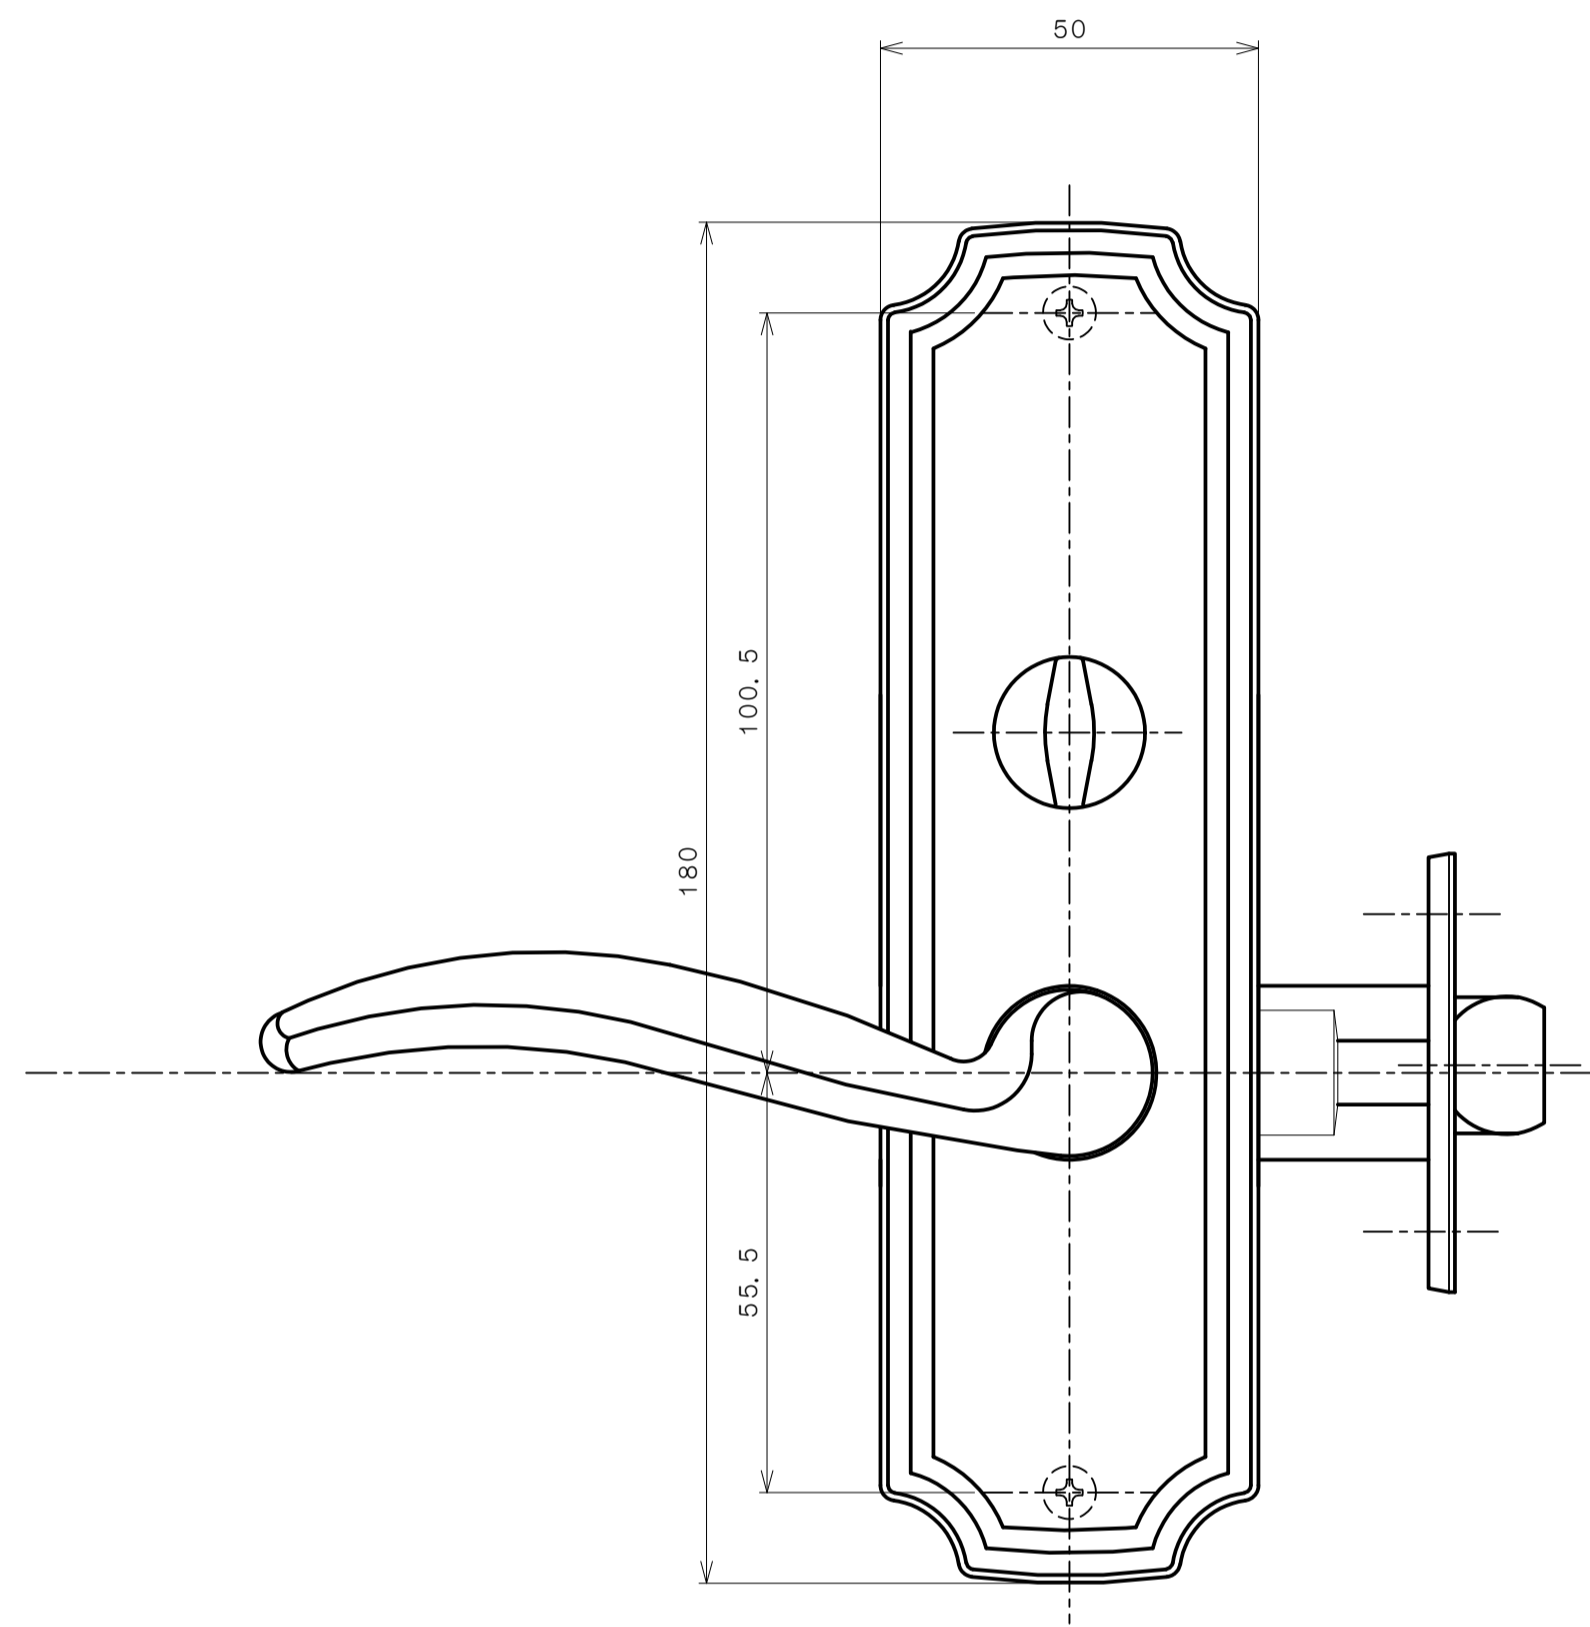

リヴィエールシリーズ
 TL-1501 (丸座 空錠)

★ () 寸法はバックセット60mm

リヴィエールシリーズ
 TL-1502 (小判座 空錠)

★ () 寸法はバックセット60mm

リヴィエールシリーズ
 TL-1503 (木瓜座 空錠)

★ () 寸法はバックセット60mm

リヴィエールシリーズ
LE-1511 (丸座 間仕切錠)

★ () 寸法はバックセット60mm

リヴィエールシリーズ

TL-1512 (小判座 間仕切錠)

★ () 寸法はバックセット60mm

リヴィエールシリーズ

TL-1513 (木瓜座 間仕切錠)

★ () 寸法はバックセット60mm

リヴィエールシリーズ

LE-1521 (丸座 シリンダー付間仕切錠)

★ () 寸法はバックセット60mm

リヴィエールシリーズ

TL-1523 (木瓜座 シリンダー付間仕切錠)

★ () 寸法はバックセット60mm

リヴィエールシリーズ
LE-1541 (丸座 表示錠)

★ () 寸法はバックセット60mm

リヴィエールシリーズ

TL-1542 (小判座 表示錠)

★ () 寸法はバックセット60mm

リヴィエールシリーズ

TL-1543 (木瓜座 表示錠)

★ () 寸法はバックセット60mm

リヴィエールシリーズ

TL-15A1 (丸座 戸襖錠)