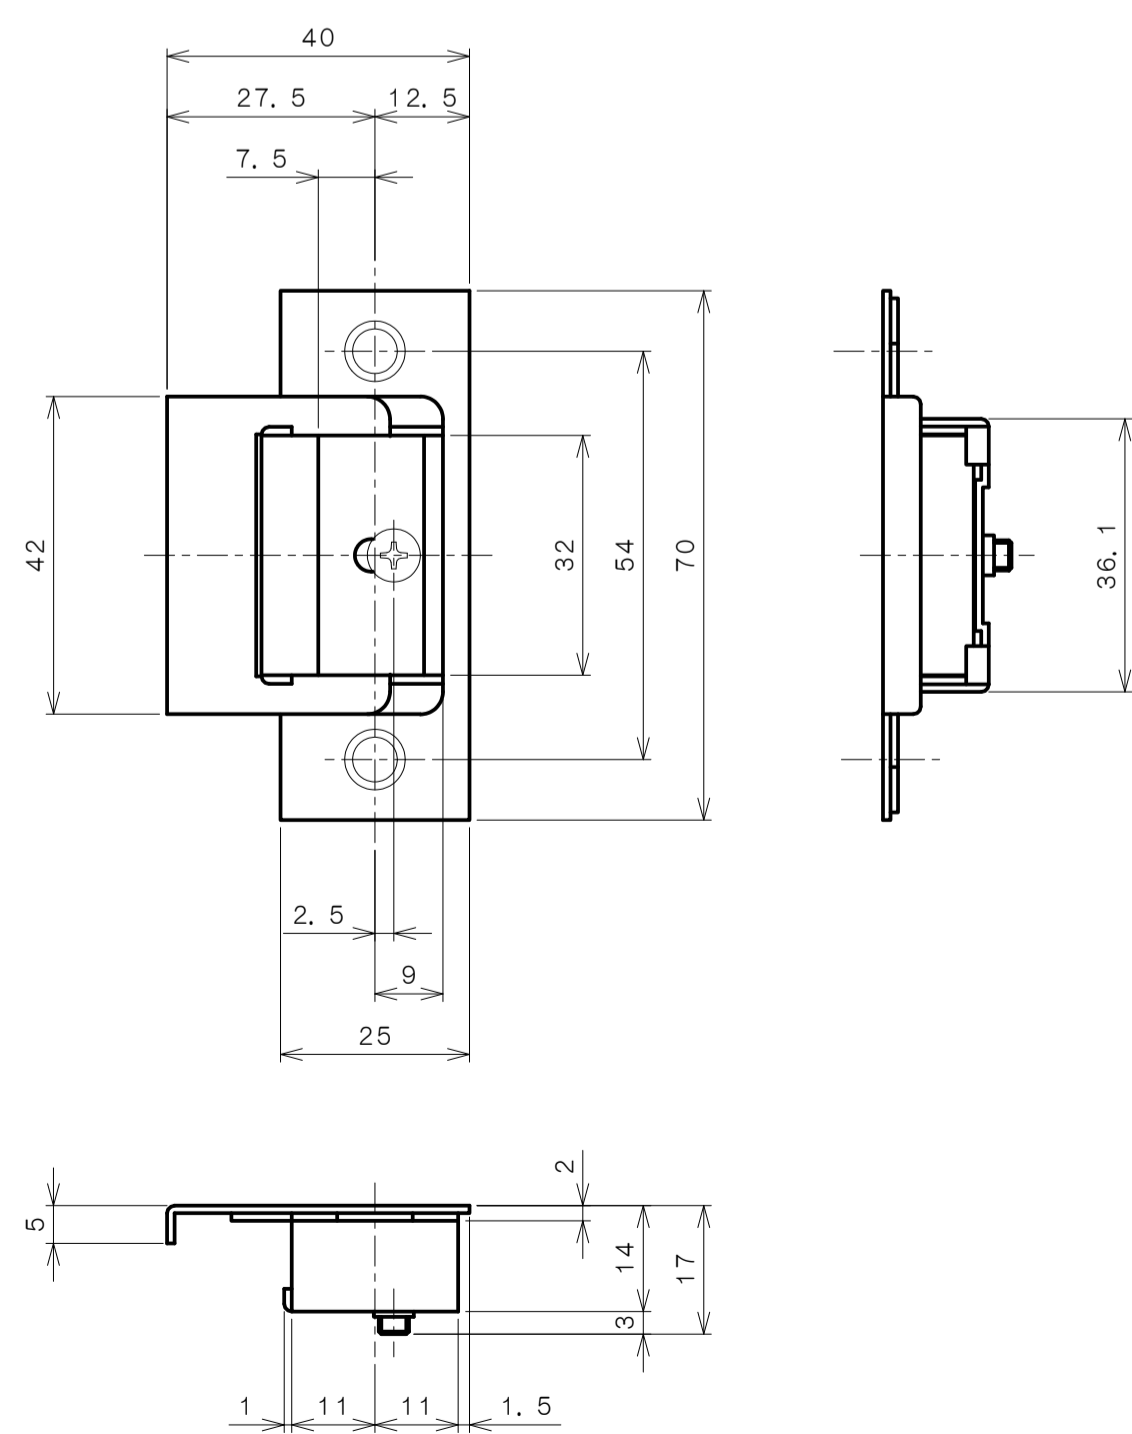

リヴィエールシリーズ

TL-1512 (小判座 間仕切錠)

★ () 寸法はバックセット60mm

リヴィエールシリーズ

TL-1513 (木瓜座 間仕切錠)

★ () 寸法はバックセット60mm

リヴィエールシリーズ

LE-1521 (丸座 シリンダー付間仕切錠)

★ () 寸法はバックセット60mm

リヴィエールシリーズ

TL-1523 (木瓜座 シリンダー付間仕切錠)

★ () 寸法はバックセット60mm

リヴィエールシリーズ
LE-1541 (丸座 表示錠)

★ () 寸法はバックセット60mm

リヴィエールシリーズ

TL-1542 (小判座 表示錠)

★ () 寸法はバックセット60mm

リヴィエールシリーズ

TL-1543 (木瓜座 表示錠)

★ () 寸法はバックセット60mm

リヴィエールシリーズ

TL-15A1 (丸座 戸襖錠)