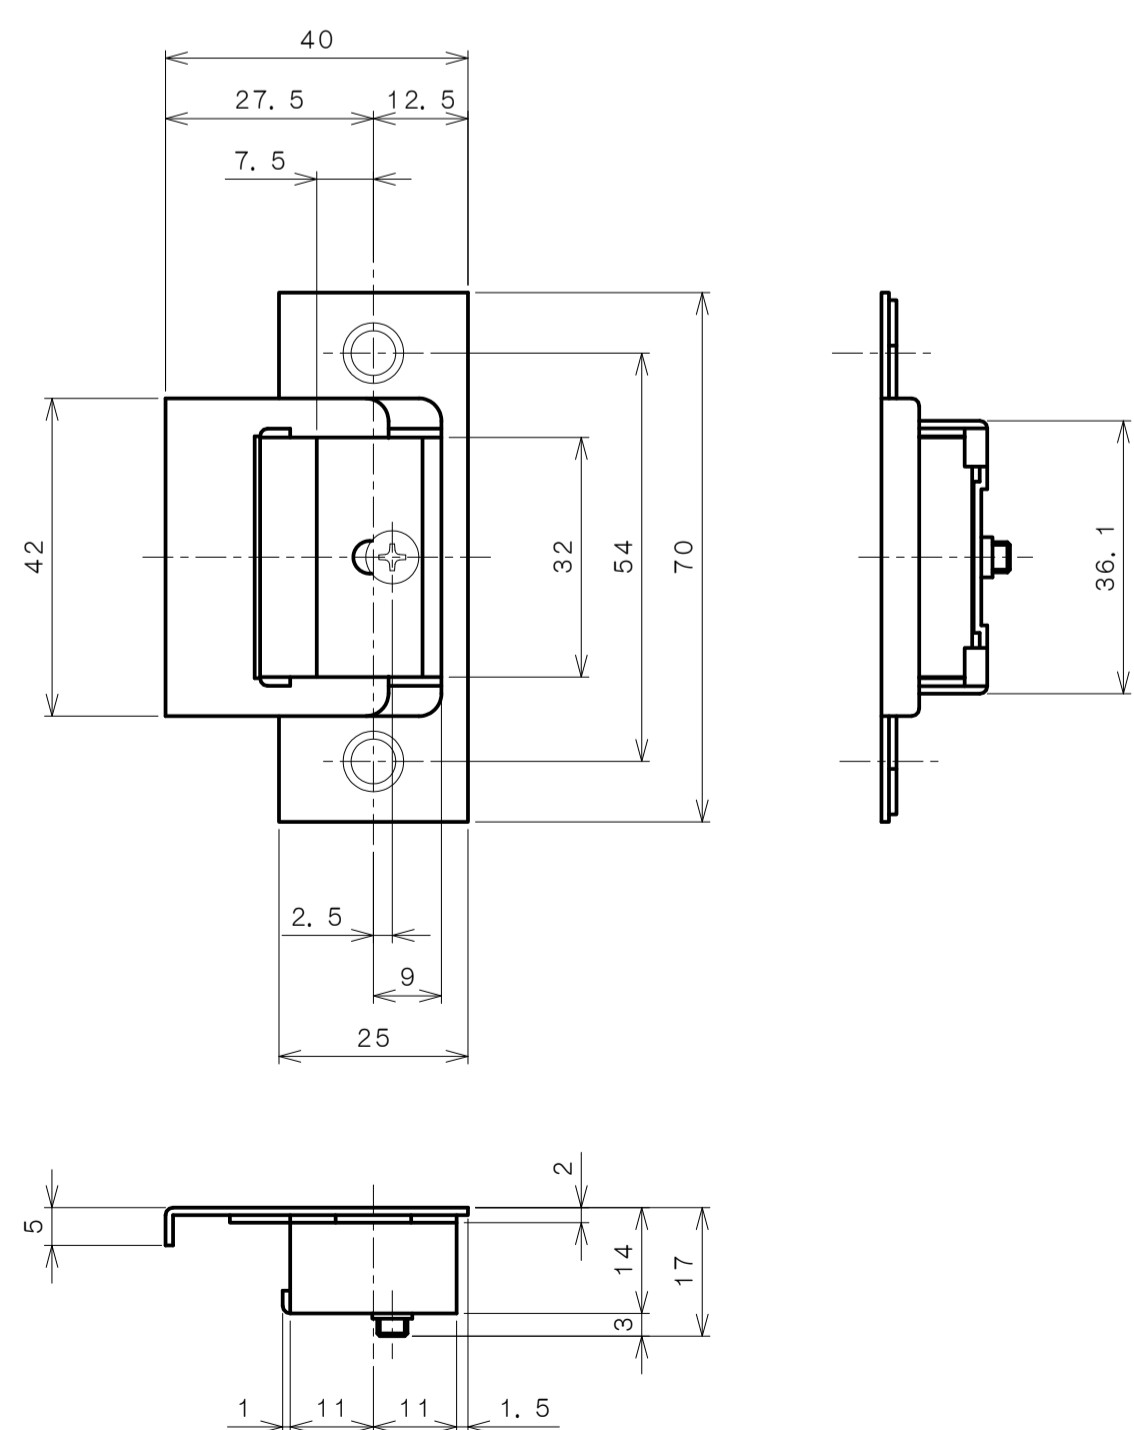

リヴィエールシリーズ
 TL-1501 (丸座 空錠)

★ () 寸法はバックセット60mm

リヴィエールシリーズ
 TL-1502 (小判座 空錠)

★ () 寸法はバックセット60mm

リヴィエールシリーズ
 TL-1503 (木瓜座 空錠)

★ () 寸法はバックセット60mm

リヴィエールシリーズ
LE-1511 (丸座 間仕切錠)

★ () 寸法はバックセット60mm

リヴィエールシリーズ

TL-1512 (小判座 間仕切錠)

★ () 寸法はバックセット60mm

リヴィエールシリーズ

TL-1513 (木瓜座 間仕切錠)

★ () 寸法はバックセット60mm

リヴィエールシリーズ

LE-1521 (丸座 シリンダー付間仕切錠)

★ () 寸法はバックセット60mm

リヴィエールシリーズ

TL-1523 (木瓜座 シリンダー付間仕切錠)

★ () 寸法はバックセット60mm

リヴィエールシリーズ
LE-1541 (丸座 表示錠)

★ () 寸法はバックセット60mm

リヴィエールシリーズ

TL-1542 (小判座 表示錠)

★ () 寸法はバックセット60mm

リヴィエールシリーズ

TL-1543 (木瓜座 表示錠)

★ () 寸法はバックセット60mm

リヴィエールシリーズ

TL-15A1 (丸座 戸襖錠)