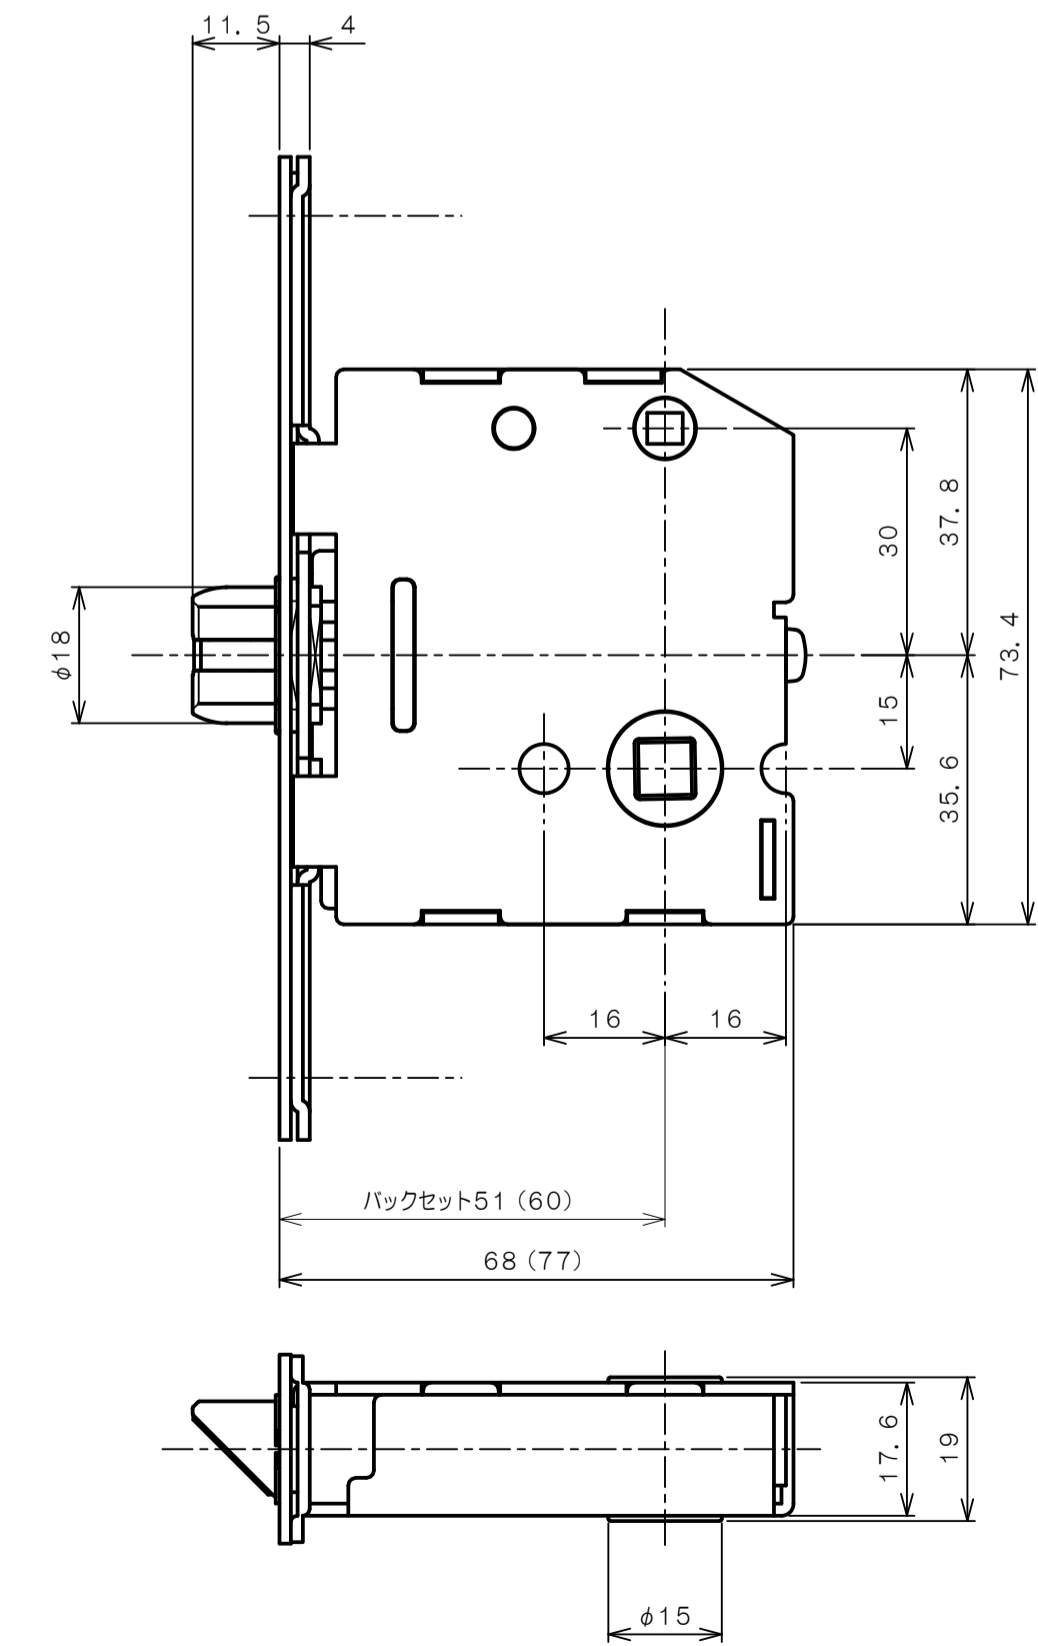

リヴィエールシリーズ
 TL-B201 (丸座 空錠)

★ () 寸法はバックセット60mm

リヴィエールシリーズ
 TL-B202 (小判座 空錠)

★ () 寸法はバックセット60mm

リヴィエールシリーズ
 TL-B203 (木瓜座 空錠)

★ () 寸法はバックセット60mm

リヴィエールシリーズ
LE-B211 (丸座 間仕切錠)

★ () 寸法はバックセット60mm

リヴィエールシリーズ

TL-B212 (小判座 間仕切錠)

★ () 寸法はバックセット60mm

リヴィエールシリーズ

TL-B213 (木瓜座 間仕切錠)

★ () 寸法はバックセット60mm

リヴィエールシリーズ

LE-B221 (丸座 シリンダー付間仕切錠)

★ () 寸法はバックセット60mm

リヴィエールシリーズ

TL-B223 (木瓜座 シリンダー付間仕切錠)

★ () 寸法はバックセット60mm

リヴィエールシリーズ
LE-B241 (丸座 表示錠)

★ () 寸法はバックセット60mm

リヴィエールシリーズ
 TL-B242 (小判座 表示錠)

★ () 寸法はバックセット60mm

リヴィエールシリーズ

TL-B243 (木瓜座 表示錠)

★ () 寸法はバックセット60mm

リヴィエールシリーズ
 TL-B2A1 (丸座 戸襖錠)