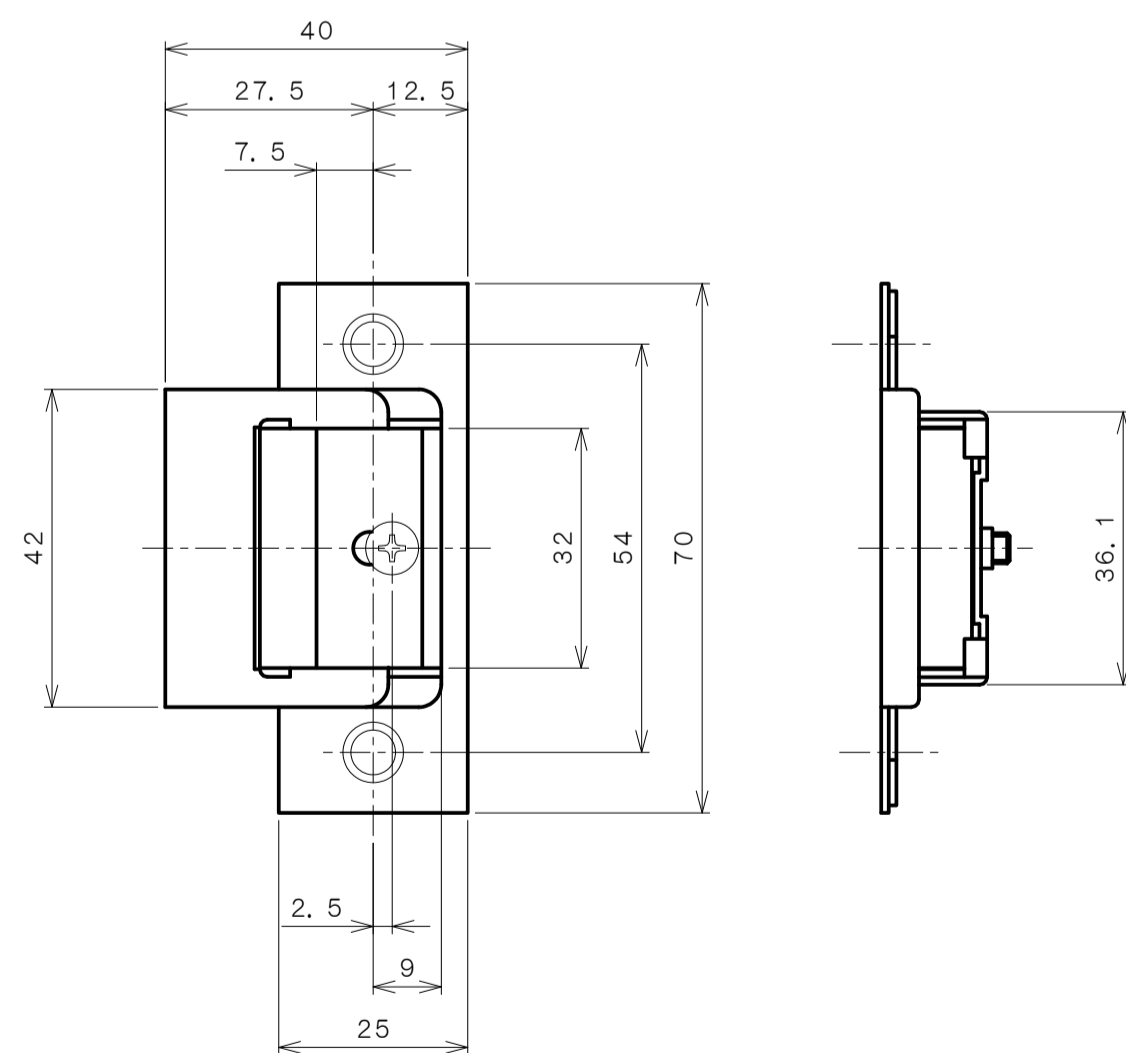

リヴィエールシリーズ

TL-B212 (小判座 間仕切錠)

★ () 寸法はバックセット60mm

リヴィエールシリーズ

TL-B213 (木瓜座 間仕切錠)

★ () 寸法はバックセット60mm

リヴィエールシリーズ

LE-B221 (丸座 シリンダー付間仕切錠)

★ () 寸法はバックセット60mm

リヴィエールシリーズ

TL-B223 (木瓜座 シリンダー付間仕切錠)

★ () 寸法はバックセット60mm

リヴィエールシリーズ
LE-B241 (丸座 表示錠)

★ () 寸法はバックセット60mm

リヴィエールシリーズ
 TL-B242 (小判座 表示錠)

★ () 寸法はバックセット60mm

リヴィエールシリーズ

TL-B243 (木瓜座 表示錠)

★ () 寸法はバックセット60mm

リヴィエールシリーズ
 TL-B2A1 (丸座 戸襖錠)