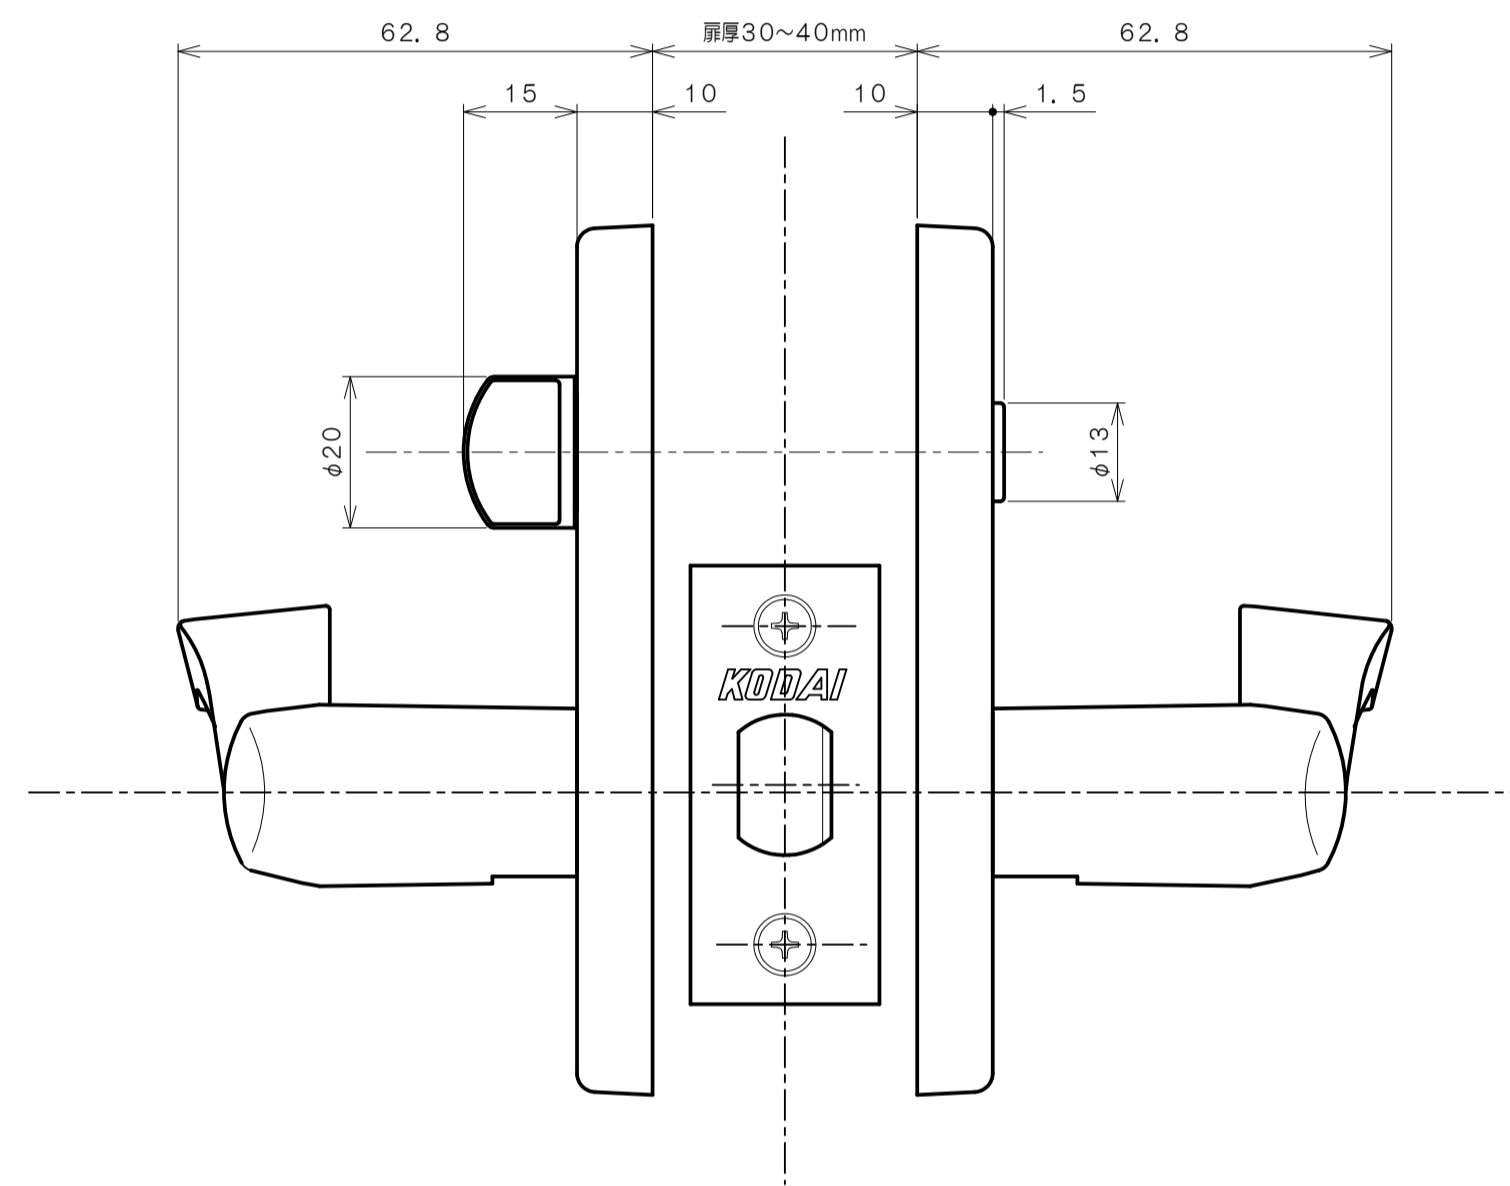

リヴィエールシリーズ
 TL-B201 (丸座 空錠)

★ () 寸法はバックセット60mm

リヴィエールシリーズ
 TL-B202 (小判座 空錠)

★ () 寸法はバックセット60mm

リヴィエールシリーズ
 TL-B203 (木瓜座 空錠)

★ () 寸法はバックセット60mm

リヴィエールシリーズ
LE-B211 (丸座 間仕切錠)

★ () 寸法はバックセット60mm

リヴィエールシリーズ

TL-B212 (小判座 間仕切錠)

★ () 寸法はバックセット60mm

リヴィエールシリーズ

TL-B213 (木瓜座 間仕切錠)

★ () 寸法はバックセット60mm

リヴィエールシリーズ

LE-B221 (丸座 シリンダー付間仕切錠)

★ () 寸法はバックセット60mm

リヴィエールシリーズ

TL-B223 (木瓜座 シリンダー付間仕切錠)

★ () 寸法はバックセット60mm

リヴィエールシリーズ
LE-B241 (丸座 表示錠)

★ () 寸法はバックセット60mm

リヴィエールシリーズ
 TL-B242 (小判座 表示錠)

★ () 寸法はバックセット60mm

リヴィエールシリーズ

TL-B243 (木瓜座 表示錠)

★ () 寸法はバックセット60mm

リヴィエールシリーズ
 TL-B2A1 (丸座 戸襖錠)