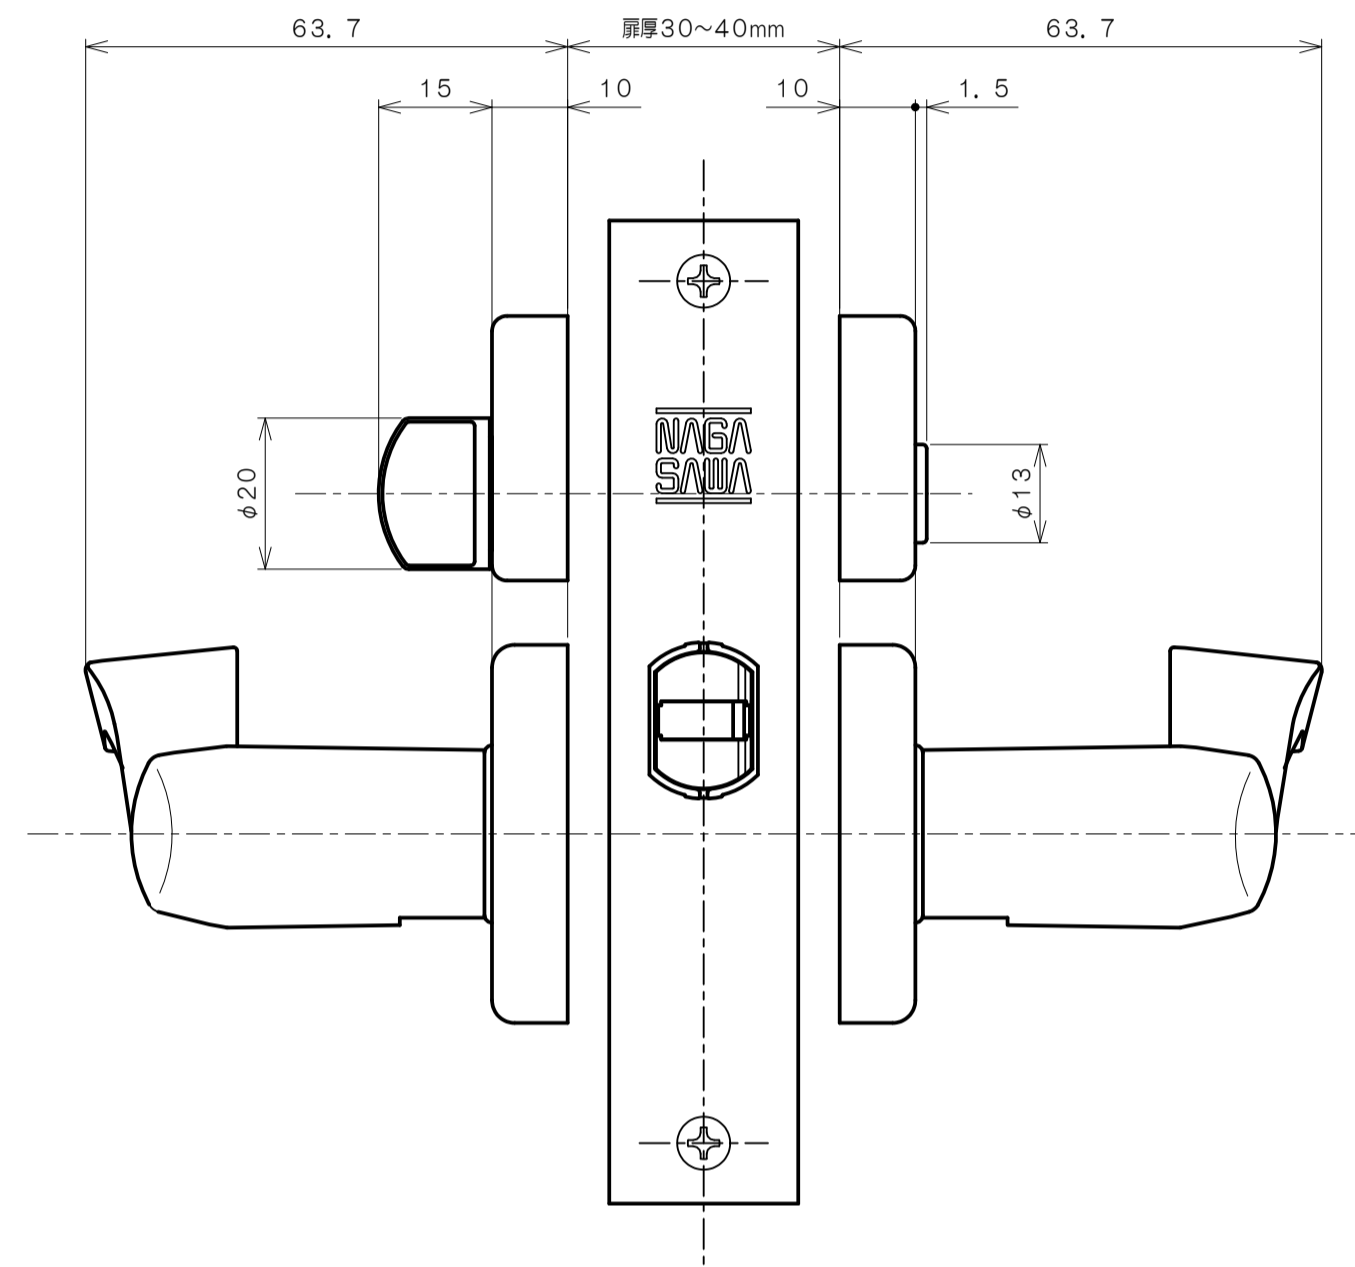

リヴィエールシリーズ
 TL-B201 (丸座 空錠)

★ () 寸法はバックセット60mm

リヴィエールシリーズ
 TL-B202 (小判座 空錠)

★ () 寸法はバックセット60mm

リヴィエールシリーズ
 TL-B203 (木瓜座 空錠)

★ () 寸法はバックセット60mm

リヴィエールシリーズ
LE-B211 (丸座 間仕切錠)

★ () 寸法はバックセット60mm

リヴィエールシリーズ

TL-B212 (小判座 間仕切錠)

★ () 寸法はバックセット60mm

リヴィエールシリーズ

TL-B213 (木瓜座 間仕切錠)

★ () 寸法はバックセット60mm

リヴィエールシリーズ

LE-B221 (丸座 シリンダー付間仕切錠)

★ () 寸法はバックセット60mm

リヴィエールシリーズ

TL-B223 (木瓜座 シリンダー付間仕切錠)

★ () 寸法はバックセット60mm

リヴィエールシリーズ
LE-B241 (丸座 表示錠)

★ () 寸法はバックセット60mm

リヴィエールシリーズ
 TL-B242 (小判座 表示錠)

★ () 寸法はバックセット60mm

リヴィエールシリーズ

TL-B243 (木瓜座 表示錠)

★ () 寸法はバックセット60mm

リヴィエールシリーズ
 TL-B2A1 (丸座 戸襖錠)