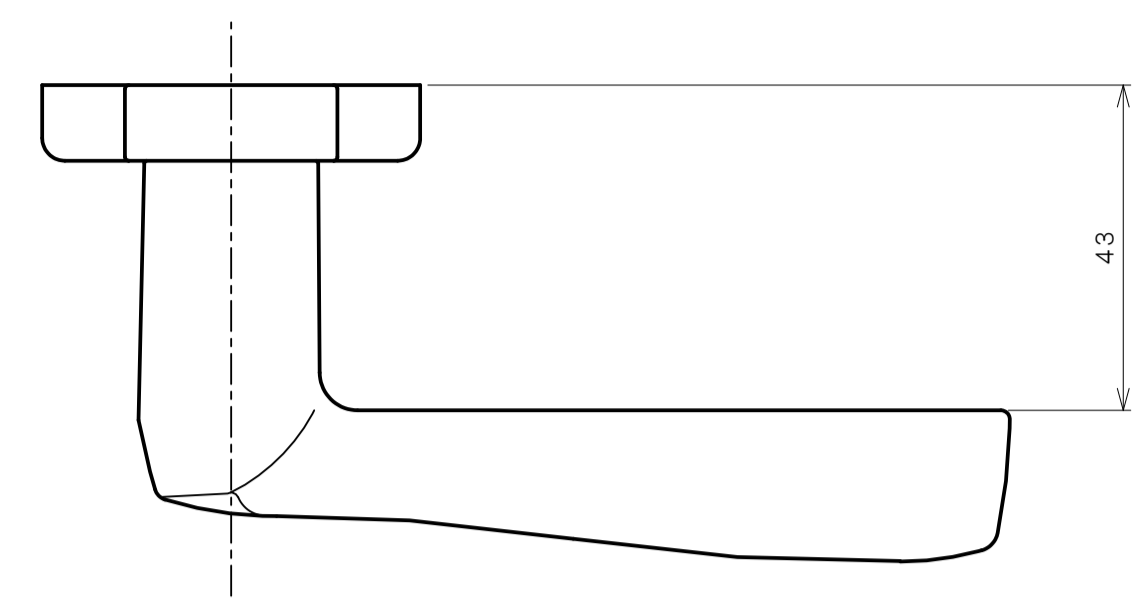

リヴィエールシリーズ

TL-B212 (小判座 間仕切錠)

★ () 寸法はバックセット60mm

リヴィエールシリーズ

TL-B213 (木瓜座 間仕切錠)

★ () 寸法はバックセット60mm

リヴィエールシリーズ

LE-B221 (丸座 シリンダー付間仕切錠)

★ () 寸法はバックセット60mm

リヴィエールシリーズ

TL-B223 (木瓜座 シリンダー付間仕切錠)

★ () 寸法はバックセット60mm

リヴィエールシリーズ
LE-B241 (丸座 表示錠)

★ () 寸法はバックセット60mm

リヴィエールシリーズ
 TL-B242 (小判座 表示錠)

★ () 寸法はバックセット60mm

リヴィエールシリーズ

TL-B243 (木瓜座 表示錠)

★ () 寸法はバックセット60mm

リヴィエールシリーズ
 TL-B2A1 (丸座 戸襖錠)