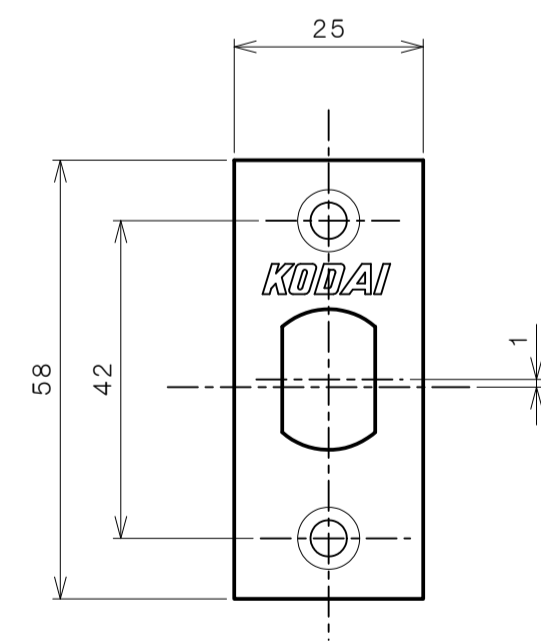

リヴィエールシリーズ

TL-B212 (小判座 間仕切錠)

★ () 寸法はバックセット60mm

リヴィエールシリーズ

TL-B213 (木瓜座 間仕切錠)

★ () 寸法はバックセット60mm

リヴィエールシリーズ

LE-B221 (丸座 シリンダー付間仕切錠)

★ () 寸法はバックセット60mm

リヴィエールシリーズ

TL-B223 (木瓜座 シリンダー付間仕切錠)

★ () 寸法はバックセット60mm

リヴィエールシリーズ
LE-B241 (丸座 表示錠)

★ () 寸法はバックセット60mm

リヴィエールシリーズ
 TL-B242 (小判座 表示錠)

★ () 寸法はバックセット60mm

リヴィエールシリーズ

TL-B243 (木瓜座 表示錠)

★ () 寸法はバックセット60mm

リヴィエールシリーズ
 TL-B2A1 (丸座 戸襖錠)