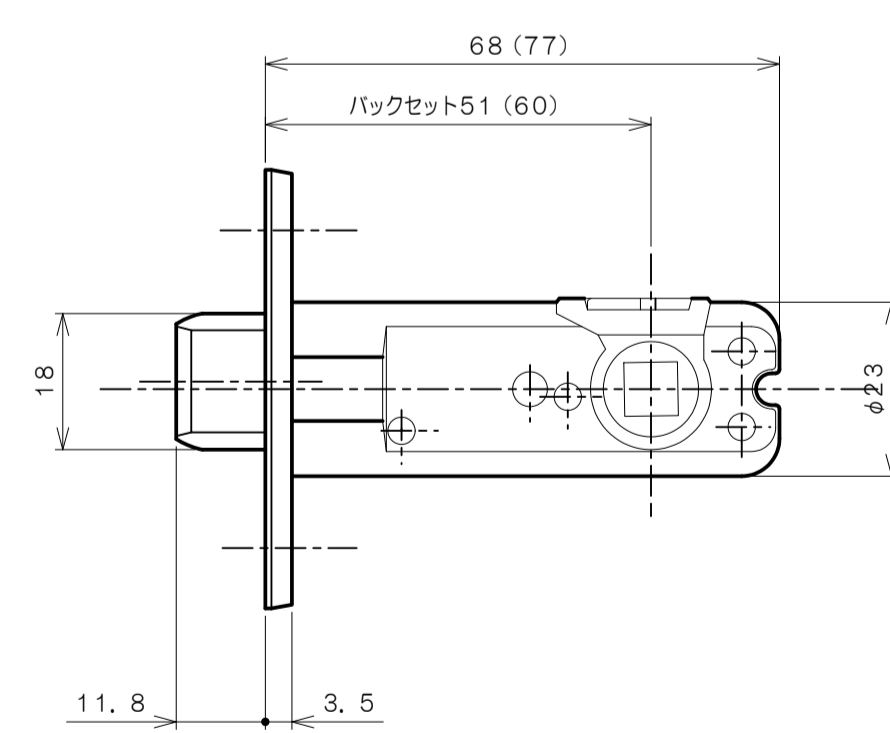

リヴィエールシリーズ
 TL-B201 (丸座 空錠)

★ () 寸法はバックセット60mm

リヴィエールシリーズ
 TL-B202 (小判座 空錠)

★ () 寸法はバックセット60mm

リヴィエールシリーズ
 TL-B203 (木瓜座 空錠)

★ () 寸法はバックセット60mm

リヴィエールシリーズ
LE-B211 (丸座 間仕切錠)

★ () 寸法はバックセット60mm

リヴィエールシリーズ

TL-B212 (小判座 間仕切錠)

★ () 寸法はバックセット60mm

リヴィエールシリーズ

TL-B213 (木瓜座 間仕切錠)

★ () 寸法はバックセット60mm

リヴィエールシリーズ

LE-B221 (丸座 シリンダー付間仕切錠)

★ () 寸法はバックセット60mm

リヴィエールシリーズ

TL-B223 (木瓜座 シリンダー付間仕切錠)

★ () 寸法はバックセット60mm

リヴィエールシリーズ
LE-B241 (丸座 表示錠)

★ () 寸法はバックセット60mm

リヴィエールシリーズ
 TL-B242 (小判座 表示錠)

★ () 寸法はバックセット60mm

リヴィエールシリーズ

TL-B243 (木瓜座 表示錠)

★ () 寸法はバックセット60mm

リヴィエールシリーズ
 TL-B2A1 (丸座 戸襖錠)