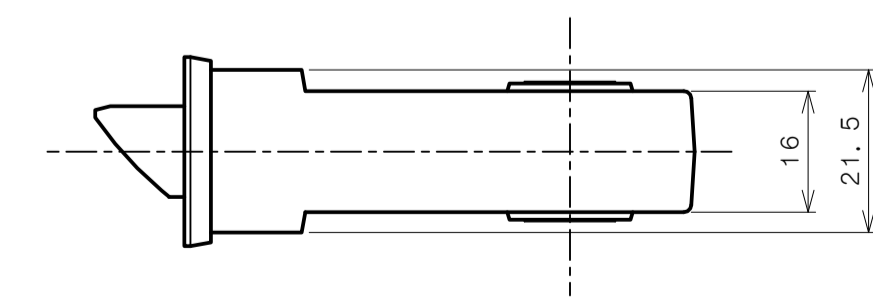

リヴィエールシリーズ
 TL-B201 (丸座 空錠)

★ () 寸法はバックセット60mm

リヴィエールシリーズ
 TL-B202 (小判座 空錠)

★ () 寸法はバックセット60mm

リヴィエールシリーズ
 TL-B203 (木瓜座 空錠)

★ () 寸法はバックセット60mm

リヴィエールシリーズ
LE-B211 (丸座 間仕切錠)

★ () 寸法はバックセット60mm

リヴィエールシリーズ

TL-B212 (小判座 間仕切錠)

★ () 寸法はバックセット60mm

リヴィエールシリーズ

TL-B213 (木瓜座 間仕切錠)

★ () 寸法はバックセット60mm

リヴィエールシリーズ

LE-B221 (丸座 シリンダー付間仕切錠)

★ () 寸法はバックセット60mm

リヴィエールシリーズ

TL-B223 (木瓜座 シリンダー付間仕切錠)

★ () 寸法はバックセット60mm

リヴィエールシリーズ
LE-B241 (丸座 表示錠)

★ () 寸法はバックセット60mm

リヴィエールシリーズ
 TL-B242 (小判座 表示錠)

★ () 寸法はバックセット60mm

リヴィエールシリーズ

TL-B243 (木瓜座 表示錠)

★ () 寸法はバックセット60mm

リヴィエールシリーズ
 TL-B2A1 (丸座 戸襖錠)