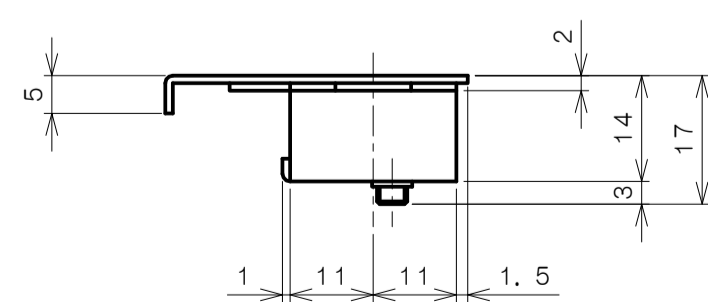

リヴィエールシリーズ
 TL-B201 (丸座 空錠)

★ () 寸法はバックセット60mm

リヴィエールシリーズ
 TL-B202 (小判座 空錠)

★ () 寸法はバックセット60mm

リヴィエールシリーズ
 TL-B203 (木瓜座 空錠)

★ () 寸法はバックセット60mm

リヴィエールシリーズ
LE-B211 (丸座 間仕切錠)

★ () 寸法はバックセット60mm

リヴィエールシリーズ

TL-B212 (小判座 間仕切錠)

★ () 寸法はバックセット60mm

リヴィエールシリーズ

TL-B213 (木瓜座 間仕切錠)

★ () 寸法はバックセット60mm

リヴィエールシリーズ

LE-B221 (丸座 シリンダー付間仕切錠)

★ () 寸法はバックセット60mm

リヴィエールシリーズ

TL-B223 (木瓜座 シリンダー付間仕切錠)

★ () 寸法はバックセット60mm

リヴィエールシリーズ
LE-B241 (丸座 表示錠)

★ () 寸法はバックセット60mm

リヴィエールシリーズ
 TL-B242 (小判座 表示錠)

★ () 寸法はバックセット60mm

リヴィエールシリーズ

TL-B243 (木瓜座 表示錠)

★ () 寸法はバックセット60mm

リヴィエールシリーズ
 TL-B2A1 (丸座 戸襖錠)