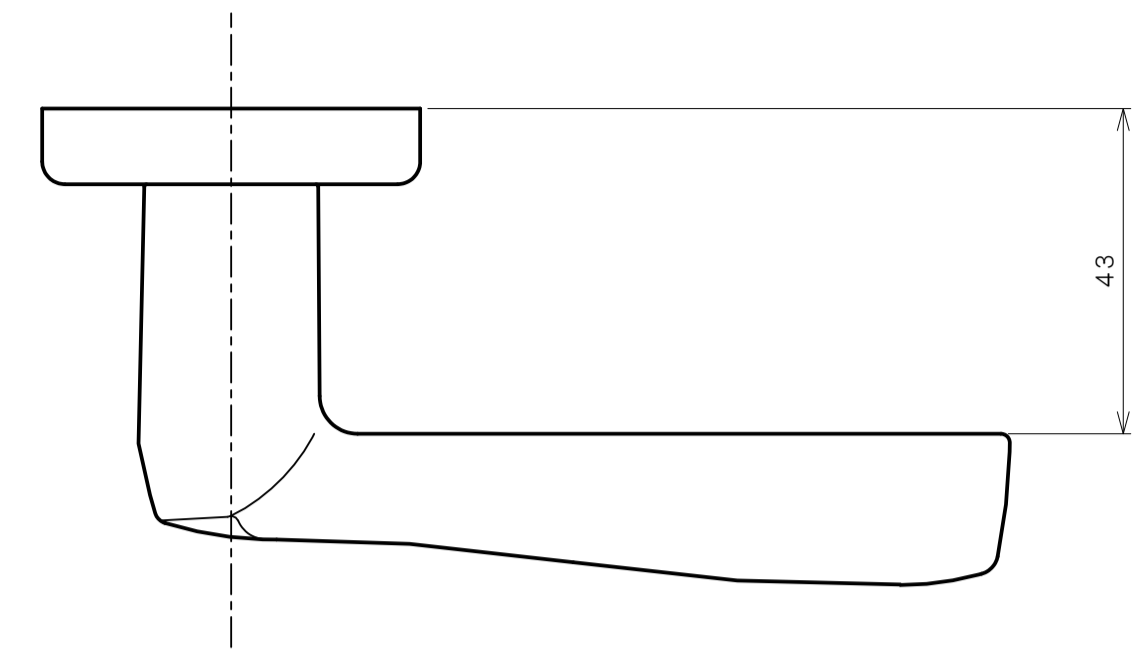

リヴィエールシリーズ
 TL-B201 (丸座 空錠)

★ () 寸法はバックセット60mm

リヴィエールシリーズ
 TL-B202 (小判座 空錠)

★ () 寸法はバックセット60mm

リヴィエールシリーズ
 TL-B203 (木瓜座 空錠)

★ () 寸法はバックセット60mm

リヴィエールシリーズ
LE-B211 (丸座 間仕切錠)

★ () 寸法はバックセット60mm

リヴィエールシリーズ

TL-B212 (小判座 間仕切錠)

★ () 寸法はバックセット60mm

リヴィエールシリーズ

TL-B213 (木瓜座 間仕切錠)

★ () 寸法はバックセット60mm

リヴィエールシリーズ

LE-B221 (丸座 シリンダー付間仕切錠)

★ () 寸法はバックセット60mm

リヴィエールシリーズ

TL-B223 (木瓜座 シリンダー付間仕切錠)

★ () 寸法はバックセット60mm

リヴィエールシリーズ
LE-B241 (丸座 表示錠)

★ () 寸法はバックセット60mm

リヴィエールシリーズ
 TL-B242 (小判座 表示錠)

★ () 寸法はバックセット60mm

リヴィエールシリーズ

TL-B243 (木瓜座 表示錠)

★ () 寸法はバックセット60mm

リヴィエールシリーズ
 TL-B2A1 (丸座 戸襖錠)