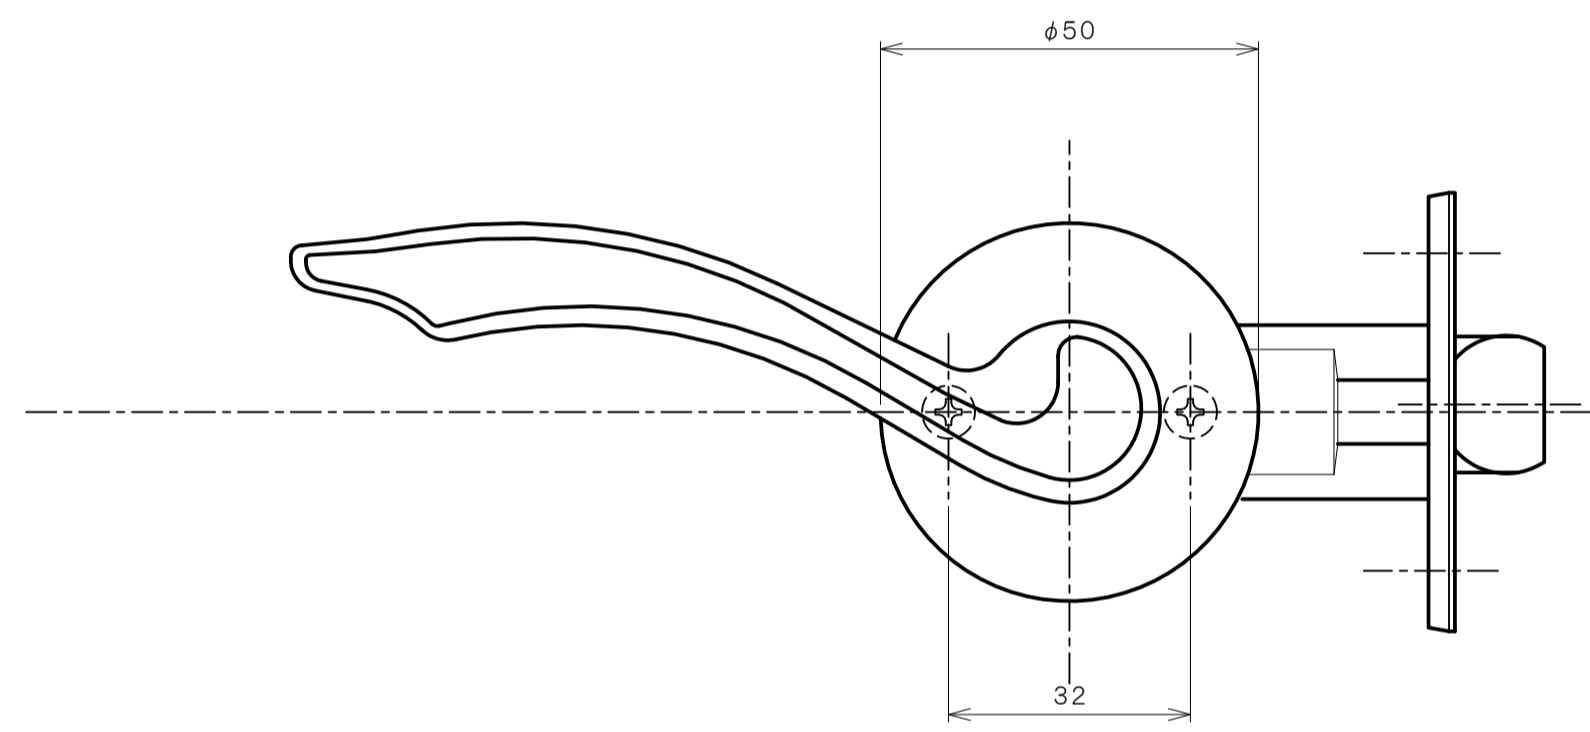

リヴィエールシリーズ
 TL-B201 (丸座 空錠)

★ () 寸法はバックセット60mm

リヴィエールシリーズ
 TL-B202 (小判座 空錠)

★ () 寸法はバックセット60mm

リヴィエールシリーズ
 TL-B203 (木瓜座 空錠)

★ () 寸法はバックセット60mm

リヴィエールシリーズ
LE-B211 (丸座 間仕切錠)

★ () 寸法はバックセット60mm

リヴィエールシリーズ

TL-B212 (小判座 間仕切錠)

★ () 寸法はバックセット60mm

リヴィエールシリーズ

TL-B213 (木瓜座 間仕切錠)

★ () 寸法はバックセット60mm

リヴィエールシリーズ

LE-B221 (丸座 シリンダー付間仕切錠)

★ () 寸法はバックセット60mm

リヴィエールシリーズ

TL-B223 (木瓜座 シリンダー付間仕切錠)

★ () 寸法はバックセット60mm

リヴィエールシリーズ
LE-B241 (丸座 表示錠)

★ () 寸法はバックセット60mm

リヴィエールシリーズ
 TL-B242 (小判座 表示錠)

★ () 寸法はバックセット60mm

リヴィエールシリーズ

TL-B243 (木瓜座 表示錠)

★ () 寸法はバックセット60mm

リヴィエールシリーズ
 TL-B2A1 (丸座 戸襖錠)