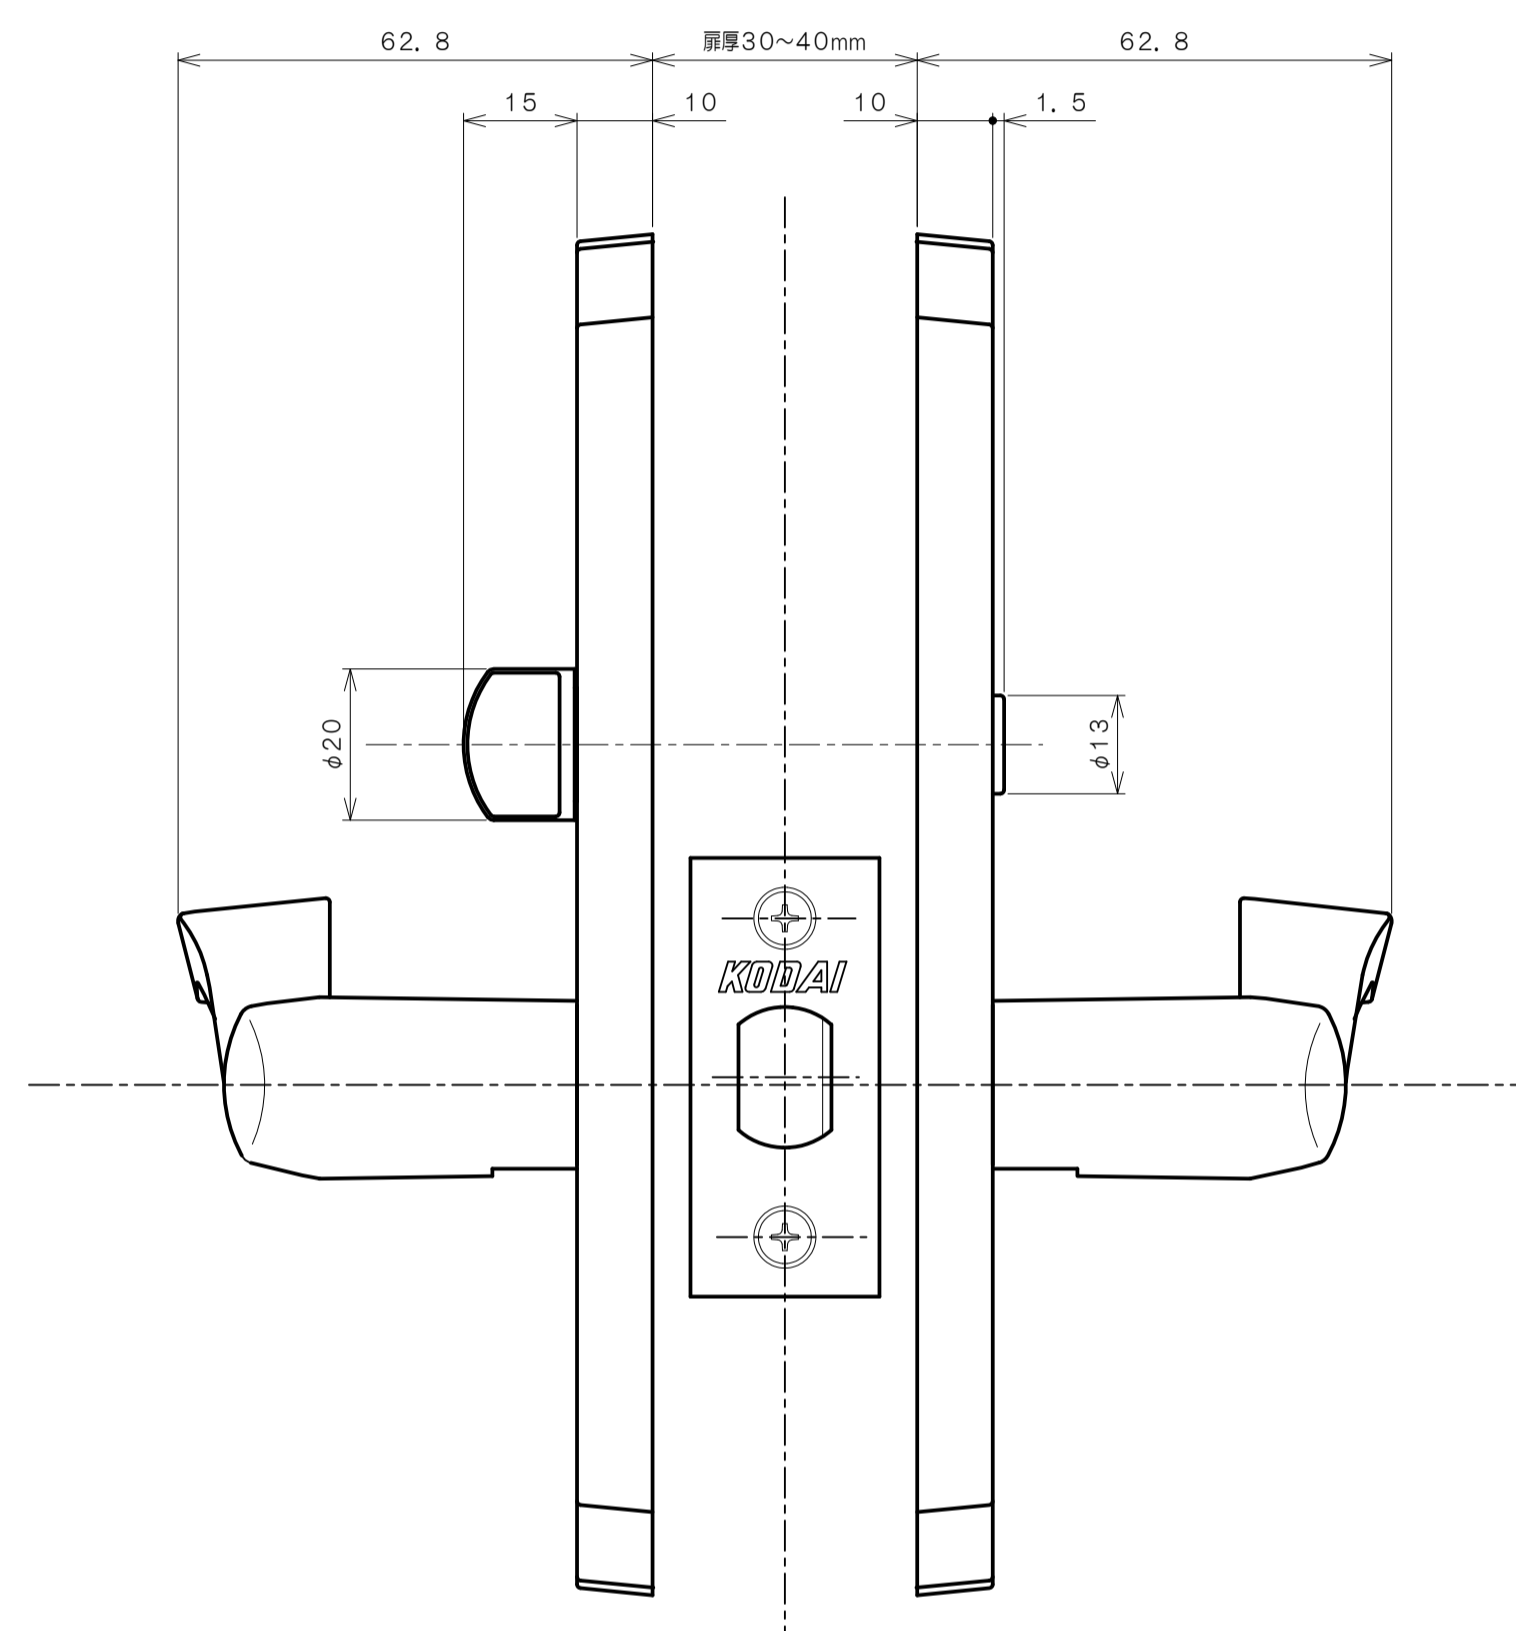

リヴィエールシリーズ
 TL-B201 (丸座 空錠)

★ () 寸法はバックセット60mm

リヴィエールシリーズ
 TL-B202 (小判座 空錠)

★ () 寸法はバックセット60mm

リヴィエールシリーズ
 TL-B203 (木瓜座 空錠)

★ () 寸法はバックセット60mm

リヴィエールシリーズ
LE-B211 (丸座 間仕切錠)

★ () 寸法はバックセット60mm

リヴィエールシリーズ

TL-B212 (小判座 間仕切錠)

★ () 寸法はバックセット60mm

リヴィエールシリーズ

TL-B213 (木瓜座 間仕切錠)

★ () 寸法はバックセット60mm

リヴィエールシリーズ

LE-B221 (丸座 シリンダー付間仕切錠)

★ () 寸法はバックセット60mm

リヴィエールシリーズ

TL-B223 (木瓜座 シリンダー付間仕切錠)

★ () 寸法はバックセット60mm

リヴィエールシリーズ
LE-B241 (丸座 表示錠)

★ () 寸法はバックセット60mm

リヴィエールシリーズ
 TL-B242 (小判座 表示錠)

★ () 寸法はバックセット60mm

リヴィエールシリーズ

TL-B243 (木瓜座 表示錠)

★ () 寸法はバックセット60mm

リヴィエールシリーズ
 TL-B2A1 (丸座 戸襖錠)