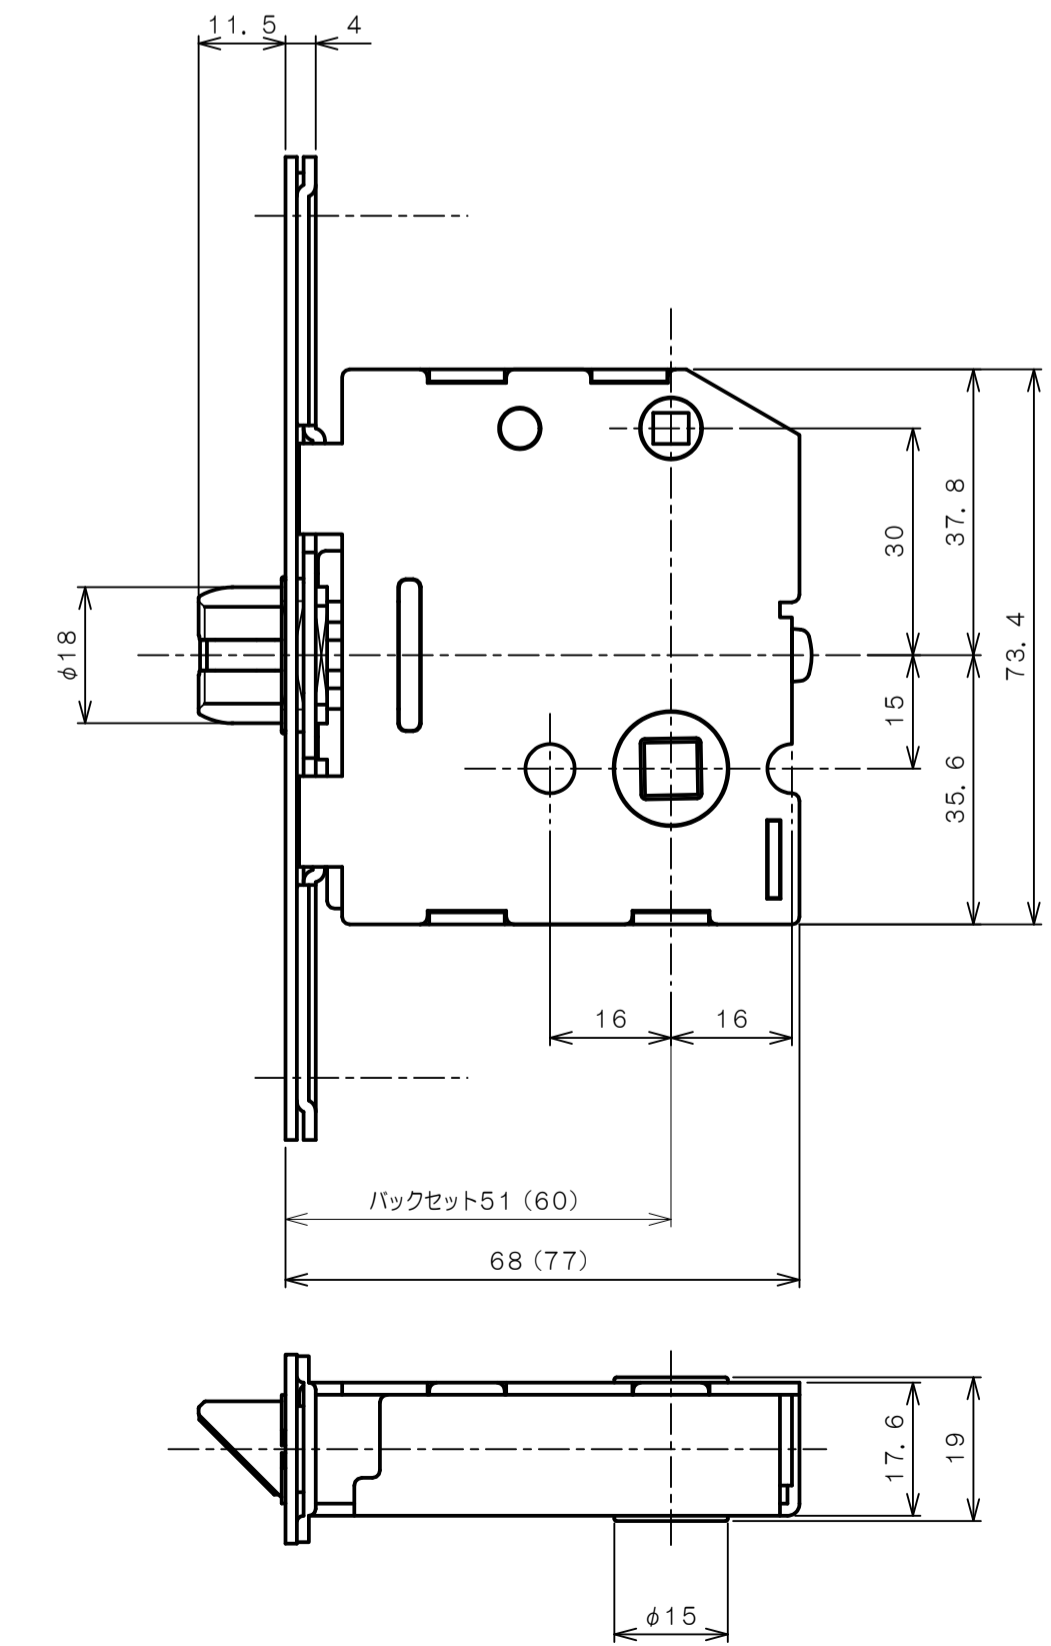

リヴィエールシリーズ
 TL-B201 (丸座 空錠)

★ () 寸法はバックセット60mm

リヴィエールシリーズ
 TL-B202 (小判座 空錠)

★ () 寸法はバックセット60mm

リヴィエールシリーズ
 TL-B203 (木瓜座 空錠)

★ () 寸法はバックセット60mm

リヴィエールシリーズ
LE-B211 (丸座 間仕切錠)

★ () 寸法はバックセット60mm

リヴィエールシリーズ

TL-B212 (小判座 間仕切錠)

★ () 寸法はバックセット60mm

リヴィエールシリーズ

TL-B213 (木瓜座 間仕切錠)

★ () 寸法はバックセット60mm

リヴィエールシリーズ

LE-B221 (丸座 シリンダー付間仕切錠)

★ () 寸法はバックセット60mm

リヴィエールシリーズ

TL-B223 (木瓜座 シリンダー付間仕切錠)

★ () 寸法はバックセット60mm

リヴィエールシリーズ
LE-B241 (丸座 表示錠)

★ () 寸法はバックセット60mm

リヴィエールシリーズ
 TL-B242 (小判座 表示錠)

★ () 寸法はバックセット60mm

リヴィエールシリーズ

TL-B243 (木瓜座 表示錠)

★ () 寸法はバックセット60mm

リヴィエールシリーズ
 TL-B2A1 (丸座 戸襖錠)