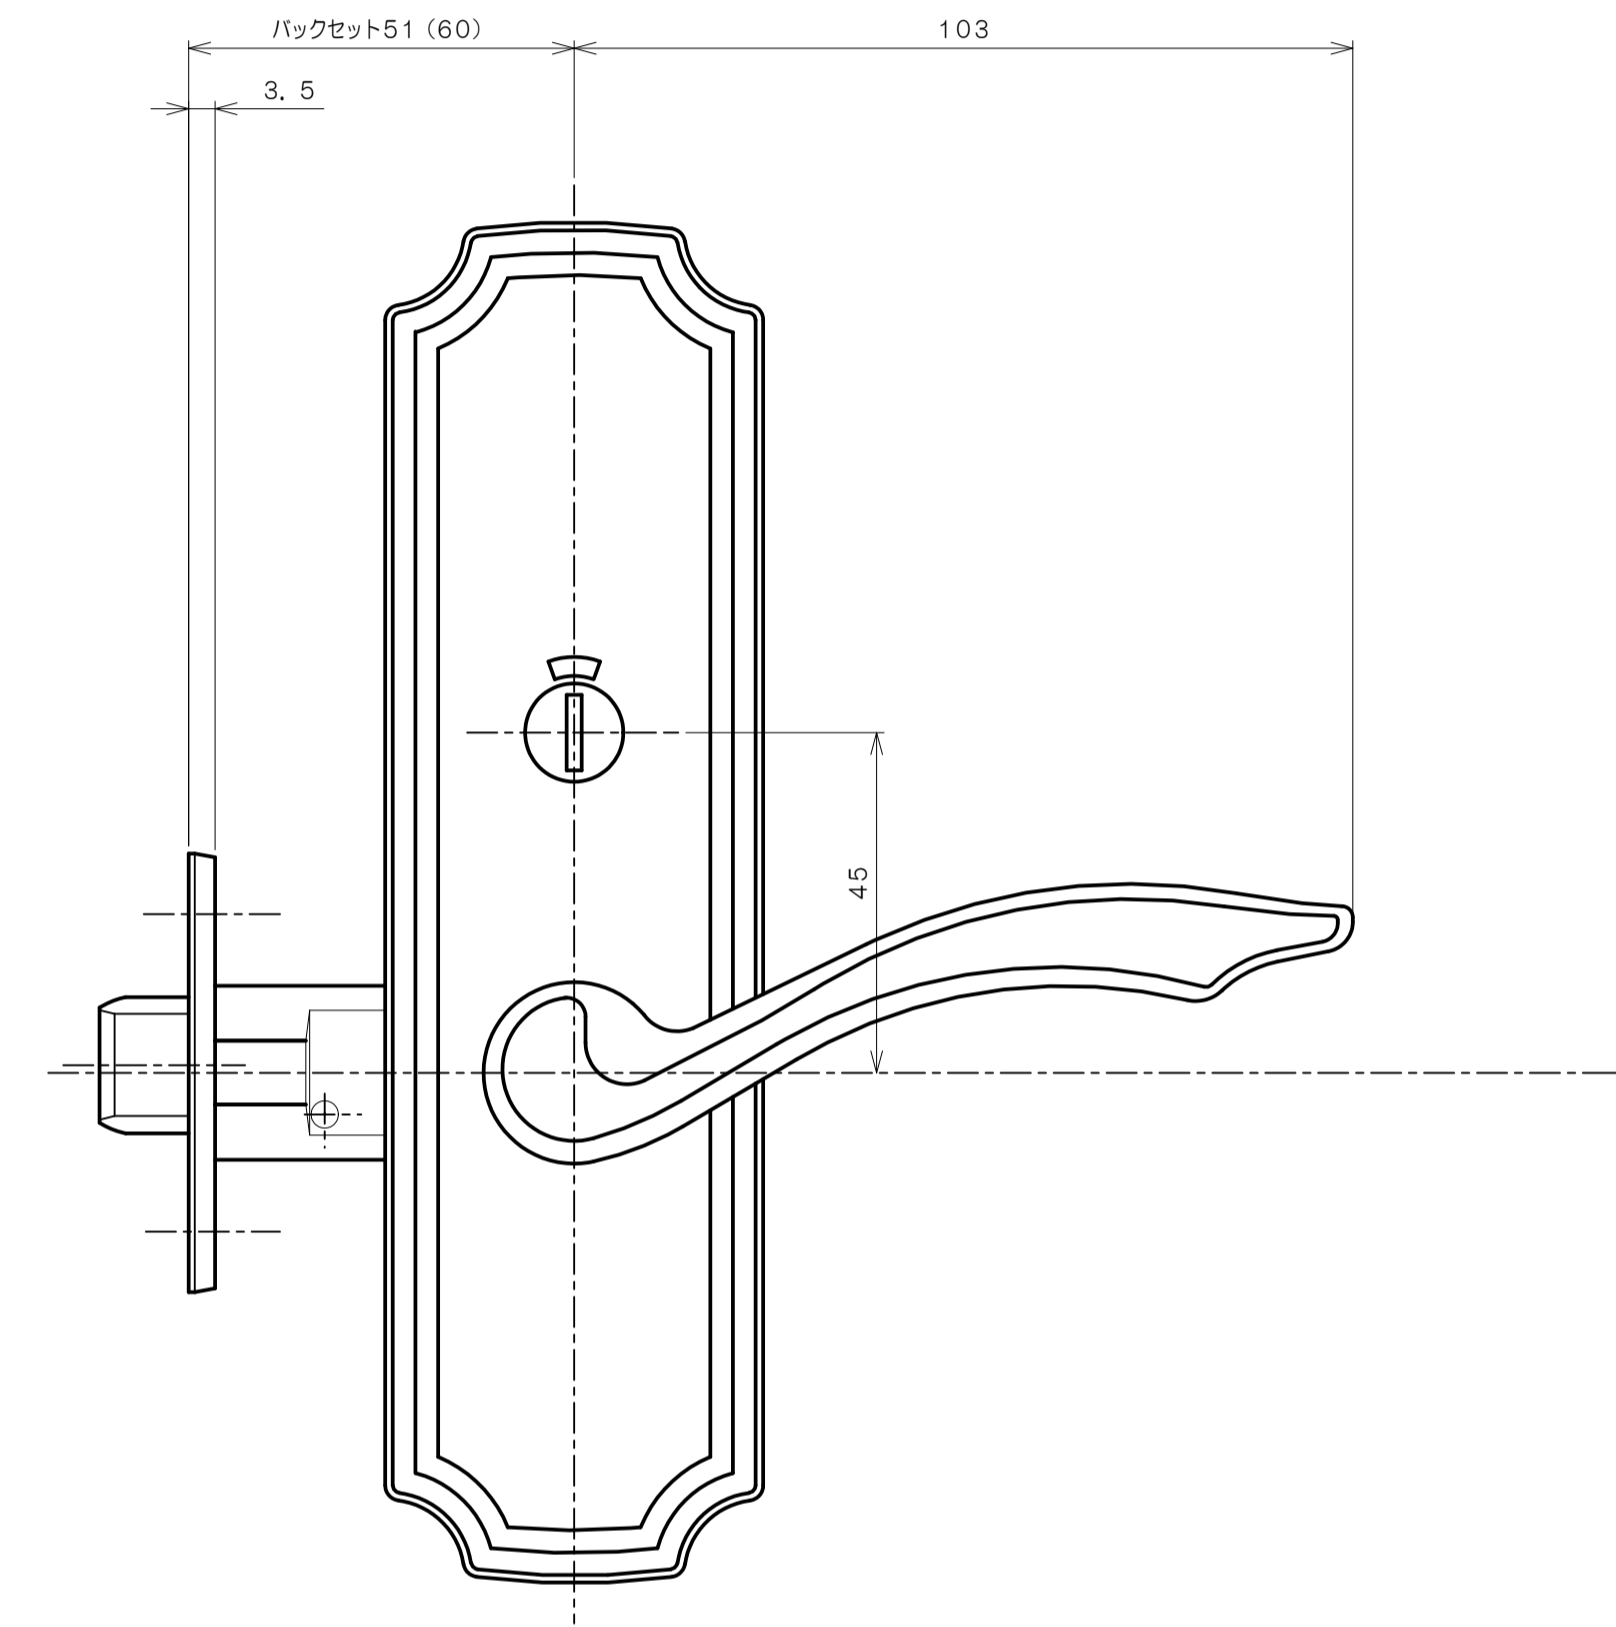

リヴィエールシリーズ

TL-B212 (小判座 間仕切錠)

★ () 寸法はバックセット60mm

リヴィエールシリーズ

TL-B213 (木瓜座 間仕切錠)

★ () 寸法はバックセット60mm

リヴィエールシリーズ

LE-B221 (丸座 シリンダー付間仕切錠)

★ () 寸法はバックセット60mm

リヴィエールシリーズ

TL-B223 (木瓜座 シリンダー付間仕切錠)

★ () 寸法はバックセット60mm

リヴィエールシリーズ
LE-B241 (丸座 表示錠)

★ () 寸法はバックセット60mm

リヴィエールシリーズ
 TL-B242 (小判座 表示錠)

★ () 寸法はバックセット60mm

リヴィエールシリーズ

TL-B243 (木瓜座 表示錠)

★ () 寸法はバックセット60mm

リヴィエールシリーズ
 TL-B2A1 (丸座 戸襖錠)