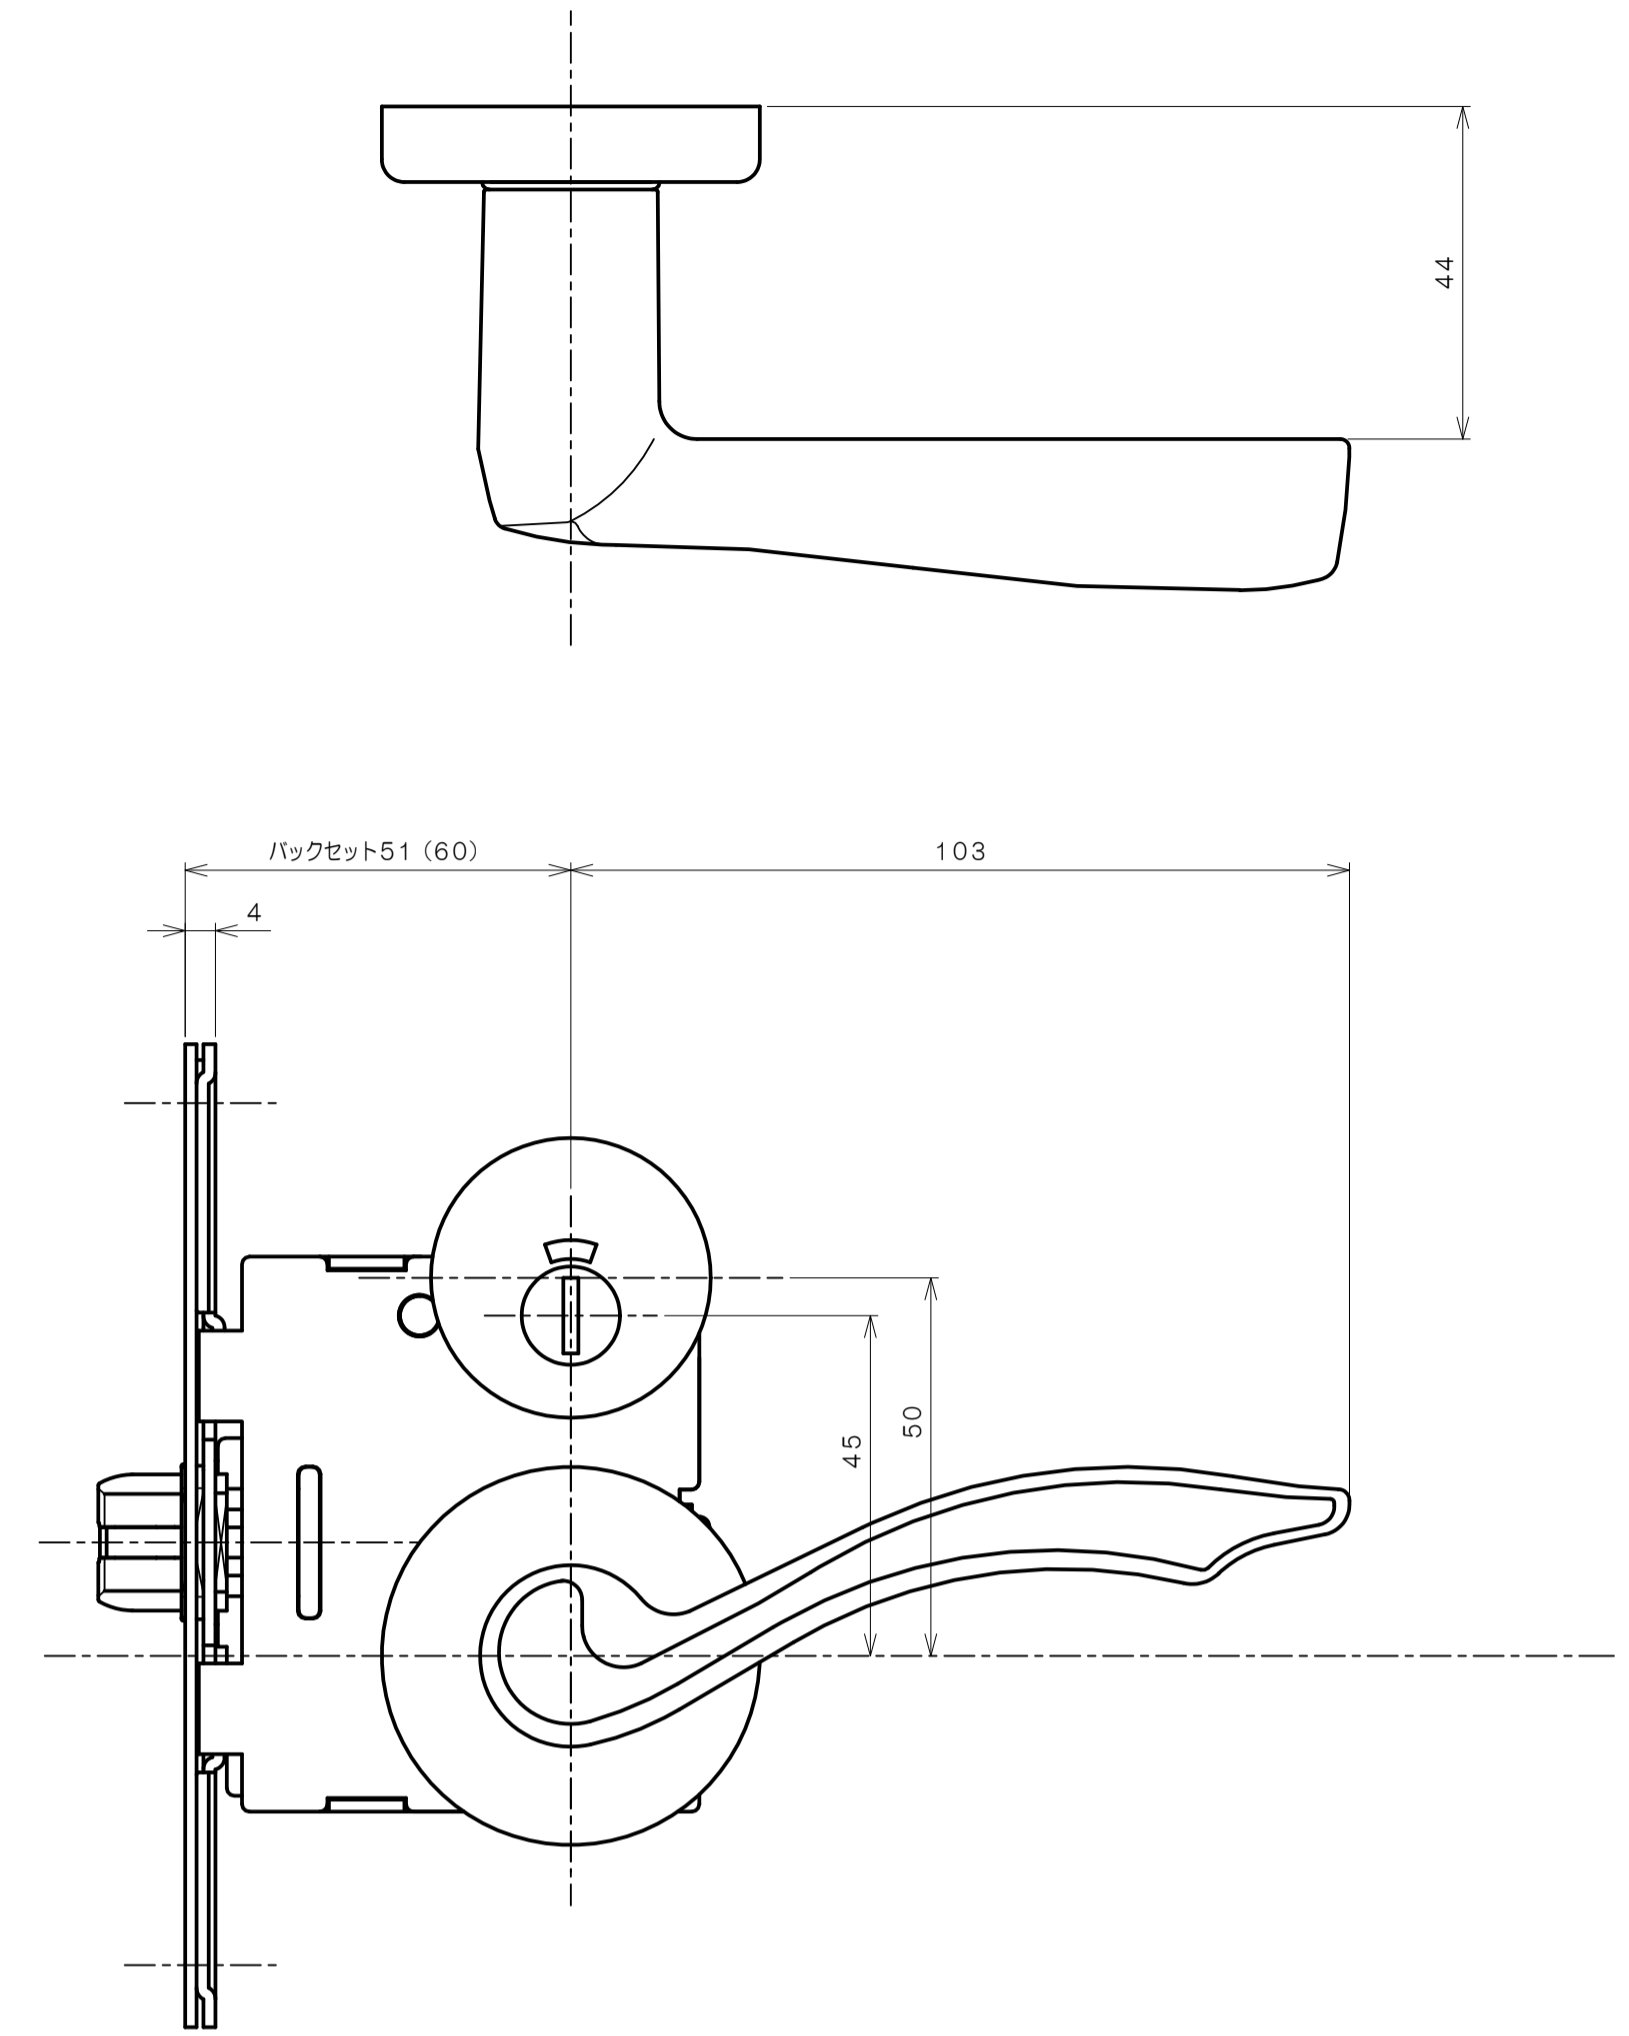

リヴィエールシリーズ

TL-B212 (小判座 間仕切錠)

★ () 寸法はバックセット60mm

リヴィエールシリーズ

TL-B213 (木瓜座 間仕切錠)

★ () 寸法はバックセット60mm

リヴィエールシリーズ

LE-B221 (丸座 シリンダー付間仕切錠)

★ () 寸法はバックセット60mm

リヴィエールシリーズ

TL-B223 (木瓜座 シリンダー付間仕切錠)

★ () 寸法はバックセット60mm

リヴィエールシリーズ
LE-B241 (丸座 表示錠)

★ () 寸法はバックセット60mm

リヴィエールシリーズ
 TL-B242 (小判座 表示錠)

★ () 寸法はバックセット60mm

リヴィエールシリーズ

TL-B243 (木瓜座 表示錠)

★ () 寸法はバックセット60mm

リヴィエールシリーズ
 TL-B2A1 (丸座 戸襖錠)