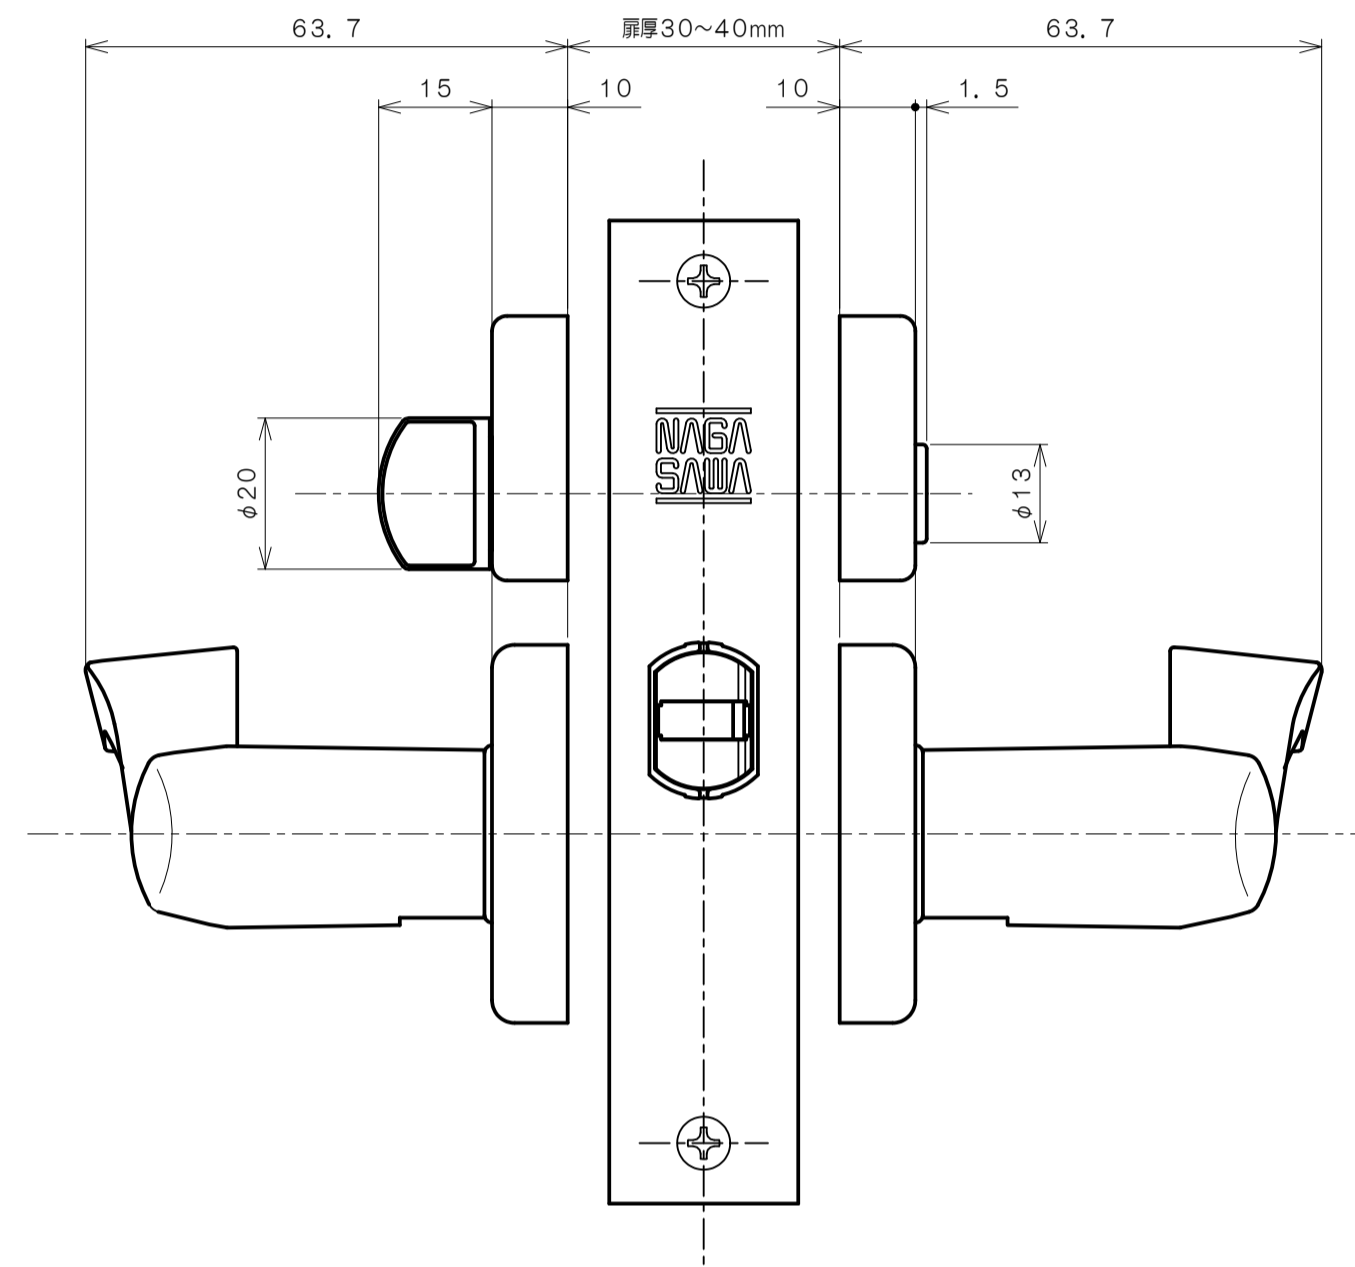

リヴィエールシリーズ

TL-B212 (小判座 間仕切錠)

★ () 寸法はバックセット60mm

リヴィエールシリーズ

TL-B213 (木瓜座 間仕切錠)

★ () 寸法はバックセット60mm

リヴィエールシリーズ

LE-B221 (丸座 シリンダー付間仕切錠)

★ () 寸法はバックセット60mm

リヴィエールシリーズ

TL-B223 (木瓜座 シリンダー付間仕切錠)

★ () 寸法はバックセット60mm

リヴィエールシリーズ
LE-B241 (丸座 表示錠)

★ () 寸法はバックセット60mm

リヴィエールシリーズ
 TL-B242 (小判座 表示錠)

★ () 寸法はバックセット60mm

リヴィエールシリーズ

TL-B243 (木瓜座 表示錠)

★ () 寸法はバックセット60mm

リヴィエールシリーズ
 TL-B2A1 (丸座 戸襖錠)