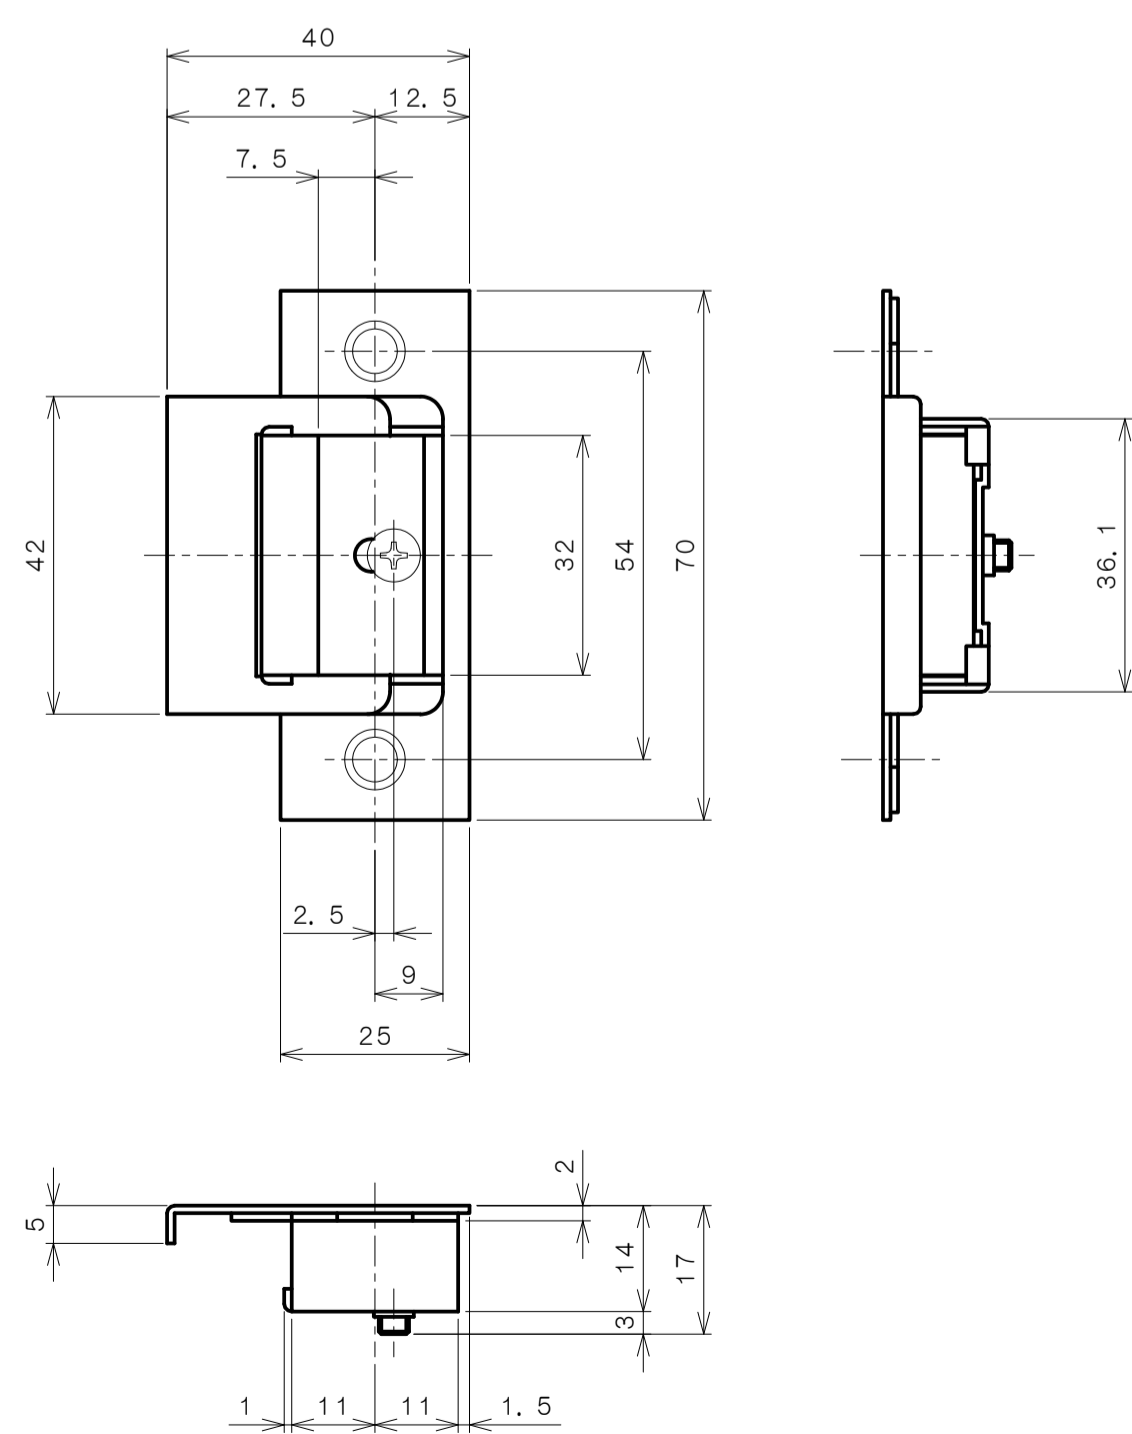

リヴィエールシリーズ
 TL-B201 (丸座 空錠)

★ () 寸法はバックセット60mm

リヴィエールシリーズ
 TL-B202 (小判座 空錠)

★ () 寸法はバックセット60mm

リヴィエールシリーズ
 TL-B203 (木瓜座 空錠)

★ () 寸法はバックセット60mm

リヴィエールシリーズ
LE-B211 (丸座 間仕切錠)

★ () 寸法はバックセット60mm

リヴィエールシリーズ

TL-B212 (小判座 間仕切錠)

★ () 寸法はバックセット60mm

リヴィエールシリーズ

TL-B213 (木瓜座 間仕切錠)

★ () 寸法はバックセット60mm

リヴィエールシリーズ

LE-B221 (丸座 シリンダー付間仕切錠)

★ () 寸法はバックセット60mm

リヴィエールシリーズ

TL-B223 (木瓜座 シリンダー付間仕切錠)

★ () 寸法はバックセット60mm

リヴィエールシリーズ
LE-B241 (丸座 表示錠)

★ () 寸法はバックセット60mm

リヴィエールシリーズ
 TL-B242 (小判座 表示錠)

★ () 寸法はバックセット60mm

リヴィエールシリーズ

TL-B243 (木瓜座 表示錠)

★ () 寸法はバックセット60mm

リヴィエールシリーズ
 TL-B2A1 (丸座 戸襖錠)