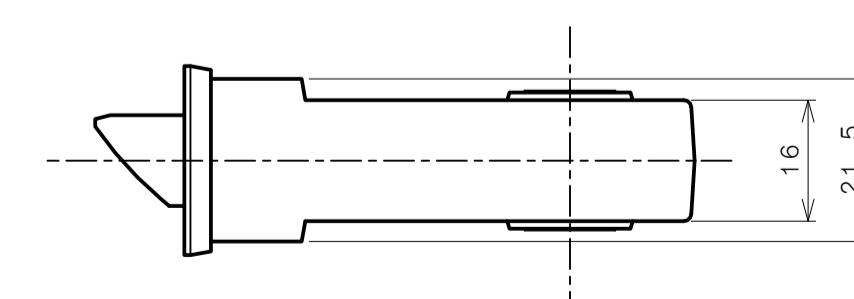

リヴィエールシリーズ

TL-B212 (小判座 間仕切錠)

★ () 寸法はバックセット60mm

リヴィエールシリーズ

TL-B213 (木瓜座 間仕切錠)

★ () 寸法はバックセット60mm

リヴィエールシリーズ

LE-B221 (丸座 シリンダー付間仕切錠)

★ () 寸法はバックセット60mm

リヴィエールシリーズ

TL-B223 (木瓜座 シリンダー付間仕切錠)

★ () 寸法はバックセット60mm

リヴィエールシリーズ
LE-B241 (丸座 表示錠)

★ () 寸法はバックセット60mm

リヴィエールシリーズ
 TL-B242 (小判座 表示錠)

★ () 寸法はバックセット60mm

リヴィエールシリーズ

TL-B243 (木瓜座 表示錠)

★ () 寸法はバックセット60mm

リヴィエールシリーズ
 TL-B2A1 (丸座 戸襖錠)