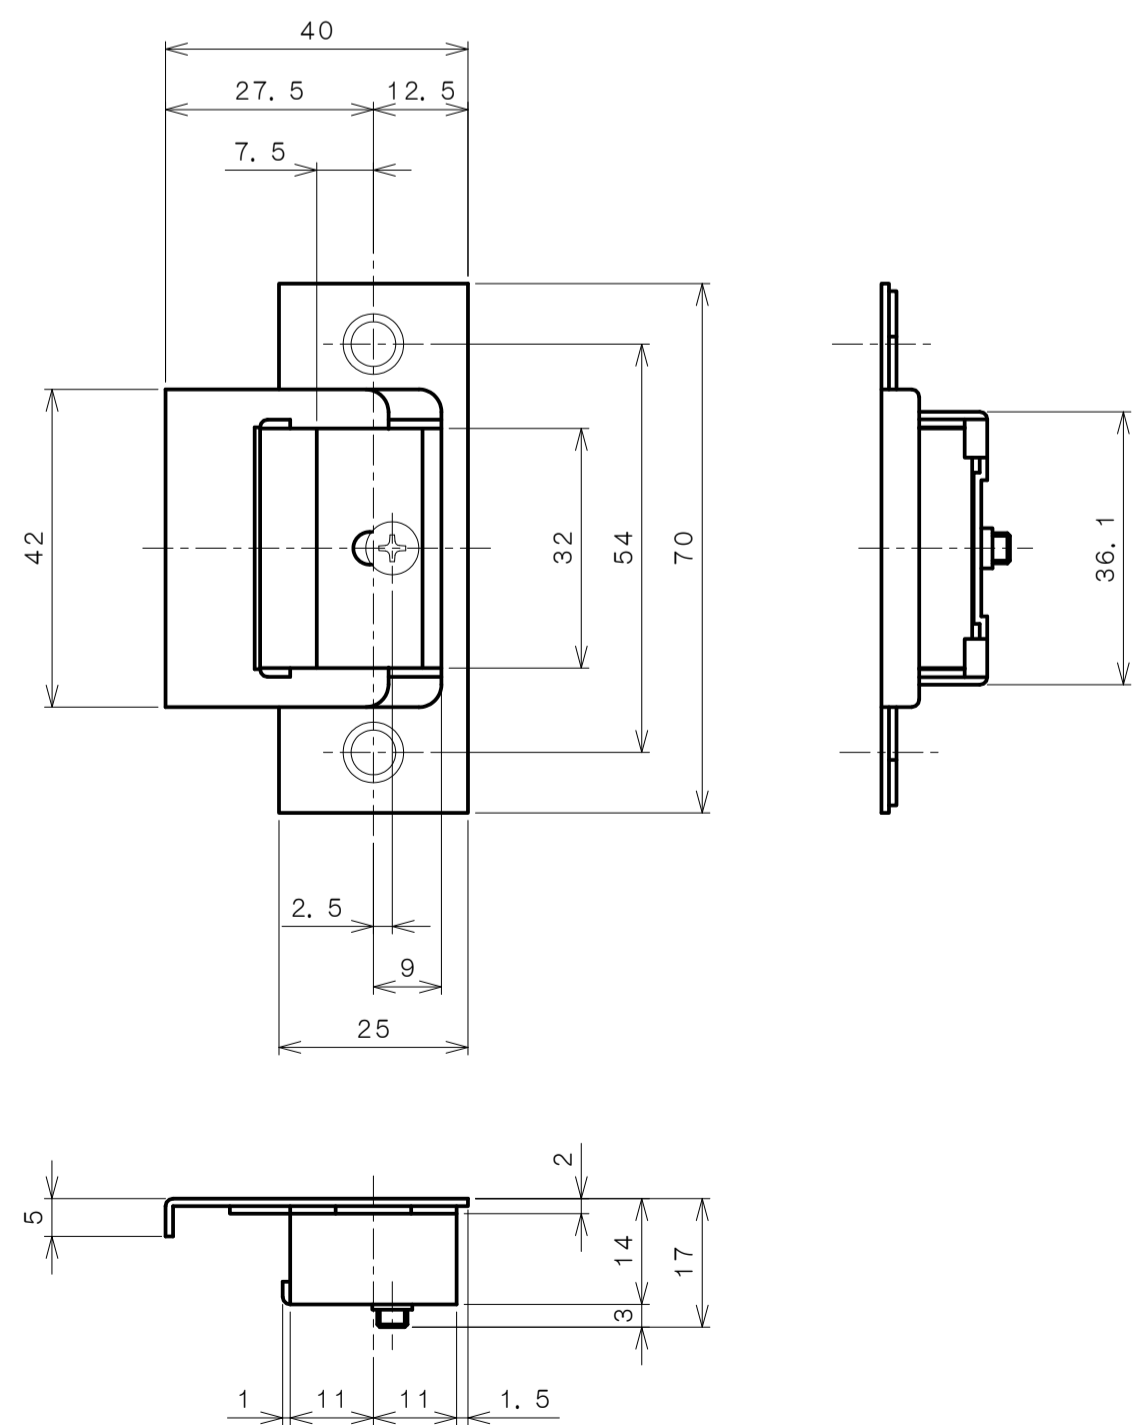

リヴィエールシリーズ
 TL-B201 (丸座 空錠)

★ () 寸法はバックセット60mm

リヴィエールシリーズ
 TL-B202 (小判座 空錠)

★ () 寸法はバックセット60mm

リヴィエールシリーズ
 TL-B203 (木瓜座 空錠)

★ () 寸法はバックセット60mm

リヴィエールシリーズ
LE-B211 (丸座 間仕切錠)

★ () 寸法はバックセット60mm

リヴィエールシリーズ

TL-B212 (小判座 間仕切錠)

★ () 寸法はバックセット60mm

リヴィエールシリーズ

TL-B213 (木瓜座 間仕切錠)

★ () 寸法はバックセット60mm

リヴィエールシリーズ

LE-B221 (丸座 シリンダー付間仕切錠)

★ () 寸法はバックセット60mm

リヴィエールシリーズ

TL-B223 (木瓜座 シリンダー付間仕切錠)

★ () 寸法はバックセット60mm

リヴィエールシリーズ
LE-B241 (丸座 表示錠)

★ () 寸法はバックセット60mm

リヴィエールシリーズ
 TL-B242 (小判座 表示錠)

★ () 寸法はバックセット60mm

リヴィエールシリーズ

TL-B243 (木瓜座 表示錠)

★ () 寸法はバックセット60mm

リヴィエールシリーズ
 TL-B2A1 (丸座 戸襖錠)