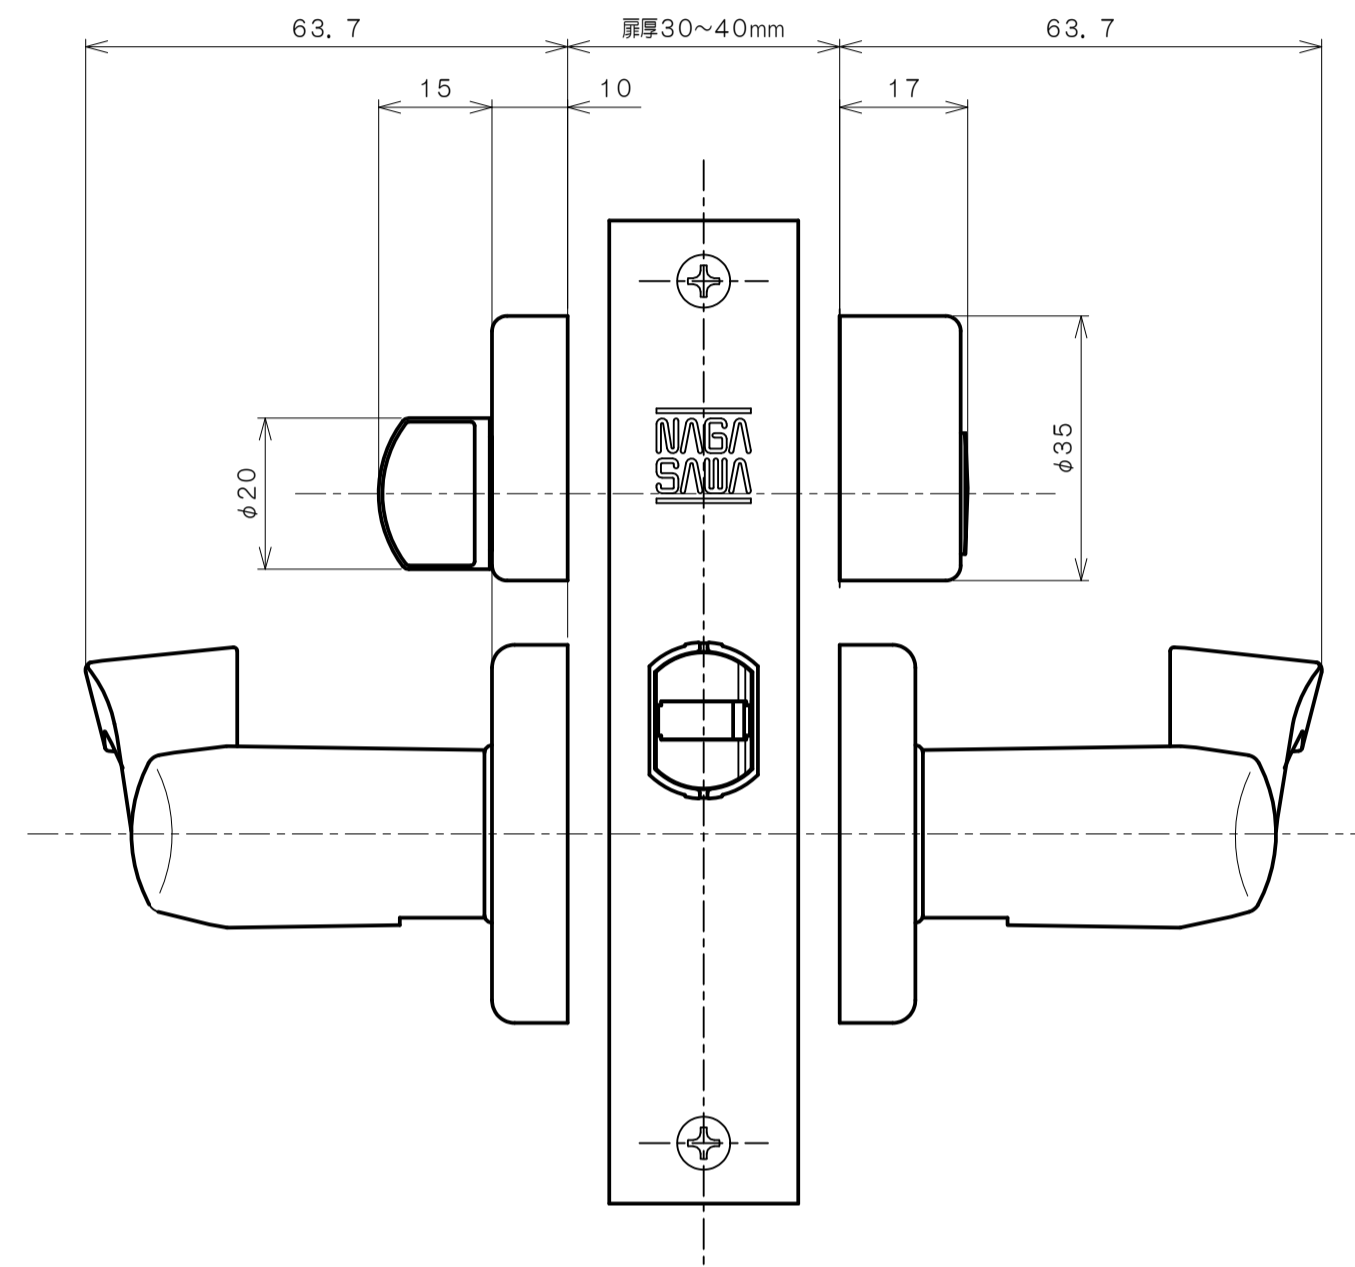

リヴィエールシリーズ
 TL-B201 (丸座 空錠)

★ () 寸法はバックセット60mm

リヴィエールシリーズ
 TL-B202 (小判座 空錠)

★ () 寸法はバックセット60mm

リヴィエールシリーズ
 TL-B203 (木瓜座 空錠)

★ () 寸法はバックセット60mm

リヴィエールシリーズ
LE-B211 (丸座 間仕切錠)

★ () 寸法はバックセット60mm

リヴィエールシリーズ

TL-B212 (小判座 間仕切錠)

★ () 寸法はバックセット60mm

リヴィエールシリーズ

TL-B213 (木瓜座 間仕切錠)

★ () 寸法はバックセット60mm

リヴィエールシリーズ

LE-B221 (丸座 シリンダー付間仕切錠)

★ () 寸法はバックセット60mm

リヴィエールシリーズ

TL-B223 (木瓜座 シリンダー付間仕切錠)

★ () 寸法はバックセット60mm

リヴィエールシリーズ
LE-B241 (丸座 表示錠)

★ () 寸法はバックセット60mm

リヴィエールシリーズ
 TL-B242 (小判座 表示錠)

★ () 寸法はバックセット60mm

リヴィエールシリーズ

TL-B243 (木瓜座 表示錠)

★ () 寸法はバックセット60mm

リヴィエールシリーズ
 TL-B2A1 (丸座 戸襖錠)