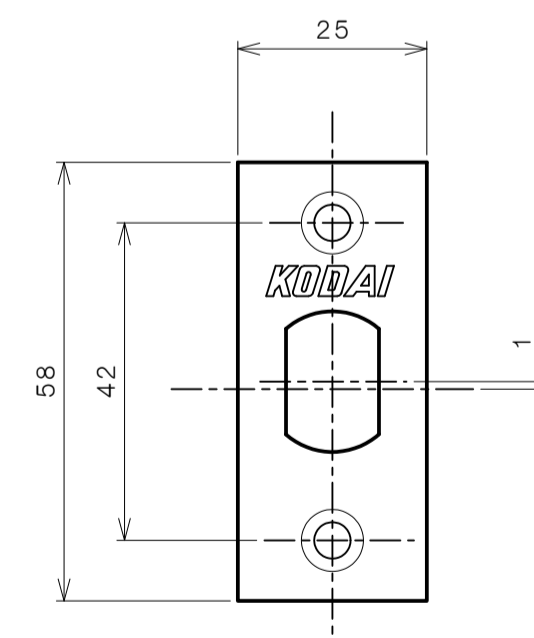

リヴィエールシリーズ

TL-B212 (小判座 間仕切錠)

★ () 寸法はバックセット60mm

リヴィエールシリーズ

TL-B213 (木瓜座 間仕切錠)

★ () 寸法はバックセット60mm

リヴィエールシリーズ

LE-B221 (丸座 シリンダー付間仕切錠)

★ () 寸法はバックセット60mm

リヴィエールシリーズ

TL-B223 (木瓜座 シリンダー付間仕切錠)

★ () 寸法はバックセット60mm

リヴィエールシリーズ
LE-B241 (丸座 表示錠)

★ () 寸法はバックセット60mm

リヴィエールシリーズ
 TL-B242 (小判座 表示錠)

★ () 寸法はバックセット60mm

リヴィエールシリーズ

TL-B243 (木瓜座 表示錠)

★ () 寸法はバックセット60mm

リヴィエールシリーズ
 TL-B2A1 (丸座 戸襖錠)