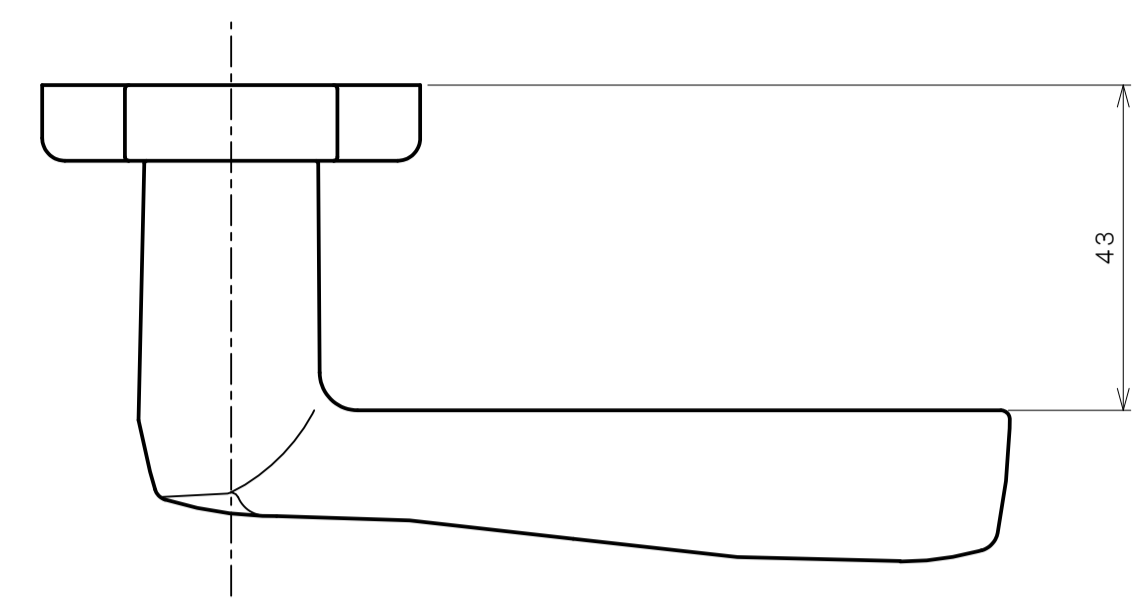

リヴィエールシリーズ
 TL-B201 (丸座 空錠)

★ () 寸法はバックセット60mm

リヴィエールシリーズ
 TL-B202 (小判座 空錠)

★ () 寸法はバックセット60mm

リヴィエールシリーズ
 TL-B203 (木瓜座 空錠)

★ () 寸法はバックセット60mm

リヴィエールシリーズ
LE-B211 (丸座 間仕切錠)

★ () 寸法はバックセット60mm

リヴィエールシリーズ

TL-B212 (小判座 間仕切錠)

★ () 寸法はバックセット60mm

リヴィエールシリーズ

TL-B213 (木瓜座 間仕切錠)

★ () 寸法はバックセット60mm

リヴィエールシリーズ

LE-B221 (丸座 シリンダー付間仕切錠)

★ () 寸法はバックセット60mm

リヴィエールシリーズ

TL-B223 (木瓜座 シリンダー付間仕切錠)

★ () 寸法はバックセット60mm

リヴィエールシリーズ
LE-B241 (丸座 表示錠)

★ () 寸法はバックセット60mm

リヴィエールシリーズ
 TL-B242 (小判座 表示錠)

★ () 寸法はバックセット60mm

リヴィエールシリーズ

TL-B243 (木瓜座 表示錠)

★ () 寸法はバックセット60mm

リヴィエールシリーズ
 TL-B2A1 (丸座 戸襖錠)