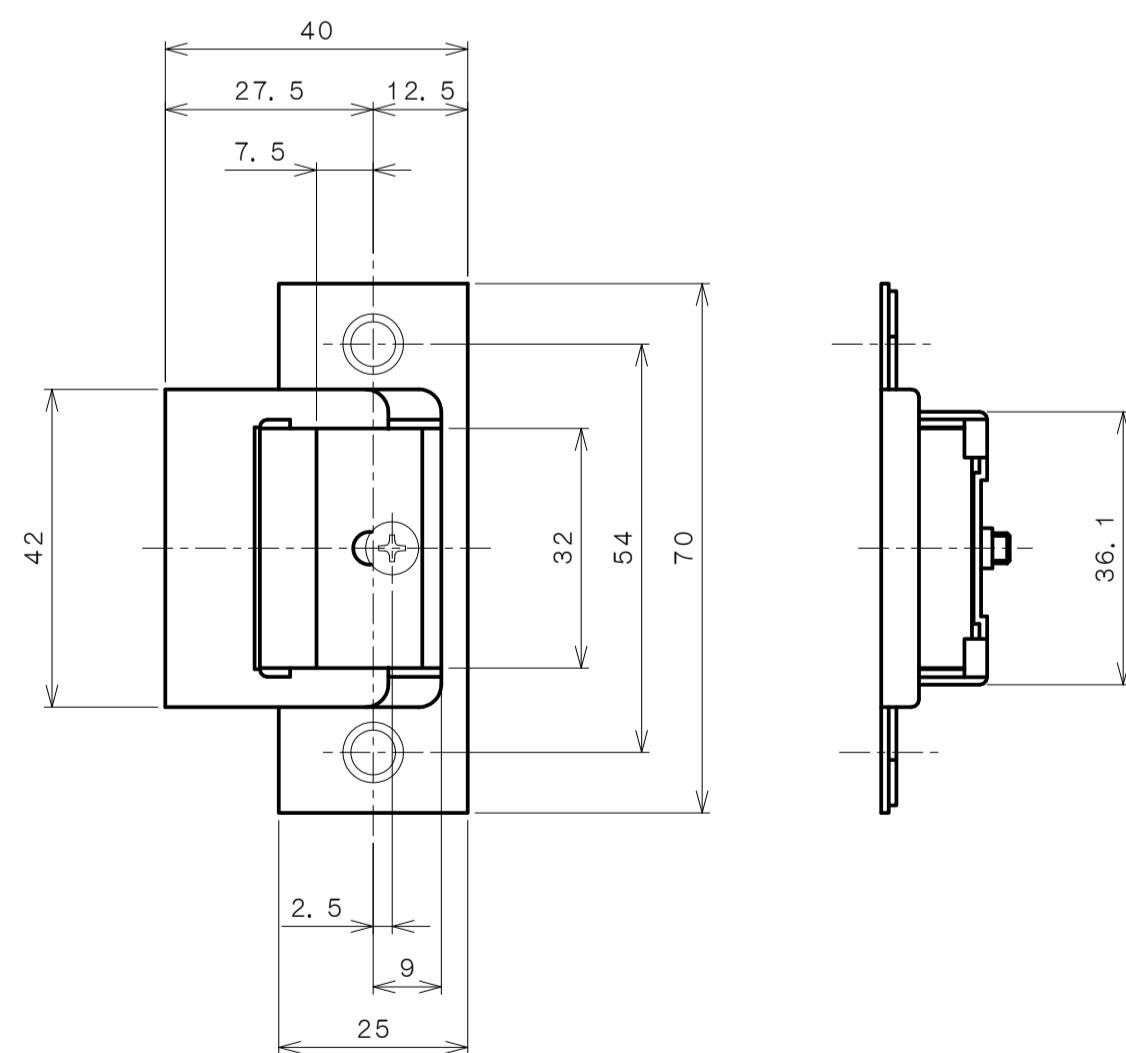

リヴィエールシリーズ
 TL-B201 (丸座 空錠)

★ () 寸法はバックセット60mm

リヴィエールシリーズ
 TL-B202 (小判座 空錠)

★ () 寸法はバックセット60mm

リヴィエールシリーズ
 TL-B203 (木瓜座 空錠)

★ () 寸法はバックセット60mm

リヴィエールシリーズ
LE-B211 (丸座 間仕切錠)

★ () 寸法はバックセット60mm

リヴィエールシリーズ

TL-B212 (小判座 間仕切錠)

★ () 寸法はバックセット60mm

リヴィエールシリーズ

TL-B213 (木瓜座 間仕切錠)

★ () 寸法はバックセット60mm

リヴィエールシリーズ

LE-B221 (丸座 シリンダー付間仕切錠)

★ () 寸法はバックセット60mm

リヴィエールシリーズ

TL-B223 (木瓜座 シリンダー付間仕切錠)

★ () 寸法はバックセット60mm

リヴィエールシリーズ
LE-B241 (丸座 表示錠)

★ () 寸法はバックセット60mm

リヴィエールシリーズ
 TL-B242 (小判座 表示錠)

★ () 寸法はバックセット60mm

リヴィエールシリーズ

TL-B243 (木瓜座 表示錠)

★ () 寸法はバックセット60mm

リヴィエールシリーズ
 TL-B2A1 (丸座 戸襖錠)