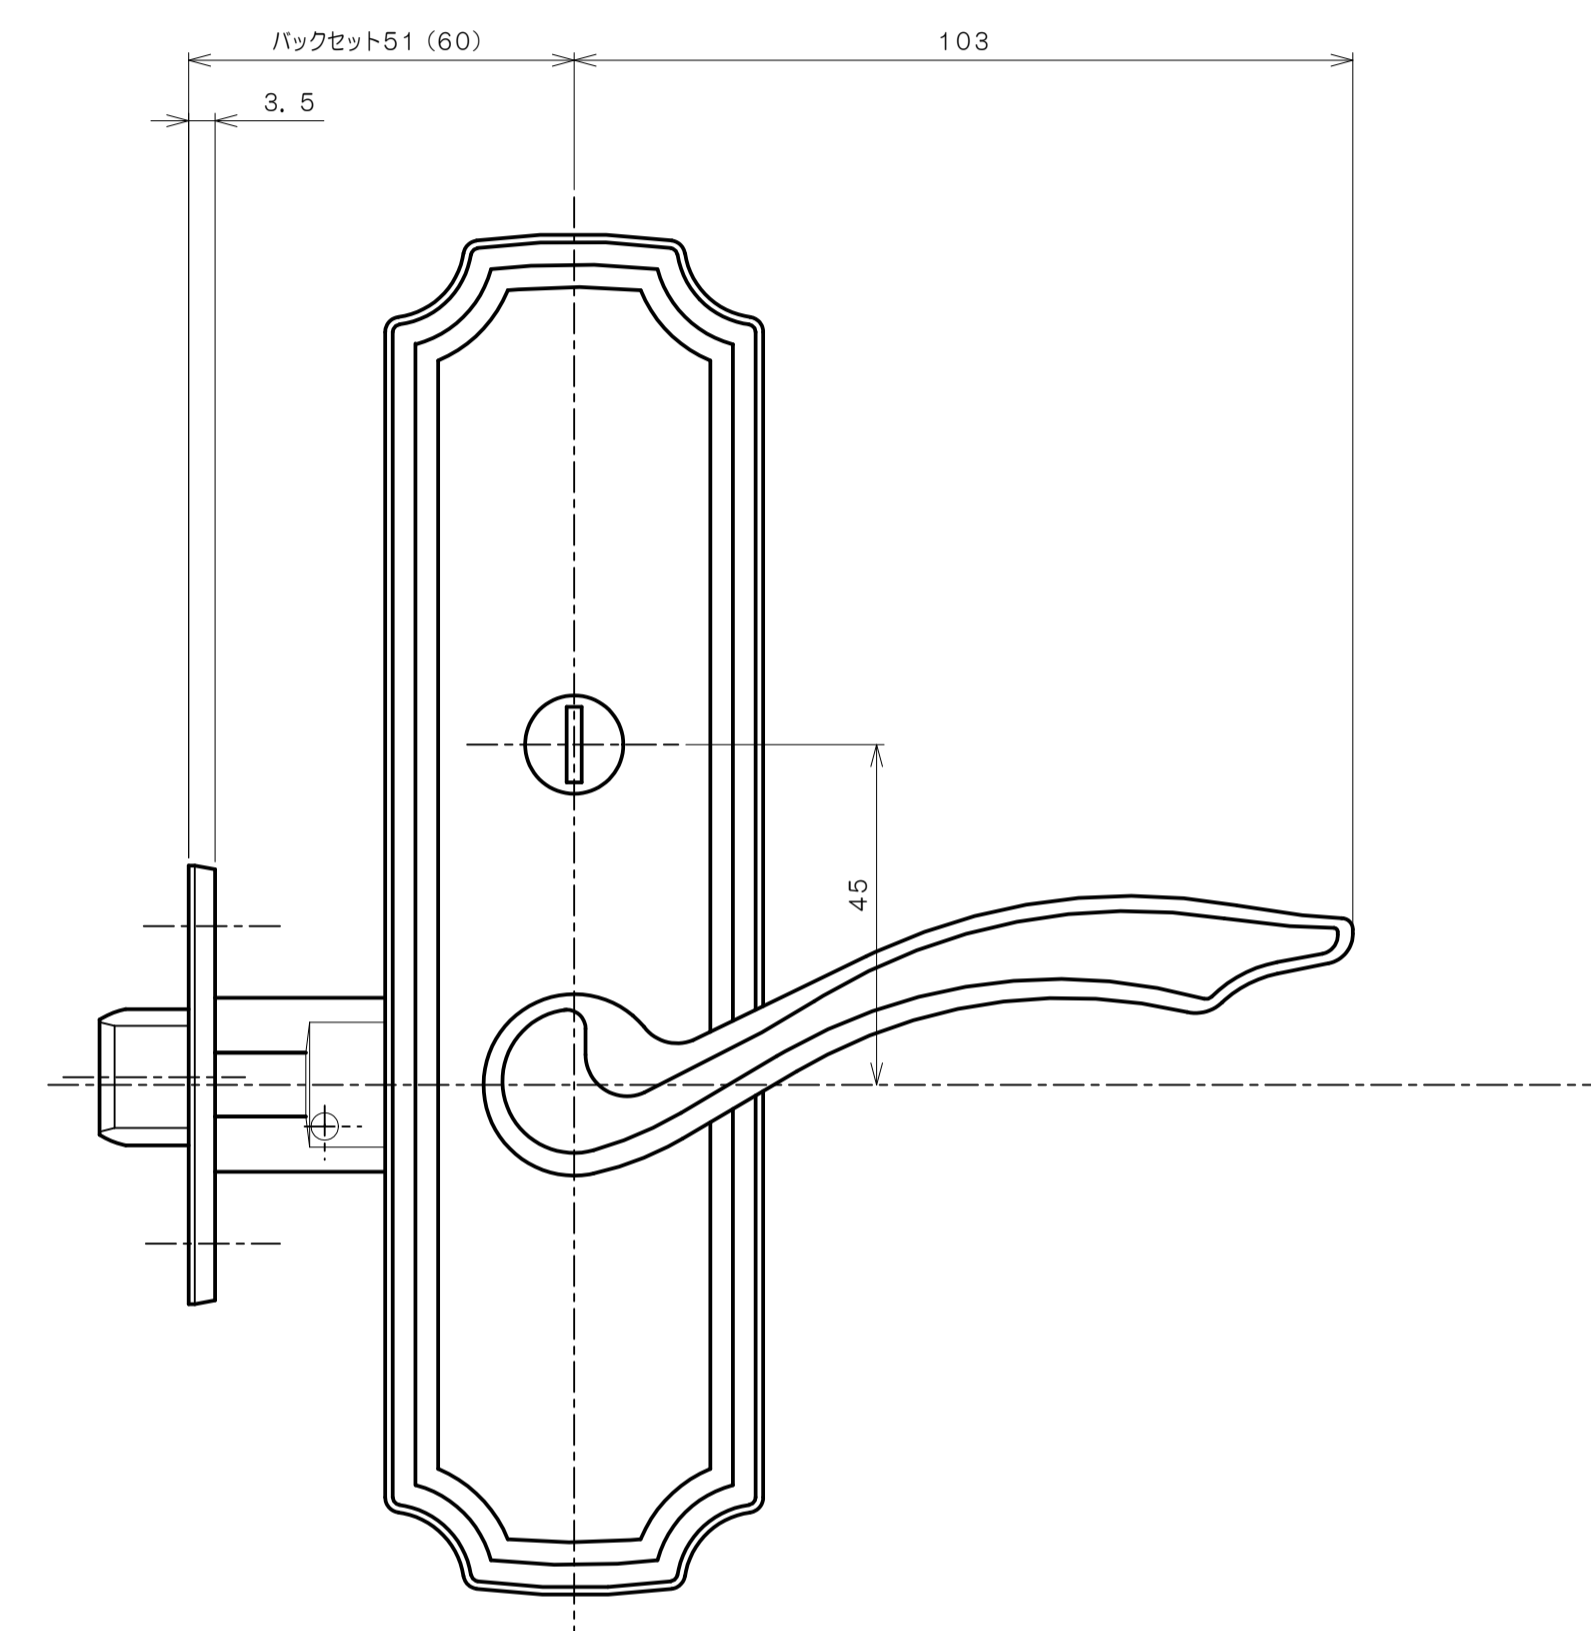

リヴィエールシリーズ
 TL-B201 (丸座 空錠)

★ () 寸法はバックセット60mm

リヴィエールシリーズ
 TL-B202 (小判座 空錠)

★ () 寸法はバックセット60mm

リヴィエールシリーズ
 TL-B203 (木瓜座 空錠)

★ () 寸法はバックセット60mm

リヴィエールシリーズ
LE-B211 (丸座 間仕切錠)

★ () 寸法はバックセット60mm

リヴィエールシリーズ

TL-B212 (小判座 間仕切錠)

★ () 寸法はバックセット60mm

リヴィエールシリーズ

TL-B213 (木瓜座 間仕切錠)

★ () 寸法はバックセット60mm

リヴィエールシリーズ

LE-B221 (丸座 シリンダー付間仕切錠)

★ () 寸法はバックセット60mm

リヴィエールシリーズ

TL-B223 (木瓜座 シリンダー付間仕切錠)

★ () 寸法はバックセット60mm

リヴィエールシリーズ
LE-B241 (丸座 表示錠)

★ () 寸法はバックセット60mm

リヴィエールシリーズ
 TL-B242 (小判座 表示錠)

★ () 寸法はバックセット60mm

リヴィエールシリーズ

TL-B243 (木瓜座 表示錠)

★ () 寸法はバックセット60mm

リヴィエールシリーズ
 TL-B2A1 (丸座 戸襖錠)