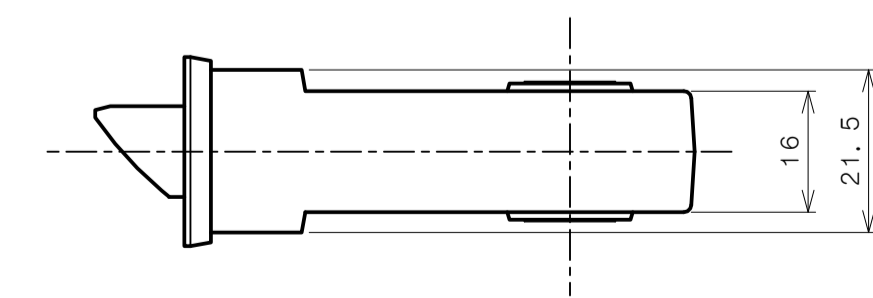

リヴィエールシリーズ

TL-B212 (小判座 間仕切錠)

★ () 寸法はバックセット60mm

リヴィエールシリーズ

TL-B213 (木瓜座 間仕切錠)

★ () 寸法はバックセット60mm

リヴィエールシリーズ

LE-B221 (丸座 シリンダー付間仕切錠)

★ () 寸法はバックセット60mm

リヴィエールシリーズ

TL-B223 (木瓜座 シリンダー付間仕切錠)

★ () 寸法はバックセット60mm

リヴィエールシリーズ
LE-B241 (丸座 表示錠)

★ () 寸法はバックセット60mm

リヴィエールシリーズ
 TL-B242 (小判座 表示錠)

★ () 寸法はバックセット60mm

リヴィエールシリーズ

TL-B243 (木瓜座 表示錠)

★ () 寸法はバックセット60mm

リヴィエールシリーズ
 TL-B2A1 (丸座 戸襖錠)