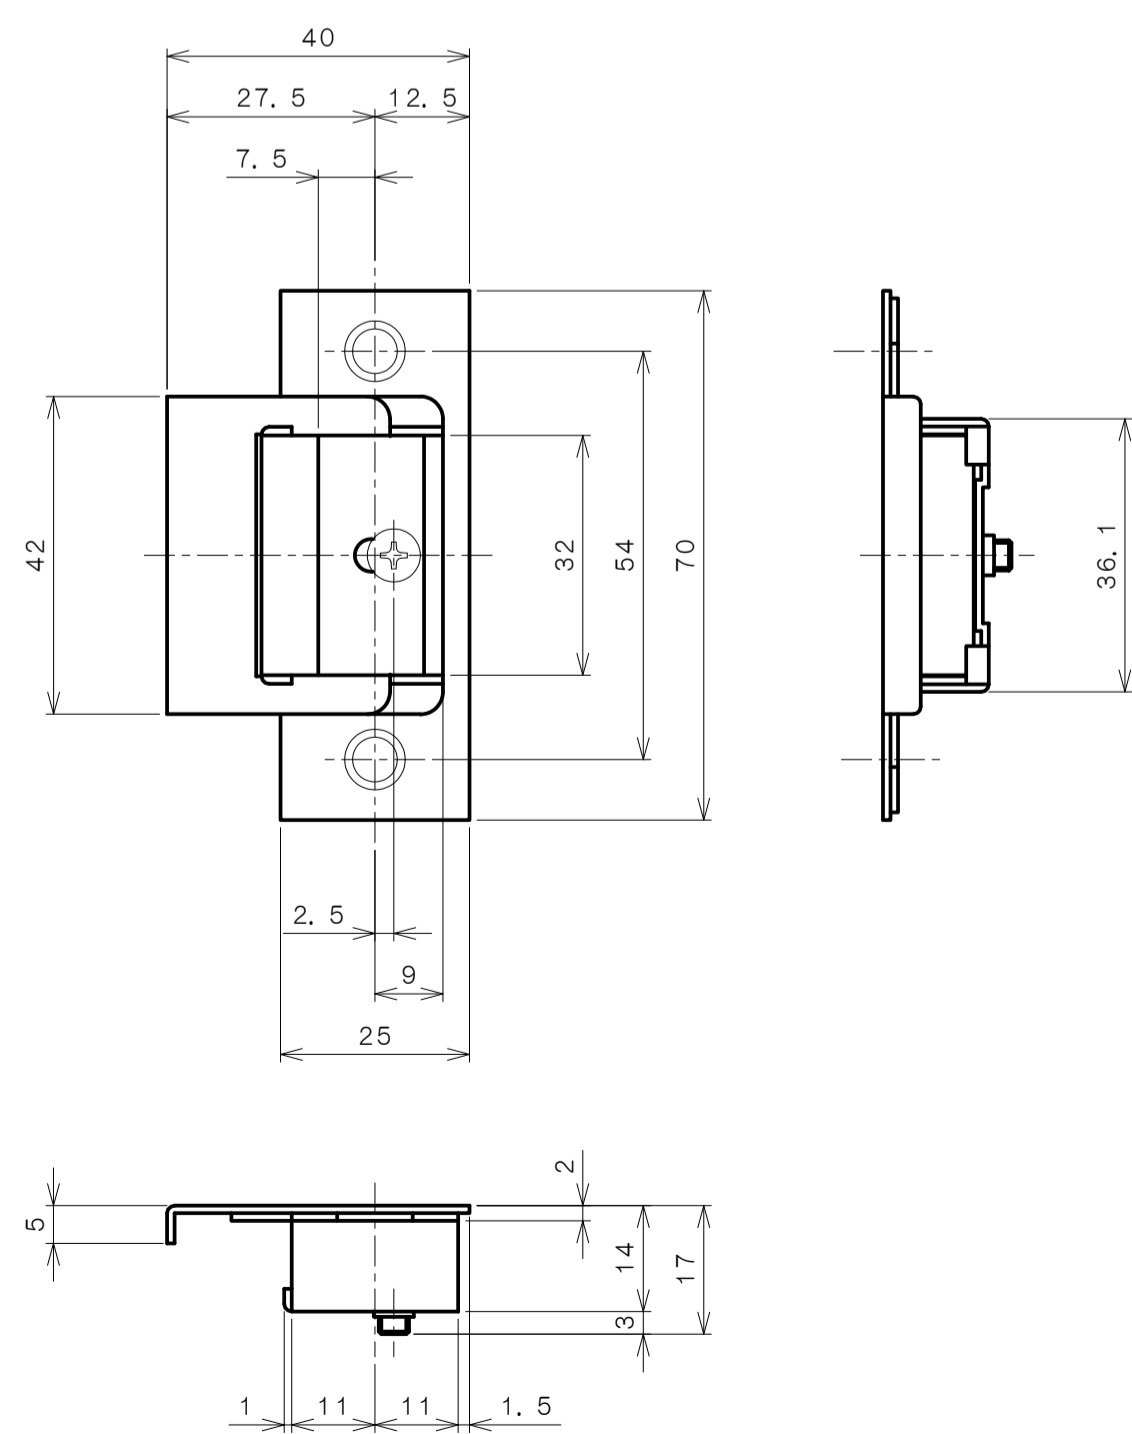

リヴィエールシリーズ

TL-B212 (小判座 間仕切錠)

★ () 寸法はバックセット60mm

リヴィエールシリーズ

TL-B213 (木瓜座 間仕切錠)

★ () 寸法はバックセット60mm

リヴィエールシリーズ

LE-B221 (丸座 シリンダー付間仕切錠)

★ () 寸法はバックセット60mm

リヴィエールシリーズ

TL-B223 (木瓜座 シリンダー付間仕切錠)

★ () 寸法はバックセット60mm

リヴィエールシリーズ
LE-B241 (丸座 表示錠)

★ () 寸法はバックセット60mm

リヴィエールシリーズ
 TL-B242 (小判座 表示錠)

★ () 寸法はバックセット60mm

リヴィエールシリーズ

TL-B243 (木瓜座 表示錠)

★ () 寸法はバックセット60mm

リヴィエールシリーズ
 TL-B2A1 (丸座 戸襖錠)