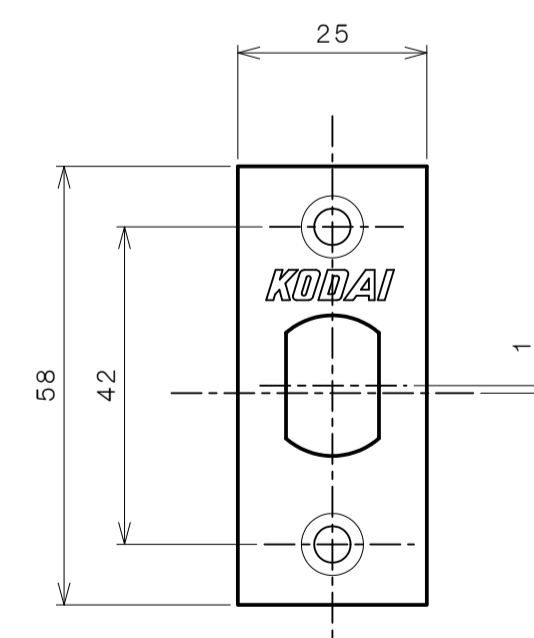

リヴィエールシリーズ
 TL-B201 (丸座 空錠)

★ () 寸法はバックセット60mm

リヴィエールシリーズ
 TL-B202 (小判座 空錠)

★ () 寸法はバックセット60mm

リヴィエールシリーズ
 TL-B203 (木瓜座 空錠)

★ () 寸法はバックセット60mm

リヴィエールシリーズ
LE-B211 (丸座 間仕切錠)

★ () 寸法はバックセット60mm

リヴィエールシリーズ

TL-B212 (小判座 間仕切錠)

★ () 寸法はバックセット60mm

リヴィエールシリーズ

TL-B213 (木瓜座 間仕切錠)

★ () 寸法はバックセット60mm

リヴィエールシリーズ

LE-B221 (丸座 シリンダー付間仕切錠)

★ () 寸法はバックセット60mm

リヴィエールシリーズ

TL-B223 (木瓜座 シリンダー付間仕切錠)

★ () 寸法はバックセット60mm

リヴィエールシリーズ
LE-B241 (丸座 表示錠)

★ () 寸法はバックセット60mm

リヴィエールシリーズ
 TL-B242 (小判座 表示錠)

★ () 寸法はバックセット60mm

リヴィエールシリーズ

TL-B243 (木瓜座 表示錠)

★ () 寸法はバックセット60mm

リヴィエールシリーズ
 TL-B2A1 (丸座 戸襖錠)