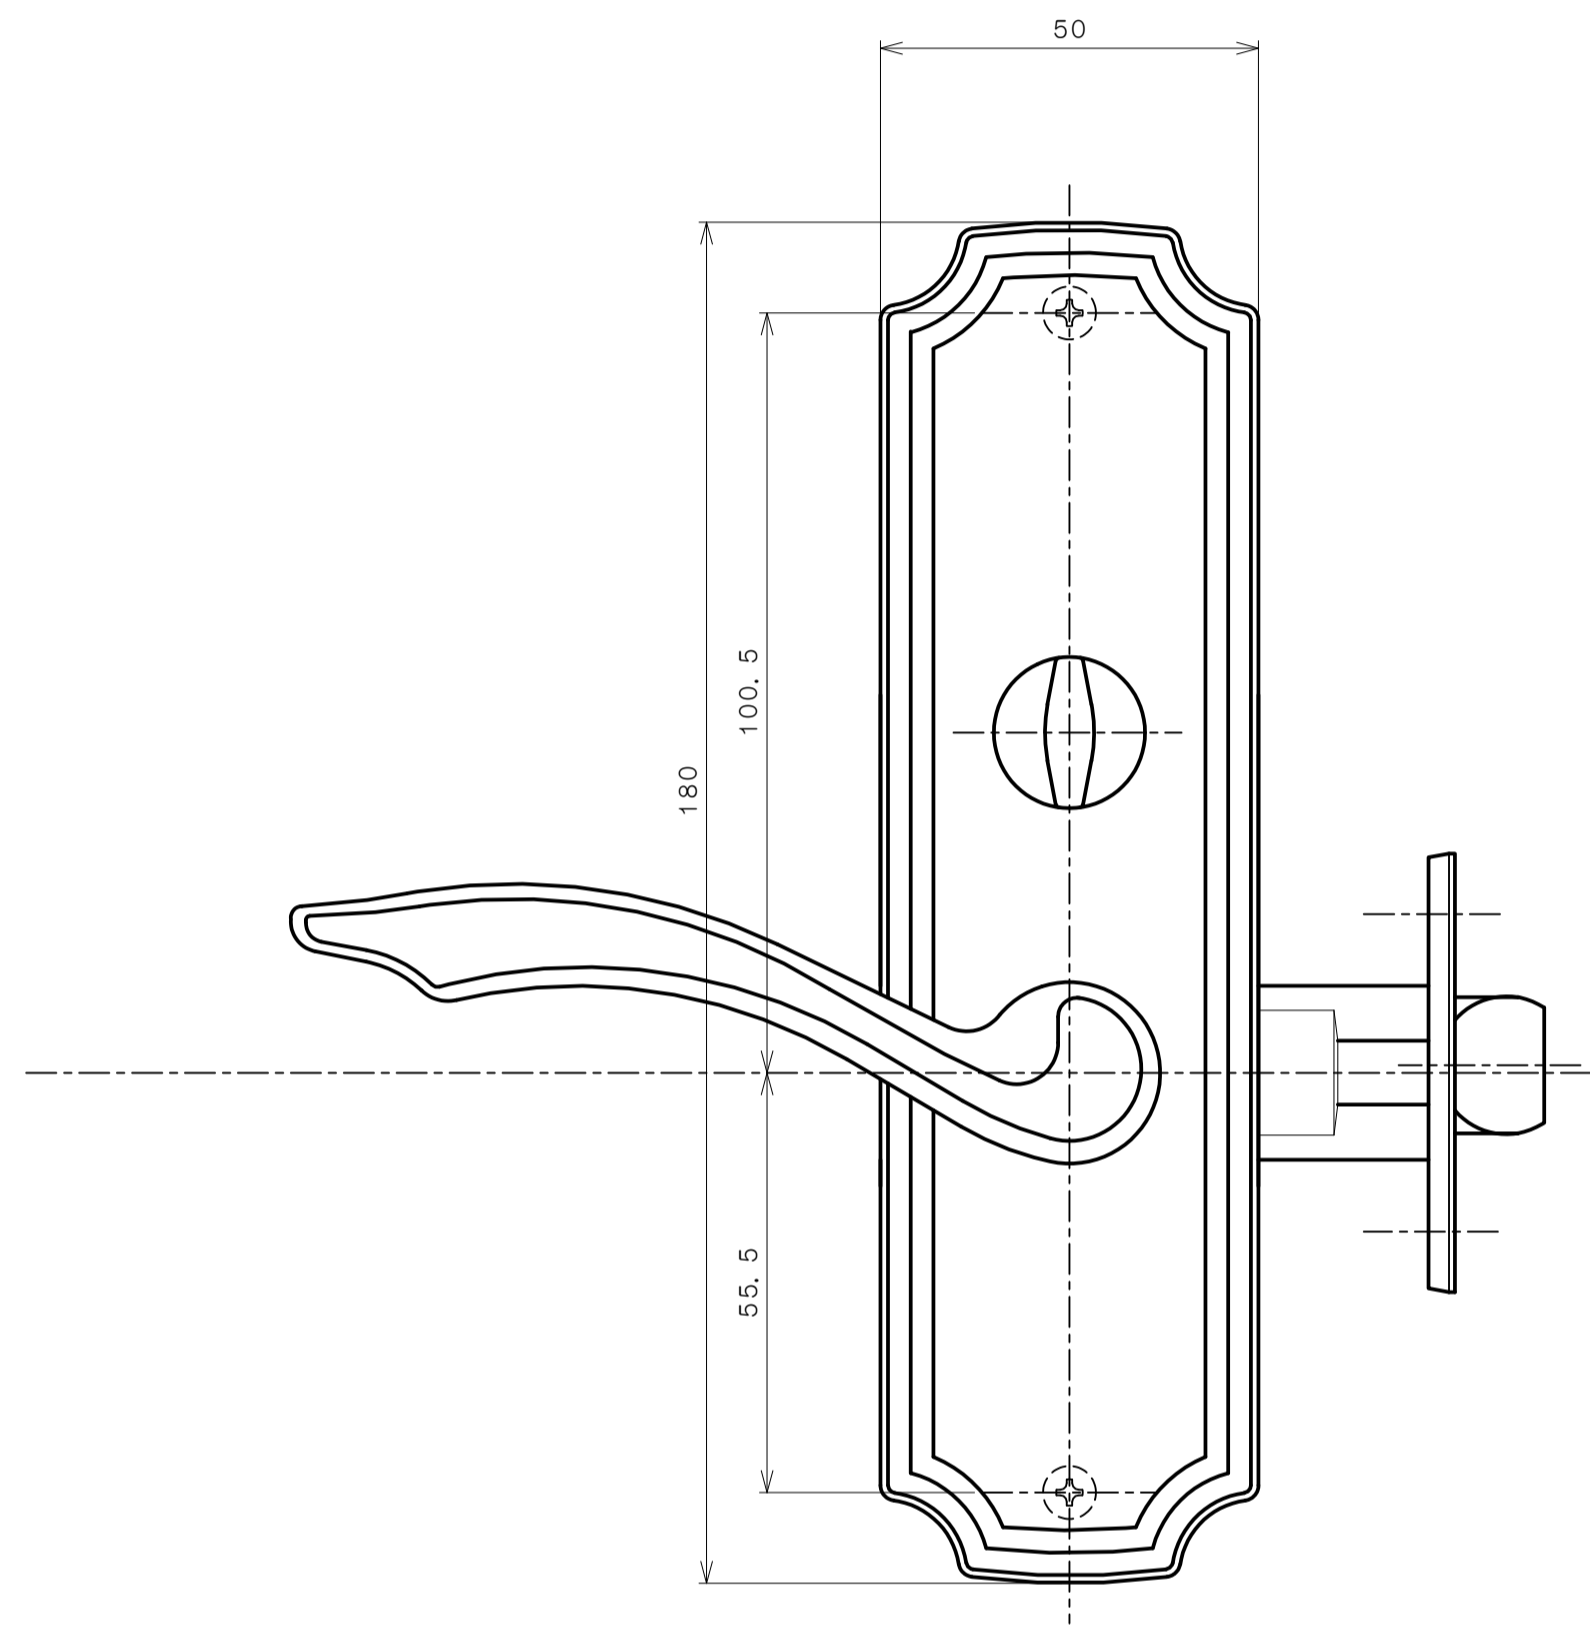

リヴィエールシリーズ

TL-B212 (小判座 間仕切錠)

★ () 寸法はバックセット60mm

リヴィエールシリーズ

TL-B213 (木瓜座 間仕切錠)

★ () 寸法はバックセット60mm

リヴィエールシリーズ

LE-B221 (丸座 シリンダー付間仕切錠)

★ () 寸法はバックセット60mm

リヴィエールシリーズ

TL-B223 (木瓜座 シリンダー付間仕切錠)

★ () 寸法はバックセット60mm

リヴィエールシリーズ
LE-B241 (丸座 表示錠)

★ () 寸法はバックセット60mm

リヴィエールシリーズ
 TL-B242 (小判座 表示錠)

★ () 寸法はバックセット60mm

リヴィエールシリーズ

TL-B243 (木瓜座 表示錠)

★ () 寸法はバックセット60mm

リヴィエールシリーズ
 TL-B2A1 (丸座 戸襖錠)