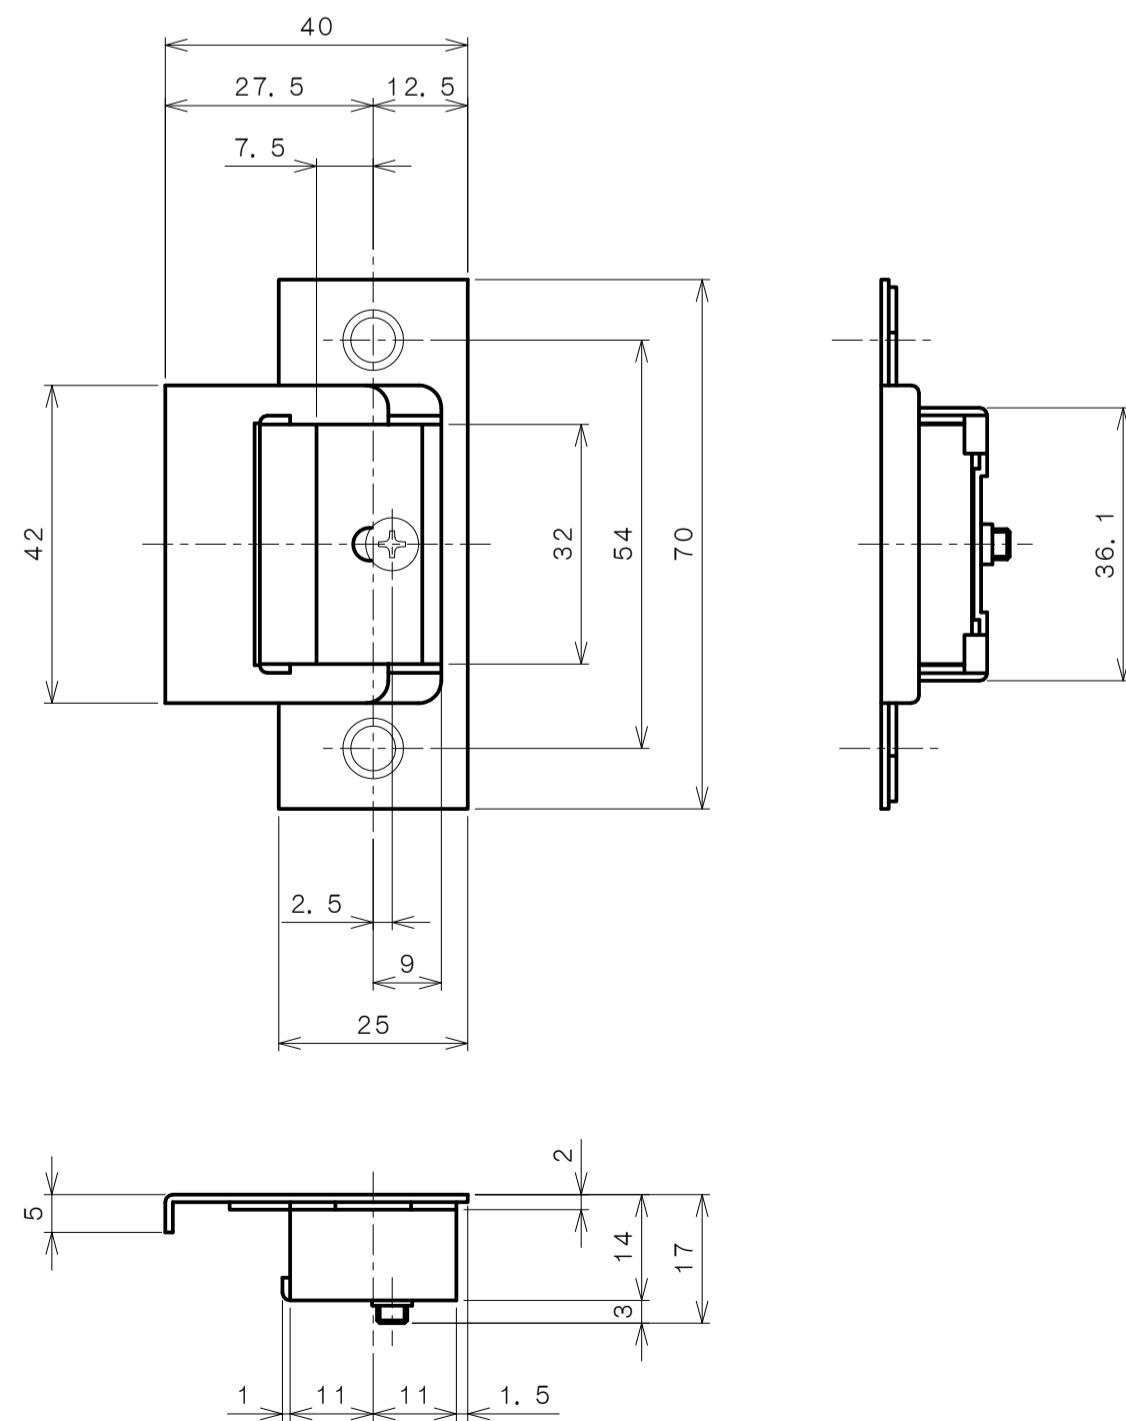

リヴィエールシリーズ
 TL-B201 (丸座 空錠)

★ () 寸法はバックセット60mm

リヴィエールシリーズ
 TL-B202 (小判座 空錠)

★ () 寸法はバックセット60mm

リヴィエールシリーズ
 TL-B203 (木瓜座 空錠)

★ () 寸法はバックセット60mm

リヴィエールシリーズ
LE-B211 (丸座 間仕切錠)

★ () 寸法はバックセット60mm

リヴィエールシリーズ

TL-B212 (小判座 間仕切錠)

★ () 寸法はバックセット60mm

リヴィエールシリーズ

TL-B213 (木瓜座 間仕切錠)

★ () 寸法はバックセット60mm

リヴィエールシリーズ

LE-B221 (丸座 シリンダー付間仕切錠)

★ () 寸法はバックセット60mm

リヴィエールシリーズ

TL-B223 (木瓜座 シリンダー付間仕切錠)

★ () 寸法はバックセット60mm

リヴィエールシリーズ
LE-B241 (丸座 表示錠)

★ () 寸法はバックセット60mm

リヴィエールシリーズ
 TL-B242 (小判座 表示錠)

★ () 寸法はバックセット60mm

リヴィエールシリーズ

TL-B243 (木瓜座 表示錠)

★ () 寸法はバックセット60mm

リヴィエールシリーズ
 TL-B2A1 (丸座 戸襖錠)