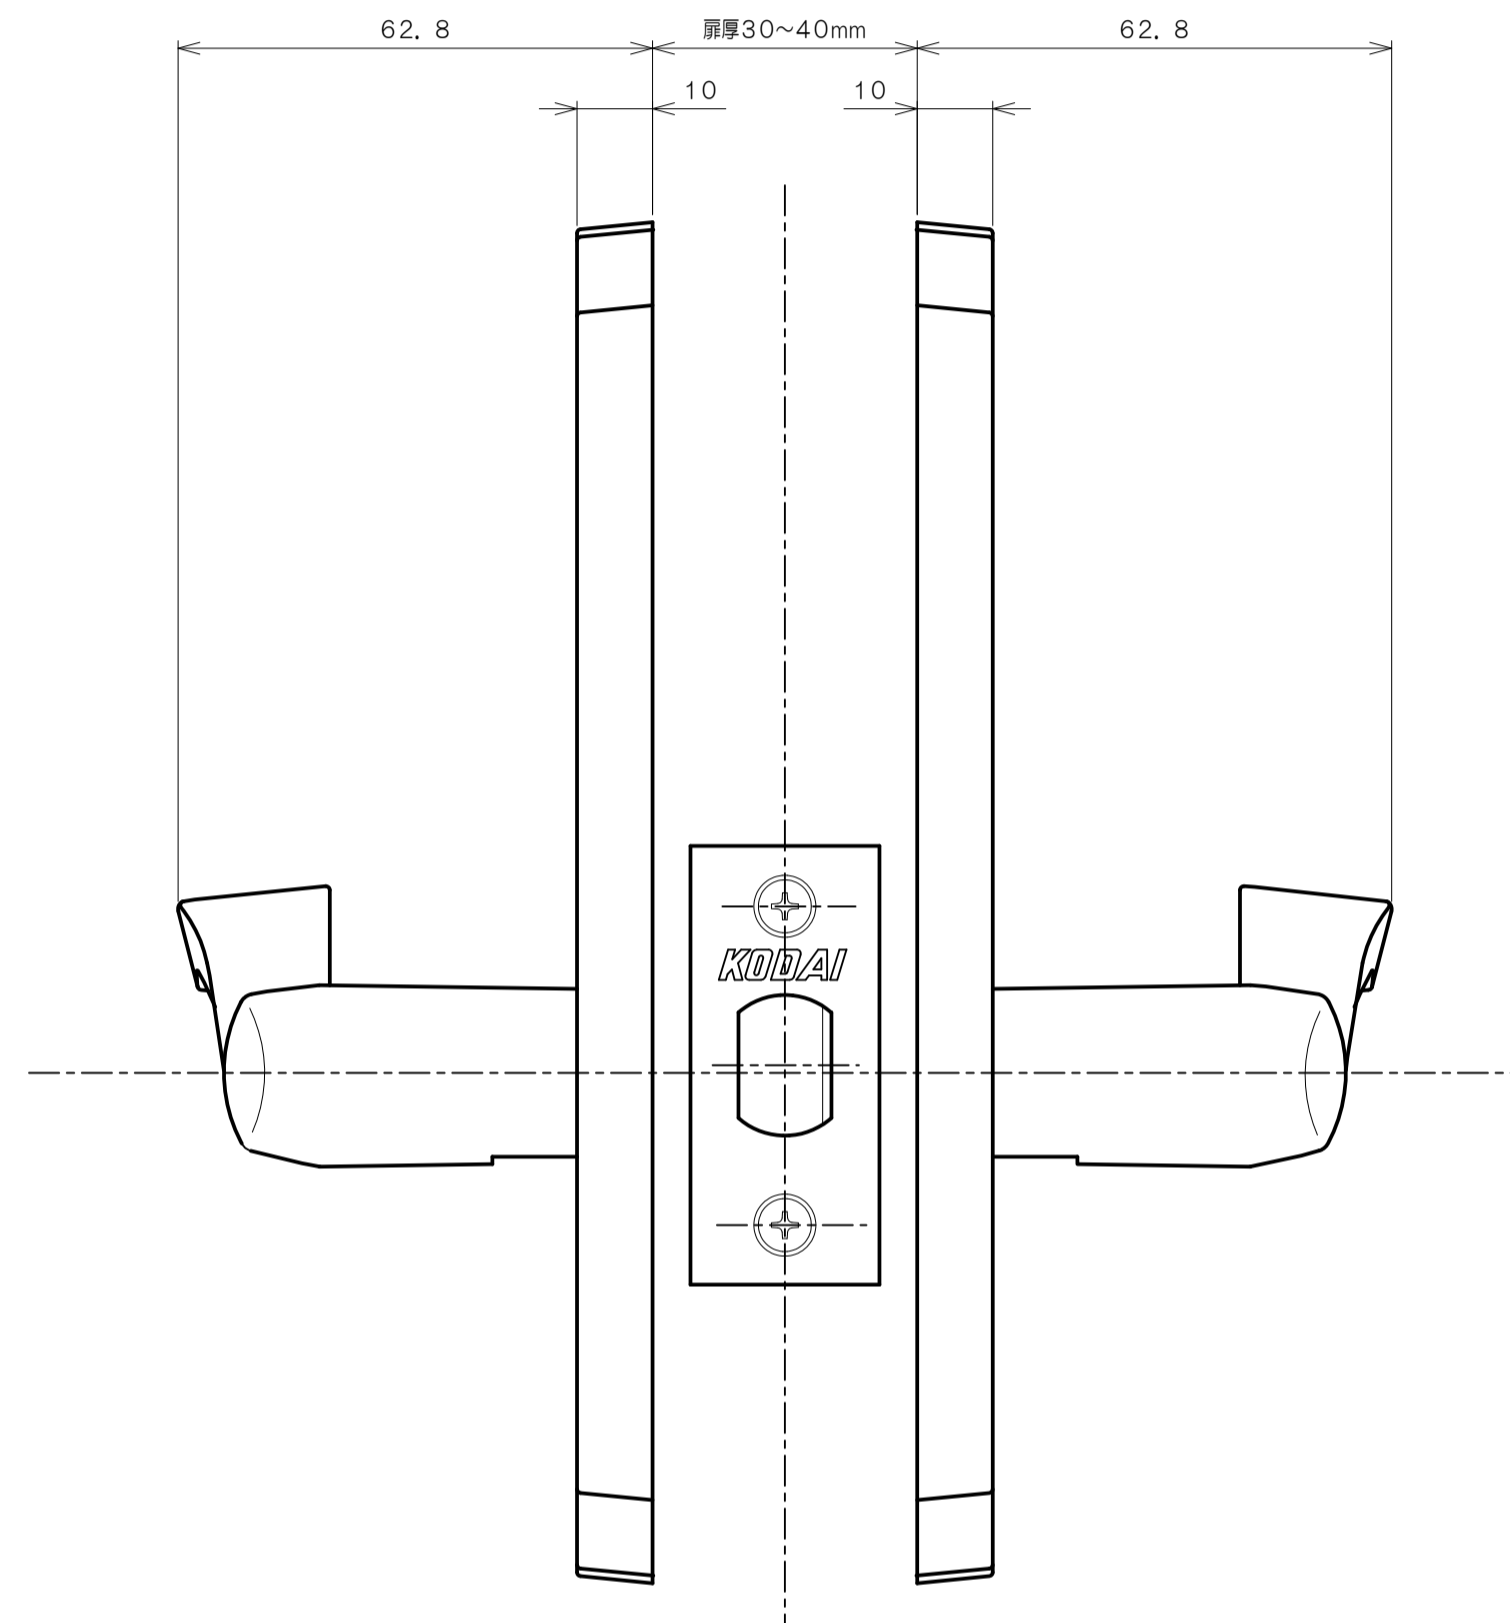

リヴィエールシリーズ
 TL-B201 (丸座 空錠)

★ () 寸法はバックセット60mm

リヴィエールシリーズ
 TL-B202 (小判座 空錠)

★ () 寸法はバックセット60mm

リヴィエールシリーズ
 TL-B203 (木瓜座 空錠)

★ () 寸法はバックセット60mm

リヴィエールシリーズ
LE-B211 (丸座 間仕切錠)

★ () 寸法はバックセット60mm

リヴィエールシリーズ

TL-B212 (小判座 間仕切錠)

★ () 寸法はバックセット60mm

リヴィエールシリーズ

TL-B213 (木瓜座 間仕切錠)

★ () 寸法はバックセット60mm

リヴィエールシリーズ

LE-B221 (丸座 シリンダー付間仕切錠)

★ () 寸法はバックセット60mm

リヴィエールシリーズ

TL-B223 (木瓜座 シリンダー付間仕切錠)

★ () 寸法はバックセット60mm

リヴィエールシリーズ
LE-B241 (丸座 表示錠)

★ () 寸法はバックセット60mm

リヴィエールシリーズ
 TL-B242 (小判座 表示錠)

★ () 寸法はバックセット60mm

リヴィエールシリーズ

TL-B243 (木瓜座 表示錠)

★ () 寸法はバックセット60mm

リヴィエールシリーズ
 TL-B2A1 (丸座 戸襖錠)