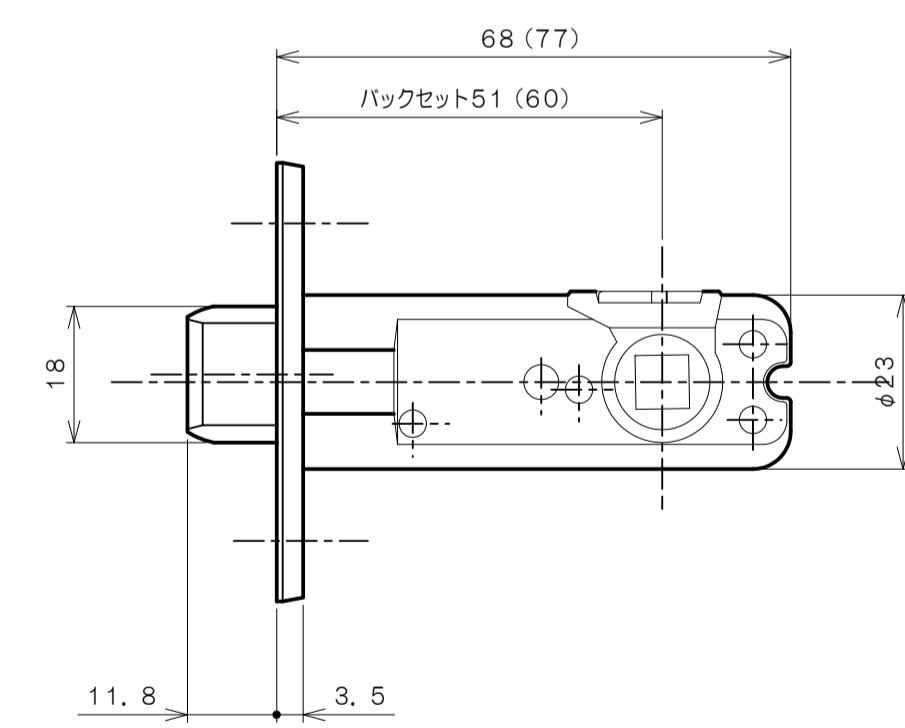

リヴィエールシリーズ
 TL-B201 (丸座 空錠)

★ () 寸法はバックセット60mm

リヴィエールシリーズ
 TL-B202 (小判座 空錠)

★ () 寸法はバックセット60mm

リヴィエールシリーズ
 TL-B203 (木瓜座 空錠)

★ () 寸法はバックセット60mm

リヴィエールシリーズ
LE-B211 (丸座 間仕切錠)

★ () 寸法はバックセット60mm

リヴィエールシリーズ

TL-B212 (小判座 間仕切錠)

★ () 寸法はバックセット60mm

リヴィエールシリーズ

TL-B213 (木瓜座 間仕切錠)

★ () 寸法はバックセット60mm

リヴィエールシリーズ

LE-B221 (丸座 シリンダー付間仕切錠)

★ () 寸法はバックセット60mm

リヴィエールシリーズ

TL-B223 (木瓜座 シリンダー付間仕切錠)

★ () 寸法はバックセット60mm

リヴィエールシリーズ
LE-B241 (丸座 表示錠)

★ () 寸法はバックセット60mm

リヴィエールシリーズ
 TL-B242 (小判座 表示錠)

★ () 寸法はバックセット60mm

リヴィエールシリーズ

TL-B243 (木瓜座 表示錠)

★ () 寸法はバックセット60mm

リヴィエールシリーズ
 TL-B2A1 (丸座 戸襖錠)