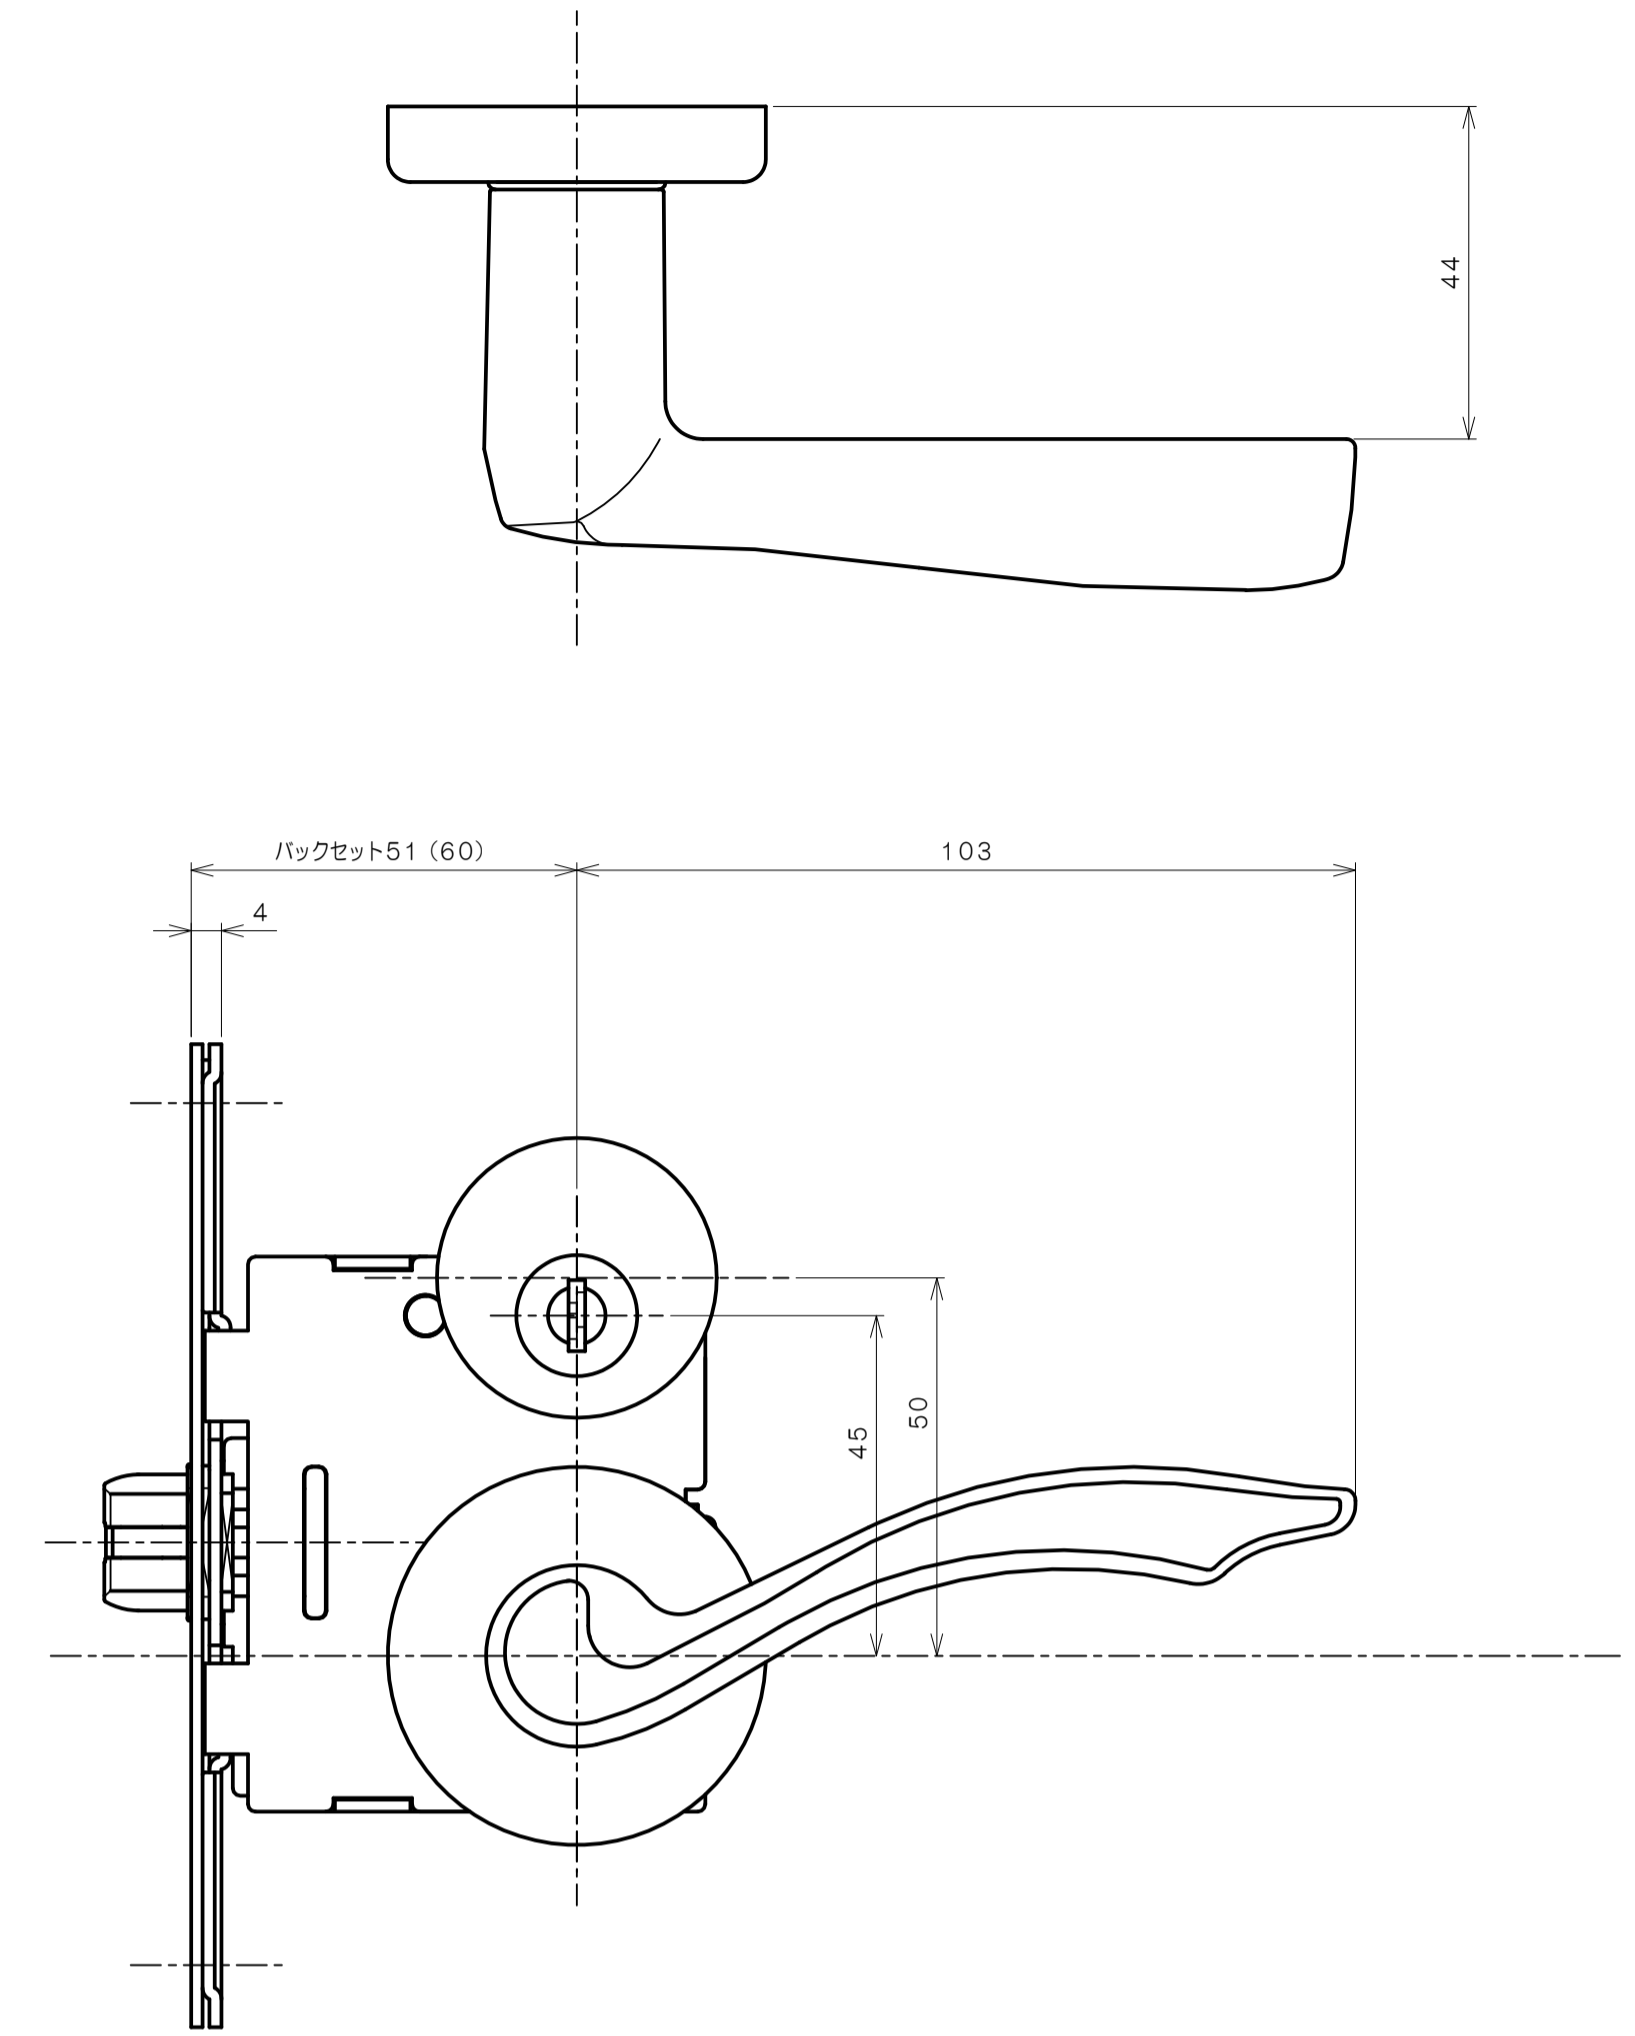

リヴィエールシリーズ
 TL-B201 (丸座 空錠)

★ () 寸法はバックセット60mm

リヴィエールシリーズ
 TL-B202 (小判座 空錠)

★ () 寸法はバックセット60mm

リヴィエールシリーズ
 TL-B203 (木瓜座 空錠)

★ () 寸法はバックセット60mm

リヴィエールシリーズ
LE-B211 (丸座 間仕切錠)

★ () 寸法はバックセット60mm

リヴィエールシリーズ

TL-B212 (小判座 間仕切錠)

★ () 寸法はバックセット60mm

リヴィエールシリーズ

TL-B213 (木瓜座 間仕切錠)

★ () 寸法はバックセット60mm

リヴィエールシリーズ

LE-B221 (丸座 シリンダー付間仕切錠)

★ () 寸法はバックセット60mm

リヴィエールシリーズ

TL-B223 (木瓜座 シリンダー付間仕切錠)

★ () 寸法はバックセット60mm

リヴィエールシリーズ
LE-B241 (丸座 表示錠)

★ () 寸法はバックセット60mm

リヴィエールシリーズ
 TL-B242 (小判座 表示錠)

★ () 寸法はバックセット60mm

リヴィエールシリーズ

TL-B243 (木瓜座 表示錠)

★ () 寸法はバックセット60mm

リヴィエールシリーズ
 TL-B2A1 (丸座 戸襖錠)