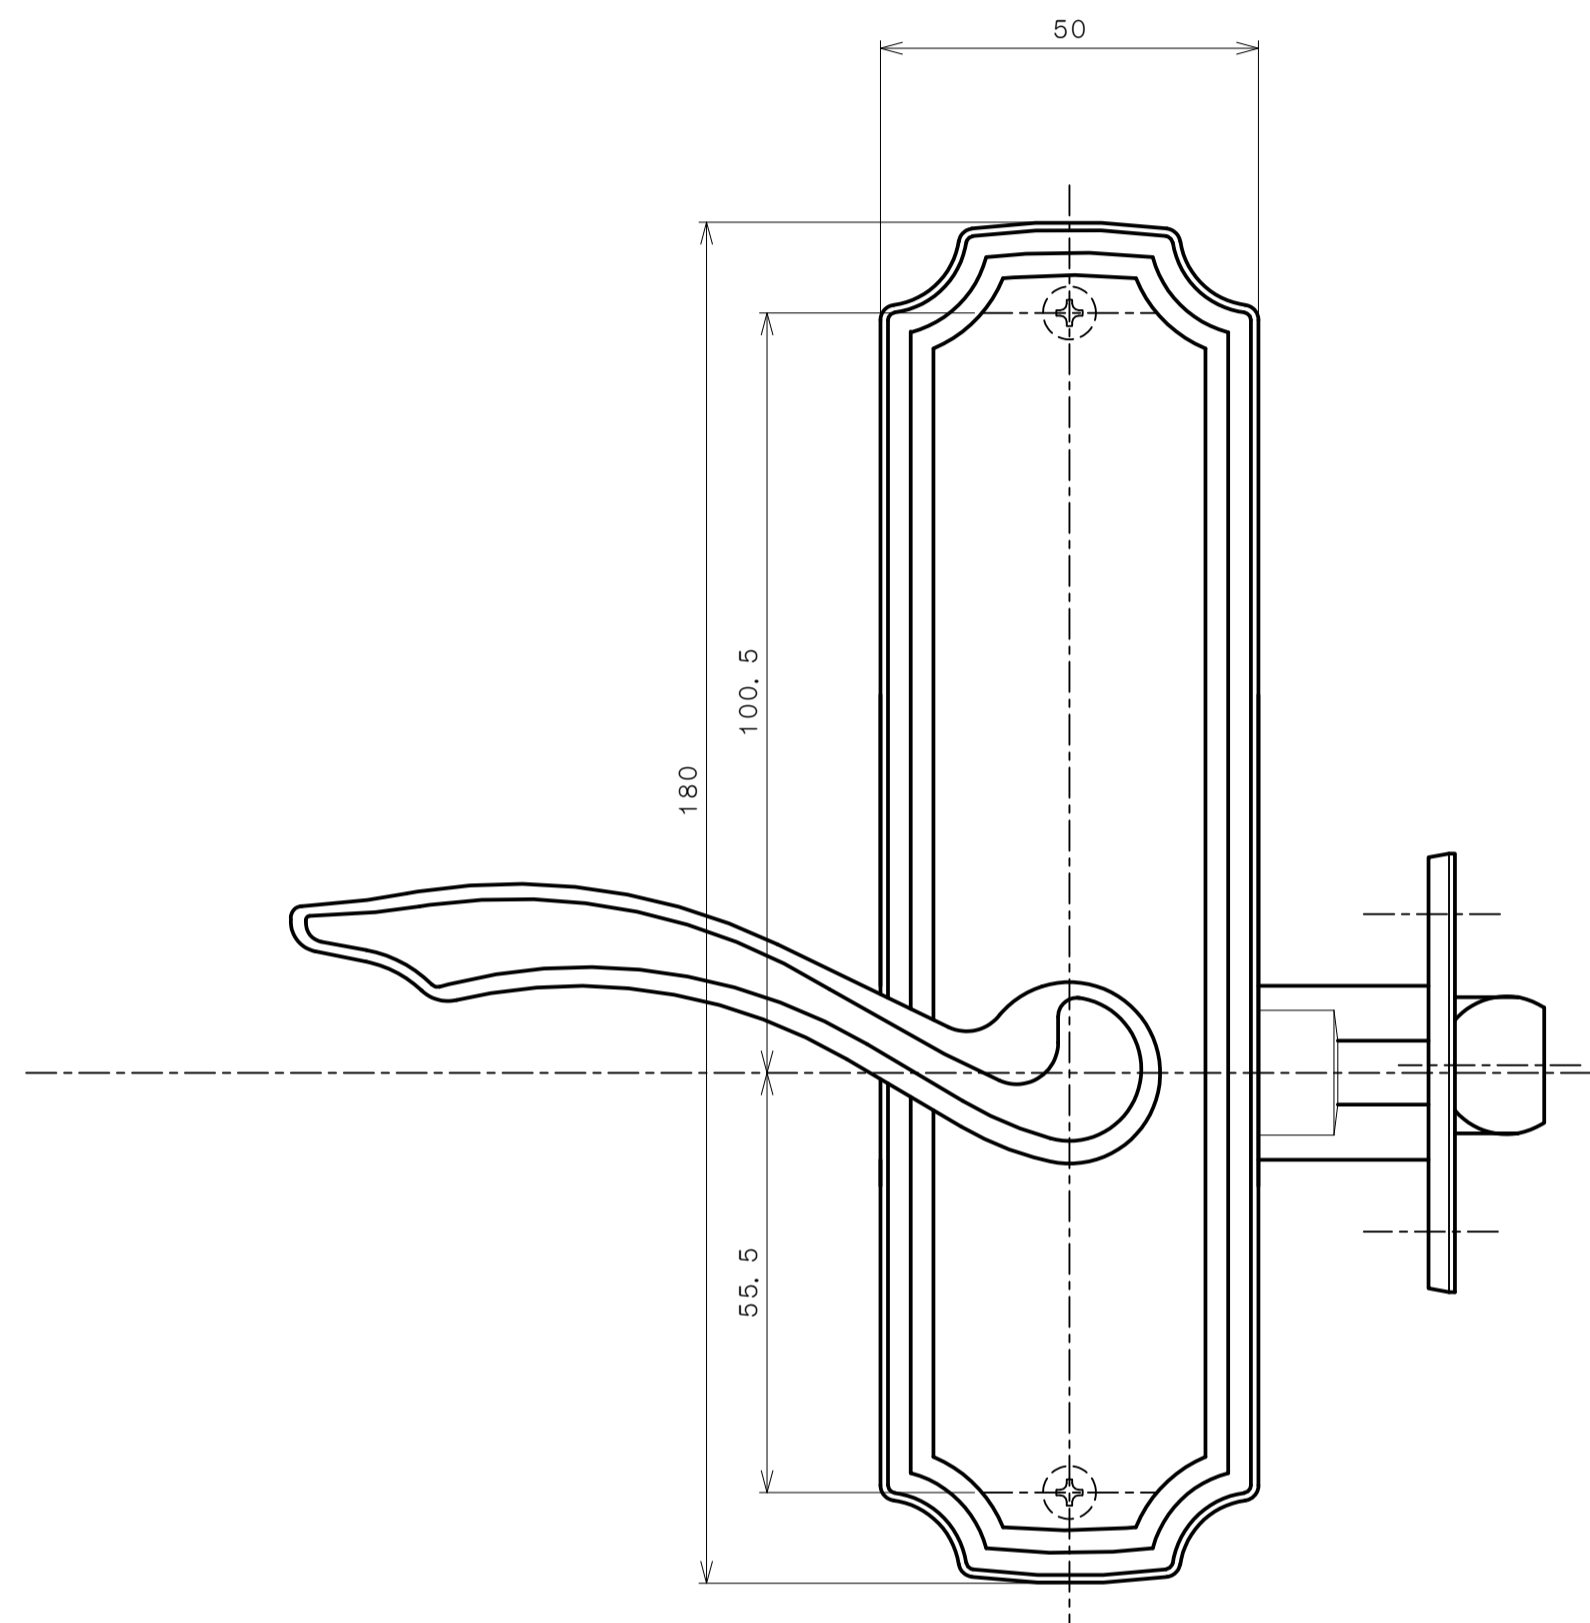

リヴィエールシリーズ
 TL-B201 (丸座 空錠)

★ () 寸法はバックセット60mm

リヴィエールシリーズ
 TL-B202 (小判座 空錠)

★ () 寸法はバックセット60mm

リヴィエールシリーズ
 TL-B203 (木瓜座 空錠)

★ () 寸法はバックセット60mm

リヴィエールシリーズ
LE-B211 (丸座 間仕切錠)

★ () 寸法はバックセット60mm

リヴィエールシリーズ

TL-B212 (小判座 間仕切錠)

★ () 寸法はバックセット60mm

リヴィエールシリーズ

TL-B213 (木瓜座 間仕切錠)

★ () 寸法はバックセット60mm

リヴィエールシリーズ

LE-B221 (丸座 シリンダー付間仕切錠)

★ () 寸法はバックセット60mm

リヴィエールシリーズ

TL-B223 (木瓜座 シリンダー付間仕切錠)

★ () 寸法はバックセット60mm

リヴィエールシリーズ
LE-B241 (丸座 表示錠)

★ () 寸法はバックセット60mm

リヴィエールシリーズ
 TL-B242 (小判座 表示錠)

★ () 寸法はバックセット60mm

リヴィエールシリーズ

TL-B243 (木瓜座 表示錠)

★ () 寸法はバックセット60mm

リヴィエールシリーズ
 TL-B2A1 (丸座 戸襖錠)