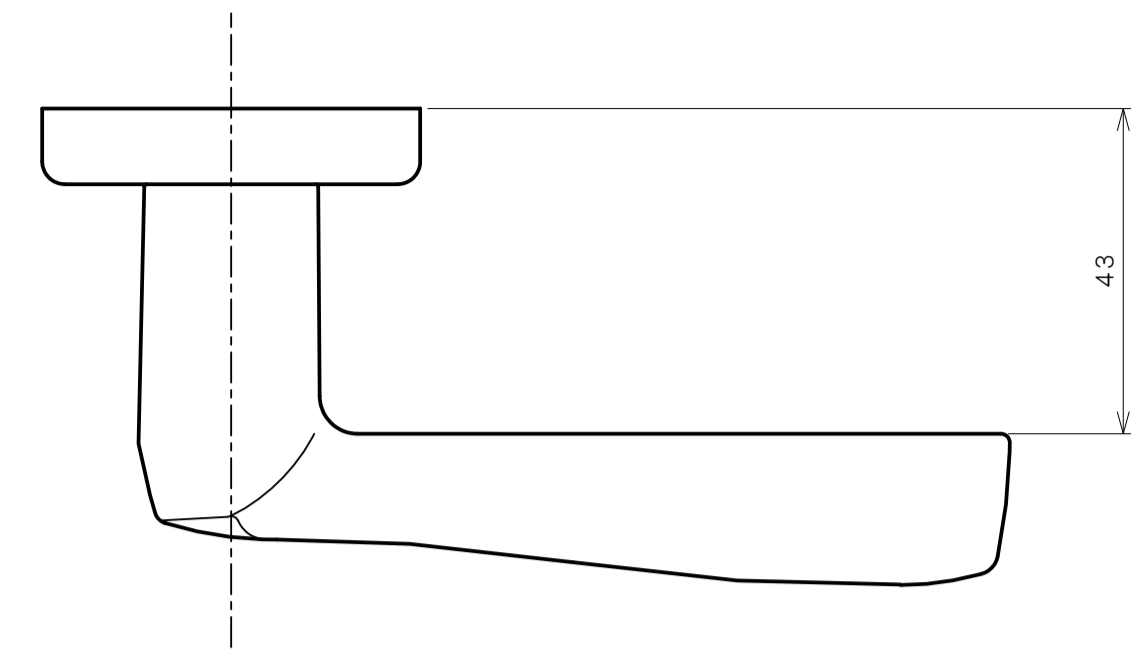

リヴィエールシリーズ
 TL-B201 (丸座 空錠)

★ () 寸法はバックセット60mm

リヴィエールシリーズ
 TL-B202 (小判座 空錠)

★ () 寸法はバックセット60mm

リヴィエールシリーズ
 TL-B203 (木瓜座 空錠)

★ () 寸法はバックセット60mm

リヴィエールシリーズ
LE-B211 (丸座 間仕切錠)

★ () 寸法はバックセット60mm

リヴィエールシリーズ

TL-B212 (小判座 間仕切錠)

★ () 寸法はバックセット60mm

リヴィエールシリーズ

TL-B213 (木瓜座 間仕切錠)

★ () 寸法はバックセット60mm

リヴィエールシリーズ

LE-B221 (丸座 シリンダー付間仕切錠)

★ () 寸法はバックセット60mm

リヴィエールシリーズ

TL-B223 (木瓜座 シリンダー付間仕切錠)

★ () 寸法はバックセット60mm

リヴィエールシリーズ
LE-B241 (丸座 表示錠)

★ () 寸法はバックセット60mm

リヴィエールシリーズ
 TL-B242 (小判座 表示錠)

★ () 寸法はバックセット60mm

リヴィエールシリーズ

TL-B243 (木瓜座 表示錠)

★ () 寸法はバックセット60mm

リヴィエールシリーズ
 TL-B2A1 (丸座 戸襖錠)