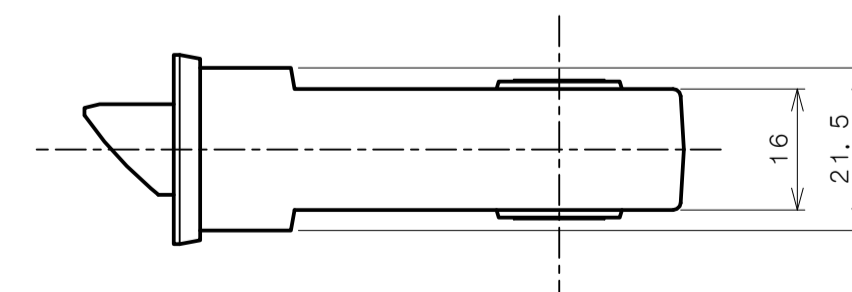

リヴィエールシリーズ
 TL-B201 (丸座 空錠)

★ () 寸法はバックセット60mm

リヴィエールシリーズ
 TL-B202 (小判座 空錠)

★ () 寸法はバックセット60mm

リヴィエールシリーズ
 TL-B203 (木瓜座 空錠)

★ () 寸法はバックセット60mm

リヴィエールシリーズ
LE-B211 (丸座 間仕切錠)

★ () 寸法はバックセット60mm

リヴィエールシリーズ

TL-B212 (小判座 間仕切錠)

★ () 寸法はバックセット60mm

リヴィエールシリーズ

TL-B213 (木瓜座 間仕切錠)

★ () 寸法はバックセット60mm

リヴィエールシリーズ

LE-B221 (丸座 シリンダー付間仕切錠)

★ () 寸法はバックセット60mm

リヴィエールシリーズ

TL-B223 (木瓜座 シリンダー付間仕切錠)

★ () 寸法はバックセット60mm

リヴィエールシリーズ
LE-B241 (丸座 表示錠)

★ () 寸法はバックセット60mm

リヴィエールシリーズ
 TL-B242 (小判座 表示錠)

★ () 寸法はバックセット60mm

リヴィエールシリーズ

TL-B243 (木瓜座 表示錠)

★ () 寸法はバックセット60mm

リヴィエールシリーズ
 TL-B2A1 (丸座 戸襖錠)