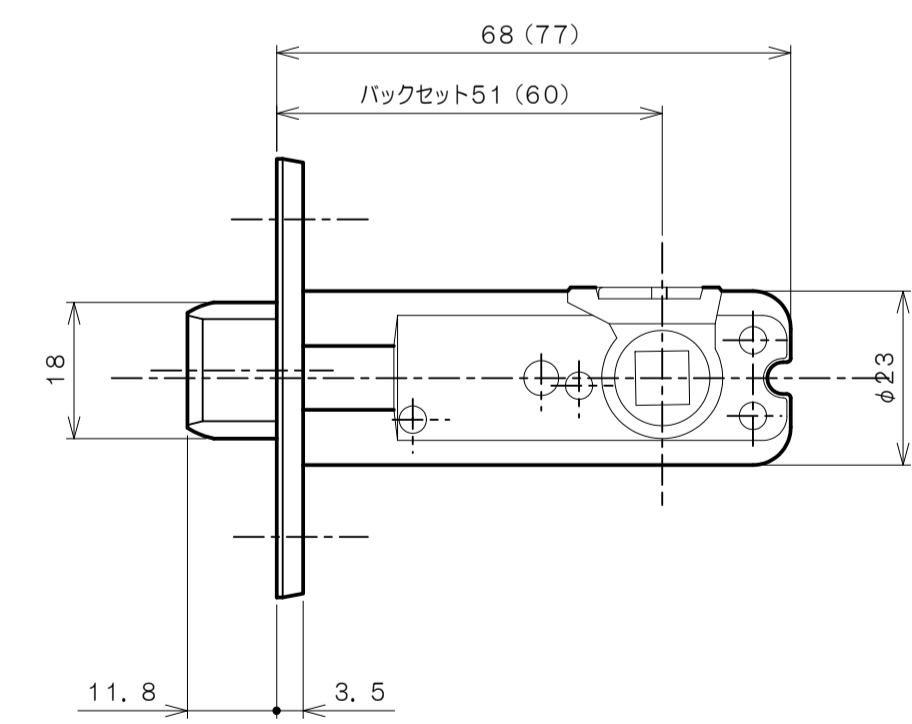

リヴィエールシリーズ
 TL-B201 (丸座 空錠)

★ () 寸法はバックセット60mm

リヴィエールシリーズ
 TL-B202 (小判座 空錠)

★ () 寸法はバックセット60mm

リヴィエールシリーズ
 TL-B203 (木瓜座 空錠)

★ () 寸法はバックセット60mm

リヴィエールシリーズ
LE-B211 (丸座 間仕切錠)

★ () 寸法はバックセット60mm

リヴィエールシリーズ

TL-B212 (小判座 間仕切錠)

★ () 寸法はバックセット60mm

リヴィエールシリーズ

TL-B213 (木瓜座 間仕切錠)

★ () 寸法はバックセット60mm

リヴィエールシリーズ

LE-B221 (丸座 シリンダー付間仕切錠)

★ () 寸法はバックセット60mm

リヴィエールシリーズ

TL-B223 (木瓜座 シリンダー付間仕切錠)

★ () 寸法はバックセット60mm

リヴィエールシリーズ
LE-B241 (丸座 表示錠)

★ () 寸法はバックセット60mm

リヴィエールシリーズ
 TL-B242 (小判座 表示錠)

★ () 寸法はバックセット60mm

リヴィエールシリーズ

TL-B243 (木瓜座 表示錠)

★ () 寸法はバックセット60mm

リヴィエールシリーズ
 TL-B2A1 (丸座 戸襖錠)