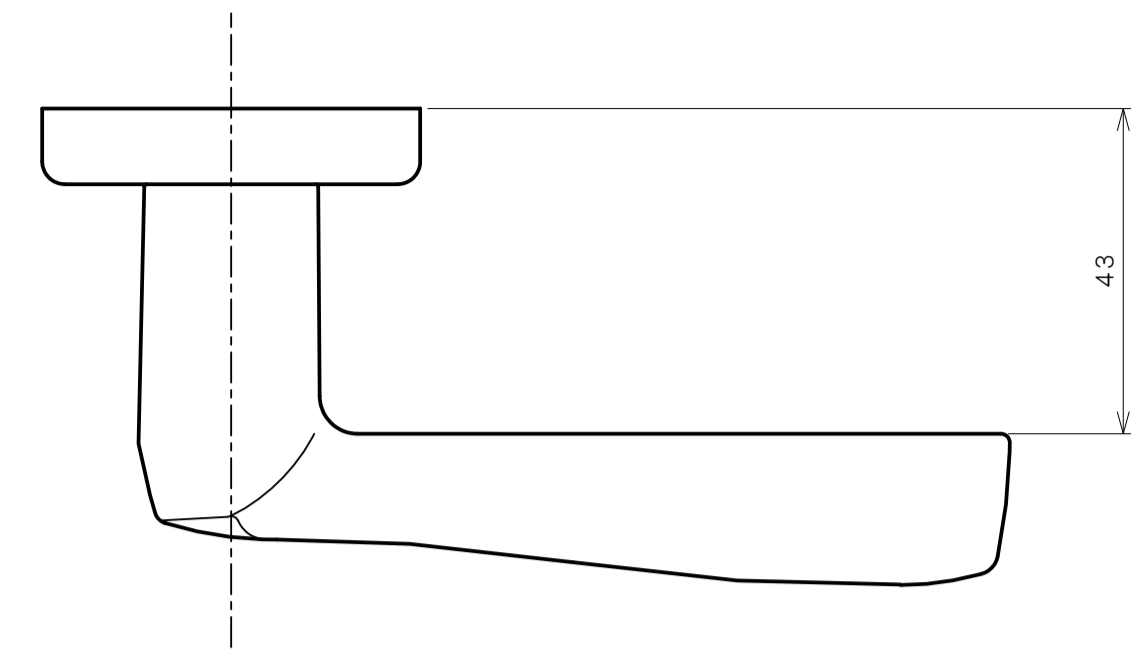

リヴィエールシリーズ

TL-B212 (小判座 間仕切錠)

★ () 寸法はバックセット60mm

リヴィエールシリーズ

TL-B213 (木瓜座 間仕切錠)

★ () 寸法はバックセット60mm

リヴィエールシリーズ

LE-B221 (丸座 シリンダー付間仕切錠)

★ () 寸法はバックセット60mm

リヴィエールシリーズ

TL-B223 (木瓜座 シリンダー付間仕切錠)

★ () 寸法はバックセット60mm

リヴィエールシリーズ
LE-B241 (丸座 表示錠)

★ () 寸法はバックセット60mm

リヴィエールシリーズ
 TL-B242 (小判座 表示錠)

★ () 寸法はバックセット60mm

リヴィエールシリーズ

TL-B243 (木瓜座 表示錠)

★ () 寸法はバックセット60mm

リヴィエールシリーズ
 TL-B2A1 (丸座 戸襖錠)