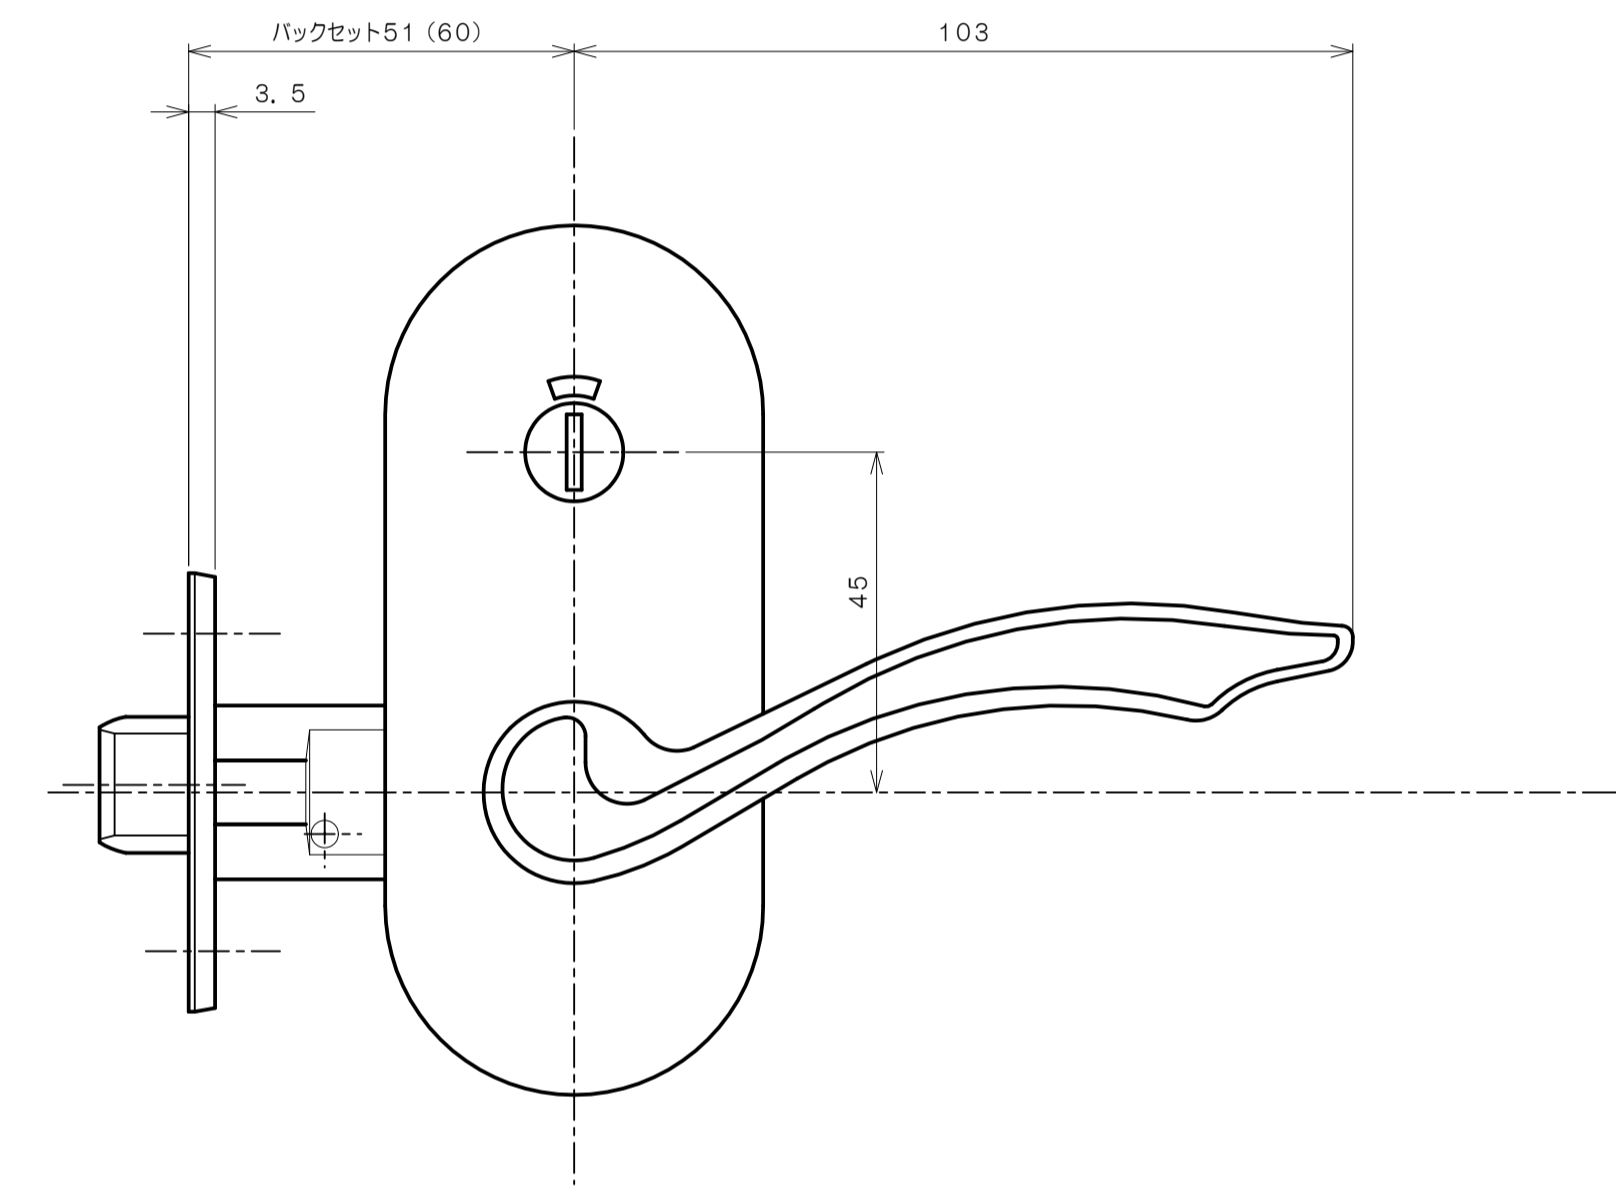

リヴィエールシリーズ

TL-B212 (小判座 間仕切錠)

★ () 寸法はバックセット60mm

リヴィエールシリーズ

TL-B213 (木瓜座 間仕切錠)

★ () 寸法はバックセット60mm

リヴィエールシリーズ

LE-B221 (丸座 シリンダー付間仕切錠)

★ () 寸法はバックセット60mm

リヴィエールシリーズ

TL-B223 (木瓜座 シリンダー付間仕切錠)

★ () 寸法はバックセット60mm

リヴィエールシリーズ
LE-B241 (丸座 表示錠)

★ () 寸法はバックセット60mm

リヴィエールシリーズ
 TL-B242 (小判座 表示錠)

★ () 寸法はバックセット60mm

リヴィエールシリーズ

TL-B243 (木瓜座 表示錠)

★ () 寸法はバックセット60mm

リヴィエールシリーズ
 TL-B2A1 (丸座 戸襖錠)