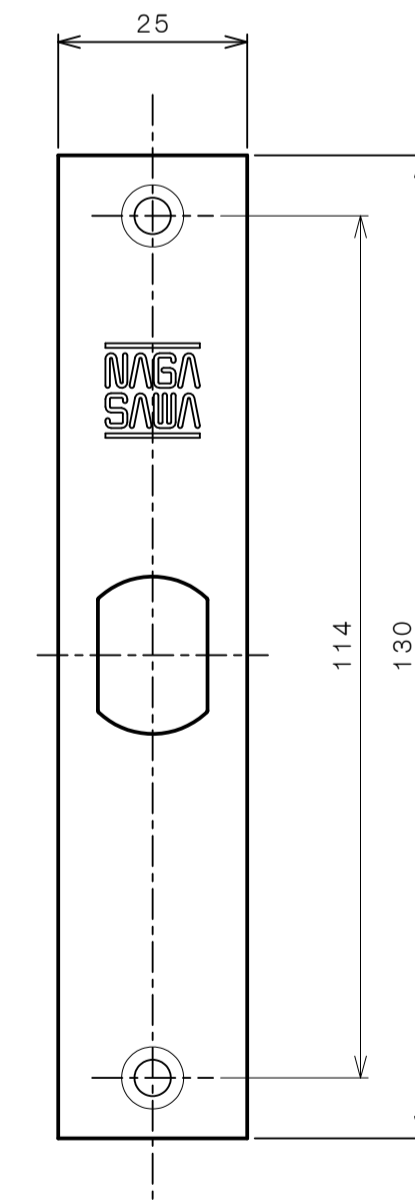

リヴィエールシリーズ
 TL-B201 (丸座 空錠)

★ () 寸法はバックセット60mm

リヴィエールシリーズ
 TL-B202 (小判座 空錠)

★ () 寸法はバックセット60mm

リヴィエールシリーズ
 TL-B203 (木瓜座 空錠)

★ () 寸法はバックセット60mm

リヴィエールシリーズ
LE-B211 (丸座 間仕切錠)

★ () 寸法はバックセット60mm

リヴィエールシリーズ

TL-B212 (小判座 間仕切錠)

★ () 寸法はバックセット60mm

リヴィエールシリーズ

TL-B213 (木瓜座 間仕切錠)

★ () 寸法はバックセット60mm

リヴィエールシリーズ

LE-B221 (丸座 シリンダー付間仕切錠)

★ () 寸法はバックセット60mm

リヴィエールシリーズ

TL-B223 (木瓜座 シリンダー付間仕切錠)

★ () 寸法はバックセット60mm

リヴィエールシリーズ
LE-B241 (丸座 表示錠)

★ () 寸法はバックセット60mm

リヴィエールシリーズ
 TL-B242 (小判座 表示錠)

★ () 寸法はバックセット60mm

リヴィエールシリーズ

TL-B243 (木瓜座 表示錠)

★ () 寸法はバックセット60mm

リヴィエールシリーズ
 TL-B2A1 (丸座 戸襖錠)