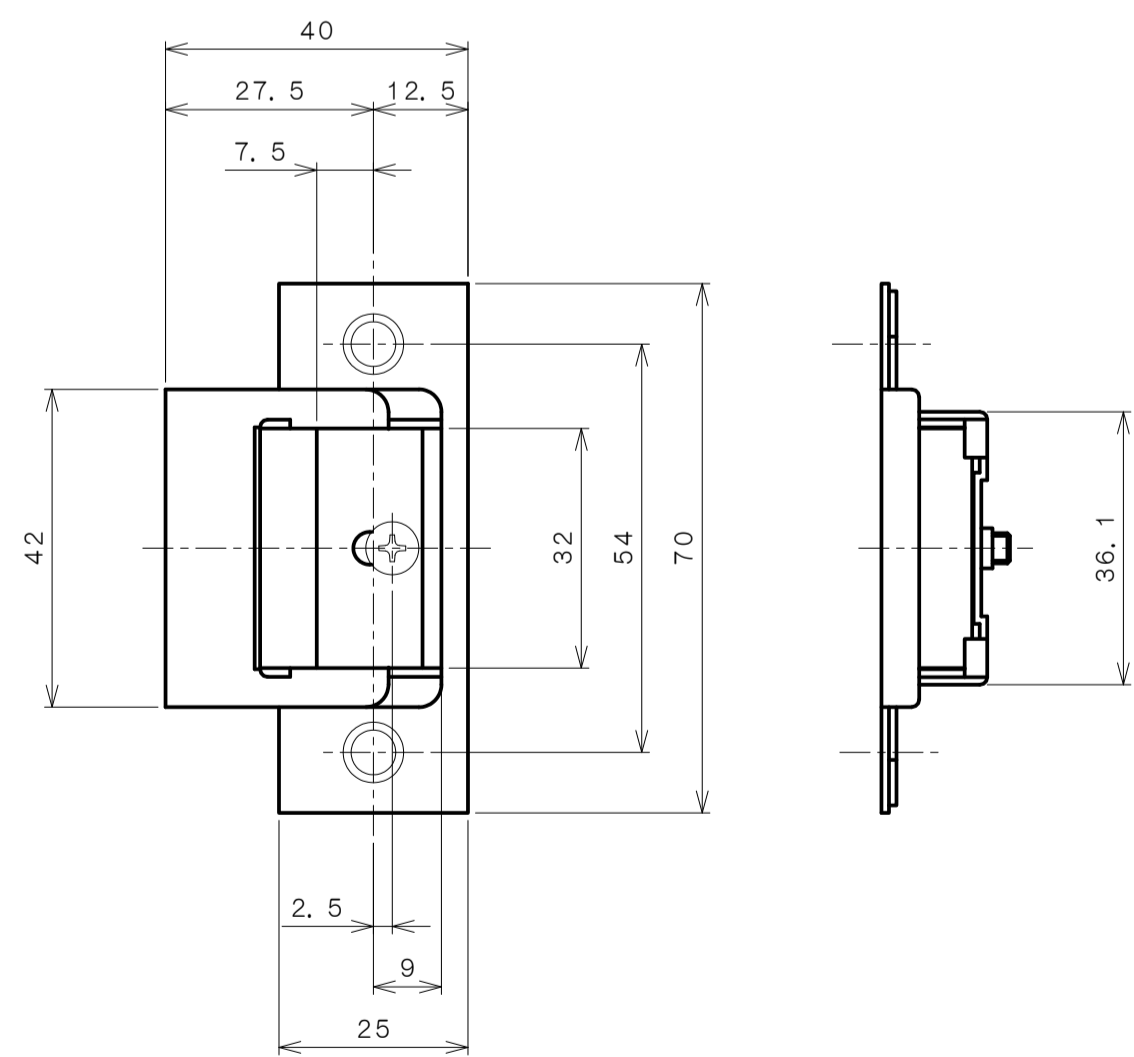

リヴィエールシリーズ

TL-B212 (小判座 間仕切錠)

★ () 寸法はバックセット60mm

リヴィエールシリーズ

TL-B213 (木瓜座 間仕切錠)

★ () 寸法はバックセット60mm

リヴィエールシリーズ

LE-B221 (丸座 シリンダー付間仕切錠)

★ () 寸法はバックセット60mm

リヴィエールシリーズ

TL-B223 (木瓜座 シリンダー付間仕切錠)

★ () 寸法はバックセット60mm

リヴィエールシリーズ
LE-B241 (丸座 表示錠)

★ () 寸法はバックセット60mm

リヴィエールシリーズ
 TL-B242 (小判座 表示錠)

★ () 寸法はバックセット60mm

リヴィエールシリーズ

TL-B243 (木瓜座 表示錠)

★ () 寸法はバックセット60mm

リヴィエールシリーズ
 TL-B2A1 (丸座 戸襖錠)