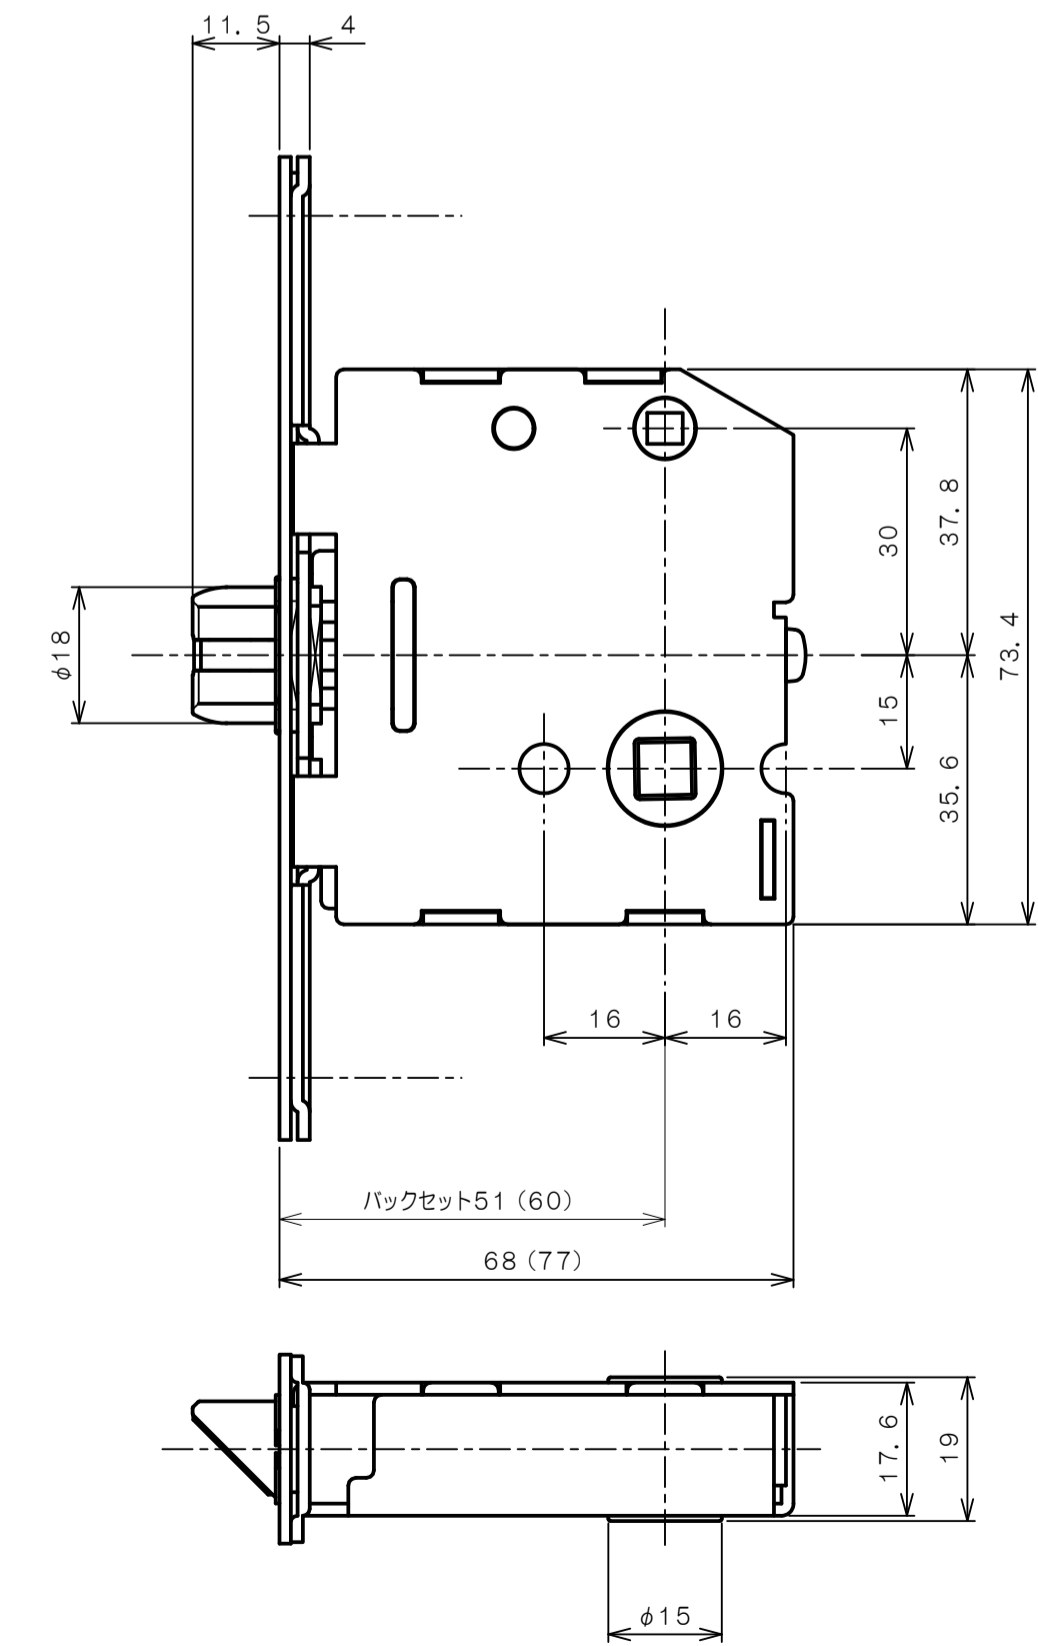

リヴィエールシリーズ

TL-B212 (小判座 間仕切錠)

★ () 寸法はバックセット60mm

リヴィエールシリーズ

TL-B213 (木瓜座 間仕切錠)

★ () 寸法はバックセット60mm

リヴィエールシリーズ

LE-B221 (丸座 シリンダー付間仕切錠)

★ () 寸法はバックセット60mm

リヴィエールシリーズ

TL-B223 (木瓜座 シリンダー付間仕切錠)

★ () 寸法はバックセット60mm

リヴィエールシリーズ
LE-B241 (丸座 表示錠)

★ () 寸法はバックセット60mm

リヴィエールシリーズ
 TL-B242 (小判座 表示錠)

★ () 寸法はバックセット60mm

リヴィエールシリーズ

TL-B243 (木瓜座 表示錠)

★ () 寸法はバックセット60mm

リヴィエールシリーズ
 TL-B2A1 (丸座 戸襖錠)