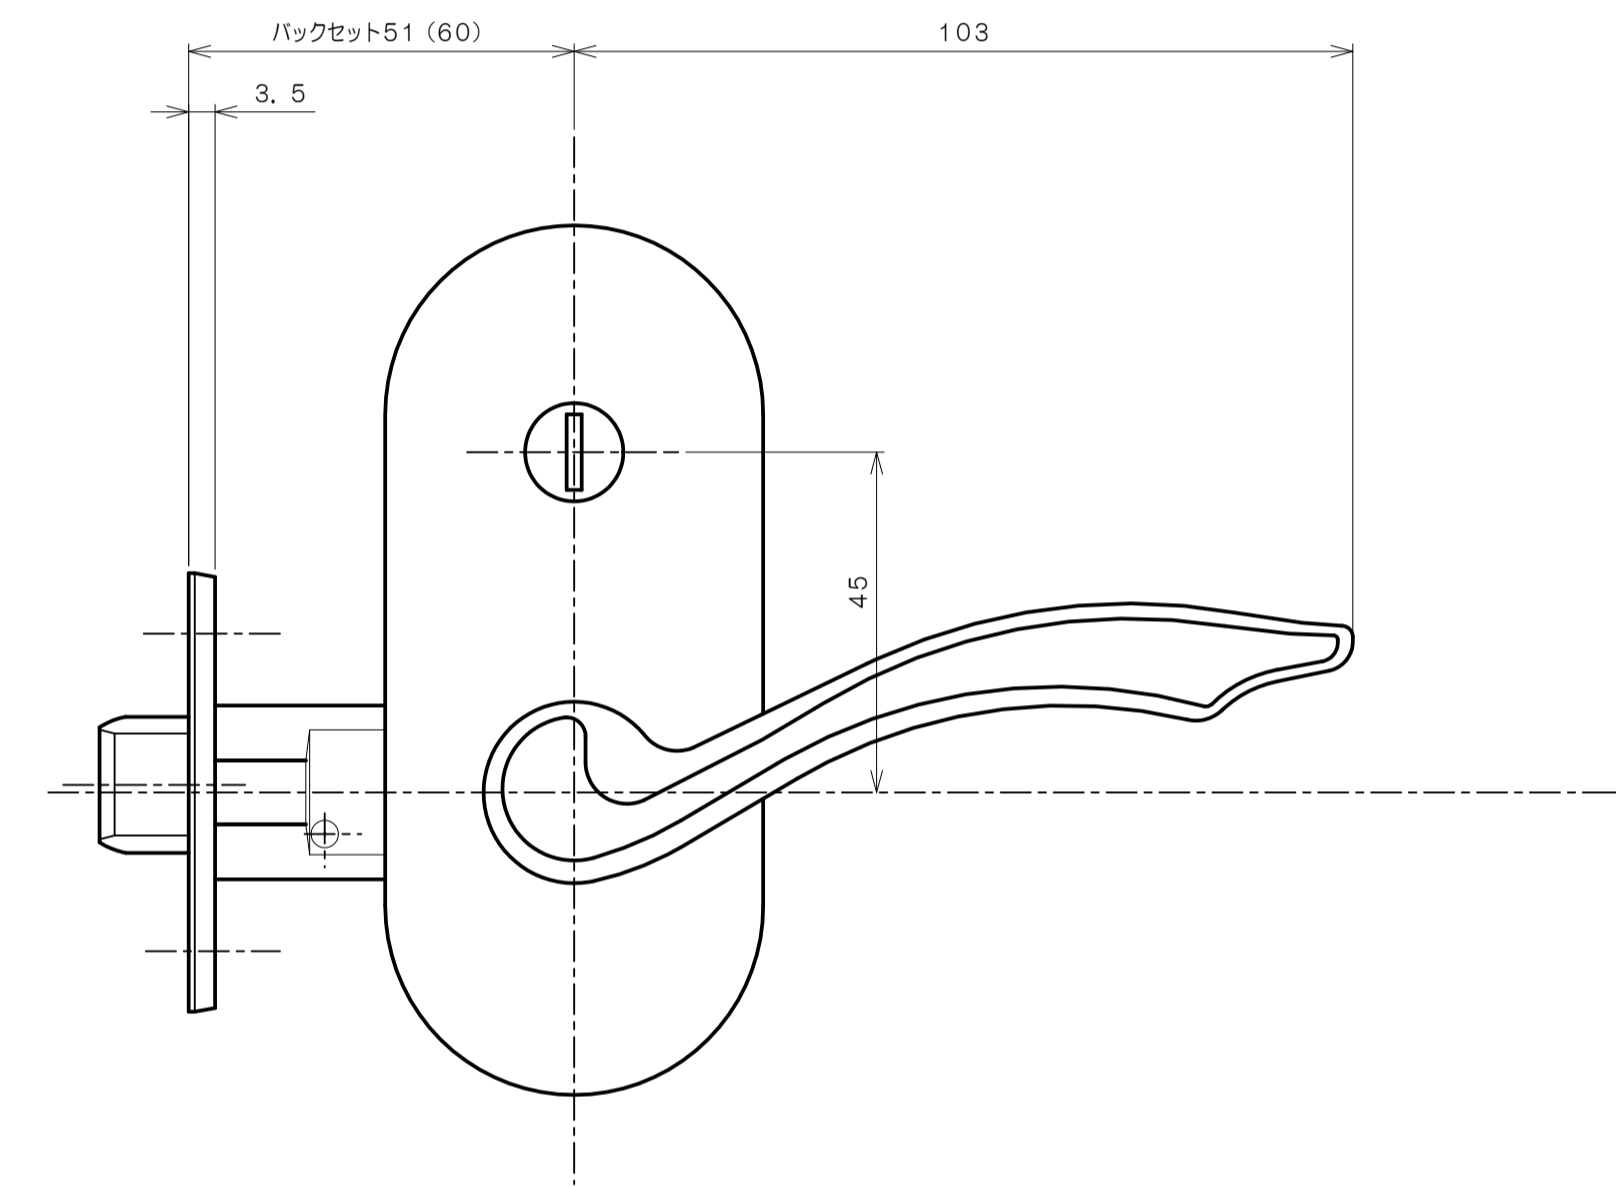

リヴィエールシリーズ
 TL-B201 (丸座 空錠)

★ () 寸法はバックセット60mm

リヴィエールシリーズ
 TL-B202 (小判座 空錠)

★ () 寸法はバックセット60mm

リヴィエールシリーズ
 TL-B203 (木瓜座 空錠)

★ () 寸法はバックセット60mm

リヴィエールシリーズ
LE-B211 (丸座 間仕切錠)

★ () 寸法はバックセット60mm

リヴィエールシリーズ

TL-B212 (小判座 間仕切錠)

★ () 寸法はバックセット60mm

リヴィエールシリーズ

TL-B213 (木瓜座 間仕切錠)

★ () 寸法はバックセット60mm

リヴィエールシリーズ

LE-B221 (丸座 シリンダー付間仕切錠)

★ () 寸法はバックセット60mm

リヴィエールシリーズ

TL-B223 (木瓜座 シリンダー付間仕切錠)

★ () 寸法はバックセット60mm

リヴィエールシリーズ
LE-B241 (丸座 表示錠)

★ () 寸法はバックセット60mm

リヴィエールシリーズ
 TL-B242 (小判座 表示錠)

★ () 寸法はバックセット60mm

リヴィエールシリーズ

TL-B243 (木瓜座 表示錠)

★ () 寸法はバックセット60mm

リヴィエールシリーズ
 TL-B2A1 (丸座 戸襖錠)