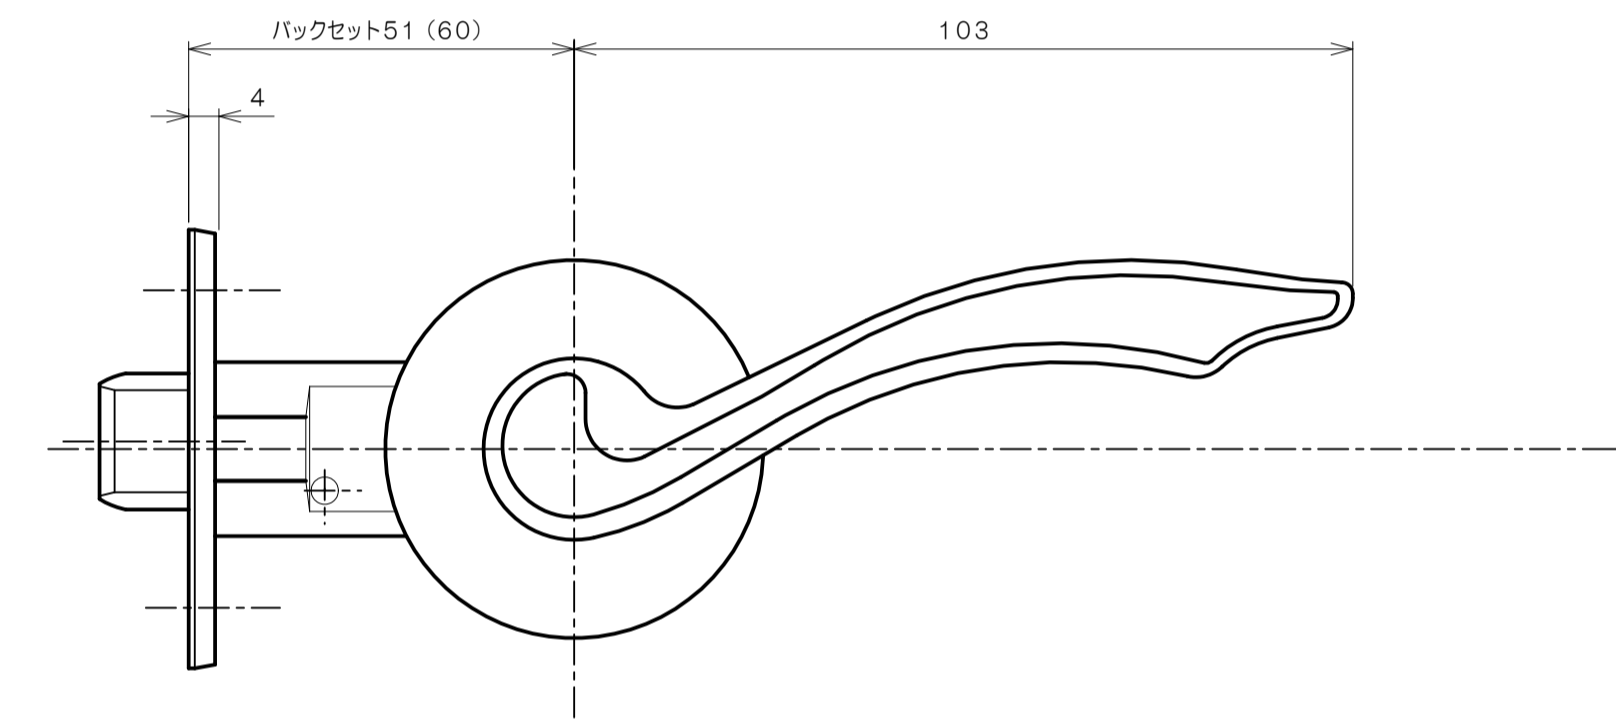

リヴィエールシリーズ
 TL-B201 (丸座 空錠)

★ () 寸法はバックセット60mm

リヴィエールシリーズ
 TL-B202 (小判座 空錠)

★ () 寸法はバックセット60mm

リヴィエールシリーズ
 TL-B203 (木瓜座 空錠)

★ () 寸法はバックセット60mm

リヴィエールシリーズ
LE-B211 (丸座 間仕切錠)

★ () 寸法はバックセット60mm

リヴィエールシリーズ

TL-B212 (小判座 間仕切錠)

★ () 寸法はバックセット60mm

リヴィエールシリーズ

TL-B213 (木瓜座 間仕切錠)

★ () 寸法はバックセット60mm

リヴィエールシリーズ

LE-B221 (丸座 シリンダー付間仕切錠)

★ () 寸法はバックセット60mm

リヴィエールシリーズ

TL-B223 (木瓜座 シリンダー付間仕切錠)

★ () 寸法はバックセット60mm

リヴィエールシリーズ
LE-B241 (丸座 表示錠)

★ () 寸法はバックセット60mm

リヴィエールシリーズ
 TL-B242 (小判座 表示錠)

★ () 寸法はバックセット60mm

リヴィエールシリーズ

TL-B243 (木瓜座 表示錠)

★ () 寸法はバックセット60mm

リヴィエールシリーズ
 TL-B2A1 (丸座 戸襖錠)