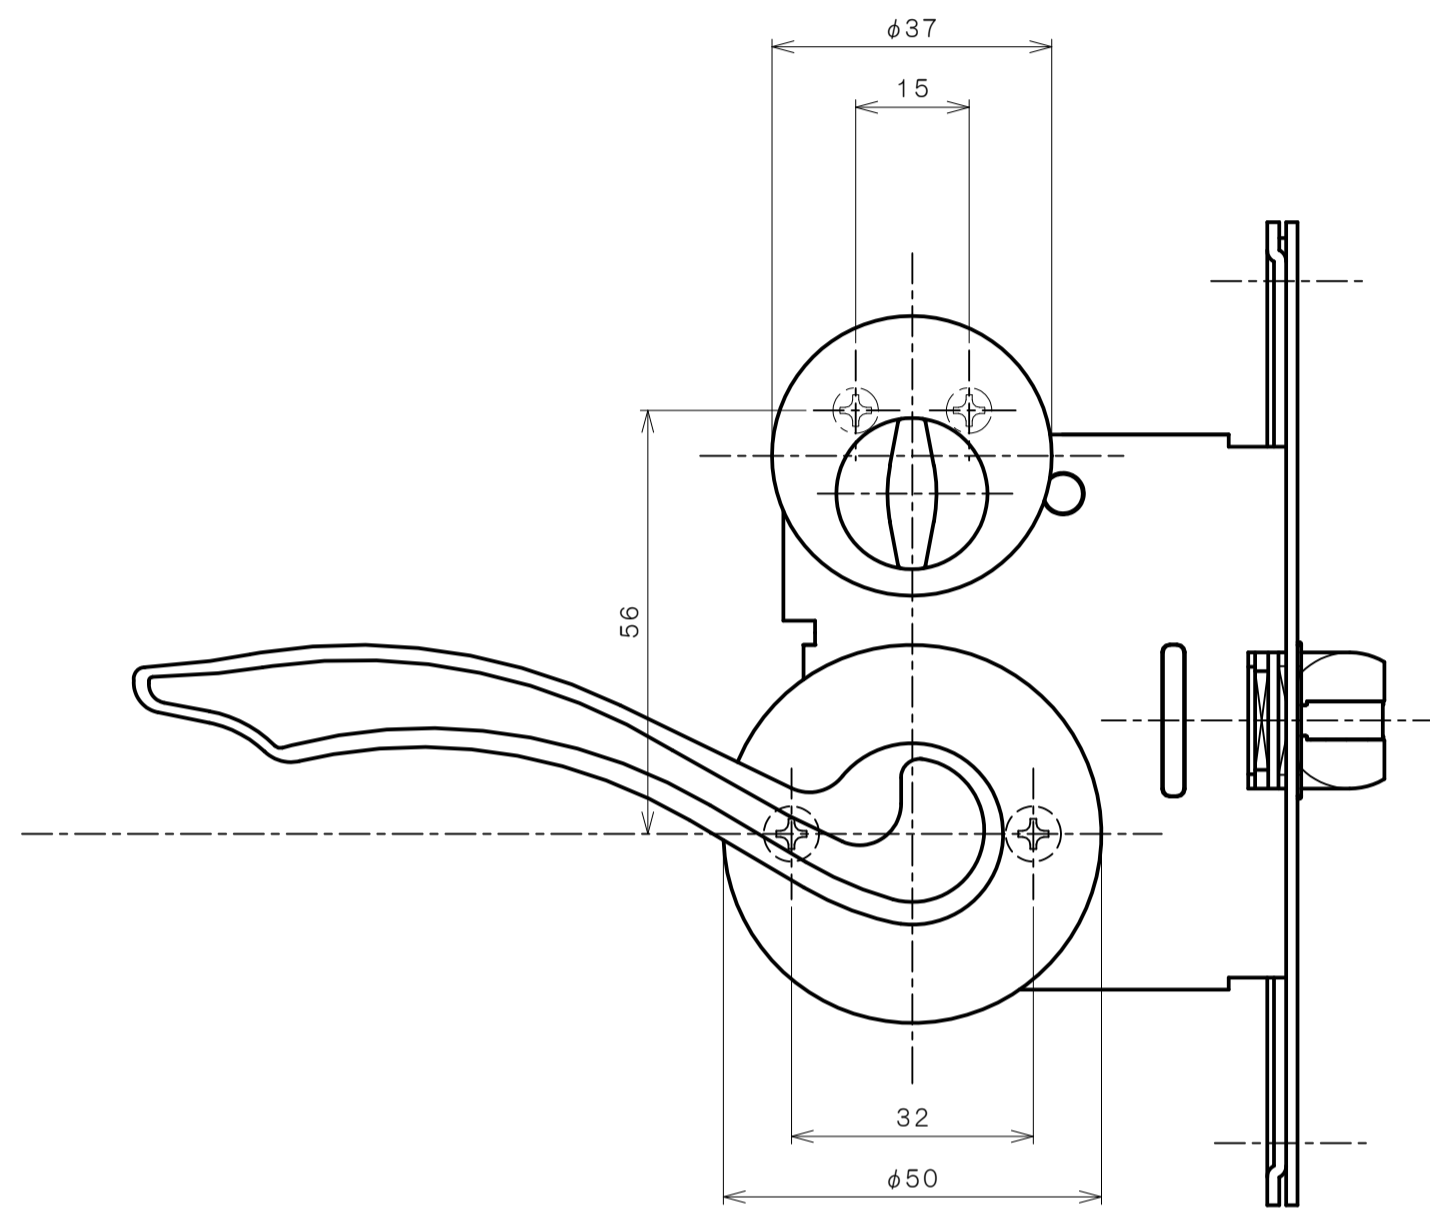

リヴィエールシリーズ
 TL-B201 (丸座 空錠)

★ () 寸法はバックセット60mm

リヴィエールシリーズ
 TL-B202 (小判座 空錠)

★ () 寸法はバックセット60mm

リヴィエールシリーズ
 TL-B203 (木瓜座 空錠)

★ () 寸法はバックセット60mm

リヴィエールシリーズ
LE-B211 (丸座 間仕切錠)

★ () 寸法はバックセット60mm

リヴィエールシリーズ

TL-B212 (小判座 間仕切錠)

★ () 寸法はバックセット60mm

リヴィエールシリーズ

TL-B213 (木瓜座 間仕切錠)

★ () 寸法はバックセット60mm

リヴィエールシリーズ

LE-B221 (丸座 シリンダー付間仕切錠)

★ () 寸法はバックセット60mm

リヴィエールシリーズ

TL-B223 (木瓜座 シリンダー付間仕切錠)

★ () 寸法はバックセット60mm

リヴィエールシリーズ
LE-B241 (丸座 表示錠)

★ () 寸法はバックセット60mm

リヴィエールシリーズ
 TL-B242 (小判座 表示錠)

★ () 寸法はバックセット60mm

リヴィエールシリーズ

TL-B243 (木瓜座 表示錠)

★ () 寸法はバックセット60mm

リヴィエールシリーズ
 TL-B2A1 (丸座 戸襖錠)