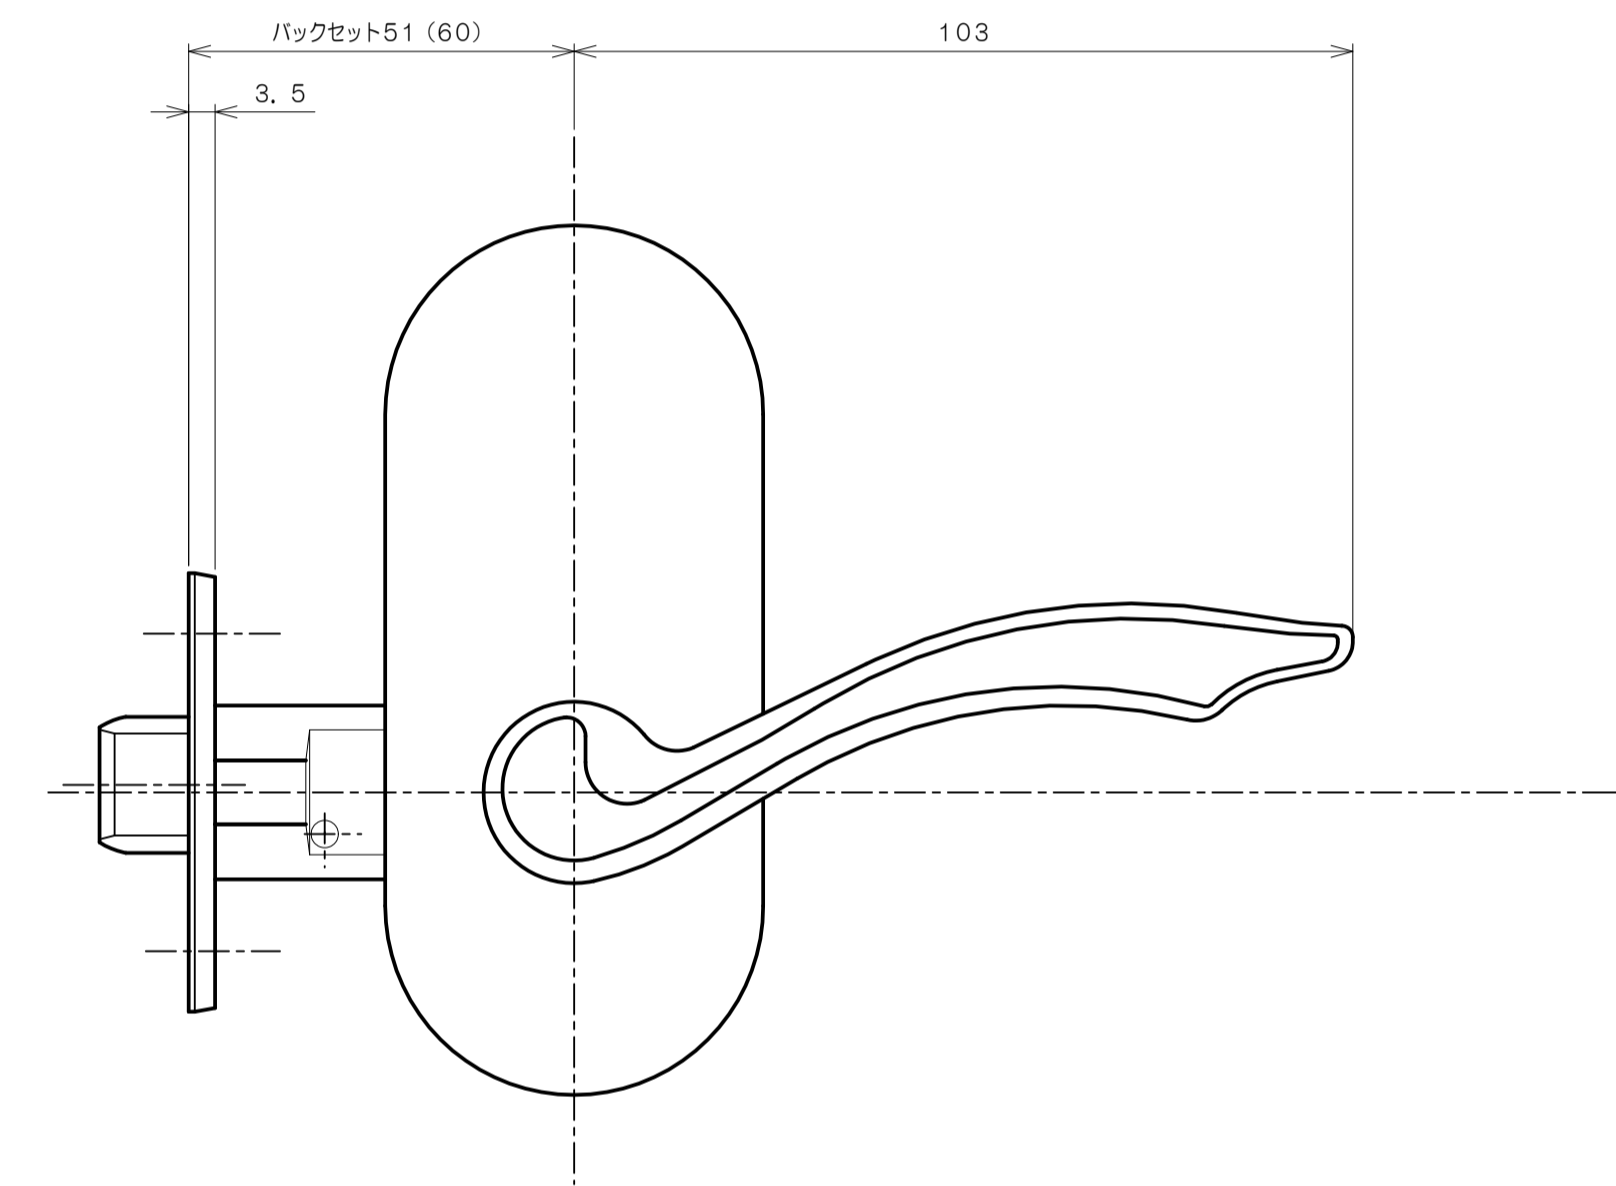

リヴィエールシリーズ
 TL-B201 (丸座 空錠)

★ () 寸法はバックセット60mm

リヴィエールシリーズ
 TL-B202 (小判座 空錠)

★ () 寸法はバックセット60mm

リヴィエールシリーズ
 TL-B203 (木瓜座 空錠)

★ () 寸法はバックセット60mm

リヴィエールシリーズ
LE-B211 (丸座 間仕切錠)

★ () 寸法はバックセット60mm

リヴィエールシリーズ

TL-B212 (小判座 間仕切錠)

★ () 寸法はバックセット60mm

リヴィエールシリーズ

TL-B213 (木瓜座 間仕切錠)

★ () 寸法はバックセット60mm

リヴィエールシリーズ

LE-B221 (丸座 シリンダー付間仕切錠)

★ () 寸法はバックセット60mm

リヴィエールシリーズ

TL-B223 (木瓜座 シリンダー付間仕切錠)

★ () 寸法はバックセット60mm

リヴィエールシリーズ
LE-B241 (丸座 表示錠)

★ () 寸法はバックセット60mm

リヴィエールシリーズ
 TL-B242 (小判座 表示錠)

★ () 寸法はバックセット60mm

リヴィエールシリーズ

TL-B243 (木瓜座 表示錠)

★ () 寸法はバックセット60mm

リヴィエールシリーズ
 TL-B2A1 (丸座 戸襖錠)