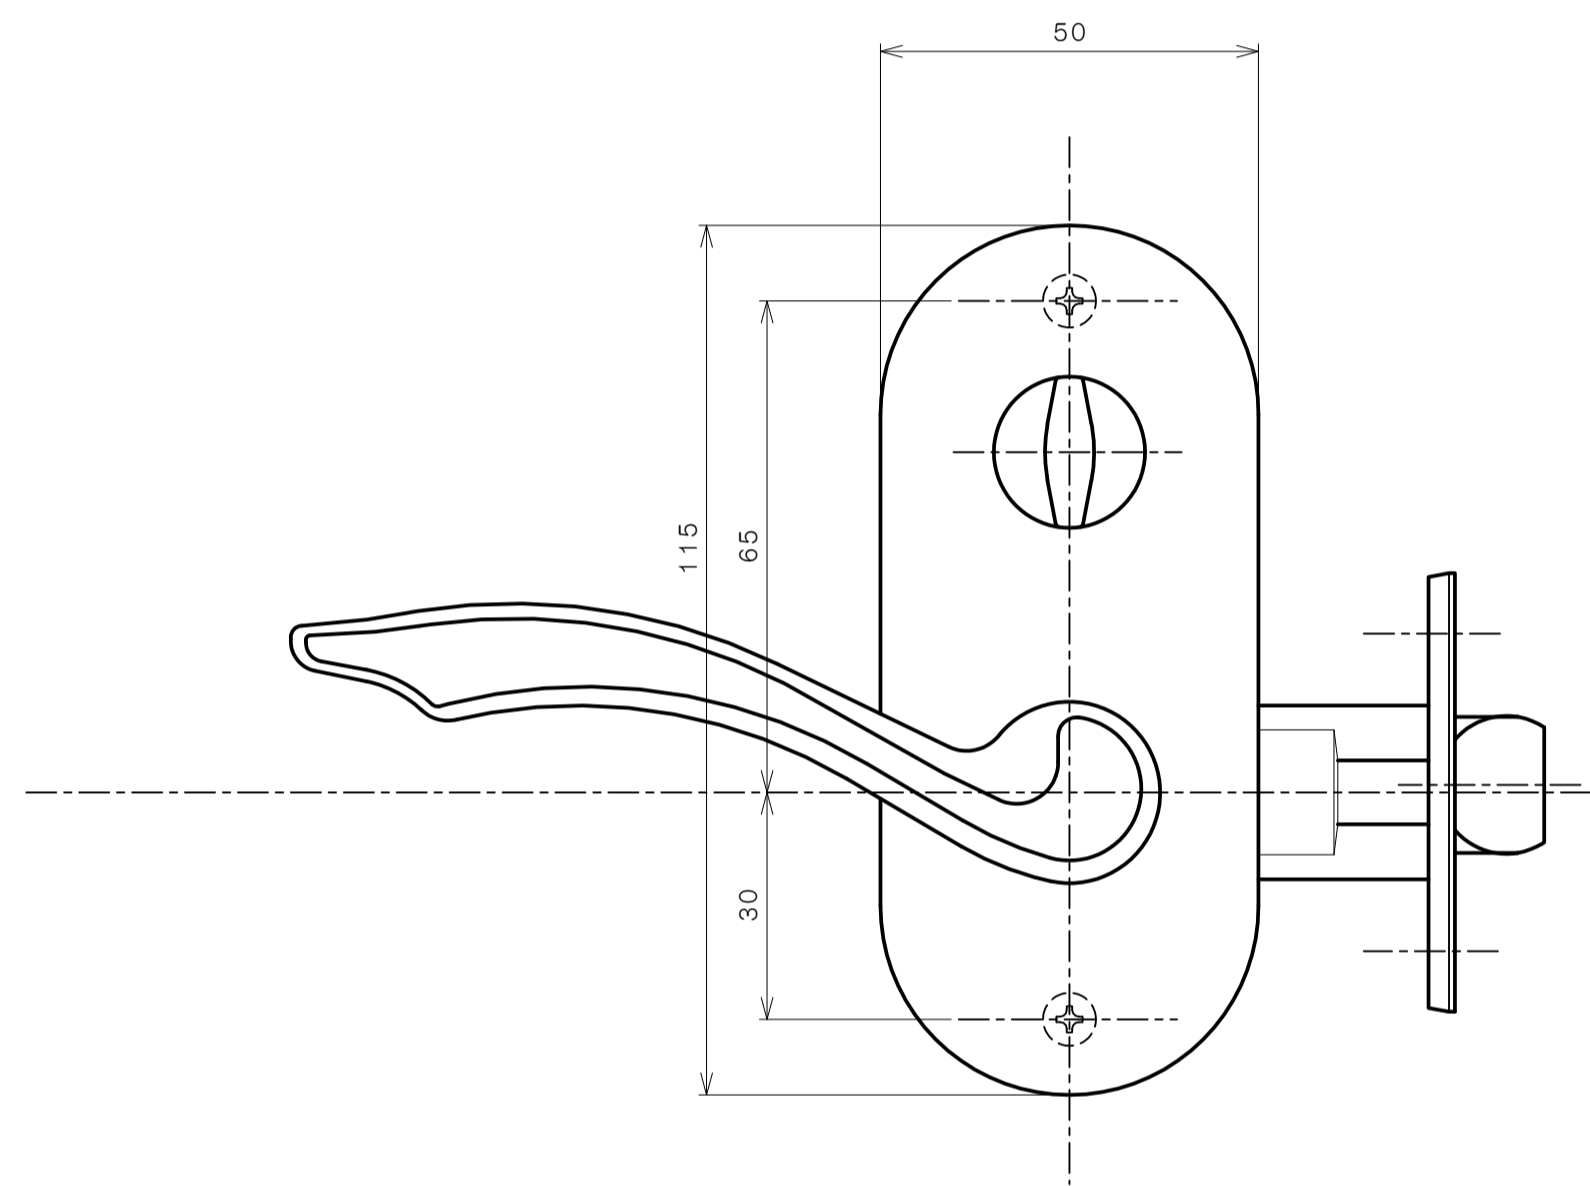

リヴィエールシリーズ
 TL-B201 (丸座 空錠)

★ () 寸法はバックセット60mm

リヴィエールシリーズ
 TL-B202 (小判座 空錠)

★ () 寸法はバックセット60mm

リヴィエールシリーズ
 TL-B203 (木瓜座 空錠)

★ () 寸法はバックセット60mm

リヴィエールシリーズ
LE-B211 (丸座 間仕切錠)

★ () 寸法はバックセット60mm

リヴィエールシリーズ

TL-B212 (小判座 間仕切錠)

★ () 寸法はバックセット60mm

リヴィエールシリーズ

TL-B213 (木瓜座 間仕切錠)

★ () 寸法はバックセット60mm

リヴィエールシリーズ

LE-B221 (丸座 シリンダー付間仕切錠)

★ () 寸法はバックセット60mm

リヴィエールシリーズ

TL-B223 (木瓜座 シリンダー付間仕切錠)

★ () 寸法はバックセット60mm

リヴィエールシリーズ
LE-B241 (丸座 表示錠)

★ () 寸法はバックセット60mm

リヴィエールシリーズ
 TL-B242 (小判座 表示錠)

★ () 寸法はバックセット60mm

リヴィエールシリーズ

TL-B243 (木瓜座 表示錠)

★ () 寸法はバックセット60mm

リヴィエールシリーズ
 TL-B2A1 (丸座 戸襖錠)