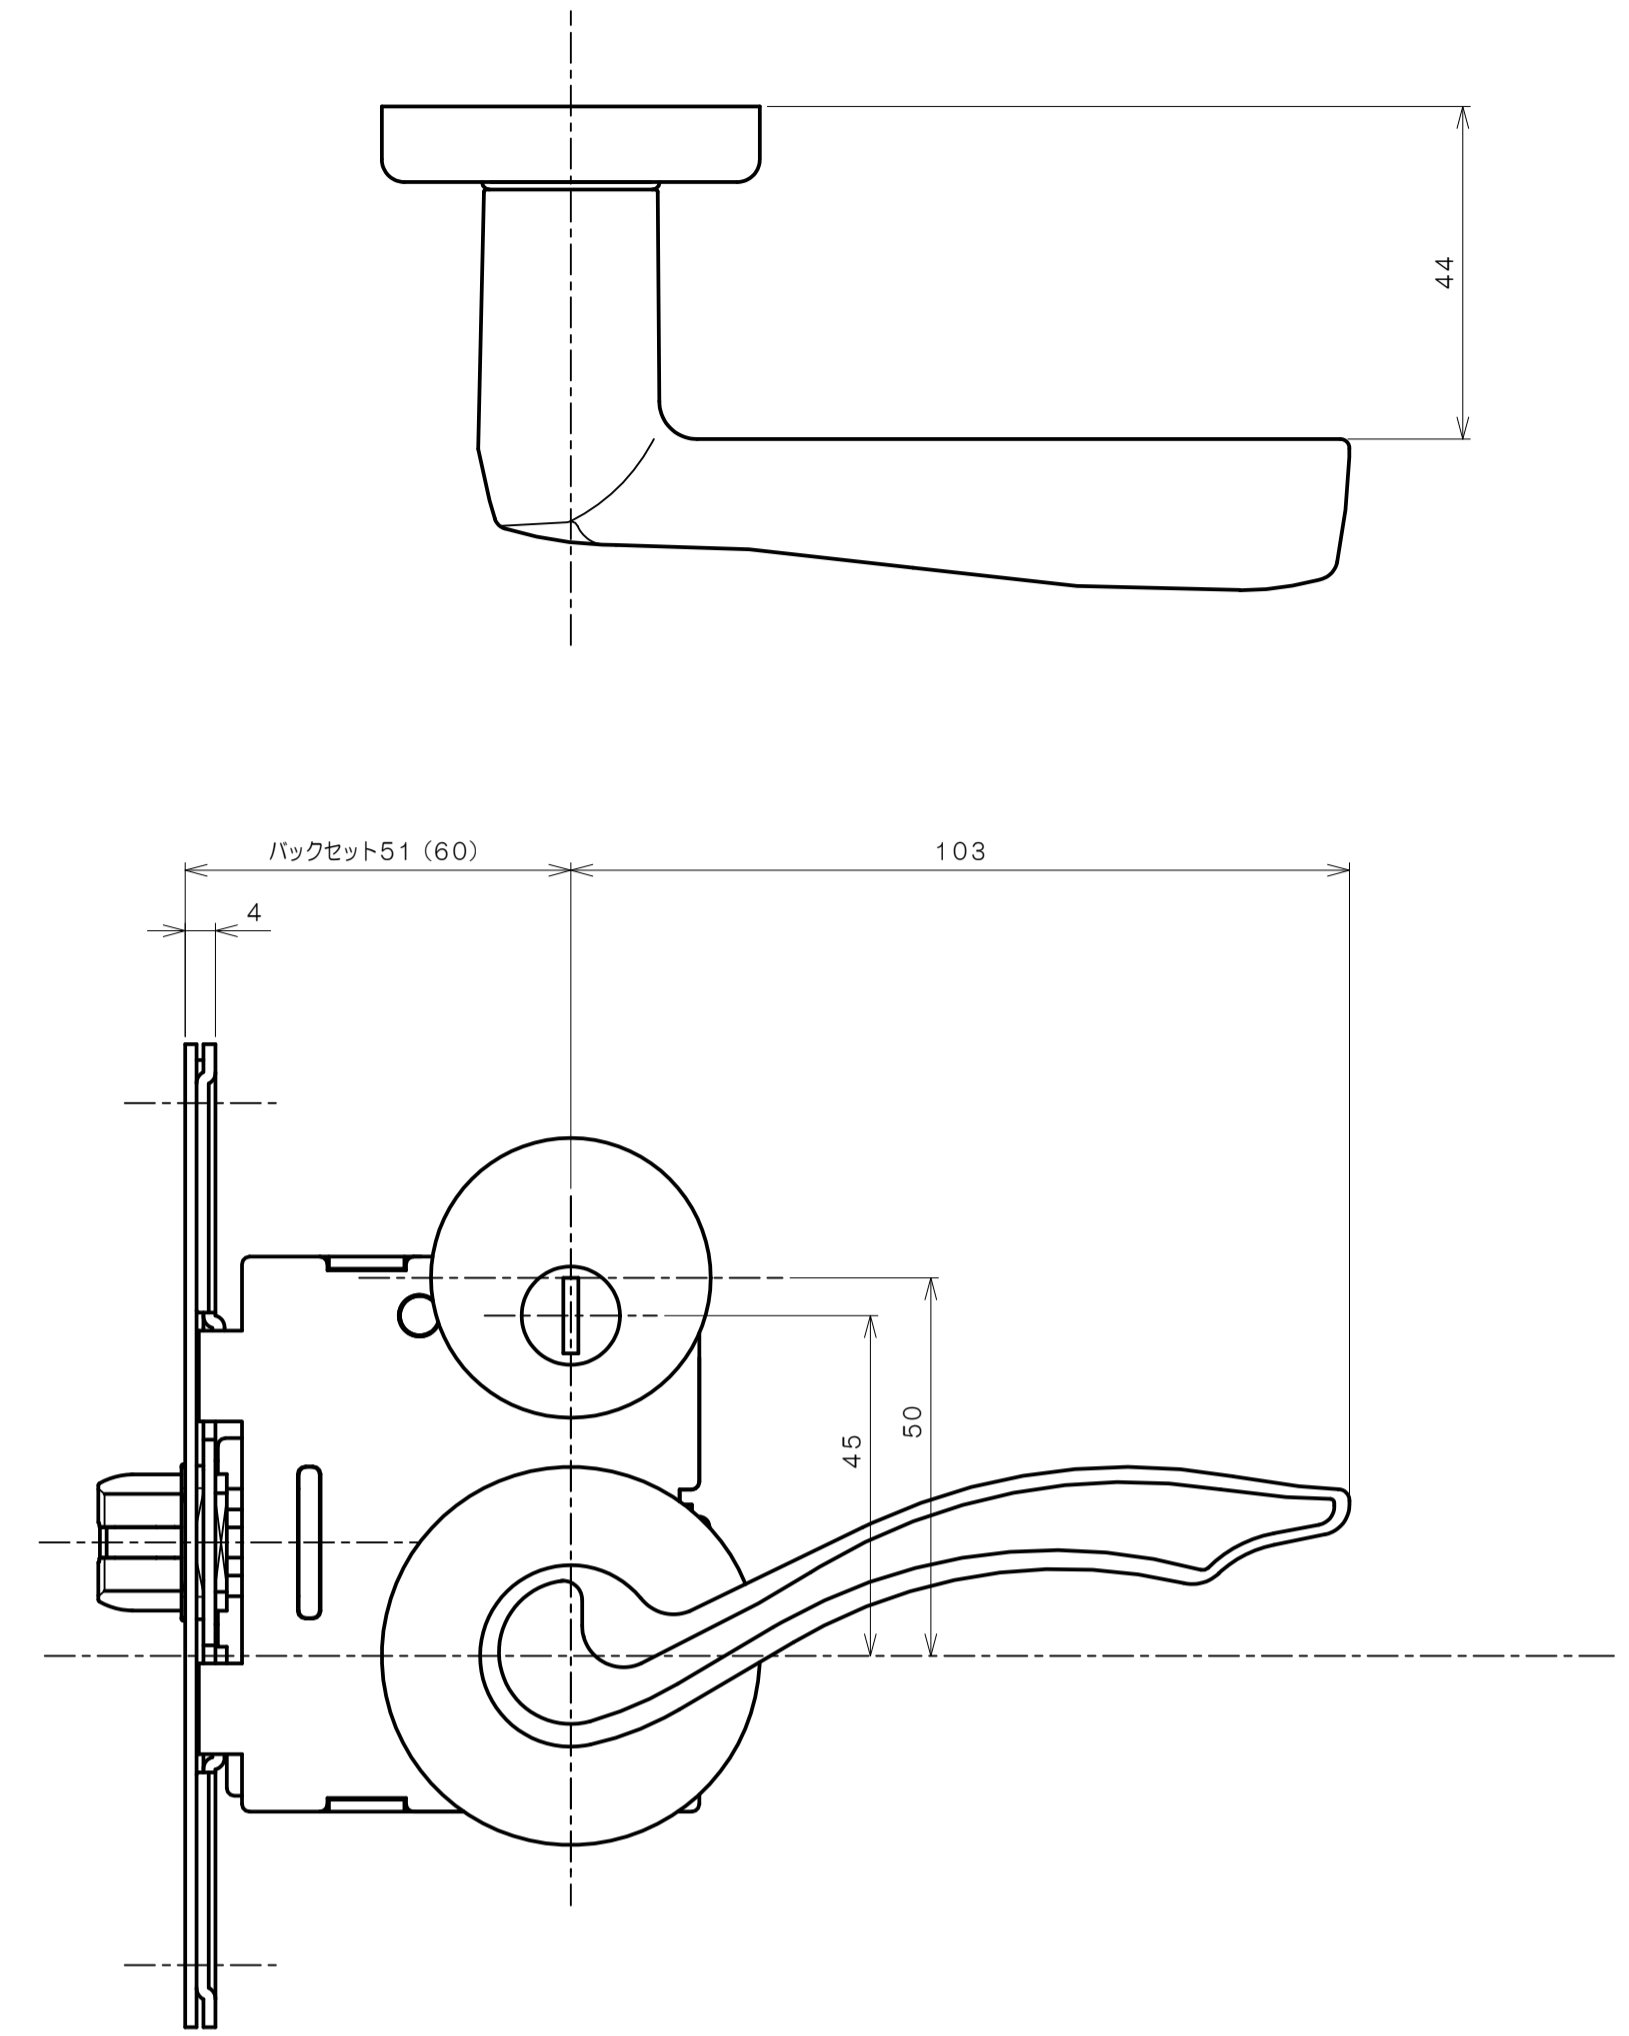

リヴィエールシリーズ
 TL-B201 (丸座 空錠)

★ () 寸法はバックセット60mm

リヴィエールシリーズ
 TL-B202 (小判座 空錠)

★ () 寸法はバックセット60mm

リヴィエールシリーズ
 TL-B203 (木瓜座 空錠)

★ () 寸法はバックセット60mm

リヴィエールシリーズ
LE-B211 (丸座 間仕切錠)

★ () 寸法はバックセット60mm

リヴィエールシリーズ

TL-B212 (小判座 間仕切錠)

★ () 寸法はバックセット60mm

リヴィエールシリーズ

TL-B213 (木瓜座 間仕切錠)

★ () 寸法はバックセット60mm

リヴィエールシリーズ

LE-B221 (丸座 シリンダー付間仕切錠)

★ () 寸法はバックセット60mm

リヴィエールシリーズ

TL-B223 (木瓜座 シリンダー付間仕切錠)

★ () 寸法はバックセット60mm

リヴィエールシリーズ
LE-B241 (丸座 表示錠)

★ () 寸法はバックセット60mm

リヴィエールシリーズ
 TL-B242 (小判座 表示錠)

★ () 寸法はバックセット60mm

リヴィエールシリーズ

TL-B243 (木瓜座 表示錠)

★ () 寸法はバックセット60mm

リヴィエールシリーズ
 TL-B2A1 (丸座 戸襖錠)