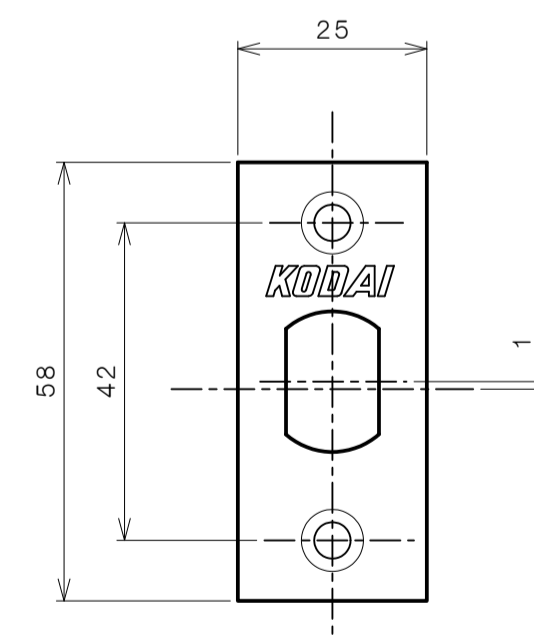

リヴィエールシリーズ
 TL-B201 (丸座 空錠)

★ () 寸法はバックセット60mm

リヴィエールシリーズ
 TL-B202 (小判座 空錠)

★ () 寸法はバックセット60mm

リヴィエールシリーズ
 TL-B203 (木瓜座 空錠)

★ () 寸法はバックセット60mm

リヴィエールシリーズ
LE-B211 (丸座 間仕切錠)

★ () 寸法はバックセット60mm

リヴィエールシリーズ

TL-B212 (小判座 間仕切錠)

★ () 寸法はバックセット60mm

リヴィエールシリーズ

TL-B213 (木瓜座 間仕切錠)

★ () 寸法はバックセット60mm

リヴィエールシリーズ

LE-B221 (丸座 シリンダー付間仕切錠)

★ () 寸法はバックセット60mm

リヴィエールシリーズ

TL-B223 (木瓜座 シリンダー付間仕切錠)

★ () 寸法はバックセット60mm

リヴィエールシリーズ
LE-B241 (丸座 表示錠)

★ () 寸法はバックセット60mm

リヴィエールシリーズ
 TL-B242 (小判座 表示錠)

★ () 寸法はバックセット60mm

リヴィエールシリーズ

TL-B243 (木瓜座 表示錠)

★ () 寸法はバックセット60mm

リヴィエールシリーズ
 TL-B2A1 (丸座 戸襖錠)