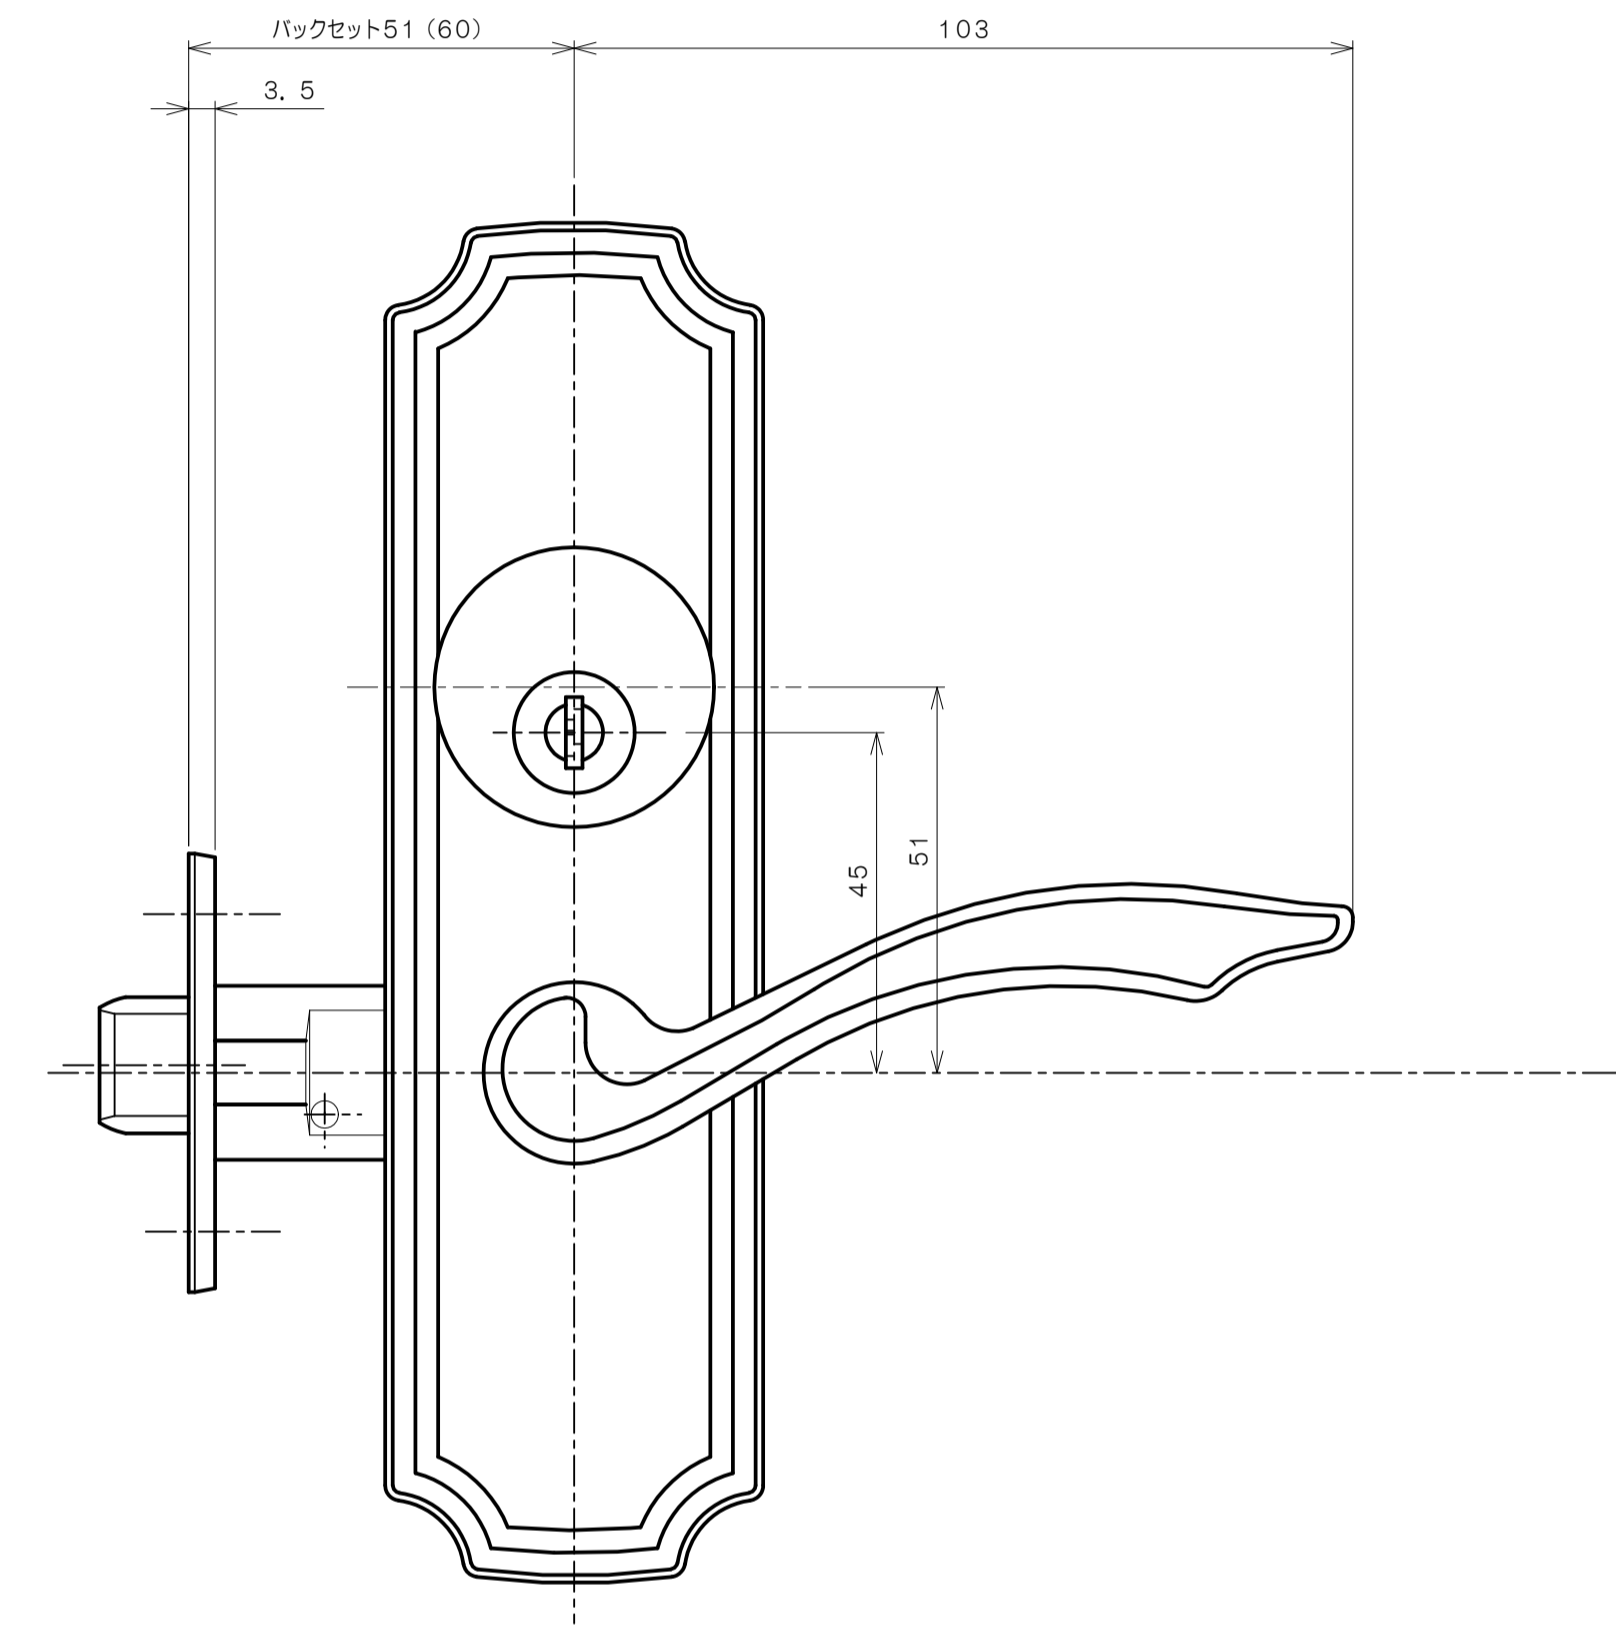

リヴィエールシリーズ
 TL-B201 (丸座 空錠)

★ () 寸法はバックセット60mm

リヴィエールシリーズ
 TL-B202 (小判座 空錠)

★ () 寸法はバックセット60mm

リヴィエールシリーズ
 TL-B203 (木瓜座 空錠)

★ () 寸法はバックセット60mm

リヴィエールシリーズ
LE-B211 (丸座 間仕切錠)

★ () 寸法はバックセット60mm

リヴィエールシリーズ

TL-B212 (小判座 間仕切錠)

★ () 寸法はバックセット60mm

リヴィエールシリーズ

TL-B213 (木瓜座 間仕切錠)

★ () 寸法はバックセット60mm

リヴィエールシリーズ

LE-B221 (丸座 シリンダー付間仕切錠)

★ () 寸法はバックセット60mm

リヴィエールシリーズ

TL-B223 (木瓜座 シリンダー付間仕切錠)

★ () 寸法はバックセット60mm

リヴィエールシリーズ
LE-B241 (丸座 表示錠)

★ () 寸法はバックセット60mm

リヴィエールシリーズ
 TL-B242 (小判座 表示錠)

★ () 寸法はバックセット60mm

リヴィエールシリーズ

TL-B243 (木瓜座 表示錠)

★ () 寸法はバックセット60mm

リヴィエールシリーズ
 TL-B2A1 (丸座 戸襖錠)