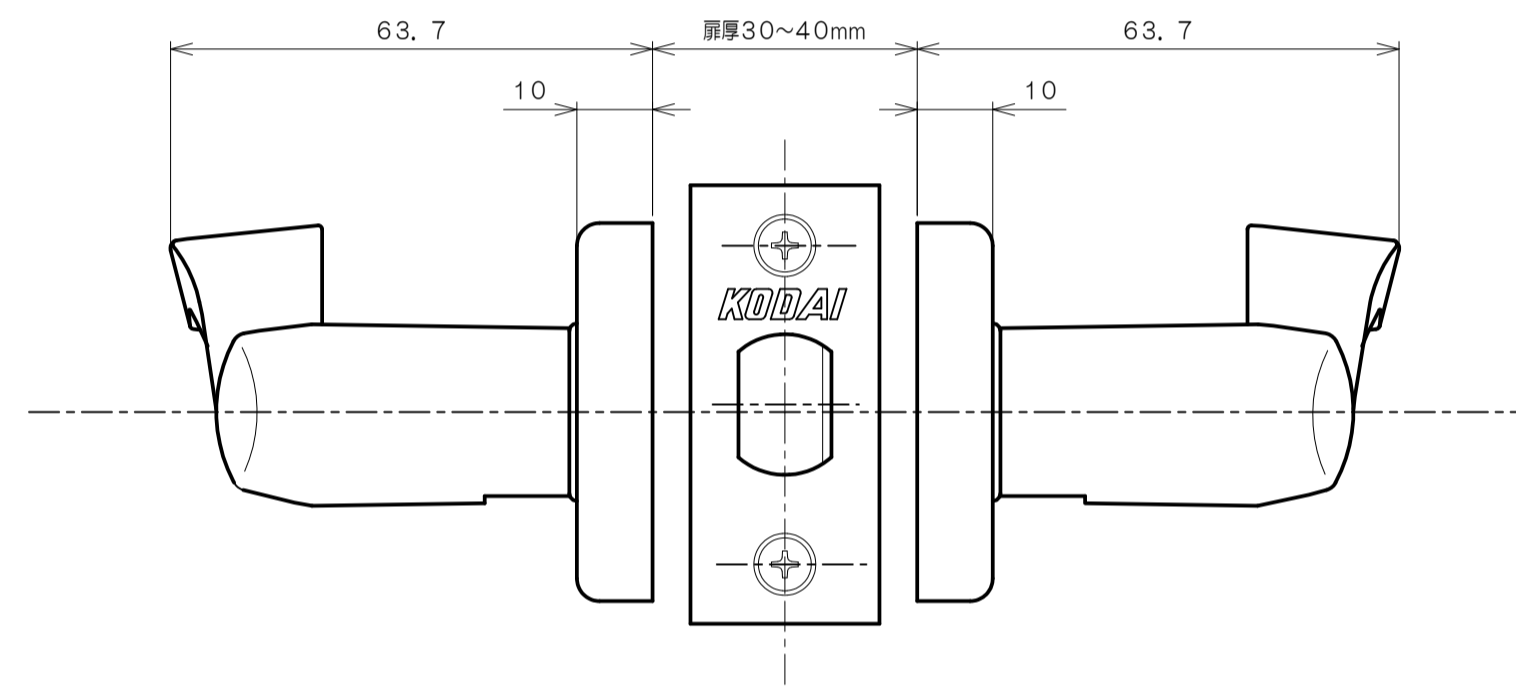

リヴィエールシリーズ
 TL-B201 (丸座 空錠)

★ () 寸法はバックセット60mm

リヴィエールシリーズ
 TL-B202 (小判座 空錠)

★ () 寸法はバックセット60mm

リヴィエールシリーズ
 TL-B203 (木瓜座 空錠)

★ () 寸法はバックセット60mm

リヴィエールシリーズ
LE-B211 (丸座 間仕切錠)

★ () 寸法はバックセット60mm

リヴィエールシリーズ

TL-B212 (小判座 間仕切錠)

★ () 寸法はバックセット60mm

リヴィエールシリーズ

TL-B213 (木瓜座 間仕切錠)

★ () 寸法はバックセット60mm

リヴィエールシリーズ

LE-B221 (丸座 シリンダー付間仕切錠)

★ () 寸法はバックセット60mm

リヴィエールシリーズ

TL-B223 (木瓜座 シリンダー付間仕切錠)

★ () 寸法はバックセット60mm

リヴィエールシリーズ
LE-B241 (丸座 表示錠)

★ () 寸法はバックセット60mm

リヴィエールシリーズ
 TL-B242 (小判座 表示錠)

★ () 寸法はバックセット60mm

リヴィエールシリーズ

TL-B243 (木瓜座 表示錠)

★ () 寸法はバックセット60mm

リヴィエールシリーズ
 TL-B2A1 (丸座 戸襖錠)