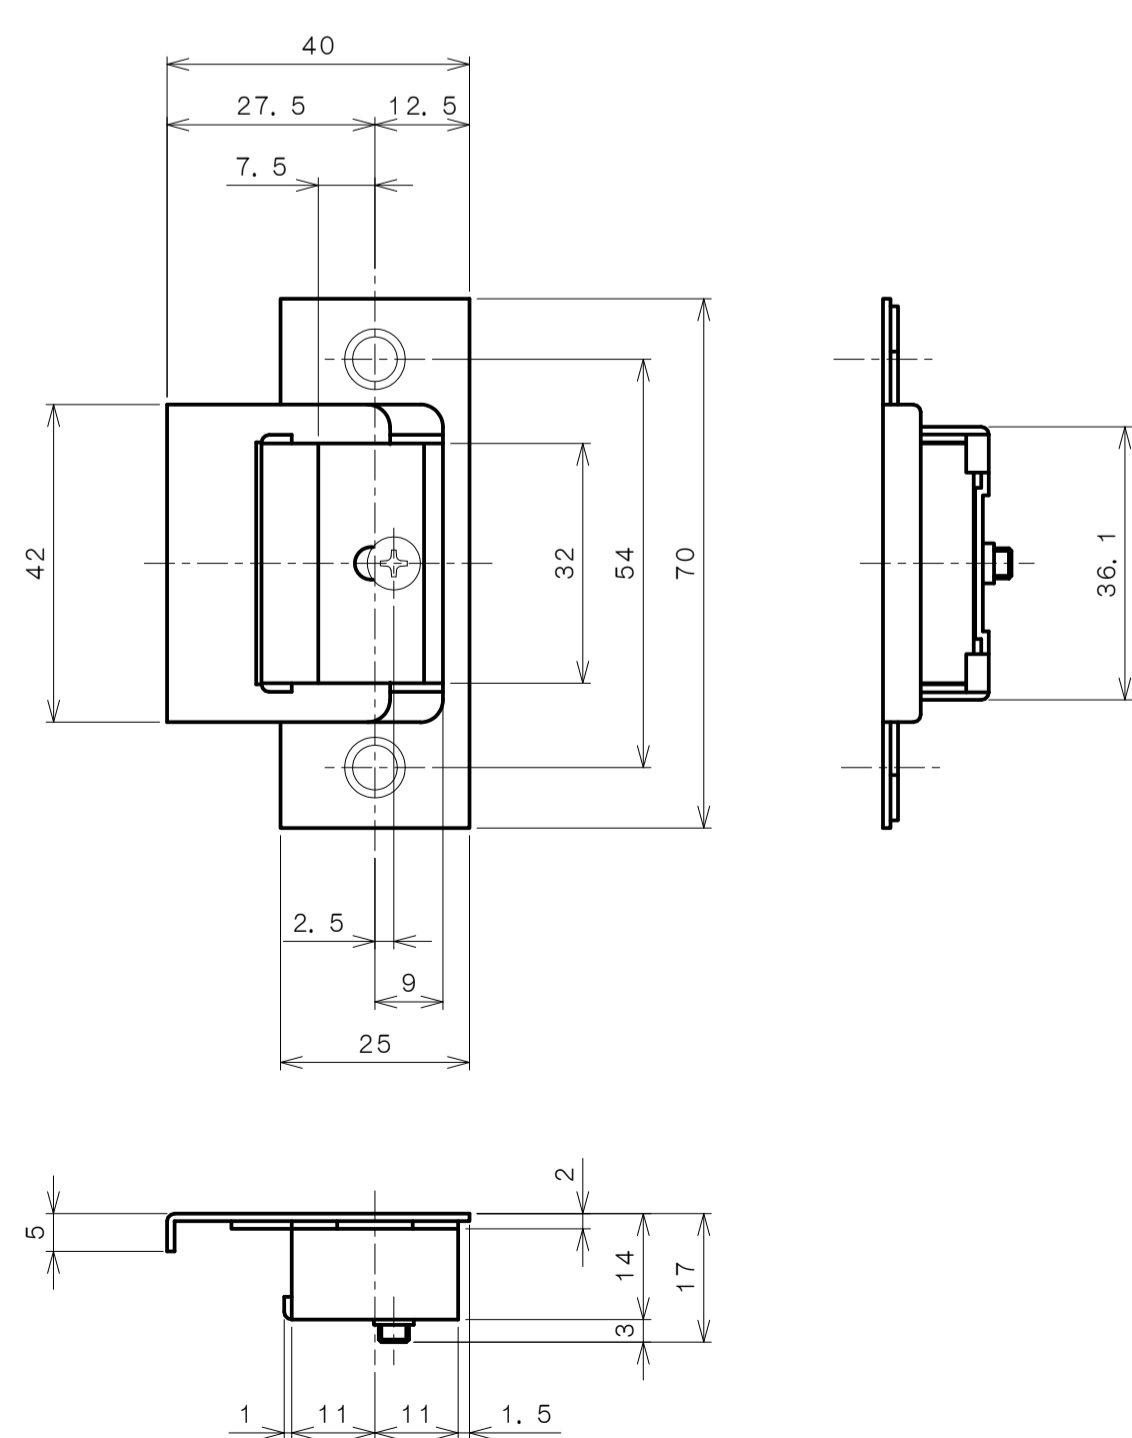

リヴィエールシリーズ
 TL-B201 (丸座 空錠)

★ () 寸法はバックセット60mm

リヴィエールシリーズ
 TL-B202 (小判座 空錠)

★ () 寸法はバックセット60mm

リヴィエールシリーズ
 TL-B203 (木瓜座 空錠)

★ () 寸法はバックセット60mm

リヴィエールシリーズ
LE-B211 (丸座 間仕切錠)

★ () 寸法はバックセット60mm

リヴィエールシリーズ

TL-B212 (小判座 間仕切錠)

★ () 寸法はバックセット60mm

リヴィエールシリーズ

TL-B213 (木瓜座 間仕切錠)

★ () 寸法はバックセット60mm

リヴィエールシリーズ

LE-B221 (丸座 シリンダー付間仕切錠)

★ () 寸法はバックセット60mm

リヴィエールシリーズ

TL-B223 (木瓜座 シリンダー付間仕切錠)

★ () 寸法はバックセット60mm

リヴィエールシリーズ
LE-B241 (丸座 表示錠)

★ () 寸法はバックセット60mm

リヴィエールシリーズ
 TL-B242 (小判座 表示錠)

★ () 寸法はバックセット60mm

リヴィエールシリーズ

TL-B243 (木瓜座 表示錠)

★ () 寸法はバックセット60mm

リヴィエールシリーズ
 TL-B2A1 (丸座 戸襖錠)