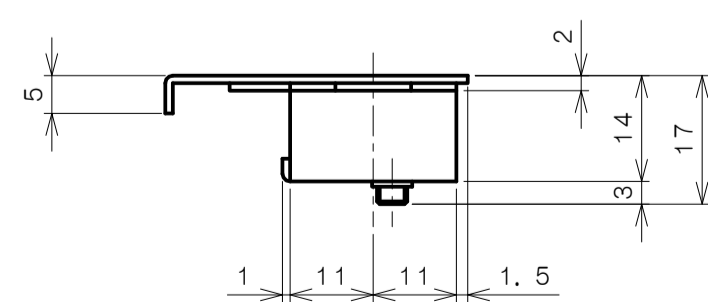

リヴィエールシリーズ

TL-B212 (小判座 間仕切錠)

★ () 寸法はバックセット60mm

リヴィエールシリーズ

TL-B213 (木瓜座 間仕切錠)

★ () 寸法はバックセット60mm

リヴィエールシリーズ

LE-B221 (丸座 シリンダー付間仕切錠)

★ () 寸法はバックセット60mm

リヴィエールシリーズ

TL-B223 (木瓜座 シリンダー付間仕切錠)

★ () 寸法はバックセット60mm

リヴィエールシリーズ
LE-B241 (丸座 表示錠)

★ () 寸法はバックセット60mm

リヴィエールシリーズ
 TL-B242 (小判座 表示錠)

★ () 寸法はバックセット60mm

リヴィエールシリーズ

TL-B243 (木瓜座 表示錠)

★ () 寸法はバックセット60mm

リヴィエールシリーズ
 TL-B2A1 (丸座 戸襖錠)