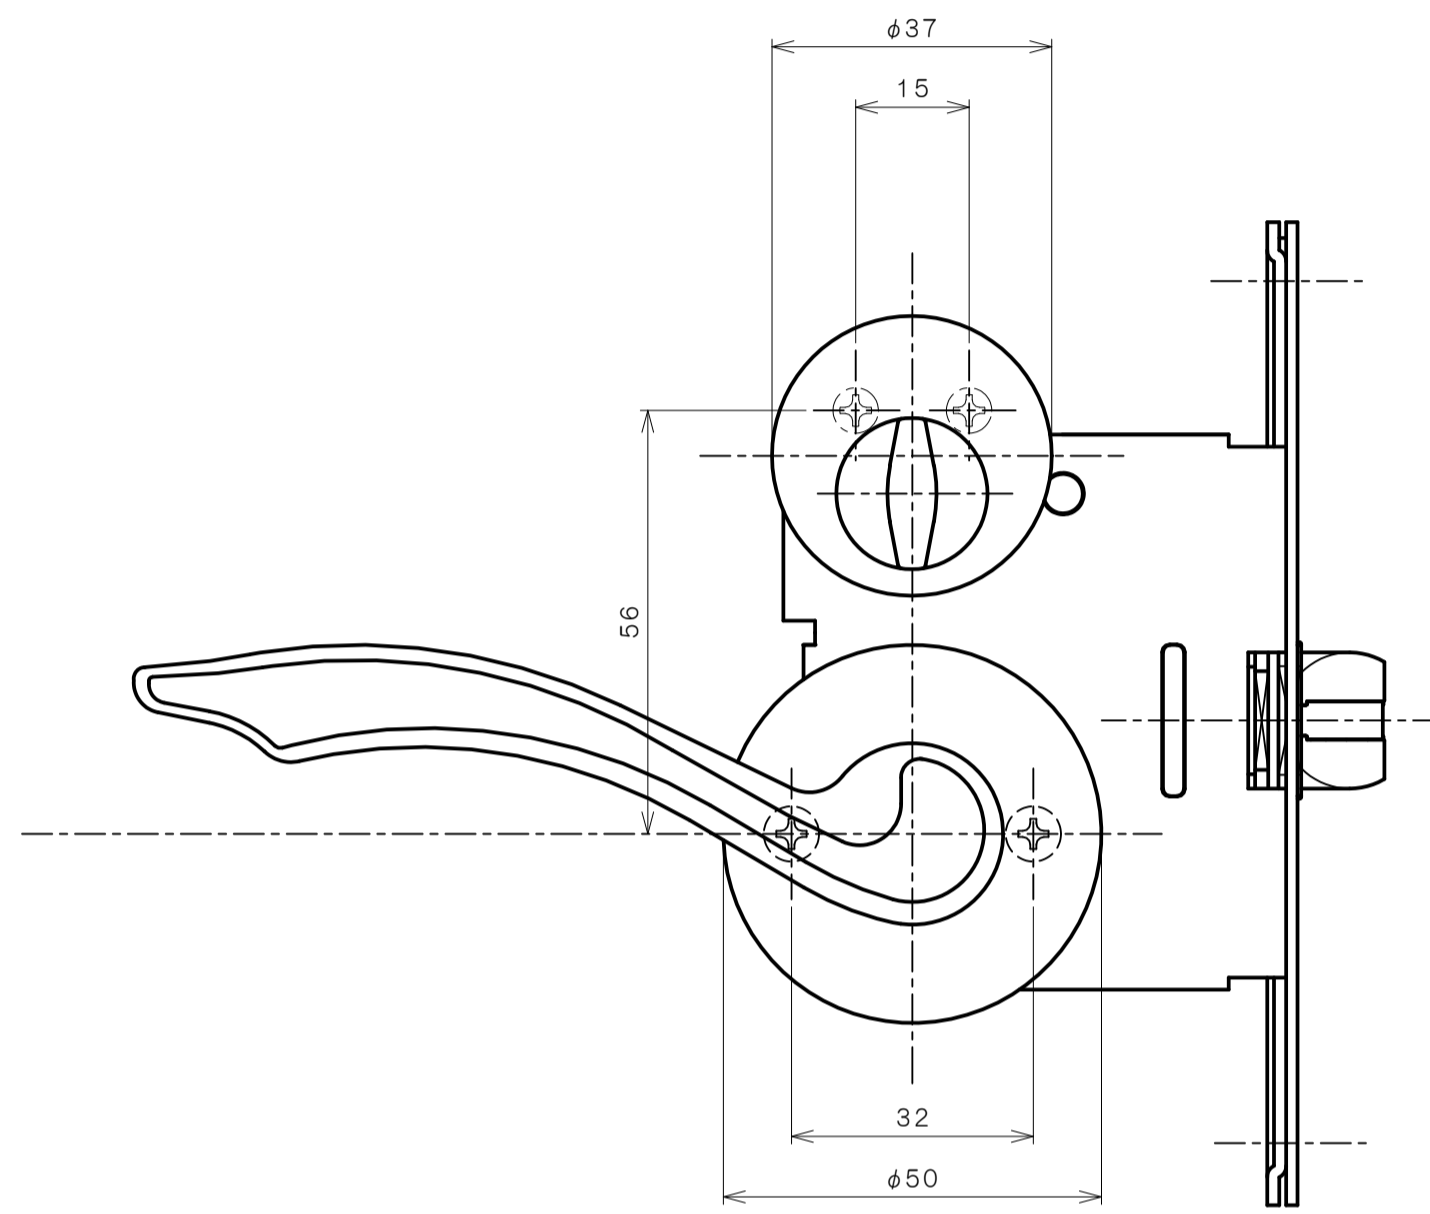

リヴィエールシリーズ

TL-B212 (小判座 間仕切錠)

★ () 寸法はバックセット60mm

リヴィエールシリーズ

TL-B213 (木瓜座 間仕切錠)

★ () 寸法はバックセット60mm

リヴィエールシリーズ

LE-B221 (丸座 シリンダー付間仕切錠)

★ () 寸法はバックセット60mm

リヴィエールシリーズ

TL-B223 (木瓜座 シリンダー付間仕切錠)

★ () 寸法はバックセット60mm

リヴィエールシリーズ
LE-B241 (丸座 表示錠)

★ () 寸法はバックセット60mm

リヴィエールシリーズ
 TL-B242 (小判座 表示錠)

★ () 寸法はバックセット60mm

リヴィエールシリーズ

TL-B243 (木瓜座 表示錠)

★ () 寸法はバックセット60mm

リヴィエールシリーズ
 TL-B2A1 (丸座 戸襖錠)