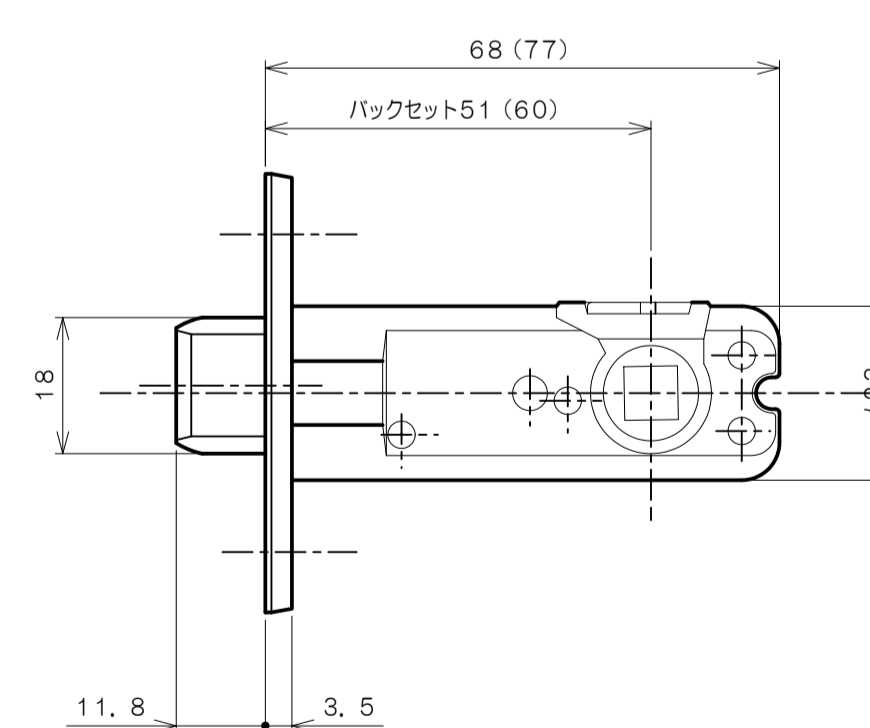

リヴィエールシリーズ
 TL-B201 (丸座 空錠)

★ () 寸法はバックセット60mm

リヴィエールシリーズ
 TL-B202 (小判座 空錠)

★ () 寸法はバックセット60mm

リヴィエールシリーズ
 TL-B203 (木瓜座 空錠)

★ () 寸法はバックセット60mm

リヴィエールシリーズ
LE-B211 (丸座 間仕切錠)

★ () 寸法はバックセット60mm

リヴィエールシリーズ

TL-B212 (小判座 間仕切錠)

★ () 寸法はバックセット60mm

リヴィエールシリーズ

TL-B213 (木瓜座 間仕切錠)

★ () 寸法はバックセット60mm

リヴィエールシリーズ

LE-B221 (丸座 シリンダー付間仕切錠)

★ () 寸法はバックセット60mm

リヴィエールシリーズ

TL-B223 (木瓜座 シリンダー付間仕切錠)

★ () 寸法はバックセット60mm

リヴィエールシリーズ
LE-B241 (丸座 表示錠)

★ () 寸法はバックセット60mm

リヴィエールシリーズ
 TL-B242 (小判座 表示錠)

★ () 寸法はバックセット60mm

リヴィエールシリーズ

TL-B243 (木瓜座 表示錠)

★ () 寸法はバックセット60mm

リヴィエールシリーズ
 TL-B2A1 (丸座 戸襖錠)