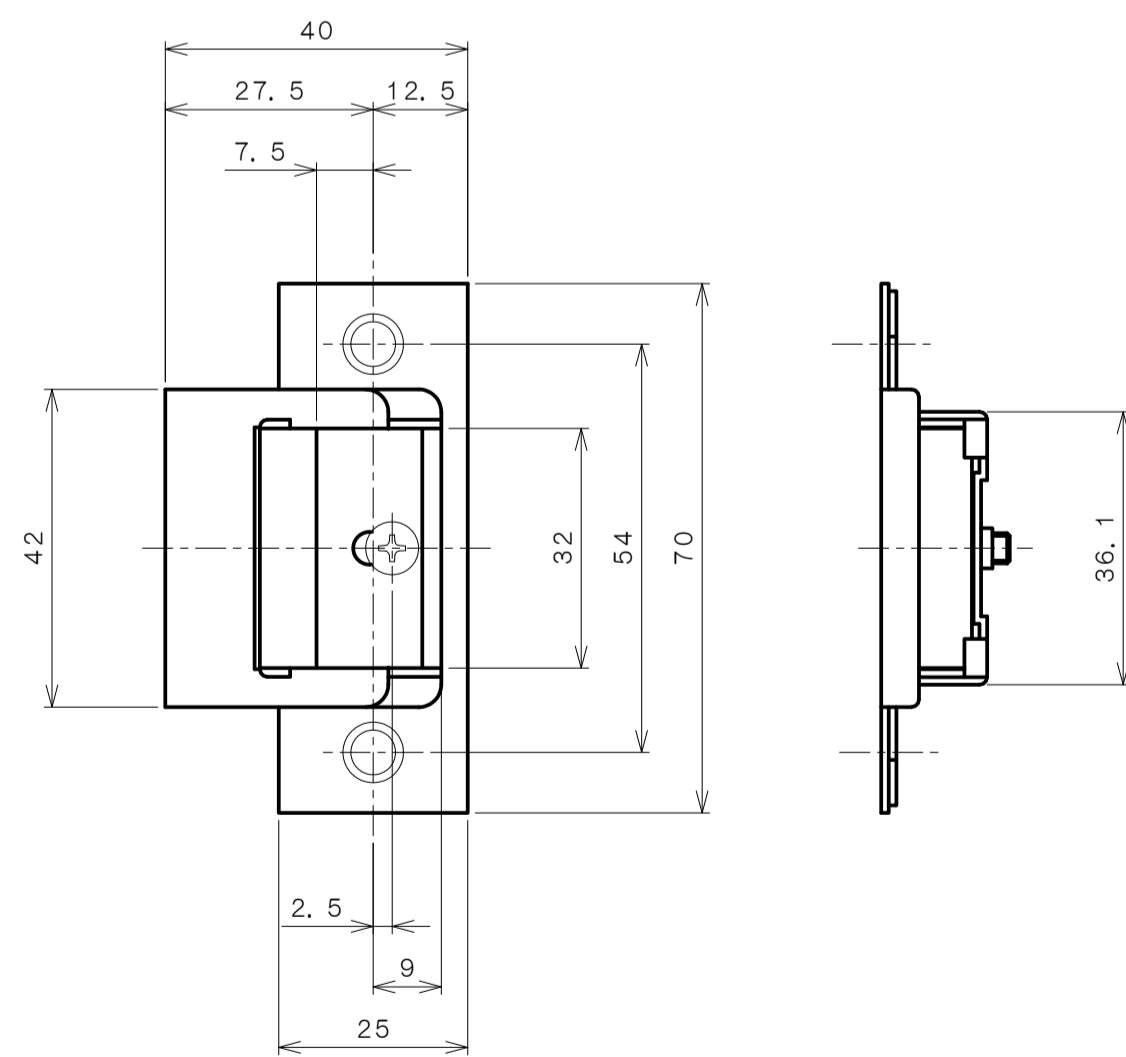

リヴィエールシリーズ
 TL-B201 (丸座 空錠)

★ () 寸法はバックセット60mm

リヴィエールシリーズ
 TL-B202 (小判座 空錠)

★ () 寸法はバックセット60mm

リヴィエールシリーズ
 TL-B203 (木瓜座 空錠)

★ () 寸法はバックセット60mm

リヴィエールシリーズ
LE-B211 (丸座 間仕切錠)

★ () 寸法はバックセット60mm

リヴィエールシリーズ

TL-B212 (小判座 間仕切錠)

★ () 寸法はバックセット60mm

リヴィエールシリーズ

TL-B213 (木瓜座 間仕切錠)

★ () 寸法はバックセット60mm

リヴィエールシリーズ

LE-B221 (丸座 シリンダー付間仕切錠)

★ () 寸法はバックセット60mm

リヴィエールシリーズ

TL-B223 (木瓜座 シリンダー付間仕切錠)

★ () 寸法はバックセット60mm

リヴィエールシリーズ
LE-B241 (丸座 表示錠)

★ () 寸法はバックセット60mm

リヴィエールシリーズ
 TL-B242 (小判座 表示錠)

★ () 寸法はバックセット60mm

リヴィエールシリーズ

TL-B243 (木瓜座 表示錠)

★ () 寸法はバックセット60mm

リヴィエールシリーズ
 TL-B2A1 (丸座 戸襖錠)