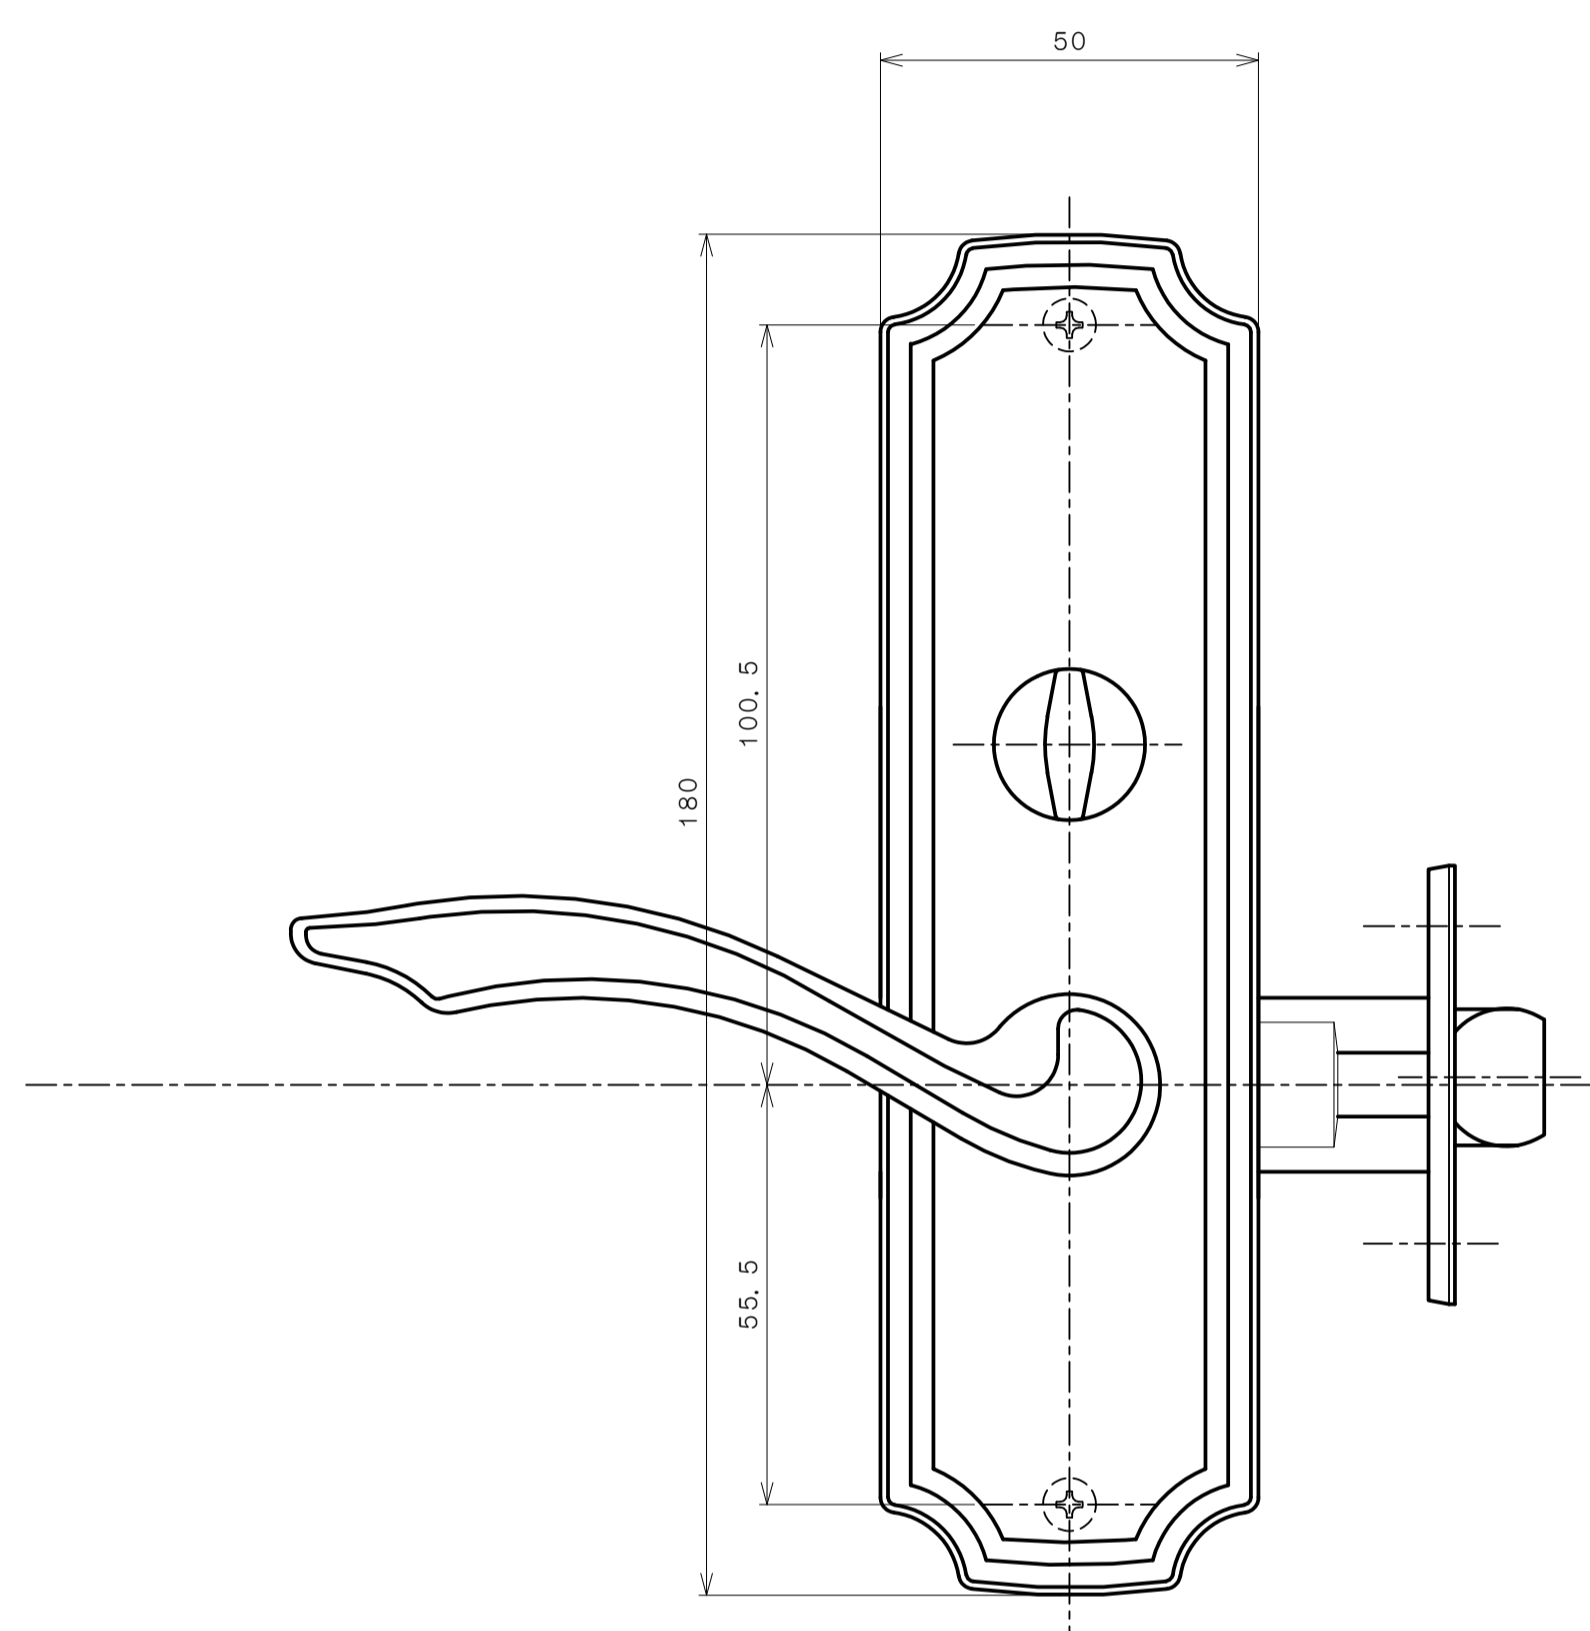

リヴィエールシリーズ
 TL-B201 (丸座 空錠)

★ () 寸法はバックセット60mm

リヴィエールシリーズ
 TL-B202 (小判座 空錠)

★ () 寸法はバックセット60mm

リヴィエールシリーズ
 TL-B203 (木瓜座 空錠)

★ () 寸法はバックセット60mm

リヴィエールシリーズ
LE-B211 (丸座 間仕切錠)

★ () 寸法はバックセット60mm

リヴィエールシリーズ

TL-B212 (小判座 間仕切錠)

★ () 寸法はバックセット60mm

リヴィエールシリーズ

TL-B213 (木瓜座 間仕切錠)

★ () 寸法はバックセット60mm

リヴィエールシリーズ

LE-B221 (丸座 シリンダー付間仕切錠)

★ () 寸法はバックセット60mm

リヴィエールシリーズ

TL-B223 (木瓜座 シリンダー付間仕切錠)

★ () 寸法はバックセット60mm

リヴィエールシリーズ
LE-B241 (丸座 表示錠)

★ () 寸法はバックセット60mm

リヴィエールシリーズ
 TL-B242 (小判座 表示錠)

★ () 寸法はバックセット60mm

リヴィエールシリーズ

TL-B243 (木瓜座 表示錠)

★ () 寸法はバックセット60mm

リヴィエールシリーズ
 TL-B2A1 (丸座 戸襖錠)