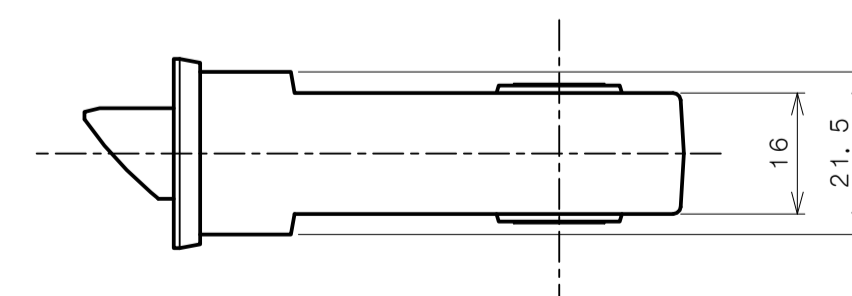

リヴィエールシリーズ

TL-B212 (小判座 間仕切錠)

★ () 寸法はバックセット60mm

リヴィエールシリーズ

TL-B213 (木瓜座 間仕切錠)

★ () 寸法はバックセット60mm

リヴィエールシリーズ

LE-B221 (丸座 シリンダー付間仕切錠)

★ () 寸法はバックセット60mm

リヴィエールシリーズ

TL-B223 (木瓜座 シリンダー付間仕切錠)

★ () 寸法はバックセット60mm

リヴィエールシリーズ
LE-B241 (丸座 表示錠)

★ () 寸法はバックセット60mm

リヴィエールシリーズ
 TL-B242 (小判座 表示錠)

★ () 寸法はバックセット60mm

リヴィエールシリーズ

TL-B243 (木瓜座 表示錠)

★ () 寸法はバックセット60mm

リヴィエールシリーズ
 TL-B2A1 (丸座 戸襖錠)