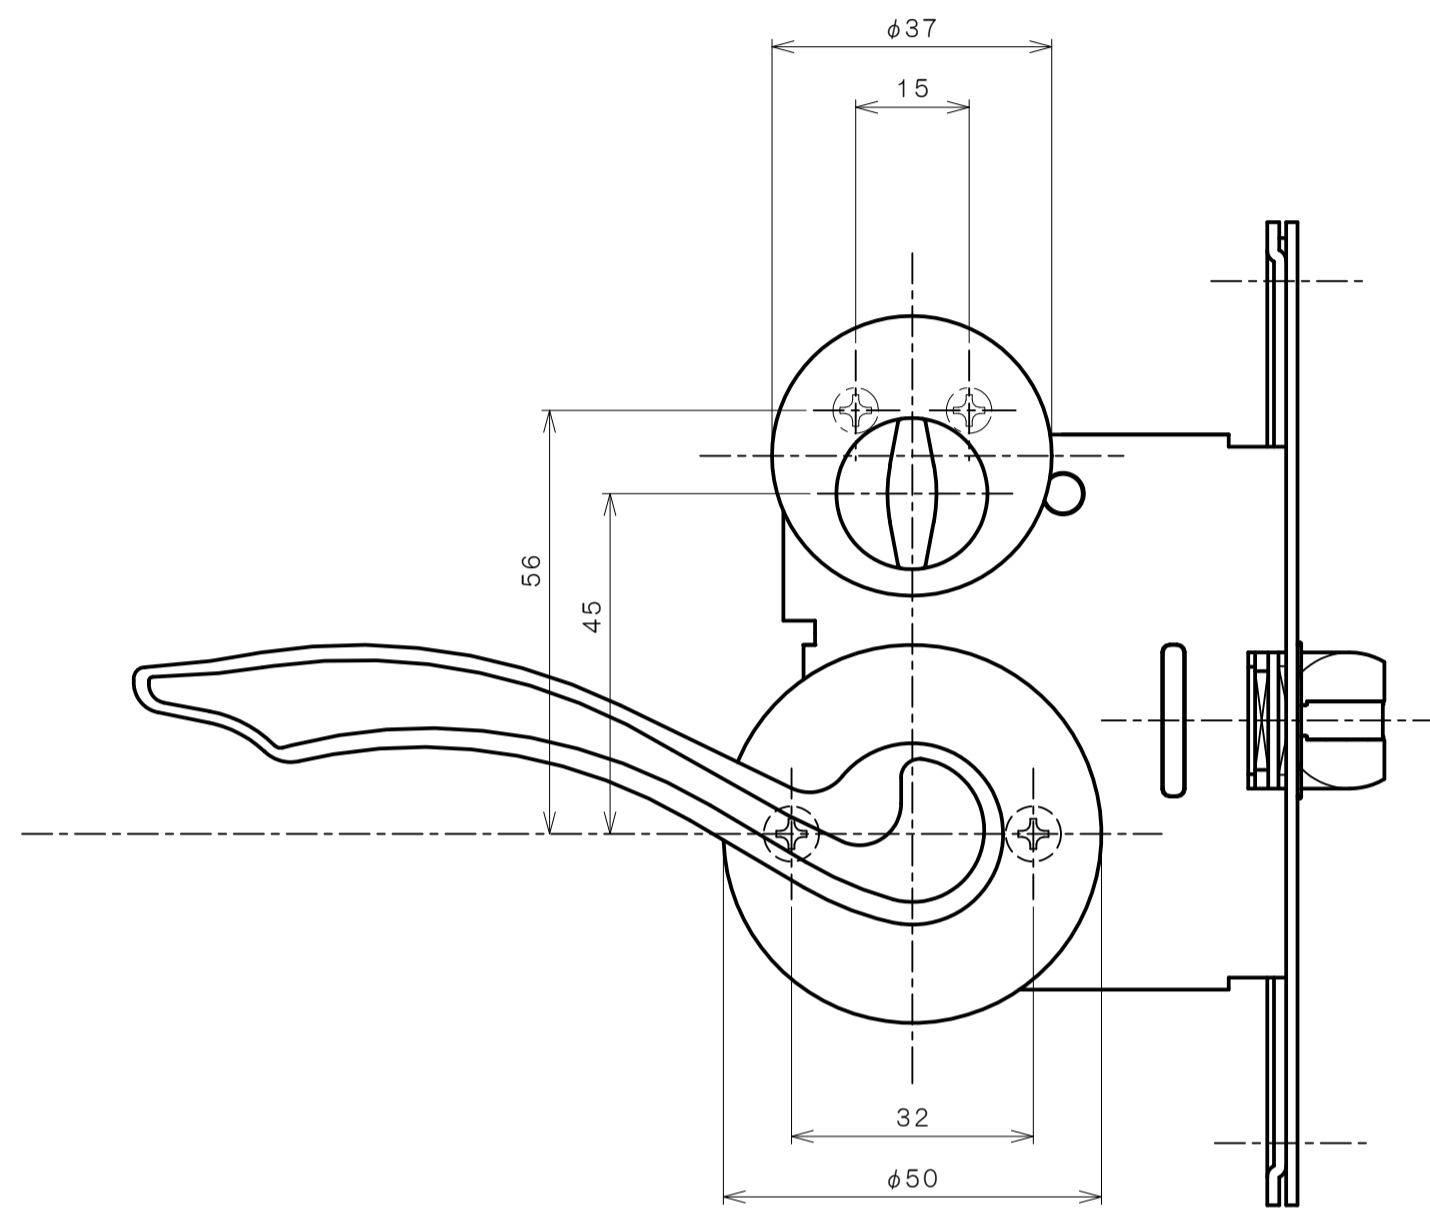

リヴィエールシリーズ
 TL-B201 (丸座 空錠)

★ () 寸法はバックセット60mm

リヴィエールシリーズ
 TL-B202 (小判座 空錠)

★ () 寸法はバックセット60mm

リヴィエールシリーズ
 TL-B203 (木瓜座 空錠)

★ () 寸法はバックセット60mm

リヴィエールシリーズ
LE-B211 (丸座 間仕切錠)

★ () 寸法はバックセット60mm

リヴィエールシリーズ

TL-B212 (小判座 間仕切錠)

★ () 寸法はバックセット60mm

リヴィエールシリーズ

TL-B213 (木瓜座 間仕切錠)

★ () 寸法はバックセット60mm

リヴィエールシリーズ

LE-B221 (丸座 シリンダー付間仕切錠)

★ () 寸法はバックセット60mm

リヴィエールシリーズ

TL-B223 (木瓜座 シリンダー付間仕切錠)

★ () 寸法はバックセット60mm

リヴィエールシリーズ
LE-B241 (丸座 表示錠)

★ () 寸法はバックセット60mm

リヴィエールシリーズ
 TL-B242 (小判座 表示錠)

★ () 寸法はバックセット60mm

リヴィエールシリーズ

TL-B243 (木瓜座 表示錠)

★ () 寸法はバックセット60mm

リヴィエールシリーズ
 TL-B2A1 (丸座 戸襖錠)