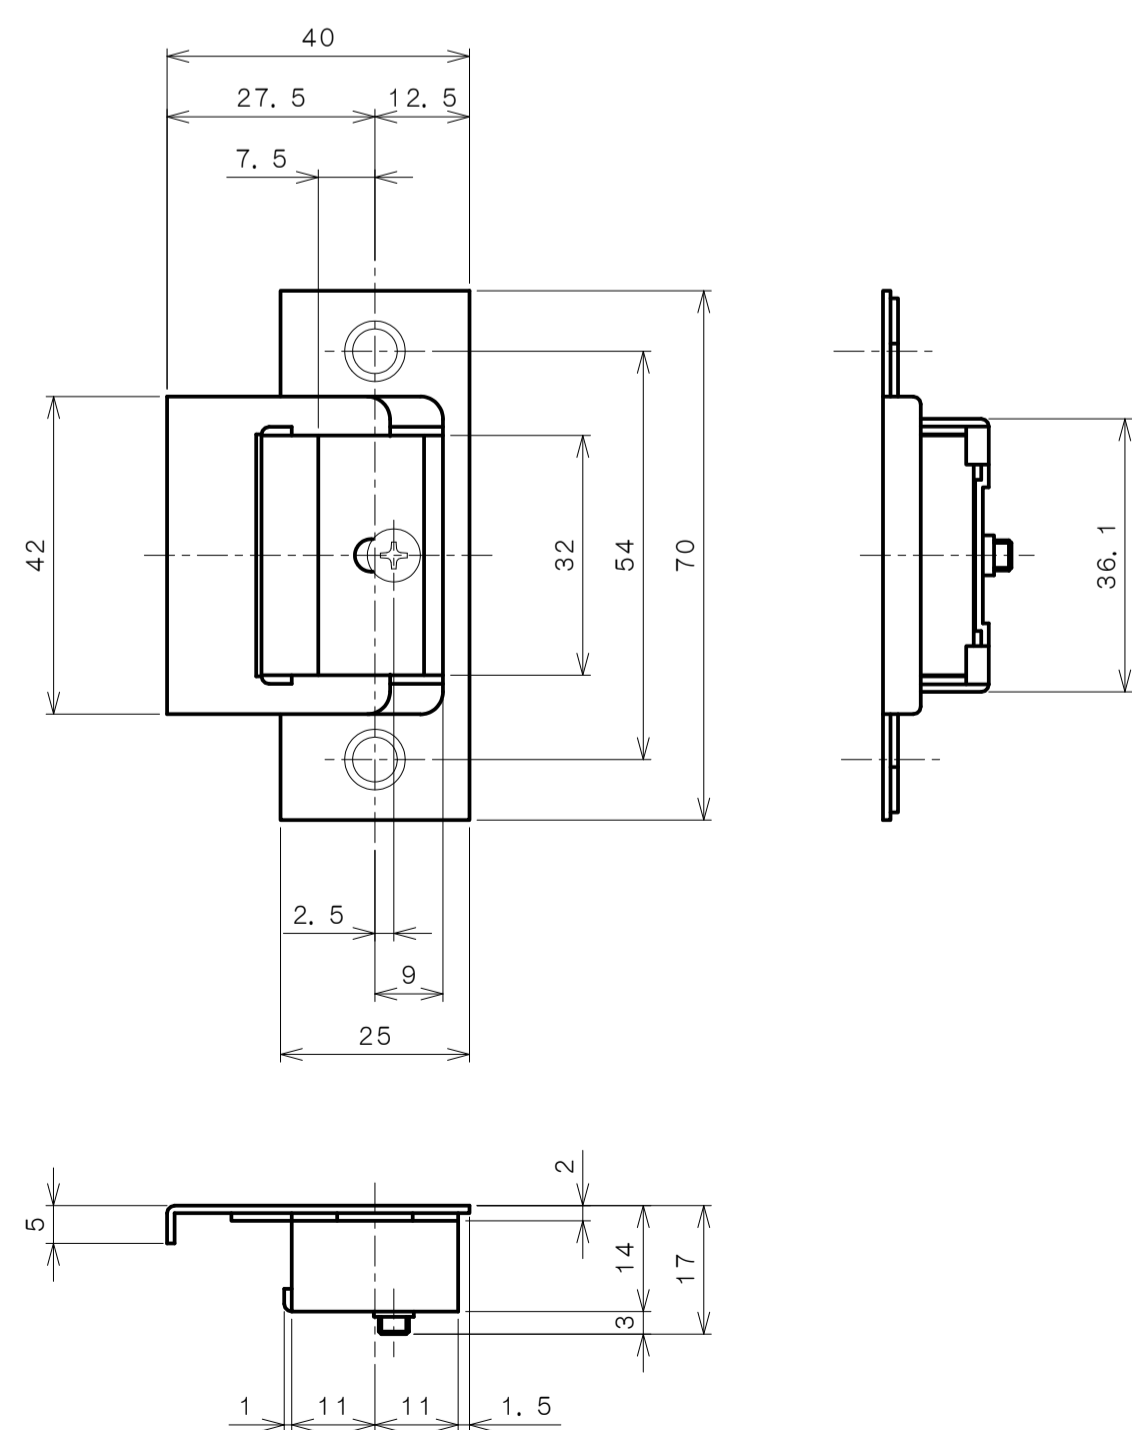

リヴィエールシリーズ
 TL-B201 (丸座 空錠)

★ () 寸法はバックセット60mm

リヴィエールシリーズ
 TL-B202 (小判座 空錠)

★ () 寸法はバックセット60mm

リヴィエールシリーズ
 TL-B203 (木瓜座 空錠)

★ () 寸法はバックセット60mm

リヴィエールシリーズ
LE-B211 (丸座 間仕切錠)

★ () 寸法はバックセット60mm

リヴィエールシリーズ

TL-B212 (小判座 間仕切錠)

★ () 寸法はバックセット60mm

リヴィエールシリーズ

TL-B213 (木瓜座 間仕切錠)

★ () 寸法はバックセット60mm

リヴィエールシリーズ

LE-B221 (丸座 シリンダー付間仕切錠)

★ () 寸法はバックセット60mm

リヴィエールシリーズ

TL-B223 (木瓜座 シリンダー付間仕切錠)

★ () 寸法はバックセット60mm

リヴィエールシリーズ
LE-B241 (丸座 表示錠)

★ () 寸法はバックセット60mm

リヴィエールシリーズ
 TL-B242 (小判座 表示錠)

★ () 寸法はバックセット60mm

リヴィエールシリーズ

TL-B243 (木瓜座 表示錠)

★ () 寸法はバックセット60mm

リヴィエールシリーズ
 TL-B2A1 (丸座 戸襖錠)