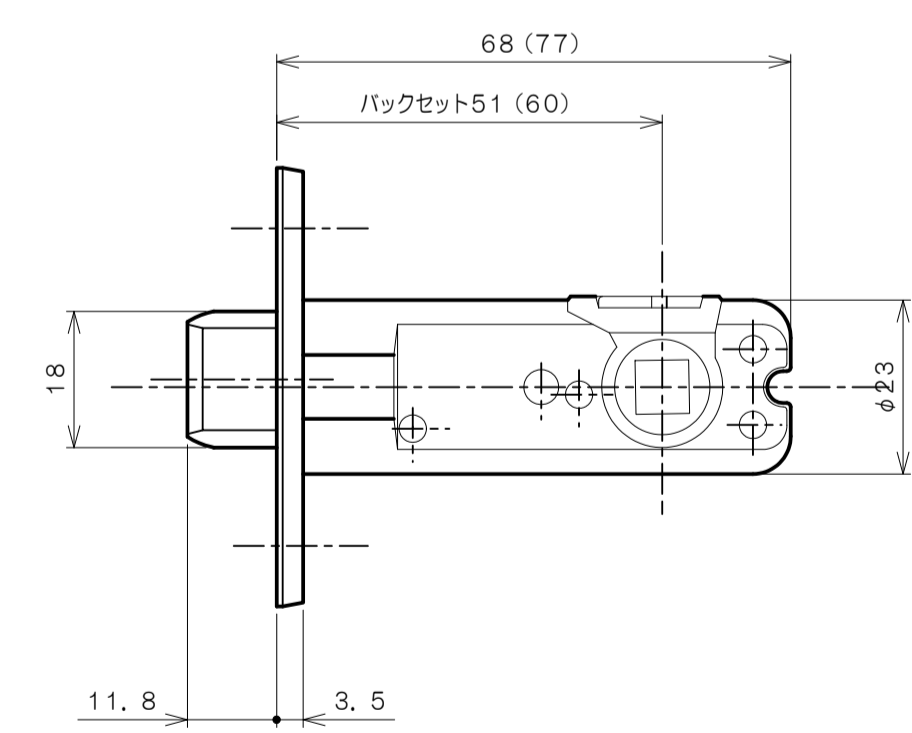

リヴィエールシリーズ

TL-B212 (小判座 間仕切錠)

★ () 寸法はバックセット60mm

リヴィエールシリーズ

TL-B213 (木瓜座 間仕切錠)

★ () 寸法はバックセット60mm

リヴィエールシリーズ

LE-B221 (丸座 シリンダー付間仕切錠)

★ () 寸法はバックセット60mm

リヴィエールシリーズ

TL-B223 (木瓜座 シリンダー付間仕切錠)

★ () 寸法はバックセット60mm

リヴィエールシリーズ
LE-B241 (丸座 表示錠)

★ () 寸法はバックセット60mm

リヴィエールシリーズ
 TL-B242 (小判座 表示錠)

★ () 寸法はバックセット60mm

リヴィエールシリーズ

TL-B243 (木瓜座 表示錠)

★ () 寸法はバックセット60mm

リヴィエールシリーズ
 TL-B2A1 (丸座 戸襖錠)