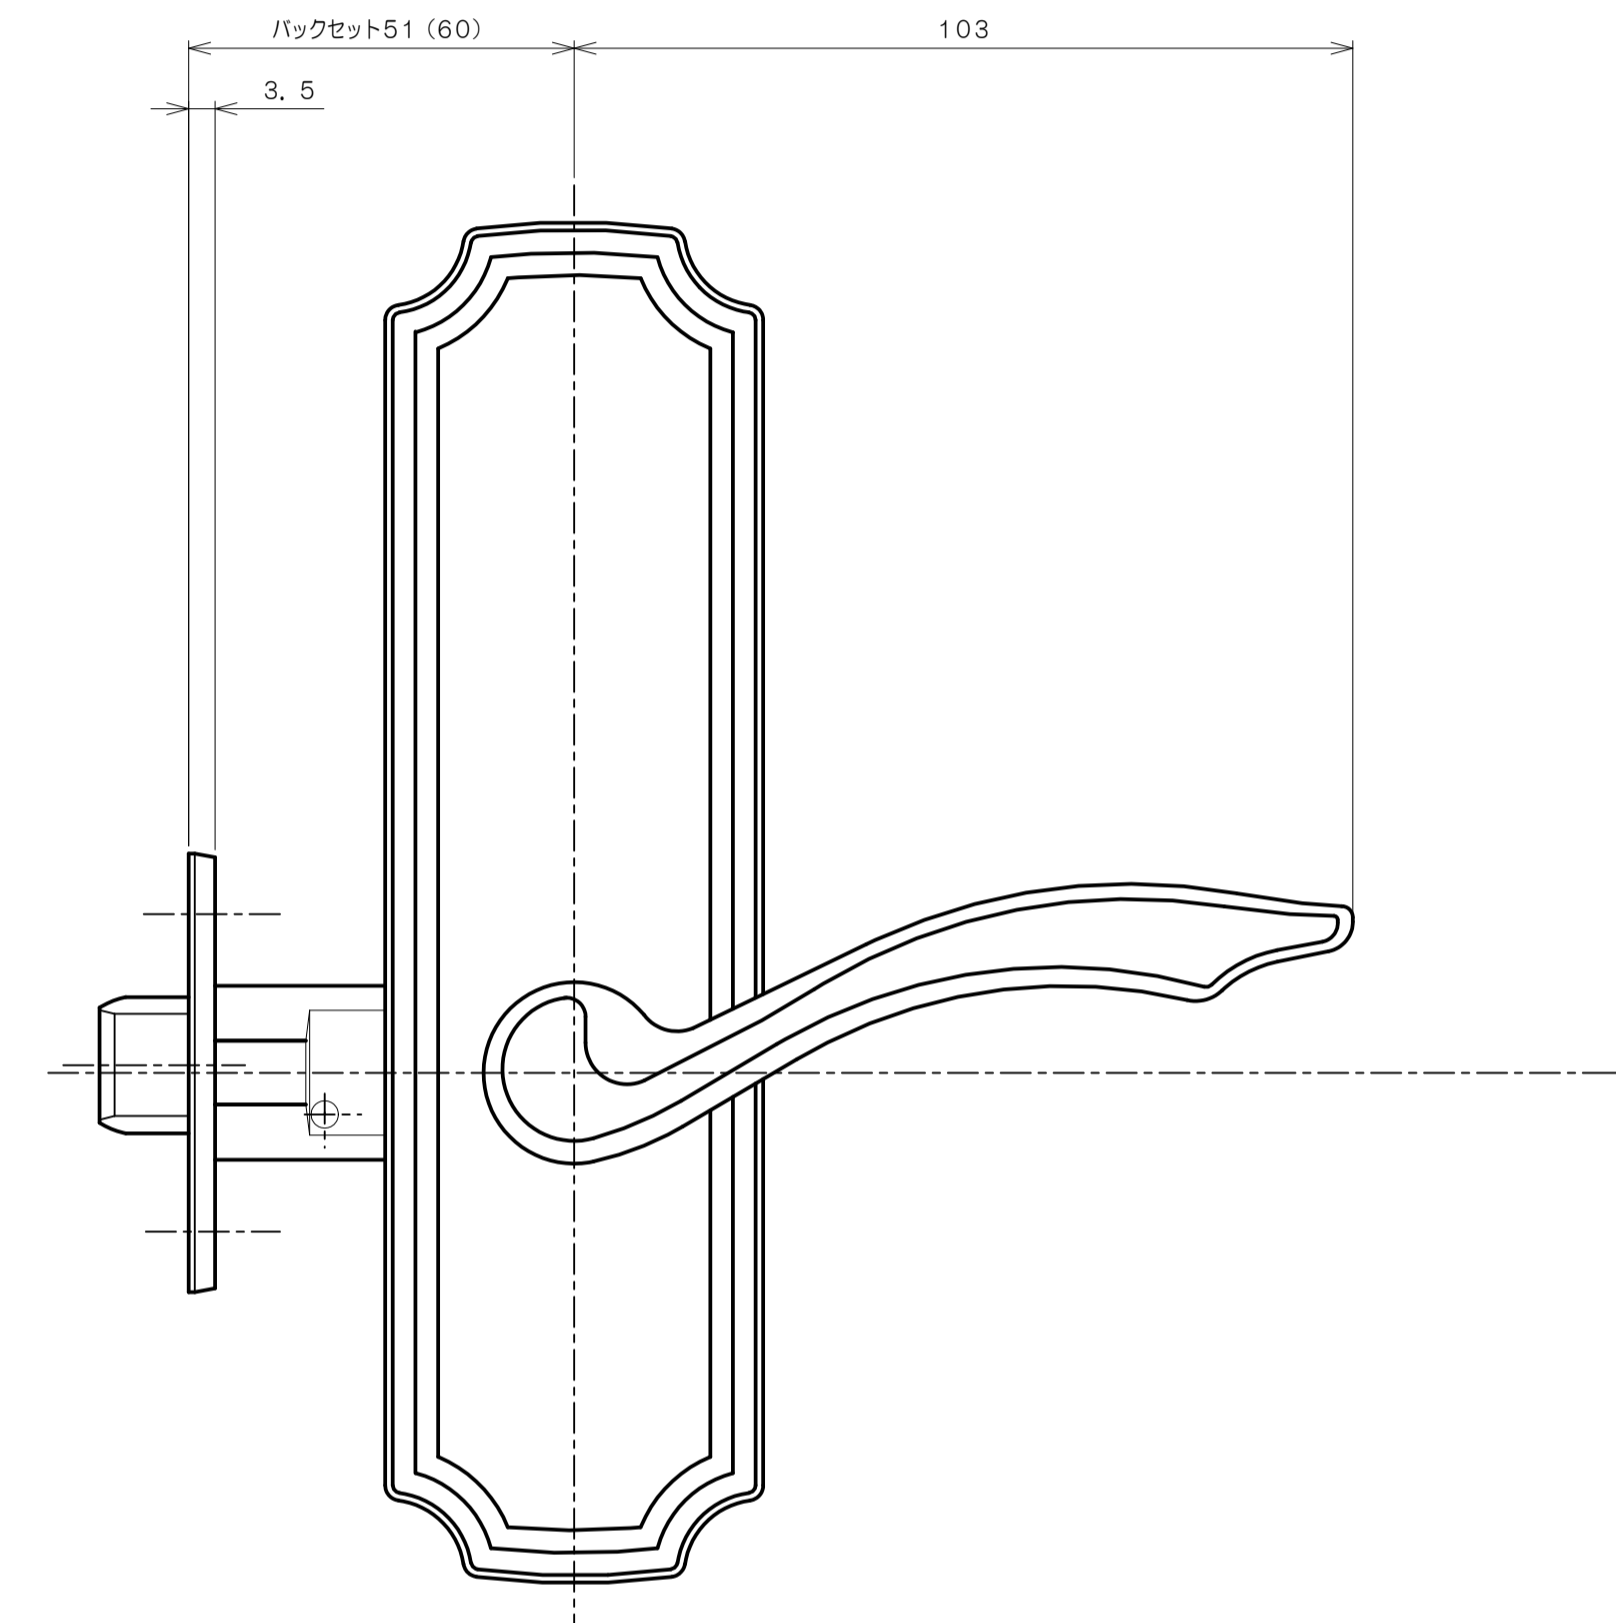

リヴィエールシリーズ
 TL-B201 (丸座 空錠)

★ () 寸法はバックセット60mm

リヴィエールシリーズ
 TL-B202 (小判座 空錠)

★ () 寸法はバックセット60mm

リヴィエールシリーズ
 TL-B203 (木瓜座 空錠)

★ () 寸法はバックセット60mm

リヴィエールシリーズ
LE-B211 (丸座 間仕切錠)

★ () 寸法はバックセット60mm

リヴィエールシリーズ

TL-B212 (小判座 間仕切錠)

★ () 寸法はバックセット60mm

リヴィエールシリーズ

TL-B213 (木瓜座 間仕切錠)

★ () 寸法はバックセット60mm

リヴィエールシリーズ

LE-B221 (丸座 シリンダー付間仕切錠)

★ () 寸法はバックセット60mm

リヴィエールシリーズ

TL-B223 (木瓜座 シリンダー付間仕切錠)

★ () 寸法はバックセット60mm

リヴィエールシリーズ
LE-B241 (丸座 表示錠)

★ () 寸法はバックセット60mm

リヴィエールシリーズ
 TL-B242 (小判座 表示錠)

★ () 寸法はバックセット60mm

リヴィエールシリーズ

TL-B243 (木瓜座 表示錠)

★ () 寸法はバックセット60mm

リヴィエールシリーズ
 TL-B2A1 (丸座 戸襖錠)