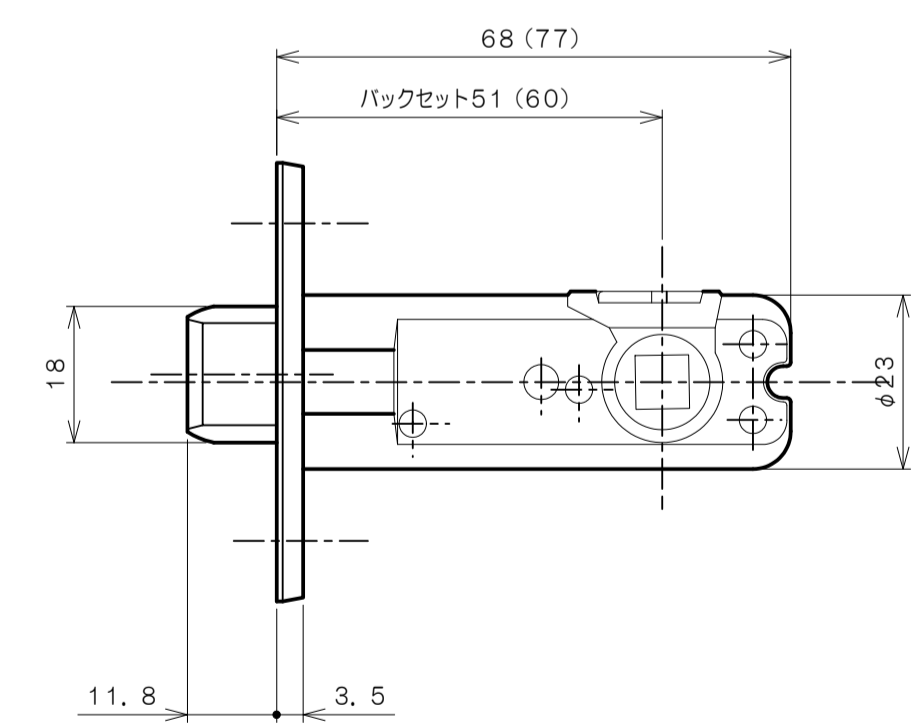

リヴィエールシリーズ
 TL-B201 (丸座 空錠)

★ () 寸法はバックセット60mm

リヴィエールシリーズ
 TL-B202 (小判座 空錠)

★ () 寸法はバックセット60mm

リヴィエールシリーズ
 TL-B203 (木瓜座 空錠)

★ () 寸法はバックセット60mm

リヴィエールシリーズ
LE-B211 (丸座 間仕切錠)

★ () 寸法はバックセット60mm

リヴィエールシリーズ

TL-B212 (小判座 間仕切錠)

★ () 寸法はバックセット60mm

リヴィエールシリーズ

TL-B213 (木瓜座 間仕切錠)

★ () 寸法はバックセット60mm

リヴィエールシリーズ

LE-B221 (丸座 シリンダー付間仕切錠)

★ () 寸法はバックセット60mm

リヴィエールシリーズ

TL-B223 (木瓜座 シリンダー付間仕切錠)

★ () 寸法はバックセット60mm

リヴィエールシリーズ
LE-B241 (丸座 表示錠)

★ () 寸法はバックセット60mm

リヴィエールシリーズ
 TL-B242 (小判座 表示錠)

★ () 寸法はバックセット60mm

リヴィエールシリーズ

TL-B243 (木瓜座 表示錠)

★ () 寸法はバックセット60mm

リヴィエールシリーズ
 TL-B2A1 (丸座 戸襖錠)