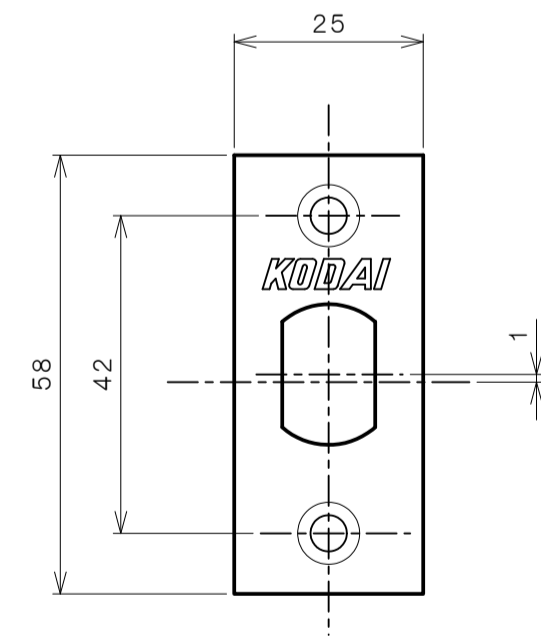

リヴィエールシリーズ
 TL-B201 (丸座 空錠)

★ () 寸法はバックセット60mm

リヴィエールシリーズ
 TL-B202 (小判座 空錠)

★ () 寸法はバックセット60mm

リヴィエールシリーズ
 TL-B203 (木瓜座 空錠)

★ () 寸法はバックセット60mm

リヴィエールシリーズ
LE-B211 (丸座 間仕切錠)

★ () 寸法はバックセット60mm

リヴィエールシリーズ

TL-B212 (小判座 間仕切錠)

★ () 寸法はバックセット60mm

リヴィエールシリーズ

TL-B213 (木瓜座 間仕切錠)

★ () 寸法はバックセット60mm

リヴィエールシリーズ

LE-B221 (丸座 シリンダー付間仕切錠)

★ () 寸法はバックセット60mm

リヴィエールシリーズ

TL-B223 (木瓜座 シリンダー付間仕切錠)

★ () 寸法はバックセット60mm

リヴィエールシリーズ
LE-B241 (丸座 表示錠)

★ () 寸法はバックセット60mm

リヴィエールシリーズ
 TL-B242 (小判座 表示錠)

★ () 寸法はバックセット60mm

リヴィエールシリーズ

TL-B243 (木瓜座 表示錠)

★ () 寸法はバックセット60mm

リヴィエールシリーズ
 TL-B2A1 (丸座 戸襖錠)