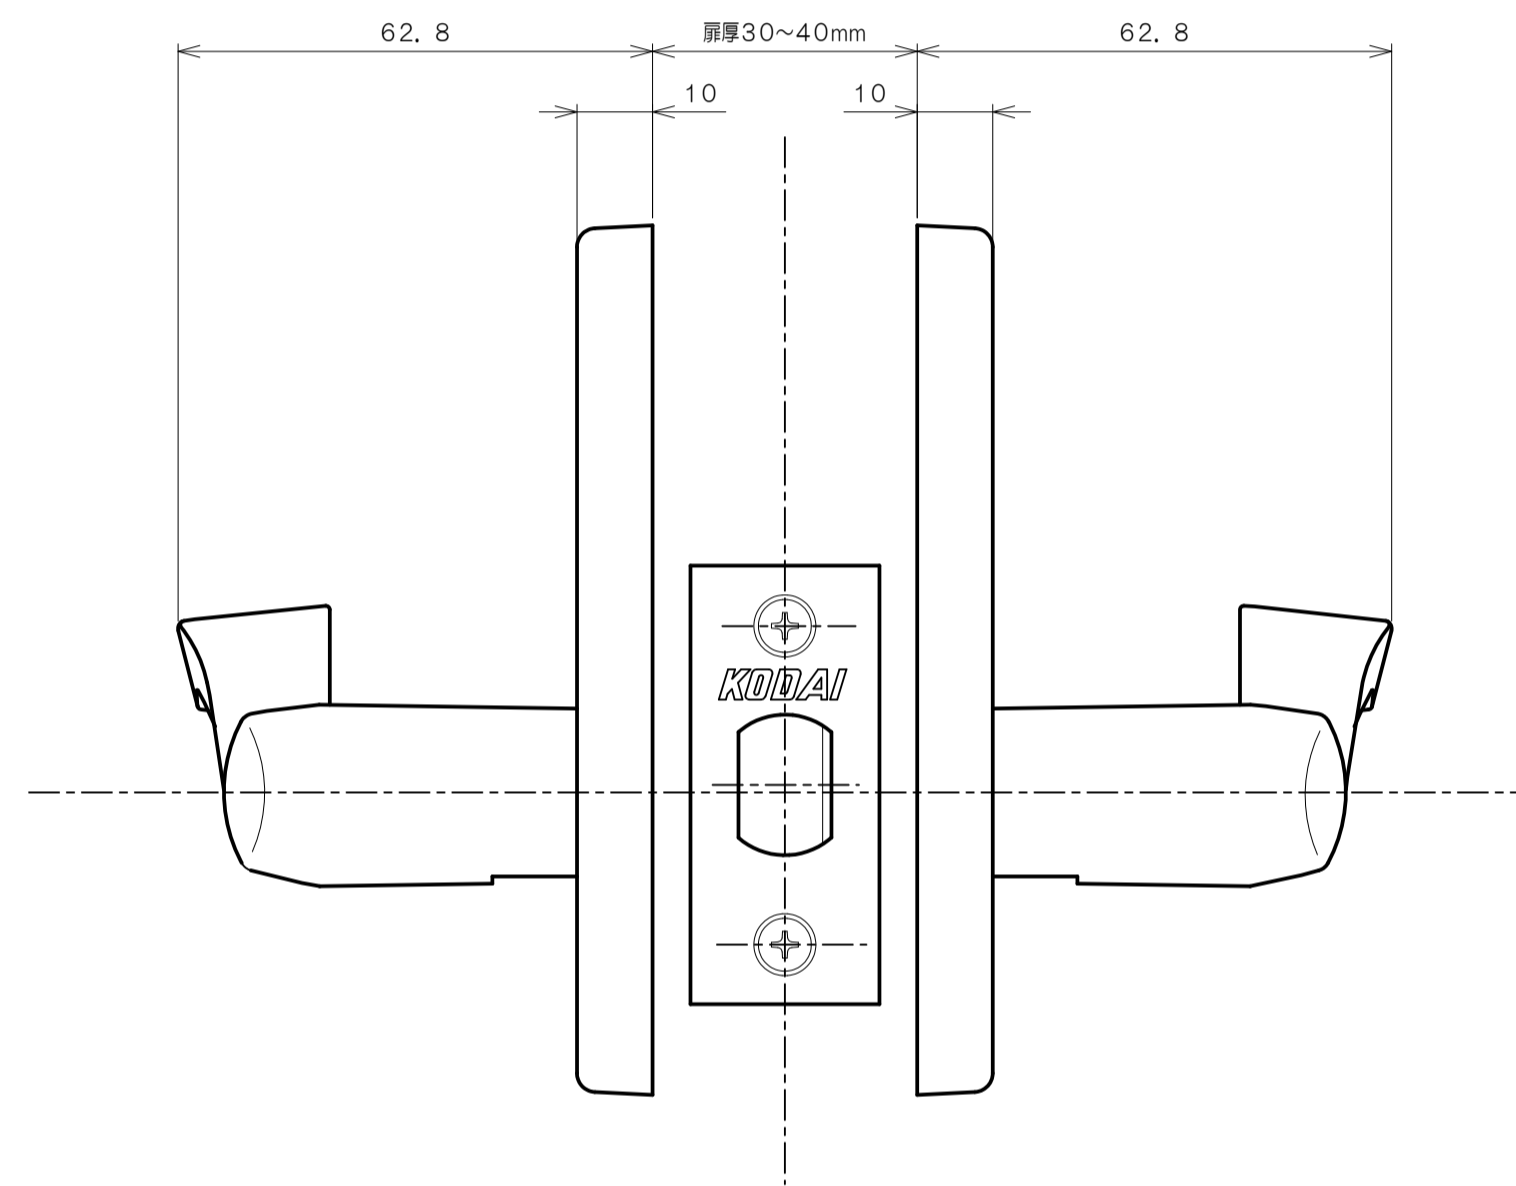

リヴィエールシリーズ
 TL-B201 (丸座 空錠)

★ () 寸法はバックセット60mm

リヴィエールシリーズ
 TL-B202 (小判座 空錠)

★ () 寸法はバックセット60mm

リヴィエールシリーズ
 TL-B203 (木瓜座 空錠)

★ () 寸法はバックセット60mm

リヴィエールシリーズ
LE-B211 (丸座 間仕切錠)

★ () 寸法はバックセット60mm

リヴィエールシリーズ

TL-B212 (小判座 間仕切錠)

★ () 寸法はバックセット60mm

リヴィエールシリーズ

TL-B213 (木瓜座 間仕切錠)

★ () 寸法はバックセット60mm

リヴィエールシリーズ

LE-B221 (丸座 シリンダー付間仕切錠)

★ () 寸法はバックセット60mm

リヴィエールシリーズ

TL-B223 (木瓜座 シリンダー付間仕切錠)

★ () 寸法はバックセット60mm

リヴィエールシリーズ
LE-B241 (丸座 表示錠)

★ () 寸法はバックセット60mm

リヴィエールシリーズ
 TL-B242 (小判座 表示錠)

★ () 寸法はバックセット60mm

リヴィエールシリーズ

TL-B243 (木瓜座 表示錠)

★ () 寸法はバックセット60mm

リヴィエールシリーズ
 TL-B2A1 (丸座 戸襖錠)