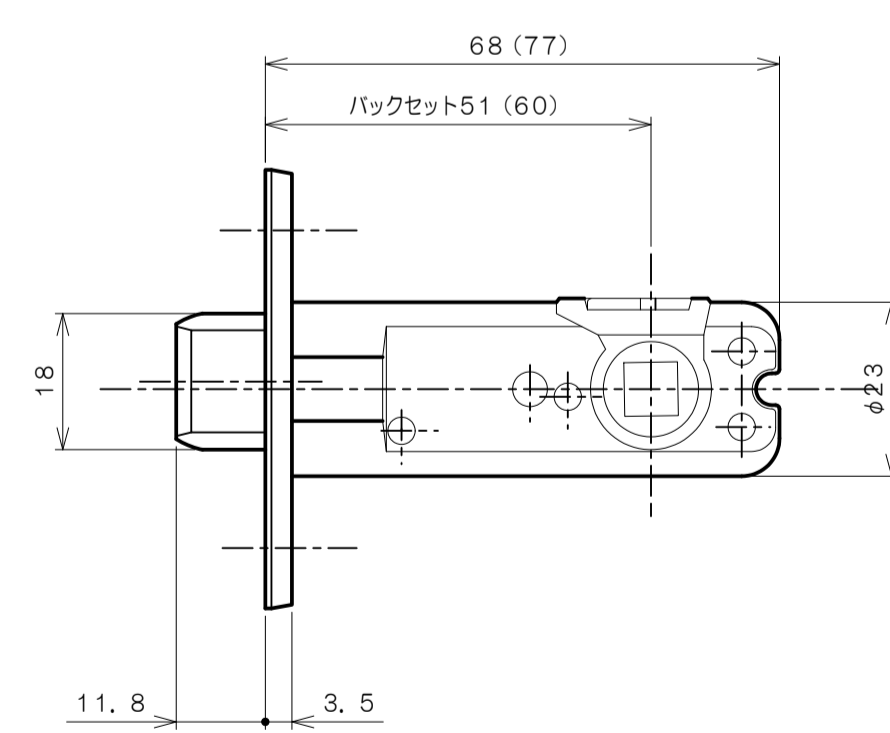

リヴィエールシリーズ

TL-B212 (小判座 間仕切錠)

★ () 寸法はバックセット60mm

リヴィエールシリーズ

TL-B213 (木瓜座 間仕切錠)

★ () 寸法はバックセット60mm

リヴィエールシリーズ

LE-B221 (丸座 シリンダー付間仕切錠)

★ () 寸法はバックセット60mm

リヴィエールシリーズ

TL-B223 (木瓜座 シリンダー付間仕切錠)

★ () 寸法はバックセット60mm

リヴィエールシリーズ
LE-B241 (丸座 表示錠)

★ () 寸法はバックセット60mm

リヴィエールシリーズ
 TL-B242 (小判座 表示錠)

★ () 寸法はバックセット60mm

リヴィエールシリーズ

TL-B243 (木瓜座 表示錠)

★ () 寸法はバックセット60mm

リヴィエールシリーズ
 TL-B2A1 (丸座 戸襖錠)