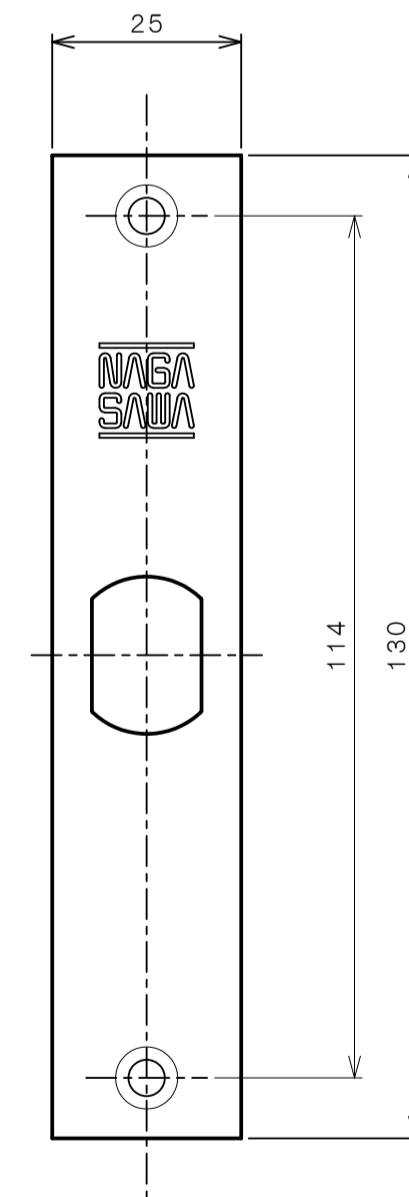

リヴィエールシリーズ
 TL-B201 (丸座 空錠)

★ () 寸法はバックセット60mm

リヴィエールシリーズ
 TL-B202 (小判座 空錠)

★ () 寸法はバックセット60mm

リヴィエールシリーズ
 TL-B203 (木瓜座 空錠)

★ () 寸法はバックセット60mm

リヴィエールシリーズ
LE-B211 (丸座 間仕切錠)

★ () 寸法はバックセット60mm

リヴィエールシリーズ

TL-B212 (小判座 間仕切錠)

★ () 寸法はバックセット60mm

リヴィエールシリーズ

TL-B213 (木瓜座 間仕切錠)

★ () 寸法はバックセット60mm

リヴィエールシリーズ

LE-B221 (丸座 シリンダー付間仕切錠)

★ () 寸法はバックセット60mm

リヴィエールシリーズ

TL-B223 (木瓜座 シリンダー付間仕切錠)

★ () 寸法はバックセット60mm

リヴィエールシリーズ
LE-B241 (丸座 表示錠)

★ () 寸法はバックセット60mm

リヴィエールシリーズ
 TL-B242 (小判座 表示錠)

★ () 寸法はバックセット60mm

リヴィエールシリーズ

TL-B243 (木瓜座 表示錠)

★ () 寸法はバックセット60mm

リヴィエールシリーズ
 TL-B2A1 (丸座 戸襖錠)