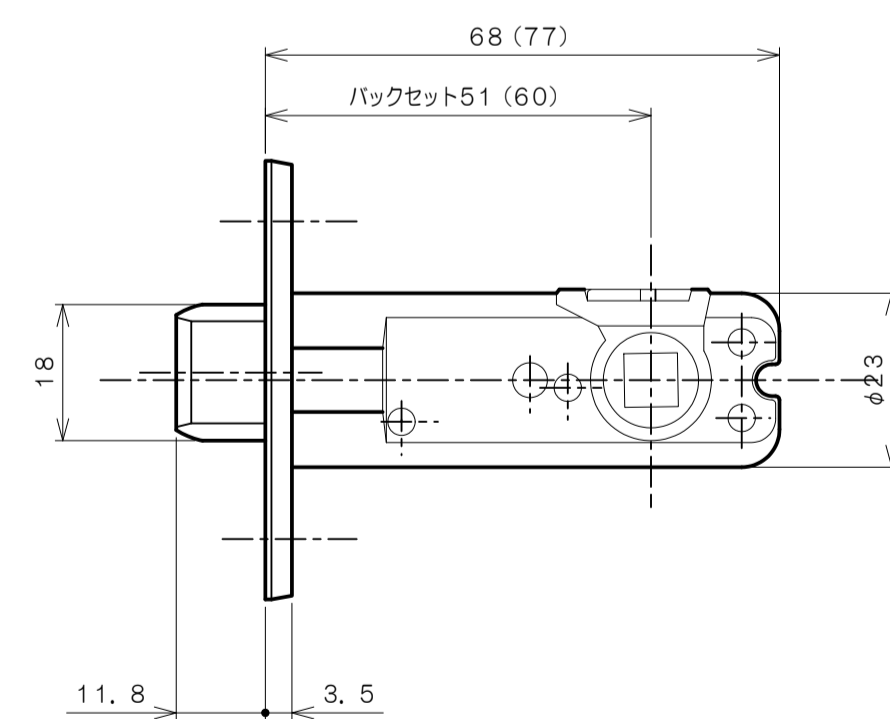

リヴィエールシリーズ
 TL-B201 (丸座 空錠)

★ () 寸法はバックセット60mm

リヴィエールシリーズ
 TL-B202 (小判座 空錠)

★ () 寸法はバックセット60mm

リヴィエールシリーズ
 TL-B203 (木瓜座 空錠)

★ () 寸法はバックセット60mm

リヴィエールシリーズ
LE-B211 (丸座 間仕切錠)

★ () 寸法はバックセット60mm

リヴィエールシリーズ

TL-B212 (小判座 間仕切錠)

★ () 寸法はバックセット60mm

リヴィエールシリーズ

TL-B213 (木瓜座 間仕切錠)

★ () 寸法はバックセット60mm

リヴィエールシリーズ

LE-B221 (丸座 シリンダー付間仕切錠)

★ () 寸法はバックセット60mm

リヴィエールシリーズ

TL-B223 (木瓜座 シリンダー付間仕切錠)

★ () 寸法はバックセット60mm

リヴィエールシリーズ
LE-B241 (丸座 表示錠)

★ () 寸法はバックセット60mm

リヴィエールシリーズ
 TL-B242 (小判座 表示錠)

★ () 寸法はバックセット60mm

リヴィエールシリーズ

TL-B243 (木瓜座 表示錠)

★ () 寸法はバックセット60mm

リヴィエールシリーズ
 TL-B2A1 (丸座 戸襖錠)