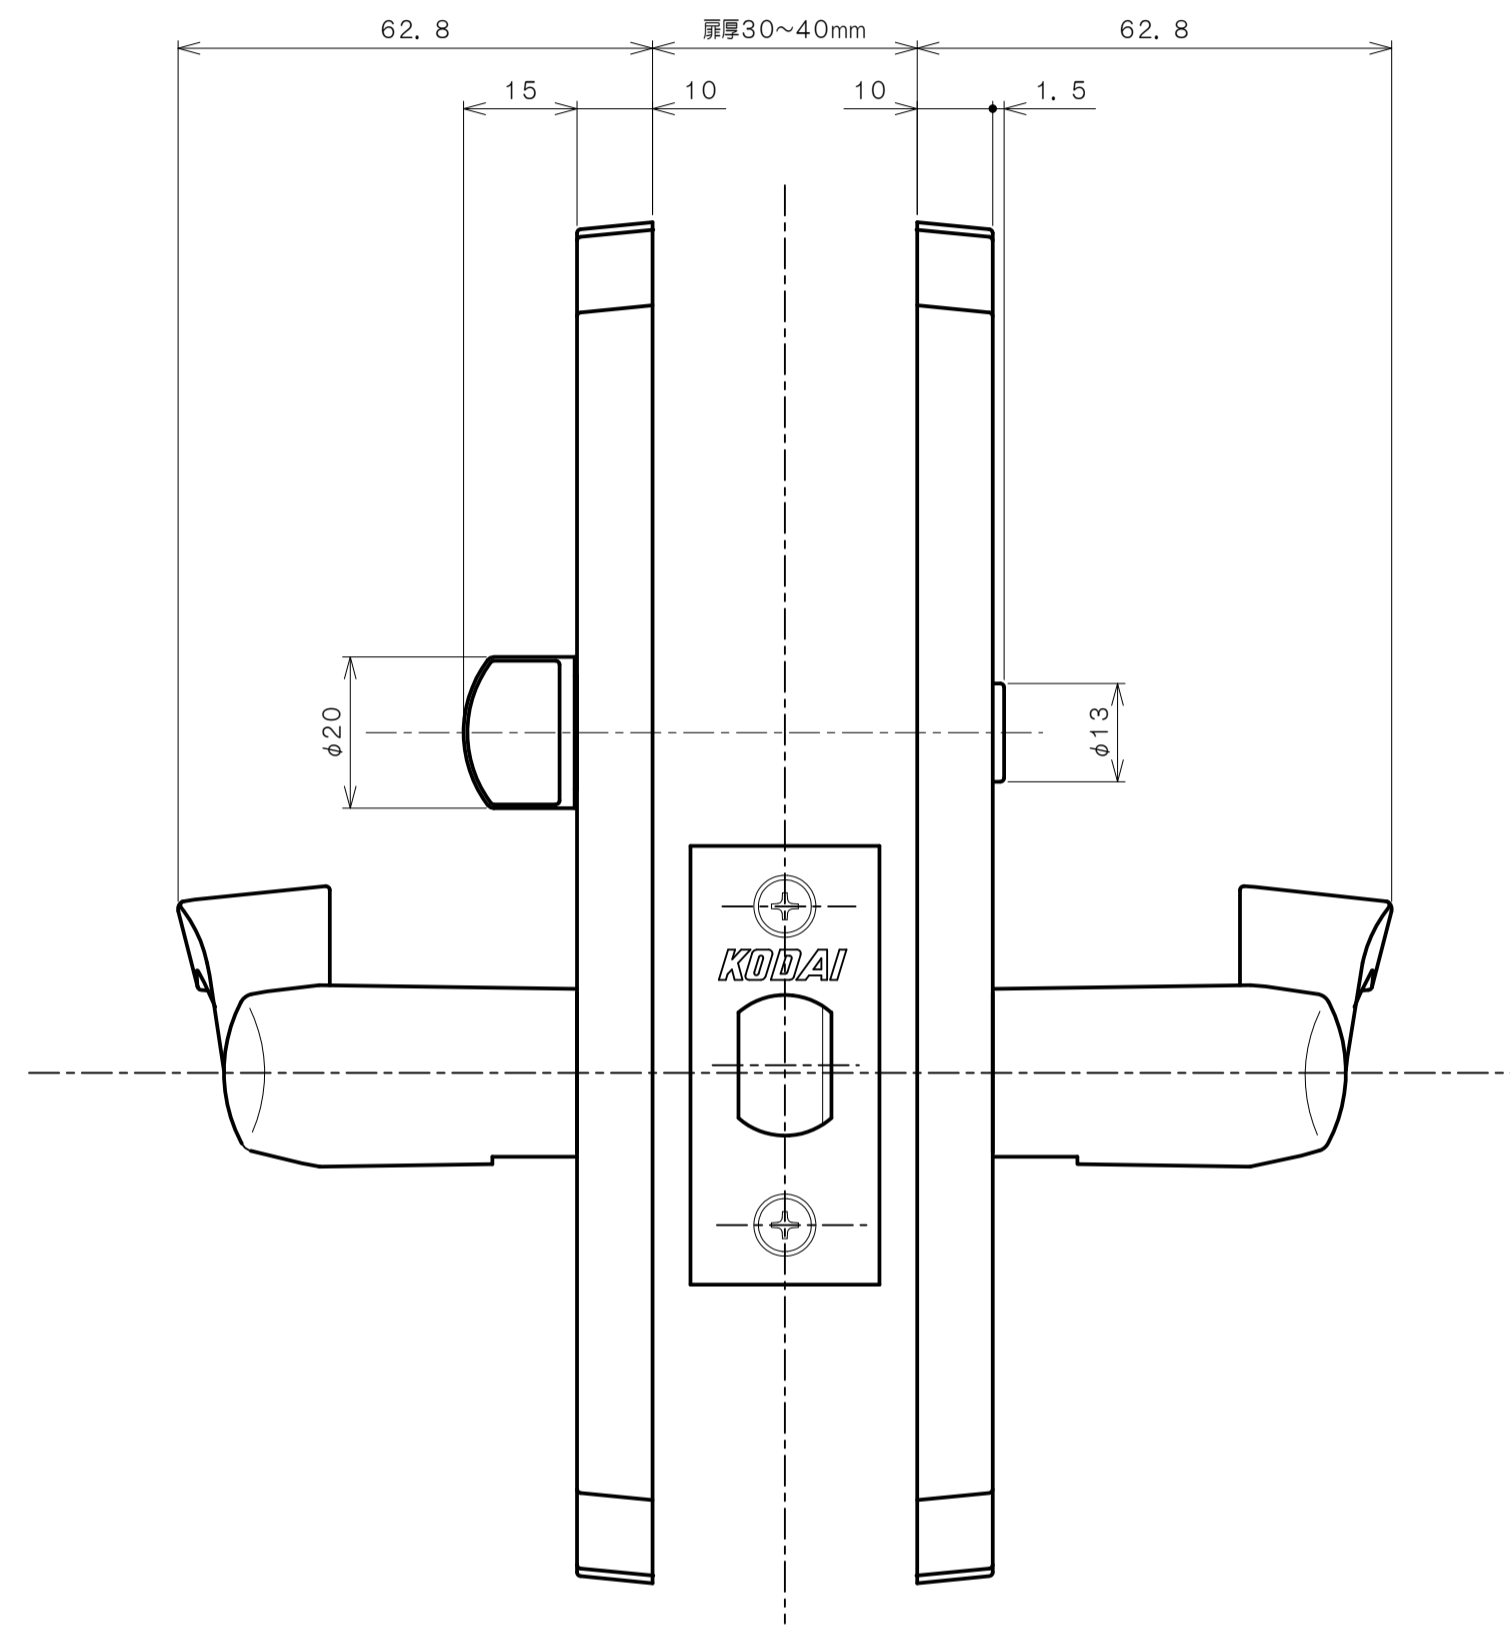

リヴィエールシリーズ

TL-B212 (小判座 間仕切錠)

★ () 寸法はバックセット60mm

リヴィエールシリーズ

TL-B213 (木瓜座 間仕切錠)

★ () 寸法はバックセット60mm

リヴィエールシリーズ

LE-B221 (丸座 シリンダー付間仕切錠)

★ () 寸法はバックセット60mm

リヴィエールシリーズ

TL-B223 (木瓜座 シリンダー付間仕切錠)

★ () 寸法はバックセット60mm

リヴィエールシリーズ
LE-B241 (丸座 表示錠)

★ () 寸法はバックセット60mm

リヴィエールシリーズ
 TL-B242 (小判座 表示錠)

★ () 寸法はバックセット60mm

リヴィエールシリーズ

TL-B243 (木瓜座 表示錠)

★ () 寸法はバックセット60mm

リヴィエールシリーズ
 TL-B2A1 (丸座 戸襖錠)