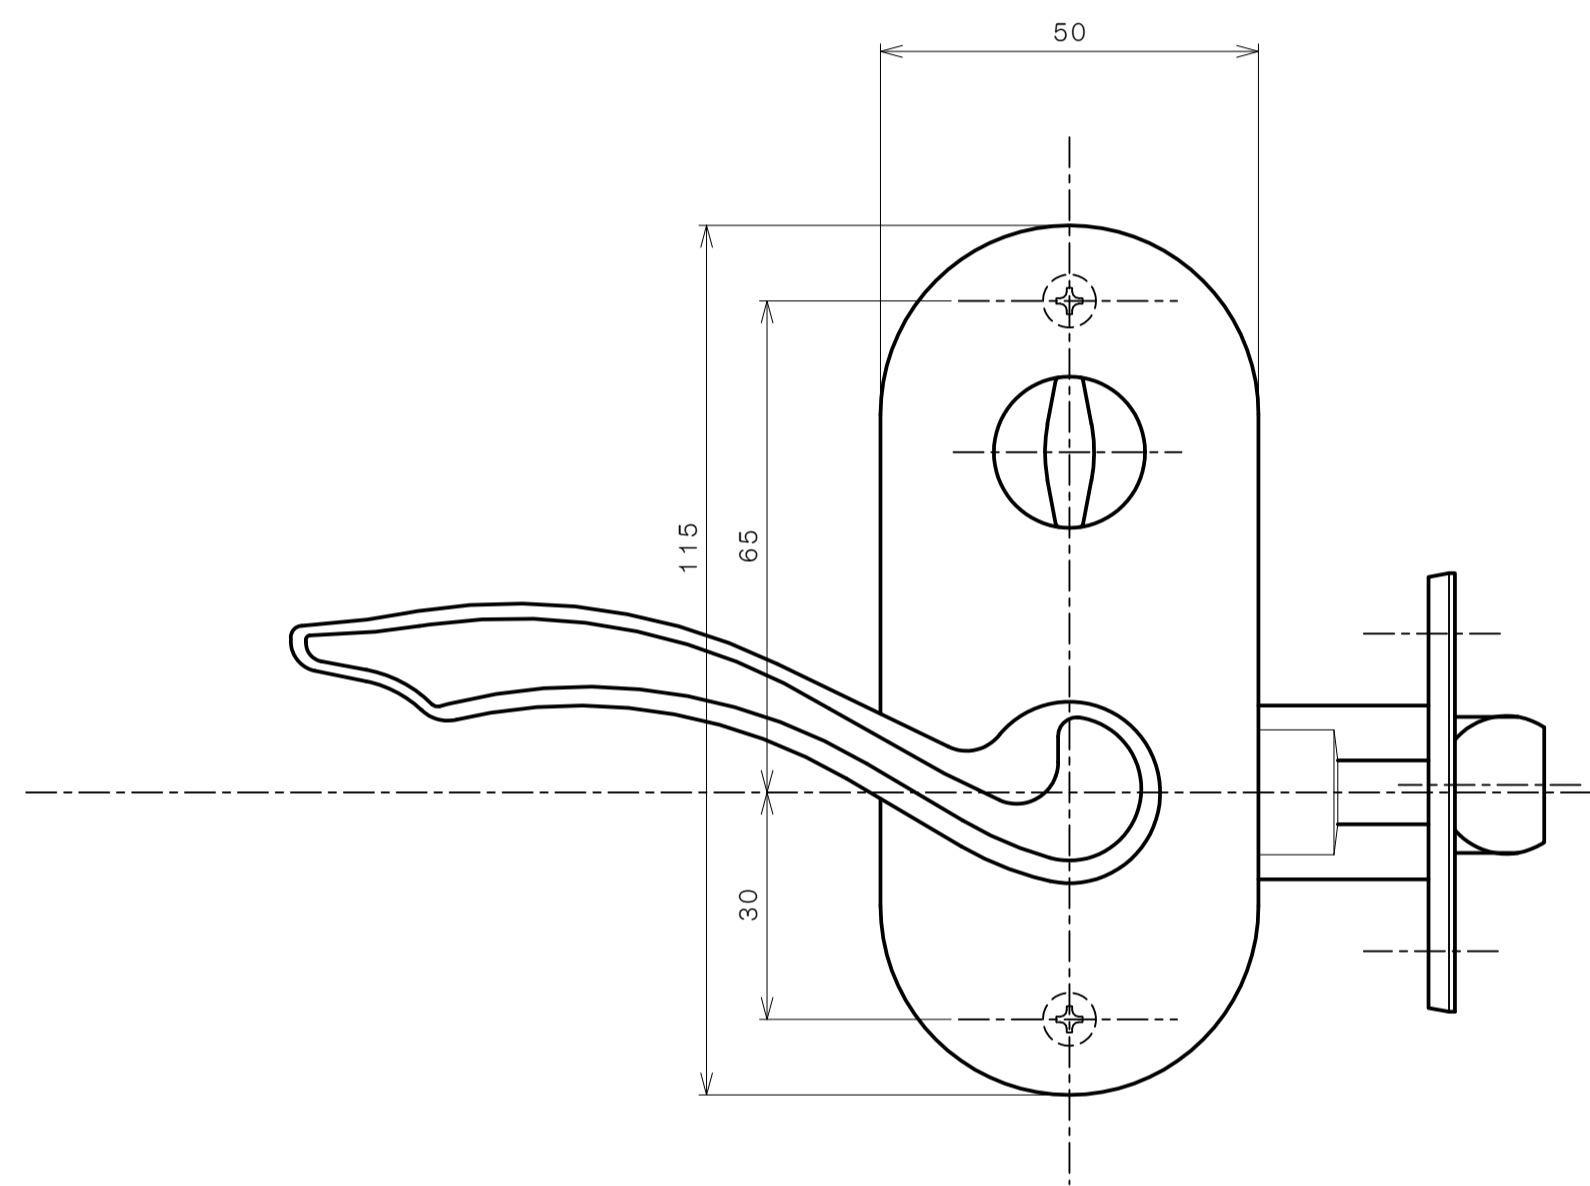

リヴィエールシリーズ

TL-B212 (小判座 間仕切錠)

★ () 寸法はバックセット60mm

リヴィエールシリーズ

TL-B213 (木瓜座 間仕切錠)

★ () 寸法はバックセット60mm

リヴィエールシリーズ

LE-B221 (丸座 シリンダー付間仕切錠)

★ () 寸法はバックセット60mm

リヴィエールシリーズ

TL-B223 (木瓜座 シリンダー付間仕切錠)

★ () 寸法はバックセット60mm

リヴィエールシリーズ
LE-B241 (丸座 表示錠)

★ () 寸法はバックセット60mm

リヴィエールシリーズ
 TL-B242 (小判座 表示錠)

★ () 寸法はバックセット60mm

リヴィエールシリーズ

TL-B243 (木瓜座 表示錠)

★ () 寸法はバックセット60mm

リヴィエールシリーズ
 TL-B2A1 (丸座 戸襖錠)