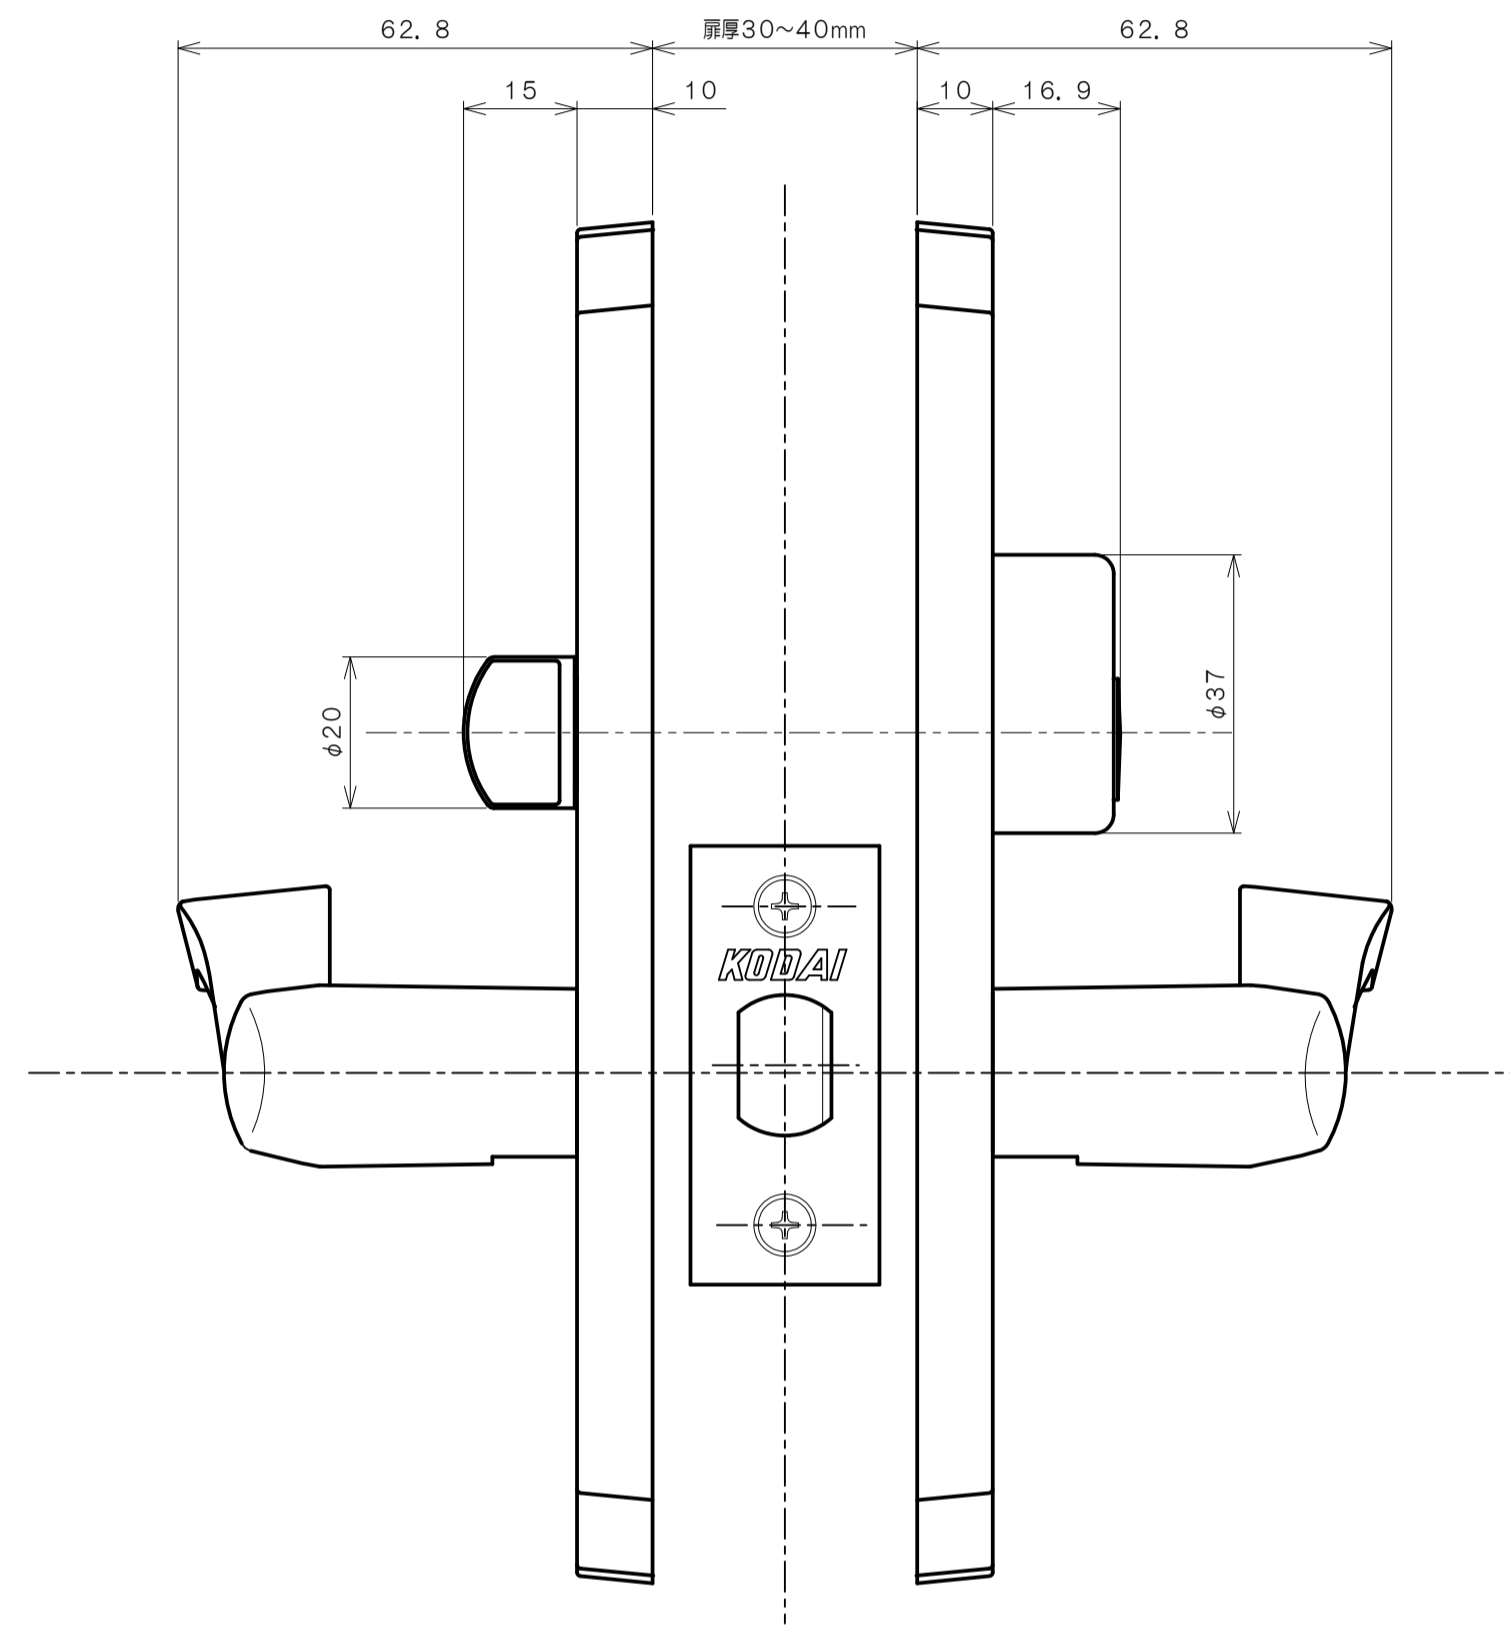

リヴィエールシリーズ
 TL-B201 (丸座 空錠)

★ () 寸法はバックセット60mm

リヴィエールシリーズ
 TL-B202 (小判座 空錠)

★ () 寸法はバックセット60mm

リヴィエールシリーズ
 TL-B203 (木瓜座 空錠)

★ () 寸法はバックセット60mm

リヴィエールシリーズ
LE-B211 (丸座 間仕切錠)

★ () 寸法はバックセット60mm

リヴィエールシリーズ

TL-B212 (小判座 間仕切錠)

★ () 寸法はバックセット60mm

リヴィエールシリーズ

TL-B213 (木瓜座 間仕切錠)

★ () 寸法はバックセット60mm

リヴィエールシリーズ

LE-B221 (丸座 シリンダー付間仕切錠)

★ () 寸法はバックセット60mm

リヴィエールシリーズ

TL-B223 (木瓜座 シリンダー付間仕切錠)

★ () 寸法はバックセット60mm

リヴィエールシリーズ
LE-B241 (丸座 表示錠)

★ () 寸法はバックセット60mm

リヴィエールシリーズ
 TL-B242 (小判座 表示錠)

★ () 寸法はバックセット60mm

リヴィエールシリーズ

TL-B243 (木瓜座 表示錠)

★ () 寸法はバックセット60mm

リヴィエールシリーズ
 TL-B2A1 (丸座 戸襖錠)