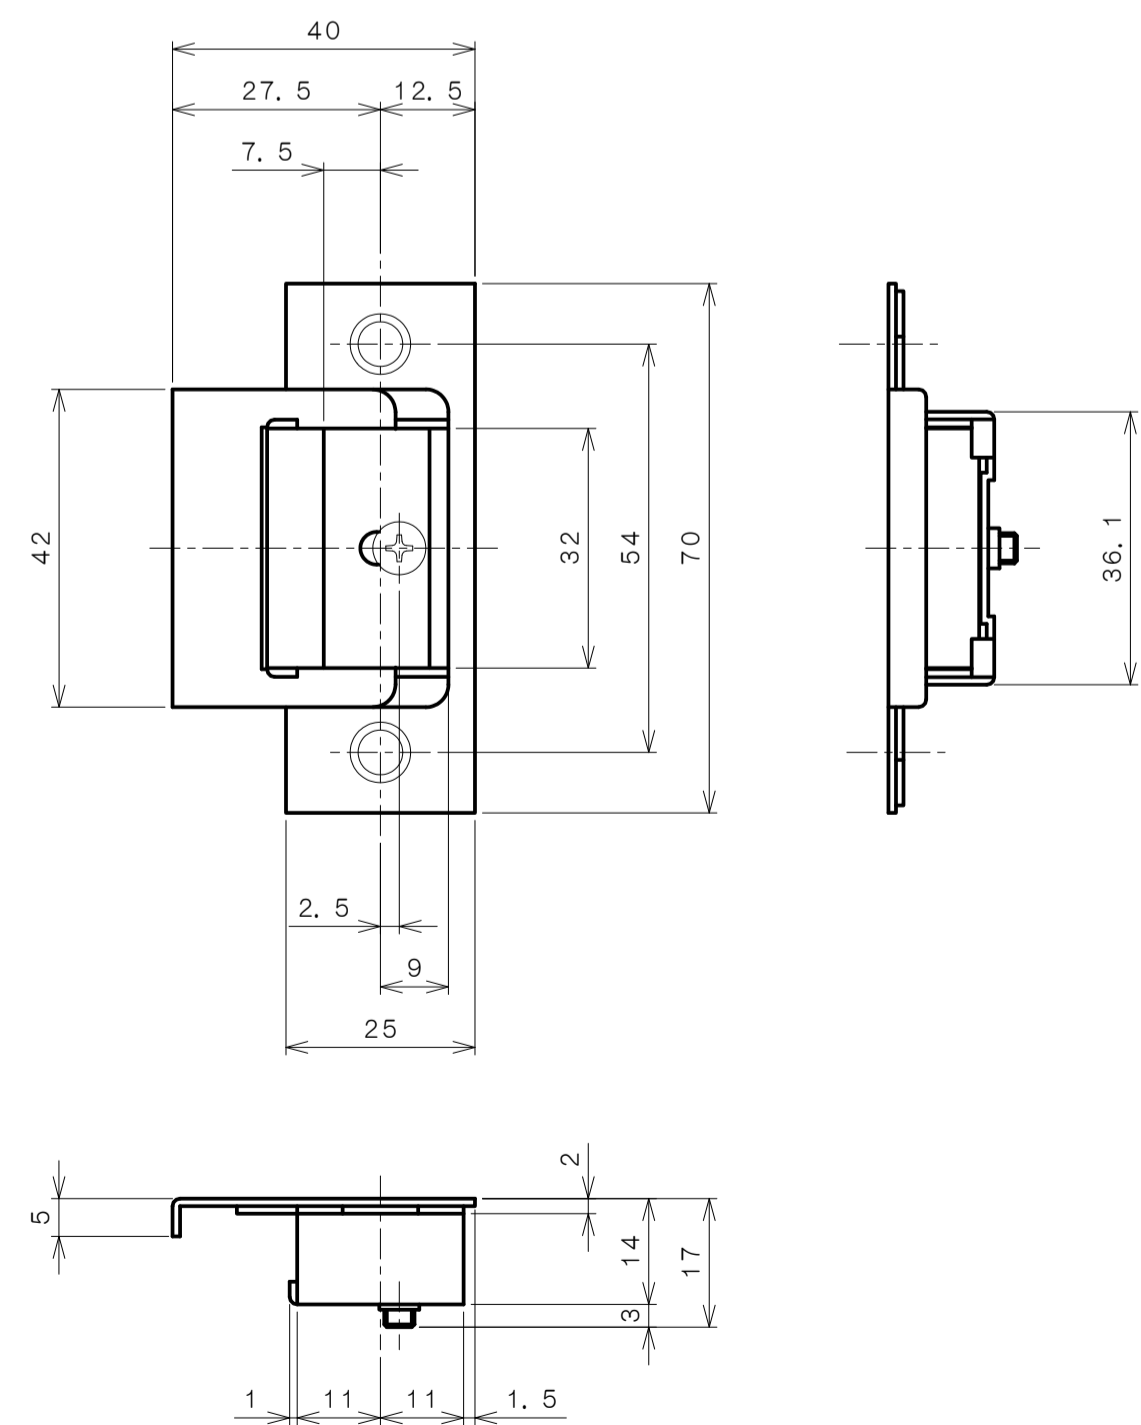

リヴィエールシリーズ
 TL-B201 (丸座 空錠)

★ () 寸法はバックセット60mm

リヴィエールシリーズ
 TL-B202 (小判座 空錠)

★ () 寸法はバックセット60mm

リヴィエールシリーズ
 TL-B203 (木瓜座 空錠)

★ () 寸法はバックセット60mm

リヴィエールシリーズ
LE-B211 (丸座 間仕切錠)

★ () 寸法はバックセット60mm

リヴィエールシリーズ

TL-B212 (小判座 間仕切錠)

★ () 寸法はバックセット60mm

リヴィエールシリーズ

TL-B213 (木瓜座 間仕切錠)

★ () 寸法はバックセット60mm

リヴィエールシリーズ

LE-B221 (丸座 シリンダー付間仕切錠)

★ () 寸法はバックセット60mm

リヴィエールシリーズ

TL-B223 (木瓜座 シリンダー付間仕切錠)

★ () 寸法はバックセット60mm

リヴィエールシリーズ
LE-B241 (丸座 表示錠)

★ () 寸法はバックセット60mm

リヴィエールシリーズ
 TL-B242 (小判座 表示錠)

★ () 寸法はバックセット60mm

リヴィエールシリーズ

TL-B243 (木瓜座 表示錠)

★ () 寸法はバックセット60mm

リヴィエールシリーズ
 TL-B2A1 (丸座 戸襖錠)