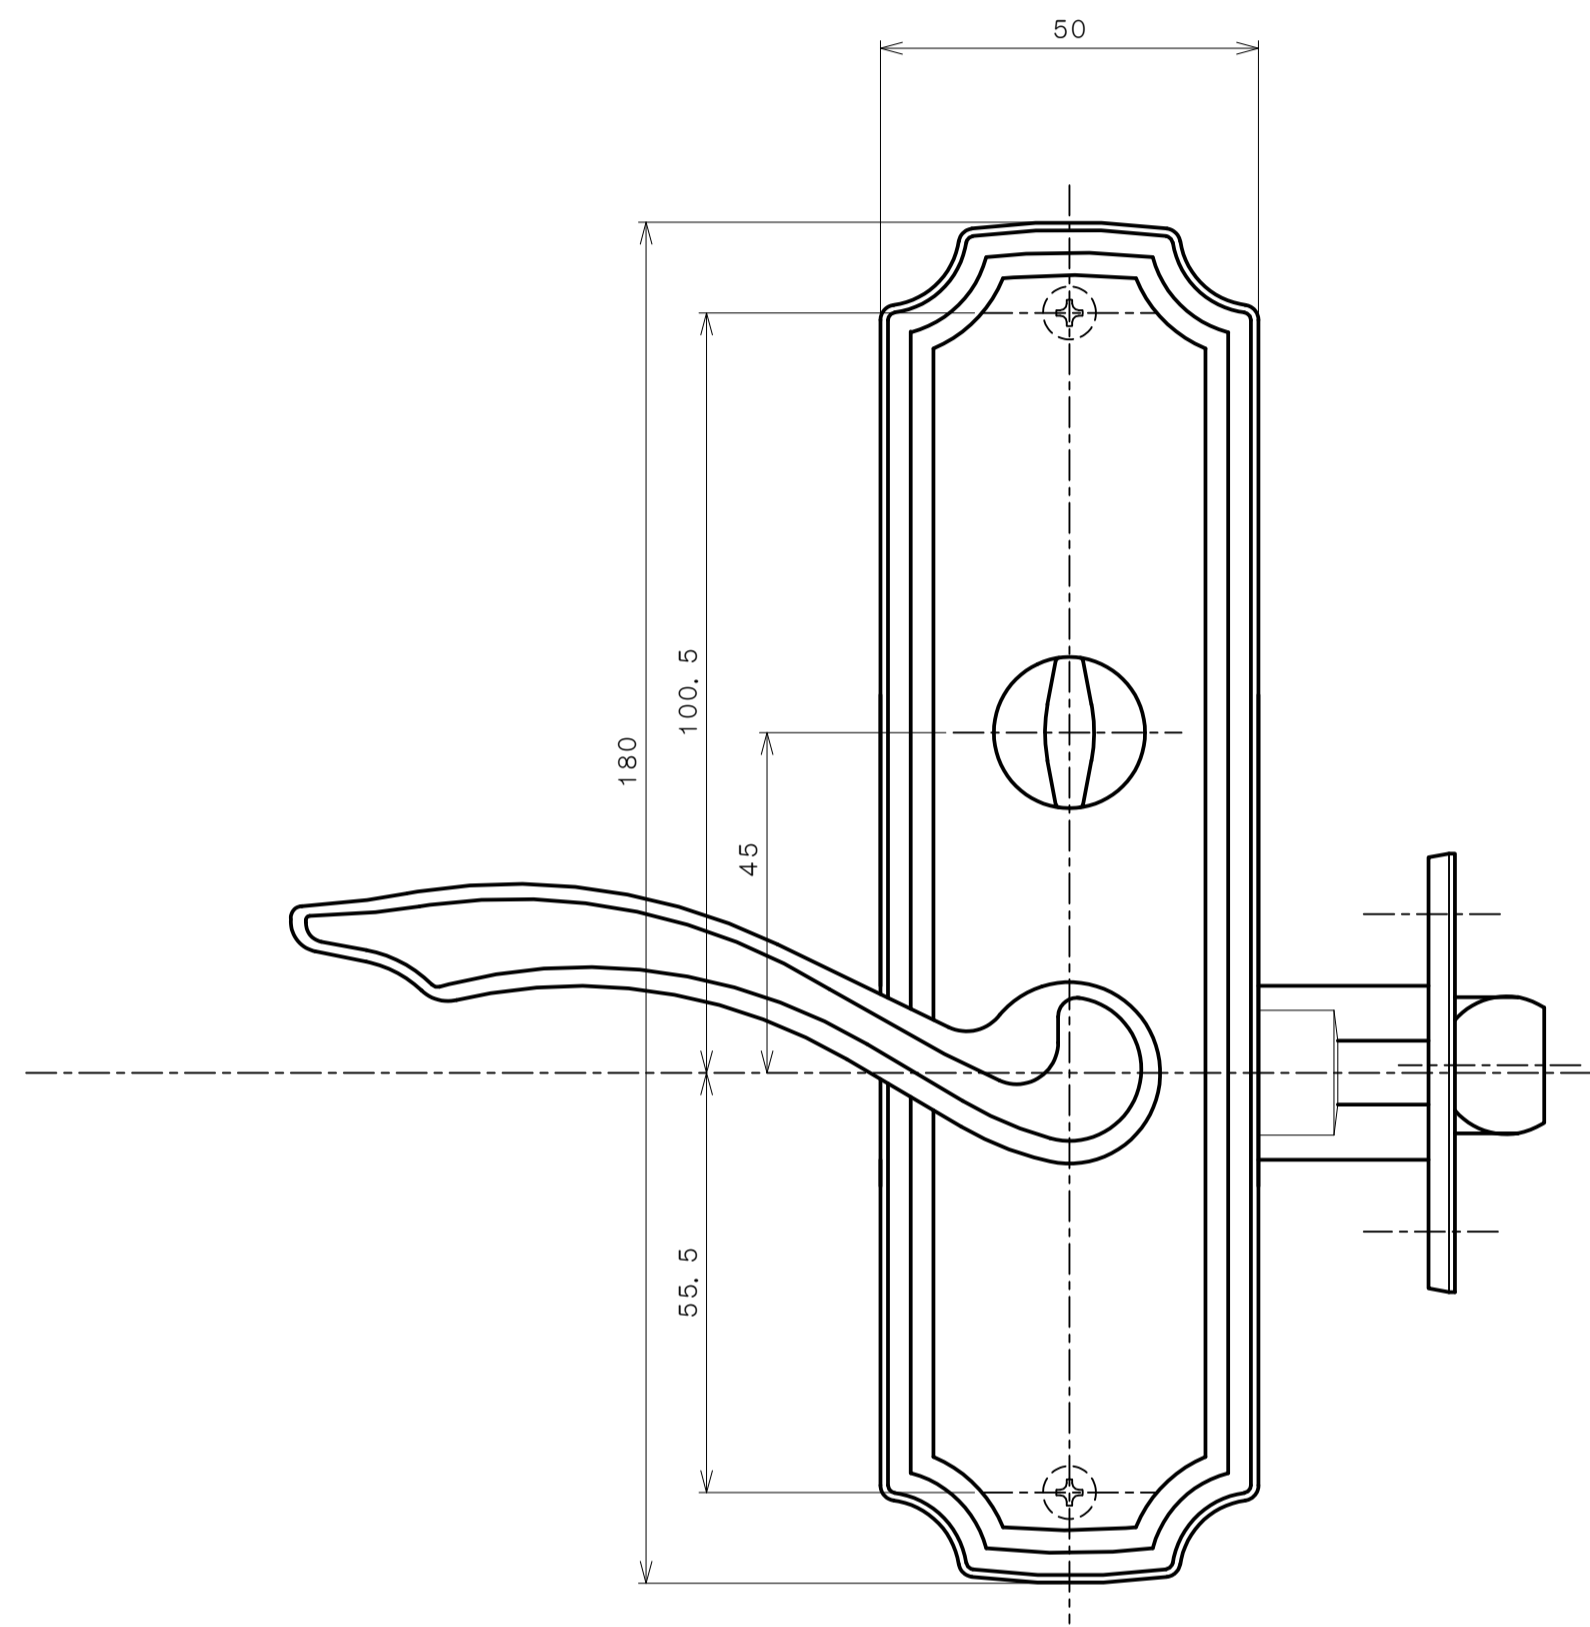

リヴィエールシリーズ
 TL-B201 (丸座 空錠)

★ () 寸法はバックセット60mm

リヴィエールシリーズ
 TL-B202 (小判座 空錠)

★ () 寸法はバックセット60mm

リヴィエールシリーズ
 TL-B203 (木瓜座 空錠)

★ () 寸法はバックセット60mm

リヴィエールシリーズ
LE-B211 (丸座 間仕切錠)

★ () 寸法はバックセット60mm

リヴィエールシリーズ

TL-B212 (小判座 間仕切錠)

★ () 寸法はバックセット60mm

リヴィエールシリーズ

TL-B213 (木瓜座 間仕切錠)

★ () 寸法はバックセット60mm

リヴィエールシリーズ

LE-B221 (丸座 シリンダー付間仕切錠)

★ () 寸法はバックセット60mm

リヴィエールシリーズ

TL-B223 (木瓜座 シリンダー付間仕切錠)

★ () 寸法はバックセット60mm

リヴィエールシリーズ
LE-B241 (丸座 表示錠)

★ () 寸法はバックセット60mm

リヴィエールシリーズ
 TL-B242 (小判座 表示錠)

★ () 寸法はバックセット60mm

リヴィエールシリーズ

TL-B243 (木瓜座 表示錠)

★ () 寸法はバックセット60mm

リヴィエールシリーズ
 TL-B2A1 (丸座 戸襖錠)