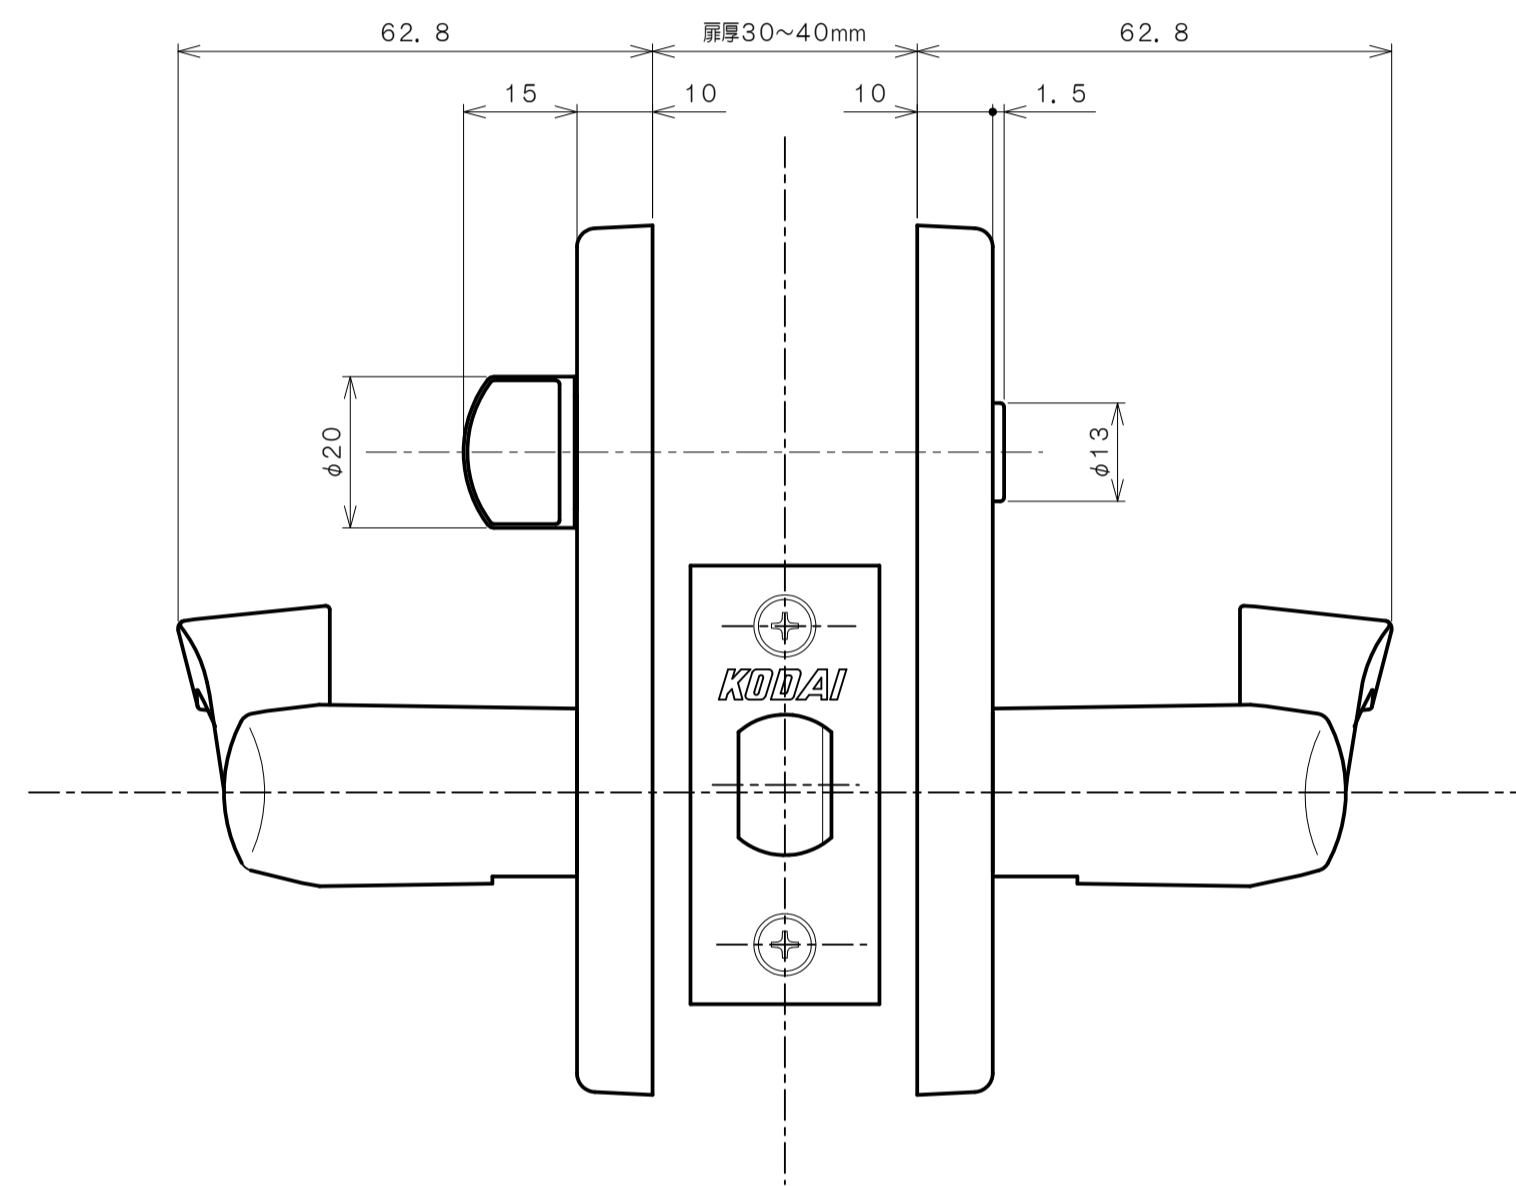

リヴィエールシリーズ

TL-B212 (小判座 間仕切錠)

★ () 寸法はバックセット60mm

リヴィエールシリーズ

TL-B213 (木瓜座 間仕切錠)

★ () 寸法はバックセット60mm

リヴィエールシリーズ

LE-B221 (丸座 シリンダー付間仕切錠)

★ () 寸法はバックセット60mm

リヴィエールシリーズ

TL-B223 (木瓜座 シリンダー付間仕切錠)

★ () 寸法はバックセット60mm

リヴィエールシリーズ
LE-B241 (丸座 表示錠)

★ () 寸法はバックセット60mm

リヴィエールシリーズ
 TL-B242 (小判座 表示錠)

★ () 寸法はバックセット60mm

リヴィエールシリーズ

TL-B243 (木瓜座 表示錠)

★ () 寸法はバックセット60mm

リヴィエールシリーズ
 TL-B2A1 (丸座 戸襖錠)