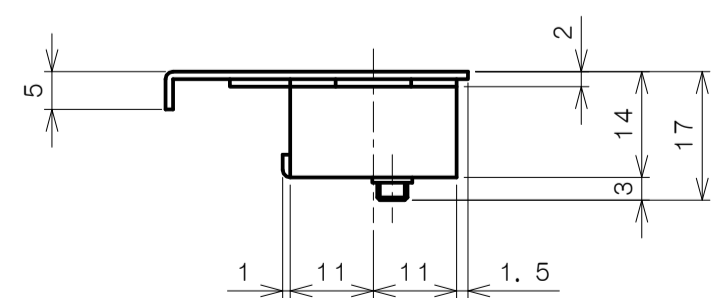

★ () 寸法はバックセット60mm

リヴィエールシリーズ

TL-B223 (木瓜座 シリンダー付間仕切錠)

★ () 寸法はバックセット60mm

リヴィエールシリーズ
LE-B241 (丸座 表示錠)

★ () 寸法はバックセット60mm

リヴィエールシリーズ
 TL-B242 (小判座 表示錠)

★ () 寸法はバックセット60mm

リヴィエールシリーズ

TL-B243 (木瓜座 表示錠)

★ () 寸法はバックセット60mm

リヴィエールシリーズ
 TL-B2A1 (丸座 戸襖錠)