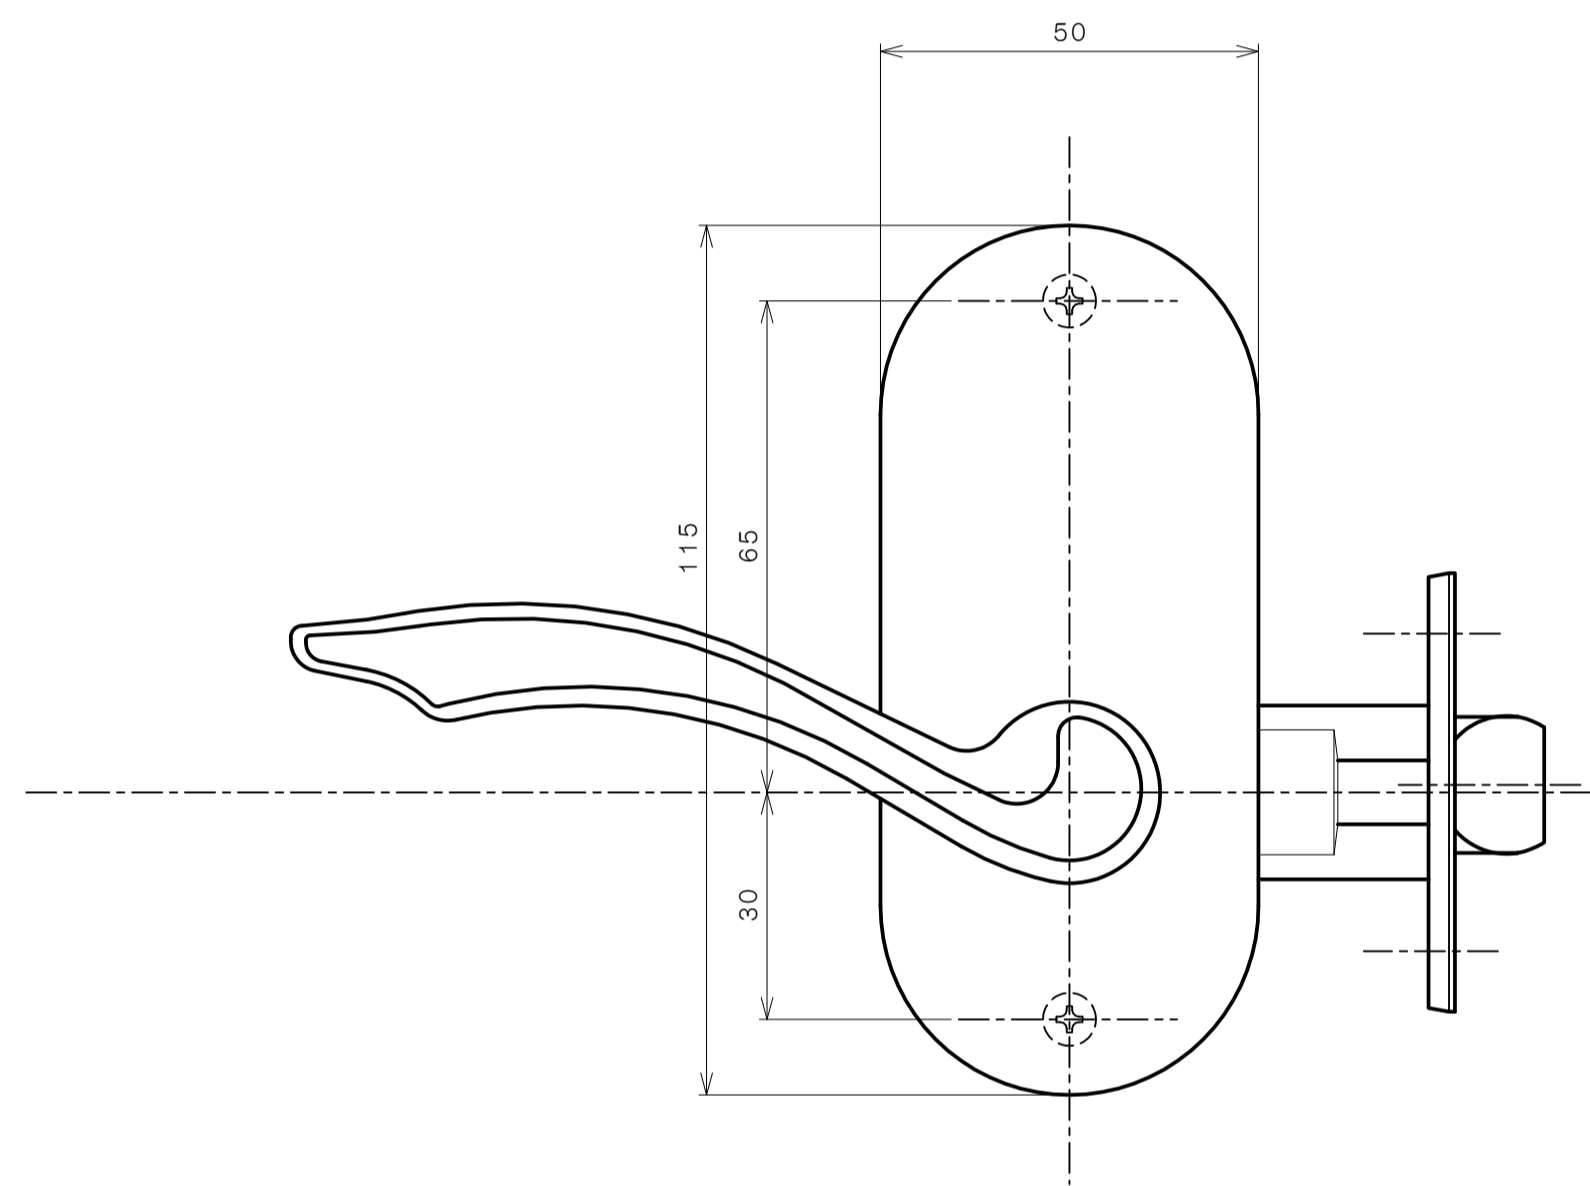

リヴィエールシリーズ
 TL-B201 (丸座 空錠)

★ () 寸法はバックセット60mm

リヴィエールシリーズ
 TL-B202 (小判座 空錠)

★ () 寸法はバックセット60mm

リヴィエールシリーズ
 TL-B203 (木瓜座 空錠)

★ () 寸法はバックセット60mm

リヴィエールシリーズ
LE-B211 (丸座 間仕切錠)

★ () 寸法はバックセット60mm

リヴィエールシリーズ

TL-B212 (小判座 間仕切錠)

★ () 寸法はバックセット60mm

リヴィエールシリーズ

TL-B213 (木瓜座 間仕切錠)

★ () 寸法はバックセット60mm

リヴィエールシリーズ

LE-B221 (丸座 シリンダー付間仕切錠)

★ () 寸法はバックセット60mm

リヴィエールシリーズ

TL-B223 (木瓜座 シリンダー付間仕切錠)

★ () 寸法はバックセット60mm

リヴィエールシリーズ
LE-B241 (丸座 表示錠)

★ () 寸法はバックセット60mm

リヴィエールシリーズ
 TL-B242 (小判座 表示錠)

★ () 寸法はバックセット60mm

リヴィエールシリーズ

TL-B243 (木瓜座 表示錠)

★ () 寸法はバックセット60mm

リヴィエールシリーズ
 TL-B2A1 (丸座 戸襖錠)