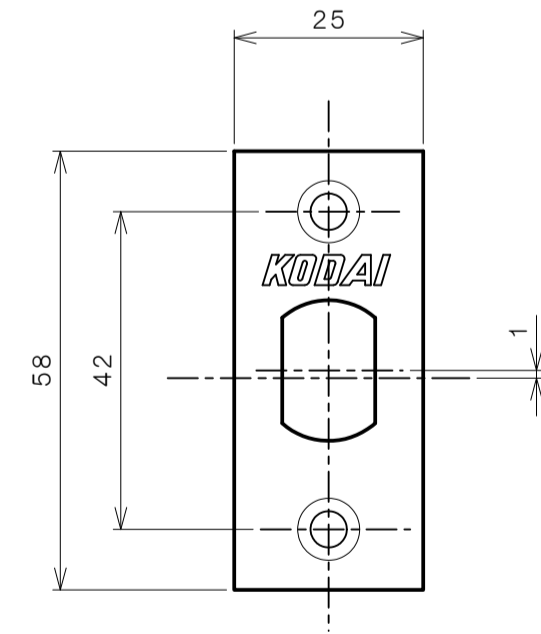

リヴィエールシリーズ
 TL-B201 (丸座 空錠)

★ () 寸法はバックセット60mm

リヴィエールシリーズ
 TL-B202 (小判座 空錠)

★ () 寸法はバックセット60mm

リヴィエールシリーズ
 TL-B203 (木瓜座 空錠)

★ () 寸法はバックセット60mm

リヴィエールシリーズ
LE-B211 (丸座 間仕切錠)

★ () 寸法はバックセット60mm

リヴィエールシリーズ

TL-B212 (小判座 間仕切錠)

★ () 寸法はバックセット60mm

リヴィエールシリーズ

TL-B213 (木瓜座 間仕切錠)

★ () 寸法はバックセット60mm

リヴィエールシリーズ

LE-B221 (丸座 シリンダー付間仕切錠)

★ () 寸法はバックセット60mm

リヴィエールシリーズ

TL-B223 (木瓜座 シリンダー付間仕切錠)

★ () 寸法はバックセット60mm

リヴィエールシリーズ
LE-B241 (丸座 表示錠)

★ () 寸法はバックセット60mm

リヴィエールシリーズ
 TL-B242 (小判座 表示錠)

★ () 寸法はバックセット60mm

リヴィエールシリーズ

TL-B243 (木瓜座 表示錠)

★ () 寸法はバックセット60mm

リヴィエールシリーズ
 TL-B2A1 (丸座 戸襖錠)