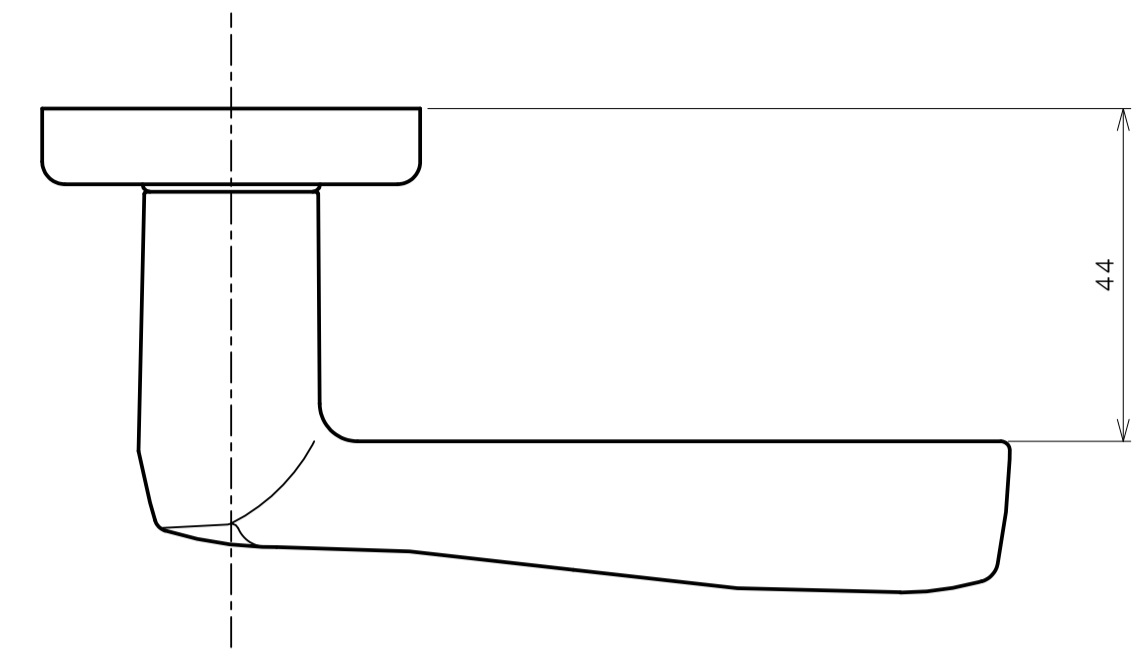

リヴィエールシリーズ
 TL-B201 (丸座 空錠)

★ () 寸法はバックセット60mm

リヴィエールシリーズ
 TL-B202 (小判座 空錠)

★ () 寸法はバックセット60mm

リヴィエールシリーズ
 TL-B203 (木瓜座 空錠)

★ () 寸法はバックセット60mm

リヴィエールシリーズ
LE-B211 (丸座 間仕切錠)

★ () 寸法はバックセット60mm

リヴィエールシリーズ

TL-B212 (小判座 間仕切錠)

★ () 寸法はバックセット60mm

リヴィエールシリーズ

TL-B213 (木瓜座 間仕切錠)

★ () 寸法はバックセット60mm

リヴィエールシリーズ

LE-B221 (丸座 シリンダー付間仕切錠)

★ () 寸法はバックセット60mm

リヴィエールシリーズ

TL-B223 (木瓜座 シリンダー付間仕切錠)

★ () 寸法はバックセット60mm

リヴィエールシリーズ
LE-B241 (丸座 表示錠)

★ () 寸法はバックセット60mm

リヴィエールシリーズ
 TL-B242 (小判座 表示錠)

★ () 寸法はバックセット60mm

リヴィエールシリーズ

TL-B243 (木瓜座 表示錠)

★ () 寸法はバックセット60mm

リヴィエールシリーズ
 TL-B2A1 (丸座 戸襖錠)