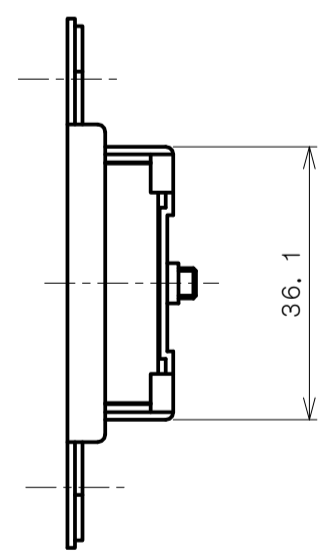

リヴィエールシリーズ

TL-1401 (丸座 空錠)

★ ( ) 寸法はバックセット60mm

リヴィエールシリーズ

TL-1402 (小判座 空錠)

★ ( ) 寸法はバックセット60mm

リヴィエールシリーズ  
 TL-1403 (木瓜座 空錠)

★ ( ) 寸法はバックセット60mm

リヴィエールシリーズ  
LE-1411 (丸座 間仕切錠)

★ ( ) 寸法はバックセット60mm

リヴィエールシリーズ

TL-1412 (小判座 間仕切錠)

★ ( ) 寸法はバックセット60mm

リヴィエールシリーズ

TL-1413 (木瓜座 間仕切錠)

★ ( ) 寸法はバックセット60mm

リヴィエールシリーズ

LE-1421 (丸座 シリンダー付間仕切錠)

★ ( ) 寸法はバックセット60mm

リヴィエールシリーズ

TL-1423 (木瓜座 シリンダー付間仕切錠)

★ ( ) 寸法はバックセット60mm

リヴィエールシリーズ  
LE-1441 (丸座 表示錠)

★ ( ) 寸法はバックセット60mm

リヴィエールシリーズ

TL-1442 (小判座 表示錠)

★ ( ) 寸法はバックセット60mm

リヴィエールシリーズ

TL-1443 (木瓜座 表示錠)

★ ( ) 寸法はバックセット60mm

リヴィエールシリーズ

TL-14A1 (丸座 戸襖錠)