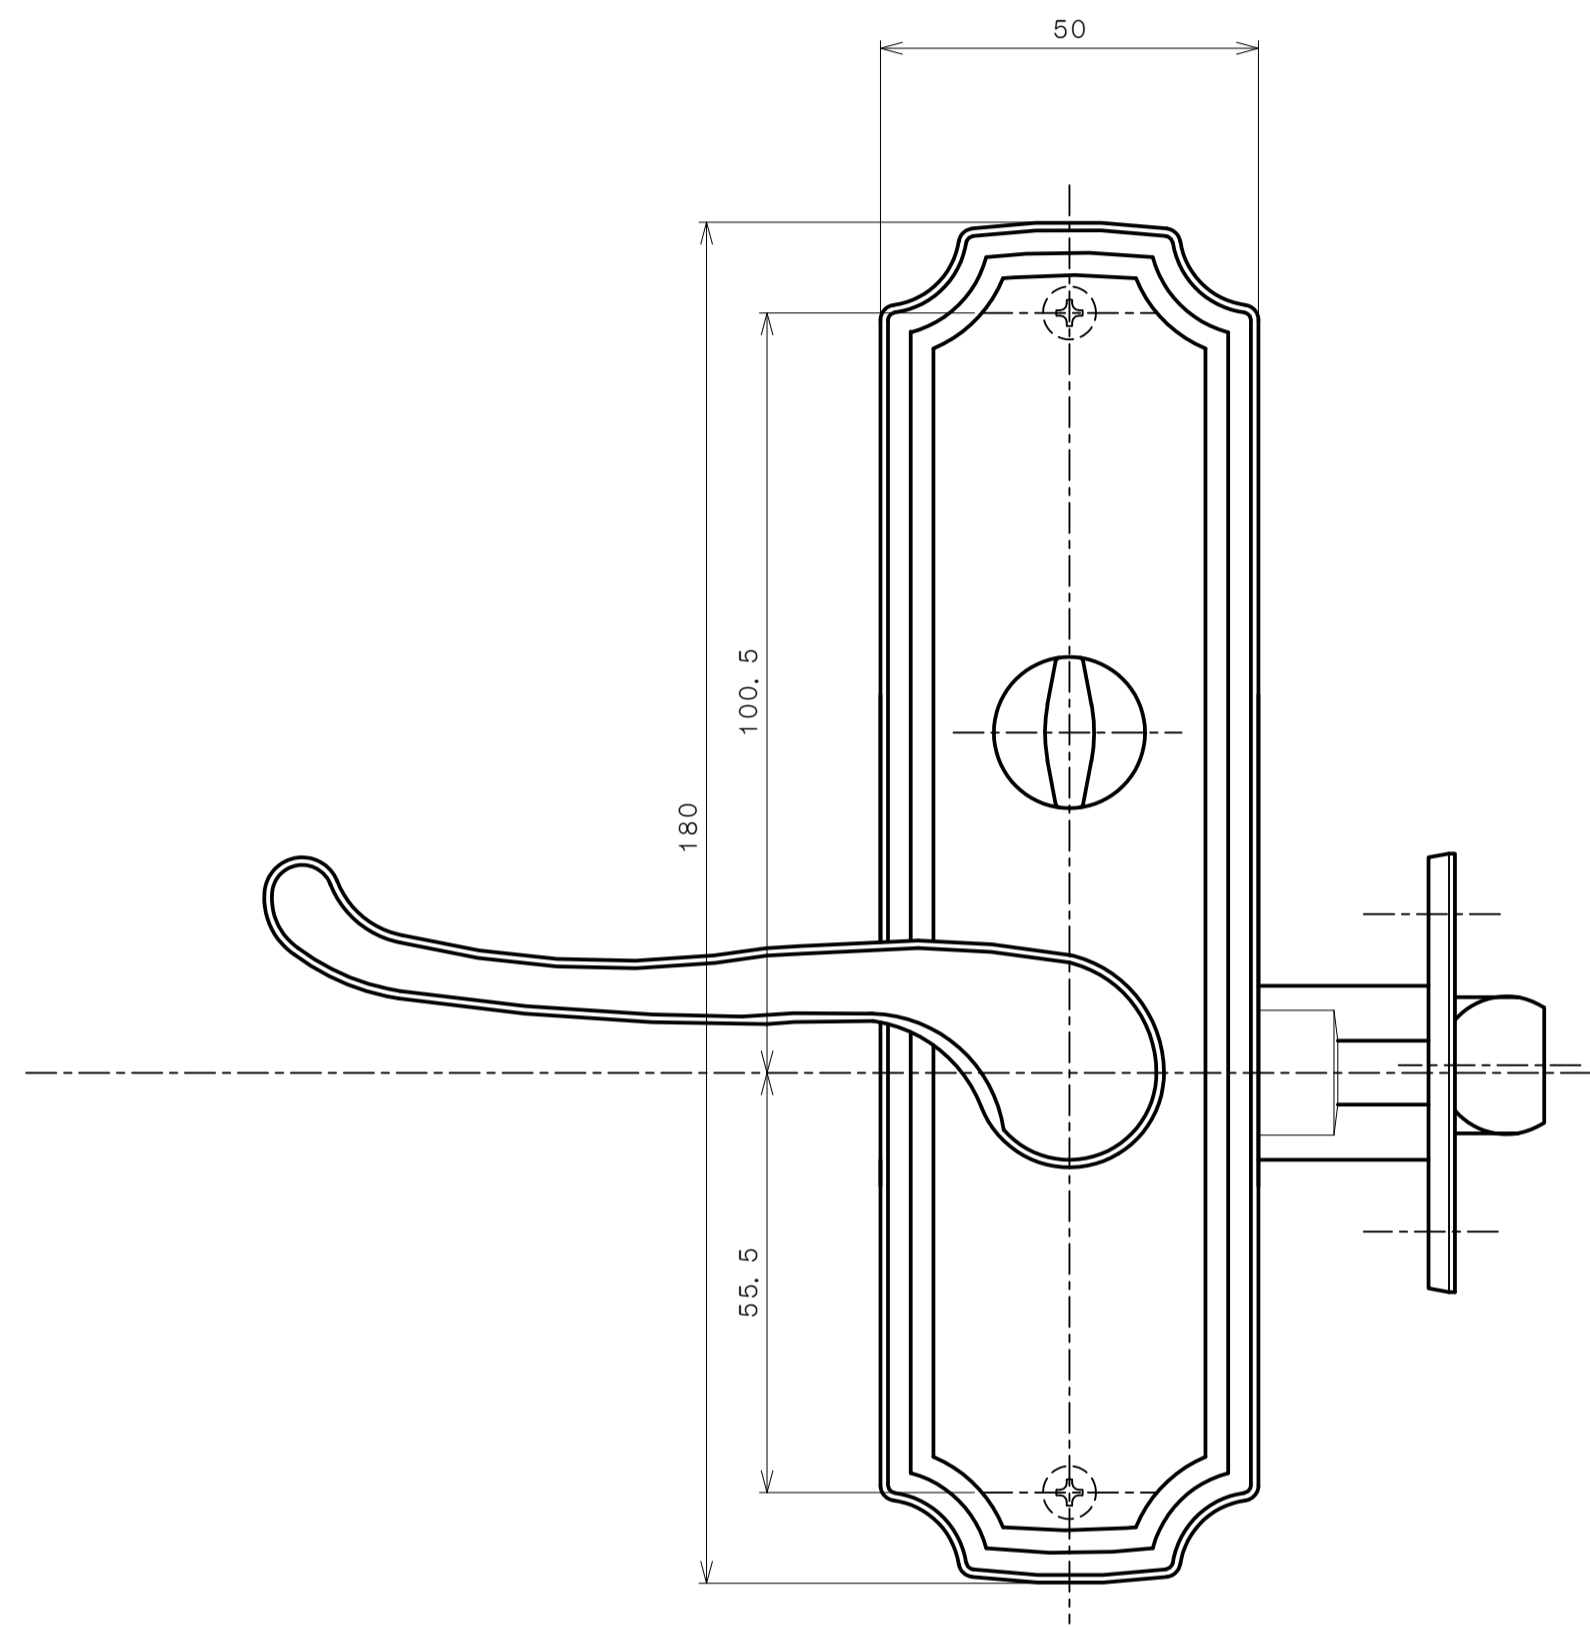

リヴィエールシリーズ

LE-1421 (丸座 シリンダー付間仕切錠)

★ ( ) 寸法はバックセット60mm

リヴィエールシリーズ

TL-1423 (木瓜座 シリンダー付間仕切錠)

★ ( ) 寸法はバックセット60mm

リヴィエールシリーズ  
LE-1441 (丸座 表示錠)

★ ( ) 寸法はバックセット60mm

リヴィエールシリーズ

TL-1442 (小判座 表示錠)

★ ( ) 寸法はバックセット60mm

リヴィエールシリーズ

TL-1443 (木瓜座 表示錠)

★ ( ) 寸法はバックセット60mm

リヴィエールシリーズ

TL-14A1 (丸座 戸襖錠)