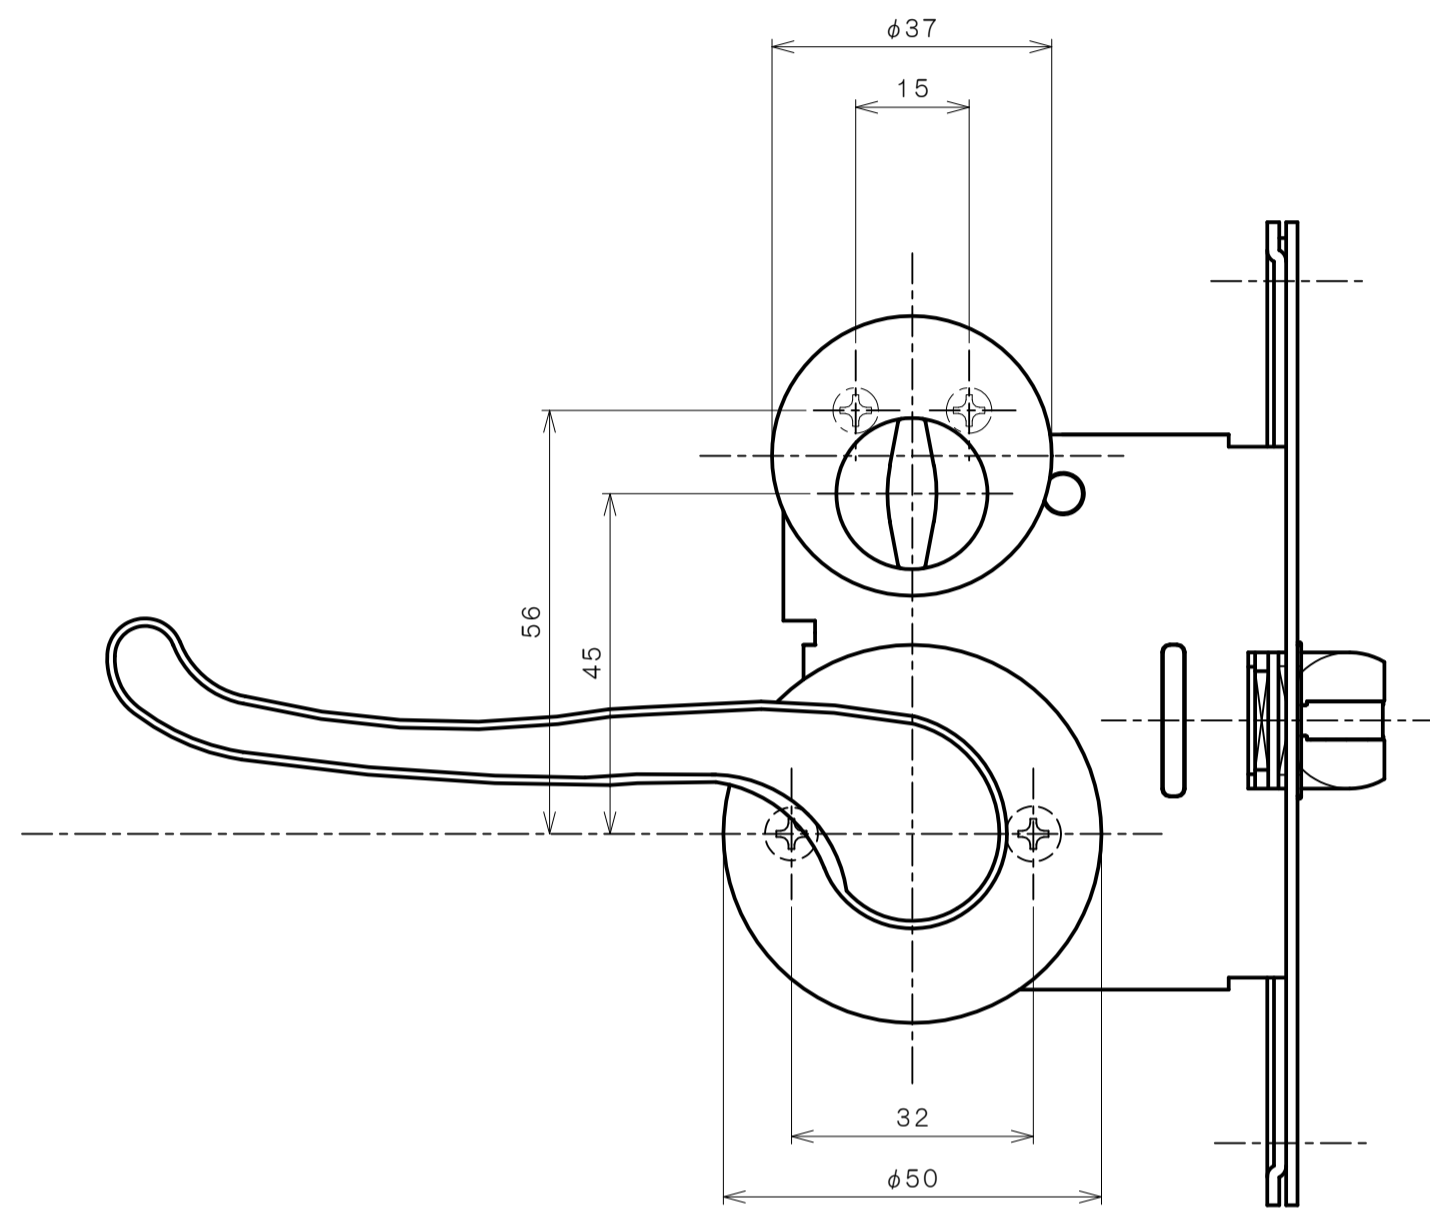

リヴィエールシリーズ

TL-1401 (丸座 空錠)

★ ( ) 寸法はバックセット60mm

リヴィエールシリーズ

TL-1402 (小判座 空錠)

★ ( ) 寸法はバックセット60mm

リヴィエールシリーズ  
 TL-1403 (木瓜座 空錠)

★ ( ) 寸法はバックセット60mm

リヴィエールシリーズ  
LE-1411 (丸座 間仕切錠)

★ ( ) 寸法はバックセット60mm

リヴィエールシリーズ

TL-1412 (小判座 間仕切錠)

★ ( ) 寸法はバックセット60mm

リヴィエールシリーズ

TL-1413 (木瓜座 間仕切錠)

★ ( ) 寸法はバックセット60mm

リヴィエールシリーズ

LE-1421 (丸座 シリンダー付間仕切錠)

★ ( ) 寸法はバックセット60mm

リヴィエールシリーズ

TL-1423 (木瓜座 シリンダー付間仕切錠)

★ ( ) 寸法はバックセット60mm

リヴィエールシリーズ  
LE-1441 (丸座 表示錠)

★ ( ) 寸法はバックセット60mm

リヴィエールシリーズ

TL-1442 (小判座 表示錠)

★ ( ) 寸法はバックセット60mm

リヴィエールシリーズ

TL-1443 (木瓜座 表示錠)

★ ( ) 寸法はバックセット60mm

リヴィエールシリーズ

TL-14A1 (丸座 戸襖錠)