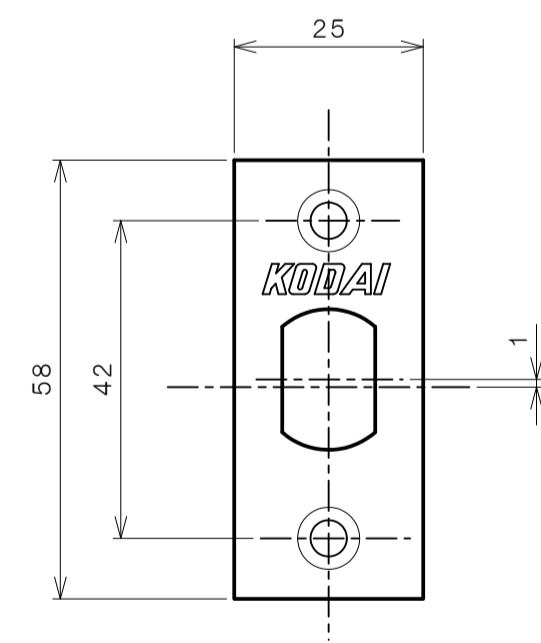

リヴィエールシリーズ

TL-1401 (丸座 空錠)

★ ( ) 寸法はバックセット60mm

リヴィエールシリーズ

TL-1402 (小判座 空錠)

★ ( ) 寸法はバックセット60mm

リヴィエールシリーズ  
 TL-1403 (木瓜座 空錠)

★ ( ) 寸法はバックセット60mm

リヴィエールシリーズ  
LE-1411 (丸座 間仕切錠)

★ ( ) 寸法はバックセット60mm

リヴィエールシリーズ

TL-1412 (小判座 間仕切錠)

★ ( ) 寸法はバックセット60mm

リヴィエールシリーズ

TL-1413 (木瓜座 間仕切錠)

★ ( ) 寸法はバックセット60mm

リヴィエールシリーズ

LE-1421 (丸座 シリンダー付間仕切錠)

★ ( ) 寸法はバックセット60mm

リヴィエールシリーズ

TL-1423 (木瓜座 シリンダー付間仕切錠)

★ ( ) 寸法はバックセット60mm

リヴィエールシリーズ  
LE-1441 (丸座 表示錠)

★ ( ) 寸法はバックセット60mm

リヴィエールシリーズ

TL-1442 (小判座 表示錠)

★ ( ) 寸法はバックセット60mm

リヴィエールシリーズ

TL-1443 (木瓜座 表示錠)

★ ( ) 寸法はバックセット60mm

リヴィエールシリーズ

TL-14A1 (丸座 戸襖錠)