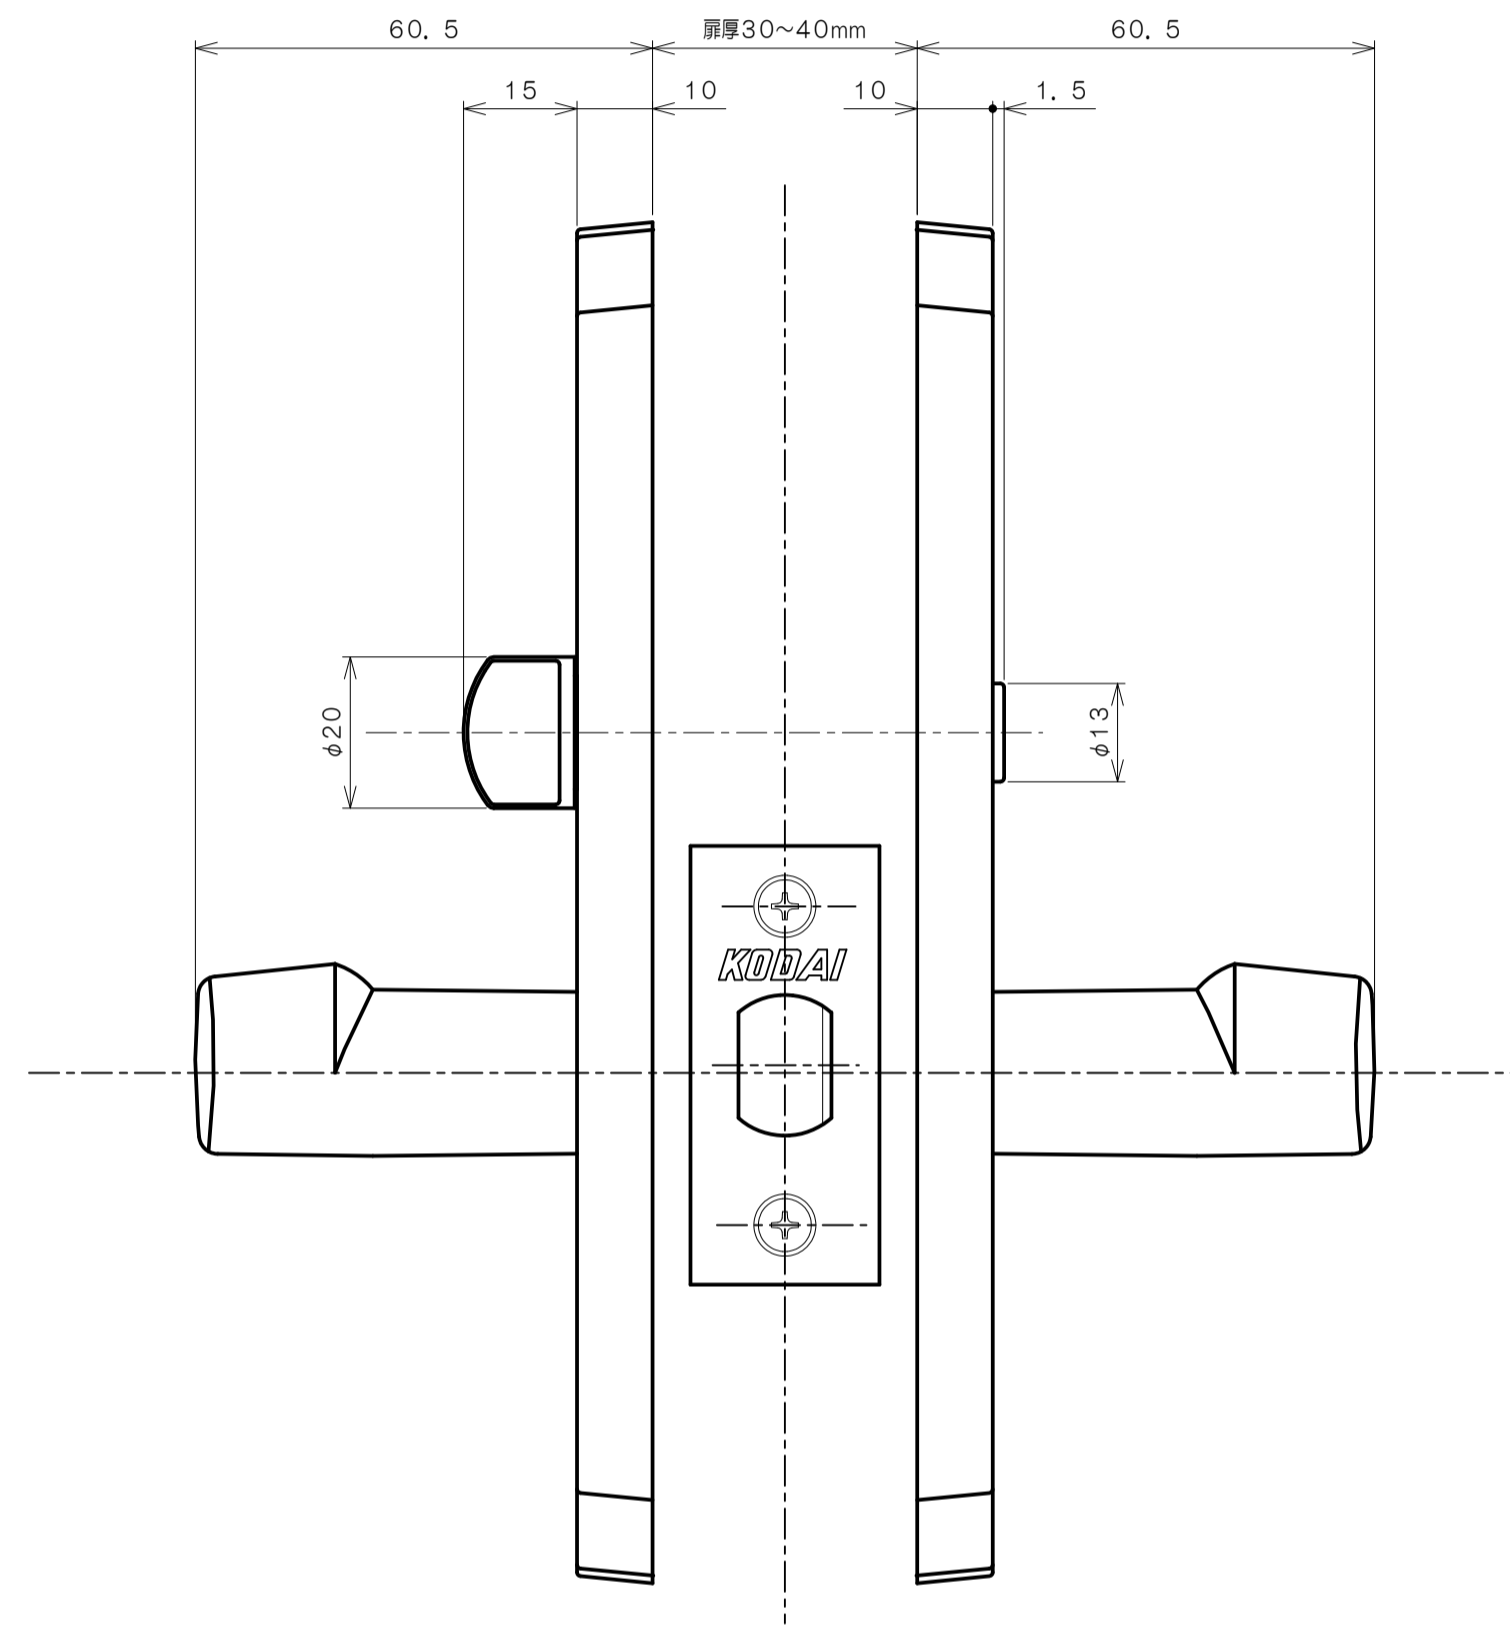

リヴィエールシリーズ  
LE-1411 (丸座 間仕切錠)

★ ( ) 寸法はバックセット60mm

リヴィエールシリーズ

TL-1412 (小判座 間仕切錠)

★ ( ) 寸法はバックセット60mm

リヴィエールシリーズ

TL-1413 (木瓜座 間仕切錠)

★ ( ) 寸法はバックセット60mm

リヴィエールシリーズ

LE-1421 (丸座 シリンダー付間仕切錠)

★ ( ) 寸法はバックセット60mm

リヴィエールシリーズ

TL-1423 (木瓜座 シリンダー付間仕切錠)

★ ( ) 寸法はバックセット60mm

リヴィエールシリーズ  
LE-1441 (丸座 表示錠)

★ ( ) 寸法はバックセット60mm

リヴィエールシリーズ

TL-1442 (小判座 表示錠)

★ ( ) 寸法はバックセット60mm

リヴィエールシリーズ

TL-1443 (木瓜座 表示錠)

★ ( ) 寸法はバックセット60mm

リヴィエールシリーズ

TL-14A1 (丸座 戸襖錠)