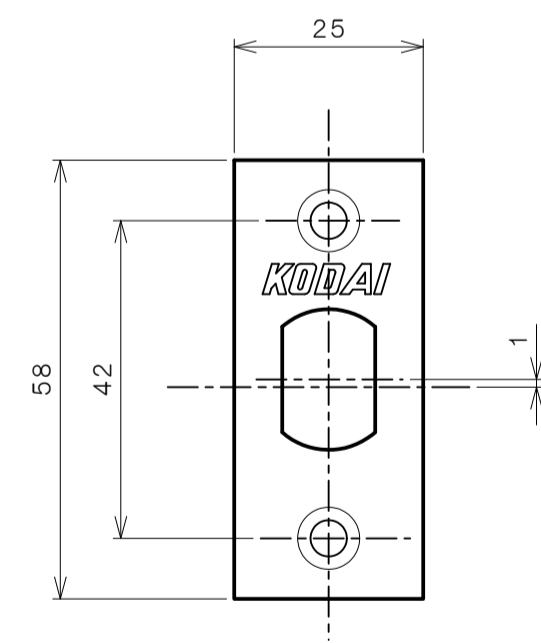

リヴィエールシリーズ  
LE-1411 (丸座 間仕切錠)

★ ( ) 寸法はバックセット60mm

リヴィエールシリーズ

TL-1412 (小判座 間仕切錠)

★ ( ) 寸法はバックセット60mm

リヴィエールシリーズ

TL-1413 (木瓜座 間仕切錠)

★ ( ) 寸法はバックセット60mm

リヴィエールシリーズ

LE-1421 (丸座 シリンダー付間仕切錠)

★ ( ) 寸法はバックセット60mm

リヴィエールシリーズ

TL-1423 (木瓜座 シリンダー付間仕切錠)

★ ( ) 寸法はバックセット60mm

リヴィエールシリーズ  
LE-1441 (丸座 表示錠)

★ ( ) 寸法はバックセット60mm

リヴィエールシリーズ

TL-1442 (小判座 表示錠)

★ ( ) 寸法はバックセット60mm

リヴィエールシリーズ

TL-1443 (木瓜座 表示錠)

★ ( ) 寸法はバックセット60mm

リヴィエールシリーズ

TL-14A1 (丸座 戸襖錠)