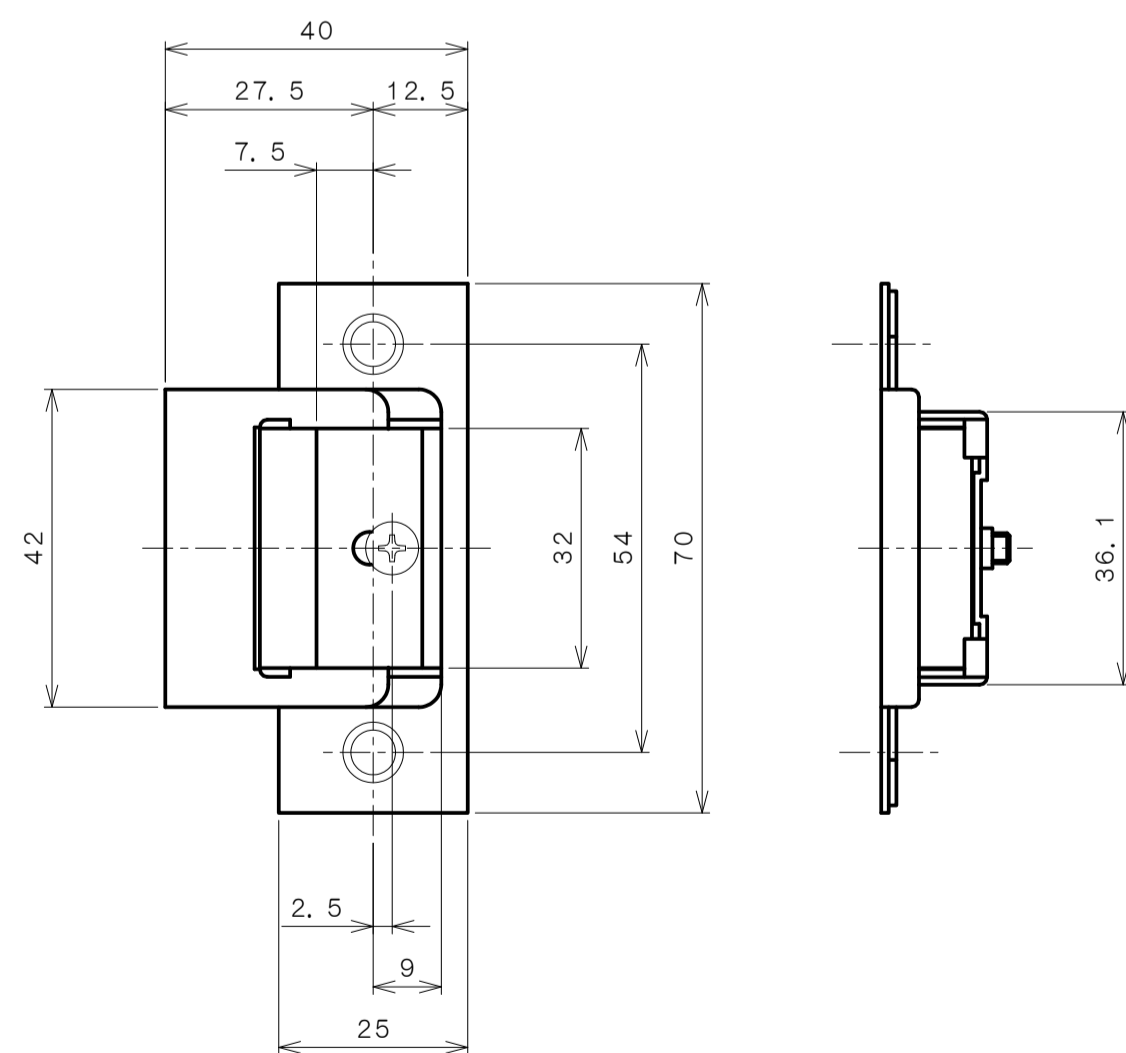

リヴィエールシリーズ

TL-1401 (丸座 空錠)

★ ( ) 寸法はバックセット60mm

リヴィエールシリーズ

TL-1402 (小判座 空錠)

★ ( ) 寸法はバックセット60mm

リヴィエールシリーズ  
 TL-1403 (木瓜座 空錠)

★ ( ) 寸法はバックセット60mm

リヴィエールシリーズ  
LE-1411 (丸座 間仕切錠)

★ ( ) 寸法はバックセット60mm

リヴィエールシリーズ

TL-1412 (小判座 間仕切錠)

★ ( ) 寸法はバックセット60mm

リヴィエールシリーズ

TL-1413 (木瓜座 間仕切錠)

★ ( ) 寸法はバックセット60mm

リヴィエールシリーズ

LE-1421 (丸座 シリンダー付間仕切錠)

★ ( ) 寸法はバックセット60mm

リヴィエールシリーズ

TL-1423 (木瓜座 シリンダー付間仕切錠)

★ ( ) 寸法はバックセット60mm

リヴィエールシリーズ  
LE-1441 (丸座 表示錠)

★ ( ) 寸法はバックセット60mm

リヴィエールシリーズ

TL-1442 (小判座 表示錠)

★ ( ) 寸法はバックセット60mm

リヴィエールシリーズ

TL-1443 (木瓜座 表示錠)

★ ( ) 寸法はバックセット60mm

リヴィエールシリーズ

TL-14A1 (丸座 戸襖錠)