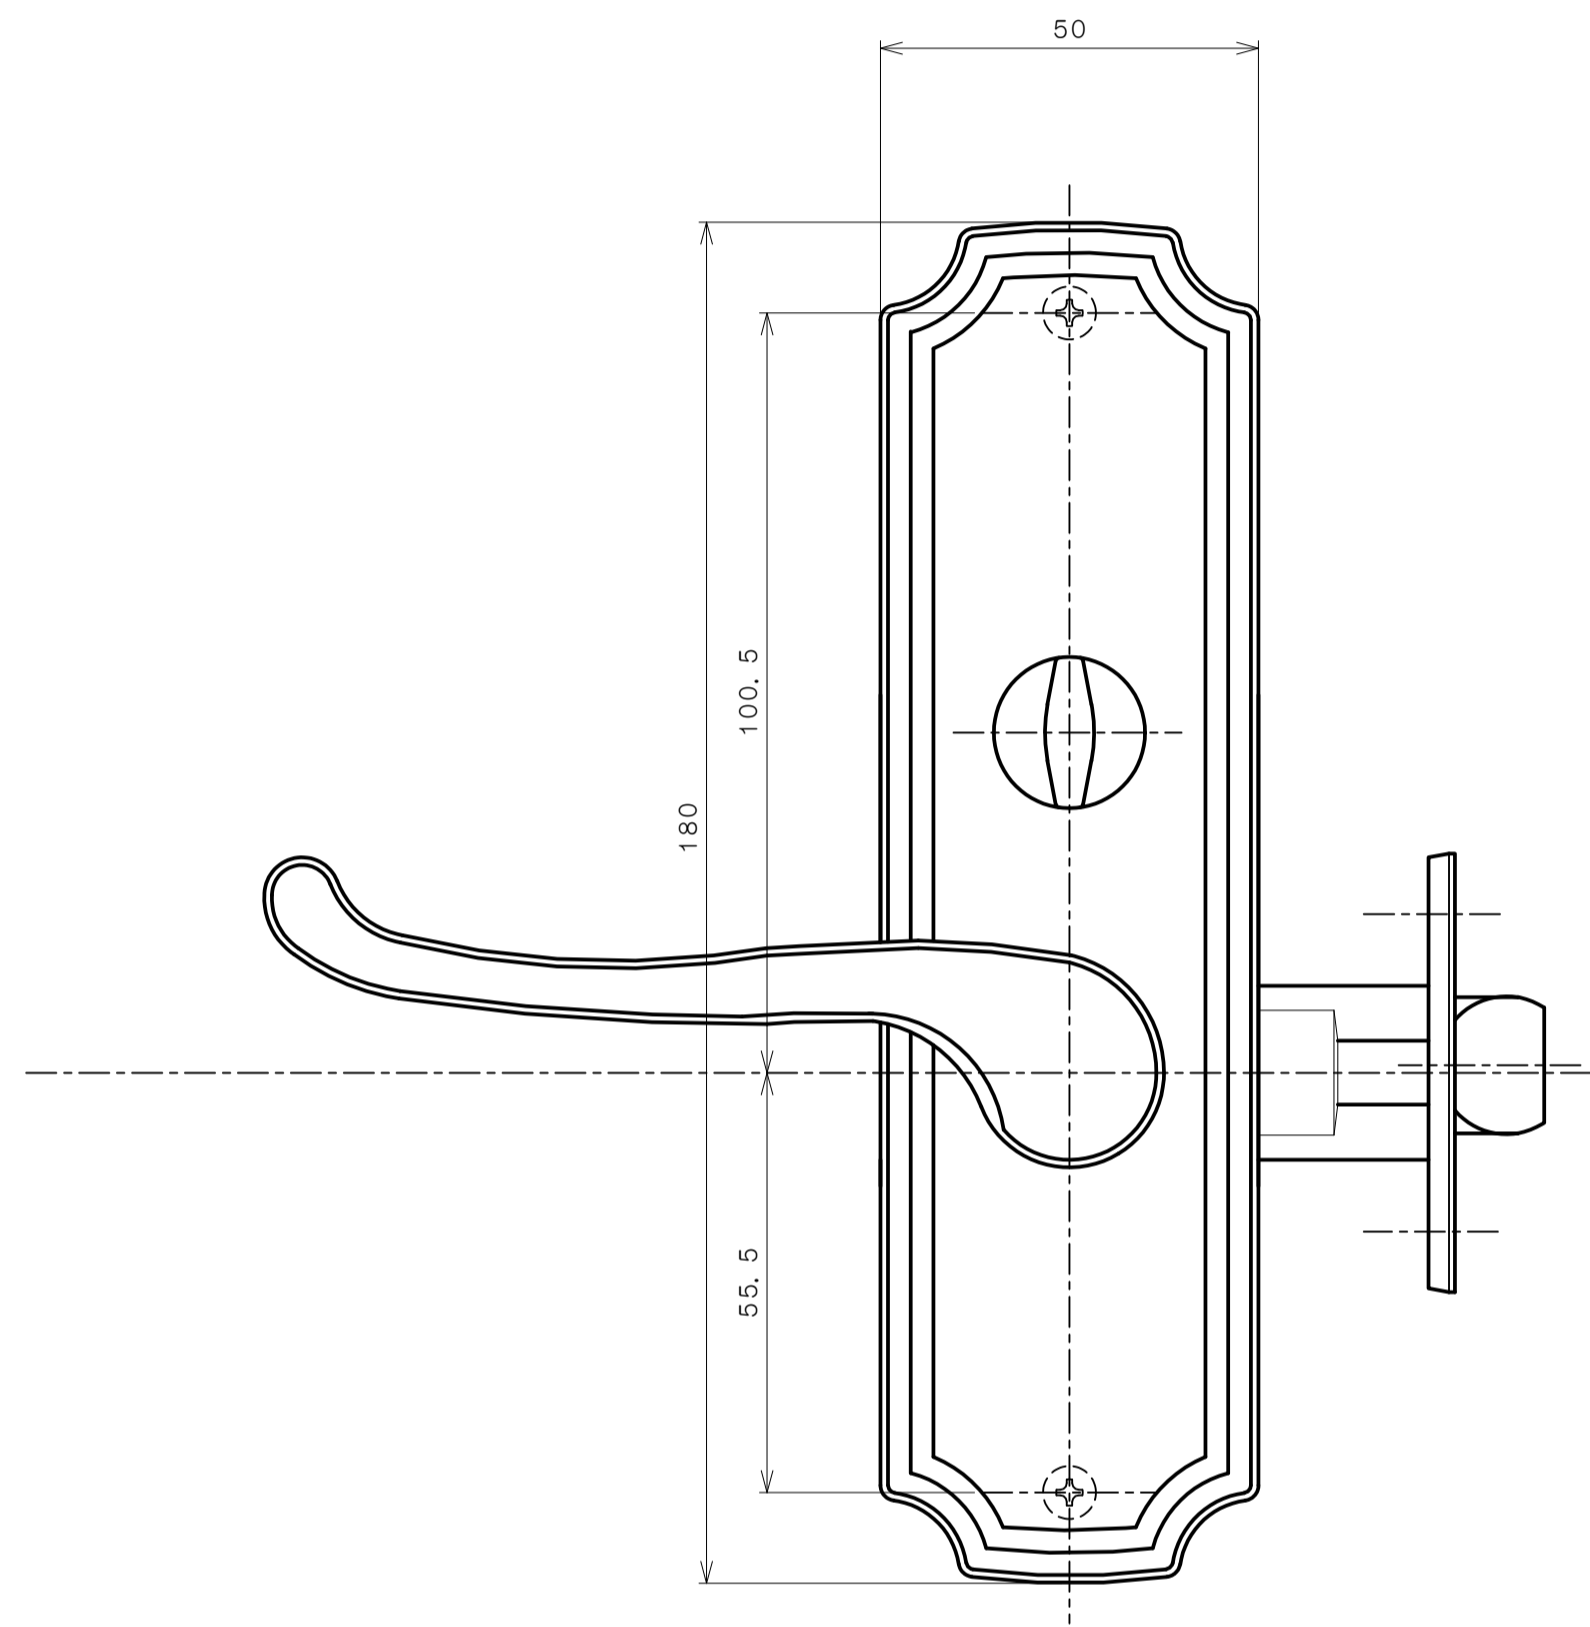

リヴィエールシリーズ  
LE-1411 (丸座 間仕切錠)

★ ( ) 寸法はバックセット60mm

リヴィエールシリーズ

TL-1412 (小判座 間仕切錠)

★ ( ) 寸法はバックセット60mm

リヴィエールシリーズ

TL-1413 (木瓜座 間仕切錠)

★ ( ) 寸法はバックセット60mm

リヴィエールシリーズ

LE-1421 (丸座 シリンダー付間仕切錠)

★ ( ) 寸法はバックセット60mm

リヴィエールシリーズ

TL-1423 (木瓜座 シリンダー付間仕切錠)

★ ( ) 寸法はバックセット60mm

リヴィエールシリーズ  
LE-1441 (丸座 表示錠)

★ ( ) 寸法はバックセット60mm

リヴィエールシリーズ

TL-1442 (小判座 表示錠)

★ ( ) 寸法はバックセット60mm

リヴィエールシリーズ

TL-1443 (木瓜座 表示錠)

★ ( ) 寸法はバックセット60mm

リヴィエールシリーズ

TL-14A1 (丸座 戸襖錠)