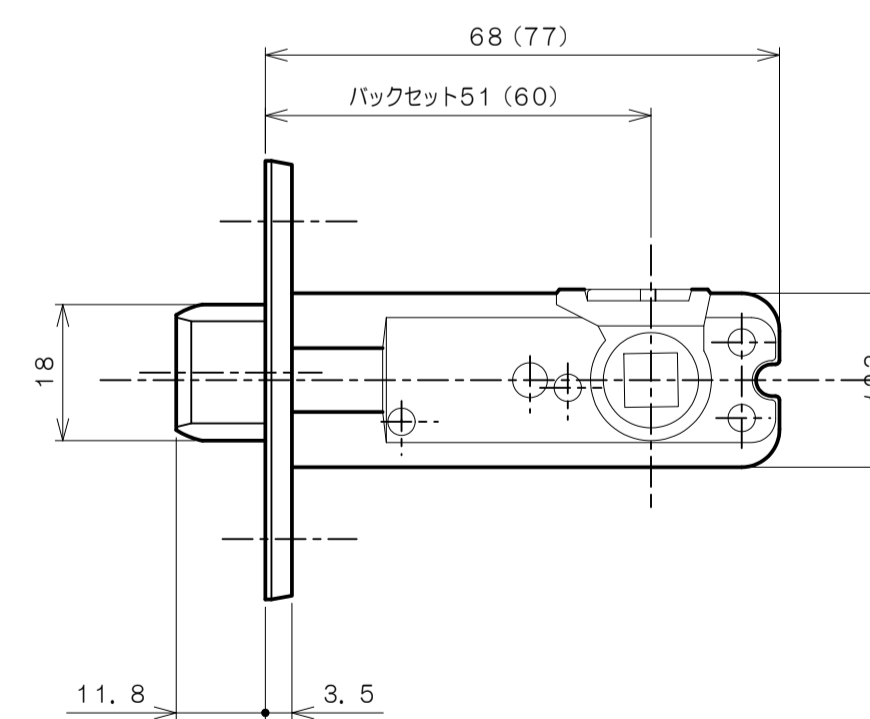

リヴィエールシリーズ

LE-1421 (丸座 シリンダー付間仕切錠)

★ ( ) 寸法はバックセット60mm

リヴィエールシリーズ

TL-1423 (木瓜座 シリンダー付間仕切錠)

★ ( ) 寸法はバックセット60mm

リヴィエールシリーズ  
LE-1441 (丸座 表示錠)

★ ( ) 寸法はバックセット60mm

リヴィエールシリーズ

TL-1442 (小判座 表示錠)

★ ( ) 寸法はバックセット60mm

リヴィエールシリーズ

TL-1443 (木瓜座 表示錠)

★ ( ) 寸法はバックセット60mm

リヴィエールシリーズ

TL-14A1 (丸座 戸襖錠)