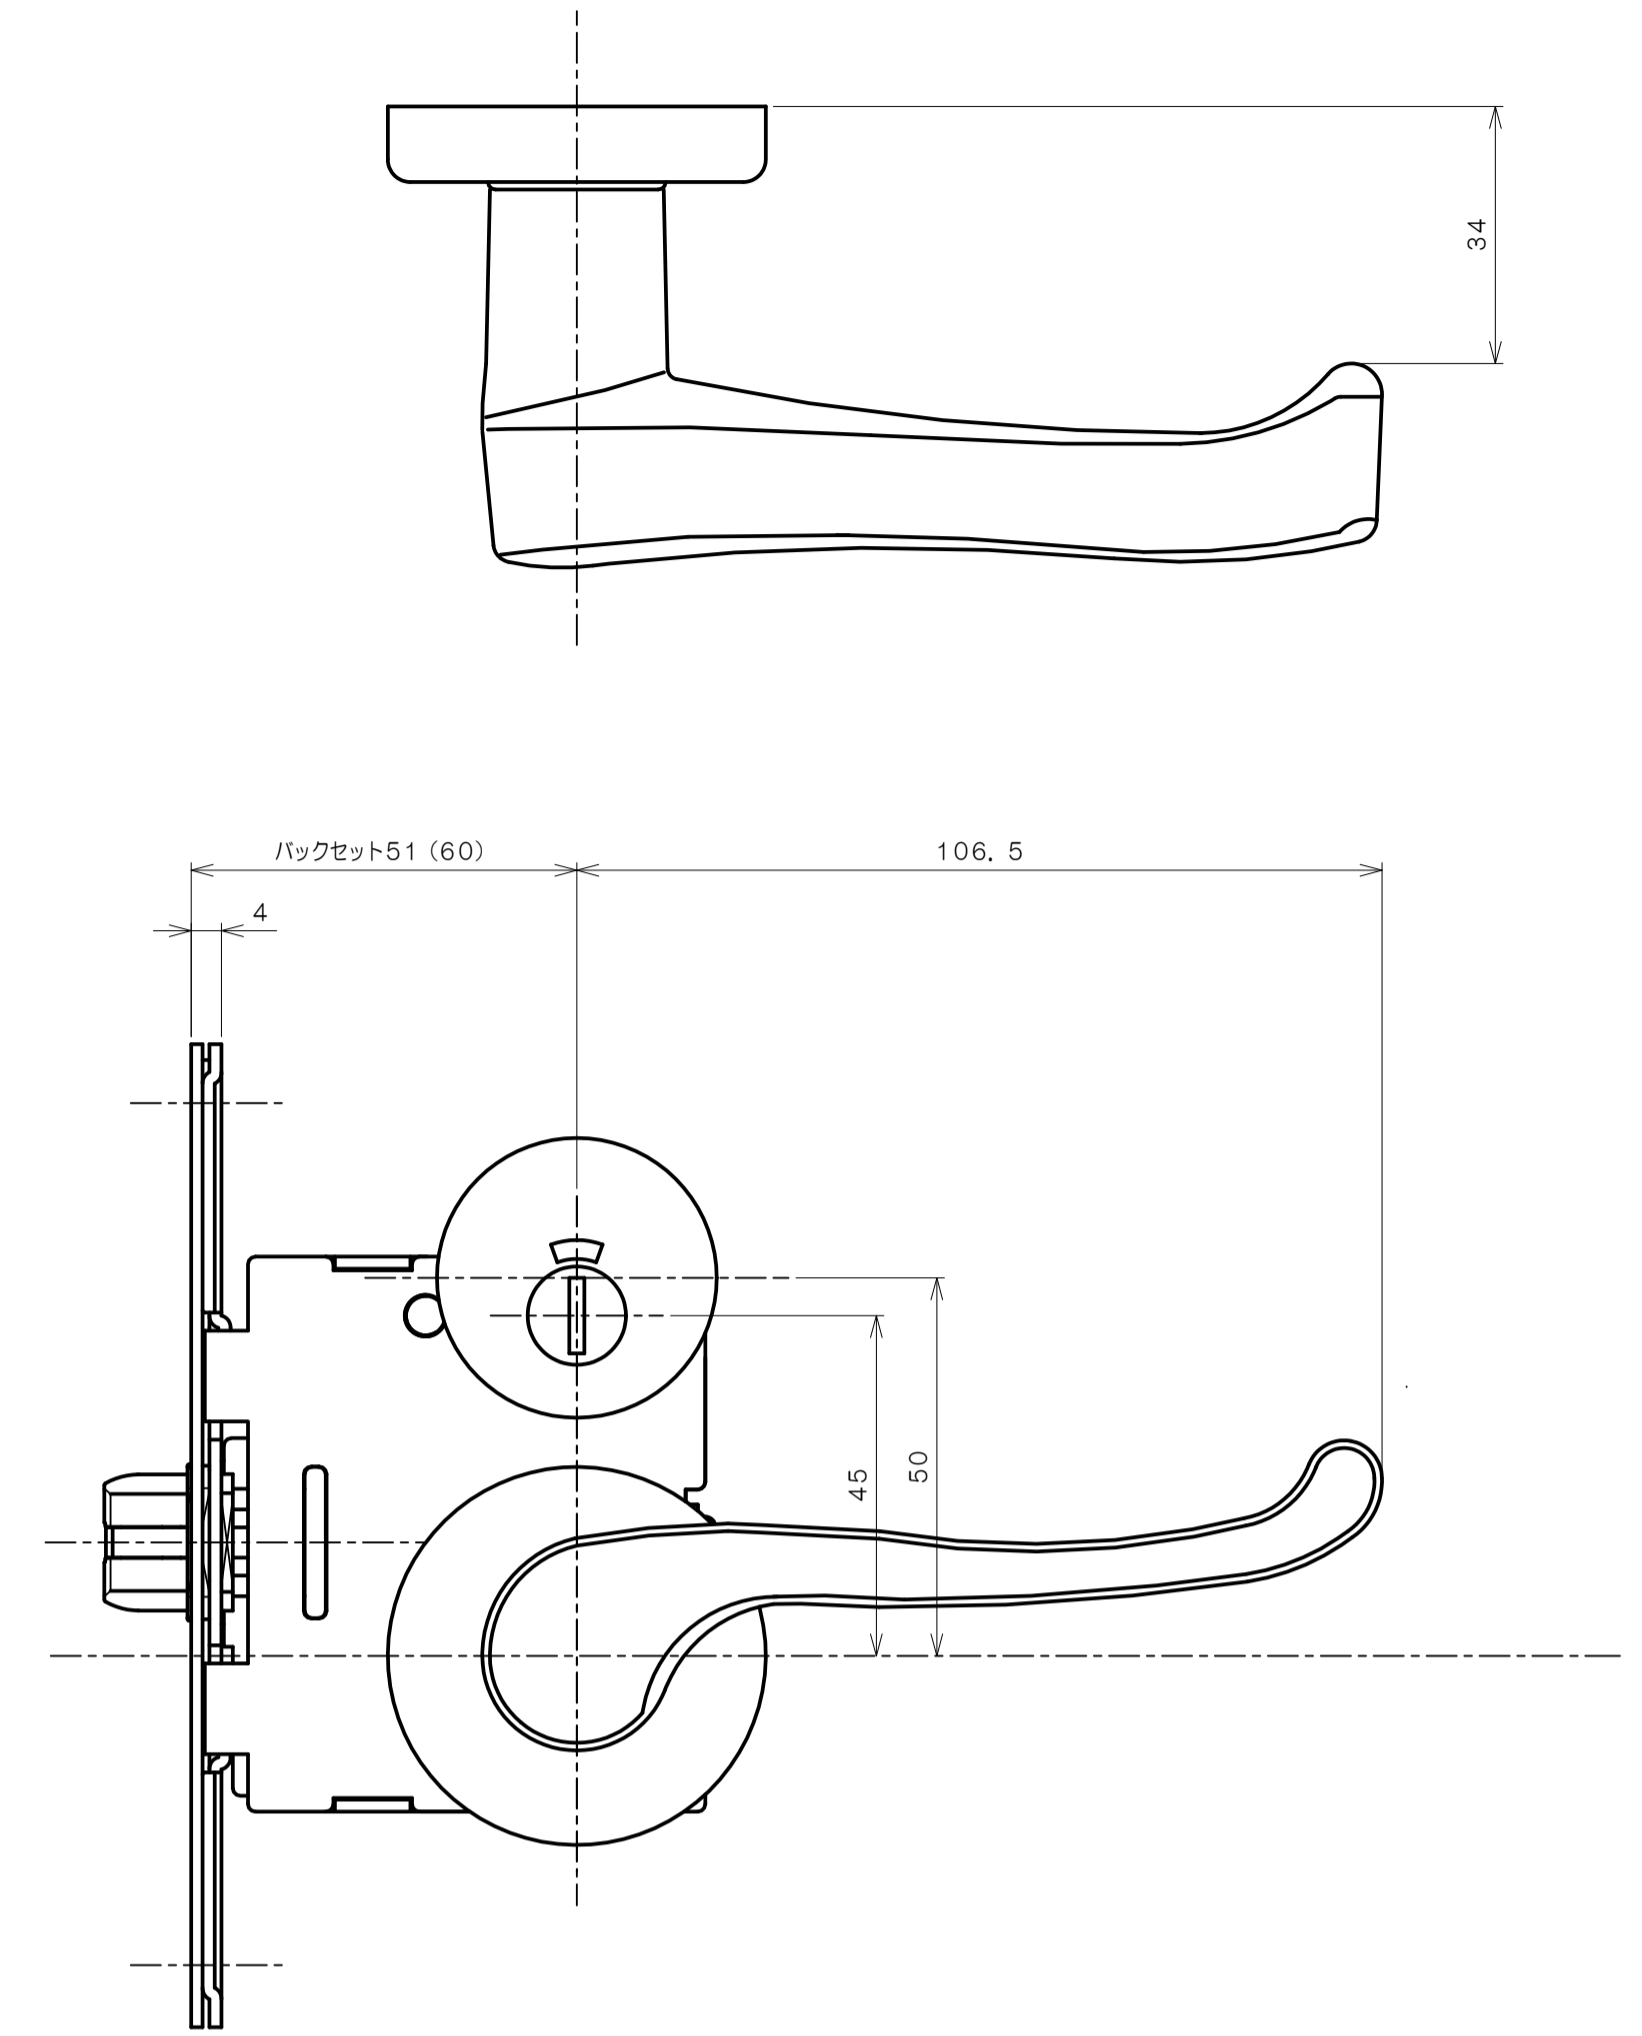

リヴィエールシリーズ  
LE-1411 (丸座 間仕切錠)

★ ( ) 寸法はバックセット60mm

リヴィエールシリーズ

TL-1412 (小判座 間仕切錠)

★ ( ) 寸法はバックセット60mm

リヴィエールシリーズ

TL-1413 (木瓜座 間仕切錠)

★ ( ) 寸法はバックセット60mm

リヴィエールシリーズ

LE-1421 (丸座 シリンダー付間仕切錠)

★ ( ) 寸法はバックセット60mm

リヴィエールシリーズ

TL-1423 (木瓜座 シリンダー付間仕切錠)

★ ( ) 寸法はバックセット60mm

リヴィエールシリーズ  
LE-1441 (丸座 表示錠)

★ ( ) 寸法はバックセット60mm

リヴィエールシリーズ

TL-1442 (小判座 表示錠)

★ ( ) 寸法はバックセット60mm

リヴィエールシリーズ

TL-1443 (木瓜座 表示錠)

★ ( ) 寸法はバックセット60mm

リヴィエールシリーズ

TL-14A1 (丸座 戸襖錠)