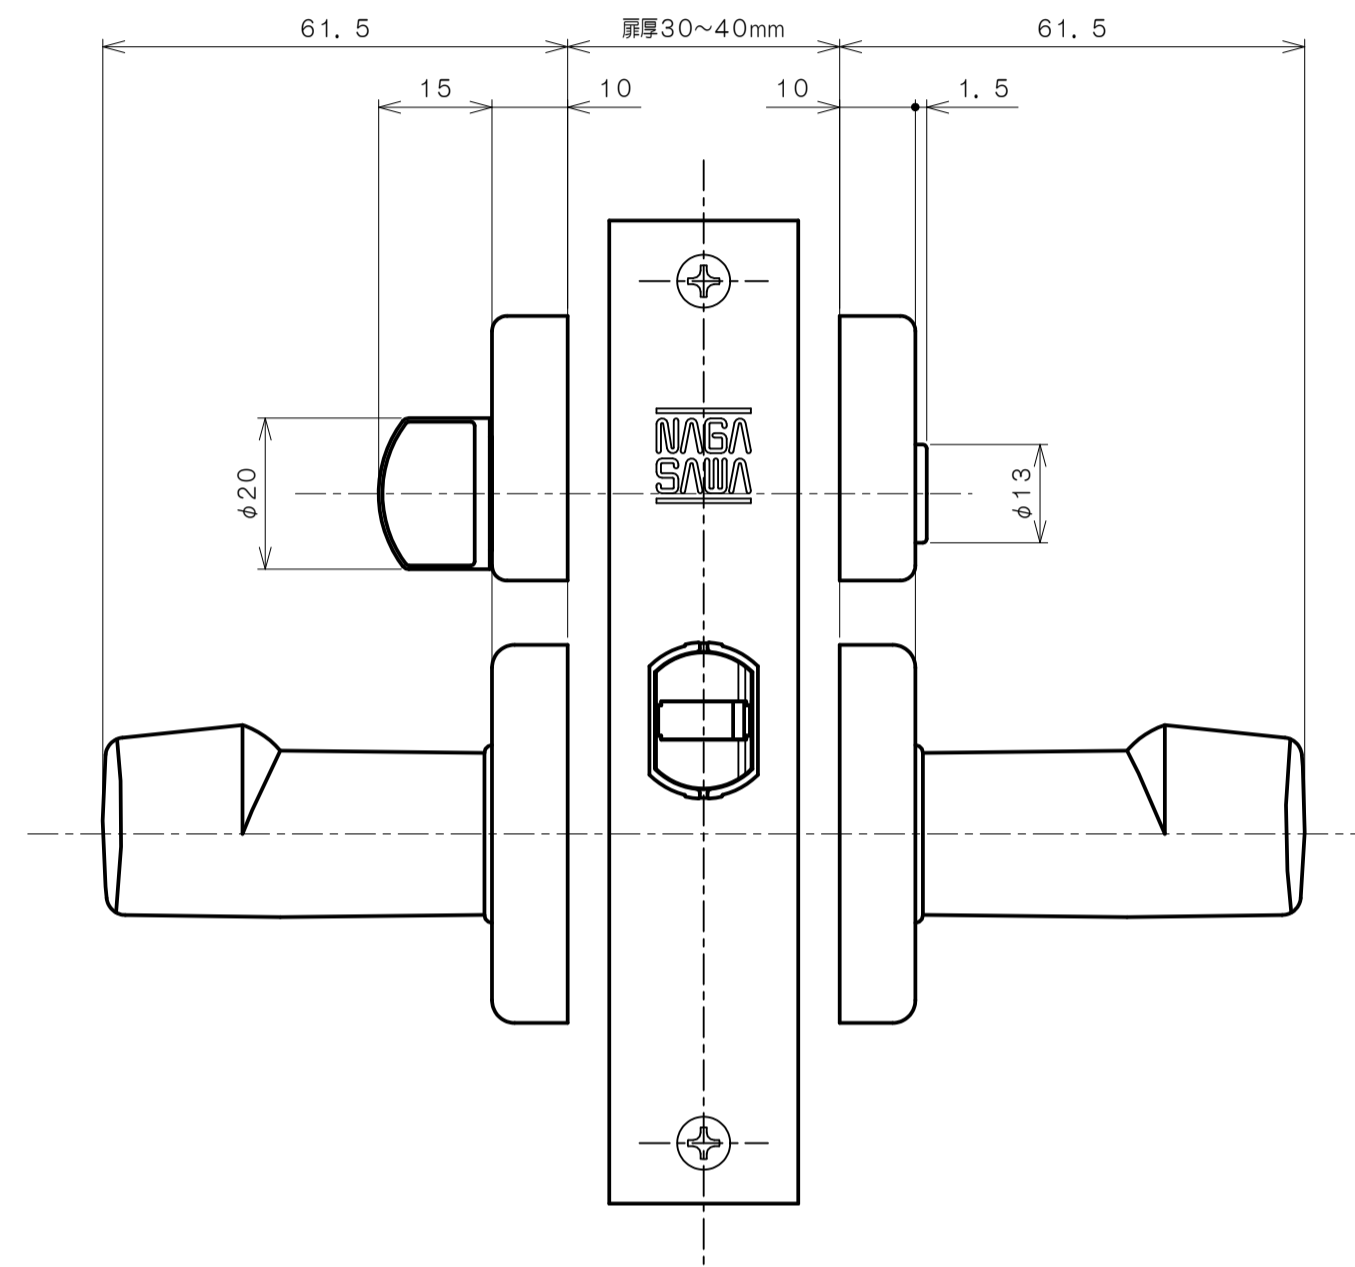

リヴィエールシリーズ

TL-1401 (丸座 空錠)

★ ( ) 寸法はバックセット60mm

リヴィエールシリーズ

TL-1402 (小判座 空錠)

★ ( ) 寸法はバックセット60mm

リヴィエールシリーズ  
 TL-1403 (木瓜座 空錠)

★ ( ) 寸法はバックセット60mm

リヴィエールシリーズ  
LE-1411 (丸座 間仕切錠)

★ ( ) 寸法はバックセット60mm

リヴィエールシリーズ

TL-1412 (小判座 間仕切錠)

★ ( ) 寸法はバックセット60mm

リヴィエールシリーズ

TL-1413 (木瓜座 間仕切錠)

★ ( ) 寸法はバックセット60mm

リヴィエールシリーズ

LE-1421 (丸座 シリンダー付間仕切錠)

★ ( ) 寸法はバックセット60mm

リヴィエールシリーズ

TL-1423 (木瓜座 シリンダー付間仕切錠)

★ ( ) 寸法はバックセット60mm

リヴィエールシリーズ  
LE-1441 (丸座 表示錠)

★ ( ) 寸法はバックセット60mm

リヴィエールシリーズ

TL-1442 (小判座 表示錠)

★ ( ) 寸法はバックセット60mm

リヴィエールシリーズ

TL-1443 (木瓜座 表示錠)

★ ( ) 寸法はバックセット60mm

リヴィエールシリーズ

TL-14A1 (丸座 戸襖錠)