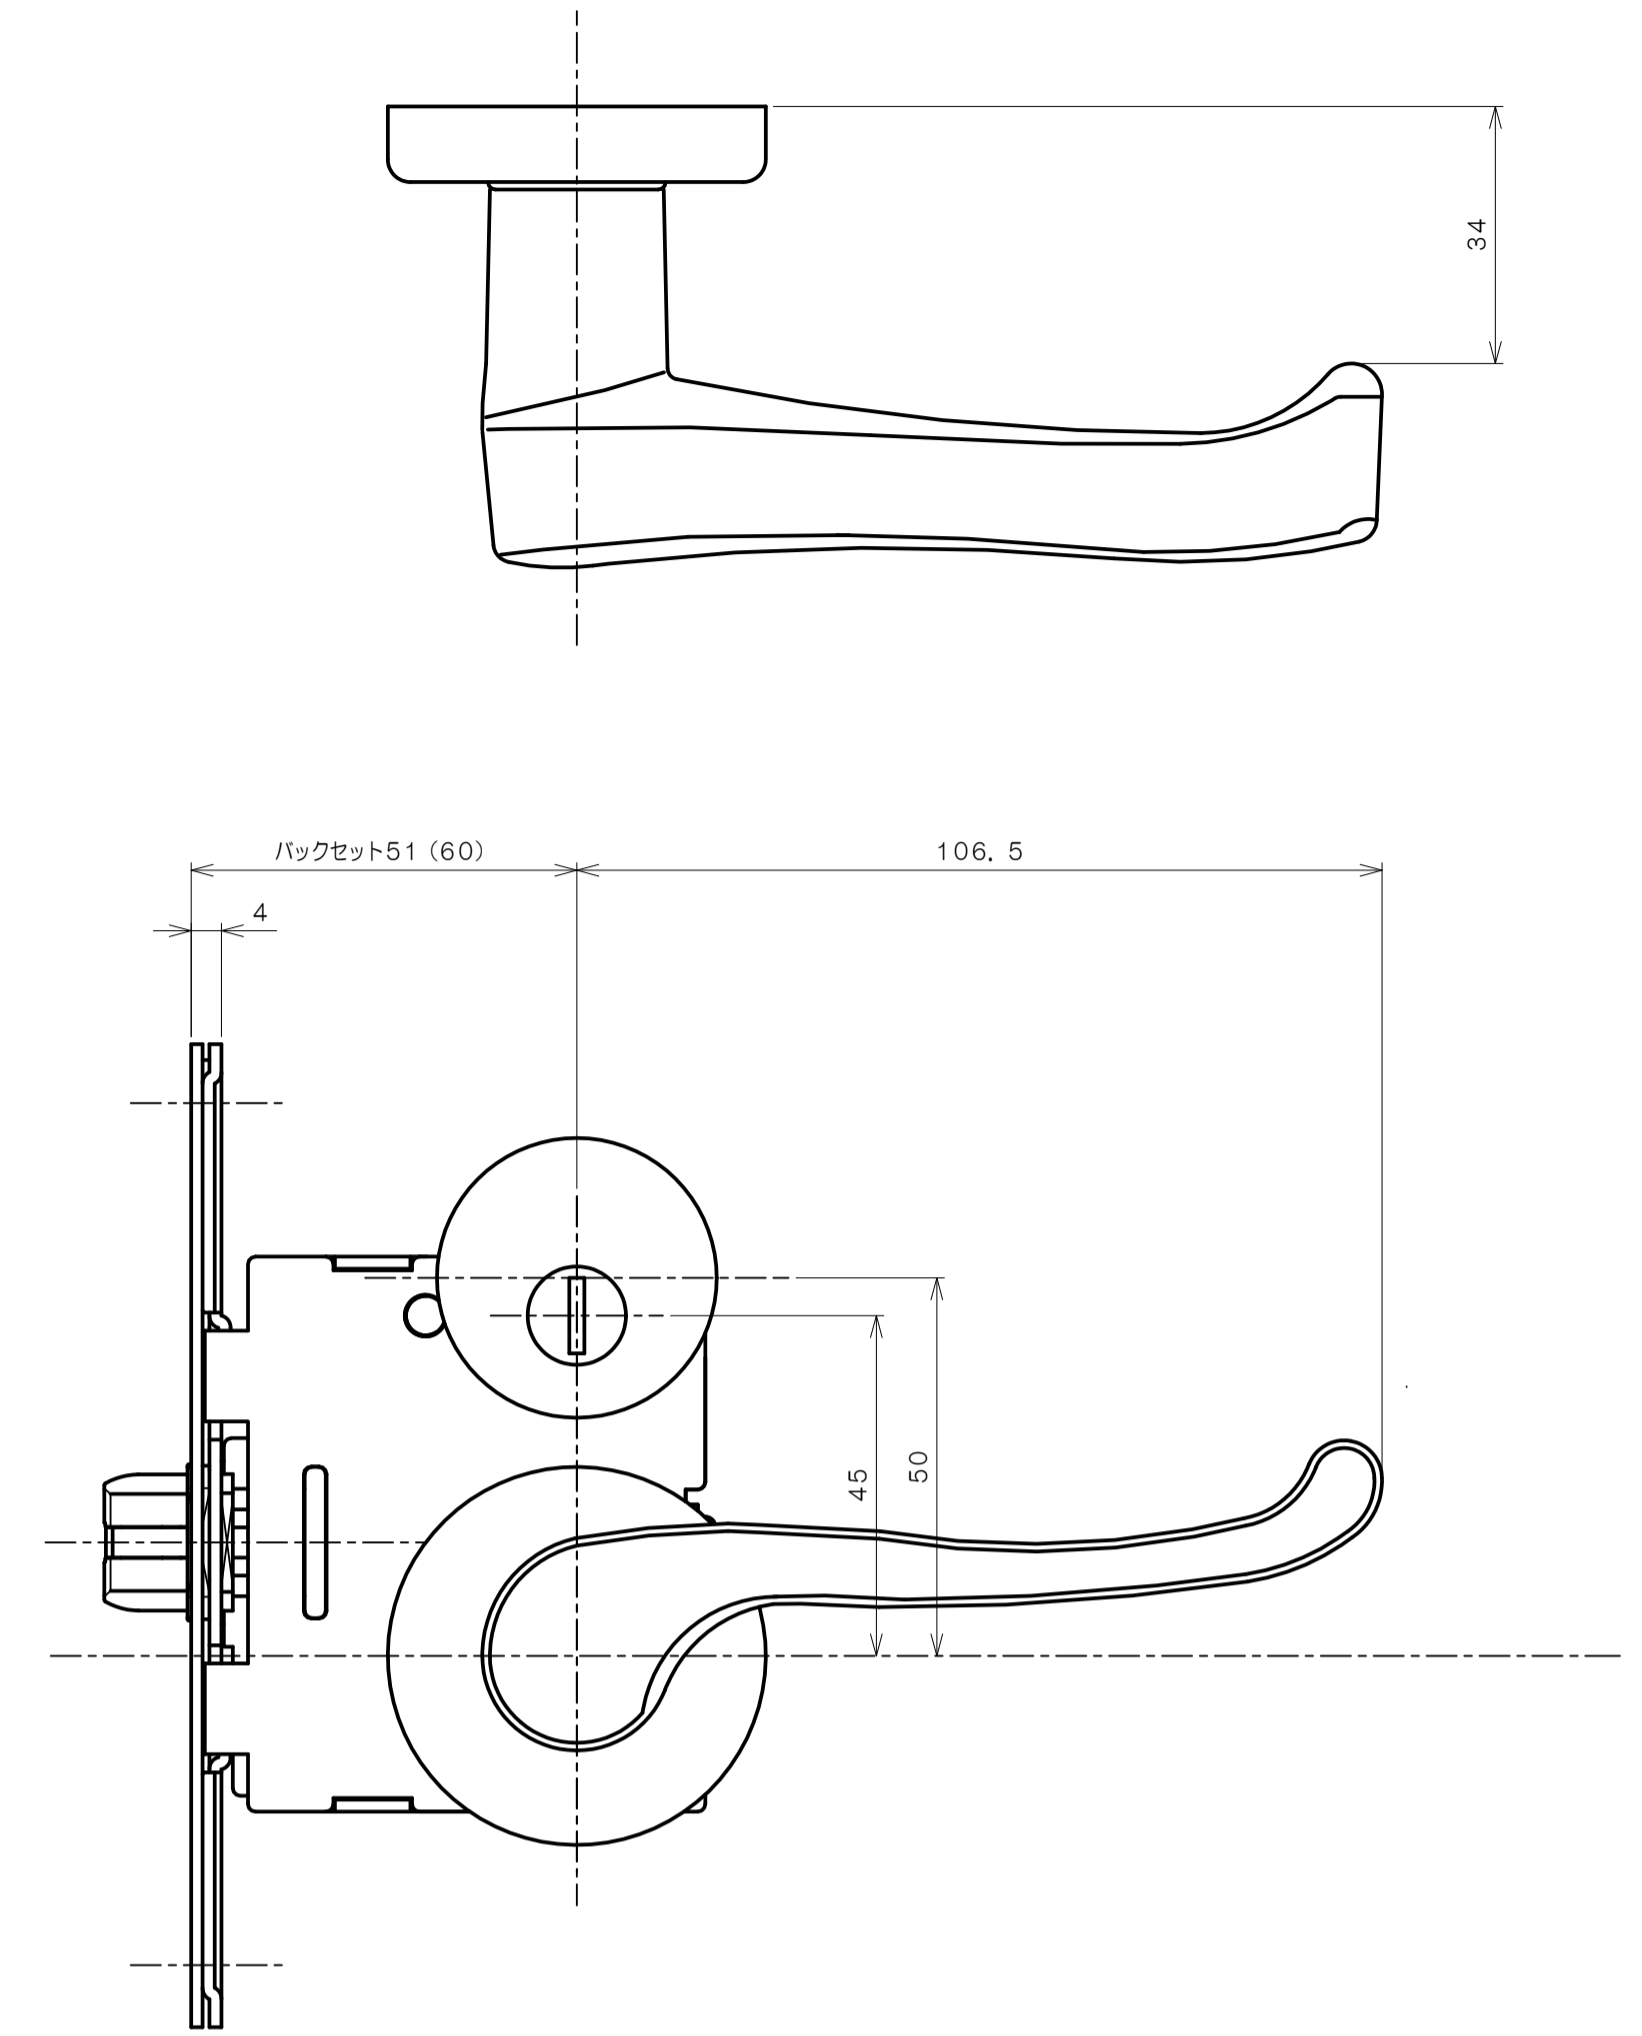

リヴィエールシリーズ

TL-1401 (丸座 空錠)

★ ( ) 寸法はバックセット60mm

リヴィエールシリーズ

TL-1402 (小判座 空錠)

★ ( ) 寸法はバックセット60mm

リヴィエールシリーズ  
 TL-1403 (木瓜座 空錠)

★ ( ) 寸法はバックセット60mm

リヴィエールシリーズ  
LE-1411 (丸座 間仕切錠)

★ ( ) 寸法はバックセット60mm

リヴィエールシリーズ

TL-1412 (小判座 間仕切錠)

★ ( ) 寸法はバックセット60mm

リヴィエールシリーズ

TL-1413 (木瓜座 間仕切錠)

★ ( ) 寸法はバックセット60mm

リヴィエールシリーズ

LE-1421 (丸座 シリンダー付間仕切錠)

★ ( ) 寸法はバックセット60mm

リヴィエールシリーズ

TL-1423 (木瓜座 シリンダー付間仕切錠)

★ ( ) 寸法はバックセット60mm

リヴィエールシリーズ  
LE-1441 (丸座 表示錠)

★ ( ) 寸法はバックセット60mm

リヴィエールシリーズ

TL-1442 (小判座 表示錠)

★ ( ) 寸法はバックセット60mm

リヴィエールシリーズ

TL-1443 (木瓜座 表示錠)

★ ( ) 寸法はバックセット60mm

リヴィエールシリーズ

TL-14A1 (丸座 戸襖錠)