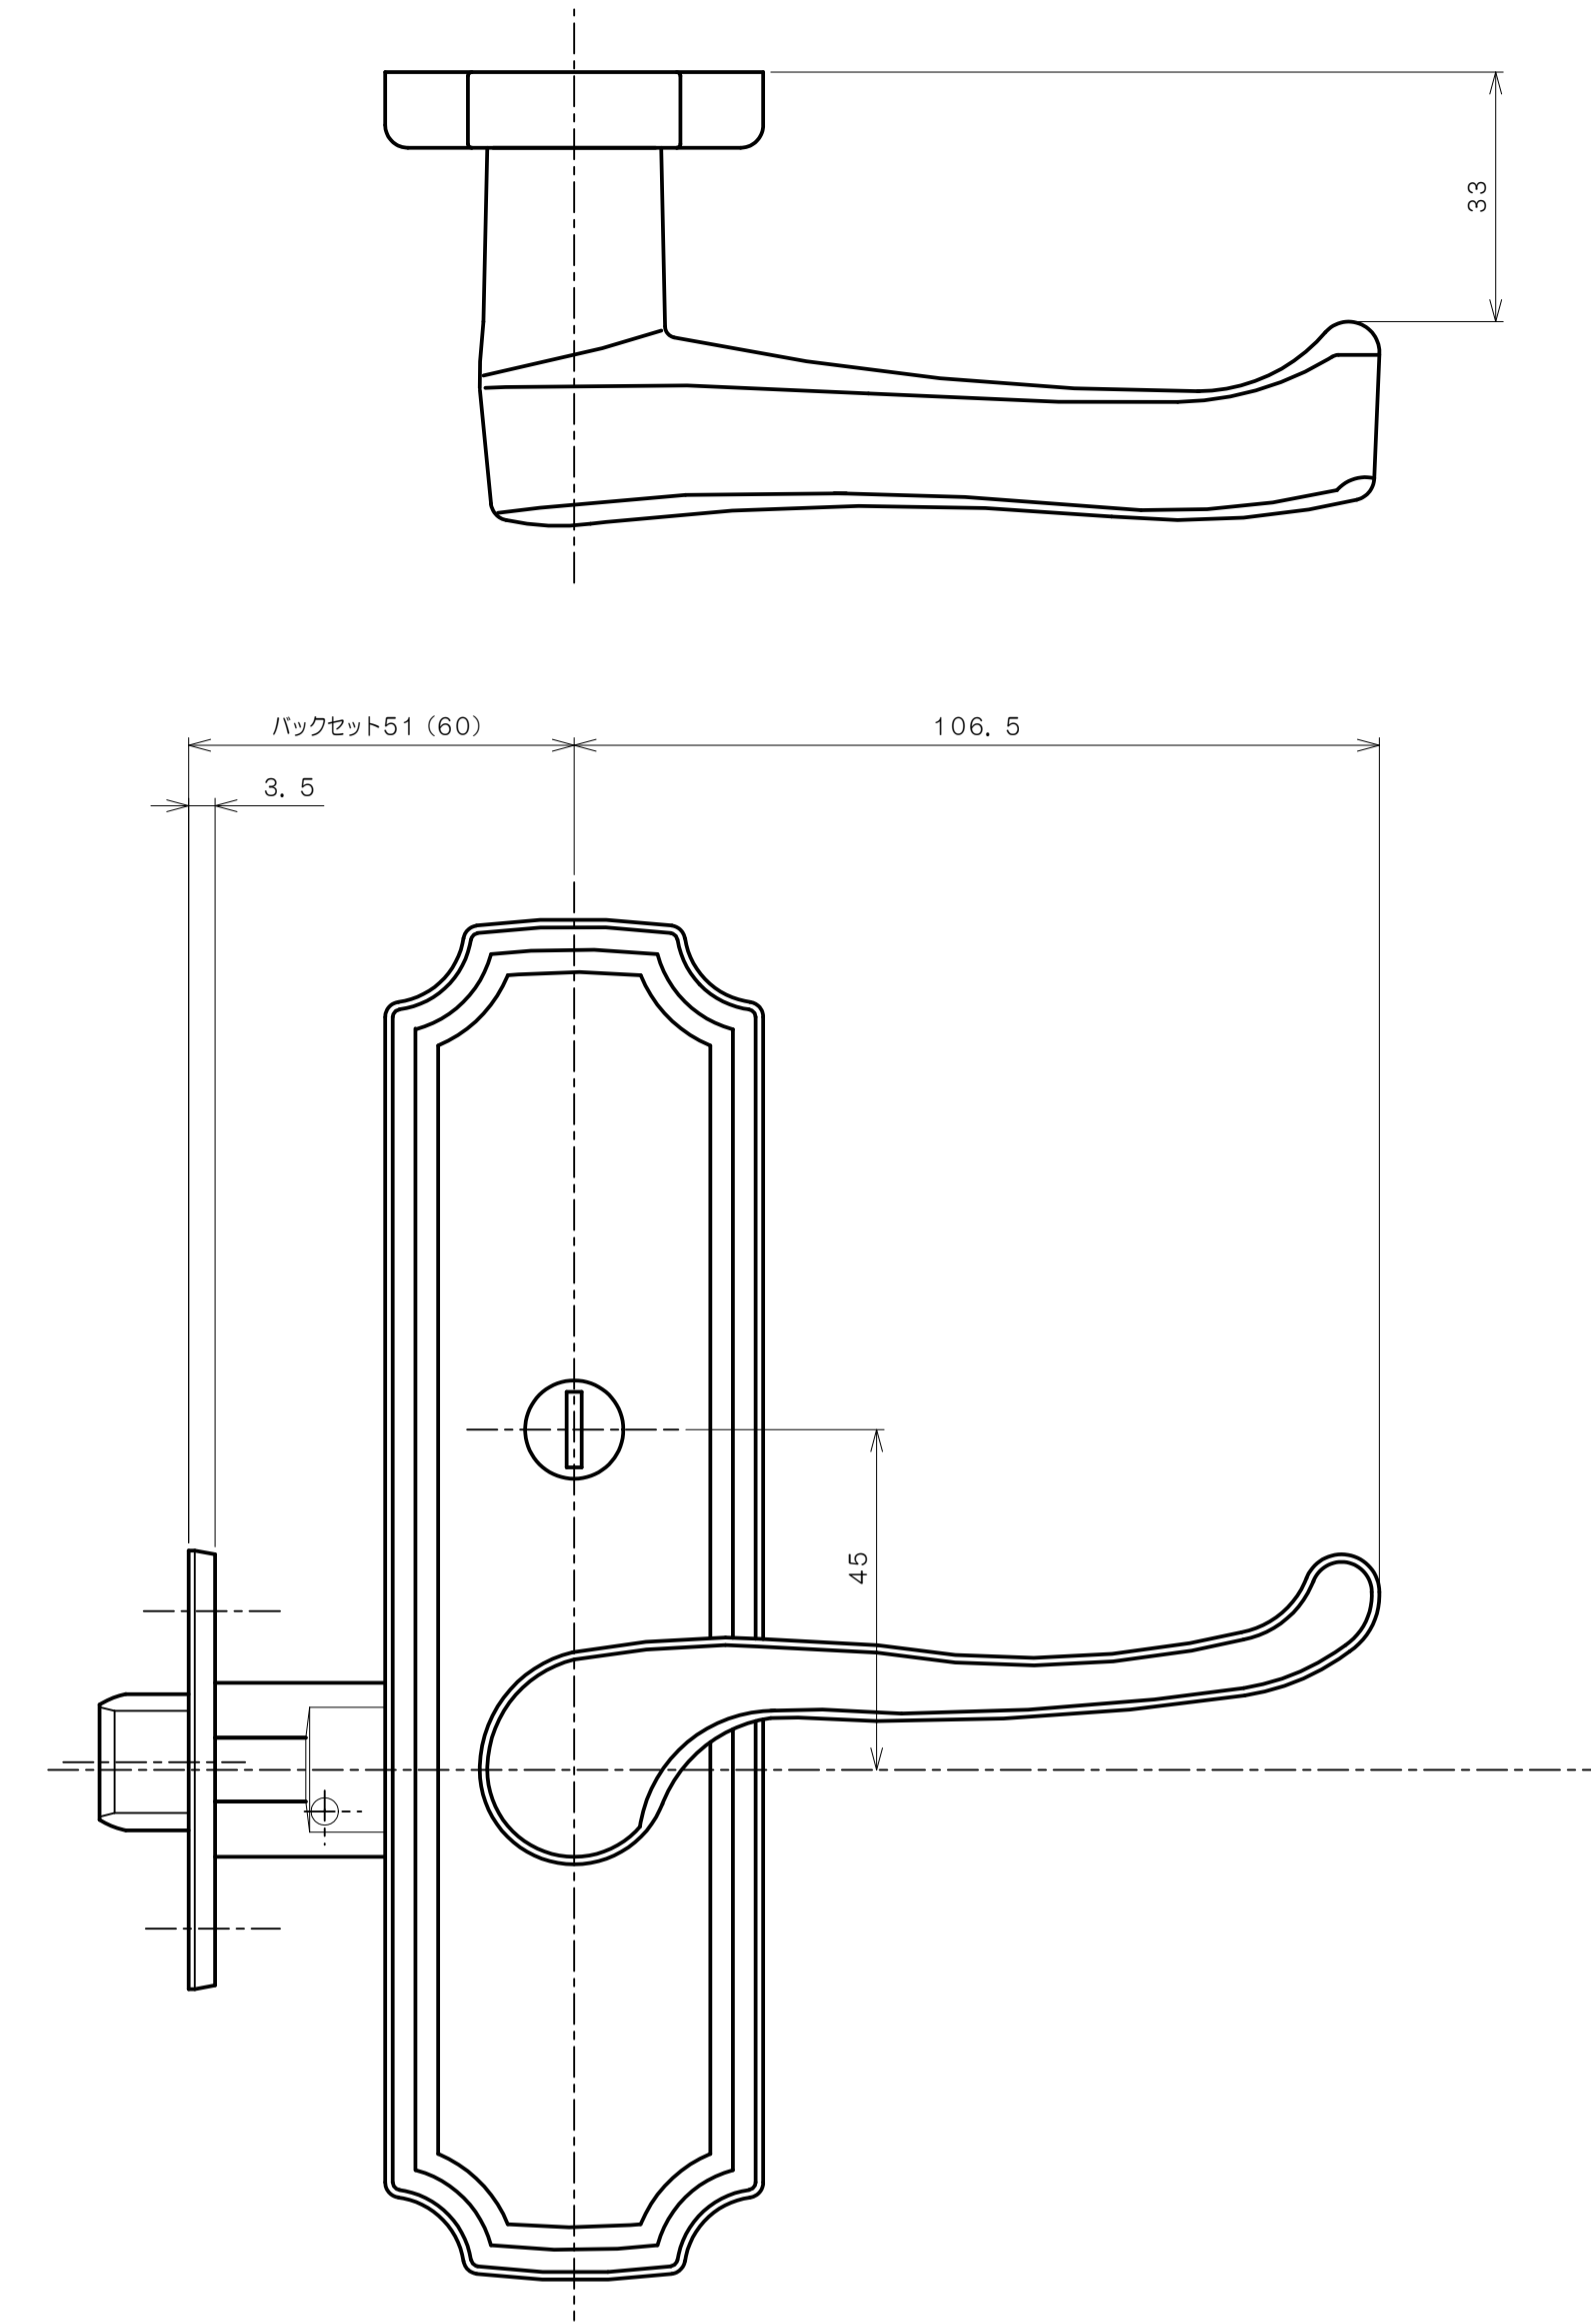

リヴィエールシリーズ  
LE-1411 (丸座 間仕切錠)

★ ( ) 寸法はバックセット60mm

リヴィエールシリーズ

TL-1412 (小判座 間仕切錠)

★ ( ) 寸法はバックセット60mm

リヴィエールシリーズ

TL-1413 (木瓜座 間仕切錠)

★ ( ) 寸法はバックセット60mm

リヴィエールシリーズ

LE-1421 (丸座 シリンダー付間仕切錠)

★ ( ) 寸法はバックセット60mm

リヴィエールシリーズ

TL-1423 (木瓜座 シリンダー付間仕切錠)

★ ( ) 寸法はバックセット60mm

リヴィエールシリーズ  
LE-1441 (丸座 表示錠)

★ ( ) 寸法はバックセット60mm

リヴィエールシリーズ

TL-1442 (小判座 表示錠)

★ ( ) 寸法はバックセット60mm

リヴィエールシリーズ

TL-1443 (木瓜座 表示錠)

★ ( ) 寸法はバックセット60mm

リヴィエールシリーズ

TL-14A1 (丸座 戸襖錠)