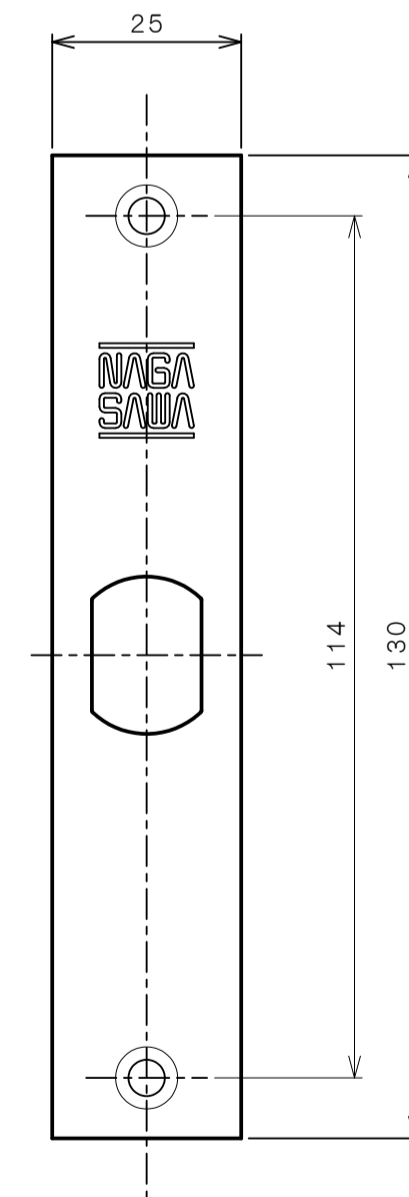

リヴィエールシリーズ

TL-1401 (丸座 空錠)

★ ( ) 寸法はバックセット60mm

リヴィエールシリーズ

TL-1402 (小判座 空錠)

★ ( ) 寸法はバックセット60mm

リヴィエールシリーズ  
 TL-1403 (木瓜座 空錠)

★ ( ) 寸法はバックセット60mm

リヴィエールシリーズ  
LE-1411 (丸座 間仕切錠)

★ ( ) 寸法はバックセット60mm

リヴィエールシリーズ

TL-1412 (小判座 間仕切錠)

★ ( ) 寸法はバックセット60mm

リヴィエールシリーズ

TL-1413 (木瓜座 間仕切錠)

★ ( ) 寸法はバックセット60mm

リヴィエールシリーズ

LE-1421 (丸座 シリンダー付間仕切錠)

★ ( ) 寸法はバックセット60mm

リヴィエールシリーズ

TL-1423 (木瓜座 シリンダー付間仕切錠)

★ ( ) 寸法はバックセット60mm

リヴィエールシリーズ  
LE-1441 (丸座 表示錠)

★ ( ) 寸法はバックセット60mm

リヴィエールシリーズ

TL-1442 (小判座 表示錠)

★ ( ) 寸法はバックセット60mm

リヴィエールシリーズ

TL-1443 (木瓜座 表示錠)

★ ( ) 寸法はバックセット60mm

リヴィエールシリーズ

TL-14A1 (丸座 戸襖錠)