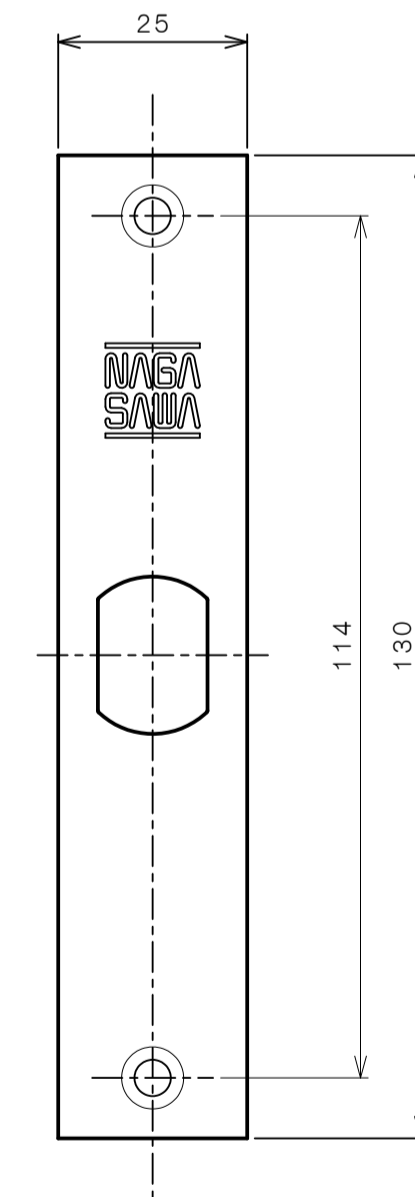

リヴィエールシリーズ

TL-1401 (丸座 空錠)

★ ( ) 寸法はバックセット60mm

リヴィエールシリーズ

TL-1402 (小判座 空錠)

★ ( ) 寸法はバックセット60mm

リヴィエールシリーズ  
 TL-1403 (木瓜座 空錠)

★ ( ) 寸法はバックセット60mm

リヴィエールシリーズ  
LE-1411 (丸座 間仕切錠)

★ ( ) 寸法はバックセット60mm

リヴィエールシリーズ

TL-1412 (小判座 間仕切錠)

★ ( ) 寸法はバックセット60mm

リヴィエールシリーズ

TL-1413 (木瓜座 間仕切錠)

★ ( ) 寸法はバックセット60mm

リヴィエールシリーズ

LE-1421 (丸座 シリンダー付間仕切錠)

★ ( ) 寸法はバックセット60mm

リヴィエールシリーズ

TL-1423 (木瓜座 シリンダー付間仕切錠)

★ ( ) 寸法はバックセット60mm

リヴィエールシリーズ  
LE-1441 (丸座 表示錠)

★ ( ) 寸法はバックセット60mm

リヴィエールシリーズ

TL-1442 (小判座 表示錠)

★ ( ) 寸法はバックセット60mm

リヴィエールシリーズ

TL-1443 (木瓜座 表示錠)

★ ( ) 寸法はバックセット60mm

リヴィエールシリーズ

TL-14A1 (丸座 戸襖錠)