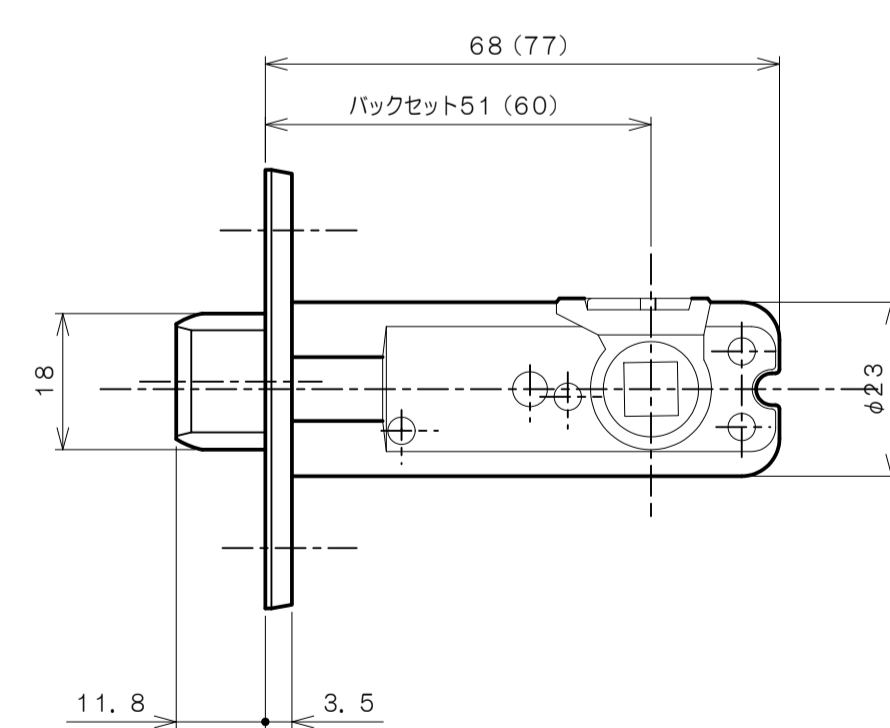

リヴィエールシリーズ

LE-1421 (丸座 シリンダー付間仕切錠)

★ ( ) 寸法はバックセット60mm

リヴィエールシリーズ

TL-1423 (木瓜座 シリンダー付間仕切錠)

★ ( ) 寸法はバックセット60mm

リヴィエールシリーズ  
LE-1441 (丸座 表示錠)

★ ( ) 寸法はバックセット60mm

リヴィエールシリーズ

TL-1442 (小判座 表示錠)

★ ( ) 寸法はバックセット60mm

リヴィエールシリーズ

TL-1443 (木瓜座 表示錠)

★ ( ) 寸法はバックセット60mm

リヴィエールシリーズ

TL-14A1 (丸座 戸襖錠)