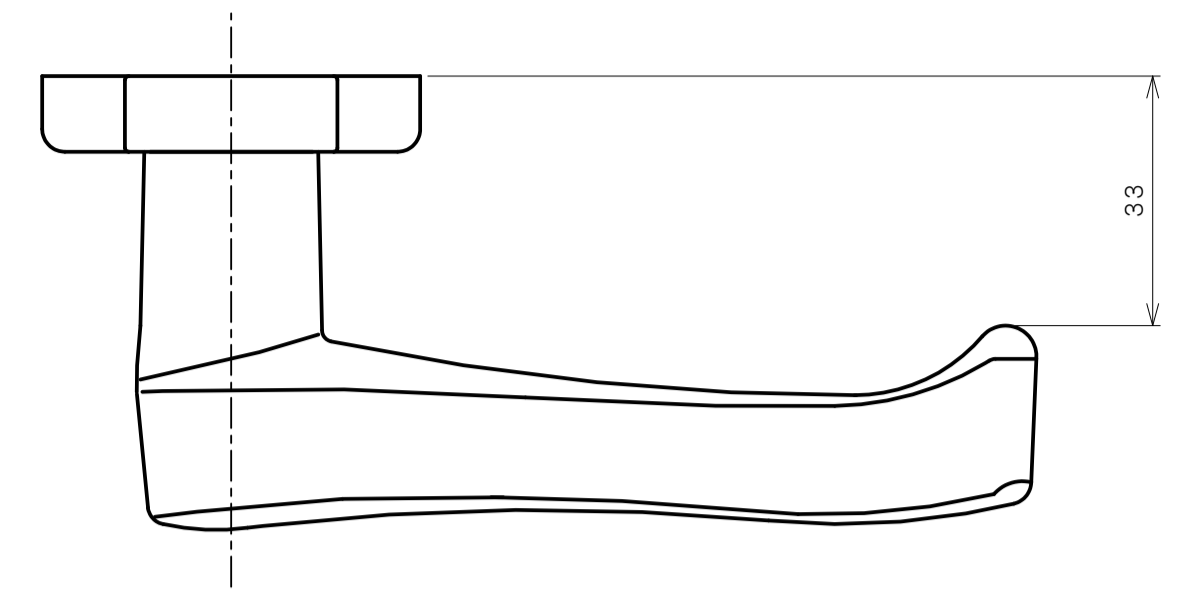

リヴィエールシリーズ  
LE-1411 (丸座 間仕切錠)

★ ( ) 寸法はバックセット60mm

リヴィエールシリーズ

TL-1412 (小判座 間仕切錠)

★ ( ) 寸法はバックセット60mm

リヴィエールシリーズ

TL-1413 (木瓜座 間仕切錠)

★ ( ) 寸法はバックセット60mm

リヴィエールシリーズ

LE-1421 (丸座 シリンダー付間仕切錠)

★ ( ) 寸法はバックセット60mm

リヴィエールシリーズ

TL-1423 (木瓜座 シリンダー付間仕切錠)

★ ( ) 寸法はバックセット60mm

リヴィエールシリーズ  
LE-1441 (丸座 表示錠)

★ ( ) 寸法はバックセット60mm

リヴィエールシリーズ

TL-1442 (小判座 表示錠)

★ ( ) 寸法はバックセット60mm

リヴィエールシリーズ

TL-1443 (木瓜座 表示錠)

★ ( ) 寸法はバックセット60mm

リヴィエールシリーズ

TL-14A1 (丸座 戸襖錠)