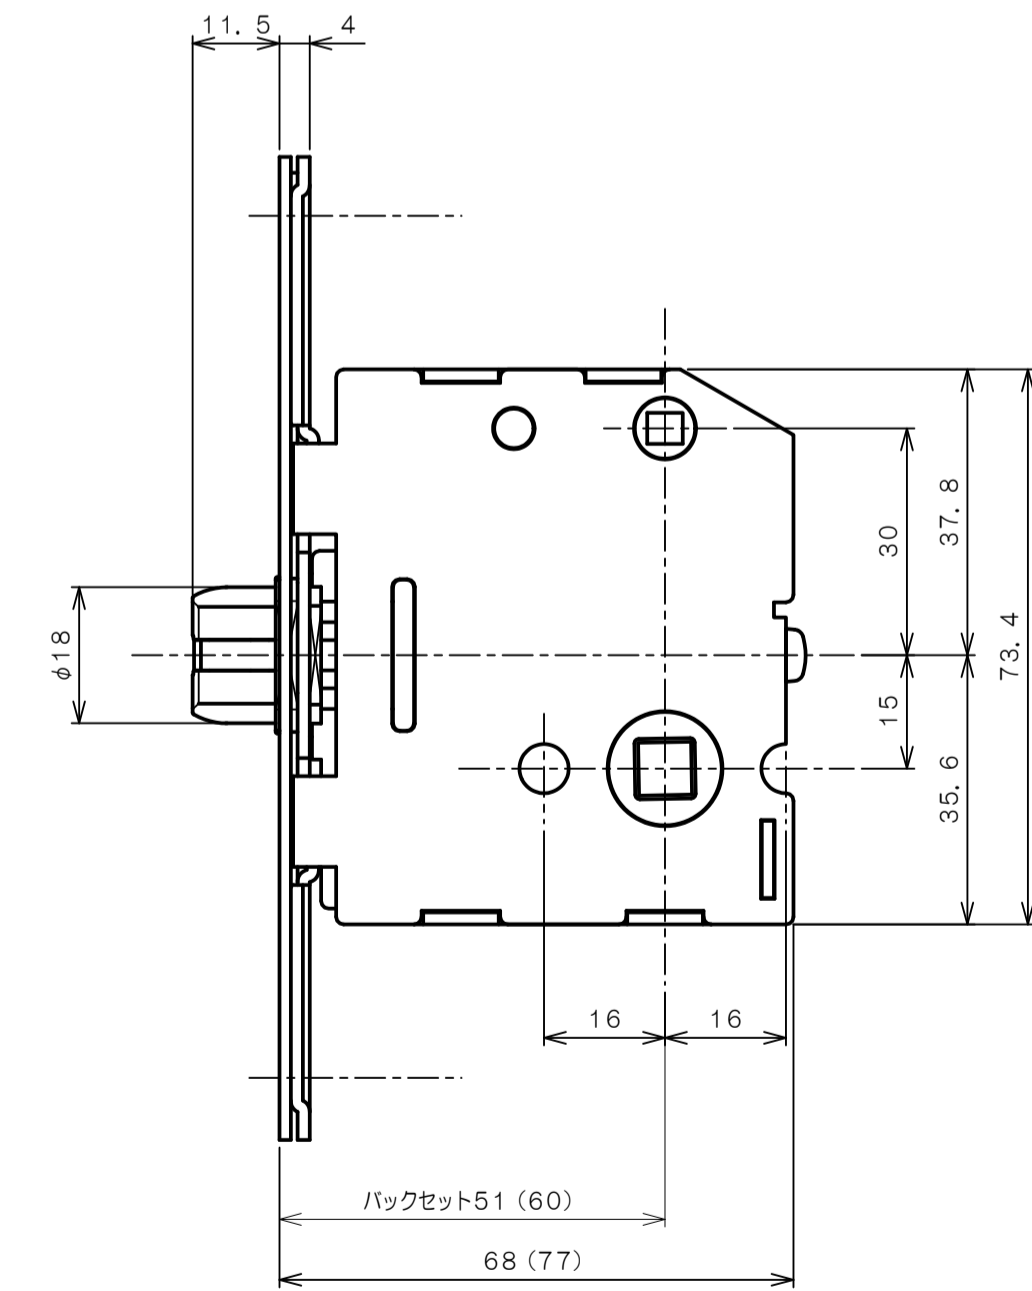

リヴィエールシリーズ

TL-1401 (丸座 空錠)

★ ( ) 寸法はバックセット60mm

リヴィエールシリーズ

TL-1402 (小判座 空錠)

★ ( ) 寸法はバックセット60mm

リヴィエールシリーズ  
 TL-1403 (木瓜座 空錠)

★ ( ) 寸法はバックセット60mm

リヴィエールシリーズ  
LE-1411 (丸座 間仕切錠)

★ ( ) 寸法はバックセット60mm

リヴィエールシリーズ

TL-1412 (小判座 間仕切錠)

★ ( ) 寸法はバックセット60mm

リヴィエールシリーズ

TL-1413 (木瓜座 間仕切錠)

★ ( ) 寸法はバックセット60mm

リヴィエールシリーズ

LE-1421 (丸座 シリンダー付間仕切錠)

★ ( ) 寸法はバックセット60mm

リヴィエールシリーズ

TL-1423 (木瓜座 シリンダー付間仕切錠)

★ ( ) 寸法はバックセット60mm

リヴィエールシリーズ  
LE-1441 (丸座 表示錠)

★ ( ) 寸法はバックセット60mm

リヴィエールシリーズ

TL-1442 (小判座 表示錠)

★ ( ) 寸法はバックセット60mm

リヴィエールシリーズ

TL-1443 (木瓜座 表示錠)

★ ( ) 寸法はバックセット60mm

リヴィエールシリーズ

TL-14A1 (丸座 戸襖錠)