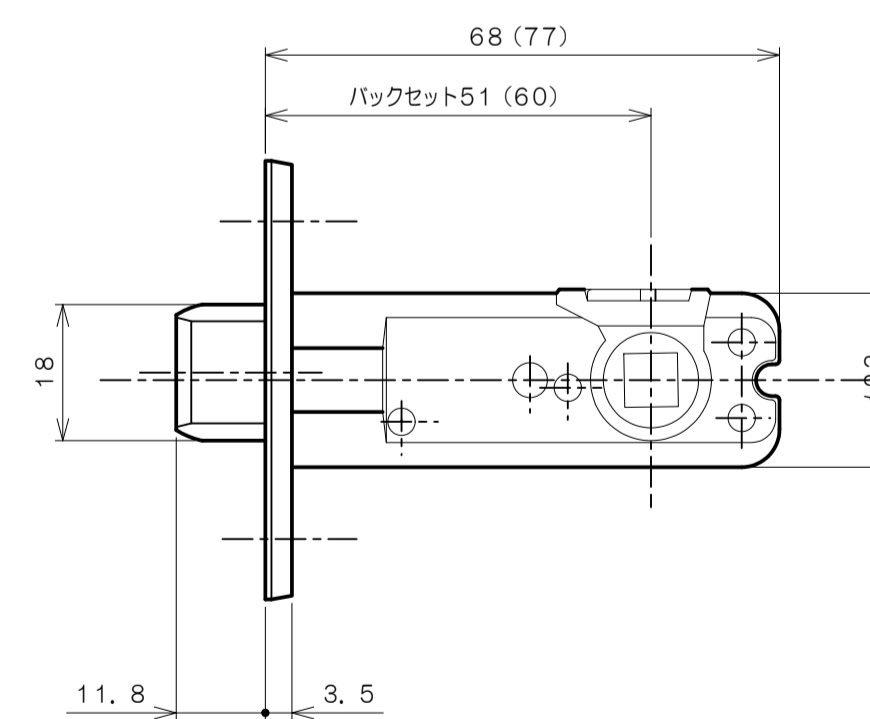

リヴィエールシリーズ

TL-1401 (丸座 空錠)

★ ( ) 寸法はバックセット60mm

リヴィエールシリーズ

TL-1402 (小判座 空錠)

★ ( ) 寸法はバックセット60mm

リヴィエールシリーズ  
 TL-1403 (木瓜座 空錠)

★ ( ) 寸法はバックセット60mm

リヴィエールシリーズ  
LE-1411 (丸座 間仕切錠)

★ ( ) 寸法はバックセット60mm

リヴィエールシリーズ

TL-1412 (小判座 間仕切錠)

★ ( ) 寸法はバックセット60mm

リヴィエールシリーズ

TL-1413 (木瓜座 間仕切錠)

★ ( ) 寸法はバックセット60mm

リヴィエールシリーズ

LE-1421 (丸座 シリンダー付間仕切錠)

★ ( ) 寸法はバックセット60mm

リヴィエールシリーズ

TL-1423 (木瓜座 シリンダー付間仕切錠)

★ ( ) 寸法はバックセット60mm

リヴィエールシリーズ  
LE-1441 (丸座 表示錠)

★ ( ) 寸法はバックセット60mm

リヴィエールシリーズ

TL-1442 (小判座 表示錠)

★ ( ) 寸法はバックセット60mm

リヴィエールシリーズ

TL-1443 (木瓜座 表示錠)

★ ( ) 寸法はバックセット60mm

リヴィエールシリーズ

TL-14A1 (丸座 戸襖錠)