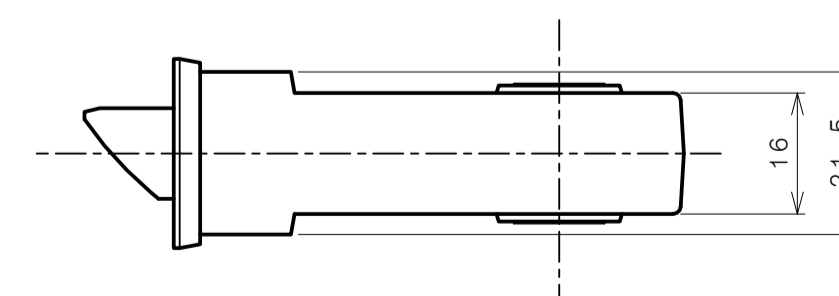

リヴィエールシリーズ

TL-1401 (丸座 空錠)

★ ( ) 寸法はバックセット60mm

リヴィエールシリーズ

TL-1402 (小判座 空錠)

★ ( ) 寸法はバックセット60mm

リヴィエールシリーズ  
 TL-1403 (木瓜座 空錠)

★ ( ) 寸法はバックセット60mm

リヴィエールシリーズ  
LE-1411 (丸座 間仕切錠)

★ ( ) 寸法はバックセット60mm

リヴィエールシリーズ

TL-1412 (小判座 間仕切錠)

★ ( ) 寸法はバックセット60mm

リヴィエールシリーズ

TL-1413 (木瓜座 間仕切錠)

★ ( ) 寸法はバックセット60mm

リヴィエールシリーズ

LE-1421 (丸座 シリンダー付間仕切錠)

★ ( ) 寸法はバックセット60mm

リヴィエールシリーズ

TL-1423 (木瓜座 シリンダー付間仕切錠)

★ ( ) 寸法はバックセット60mm

リヴィエールシリーズ  
LE-1441 (丸座 表示錠)

★ ( ) 寸法はバックセット60mm

リヴィエールシリーズ

TL-1442 (小判座 表示錠)

★ ( ) 寸法はバックセット60mm

リヴィエールシリーズ

TL-1443 (木瓜座 表示錠)

★ ( ) 寸法はバックセット60mm

リヴィエールシリーズ

TL-14A1 (丸座 戸襖錠)