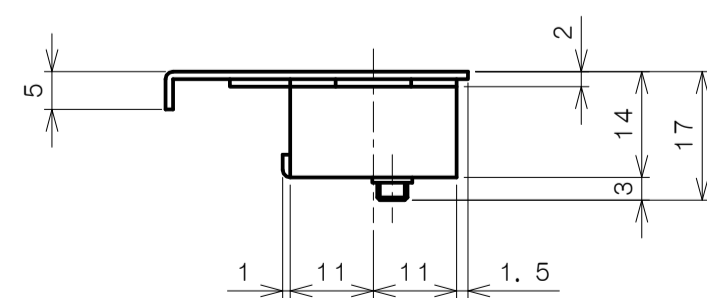

リヴィエールシリーズ

TL-1401 (丸座 空錠)

★ ( ) 寸法はバックセット60mm

リヴィエールシリーズ

TL-1402 (小判座 空錠)

★ ( ) 寸法はバックセット60mm

リヴィエールシリーズ  
 TL-1403 (木瓜座 空錠)

★ ( ) 寸法はバックセット60mm

リヴィエールシリーズ  
LE-1411 (丸座 間仕切錠)

★ ( ) 寸法はバックセット60mm

リヴィエールシリーズ

TL-1412 (小判座 間仕切錠)

★ ( ) 寸法はバックセット60mm

リヴィエールシリーズ

TL-1413 (木瓜座 間仕切錠)

★ ( ) 寸法はバックセット60mm

リヴィエールシリーズ

LE-1421 (丸座 シリンダー付間仕切錠)

★ ( ) 寸法はバックセット60mm

リヴィエールシリーズ

TL-1423 (木瓜座 シリンダー付間仕切錠)

★ ( ) 寸法はバックセット60mm

リヴィエールシリーズ  
LE-1441 (丸座 表示錠)

★ ( ) 寸法はバックセット60mm

リヴィエールシリーズ

TL-1442 (小判座 表示錠)

★ ( ) 寸法はバックセット60mm

リヴィエールシリーズ

TL-1443 (木瓜座 表示錠)

★ ( ) 寸法はバックセット60mm

リヴィエールシリーズ

TL-14A1 (丸座 戸襖錠)