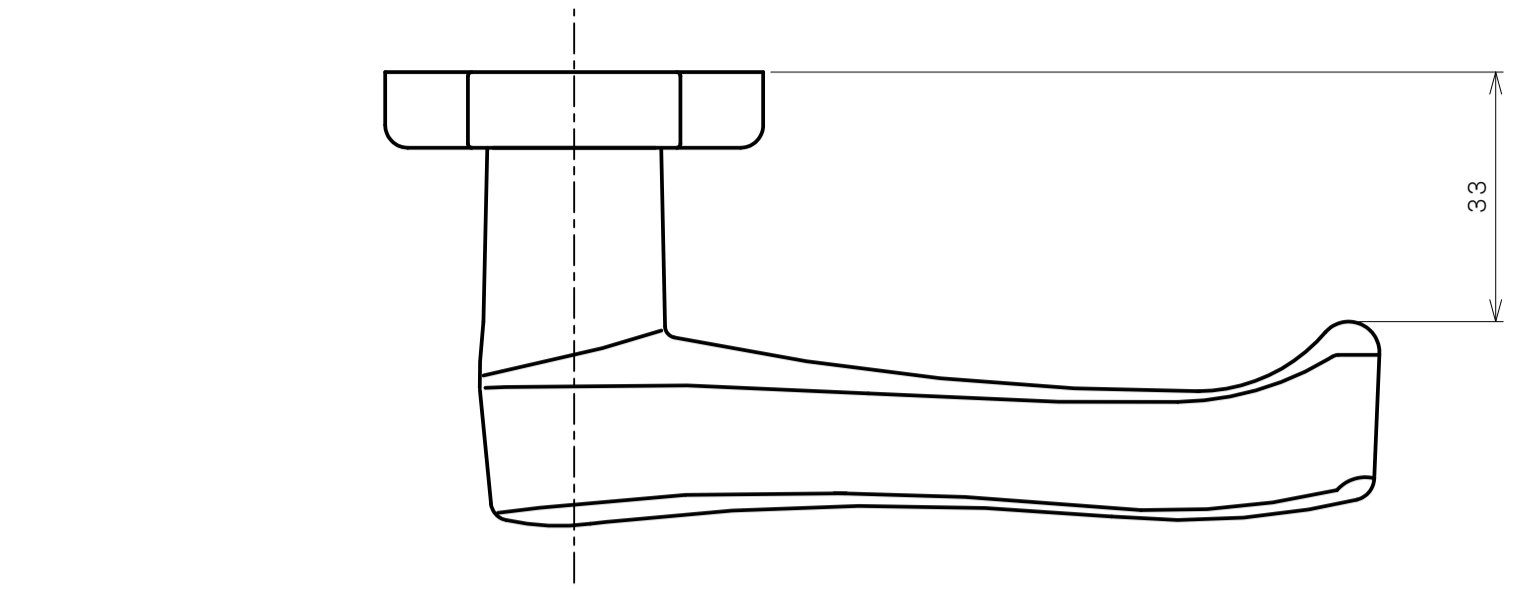

リヴィエールシリーズ

TL-1401 (丸座 空錠)

★ ( ) 寸法はバックセット60mm

リヴィエールシリーズ

TL-1402 (小判座 空錠)

★ ( ) 寸法はバックセット60mm

リヴィエールシリーズ  
 TL-1403 (木瓜座 空錠)

★ ( ) 寸法はバックセット60mm

リヴィエールシリーズ  
LE-1411 (丸座 間仕切錠)

★ ( ) 寸法はバックセット60mm

リヴィエールシリーズ

TL-1412 (小判座 間仕切錠)

★ ( ) 寸法はバックセット60mm

リヴィエールシリーズ

TL-1413 (木瓜座 間仕切錠)

★ ( ) 寸法はバックセット60mm

リヴィエールシリーズ

LE-1421 (丸座 シリンダー付間仕切錠)

★ ( ) 寸法はバックセット60mm

リヴィエールシリーズ

TL-1423 (木瓜座 シリンダー付間仕切錠)

★ ( ) 寸法はバックセット60mm

リヴィエールシリーズ  
LE-1441 (丸座 表示錠)

★ ( ) 寸法はバックセット60mm

リヴィエールシリーズ

TL-1442 (小判座 表示錠)

★ ( ) 寸法はバックセット60mm

リヴィエールシリーズ

TL-1443 (木瓜座 表示錠)

★ ( ) 寸法はバックセット60mm

リヴィエールシリーズ

TL-14A1 (丸座 戸襖錠)