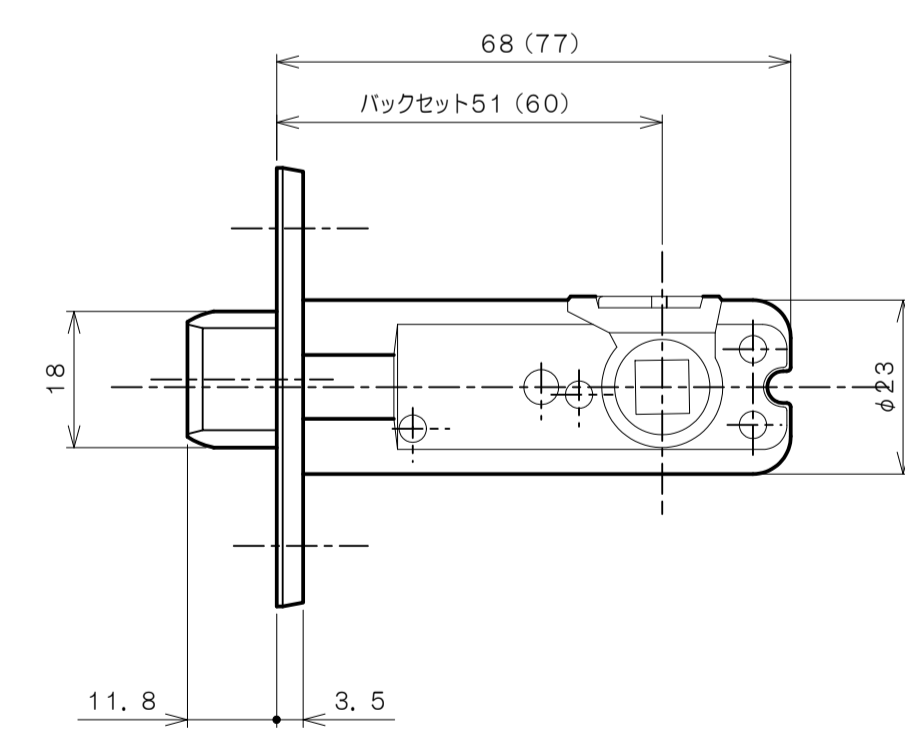

リヴィエールシリーズ

TL-1401 (丸座 空錠)

★ ( ) 寸法はバックセット60mm

リヴィエールシリーズ

TL-1402 (小判座 空錠)

★ ( ) 寸法はバックセット60mm

リヴィエールシリーズ  
 TL-1403 (木瓜座 空錠)

★ ( ) 寸法はバックセット60mm

リヴィエールシリーズ  
LE-1411 (丸座 間仕切錠)

★ ( ) 寸法はバックセット60mm

リヴィエールシリーズ

TL-1412 (小判座 間仕切錠)

★ ( ) 寸法はバックセット60mm

リヴィエールシリーズ

TL-1413 (木瓜座 間仕切錠)

★ ( ) 寸法はバックセット60mm

リヴィエールシリーズ

LE-1421 (丸座 シリンダー付間仕切錠)

★ ( ) 寸法はバックセット60mm

リヴィエールシリーズ

TL-1423 (木瓜座 シリンダー付間仕切錠)

★ ( ) 寸法はバックセット60mm

リヴィエールシリーズ  
LE-1441 (丸座 表示錠)

★ ( ) 寸法はバックセット60mm

リヴィエールシリーズ

TL-1442 (小判座 表示錠)

★ ( ) 寸法はバックセット60mm

リヴィエールシリーズ

TL-1443 (木瓜座 表示錠)

★ ( ) 寸法はバックセット60mm

リヴィエールシリーズ

TL-14A1 (丸座 戸襖錠)