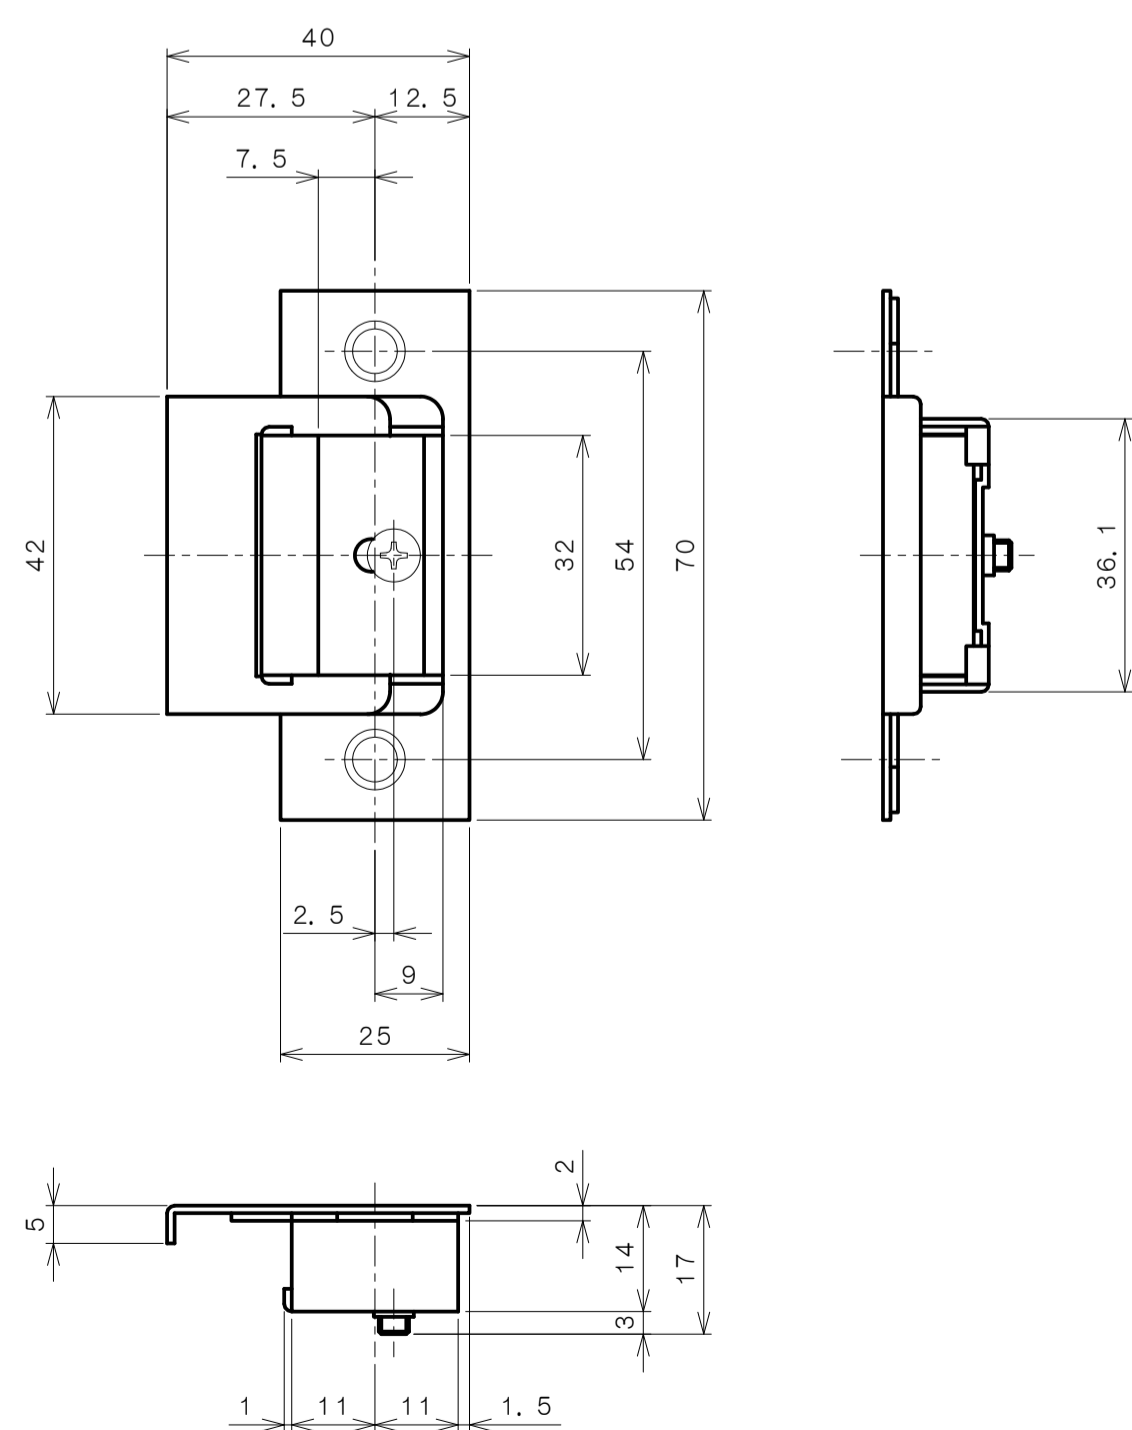

リヴィエールシリーズ  
LE-1411 (丸座 間仕切錠)

★ ( ) 寸法はバックセット60mm

リヴィエールシリーズ

TL-1412 (小判座 間仕切錠)

★ ( ) 寸法はバックセット60mm

リヴィエールシリーズ

TL-1413 (木瓜座 間仕切錠)

★ ( ) 寸法はバックセット60mm

リヴィエールシリーズ

LE-1421 (丸座 シリンダー付間仕切錠)

★ ( ) 寸法はバックセット60mm

リヴィエールシリーズ

TL-1423 (木瓜座 シリンダー付間仕切錠)

★ ( ) 寸法はバックセット60mm

リヴィエールシリーズ  
LE-1441 (丸座 表示錠)

★ ( ) 寸法はバックセット60mm

リヴィエールシリーズ

TL-1442 (小判座 表示錠)

★ ( ) 寸法はバックセット60mm

リヴィエールシリーズ

TL-1443 (木瓜座 表示錠)

★ ( ) 寸法はバックセット60mm

リヴィエールシリーズ

TL-14A1 (丸座 戸襖錠)