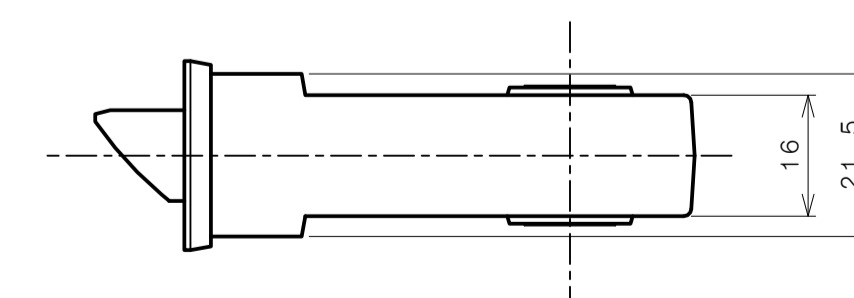

リヴィエールシリーズ

TL-1401 (丸座 空錠)

★ ( ) 寸法はバックセット60mm

リヴィエールシリーズ

TL-1402 (小判座 空錠)

★ ( ) 寸法はバックセット60mm

リヴィエールシリーズ  
 TL-1403 (木瓜座 空錠)

★ ( ) 寸法はバックセット60mm

リヴィエールシリーズ  
LE-1411 (丸座 間仕切錠)

★ ( ) 寸法はバックセット60mm

リヴィエールシリーズ

TL-1412 (小判座 間仕切錠)

★ ( ) 寸法はバックセット60mm

リヴィエールシリーズ

TL-1413 (木瓜座 間仕切錠)

★ ( ) 寸法はバックセット60mm

リヴィエールシリーズ

LE-1421 (丸座 シリンダー付間仕切錠)

★ ( ) 寸法はバックセット60mm

リヴィエールシリーズ

TL-1423 (木瓜座 シリンダー付間仕切錠)

★ ( ) 寸法はバックセット60mm

リヴィエールシリーズ  
LE-1441 (丸座 表示錠)

★ ( ) 寸法はバックセット60mm

リヴィエールシリーズ

TL-1442 (小判座 表示錠)

★ ( ) 寸法はバックセット60mm

リヴィエールシリーズ

TL-1443 (木瓜座 表示錠)

★ ( ) 寸法はバックセット60mm

リヴィエールシリーズ

TL-14A1 (丸座 戸襖錠)