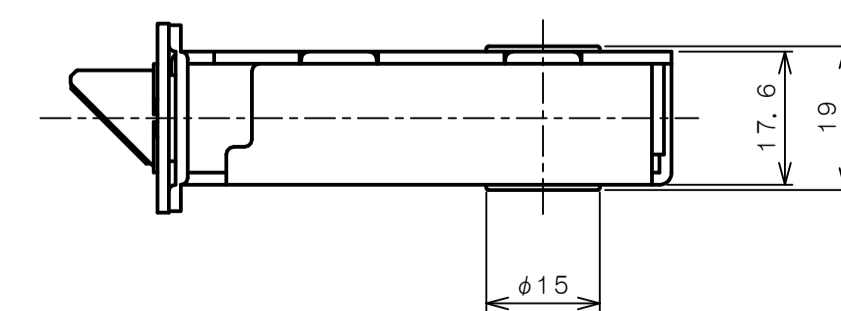

リヴィエールシリーズ  
LE-1411 (丸座 間仕切錠)

★ ( ) 寸法はバックセット60mm

リヴィエールシリーズ

TL-1412 (小判座 間仕切錠)

★ ( ) 寸法はバックセット60mm

リヴィエールシリーズ

TL-1413 (木瓜座 間仕切錠)

★ ( ) 寸法はバックセット60mm

リヴィエールシリーズ

LE-1421 (丸座 シリンダー付間仕切錠)

★ ( ) 寸法はバックセット60mm

リヴィエールシリーズ

TL-1423 (木瓜座 シリンダー付間仕切錠)

★ ( ) 寸法はバックセット60mm

リヴィエールシリーズ  
LE-1441 (丸座 表示錠)

★ ( ) 寸法はバックセット60mm

リヴィエールシリーズ

TL-1442 (小判座 表示錠)

★ ( ) 寸法はバックセット60mm

リヴィエールシリーズ

TL-1443 (木瓜座 表示錠)

★ ( ) 寸法はバックセット60mm

リヴィエールシリーズ

TL-14A1 (丸座 戸襖錠)