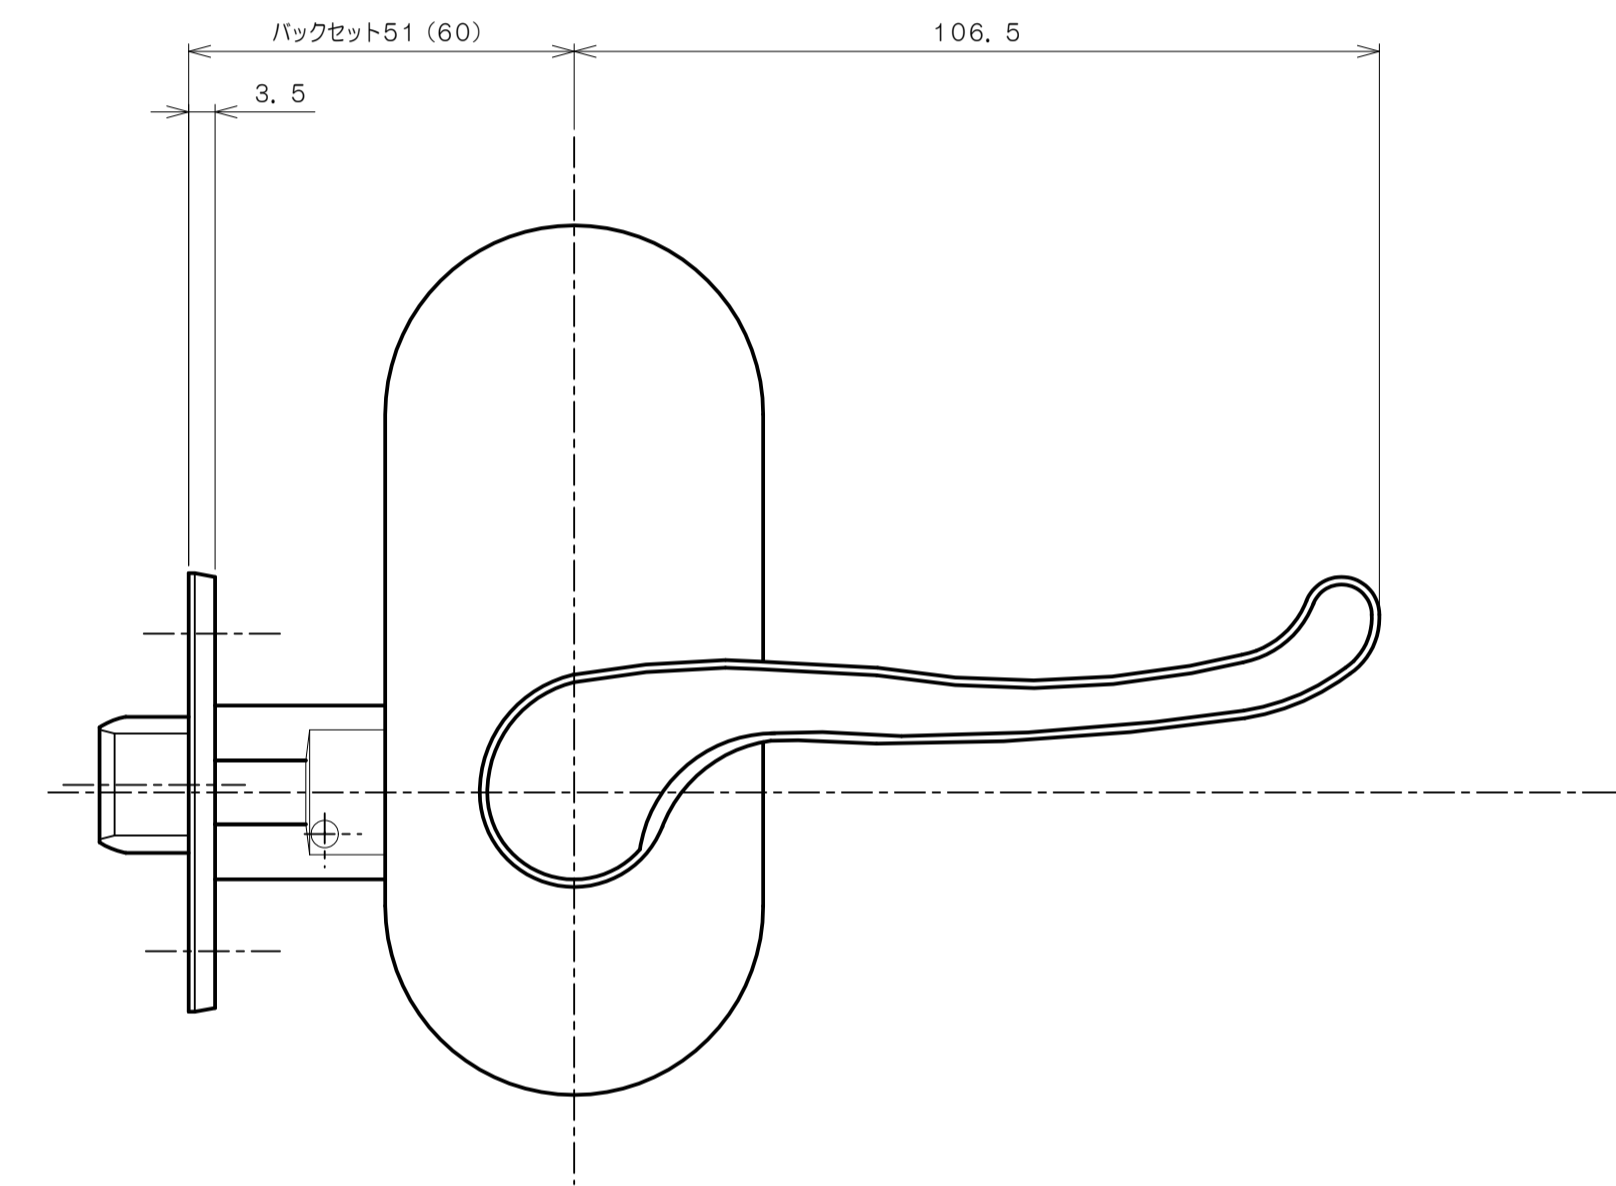

リヴィエールシリーズ

TL-1401 (丸座 空錠)

★ ( ) 寸法はバックセット60mm

リヴィエールシリーズ

TL-1402 (小判座 空錠)

★ ( ) 寸法はバックセット60mm

リヴィエールシリーズ  
 TL-1403 (木瓜座 空錠)

★ ( ) 寸法はバックセット60mm

リヴィエールシリーズ  
LE-1411 (丸座 間仕切錠)

★ ( ) 寸法はバックセット60mm

リヴィエールシリーズ

TL-1412 (小判座 間仕切錠)

★ ( ) 寸法はバックセット60mm

リヴィエールシリーズ

TL-1413 (木瓜座 間仕切錠)

★ ( ) 寸法はバックセット60mm

リヴィエールシリーズ

LE-1421 (丸座 シリンダー付間仕切錠)

★ ( ) 寸法はバックセット60mm

リヴィエールシリーズ

TL-1423 (木瓜座 シリンダー付間仕切錠)

★ ( ) 寸法はバックセット60mm

リヴィエールシリーズ  
LE-1441 (丸座 表示錠)

★ ( ) 寸法はバックセット60mm

リヴィエールシリーズ

TL-1442 (小判座 表示錠)

★ ( ) 寸法はバックセット60mm

リヴィエールシリーズ

TL-1443 (木瓜座 表示錠)

★ ( ) 寸法はバックセット60mm

リヴィエールシリーズ

TL-14A1 (丸座 戸襖錠)