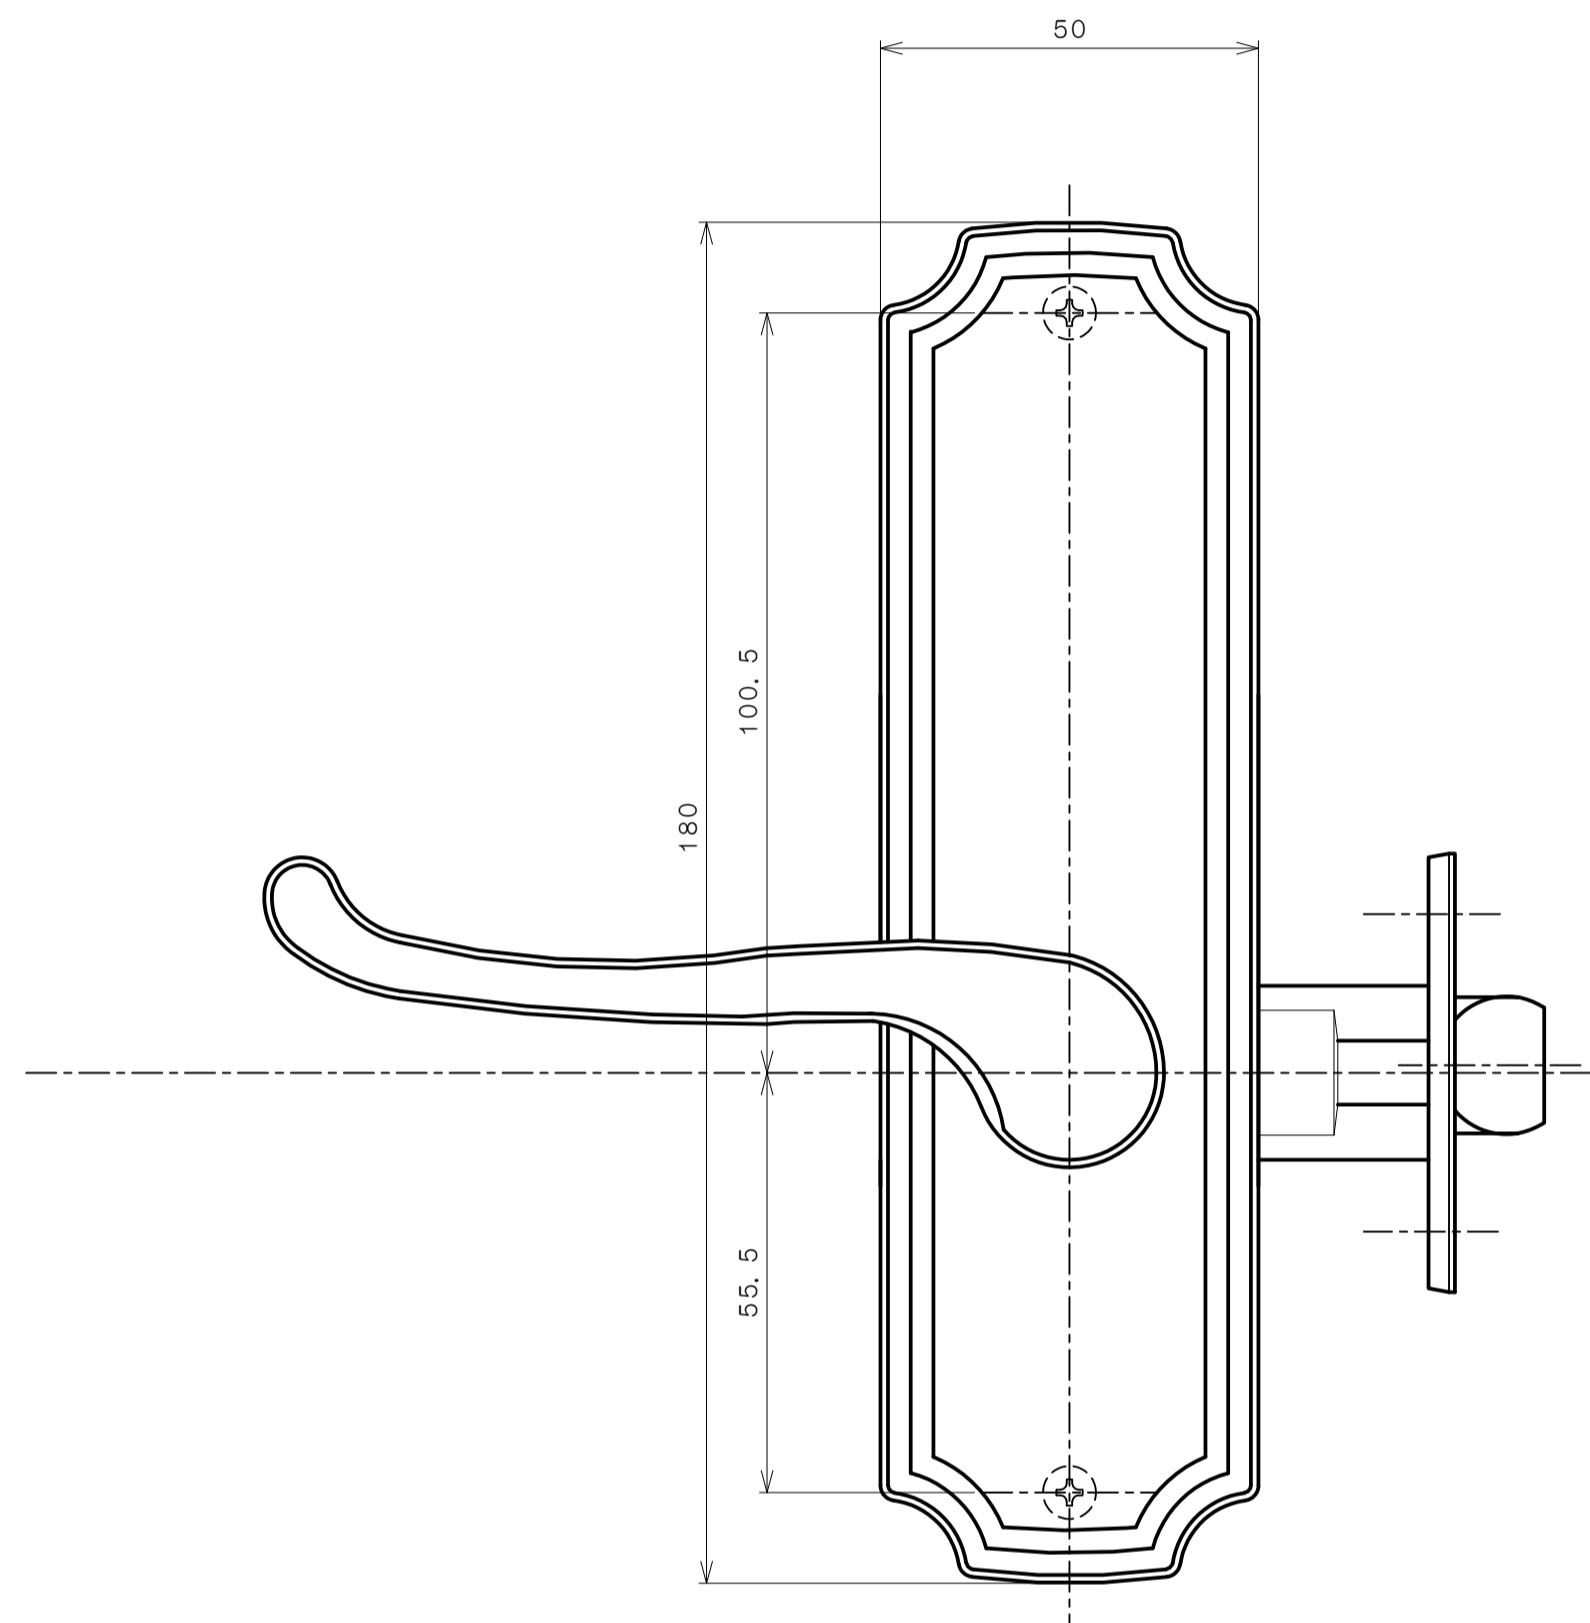

リヴィエールシリーズ

TL-1401 (丸座 空錠)

★ ( ) 寸法はバックセット60mm

リヴィエールシリーズ

TL-1402 (小判座 空錠)

★ ( ) 寸法はバックセット60mm

リヴィエールシリーズ  
 TL-1403 (木瓜座 空錠)

★ ( ) 寸法はバックセット60mm

リヴィエールシリーズ  
LE-1411 (丸座 間仕切錠)

★ ( ) 寸法はバックセット60mm

リヴィエールシリーズ

TL-1412 (小判座 間仕切錠)

★ ( ) 寸法はバックセット60mm

リヴィエールシリーズ

TL-1413 (木瓜座 間仕切錠)

★ ( ) 寸法はバックセット60mm

リヴィエールシリーズ

LE-1421 (丸座 シリンダー付間仕切錠)

★ ( ) 寸法はバックセット60mm

リヴィエールシリーズ

TL-1423 (木瓜座 シリンダー付間仕切錠)

★ ( ) 寸法はバックセット60mm

リヴィエールシリーズ  
LE-1441 (丸座 表示錠)

★ ( ) 寸法はバックセット60mm

リヴィエールシリーズ

TL-1442 (小判座 表示錠)

★ ( ) 寸法はバックセット60mm

リヴィエールシリーズ

TL-1443 (木瓜座 表示錠)

★ ( ) 寸法はバックセット60mm

リヴィエールシリーズ

TL-14A1 (丸座 戸襖錠)