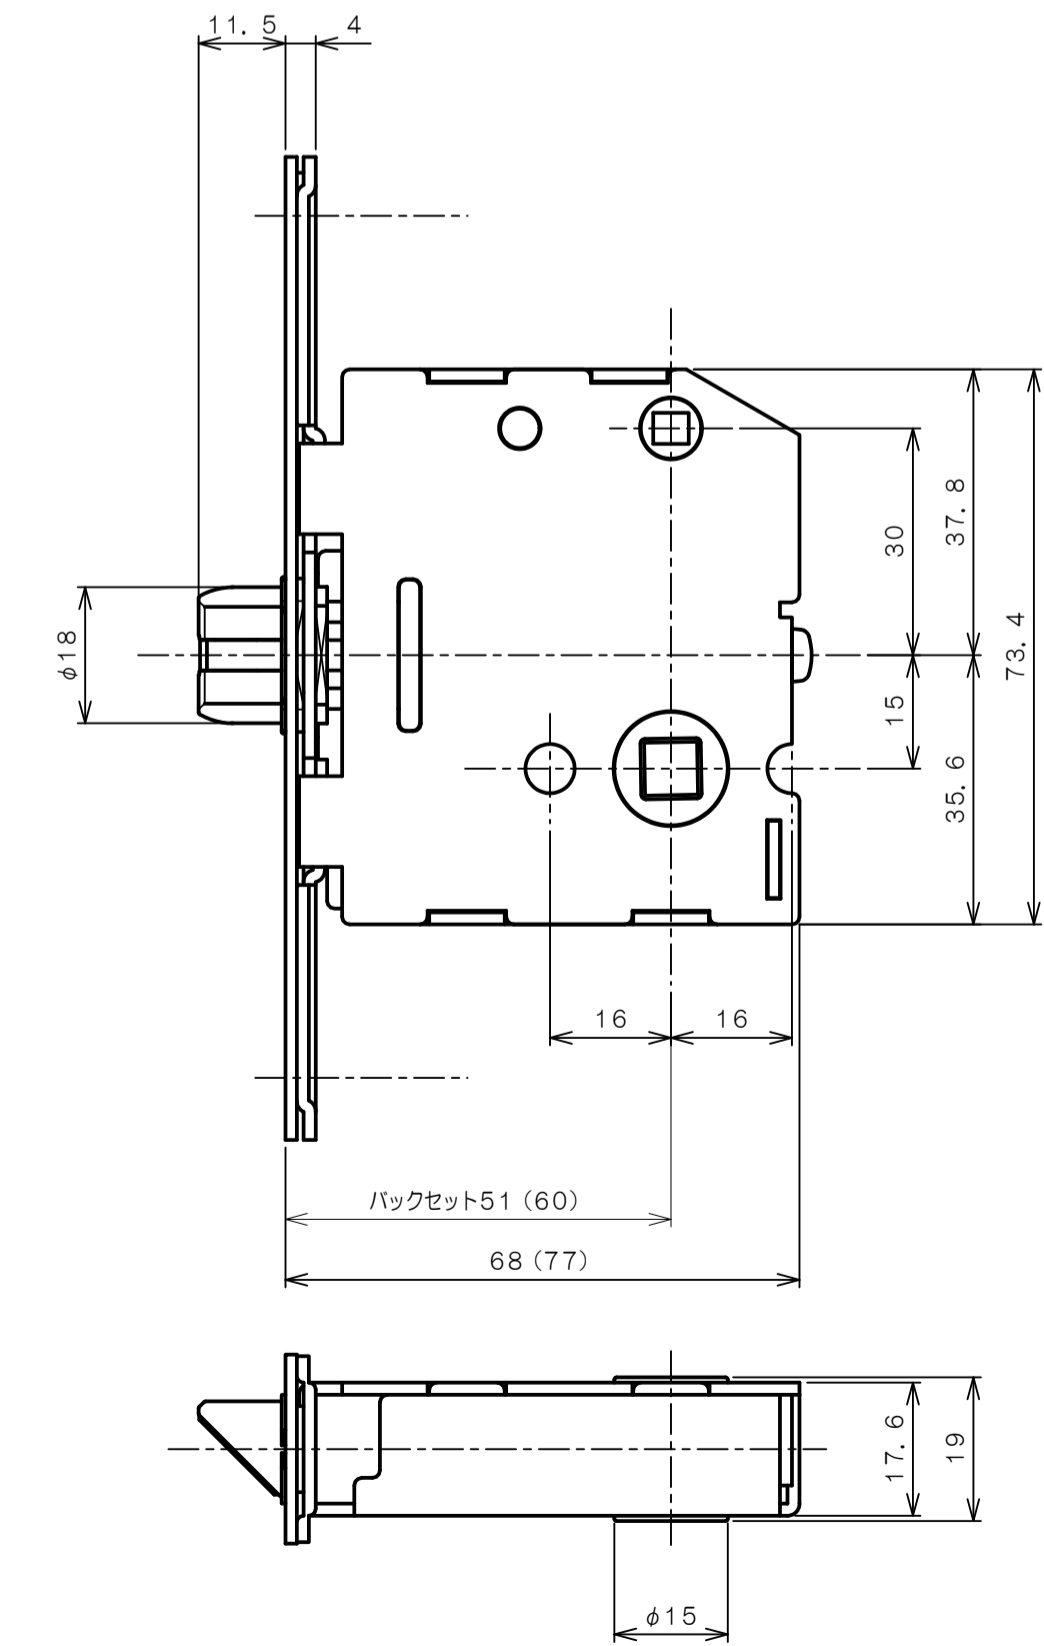

リヴィエールシリーズ  
LE-1411 (丸座 間仕切錠)

★ ( ) 寸法はバックセット60mm

リヴィエールシリーズ

TL-1412 (小判座 間仕切錠)

★ ( ) 寸法はバックセット60mm

リヴィエールシリーズ

TL-1413 (木瓜座 間仕切錠)

★ ( ) 寸法はバックセット60mm

リヴィエールシリーズ

LE-1421 (丸座 シリンダー付間仕切錠)

★ ( ) 寸法はバックセット60mm

リヴィエールシリーズ

TL-1423 (木瓜座 シリンダー付間仕切錠)

★ ( ) 寸法はバックセット60mm

リヴィエールシリーズ  
LE-1441 (丸座 表示錠)

★ ( ) 寸法はバックセット60mm

リヴィエールシリーズ

TL-1442 (小判座 表示錠)

★ ( ) 寸法はバックセット60mm

リヴィエールシリーズ

TL-1443 (木瓜座 表示錠)

★ ( ) 寸法はバックセット60mm

リヴィエールシリーズ

TL-14A1 (丸座 戸襖錠)