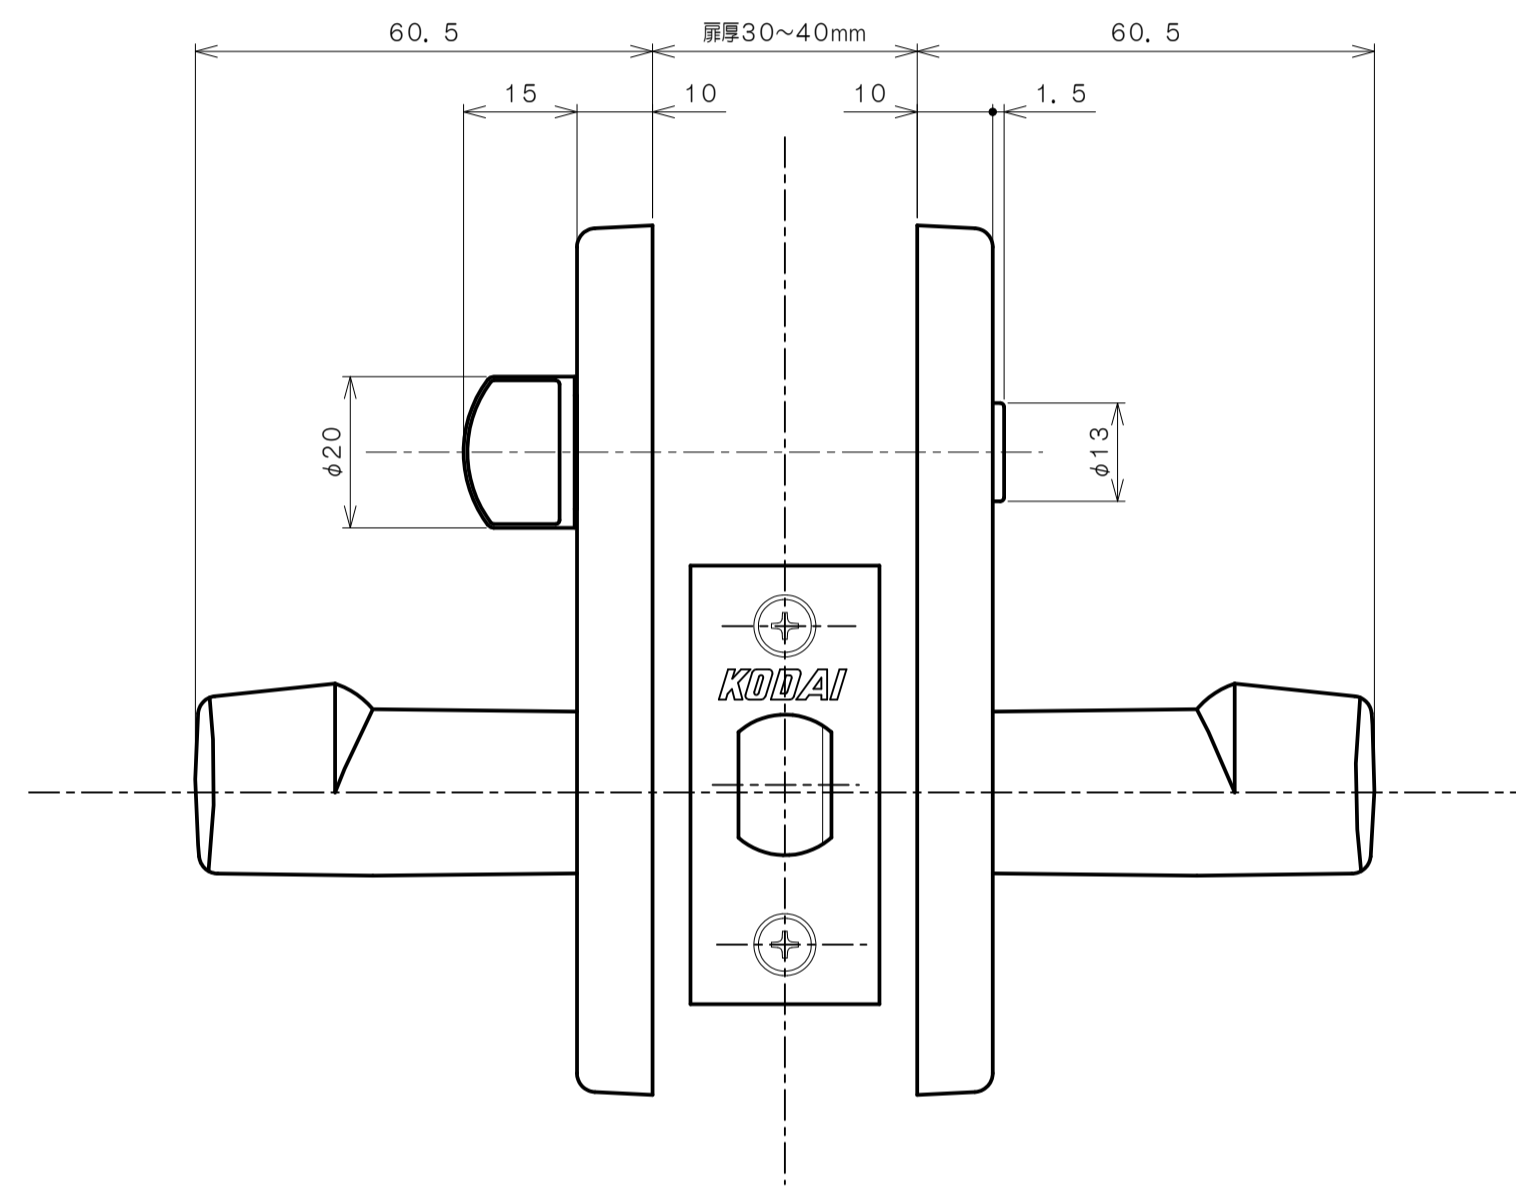

リヴィエールシリーズ

TL-1401 (丸座 空錠)

★ ( ) 寸法はバックセット60mm

リヴィエールシリーズ

TL-1402 (小判座 空錠)

★ ( ) 寸法はバックセット60mm

リヴィエールシリーズ  
 TL-1403 (木瓜座 空錠)

★ ( ) 寸法はバックセット60mm

リヴィエールシリーズ  
LE-1411 (丸座 間仕切錠)

★ ( ) 寸法はバックセット60mm

リヴィエールシリーズ

TL-1412 (小判座 間仕切錠)

★ ( ) 寸法はバックセット60mm

リヴィエールシリーズ

TL-1413 (木瓜座 間仕切錠)

★ ( ) 寸法はバックセット60mm

リヴィエールシリーズ

LE-1421 (丸座 シリンダー付間仕切錠)

★ ( ) 寸法はバックセット60mm

リヴィエールシリーズ

TL-1423 (木瓜座 シリンダー付間仕切錠)

★ ( ) 寸法はバックセット60mm

リヴィエールシリーズ  
LE-1441 (丸座 表示錠)

★ ( ) 寸法はバックセット60mm

リヴィエールシリーズ

TL-1442 (小判座 表示錠)

★ ( ) 寸法はバックセット60mm

リヴィエールシリーズ

TL-1443 (木瓜座 表示錠)

★ ( ) 寸法はバックセット60mm

リヴィエールシリーズ

TL-14A1 (丸座 戸襖錠)