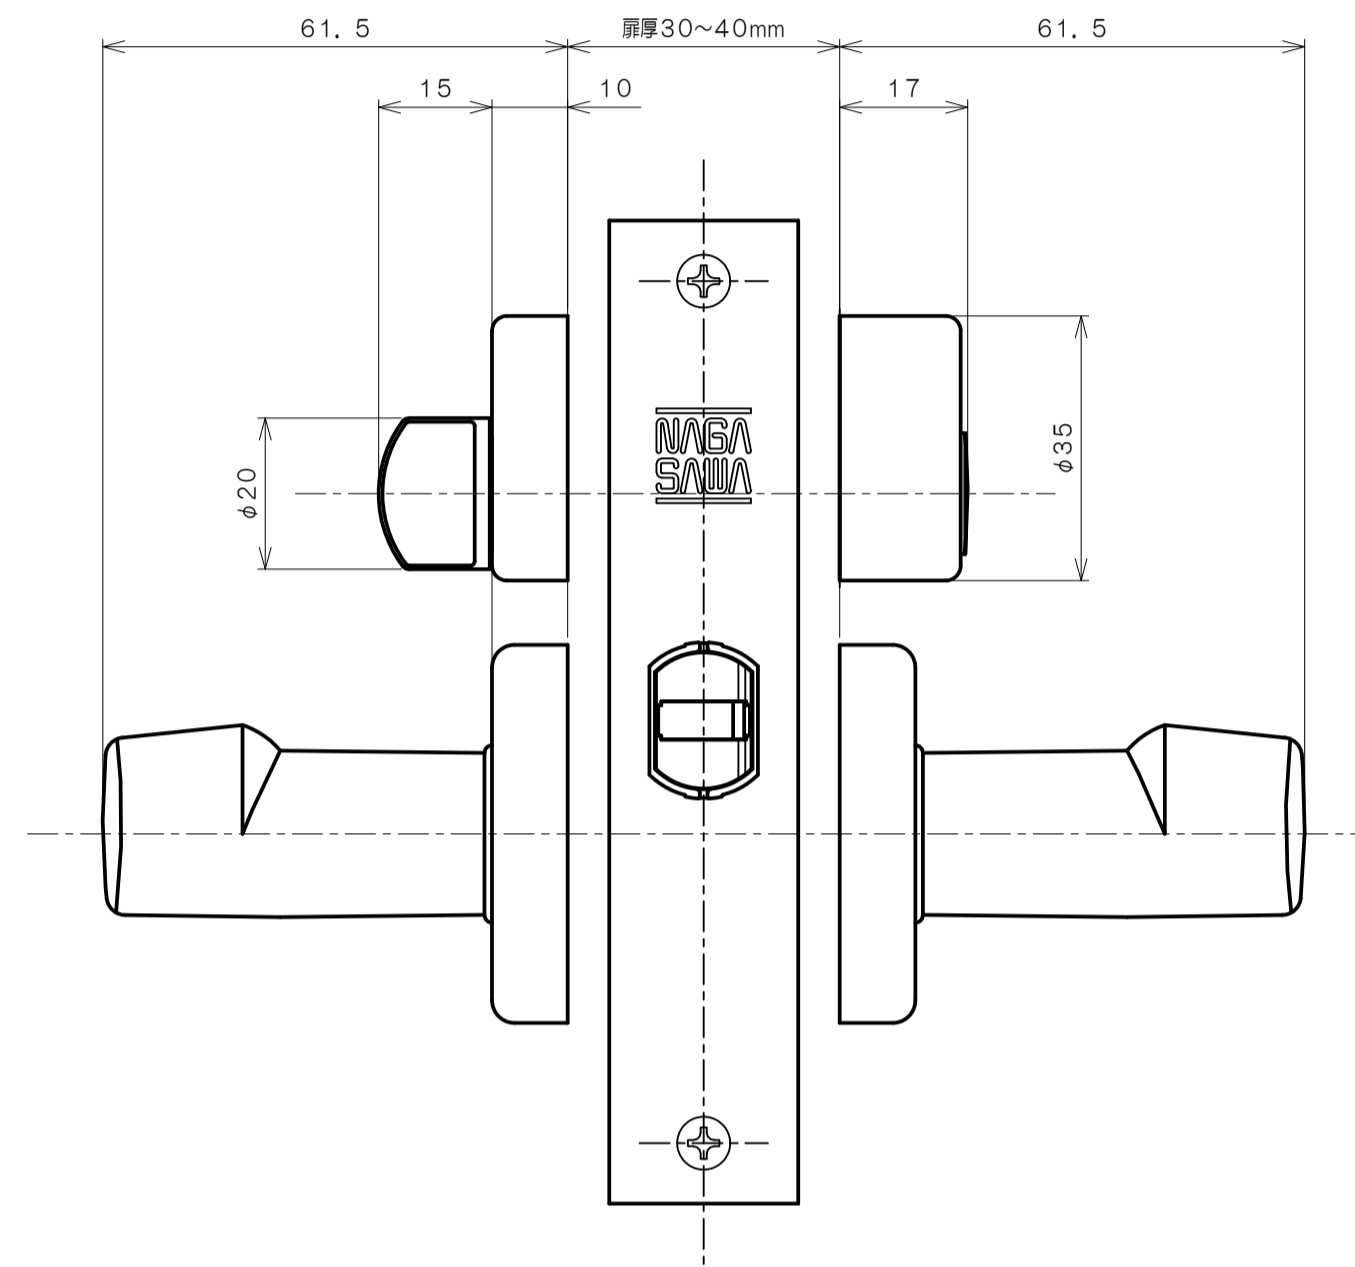

リヴィエールシリーズ

TL-1401 (丸座 空錠)

★ ( ) 寸法はバックセット60mm

リヴィエールシリーズ

TL-1402 (小判座 空錠)

★ ( ) 寸法はバックセット60mm

リヴィエールシリーズ  
 TL-1403 (木瓜座 空錠)

★ ( ) 寸法はバックセット60mm

リヴィエールシリーズ  
LE-1411 (丸座 間仕切錠)

★ ( ) 寸法はバックセット60mm

リヴィエールシリーズ

TL-1412 (小判座 間仕切錠)

★ ( ) 寸法はバックセット60mm

リヴィエールシリーズ

TL-1413 (木瓜座 間仕切錠)

★ ( ) 寸法はバックセット60mm

リヴィエールシリーズ

LE-1421 (丸座 シリンダー付間仕切錠)

★ ( ) 寸法はバックセット60mm

リヴィエールシリーズ

TL-1423 (木瓜座 シリンダー付間仕切錠)

★ ( ) 寸法はバックセット60mm

リヴィエールシリーズ  
LE-1441 (丸座 表示錠)

★ ( ) 寸法はバックセット60mm

リヴィエールシリーズ

TL-1442 (小判座 表示錠)

★ ( ) 寸法はバックセット60mm

リヴィエールシリーズ

TL-1443 (木瓜座 表示錠)

★ ( ) 寸法はバックセット60mm

リヴィエールシリーズ

TL-14A1 (丸座 戸襖錠)