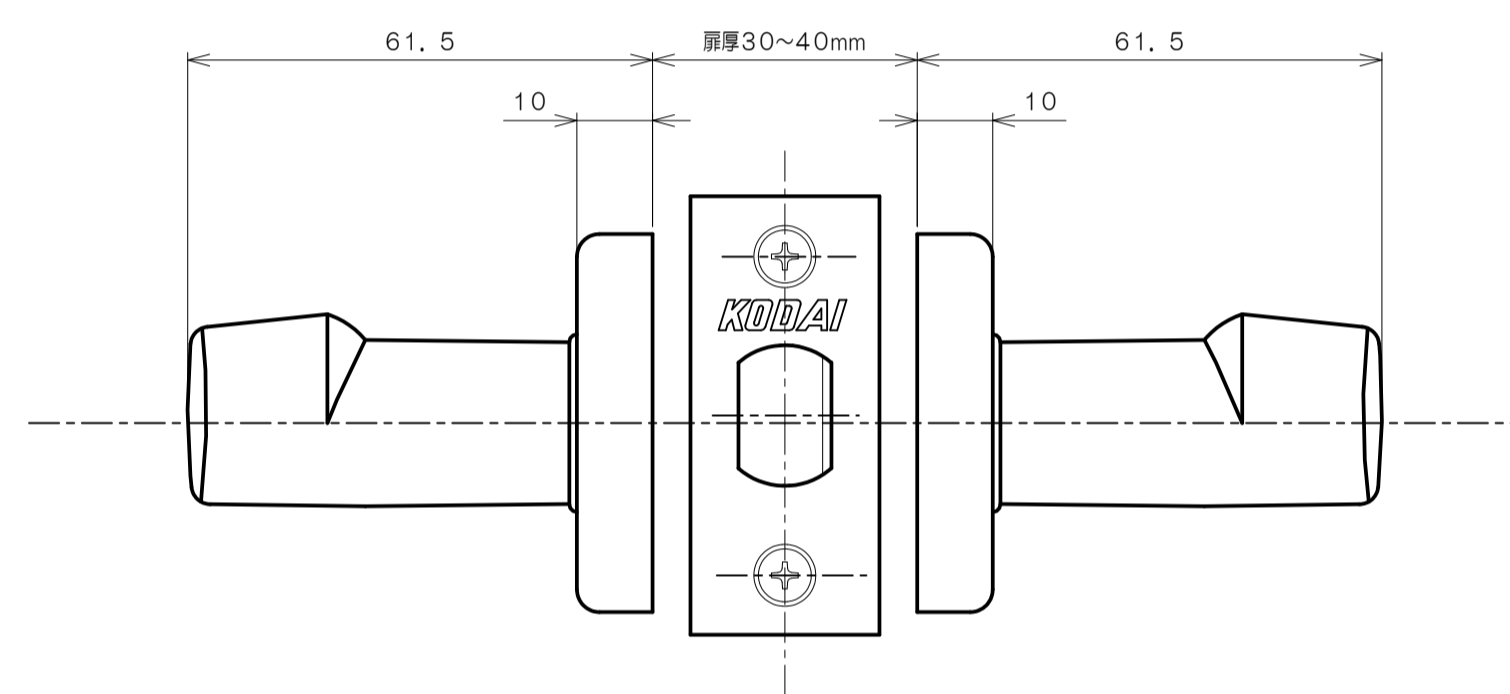

リヴィエールシリーズ

TL-1401 (丸座 空錠)

★ ( ) 寸法はバックセット60mm

リヴィエールシリーズ

TL-1402 (小判座 空錠)

★ ( ) 寸法はバックセット60mm

リヴィエールシリーズ  
 TL-1403 (木瓜座 空錠)

★ ( ) 寸法はバックセット60mm

リヴィエールシリーズ  
LE-1411 (丸座 間仕切錠)

★ ( ) 寸法はバックセット60mm

リヴィエールシリーズ

TL-1412 (小判座 間仕切錠)

★ ( ) 寸法はバックセット60mm

リヴィエールシリーズ

TL-1413 (木瓜座 間仕切錠)

★ ( ) 寸法はバックセット60mm

リヴィエールシリーズ

LE-1421 (丸座 シリンダー付間仕切錠)

★ ( ) 寸法はバックセット60mm

リヴィエールシリーズ

TL-1423 (木瓜座 シリンダー付間仕切錠)

★ ( ) 寸法はバックセット60mm

リヴィエールシリーズ  
LE-1441 (丸座 表示錠)

★ ( ) 寸法はバックセット60mm

リヴィエールシリーズ

TL-1442 (小判座 表示錠)

★ ( ) 寸法はバックセット60mm

リヴィエールシリーズ

TL-1443 (木瓜座 表示錠)

★ ( ) 寸法はバックセット60mm

リヴィエールシリーズ

TL-14A1 (丸座 戸襖錠)