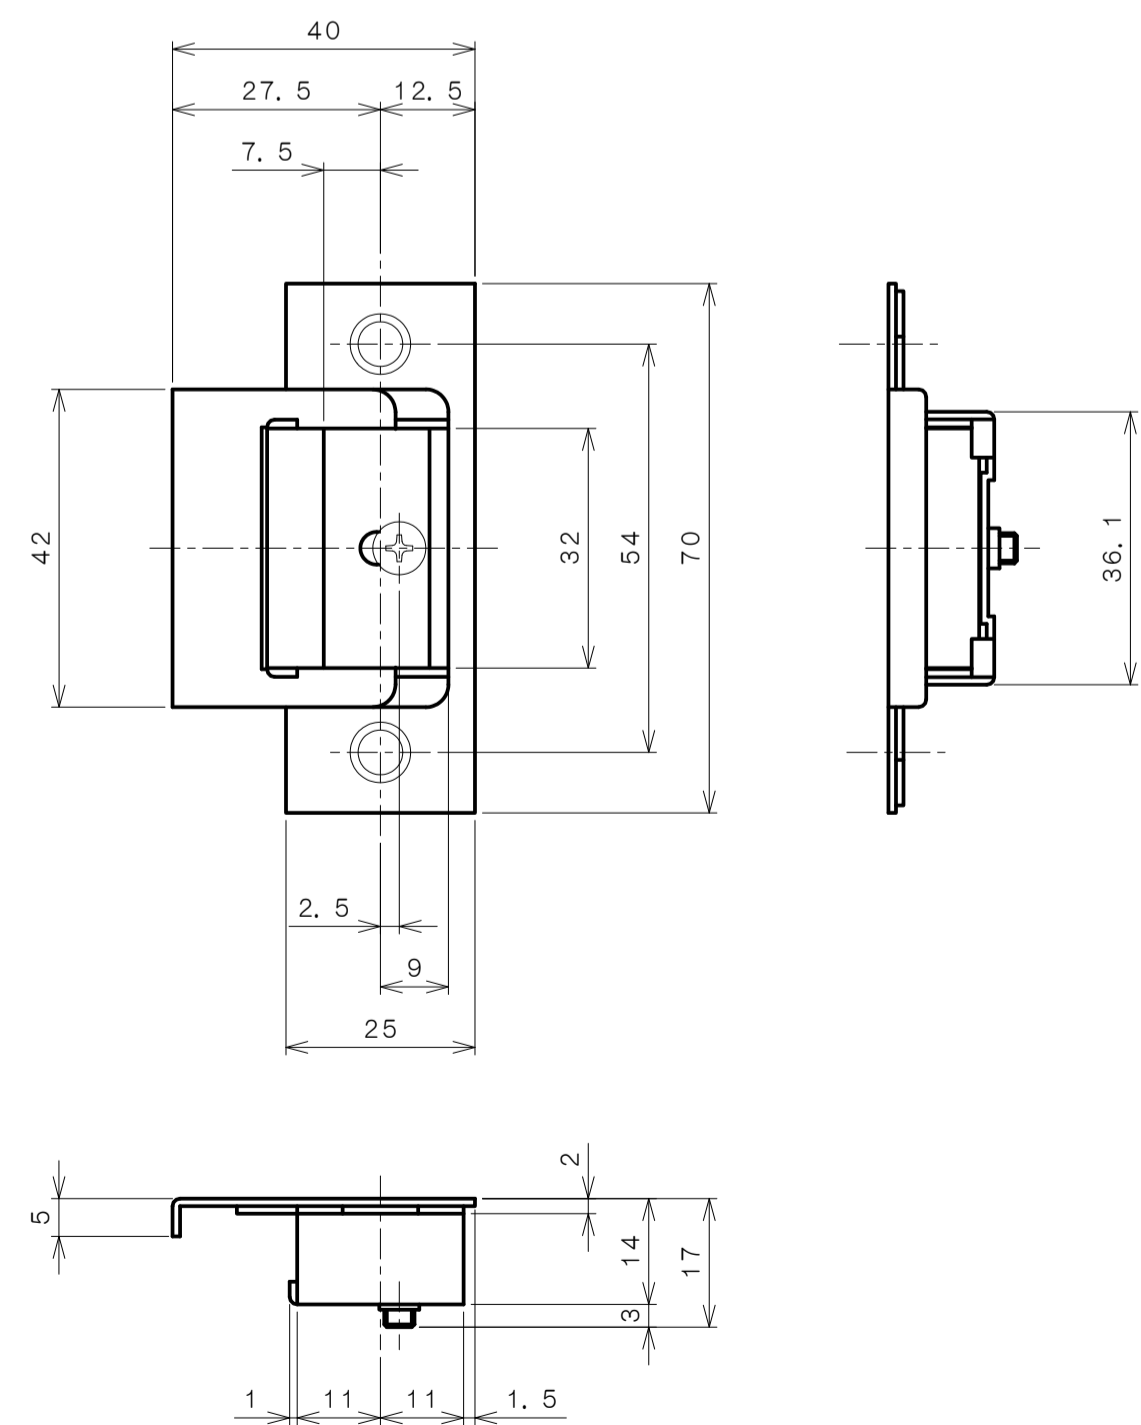

リヴィエールシリーズ  
LE-1411 (丸座 間仕切錠)

★ ( ) 寸法はバックセット60mm

リヴィエールシリーズ

TL-1412 (小判座 間仕切錠)

★ ( ) 寸法はバックセット60mm

リヴィエールシリーズ

TL-1413 (木瓜座 間仕切錠)

★ ( ) 寸法はバックセット60mm

リヴィエールシリーズ

LE-1421 (丸座 シリンダー付間仕切錠)

★ ( ) 寸法はバックセット60mm

リヴィエールシリーズ

TL-1423 (木瓜座 シリンダー付間仕切錠)

★ ( ) 寸法はバックセット60mm

リヴィエールシリーズ  
LE-1441 (丸座 表示錠)

★ ( ) 寸法はバックセット60mm

リヴィエールシリーズ

TL-1442 (小判座 表示錠)

★ ( ) 寸法はバックセット60mm

リヴィエールシリーズ

TL-1443 (木瓜座 表示錠)

★ ( ) 寸法はバックセット60mm

リヴィエールシリーズ

TL-14A1 (丸座 戸襖錠)