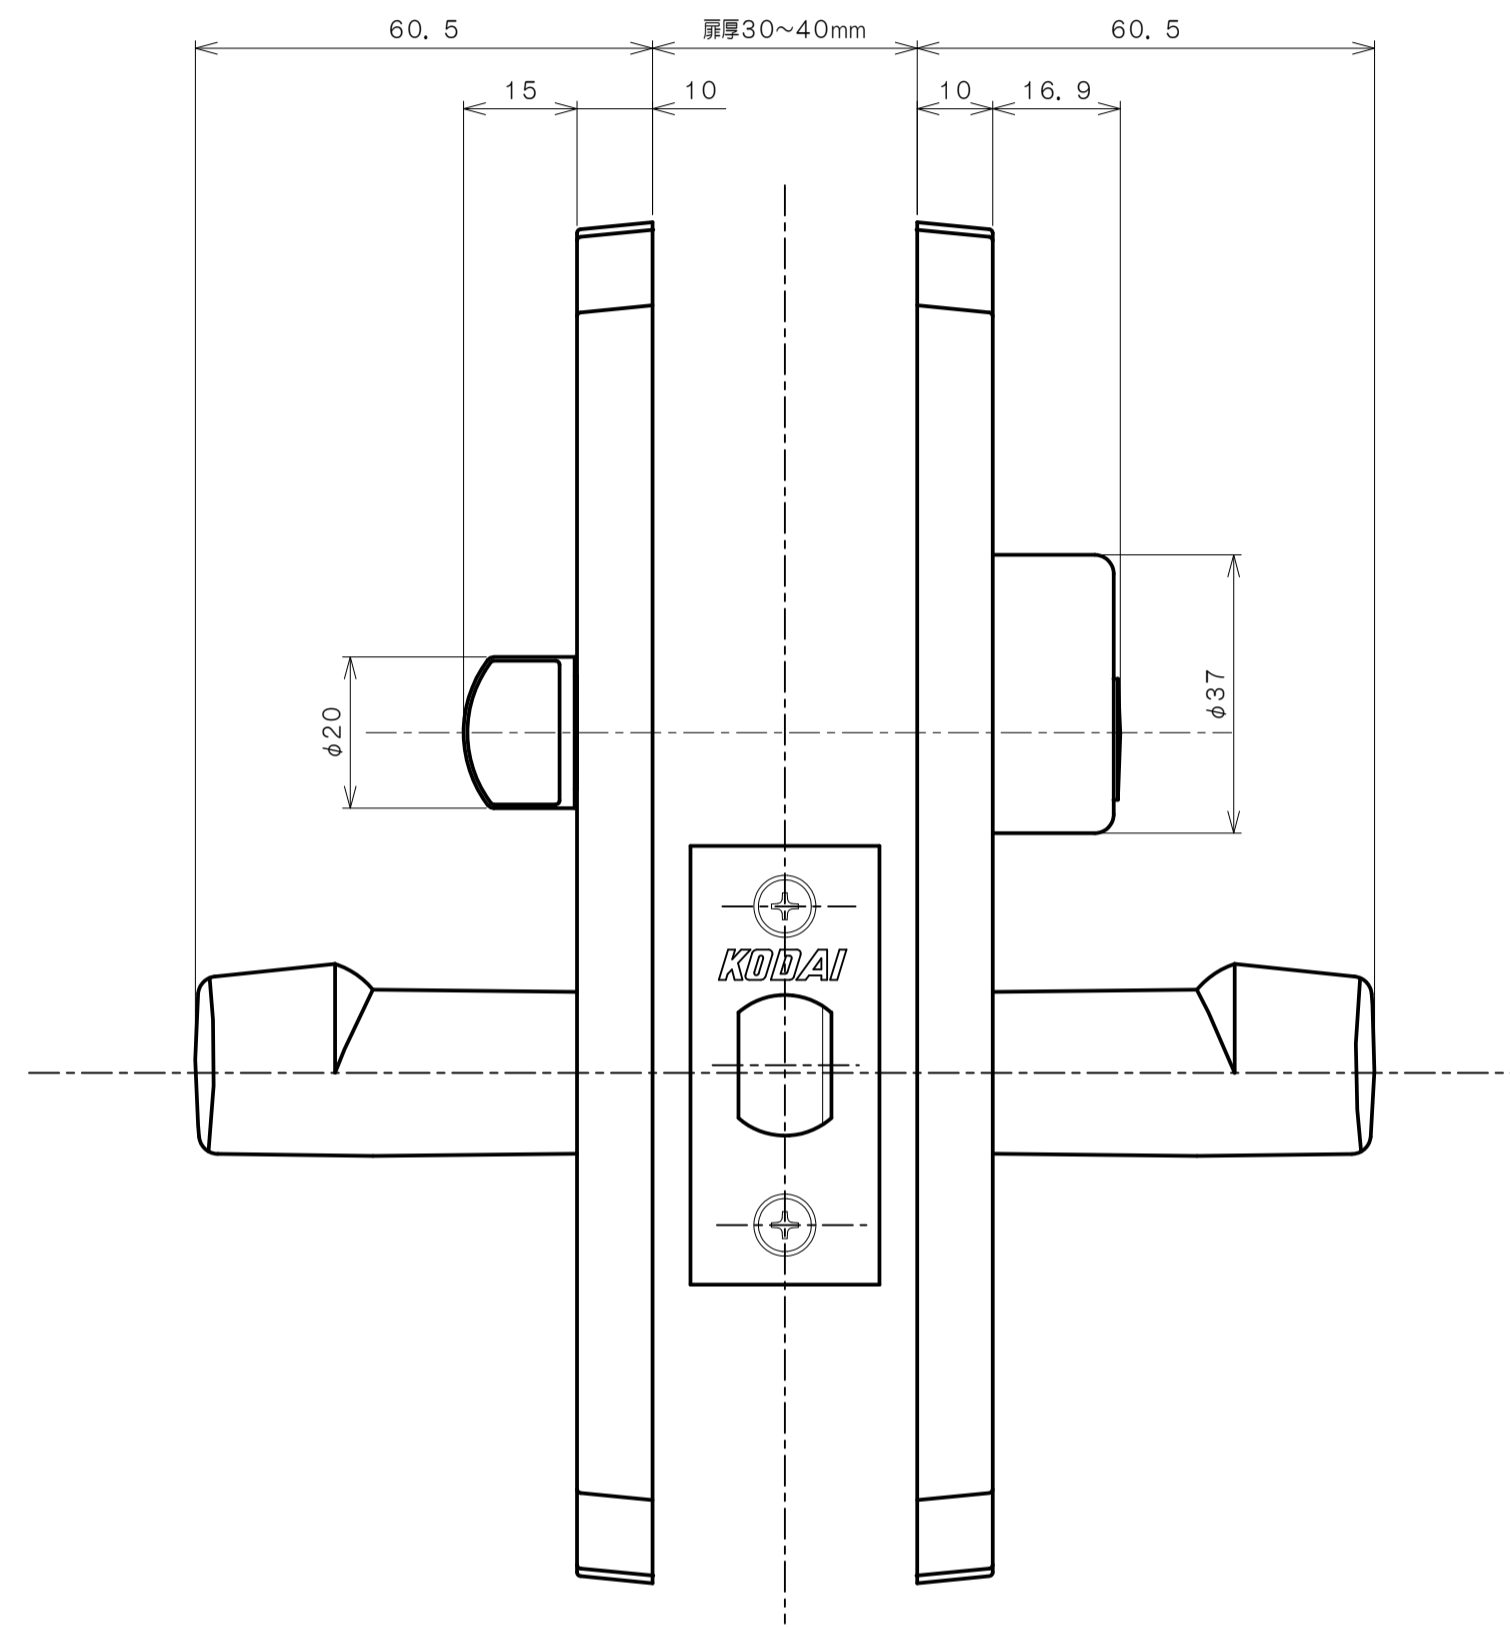

リヴィエールシリーズ  
LE-1411 (丸座 間仕切錠)

★ ( ) 寸法はバックセット60mm

リヴィエールシリーズ

TL-1412 (小判座 間仕切錠)

★ ( ) 寸法はバックセット60mm

リヴィエールシリーズ

TL-1413 (木瓜座 間仕切錠)

★ ( ) 寸法はバックセット60mm

リヴィエールシリーズ

LE-1421 (丸座 シリンダー付間仕切錠)

★ ( ) 寸法はバックセット60mm

リヴィエールシリーズ

TL-1423 (木瓜座 シリンダー付間仕切錠)

★ ( ) 寸法はバックセット60mm

リヴィエールシリーズ  
LE-1441 (丸座 表示錠)

★ ( ) 寸法はバックセット60mm

リヴィエールシリーズ

TL-1442 (小判座 表示錠)

★ ( ) 寸法はバックセット60mm

リヴィエールシリーズ

TL-1443 (木瓜座 表示錠)

★ ( ) 寸法はバックセット60mm

リヴィエールシリーズ

TL-14A1 (丸座 戸襖錠)