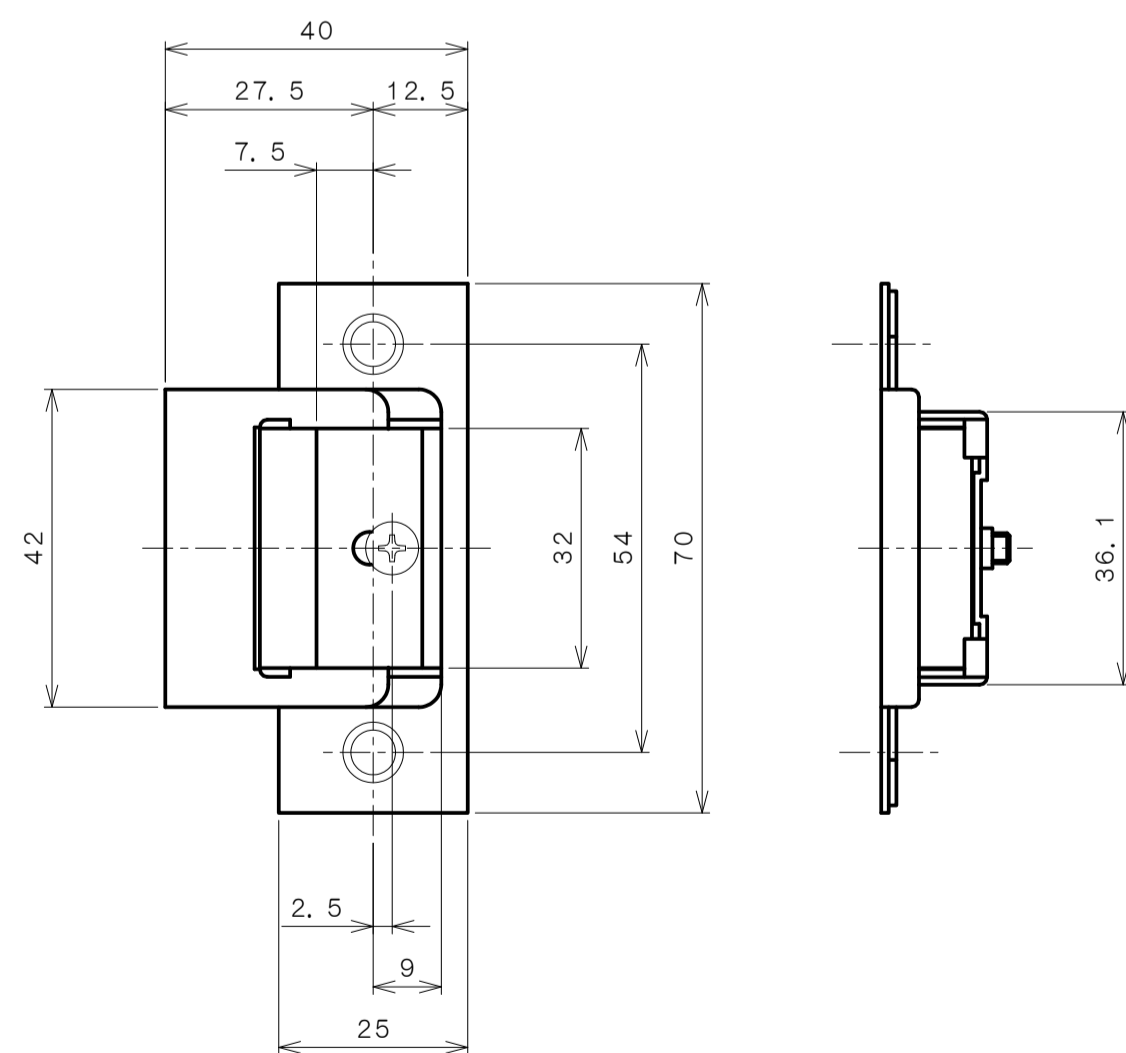

リヴィエールシリーズ

LE-1421 (丸座 シリンダー付間仕切錠)

★ ( ) 寸法はバックセット60mm

リヴィエールシリーズ

TL-1423 (木瓜座 シリンダー付間仕切錠)

★ ( ) 寸法はバックセット60mm

リヴィエールシリーズ  
LE-1441 (丸座 表示錠)

★ ( ) 寸法はバックセット60mm

リヴィエールシリーズ

TL-1442 (小判座 表示錠)

★ ( ) 寸法はバックセット60mm

リヴィエールシリーズ

TL-1443 (木瓜座 表示錠)

★ ( ) 寸法はバックセット60mm

リヴィエールシリーズ

TL-14A1 (丸座 戸襖錠)