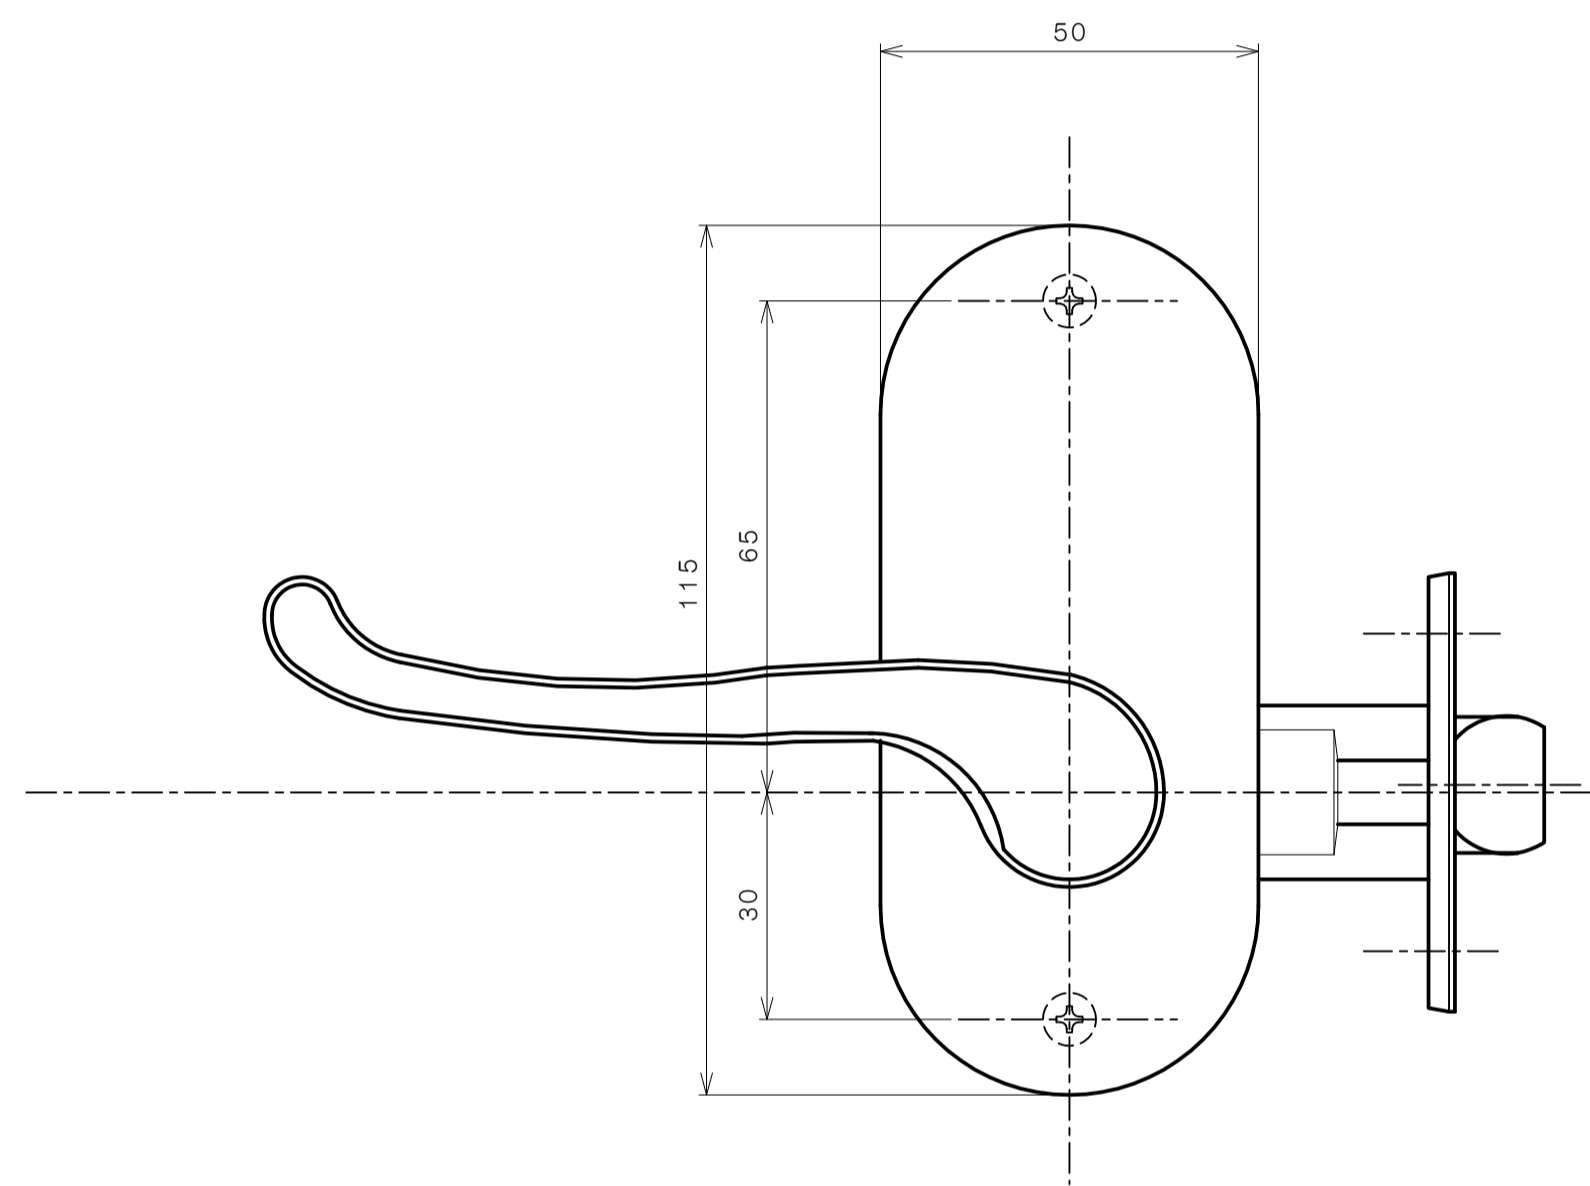

リヴィエールシリーズ

TL-1401 (丸座 空錠)

★ ( ) 寸法はバックセット60mm

リヴィエールシリーズ

TL-1402 (小判座 空錠)

★ ( ) 寸法はバックセット60mm

リヴィエールシリーズ  
 TL-1403 (木瓜座 空錠)

★ ( ) 寸法はバックセット60mm

リヴィエールシリーズ  
LE-1411 (丸座 間仕切錠)

★ ( ) 寸法はバックセット60mm

リヴィエールシリーズ

TL-1412 (小判座 間仕切錠)

★ ( ) 寸法はバックセット60mm

リヴィエールシリーズ

TL-1413 (木瓜座 間仕切錠)

★ ( ) 寸法はバックセット60mm

リヴィエールシリーズ

LE-1421 (丸座 シリンダー付間仕切錠)

★ ( ) 寸法はバックセット60mm

リヴィエールシリーズ

TL-1423 (木瓜座 シリンダー付間仕切錠)

★ ( ) 寸法はバックセット60mm

リヴィエールシリーズ  
LE-1441 (丸座 表示錠)

★ ( ) 寸法はバックセット60mm

リヴィエールシリーズ

TL-1442 (小判座 表示錠)

★ ( ) 寸法はバックセット60mm

リヴィエールシリーズ

TL-1443 (木瓜座 表示錠)

★ ( ) 寸法はバックセット60mm

リヴィエールシリーズ

TL-14A1 (丸座 戸襖錠)