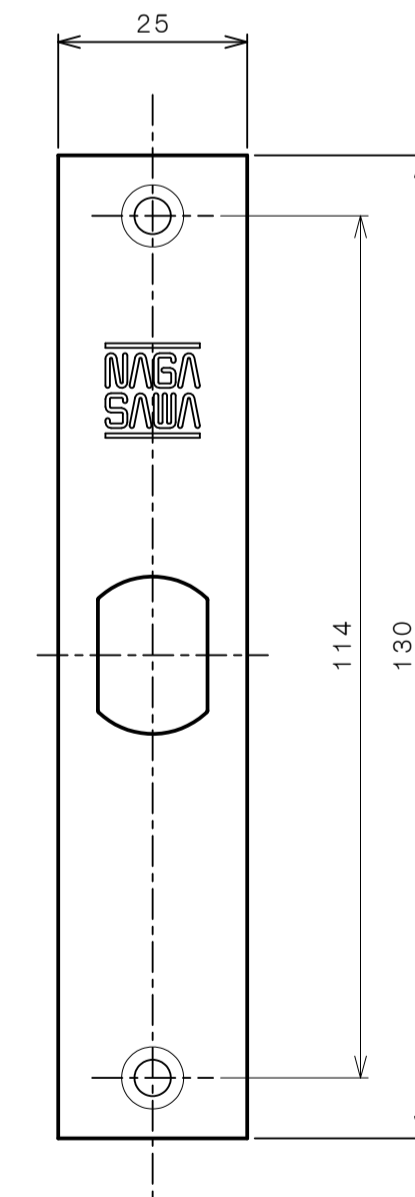

リヴィエールシリーズ  
LE-1411 (丸座 間仕切錠)

★ ( ) 寸法はバックセット60mm

リヴィエールシリーズ

TL-1412 (小判座 間仕切錠)

★ ( ) 寸法はバックセット60mm

リヴィエールシリーズ

TL-1413 (木瓜座 間仕切錠)

★ ( ) 寸法はバックセット60mm

リヴィエールシリーズ

LE-1421 (丸座 シリンダー付間仕切錠)

★ ( ) 寸法はバックセット60mm

リヴィエールシリーズ

TL-1423 (木瓜座 シリンダー付間仕切錠)

★ ( ) 寸法はバックセット60mm

リヴィエールシリーズ  
LE-1441 (丸座 表示錠)

★ ( ) 寸法はバックセット60mm

リヴィエールシリーズ

TL-1442 (小判座 表示錠)

★ ( ) 寸法はバックセット60mm

リヴィエールシリーズ

TL-1443 (木瓜座 表示錠)

★ ( ) 寸法はバックセット60mm

リヴィエールシリーズ

TL-14A1 (丸座 戸襖錠)