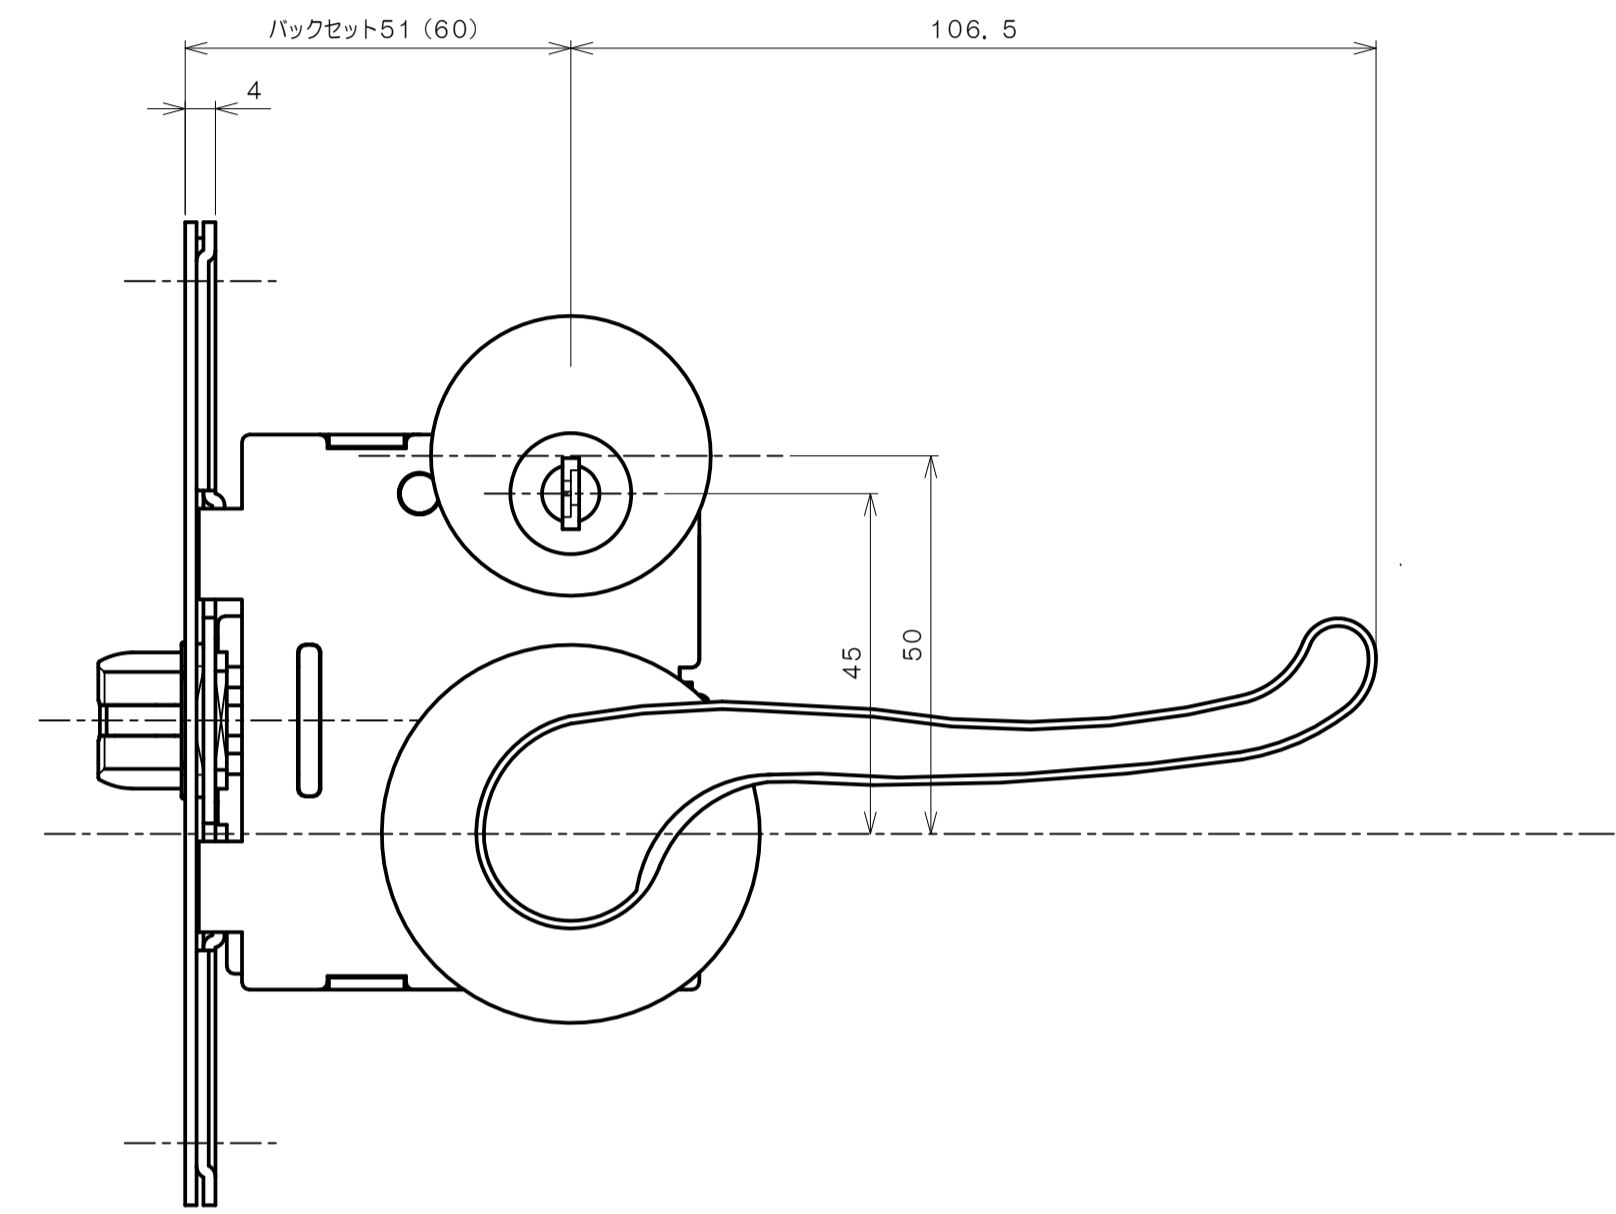

リヴィエールシリーズ

TL-1401 (丸座 空錠)

★ ( ) 寸法はバックセット60mm

リヴィエールシリーズ

TL-1402 (小判座 空錠)

★ ( ) 寸法はバックセット60mm

リヴィエールシリーズ  
 TL-1403 (木瓜座 空錠)

★ ( ) 寸法はバックセット60mm

リヴィエールシリーズ  
LE-1411 (丸座 間仕切錠)

★ ( ) 寸法はバックセット60mm

リヴィエールシリーズ

TL-1412 (小判座 間仕切錠)

★ ( ) 寸法はバックセット60mm

リヴィエールシリーズ

TL-1413 (木瓜座 間仕切錠)

★ ( ) 寸法はバックセット60mm

リヴィエールシリーズ

LE-1421 (丸座 シリンダー付間仕切錠)

★ ( ) 寸法はバックセット60mm

リヴィエールシリーズ

TL-1423 (木瓜座 シリンダー付間仕切錠)

★ ( ) 寸法はバックセット60mm

リヴィエールシリーズ  
LE-1441 (丸座 表示錠)

★ ( ) 寸法はバックセット60mm

リヴィエールシリーズ

TL-1442 (小判座 表示錠)

★ ( ) 寸法はバックセット60mm

リヴィエールシリーズ

TL-1443 (木瓜座 表示錠)

★ ( ) 寸法はバックセット60mm

リヴィエールシリーズ

TL-14A1 (丸座 戸襖錠)