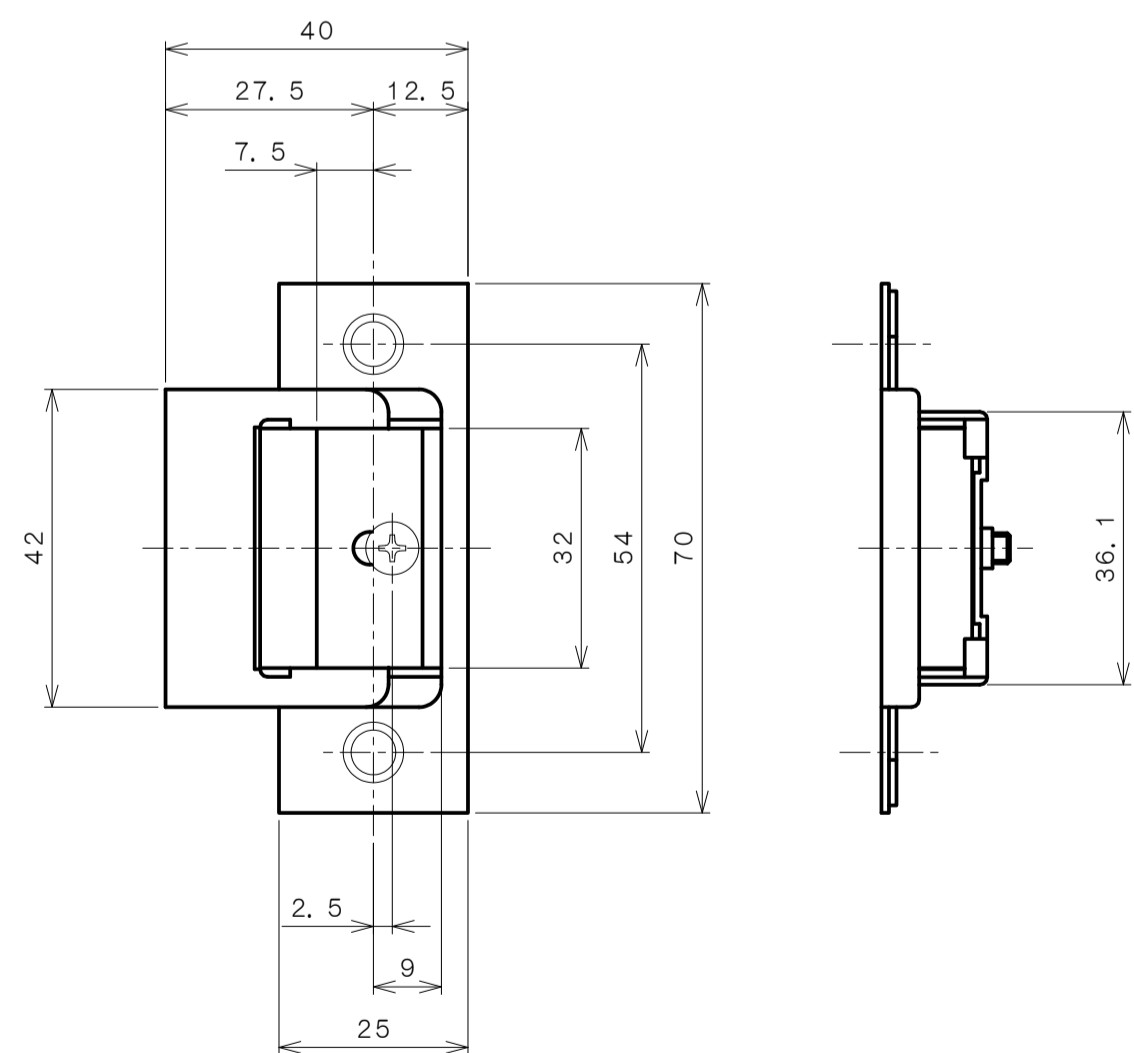

リヴィエールシリーズ  
LE-1411 (丸座 間仕切錠)

★ ( ) 寸法はバックセット60mm

リヴィエールシリーズ

TL-1412 (小判座 間仕切錠)

★ ( ) 寸法はバックセット60mm

リヴィエールシリーズ

TL-1413 (木瓜座 間仕切錠)

★ ( ) 寸法はバックセット60mm

リヴィエールシリーズ

LE-1421 (丸座 シリンダー付間仕切錠)

★ ( ) 寸法はバックセット60mm

リヴィエールシリーズ

TL-1423 (木瓜座 シリンダー付間仕切錠)

★ ( ) 寸法はバックセット60mm

リヴィエールシリーズ  
LE-1441 (丸座 表示錠)

★ ( ) 寸法はバックセット60mm

リヴィエールシリーズ

TL-1442 (小判座 表示錠)

★ ( ) 寸法はバックセット60mm

リヴィエールシリーズ

TL-1443 (木瓜座 表示錠)

★ ( ) 寸法はバックセット60mm

リヴィエールシリーズ

TL-14A1 (丸座 戸襖錠)