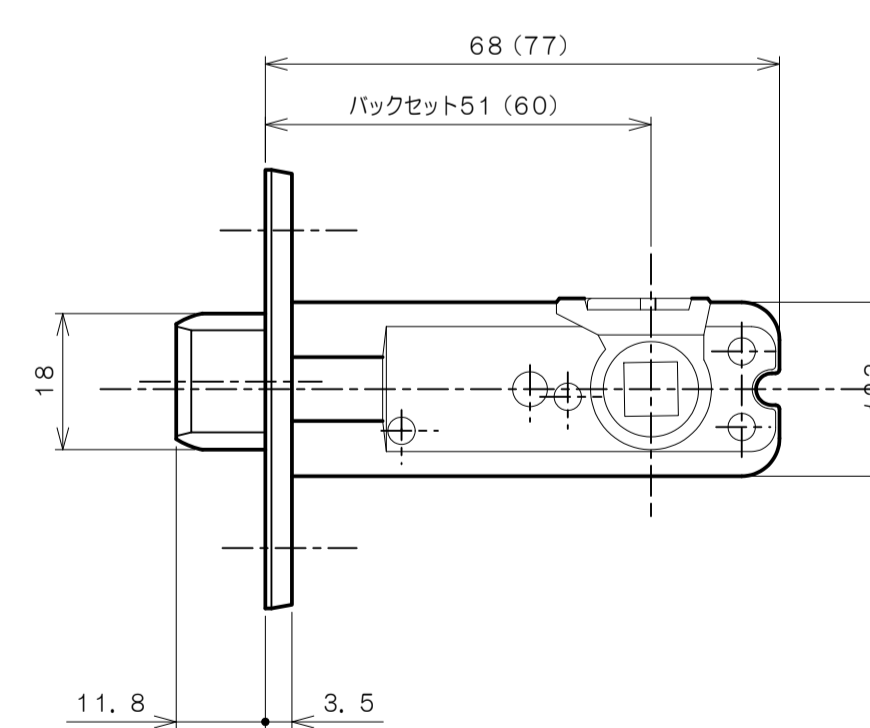

リヴィエールシリーズ

TL-1401 (丸座 空錠)

★ ( ) 寸法はバックセット60mm

リヴィエールシリーズ

TL-1402 (小判座 空錠)

★ ( ) 寸法はバックセット60mm

リヴィエールシリーズ  
 TL-1403 (木瓜座 空錠)

★ ( ) 寸法はバックセット60mm

リヴィエールシリーズ  
LE-1411 (丸座 間仕切錠)

★ ( ) 寸法はバックセット60mm

リヴィエールシリーズ

TL-1412 (小判座 間仕切錠)

★ ( ) 寸法はバックセット60mm

リヴィエールシリーズ

TL-1413 (木瓜座 間仕切錠)

★ ( ) 寸法はバックセット60mm

リヴィエールシリーズ

LE-1421 (丸座 シリンダー付間仕切錠)

★ ( ) 寸法はバックセット60mm

リヴィエールシリーズ

TL-1423 (木瓜座 シリンダー付間仕切錠)

★ ( ) 寸法はバックセット60mm

リヴィエールシリーズ  
LE-1441 (丸座 表示錠)

★ ( ) 寸法はバックセット60mm

リヴィエールシリーズ

TL-1442 (小判座 表示錠)

★ ( ) 寸法はバックセット60mm

リヴィエールシリーズ

TL-1443 (木瓜座 表示錠)

★ ( ) 寸法はバックセット60mm

リヴィエールシリーズ

TL-14A1 (丸座 戸襖錠)