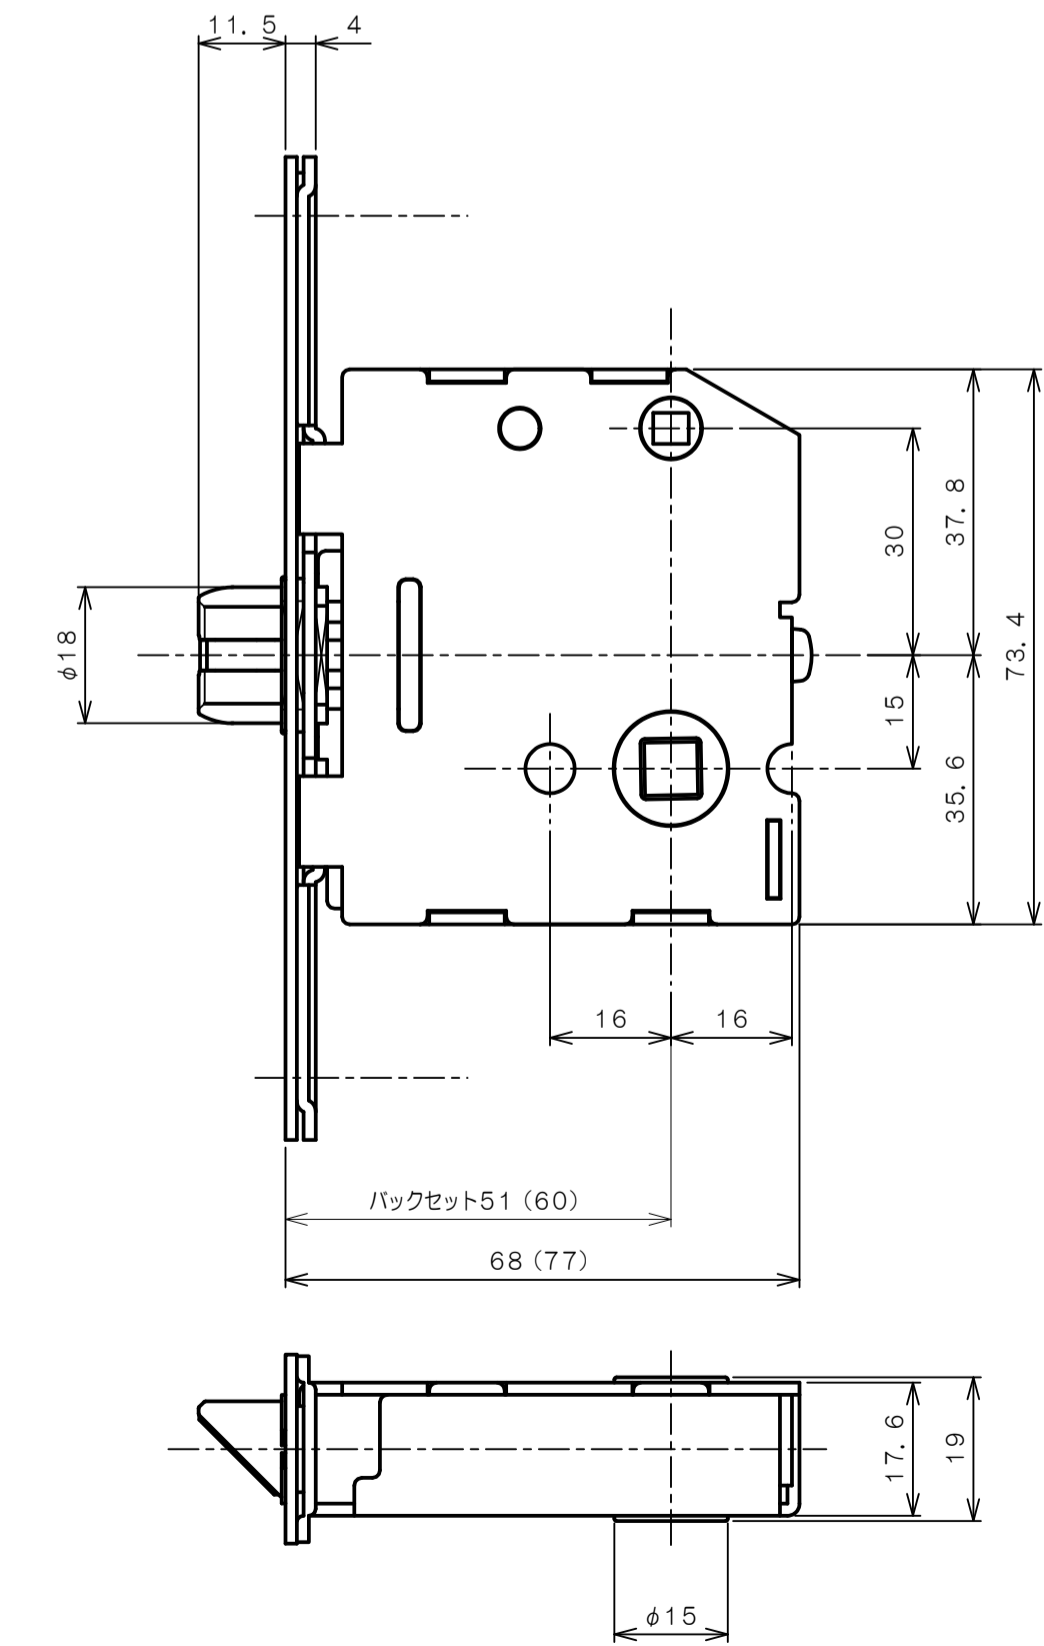

リヴィエールシリーズ

TL-1401 (丸座 空錠)

★ ( ) 寸法はバックセット60mm

リヴィエールシリーズ

TL-1402 (小判座 空錠)

★ ( ) 寸法はバックセット60mm

リヴィエールシリーズ  
 TL-1403 (木瓜座 空錠)

★ ( ) 寸法はバックセット60mm

リヴィエールシリーズ  
LE-1411 (丸座 間仕切錠)

★ ( ) 寸法はバックセット60mm

リヴィエールシリーズ

TL-1412 (小判座 間仕切錠)

★ ( ) 寸法はバックセット60mm

リヴィエールシリーズ

TL-1413 (木瓜座 間仕切錠)

★ ( ) 寸法はバックセット60mm

リヴィエールシリーズ

LE-1421 (丸座 シリンダー付間仕切錠)

★ ( ) 寸法はバックセット60mm

リヴィエールシリーズ

TL-1423 (木瓜座 シリンダー付間仕切錠)

★ ( ) 寸法はバックセット60mm

リヴィエールシリーズ  
LE-1441 (丸座 表示錠)

★ ( ) 寸法はバックセット60mm

リヴィエールシリーズ

TL-1442 (小判座 表示錠)

★ ( ) 寸法はバックセット60mm

リヴィエールシリーズ

TL-1443 (木瓜座 表示錠)

★ ( ) 寸法はバックセット60mm

リヴィエールシリーズ

TL-14A1 (丸座 戸襖錠)