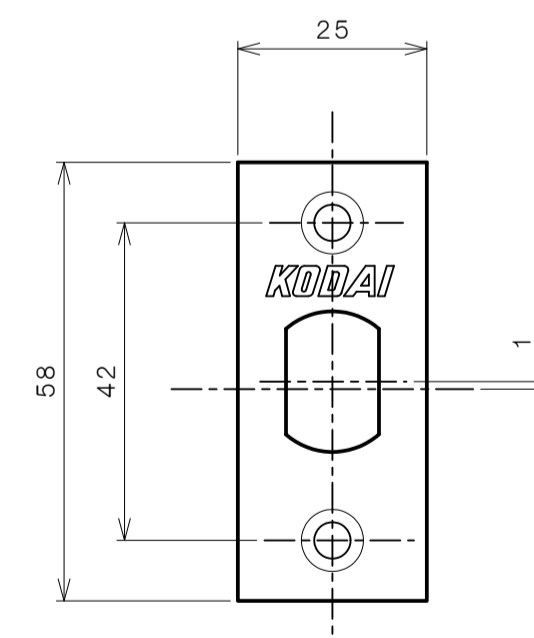

リヴィエールシリーズ  
LE-1411 (丸座 間仕切錠)

★ ( ) 寸法はバックセット60mm

リヴィエールシリーズ

TL-1412 (小判座 間仕切錠)

★ ( ) 寸法はバックセット60mm

リヴィエールシリーズ

TL-1413 (木瓜座 間仕切錠)

★ ( ) 寸法はバックセット60mm

リヴィエールシリーズ

LE-1421 (丸座 シリンダー付間仕切錠)

★ ( ) 寸法はバックセット60mm

リヴィエールシリーズ

TL-1423 (木瓜座 シリンダー付間仕切錠)

★ ( ) 寸法はバックセット60mm

リヴィエールシリーズ  
LE-1441 (丸座 表示錠)

★ ( ) 寸法はバックセット60mm

リヴィエールシリーズ

TL-1442 (小判座 表示錠)

★ ( ) 寸法はバックセット60mm

リヴィエールシリーズ

TL-1443 (木瓜座 表示錠)

★ ( ) 寸法はバックセット60mm

リヴィエールシリーズ

TL-14A1 (丸座 戸襖錠)