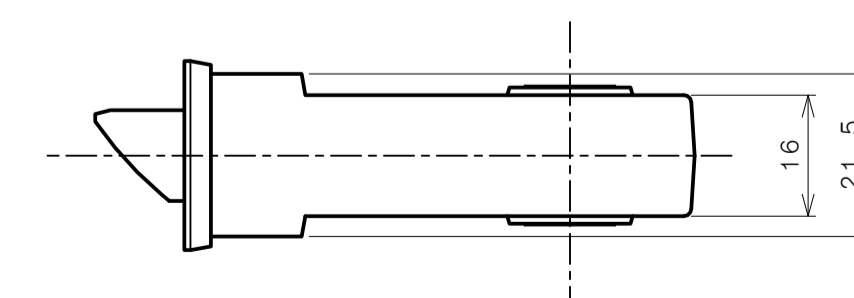

リヴィエールシリーズ  
LE-1411 (丸座 間仕切錠)

★ ( ) 寸法はバックセット60mm

リヴィエールシリーズ

TL-1412 (小判座 間仕切錠)

★ ( ) 寸法はバックセット60mm

リヴィエールシリーズ

TL-1413 (木瓜座 間仕切錠)

★ ( ) 寸法はバックセット60mm

リヴィエールシリーズ

LE-1421 (丸座 シリンダー付間仕切錠)

★ ( ) 寸法はバックセット60mm

リヴィエールシリーズ

TL-1423 (木瓜座 シリンダー付間仕切錠)

★ ( ) 寸法はバックセット60mm

リヴィエールシリーズ  
LE-1441 (丸座 表示錠)

★ ( ) 寸法はバックセット60mm

リヴィエールシリーズ

TL-1442 (小判座 表示錠)

★ ( ) 寸法はバックセット60mm

リヴィエールシリーズ

TL-1443 (木瓜座 表示錠)

★ ( ) 寸法はバックセット60mm

リヴィエールシリーズ

TL-14A1 (丸座 戸襖錠)