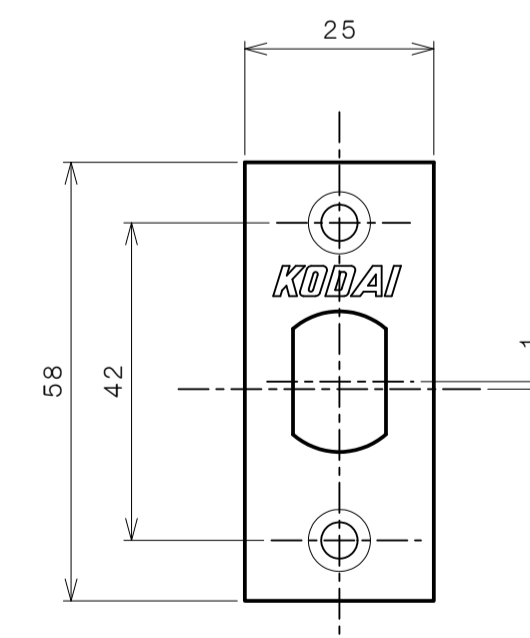

リヴィエールシリーズ

TL-1401 (丸座 空錠)

★ ( ) 寸法はバックセット60mm

リヴィエールシリーズ

TL-1402 (小判座 空錠)

★ ( ) 寸法はバックセット60mm

リヴィエールシリーズ  
 TL-1403 (木瓜座 空錠)

★ ( ) 寸法はバックセット60mm

リヴィエールシリーズ  
LE-1411 (丸座 間仕切錠)

★ ( ) 寸法はバックセット60mm

リヴィエールシリーズ

TL-1412 (小判座 間仕切錠)

★ ( ) 寸法はバックセット60mm

リヴィエールシリーズ

TL-1413 (木瓜座 間仕切錠)

★ ( ) 寸法はバックセット60mm

リヴィエールシリーズ

LE-1421 (丸座 シリンダー付間仕切錠)

★ ( ) 寸法はバックセット60mm

リヴィエールシリーズ

TL-1423 (木瓜座 シリンダー付間仕切錠)

★ ( ) 寸法はバックセット60mm

リヴィエールシリーズ  
LE-1441 (丸座 表示錠)

★ ( ) 寸法はバックセット60mm

リヴィエールシリーズ

TL-1442 (小判座 表示錠)

★ ( ) 寸法はバックセット60mm

リヴィエールシリーズ

TL-1443 (木瓜座 表示錠)

★ ( ) 寸法はバックセット60mm

リヴィエールシリーズ

TL-14A1 (丸座 戸襖錠)