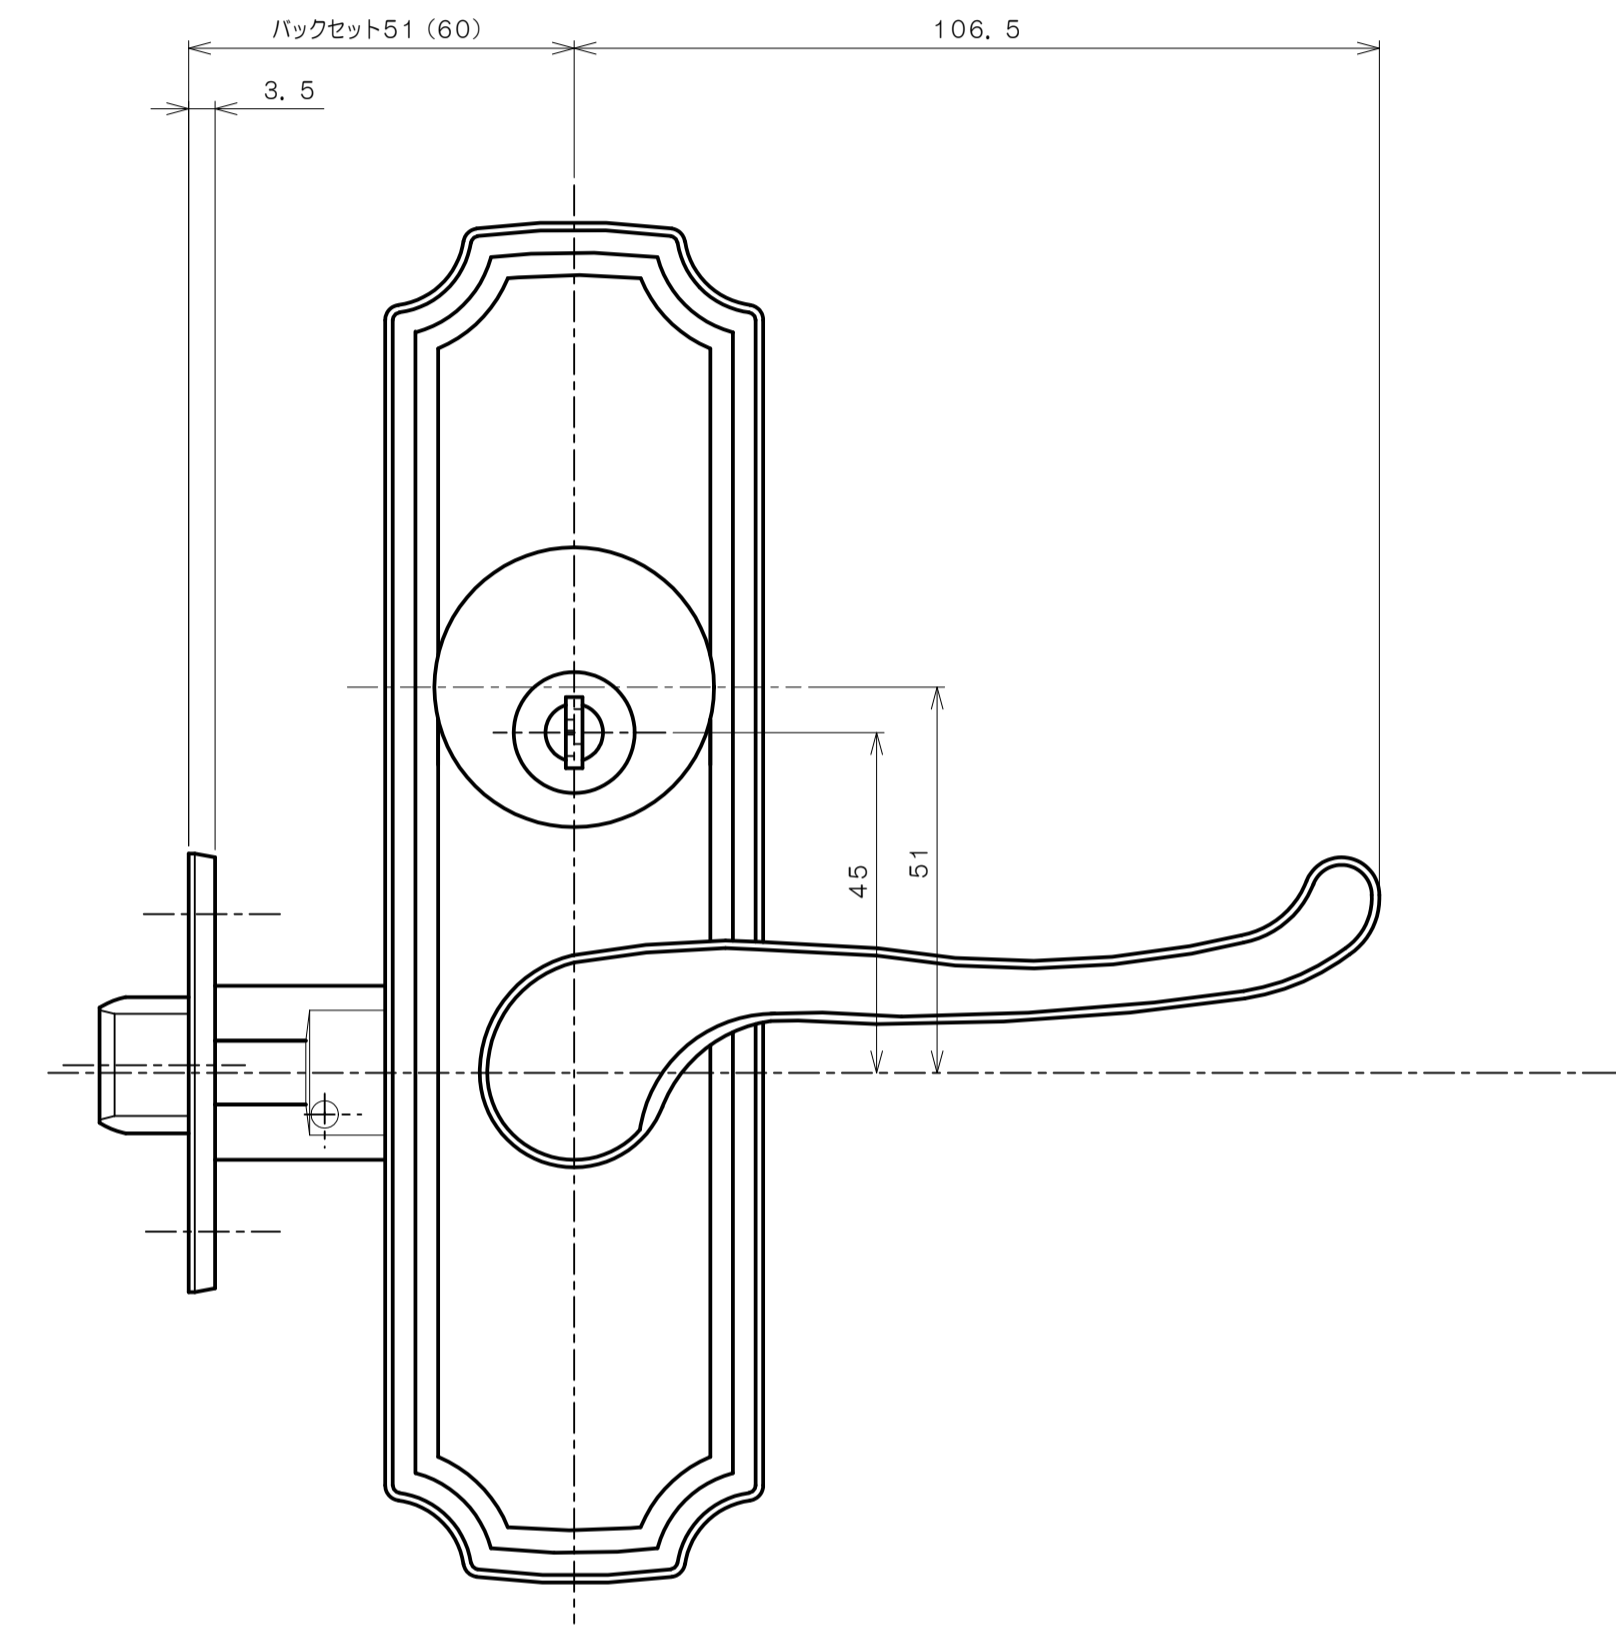

リヴィエールシリーズ  
LE-1411 (丸座 間仕切錠)

★ ( ) 寸法はバックセット60mm

リヴィエールシリーズ

TL-1412 (小判座 間仕切錠)

★ ( ) 寸法はバックセット60mm

リヴィエールシリーズ

TL-1413 (木瓜座 間仕切錠)

★ ( ) 寸法はバックセット60mm

リヴィエールシリーズ

LE-1421 (丸座 シリンダー付間仕切錠)

★ ( ) 寸法はバックセット60mm

リヴィエールシリーズ

TL-1423 (木瓜座 シリンダー付間仕切錠)

★ ( ) 寸法はバックセット60mm

リヴィエールシリーズ  
LE-1441 (丸座 表示錠)

★ ( ) 寸法はバックセット60mm

リヴィエールシリーズ

TL-1442 (小判座 表示錠)

★ ( ) 寸法はバックセット60mm

リヴィエールシリーズ

TL-1443 (木瓜座 表示錠)

★ ( ) 寸法はバックセット60mm

リヴィエールシリーズ

TL-14A1 (丸座 戸襖錠)