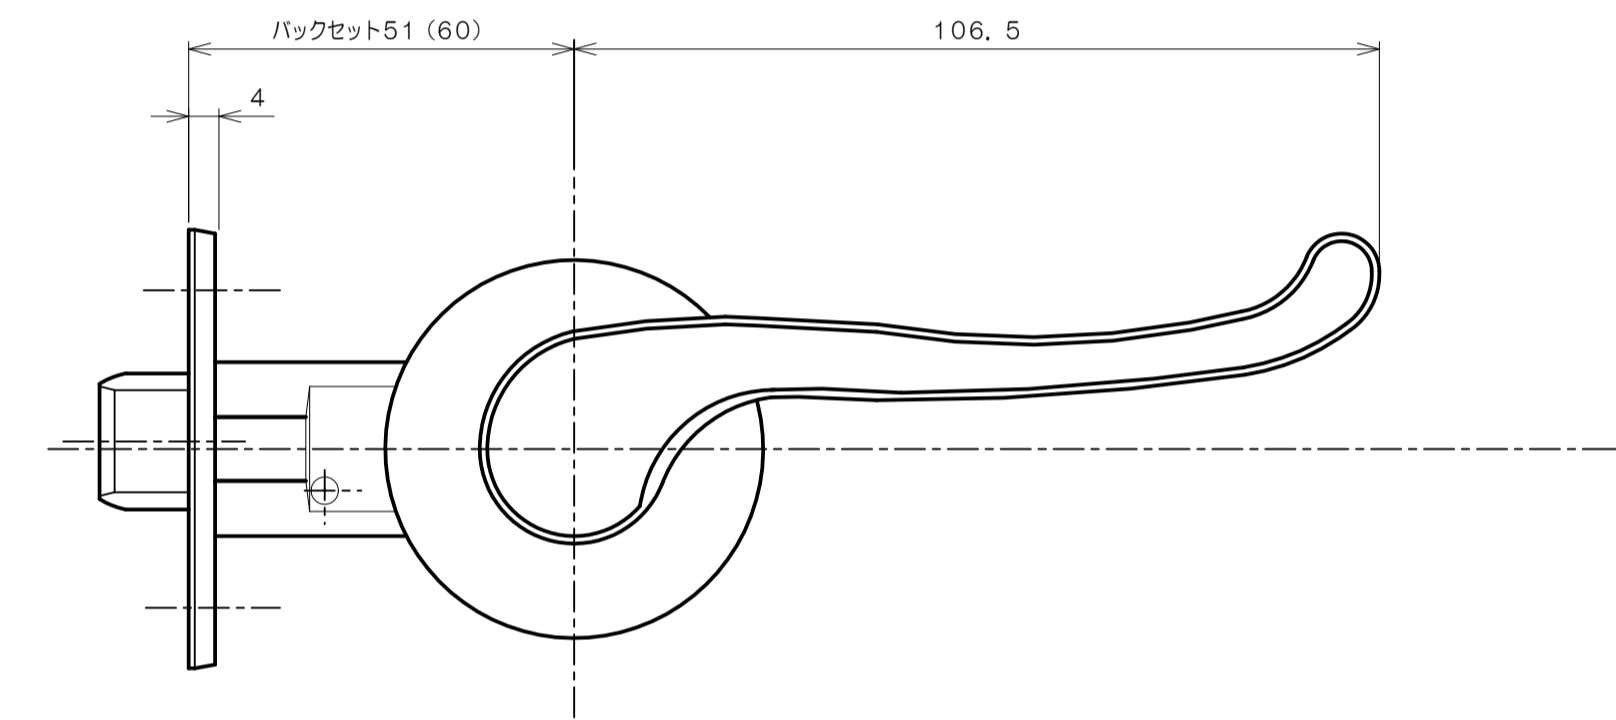

リヴィエールシリーズ

TL-1401 (丸座 空錠)

★ ( ) 寸法はバックセット60mm

リヴィエールシリーズ

TL-1402 (小判座 空錠)

★ ( ) 寸法はバックセット60mm

リヴィエールシリーズ  
 TL-1403 (木瓜座 空錠)

★ ( ) 寸法はバックセット60mm

リヴィエールシリーズ  
LE-1411 (丸座 間仕切錠)

★ ( ) 寸法はバックセット60mm

リヴィエールシリーズ

TL-1412 (小判座 間仕切錠)

★ ( ) 寸法はバックセット60mm

リヴィエールシリーズ

TL-1413 (木瓜座 間仕切錠)

★ ( ) 寸法はバックセット60mm

リヴィエールシリーズ

LE-1421 (丸座 シリンダー付間仕切錠)

★ ( ) 寸法はバックセット60mm

リヴィエールシリーズ

TL-1423 (木瓜座 シリンダー付間仕切錠)

★ ( ) 寸法はバックセット60mm

リヴィエールシリーズ  
LE-1441 (丸座 表示錠)

★ ( ) 寸法はバックセット60mm

リヴィエールシリーズ

TL-1442 (小判座 表示錠)

★ ( ) 寸法はバックセット60mm

リヴィエールシリーズ

TL-1443 (木瓜座 表示錠)

★ ( ) 寸法はバックセット60mm

リヴィエールシリーズ

TL-14A1 (丸座 戸襖錠)