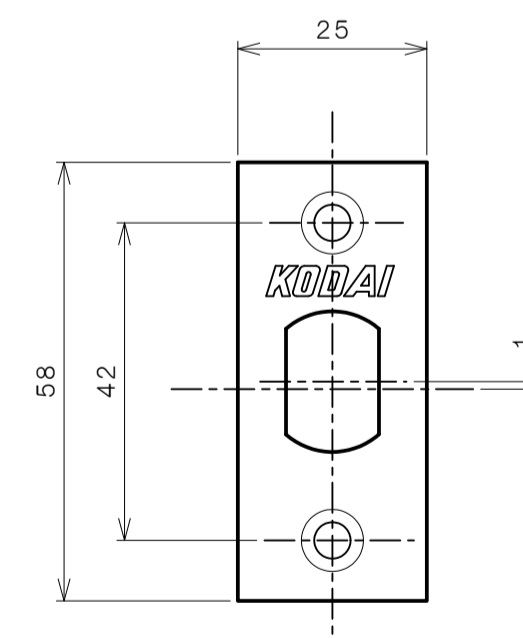

リヴィエールシリーズ

TL-1401 (丸座 空錠)

★ ( ) 寸法はバックセット60mm

リヴィエールシリーズ

TL-1402 (小判座 空錠)

★ ( ) 寸法はバックセット60mm

リヴィエールシリーズ  
 TL-1403 (木瓜座 空錠)

★ ( ) 寸法はバックセット60mm

リヴィエールシリーズ  
LE-1411 (丸座 間仕切錠)

★ ( ) 寸法はバックセット60mm

リヴィエールシリーズ

TL-1412 (小判座 間仕切錠)

★ ( ) 寸法はバックセット60mm

リヴィエールシリーズ

TL-1413 (木瓜座 間仕切錠)

★ ( ) 寸法はバックセット60mm

リヴィエールシリーズ

LE-1421 (丸座 シリンダー付間仕切錠)

★ ( ) 寸法はバックセット60mm

リヴィエールシリーズ

TL-1423 (木瓜座 シリンダー付間仕切錠)

★ ( ) 寸法はバックセット60mm

リヴィエールシリーズ  
LE-1441 (丸座 表示錠)

★ ( ) 寸法はバックセット60mm

リヴィエールシリーズ

TL-1442 (小判座 表示錠)

★ ( ) 寸法はバックセット60mm

リヴィエールシリーズ

TL-1443 (木瓜座 表示錠)

★ ( ) 寸法はバックセット60mm

リヴィエールシリーズ

TL-14A1 (丸座 戸襖錠)