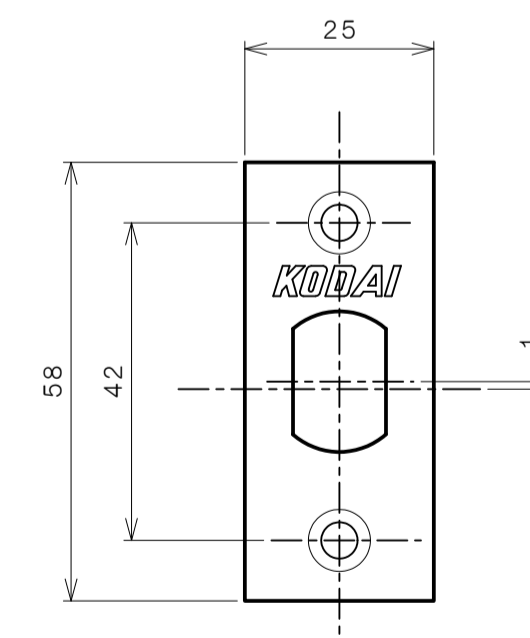

リヴィエールシリーズ  
LE-1411 (丸座 間仕切錠)

★ ( ) 寸法はバックセット60mm

リヴィエールシリーズ

TL-1412 (小判座 間仕切錠)

★ ( ) 寸法はバックセット60mm

リヴィエールシリーズ

TL-1413 (木瓜座 間仕切錠)

★ ( ) 寸法はバックセット60mm

リヴィエールシリーズ

LE-1421 (丸座 シリンダー付間仕切錠)

★ ( ) 寸法はバックセット60mm

リヴィエールシリーズ

TL-1423 (木瓜座 シリンダー付間仕切錠)

★ ( ) 寸法はバックセット60mm

リヴィエールシリーズ  
LE-1441 (丸座 表示錠)

★ ( ) 寸法はバックセット60mm

リヴィエールシリーズ

TL-1442 (小判座 表示錠)

★ ( ) 寸法はバックセット60mm

リヴィエールシリーズ

TL-1443 (木瓜座 表示錠)

★ ( ) 寸法はバックセット60mm

リヴィエールシリーズ

TL-14A1 (丸座 戸襖錠)