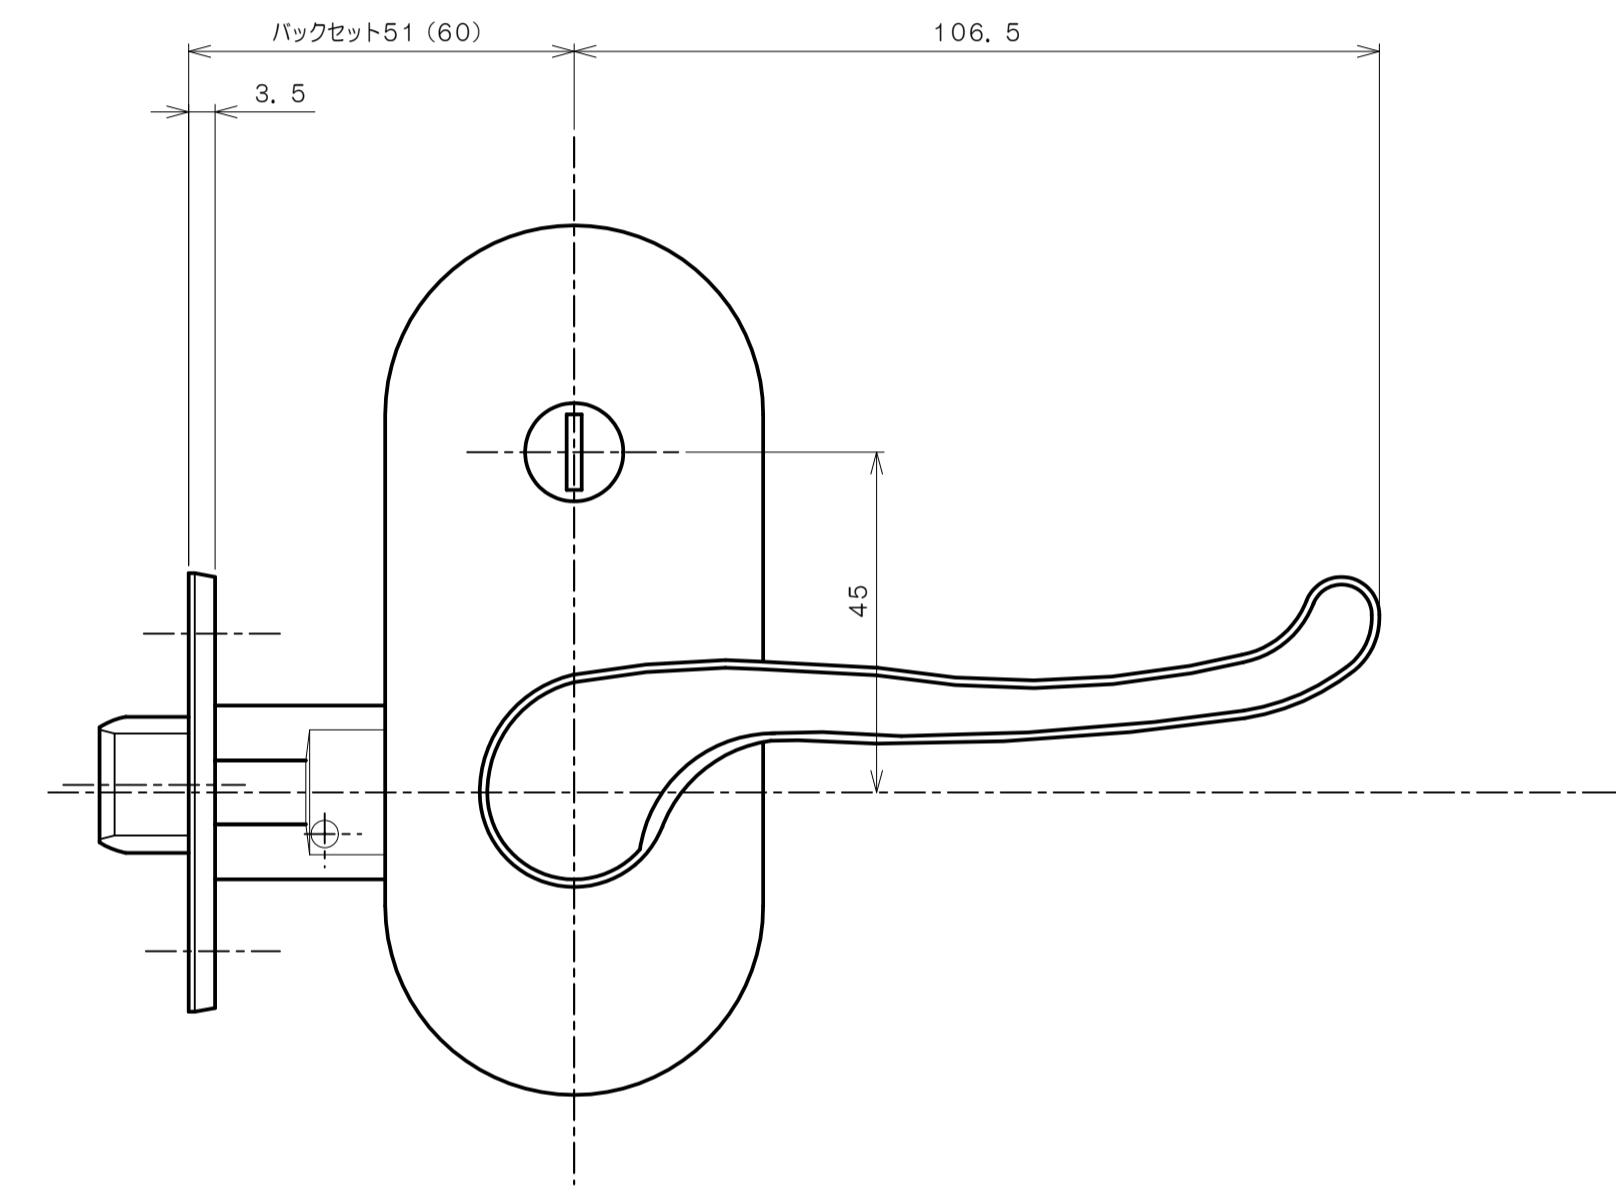

リヴィエールシリーズ

TL-1401 (丸座 空錠)

★ ( ) 寸法はバックセット60mm

リヴィエールシリーズ

TL-1402 (小判座 空錠)

★ ( ) 寸法はバックセット60mm

リヴィエールシリーズ  
 TL-1403 (木瓜座 空錠)

★ ( ) 寸法はバックセット60mm

リヴィエールシリーズ  
LE-1411 (丸座 間仕切錠)

★ ( ) 寸法はバックセット60mm

リヴィエールシリーズ

TL-1412 (小判座 間仕切錠)

★ ( ) 寸法はバックセット60mm

リヴィエールシリーズ

TL-1413 (木瓜座 間仕切錠)

★ ( ) 寸法はバックセット60mm

リヴィエールシリーズ

LE-1421 (丸座 シリンダー付間仕切錠)

★ ( ) 寸法はバックセット60mm

リヴィエールシリーズ

TL-1423 (木瓜座 シリンダー付間仕切錠)

★ ( ) 寸法はバックセット60mm

リヴィエールシリーズ  
LE-1441 (丸座 表示錠)

★ ( ) 寸法はバックセット60mm

リヴィエールシリーズ

TL-1442 (小判座 表示錠)

★ ( ) 寸法はバックセット60mm

リヴィエールシリーズ

TL-1443 (木瓜座 表示錠)

★ ( ) 寸法はバックセット60mm

リヴィエールシリーズ

TL-14A1 (丸座 戸襖錠)