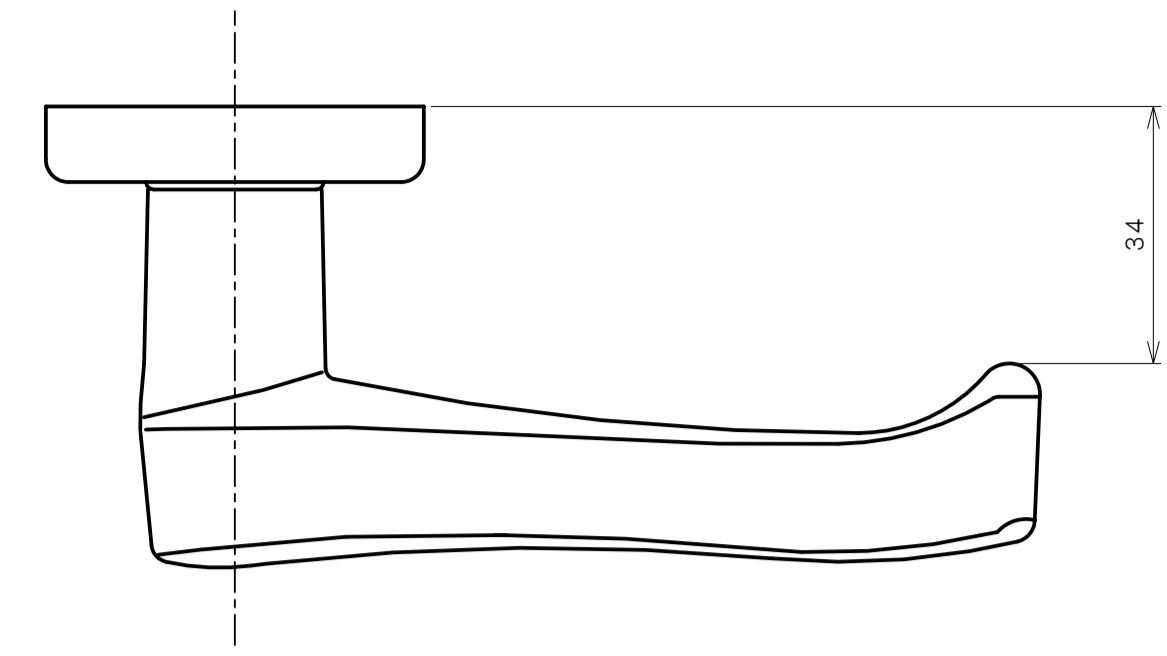

リヴィエールシリーズ  
LE-1411 (丸座 間仕切錠)

★ ( ) 寸法はバックセット60mm

リヴィエールシリーズ

TL-1412 (小判座 間仕切錠)

★ ( ) 寸法はバックセット60mm

リヴィエールシリーズ

TL-1413 (木瓜座 間仕切錠)

★ ( ) 寸法はバックセット60mm

リヴィエールシリーズ

LE-1421 (丸座 シリンダー付間仕切錠)

★ ( ) 寸法はバックセット60mm

リヴィエールシリーズ

TL-1423 (木瓜座 シリンダー付間仕切錠)

★ ( ) 寸法はバックセット60mm

リヴィエールシリーズ  
LE-1441 (丸座 表示錠)

★ ( ) 寸法はバックセット60mm

リヴィエールシリーズ

TL-1442 (小判座 表示錠)

★ ( ) 寸法はバックセット60mm

リヴィエールシリーズ

TL-1443 (木瓜座 表示錠)

★ ( ) 寸法はバックセット60mm

リヴィエールシリーズ

TL-14A1 (丸座 戸襖錠)