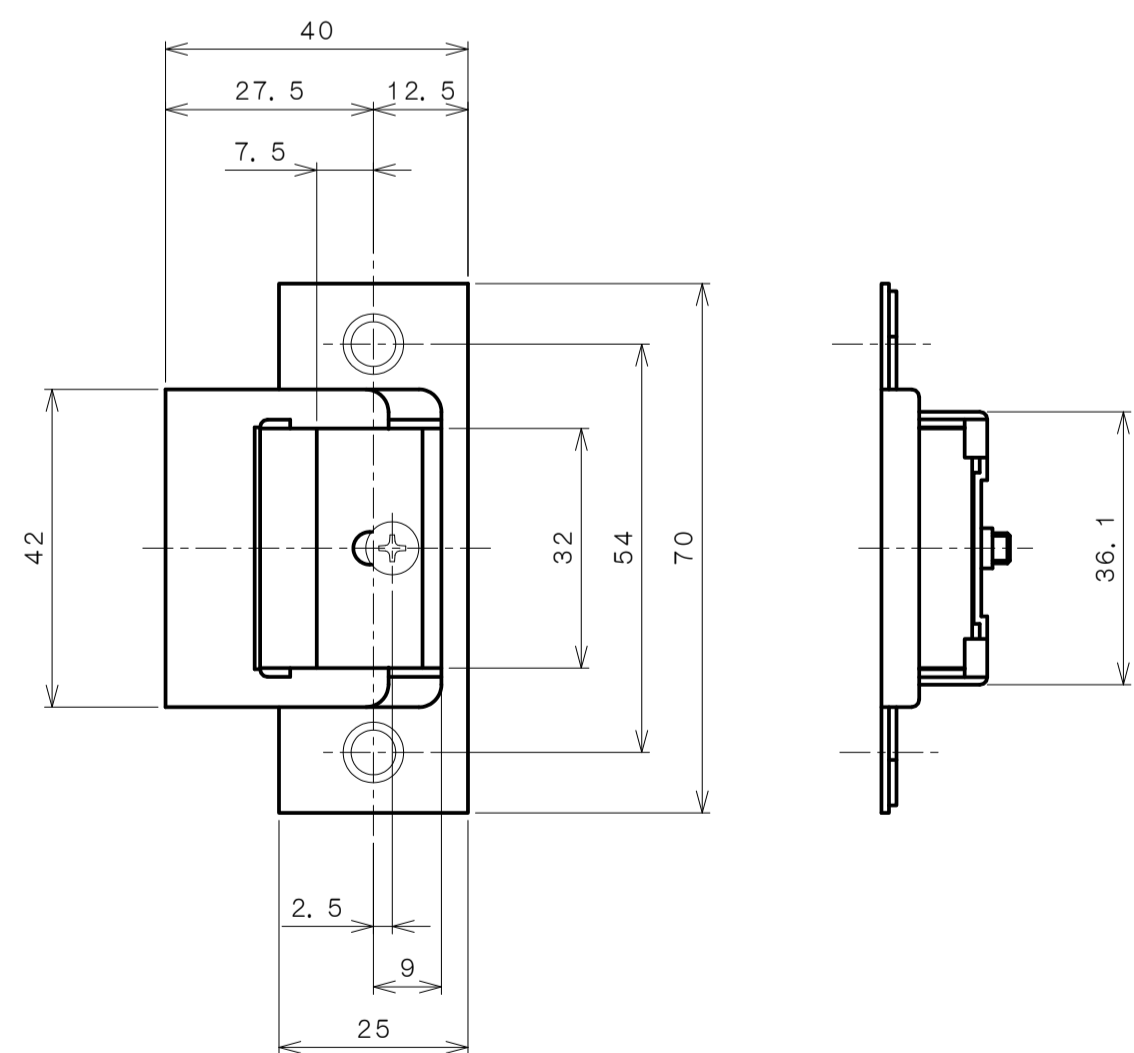

リヴィエールシリーズ

TL-1401 (丸座 空錠)

★ ( ) 寸法はバックセット60mm

リヴィエールシリーズ

TL-1402 (小判座 空錠)

★ ( ) 寸法はバックセット60mm

リヴィエールシリーズ  
 TL-1403 (木瓜座 空錠)

★ ( ) 寸法はバックセット60mm

リヴィエールシリーズ  
LE-1411 (丸座 間仕切錠)

★ ( ) 寸法はバックセット60mm

リヴィエールシリーズ

TL-1412 (小判座 間仕切錠)

★ ( ) 寸法はバックセット60mm

リヴィエールシリーズ

TL-1413 (木瓜座 間仕切錠)

★ ( ) 寸法はバックセット60mm

リヴィエールシリーズ

LE-1421 (丸座 シリンダー付間仕切錠)

★ ( ) 寸法はバックセット60mm

リヴィエールシリーズ

TL-1423 (木瓜座 シリンダー付間仕切錠)

★ ( ) 寸法はバックセット60mm

リヴィエールシリーズ  
LE-1441 (丸座 表示錠)

★ ( ) 寸法はバックセット60mm

リヴィエールシリーズ

TL-1442 (小判座 表示錠)

★ ( ) 寸法はバックセット60mm

リヴィエールシリーズ

TL-1443 (木瓜座 表示錠)

★ ( ) 寸法はバックセット60mm

リヴィエールシリーズ

TL-14A1 (丸座 戸襖錠)