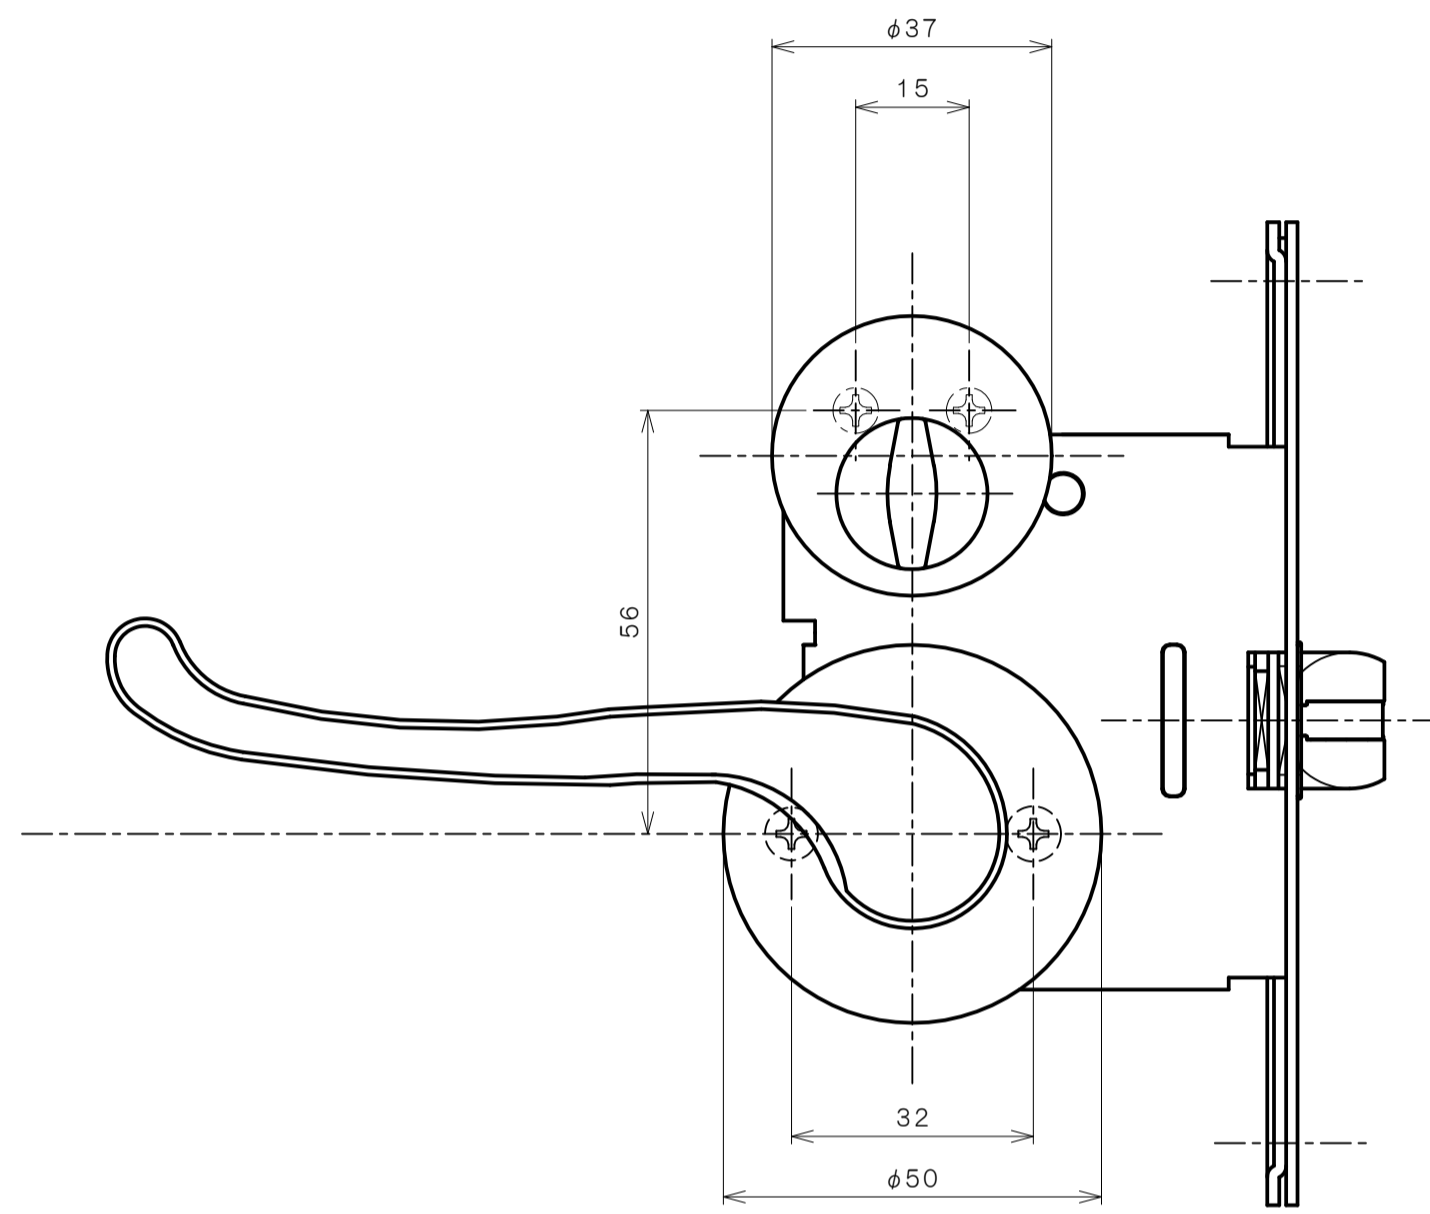

リヴィエールシリーズ  
LE-1411 (丸座 間仕切錠)

★ ( ) 寸法はバックセット60mm

リヴィエールシリーズ

TL-1412 (小判座 間仕切錠)

★ ( ) 寸法はバックセット60mm

リヴィエールシリーズ

TL-1413 (木瓜座 間仕切錠)

★ ( ) 寸法はバックセット60mm

リヴィエールシリーズ

LE-1421 (丸座 シリンダー付間仕切錠)

★ ( ) 寸法はバックセット60mm

リヴィエールシリーズ

TL-1423 (木瓜座 シリンダー付間仕切錠)

★ ( ) 寸法はバックセット60mm

リヴィエールシリーズ  
LE-1441 (丸座 表示錠)

★ ( ) 寸法はバックセット60mm

リヴィエールシリーズ

TL-1442 (小判座 表示錠)

★ ( ) 寸法はバックセット60mm

リヴィエールシリーズ

TL-1443 (木瓜座 表示錠)

★ ( ) 寸法はバックセット60mm

リヴィエールシリーズ

TL-14A1 (丸座 戸襖錠)