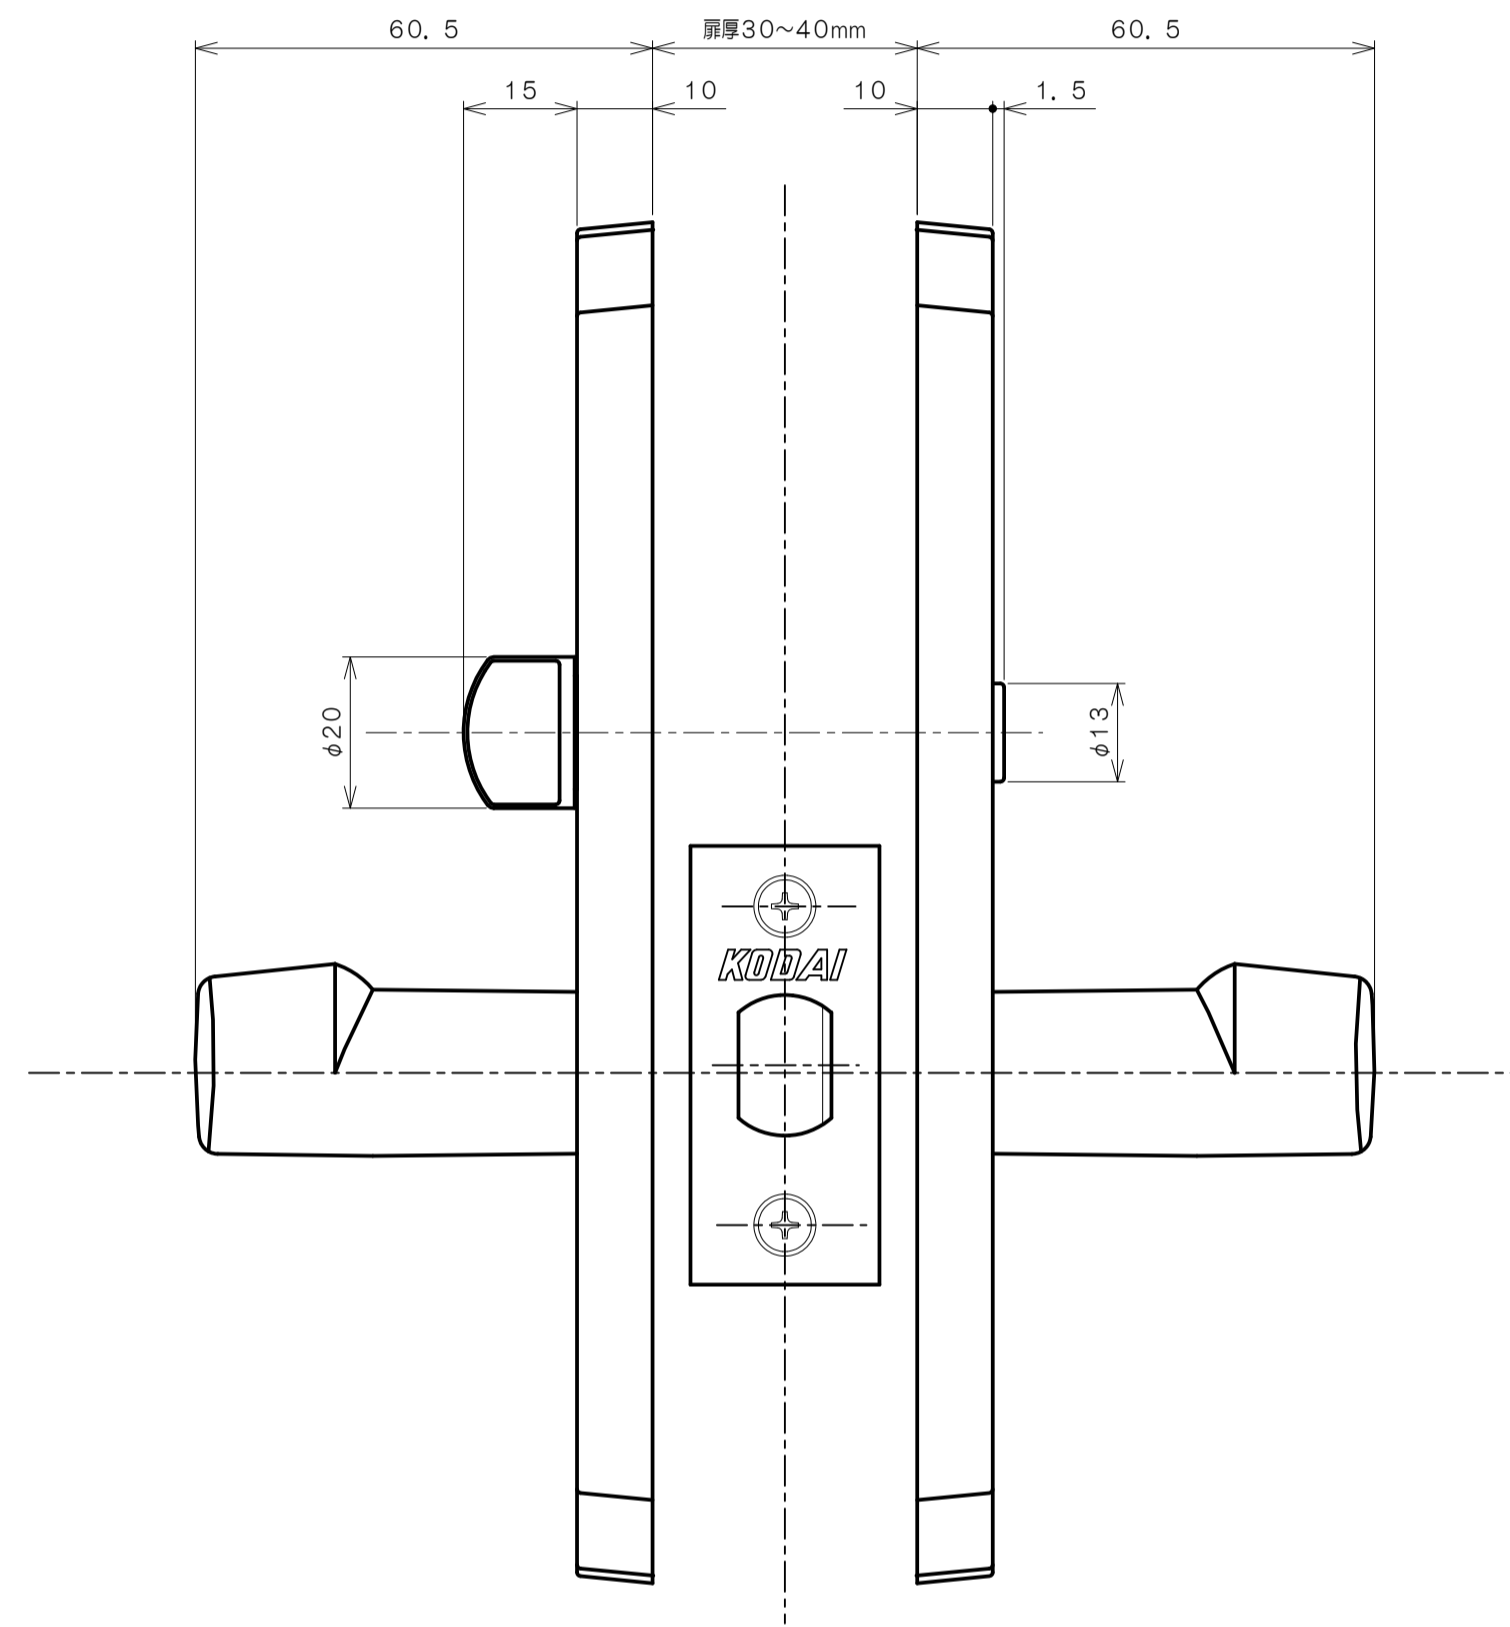

リヴィエールシリーズ

TL-1401 (丸座 空錠)

★ ( ) 寸法はバックセット60mm

リヴィエールシリーズ

TL-1402 (小判座 空錠)

★ ( ) 寸法はバックセット60mm

リヴィエールシリーズ  
 TL-1403 (木瓜座 空錠)

★ ( ) 寸法はバックセット60mm

リヴィエールシリーズ  
LE-1411 (丸座 間仕切錠)

★ ( ) 寸法はバックセット60mm

リヴィエールシリーズ

TL-1412 (小判座 間仕切錠)

★ ( ) 寸法はバックセット60mm

リヴィエールシリーズ

TL-1413 (木瓜座 間仕切錠)

★ ( ) 寸法はバックセット60mm

リヴィエールシリーズ

LE-1421 (丸座 シリンダー付間仕切錠)

★ ( ) 寸法はバックセット60mm

リヴィエールシリーズ

TL-1423 (木瓜座 シリンダー付間仕切錠)

★ ( ) 寸法はバックセット60mm

リヴィエールシリーズ  
LE-1441 (丸座 表示錠)

★ ( ) 寸法はバックセット60mm

リヴィエールシリーズ

TL-1442 (小判座 表示錠)

★ ( ) 寸法はバックセット60mm

リヴィエールシリーズ

TL-1443 (木瓜座 表示錠)

★ ( ) 寸法はバックセット60mm

リヴィエールシリーズ

TL-14A1 (丸座 戸襖錠)