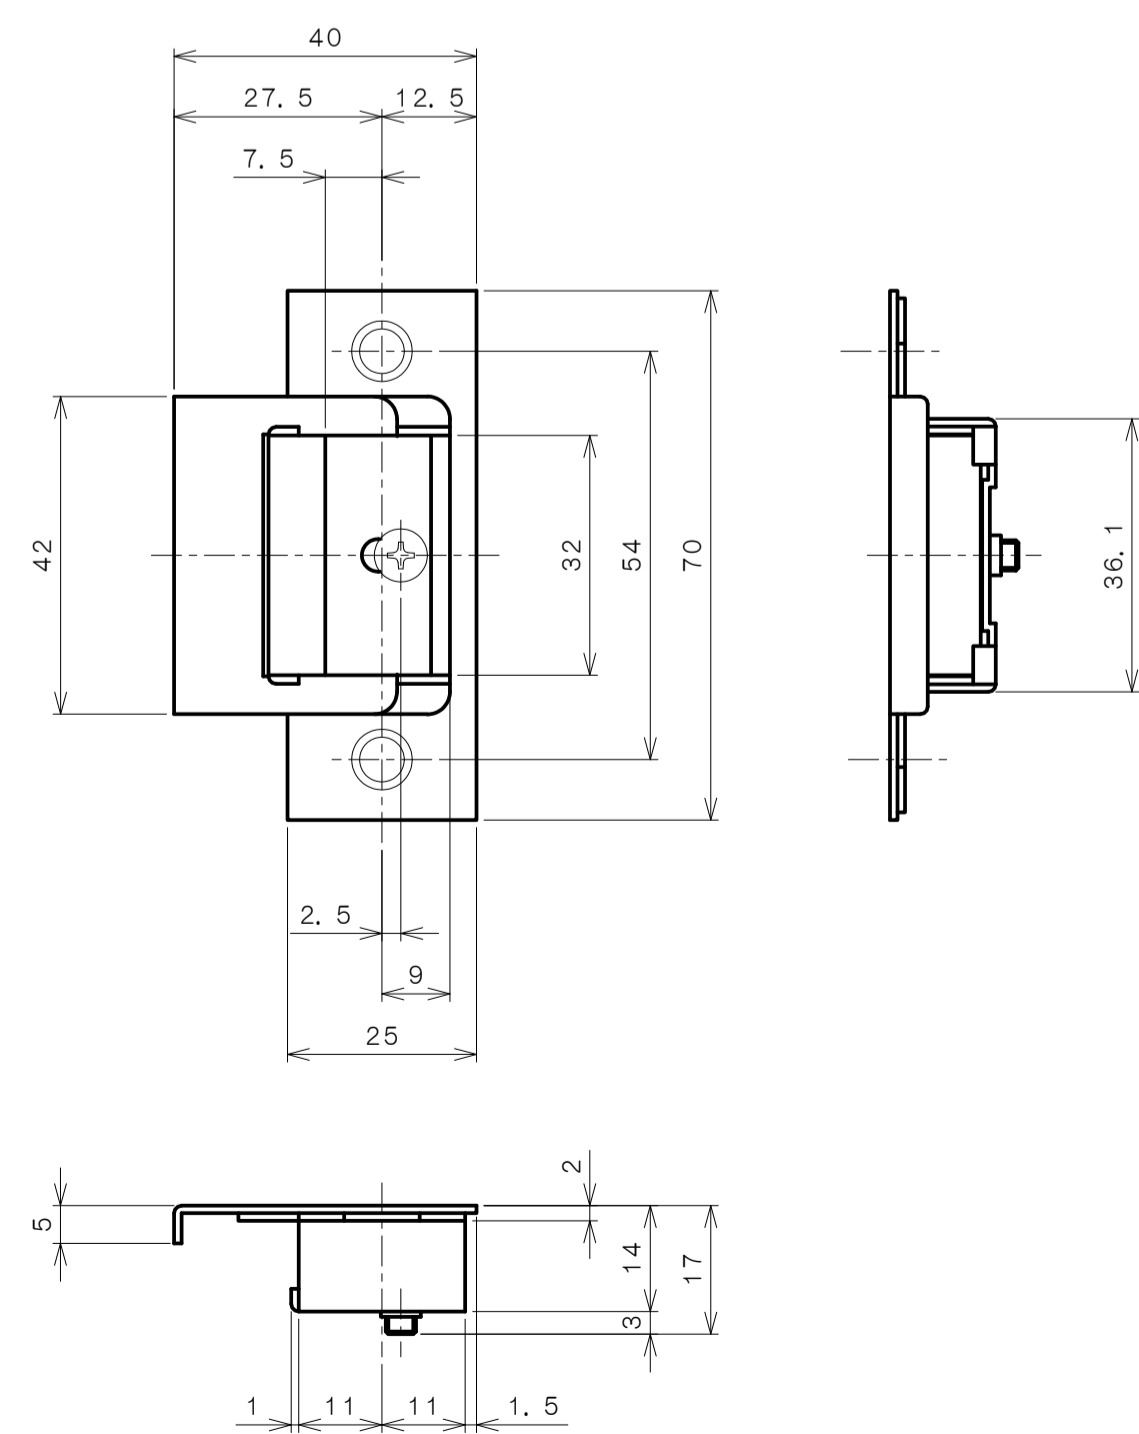

リヴィエールシリーズ  
LE-1411 (丸座 間仕切錠)

★ ( ) 寸法はバックセット60mm

リヴィエールシリーズ

TL-1412 (小判座 間仕切錠)

★ ( ) 寸法はバックセット60mm

リヴィエールシリーズ

TL-1413 (木瓜座 間仕切錠)

★ ( ) 寸法はバックセット60mm

リヴィエールシリーズ

LE-1421 (丸座 シリンダー付間仕切錠)

★ ( ) 寸法はバックセット60mm

リヴィエールシリーズ

TL-1423 (木瓜座 シリンダー付間仕切錠)

★ ( ) 寸法はバックセット60mm

リヴィエールシリーズ  
LE-1441 (丸座 表示錠)

★ ( ) 寸法はバックセット60mm

リヴィエールシリーズ

TL-1442 (小判座 表示錠)

★ ( ) 寸法はバックセット60mm

リヴィエールシリーズ

TL-1443 (木瓜座 表示錠)

★ ( ) 寸法はバックセット60mm

リヴィエールシリーズ

TL-14A1 (丸座 戸襖錠)