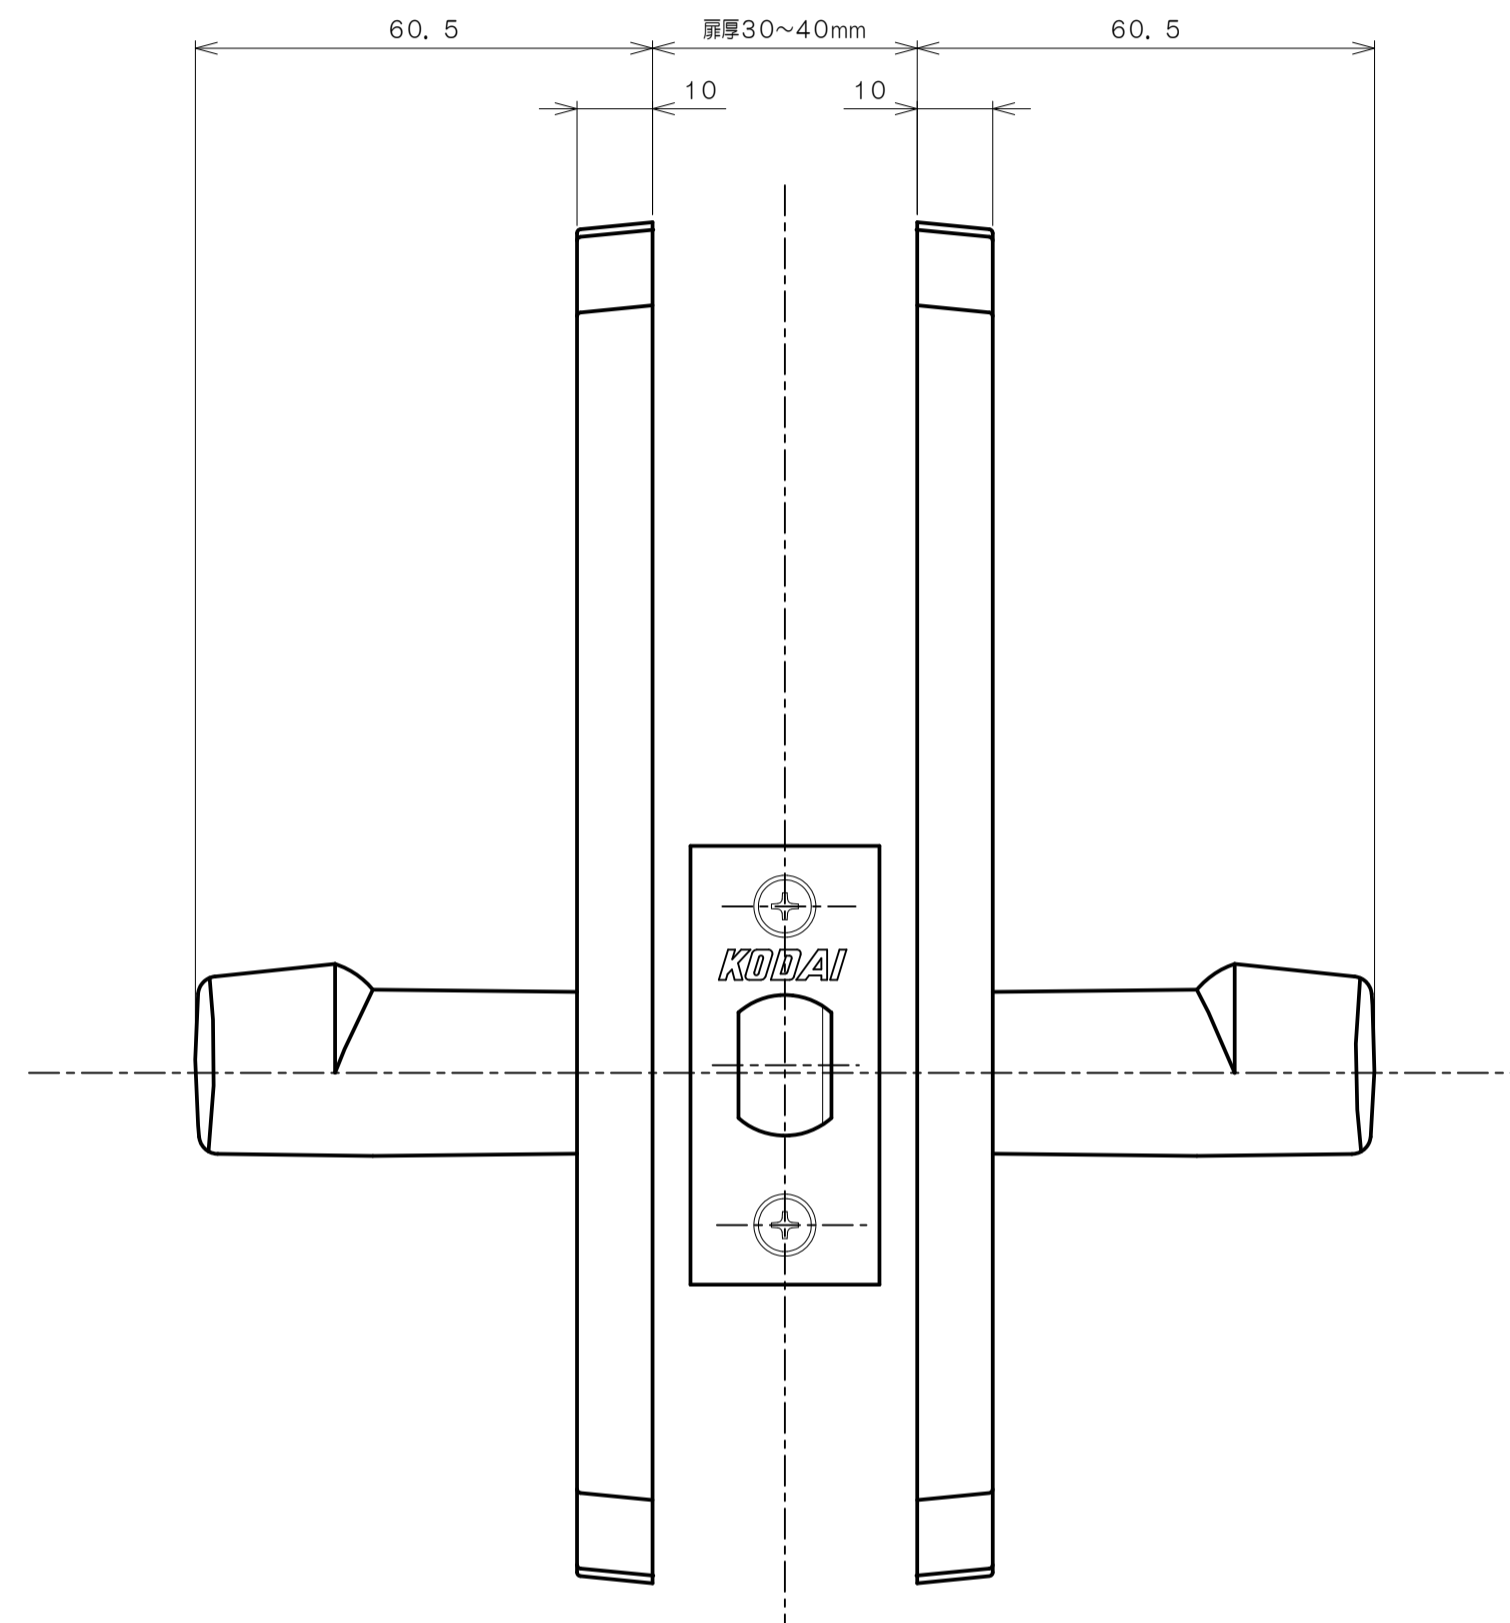

リヴィエールシリーズ

TL-1401 (丸座 空錠)

★ ( ) 寸法はバックセット60mm

リヴィエールシリーズ

TL-1402 (小判座 空錠)

★ ( ) 寸法はバックセット60mm

リヴィエールシリーズ  
 TL-1403 (木瓜座 空錠)

★ ( ) 寸法はバックセット60mm

リヴィエールシリーズ  
LE-1411 (丸座 間仕切錠)

★ ( ) 寸法はバックセット60mm

リヴィエールシリーズ

TL-1412 (小判座 間仕切錠)

★ ( ) 寸法はバックセット60mm

リヴィエールシリーズ

TL-1413 (木瓜座 間仕切錠)

★ ( ) 寸法はバックセット60mm

リヴィエールシリーズ

LE-1421 (丸座 シリンダー付間仕切錠)

★ ( ) 寸法はバックセット60mm

リヴィエールシリーズ

TL-1423 (木瓜座 シリンダー付間仕切錠)

★ ( ) 寸法はバックセット60mm

リヴィエールシリーズ  
LE-1441 (丸座 表示錠)

★ ( ) 寸法はバックセット60mm

リヴィエールシリーズ

TL-1442 (小判座 表示錠)

★ ( ) 寸法はバックセット60mm

リヴィエールシリーズ

TL-1443 (木瓜座 表示錠)

★ ( ) 寸法はバックセット60mm

リヴィエールシリーズ

TL-14A1 (丸座 戸襖錠)