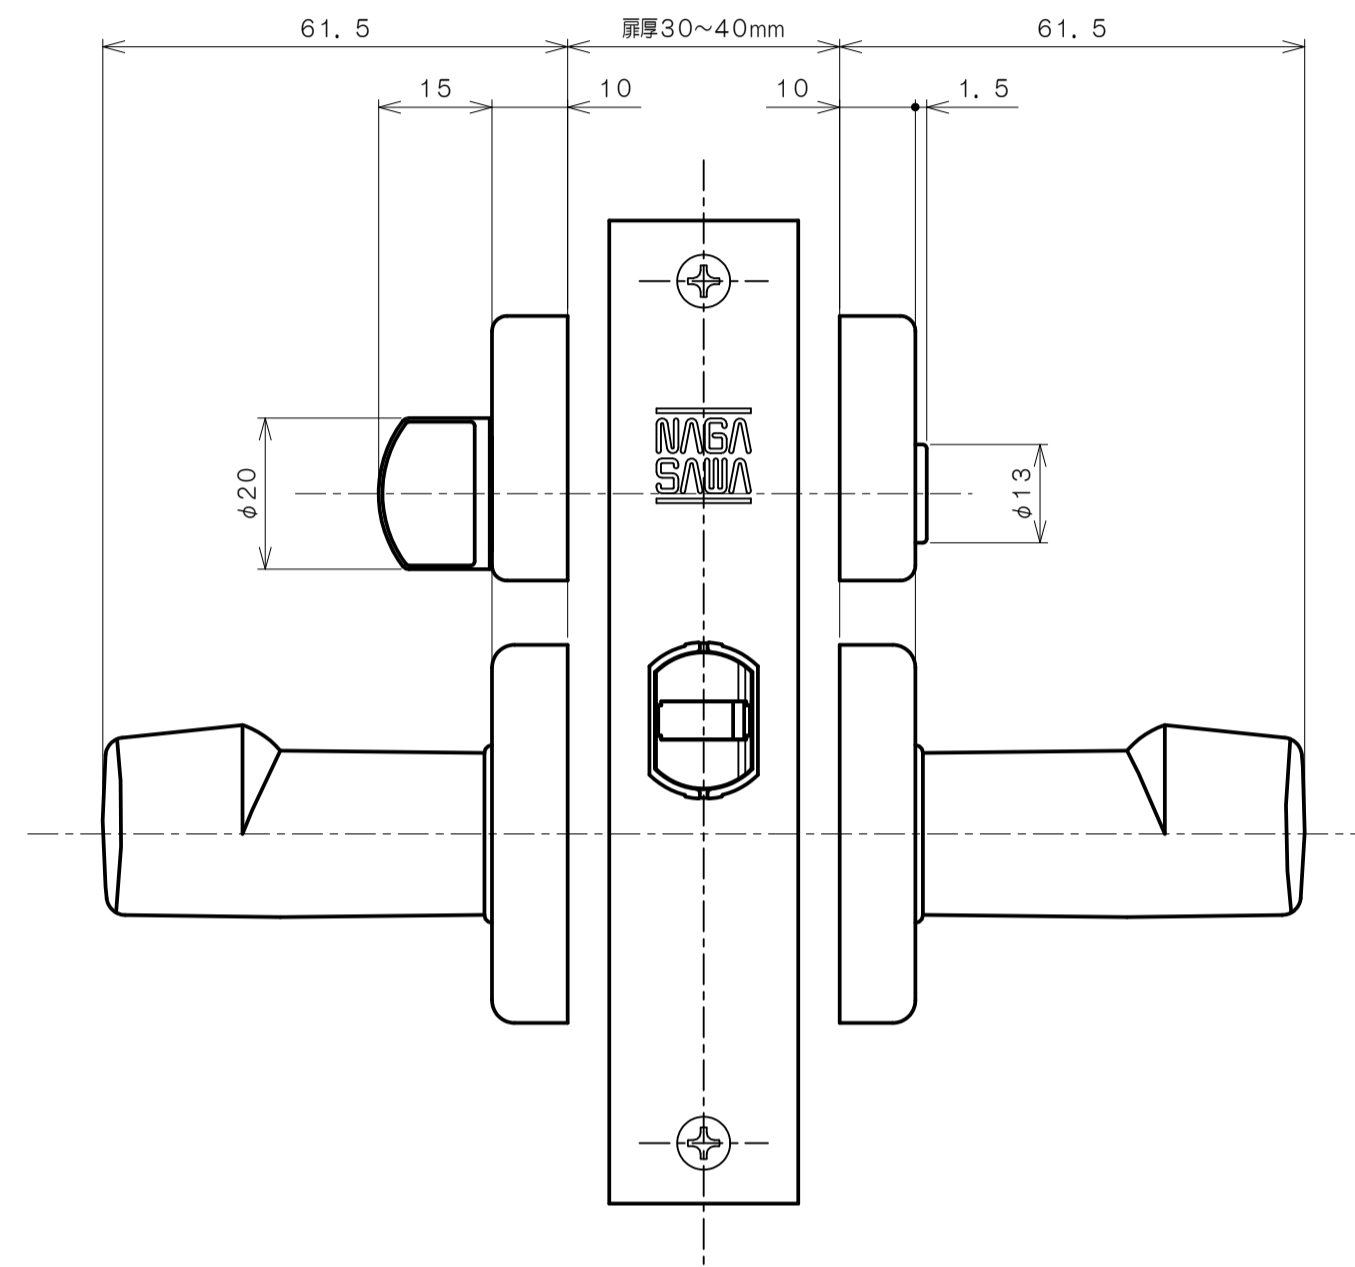

リヴィエールシリーズ  
LE-1411 (丸座 間仕切錠)

★ ( ) 寸法はバックセット60mm

リヴィエールシリーズ

TL-1412 (小判座 間仕切錠)

★ ( ) 寸法はバックセット60mm

リヴィエールシリーズ

TL-1413 (木瓜座 間仕切錠)

★ ( ) 寸法はバックセット60mm

リヴィエールシリーズ

LE-1421 (丸座 シリンダー付間仕切錠)

★ ( ) 寸法はバックセット60mm

リヴィエールシリーズ

TL-1423 (木瓜座 シリンダー付間仕切錠)

★ ( ) 寸法はバックセット60mm

リヴィエールシリーズ  
LE-1441 (丸座 表示錠)

★ ( ) 寸法はバックセット60mm

リヴィエールシリーズ

TL-1442 (小判座 表示錠)

★ ( ) 寸法はバックセット60mm

リヴィエールシリーズ

TL-1443 (木瓜座 表示錠)

★ ( ) 寸法はバックセット60mm

リヴィエールシリーズ

TL-14A1 (丸座 戸襖錠)