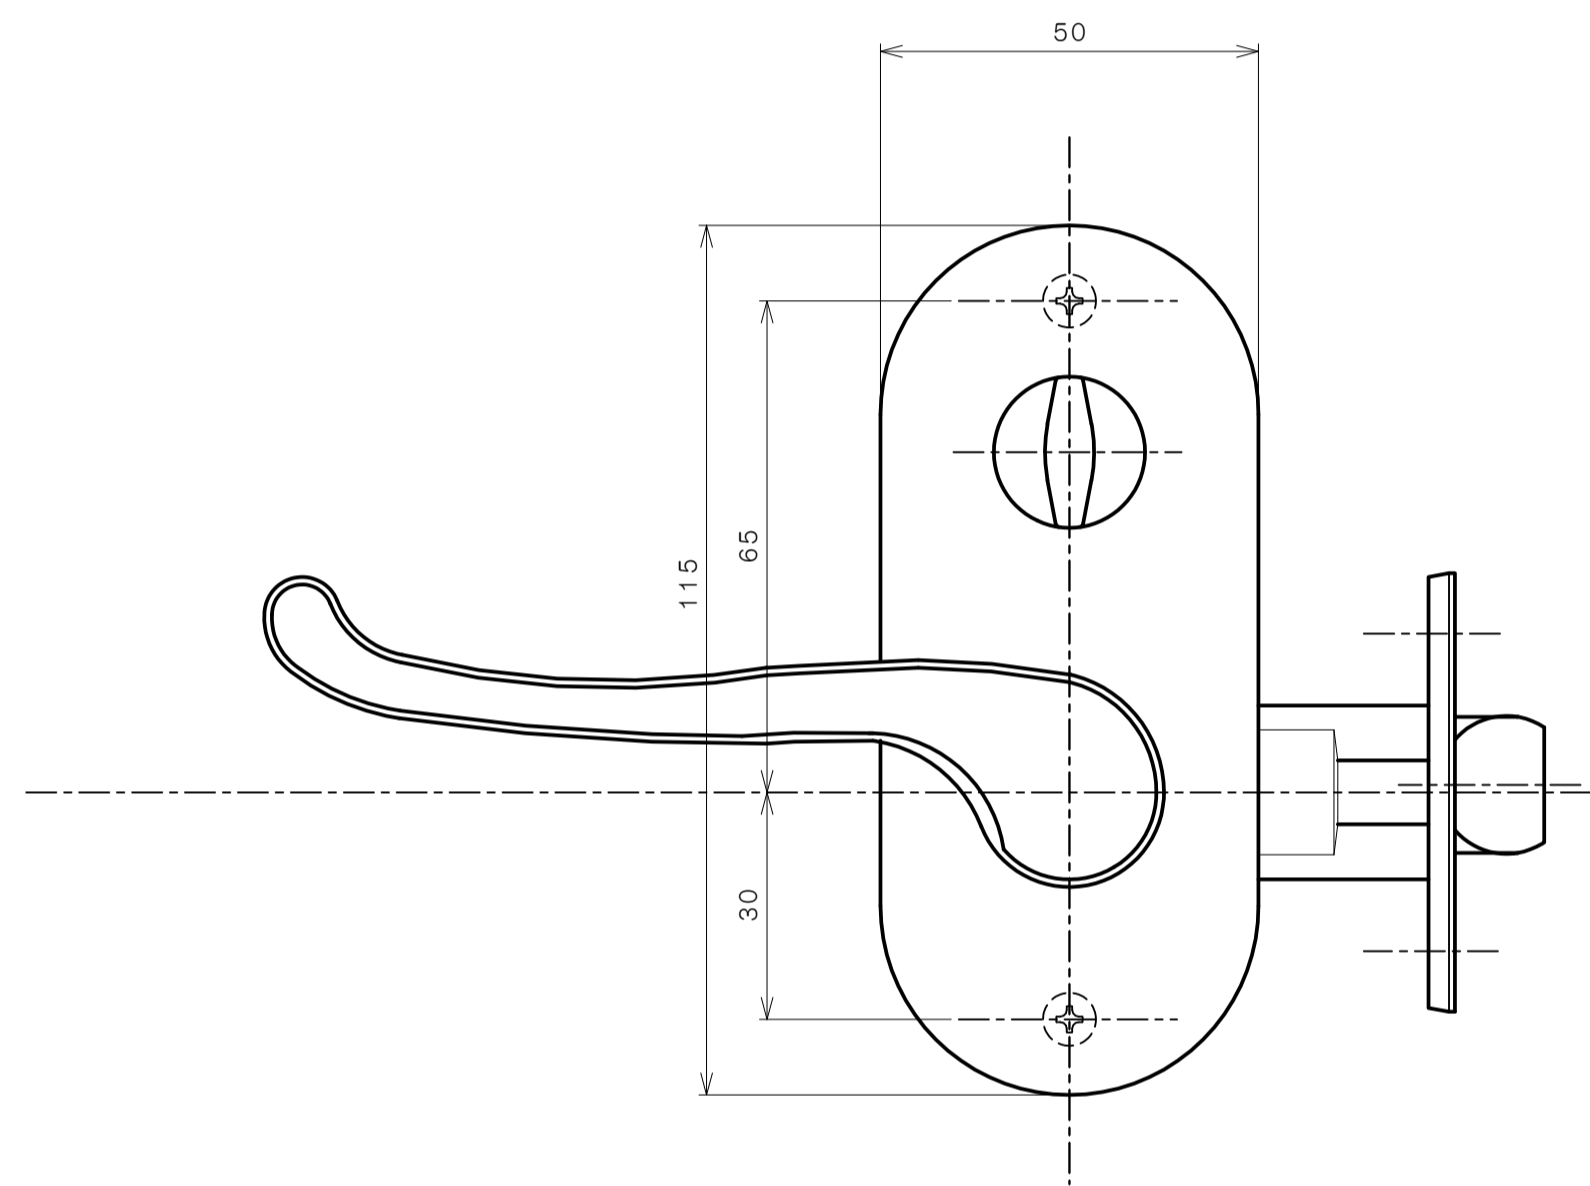

リヴィエールシリーズ  
LE-1411 (丸座 間仕切錠)

★ ( ) 寸法はバックセット60mm

リヴィエールシリーズ

TL-1412 (小判座 間仕切錠)

★ ( ) 寸法はバックセット60mm

リヴィエールシリーズ

TL-1413 (木瓜座 間仕切錠)

★ ( ) 寸法はバックセット60mm

リヴィエールシリーズ

LE-1421 (丸座 シリンダー付間仕切錠)

★ ( ) 寸法はバックセット60mm

リヴィエールシリーズ

TL-1423 (木瓜座 シリンダー付間仕切錠)

★ ( ) 寸法はバックセット60mm

リヴィエールシリーズ  
LE-1441 (丸座 表示錠)

★ ( ) 寸法はバックセット60mm

リヴィエールシリーズ

TL-1442 (小判座 表示錠)

★ ( ) 寸法はバックセット60mm

リヴィエールシリーズ

TL-1443 (木瓜座 表示錠)

★ ( ) 寸法はバックセット60mm

リヴィエールシリーズ

TL-14A1 (丸座 戸襖錠)