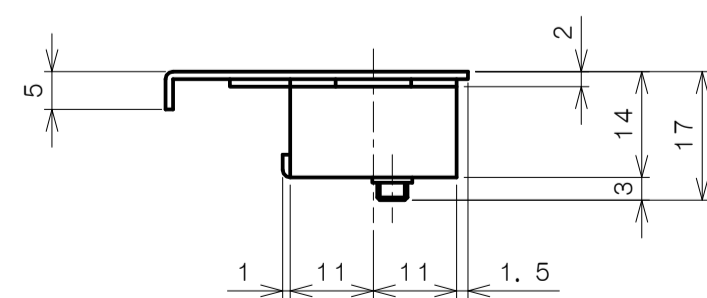

リヴィエールシリーズ  
LE-1411 (丸座 間仕切錠)

★ ( ) 寸法はバックセット60mm

リヴィエールシリーズ

TL-1412 (小判座 間仕切錠)

★ ( ) 寸法はバックセット60mm

リヴィエールシリーズ

TL-1413 (木瓜座 間仕切錠)

★ ( ) 寸法はバックセット60mm

リヴィエールシリーズ

LE-1421 (丸座 シリンダー付間仕切錠)

★ ( ) 寸法はバックセット60mm

リヴィエールシリーズ

TL-1423 (木瓜座 シリンダー付間仕切錠)

★ ( ) 寸法はバックセット60mm

リヴィエールシリーズ  
LE-1441 (丸座 表示錠)

★ ( ) 寸法はバックセット60mm

リヴィエールシリーズ

TL-1442 (小判座 表示錠)

★ ( ) 寸法はバックセット60mm

リヴィエールシリーズ

TL-1443 (木瓜座 表示錠)

★ ( ) 寸法はバックセット60mm

リヴィエールシリーズ

TL-14A1 (丸座 戸襖錠)