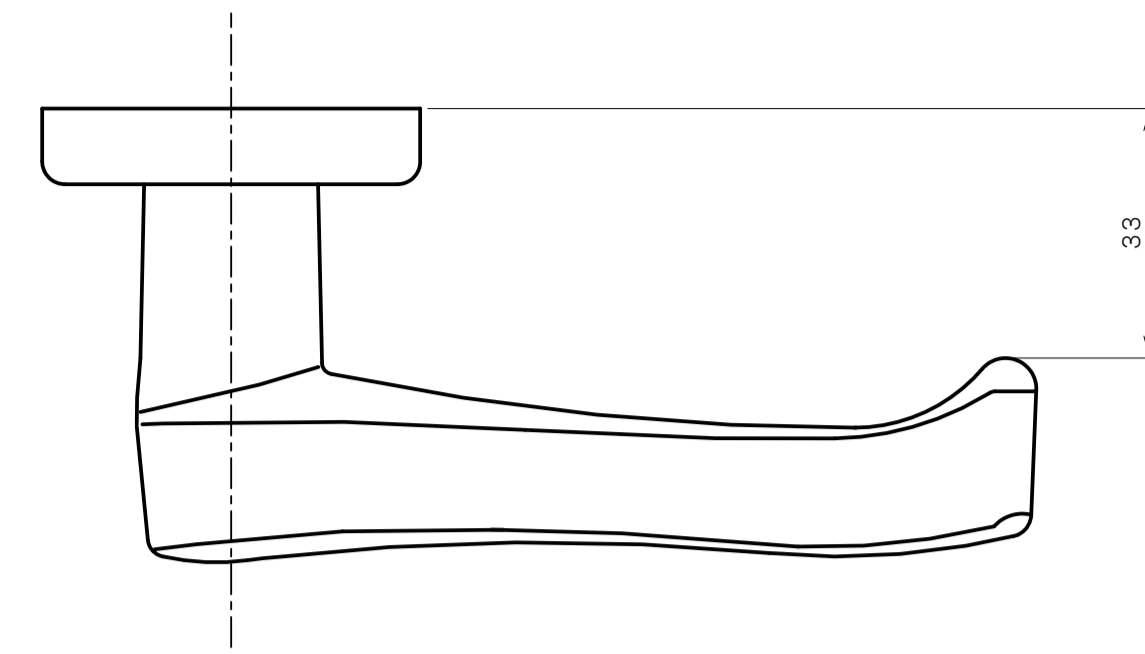

リヴィエールシリーズ  
LE-1411 (丸座 間仕切錠)

★ ( ) 寸法はバックセット60mm

リヴィエールシリーズ

TL-1412 (小判座 間仕切錠)

★ ( ) 寸法はバックセット60mm

リヴィエールシリーズ

TL-1413 (木瓜座 間仕切錠)

★ ( ) 寸法はバックセット60mm

リヴィエールシリーズ

LE-1421 (丸座 シリンダー付間仕切錠)

★ ( ) 寸法はバックセット60mm

リヴィエールシリーズ

TL-1423 (木瓜座 シリンダー付間仕切錠)

★ ( ) 寸法はバックセット60mm

リヴィエールシリーズ  
LE-1441 (丸座 表示錠)

★ ( ) 寸法はバックセット60mm

リヴィエールシリーズ

TL-1442 (小判座 表示錠)

★ ( ) 寸法はバックセット60mm

リヴィエールシリーズ

TL-1443 (木瓜座 表示錠)

★ ( ) 寸法はバックセット60mm

リヴィエールシリーズ

TL-14A1 (丸座 戸襖錠)