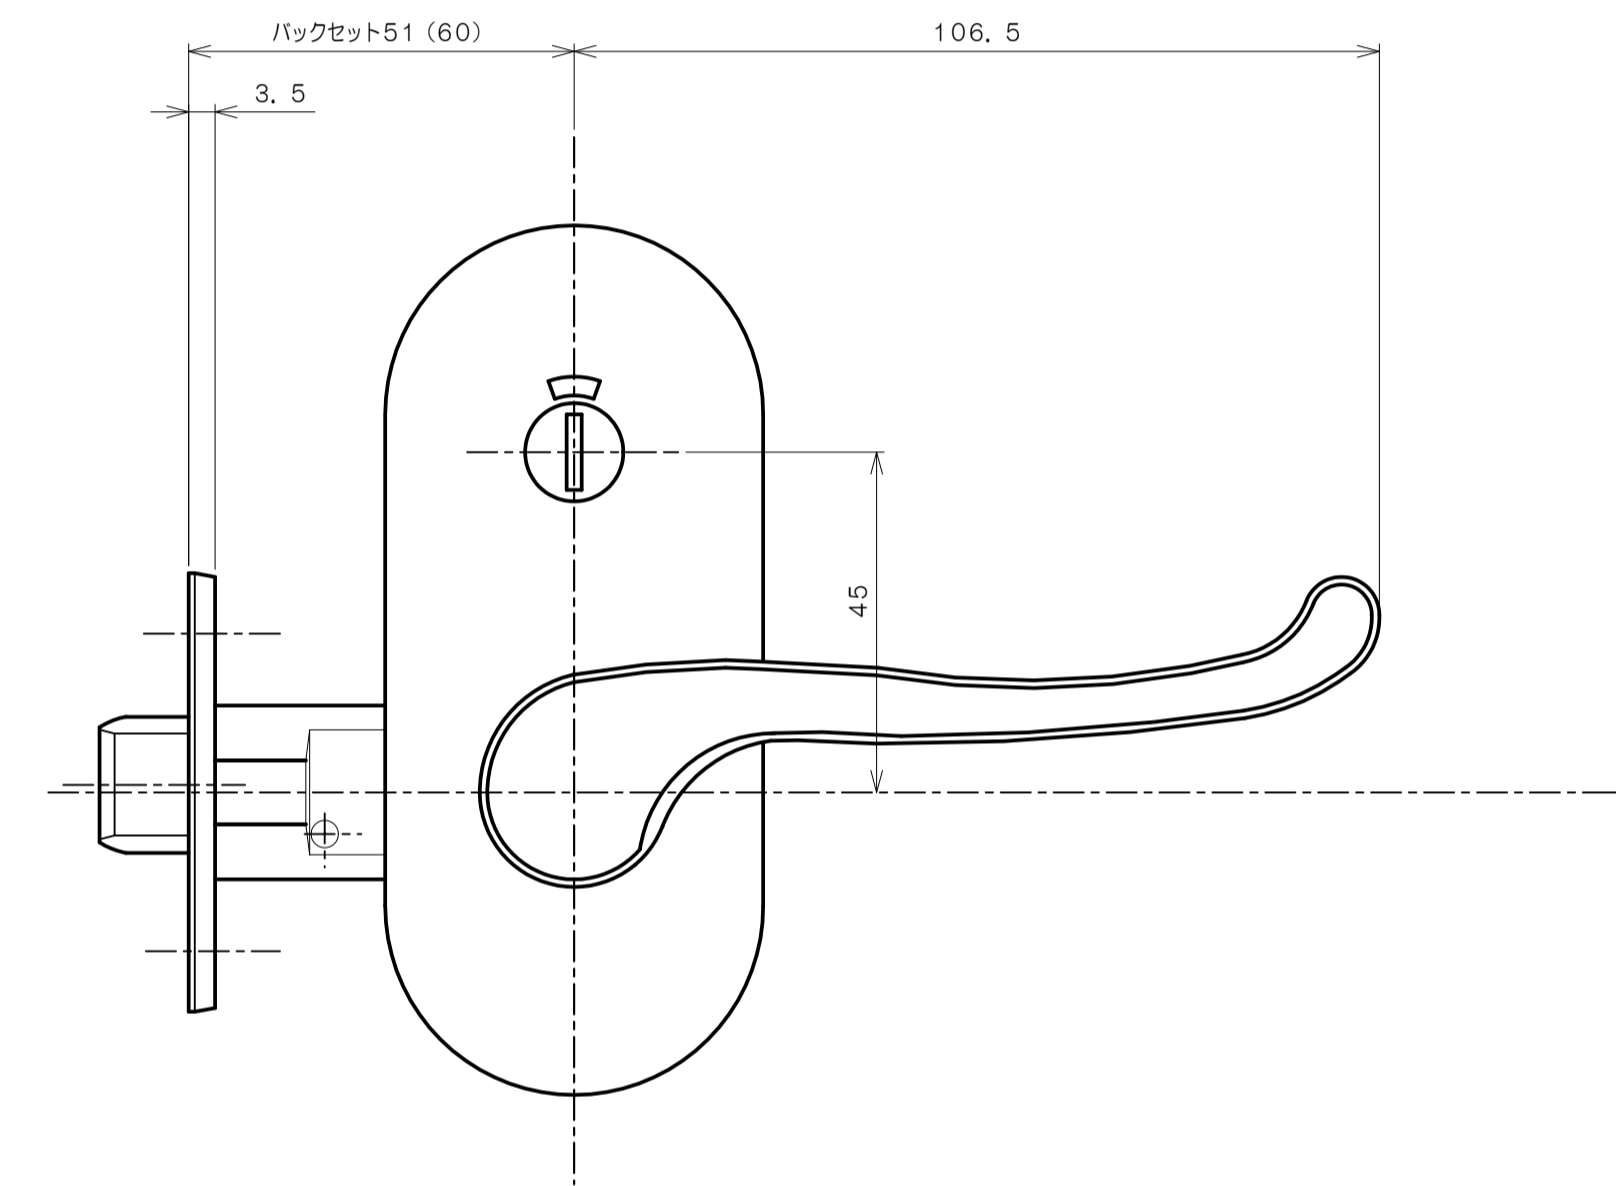

リヴィエールシリーズ  
LE-1411 (丸座 間仕切錠)

★ ( ) 寸法はバックセット60mm

リヴィエールシリーズ

TL-1412 (小判座 間仕切錠)

★ ( ) 寸法はバックセット60mm

リヴィエールシリーズ

TL-1413 (木瓜座 間仕切錠)

★ ( ) 寸法はバックセット60mm

リヴィエールシリーズ

LE-1421 (丸座 シリンダー付間仕切錠)

★ ( ) 寸法はバックセット60mm

リヴィエールシリーズ

TL-1423 (木瓜座 シリンダー付間仕切錠)

★ ( ) 寸法はバックセット60mm

リヴィエールシリーズ  
LE-1441 (丸座 表示錠)

★ ( ) 寸法はバックセット60mm

リヴィエールシリーズ

TL-1442 (小判座 表示錠)

★ ( ) 寸法はバックセット60mm

リヴィエールシリーズ

TL-1443 (木瓜座 表示錠)

★ ( ) 寸法はバックセット60mm

リヴィエールシリーズ

TL-14A1 (丸座 戸襖錠)