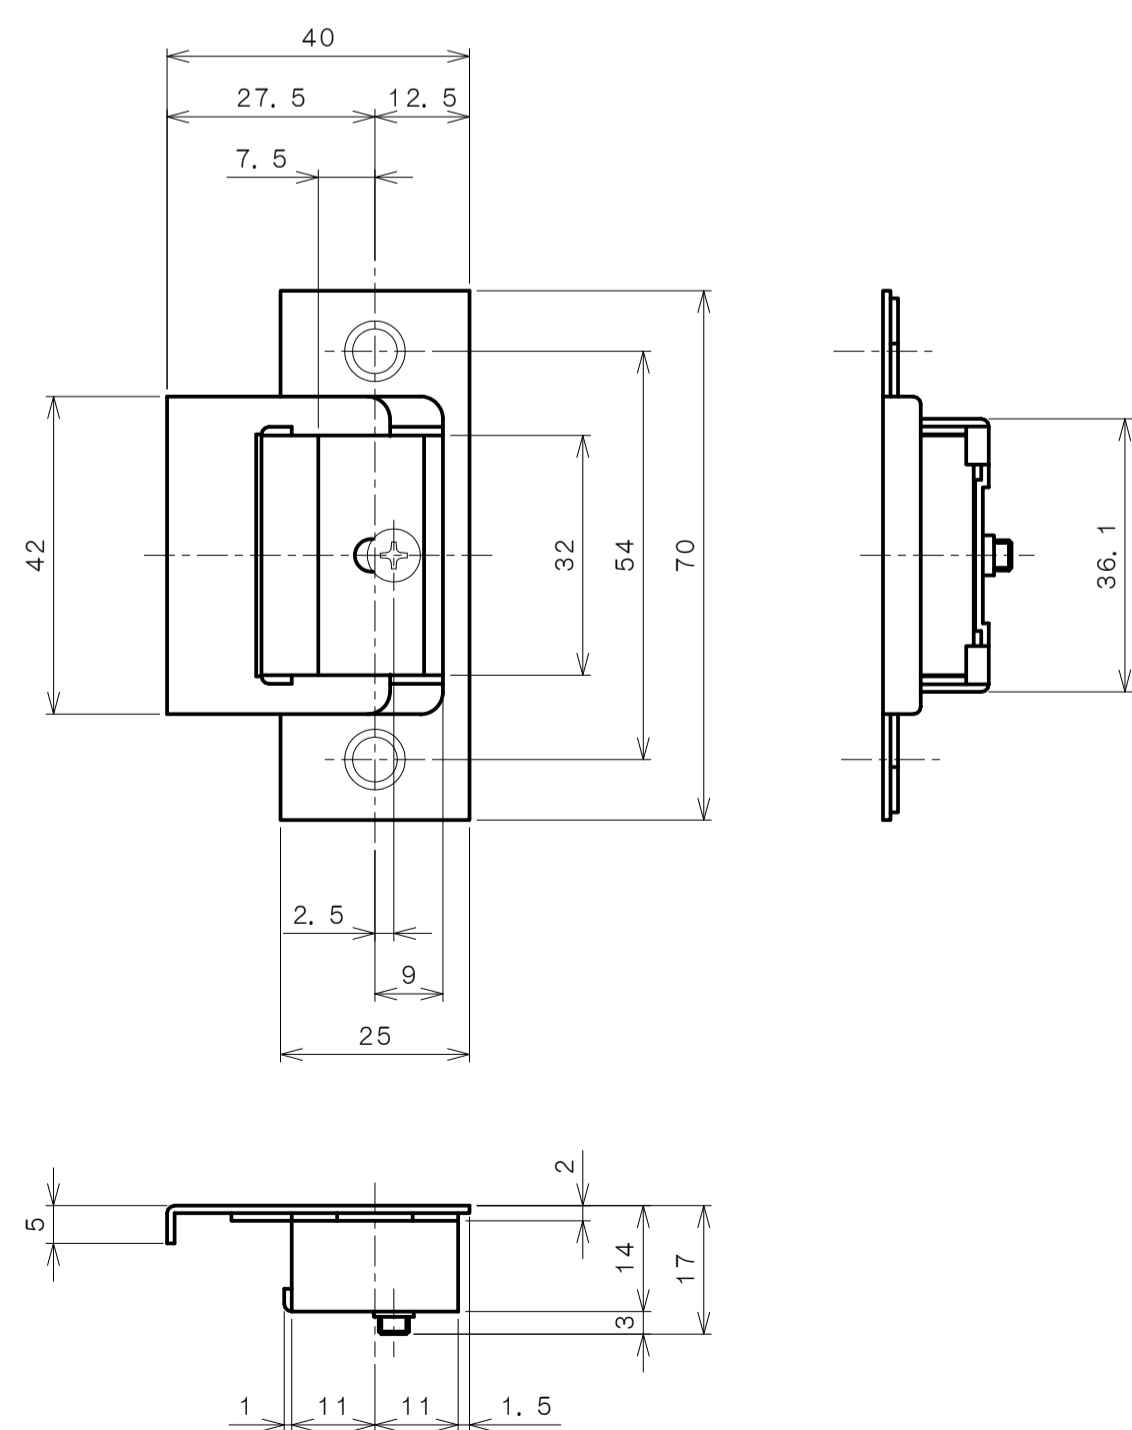

リヴィエールシリーズ

TL-1401 (丸座 空錠)

★ ( ) 寸法はバックセット60mm

リヴィエールシリーズ

TL-1402 (小判座 空錠)

★ ( ) 寸法はバックセット60mm

リヴィエールシリーズ  
 TL-1403 (木瓜座 空錠)

★ ( ) 寸法はバックセット60mm

リヴィエールシリーズ  
LE-1411 (丸座 間仕切錠)

★ ( ) 寸法はバックセット60mm

リヴィエールシリーズ

TL-1412 (小判座 間仕切錠)

★ ( ) 寸法はバックセット60mm

リヴィエールシリーズ

TL-1413 (木瓜座 間仕切錠)

★ ( ) 寸法はバックセット60mm

リヴィエールシリーズ

LE-1421 (丸座 シリンダー付間仕切錠)

★ ( ) 寸法はバックセット60mm

リヴィエールシリーズ

TL-1423 (木瓜座 シリンダー付間仕切錠)

★ ( ) 寸法はバックセット60mm

リヴィエールシリーズ  
LE-1441 (丸座 表示錠)

★ ( ) 寸法はバックセット60mm

リヴィエールシリーズ

TL-1442 (小判座 表示錠)

★ ( ) 寸法はバックセット60mm

リヴィエールシリーズ

TL-1443 (木瓜座 表示錠)

★ ( ) 寸法はバックセット60mm

リヴィエールシリーズ

TL-14A1 (丸座 戸襖錠)