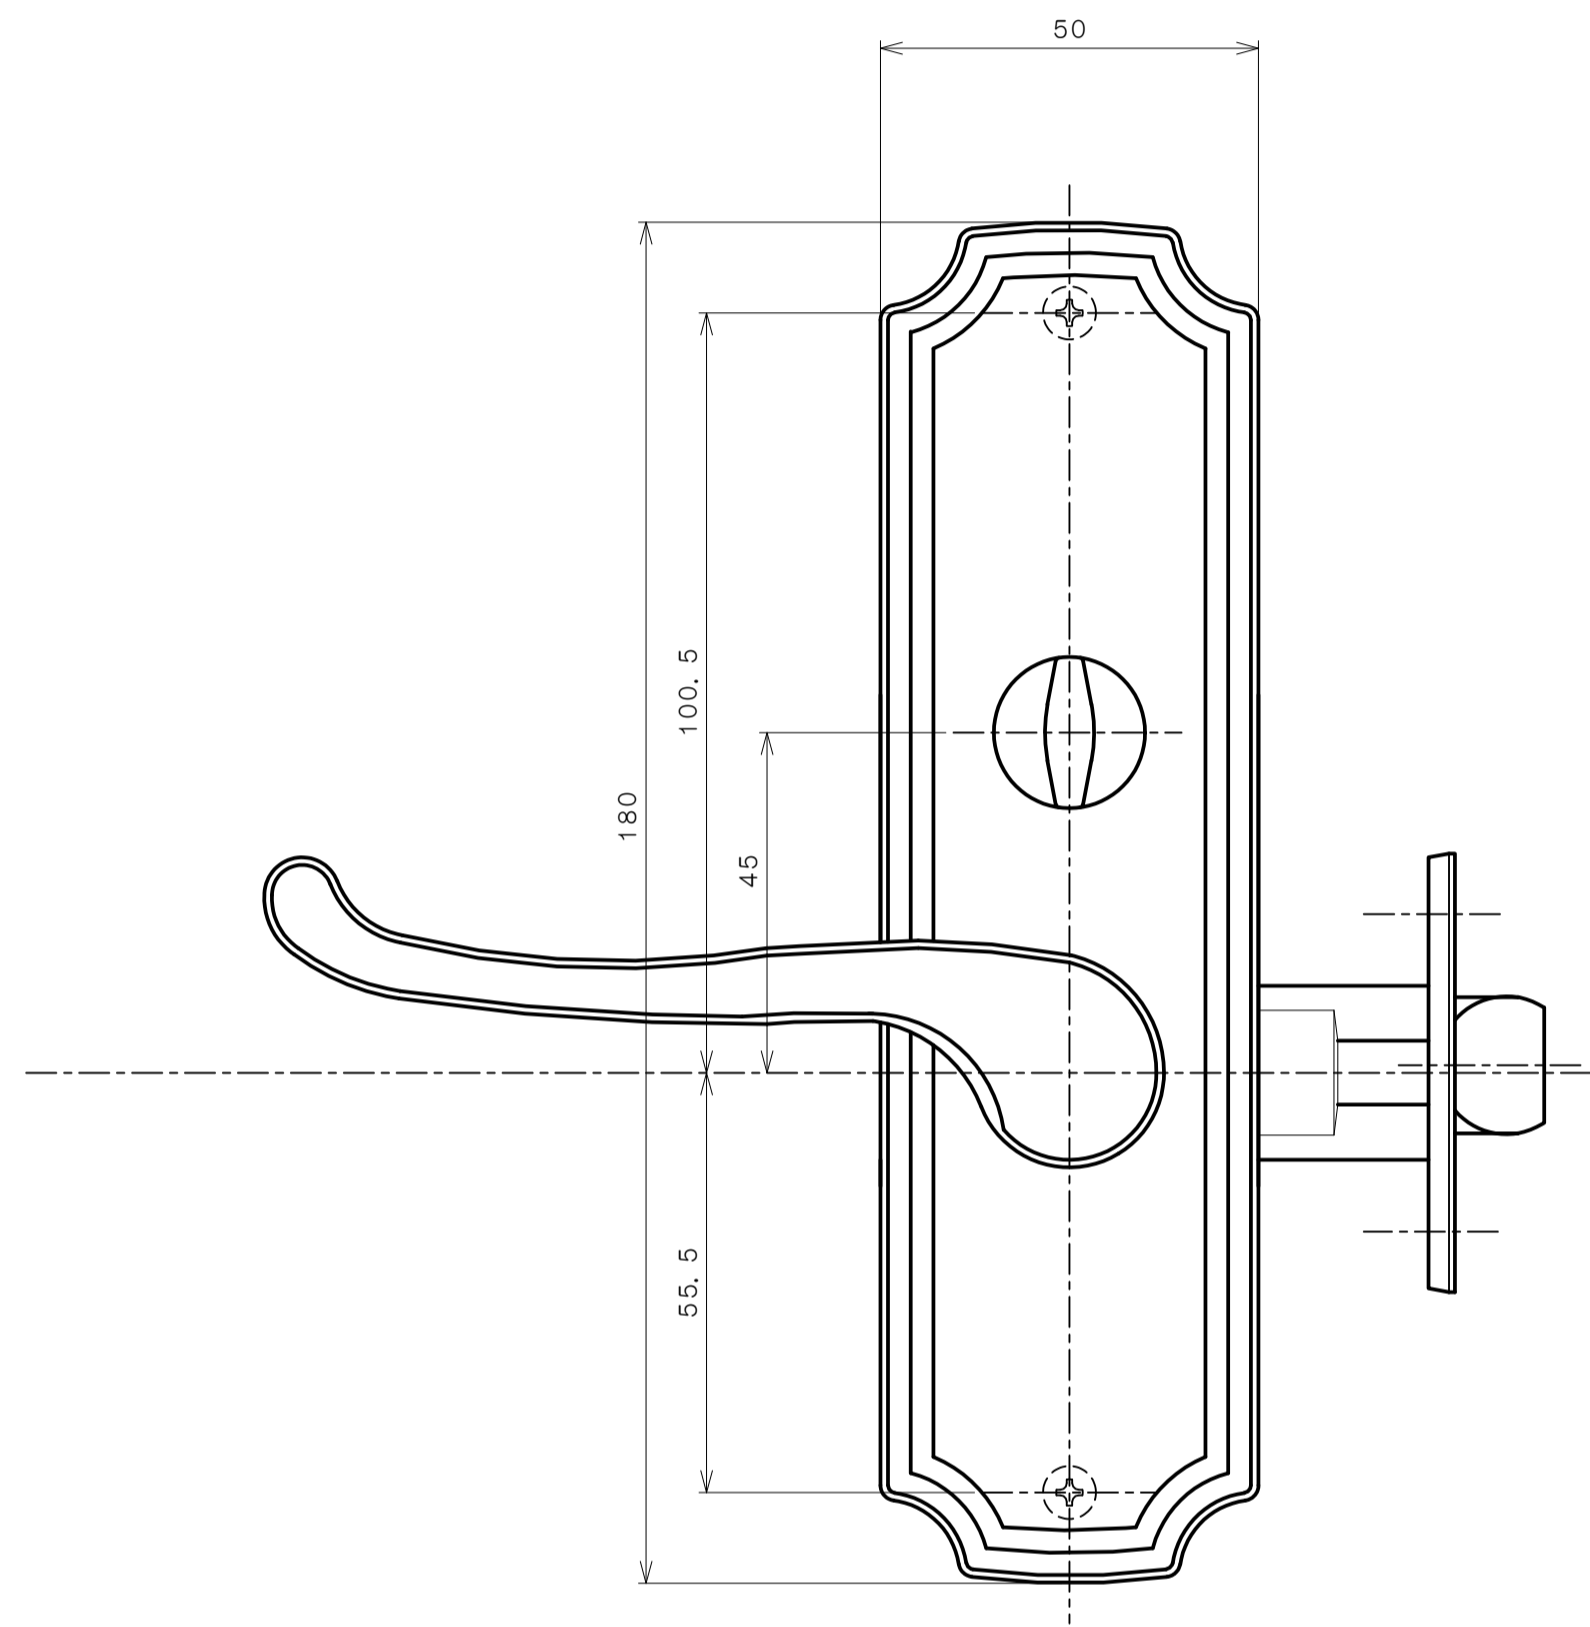

リヴィエールシリーズ  
LE-1411 (丸座 間仕切錠)

★ ( ) 寸法はバックセット60mm

リヴィエールシリーズ

TL-1412 (小判座 間仕切錠)

★ ( ) 寸法はバックセット60mm

リヴィエールシリーズ

TL-1413 (木瓜座 間仕切錠)

★ ( ) 寸法はバックセット60mm

リヴィエールシリーズ

LE-1421 (丸座 シリンダー付間仕切錠)

★ ( ) 寸法はバックセット60mm

リヴィエールシリーズ

TL-1423 (木瓜座 シリンダー付間仕切錠)

★ ( ) 寸法はバックセット60mm

リヴィエールシリーズ  
LE-1441 (丸座 表示錠)

★ ( ) 寸法はバックセット60mm

リヴィエールシリーズ

TL-1442 (小判座 表示錠)

★ ( ) 寸法はバックセット60mm

リヴィエールシリーズ

TL-1443 (木瓜座 表示錠)

★ ( ) 寸法はバックセット60mm

リヴィエールシリーズ

TL-14A1 (丸座 戸襖錠)