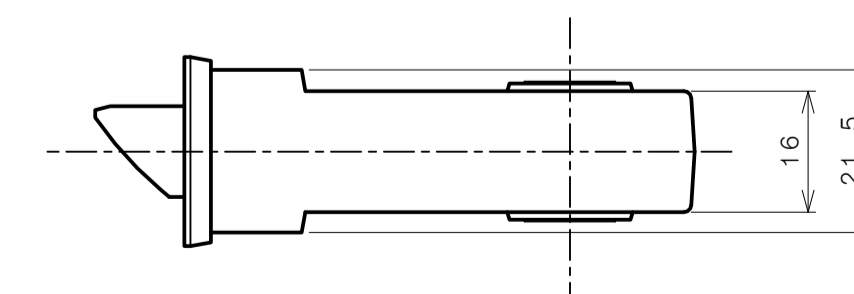

リヴィエールシリーズ

LE-1421 (丸座 シリンダー付間仕切錠)

★ ( ) 寸法はバックセット60mm

リヴィエールシリーズ

TL-1423 (木瓜座 シリンダー付間仕切錠)

★ ( ) 寸法はバックセット60mm

リヴィエールシリーズ  
LE-1441 (丸座 表示錠)

★ ( ) 寸法はバックセット60mm

リヴィエールシリーズ

TL-1442 (小判座 表示錠)

★ ( ) 寸法はバックセット60mm

リヴィエールシリーズ

TL-1443 (木瓜座 表示錠)

★ ( ) 寸法はバックセット60mm

リヴィエールシリーズ

TL-14A1 (丸座 戸襖錠)