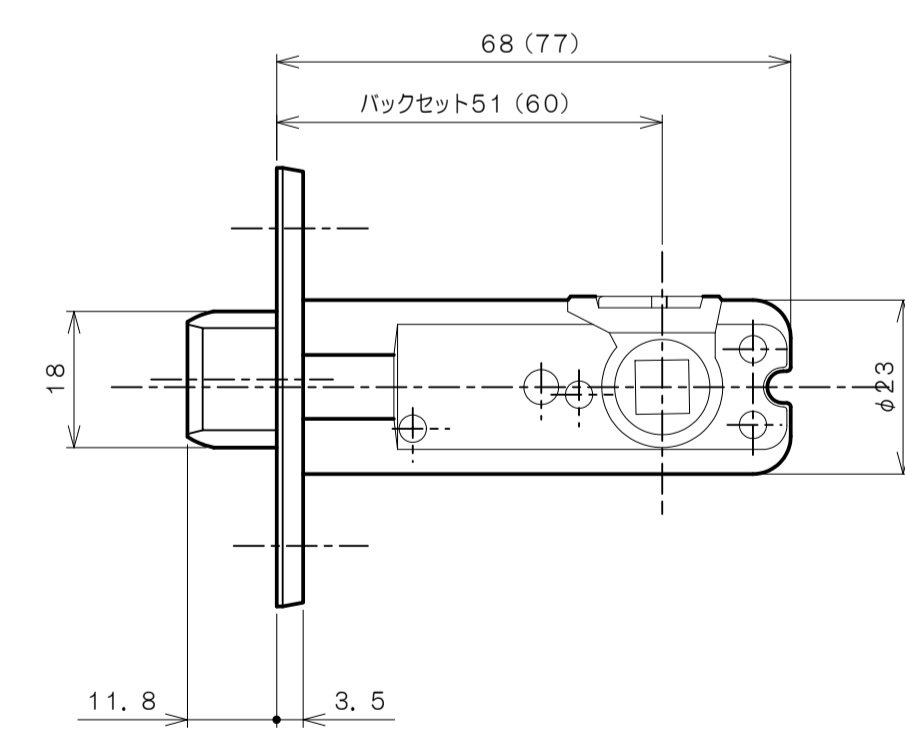

リヴィエールシリーズ

LE-1421 (丸座 シリンダー付間仕切錠)

★ ( ) 寸法はバックセット60mm

リヴィエールシリーズ

TL-1423 (木瓜座 シリンダー付間仕切錠)

★ ( ) 寸法はバックセット60mm

リヴィエールシリーズ  
LE-1441 (丸座 表示錠)

★ ( ) 寸法はバックセット60mm

リヴィエールシリーズ

TL-1442 (小判座 表示錠)

★ ( ) 寸法はバックセット60mm

リヴィエールシリーズ

TL-1443 (木瓜座 表示錠)

★ ( ) 寸法はバックセット60mm

リヴィエールシリーズ

TL-14A1 (丸座 戸襖錠)