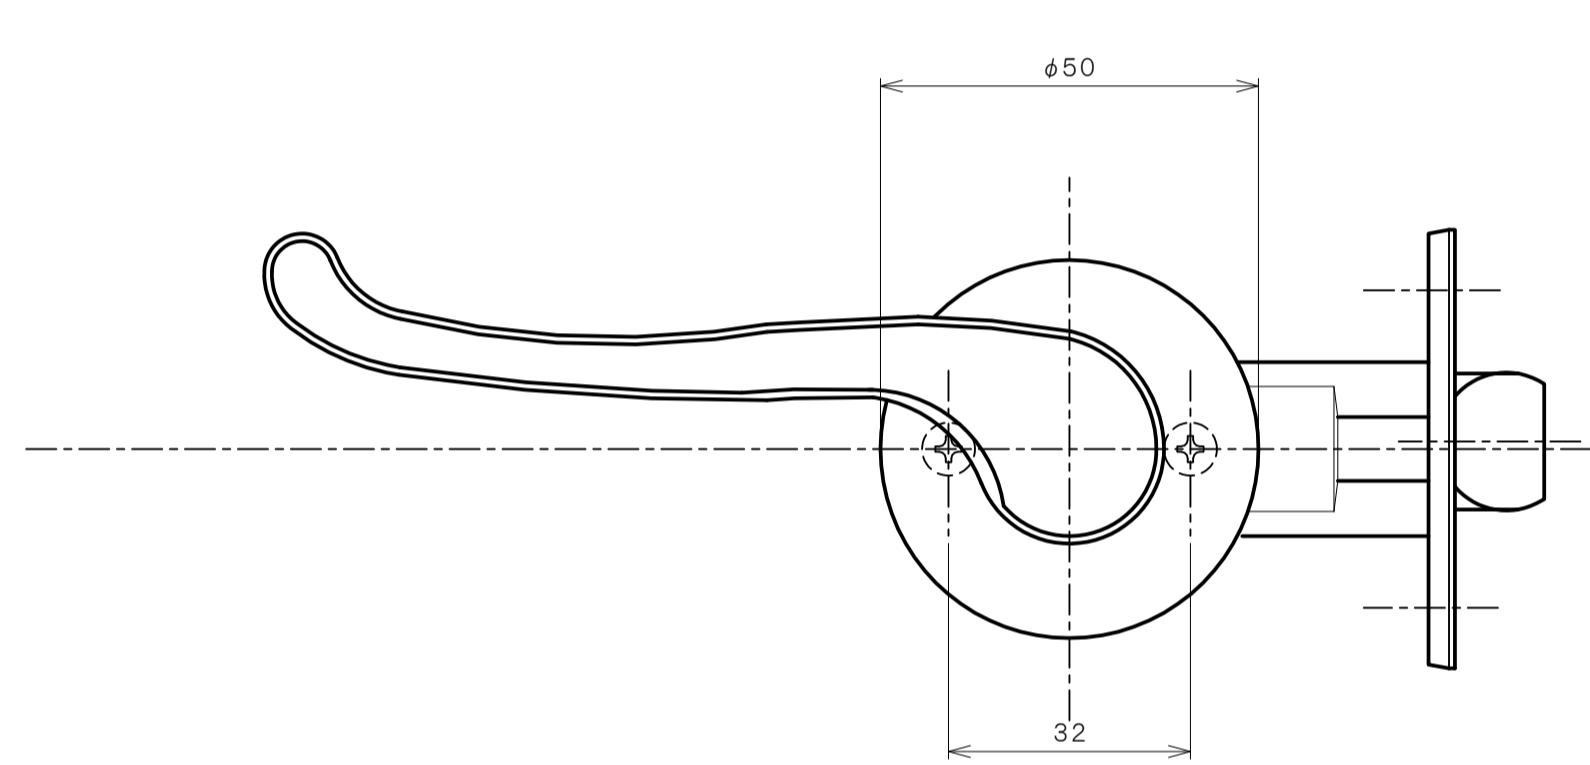

リヴィエールシリーズ

TL-1401 (丸座 空錠)

★ ( ) 寸法はバックセット60mm

リヴィエールシリーズ

TL-1402 (小判座 空錠)

★ ( ) 寸法はバックセット60mm

リヴィエールシリーズ  
 TL-1403 (木瓜座 空錠)

★ ( ) 寸法はバックセット60mm

リヴィエールシリーズ  
LE-1411 (丸座 間仕切錠)

★ ( ) 寸法はバックセット60mm

リヴィエールシリーズ

TL-1412 (小判座 間仕切錠)

★ ( ) 寸法はバックセット60mm

リヴィエールシリーズ

TL-1413 (木瓜座 間仕切錠)

★ ( ) 寸法はバックセット60mm

リヴィエールシリーズ

LE-1421 (丸座 シリンダー付間仕切錠)

★ ( ) 寸法はバックセット60mm

リヴィエールシリーズ

TL-1423 (木瓜座 シリンダー付間仕切錠)

★ ( ) 寸法はバックセット60mm

リヴィエールシリーズ  
LE-1441 (丸座 表示錠)

★ ( ) 寸法はバックセット60mm

リヴィエールシリーズ

TL-1442 (小判座 表示錠)

★ ( ) 寸法はバックセット60mm

リヴィエールシリーズ

TL-1443 (木瓜座 表示錠)

★ ( ) 寸法はバックセット60mm

リヴィエールシリーズ

TL-14A1 (丸座 戸襖錠)