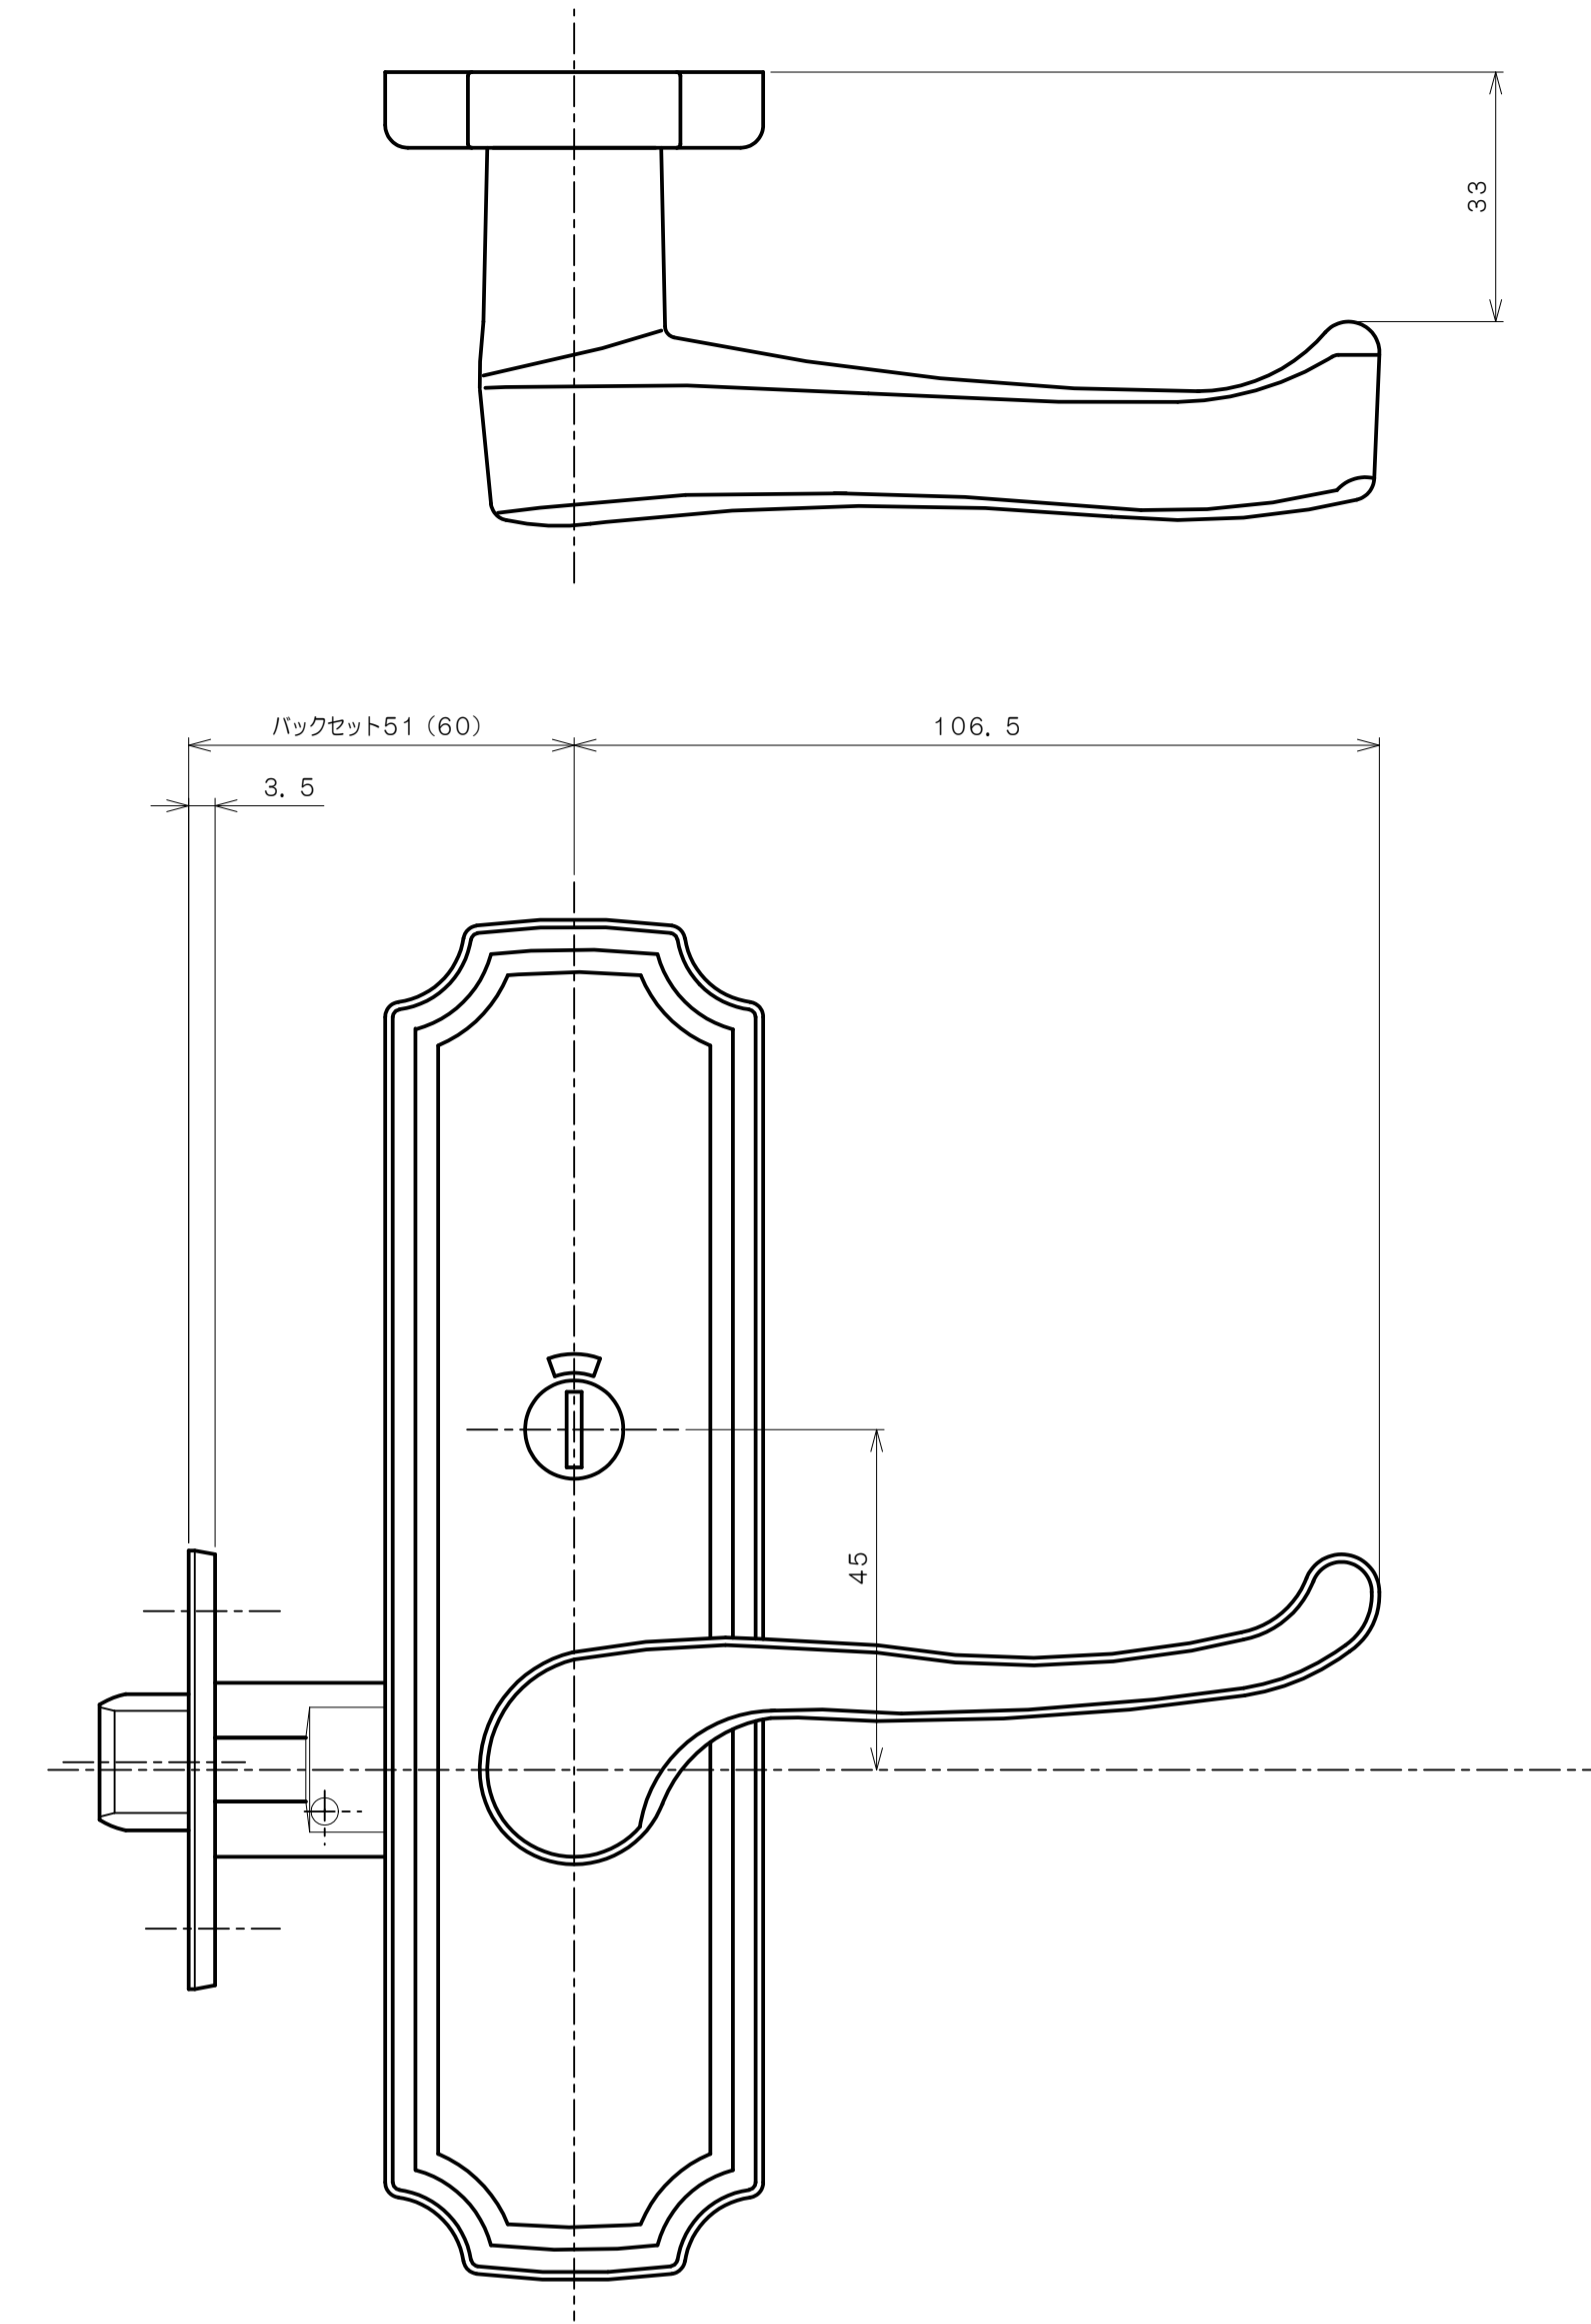

リヴィエールシリーズ

LE-1421 (丸座 シリンダー付間仕切錠)

★ ( ) 寸法はバックセット60mm

リヴィエールシリーズ

TL-1423 (木瓜座 シリンダー付間仕切錠)

★ ( ) 寸法はバックセット60mm

リヴィエールシリーズ  
LE-1441 (丸座 表示錠)

★ ( ) 寸法はバックセット60mm

リヴィエールシリーズ

TL-1442 (小判座 表示錠)

★ ( ) 寸法はバックセット60mm

リヴィエールシリーズ

TL-1443 (木瓜座 表示錠)

★ ( ) 寸法はバックセット60mm

リヴィエールシリーズ

TL-14A1 (丸座 戸襖錠)