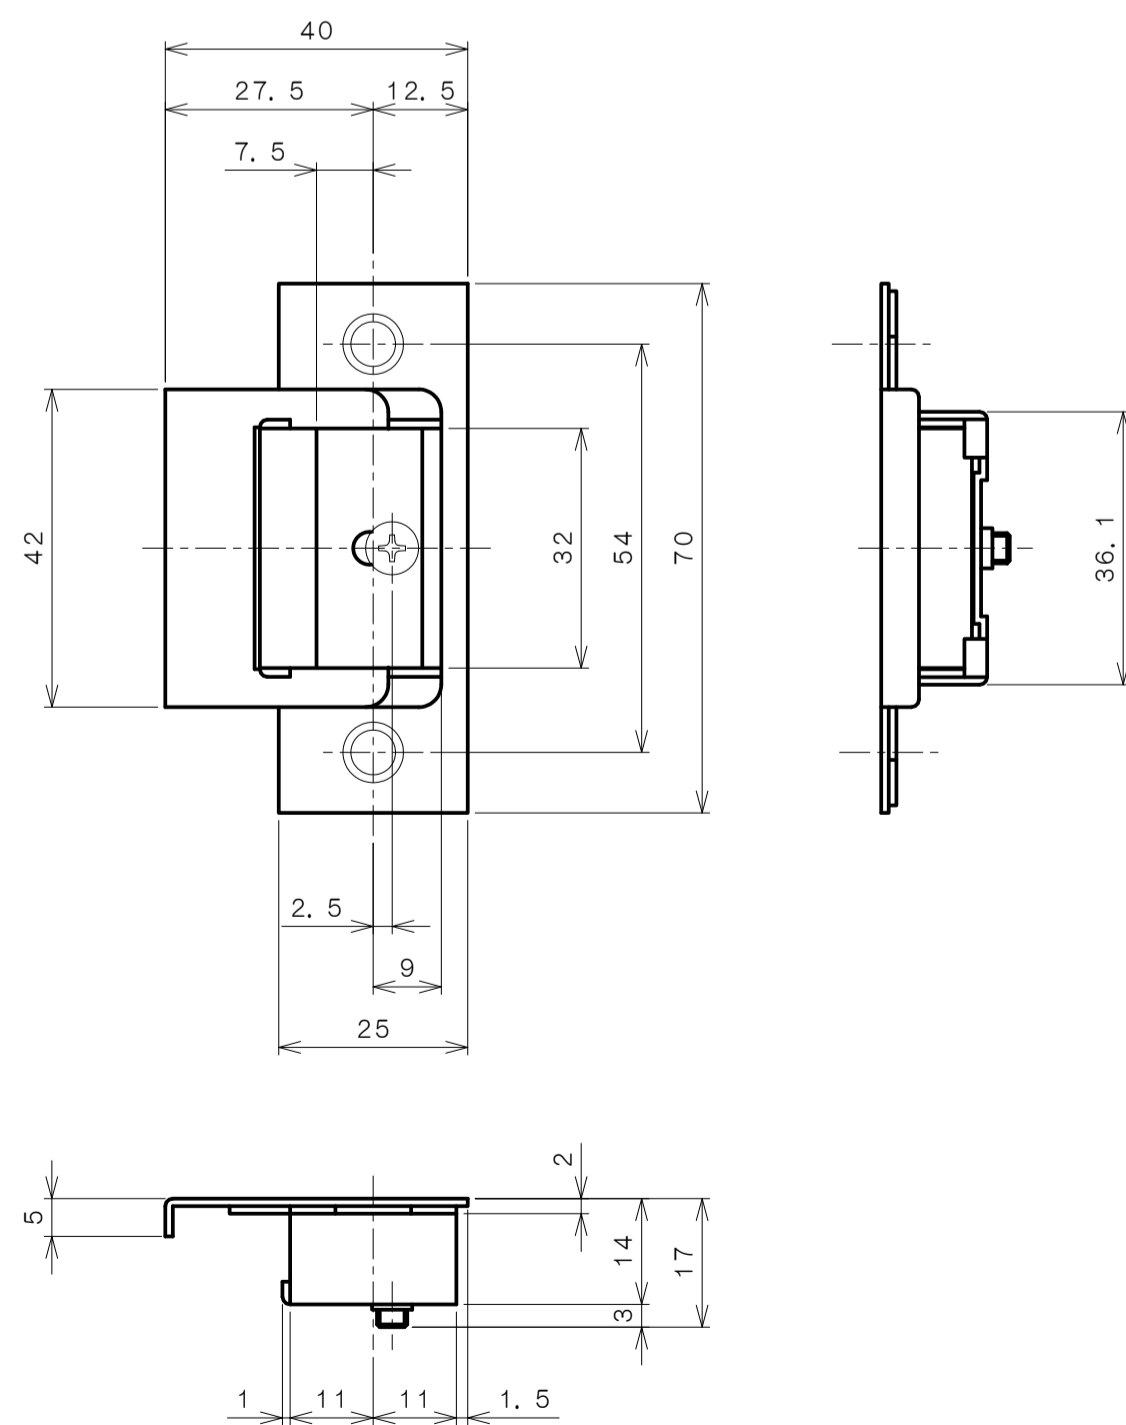

リヴィエールシリーズ

TL-1401 (丸座 空錠)

★ ( ) 寸法はバックセット60mm

リヴィエールシリーズ

TL-1402 (小判座 空錠)

★ ( ) 寸法はバックセット60mm

リヴィエールシリーズ  
 TL-1403 (木瓜座 空錠)

★ ( ) 寸法はバックセット60mm

リヴィエールシリーズ  
LE-1411 (丸座 間仕切錠)

★ ( ) 寸法はバックセット60mm

リヴィエールシリーズ

TL-1412 (小判座 間仕切錠)

★ ( ) 寸法はバックセット60mm

リヴィエールシリーズ

TL-1413 (木瓜座 間仕切錠)

★ ( ) 寸法はバックセット60mm

リヴィエールシリーズ

LE-1421 (丸座 シリンダー付間仕切錠)

★ ( ) 寸法はバックセット60mm

リヴィエールシリーズ

TL-1423 (木瓜座 シリンダー付間仕切錠)

★ ( ) 寸法はバックセット60mm

リヴィエールシリーズ  
LE-1441 (丸座 表示錠)

★ ( ) 寸法はバックセット60mm

リヴィエールシリーズ

TL-1442 (小判座 表示錠)

★ ( ) 寸法はバックセット60mm

リヴィエールシリーズ

TL-1443 (木瓜座 表示錠)

★ ( ) 寸法はバックセット60mm

リヴィエールシリーズ

TL-14A1 (丸座 戸襖錠)