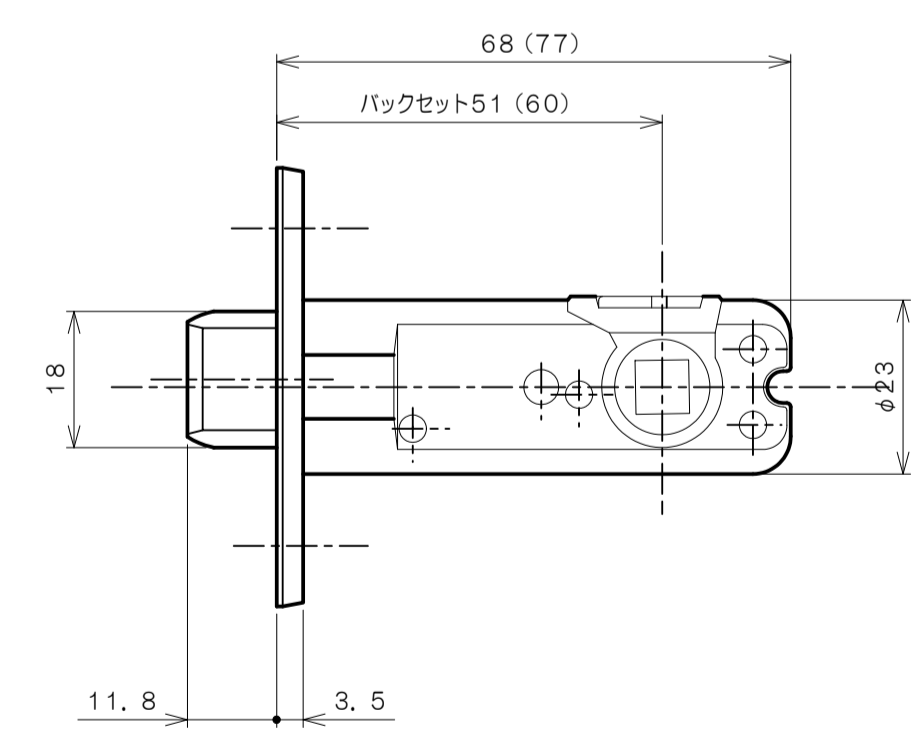

リヴィエールシリーズ

TL-1401 (丸座 空錠)

★ ( ) 寸法はバックセット60mm

リヴィエールシリーズ

TL-1402 (小判座 空錠)

★ ( ) 寸法はバックセット60mm

リヴィエールシリーズ  
 TL-1403 (木瓜座 空錠)

★ ( ) 寸法はバックセット60mm

リヴィエールシリーズ  
LE-1411 (丸座 間仕切錠)

★ ( ) 寸法はバックセット60mm

リヴィエールシリーズ

TL-1412 (小判座 間仕切錠)

★ ( ) 寸法はバックセット60mm

リヴィエールシリーズ

TL-1413 (木瓜座 間仕切錠)

★ ( ) 寸法はバックセット60mm

リヴィエールシリーズ

LE-1421 (丸座 シリンダー付間仕切錠)

★ ( ) 寸法はバックセット60mm

リヴィエールシリーズ

TL-1423 (木瓜座 シリンダー付間仕切錠)

★ ( ) 寸法はバックセット60mm

リヴィエールシリーズ  
LE-1441 (丸座 表示錠)

★ ( ) 寸法はバックセット60mm

リヴィエールシリーズ

TL-1442 (小判座 表示錠)

★ ( ) 寸法はバックセット60mm

リヴィエールシリーズ

TL-1443 (木瓜座 表示錠)

★ ( ) 寸法はバックセット60mm

リヴィエールシリーズ

TL-14A1 (丸座 戸襖錠)