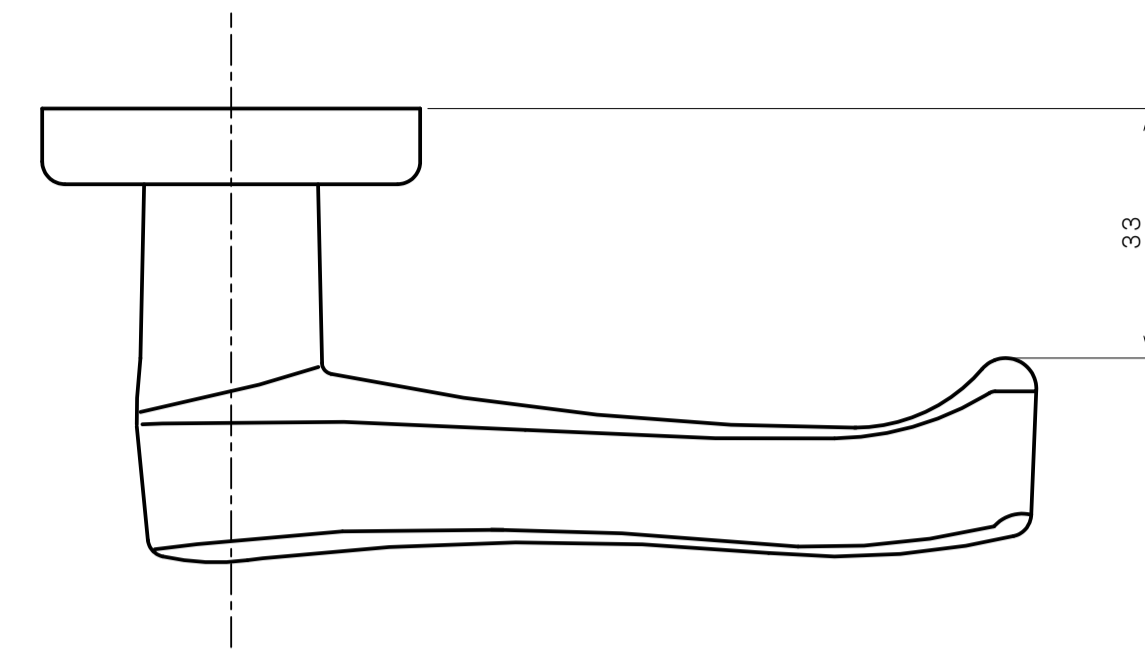

リヴィエールシリーズ

TL-1401 (丸座 空錠)

★ ( ) 寸法はバックセット60mm

リヴィエールシリーズ

TL-1402 (小判座 空錠)

★ ( ) 寸法はバックセット60mm

リヴィエールシリーズ  
 TL-1403 (木瓜座 空錠)

★ ( ) 寸法はバックセット60mm

リヴィエールシリーズ  
LE-1411 (丸座 間仕切錠)

★ ( ) 寸法はバックセット60mm

リヴィエールシリーズ

TL-1412 (小判座 間仕切錠)

★ ( ) 寸法はバックセット60mm

リヴィエールシリーズ

TL-1413 (木瓜座 間仕切錠)

★ ( ) 寸法はバックセット60mm

リヴィエールシリーズ

LE-1421 (丸座 シリンダー付間仕切錠)

★ ( ) 寸法はバックセット60mm

リヴィエールシリーズ

TL-1423 (木瓜座 シリンダー付間仕切錠)

★ ( ) 寸法はバックセット60mm

リヴィエールシリーズ  
LE-1441 (丸座 表示錠)

★ ( ) 寸法はバックセット60mm

リヴィエールシリーズ

TL-1442 (小判座 表示錠)

★ ( ) 寸法はバックセット60mm

リヴィエールシリーズ

TL-1443 (木瓜座 表示錠)

★ ( ) 寸法はバックセット60mm

リヴィエールシリーズ

TL-14A1 (丸座 戸襖錠)