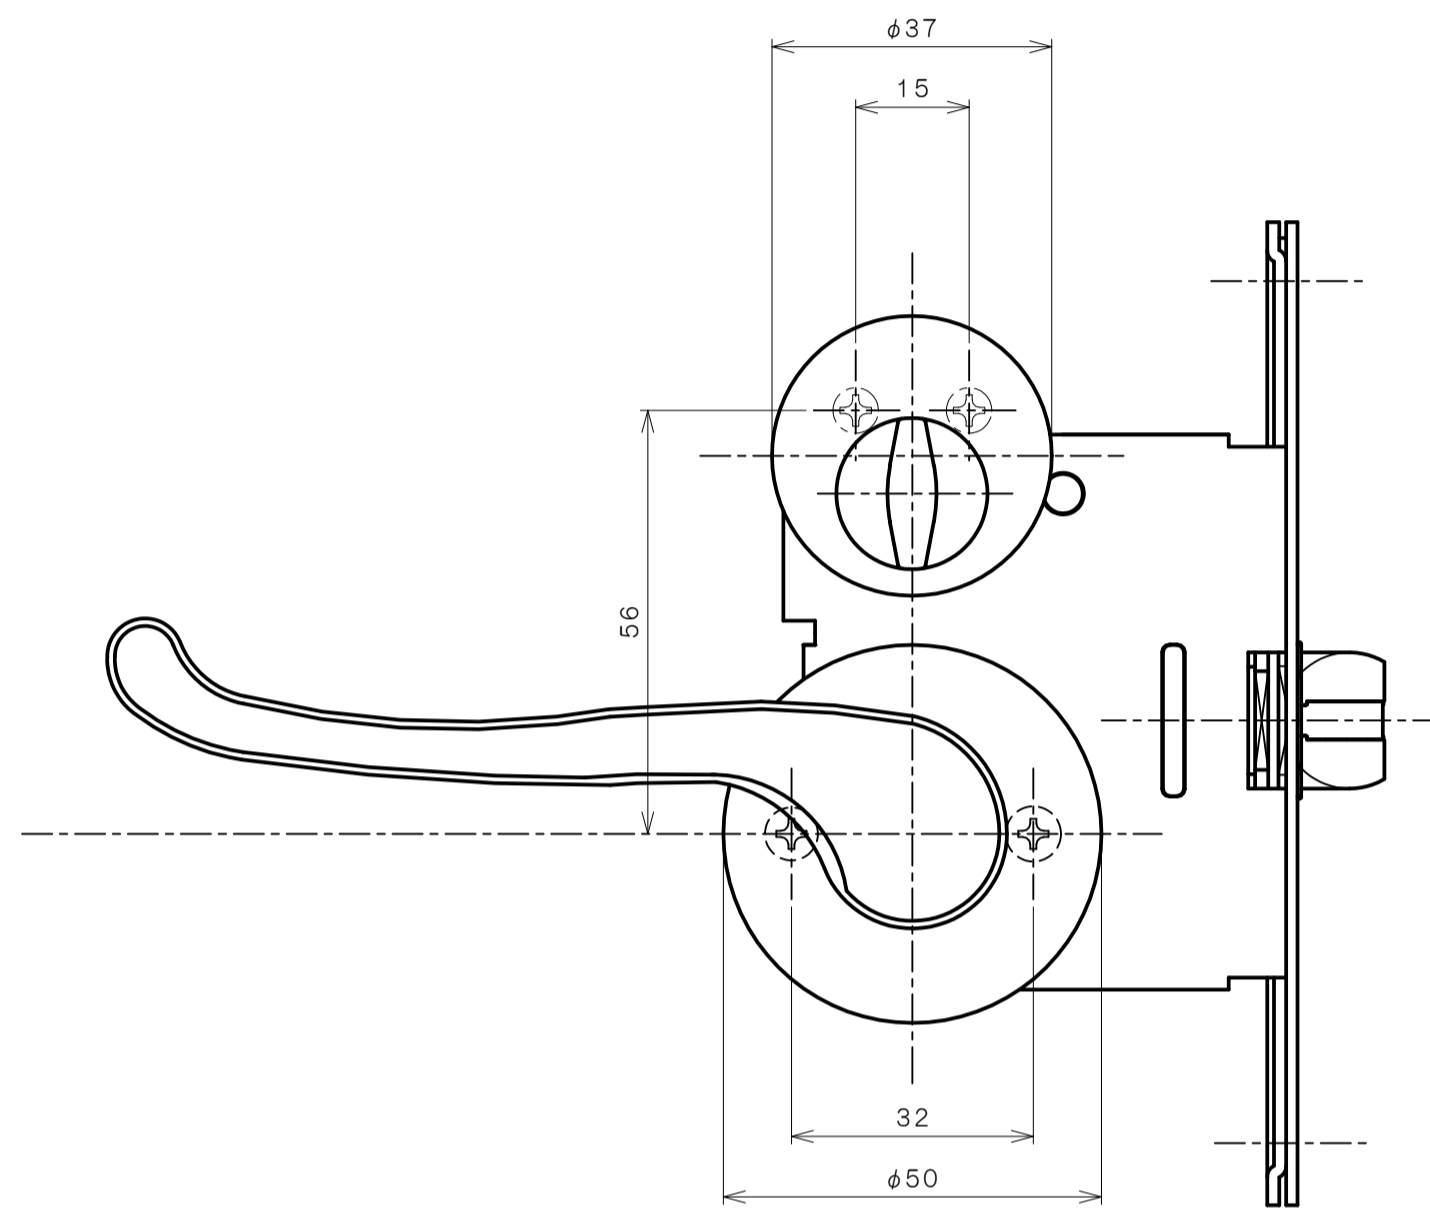

リヴィエールシリーズ

TL-1401 (丸座 空錠)

★ ( ) 寸法はバックセット60mm

リヴィエールシリーズ

TL-1402 (小判座 空錠)

★ ( ) 寸法はバックセット60mm

リヴィエールシリーズ  
 TL-1403 (木瓜座 空錠)

★ ( ) 寸法はバックセット60mm

リヴィエールシリーズ  
LE-1411 (丸座 間仕切錠)

★ ( ) 寸法はバックセット60mm

リヴィエールシリーズ

TL-1412 (小判座 間仕切錠)

★ ( ) 寸法はバックセット60mm

リヴィエールシリーズ

TL-1413 (木瓜座 間仕切錠)

★ ( ) 寸法はバックセット60mm

リヴィエールシリーズ

LE-1421 (丸座 シリンダー付間仕切錠)

★ ( ) 寸法はバックセット60mm

リヴィエールシリーズ

TL-1423 (木瓜座 シリンダー付間仕切錠)

★ ( ) 寸法はバックセット60mm

リヴィエールシリーズ  
LE-1441 (丸座 表示錠)

★ ( ) 寸法はバックセット60mm

リヴィエールシリーズ

TL-1442 (小判座 表示錠)

★ ( ) 寸法はバックセット60mm

リヴィエールシリーズ

TL-1443 (木瓜座 表示錠)

★ ( ) 寸法はバックセット60mm

リヴィエールシリーズ

TL-14A1 (丸座 戸襖錠)