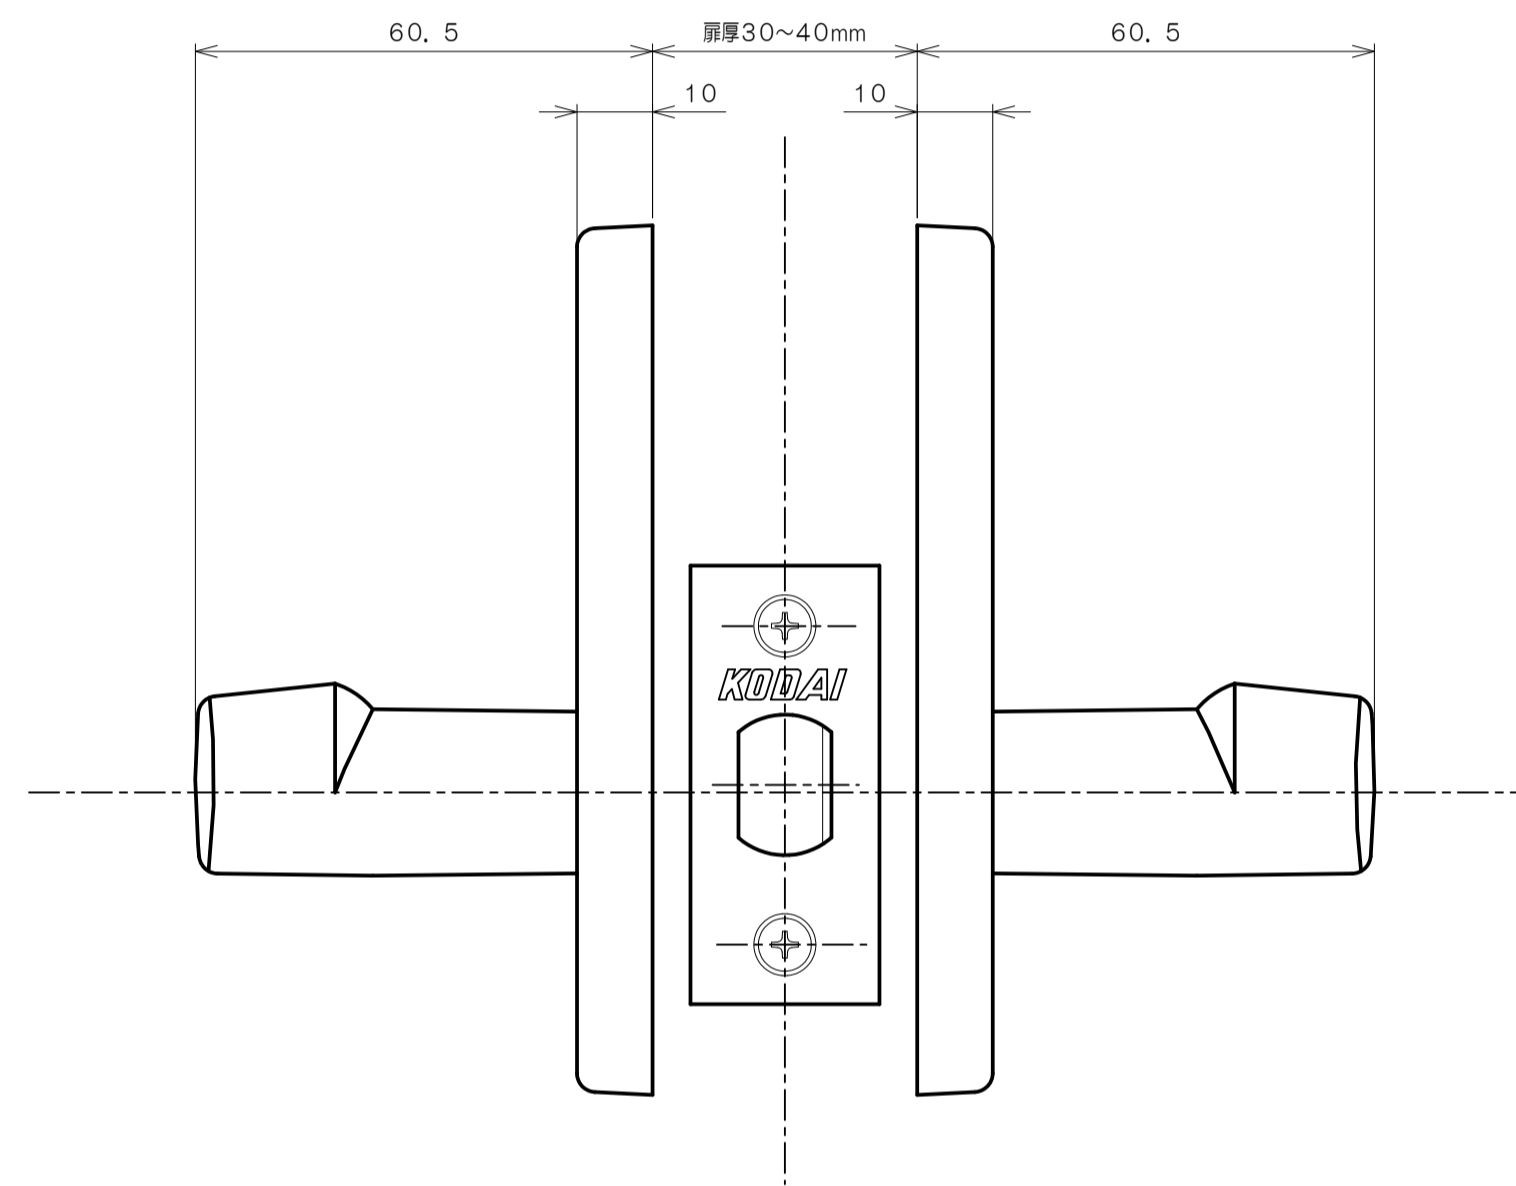

リヴィエールシリーズ

TL-1401 (丸座 空錠)

★ ( ) 寸法はバックセット60mm

リヴィエールシリーズ

TL-1402 (小判座 空錠)

★ ( ) 寸法はバックセット60mm

リヴィエールシリーズ  
 TL-1403 (木瓜座 空錠)

★ ( ) 寸法はバックセット60mm

リヴィエールシリーズ  
LE-1411 (丸座 間仕切錠)

★ ( ) 寸法はバックセット60mm

リヴィエールシリーズ

TL-1412 (小判座 間仕切錠)

★ ( ) 寸法はバックセット60mm

リヴィエールシリーズ

TL-1413 (木瓜座 間仕切錠)

★ ( ) 寸法はバックセット60mm

リヴィエールシリーズ

LE-1421 (丸座 シリンダー付間仕切錠)

★ ( ) 寸法はバックセット60mm

リヴィエールシリーズ

TL-1423 (木瓜座 シリンダー付間仕切錠)

★ ( ) 寸法はバックセット60mm

リヴィエールシリーズ  
LE-1441 (丸座 表示錠)

★ ( ) 寸法はバックセット60mm

リヴィエールシリーズ

TL-1442 (小判座 表示錠)

★ ( ) 寸法はバックセット60mm

リヴィエールシリーズ

TL-1443 (木瓜座 表示錠)

★ ( ) 寸法はバックセット60mm

リヴィエールシリーズ

TL-14A1 (丸座 戸襖錠)