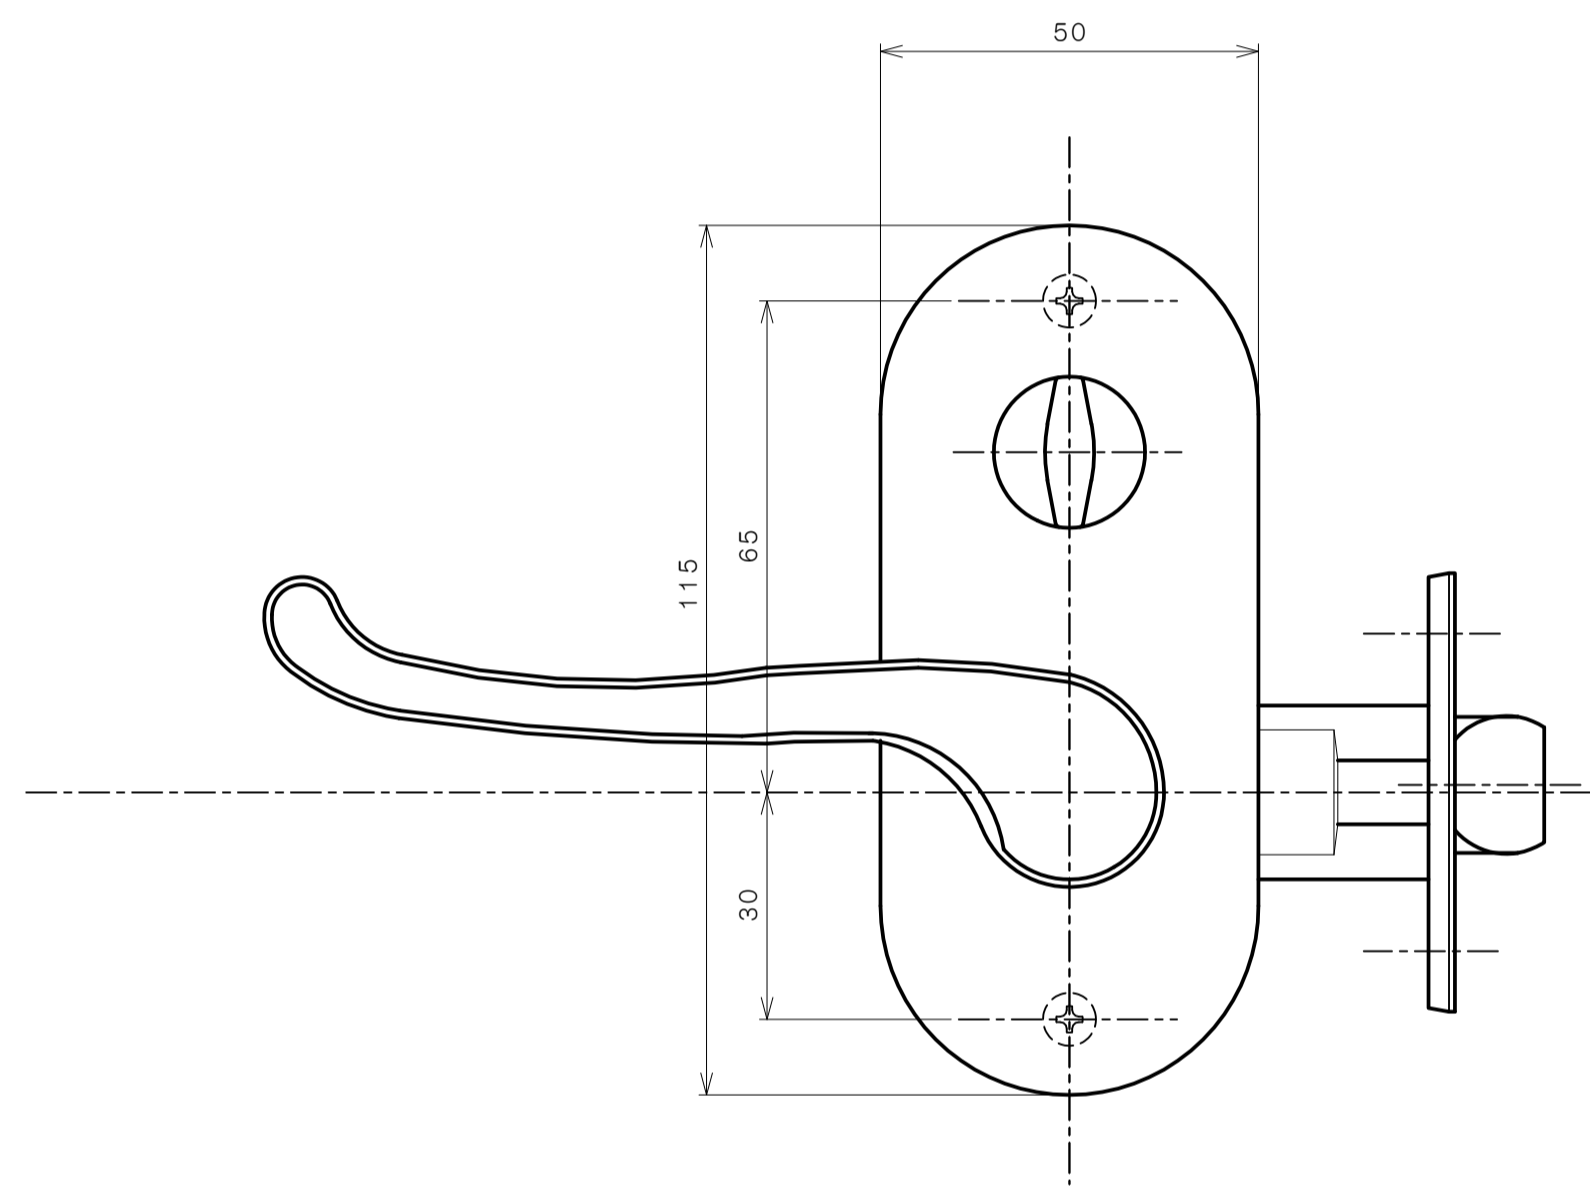

リヴィエールシリーズ

TL-1401 (丸座 空錠)

★ ( ) 寸法はバックセット60mm

リヴィエールシリーズ

TL-1402 (小判座 空錠)

★ ( ) 寸法はバックセット60mm

リヴィエールシリーズ  
 TL-1403 (木瓜座 空錠)

★ ( ) 寸法はバックセット60mm

リヴィエールシリーズ  
LE-1411 (丸座 間仕切錠)

★ ( ) 寸法はバックセット60mm

リヴィエールシリーズ

TL-1412 (小判座 間仕切錠)

★ ( ) 寸法はバックセット60mm

リヴィエールシリーズ

TL-1413 (木瓜座 間仕切錠)

★ ( ) 寸法はバックセット60mm

リヴィエールシリーズ

LE-1421 (丸座 シリンダー付間仕切錠)

★ ( ) 寸法はバックセット60mm

リヴィエールシリーズ

TL-1423 (木瓜座 シリンダー付間仕切錠)

★ ( ) 寸法はバックセット60mm

リヴィエールシリーズ  
LE-1441 (丸座 表示錠)

★ ( ) 寸法はバックセット60mm

リヴィエールシリーズ

TL-1442 (小判座 表示錠)

★ ( ) 寸法はバックセット60mm

リヴィエールシリーズ

TL-1443 (木瓜座 表示錠)

★ ( ) 寸法はバックセット60mm

リヴィエールシリーズ

TL-14A1 (丸座 戸襖錠)