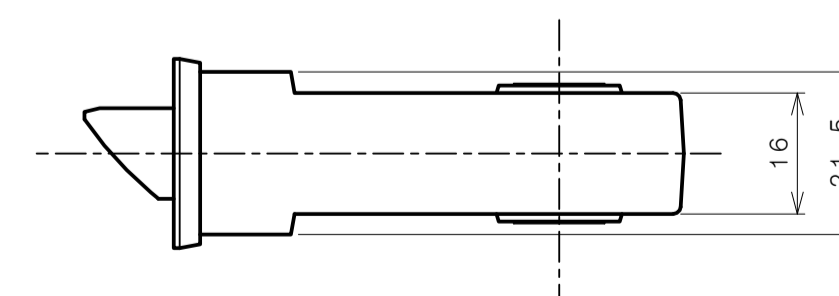

リヴィエールシリーズ

LE-1421 (丸座 シリンダー付間仕切錠)

★ ( ) 寸法はバックセット60mm

リヴィエールシリーズ

TL-1423 (木瓜座 シリンダー付間仕切錠)

★ ( ) 寸法はバックセット60mm

リヴィエールシリーズ  
LE-1441 (丸座 表示錠)

★ ( ) 寸法はバックセット60mm

リヴィエールシリーズ

TL-1442 (小判座 表示錠)

★ ( ) 寸法はバックセット60mm

リヴィエールシリーズ

TL-1443 (木瓜座 表示錠)

★ ( ) 寸法はバックセット60mm

リヴィエールシリーズ

TL-14A1 (丸座 戸襖錠)