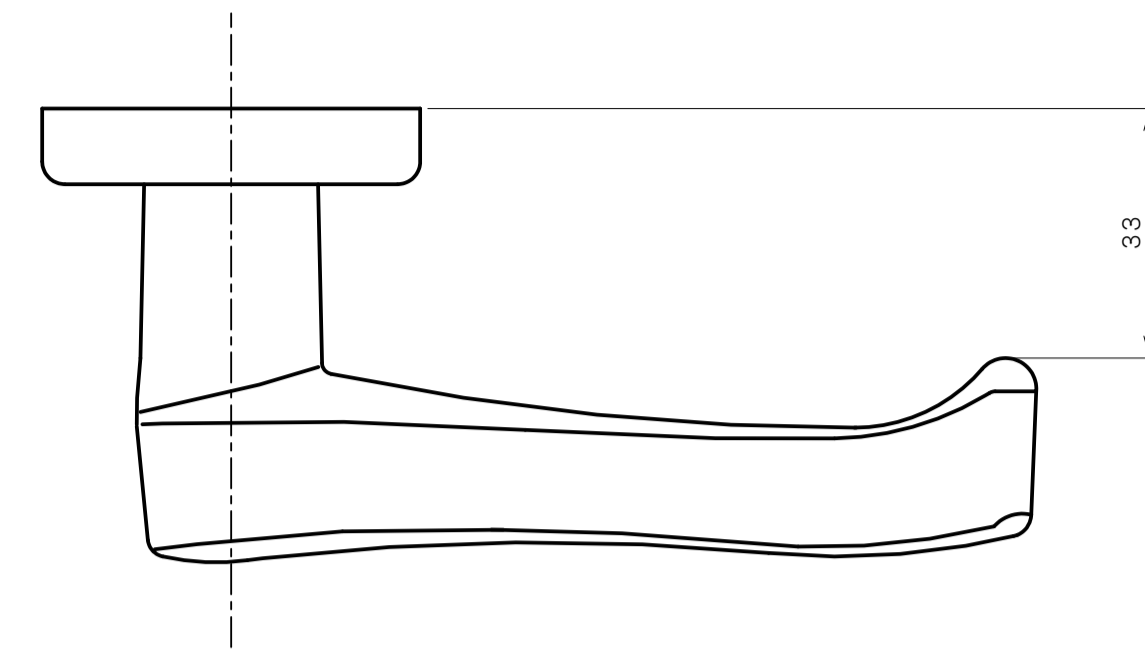

リヴィエールシリーズ

TL-1401 (丸座 空錠)

★ ( ) 寸法はバックセット60mm

リヴィエールシリーズ

TL-1402 (小判座 空錠)

★ ( ) 寸法はバックセット60mm

リヴィエールシリーズ  
 TL-1403 (木瓜座 空錠)

★ ( ) 寸法はバックセット60mm

リヴィエールシリーズ  
LE-1411 (丸座 間仕切錠)

★ ( ) 寸法はバックセット60mm

リヴィエールシリーズ

TL-1412 (小判座 間仕切錠)

★ ( ) 寸法はバックセット60mm

リヴィエールシリーズ

TL-1413 (木瓜座 間仕切錠)

★ ( ) 寸法はバックセット60mm

リヴィエールシリーズ

LE-1421 (丸座 シリンダー付間仕切錠)

★ ( ) 寸法はバックセット60mm

リヴィエールシリーズ

TL-1423 (木瓜座 シリンダー付間仕切錠)

★ ( ) 寸法はバックセット60mm

リヴィエールシリーズ  
LE-1441 (丸座 表示錠)

★ ( ) 寸法はバックセット60mm

リヴィエールシリーズ

TL-1442 (小判座 表示錠)

★ ( ) 寸法はバックセット60mm

リヴィエールシリーズ

TL-1443 (木瓜座 表示錠)

★ ( ) 寸法はバックセット60mm

リヴィエールシリーズ

TL-14A1 (丸座 戸襖錠)