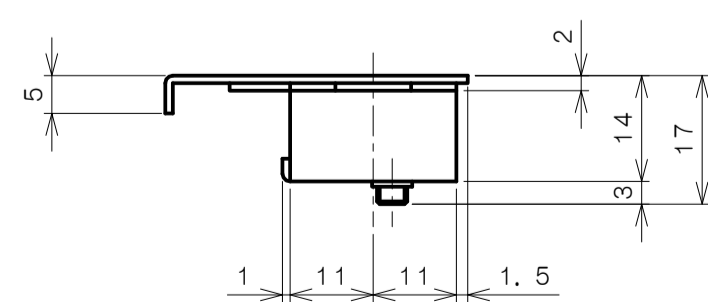

リヴィエールシリーズ

TL-1401 (丸座 空錠)

★ ( ) 寸法はバックセット60mm

リヴィエールシリーズ

TL-1402 (小判座 空錠)

★ ( ) 寸法はバックセット60mm

リヴィエールシリーズ  
 TL-1403 (木瓜座 空錠)

★ ( ) 寸法はバックセット60mm

リヴィエールシリーズ  
LE-1411 (丸座 間仕切錠)

★ ( ) 寸法はバックセット60mm

リヴィエールシリーズ

TL-1412 (小判座 間仕切錠)

★ ( ) 寸法はバックセット60mm

リヴィエールシリーズ

TL-1413 (木瓜座 間仕切錠)

★ ( ) 寸法はバックセット60mm

リヴィエールシリーズ

LE-1421 (丸座 シリンダー付間仕切錠)

★ ( ) 寸法はバックセット60mm

リヴィエールシリーズ

TL-1423 (木瓜座 シリンダー付間仕切錠)

★ ( ) 寸法はバックセット60mm

リヴィエールシリーズ  
LE-1441 (丸座 表示錠)

★ ( ) 寸法はバックセット60mm

リヴィエールシリーズ

TL-1442 (小判座 表示錠)

★ ( ) 寸法はバックセット60mm

リヴィエールシリーズ

TL-1443 (木瓜座 表示錠)

★ ( ) 寸法はバックセット60mm

リヴィエールシリーズ

TL-14A1 (丸座 戸襖錠)