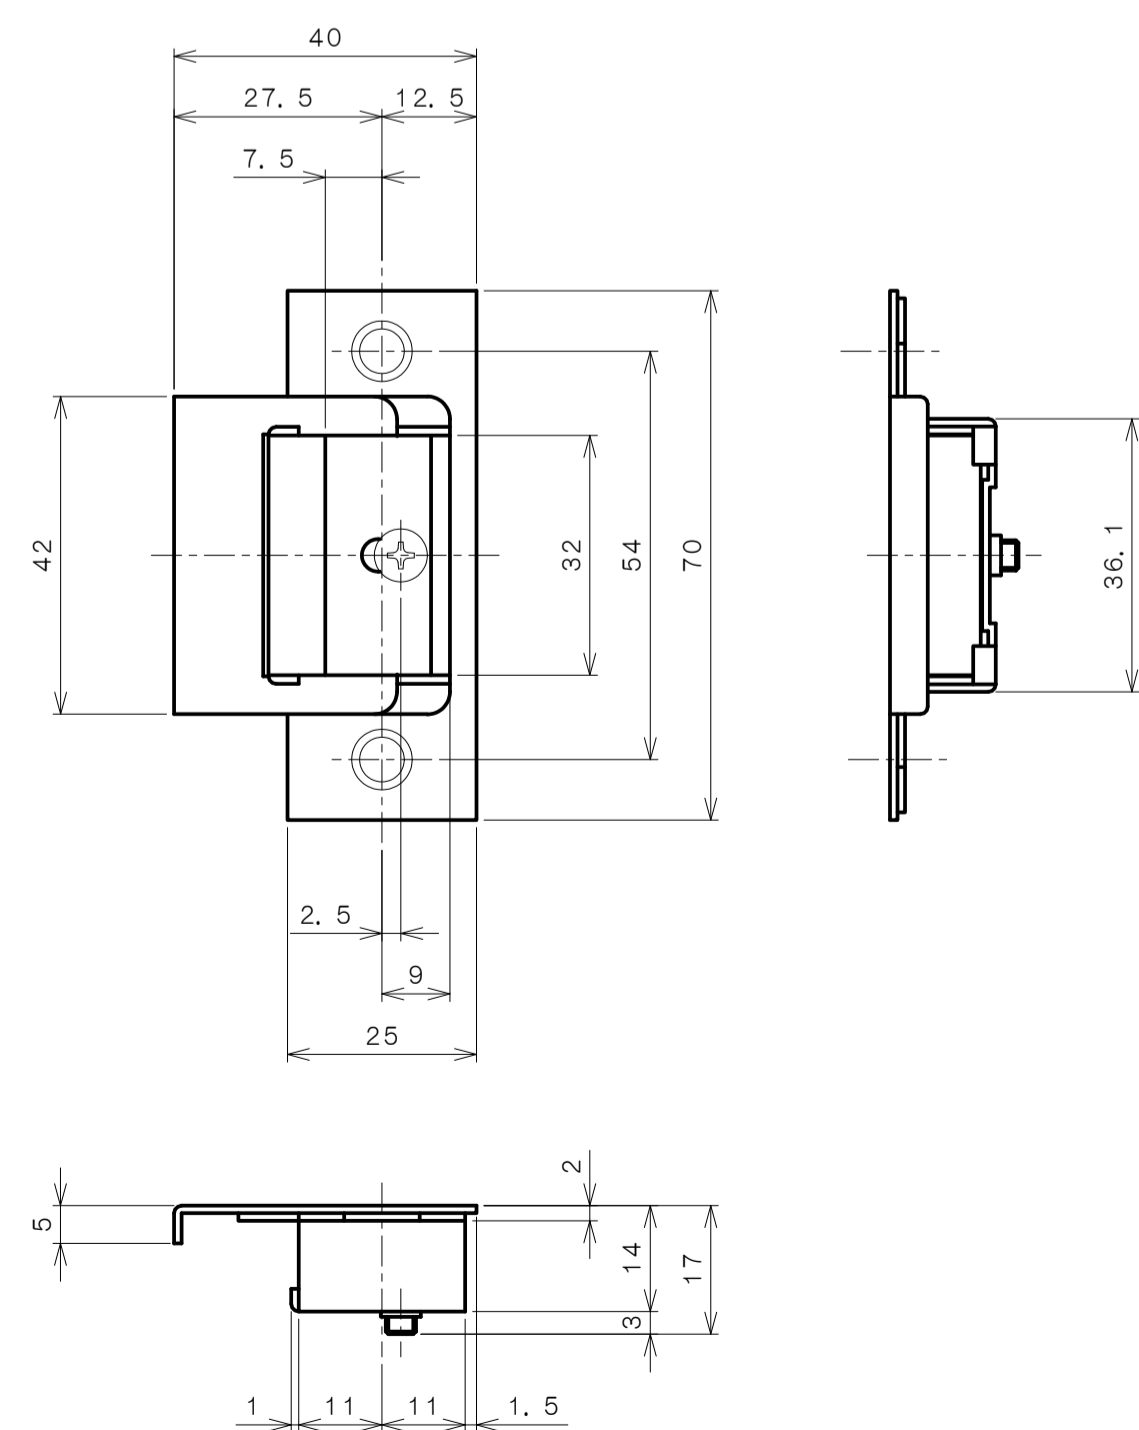

リヴィエールシリーズ

LE-1421 (丸座 シリンダー付間仕切錠)

★ ( ) 寸法はバックセット60mm

リヴィエールシリーズ

TL-1423 (木瓜座 シリンダー付間仕切錠)

★ ( ) 寸法はバックセット60mm

リヴィエールシリーズ  
LE-1441 (丸座 表示錠)

★ ( ) 寸法はバックセット60mm

リヴィエールシリーズ

TL-1442 (小判座 表示錠)

★ ( ) 寸法はバックセット60mm

リヴィエールシリーズ

TL-1443 (木瓜座 表示錠)

★ ( ) 寸法はバックセット60mm

リヴィエールシリーズ

TL-14A1 (丸座 戸襖錠)