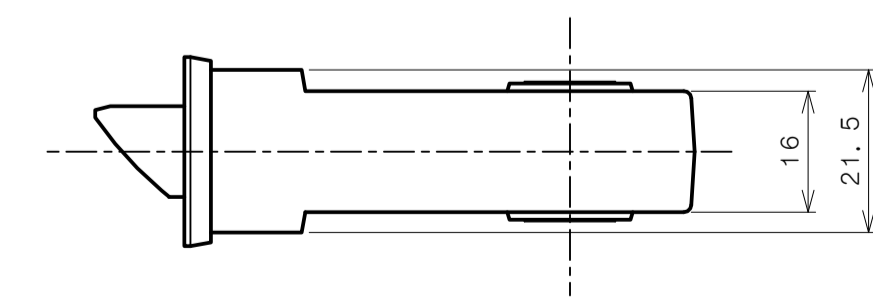

リヴィエールシリーズ

LE-1421 (丸座 シリンダー付間仕切錠)

★ ( ) 寸法はバックセット60mm

リヴィエールシリーズ

TL-1423 (木瓜座 シリンダー付間仕切錠)

★ ( ) 寸法はバックセット60mm

リヴィエールシリーズ  
LE-1441 (丸座 表示錠)

★ ( ) 寸法はバックセット60mm

リヴィエールシリーズ

TL-1442 (小判座 表示錠)

★ ( ) 寸法はバックセット60mm

リヴィエールシリーズ

TL-1443 (木瓜座 表示錠)

★ ( ) 寸法はバックセット60mm

リヴィエールシリーズ

TL-14A1 (丸座 戸襖錠)