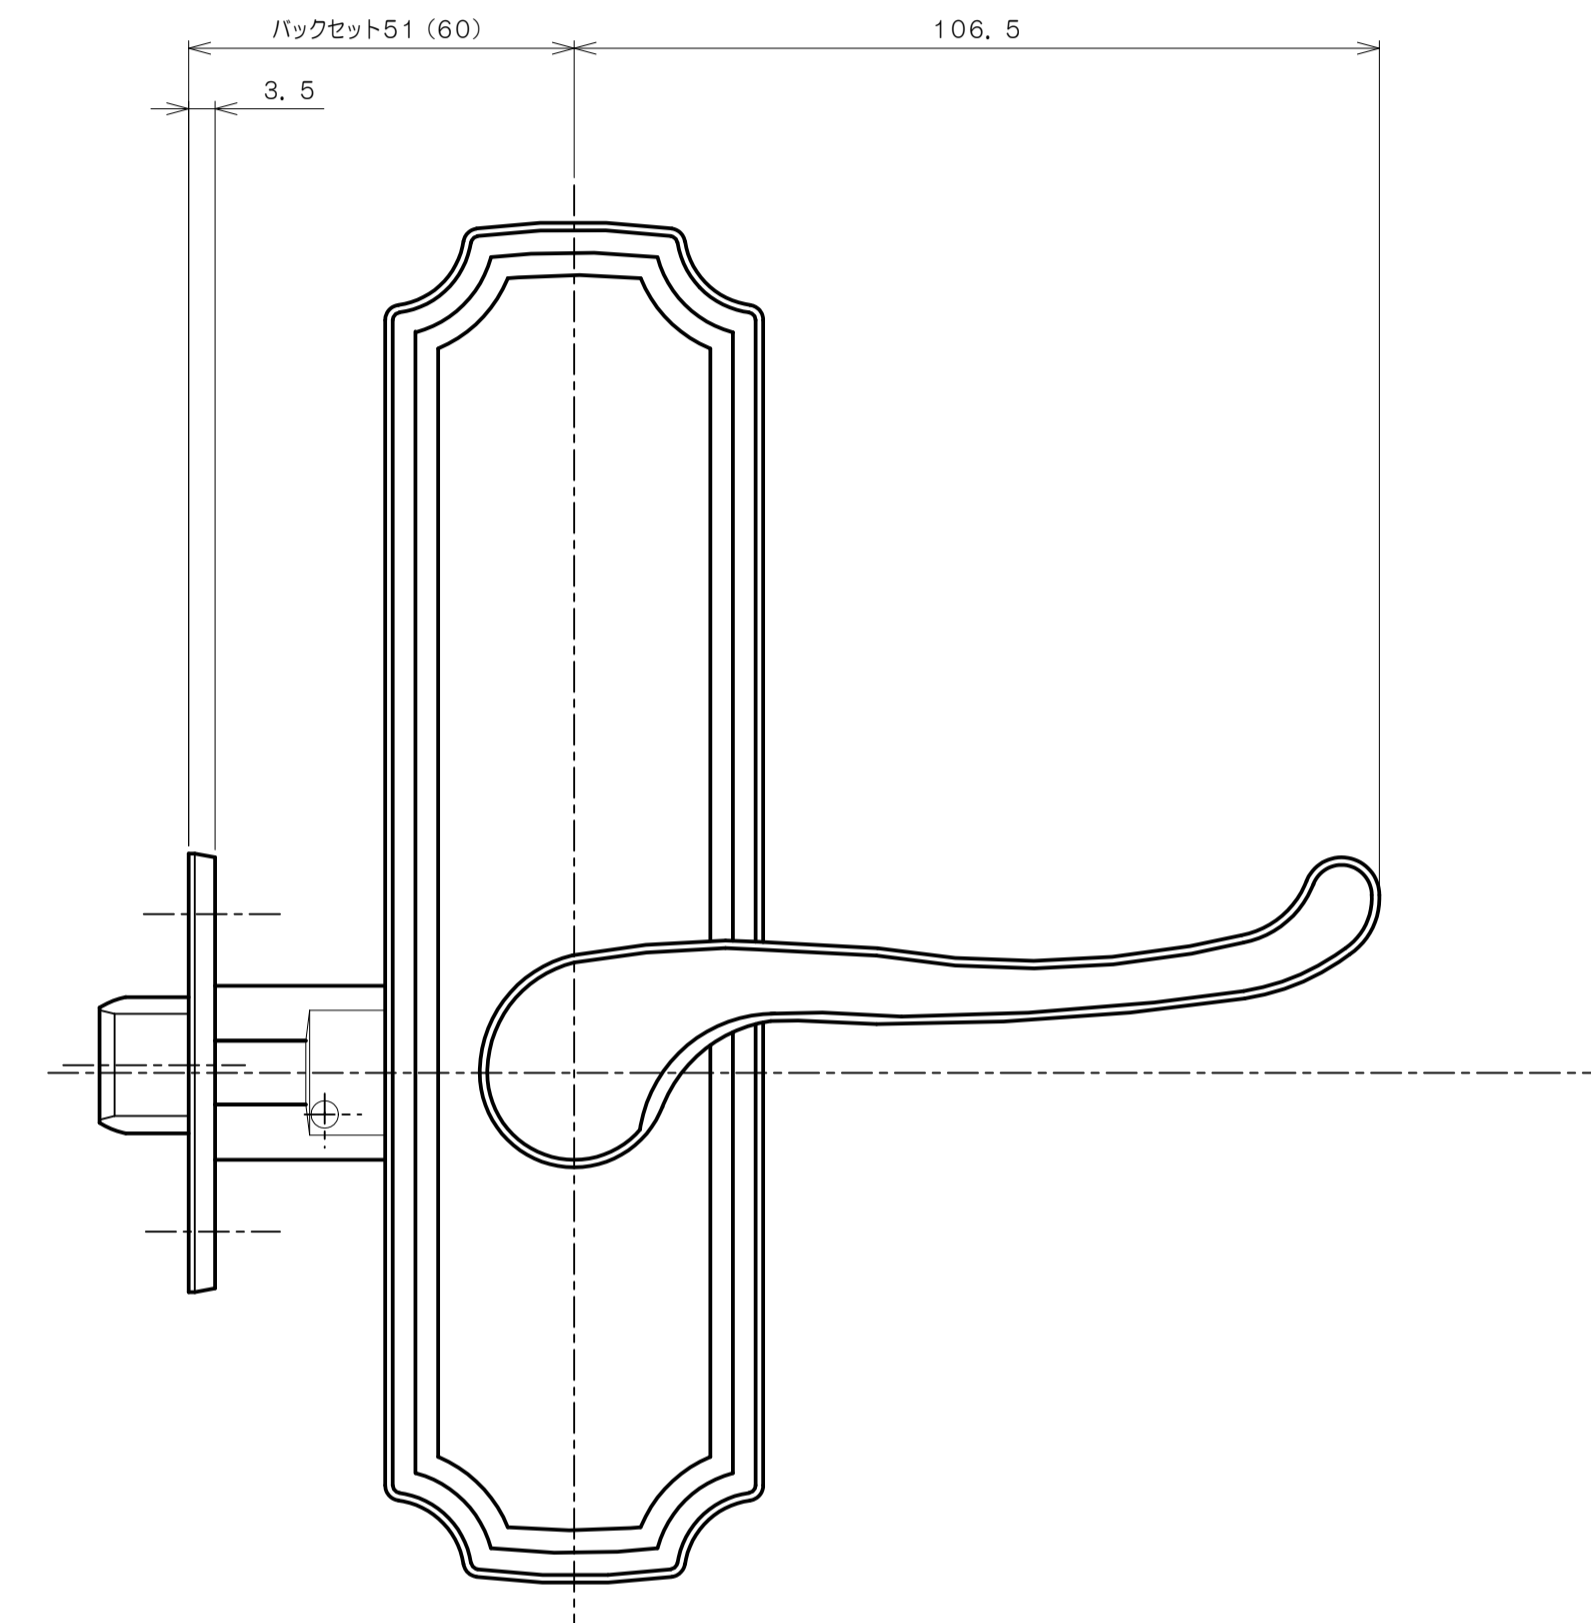

リヴィエールシリーズ

TL-1401 (丸座 空錠)

★ ( ) 寸法はバックセット60mm

リヴィエールシリーズ

TL-1402 (小判座 空錠)

★ ( ) 寸法はバックセット60mm

リヴィエールシリーズ  
 TL-1403 (木瓜座 空錠)

★ ( ) 寸法はバックセット60mm

リヴィエールシリーズ  
LE-1411 (丸座 間仕切錠)

★ ( ) 寸法はバックセット60mm

リヴィエールシリーズ

TL-1412 (小判座 間仕切錠)

★ ( ) 寸法はバックセット60mm

リヴィエールシリーズ

TL-1413 (木瓜座 間仕切錠)

★ ( ) 寸法はバックセット60mm

リヴィエールシリーズ

LE-1421 (丸座 シリンダー付間仕切錠)

★ ( ) 寸法はバックセット60mm

リヴィエールシリーズ

TL-1423 (木瓜座 シリンダー付間仕切錠)

★ ( ) 寸法はバックセット60mm

リヴィエールシリーズ  
LE-1441 (丸座 表示錠)

★ ( ) 寸法はバックセット60mm

リヴィエールシリーズ

TL-1442 (小判座 表示錠)

★ ( ) 寸法はバックセット60mm

リヴィエールシリーズ

TL-1443 (木瓜座 表示錠)

★ ( ) 寸法はバックセット60mm

リヴィエールシリーズ

TL-14A1 (丸座 戸襖錠)