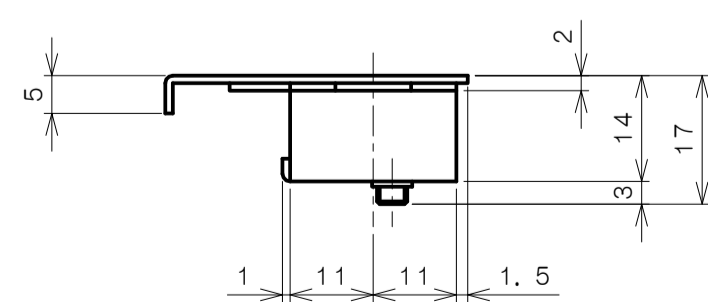

リヴィエールシリーズ

LE-1421 (丸座 シリンダー付間仕切錠)

★ ( ) 寸法はバックセット60mm

リヴィエールシリーズ

TL-1423 (木瓜座 シリンダー付間仕切錠)

★ ( ) 寸法はバックセット60mm

リヴィエールシリーズ  
LE-1441 (丸座 表示錠)

★ ( ) 寸法はバックセット60mm

リヴィエールシリーズ

TL-1442 (小判座 表示錠)

★ ( ) 寸法はバックセット60mm

リヴィエールシリーズ

TL-1443 (木瓜座 表示錠)

★ ( ) 寸法はバックセット60mm

リヴィエールシリーズ

TL-14A1 (丸座 戸襖錠)