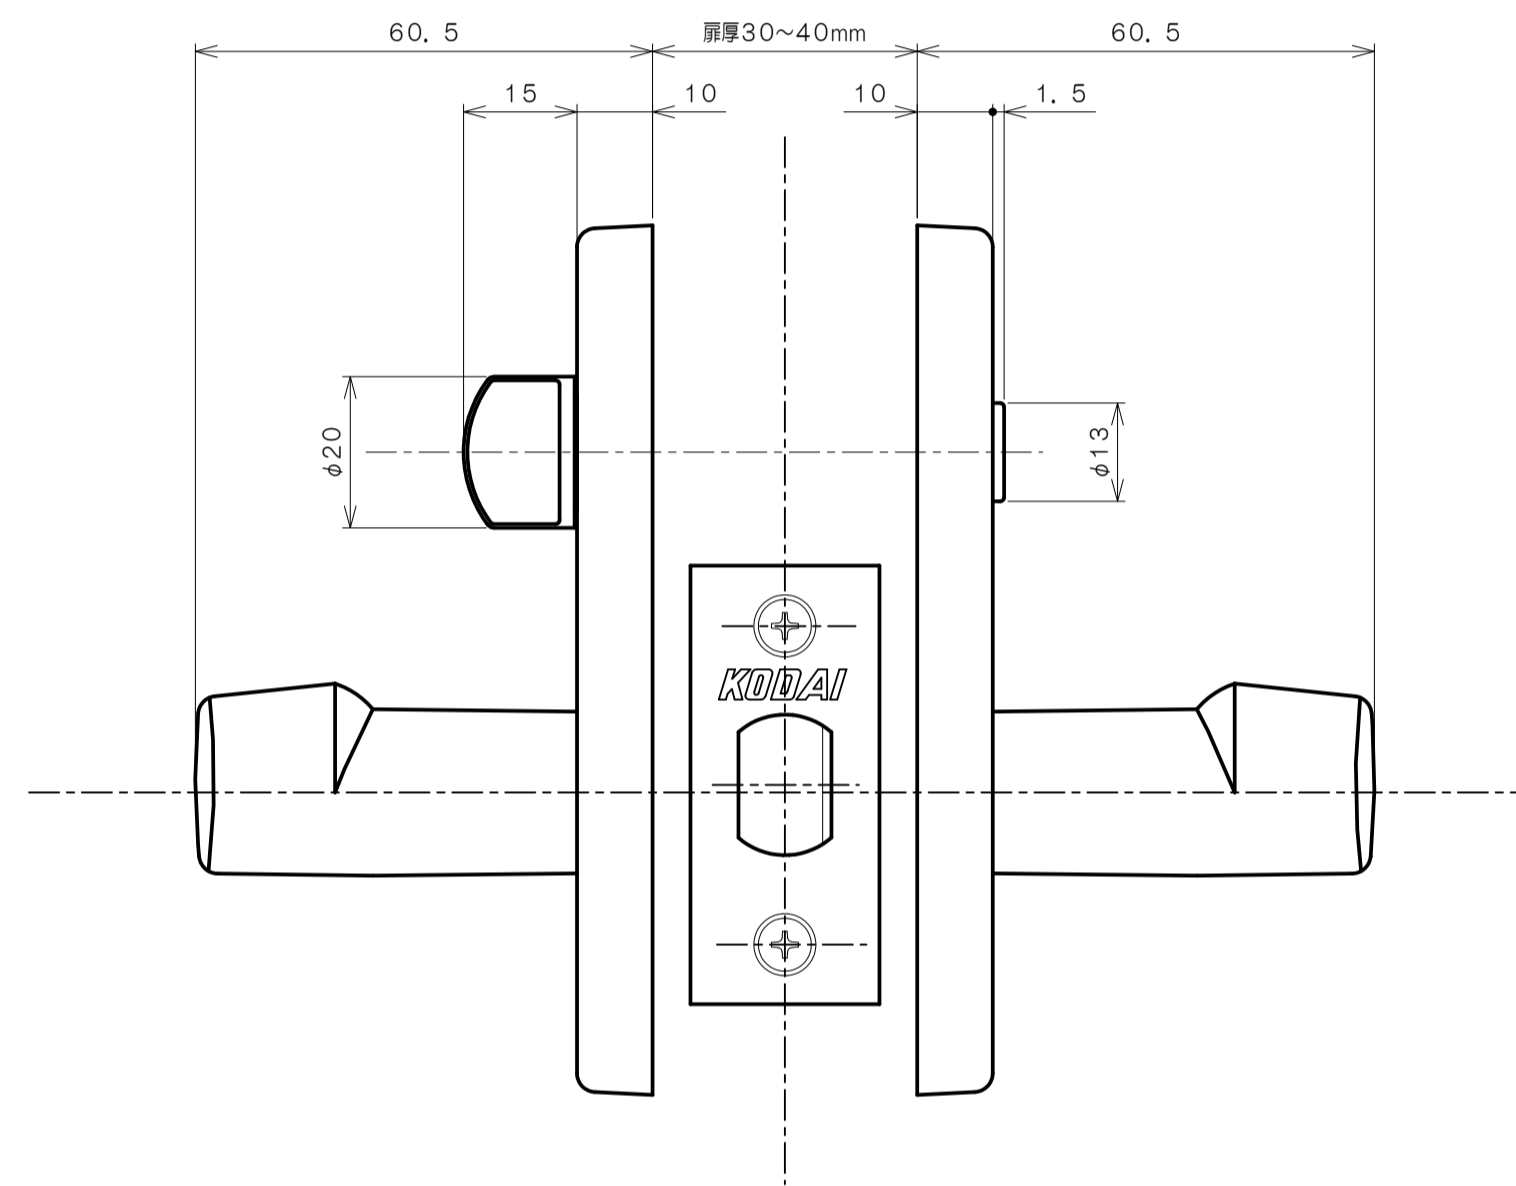

リヴィエールシリーズ  
LE-1411 (丸座 間仕切錠)

★ ( ) 寸法はバックセット60mm

リヴィエールシリーズ

TL-1412 (小判座 間仕切錠)

★ ( ) 寸法はバックセット60mm

リヴィエールシリーズ

TL-1413 (木瓜座 間仕切錠)

★ ( ) 寸法はバックセット60mm

リヴィエールシリーズ

LE-1421 (丸座 シリンダー付間仕切錠)

★ ( ) 寸法はバックセット60mm

リヴィエールシリーズ

TL-1423 (木瓜座 シリンダー付間仕切錠)

★ ( ) 寸法はバックセット60mm

リヴィエールシリーズ  
LE-1441 (丸座 表示錠)

★ ( ) 寸法はバックセット60mm

リヴィエールシリーズ

TL-1442 (小判座 表示錠)

★ ( ) 寸法はバックセット60mm

リヴィエールシリーズ

TL-1443 (木瓜座 表示錠)

★ ( ) 寸法はバックセット60mm

リヴィエールシリーズ

TL-14A1 (丸座 戸襖錠)