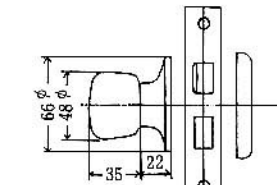

CMシリーズ

CM-2, CME-2, CMD-2, CMW-2, CMU-2
CM-3, CME-3, CMD-3, CMW-3, CMU-3

ディスク D・W・U型ノブの場合のみ
UX PX EC

左右勝手共通

CM-2 シリンダー

CM-3 サムターン

CME-2 シリンダー

CME-3 サムターン

電子キー可能

CMD-2 シリンダー

CMD-3 サムターン

電子キー可能

CMW-2 シリンダー

CMW-3 サムターン

電子キー可能

CMU-2 シリンダー

CMU-3 サムターン

バックセット$\frac{mm}{mm}$	ケース深さ$\frac{mm}{mm}$
51	70
64	83
76	95
100	119
127	146

扉厚$\frac{mm}{mm}$	33	以上	～	42	未満
	42	以上	～	50	未満
	50	以上	～	58	未満
	58	以上	～	66	未満

扉厚$\frac{mm}{mm}$	25	以上	～	29	未満
	29	以上 <td>～ <td>33</td> <td>未満</td> </td>