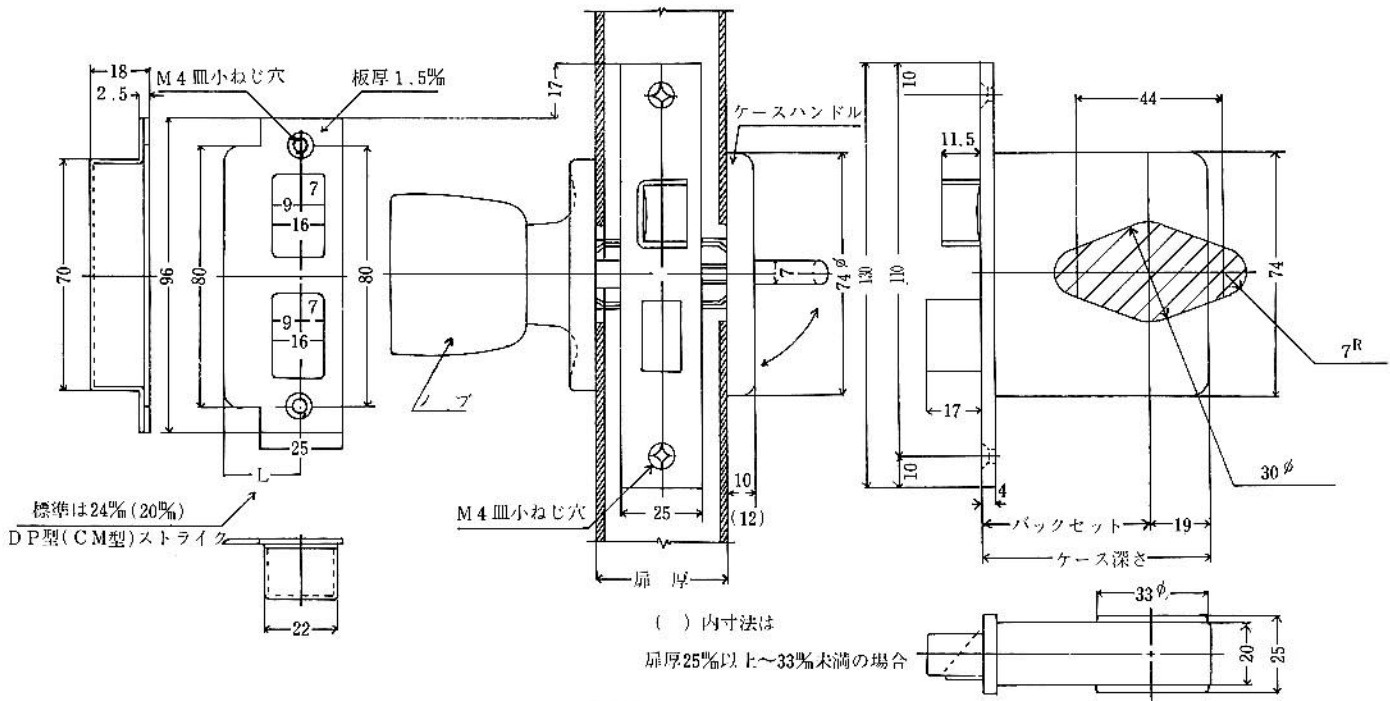

# CMシリーズ

CM-2, CME-2, CMD-2, CMW-2, CMU-2  
 CM-3, CME-3, CMD-3, CMW-3, CMU-3

ディスク D・W・U型ノブの場合のみ  
 UX PX EC

左右勝手共通

CM-2 シリンダー

CM-3 サムターン

CME-2 シリンダー

CME-3 サムターン

CMU-3 サムターン

バックセット $\frac{mm}{mm}$	ケース深さ $\frac{mm}{mm}$
51	70
64	83
76	95
100	119
127	146

扉厚 $\frac{mm}{mm}$	33	以上	～	42	未満
	42	以上	～	50	未満
	50	以上	～	58	未満
	58	以上	～	66	未満

扉厚 $\frac{mm}{mm}$	25	以上	～	29	未満
	29	以上 <td>～ <td>33</td> <td>未満</td> </td>	～ <td>33</td> <td>未満</td>	33	未満