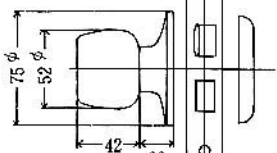

電子キー可能

CMD-2 シリンダー

CMD-3 サムターン

電子キー可能

CMW-2 シリンダー

CMW-3 サムターン

電子キー可能

CMU-2 シリンダー

CMU-3 サムターン

バックセット $\frac{mm}{mm}$	ケース深さ $\frac{mm}{mm}$
51	70
64	83
76	95
100	119
127	146

扉厚 $\frac{mm}{mm}$	33	以上	～	42	未満
	42	以上	～	50	未満
	50	以上	～	58	未満
	58	以上	～	66	未満

扉厚 $\frac{mm}{mm}$	25	以上	～	29	未満
	29	以上 <td>～ <td>33</td> <td>未満</td> </td>	～ <td>33</td> <td>未満</td>	33	未満