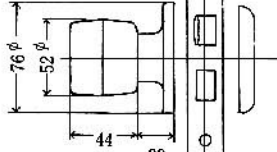

CMU-3 サムターン

バックセット $\frac{mm}{mm}$	ケース深さ $\frac{mm}{mm}$
51	70
64	83
76	95
100	119
127	146

扉厚 $\frac{mm}{mm}$	33	以上	～	42	未満
	42	以上	～	50	未満
	50	以上	～	58	未満
	58	以上	～	66	未満

扉厚 $\frac{mm}{mm}$	25	以上	～	29	未満
	29	以上 <td>～ <td>33</td> <td>未満</td> </td>	～ <td>33</td> <td>未満</td>	33	未満