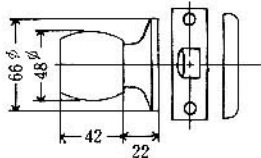

CMシリーズ

CM-O, CME-O, CMD-O, CMW-O, CMU-O

左右勝手共通

() 内寸法は

扉厚25%以上~33%未満の場合

CM-O

空ノブ

CME-O

空ノブ

CMD-O

空ノブ

CMW-O

空ノブ

CMU-O

空ノブ

バックセット ^{mm}	ケース深さ ^{mm}
51	66
64	79
76	91
100	115
127	142