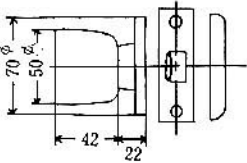

CMシリーズ

CM-O, CME-O, CMD-O, CMW-O, CMU-O

左右勝手共通

() 内寸法は

扉厚25%以上~33%未満の場合

CM-O

空ノブ

CME-O

空ノブ

CMD-O

空ノブ

CMW-O

空ノブ

CMU-O

空ノブ

バックセット ^{mm}	ケース深さ ^{mm}
51	66
64	79
76	91
100	115
127	142