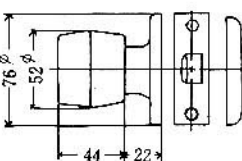

空ノブ

CMD-O

空ノブ

CMW-O

空ノブ

CMU-O

空ノブ

バックセット ^{mm}	ケース深さ ^{mm}
51	66
64	79
76	91
100	115
127	142

扉厚 ^{mm}	33	以上	~	42	未満
	42	以上	~	50	未満
	50	以上	~	58	未満
	58	以上	~	66	未満

扉厚 ^{mm}	25	以上	~	33	未満
------------------	----	----	---	----	----