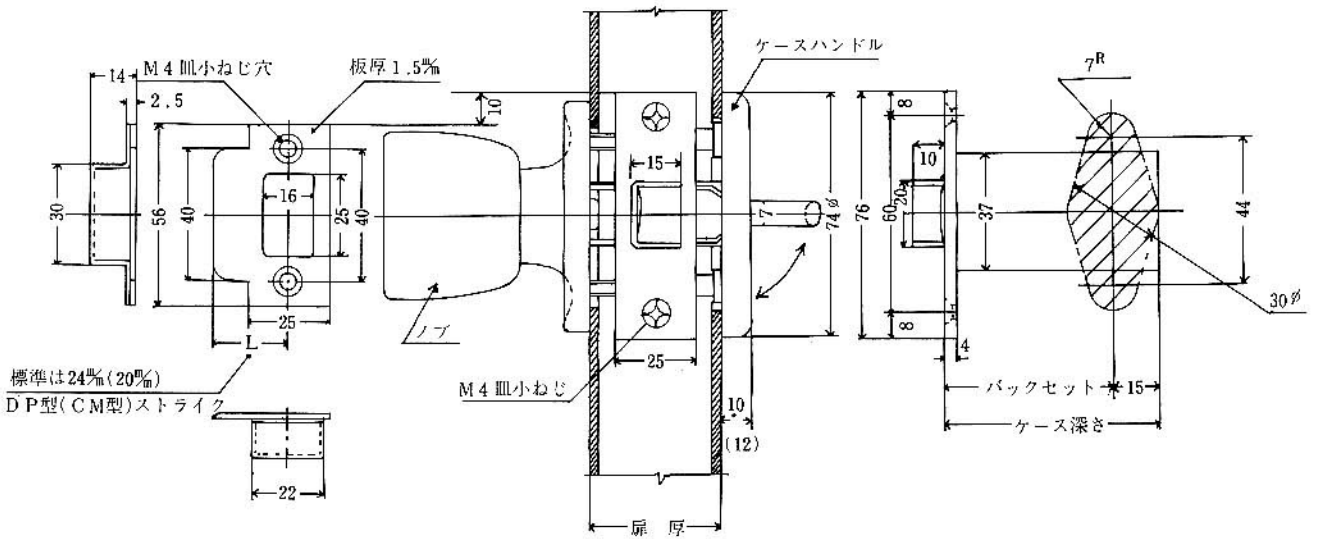

CMシリーズ

CM-O, CME-O, CMD-O, CMW-O, CMU-O

左右勝手共通

() 内寸法は

扉厚25%以上~33%未満の場合

CM-O

空ノブ

CME-O

空ノブ

CMD-O

空ノブ

CMW-O

空ノブ

CMU-O

空ノブ

バックセット ^{mm}	ケース深さ ^{mm}
51	66
64	79
76	91
100	115
127	142