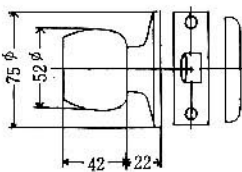

空ノブ

CMD-O

空ノブ

CMW-O

空ノブ

CMU-O

空ノブ

バックセット ^{mm}	ケース深さ ^{mm}
51	66
64	79
76	91
100	115
127	142

扉厚 ^{mm}	33	以上	~	42	未満
	42	以上	~	50	未満
	50	以上	~	58	未満
	58	以上	~	66	未満

扉厚 ^{mm}	25	以上	~	33	未満
------------------	----	----	---	----	----