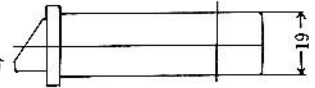

CMシリーズ

CM-O, CME-O, CMD-O, CMW-O, CMU-O

左右勝手共通

() 内寸法は

扉厚25%以上~33%未満の場合

CM-O

空ノブ

CME-O

空ノブ

CMD-O

空ノブ

CMW-O

空ノブ

CMU-O

空ノブ

バックセット ^{mm}	ケース深さ ^{mm}
51	66
64	79
76	91
100	115
127	142