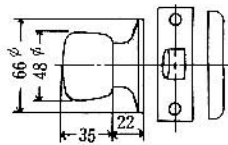

CMシリーズ

CM-O, CME-O, CMD-O, CMW-O, CMU-O

左右勝手共通

() 内寸法は

扉厚25%以上~33%未満の場合

CM-O

空ノブ

CME-O

空ノブ

CMD-O

空ノブ

CMW-O

空ノブ

CMU-O

空ノブ

バックセット ^{mm}	ケース深さ ^{mm}
51	66
64	79
76	91
100	115
127	142