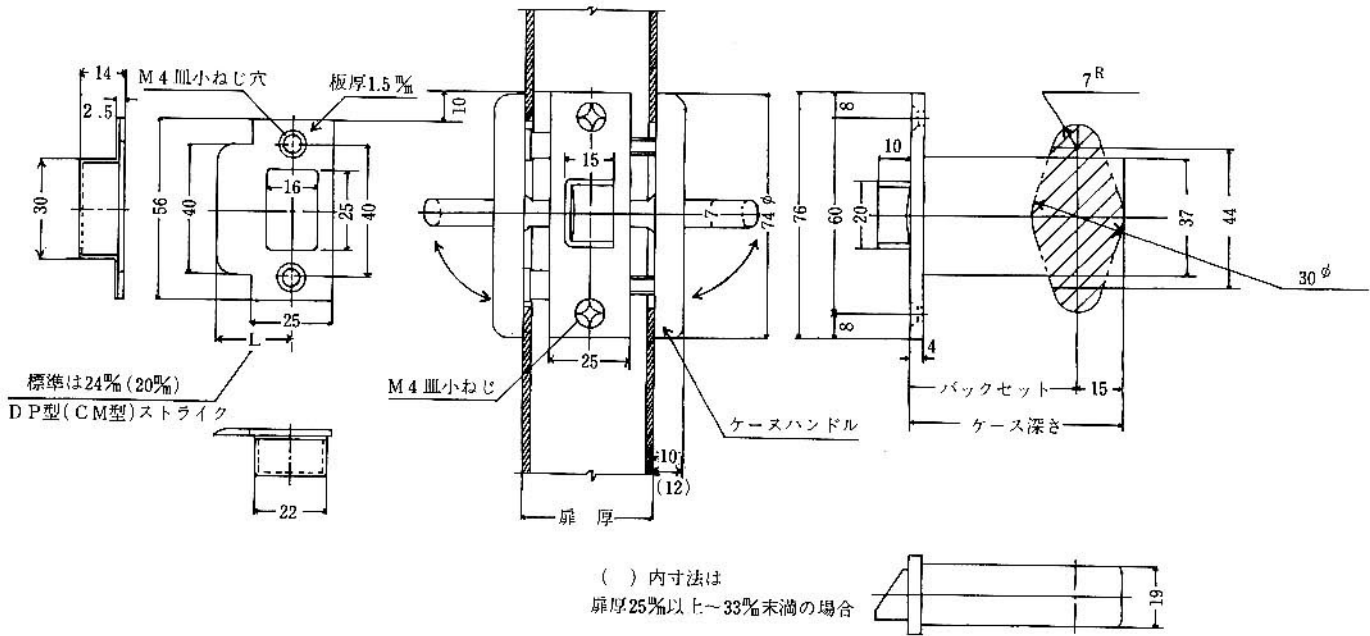

CMシリーズ

CMC型

左右勝手共通

バックセット%	ケース深さ%
51	66
64	79
76	91
100	115
127	142

扉厚%	33	以上	~	42	未満
	42	以上	~	50	未満
	50	以上	~	58	未満
	58	以上	~	66	未満

扉厚%	25	以上	~	33	未満
	25	以上	~	33	未満