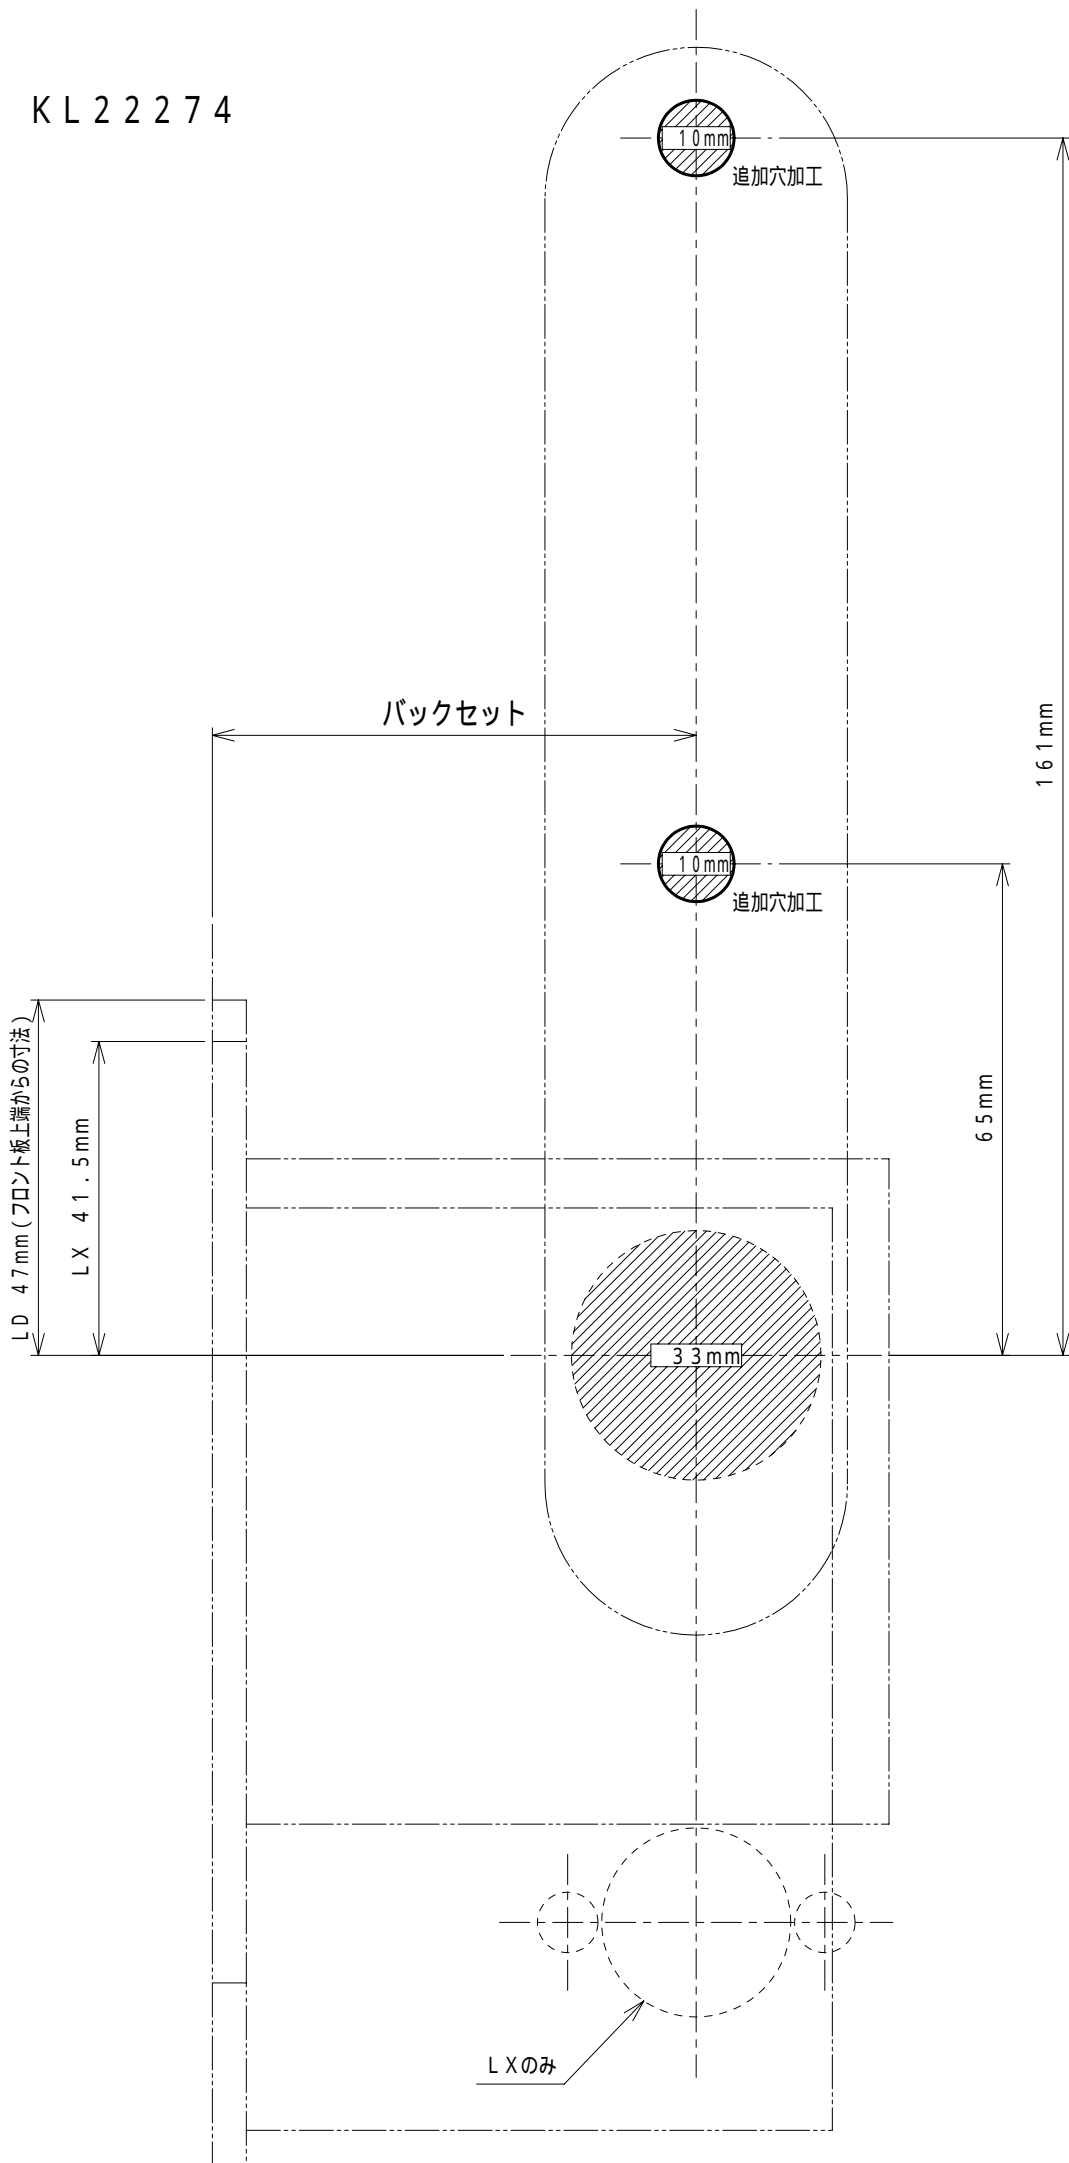

適用品番 KL22274

適用品番 KL22292

適用品番 KL22276

適用品番 KL22270

適用品番 KL22271

適用品番 KL22291

錠

KL500-PX

受座

錠