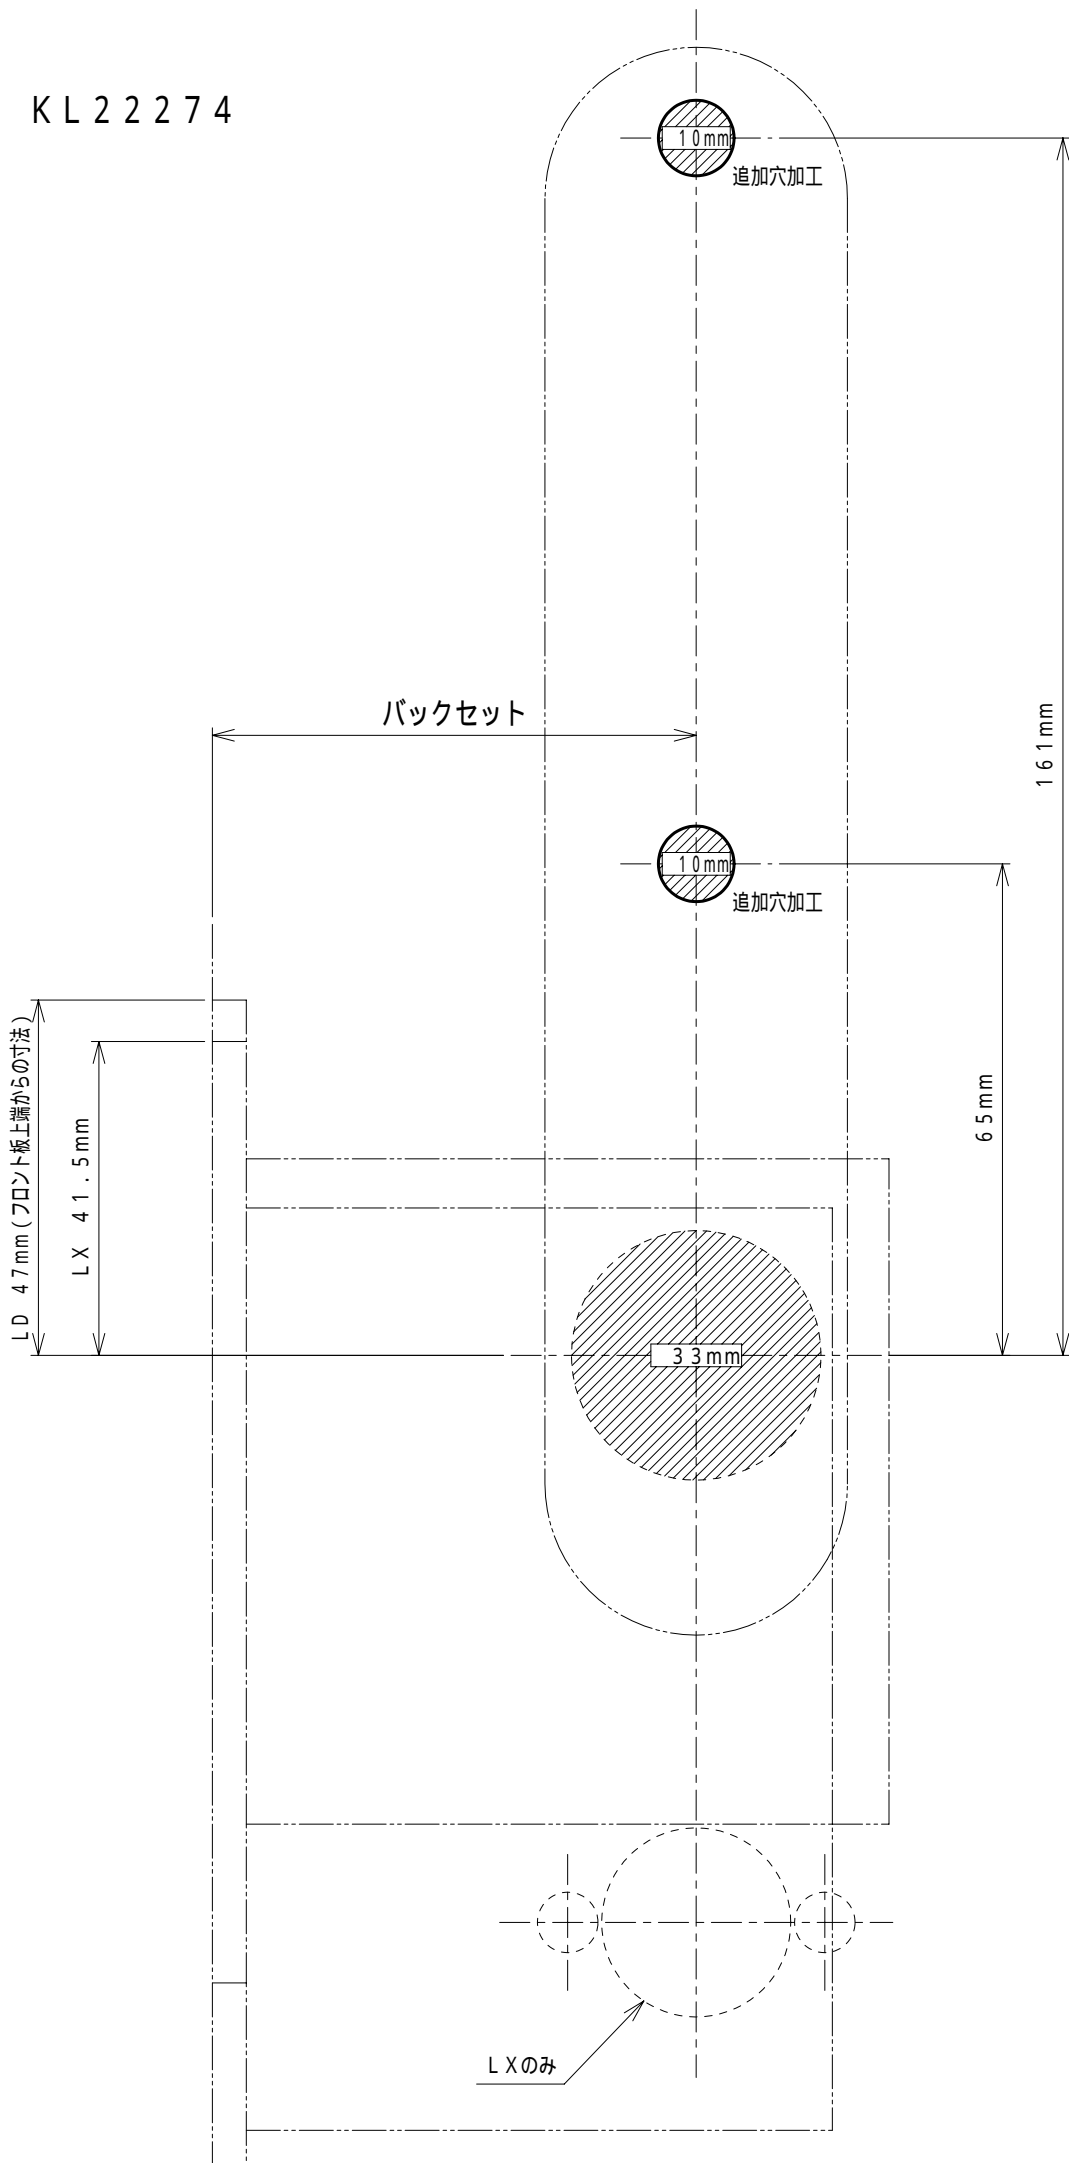

適用品番 KL22274

適用品番 KL22292

適用品番 KL22276

適用品番 KL22270

適用品番 KL22271

適用品番 KL22291

適用品番 KL22275X

錠

KL500-PX

受座

錠