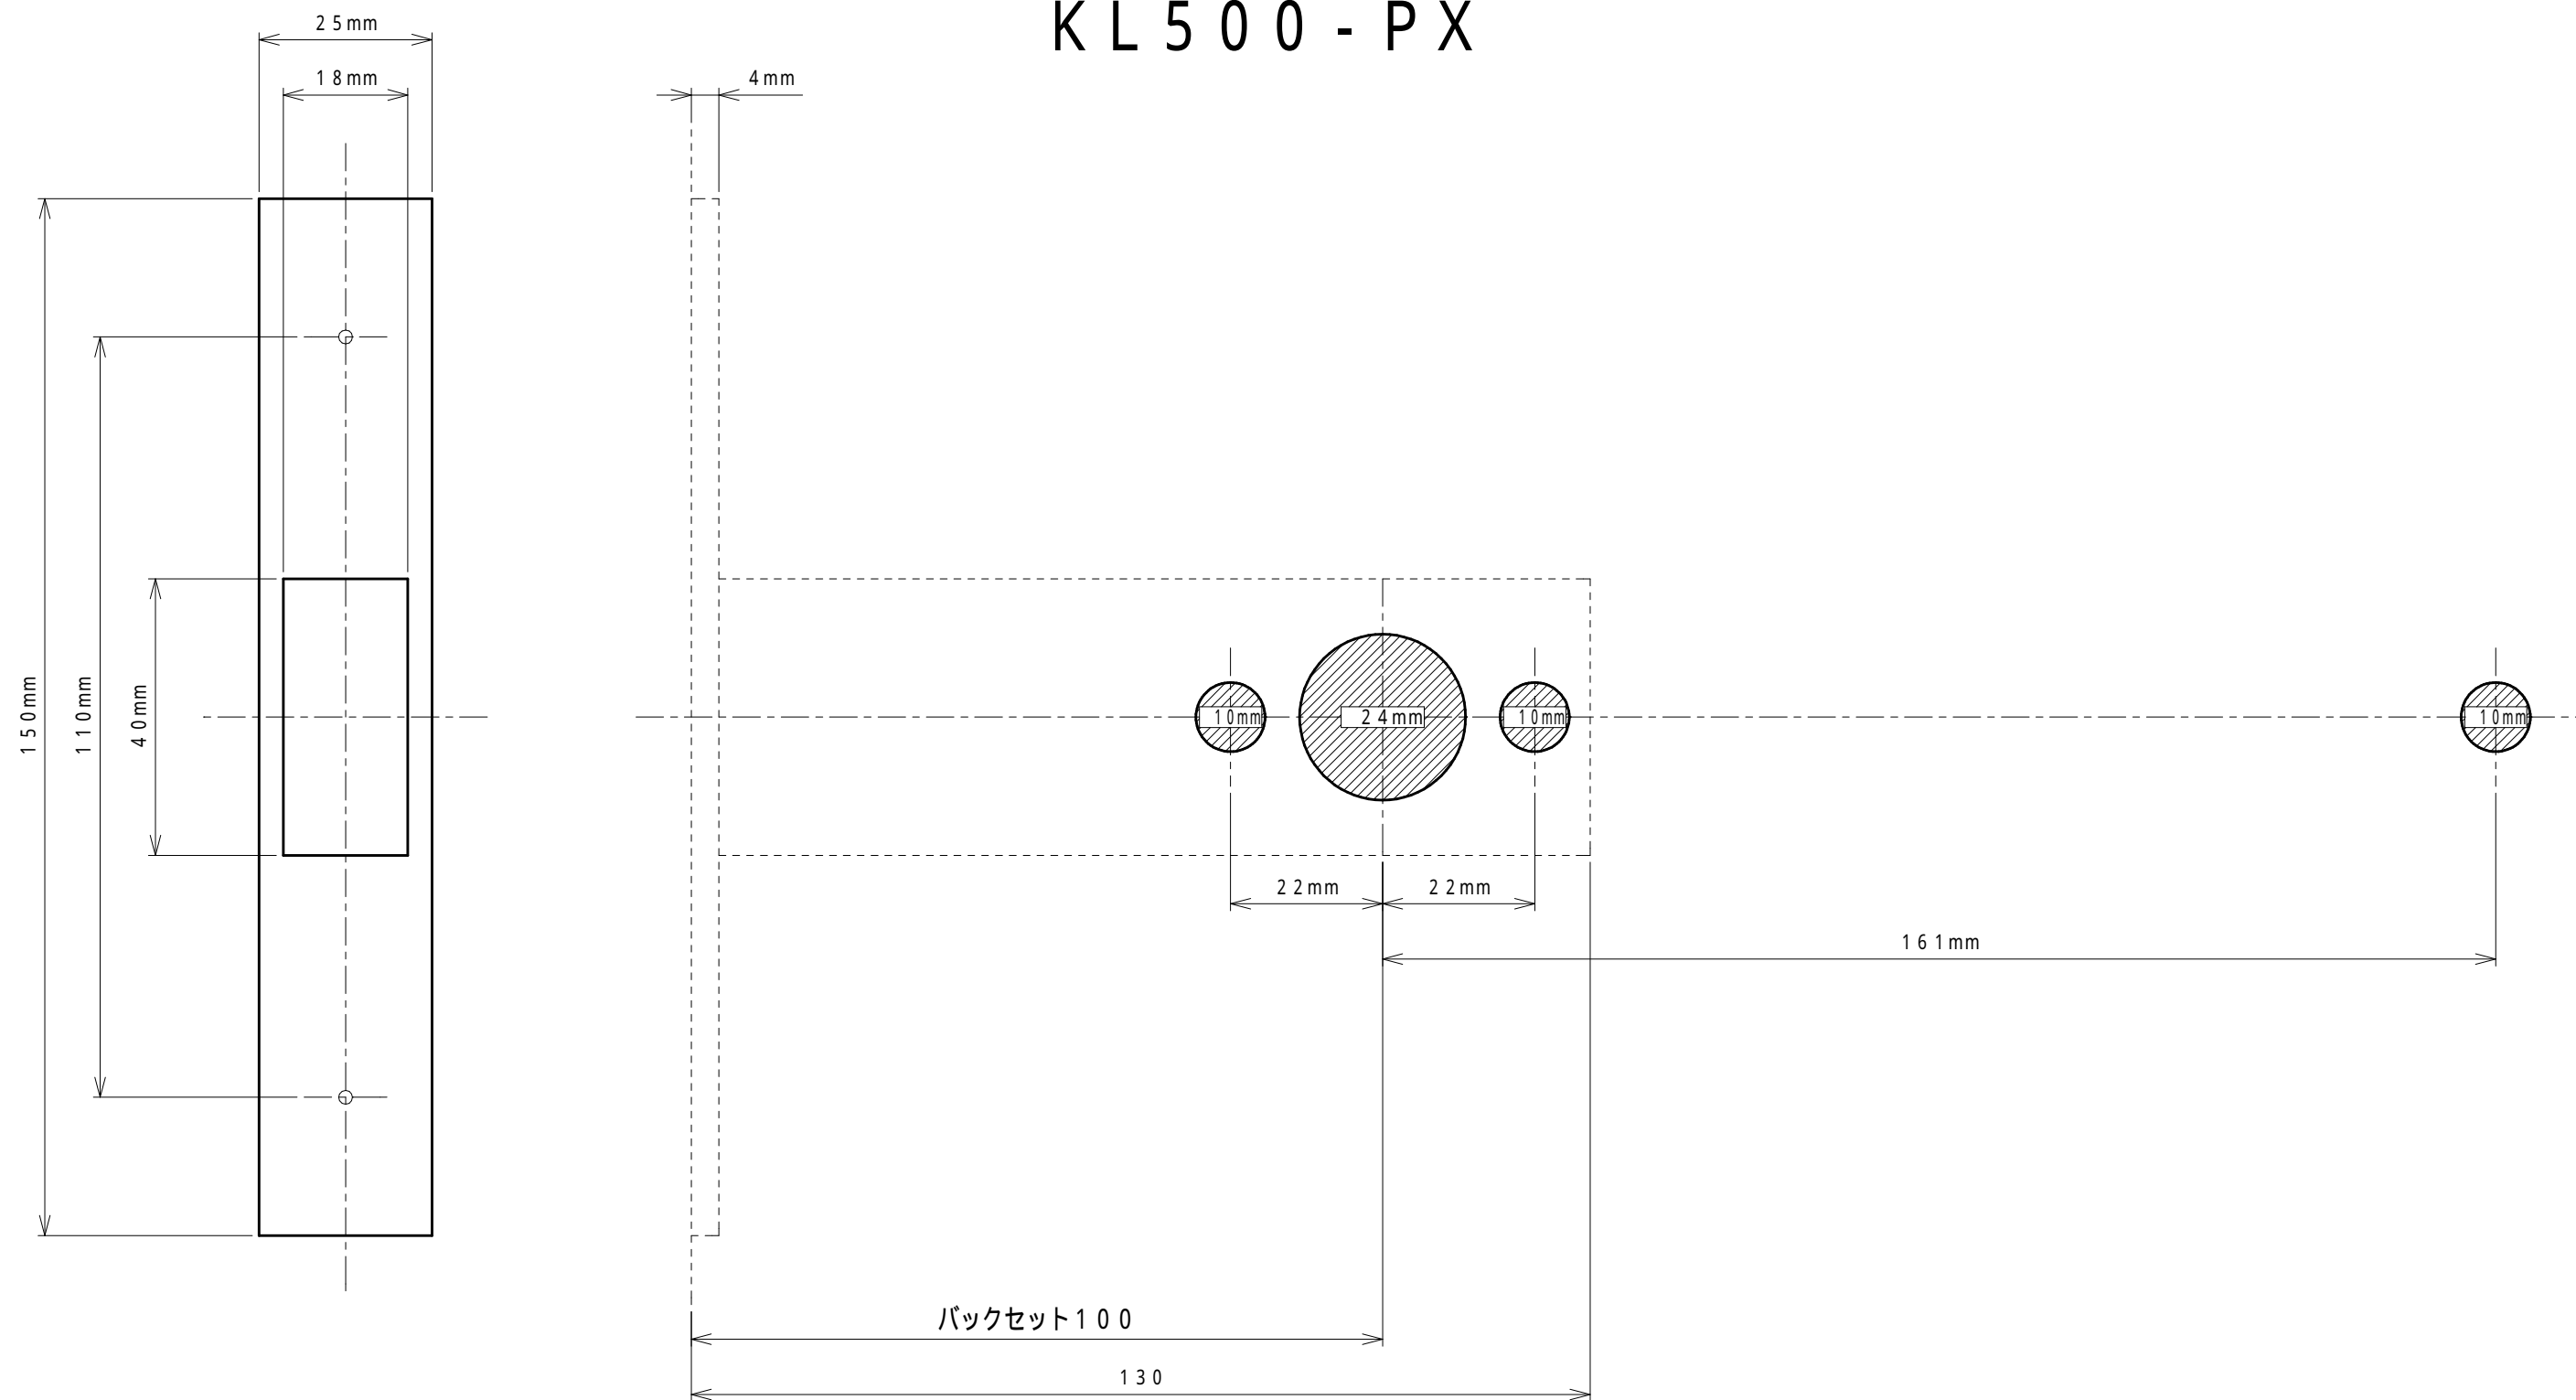

適用品番 KL22274

適用品番 KL22292

適用品番 KL22276

適用品番 KL22270

適用品番 KL22271

適用品番 KL22291

適用品番 KL22275X

錠

KL500-PX

受座

錠