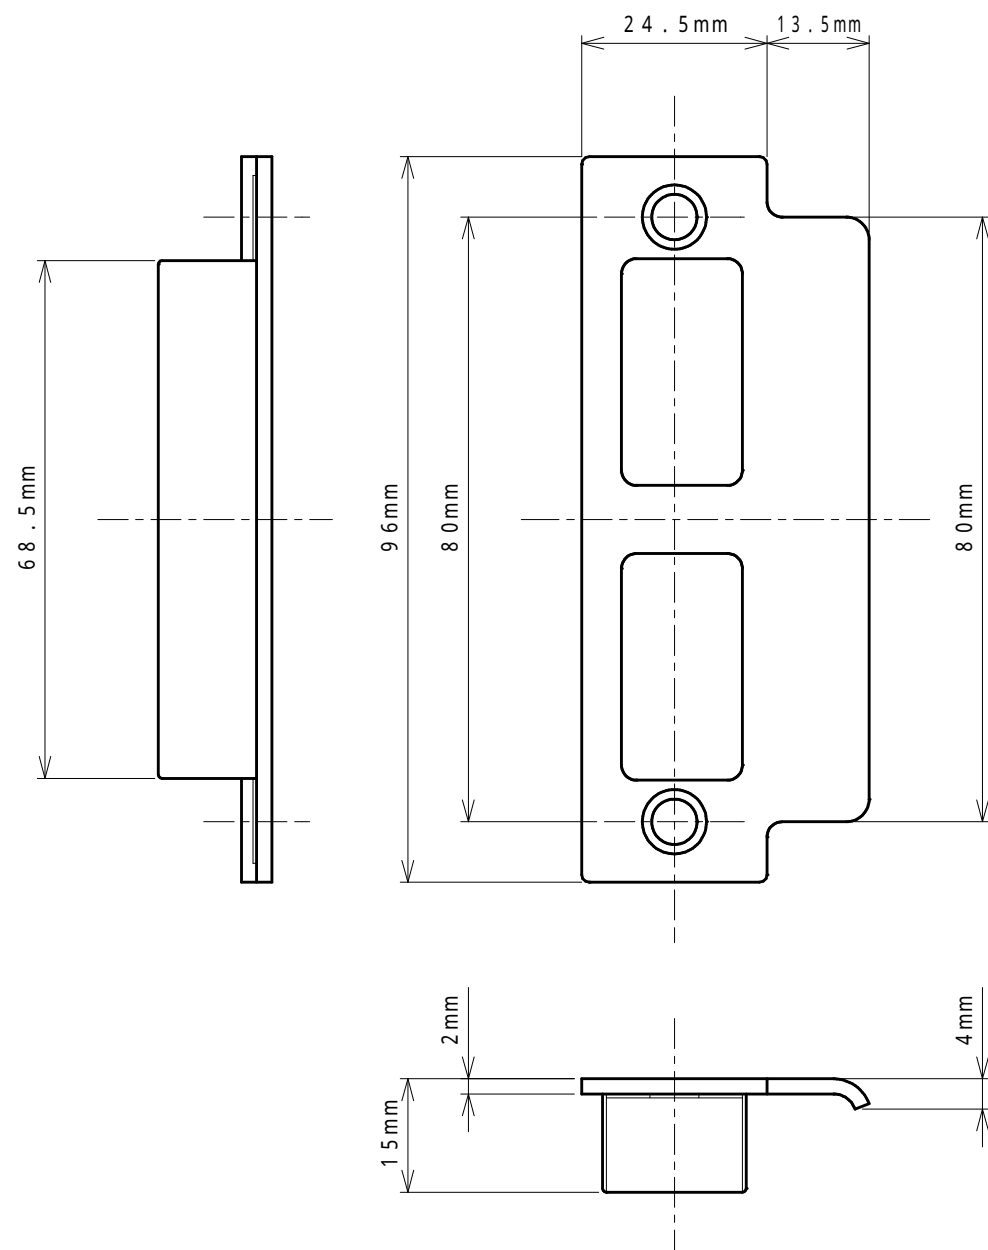

適用品番 KL22274

適用品番 KL22292

適用品番 KL22276

適用品番 KL22270

適用品番 KL22271

適用品番 KL22291

錠

KL500-PX

受座

錠