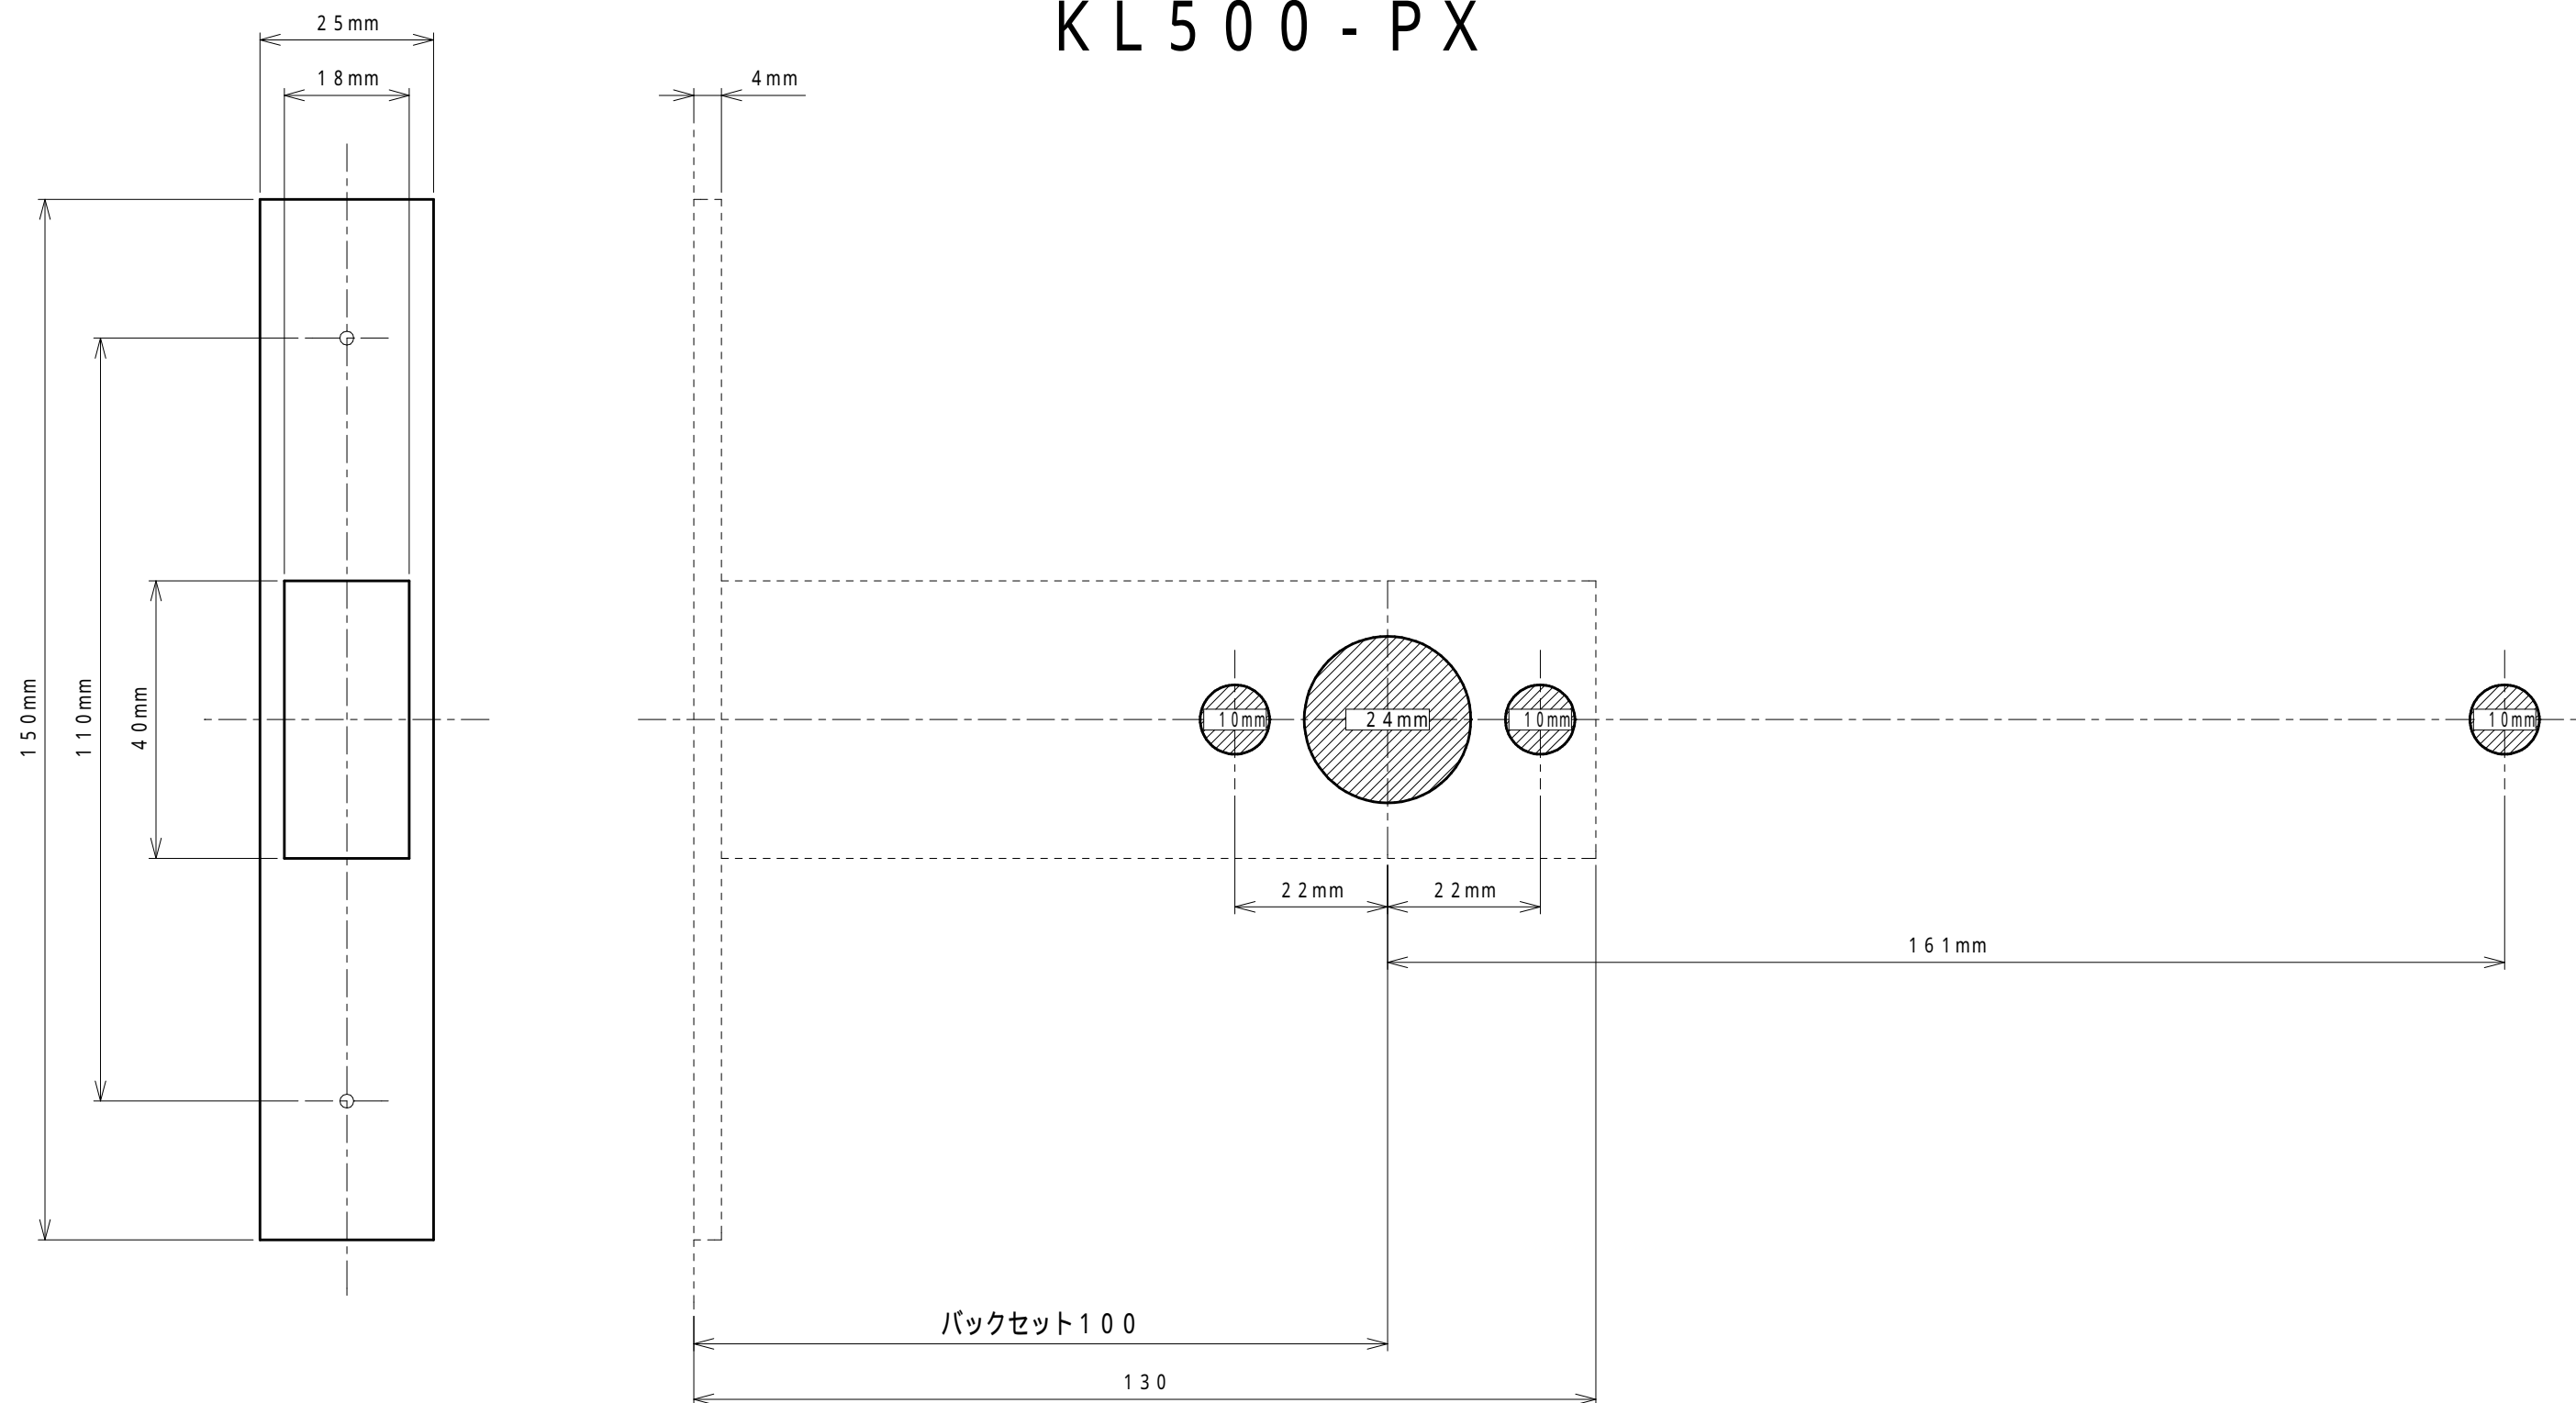

適用品番 KL22274

適用品番 KL22292

適用品番 KL22276

適用品番 KL22270

適用品番 KL22271

適用品番 KL22291

錠

KL500-PX

受座

錠