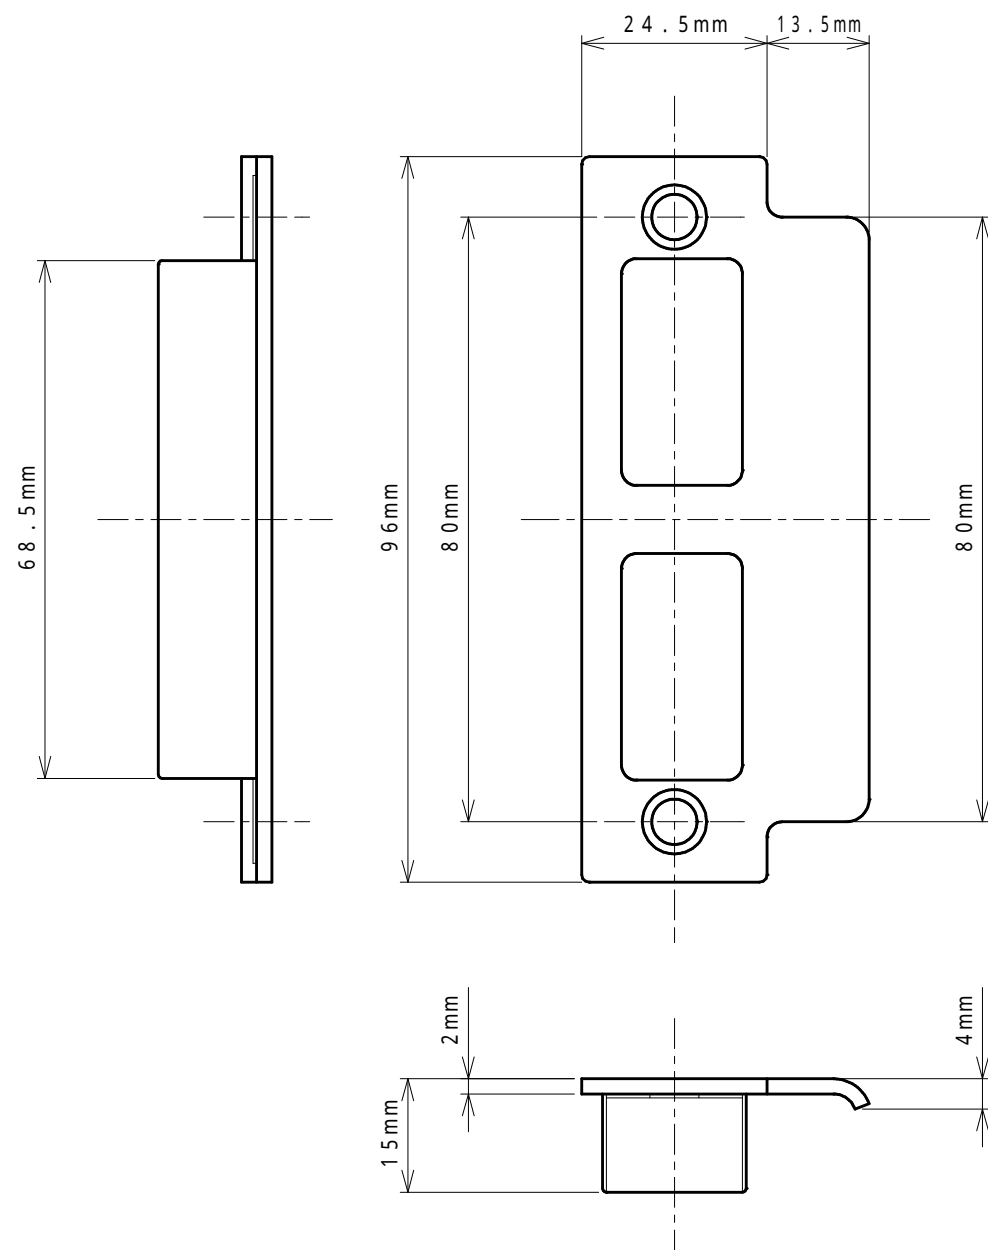

適用品番 KL22274

適用品番 KL22292

適用品番 KL22276

適用品番 KL22270

適用品番 KL22271

適用品番 KL22291

適用品番 KL22275X

錠

KL500-PX

受座

錠