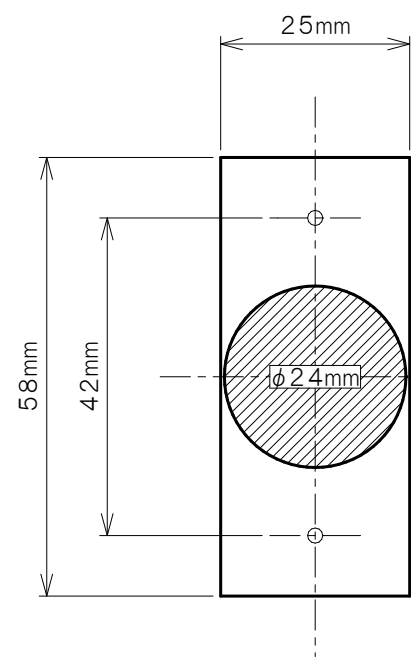

適用品番 KL22200

彫込本締錠

面付本締錠

受座

面付受箱