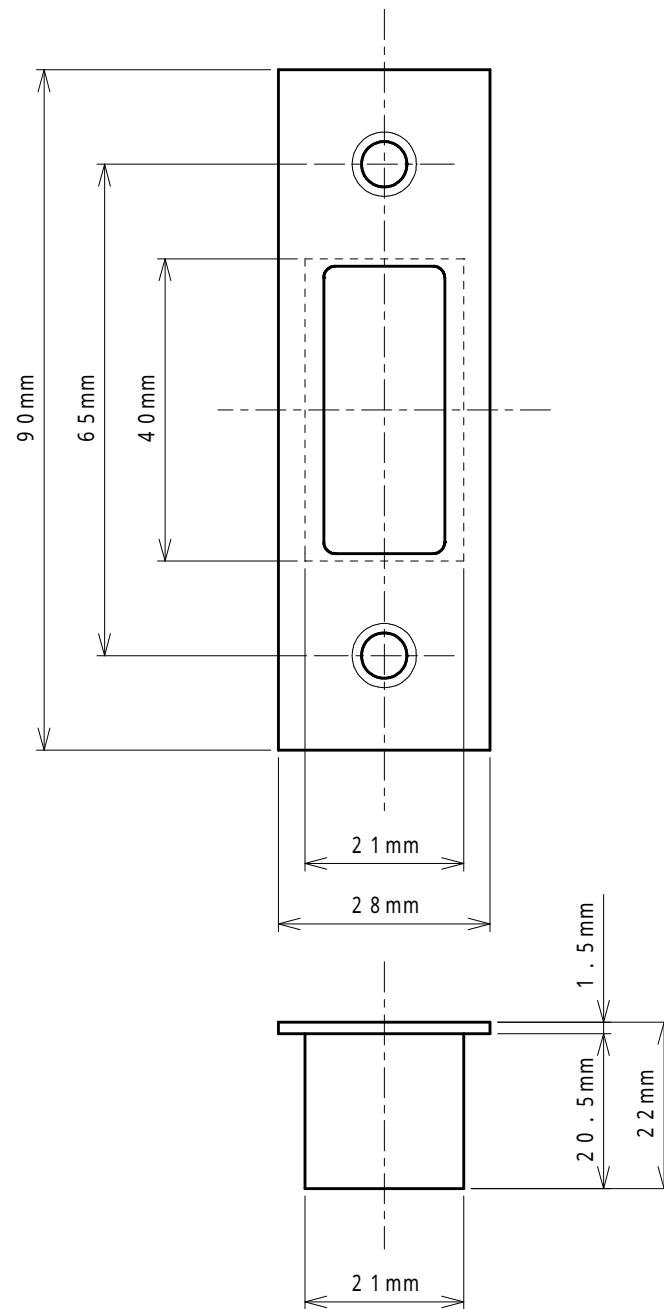

適用品番 KL22200

彫込本締錠

面付本締錠

受座

面付受箱