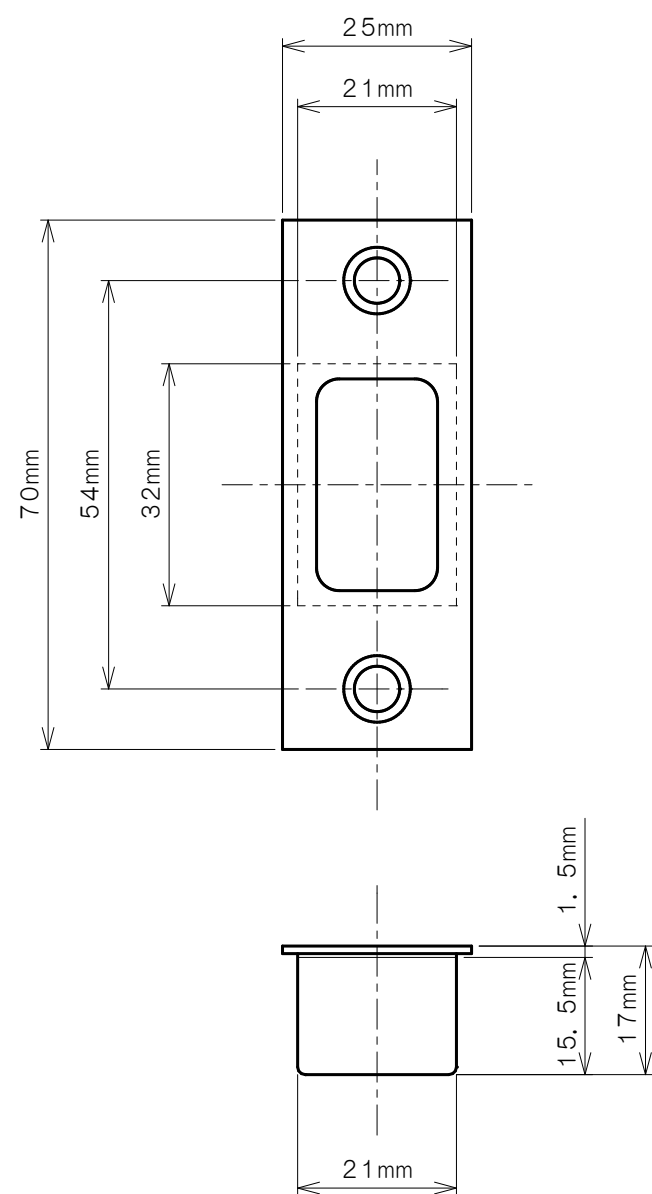

適用品番 KL22200

彫込本締錠

面付本締錠

受座

面付受箱