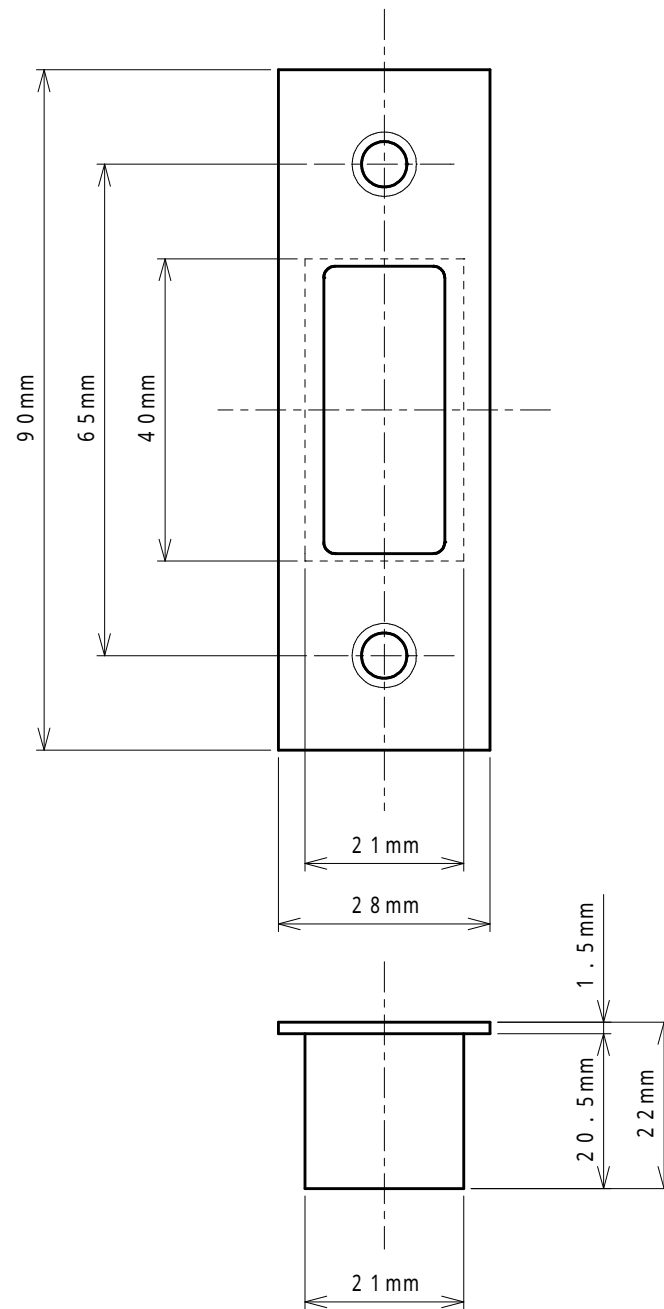

適用品番 KL22200

# 彫込本締錠

# 面付本締錠

## 面付受箱