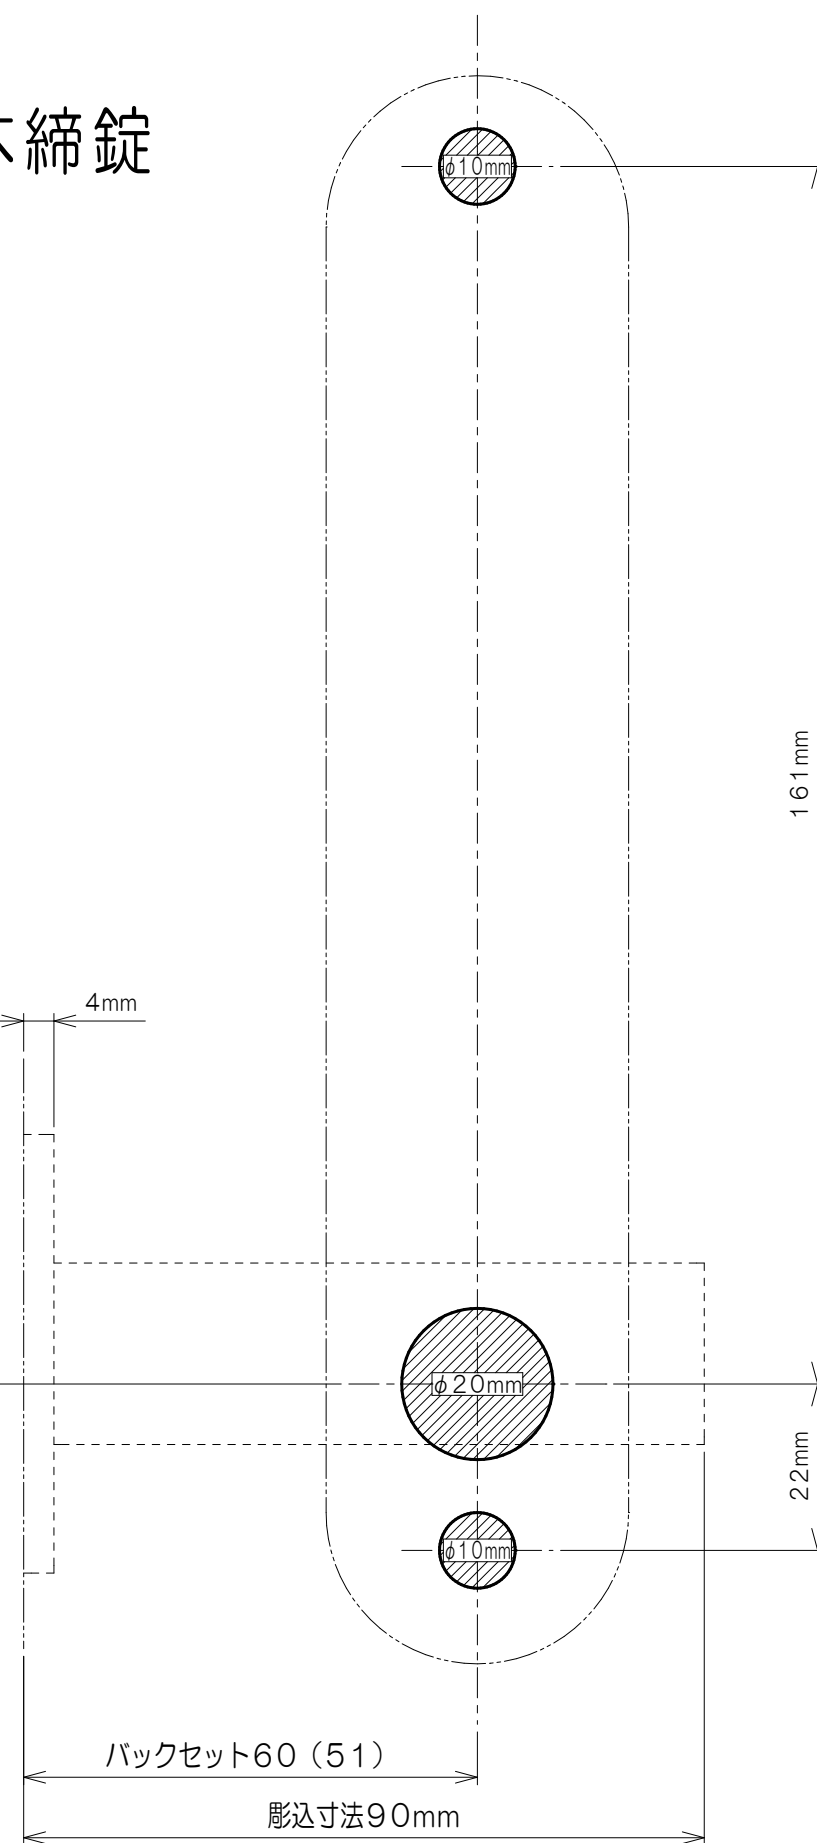

適用品番 KL22200

# 面付本締錠

## 受座

## 面付受箱