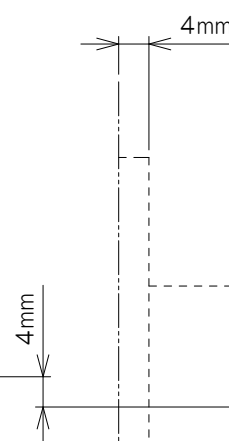

適用品番 KL22200

# 彫込本締錠

# 面付本締錠

## 面付受箱