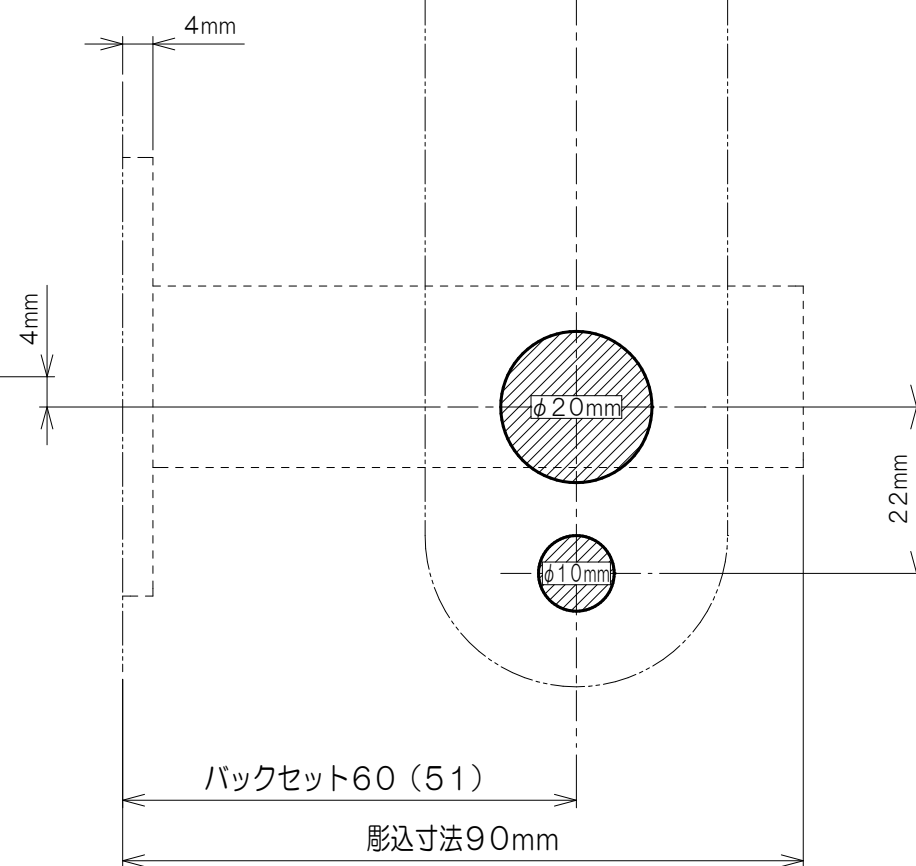

適用品番 KL22200

彫込本締錠

面付本締錠

受座

面付受箱