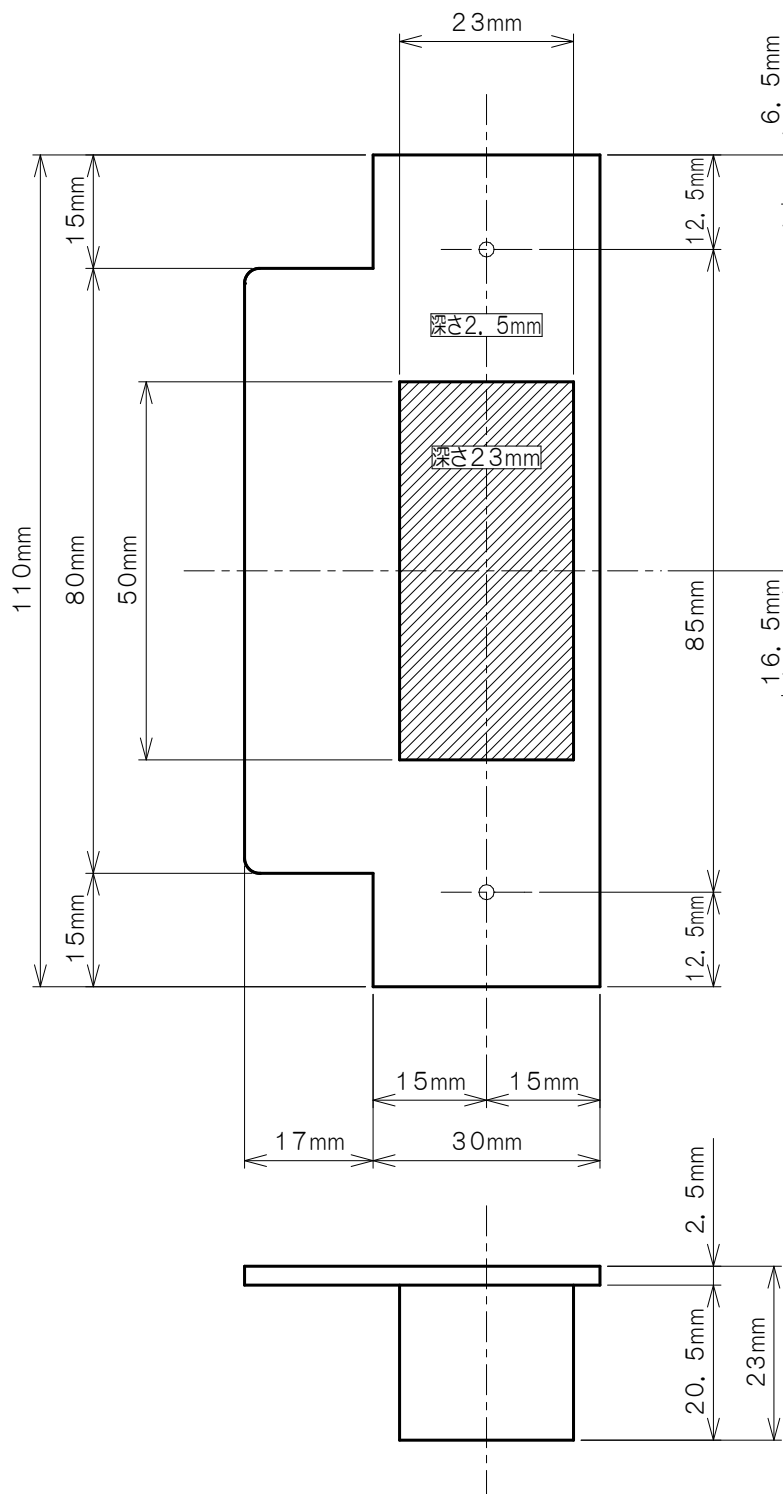

適用品番 K423C/K423CM
 K423P/K423PM
 K423CD/K423PD

自動施錠

標準受座

自動施錠両面ボタン

標準受座