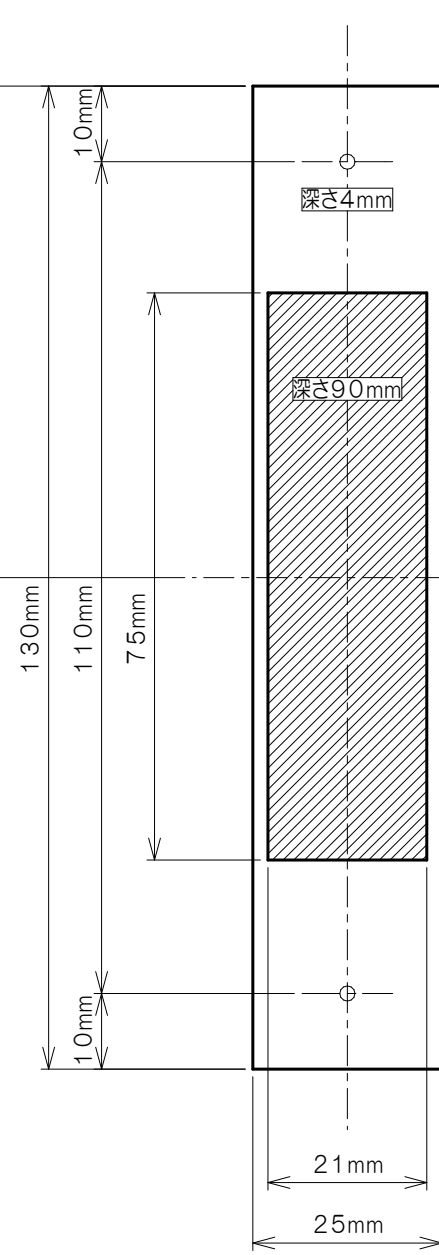

適用品番 K423C/K423CM
 K423P/K423PM
 K423CD/K423PD

自動施錠

標準受座

自動施錠両面ボタン

標準受座