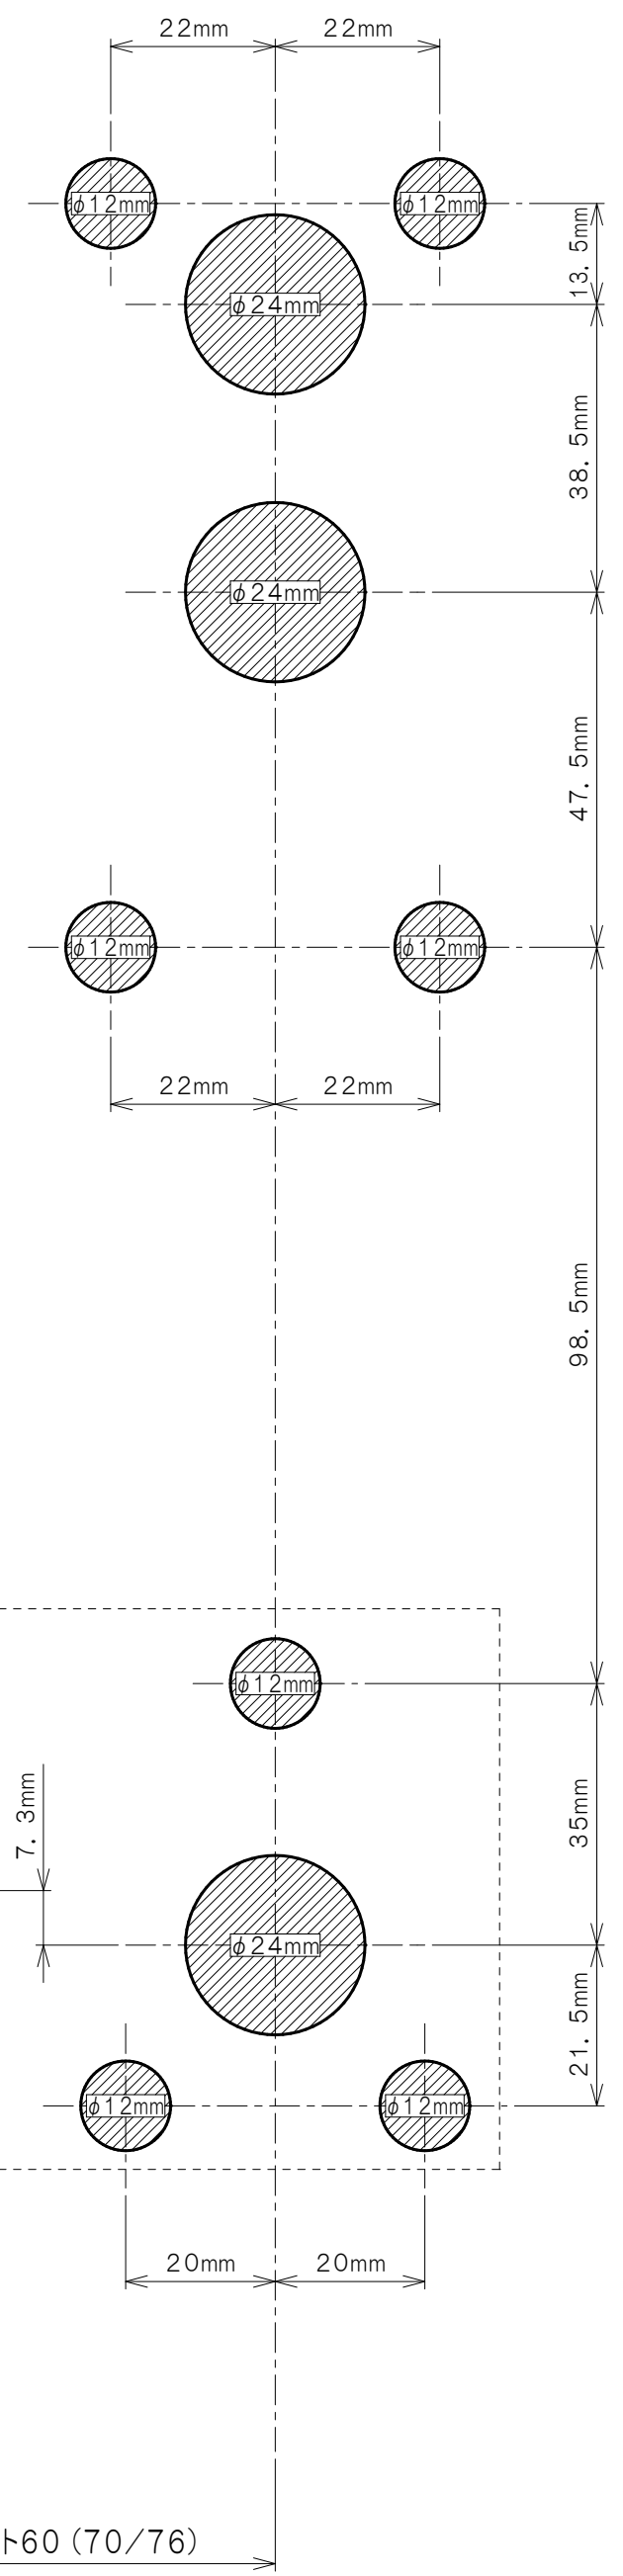

適用品番 K423C/K423CM
 K423P/K423PM
 K423CD/K423PD

自動施錠

標準受座

自動施錠両面ボタン

標準受座