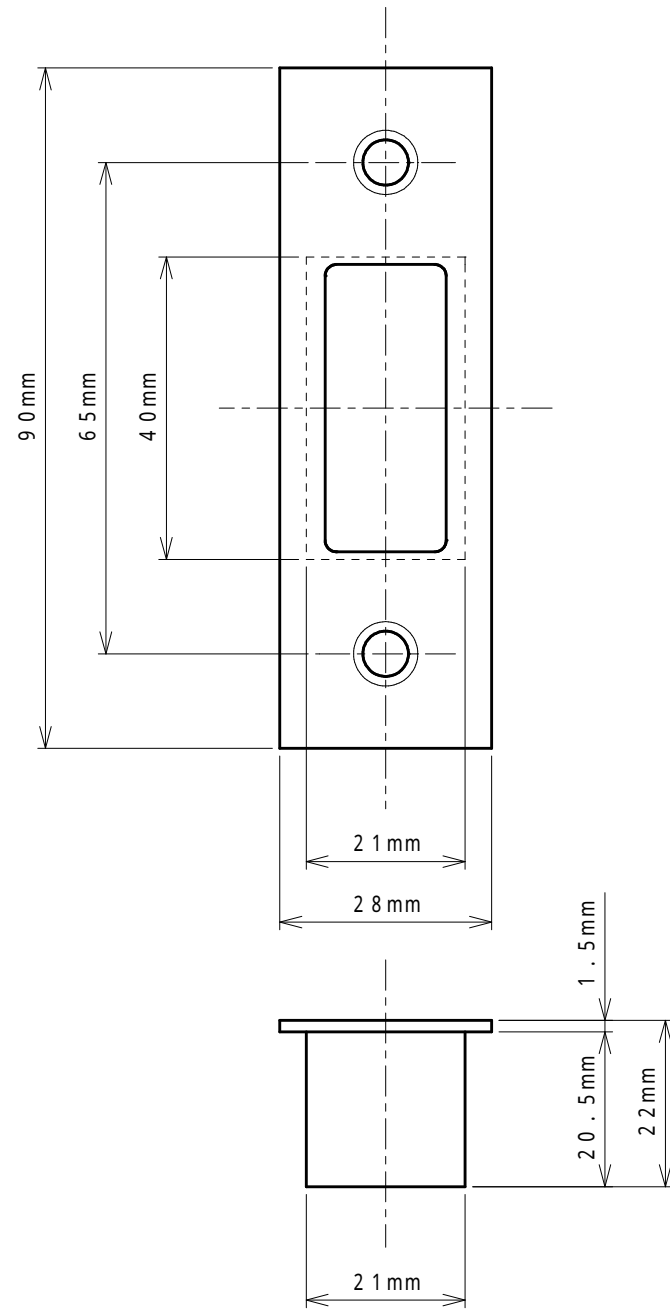

面付本締錠

受座

面付受箱

適用品番 KL22403/22403M
 KL22423/22423M
 KL22403D/22423D
 KL22603/22603M
 KL22623/22623M
 KL22603D/22623D
 KL22443/22443M
 KL22463/22463M
 KL22643/22643M
 KL22663/22663M
 KL22483M/22473M

標準受座

自動施錠