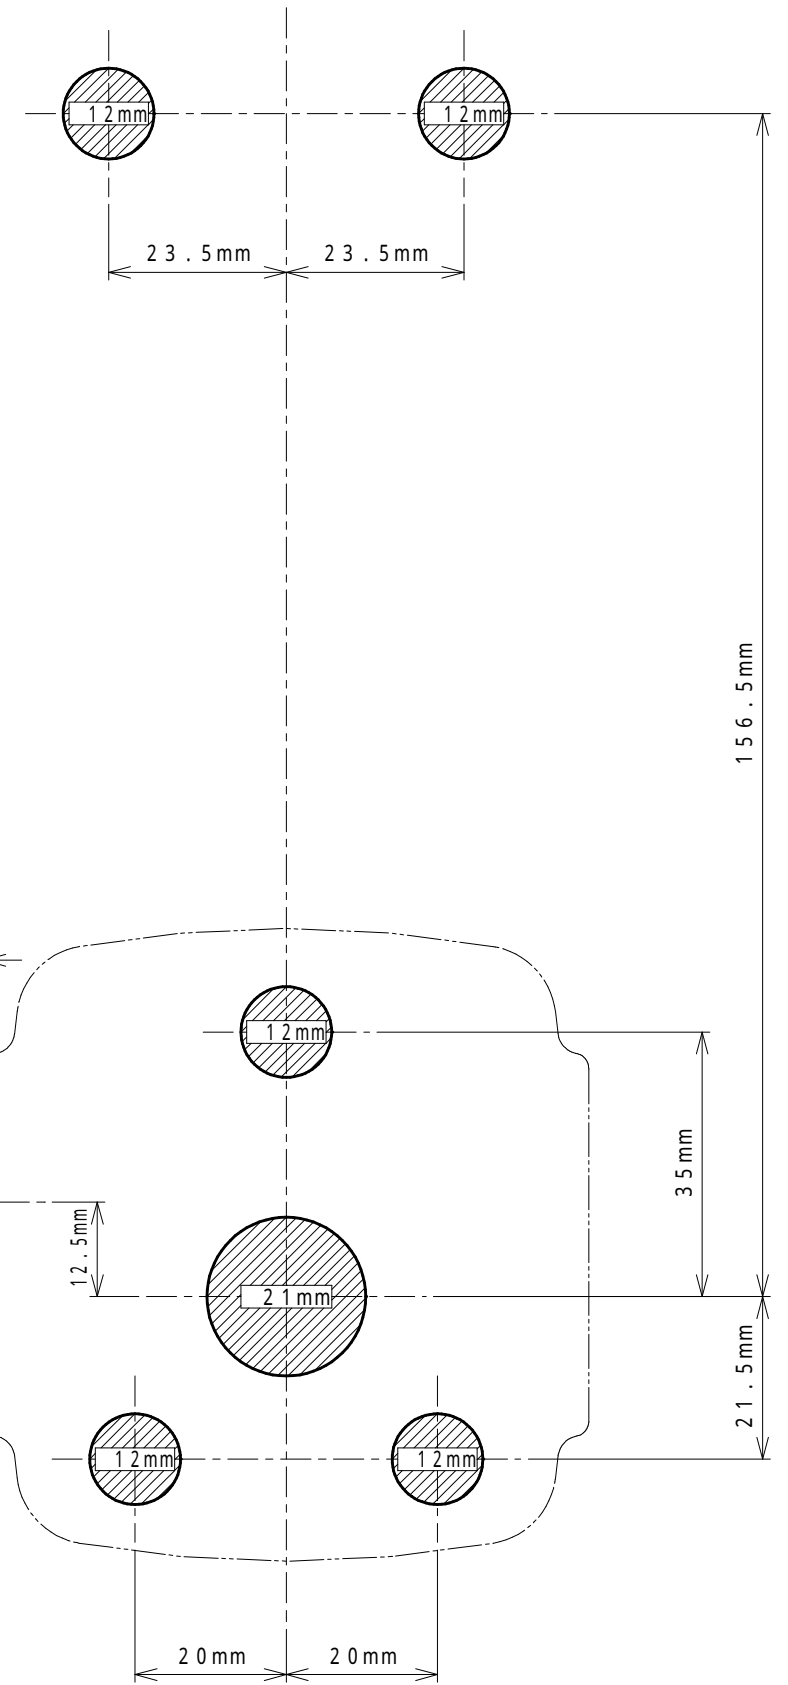

面付本締錠

受座

面付受箱

適用品番 KL22403/22403M
 KL22423/22423M
 KL22403D/22423D
 KL22603/22603M
 KL22623/22623M
 KL22603D/22623D
 KL22443/22443M
 KL22463/22463M
 KL22643/22643M
 KL22663/22663M
 KL22483M/22473M

標準受座

自動施錠