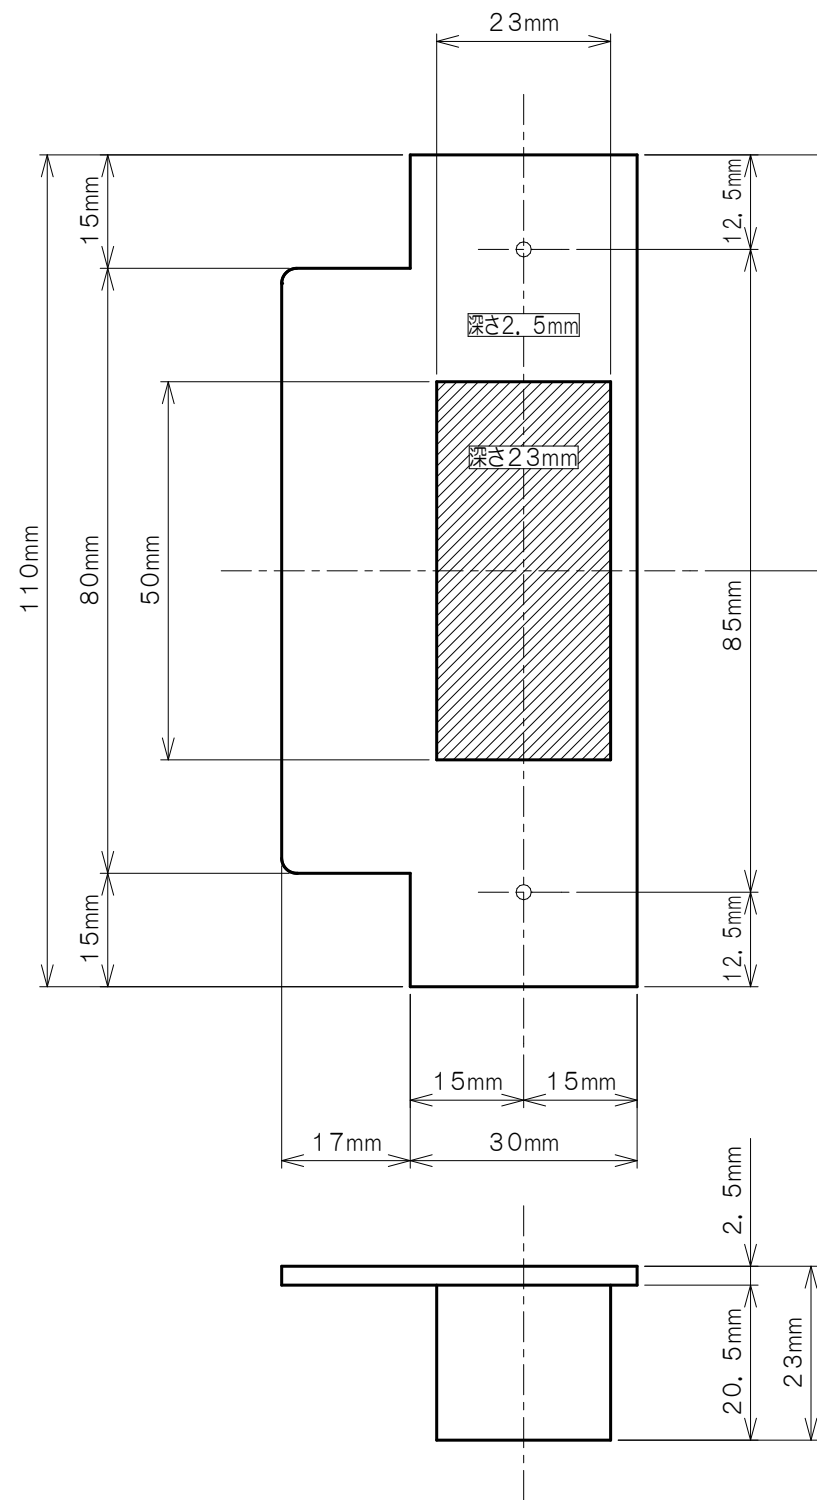

面付本締錠

受座

面付受箱

適用品番 KL22403/22403M
 KL22423/22423M
 KL22403D/22423D
 KL22603/22603M
 KL22623/22623M
 KL22603D/22623D
 KL22443/22443M
 KL22463/22463M
 KL22643/22643M
 KL22663/22663M
 KL22483M/22473M

標準受座

自動施錠