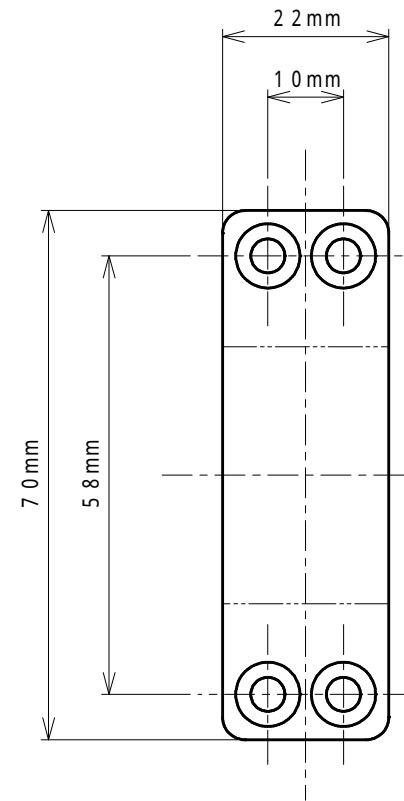

面付本締錠

受座

面付受箱

適用品番 KL22403/22403M
 KL22423/22423M
 KL22403D/22423D
 KL22603/22603M
 KL22623/22623M
 KL22603D/22623D
 KL22443/22443M
 KL22463/22463M
 KL22643/22643M
 KL22663/22663M
 KL22483M/22473M

標準受座

自動施錠