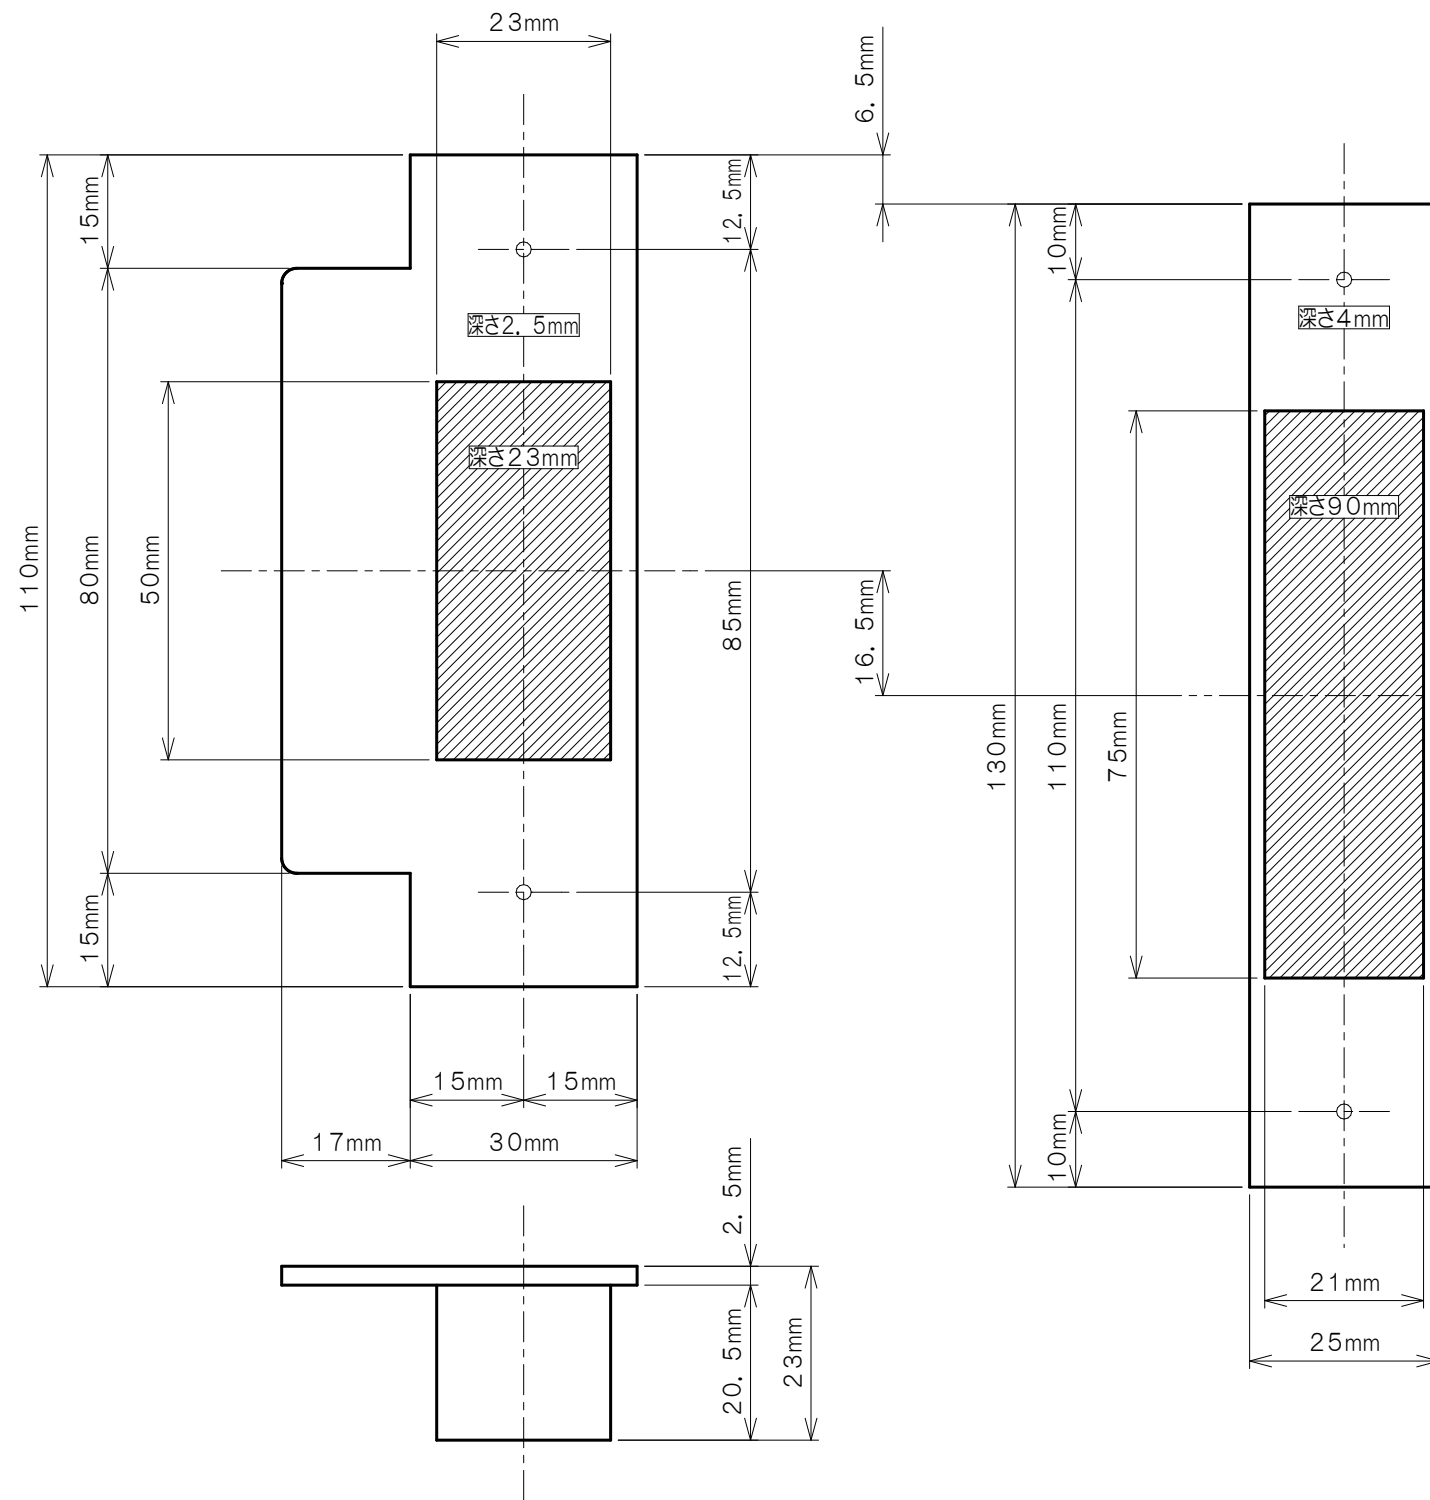

適用品番 KL22403/22403M
 KL22423/22423M
 KL22403D/22423D
 KL22603/22603M
 KL22623/22623M
 KL22603D/22623D
 KL22443/22443M
 KL22463/22463M
 KL22643/22643M
 KL22663/22663M
 KL22483M/22473M

標準受座

自動施錠