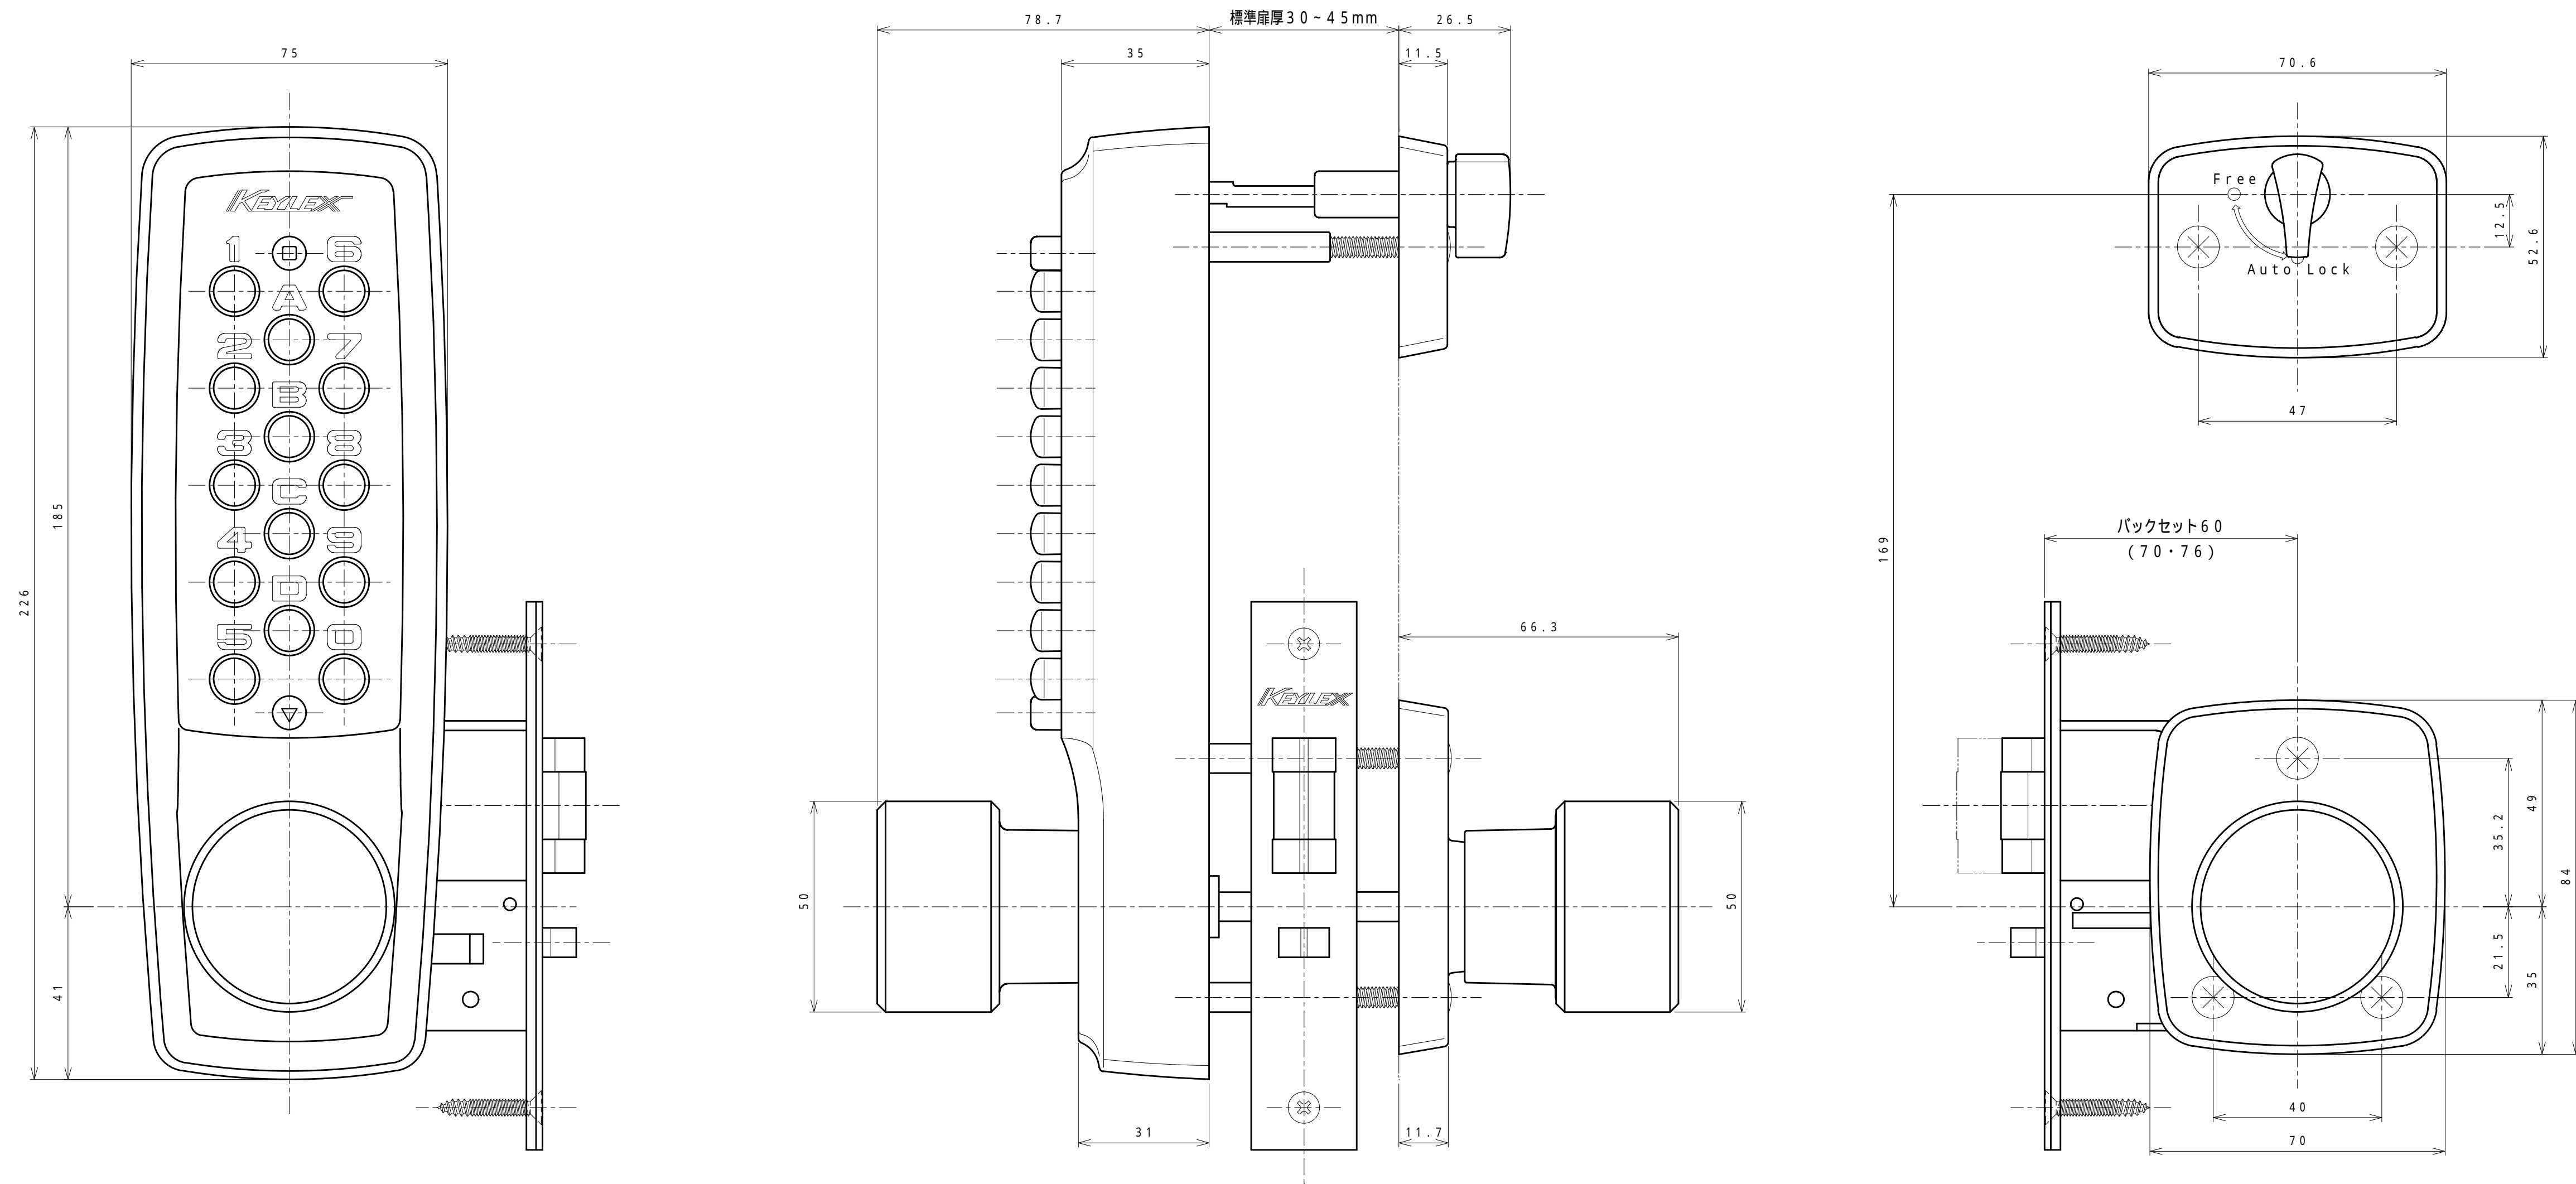

適用品番 KL22109

適用品番 KL22403

適用品番 KL22403D

適用品番 KL22403M

適用品番 KL22404M

適用品番 KL22423

適用品番 KL22423D

適用品番 KL22423M

適用品番 KL22443

適用品番 KL22443M

適用品番 KL22463

適用品番 KL22463M

適用品番 KL22483M (右用受座)
 KL22473M (左用受座)