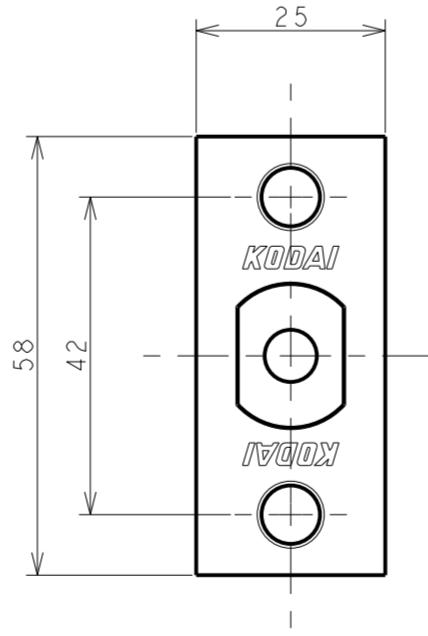

室内側

室外側

室内側シート

室内側

室外側

室内側

室内座用シート

室外側

受箱用シート

暗証番号変更用バネ
A寸法 5.5 2.6mm

施錠方向表示シール
各吊元、使用勝手に合わせ、
ノブの中心部またはドアに
張付け、ご使用ください。

施錠方向表示シール

適用品番 KL04744

室内座用シート

室外側

受箱用シート

暗証番号変更用パネ
A寸法 55 26mm

施錠方向表示シール
各吊元、使用勝手に合わせ、
ノブの中心部またはドアに
張付け、ご使用ください。

施錠方向表示シール

適用品番 KL04744A