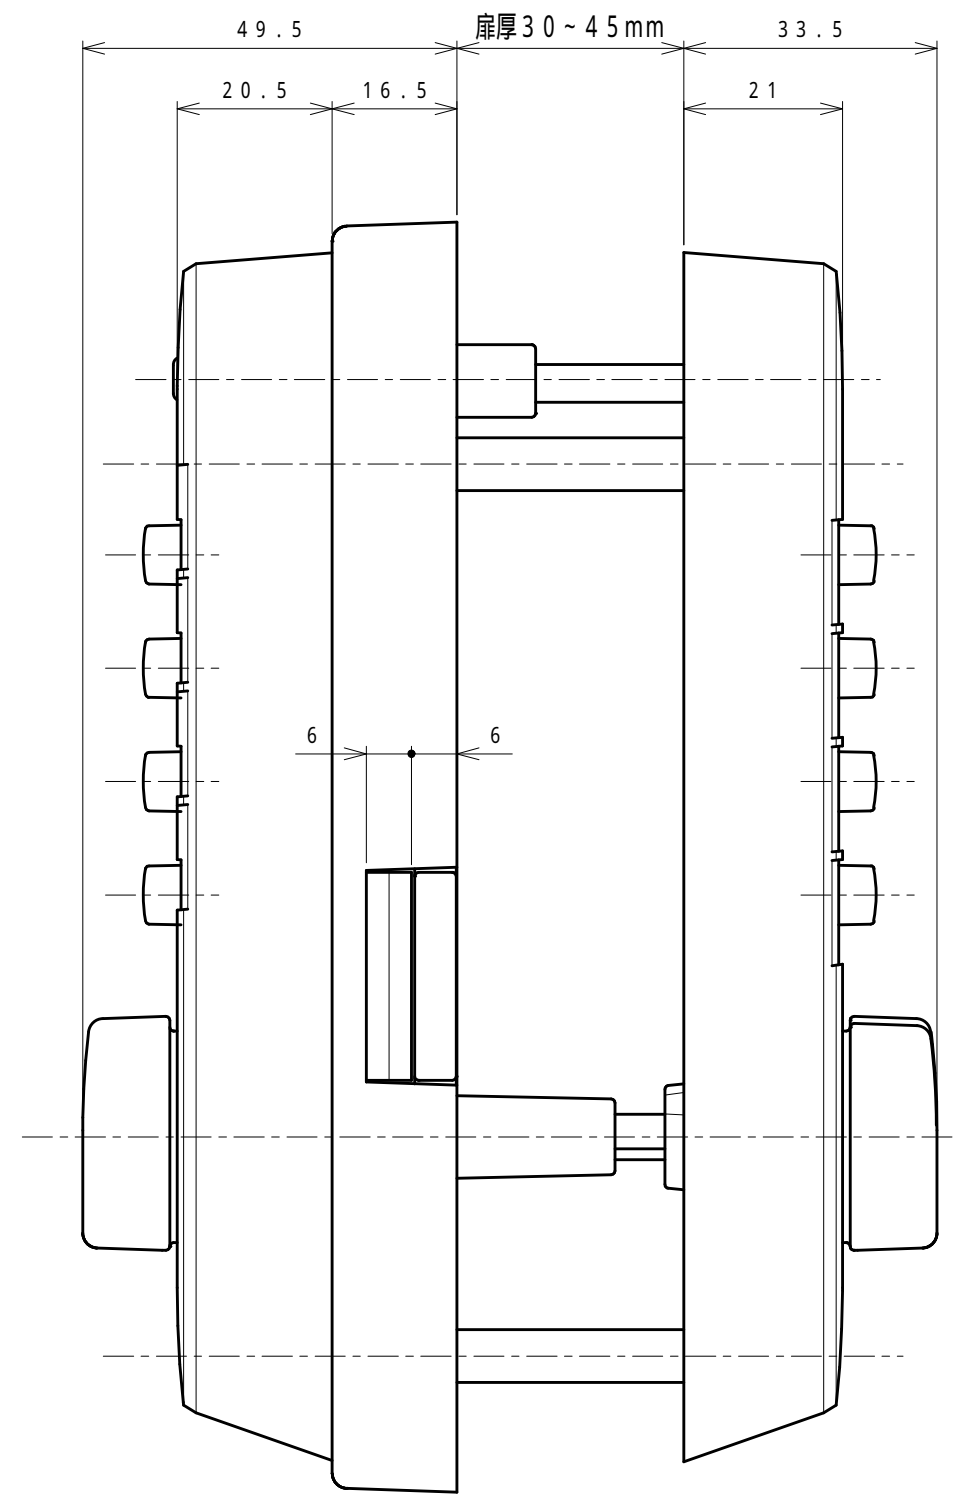

室内側

室外側

室内側シート

室内側

室外側

室内側

室内座用シート

室外側

受箱用シート

暗証番号変更用バネ
A寸法 5.5 2.6mm

施錠方向表示シール
各吊元、使用勝手に合わせ、
ノブの中心部またはドアに
張付け、ご使用ください。

施錠方向表示シール

適用品番 KL04744

室内座用シート

室外側

受箱用シート

暗証番号変更用パネ
A寸法 55 26mm

施錠方向表示シール
各吊元、使用勝手に合わせ、
ノブの中心部またはドアに
張付け、ご使用ください。

施錠方向表示シール

適用品番 KL04744A