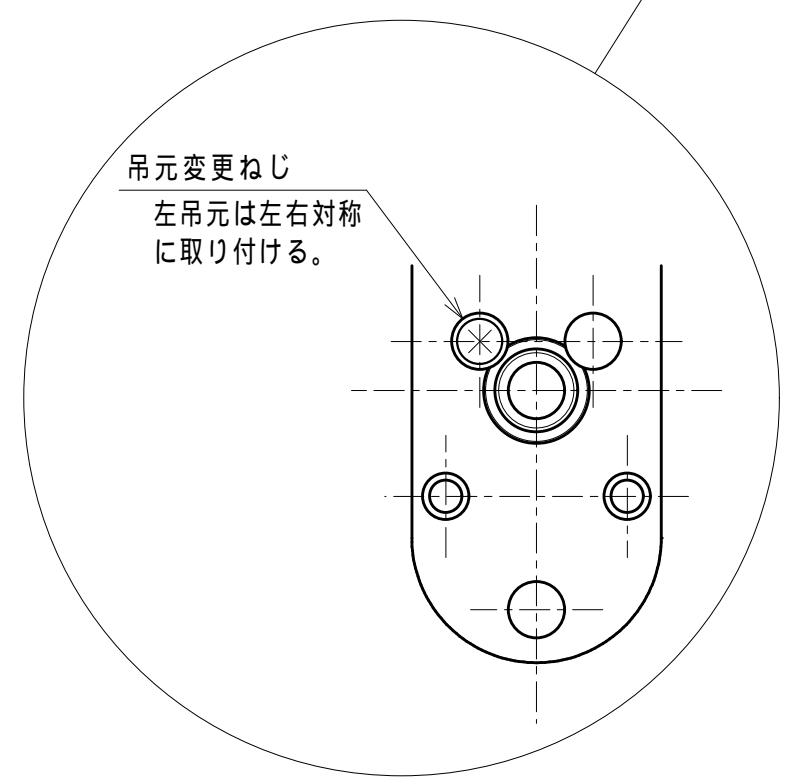

室内側

室外側

室内側シート

室内側

室外側

室内側

室内座用シート

室外側

受箱用シート

暗証番号変更用バネ
A寸法 5.5 2.6mm

施錠方向表示シール
各吊元、使用勝手に合わせ、
ノブの中心部またはドアに
張付け、ご使用ください。

施錠方向表示シール

適用品番 KL04744

室内座用シート

室外側

受箱用シート

暗証番号変更用パネ
A寸法 55 26mm

施錠方向表示シール
各吊元、使用勝手に合わせ、
ノブの中心部またはドアに
張付け、ご使用ください。

施錠方向表示シール

適用品番 KL04744A