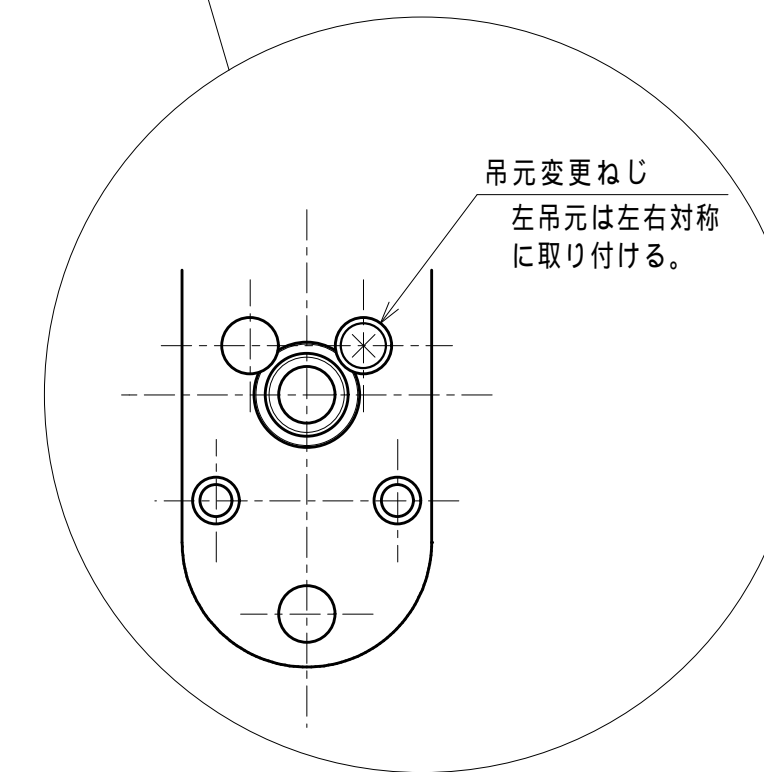

室内側

室外側

室内側シート

室内側

室外側

室内側

室内座用シート

室外側

受箱用シート

暗証番号変更用バネ
A寸法 5.5 2.6mm

施錠方向表示シール
各吊元、使用勝手に合わせ、
ノブの中心部またはドアに
張付け、ご使用ください。

施錠方向表示シール

適用品番 KL04744

室内座用シート

室外側

受箱用シート

暗証番号変更用パネ
A寸法 55 26mm

施錠方向表示シール
各吊元、使用勝手に合わせ、
ノブの中心部またはドアに
張付け、ご使用ください。

施錠方向表示シール

適用品番 KL04744A