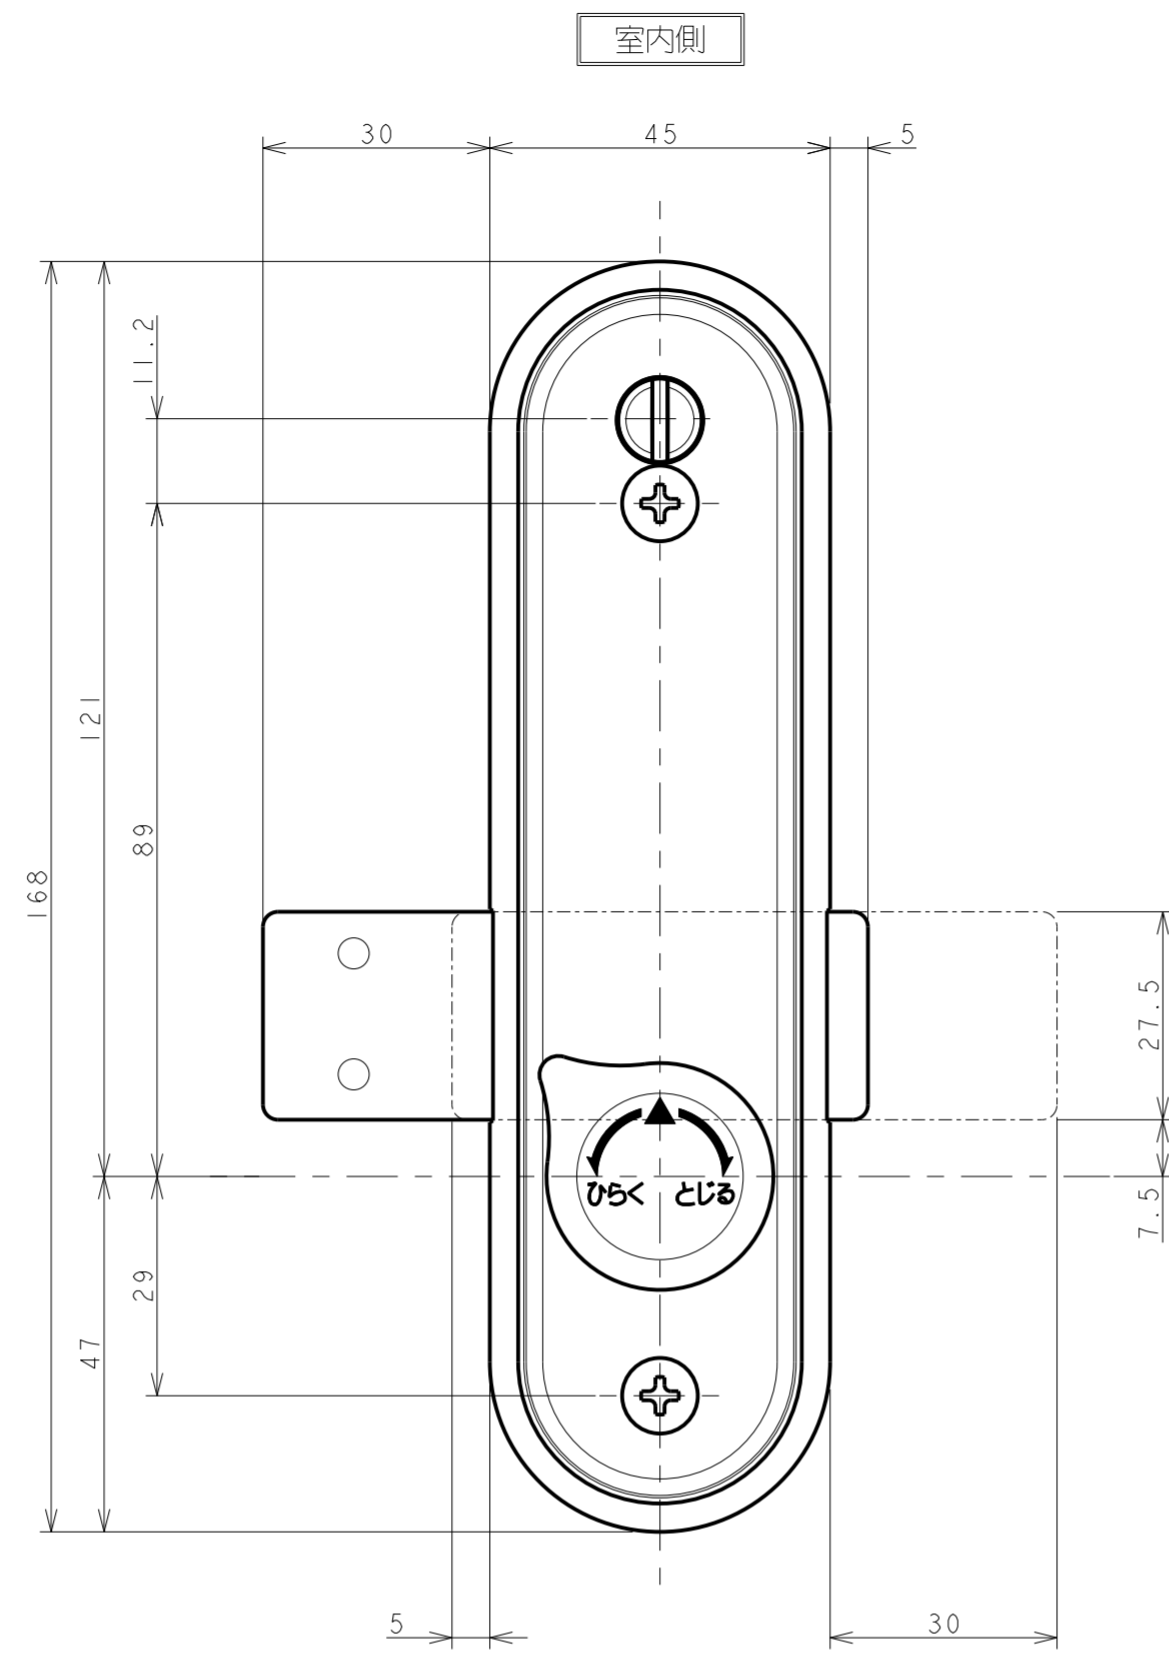

室内側

室外側

室内側シート

室内側

室外側

室内側

室内座用シート

室外側

受箱用シート

暗証番号変更用バネ
A寸法 5.5 2.6mm

施錠方向表示シール
各吊元、使用勝手に合わせ、
ノブの中心部またはドアに
張付け、ご使用ください。

施錠方向表示シール

適用品番 KL04744

室内座用シート

室外側

受箱用シート

暗証番号変更用パネ
A寸法 55 26mm

施錠方向表示シール
各吊元、使用勝手に合わせ、
ノブの中心部またはドアに
張付け、ご使用ください。

施錠方向表示シール

適用品番 KL04744A