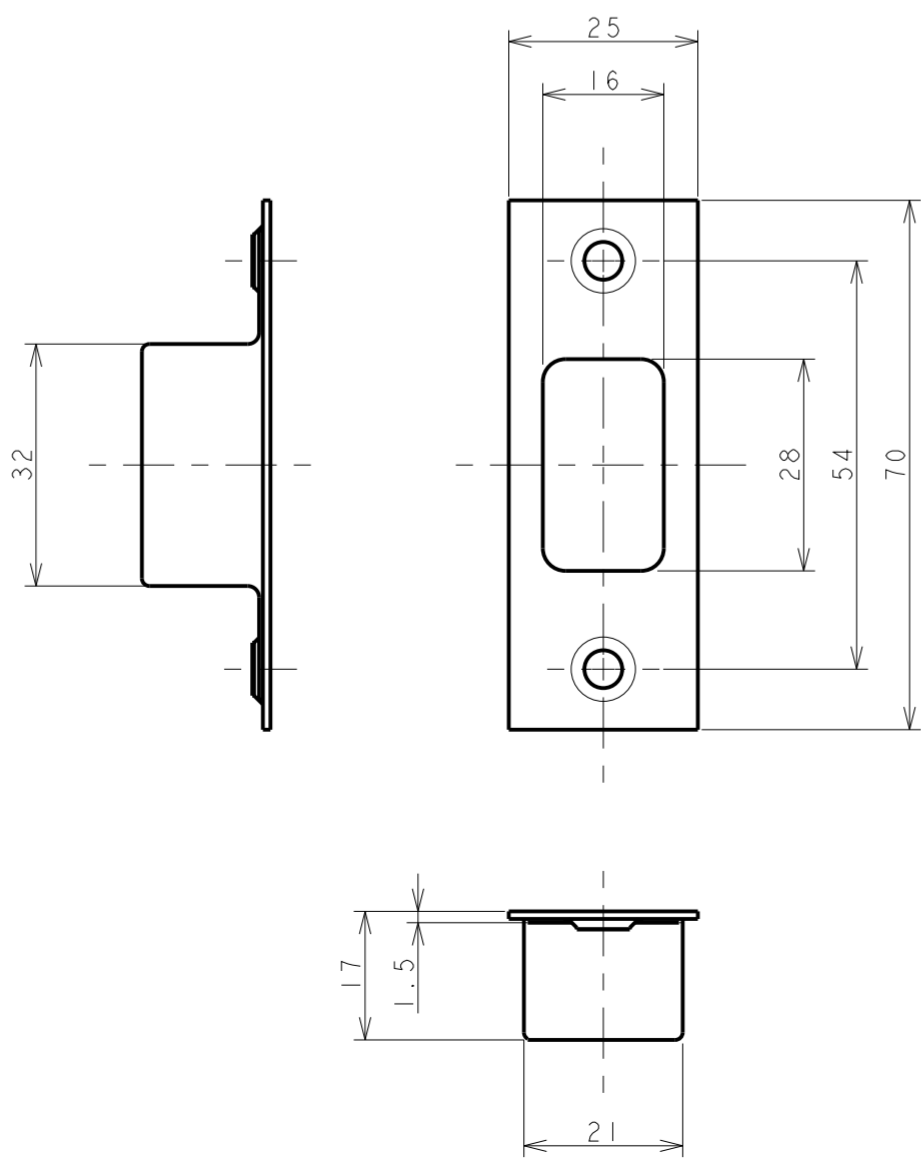

室内側

室外側

室内側シート

室内側

室外側

室内側

室内座用シート

室外側

受箱用シート

暗証番号変更用バネ
A寸法 5.5 2.6mm

施錠方向表示シール
各吊元、使用勝手に合わせ、
ノブの中心部またはドアに
張付け、ご使用ください。

施錠方向表示シール

適用品番 KL04744

室内座用シート

室外側

受箱用シート

暗証番号変更用パネ
A寸法 55 26mm

施錠方向表示シール
各吊元、使用勝手に合わせ、
ノブの中心部またはドアに
張付け、ご使用ください。

施錠方向表示シール

適用品番 KL04744A