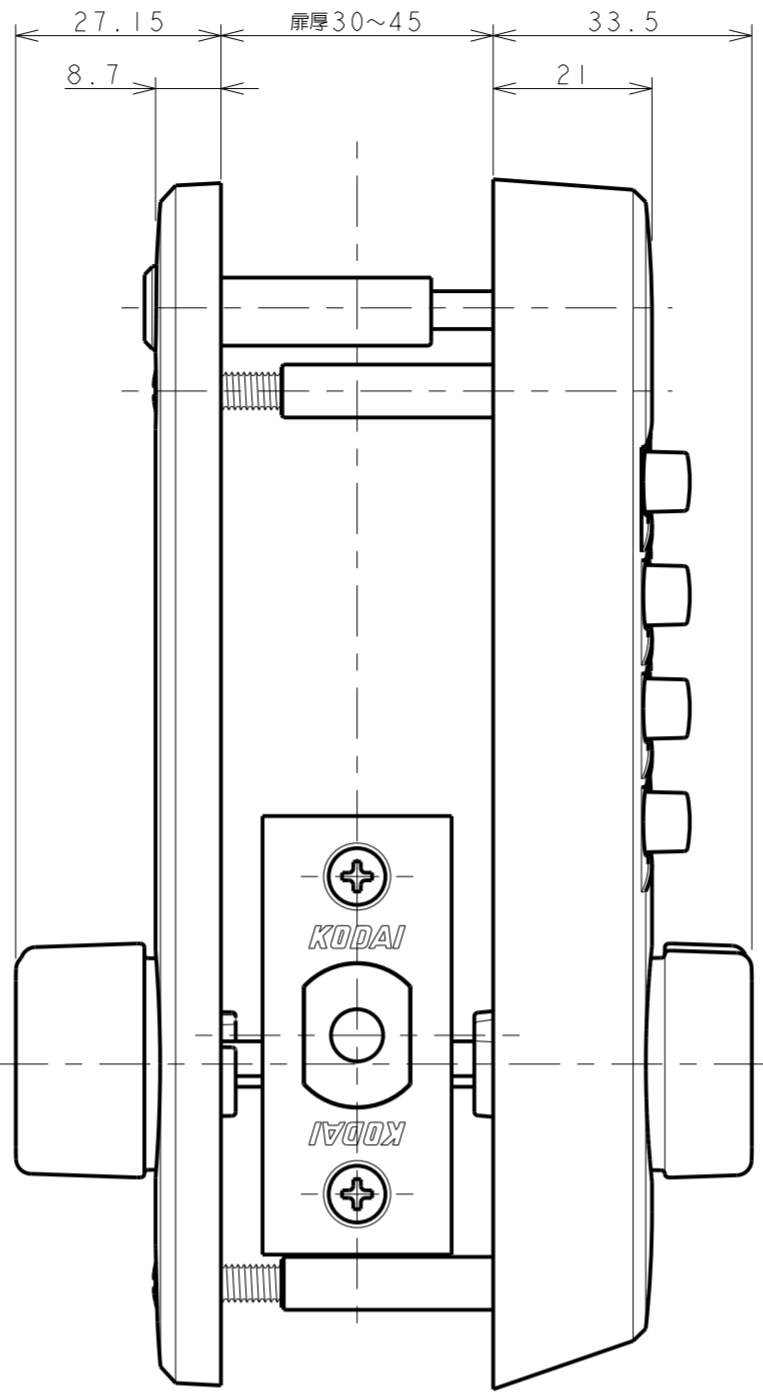

室内側

室外側

室内側シート

室内側

室外側

室内側

室内座用シート

室外側

受箱用シート

暗証番号変更用バネ
A寸法 5.5 2.6mm

施錠方向表示シール
各吊元、使用勝手に合わせ、
ノブの中心部またはドアに
張付け、ご使用ください。

施錠方向表示シール

適用品番 KL04744

室内座用シート

室外側

受箱用シート

暗証番号変更用パネ
A寸法 55 26mm

施錠方向表示シール
各吊元、使用勝手に合わせ、
ノブの中心部またはドアに
張付け、ご使用ください。

施錠方向表示シール

適用品番 KL04744A