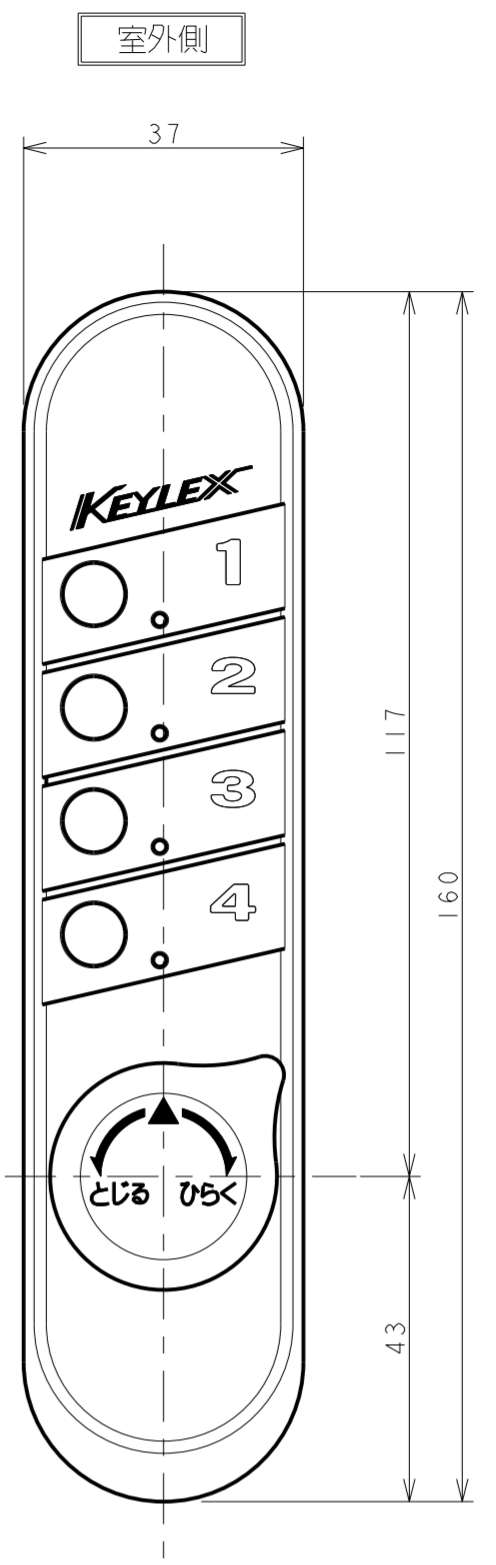

室内側

室外側

室内側シート

室内側

室外側

室内側

室内座用シート

室外側

受箱用シート

暗証番号変更用バネ
A寸法 5.5 2.6mm

施錠方向表示シール
各吊元、使用勝手に合わせ、
ノブの中心部またはドアに
張付け、ご使用ください。

施錠方向表示シール

適用品番 KL04744

室内座用シート

室外側

受箱用シート

暗証番号変更用パネ
A寸法 55 26mm

施錠方向表示シール
各吊元、使用勝手に合わせ、
ノブの中心部またはドアに
張付け、ご使用ください。

施錠方向表示シール

適用品番 KL04744A