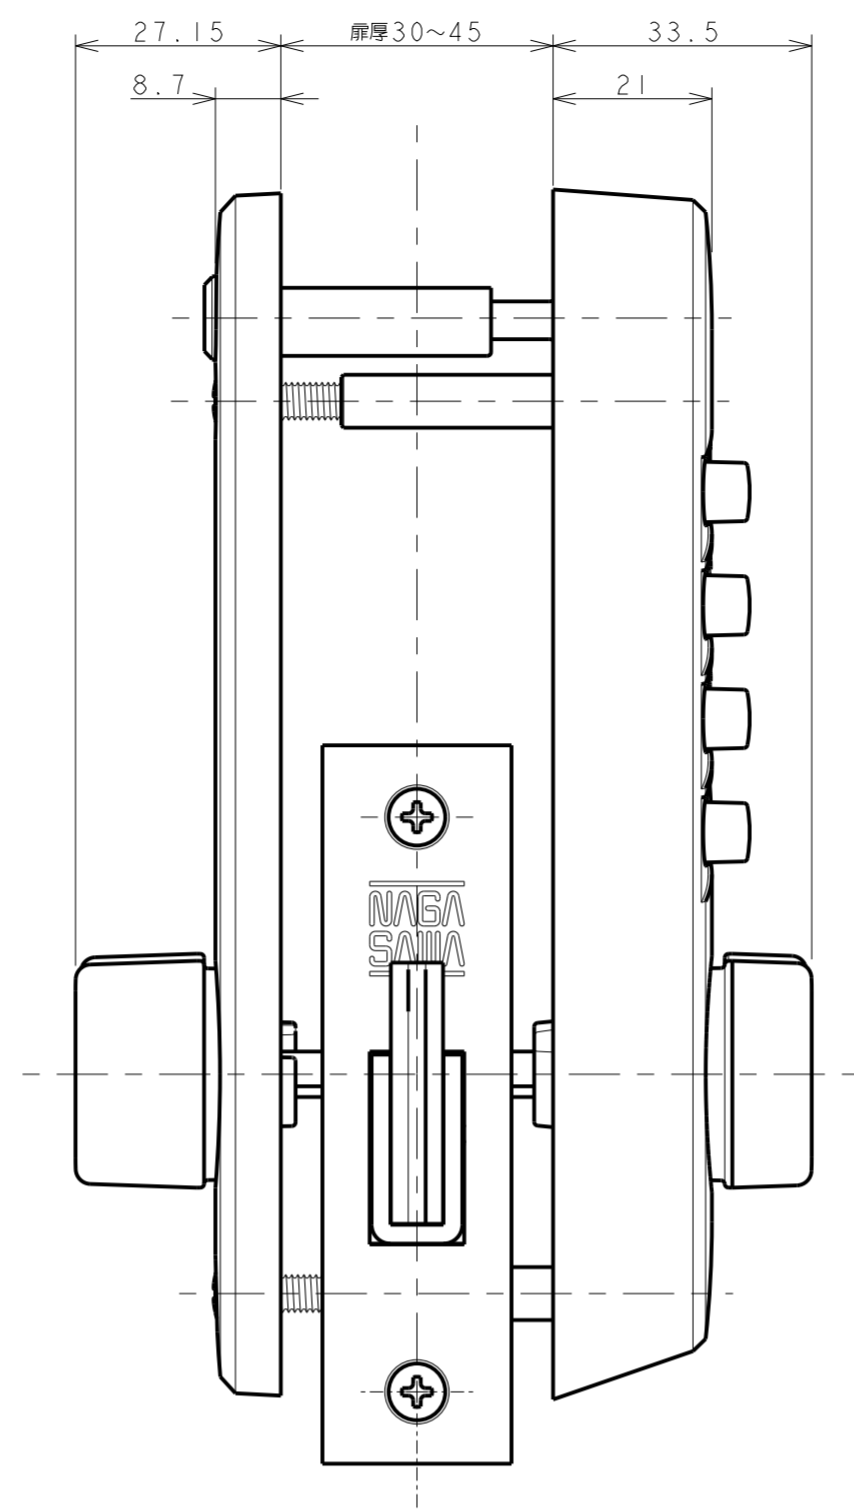

室内側

室外側

室内側シート

室内側

室外側

室内側

室内座用シート

室外側

受箱用シート

暗証番号変更用バネ
A寸法 5.5 2.6mm

施錠方向表示シール
各吊元、使用勝手に合わせ、
ノブの中心部またはドアに
張付け、ご使用ください。

施錠方向表示シール

適用品番 KL04744

室内座用シート

室外側

受箱用シート

暗証番号変更用パネ
A寸法 55 26mm

施錠方向表示シール
各吊元、使用勝手に合わせ、
ノブの中心部またはドアに
張付け、ご使用ください。

施錠方向表示シール

適用品番 KL04744A