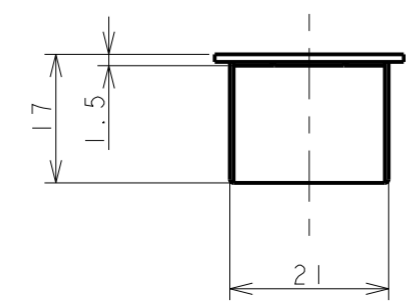

室内側

室外側

室内側シート

室内側

室外側

室内側

室内座用シート

室外側

受箱用シート

暗証番号変更用バネ
A寸法 5.5 2.6mm

施錠方向表示シール
各吊元、使用勝手に合わせ、
ノブの中心部またはドアに
張付け、ご使用ください。

施錠方向表示シール

適用品番 KL04744

室内座用シート

室外側

受箱用シート

暗証番号変更用パネ
A寸法 55 26mm

施錠方向表示シール
各吊元、使用勝手に合わせ、
ノブの中心部またはドアに
張付け、ご使用ください。

施錠方向表示シール

適用品番 KL04744A