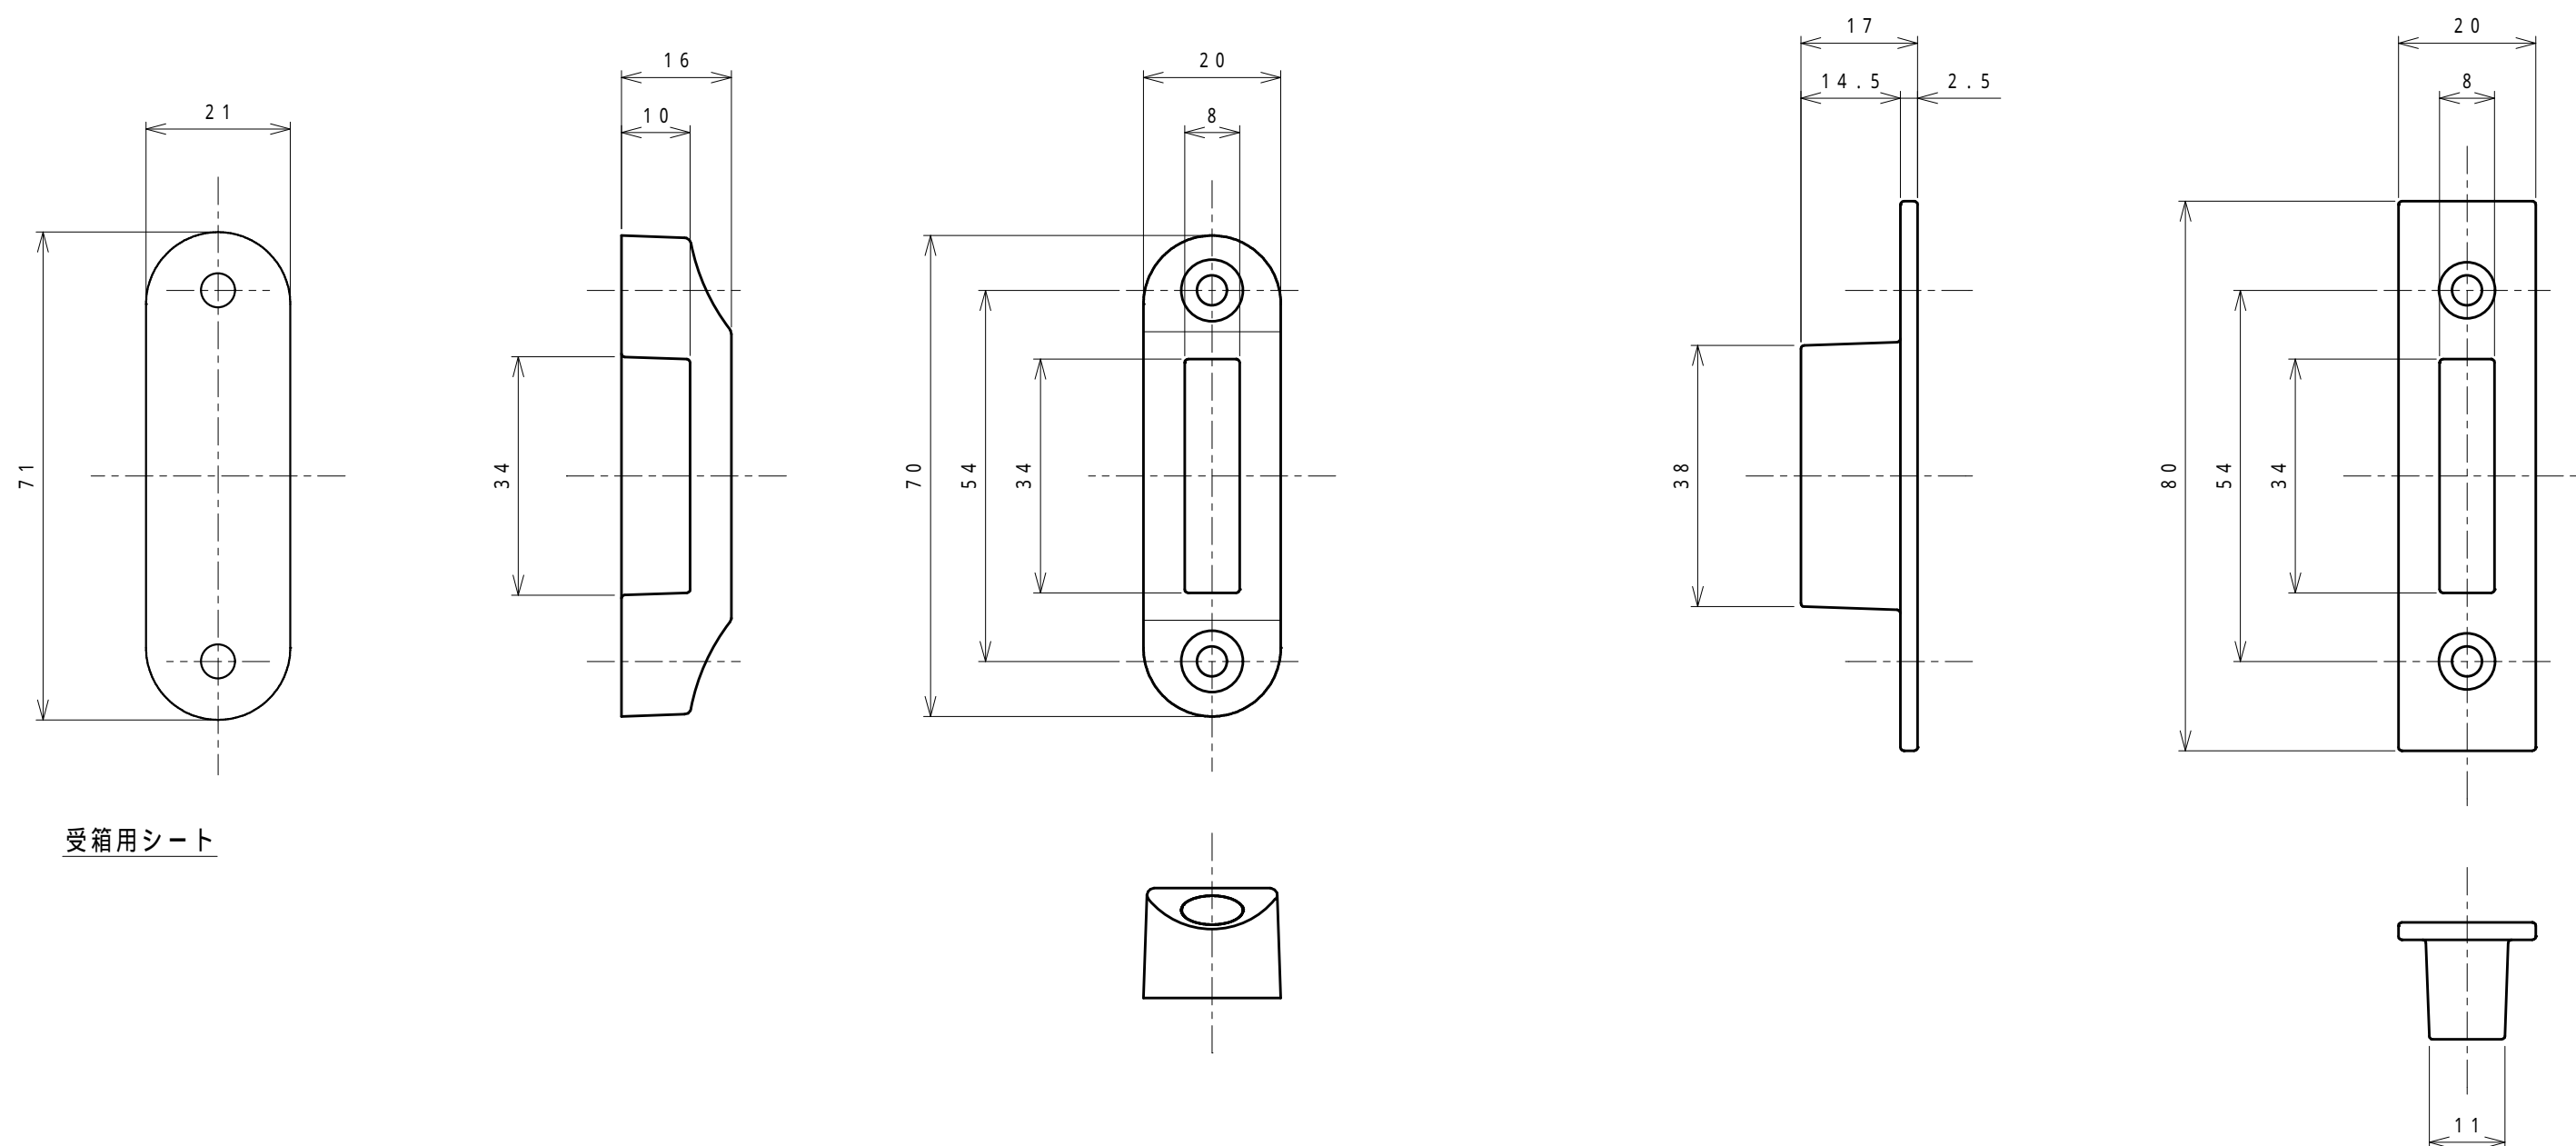

室内側

室外側

室内側シート

室内側

室外側

室内側

室内座用シート

室外側

受箱用シート

暗証番号変更用バネ
A寸法 5.5 2.6mm

施錠方向表示シール
各吊元、使用勝手に合わせ、
ノブの中心部またはドアに
張付け、ご使用ください。

施錠方向表示シール

適用品番 KL04744

室内座用シート

室外側

受箱用シート

暗証番号変更用パネ
A寸法 55 26mm

施錠方向表示シール
各吊元、使用勝手に合わせ、
ノブの中心部またはドアに
張付け、ご使用ください。

施錠方向表示シール

適用品番 KL04744A