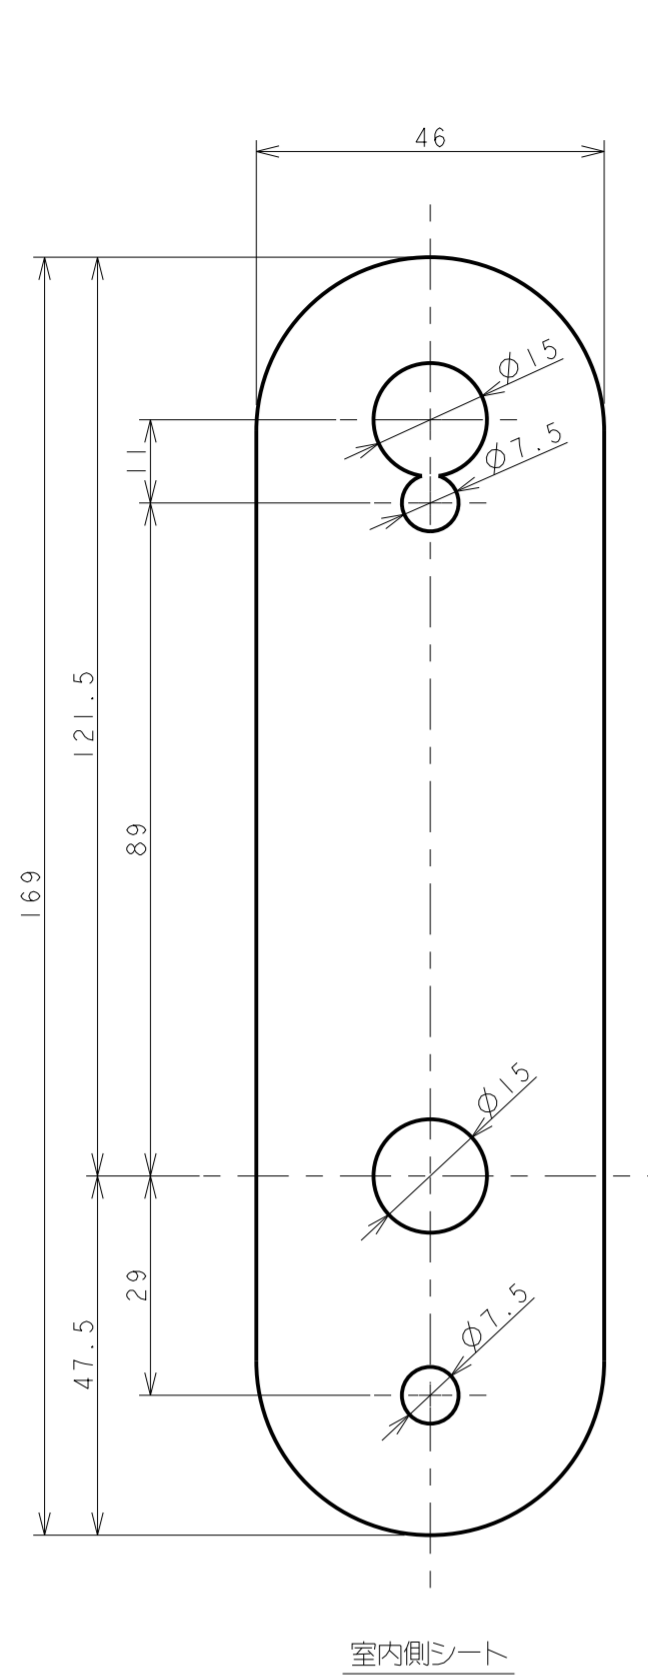

室内側

室外側

室内側シート

室内側

室外側

室内側

室内座用シート

室外側

受箱用シート

暗証番号変更用バネ
A寸法 5.5 2.6mm

施錠方向表示シール
各吊元、使用勝手に合わせ、
ノブの中心部またはドアに
張付け、ご使用ください。

施錠方向表示シール

適用品番 KL04744

室内座用シート

室外側

受箱用シート

暗証番号変更用パネ
A寸法 55 26mm

施錠方向表示シール
各吊元、使用勝手に合わせ、
ノブの中心部またはドアに
張付け、ご使用ください。

施錠方向表示シール

適用品番 KL04744A