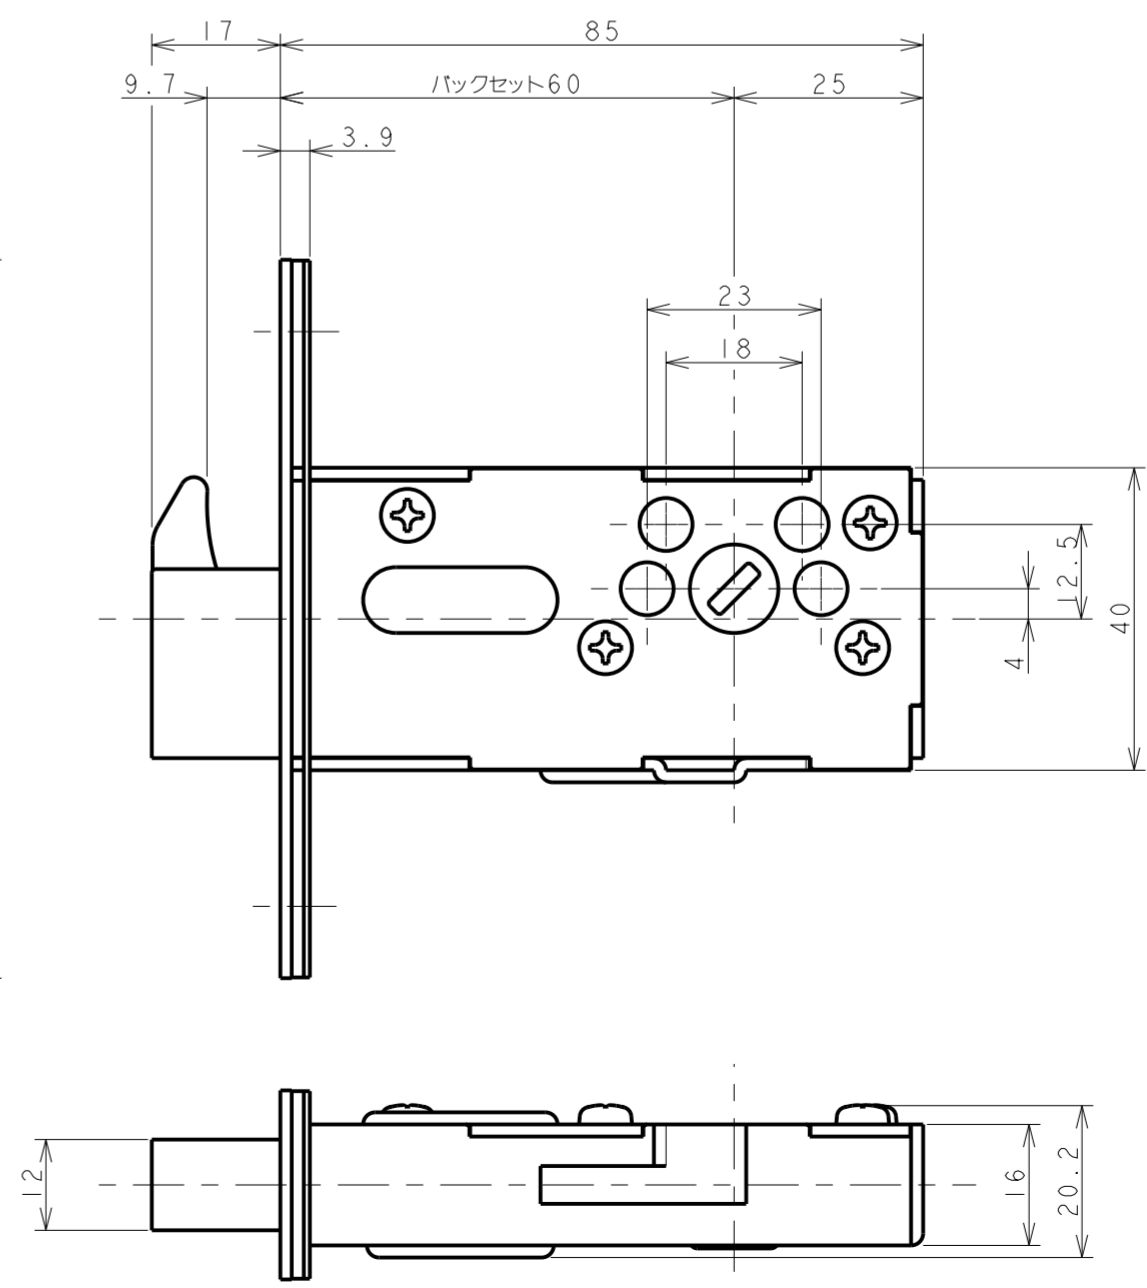

室内側

室外側

室内側シート

室内側

室外側

室内側

室内座用シート

室外側

受箱用シート

暗証番号変更用バネ
A寸法 5.5 2.6mm

施錠方向表示シール
各吊元、使用勝手に合わせ、
ノブの中心部またはドアに
張付け、ご使用ください。

施錠方向表示シール

適用品番 KL04744

室内座用シート

室外側

受箱用シート

暗証番号変更用パネ
A寸法 55 26mm

施錠方向表示シール
各吊元、使用勝手に合わせ、
ノブの中心部またはドアに
張付け、ご使用ください。

施錠方向表示シール

適用品番 KL04744A