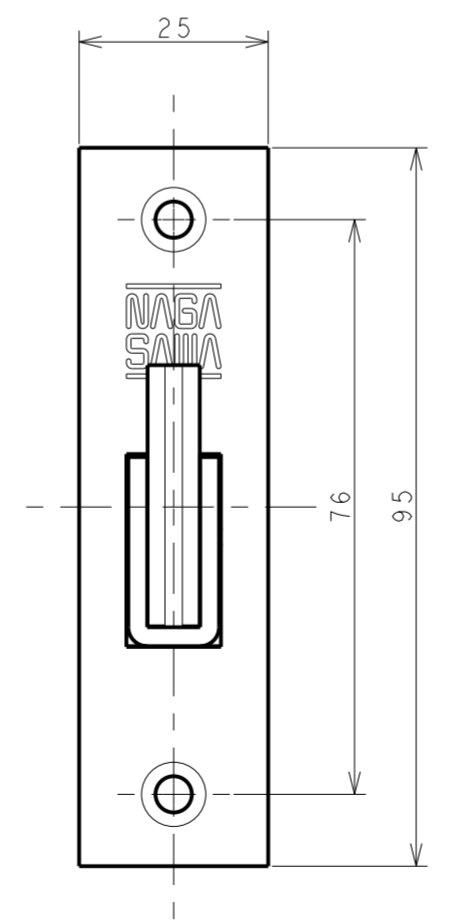

室内側

室外側

室内側シート

室内側

室外側

室内側

室内座用シート

室外側

受箱用シート

暗証番号変更用バネ
A寸法 5.5 2.6mm

施錠方向表示シール
各吊元、使用勝手に合わせ、
ノブの中心部またはドアに
張付け、ご使用ください。

施錠方向表示シール

適用品番 KL04744

室内座用シート

室外側

受箱用シート

暗証番号変更用パネ
A寸法 55 26mm

施錠方向表示シール
各吊元、使用勝手に合わせ、
ノブの中心部またはドアに
張付け、ご使用ください。

施錠方向表示シール

適用品番 KL04744A