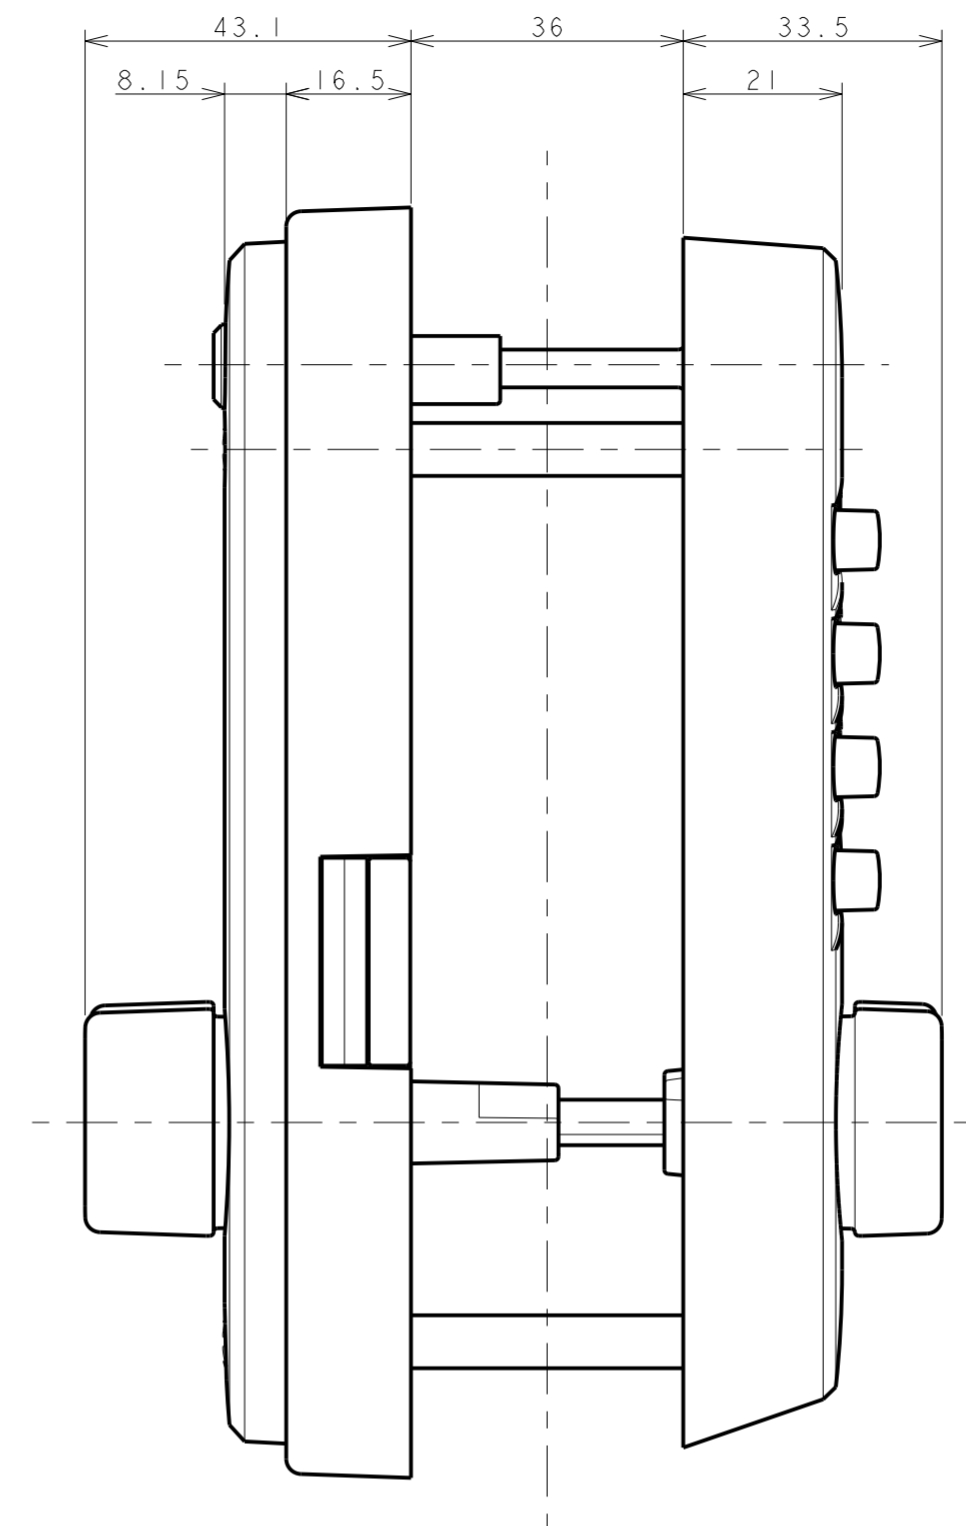

室内側

室外側

室内側シート

室内側

室外側

室内側

室内座用シート

室外側

受箱用シート

暗証番号変更用バネ
A寸法 5.5 2.6mm

施錠方向表示シール
各吊元、使用勝手に合わせ、
ノブの中心部またはドアに
張付け、ご使用ください。

施錠方向表示シール

適用品番 KL04744

室内座用シート

室外側

受箱用シート

暗証番号変更用パネ
A寸法 55 26mm

施錠方向表示シール
各吊元、使用勝手に合わせ、
ノブの中心部またはドアに
張付け、ご使用ください。

施錠方向表示シール

適用品番 KL04744A