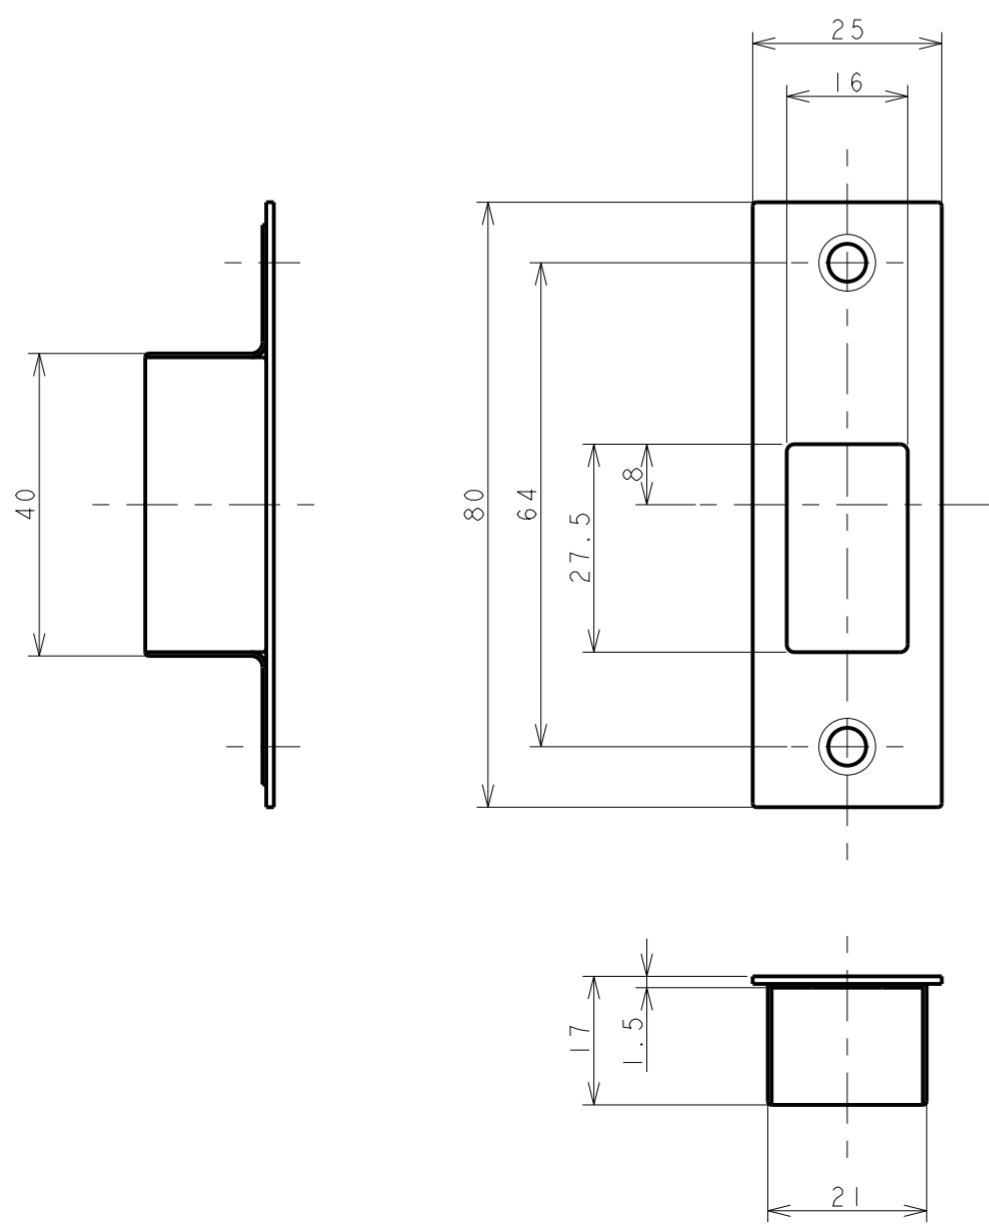

室内側

室外側

室内側シート

室内側

室外側

室内側

室内座用シート

室外側

受箱用シート

暗証番号変更用バネ
A寸法 5.5 2.6mm

施錠方向表示シール
各吊元、使用勝手に合わせ、
ノブの中心部またはドアに
張付け、ご使用ください。

施錠方向表示シール

適用品番 KL04744

室内座用シート

室外側

受箱用シート

暗証番号変更用パネ
A寸法 55 26mm

施錠方向表示シール
各吊元、使用勝手に合わせ、
ノブの中心部またはドアに
張付け、ご使用ください。

施錠方向表示シール

適用品番 KL04744A