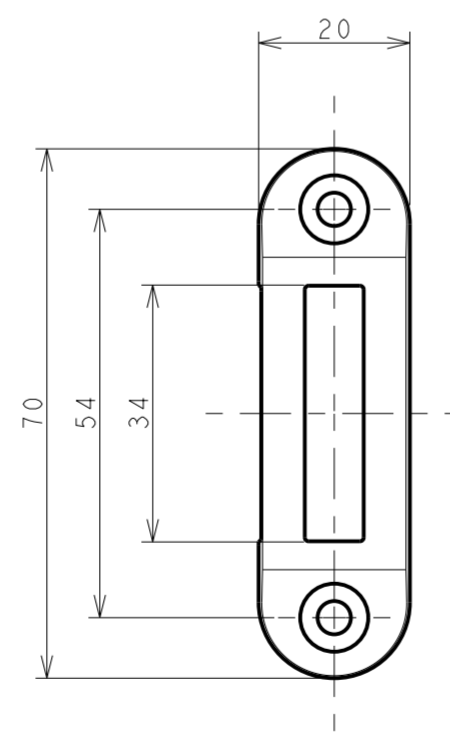

室内側

室外側

室内側シート

室内側

室外側

室内側

室内座用シート

室外側

受箱用シート

暗証番号変更用バネ
A寸法 5.5 2.6mm

施錠方向表示シール
各吊元、使用勝手に合わせ、
ノブの中心部またはドアに
張付け、ご使用ください。

施錠方向表示シール

適用品番 KL04744

室内座用シート

室外側

受箱用シート

暗証番号変更用パネ
A寸法 55 26mm

施錠方向表示シール
各吊元、使用勝手に合わせ、
ノブの中心部またはドアに
張付け、ご使用ください。

施錠方向表示シール

適用品番 KL04744A