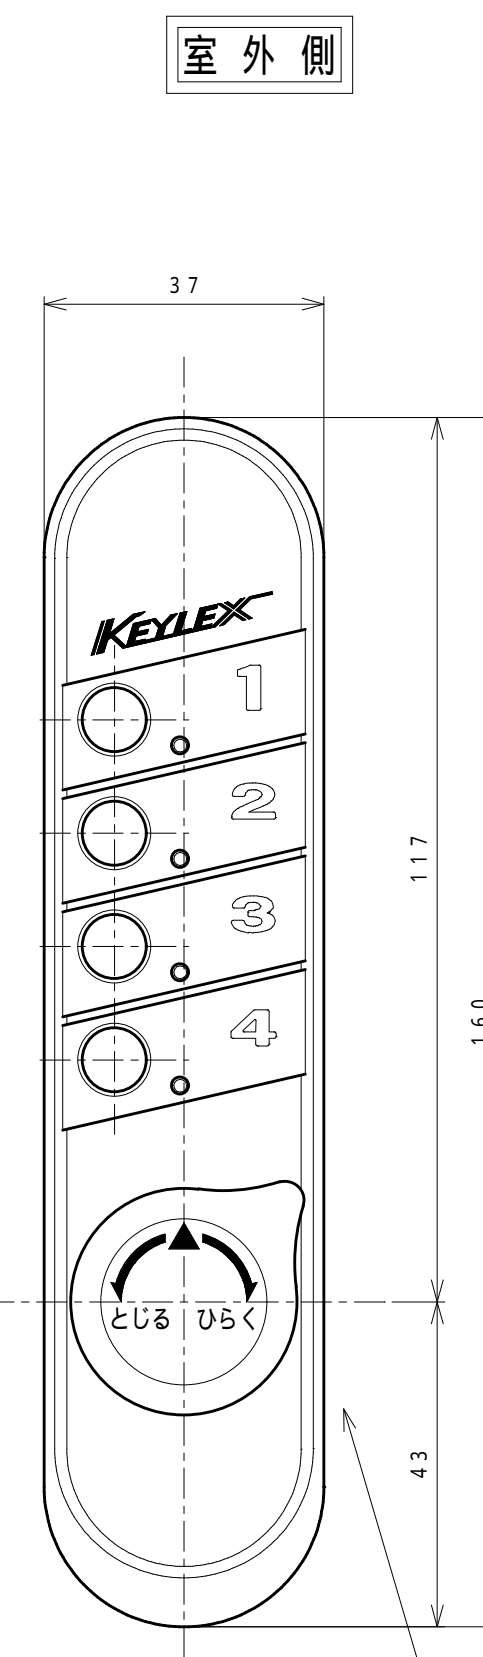

室内側

室外側

室内側シート

室内側

室外側

室内側

室内座用シート

室外側

受箱用シート

暗証番号変更用バネ
A寸法 5.5 2.6mm

施錠方向表示シール
各吊元、使用勝手に合わせ、
ノブの中心部またはドアに
張付け、ご使用ください。

施錠方向表示シール

適用品番 KL04744

室内座用シート

室外側

受箱用シート

暗証番号変更用パネ
A寸法 55 26mm

施錠方向表示シール
各吊元、使用勝手に合わせ、
ノブの中心部またはドアに
張付け、ご使用ください。

施錠方向表示シール

適用品番 KL04744A