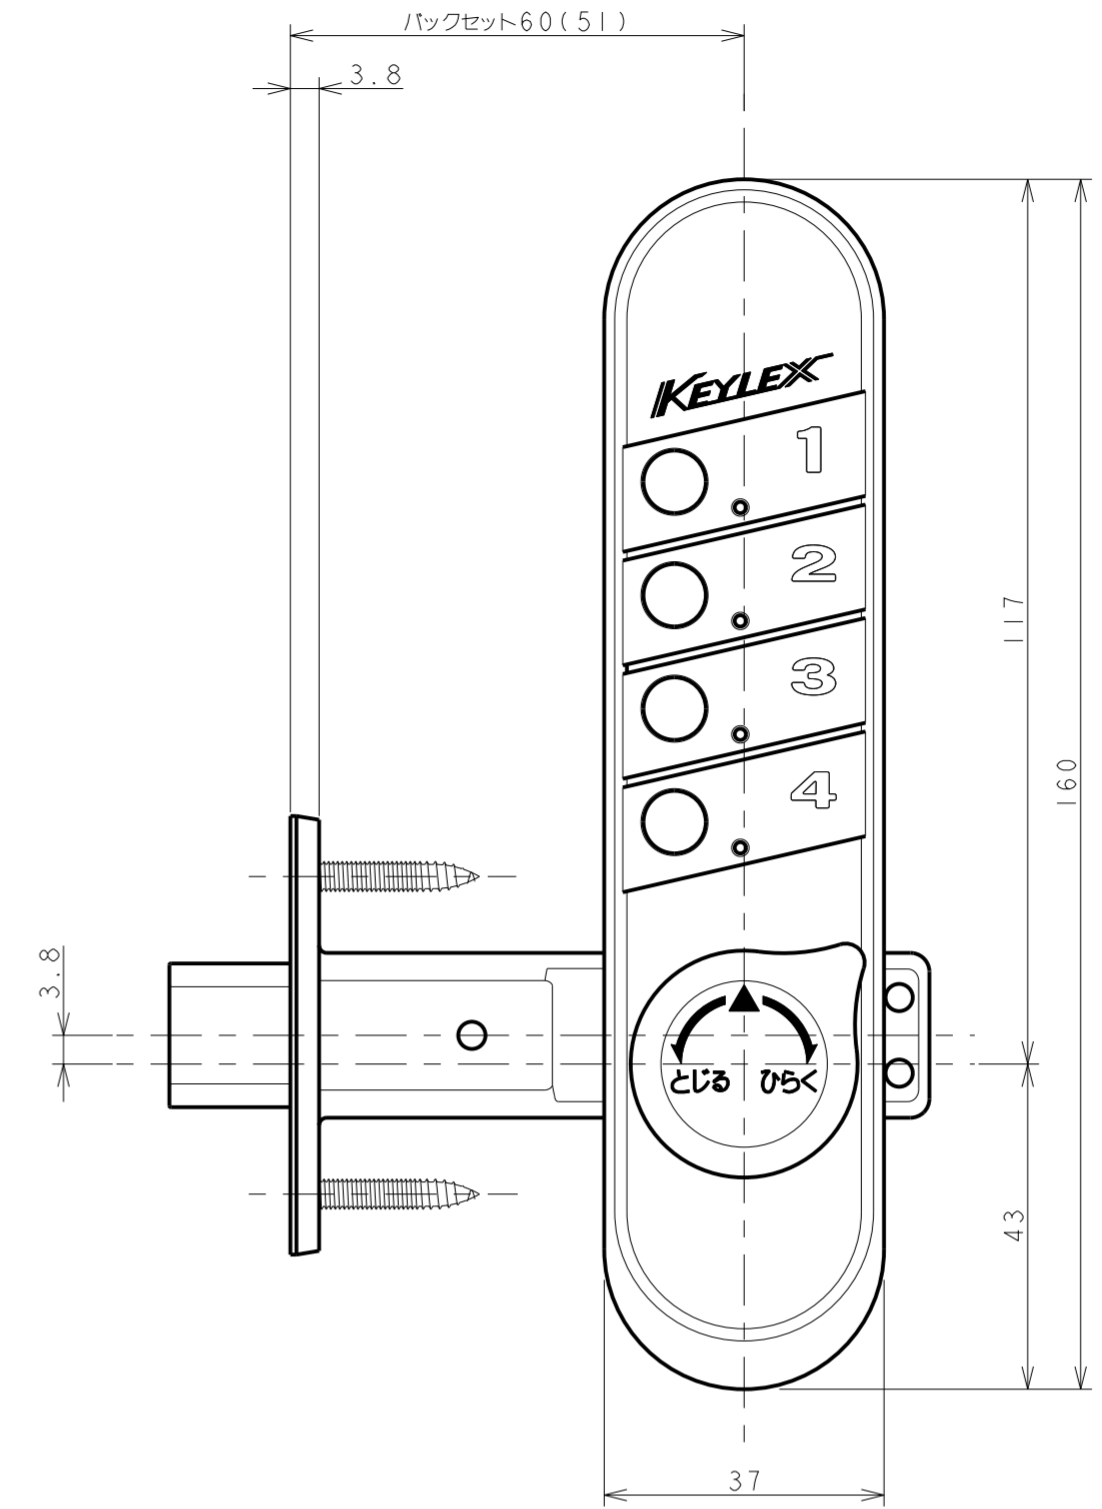

室内側

室外側

室内側シート

室内側

室外側

室内側

室内座用シート

室外側

受箱用シート

暗証番号変更用バネ
A寸法 5.5 2.6mm

施錠方向表示シール
各吊元、使用勝手に合わせ、
ノブの中心部またはドアに
張付け、ご使用ください。

施錠方向表示シール

適用品番 KL04744

室内座用シート

室外側

受箱用シート

暗証番号変更用パネ
A寸法 55 26mm

施錠方向表示シール
各吊元、使用勝手に合わせ、
ノブの中心部またはドアに
張付け、ご使用ください。

施錠方向表示シール

適用品番 KL04744A