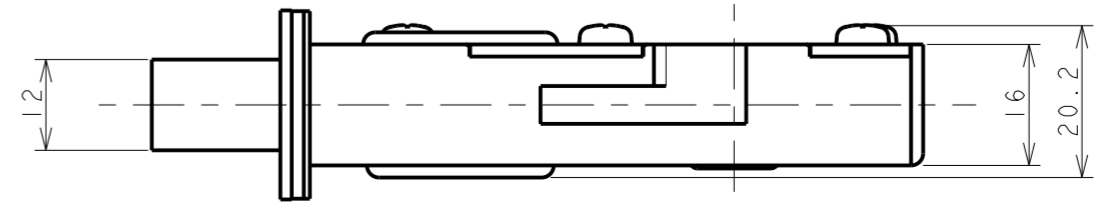

室内側

室外側

室内側シート

室内側

室外側

室内側

室内座用シート

室外側

受箱用シート

暗証番号変更用バネ
A寸法 5.5 2.6mm

施錠方向表示シール
各吊元、使用勝手に合わせ、
ノブの中心部またはドアに
張付け、ご使用ください。

施錠方向表示シール

適用品番 KL04744

室内座用シート

室外側

受箱用シート

暗証番号変更用パネ
A寸法 55 26mm

施錠方向表示シール
各吊元、使用勝手に合わせ、
ノブの中心部またはドアに
張付け、ご使用ください。

施錠方向表示シール

適用品番 KL04744A