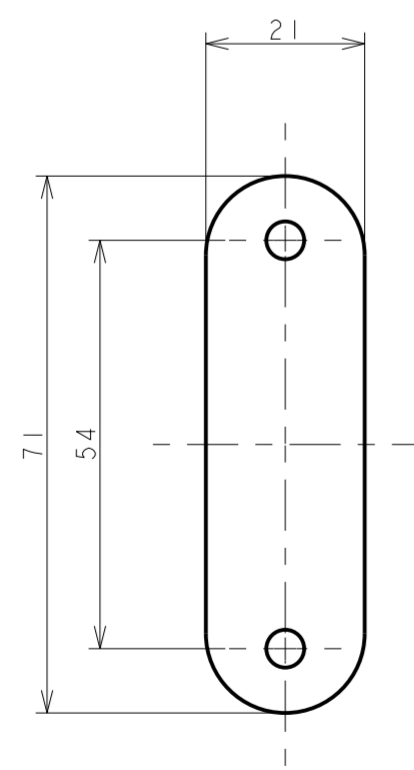

室内側

室外側

室内側シート

室内側

室外側

室内側

室内座用シート

室外側

受箱用シート

暗証番号変更用バネ
A寸法 5.5 2.6mm

施錠方向表示シール
各吊元、使用勝手に合わせ、
ノブの中心部またはドアに
張付け、ご使用ください。

施錠方向表示シール

適用品番 KL04744

室内座用シート

室外側

受箱用シート

暗証番号変更用パネ
A寸法 55 26mm

施錠方向表示シール
各吊元、使用勝手に合わせ、
ノブの中心部またはドアに
張付け、ご使用ください。

施錠方向表示シール

適用品番 KL04744A