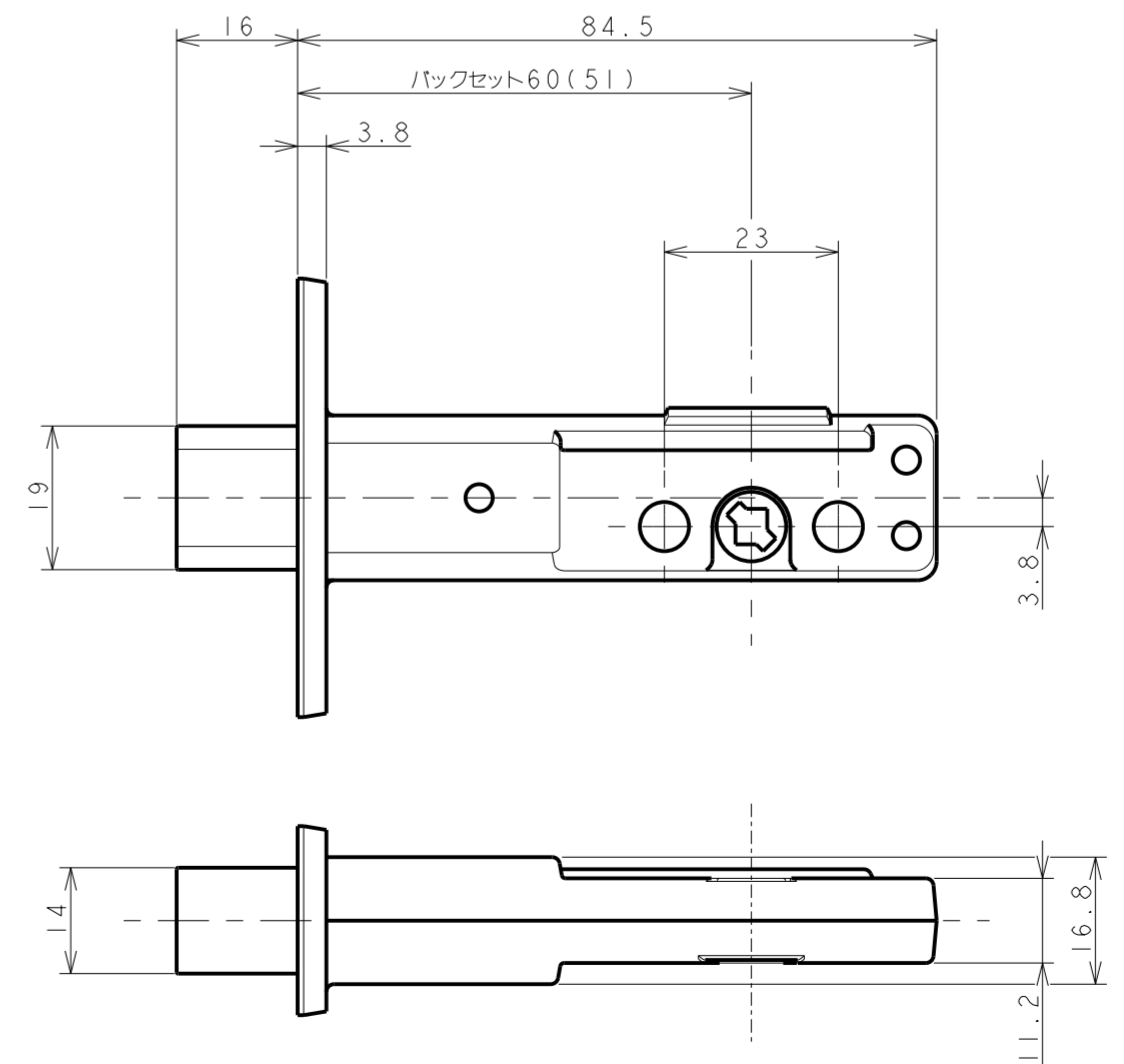

室内側

室外側

室内側シート

室内側

室外側

室内側

室内座用シート

室外側

受箱用シート

暗証番号変更用バネ
A寸法 5.5 2.6mm

施錠方向表示シール
各吊元、使用勝手に合わせ、
ノブの中心部またはドアに
張付け、ご使用ください。

施錠方向表示シール

適用品番 KL04744

室内座用シート

室外側

受箱用シート

暗証番号変更用パネ
A寸法 55 26mm

施錠方向表示シール
各吊元、使用勝手に合わせ、
ノブの中心部またはドアに
張付け、ご使用ください。

施錠方向表示シール

適用品番 KL04744A