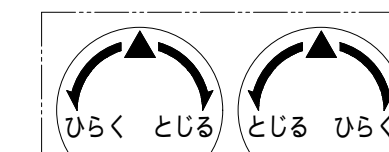

室内側

室外側

室内側シート

室内側

室外側

室内側

室内座用シート

室外側

受箱用シート

暗証番号変更用バネ
A寸法 5.5 2.6mm

施錠方向表示シール
各吊元、使用勝手に合わせ、
ノブの中心部またはドアに
張付け、ご使用ください。

施錠方向表示シール

適用品番 KL04744

室内座用シート

室外側

受箱用シート

暗証番号変更用パネ
A寸法 55 26mm

施錠方向表示シール
各吊元、使用勝手に合わせ、
ノブの中心部またはドアに
張付け、ご使用ください。

施錠方向表示シール

適用品番 KL04744A