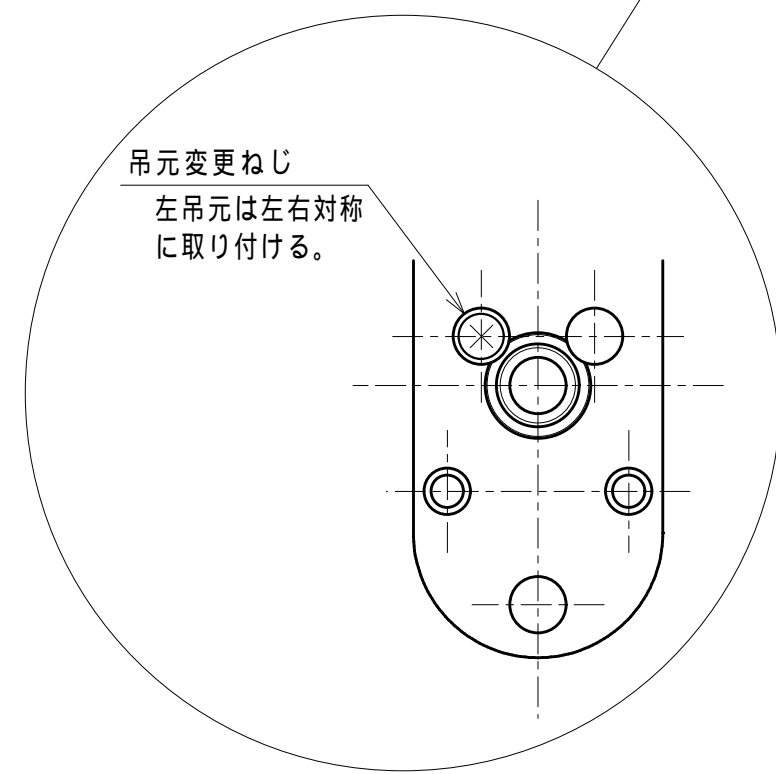

室内側

室外側

室内側シート

室内側

室外側

室内側

室内座用シート

室外側

受箱用シート

暗証番号変更用バネ
A寸法 5.5 2.6mm

施錠方向表示シール
各吊元、使用勝手に合わせ、
ノブの中心部またはドアに
張付け、ご使用ください。

施錠方向表示シール

適用品番 KL04744

室内座用シート

室外側

受箱用シート

暗証番号変更用パネ
A寸法 55 26mm

施錠方向表示シール
各吊元、使用勝手に合わせ、
ノブの中心部またはドアに
張付け、ご使用ください。

施錠方向表示シール

適用品番 KL04744A