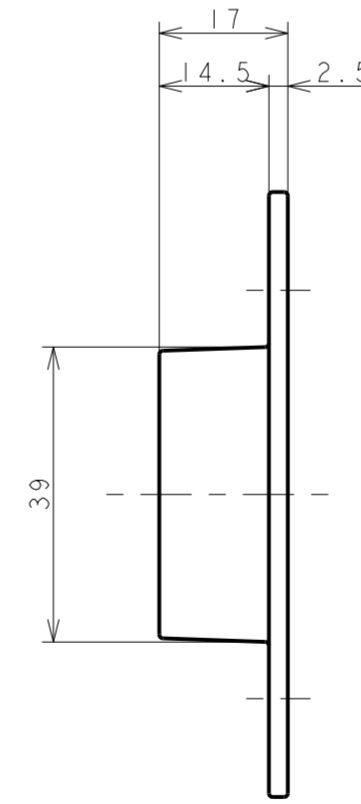

室内側

室外側

室内側シート

室内側

室外側

室内側

室内座用シート

室外側

受箱用シート

暗証番号変更用バネ
A寸法 5.5 2.6mm

施錠方向表示シール
各吊元、使用勝手に合わせ、
ノブの中心部またはドアに
張付け、ご使用ください。

施錠方向表示シール

適用品番 KL04744

室内座用シート

室外側

受箱用シート

暗証番号変更用パネ
A寸法 55 26mm

施錠方向表示シール
各吊元、使用勝手に合わせ、
ノブの中心部またはドアに
張付け、ご使用ください。

施錠方向表示シール

適用品番 KL04744A