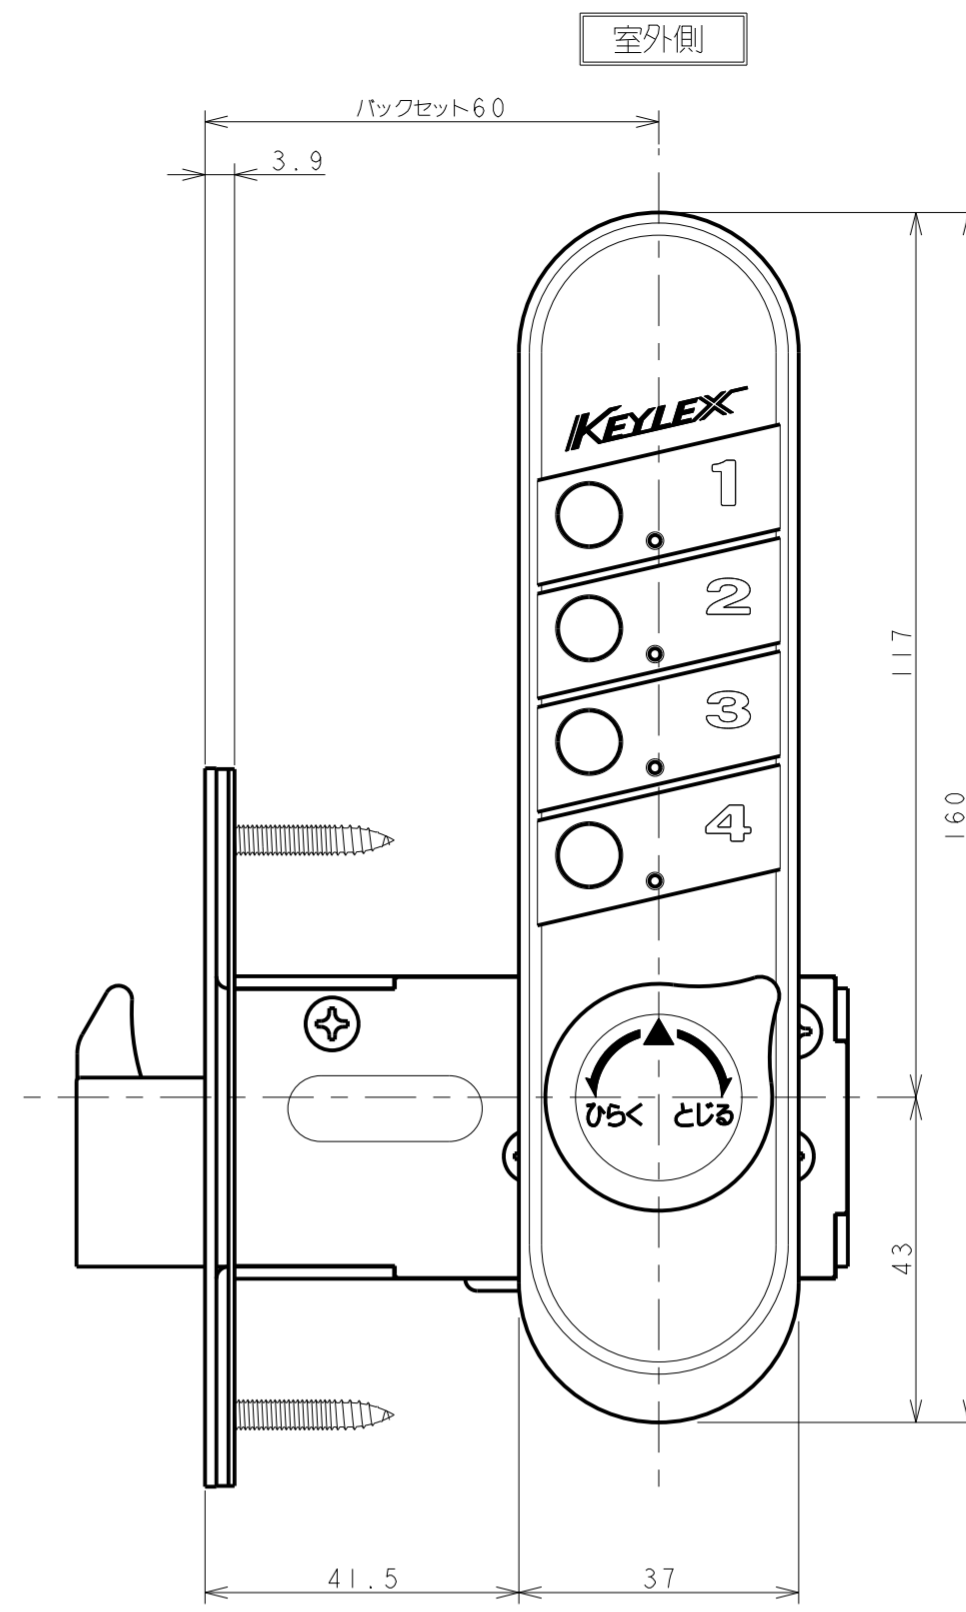

室内側

室外側

室内側シート

室内側

室外側

室内側

室内座用シート

室外側

受箱用シート

暗証番号変更用バネ
A寸法 5.5 2.6mm

施錠方向表示シール
各吊元、使用勝手に合わせ、
ノブの中心部またはドアに
張付け、ご使用ください。

施錠方向表示シール

適用品番 KL04744

室内座用シート

室外側

受箱用シート

暗証番号変更用パネ
A寸法 55 26mm

施錠方向表示シール
各吊元、使用勝手に合わせ、
ノブの中心部またはドアに
張付け、ご使用ください。

施錠方向表示シール

適用品番 KL04744A