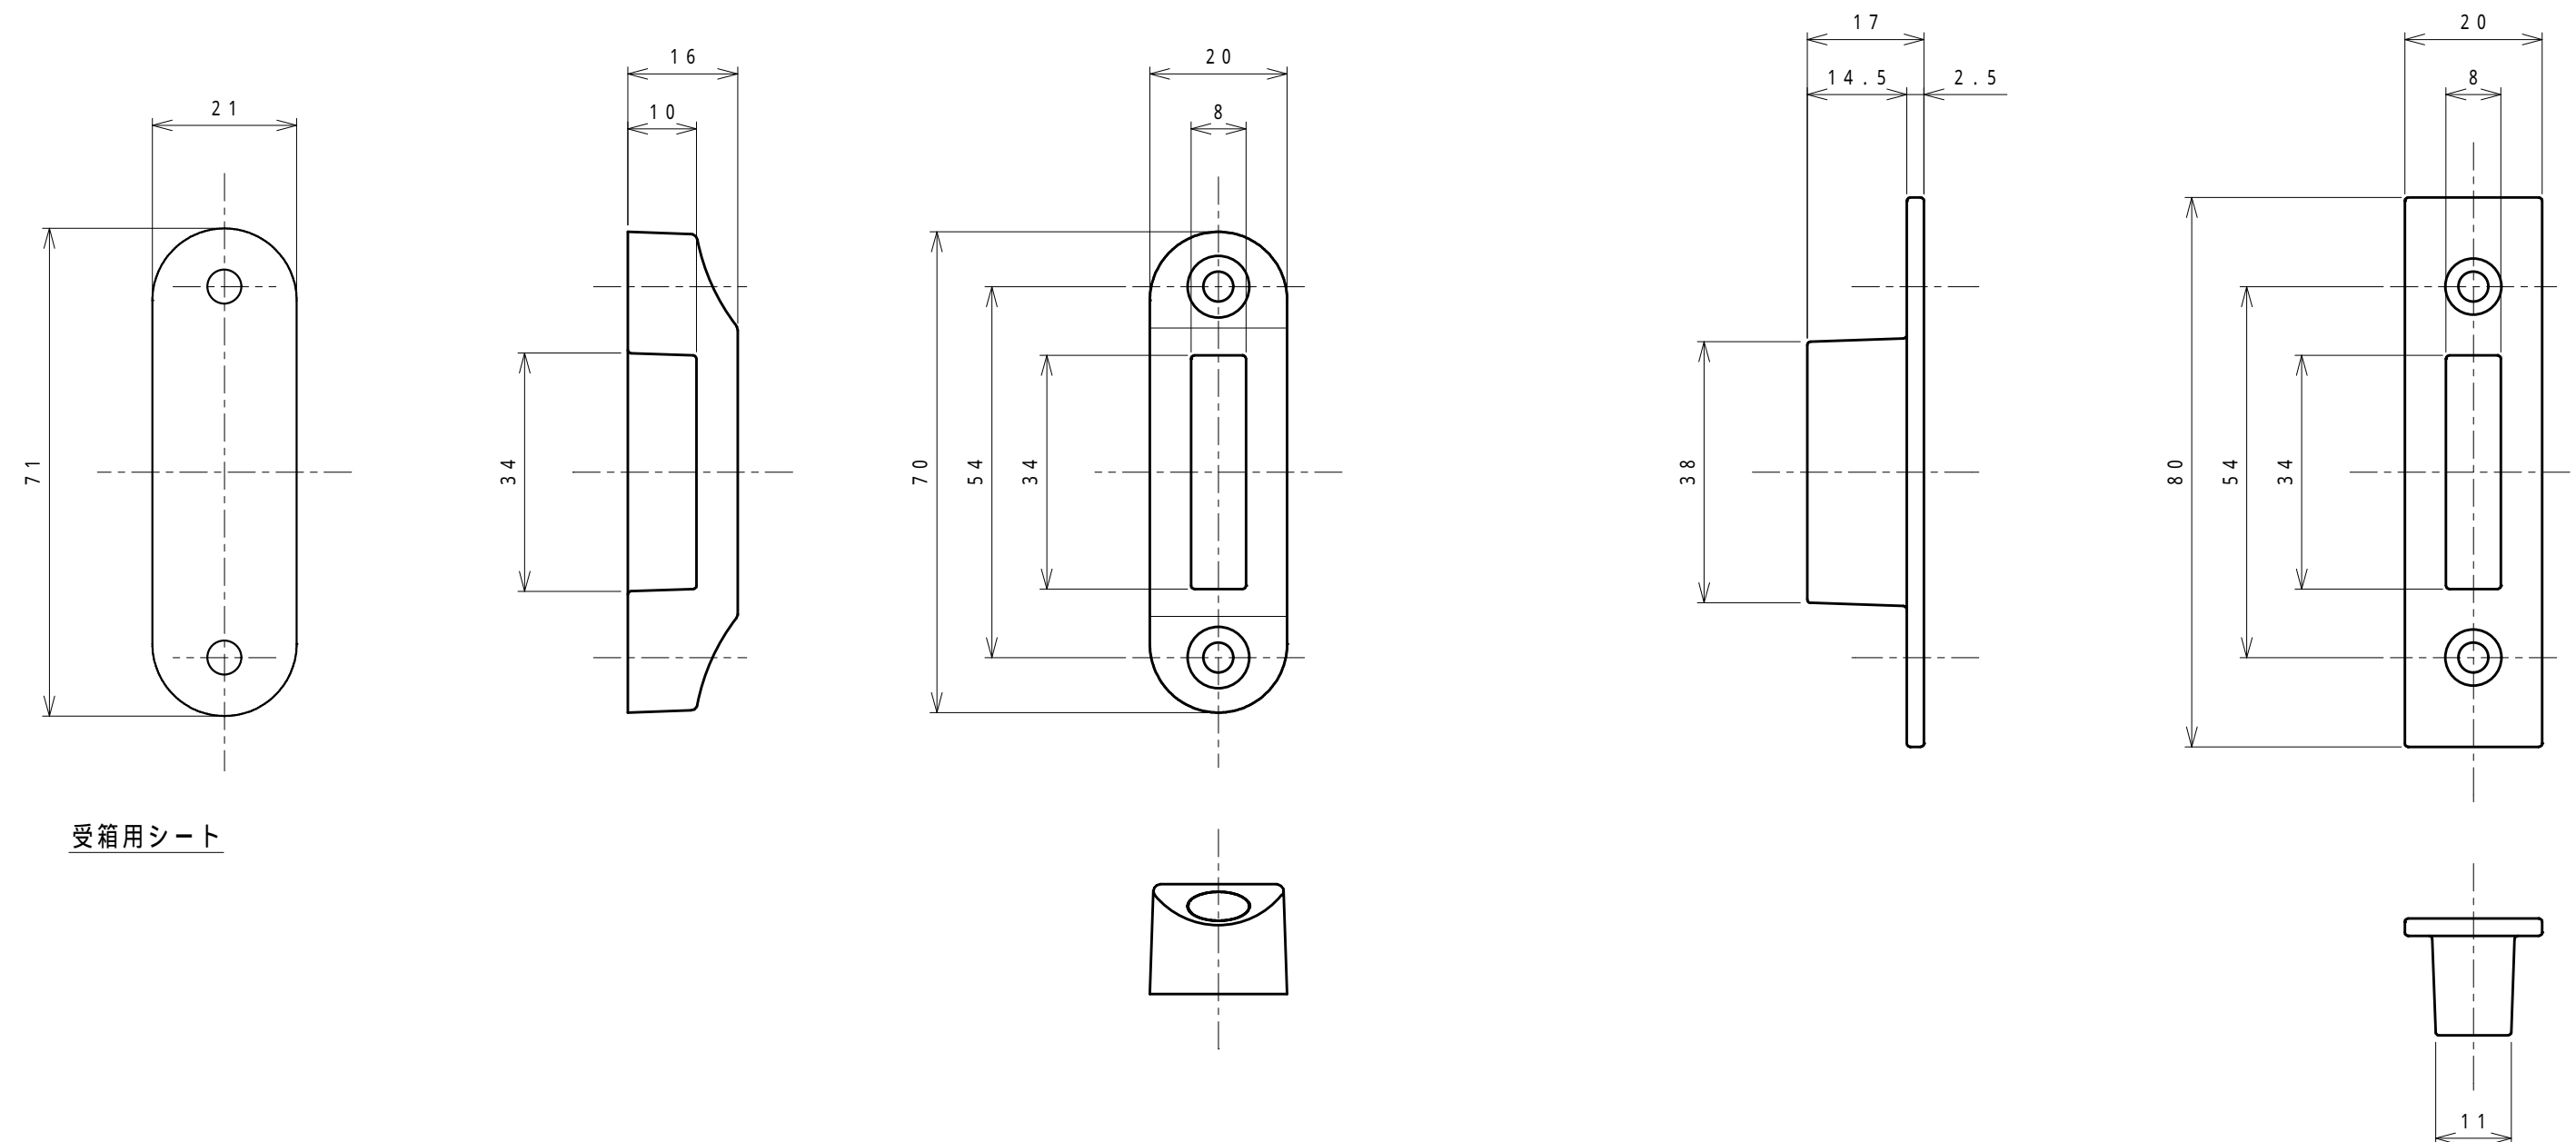

室内側

室外側

室内側シート

室内側

室外側

室内側

室内座用シート

室外側

受箱用シート

暗証番号変更用バネ
A寸法 5.5 2.6mm

施錠方向表示シール
各吊元、使用勝手に合わせ、
ノブの中心部またはドアに
張付け、ご使用ください。

施錠方向表示シール

適用品番 KL04744

室内座用シート

室外側

受箱用シート

暗証番号変更用パネ
A寸法 55 26mm

施錠方向表示シール
各吊元、使用勝手に合わせ、
ノブの中心部またはドアに
張付け、ご使用ください。

施錠方向表示シール

適用品番 KL04744A