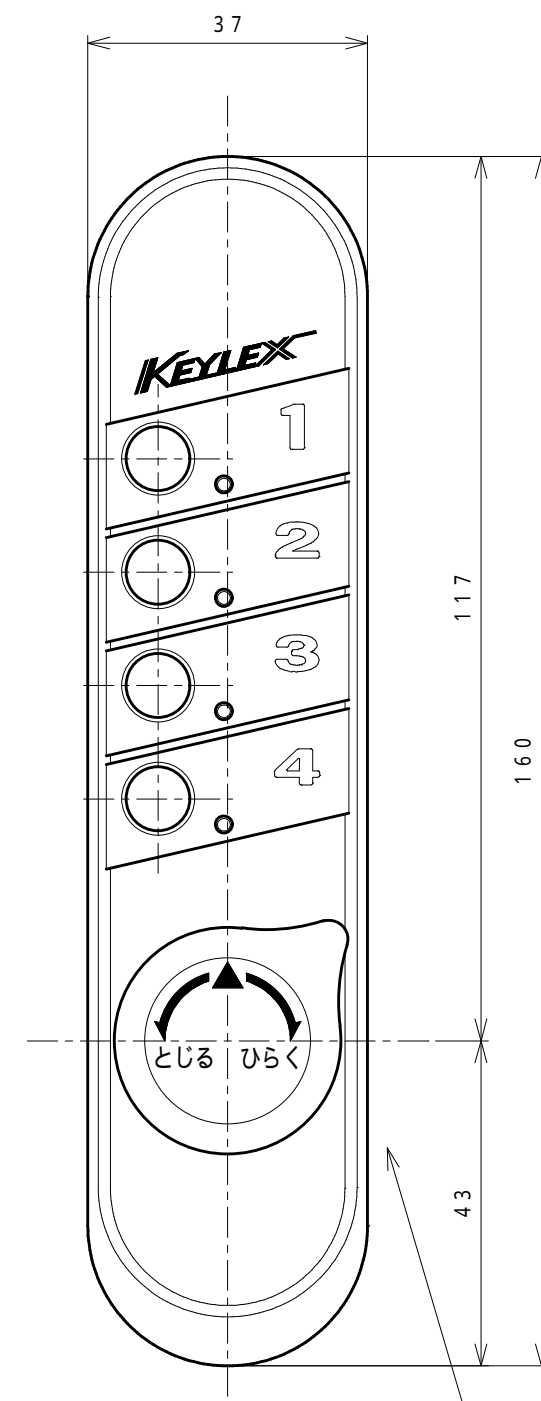

室内側

室外側

室内側シート

室内側

室外側

室内側

室内座用シート

室外側

受箱用シート

暗証番号変更用バネ
A寸法 5.5 2.6mm

施錠方向表示シール
各吊元、使用勝手に合わせ、
ノブの中心部またはドアに
張付け、ご使用ください。

施錠方向表示シール

適用品番 KL04744

室内座用シート

室外側

受箱用シート

暗証番号変更用パネ
A寸法 55 26mm

施錠方向表示シール
各吊元、使用勝手に合わせ、
ノブの中心部またはドアに
張付け、ご使用ください。

施錠方向表示シール

適用品番 KL04744A