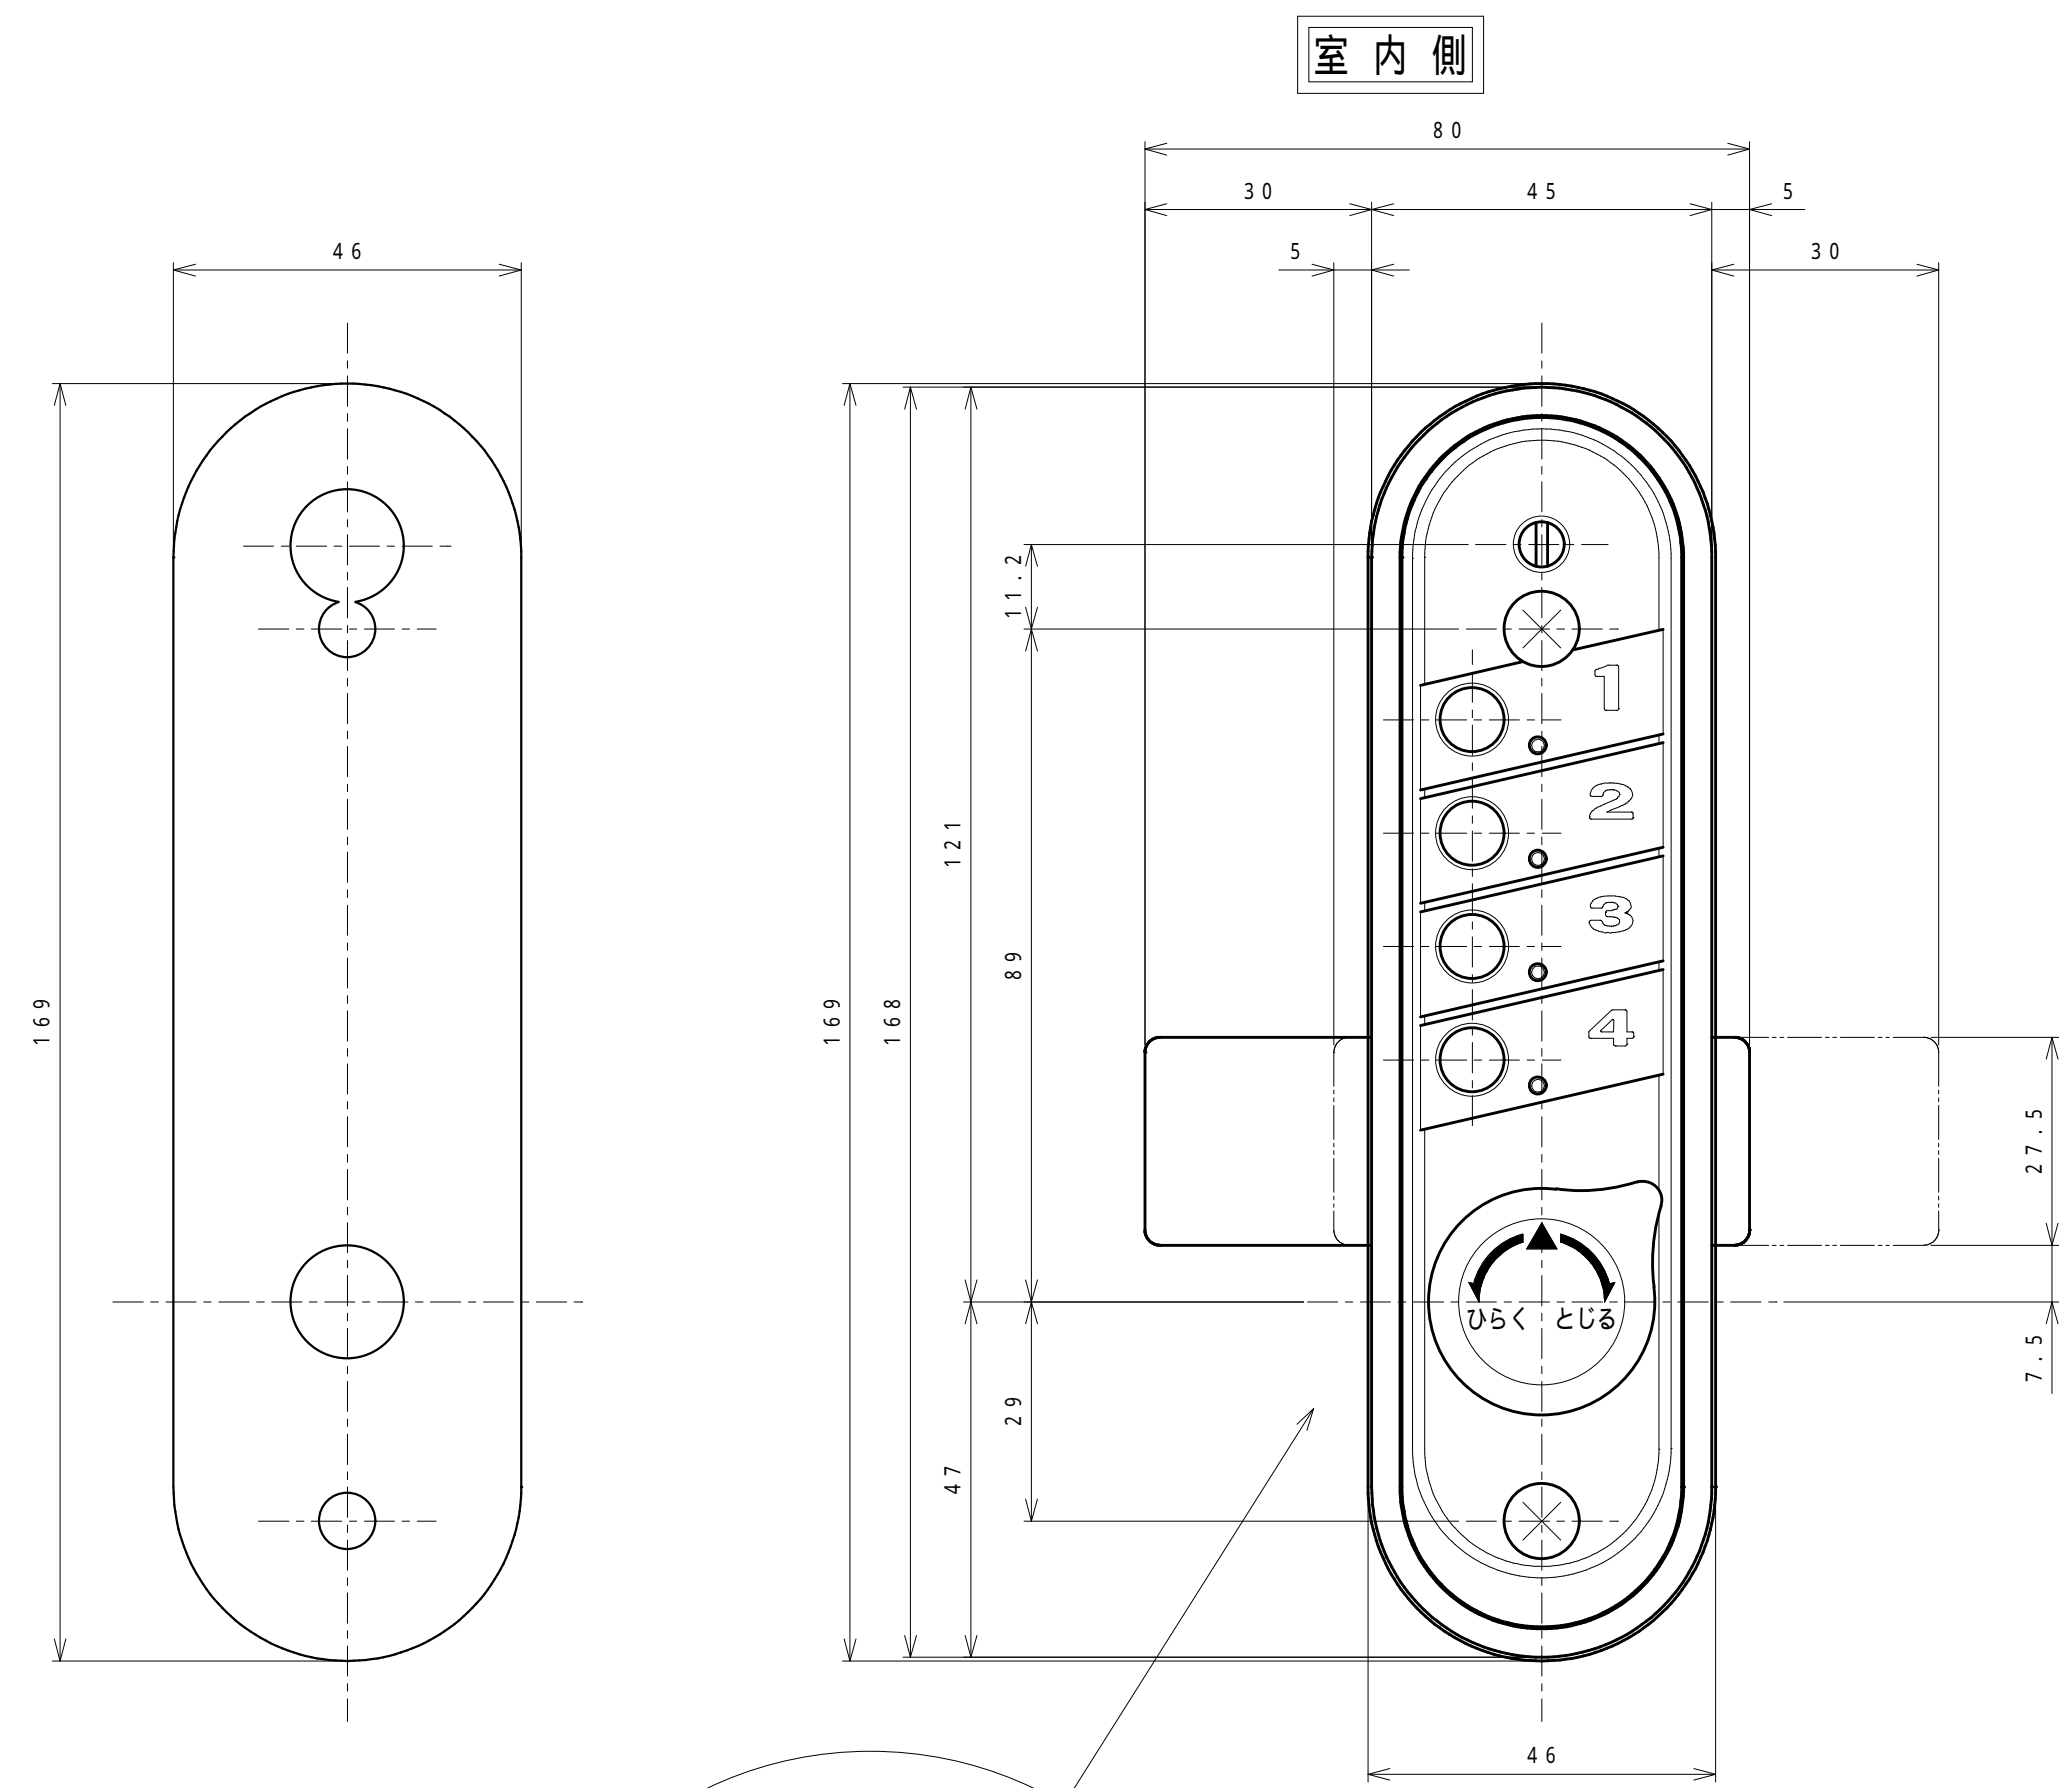

室内側

室外側

室内側シート

室内側

室外側

室内側

室内座用シート

室外側

受箱用シート

暗証番号変更用バネ
A寸法 5.5 2.6mm

施錠方向表示シール
各吊元、使用勝手に合わせ、
ノブの中心部またはドアに
張付け、ご使用ください。

施錠方向表示シール

適用品番 KL04744

室内座用シート

室外側

受箱用シート

暗証番号変更用パネ
A寸法 55 26mm

施錠方向表示シール
各吊元、使用勝手に合わせ、
ノブの中心部またはドアに
張付け、ご使用ください。

施錠方向表示シール

適用品番 KL04744A