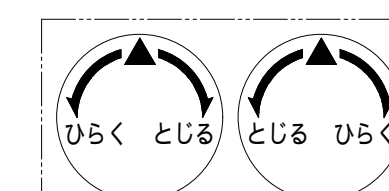

室内側

室外側

室内側シート

室内側

室外側

室内側

室内座用シート

室外側

受箱用シート

暗証番号変更用バネ
A寸法 5.5 2.6mm

施錠方向表示シール
各吊元、使用勝手に合わせ、
ノブの中心部またはドアに
張付け、ご使用ください。

施錠方向表示シール

適用品番 KL04744

室内座用シート

室外側

受箱用シート

暗証番号変更用パネ
A寸法 55 26mm

施錠方向表示シール
各吊元、使用勝手に合わせ、
ノブの中心部またはドアに
張付け、ご使用ください。

施錠方向表示シール

適用品番 KL04744A