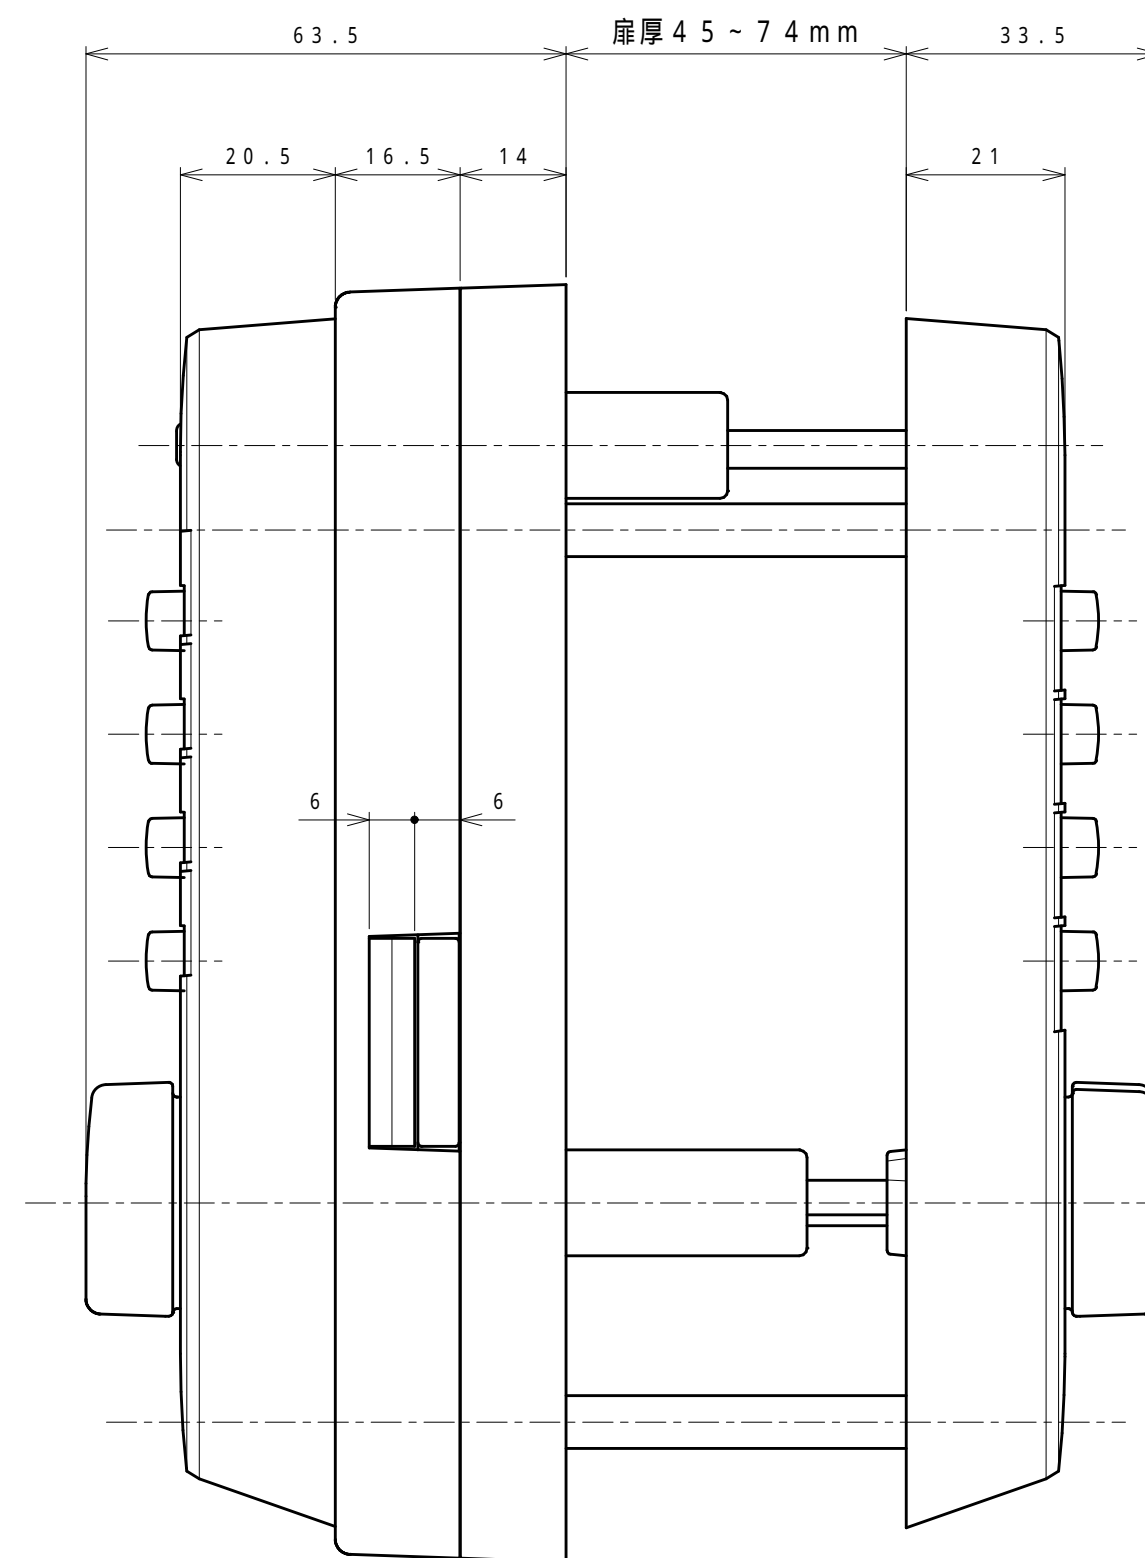

室内側

室外側

室内側シート

室内側

室外側

室内側

室内座用シート

室外側

受箱用シート

暗証番号変更用バネ
A寸法 5.5 2.6mm

施錠方向表示シール
各吊元、使用勝手に合わせ、
ノブの中心部またはドアに
張付け、ご使用ください。

施錠方向表示シール

適用品番 KL04744

室内座用シート

室外側

受箱用シート

暗証番号変更用パネ
A寸法 55 26mm

施錠方向表示シール
各吊元、使用勝手に合わせ、
ノブの中心部またはドアに
張付け、ご使用ください。

施錠方向表示シール

適用品番 KL04744A