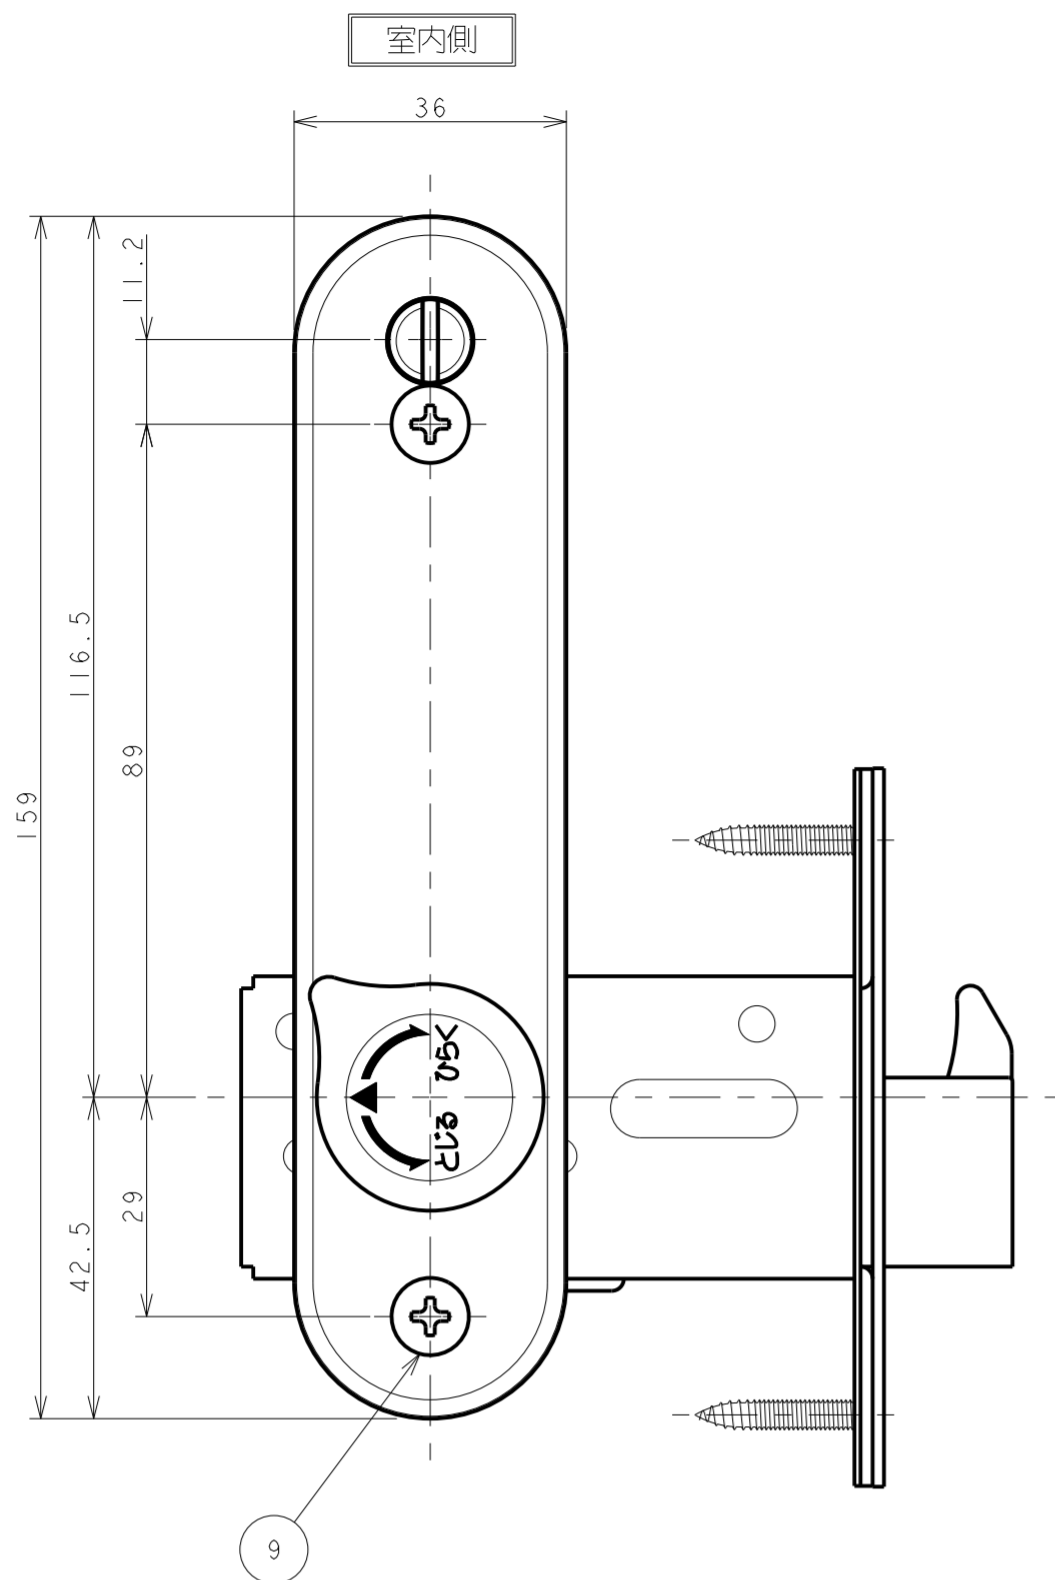

室内側

室外側

室内側シート

室内側

室外側

室内側

室内座用シート

室外側

受箱用シート

暗証番号変更用バネ
A寸法 5.5 2.6mm

施錠方向表示シール
各吊元、使用勝手に合わせ、
ノブの中心部またはドアに
張付け、ご使用ください。

施錠方向表示シール

適用品番 KL04744

室内座用シート

室外側

受箱用シート

暗証番号変更用パネ
A寸法 55 26mm

施錠方向表示シール
各吊元、使用勝手に合わせ、
ノブの中心部またはドアに
張付け、ご使用ください。

施錠方向表示シール

適用品番 KL04744A