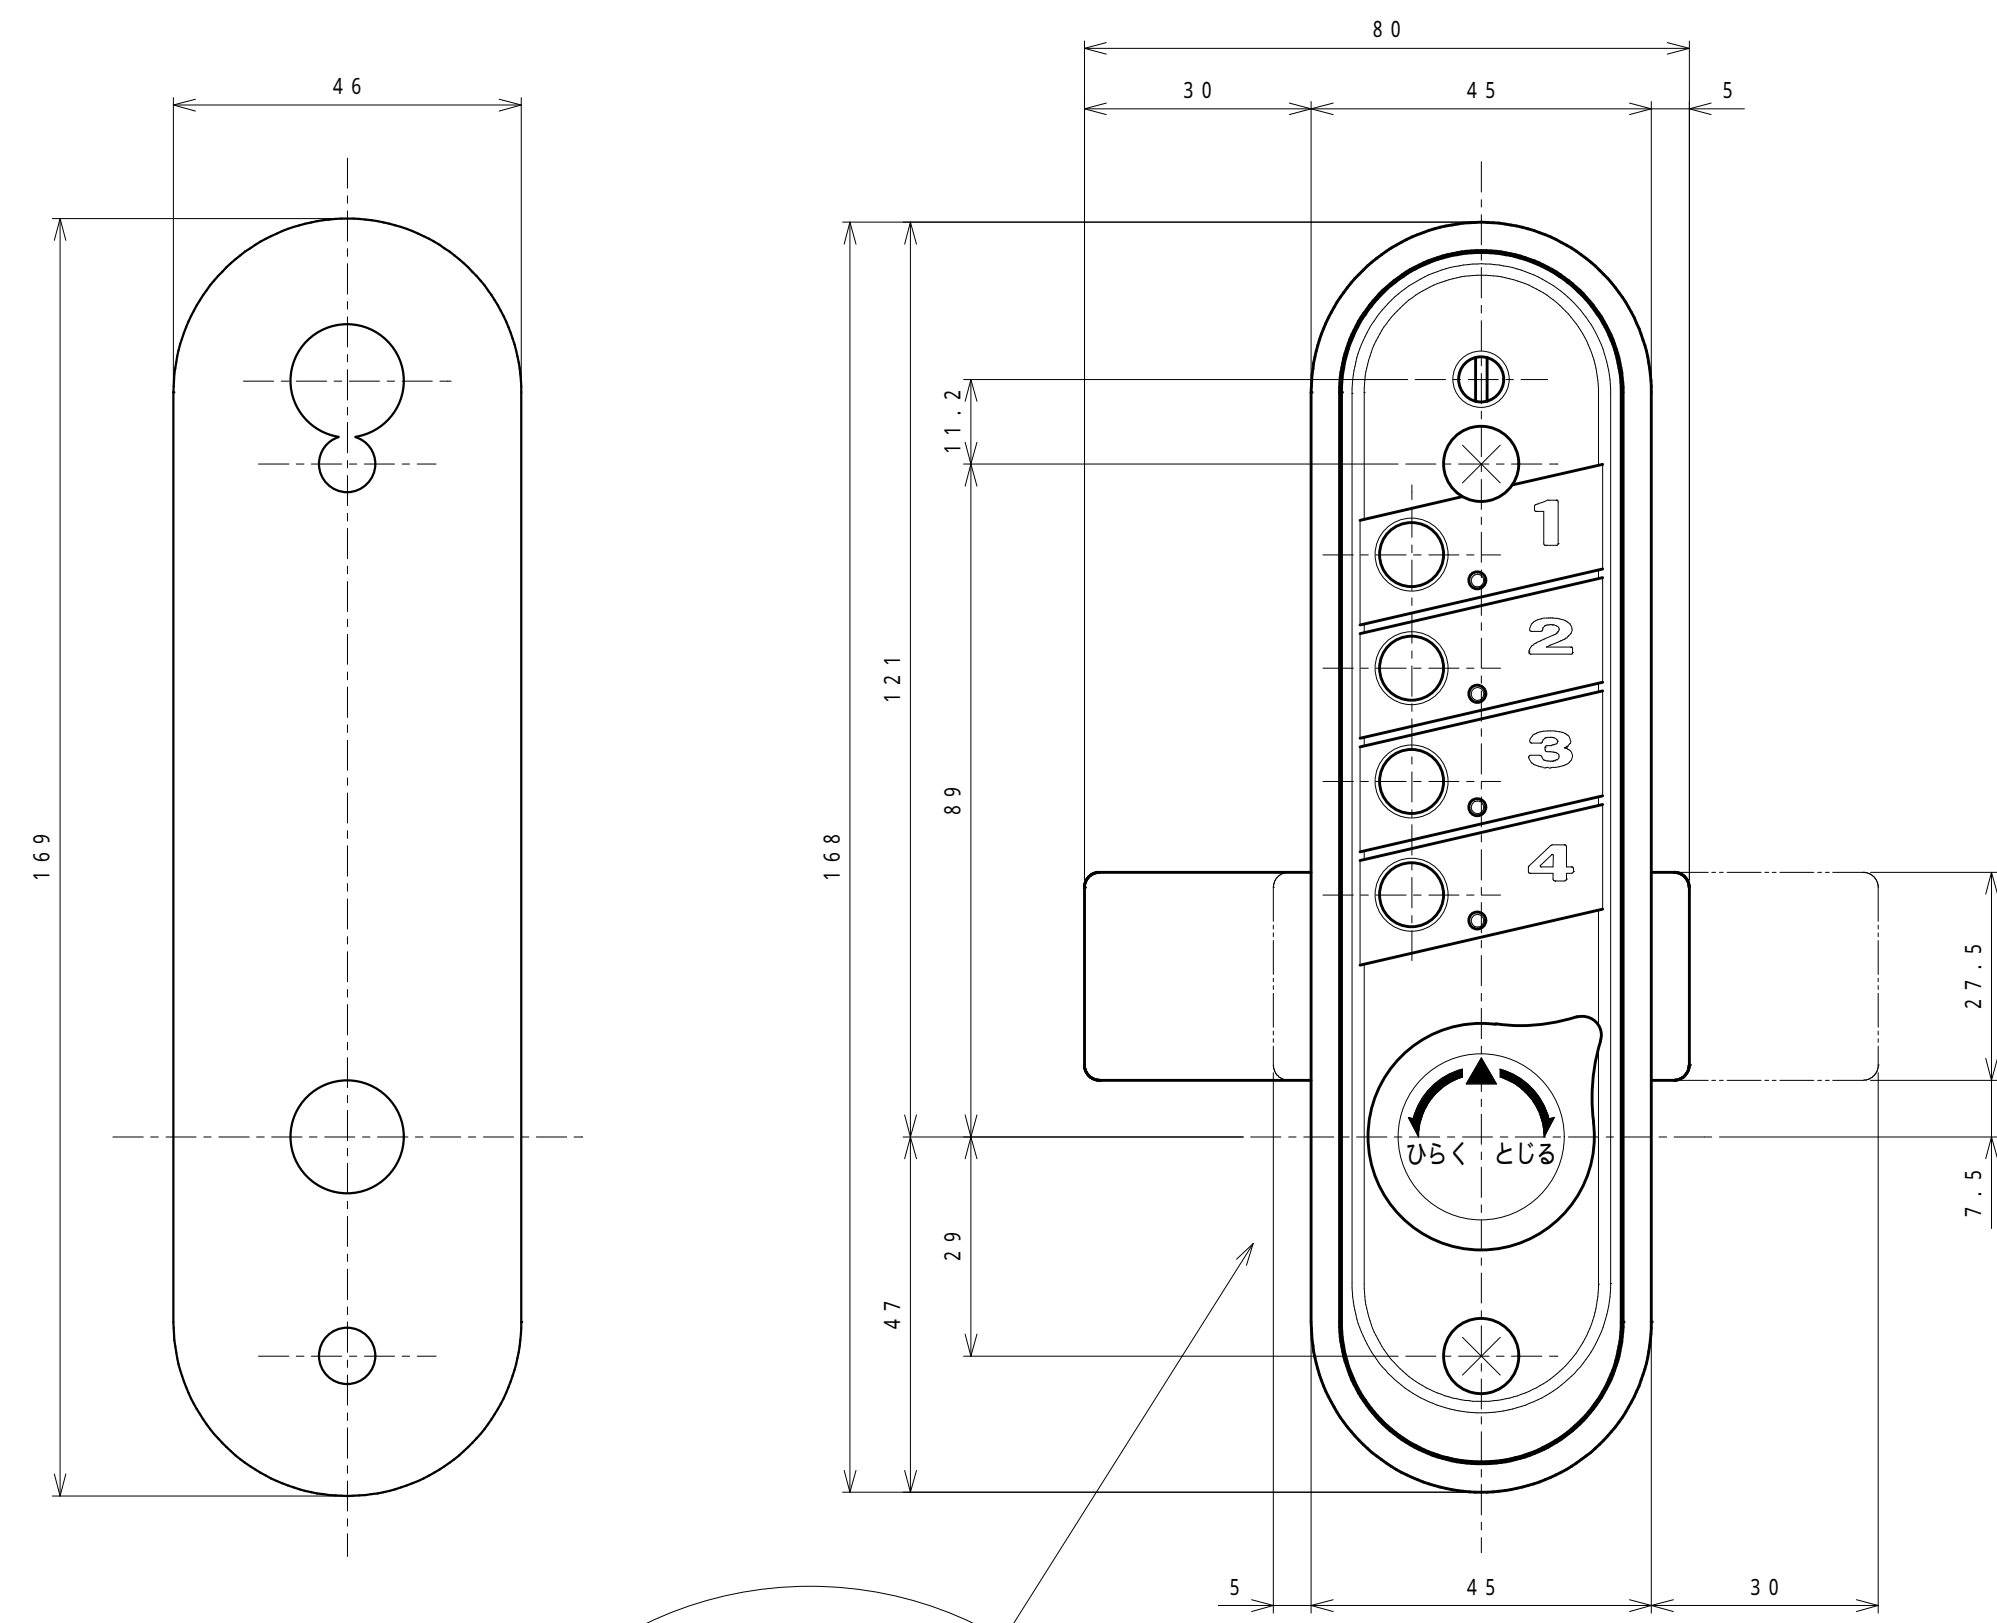

室内側

室外側

室内側シート

室内側

室外側

室内側

室内座用シート

室外側

受箱用シート

暗証番号変更用バネ
A寸法 5.5 2.6mm

施錠方向表示シール
各吊元、使用勝手に合わせ、
ノブの中心部またはドアに
張付け、ご使用ください。

施錠方向表示シール

適用品番 KL04744

室内座用シート

室外側

受箱用シート

暗証番号変更用パネ
A寸法 55 26mm

施錠方向表示シール
各吊元、使用勝手に合わせ、
ノブの中心部またはドアに
張付け、ご使用ください。

施錠方向表示シール

適用品番 KL04744A