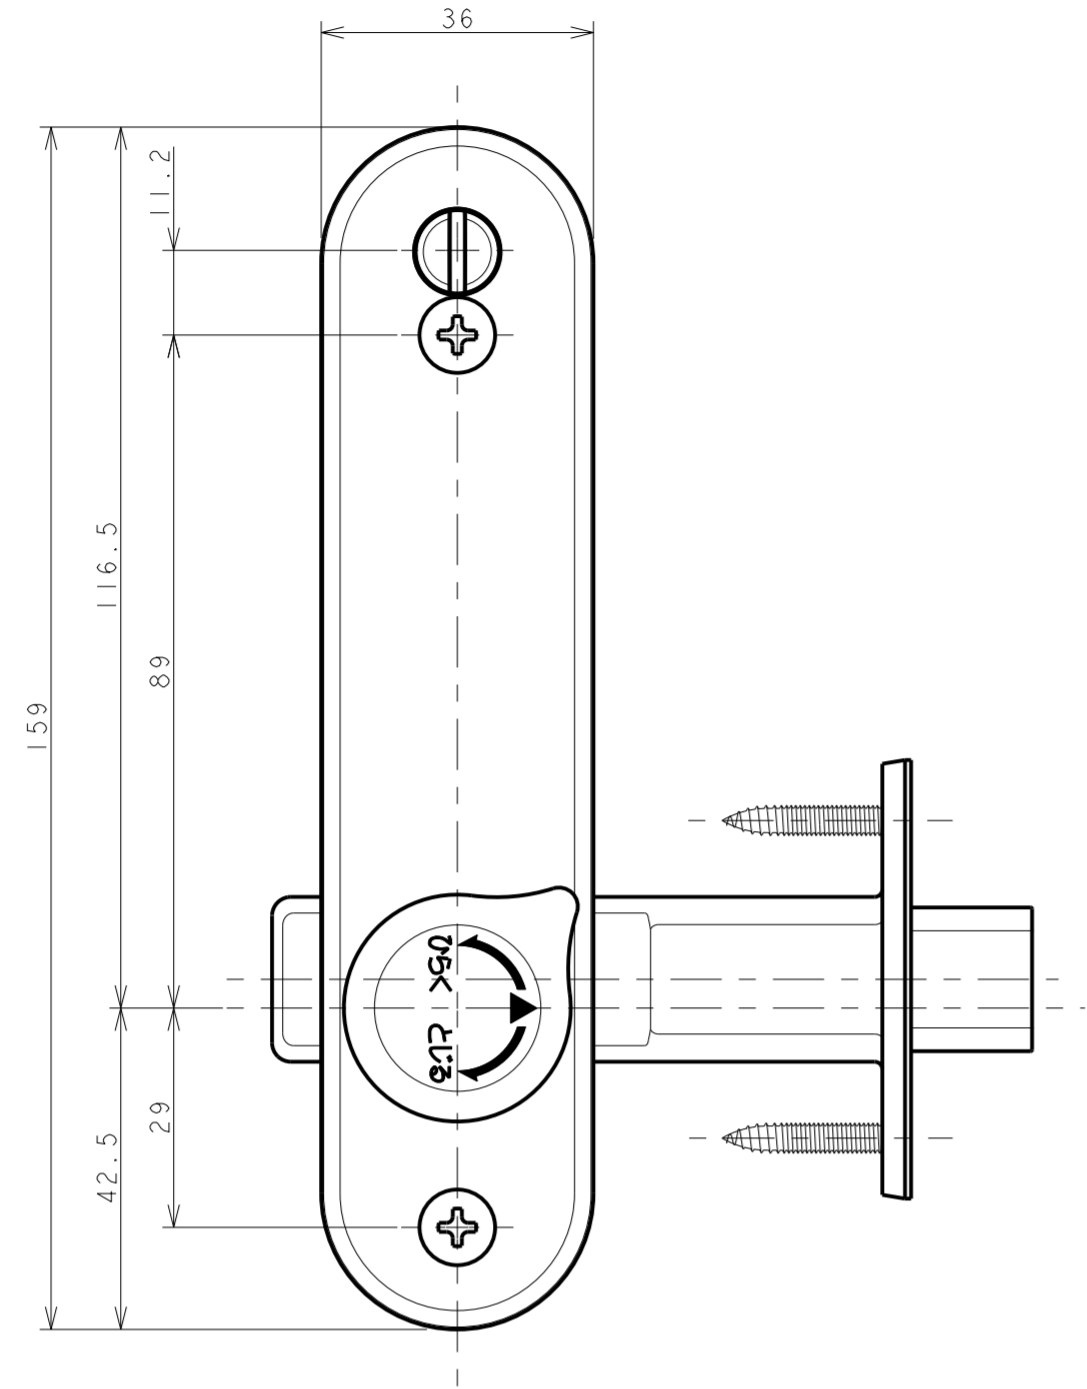

室内側

室外側

室内側シート

室内側

室外側

室内側

室内座用シート

室外側

受箱用シート

暗証番号変更用バネ
A寸法 5.5 2.6mm

施錠方向表示シール
各吊元、使用勝手に合わせ、
ノブの中心部またはドアに
張付け、ご使用ください。

施錠方向表示シール

適用品番 KL04744

室内座用シート

室外側

受箱用シート

暗証番号変更用パネ
A寸法 55 26mm

施錠方向表示シール
各吊元、使用勝手に合わせ、
ノブの中心部またはドアに
張付け、ご使用ください。

施錠方向表示シール

適用品番 KL04744A