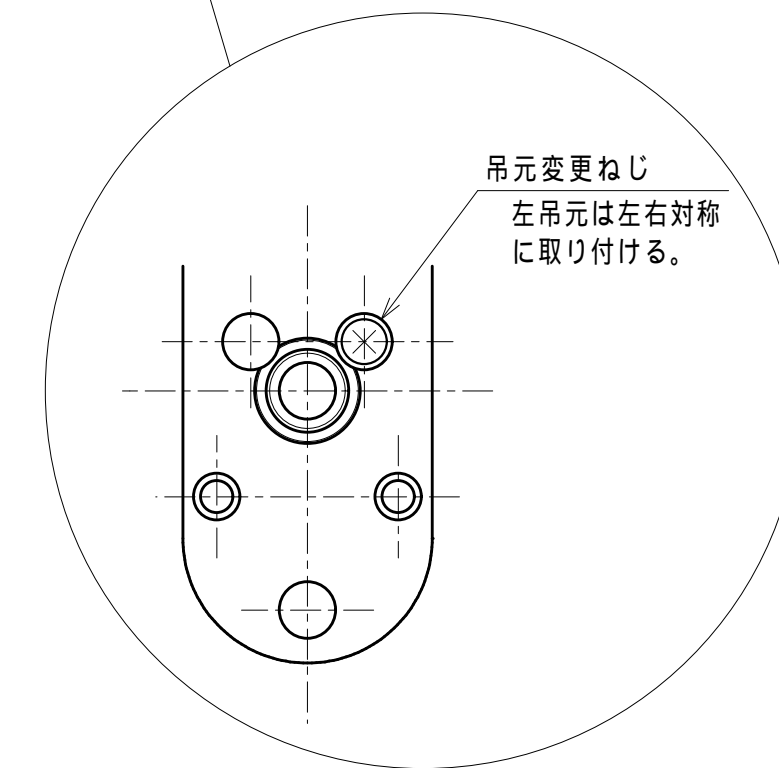

室内側

室外側

室内側シート

室内側

室外側

室内側

室内座用シート

室外側

受箱用シート

暗証番号変更用バネ
A寸法 5.5 2.6mm

施錠方向表示シール
各吊元、使用勝手に合わせ、
ノブの中心部またはドアに
張付け、ご使用ください。

施錠方向表示シール

適用品番 KL04744

室内座用シート

室外側

受箱用シート

暗証番号変更用パネ
A寸法 55 26mm

施錠方向表示シール
各吊元、使用勝手に合わせ、
ノブの中心部またはドアに
張付け、ご使用ください。

施錠方向表示シール

適用品番 KL04744A