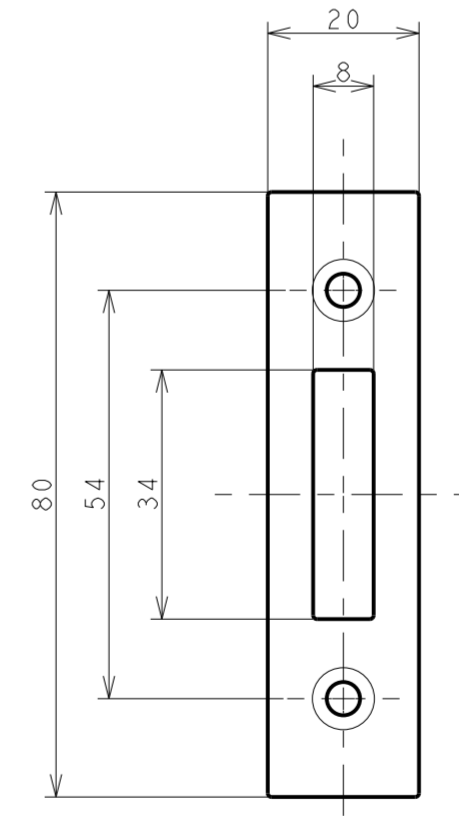

室内側

室外側

室内側シート

室内側

室外側

室内側

室内座用シート

室外側

受箱用シート

暗証番号変更用バネ
A寸法 5.5 2.6mm

施錠方向表示シール
各吊元、使用勝手に合わせ、
ノブの中心部またはドアに
張付け、ご使用ください。

施錠方向表示シール

適用品番 KL04744

室内座用シート

室外側

受箱用シート

暗証番号変更用パネ
A寸法 55 26mm

施錠方向表示シール
各吊元、使用勝手に合わせ、
ノブの中心部またはドアに
張付け、ご使用ください。

施錠方向表示シール

適用品番 KL04744A