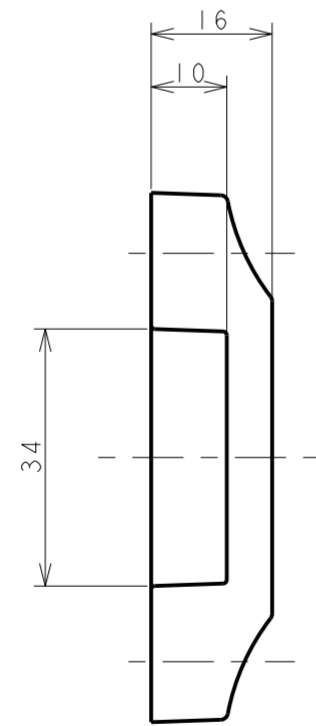

室内側

室外側

室内側シート

室内側

室外側

室内側

室内座用シート

室外側

受箱用シート

暗証番号変更用バネ
A寸法 5.5 2.6mm

施錠方向表示シール
各吊元、使用勝手に合わせ、
ノブの中心部またはドアに
張付け、ご使用ください。

施錠方向表示シール

適用品番 KL04744

室内座用シート

室外側

受箱用シート

暗証番号変更用パネ
A寸法 55 26mm

施錠方向表示シール
各吊元、使用勝手に合わせ、
ノブの中心部またはドアに
張付け、ご使用ください。

施錠方向表示シール

適用品番 KL04744A