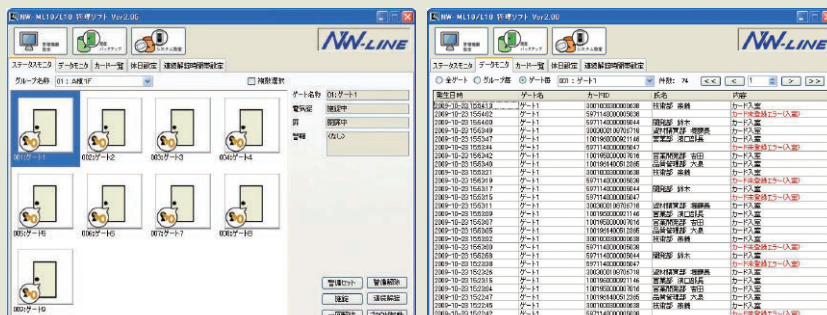

ART

NW-LINE

ネットワークリーダー
NW-ML10/R-ML10

*生産終了予定品

「楽天Edy」ナンバー対応の 簡易型出入管理システム

FeliCa・MIFARE®
併用可能

楽天Edy
カードで。 おサイフ
ケータイ®で。

IDカードの新しいかたちを実現、「**楽天Edy**」

NW-LINE ネットワークリーダー FeliCa・MIFARE®対応 NW-ML10
FeliCa・MIFARE®対応 R-ML10 (カードロックタイプ)
*R-ML10のみ生産終了予定品

新機能：FeliCa・MIFARE®対応

2種類のカードを併用できる

- ・最大登録人員数 : 5,000名
- ・履歴データ保存件数
リーダー本体: 10,000件
履歴管理ソフト: 100,000件

履歴管理ソフト

ログを抽出して報告書を作成可能。
(CSV形式にて出力)

カードの一括登録・抹消ができる。

上記2機能を満たすためには、弊社HPから専用ソフトをダウンロードする必要があります。

●ソフト画面 わかりやすいアイコン表示で操作をサポート

NW-ML10の特長

▶▶ 電気錠の制御機能をリーダーに集約

これまで上位装置で持っていた電気錠の制御機能をリーダーに集約。制御部を一体化したので、シンプルな機器構成が可能です。