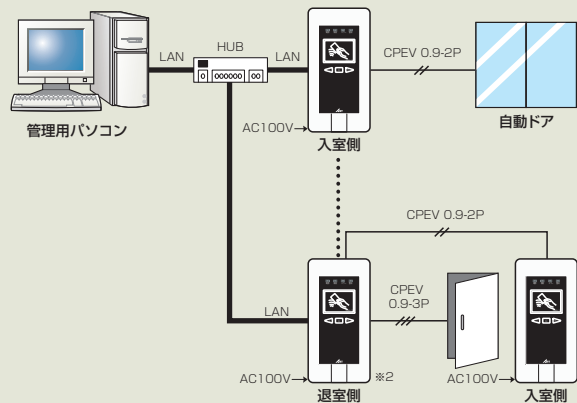

▶▶ 省配線を実現

リーダーの配線は、電気錠との接続、管理用パソコンとのLAN接続、そしてAC100Vの電源接続のみ。省配線を実現しました。

▶▶ Webブラウザで登録・設定が可能

Internet Explorer 6.0以上のブラウザソフトで登録・設定が可能。専用ソフトのインストールは不要です。

▶▶ フレキシブルなシステム構築が可能

スタンドアロンではカードロック、ネットワークを利用すれば出入管理装置として使えます。

●おサイフケータイとは

FeliCa機能を搭載したNTTドコモ、au、ソフトバンク各社の携帯電話。FeliCa機能に様々なサービスが組み合わさり、ショッピングや会員認証などがケータイひとつで実現できます。電子マネーとしての利用の他、ポイントカードや映画やコンサートなどのチケットのように使うこともできます。

※電子マネー「楽天Edy」を起動し、画面上のガイドランスに従って初期設定を行ってください。

SHOPPING ショッピング	KEY/ID 鍵や社員証	TICKET チケット
TRANSPORT 乗車券	MEMBER'S CARD ポイントカード	ONLINE SHOPPING オンラインショッピング

▶▶ システム構成図 ◀◀

基本システム

操作表示器は、リーダー1台につき2台接続できます。
※1 両面対応時は退室側になります。

簡易管理システム

パソコンはWebブラウザを利用できるものをご用意してください。
Internet Explorer 6.0以上
※2 両面対応時は退室側になります。

一括管理システム

最大120扉まで接続可能です。

▶▶ 主な仕様 ◀◀