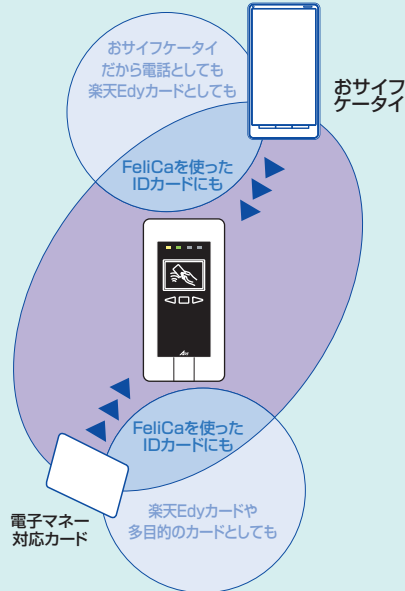

▶▶ 省配線を実現

リーダーの配線は、電気錠との接続、管理用パソコンとのLAN接続、そしてAC100Vの電源接続のみ。省配線を実現しました。

▶▶ Webブラウザで登録・設定が可能

Internet Explorer 6.0以上のブラウザソフトで登録・設定が可能。専用ソフトのインストールは不要です。

▶▶ フレキシブルなシステム構築が可能

スタンドアロンではカードロック、ネットワークを利用すれば出入管理装置として使えます。

▶▶ カードリーダーに直接登録

ご利用の登録件数は最大5,000件まで登録可能。履歴件数はリーダー本体に最大10,000件まで保存できます（簡易管理／一括管理時）。また、履歴管理ソフト利用時は、パソコン本体に100,000件まで保存できます。

▶▶ 増設にも対応

履歴管理ソフトを利用すれば、最大120扉まで増設可能です。

ナンバー対応の出入管理システム

●適応カード

FeliCa対応

MIFARE®対応

ご指定フォーマットに対応します。
ご相談ください。

●FeliCa技術

FeliCaは、ソニーが開発した非接触ICカード技術方式です。1枚で、複数の用途に対応する大容量と高いセキュリティを備え、カードはもちろん携帯電話にも採用されています。

●楽天Edyとは

楽天Edyは誰でも簡単にご利用いただけるプリペイド型の電子マネーサービスです。楽天Edy加盟店の店頭で楽天Edyを軽くタッチするだけで簡単にお支払いが完了します。残高がなくなった場合にはチャージ(入金)することで、繰り返しご利用いただけます。