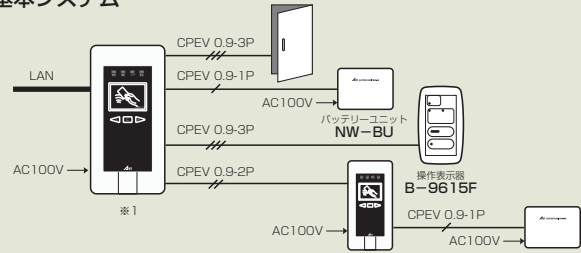

▶▶ システム構成図 ◀◀

基本システム

操作表示器は、リーダー1台につき2台接続できます。
※1 両面対応時は退室側になります。

簡易管理システム

パソコンはWebブラウザを利用できるものをご用意してください。
Internet Explorer 6.0以上
※2 両面対応時は退室側になります。

一括管理システム

最大120扉まで接続可能です。

▶▶ 主な仕様 ◀◀