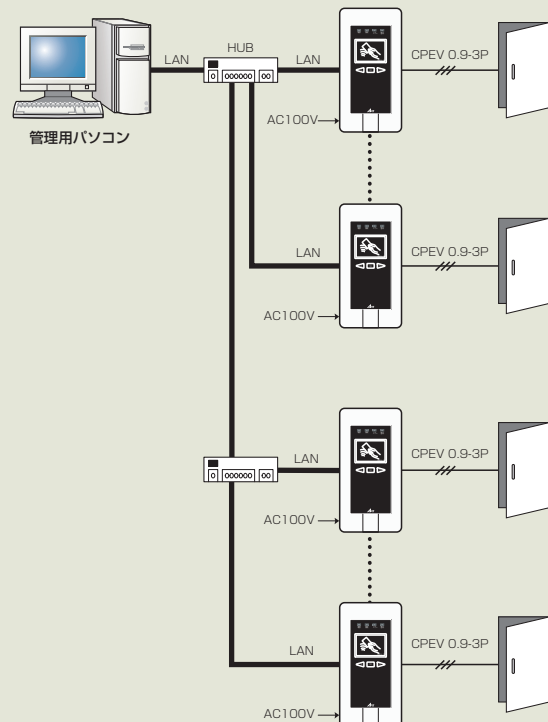

▶▶ システム構成図 ◀◀

基本システム

操作表示器は、リーダー1台につき2台接続できます。
※1 両面対応時は退室側になります。

簡易管理システム

パソコンはWebブラウザを利用できるものをご用意してください。
Internet Explorer 6.0以上
※2 両面対応時は退室側になります。

一括管理システム

最大120扉まで接続可能です。

▶▶ 主な仕様 ◀◀

		NW-ML10		R-ML10				
外形	寸法	<div style="display: flex; justify-content: space-around;"> <div style="text-align: center;"> <p>●NW-ML10</p> </div> <div style="text-align: center;"> <p>●R-ML10</p> </div> </div> <p>●4個用スイッチボックス深型に取付可能 ●専用面付ボックスに取付可能</p>				*生産終了予定品		
	材質	樹脂製						
	仕上	光沢仕上げ						
	彩色	ホワイト						
	パネル	ダークグレー						
文字	ホワイト							
質量	約660g							
入力電源	AC100V±10% または DC24V 1.2A以上							
消費電力	11W							
適応カード	FeliCa/MIFARE*							
感知距離	約2cm							
制御方式	CPU制御							
通信方式	Ethernet							
データメモリー	SRAM メモリーバックアップ有り (電池寿命7年間・設置環境により電池寿命は変化します。)							
データ入力方式	操作ボタン または パソコン							
LED表示	電源	橙	解錠	緑	エラー	赤	警戒	赤・橙・緑
登録人員数	簡易管理システム/一括管理システム時5,000名、基本システム時100名 (推奨:登録時管理カード必須のため)							
履歴データ保存可能件数	10,000件				—			
操作ボタン	L、C、R							
警報ブザー	開扉警報、コジアク、施錠エラー、解錠エラー、本体蓋開、リーダーエラー							
使用環境	温度	0°C~50°C (結露なきこと)						
	設置場所	屋内専用						
外部入力	ループ入力	無電圧a接点	接点容量	DC24V 0.1A以上				1点
外部出力	解錠出力	無電圧a接点	接点容量	DC24V 0.3A以下				1点
	開扉出力	無電圧a接点	接点容量	DC24V 0.3A以下				1点
	警報出力	無電圧a接点	接点容量	DC24V 0.3A以下				1点
	警備セット出力	無電圧a接点	接点容量	DC24V 0.3A以下				1点
	RAS出力	無電圧b接点	接点容量	DC24V 0.3A以下				1点
	自動扉出力	無電圧a接点	接点容量	DC24V 0.3A以下				1点
操作表示器連続端子	一回解錠入力	無電圧a接点	接点容量	DC24V 0.1A以上				1点
	連続解錠入力	無電圧a接点	接点容量	DC24V 0.1A以上				1点
	解錠表示出力	有電圧		DC24V 20mA以下				
	開扉表示出力	有電圧		DC24V 20mA以下				
オプション	電源表示出力	有電圧		DC24V 20mA以下				
	操作表示器	最大2台接続可能						
	バッテリーユニット	NW-BU (外付) : リーダー本体1台あたりNW-BU 1台接続可能						