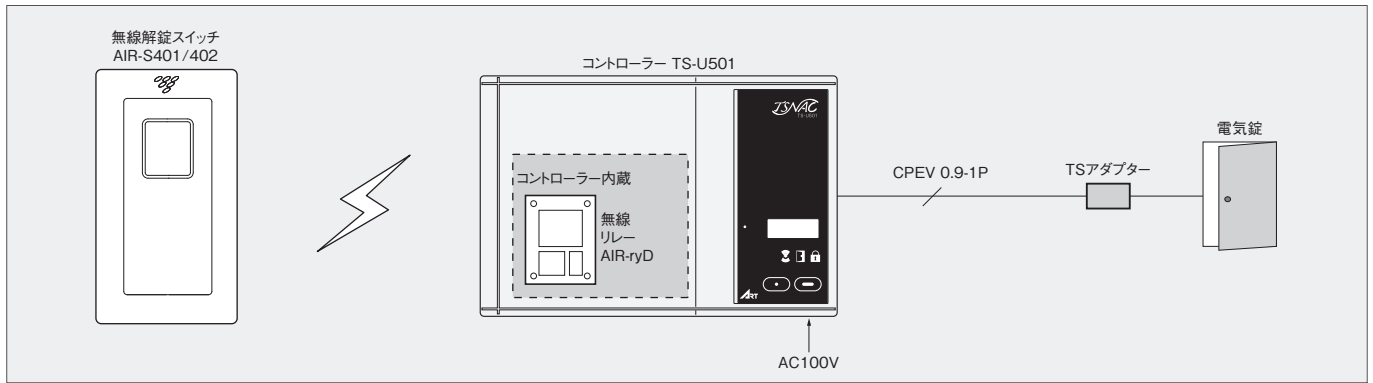

様々なシーンに対応します

- 見通し距離70mで離れた所から操作可能
- ボタンを押すたびに発電するから電池不要

※設置環境により感知距離が
異なります。

■ システム構成図

■ 外形図

■ 仕様

無線施解錠スイッチAIR-S401/402	
寸法 W×H×D (mm)	50×90×20
質量	約60g
彩色	ホワイト 艶有
電源電圧	無電源 (自己発電)
信号周波数	315MHz
電波到達距離	見通し70m程度 (周辺に障害物なきこと)
動作温度	-10℃~50℃
スイッチ耐久性	50,000回

無線リレー (DC) AIR-ryD	
寸法 W×H×D (mm)	56×38×26
質量	約40g
彩色	ホワイト 艶有
電源電圧	DC24V±10% (電気錠制御盤より供給)
信号周波数	315MHz
電波到達距離	見通し70m程度 (周辺に障害物なきこと)
出力	無電圧a接点 (接点容量DC24V 0.3A) 2点
動作温度	-10℃~50℃
回路図	<p>回路図</p> <p>(赤)24V</p> <p>(黒)GND</p> <p>AIR-ryD</p> <p>アンテナ(橙)</p> <p>コモン(灰)</p> <p>出力1(紫)</p> <p>出力2(黄)</p>
スイッチ登録数	最大20個