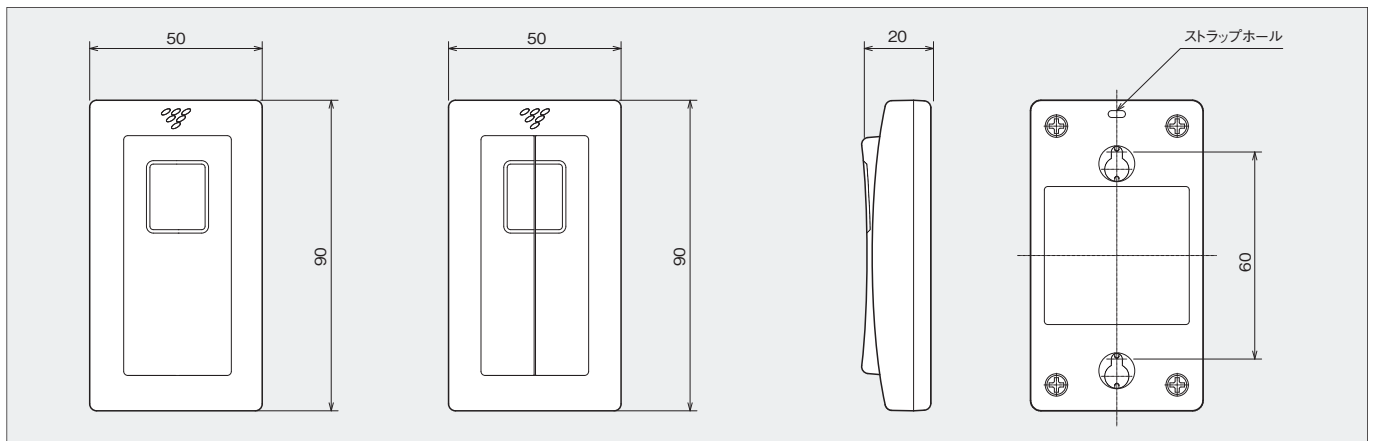

様々なシーンに対応します

- 見通し距離70mで離れた所から操作可能
- ボタンを押すたびに発電するから電池不要

※設置環境により感知距離が
異なります。

■ システム構成図

■ 外形図

■ 仕様

無線施解錠スイッチAIR-S401/402	
寸法 W×H×D (mm)	50×90×20
質量	約60g
彩色	ホワイト 艶有
電源電圧	無電源 (自己発電)
信号周波数	315MHz
電波到達距離	見通し70m程度 (周辺に障害物なきこと)
動作温度	-10℃~50℃
スイッチ耐久性	50,000回

無線リレー (DC) AIR-ryD	
寸法 W×H×D (mm)	56×38×26
質量	約40g
彩色	ホワイト 艶有
電源電圧	DC24V±10% (電気錠制御盤より供給)
信号周波数	315MHz
電波到達距離	見通し70m程度 (周辺に障害物なきこと)
出力	無電圧a接点 (接点容量DC24V 0.3A) 2点
動作温度	-10℃~50℃
回路図	<p>回路図</p> <p>(赤)24V</p> <p>(黒)GND</p> <p>AIR-ryD</p> <p>アンテナ(橙)</p> <p>コモン(灰)</p> <p>出力1(紫)</p> <p>出力2(黄)</p>
スイッチ登録数	最大20個