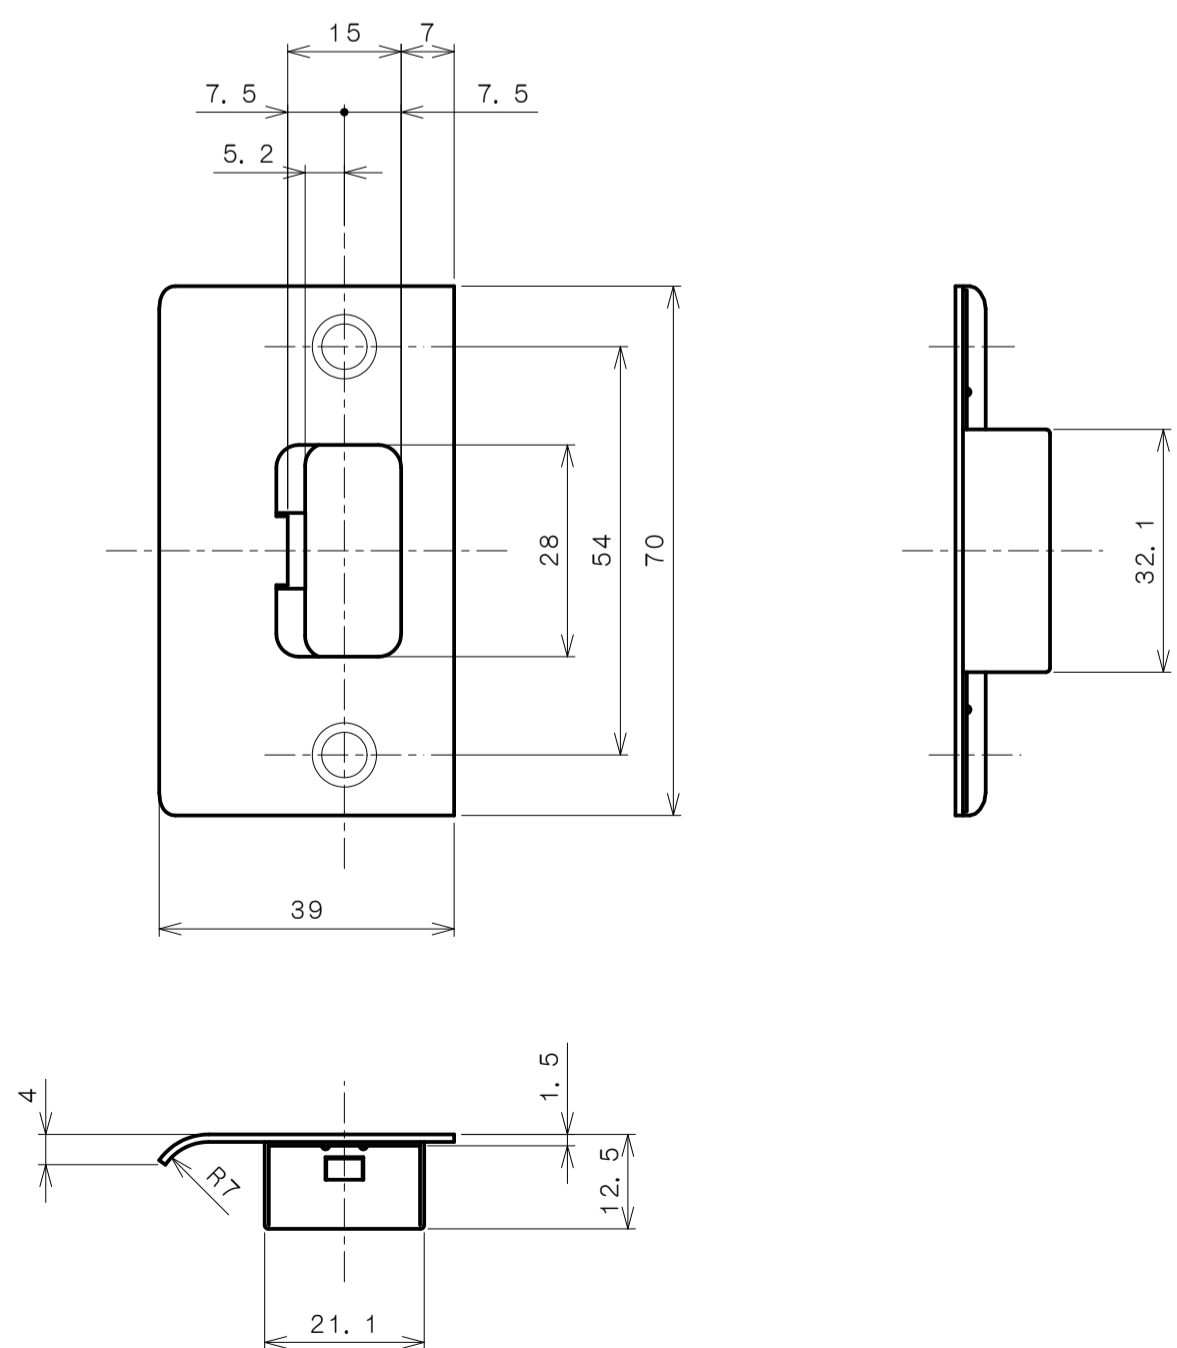

## TXS-G94R (R座 表示錠)

★ ( ) 寸法はバックセット60mm