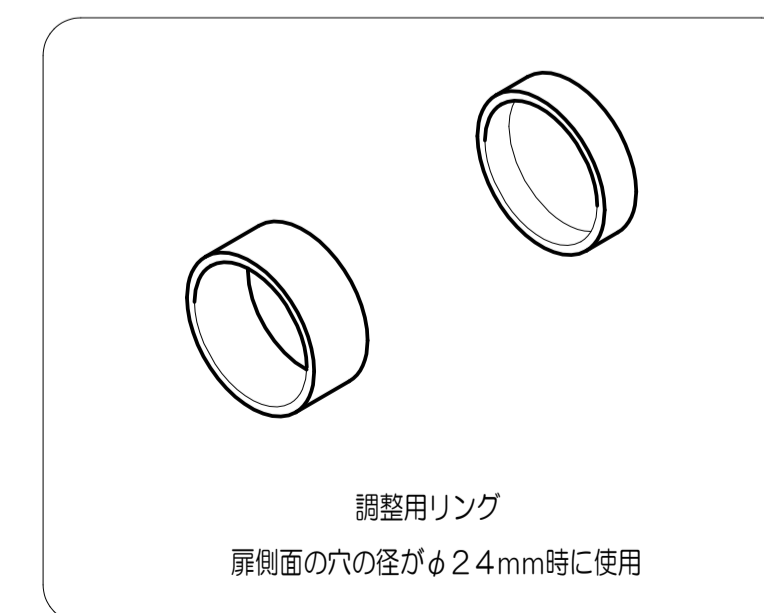

## TXS-G94R (R座 表示錠)

★ ( ) 寸法はバックセット60mm