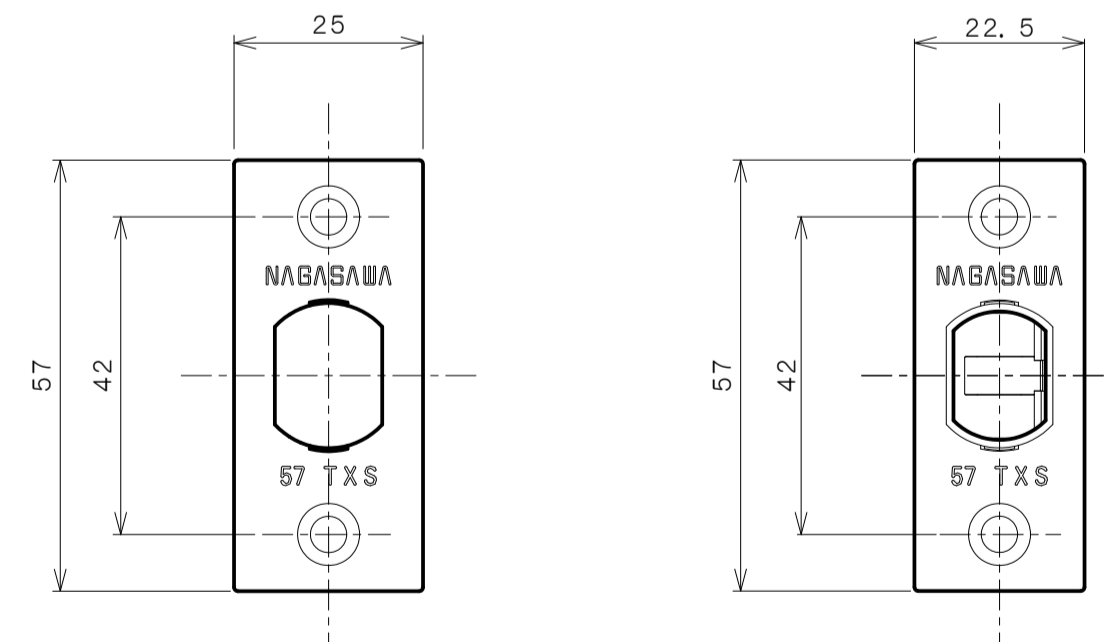

## TXS-G94R (R座 表示錠)

★ ( ) 寸法はバックセット60mm