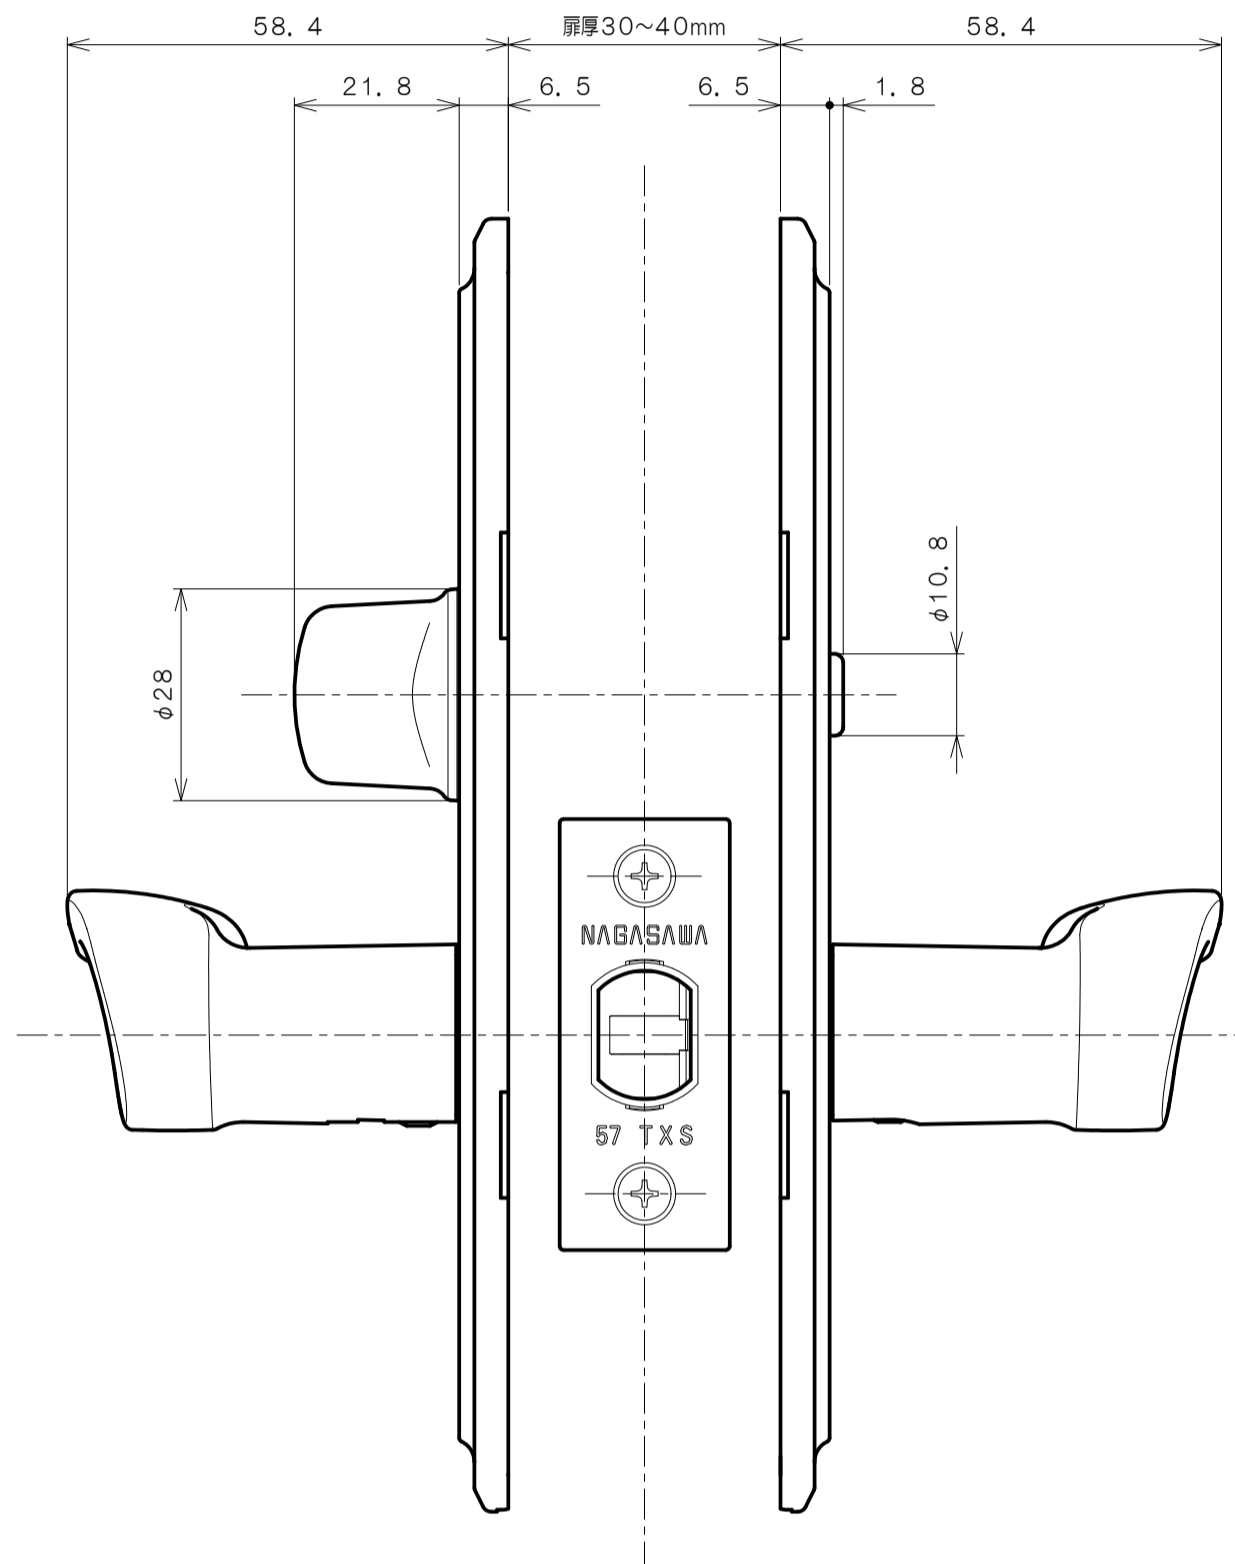

## TXS-G94R (R座 表示錠)

★ ( ) 寸法はバックセット60mm