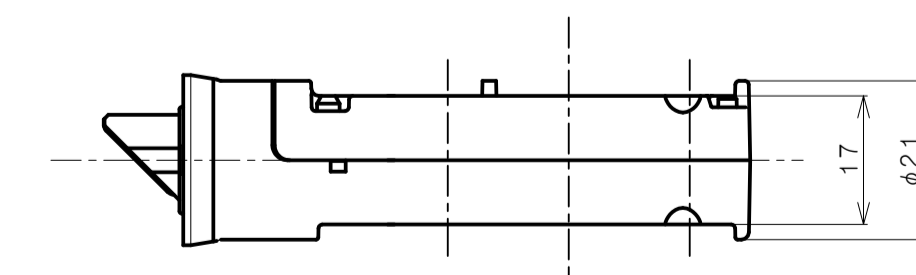

## TXS-G94R (R座 表示錠)

★ ( ) 寸法はバックセット60mm