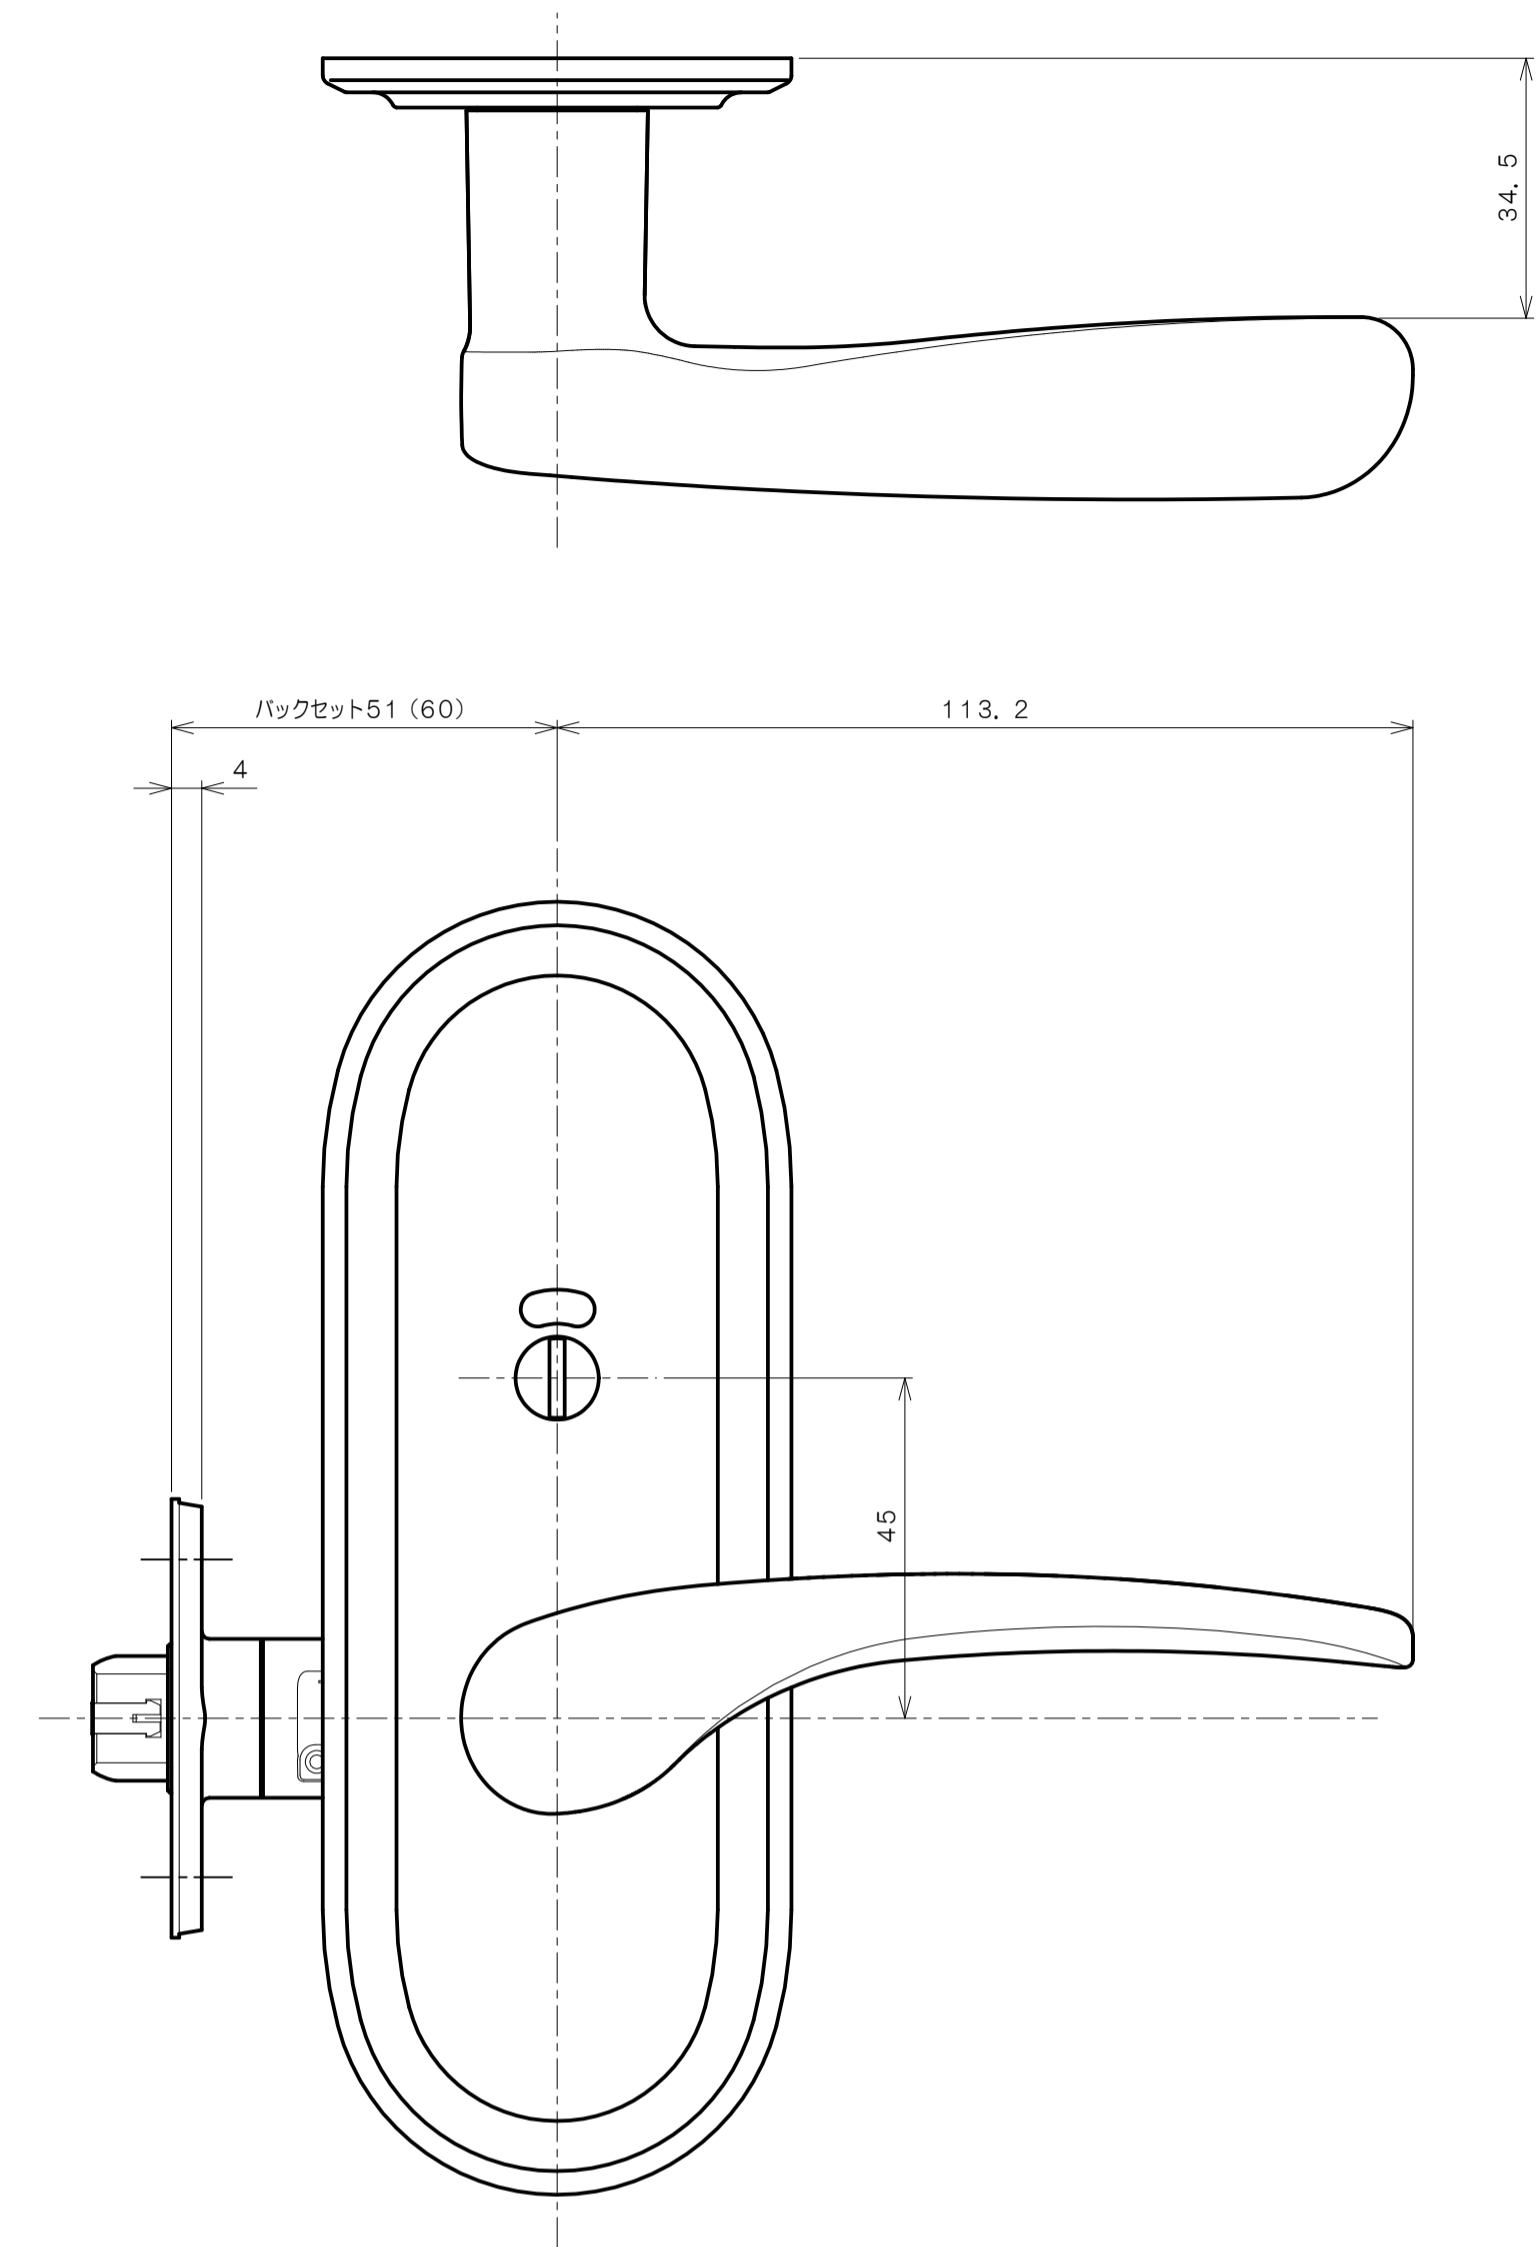

# TOMFUシリーズ

## TXS-G94R (R座 表示錠)

★ ( ) 寸法はバックセット60mm