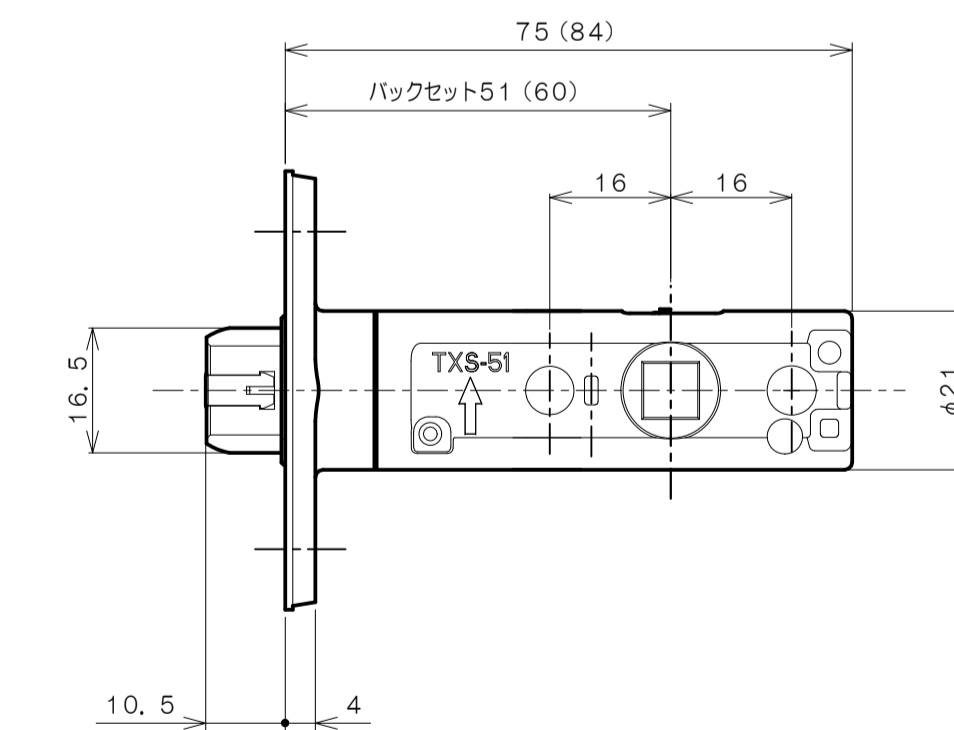

## TXS-G94R (R座 表示錠)

★ ( ) 寸法はバックセット60mm