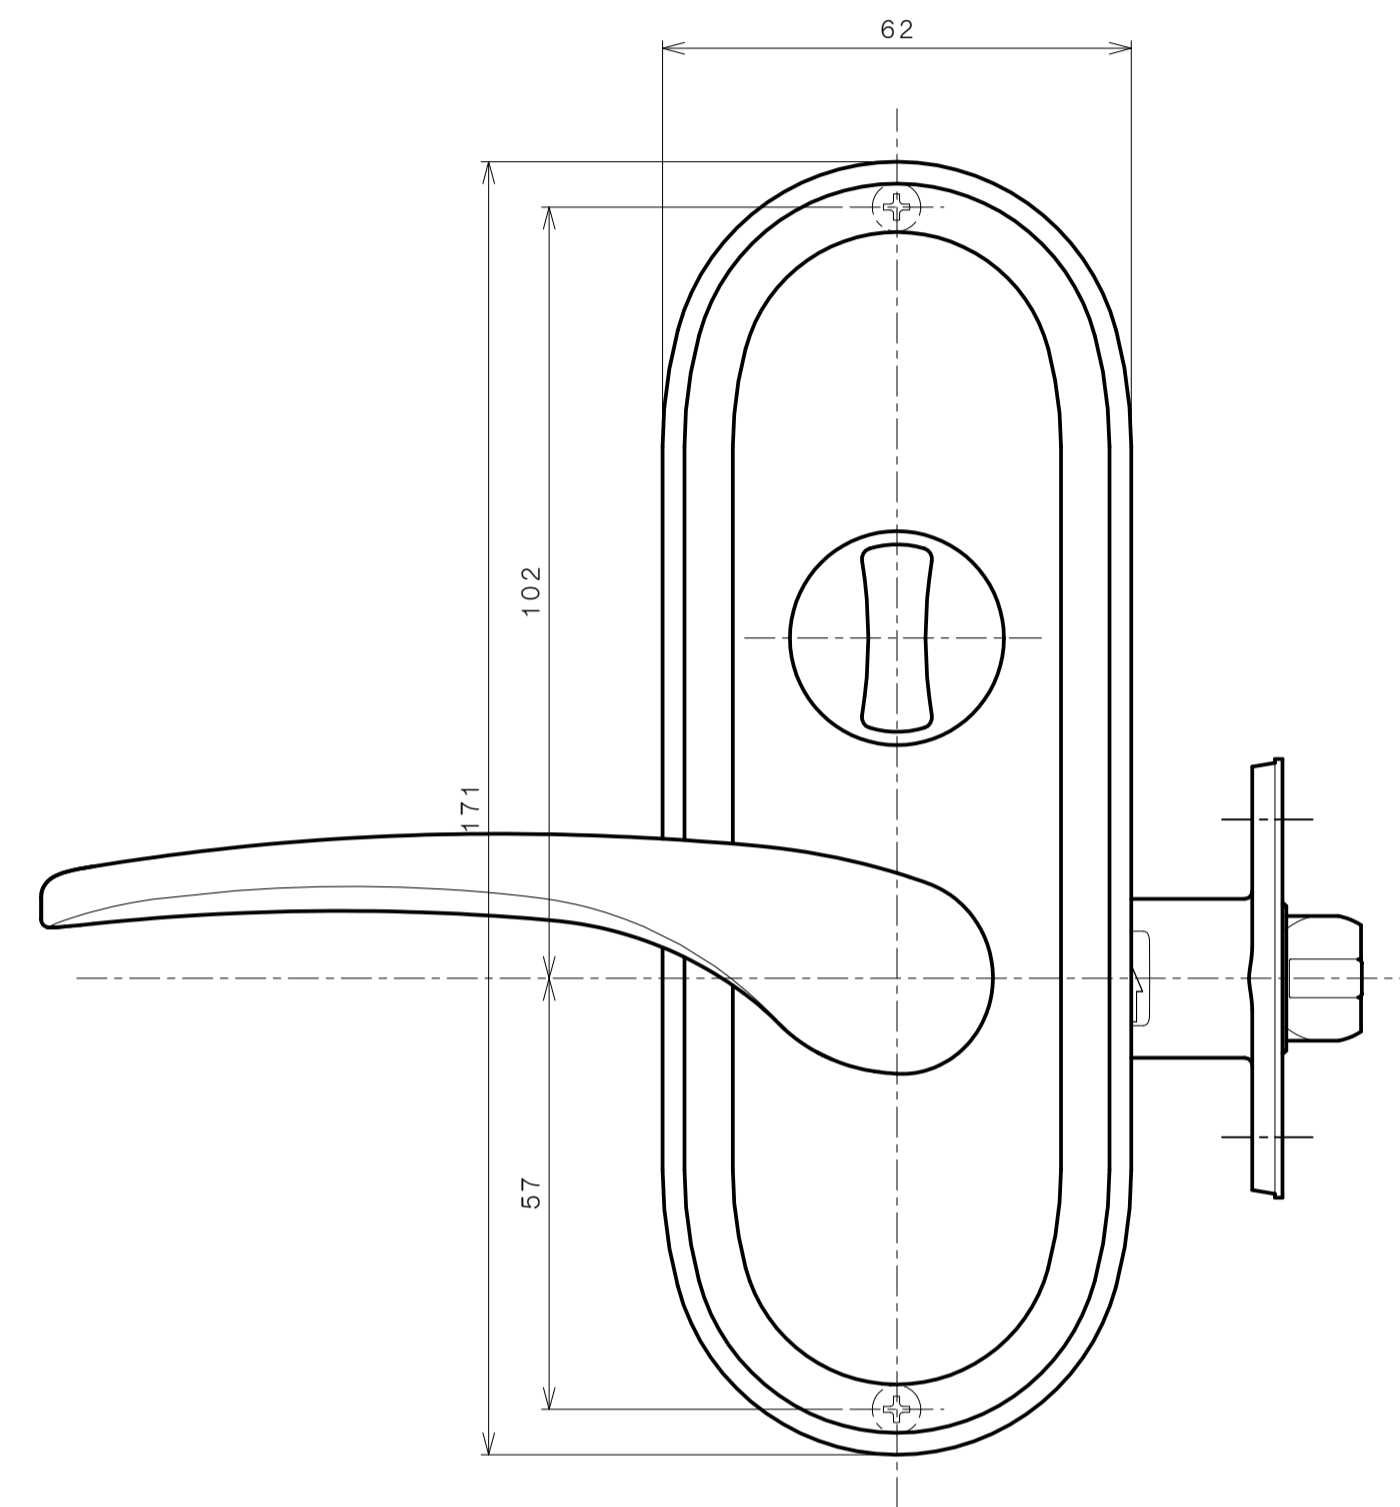

# TOMFUシリーズ

## TXS-G94R (R座 表示錠)

★ ( ) 寸法はバックセット60mm