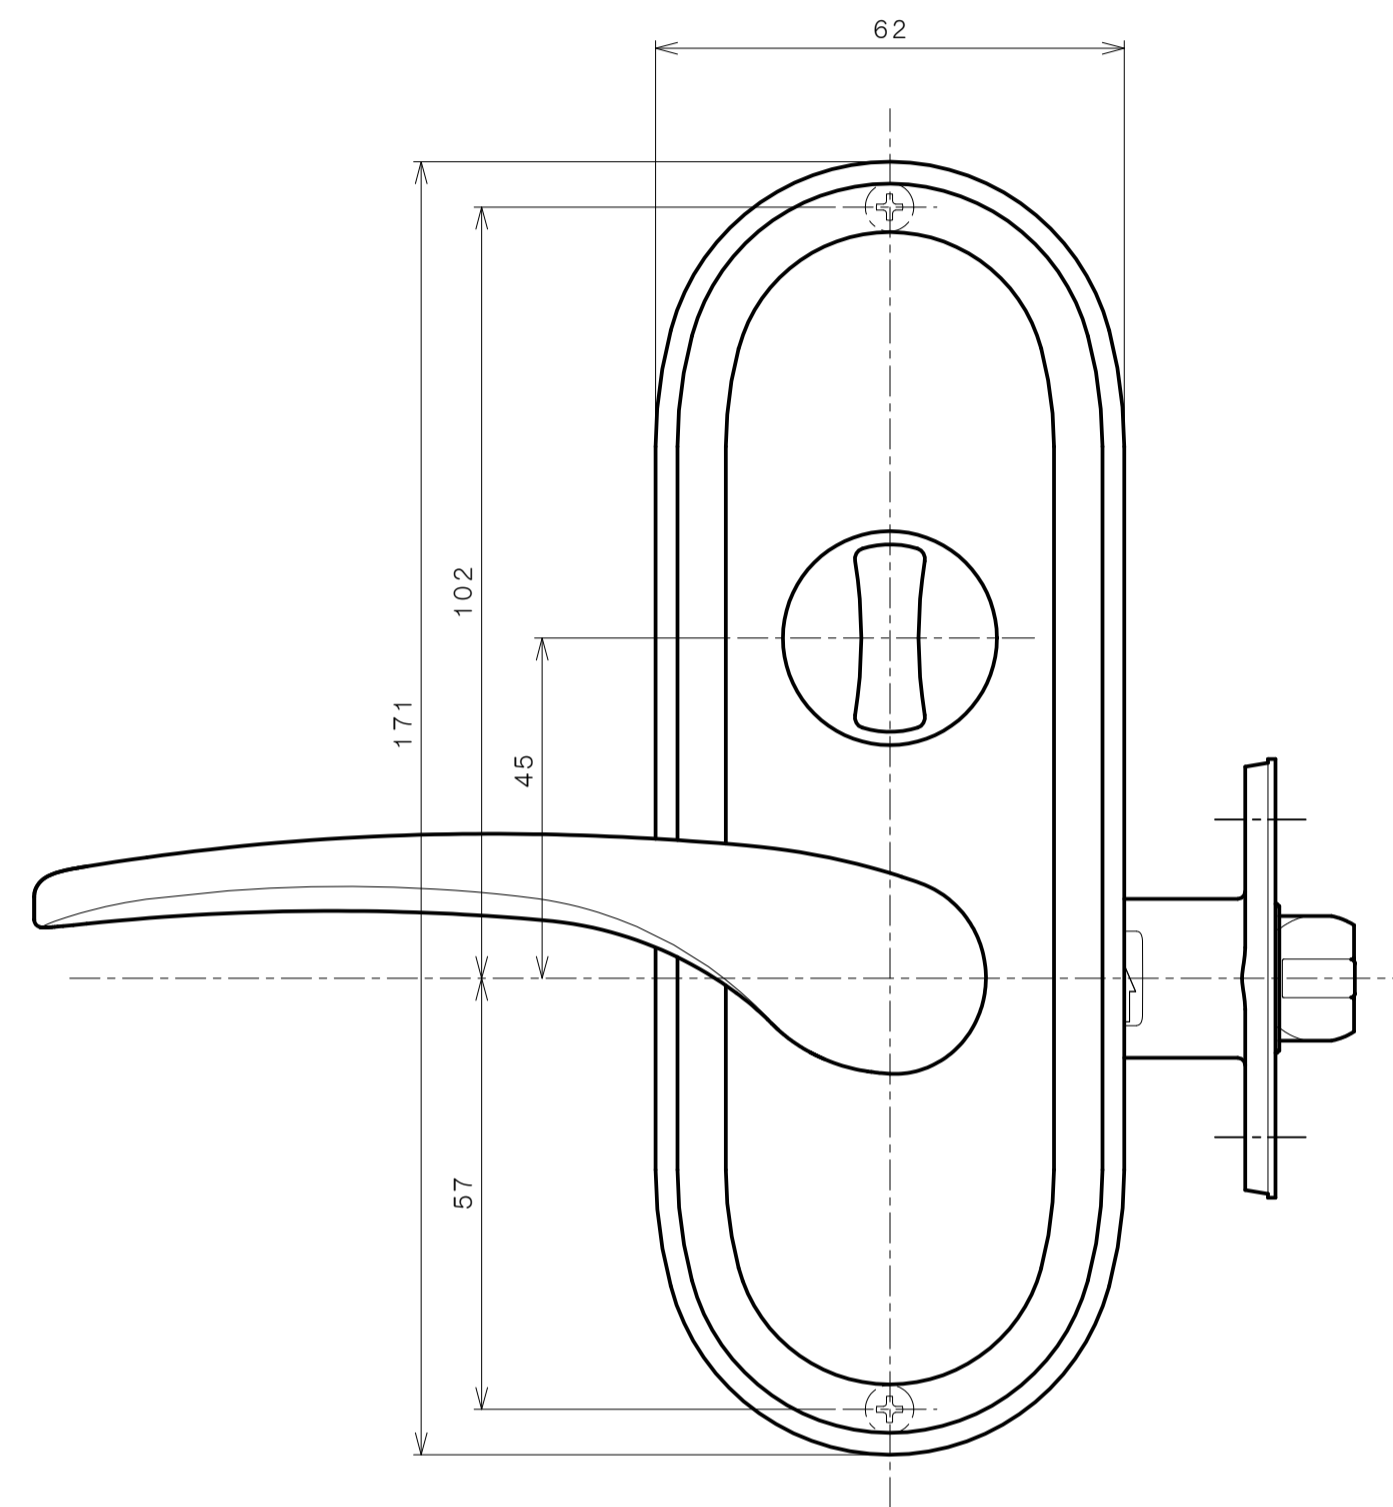

TOMFUシリーズ

TXS-G92R (R座 シリンダー付間仕切錠)

★ () 寸法はバックセット60mm