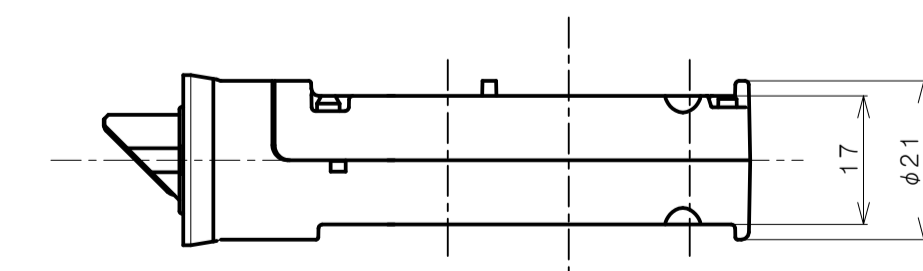

TOMFUシリーズ

TXS-G92R (R座 シリンダー付間仕切錠)

★ () 寸法はバックセット60mm