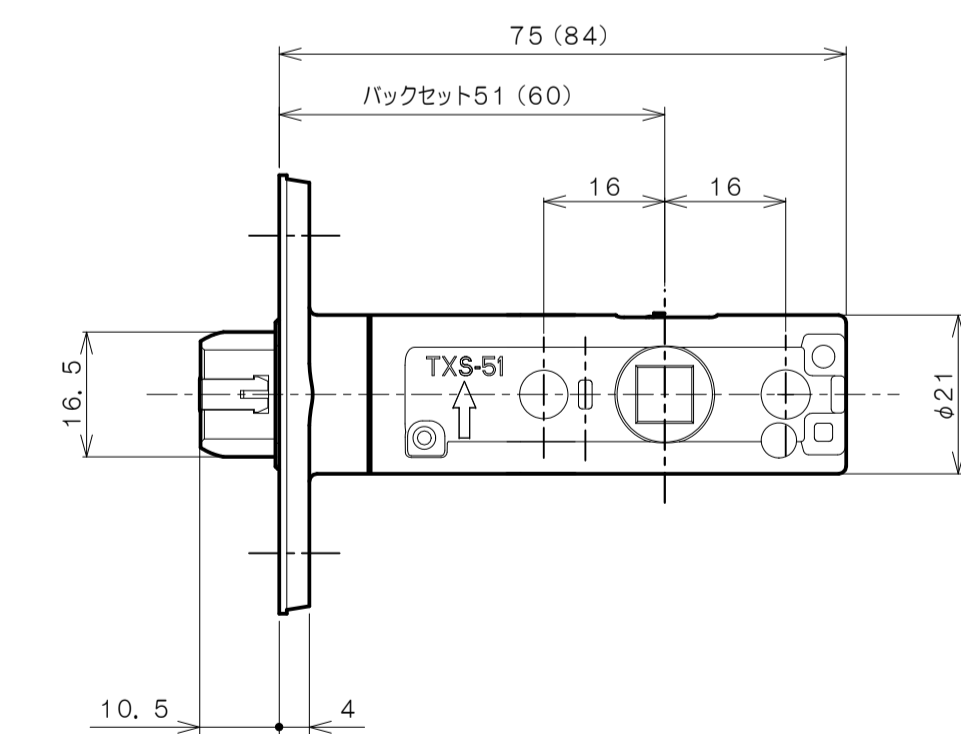

TOMFUシリーズ

TXS-G92R (R座 シリンダー付間仕切錠)

★ () 寸法はバックセット60mm