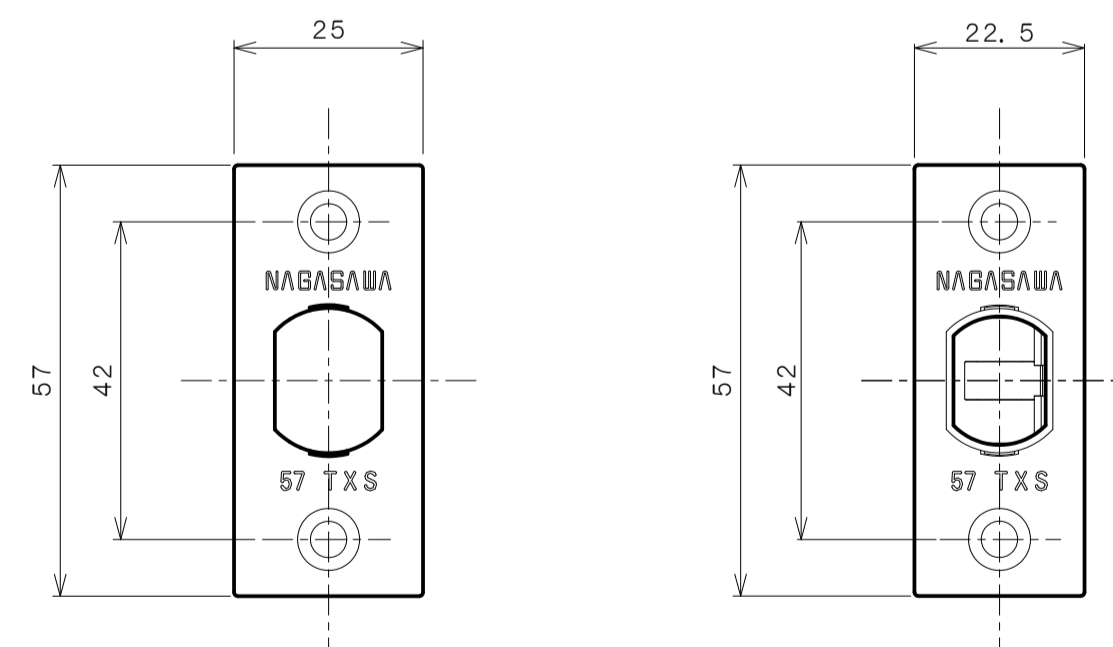

TOMFUシリーズ

TXS-G92R (R座 シリンダー付間仕切錠)

★ () 寸法はバックセット60mm