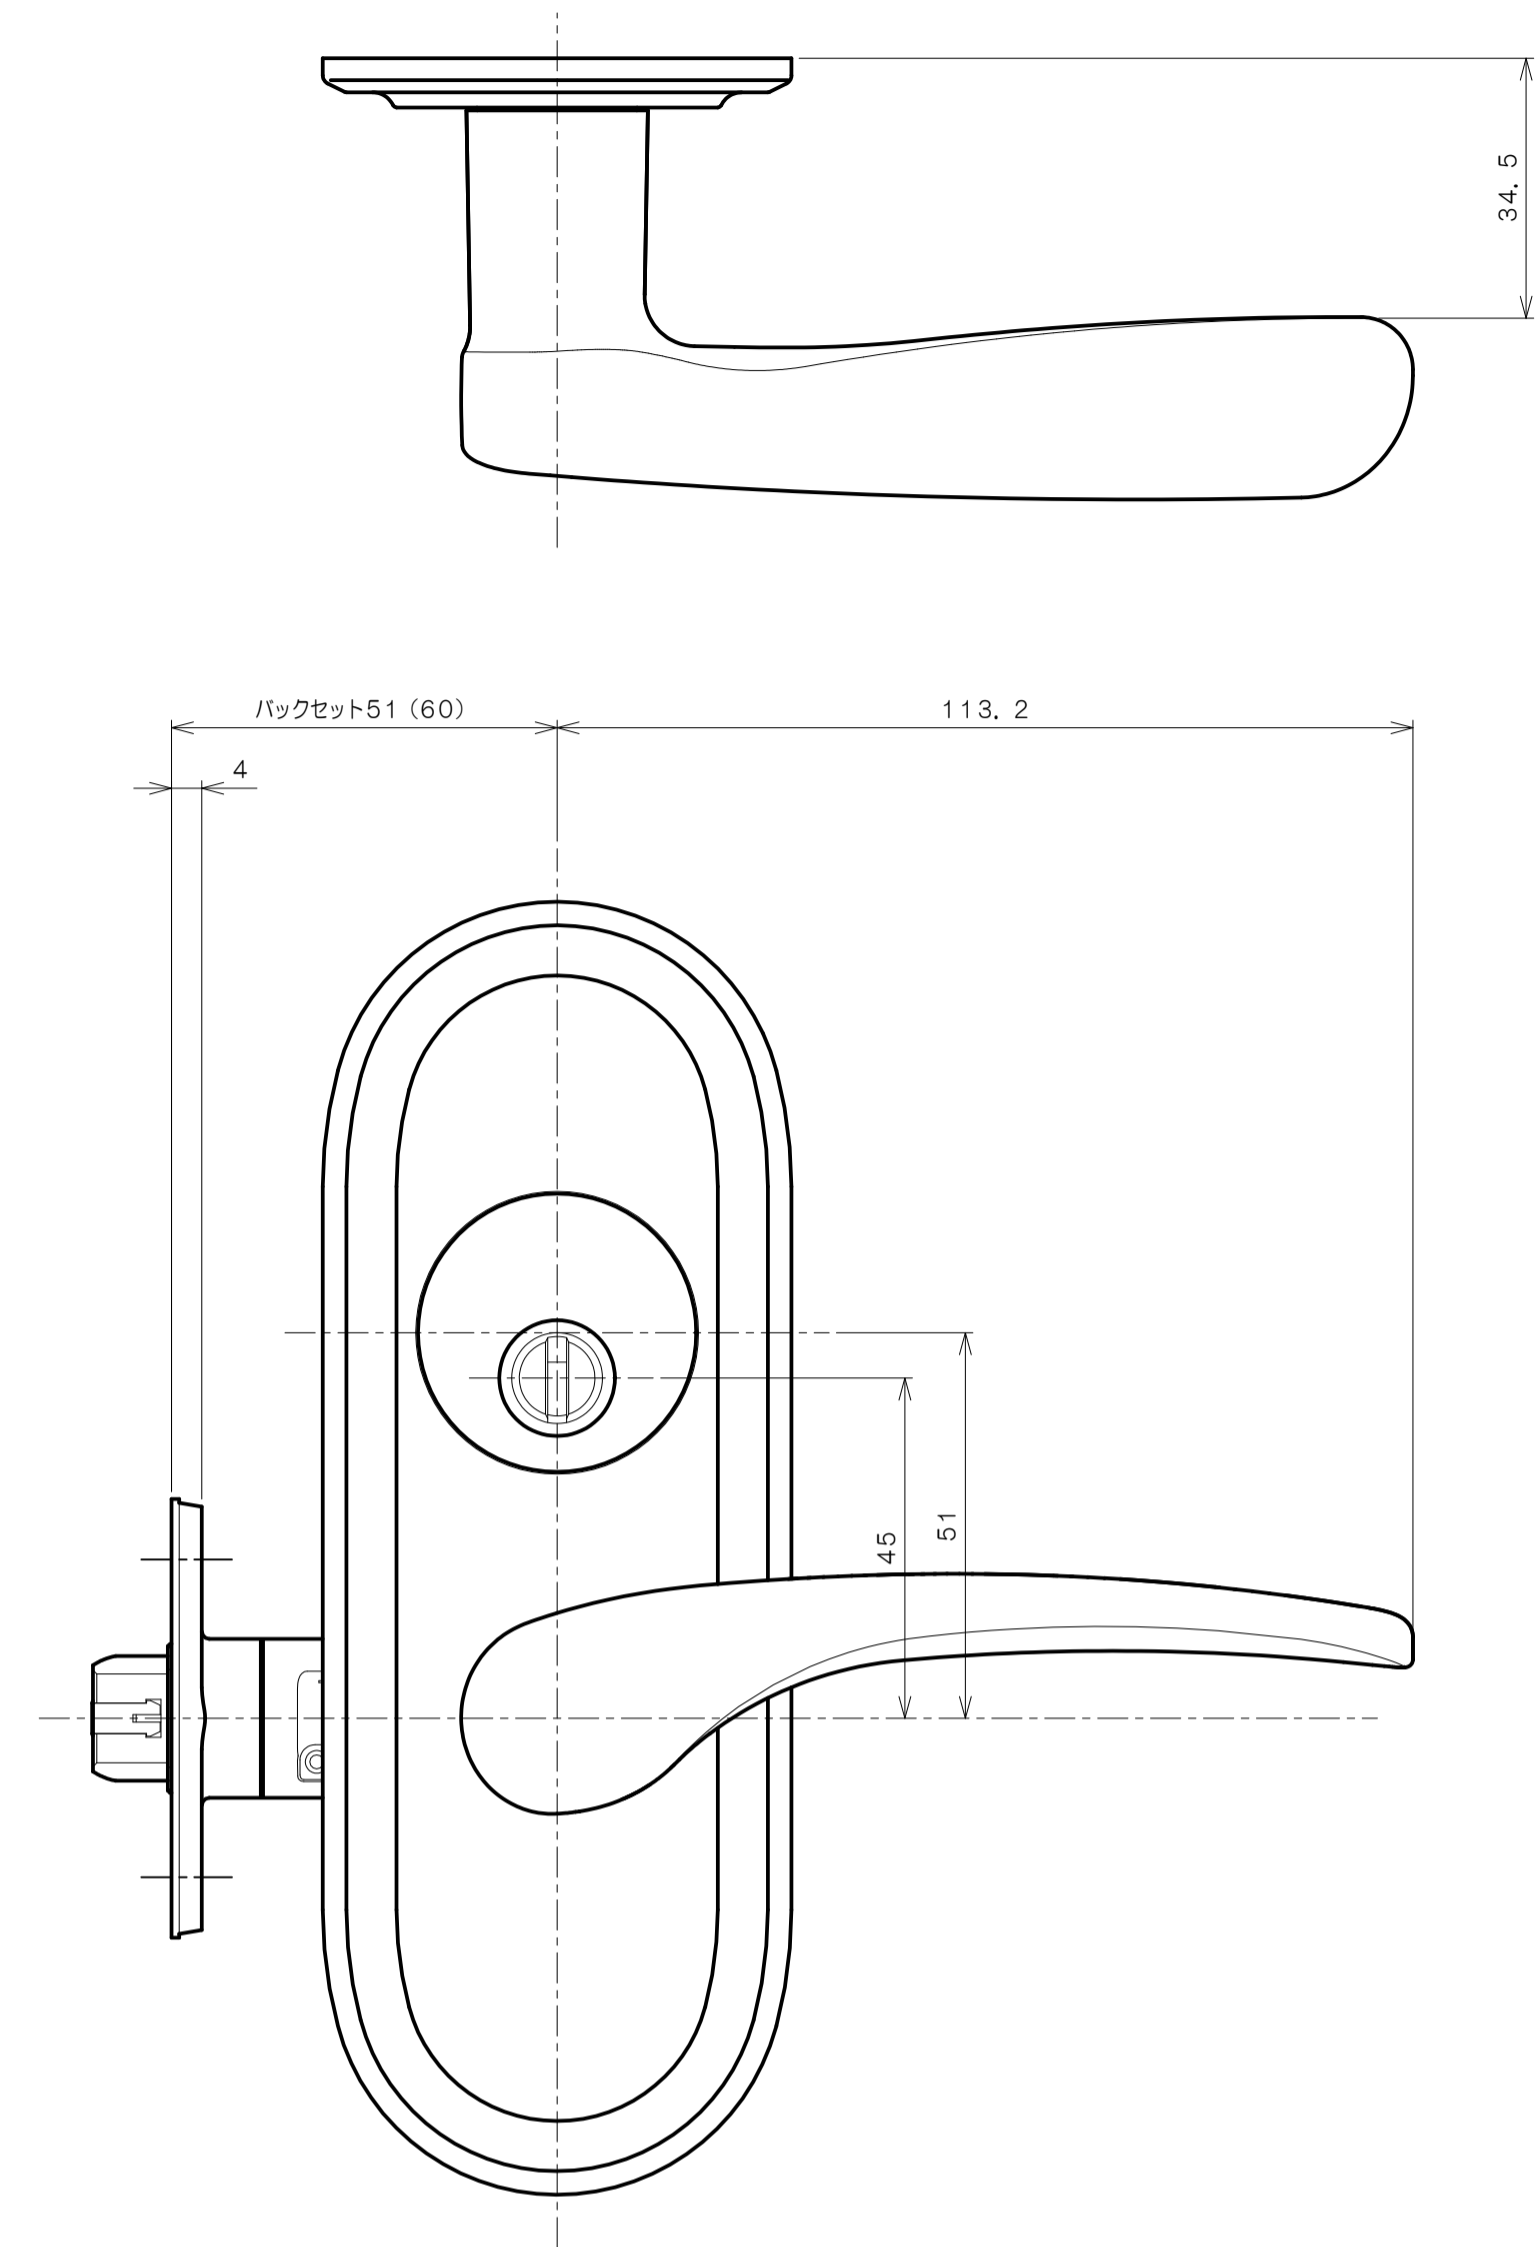

TOMFUシリーズ

TXS-G92R (R座 シリンダー付間仕切錠)

★ () 寸法はバックセット60mm