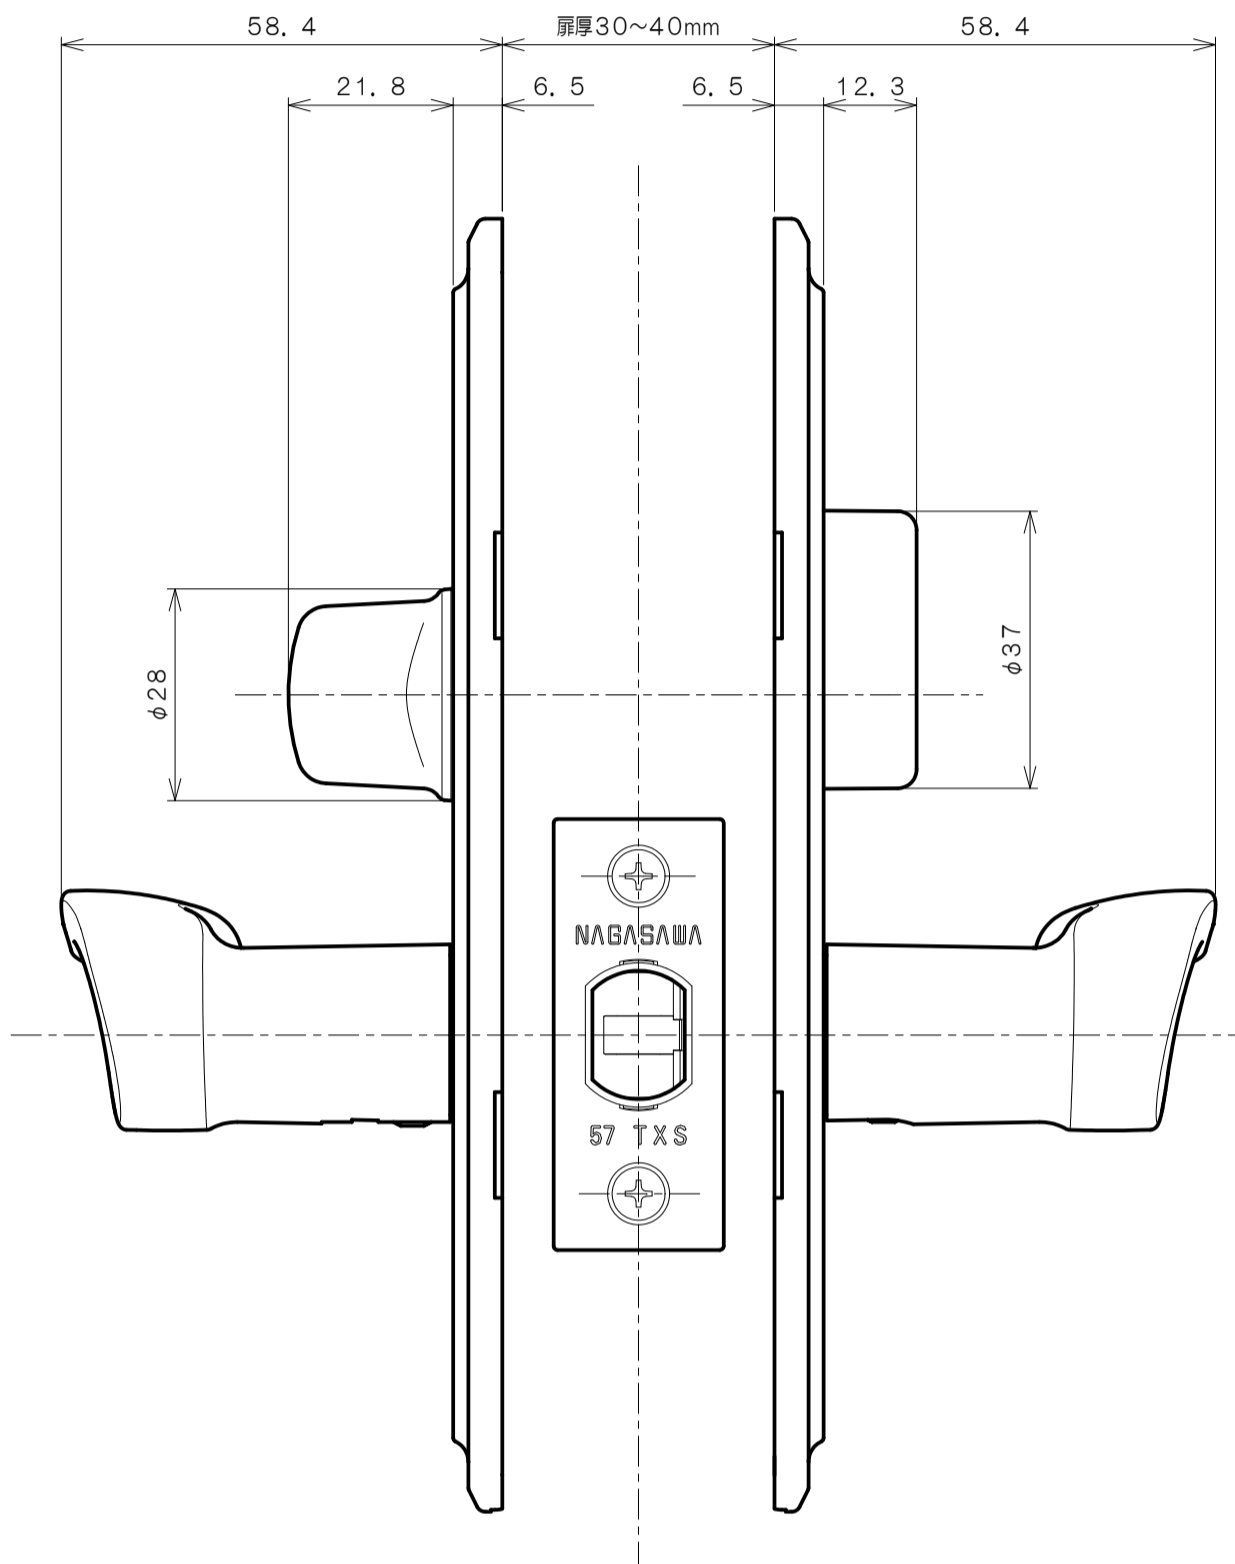

TOMFUシリーズ

TXS-G92R (R座 シリンダー付間仕切錠)

★ () 寸法はバックセット60mm