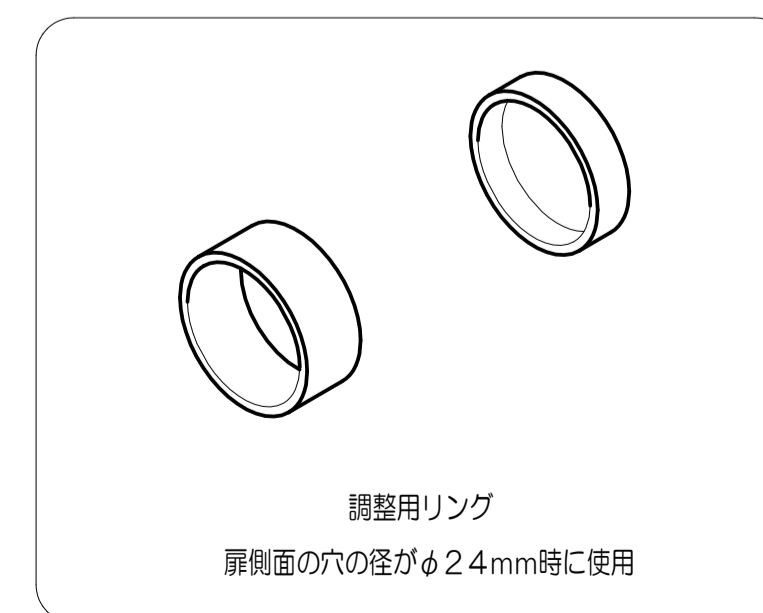

TOMFUシリーズ

TXS-G92R (R座 シリンダー付間仕切錠)

★ () 寸法はバックセット60mm