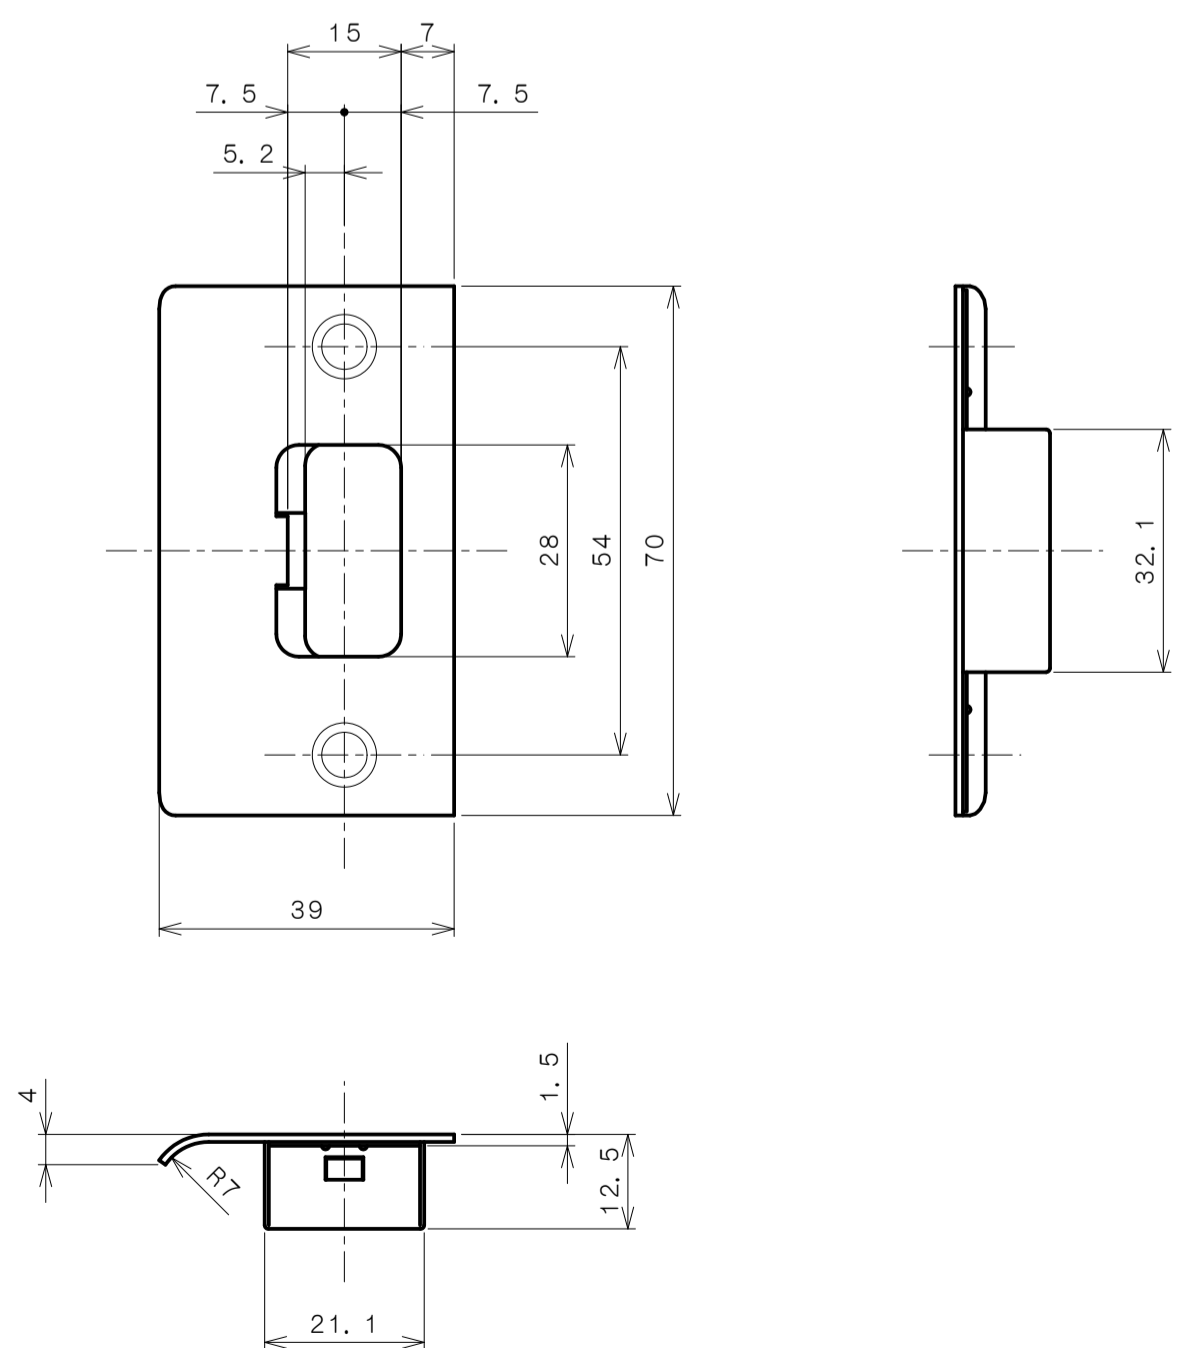

TOMFUシリーズ

TXS-G92R (R座 シリンダー付間仕切錠)

★ () 寸法はバックセット60mm