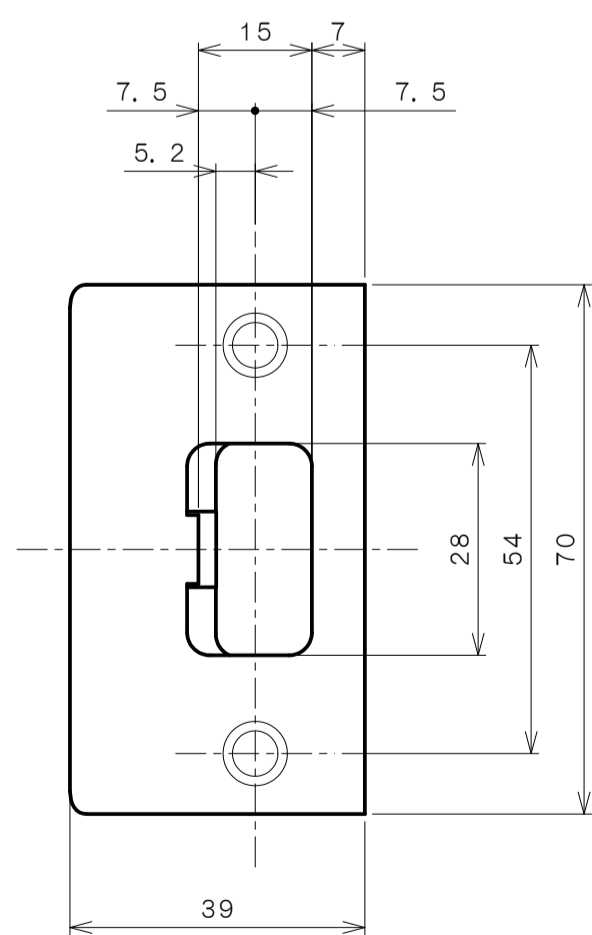

TOMFUシリーズ

TXS-G92N (N座 シリンダー付間仕切錠)

★ () 寸法はバックセット60mm