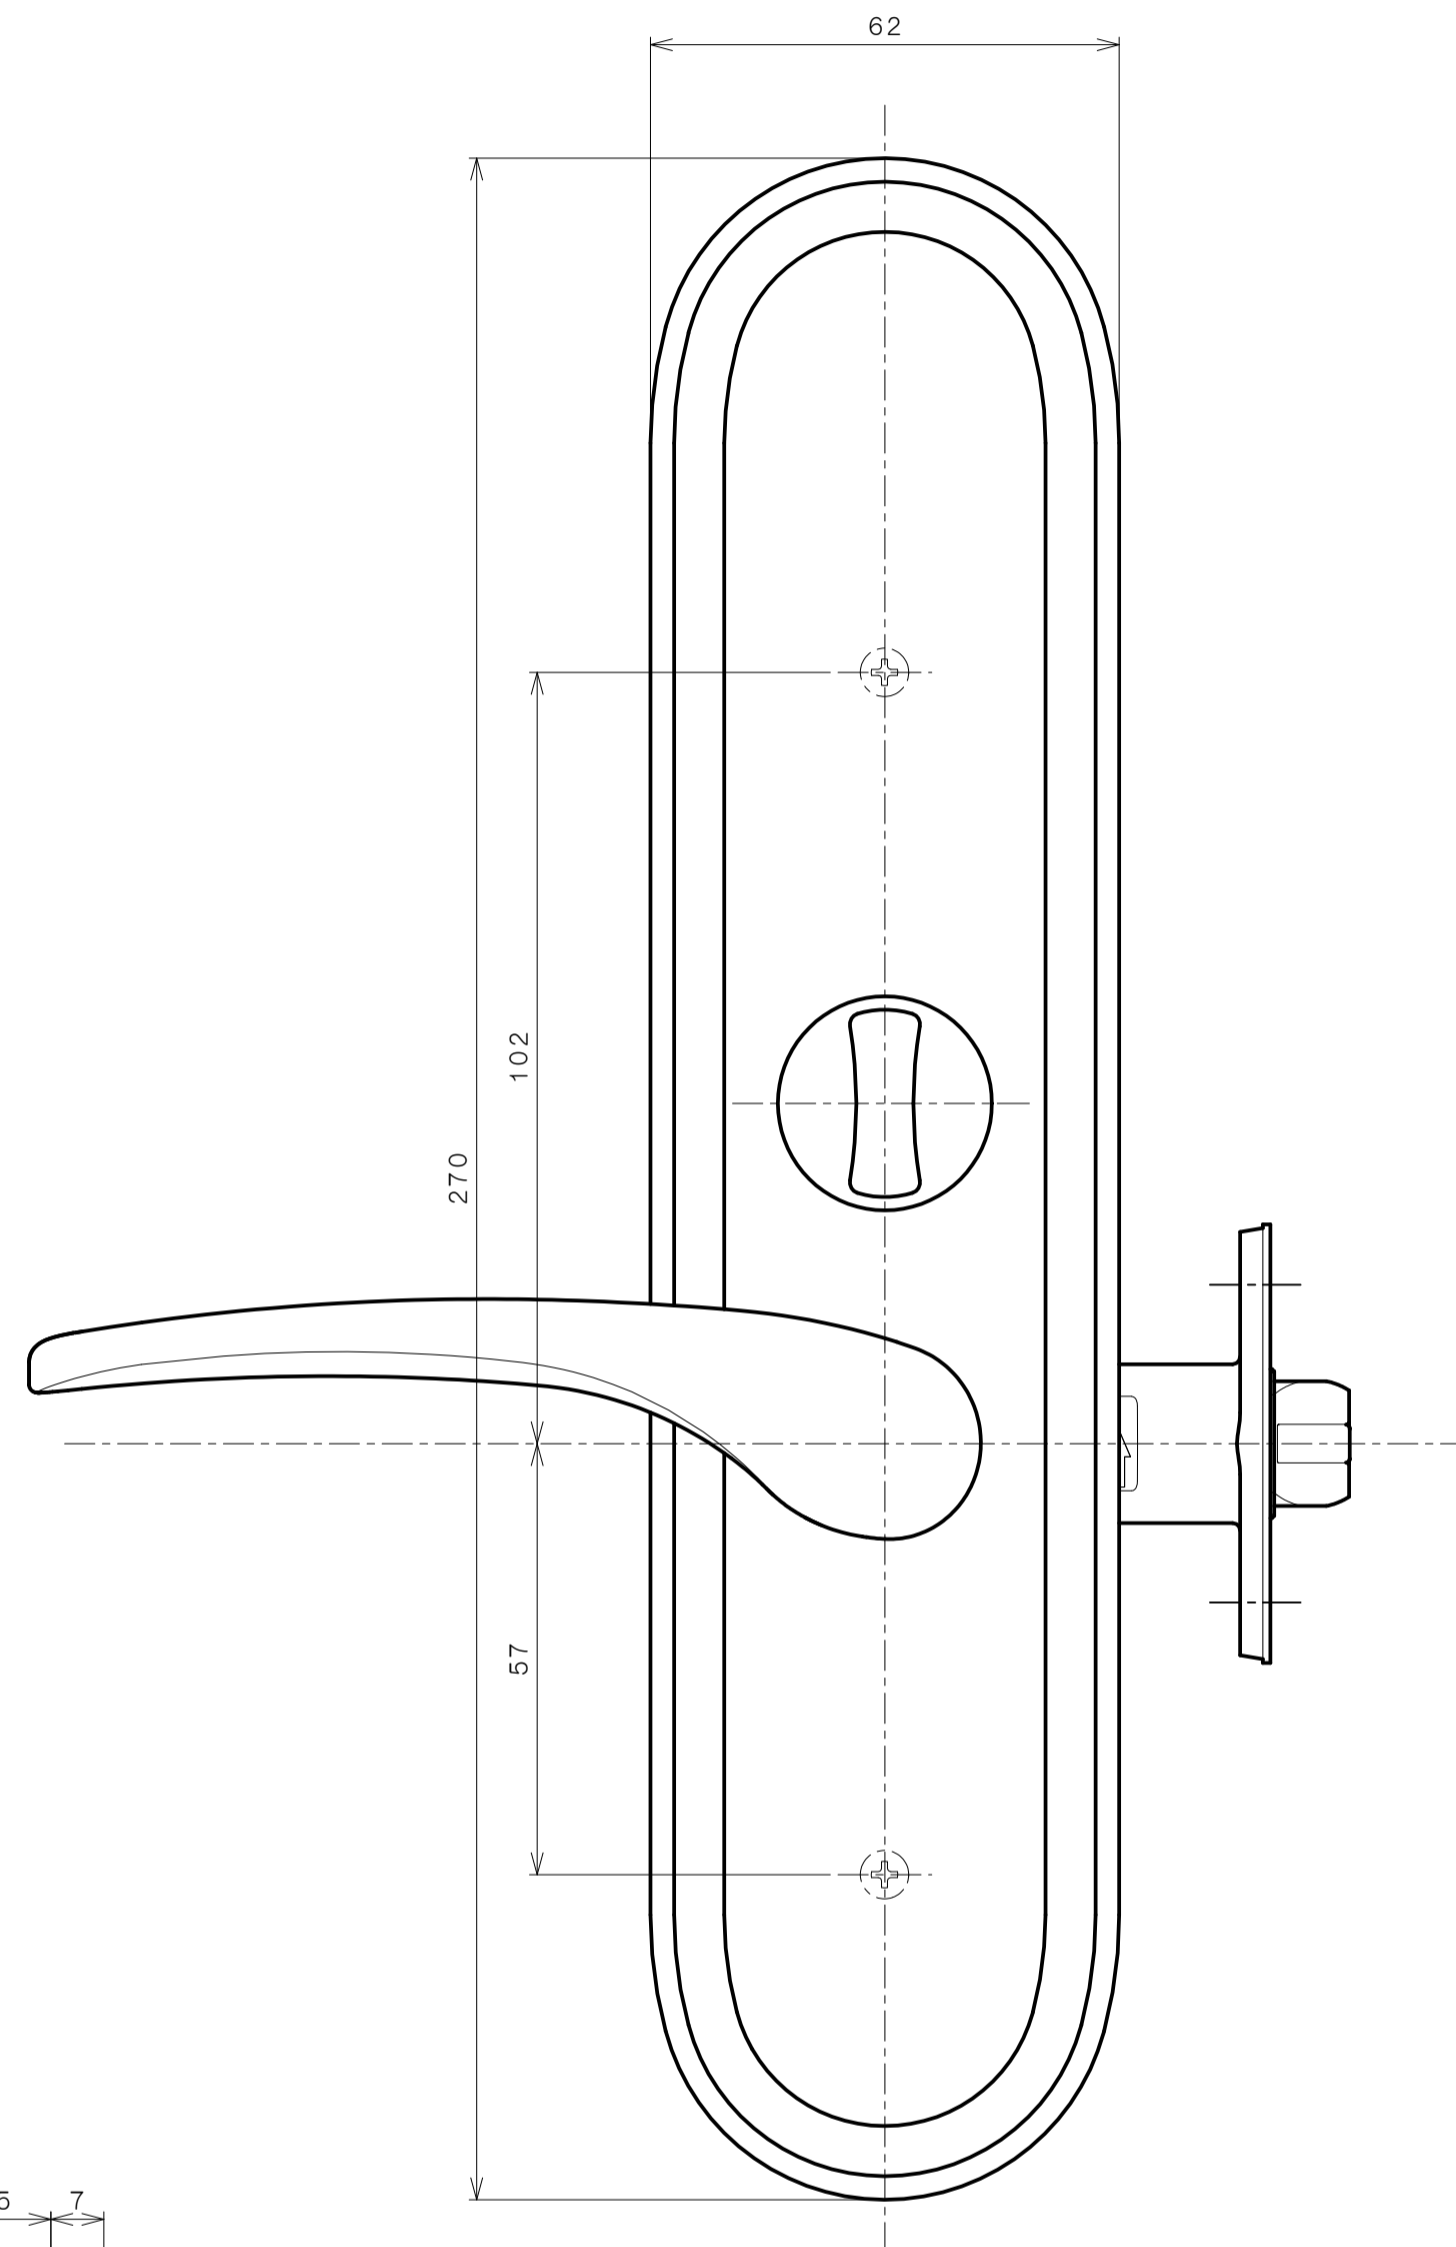

TOMFUシリーズ

TXS-G92N (N座 シリンダー付間仕切錠)

★ () 寸法はバックセット60mm