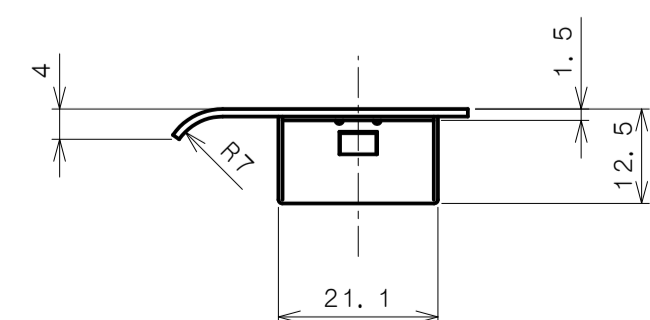

TOMFUシリーズ

TXS-G92N (N座 シリンダー付間仕切錠)

★ () 寸法はバックセット60mm