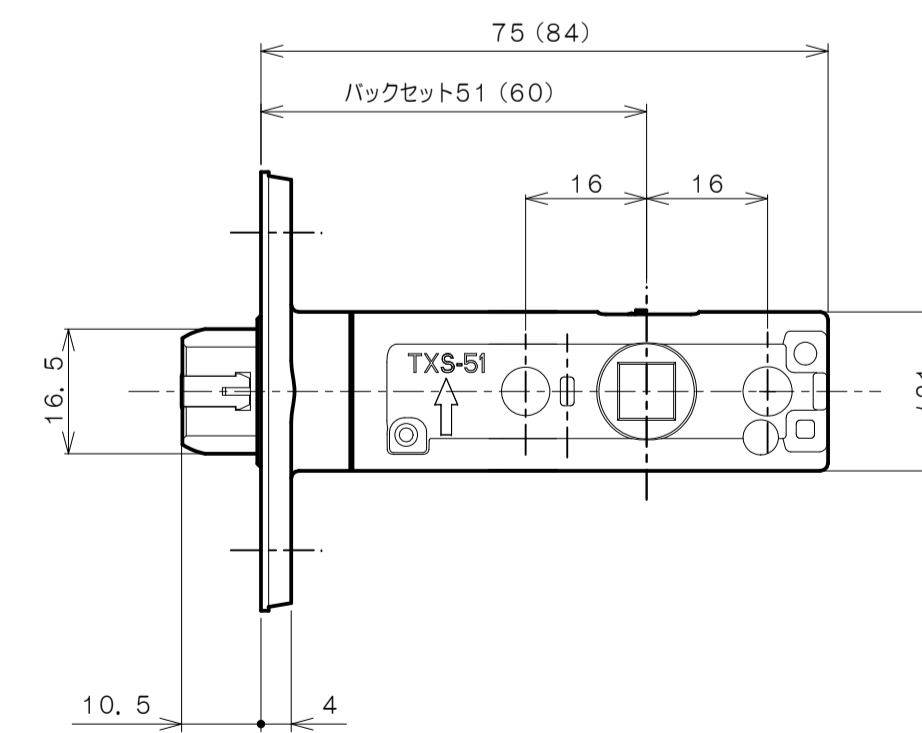

TOMFUシリーズ

TXS-G92N (N座 シリンダー付間仕切錠)

★ () 寸法はバックセット60mm