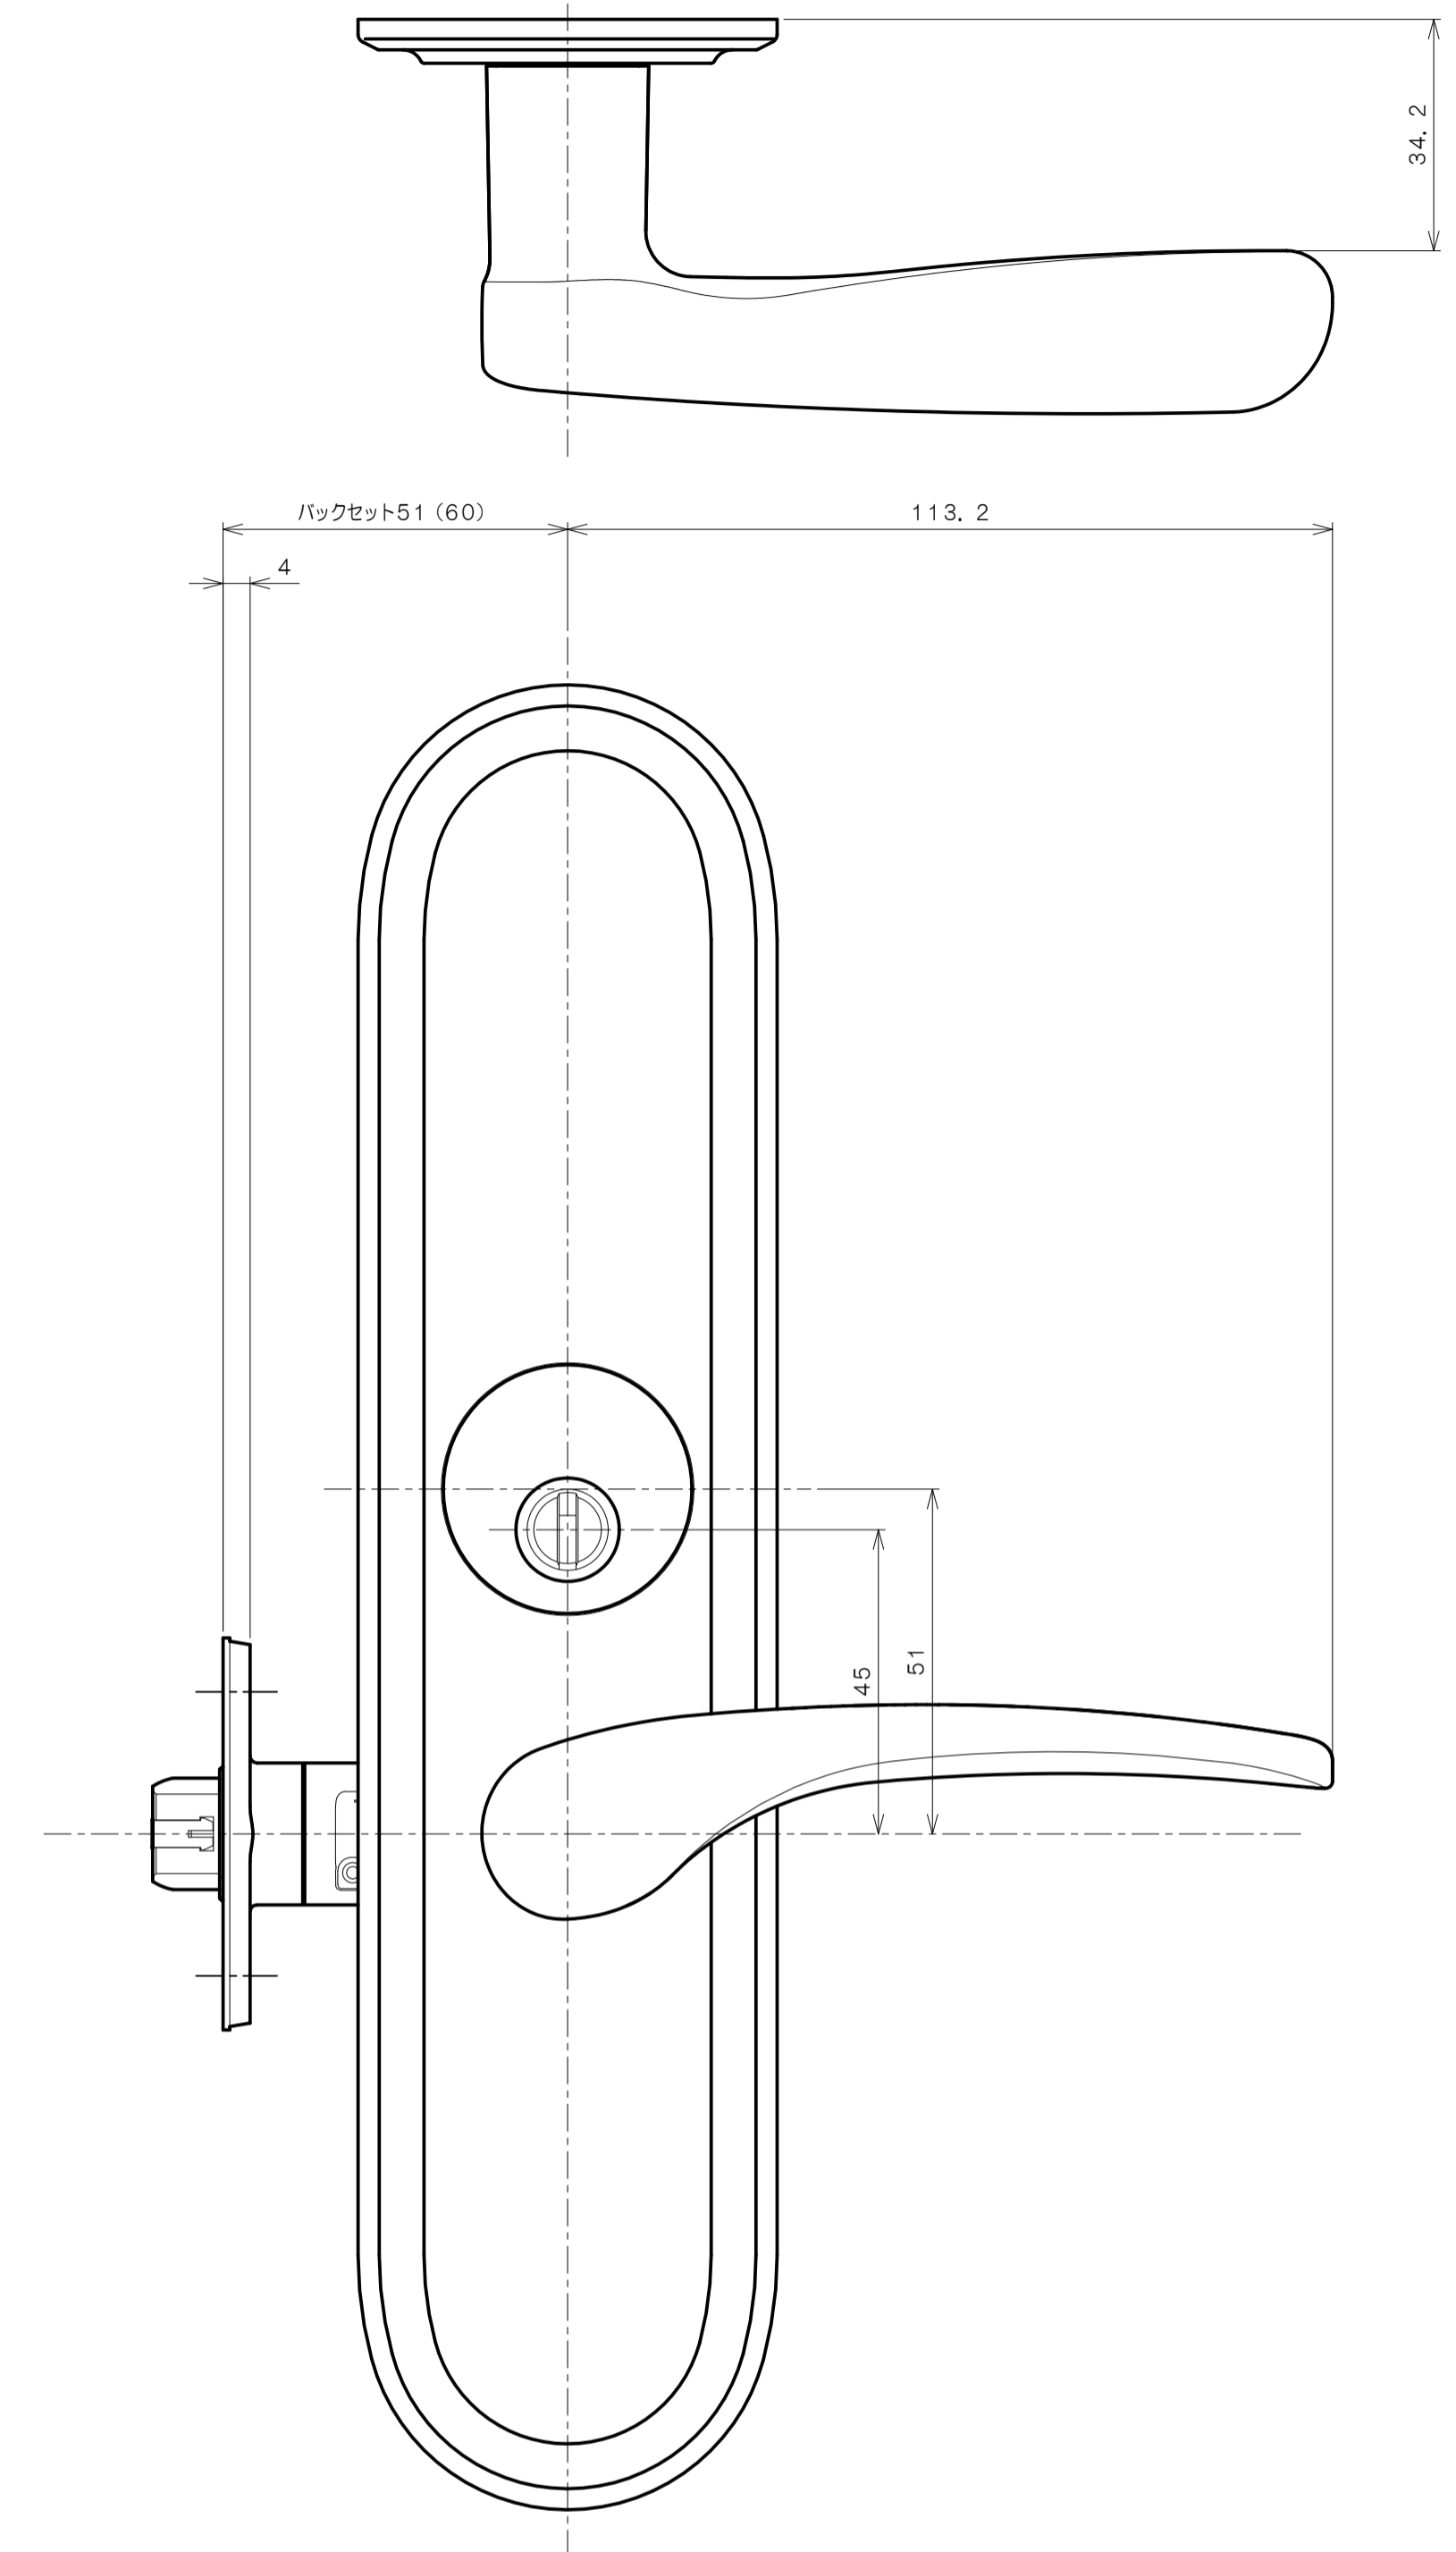

TOMFUシリーズ

TXS-G92N (N座 シリンダー付間仕切錠)

★ () 寸法はバックセット60mm