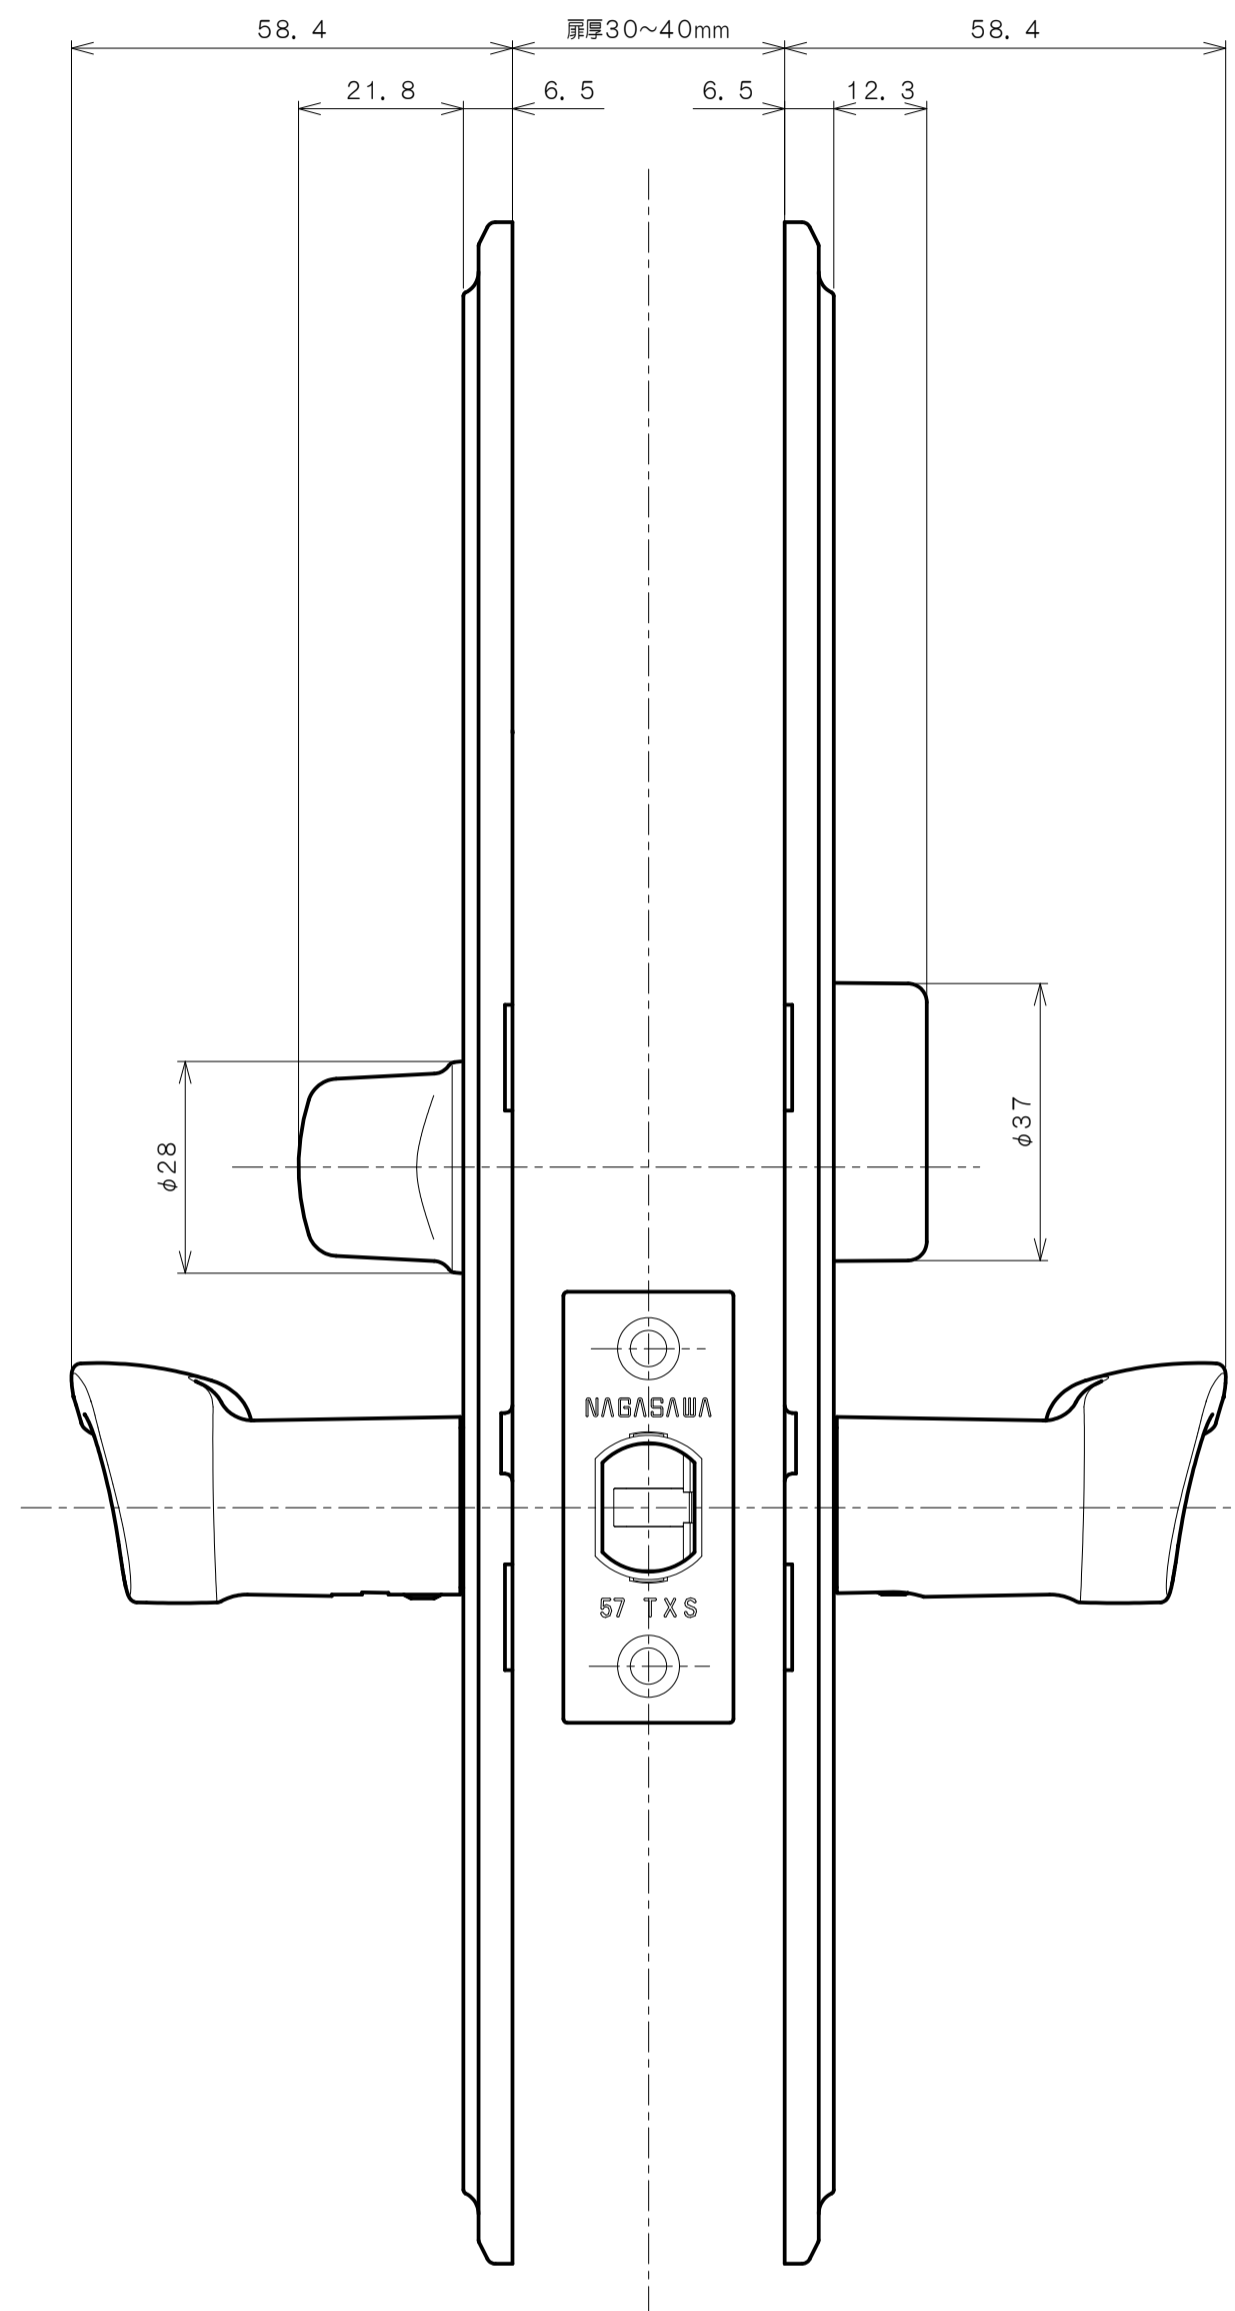

TOMFUシリーズ

TXS-G92N (N座 シリンダー付間仕切錠)

★ () 寸法はバックセット60mm