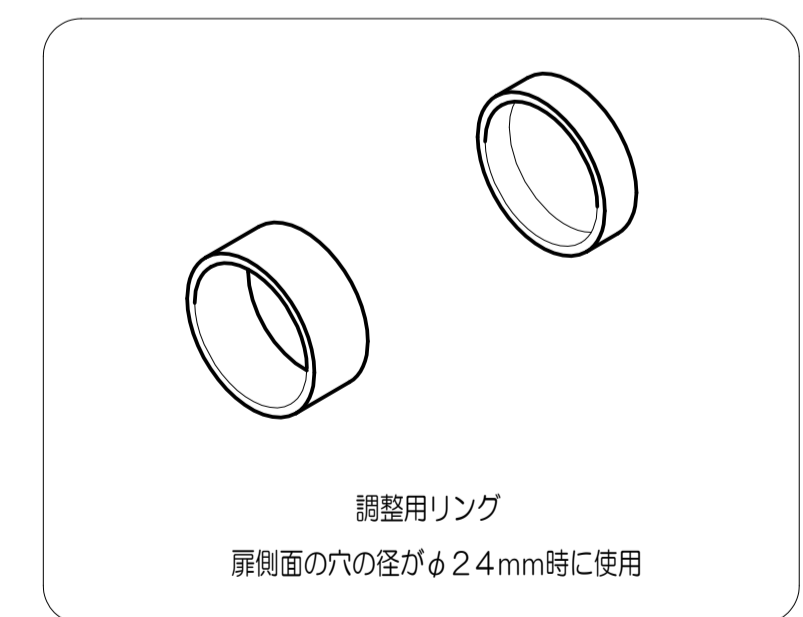

TOMFUシリーズ

TXS-G92N (N座 シリンダー付間仕切錠)

★ () 寸法はバックセット60mm