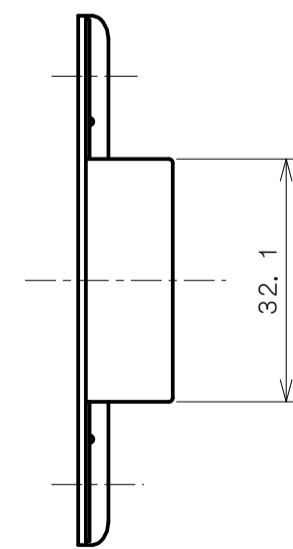

TOMFUシリーズ

TXS-G92N (N座 シリンダー付間仕切錠)

★ () 寸法はバックセット60mm