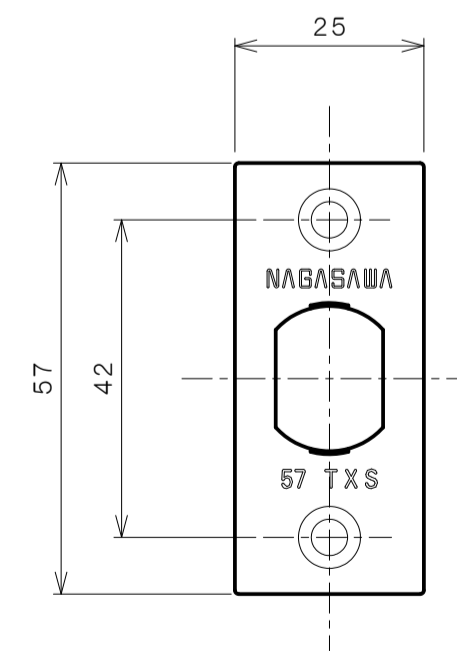

TOMFUシリーズ

TXS-G92N (N座 シリンダー付間仕切錠)

★ () 寸法はバックセット60mm