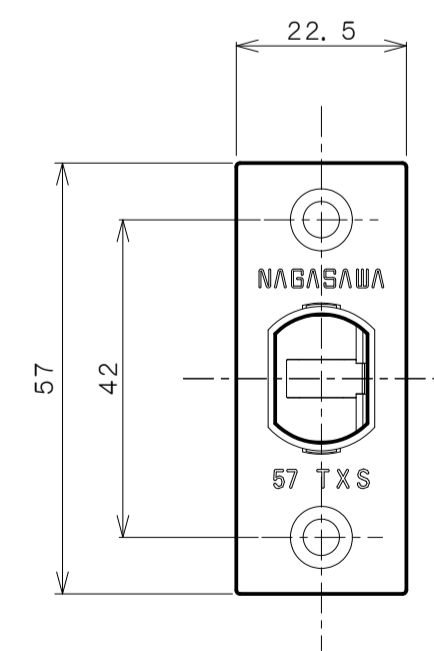

TOMFUシリーズ

TXS-G92N (N座 シリンダー付間仕切錠)

★ () 寸法はバックセット60mm