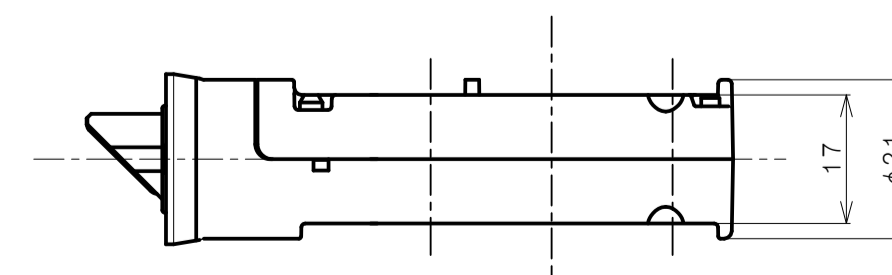

TOMFUシリーズ

TXS-G92N (N座 シリンダー付間仕切錠)

★ () 寸法はバックセット60mm