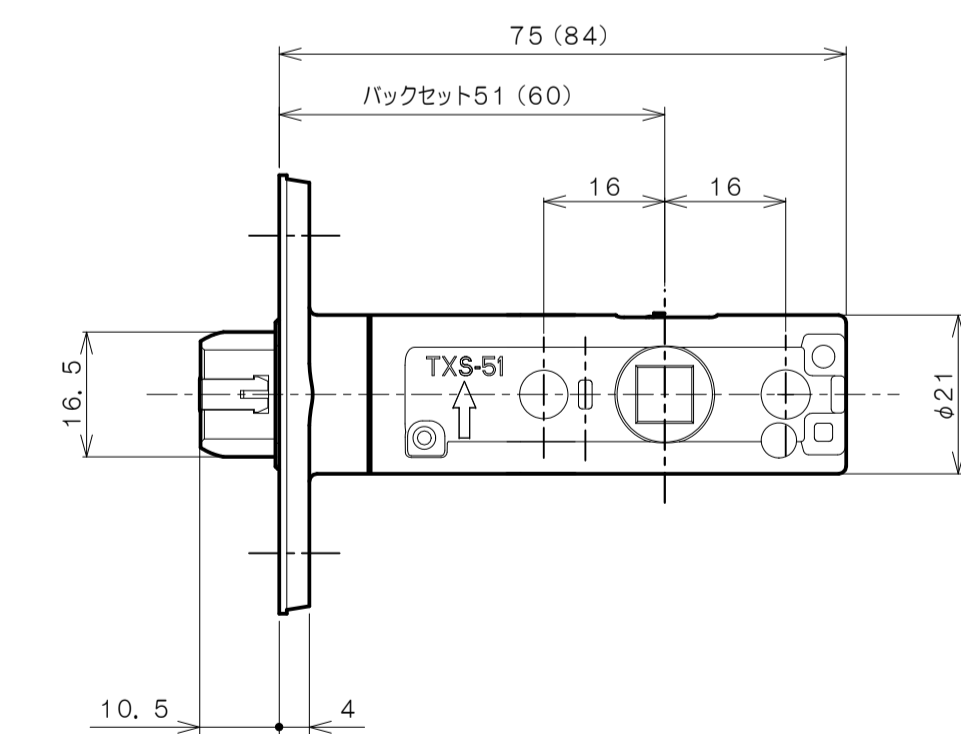

TOMFUシリーズ

TXS-G91R (R座 間仕切錠)

★ () 寸法はバックセット60mm