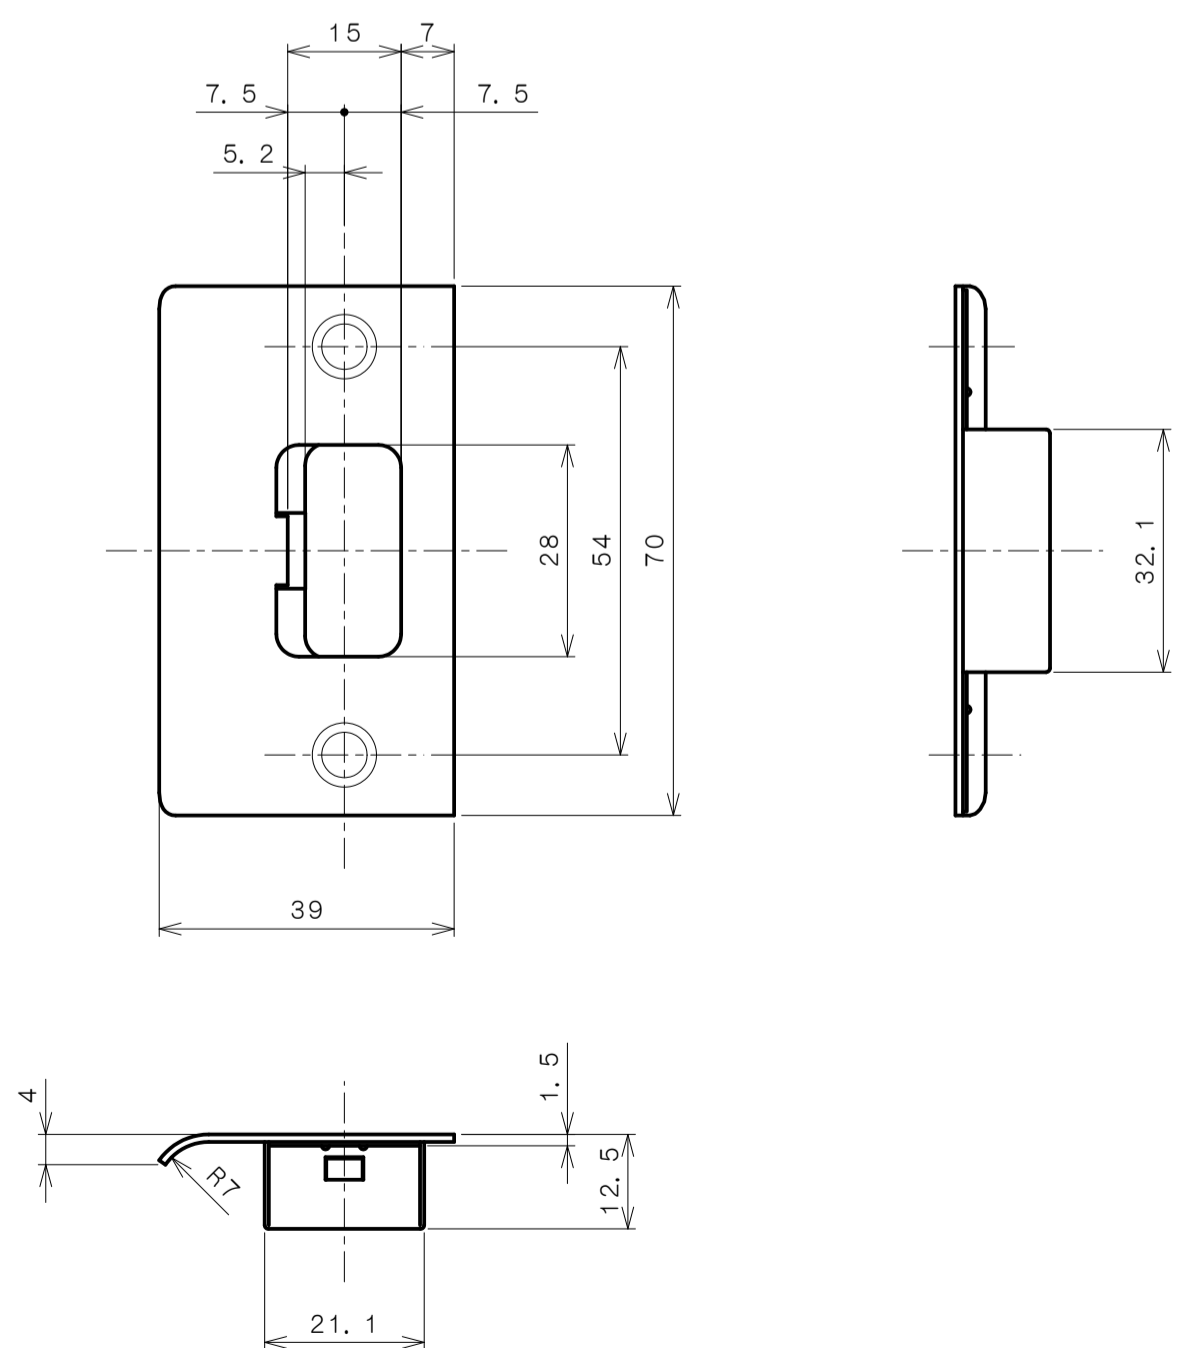

TOMFUシリーズ

TXS-G91R (R座 間仕切錠)

★ () 寸法はバックセット60mm