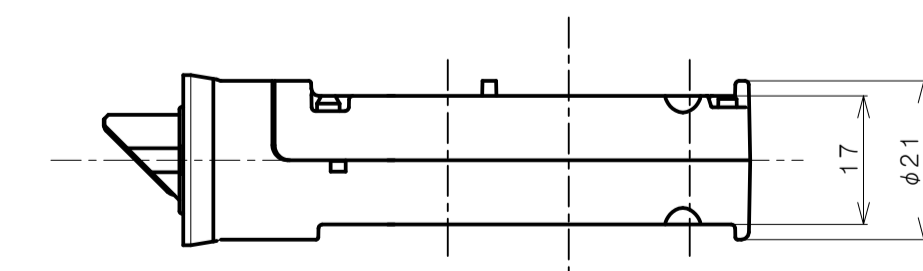

TOMFUシリーズ

TXS-G91R (R座 間仕切錠)

★ () 寸法はバックセット60mm