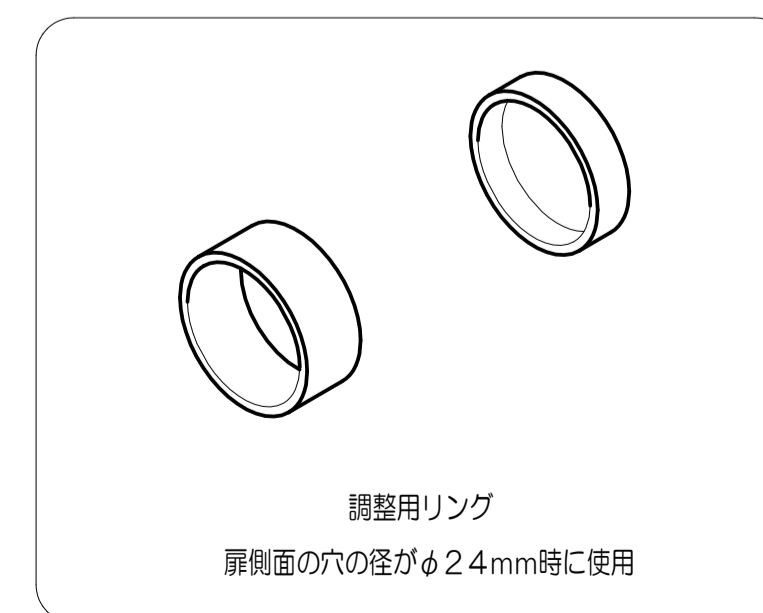

TOMFUシリーズ

TXS-G91R (R座 間仕切錠)

★ () 寸法はバックセット60mm