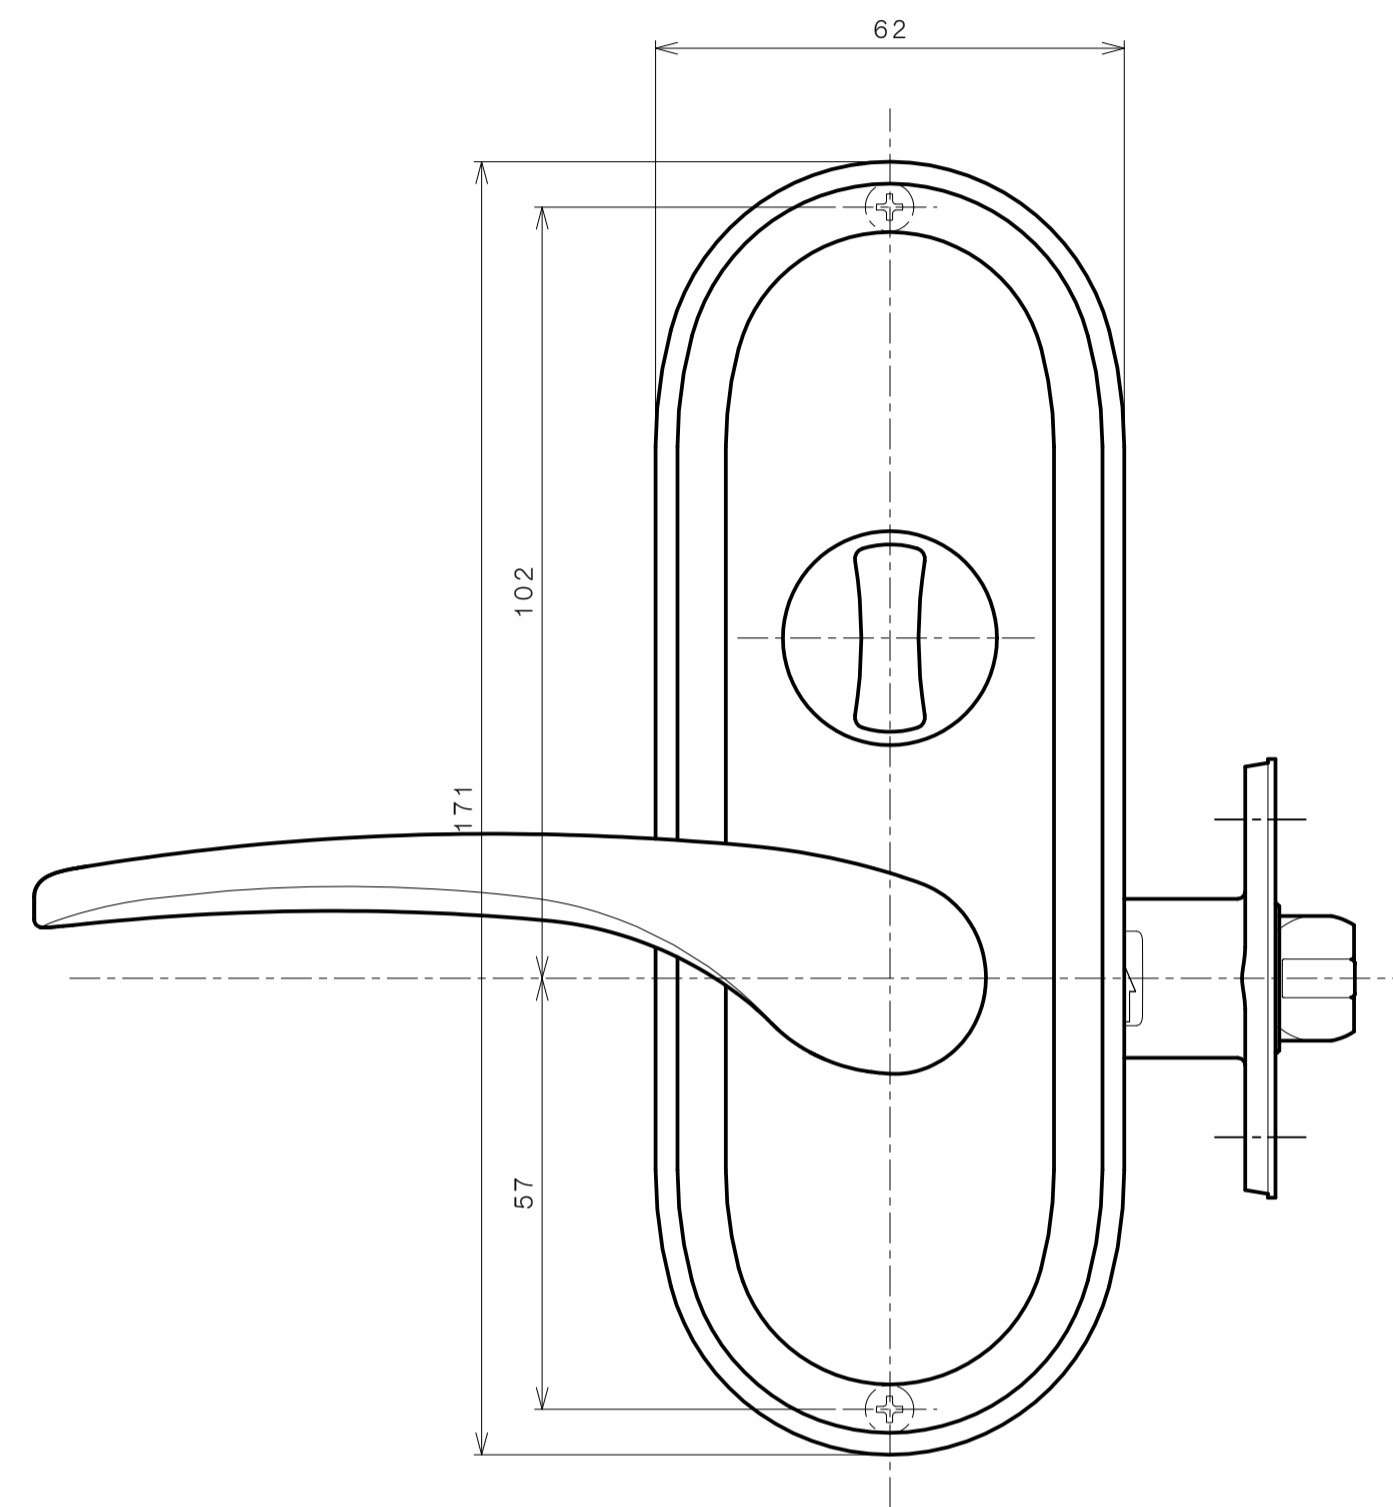

TOMFUシリーズ

TXS-G91R (R座 間仕切錠)

★ () 寸法はバックセット60mm