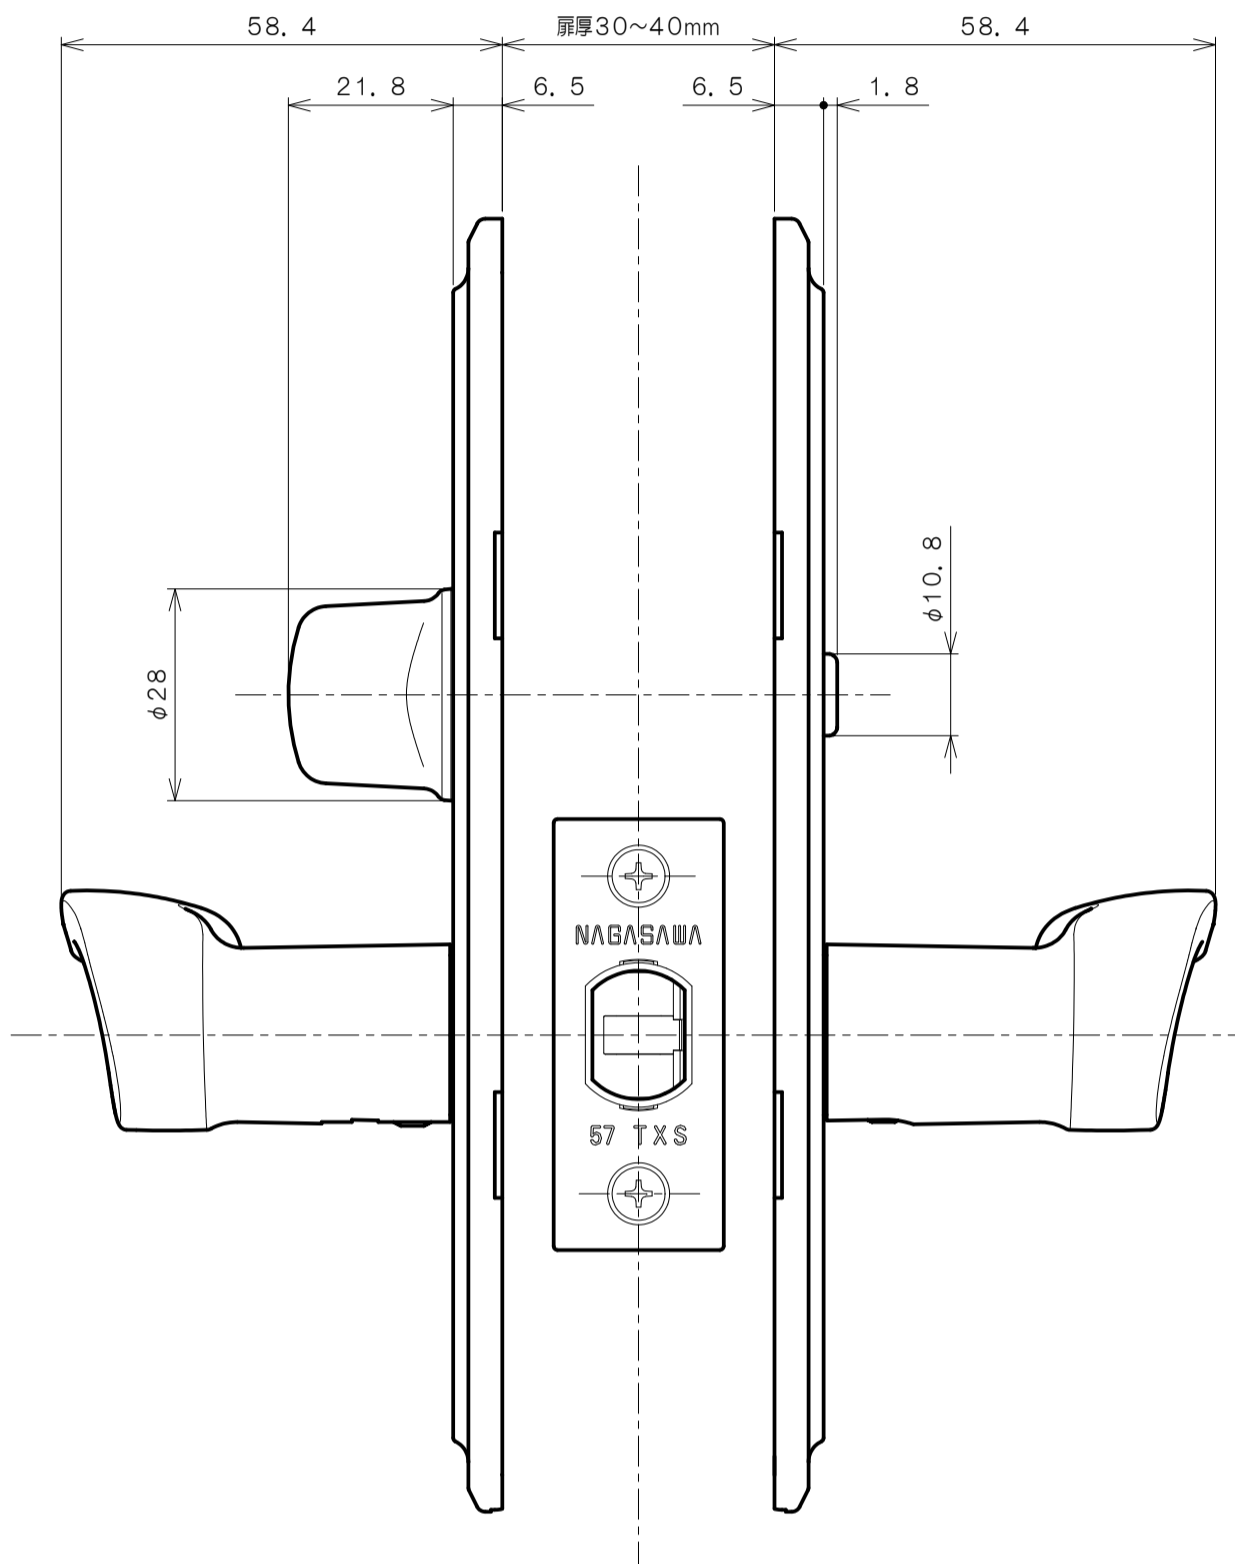

TOMFUシリーズ

TXS-G91R (R座 間仕切錠)

★ () 寸法はバックセット60mm