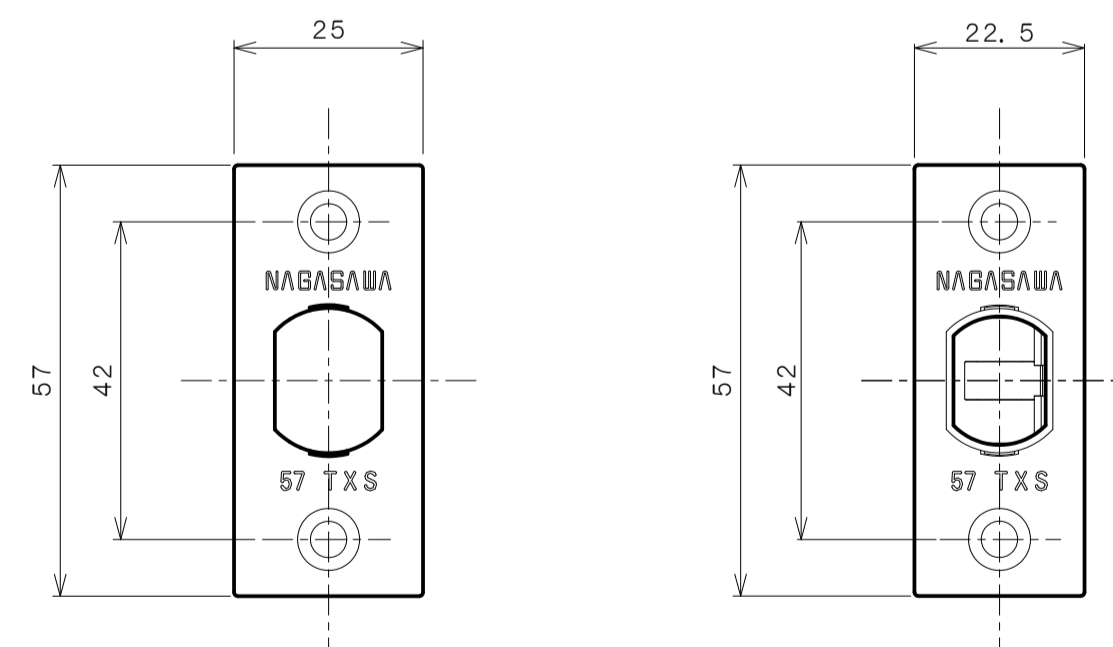

TOMFUシリーズ

TXS-G91R (R座 間仕切錠)

★ () 寸法はバックセット60mm