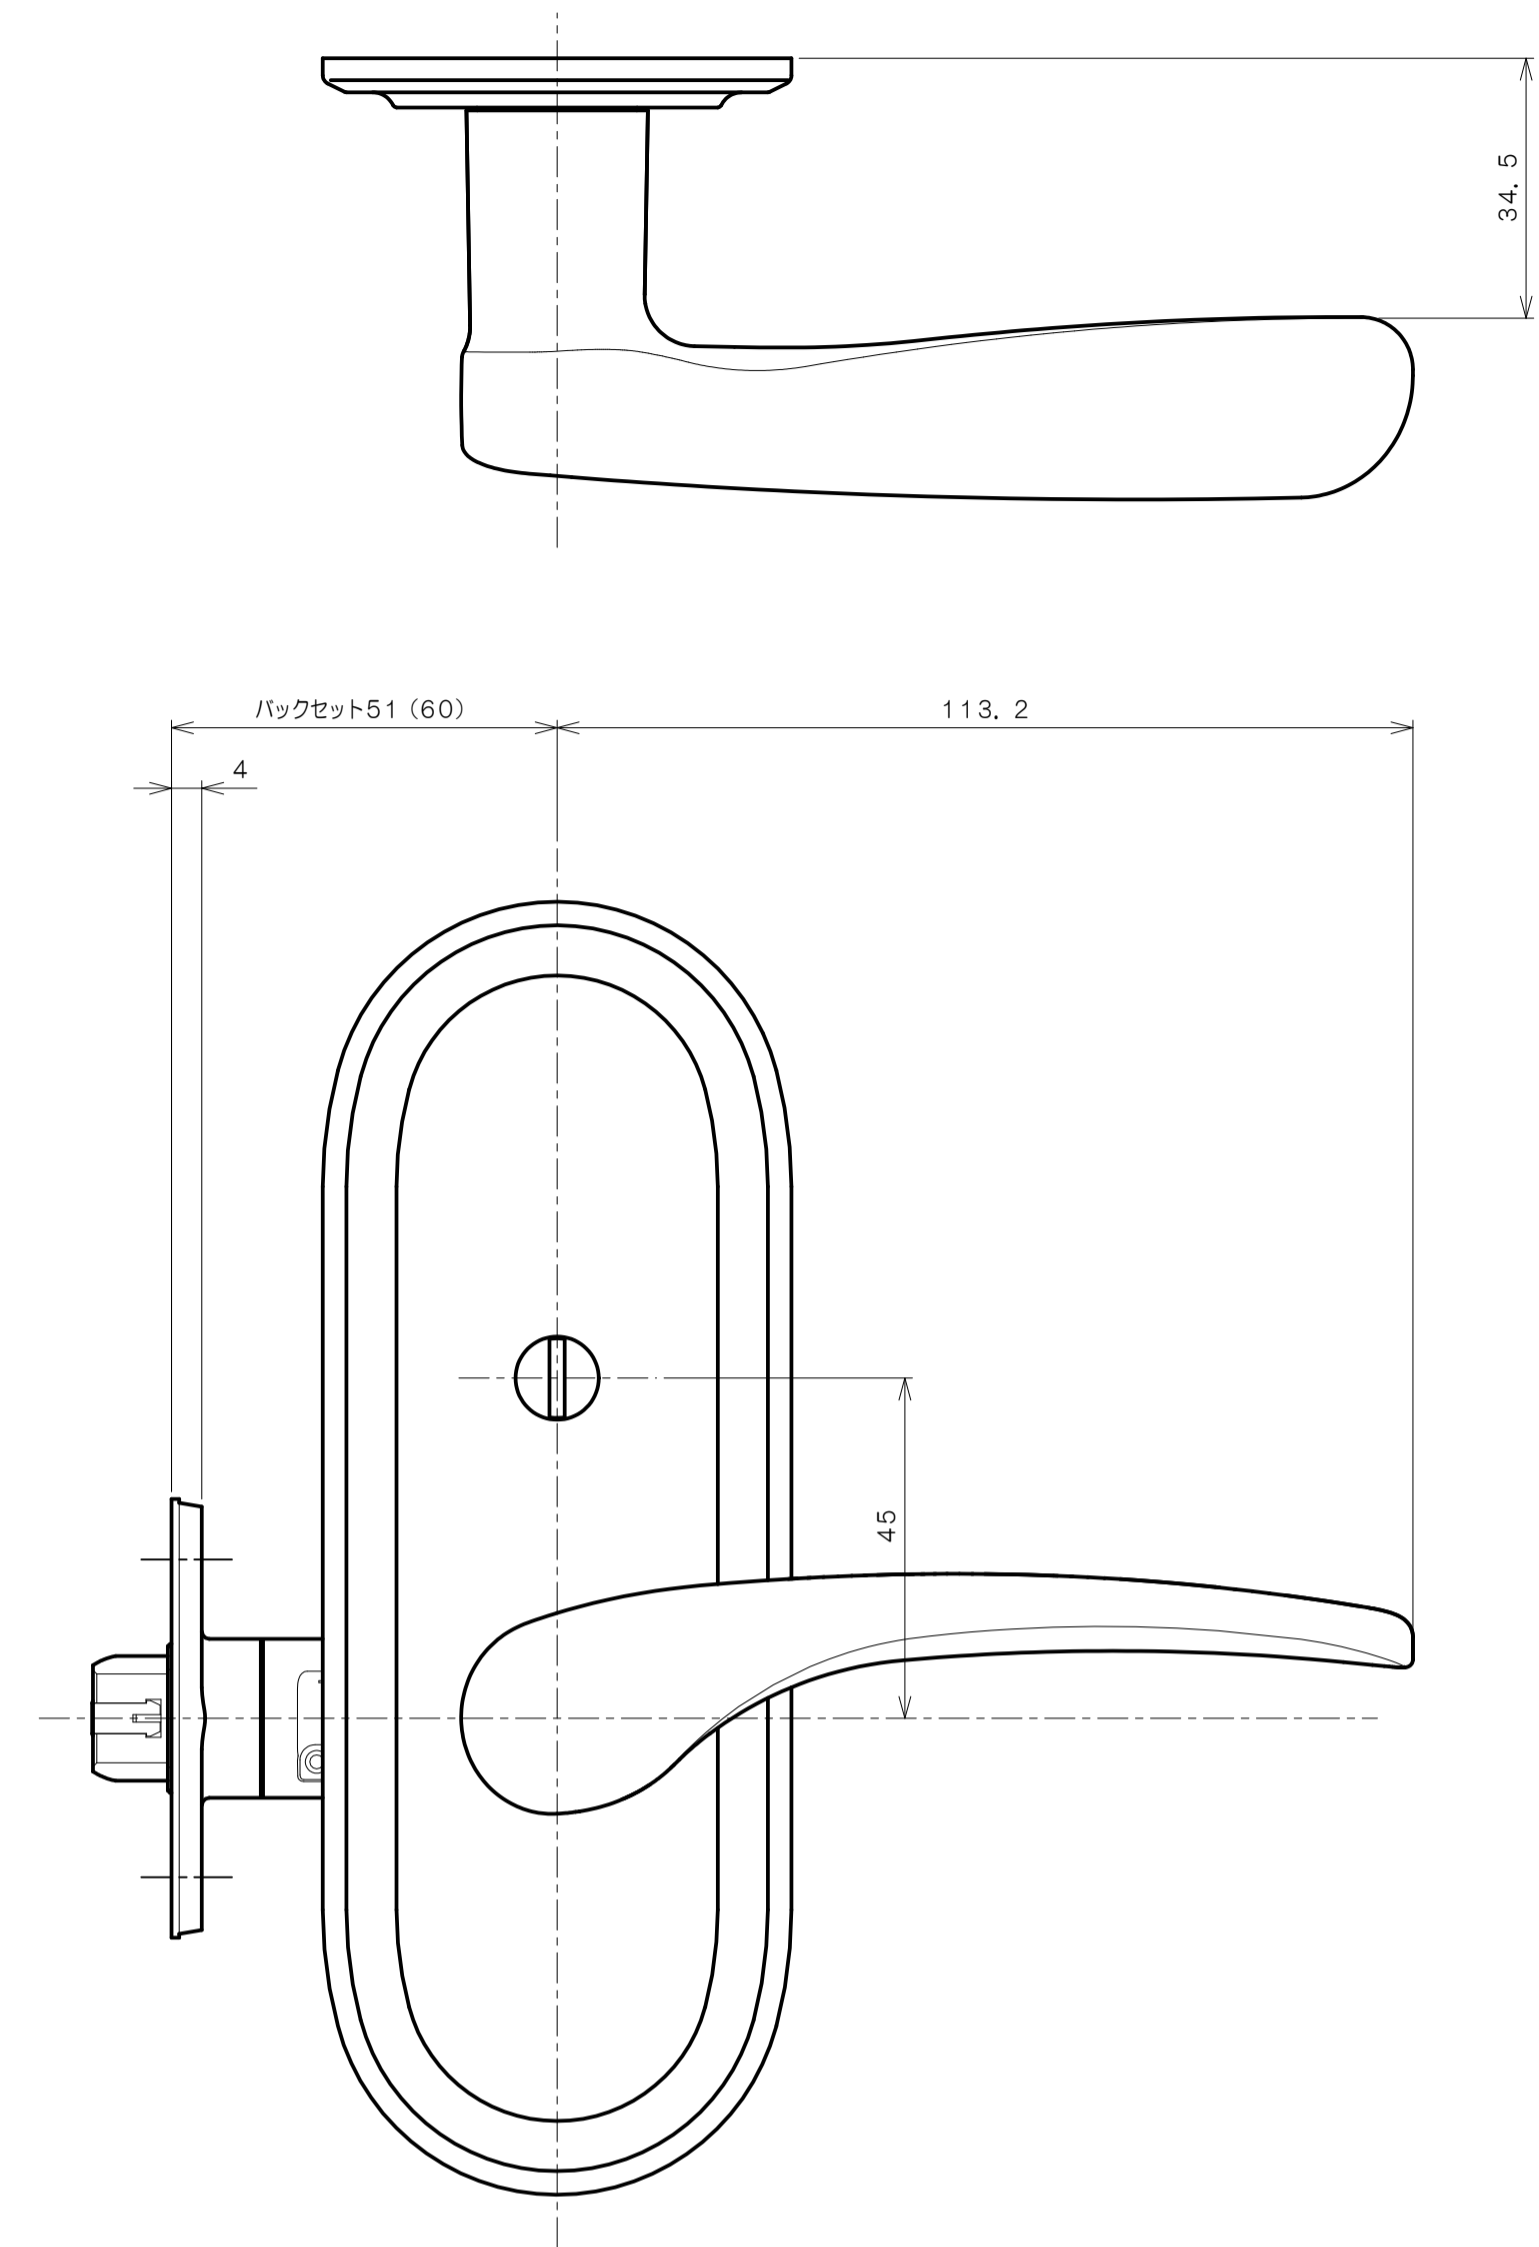

TOMFUシリーズ

TXS-G91R (R座 間仕切錠)

★ () 寸法はバックセット60mm