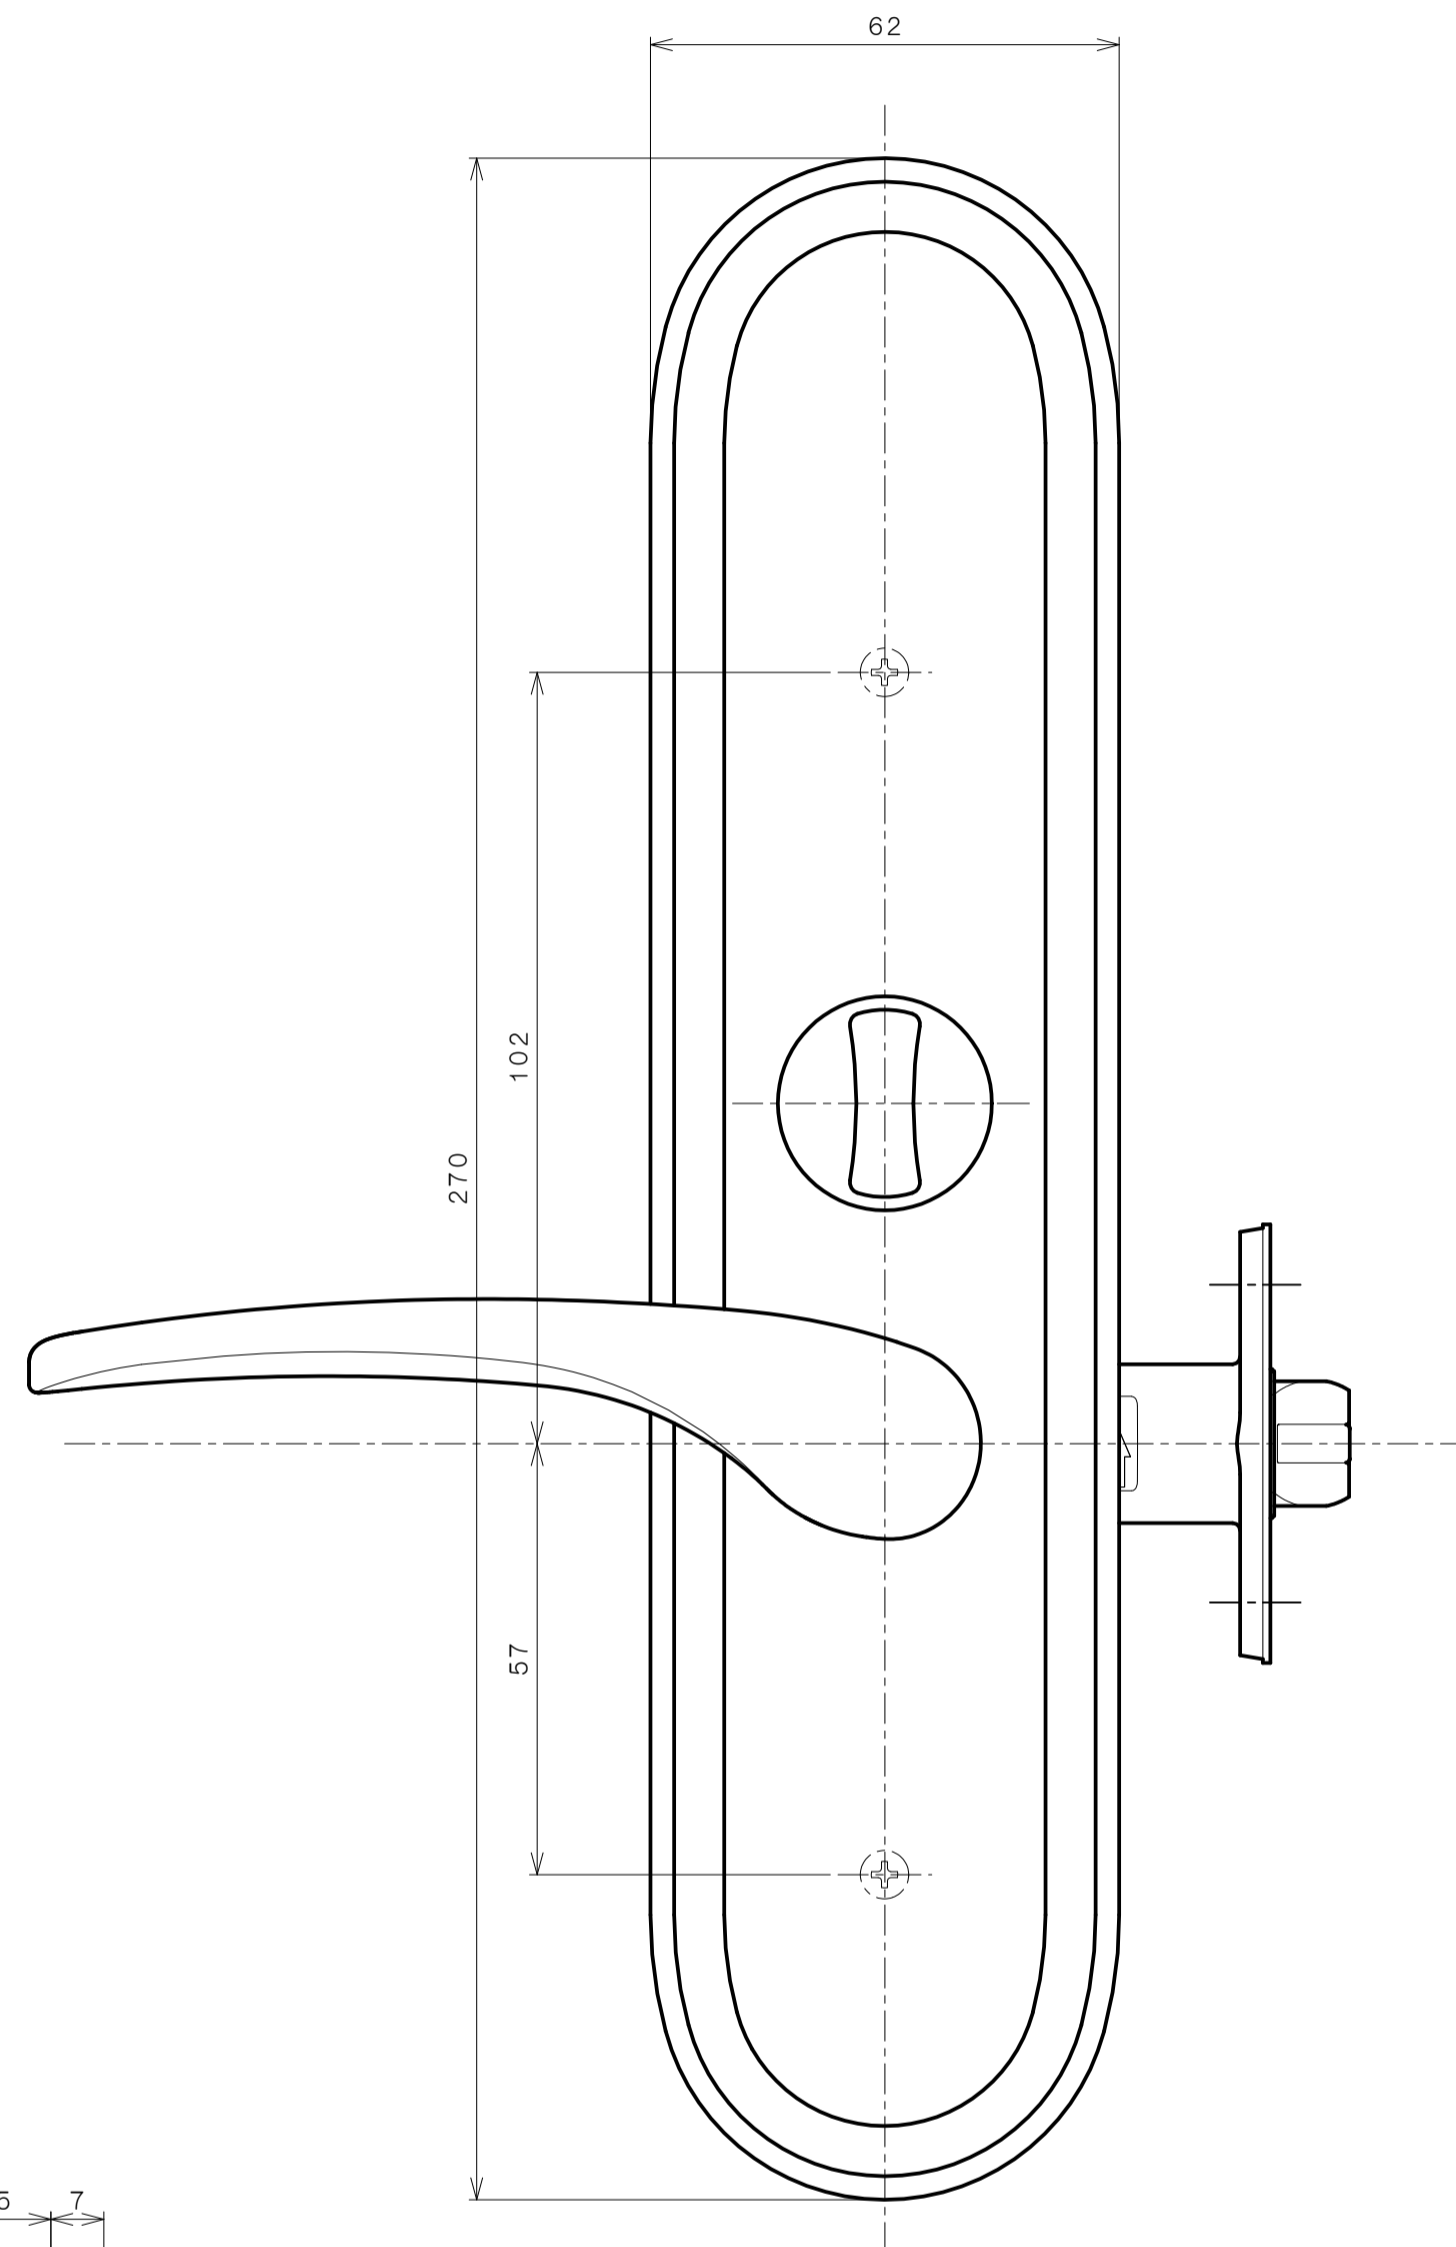

TOMFUシリーズ

TXS-G91N (N座 間仕切錠)

★ () 寸法はバックセット60mm