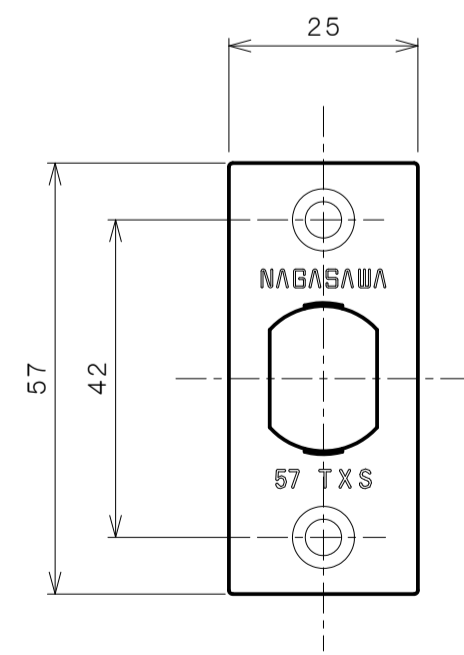

TOMFUシリーズ

TXS-G91N (N座 間仕切錠)

★ () 寸法はバックセット60mm