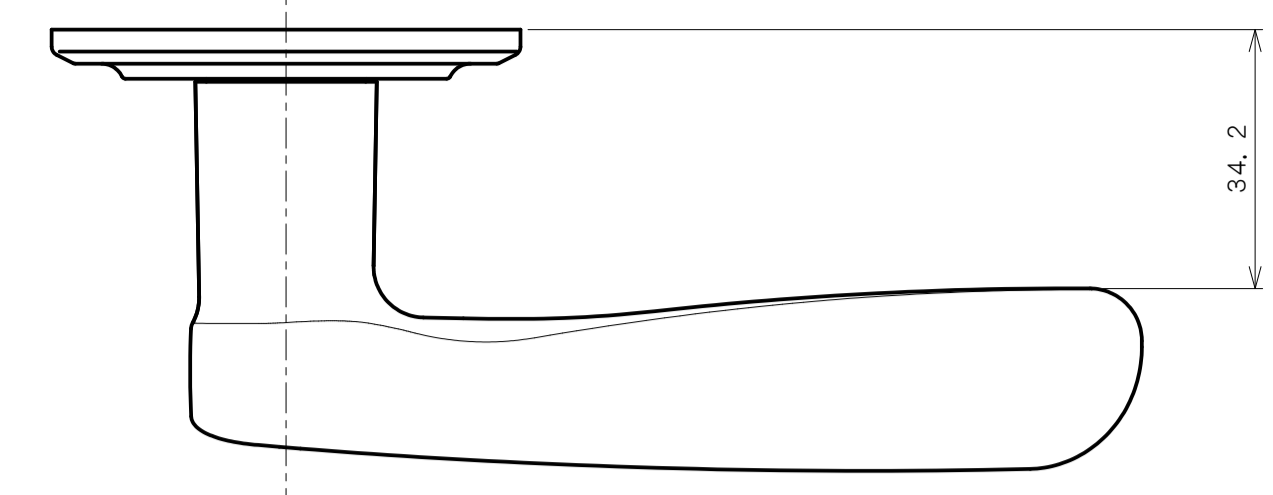

TOMFUシリーズ

TXS-G91N (N座 間仕切錠)

★ () 寸法はバックセット60mm