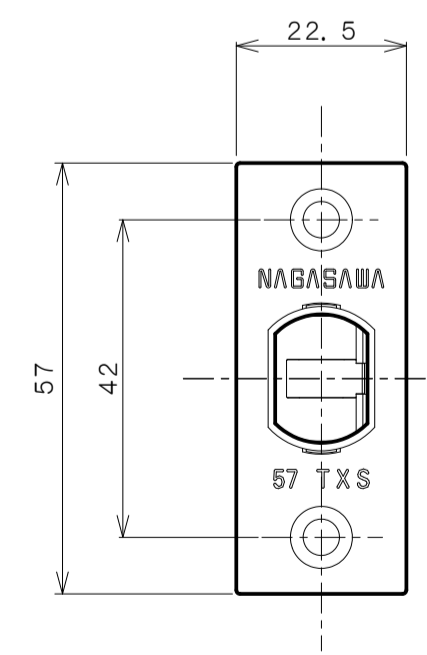

TOMFUシリーズ

TXS-G91N (N座 間仕切錠)

★ () 寸法はバックセット60mm