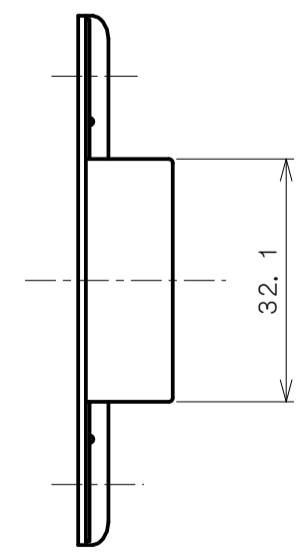

TOMFUシリーズ

TXS-G91N (N座 間仕切錠)

★ () 寸法はバックセット60mm