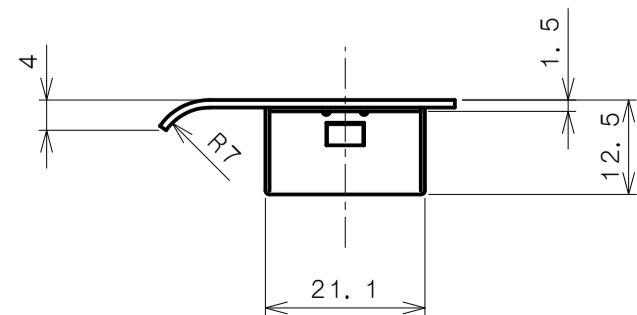

TOMFUシリーズ

TXS-G91N (N座 間仕切錠)

★ () 寸法はバックセット60mm