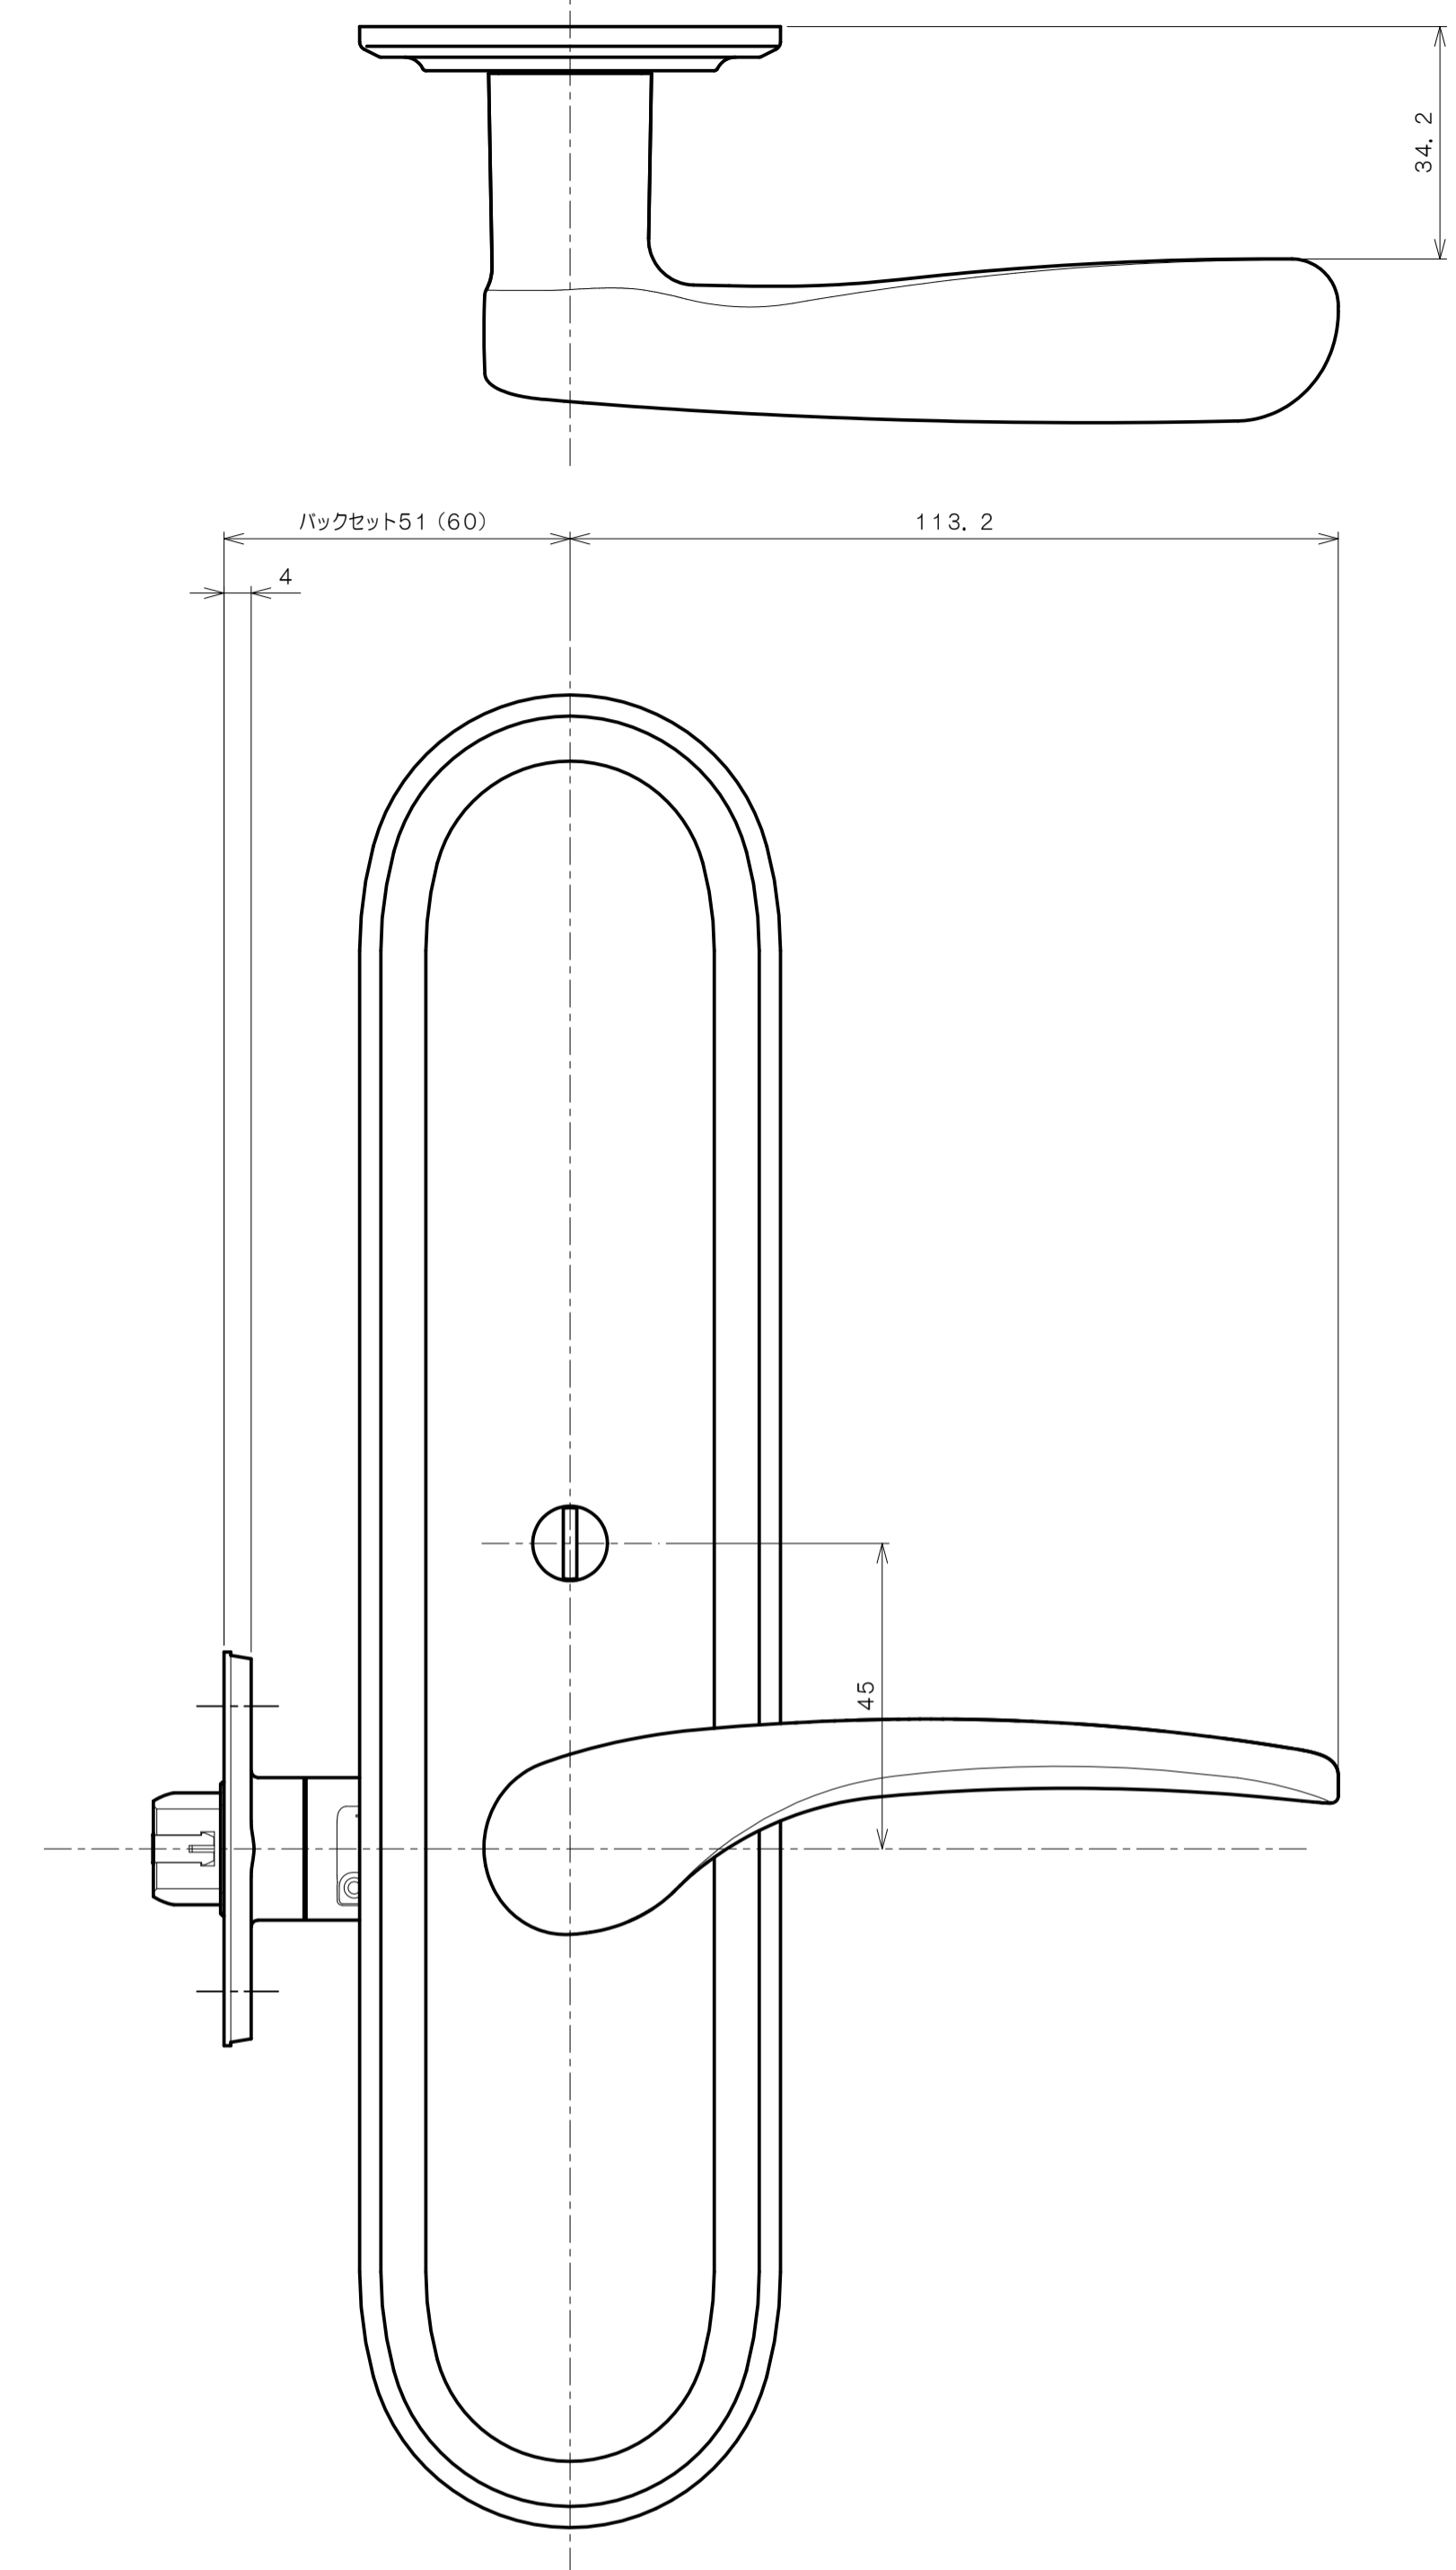

TOMFUシリーズ

TXS-G91N (N座 間仕切錠)

★ () 寸法はバックセット60mm