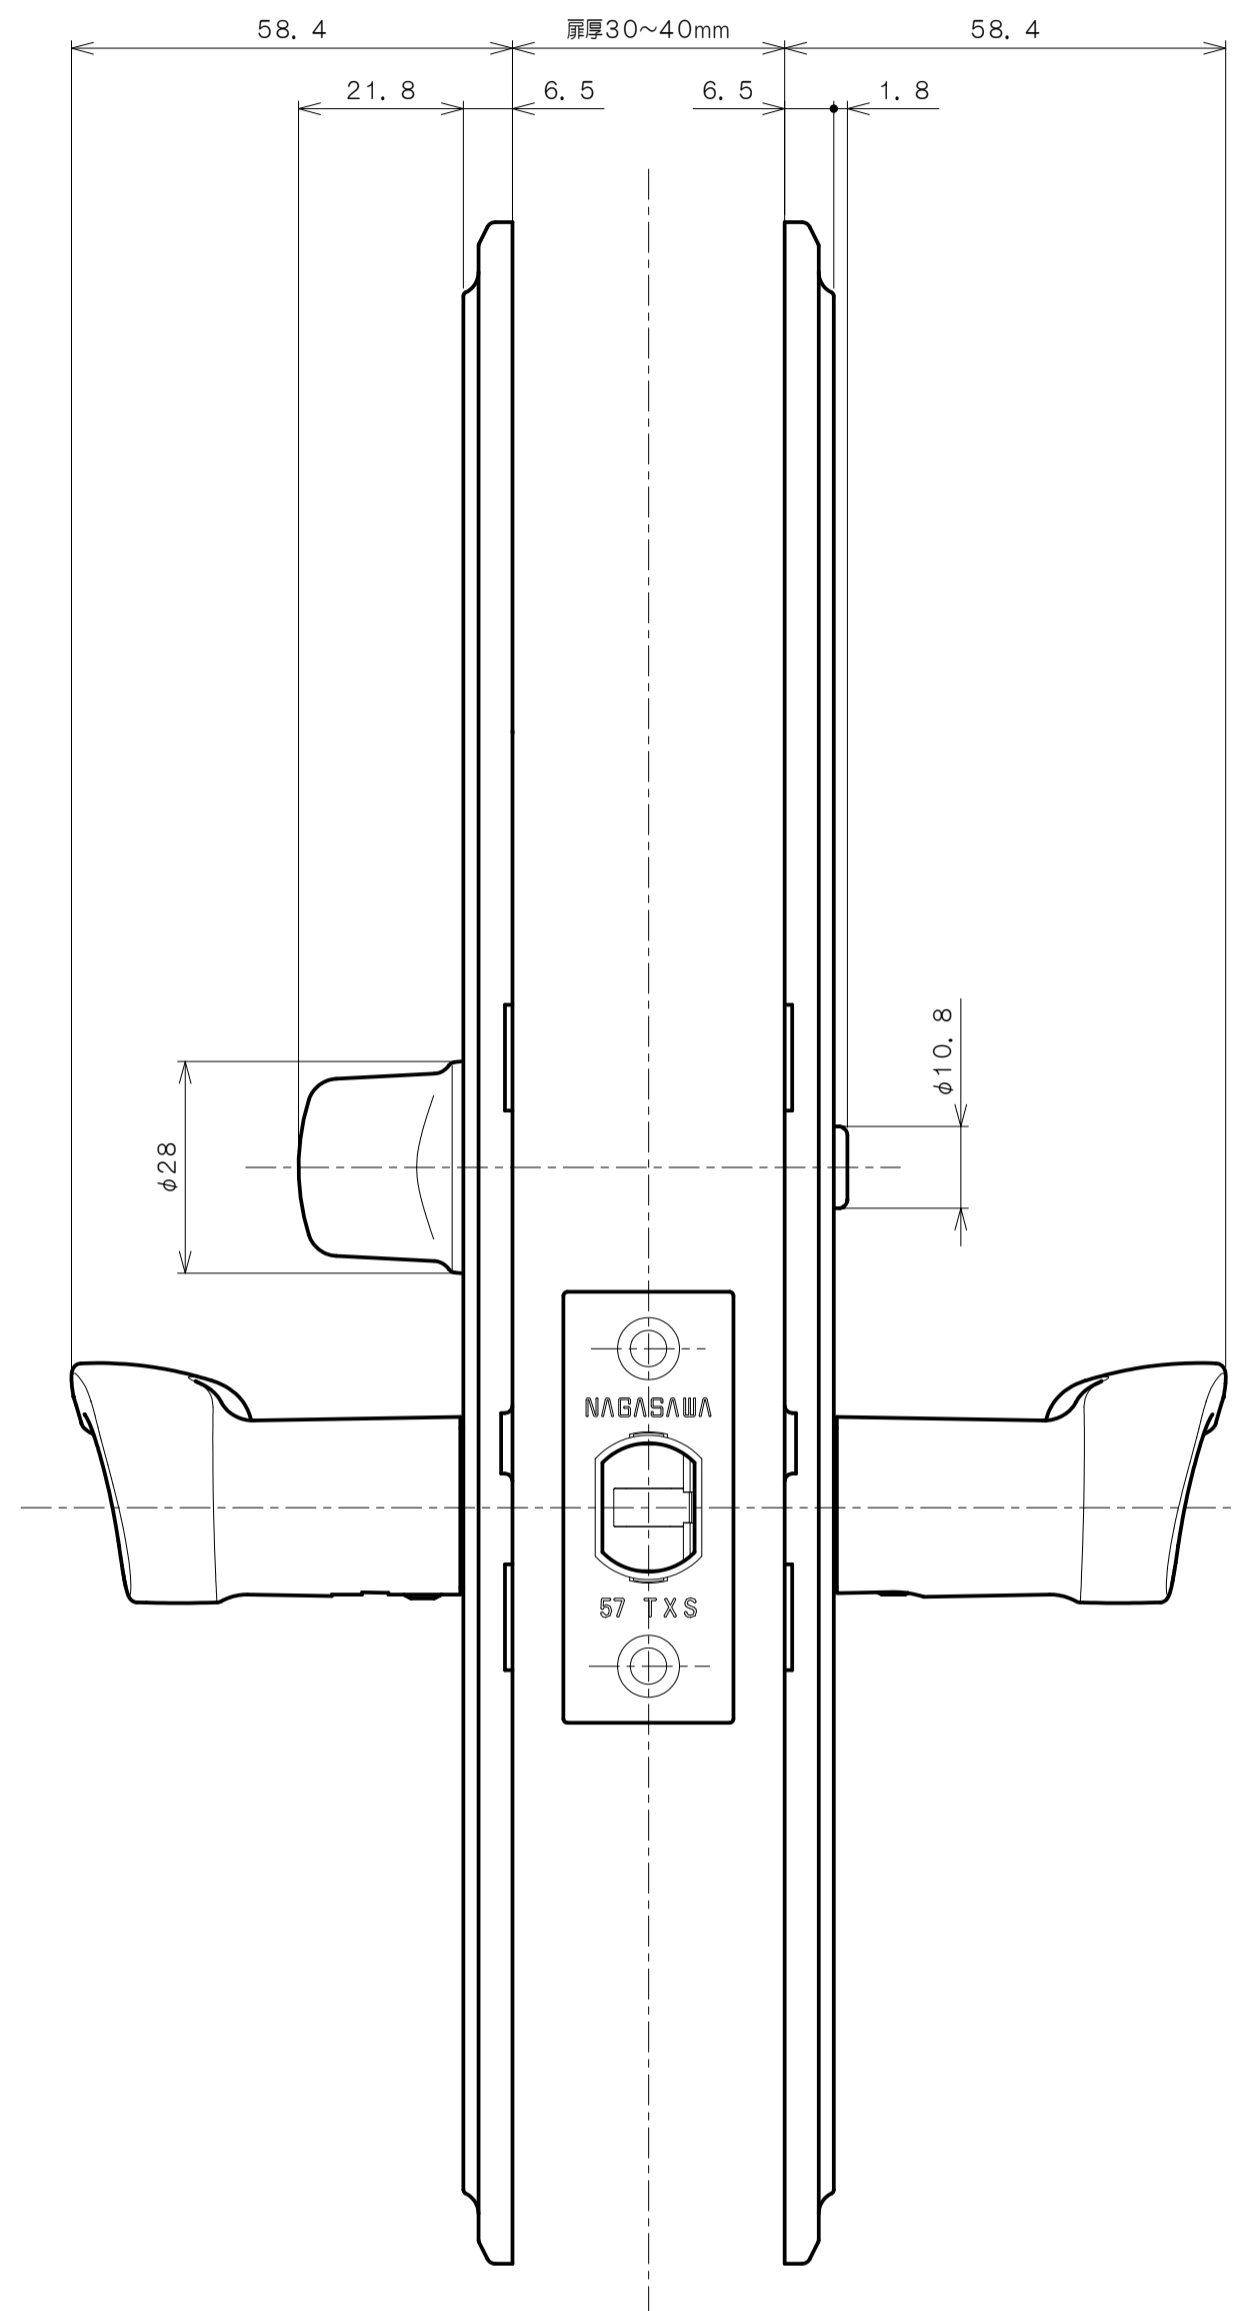

TOMFUシリーズ

TXS-G91N (N座 間仕切錠)

★ () 寸法はバックセット60mm