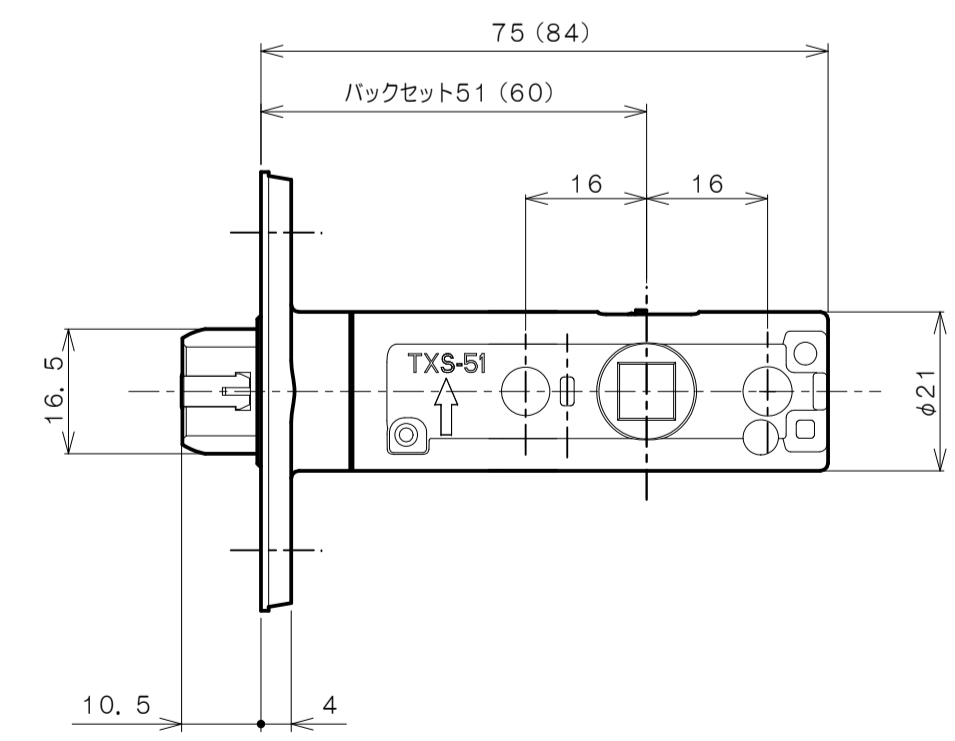

TOMFUシリーズ

TXS-G91N (N座 間仕切錠)

★ () 寸法はバックセット60mm