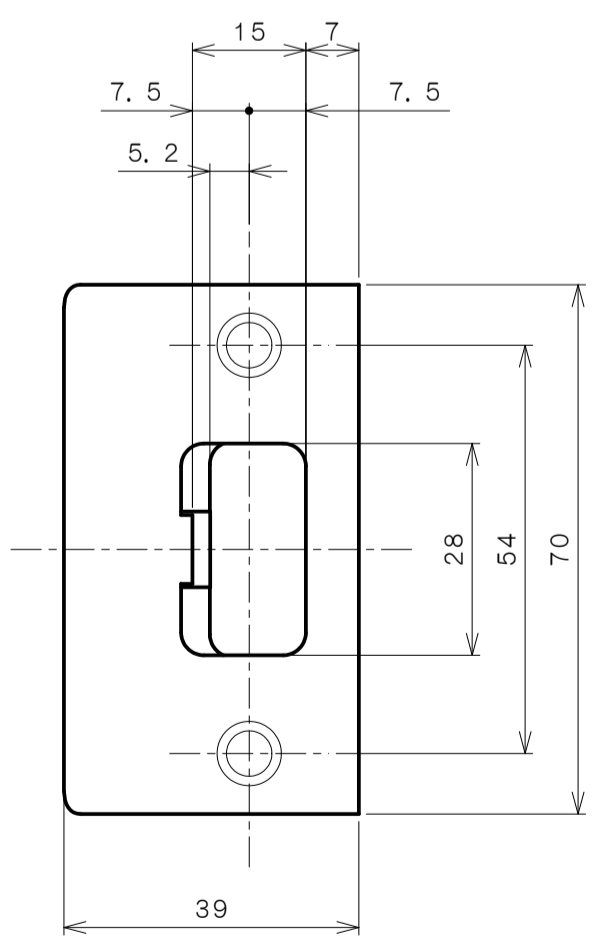

TOMFUシリーズ

TXS-G91N (N座 間仕切錠)

★ () 寸法はバックセット60mm