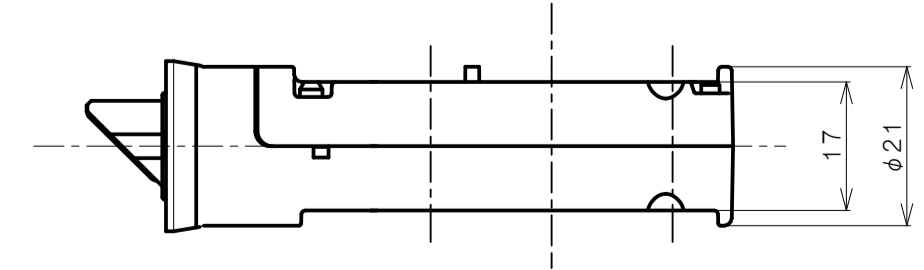

TOMFUシリーズ

TXS-G91N (N座 間仕切錠)

★ () 寸法はバックセット60mm