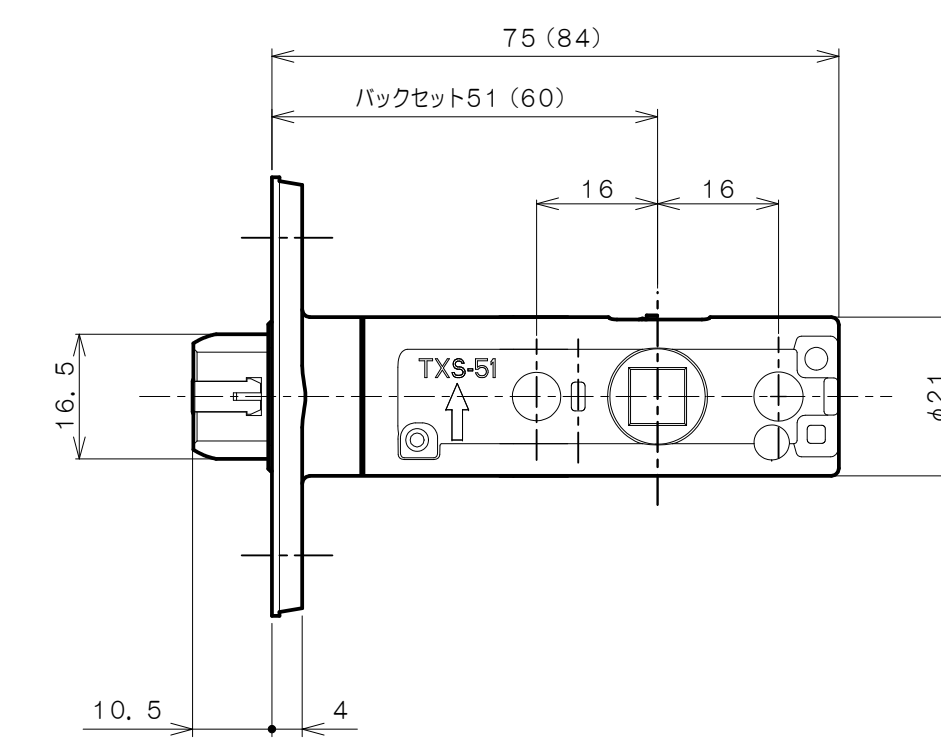

TOMFUシリーズ

TXS-G90W (W座 空錠)

★ () 寸法はバックセット60mm