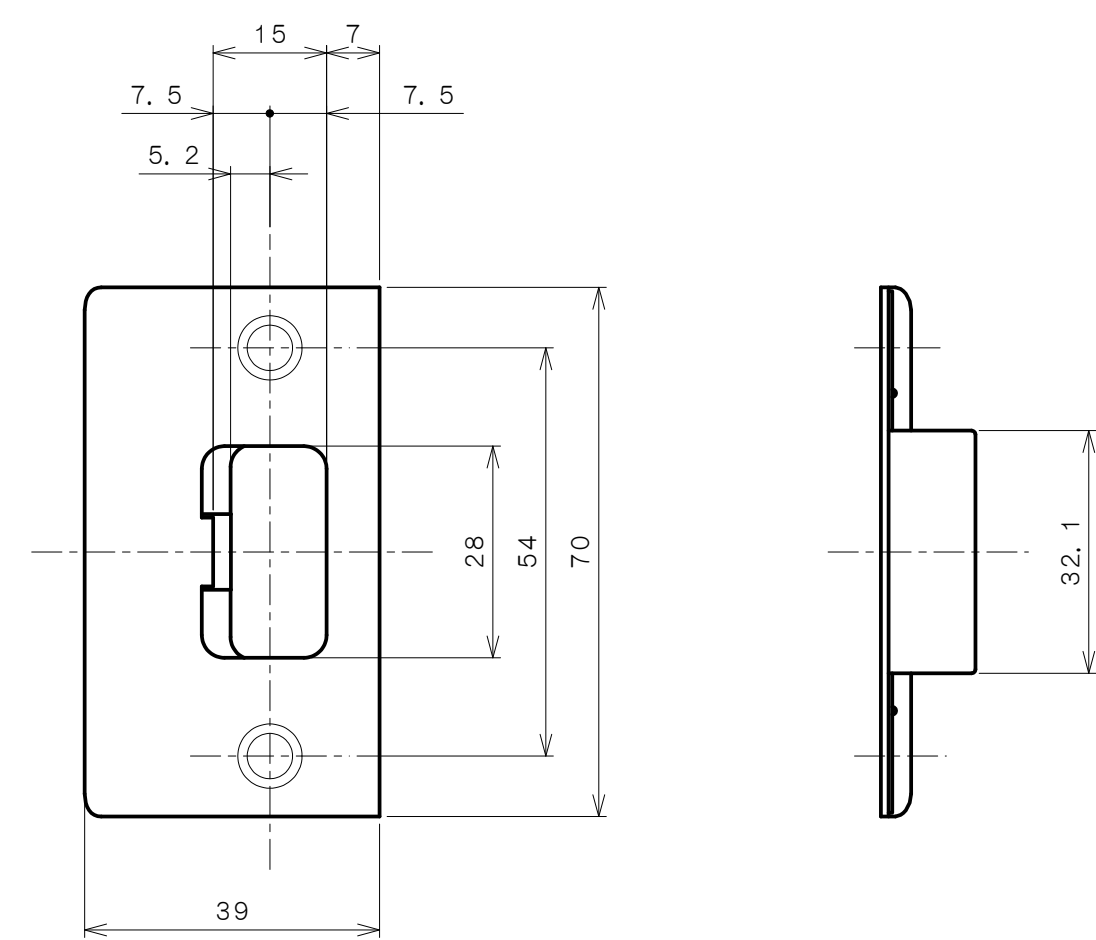

TOMFUシリーズ

TXS-G90W (W座 空錠)

★ () 寸法はバックセット60mm