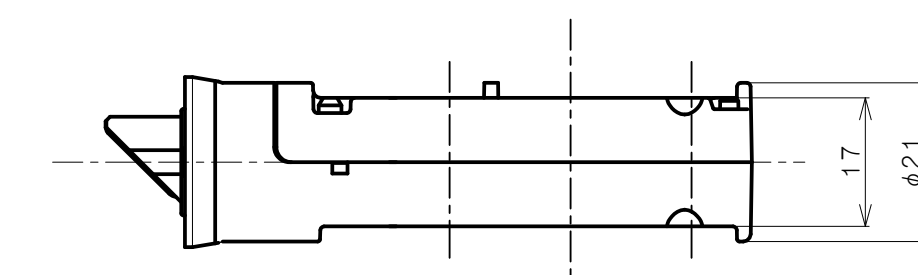

TOMFUシリーズ

TXS-G90W (W座 空錠)

★ () 寸法はバックセット60mm