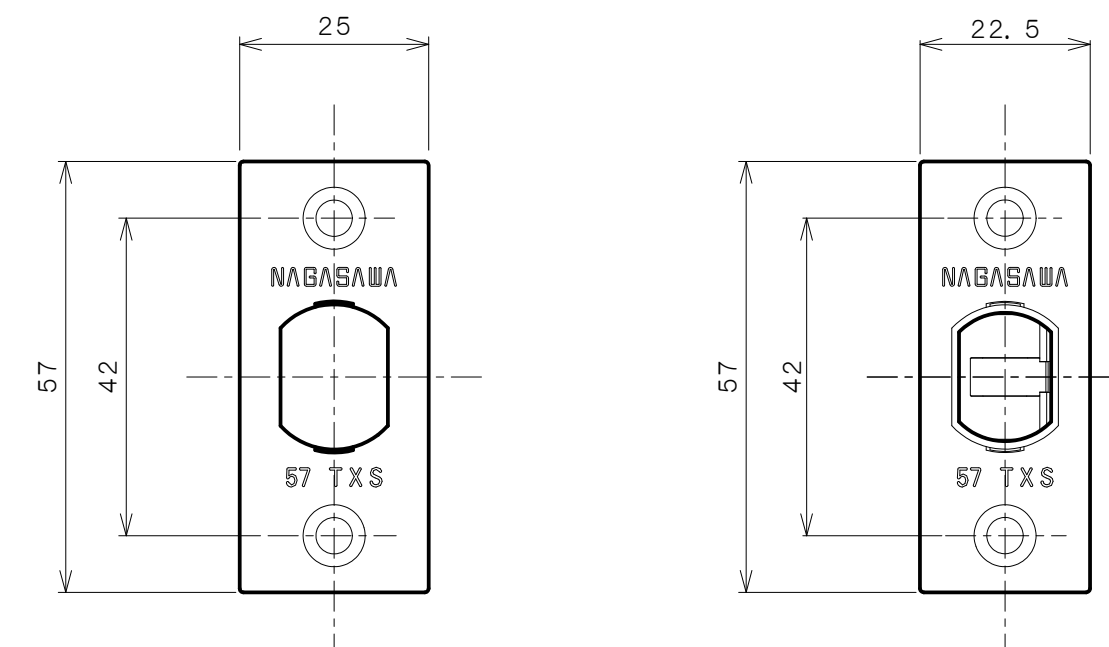

TOMFUシリーズ

TXS-G90W (W座 空錠)

★ () 寸法はバックセット60mm