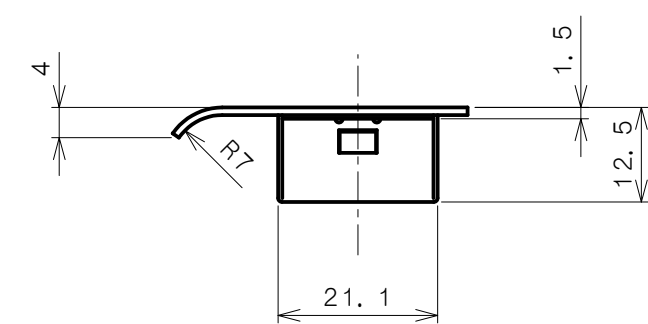

TOMFUシリーズ

TXS-G90W (W座 空錠)

★ () 寸法はバックセット60mm