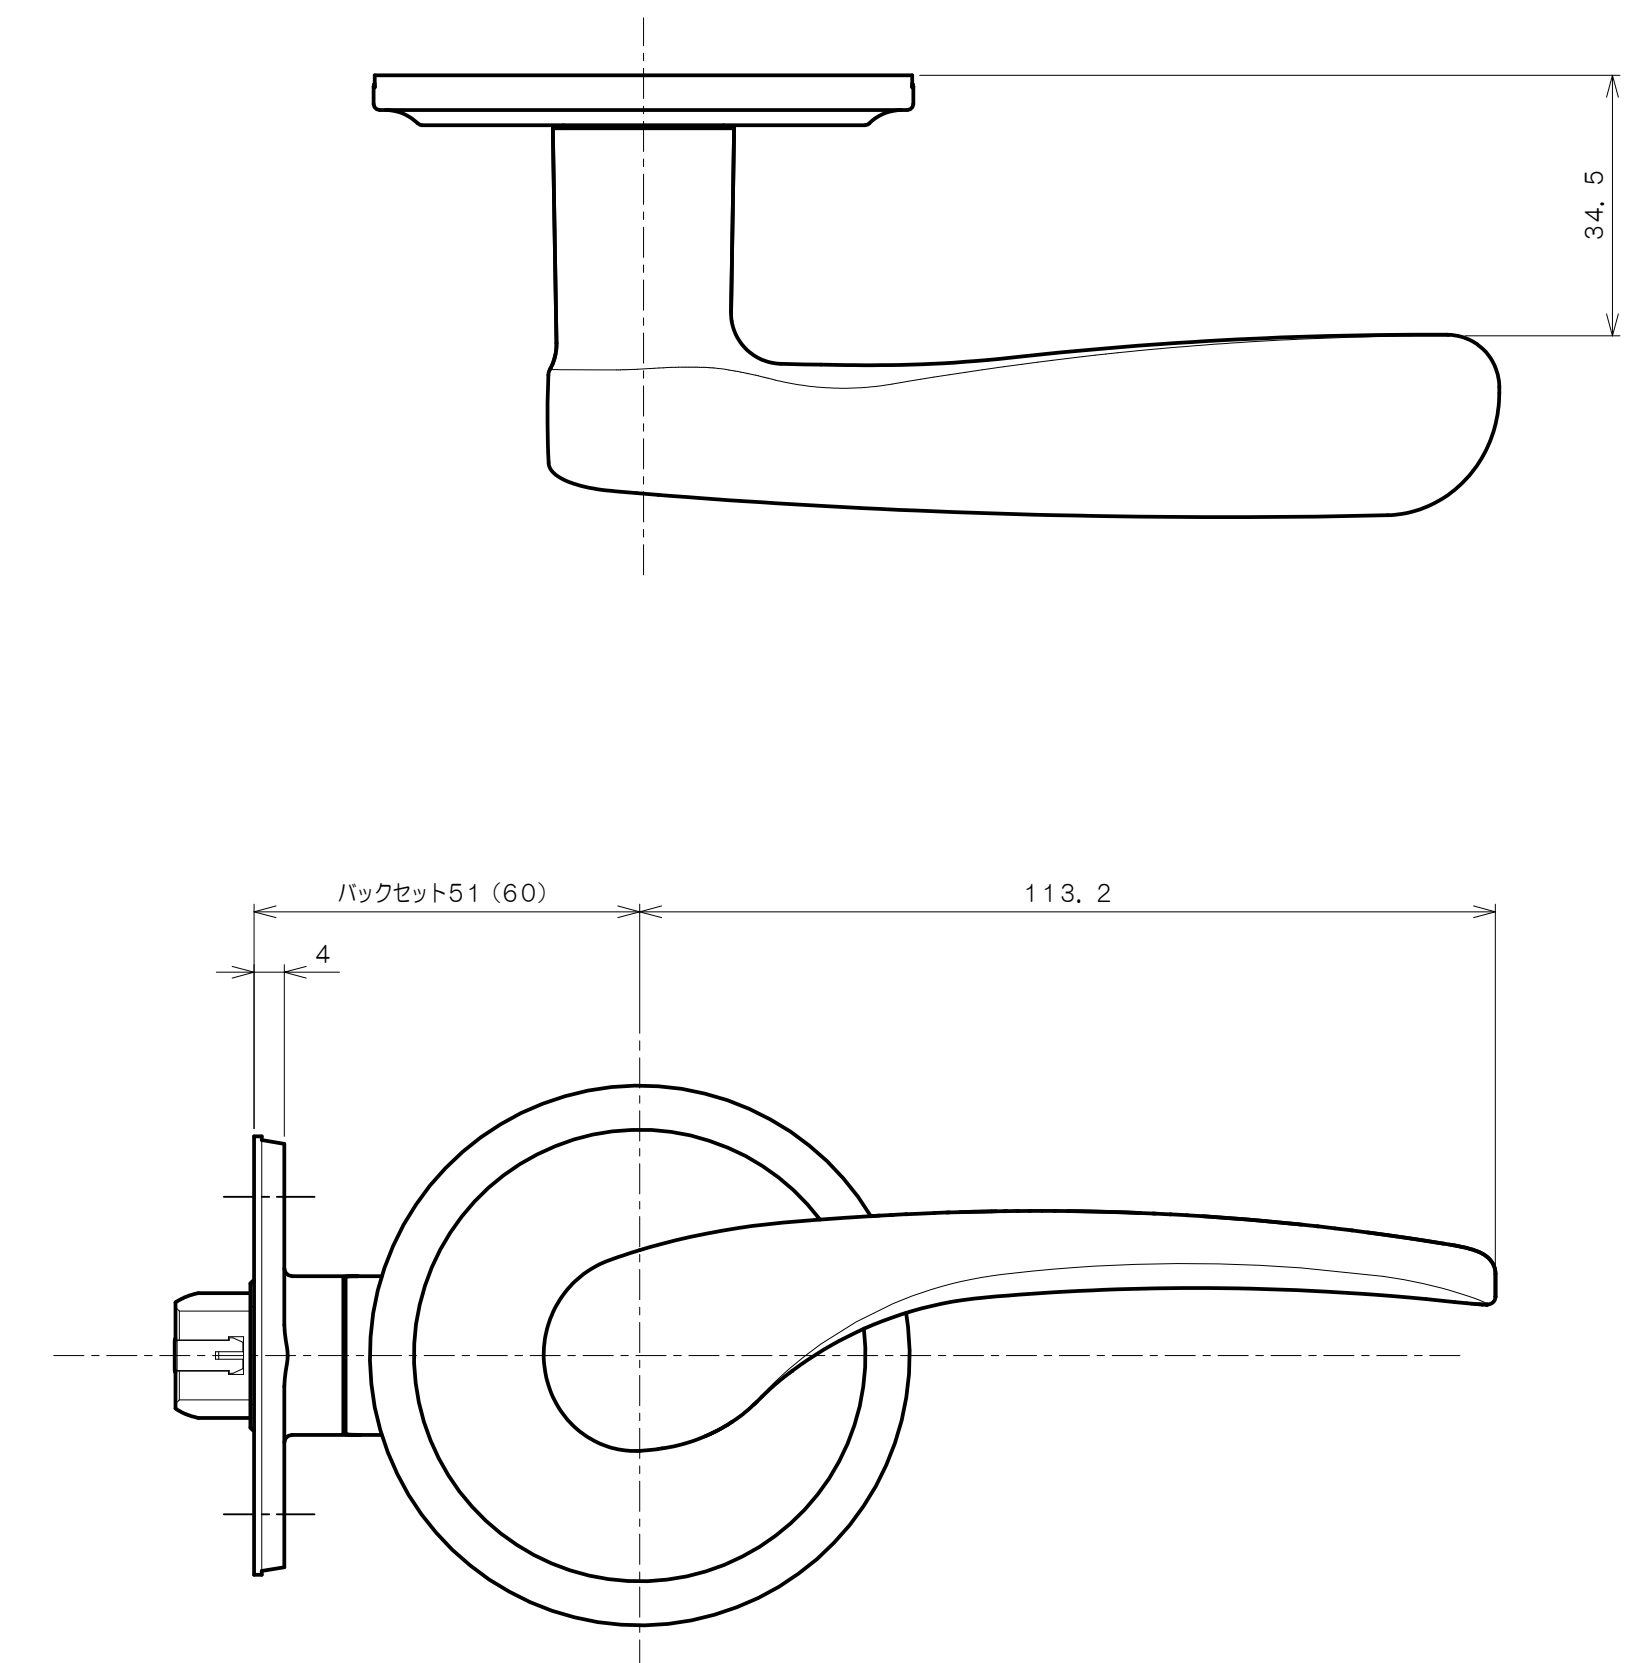

TOMFUシリーズ

TXS-G90W (W座 空錠)

★ () 寸法はバックセット60mm