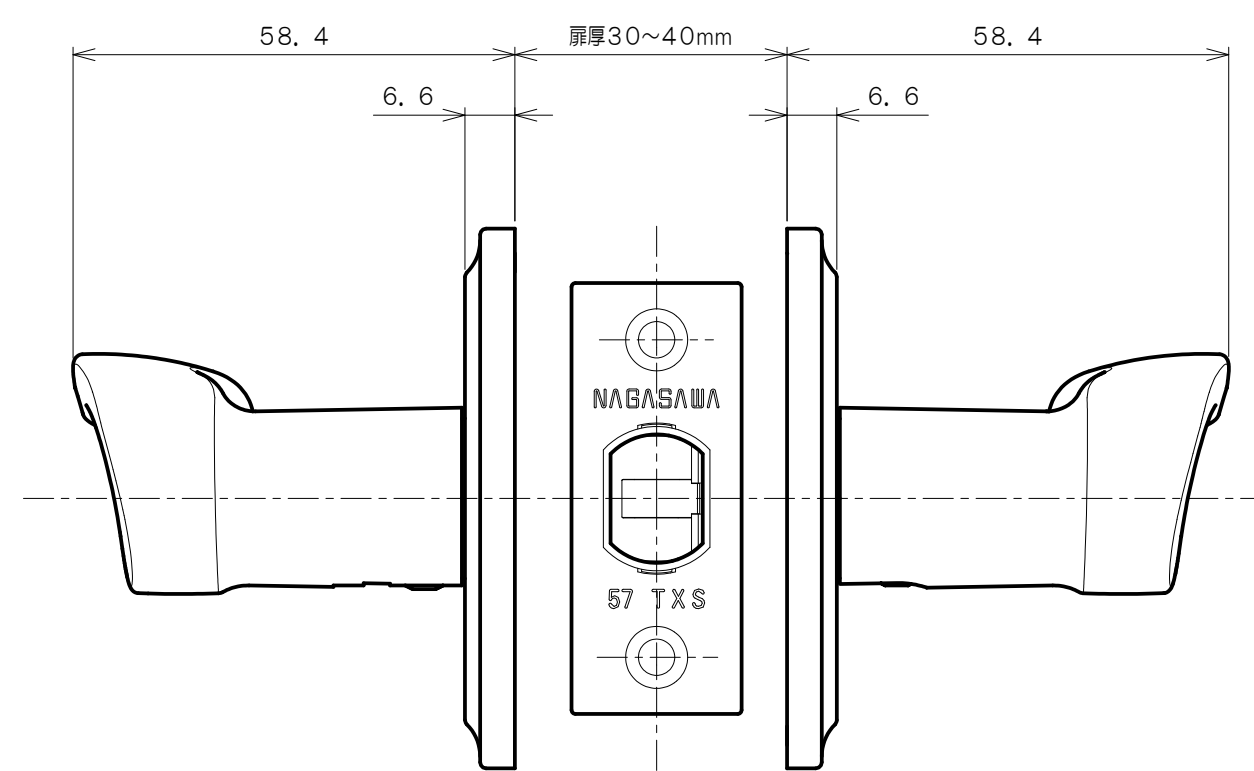

TOMFUシリーズ

TXS-G90W (W座 空錠)

★ () 寸法はバックセット60mm