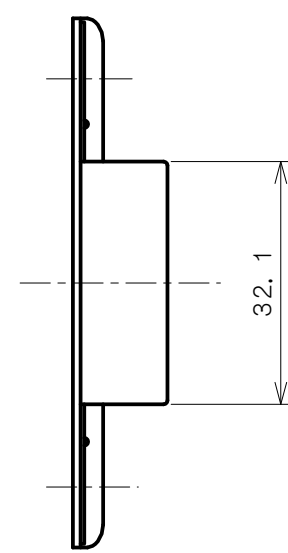

TOMFUシリーズ

TXS-G90W (W座 空錠)

★ () 寸法はバックセット60mm