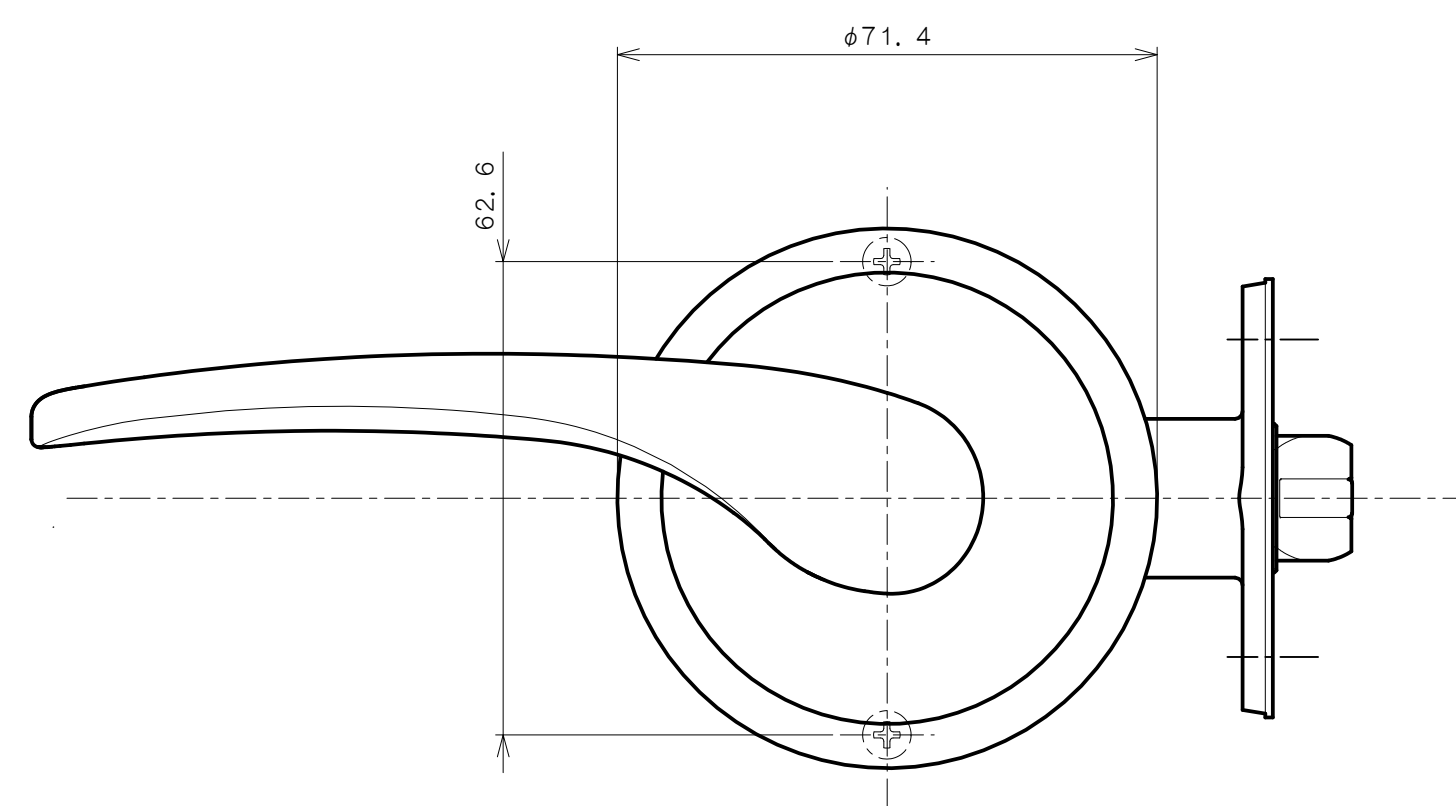

TOMFUシリーズ

TXS-G90W (W座 空錠)

★ () 寸法はバックセット60mm