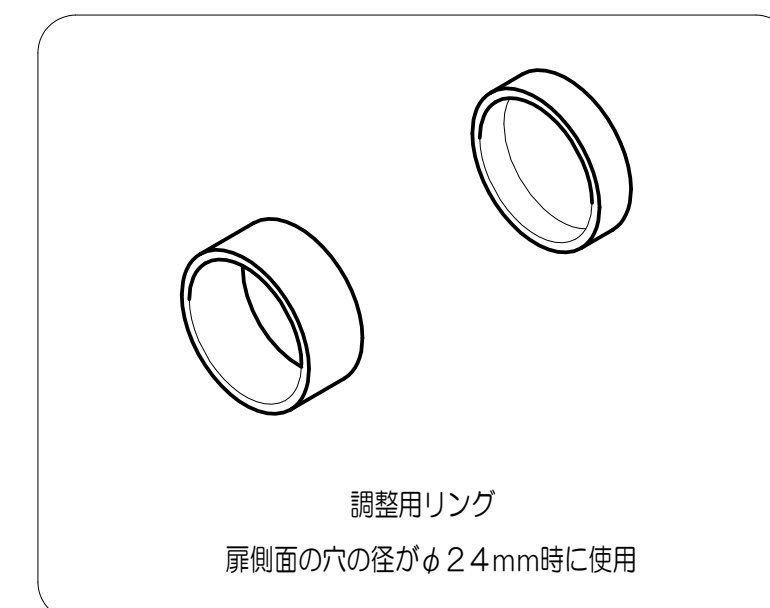

TOMFUシリーズ

TXS-G90W (W座 空錠)

★ () 寸法はバックセット60mm