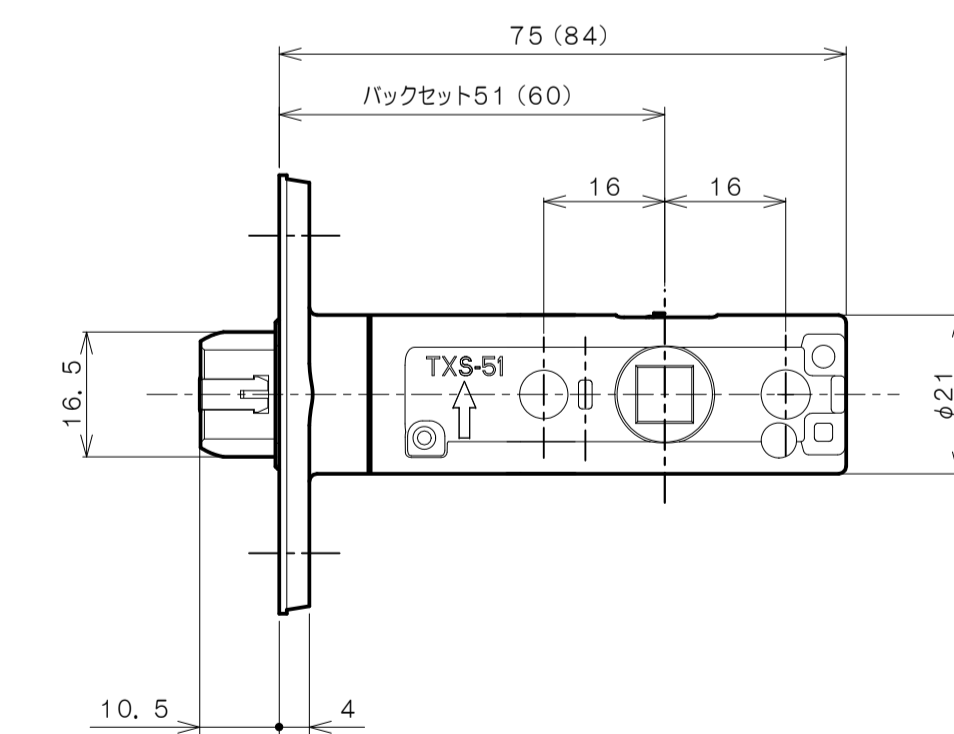

## TXS-G90R (R座 空錠)

★ ( ) 寸法はバックセット60mm