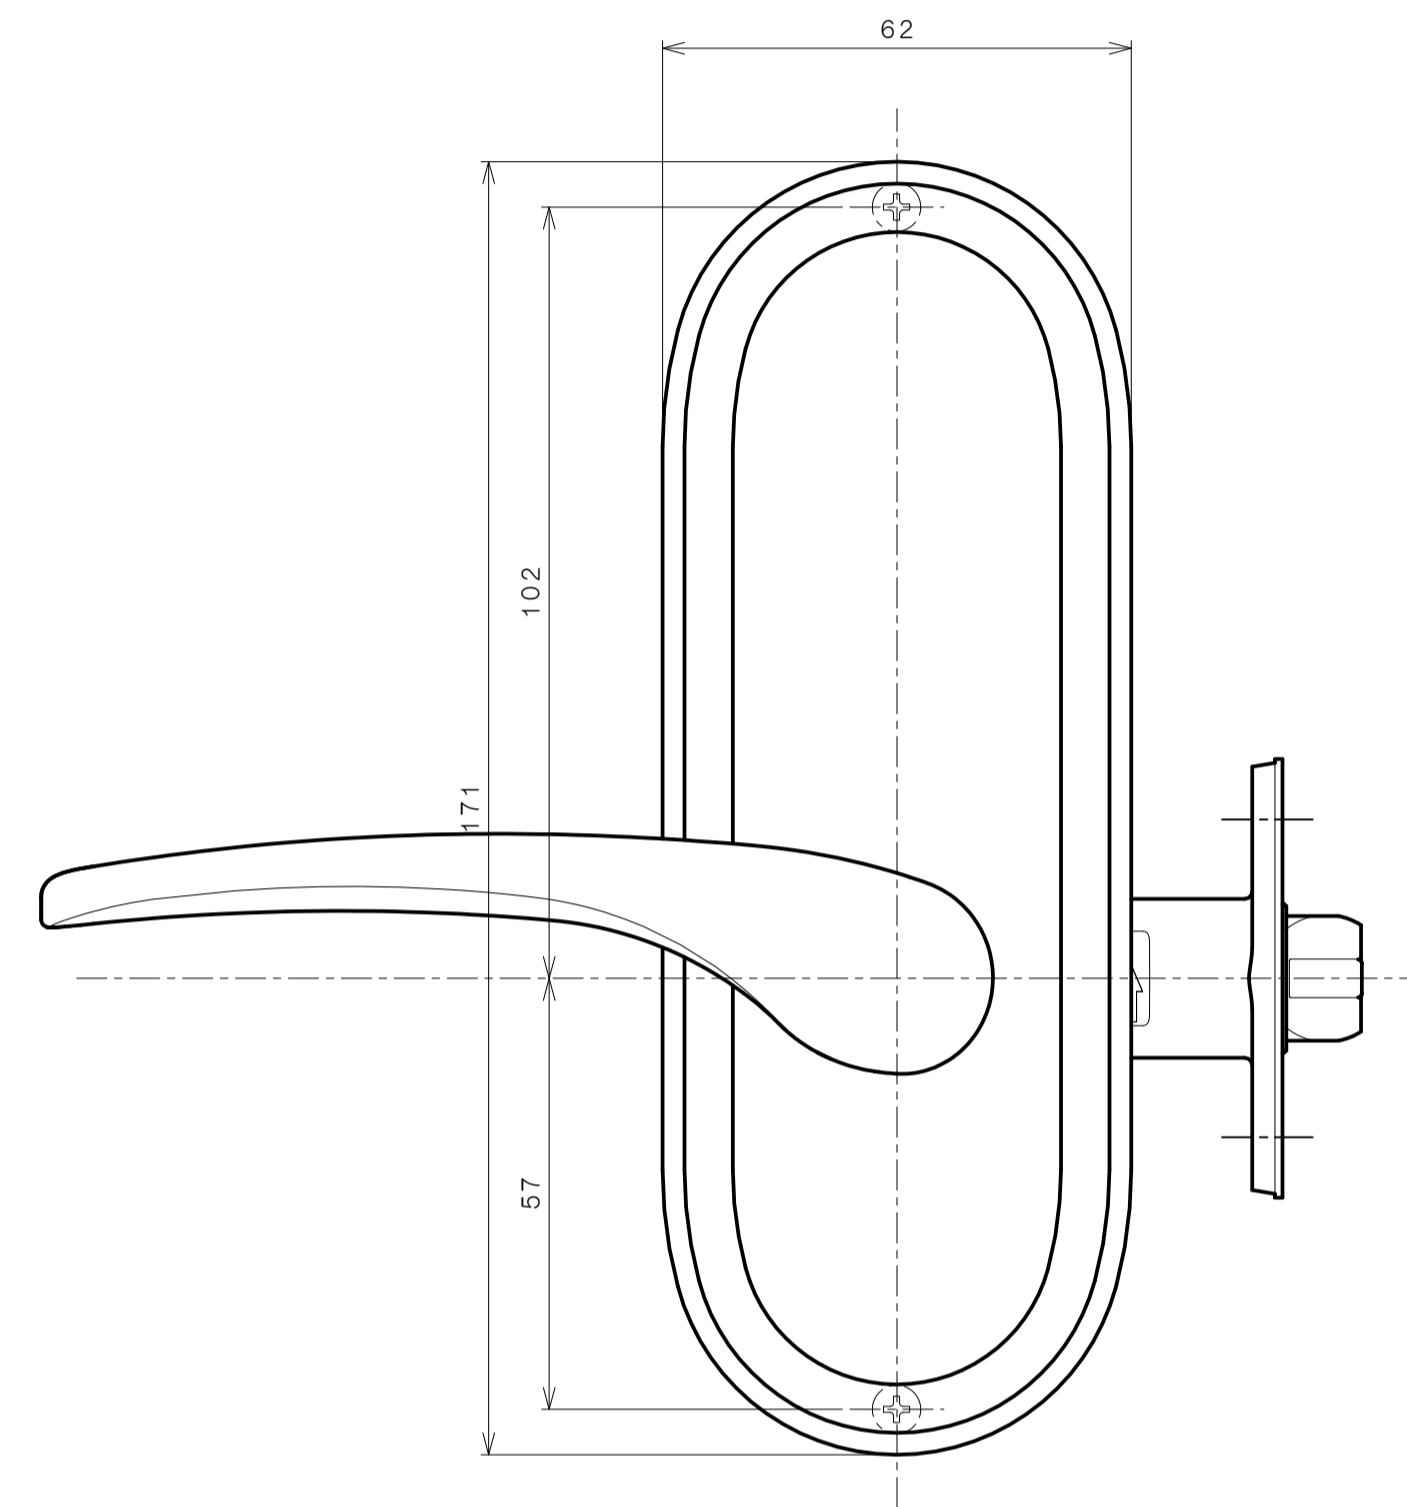

# TOMFUシリーズ

## TXS-G90R (R座 空錠)

★ ( ) 寸法はバックセット60mm