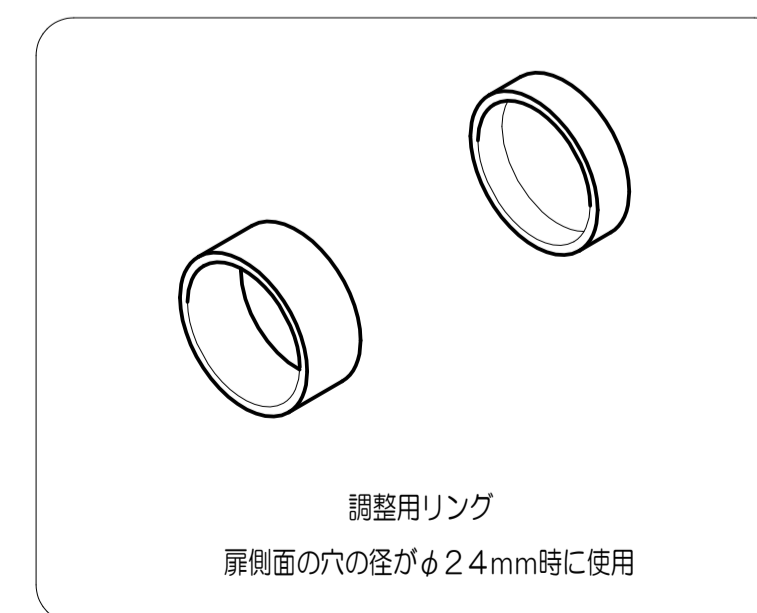

## TXS-G90R (R座 空錠)

★ ( ) 寸法はバックセット60mm