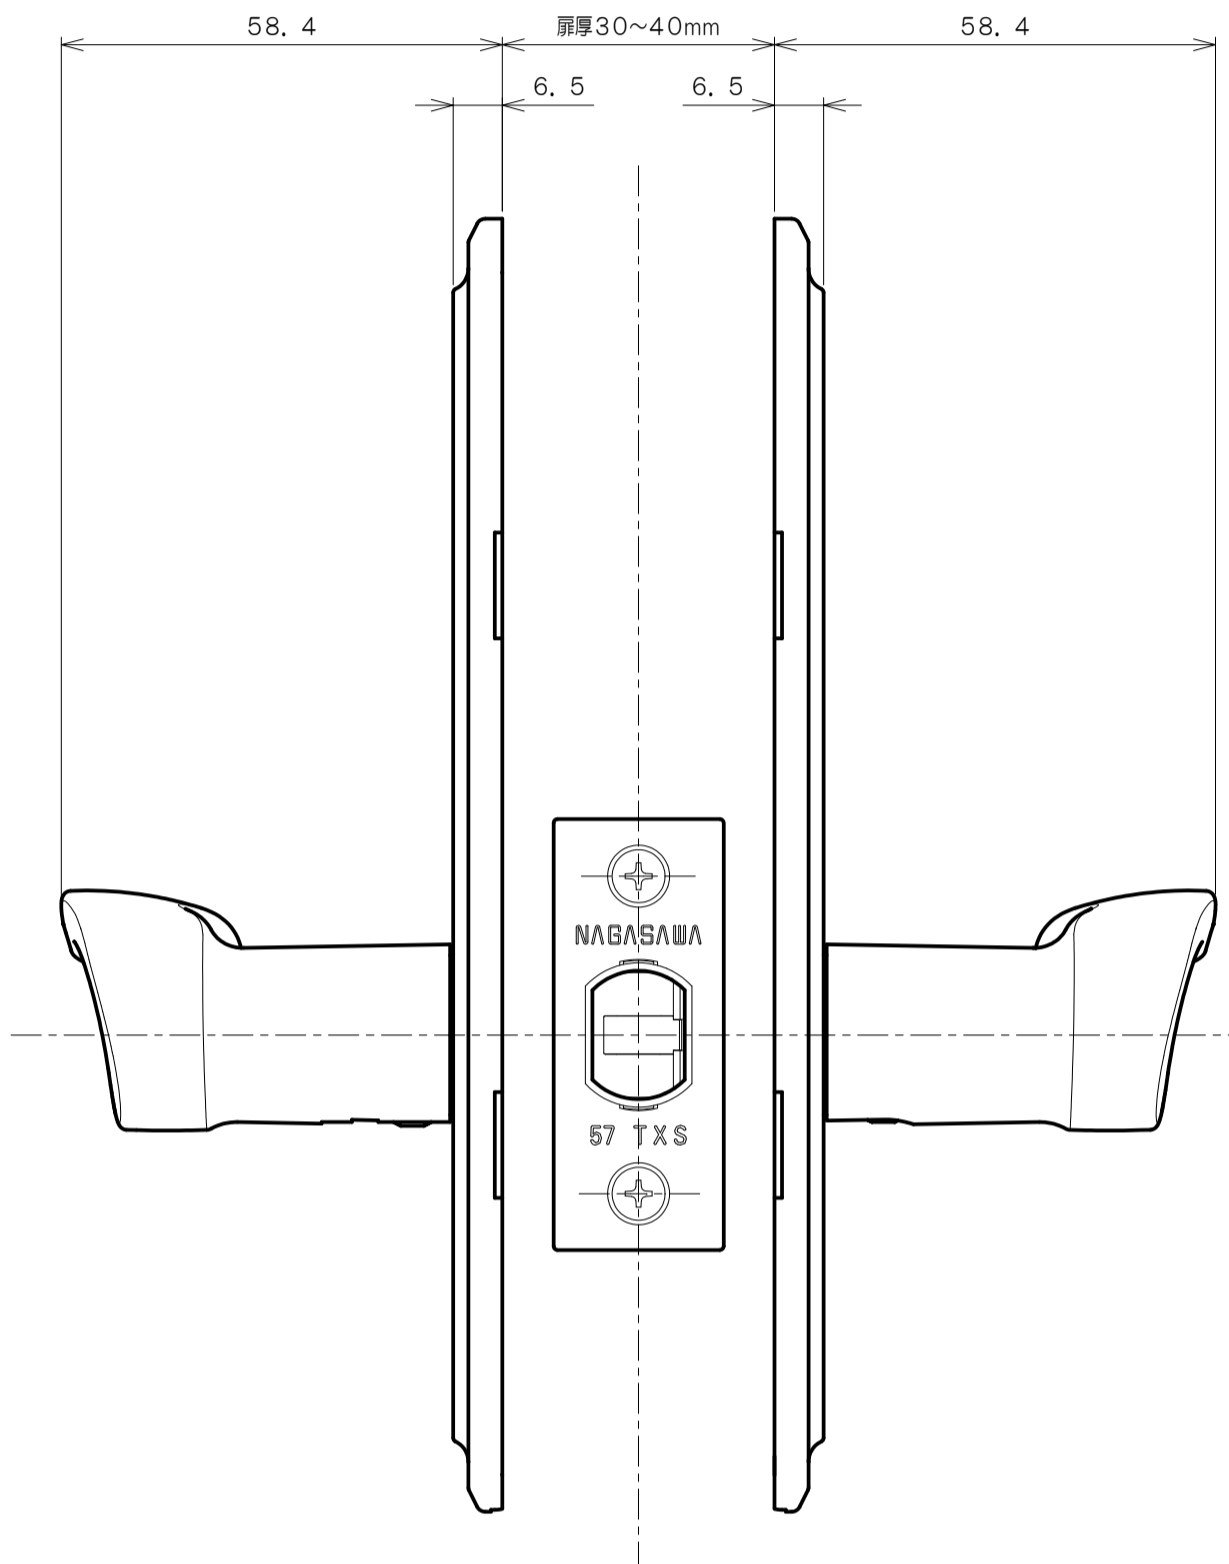

# TOMFUシリーズ

## TXS-G90R (R座 空錠)

★ ( ) 寸法はバックセット60mm