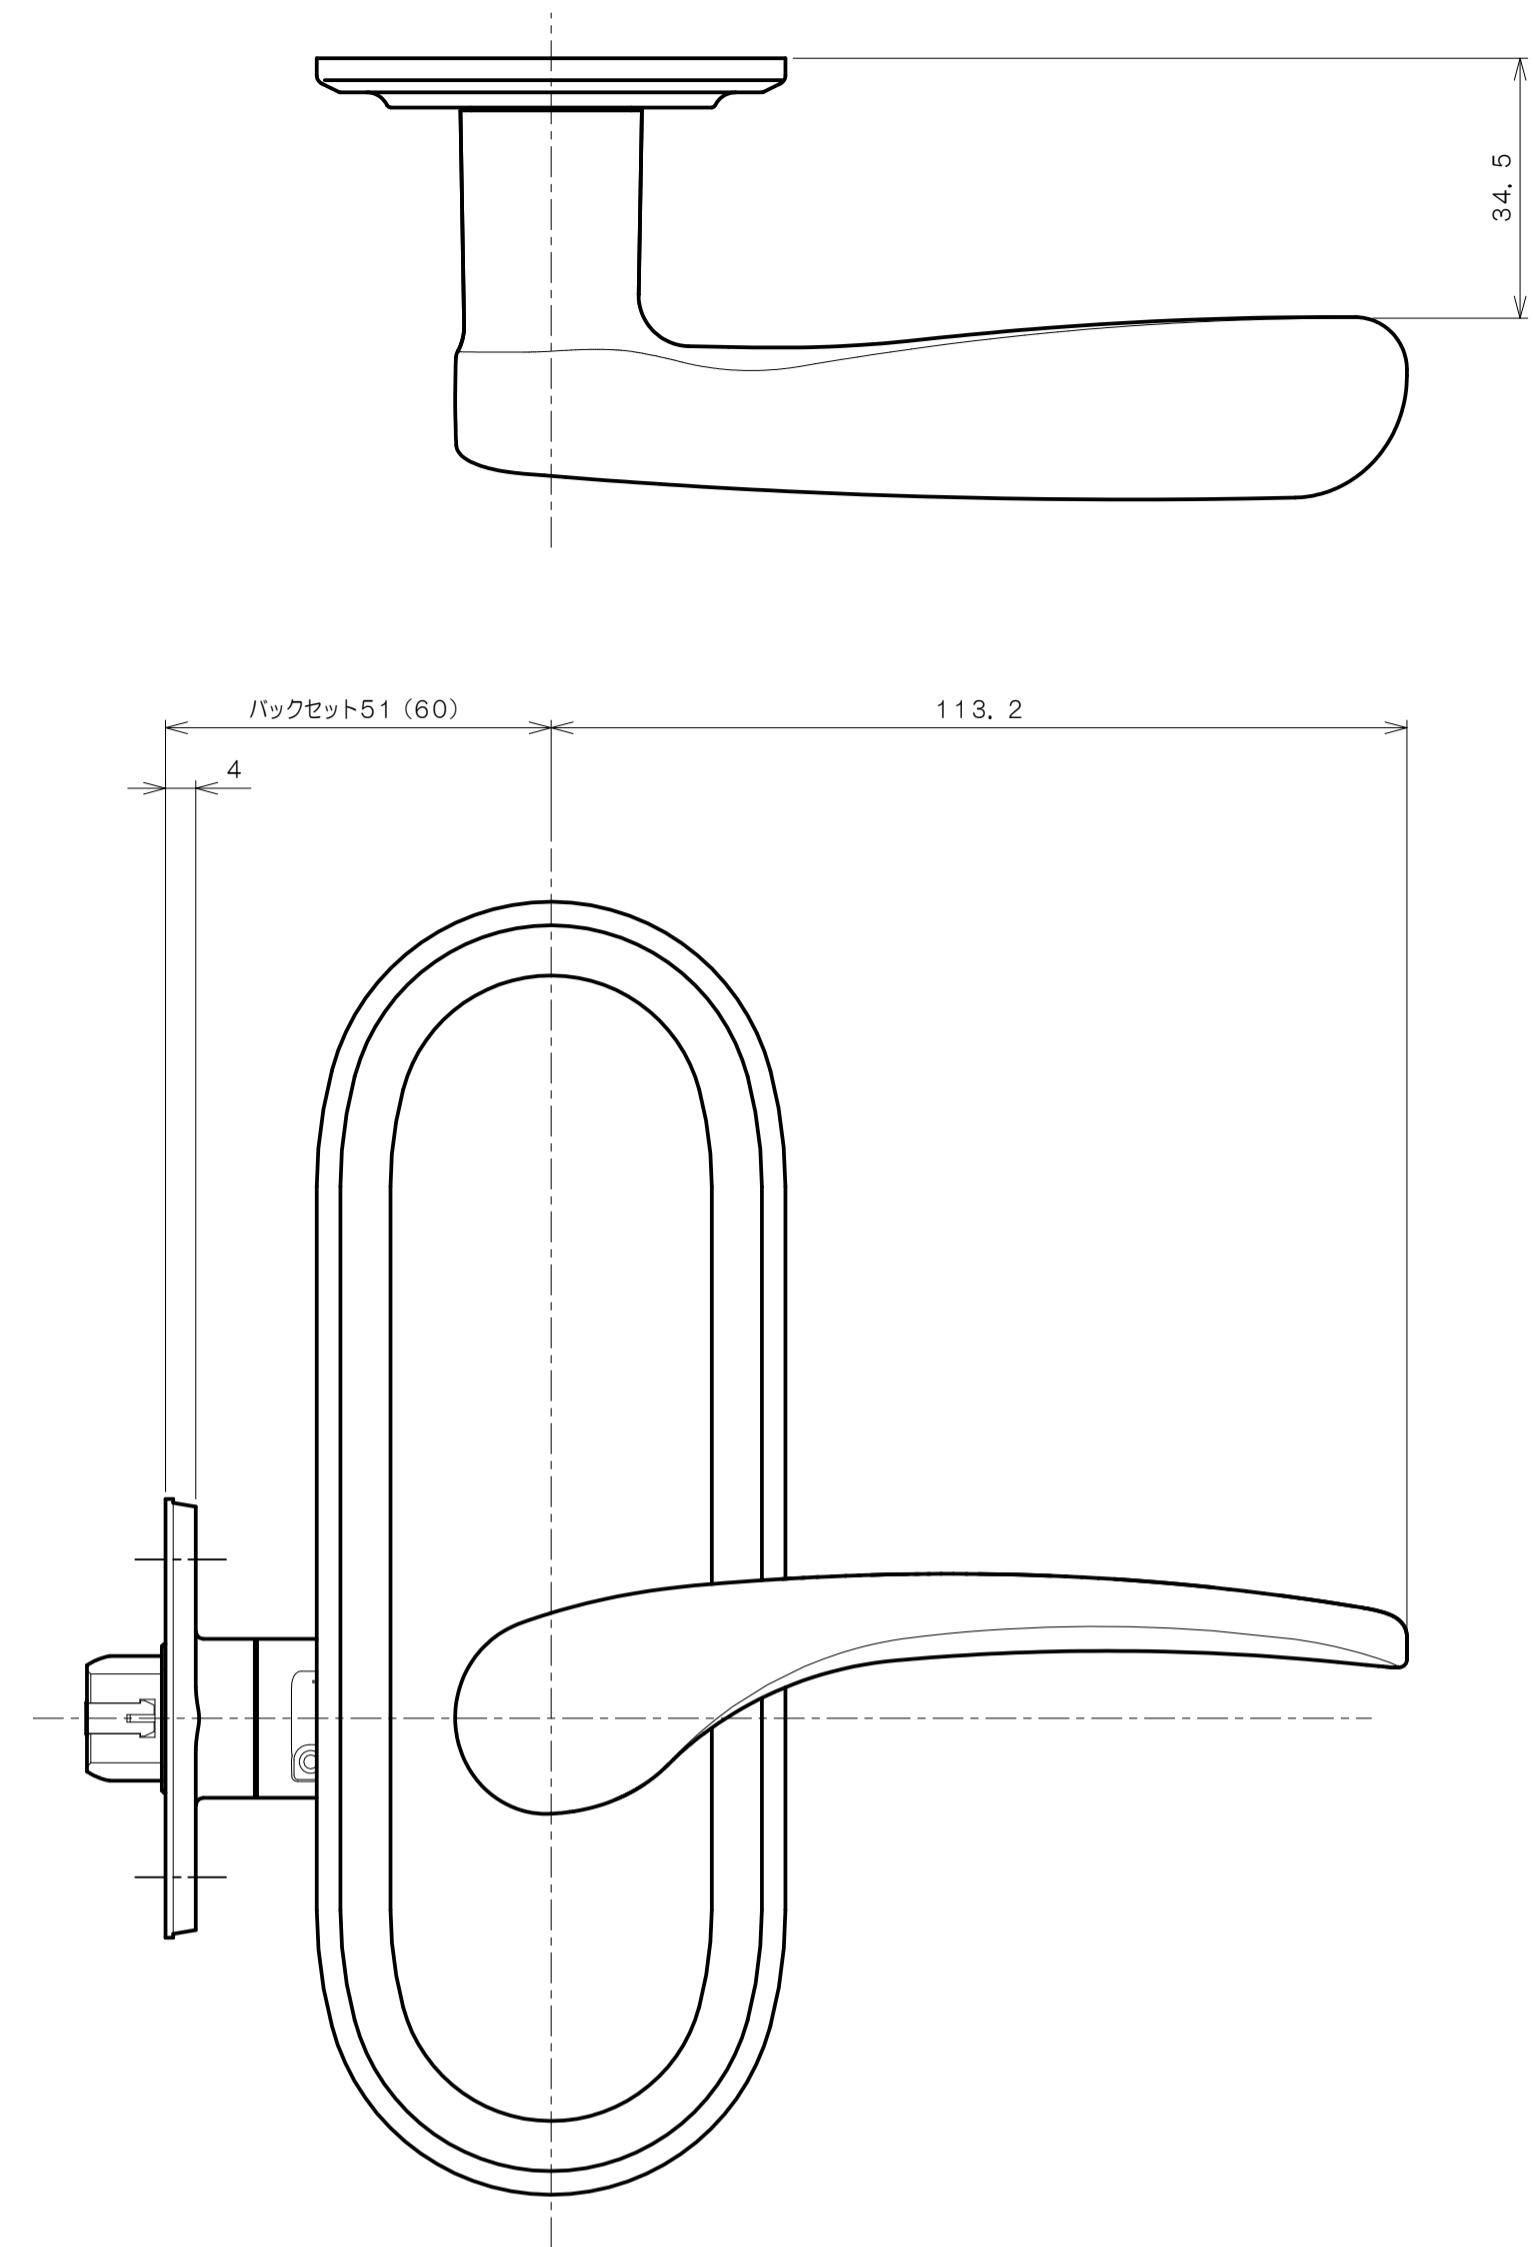

# TOMFUシリーズ

## TXS-G90R (R座 空錠)

★ ( ) 寸法はバックセット60mm