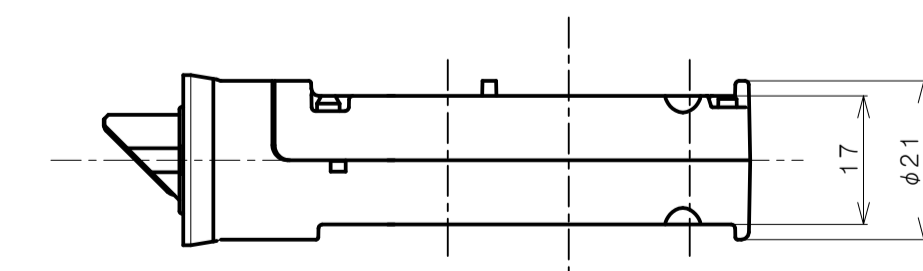

## TXS-G90R (R座 空錠)

★ ( ) 寸法はバックセット60mm