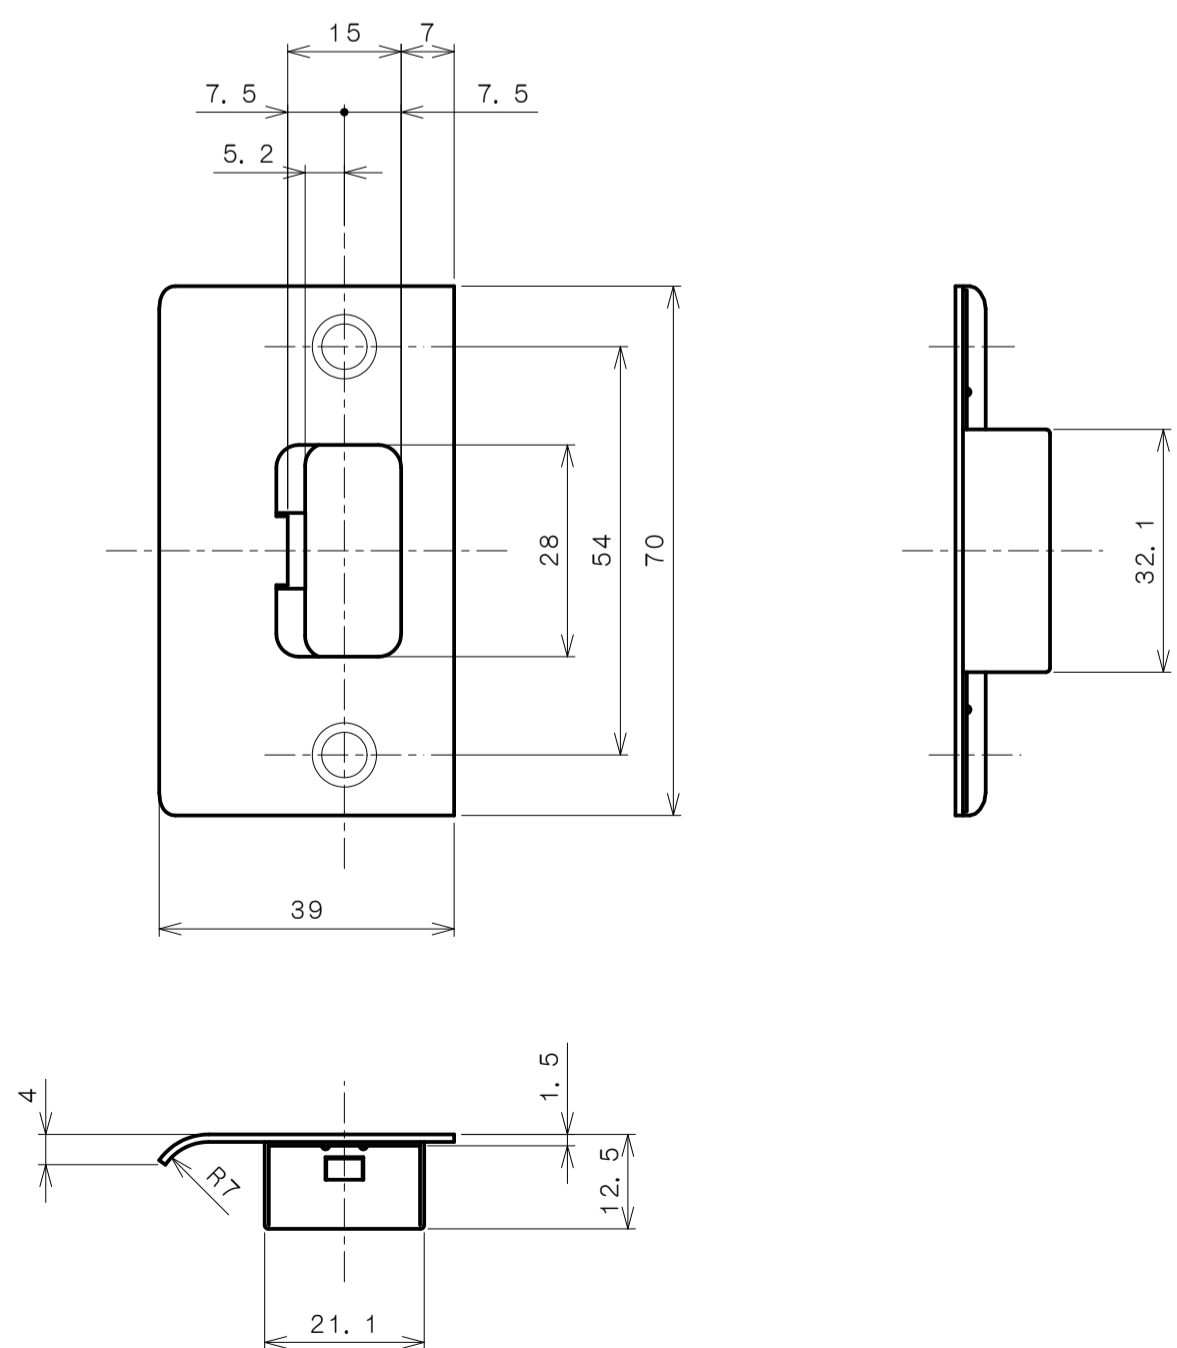

## TXS-G90R (R座 空錠)

★ ( ) 寸法はバックセット60mm