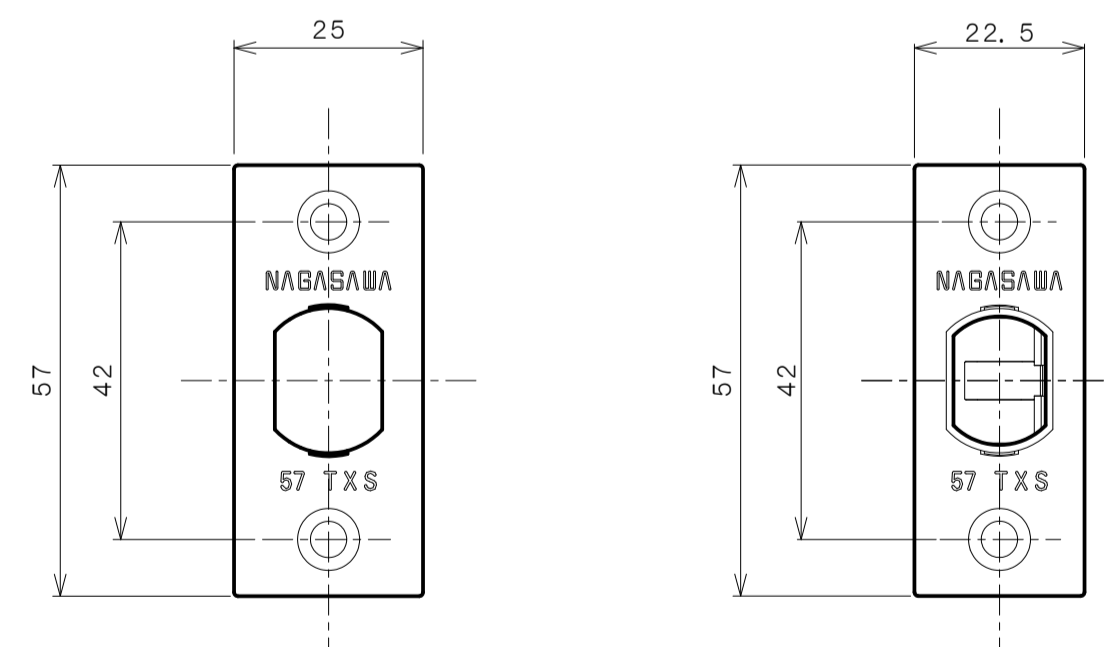

## TXS-G90R (R座 空錠)

★ ( ) 寸法はバックセット60mm