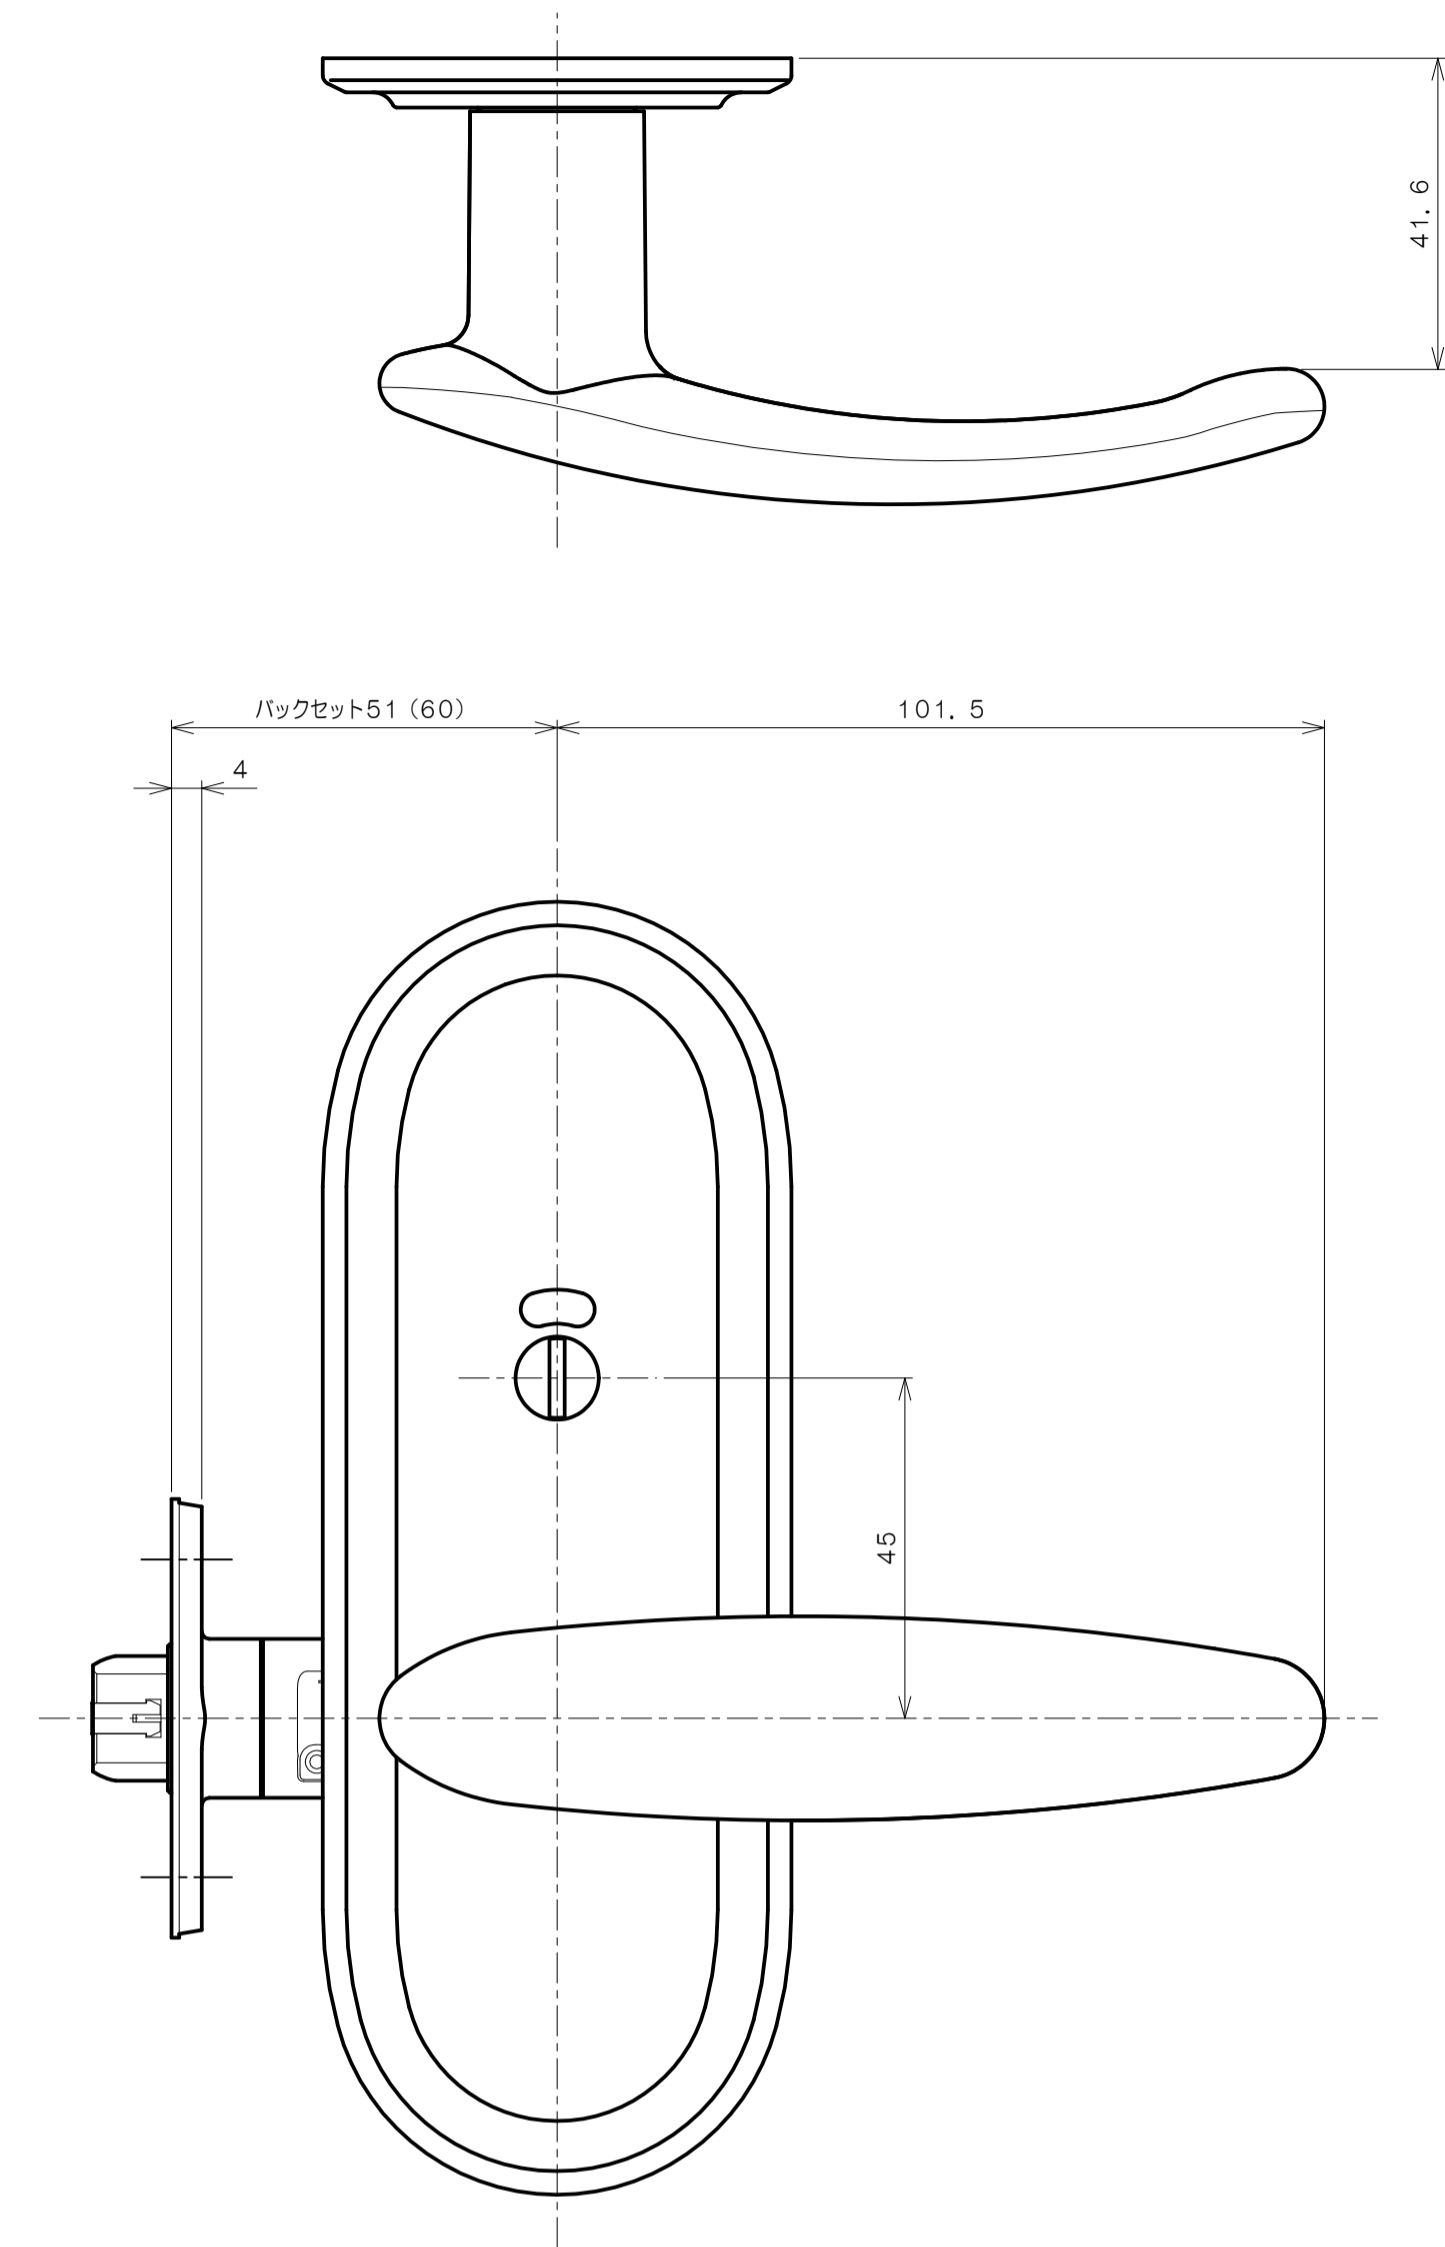

TOMFUシリーズ

TXS-G14R (R座 表示錠)

★ () 寸法はバックセット60mm