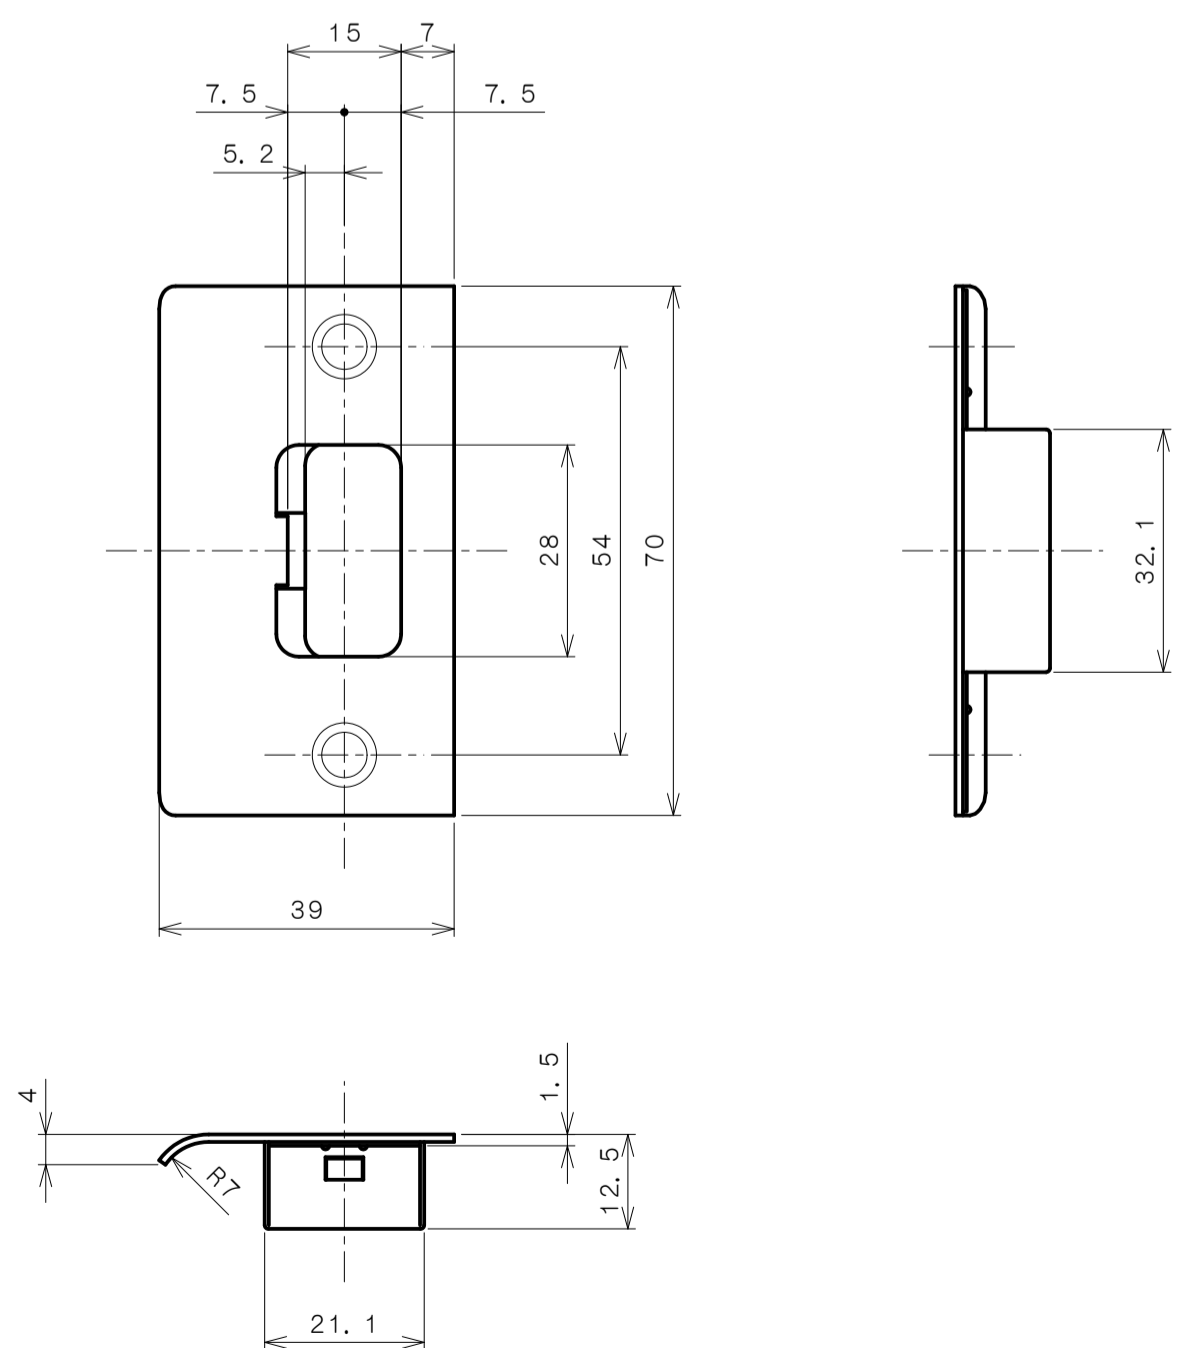

TOMFUシリーズ

TXS-G14R (R座 表示錠)

★ () 寸法はバックセット60mm