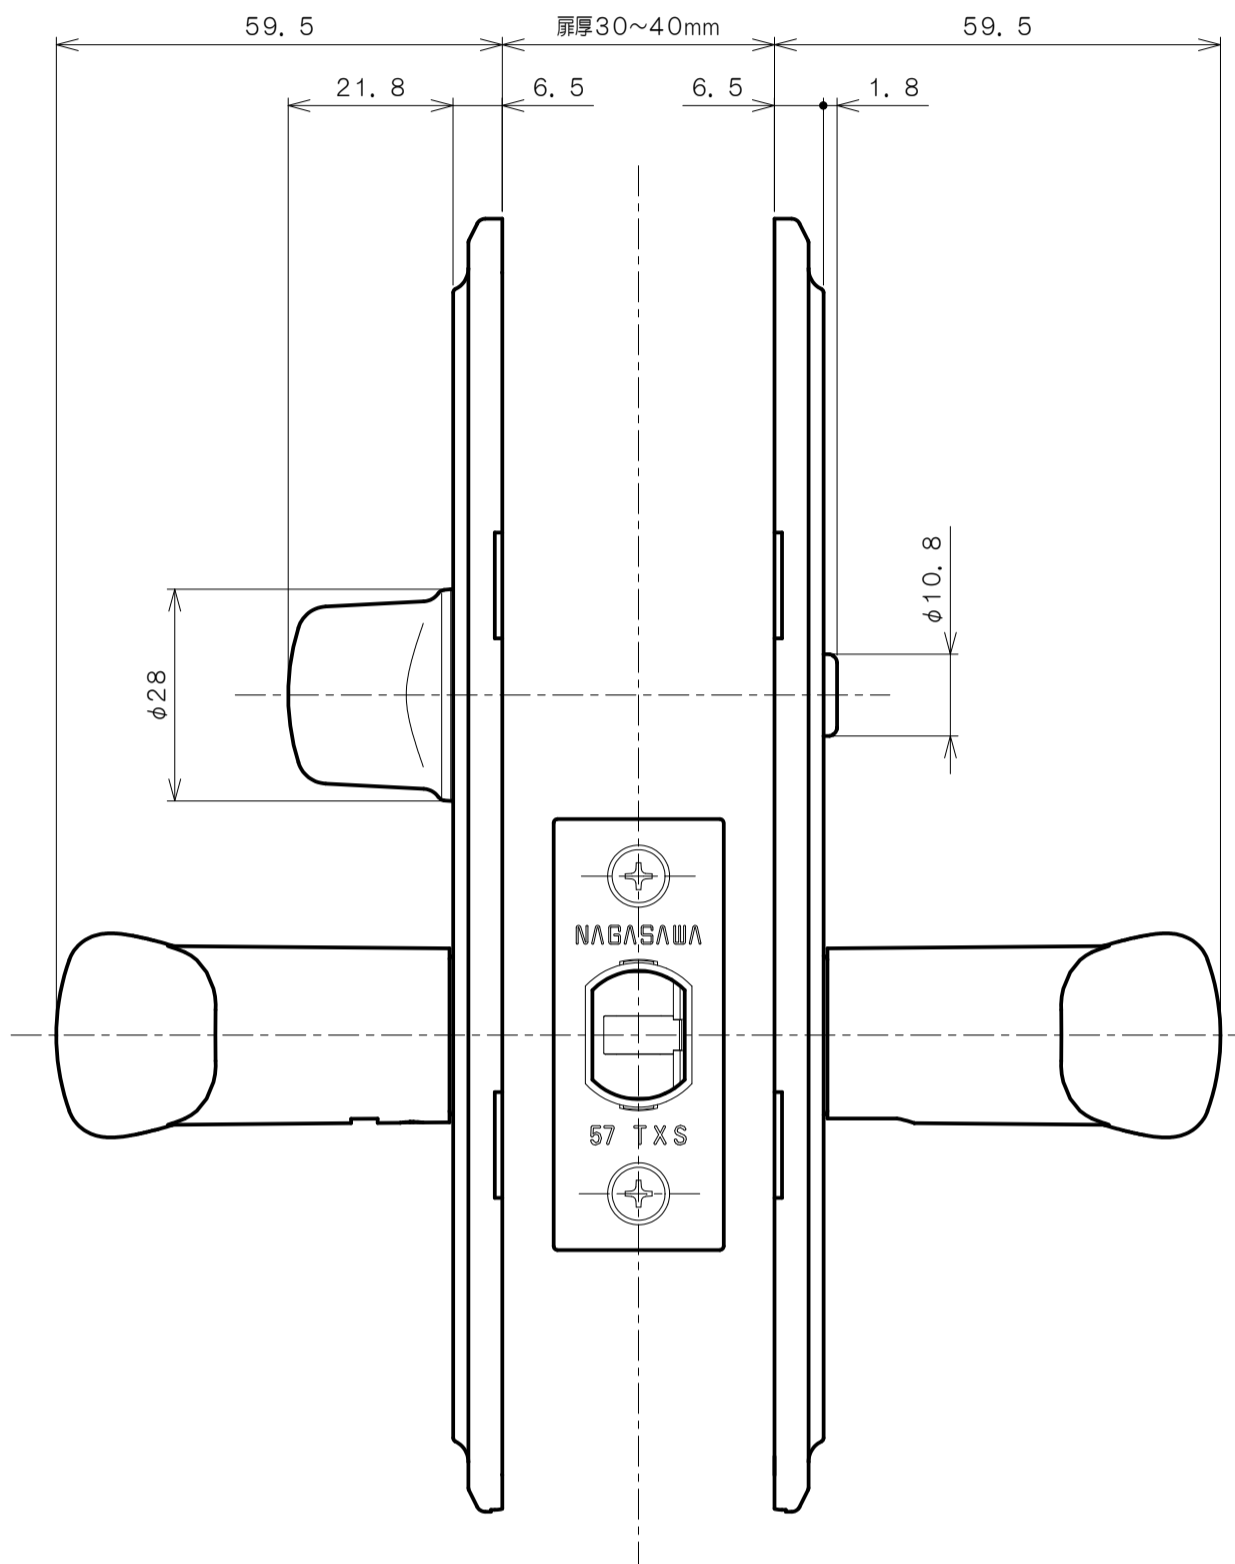

TOMFUシリーズ

TXS-G14R (R座 表示錠)

★ () 寸法はバックセット60mm