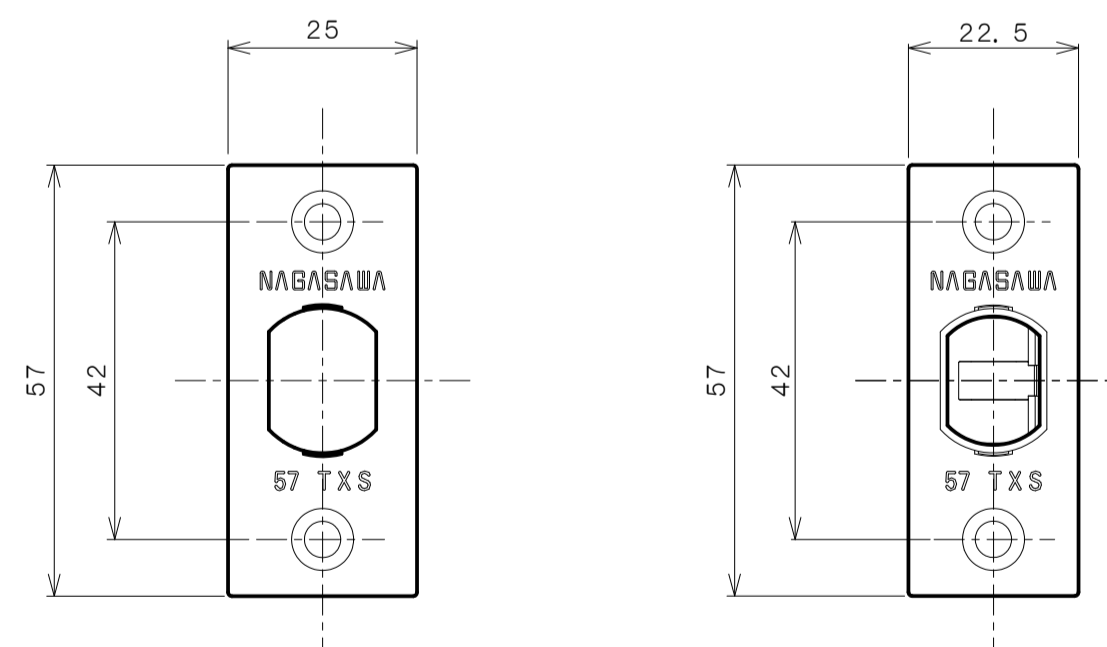

TOMFUシリーズ

TXS-G14R (R座 表示錠)

★ () 寸法はバックセット60mm