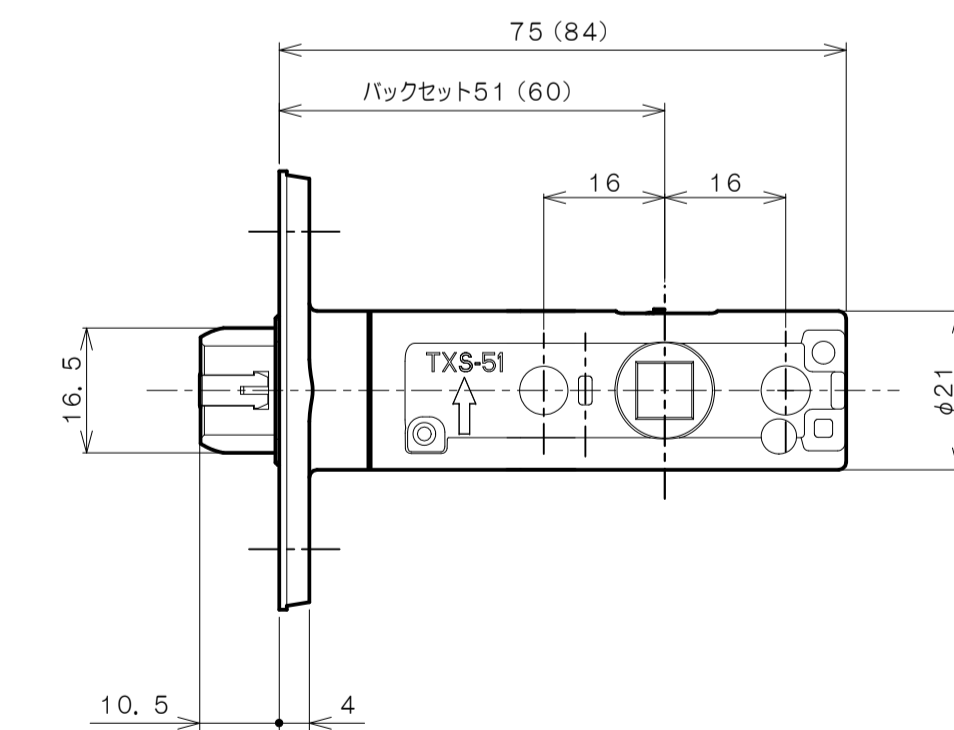

TOMFUシリーズ

TXS-G14R (R座 表示錠)

★ () 寸法はバックセット60mm