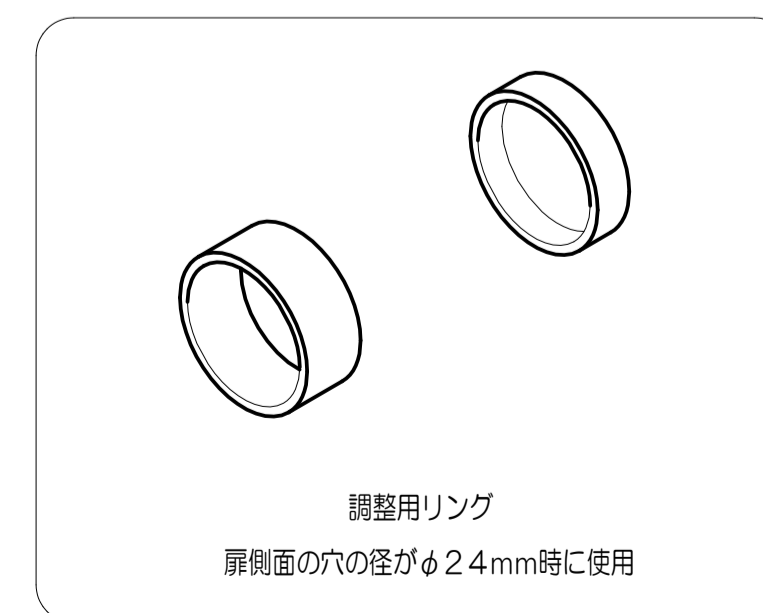

TOMFUシリーズ

TXS-G14R (R座 表示錠)

★ () 寸法はバックセット60mm