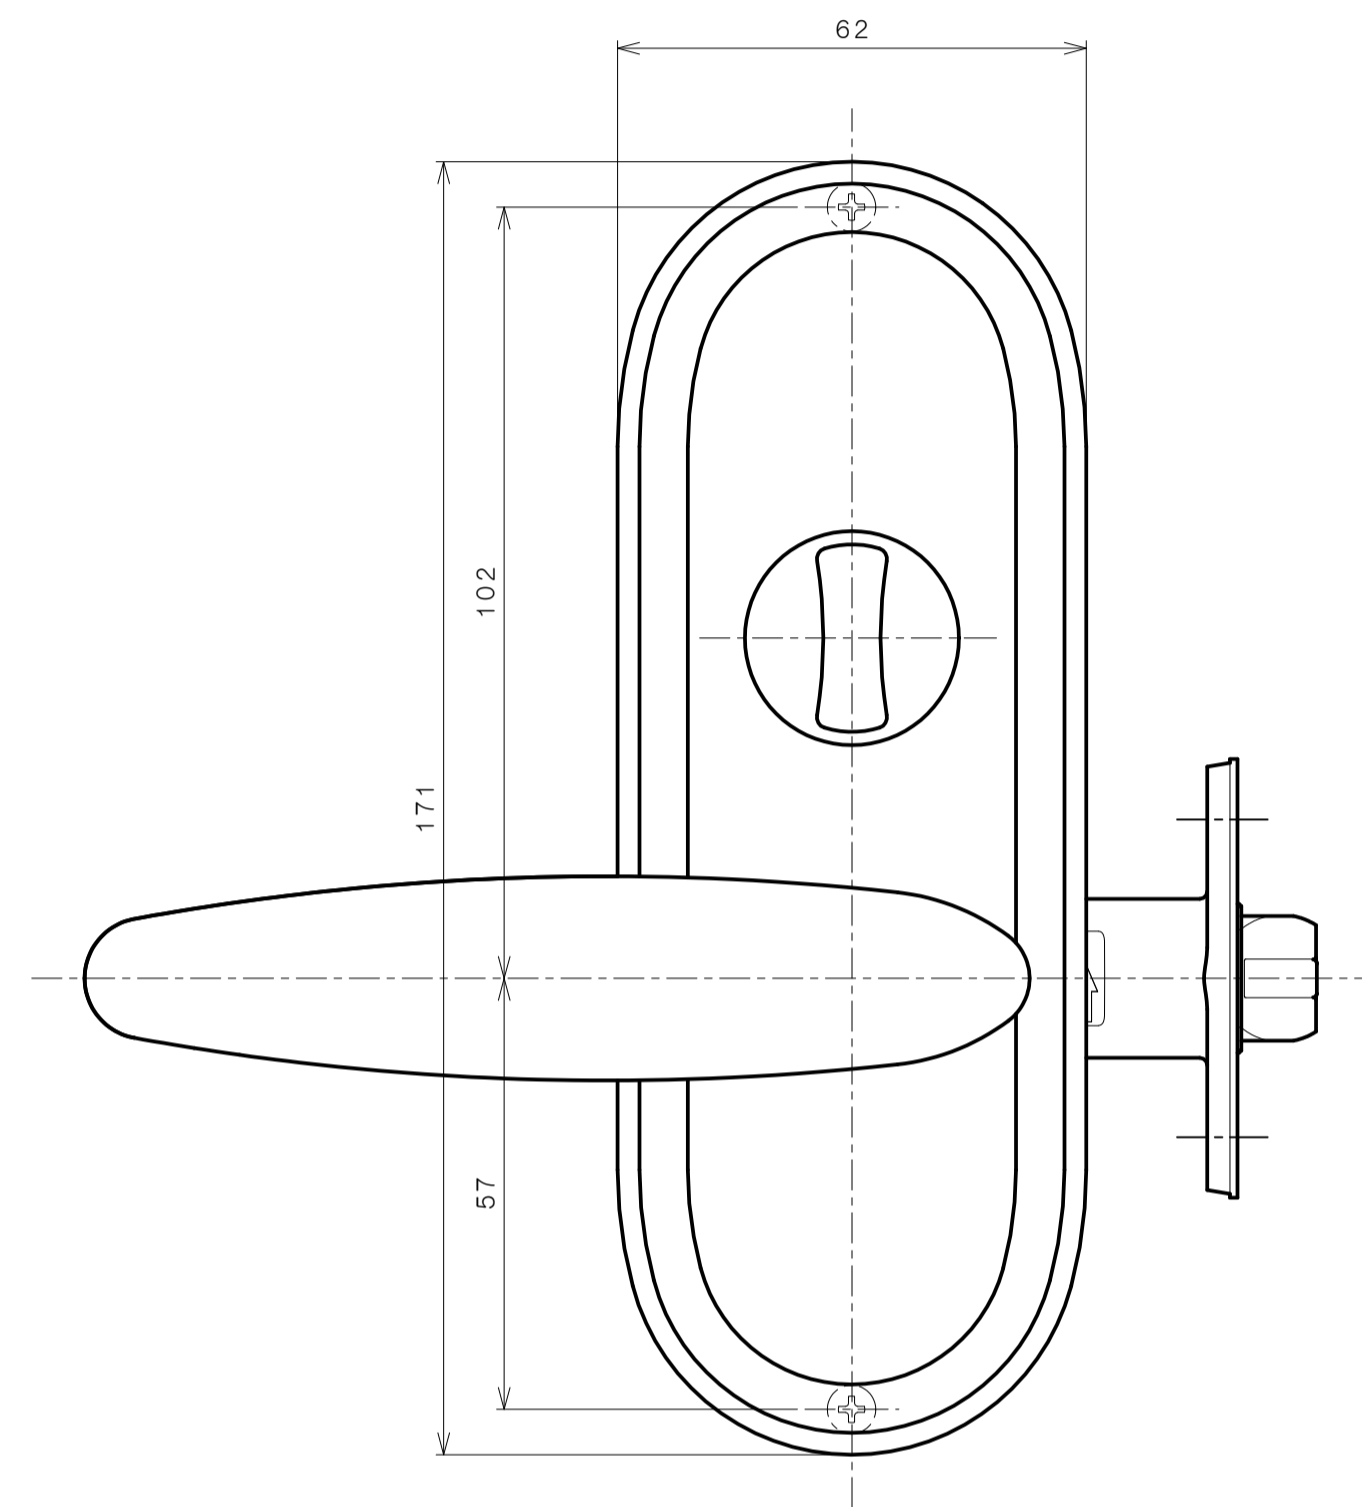

TOMFUシリーズ

TXS-G14R (R座 表示錠)

★ () 寸法はバックセット60mm