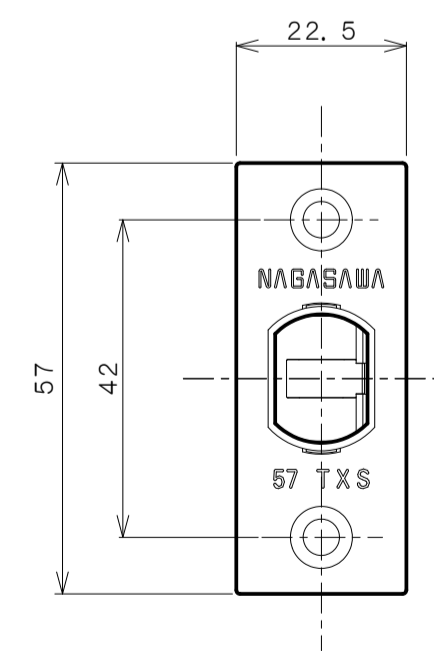

TOMFUシリーズ

TXS-G14N (N座 表示錠)

★ () 寸法はバックセット60mm