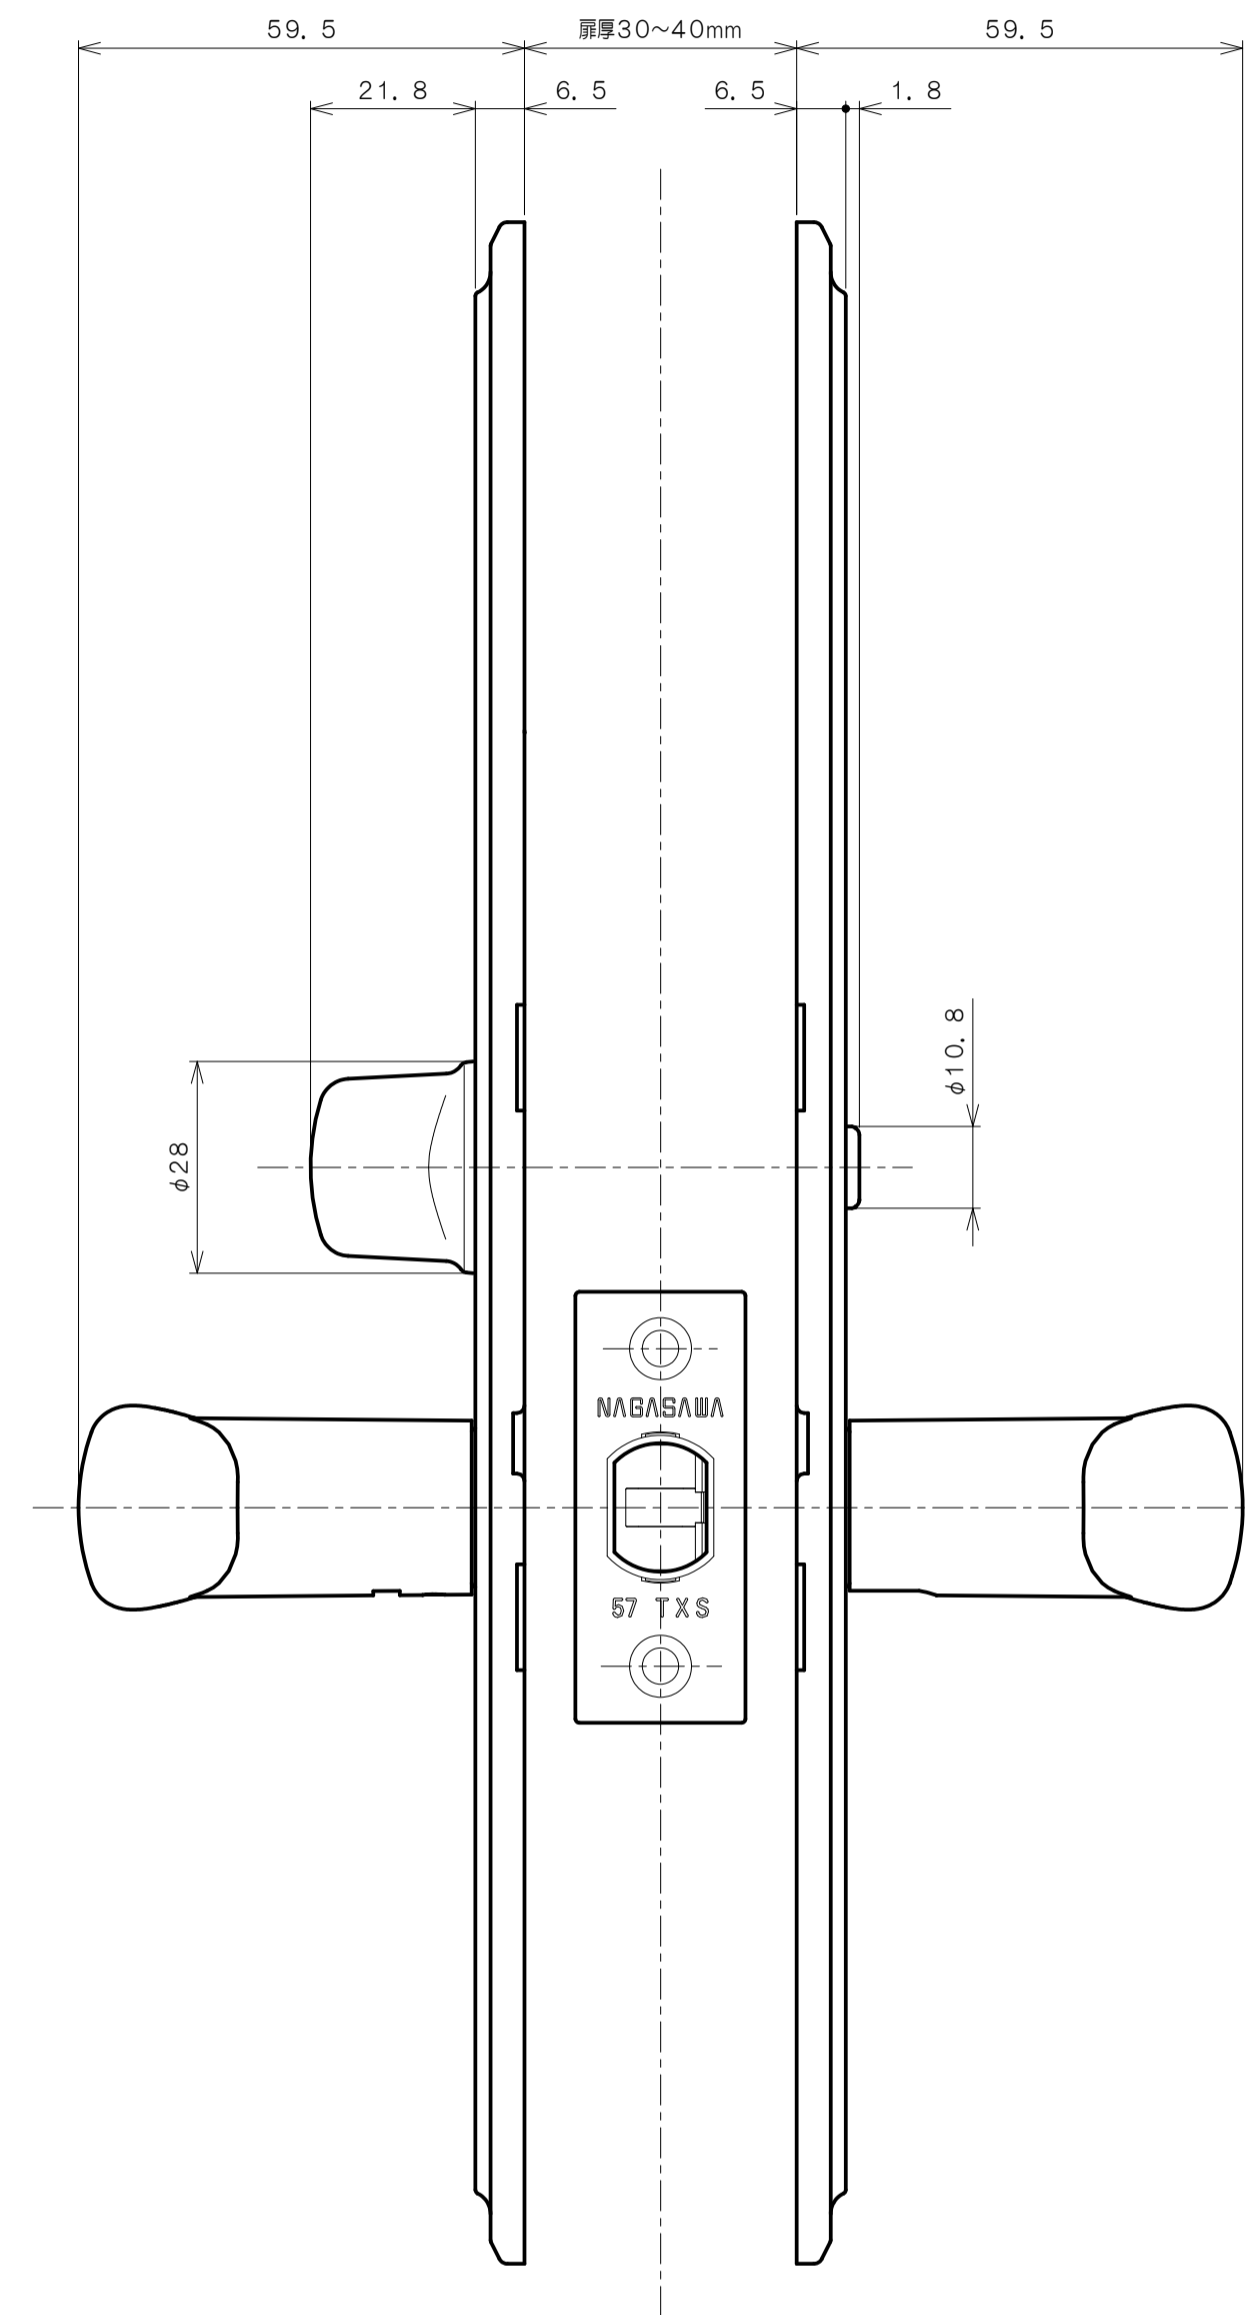

TOMFUシリーズ

TXS-G14N (N座 表示錠)

★ () 寸法はバックセット60mm