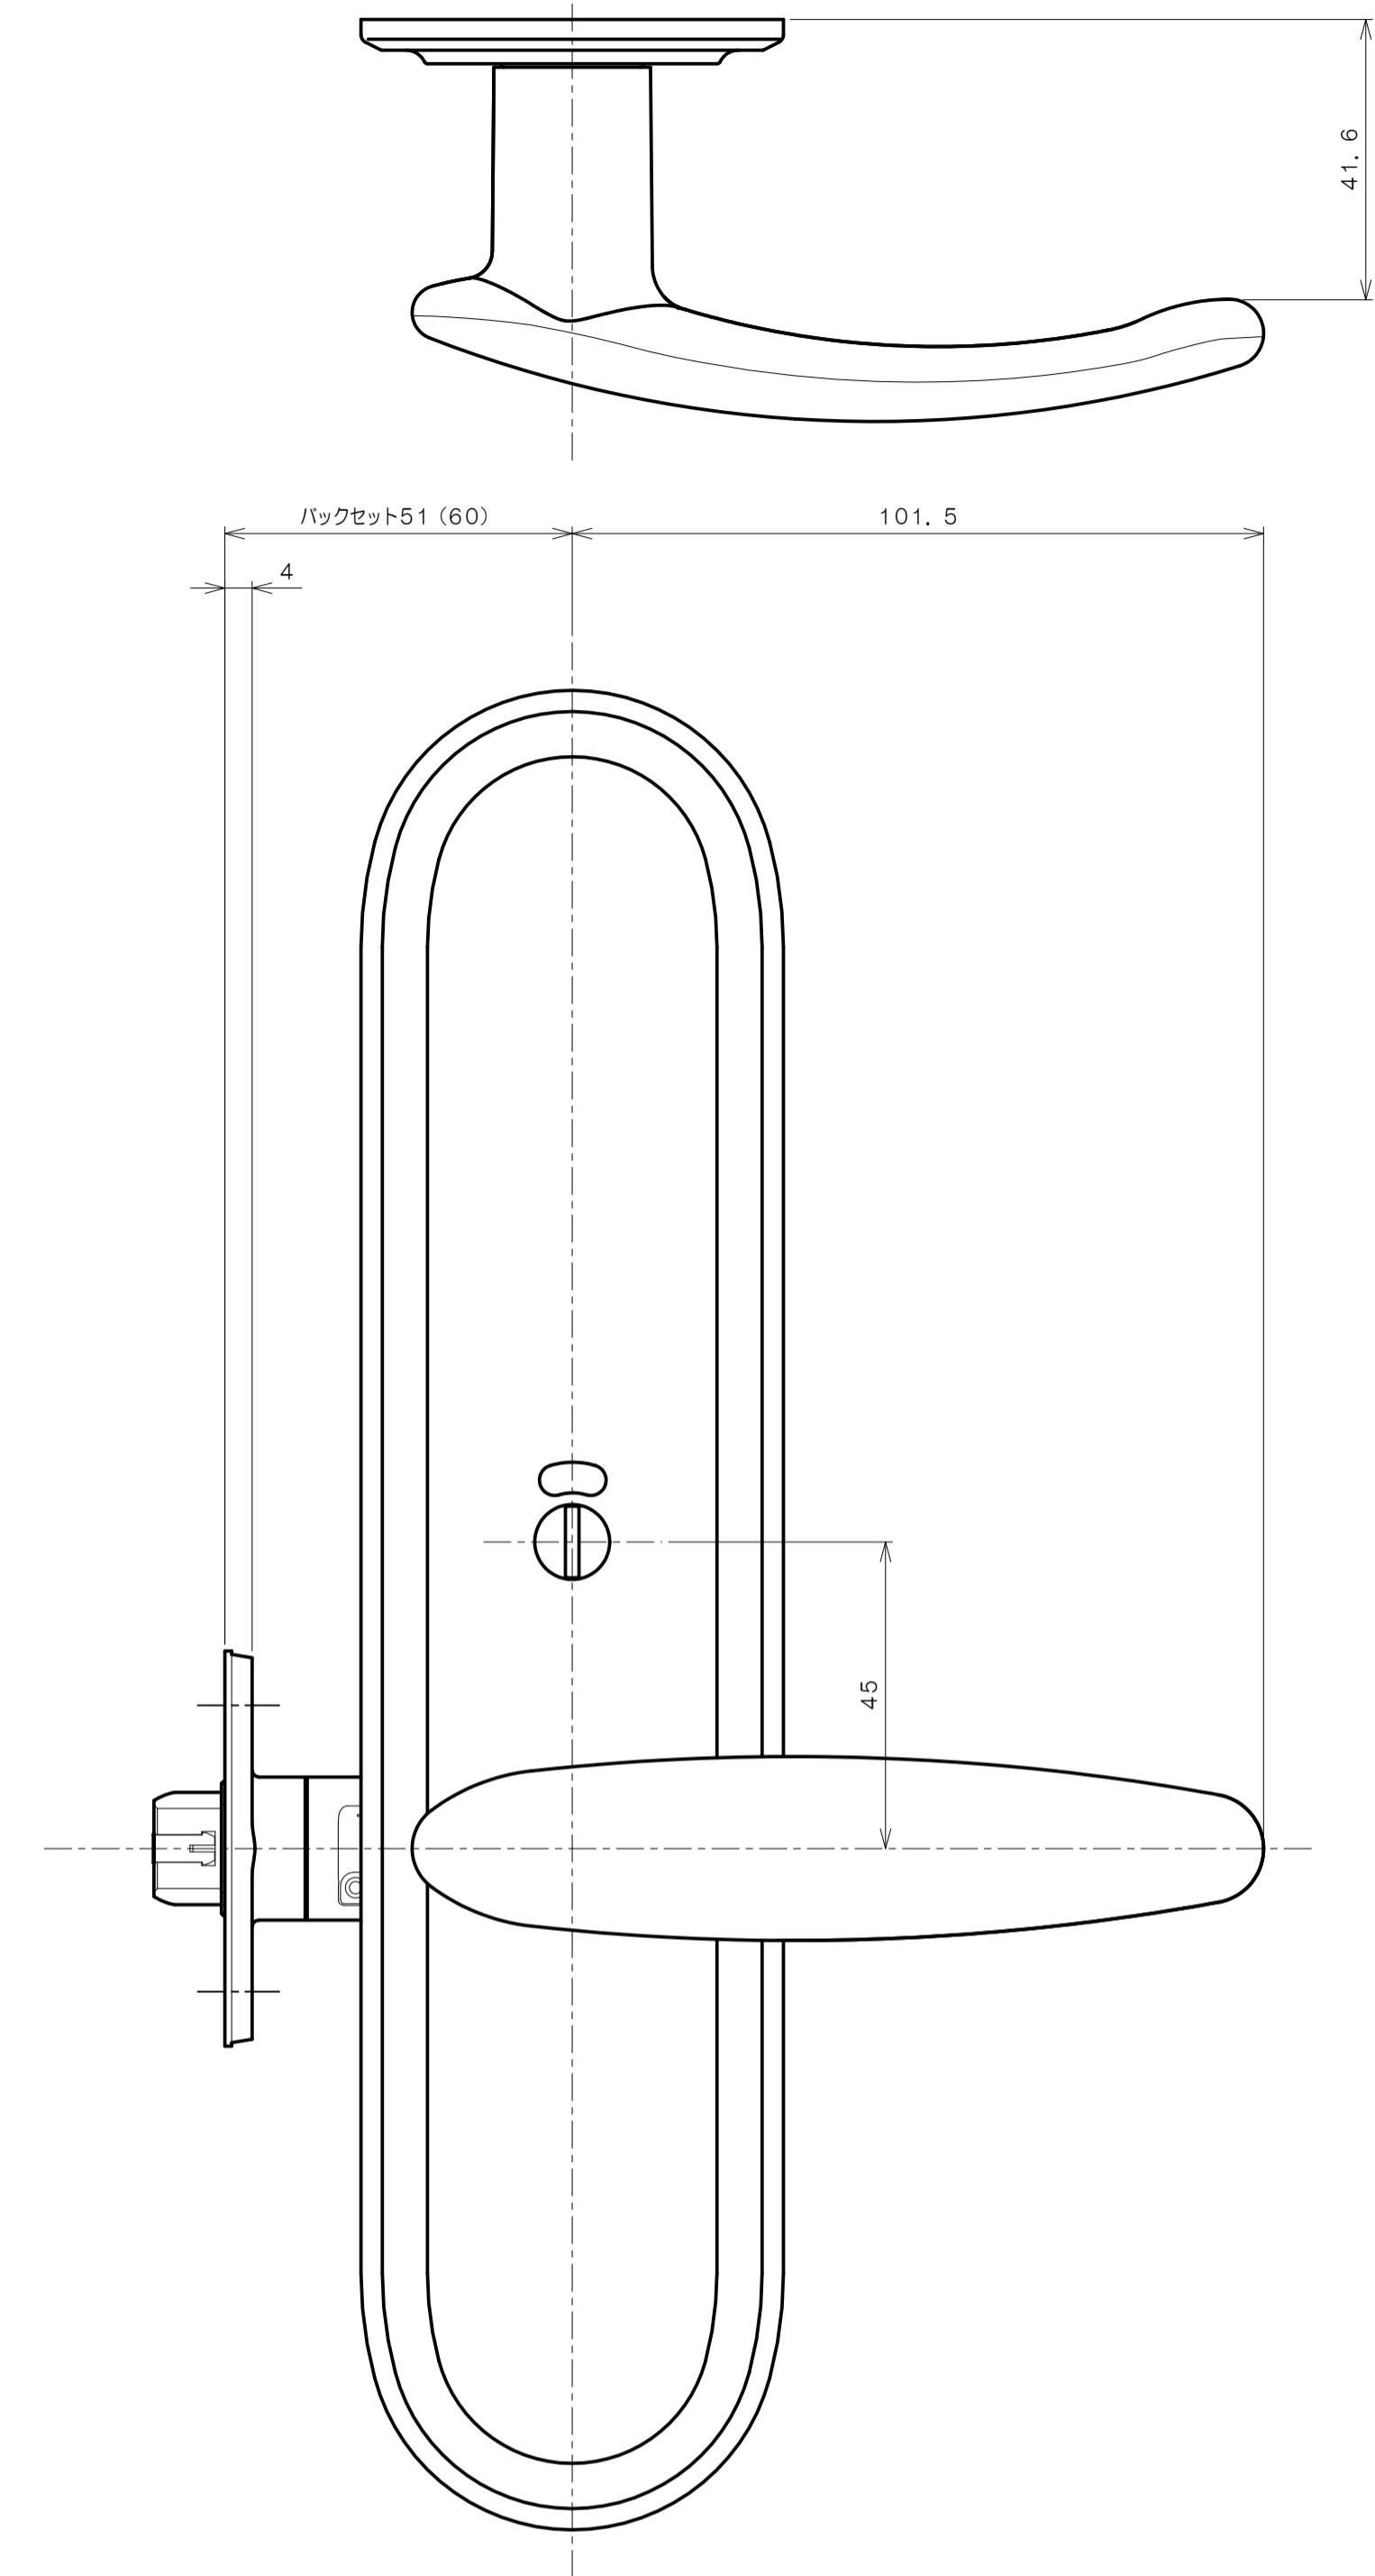

TOMFUシリーズ

TXS-G14N (N座 表示錠)

★ () 寸法はバックセット60mm