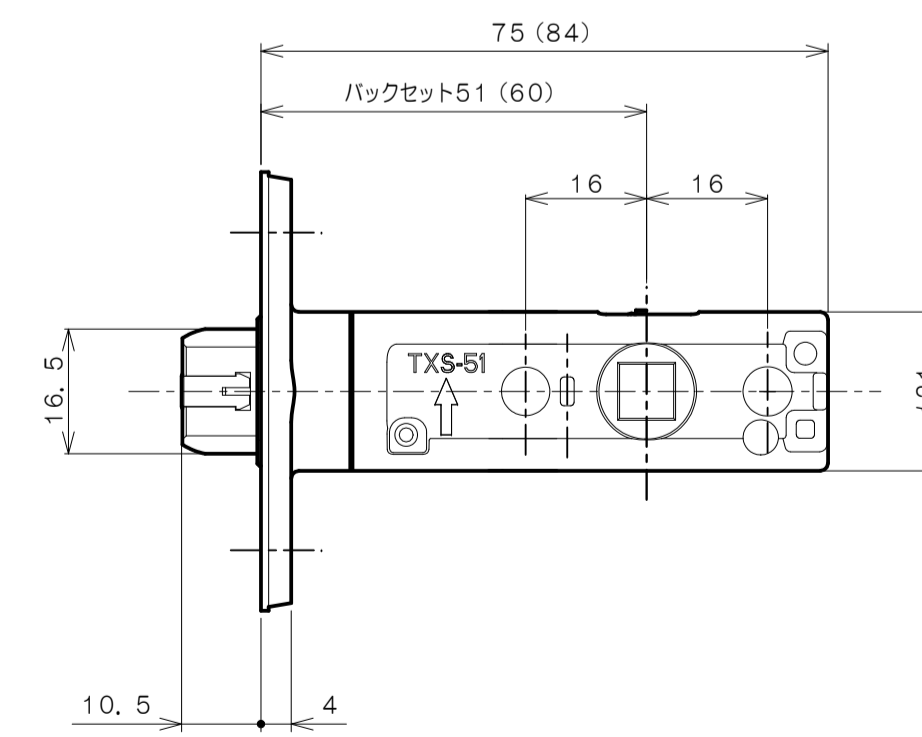

TOMFUシリーズ

TXS-G14N (N座 表示錠)

★ () 寸法はバックセット60mm