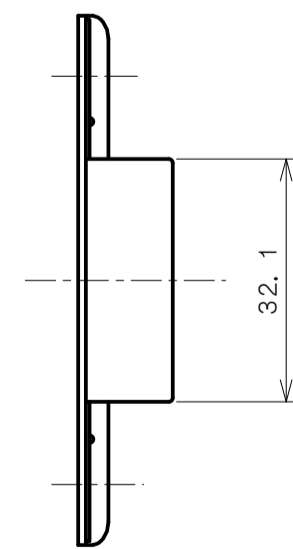

TOMFUシリーズ

TXS-G14N (N座 表示錠)

★ () 寸法はバックセット60mm