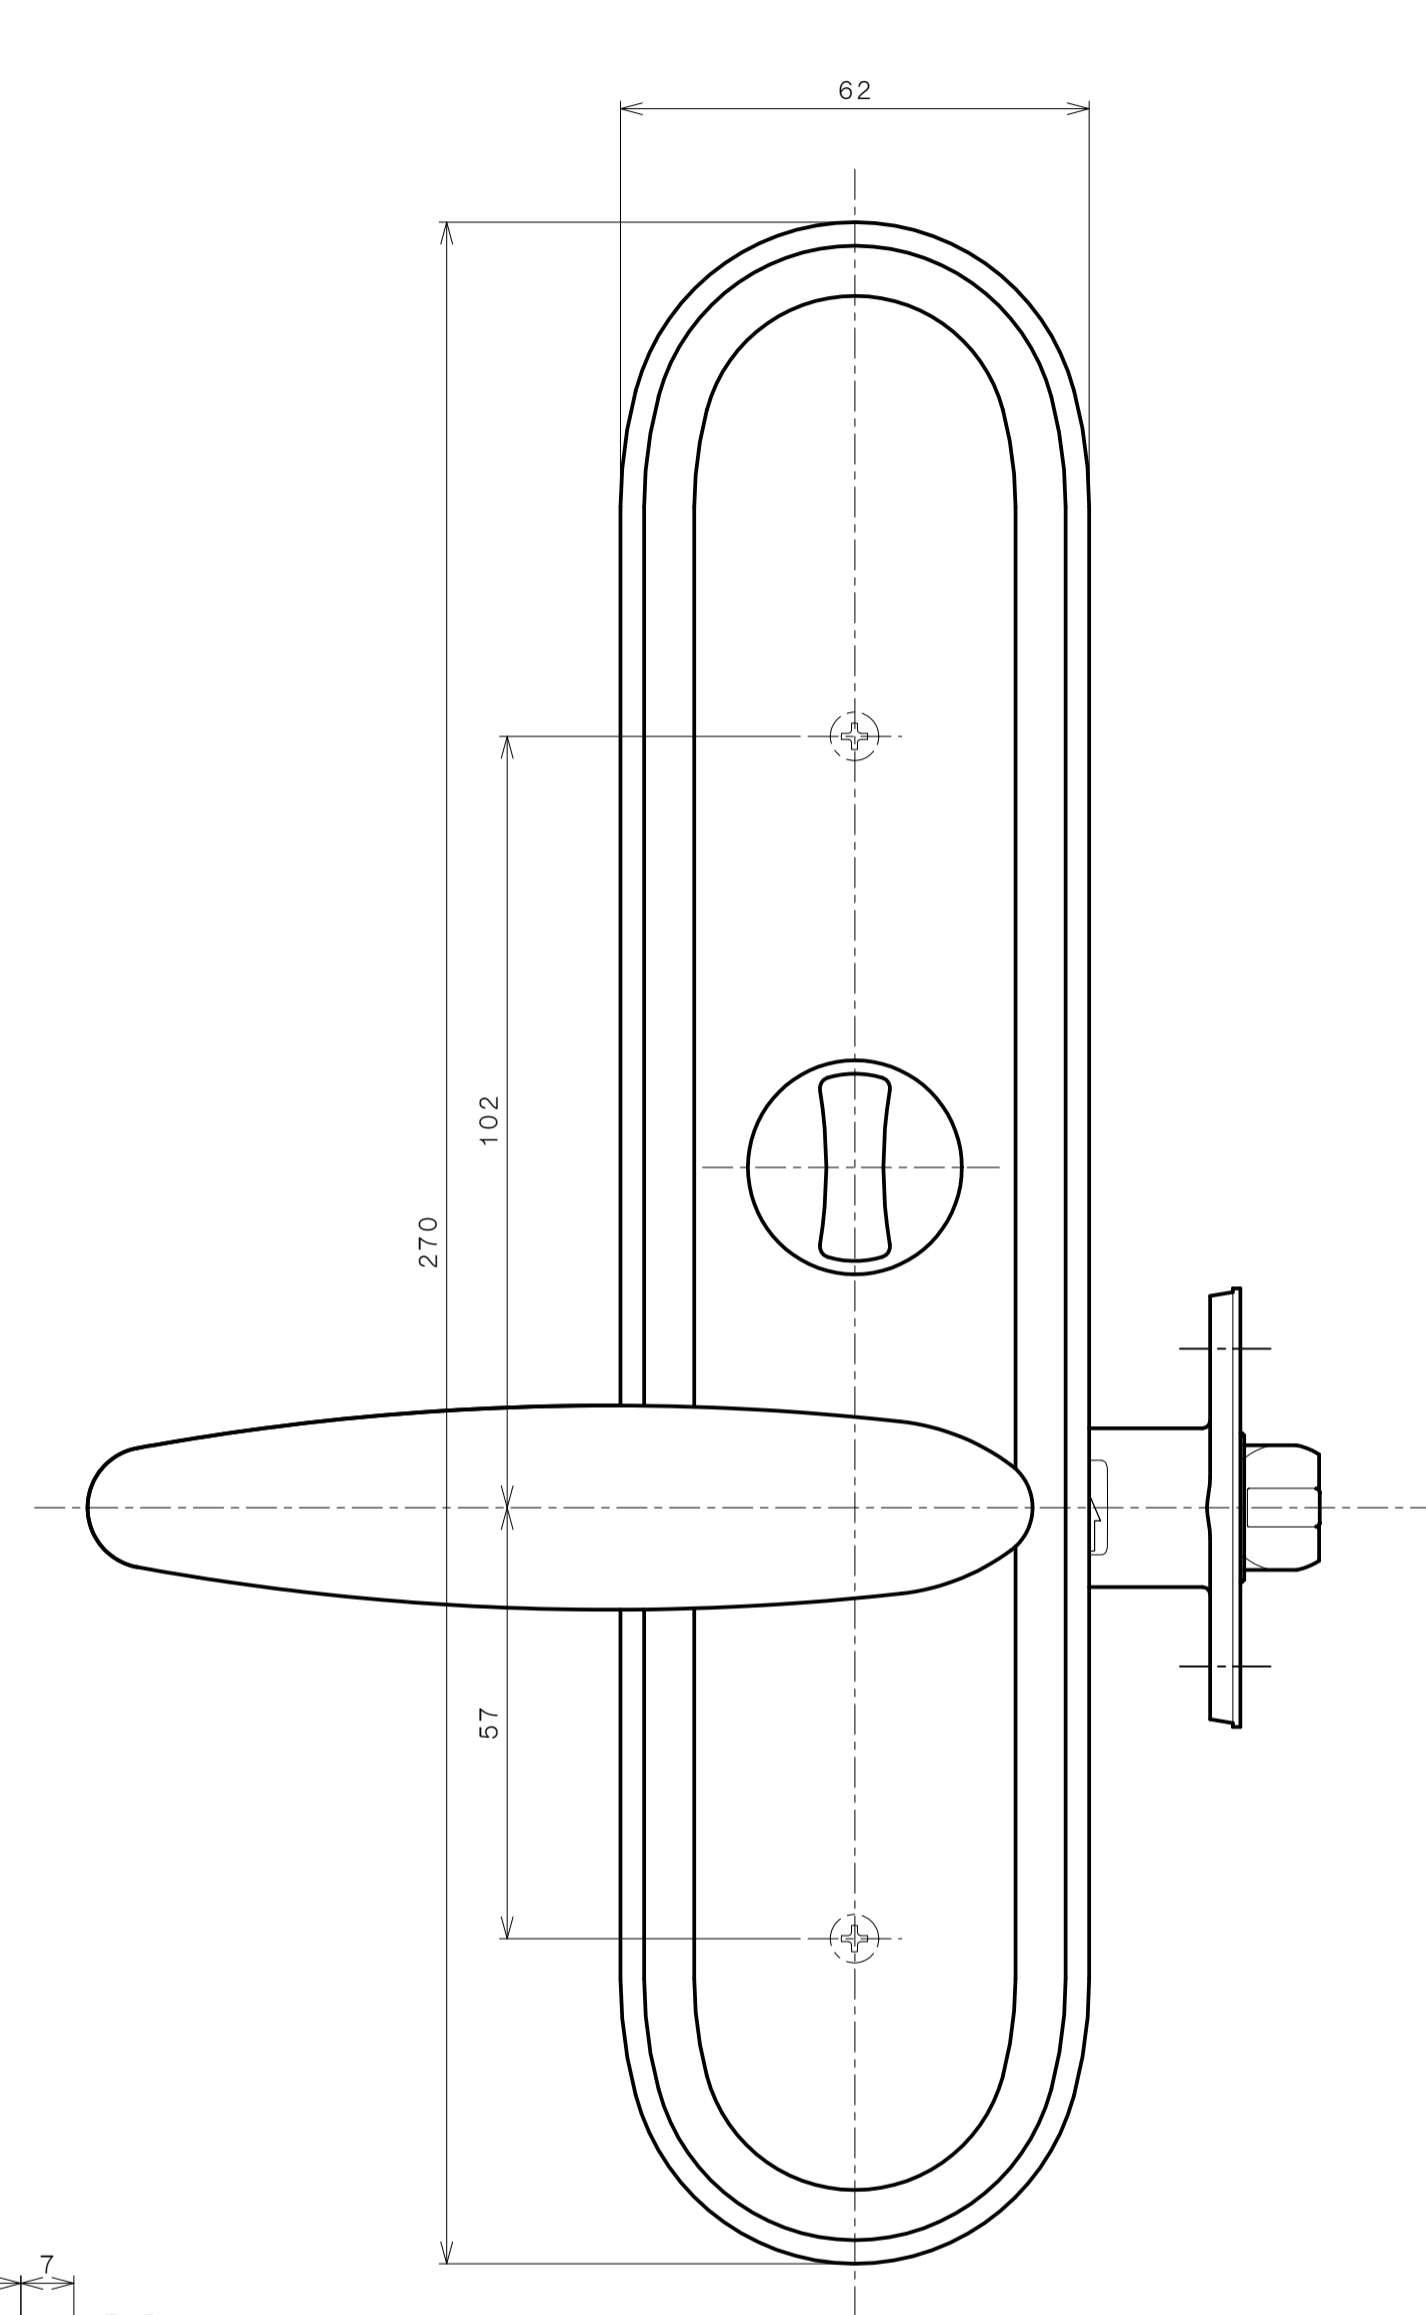

TOMFUシリーズ

TXS-G14N (N座 表示錠)

★ () 寸法はバックセット60mm