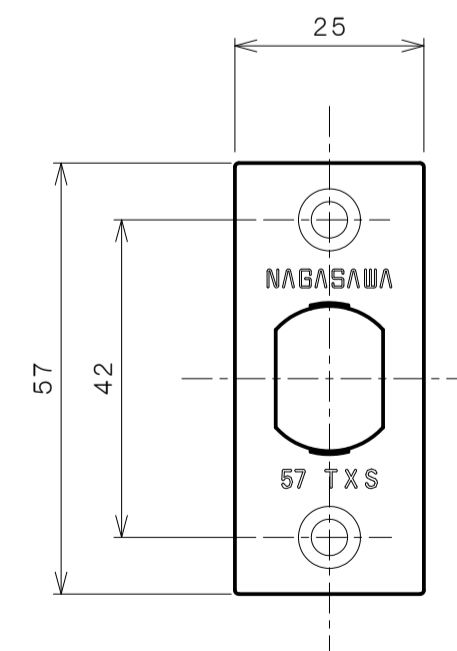

TOMFUシリーズ

TXS-G14N (N座 表示錠)

★ () 寸法はバックセット60mm