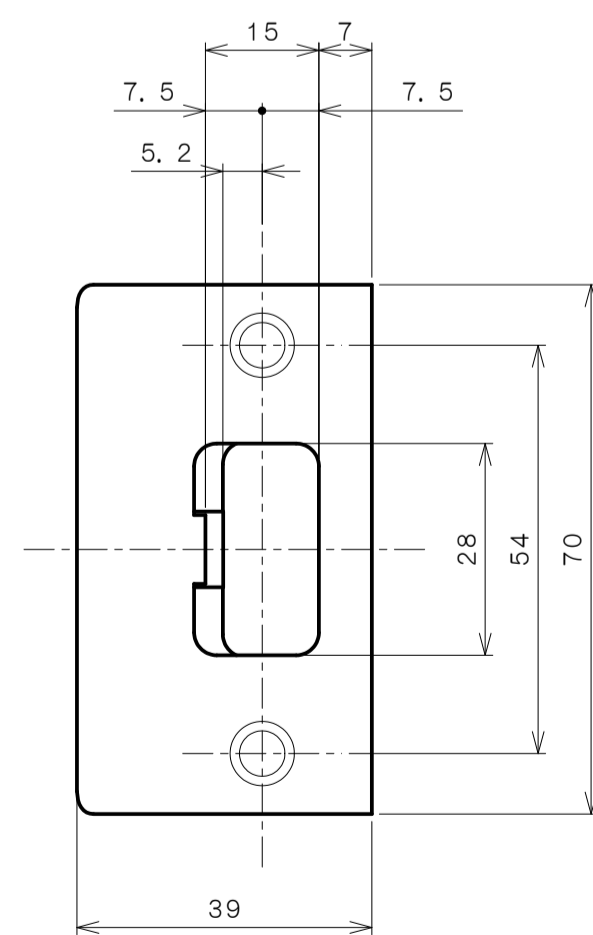

TOMFUシリーズ

TXS-G14N (N座 表示錠)

★ () 寸法はバックセット60mm