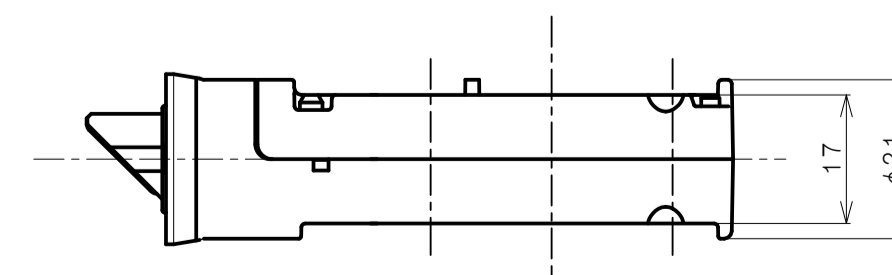

TOMFUシリーズ

TXS-G14N (N座 表示錠)

★ () 寸法はバックセット60mm