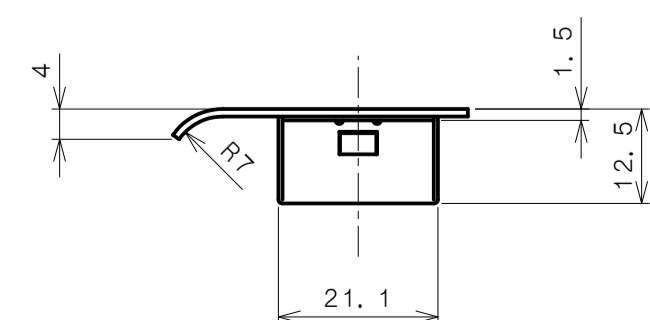

TOMFUシリーズ

TXS-G14N (N座 表示錠)

★ () 寸法はバックセット60mm