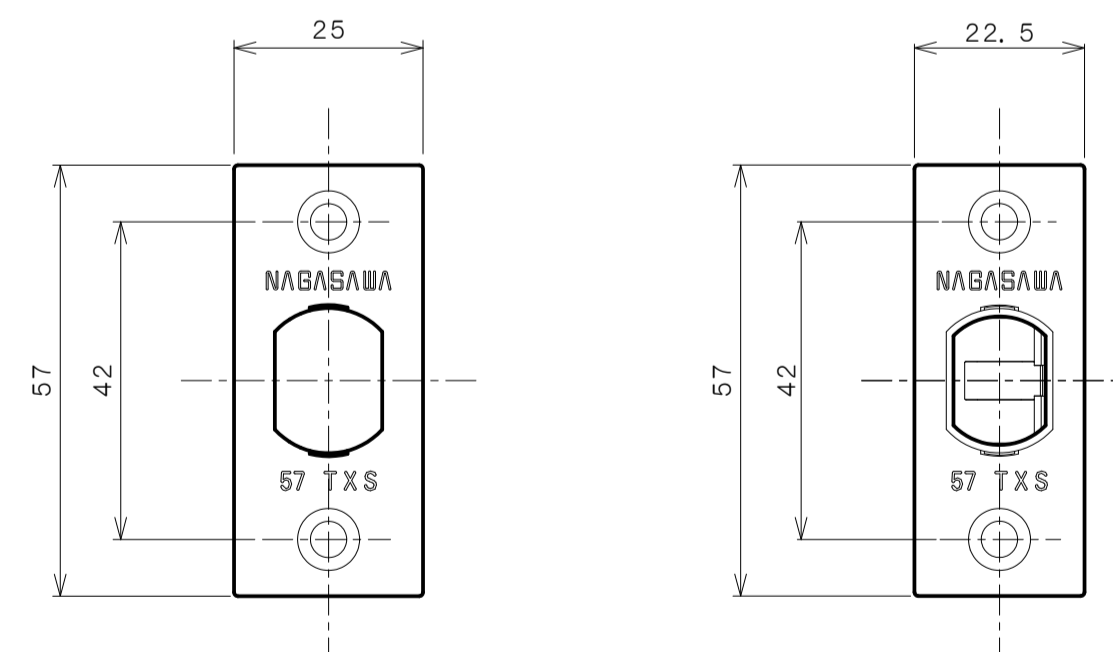

TOMFUシリーズ

TXS-G12R (R座 シリンダー付間仕切錠)

★ () 寸法はバックセット60mm