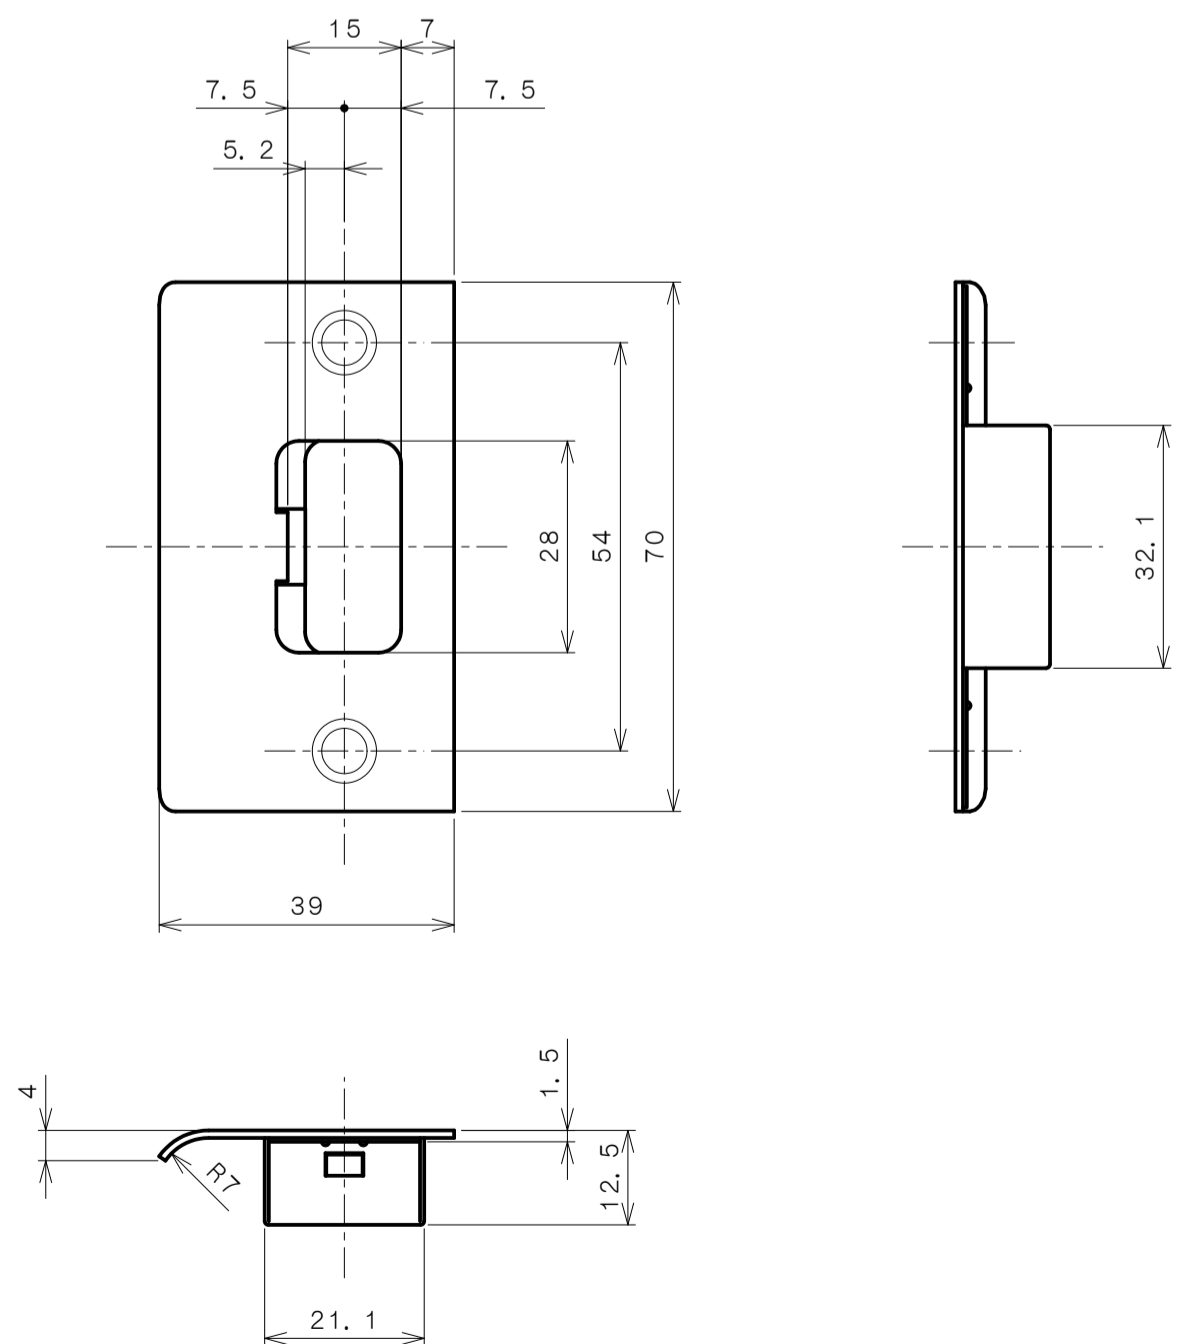

TOMFUシリーズ

TXS-G12R (R座 シリンダー付間仕切錠)

★ () 寸法はバックセット60mm