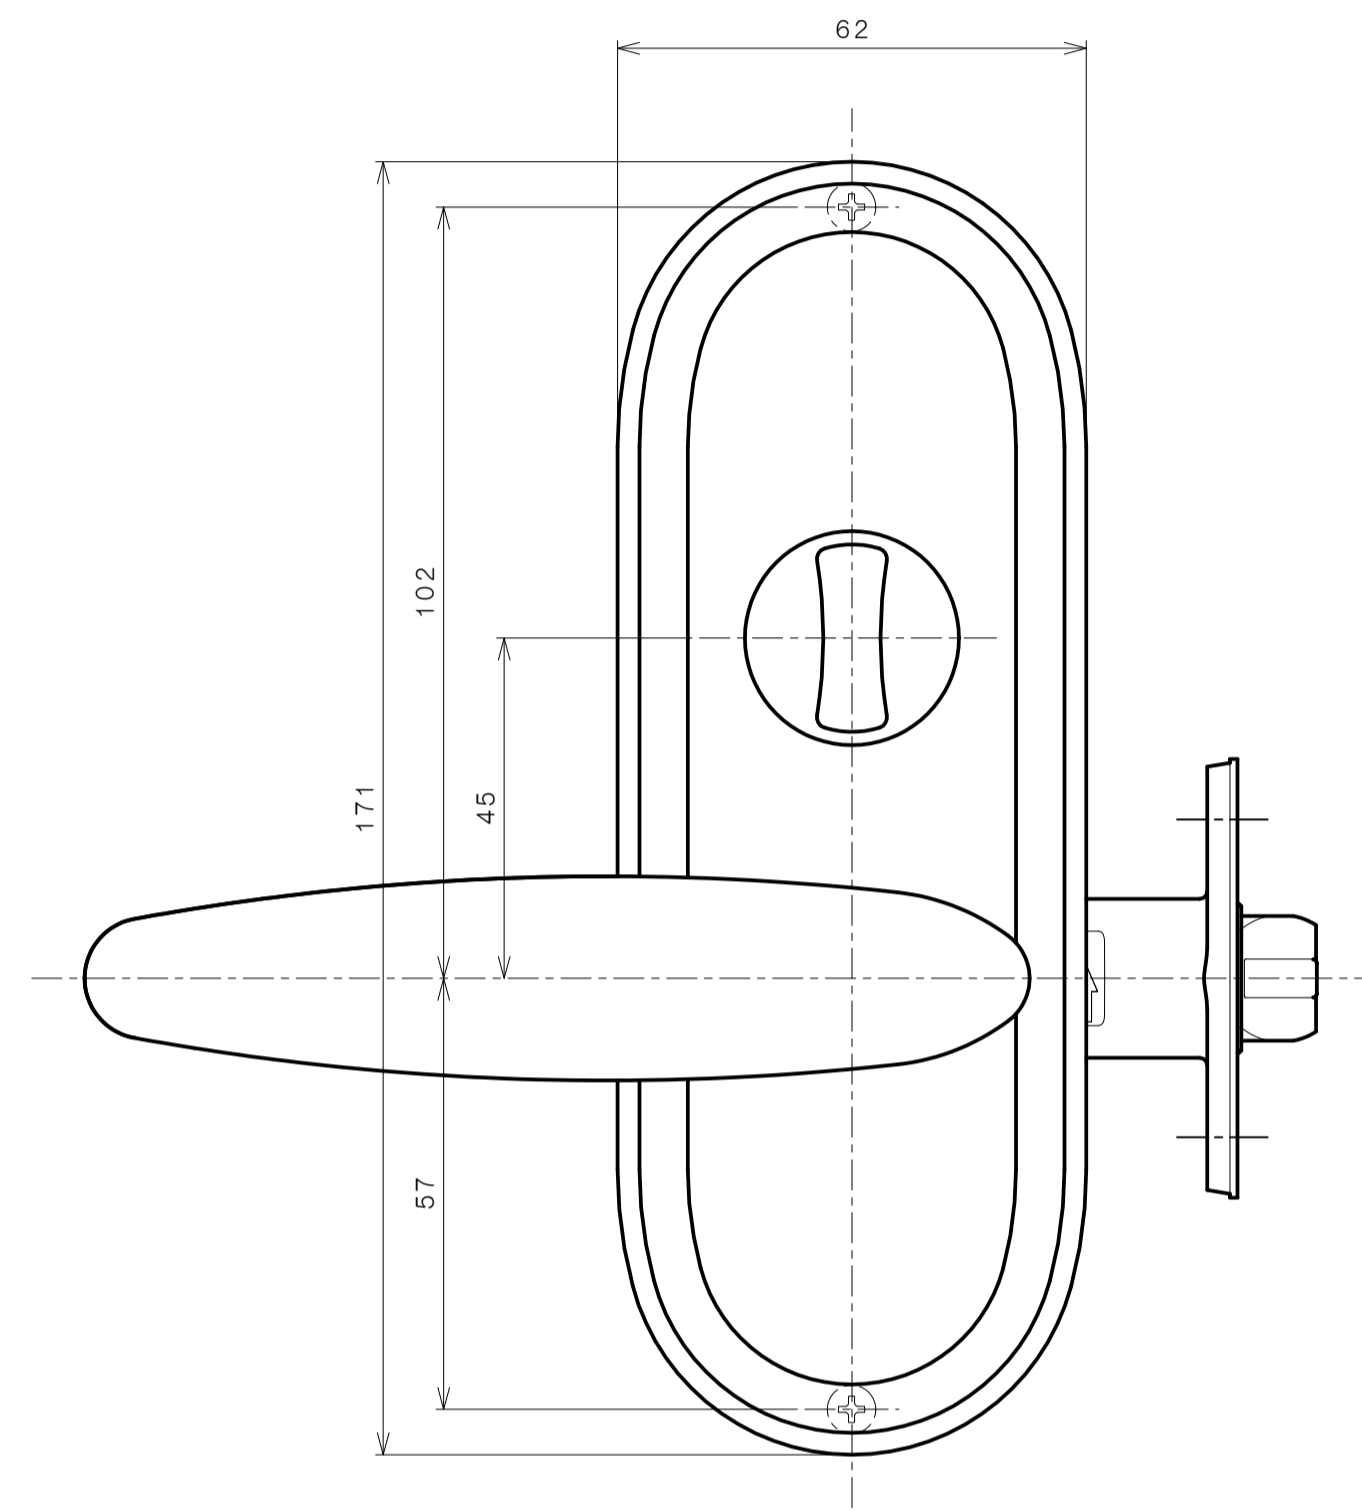

TOMFUシリーズ

TXS-G12R (R座 シリンダー付間仕切錠)

★ () 寸法はバックセット60mm