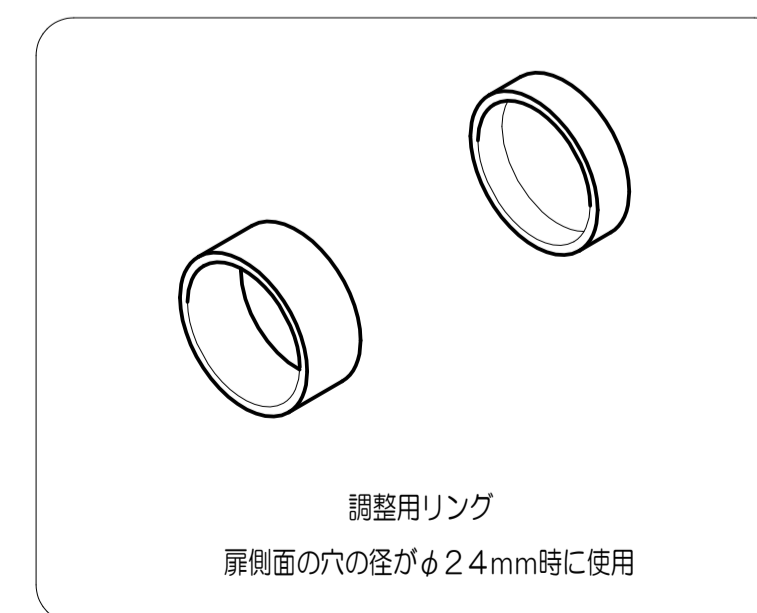

TOMFUシリーズ

TXS-G12R (R座 シリンダー付間仕切錠)

★ () 寸法はバックセット60mm