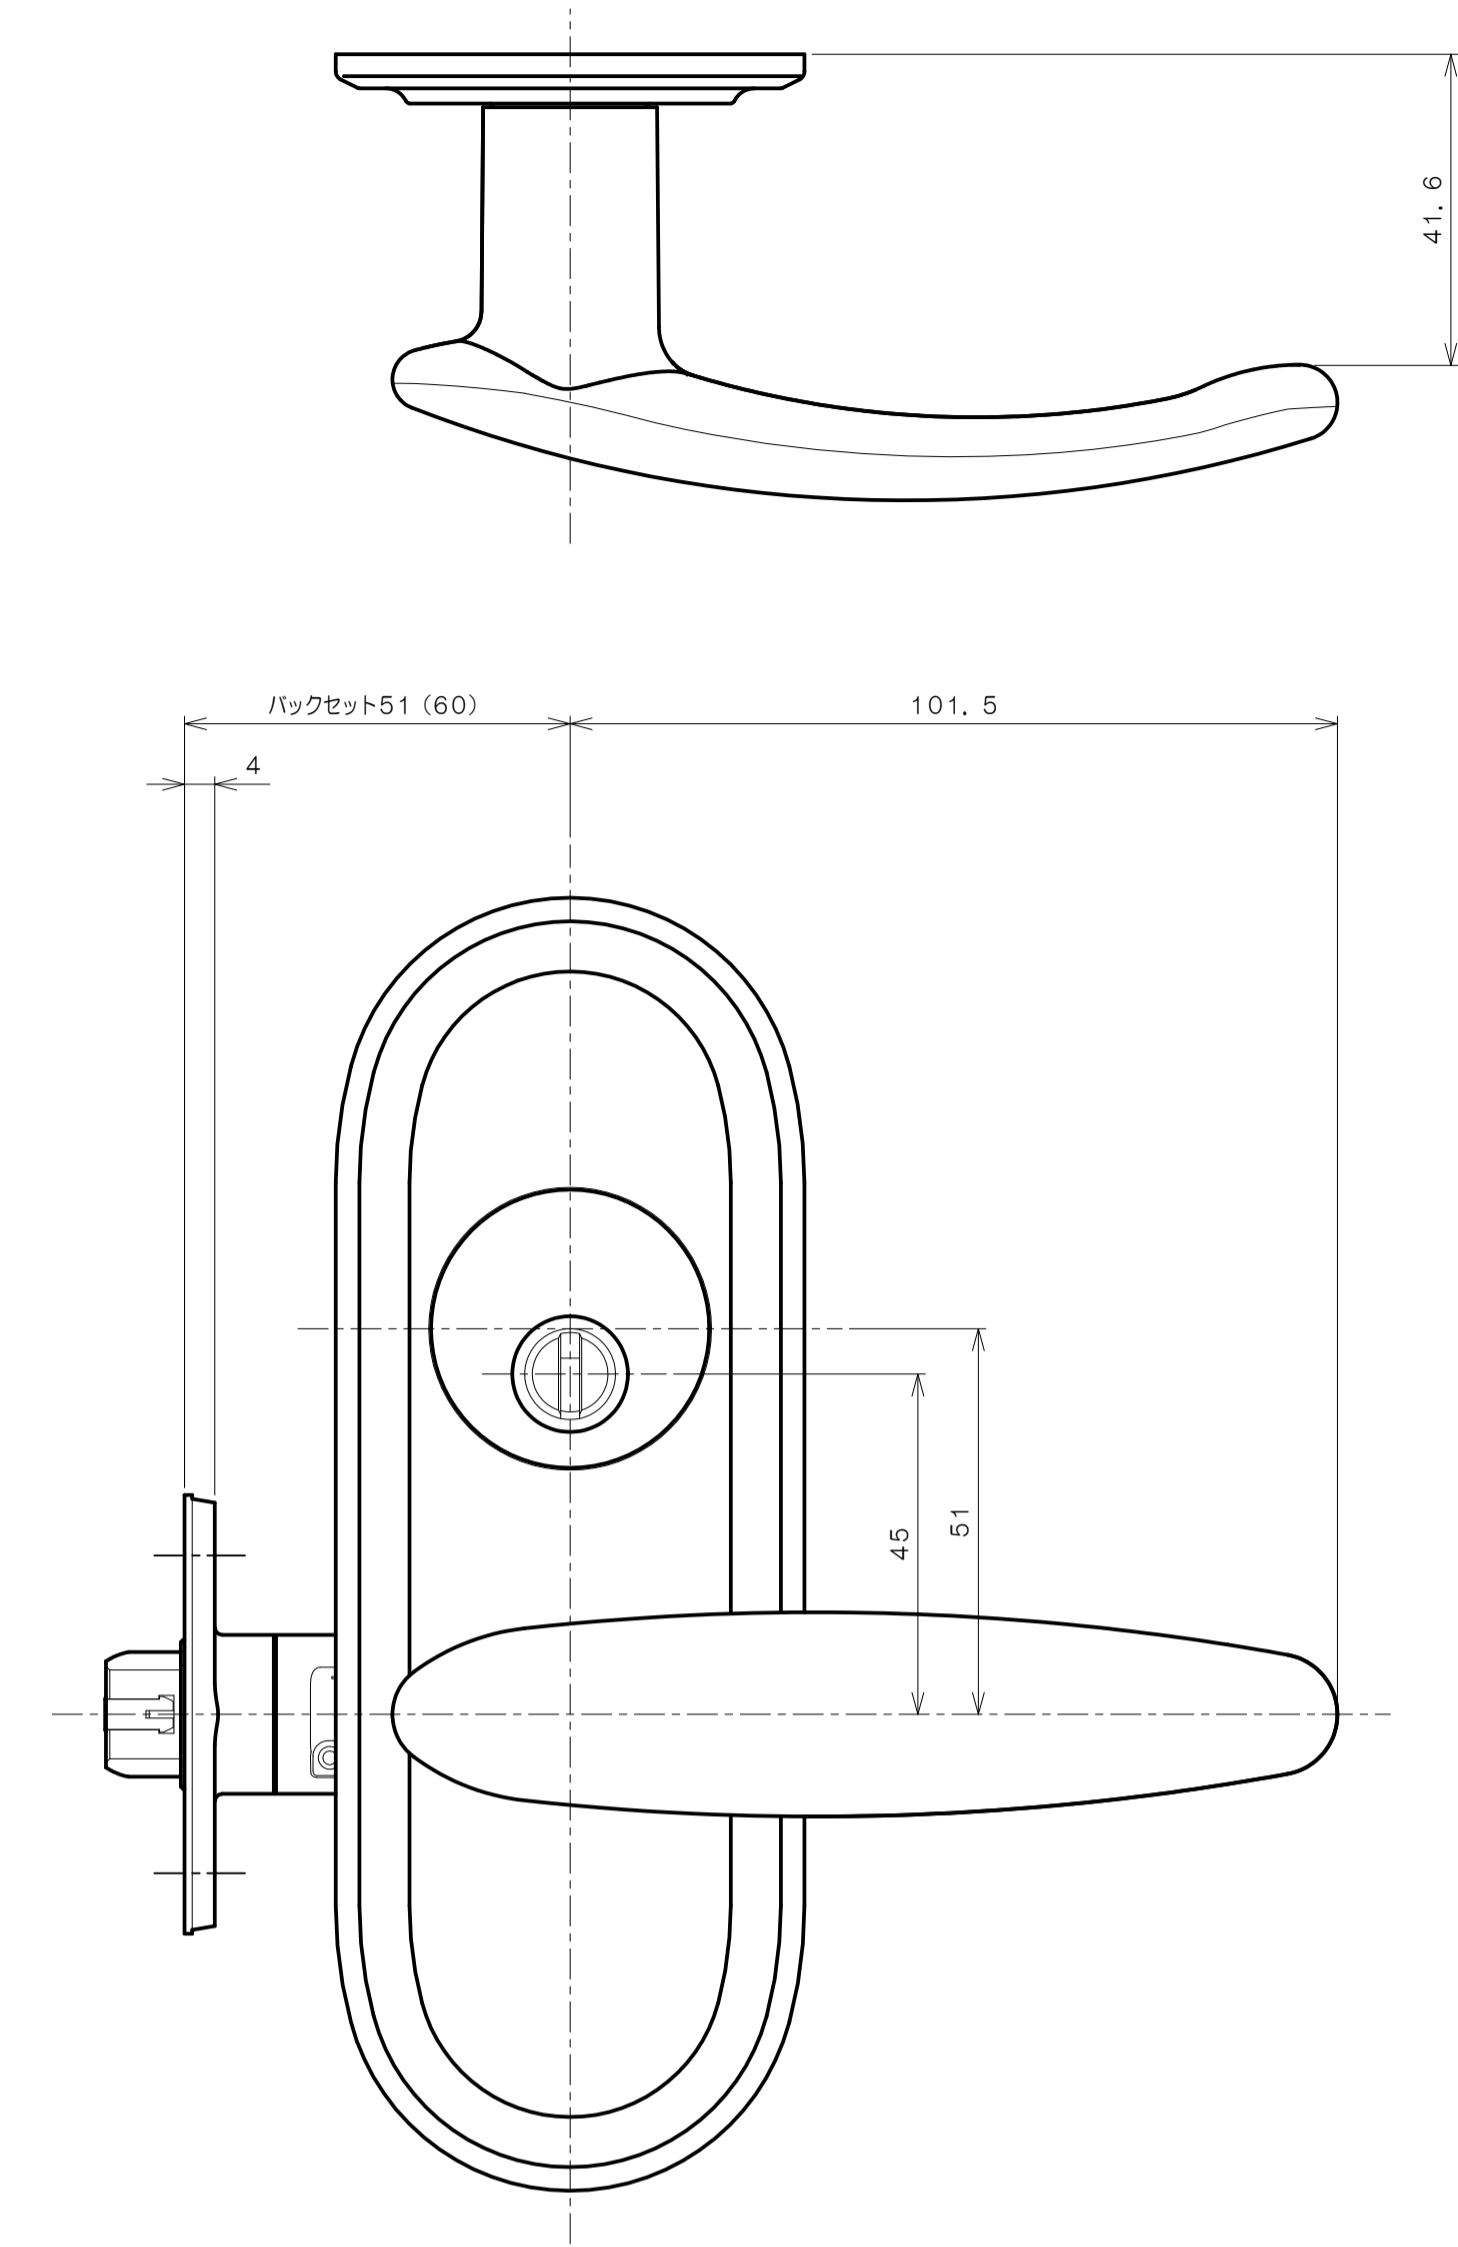

TOMFUシリーズ

TXS-G12R (R座 シリンダー付間仕切錠)

★ () 寸法はバックセット60mm