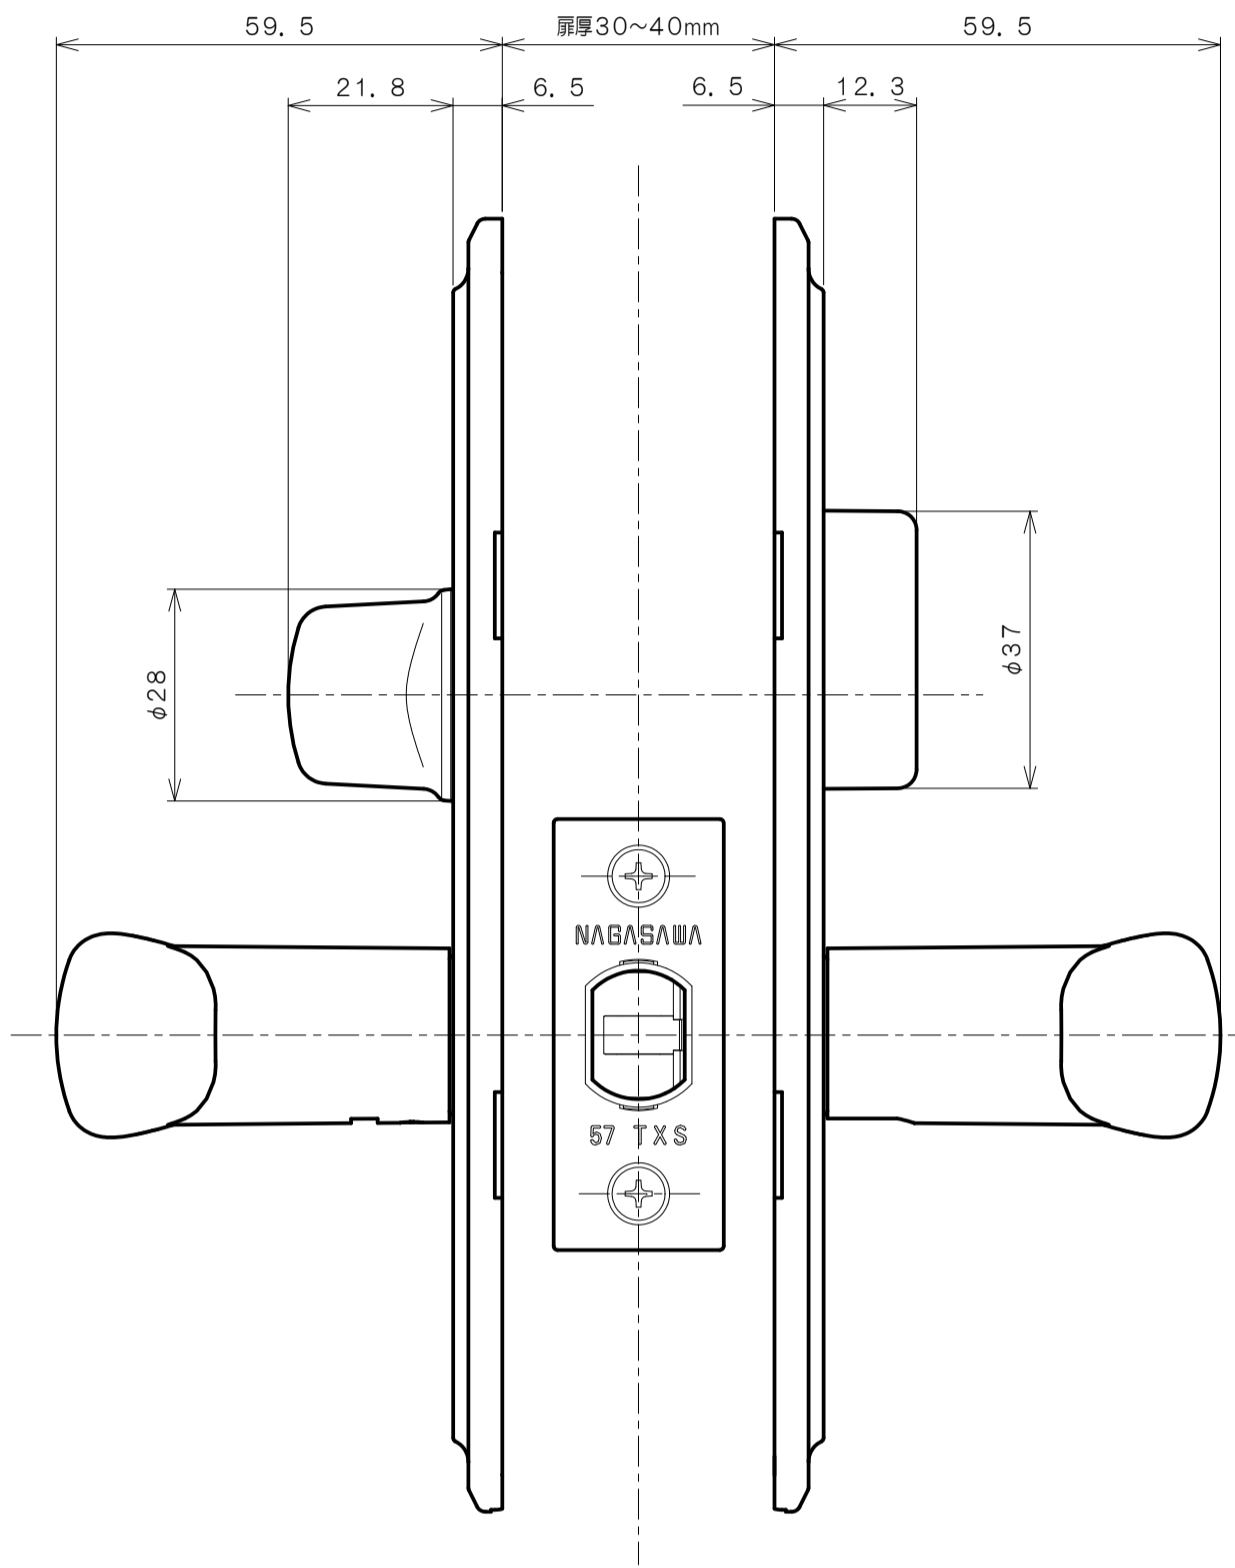

TOMFUシリーズ

TXS-G12R (R座 シリンダー付間仕切錠)

★ () 寸法はバックセット60mm