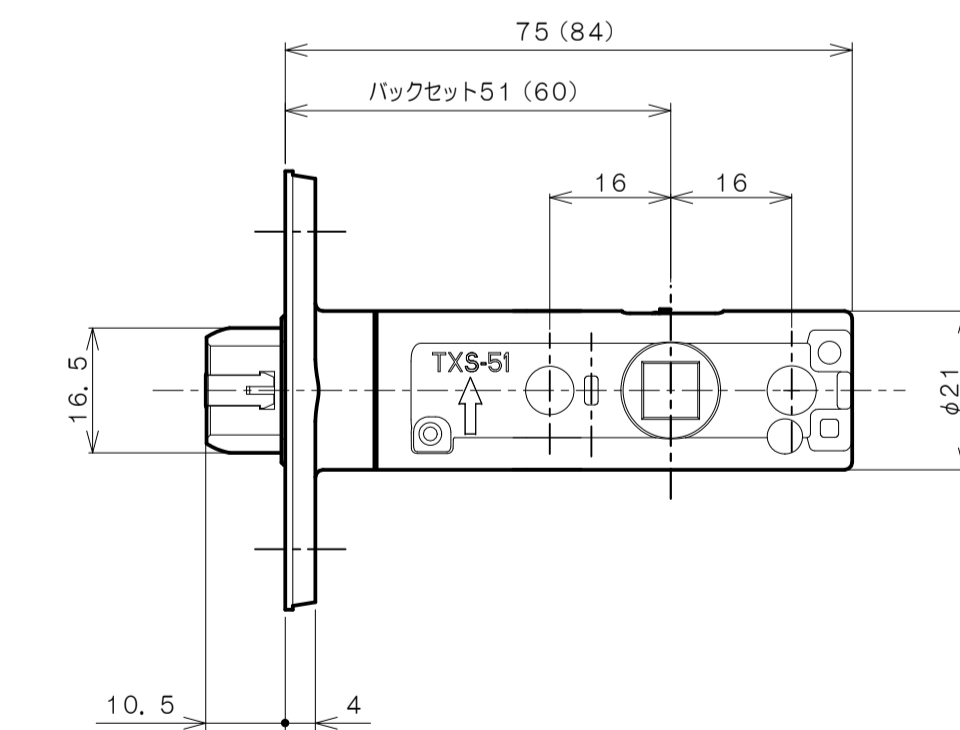

TOMFUシリーズ

TXS-G12R (R座 シリンダー付間仕切錠)

★ () 寸法はバックセット60mm