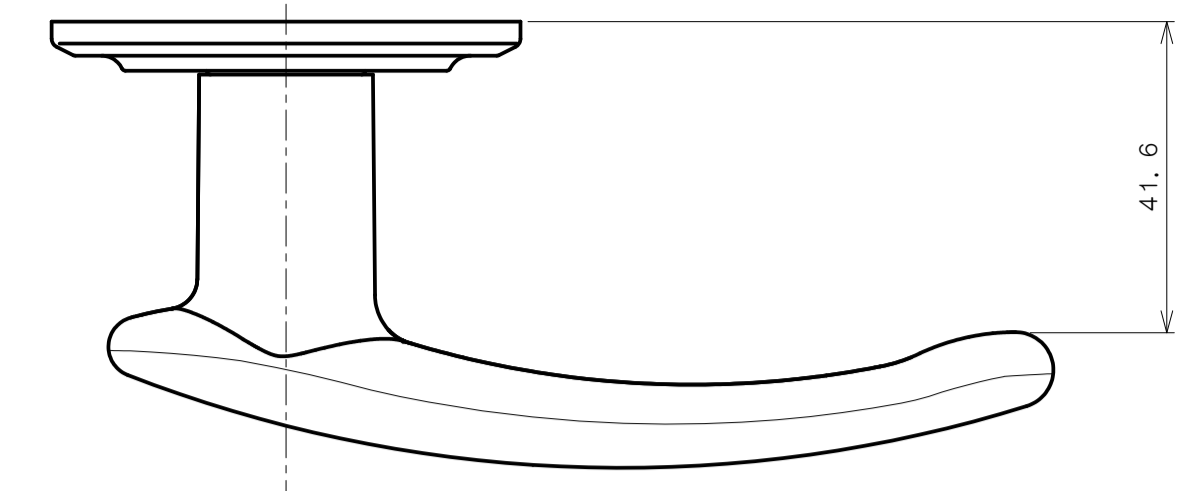

TOMFUシリーズ

TXS-G12N (N座 シリンダー付間仕切錠)

★ () 寸法はバックセット60mm