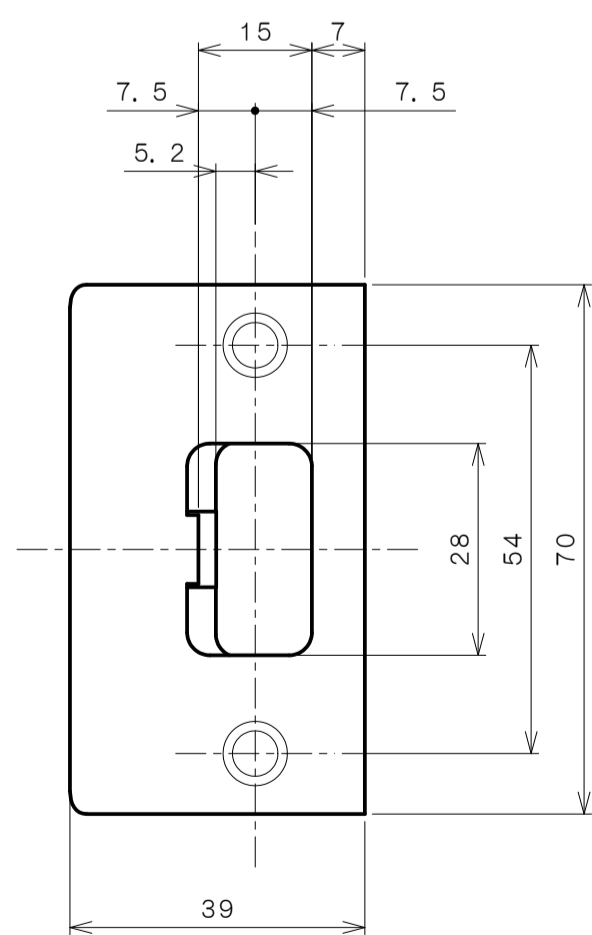

TOMFUシリーズ

TXS-G12N (N座 シリンダー付間仕切錠)

★ () 寸法はバックセット60mm