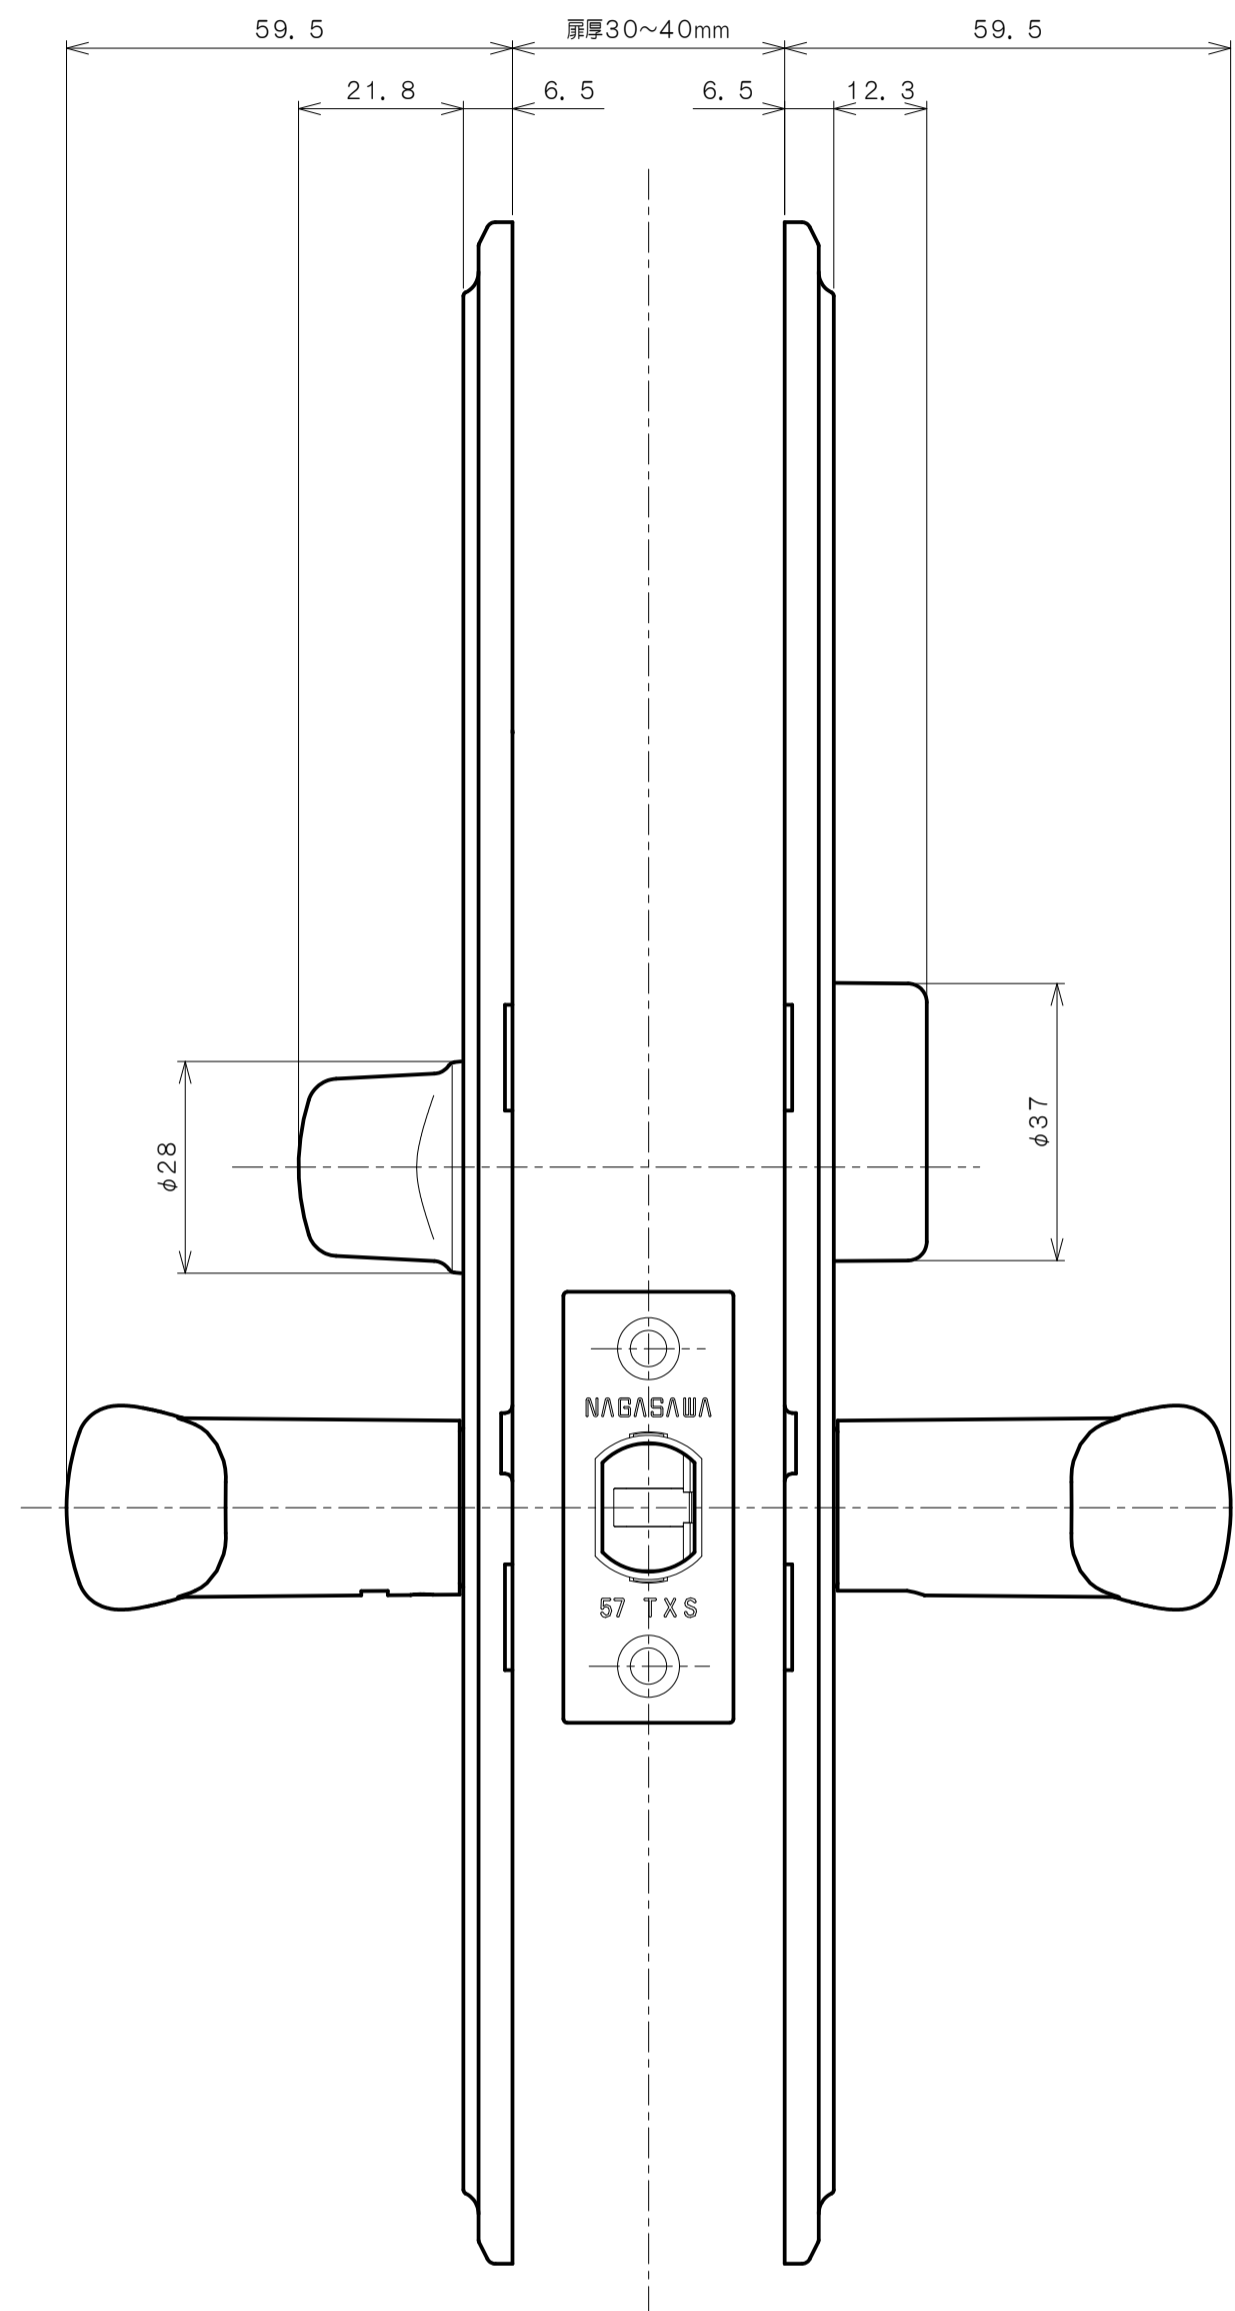

TOMFUシリーズ

TXS-G12N (N座 シリンダー付間仕切錠)

★ () 寸法はバックセット60mm