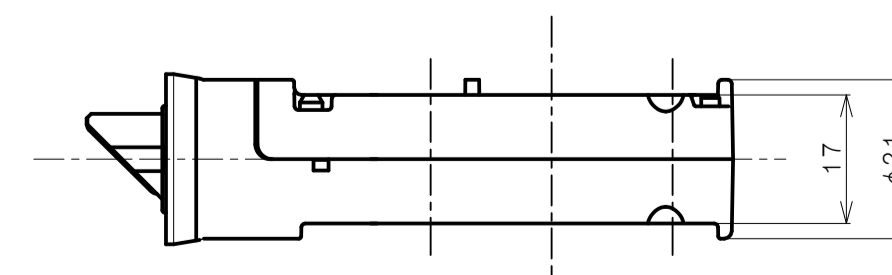

TOMFUシリーズ

TXS-G12N (N座 シリンダー付間仕切錠)

★ () 寸法はバックセット60mm