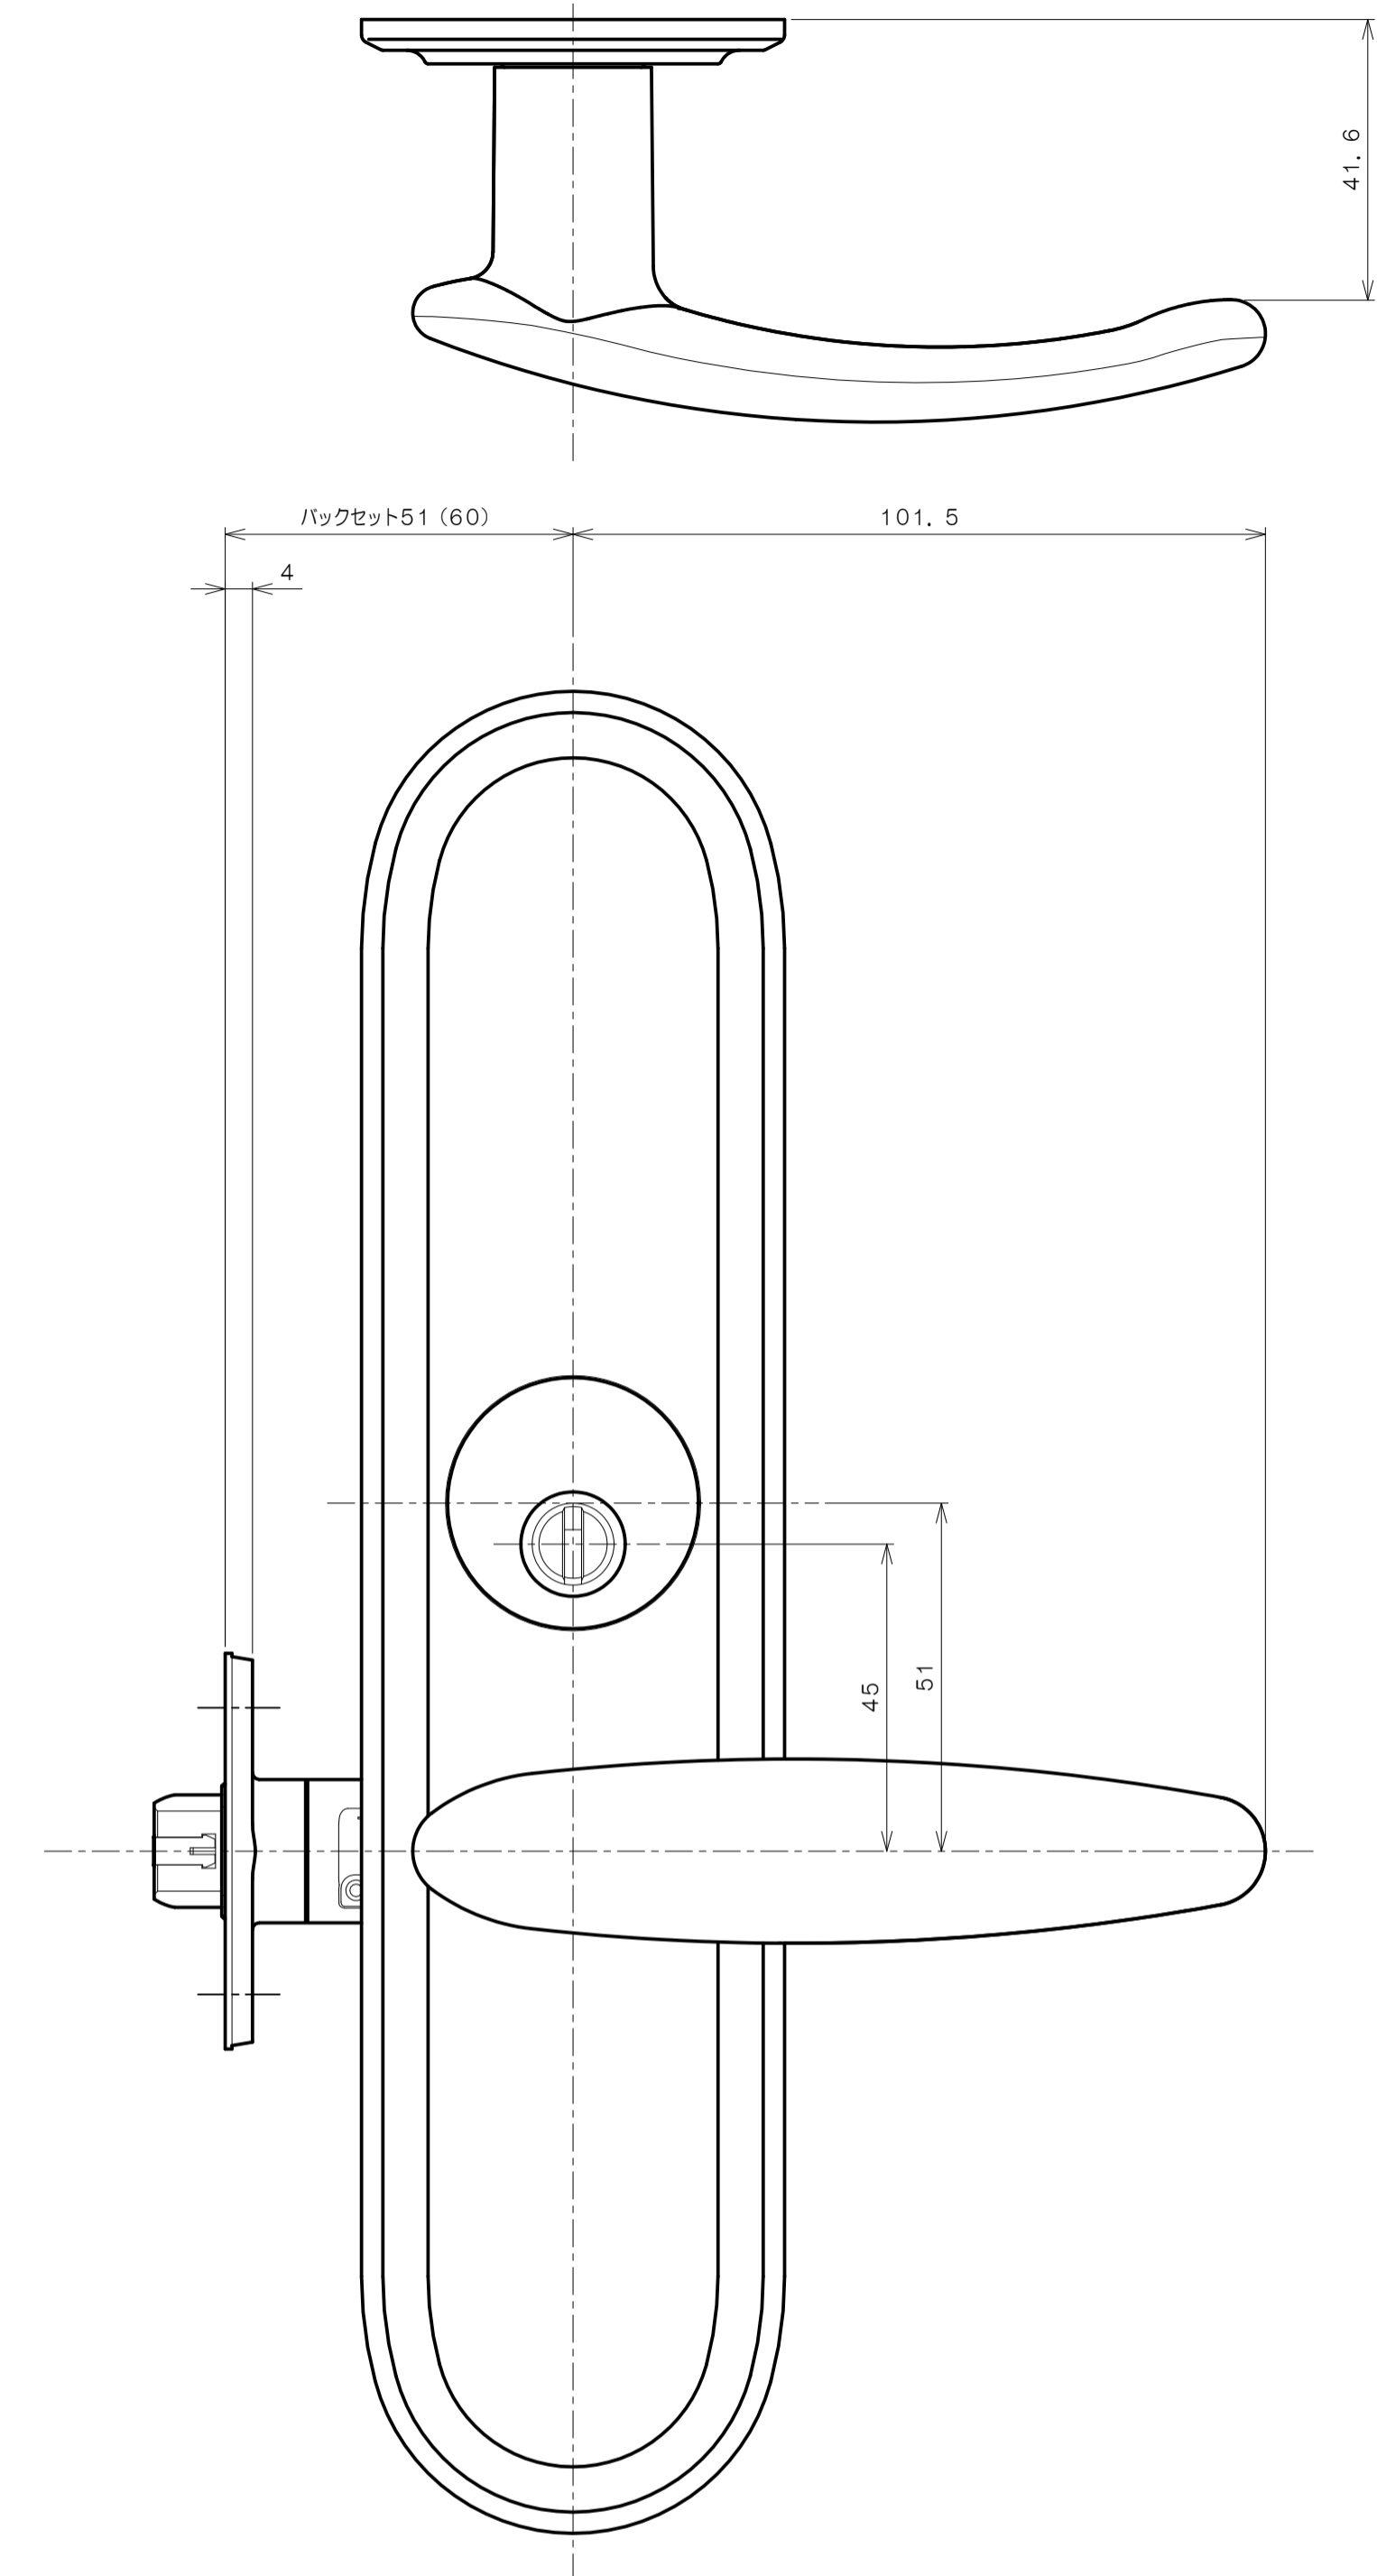

TOMFUシリーズ

TXS-G12N (N座 シリンダー付間仕切錠)

★ () 寸法はバックセット60mm