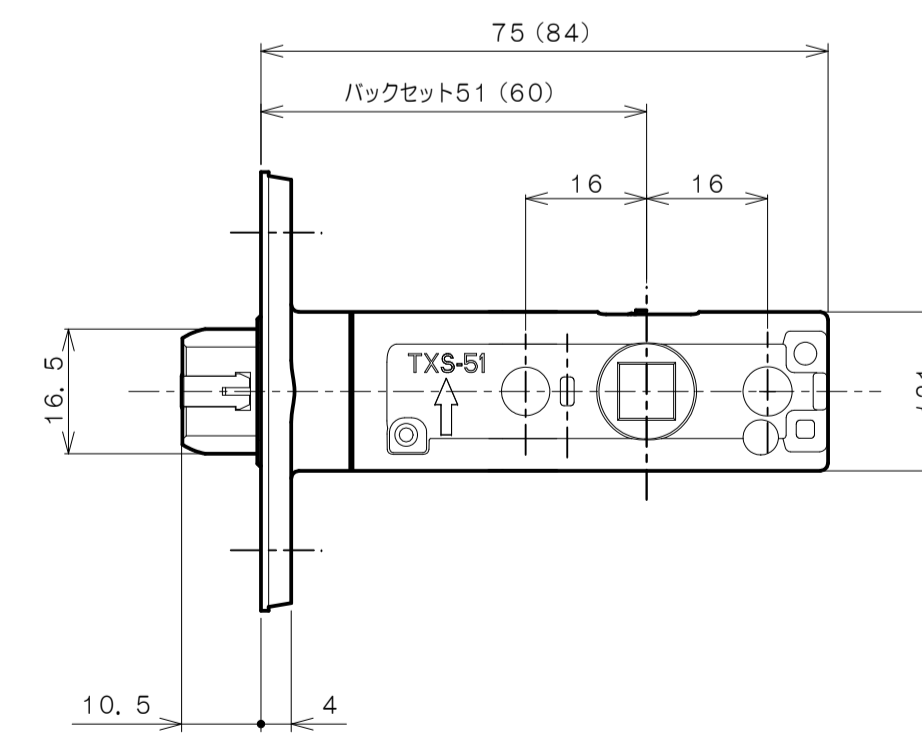

TOMFUシリーズ

TXS-G12N (N座 シリンダー付間仕切錠)

★ () 寸法はバックセット60mm