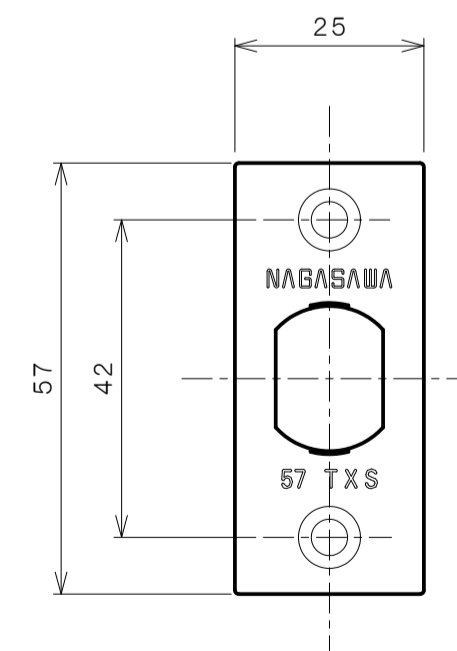

TOMFUシリーズ

TXS-G12N (N座 シリンダー付間仕切錠)

★ () 寸法はバックセット60mm