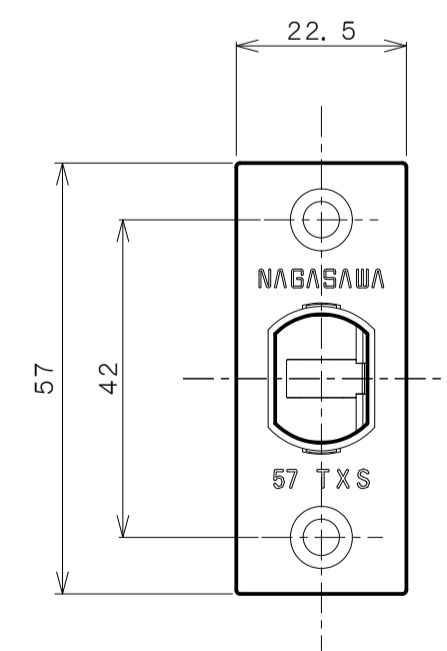

TOMFUシリーズ

TXS-G12N (N座 シリンダー付間仕切錠)

★ () 寸法はバックセット60mm