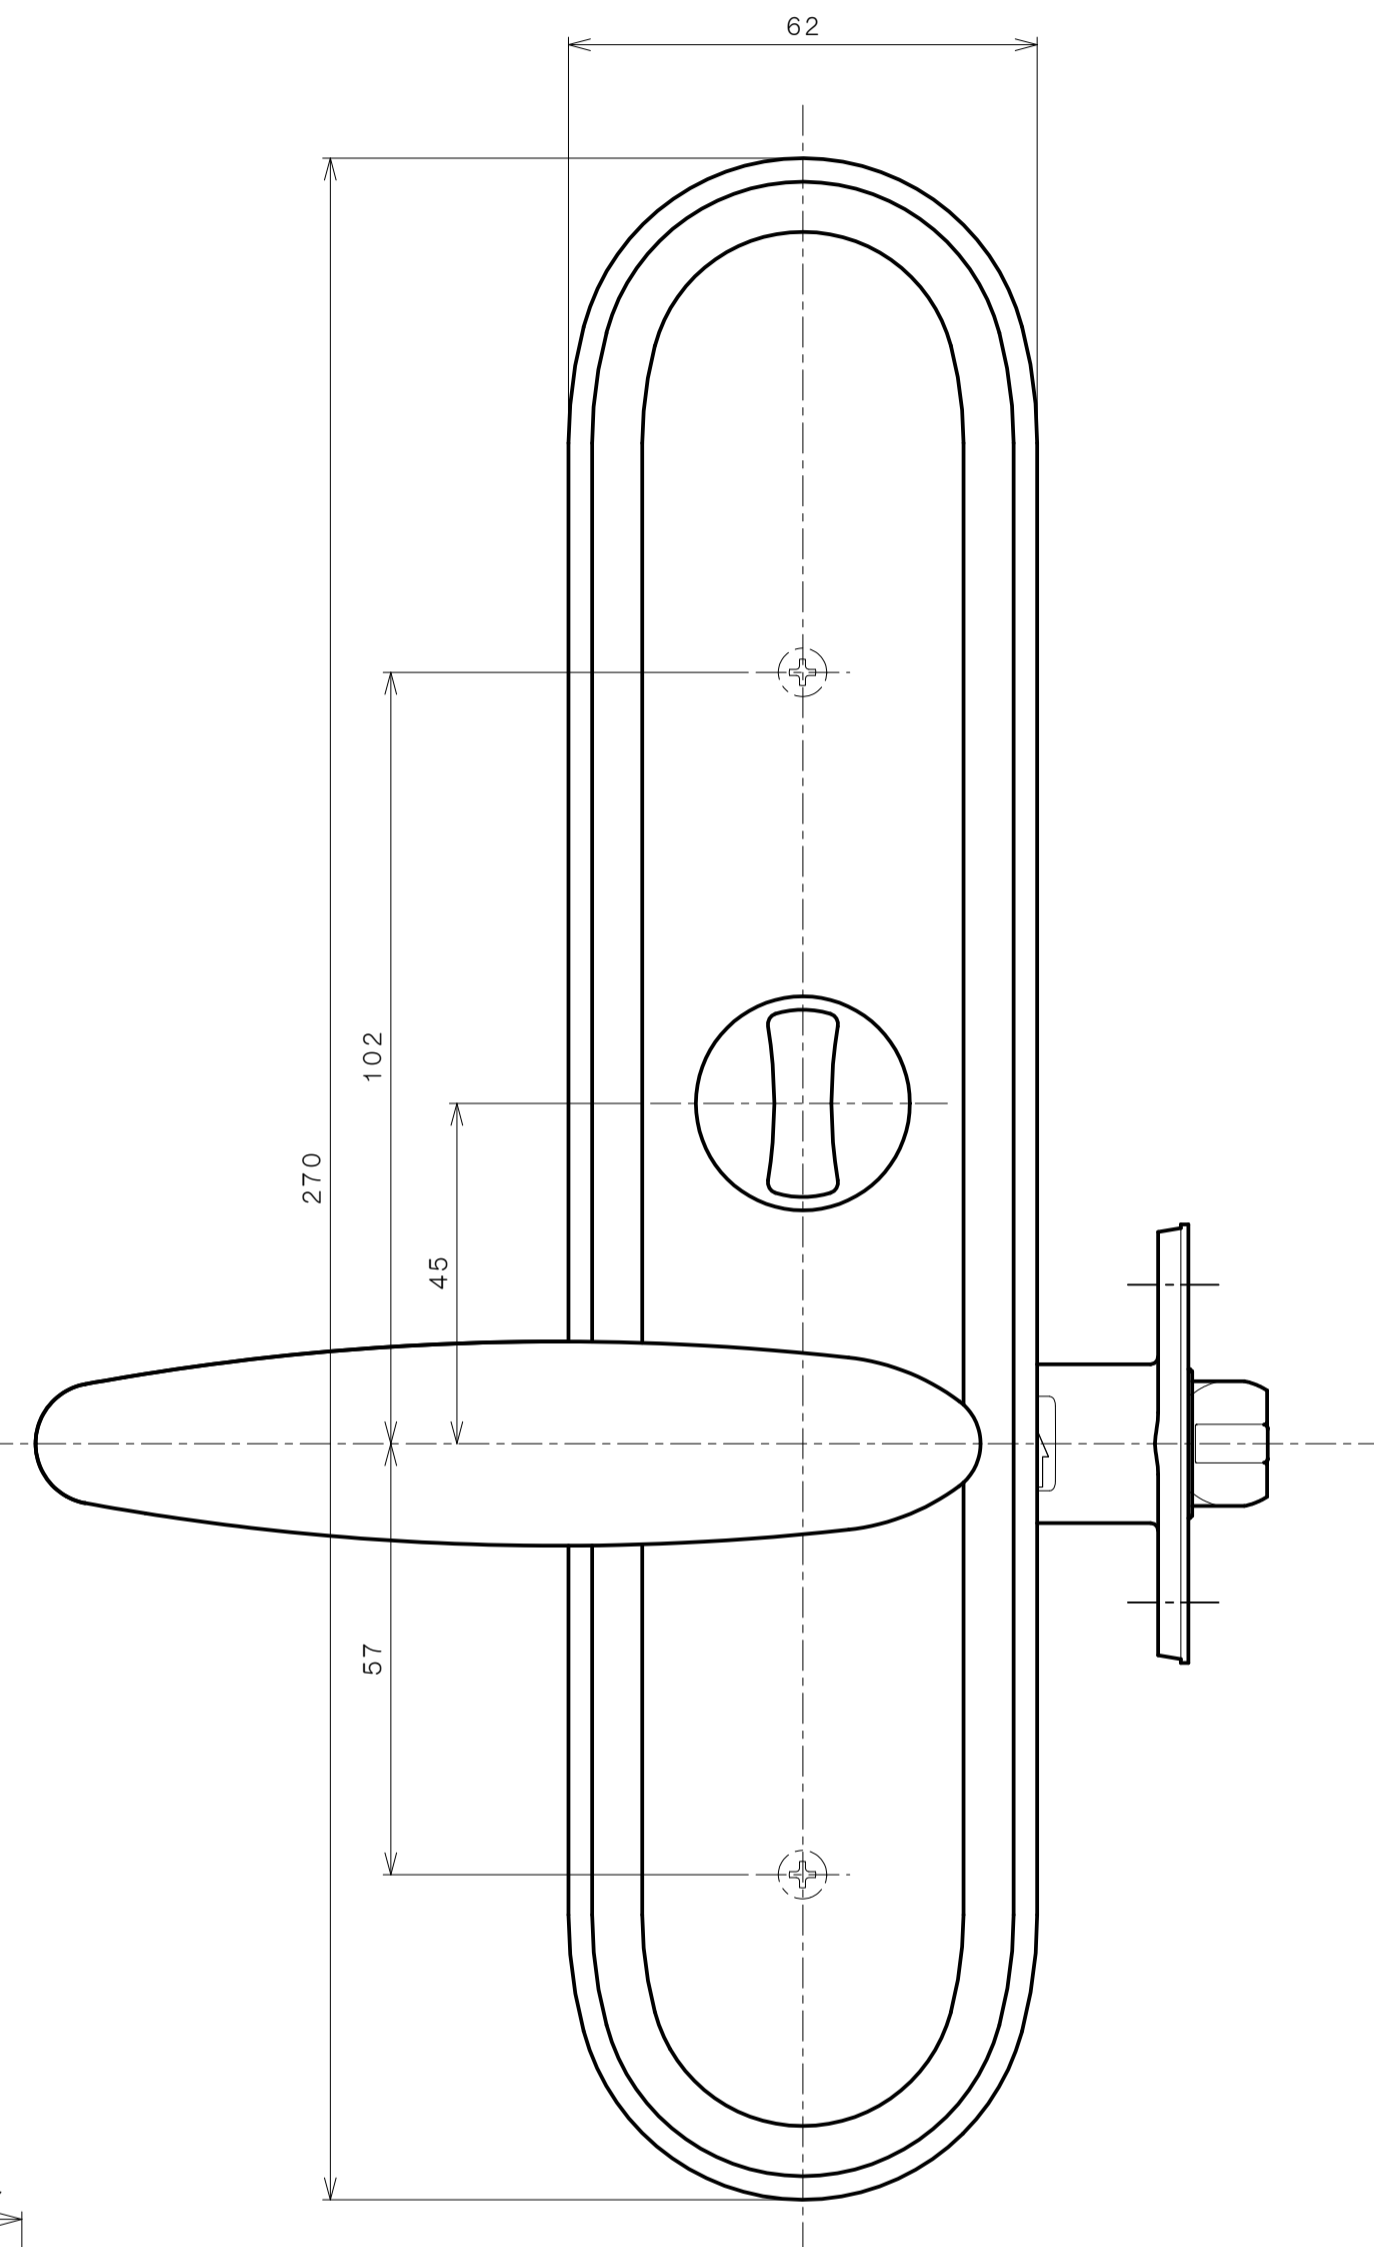

TOMFUシリーズ

TXS-G12N (N座 シリンダー付間仕切錠)

★ () 寸法はバックセット60mm