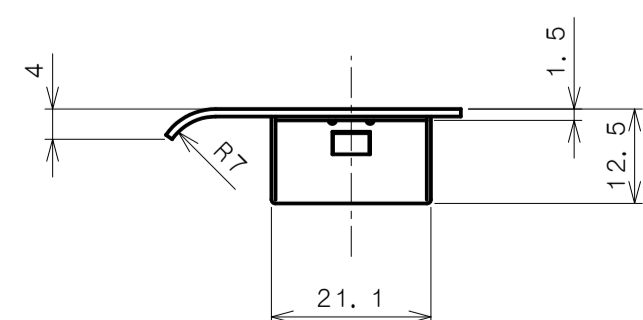

TOMFUシリーズ

TXS-G12N (N座 シリンダー付間仕切錠)

★ () 寸法はバックセット60mm