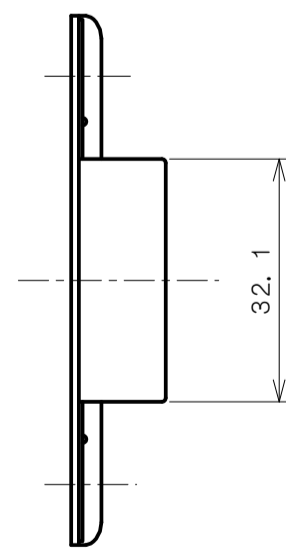

TOMFUシリーズ

TXS-G12N (N座 シリンダー付間仕切錠)

★ () 寸法はバックセット60mm