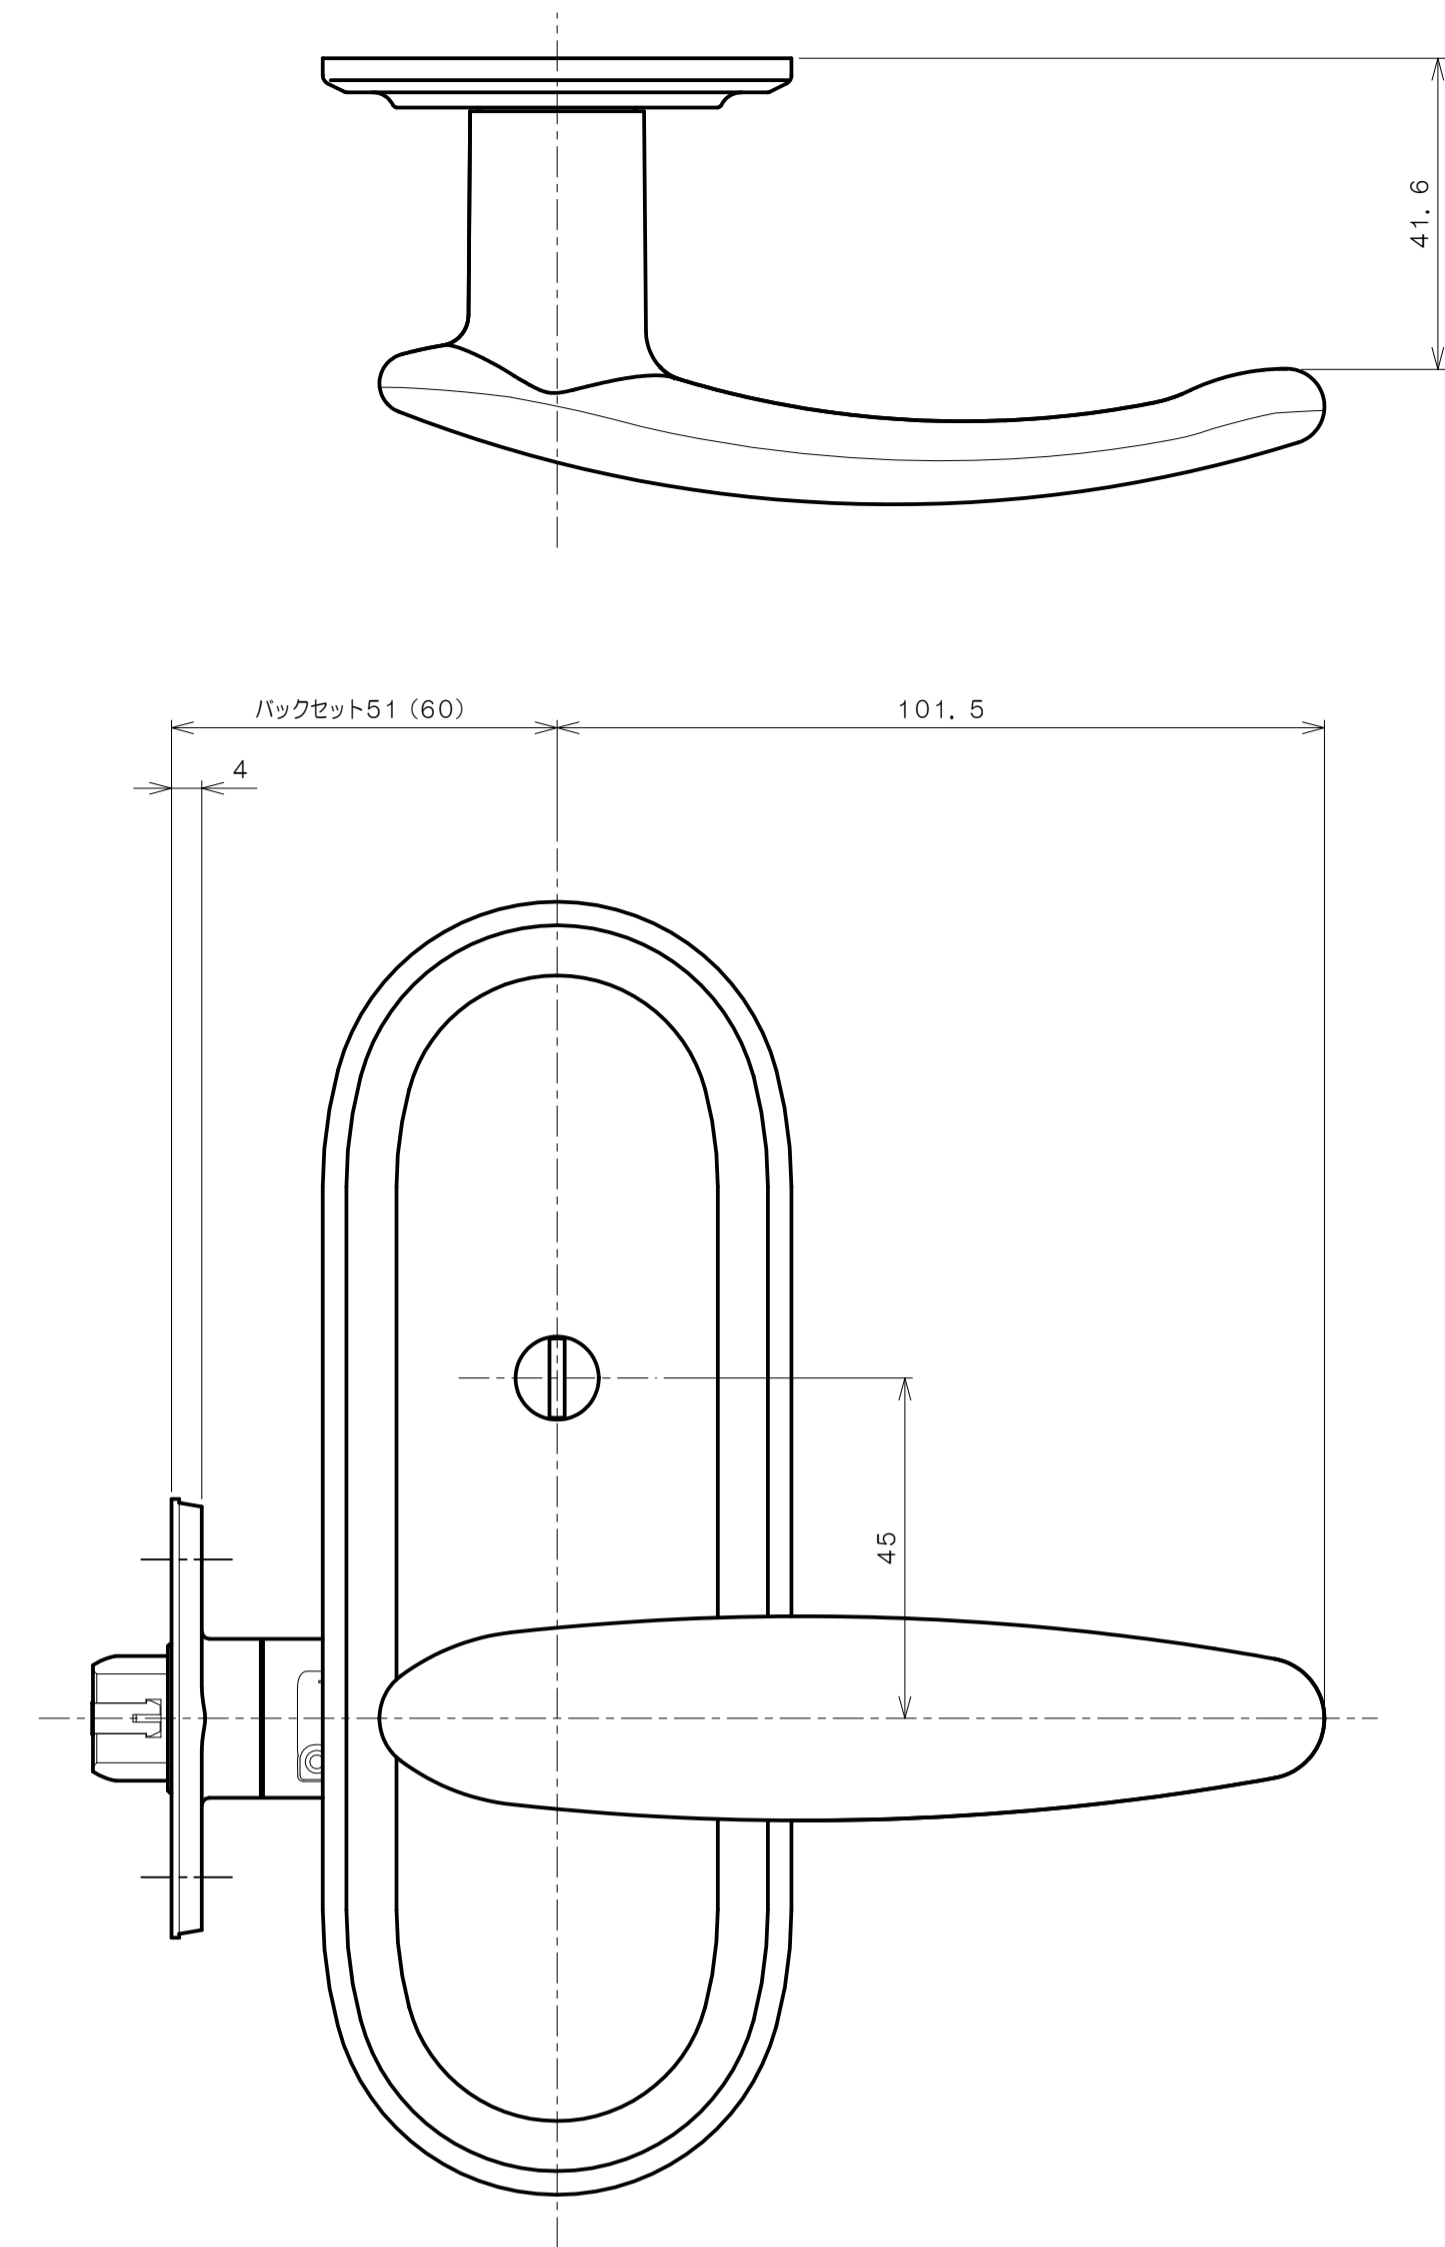

TOMFUシリーズ

TXS-G11R (R座 間仕切錠)

★ () 寸法はバックセット60mm