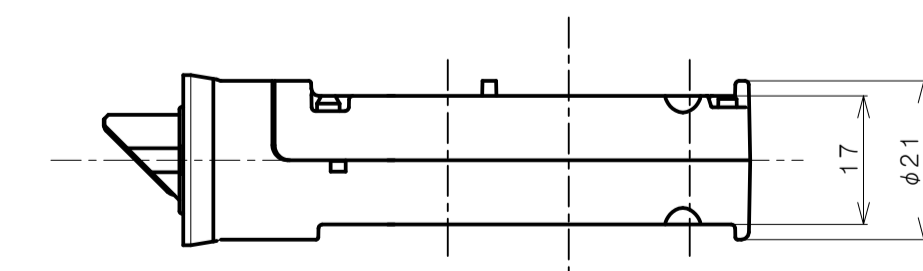

TOMFUシリーズ

TXS-G11R (R座 間仕切錠)

★ () 寸法はバックセット60mm