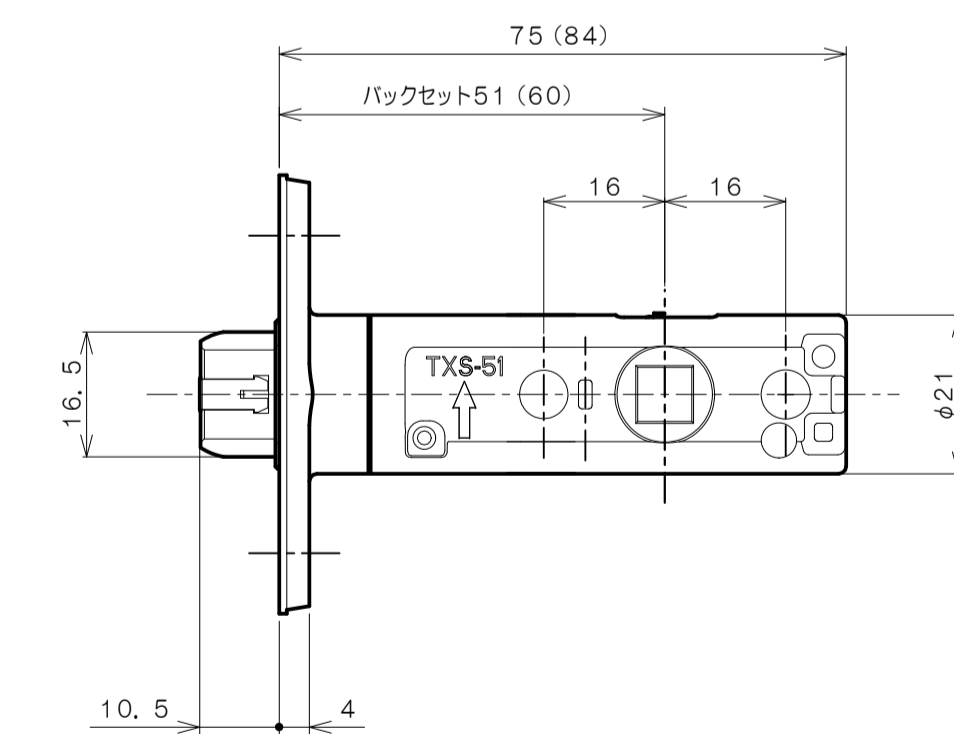

TOMFUシリーズ

TXS-G11R (R座 間仕切錠)

★ () 寸法はバックセット60mm