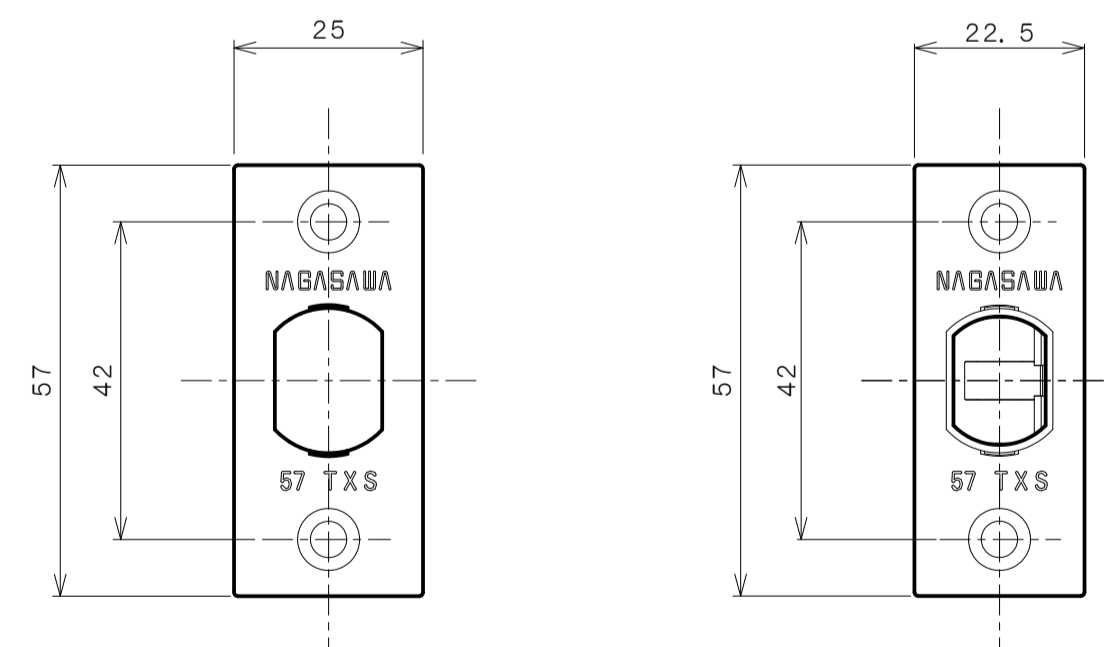

TOMFUシリーズ

TXS-G11R (R座 間仕切錠)

★ () 寸法はバックセット60mm