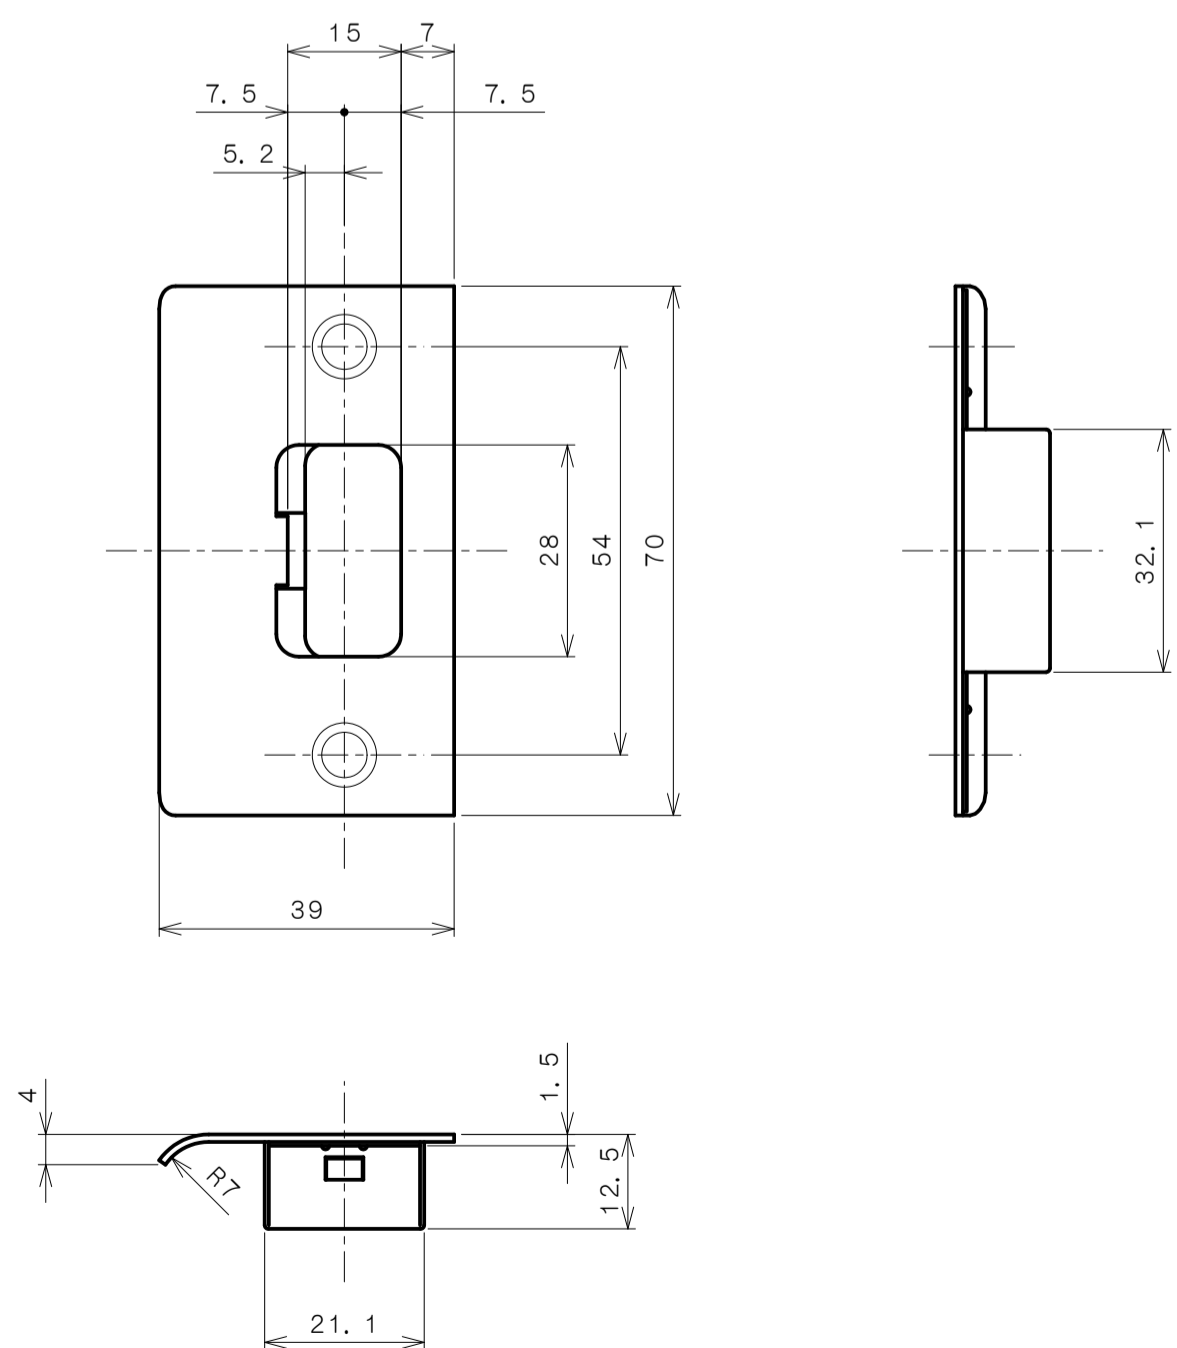

TOMFUシリーズ

TXS-G11R (R座 間仕切錠)

★ () 寸法はバックセット60mm