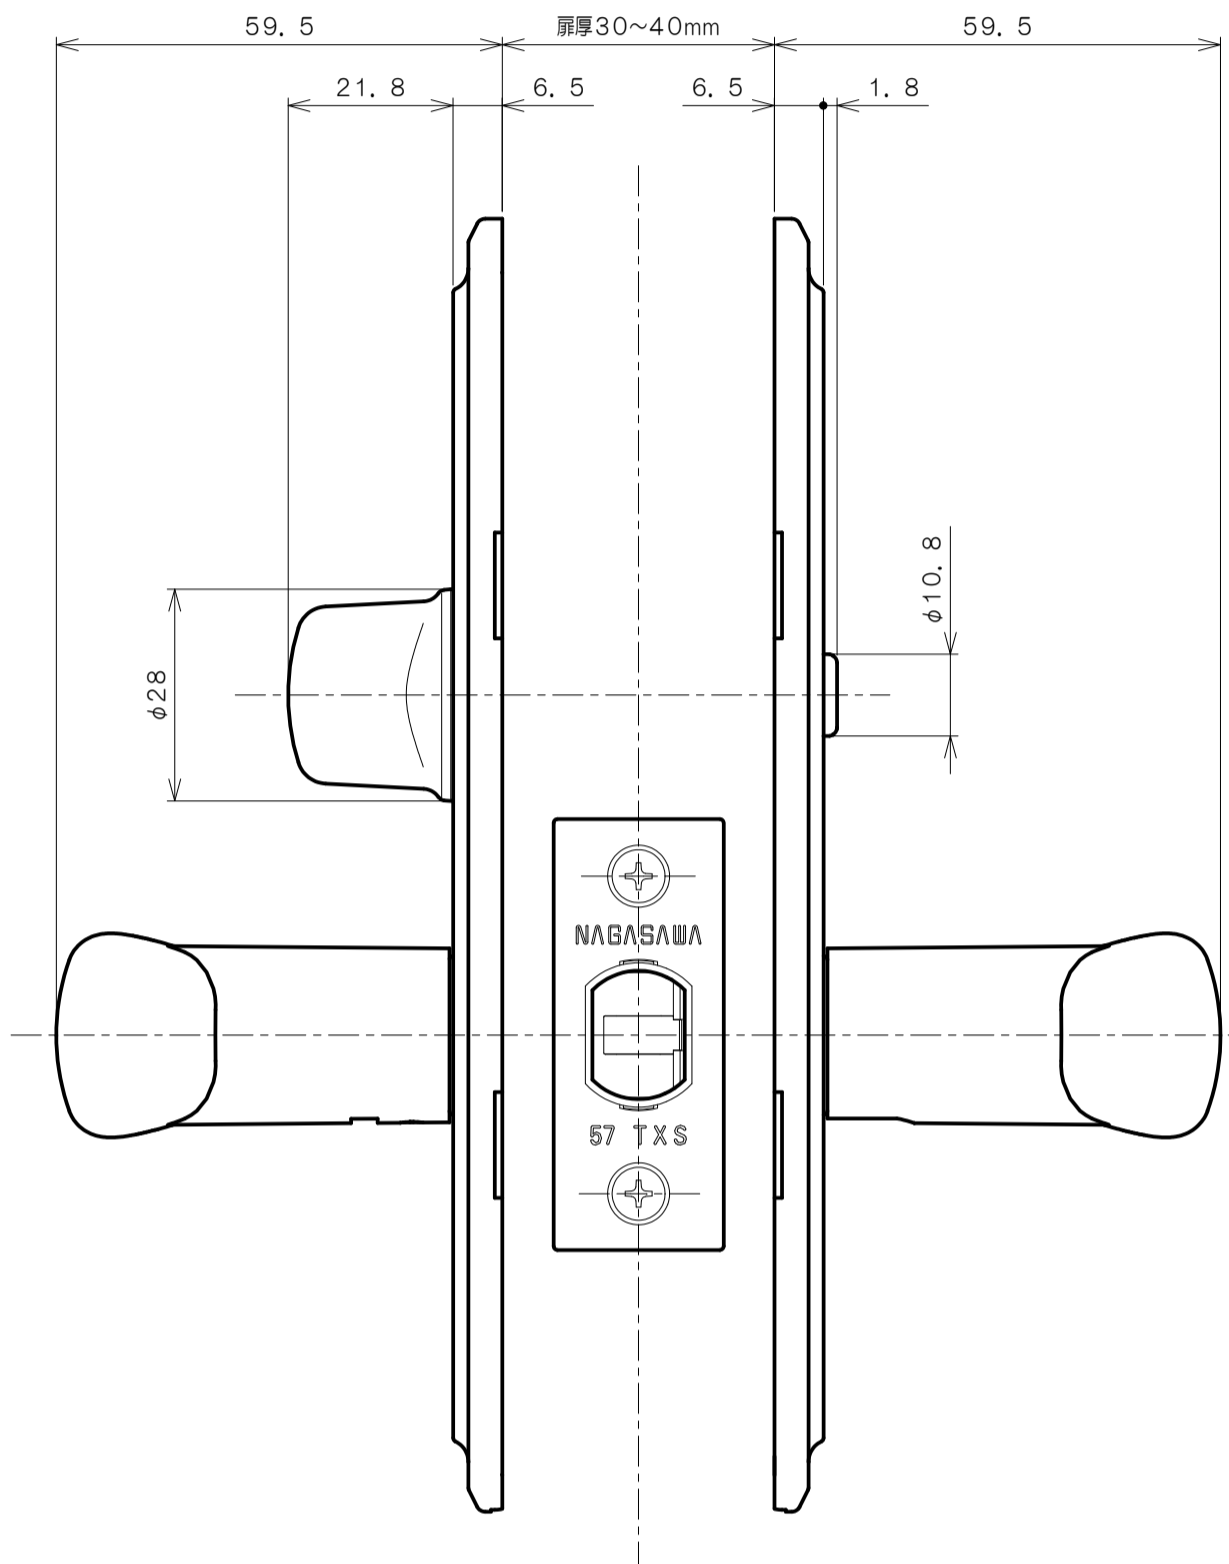

TOMFUシリーズ

TXS-G11R (R座 間仕切錠)

★ () 寸法はバックセット60mm