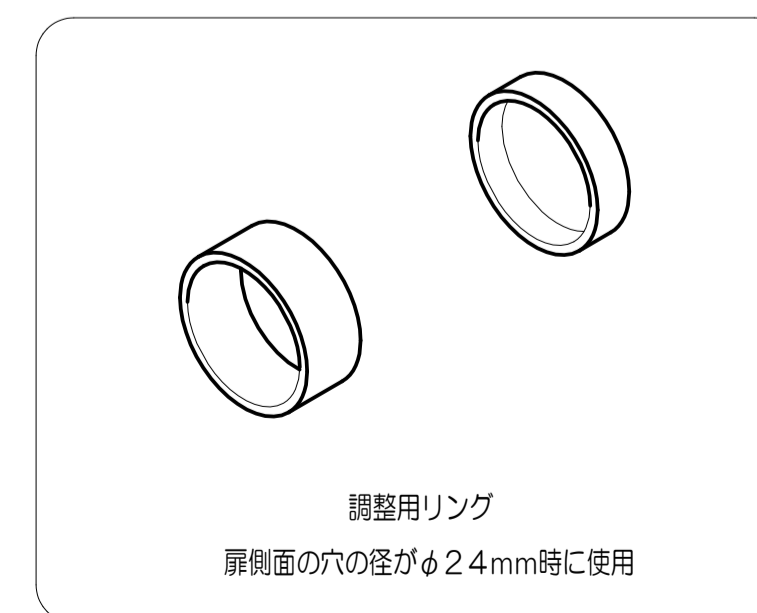

TOMFUシリーズ

TXS-G11R (R座 間仕切錠)

★ () 寸法はバックセット60mm