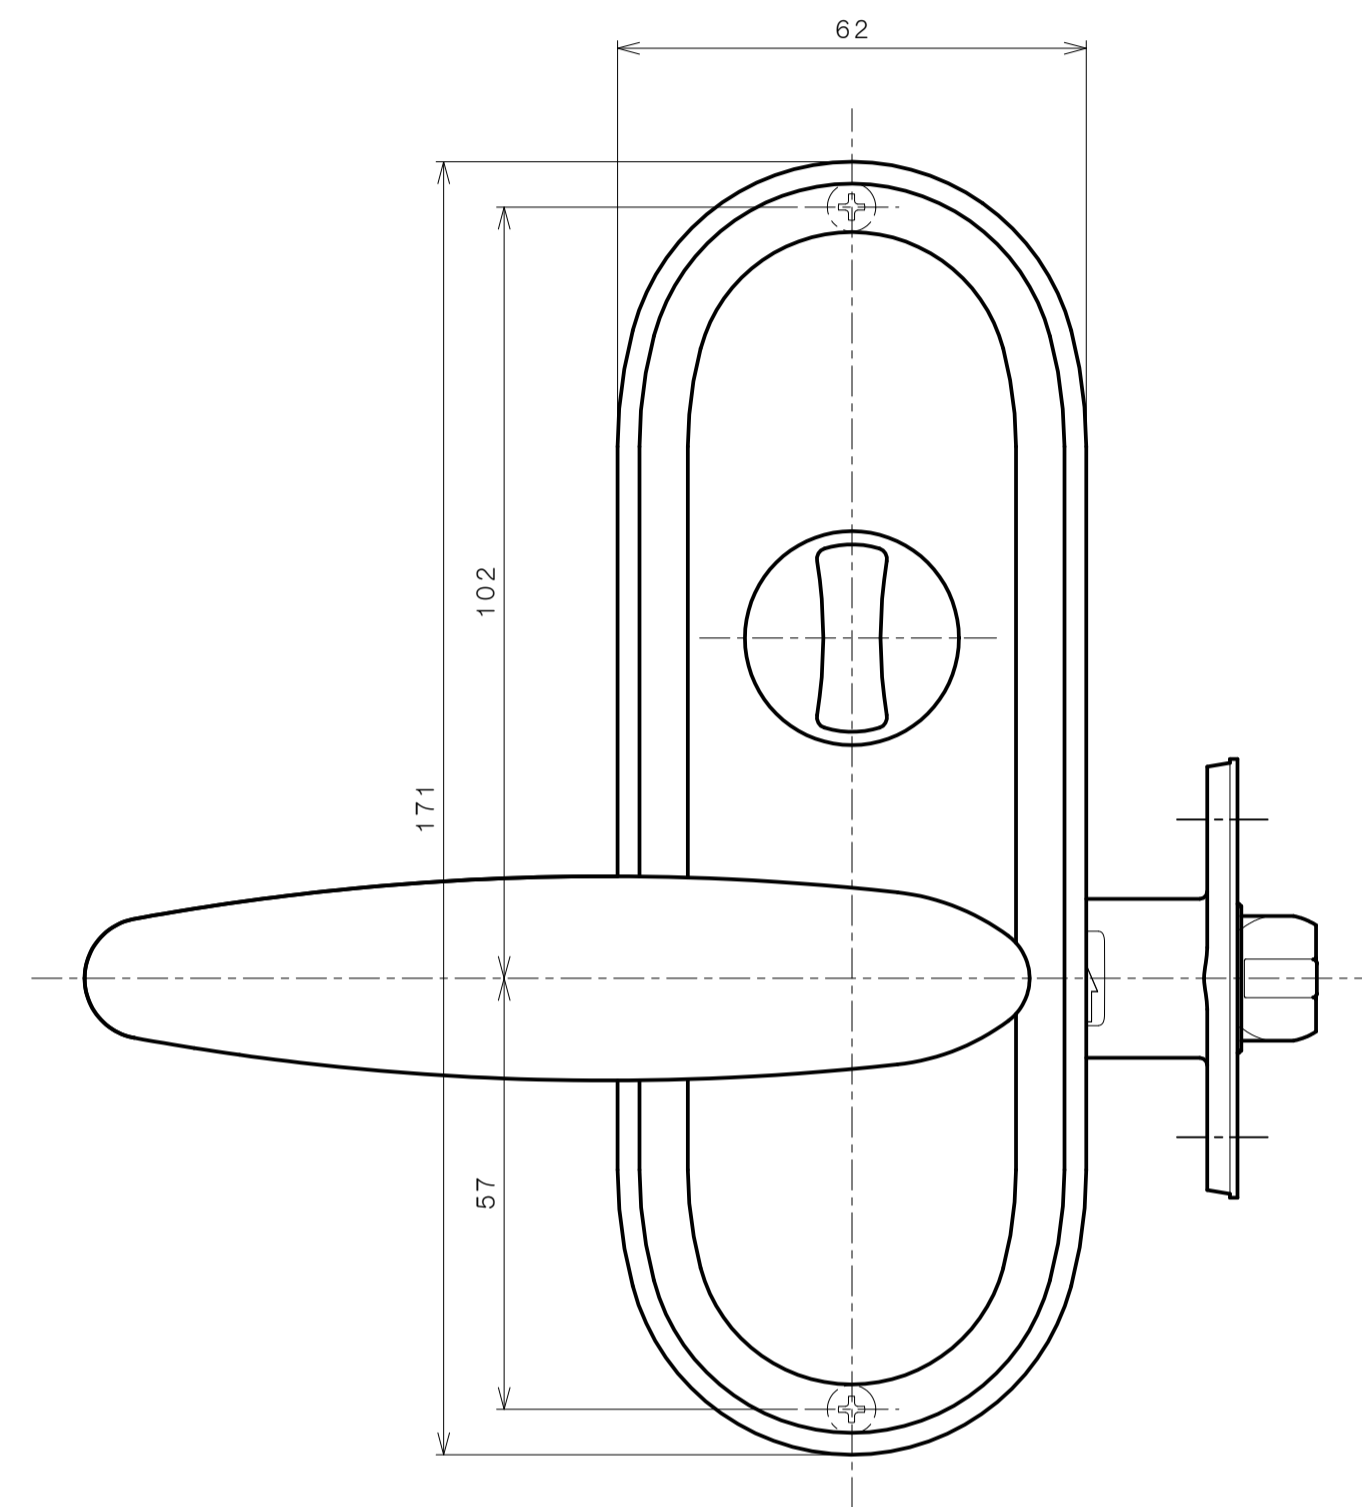

TOMFUシリーズ

TXS-G11R (R座 間仕切錠)

★ () 寸法はバックセット60mm