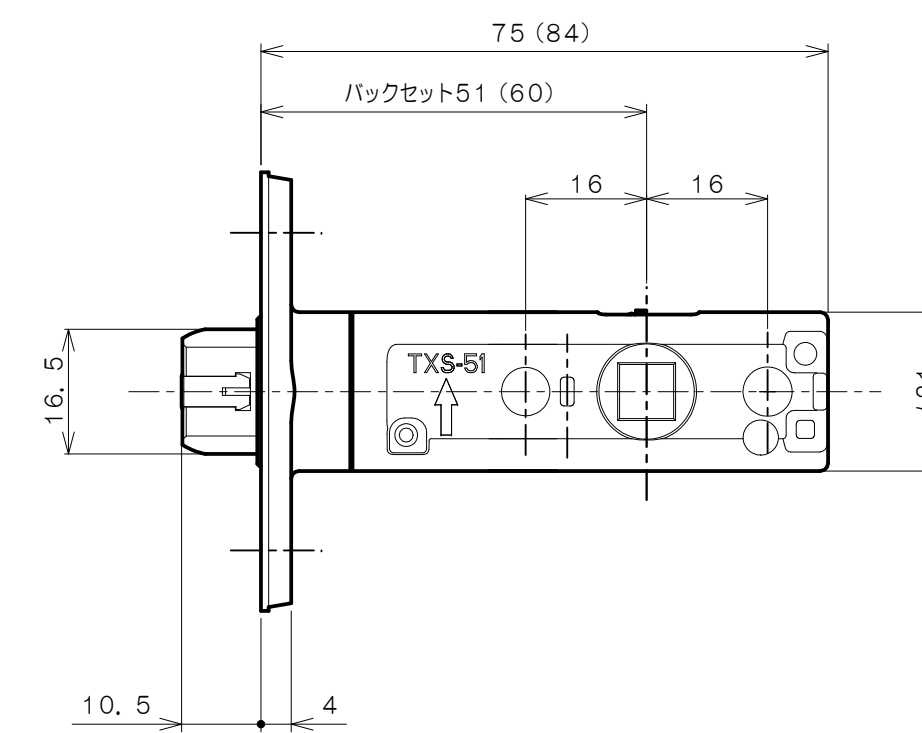

## TXS-G11N (N座 間仕切錠)

★ ( ) 寸法はバックセット60mm