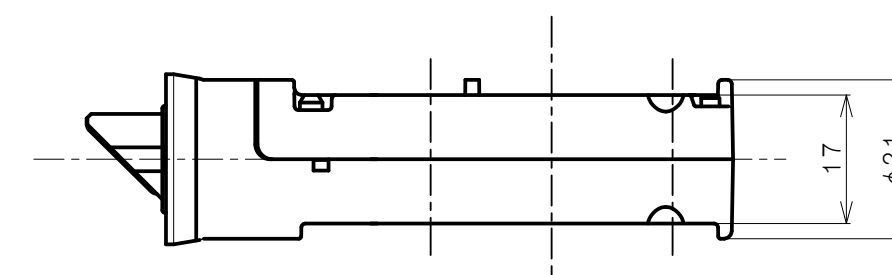

## TXS-G11N (N座 間仕切錠)

★ ( ) 寸法はバックセット60mm