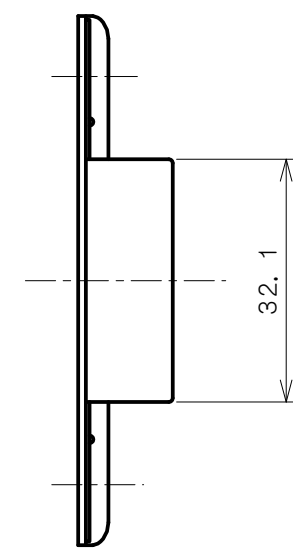

## TXS-G11N (N座 間仕切錠)

★ ( ) 寸法はバックセット60mm