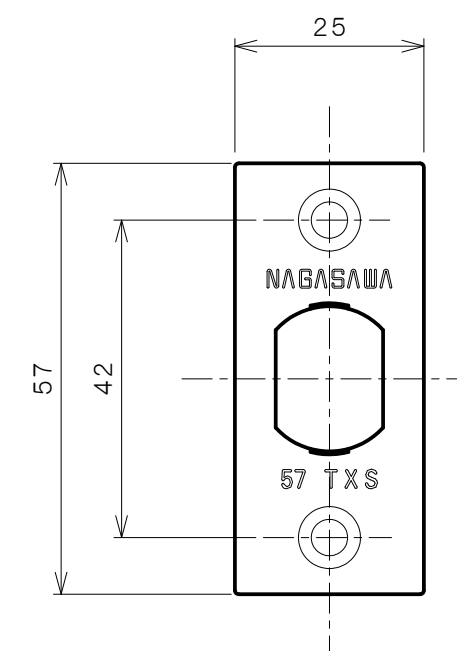

## TXS-G11N (N座 間仕切錠)

★ ( ) 寸法はバックセット60mm