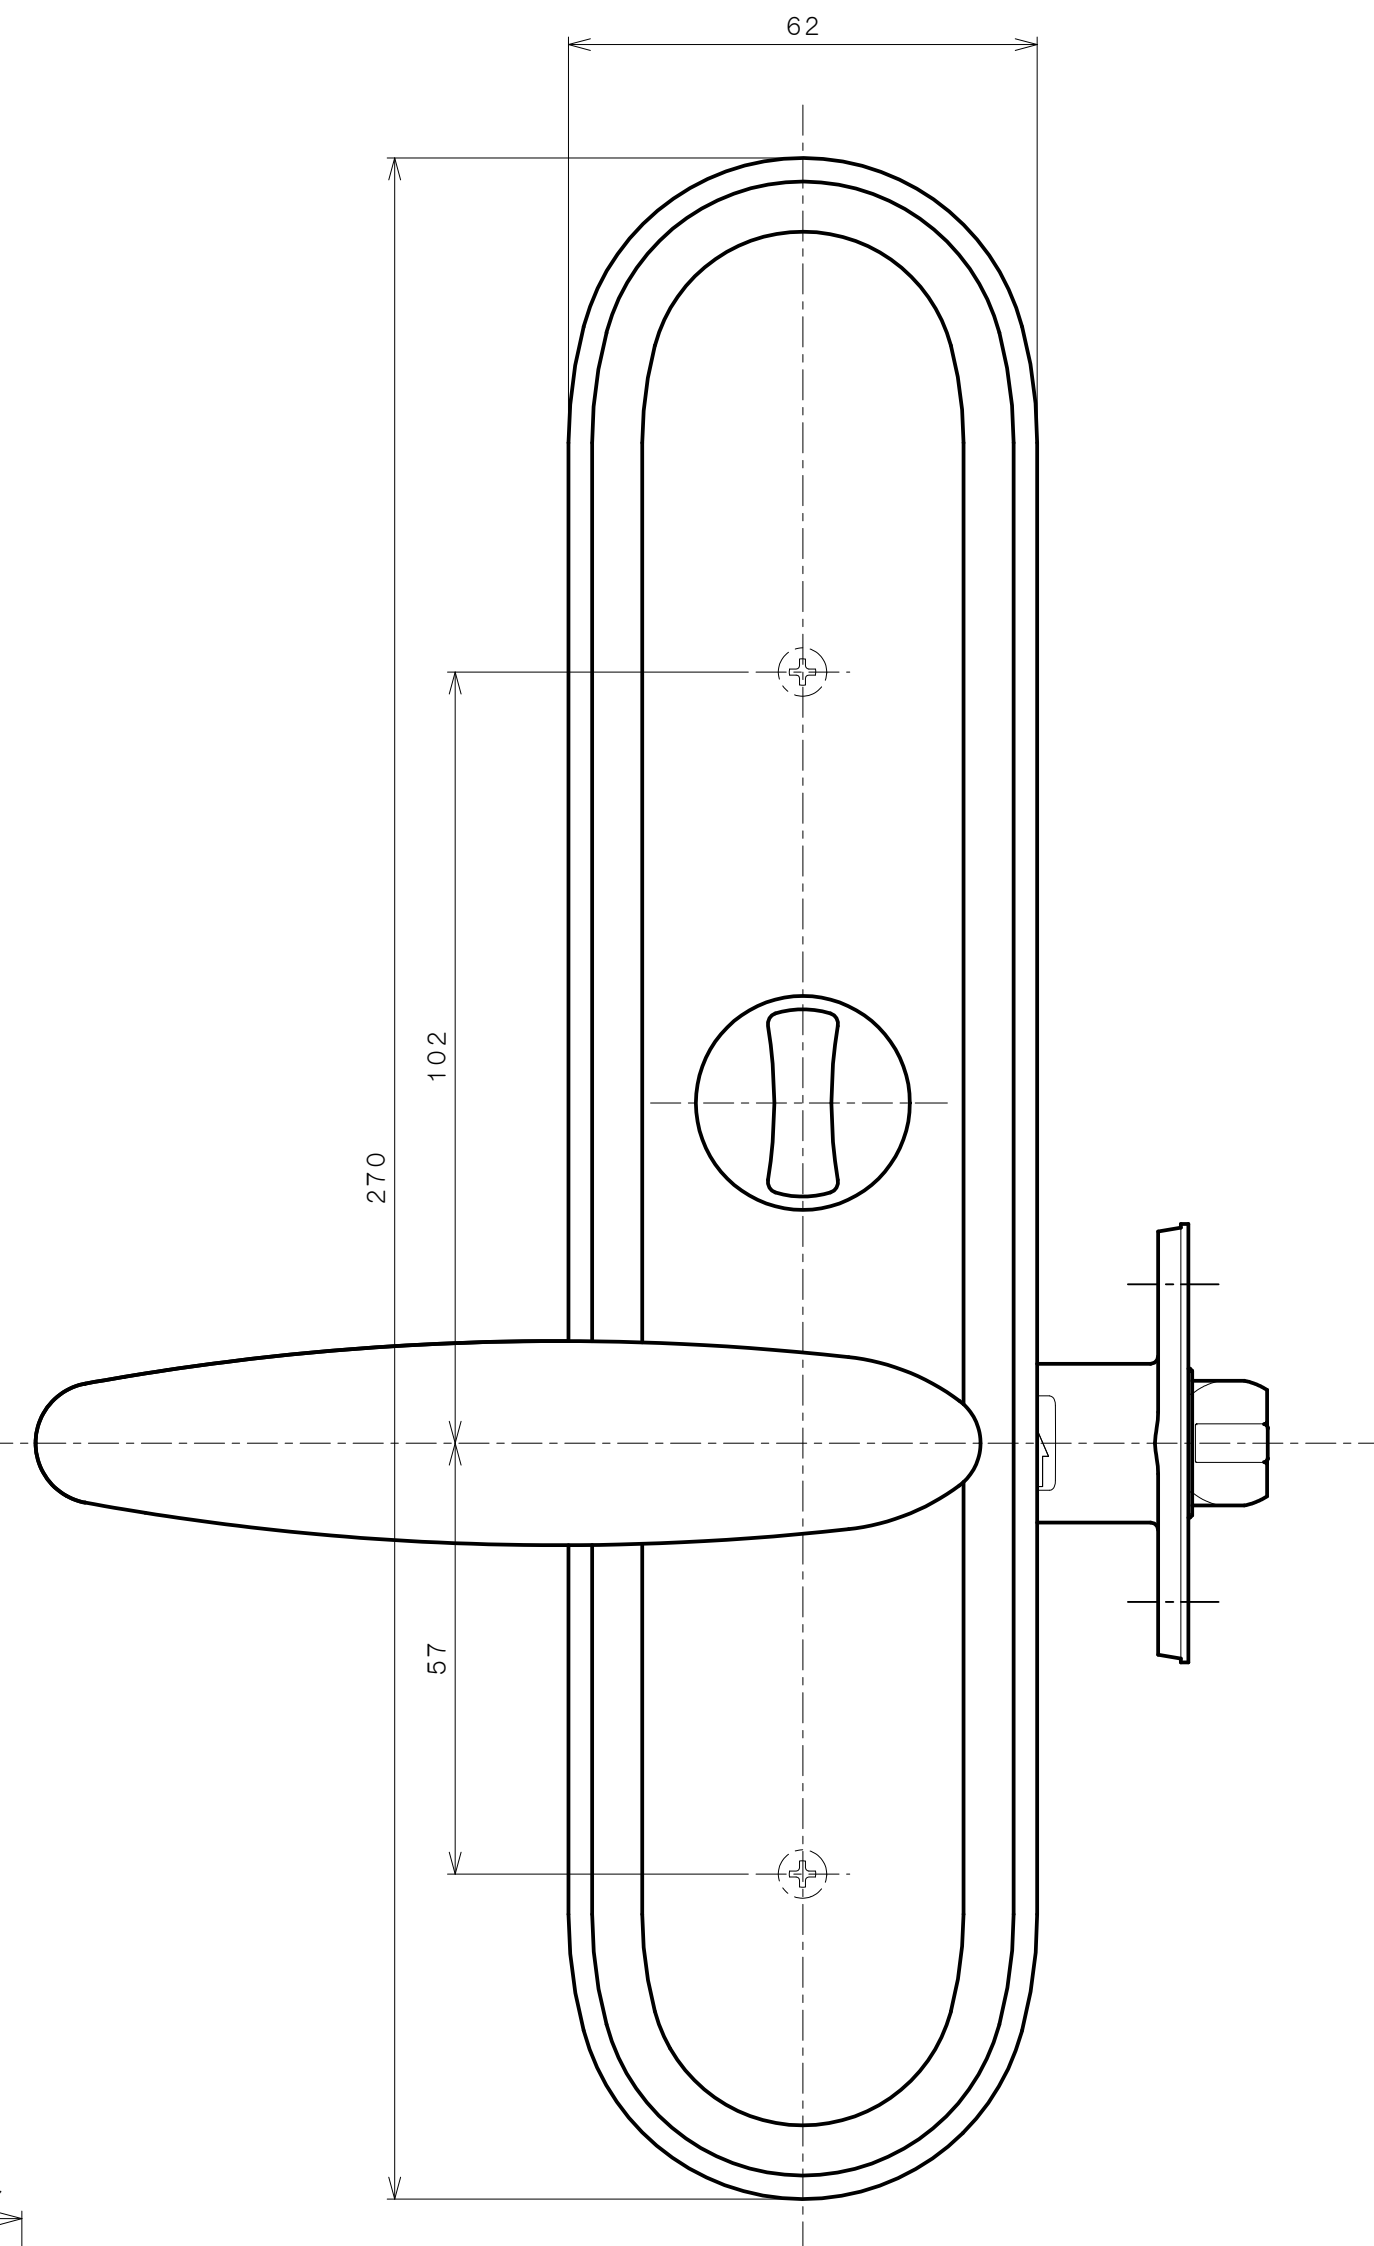

# TOMFUシリーズ

## TXS-G11N (N座 間仕切錠)

★ ( ) 寸法はバックセット60mm