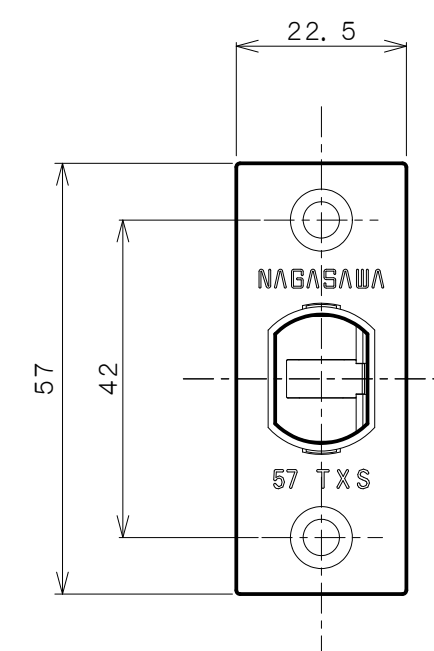

## TXS-G11N (N座 間仕切錠)

★ ( ) 寸法はバックセット60mm