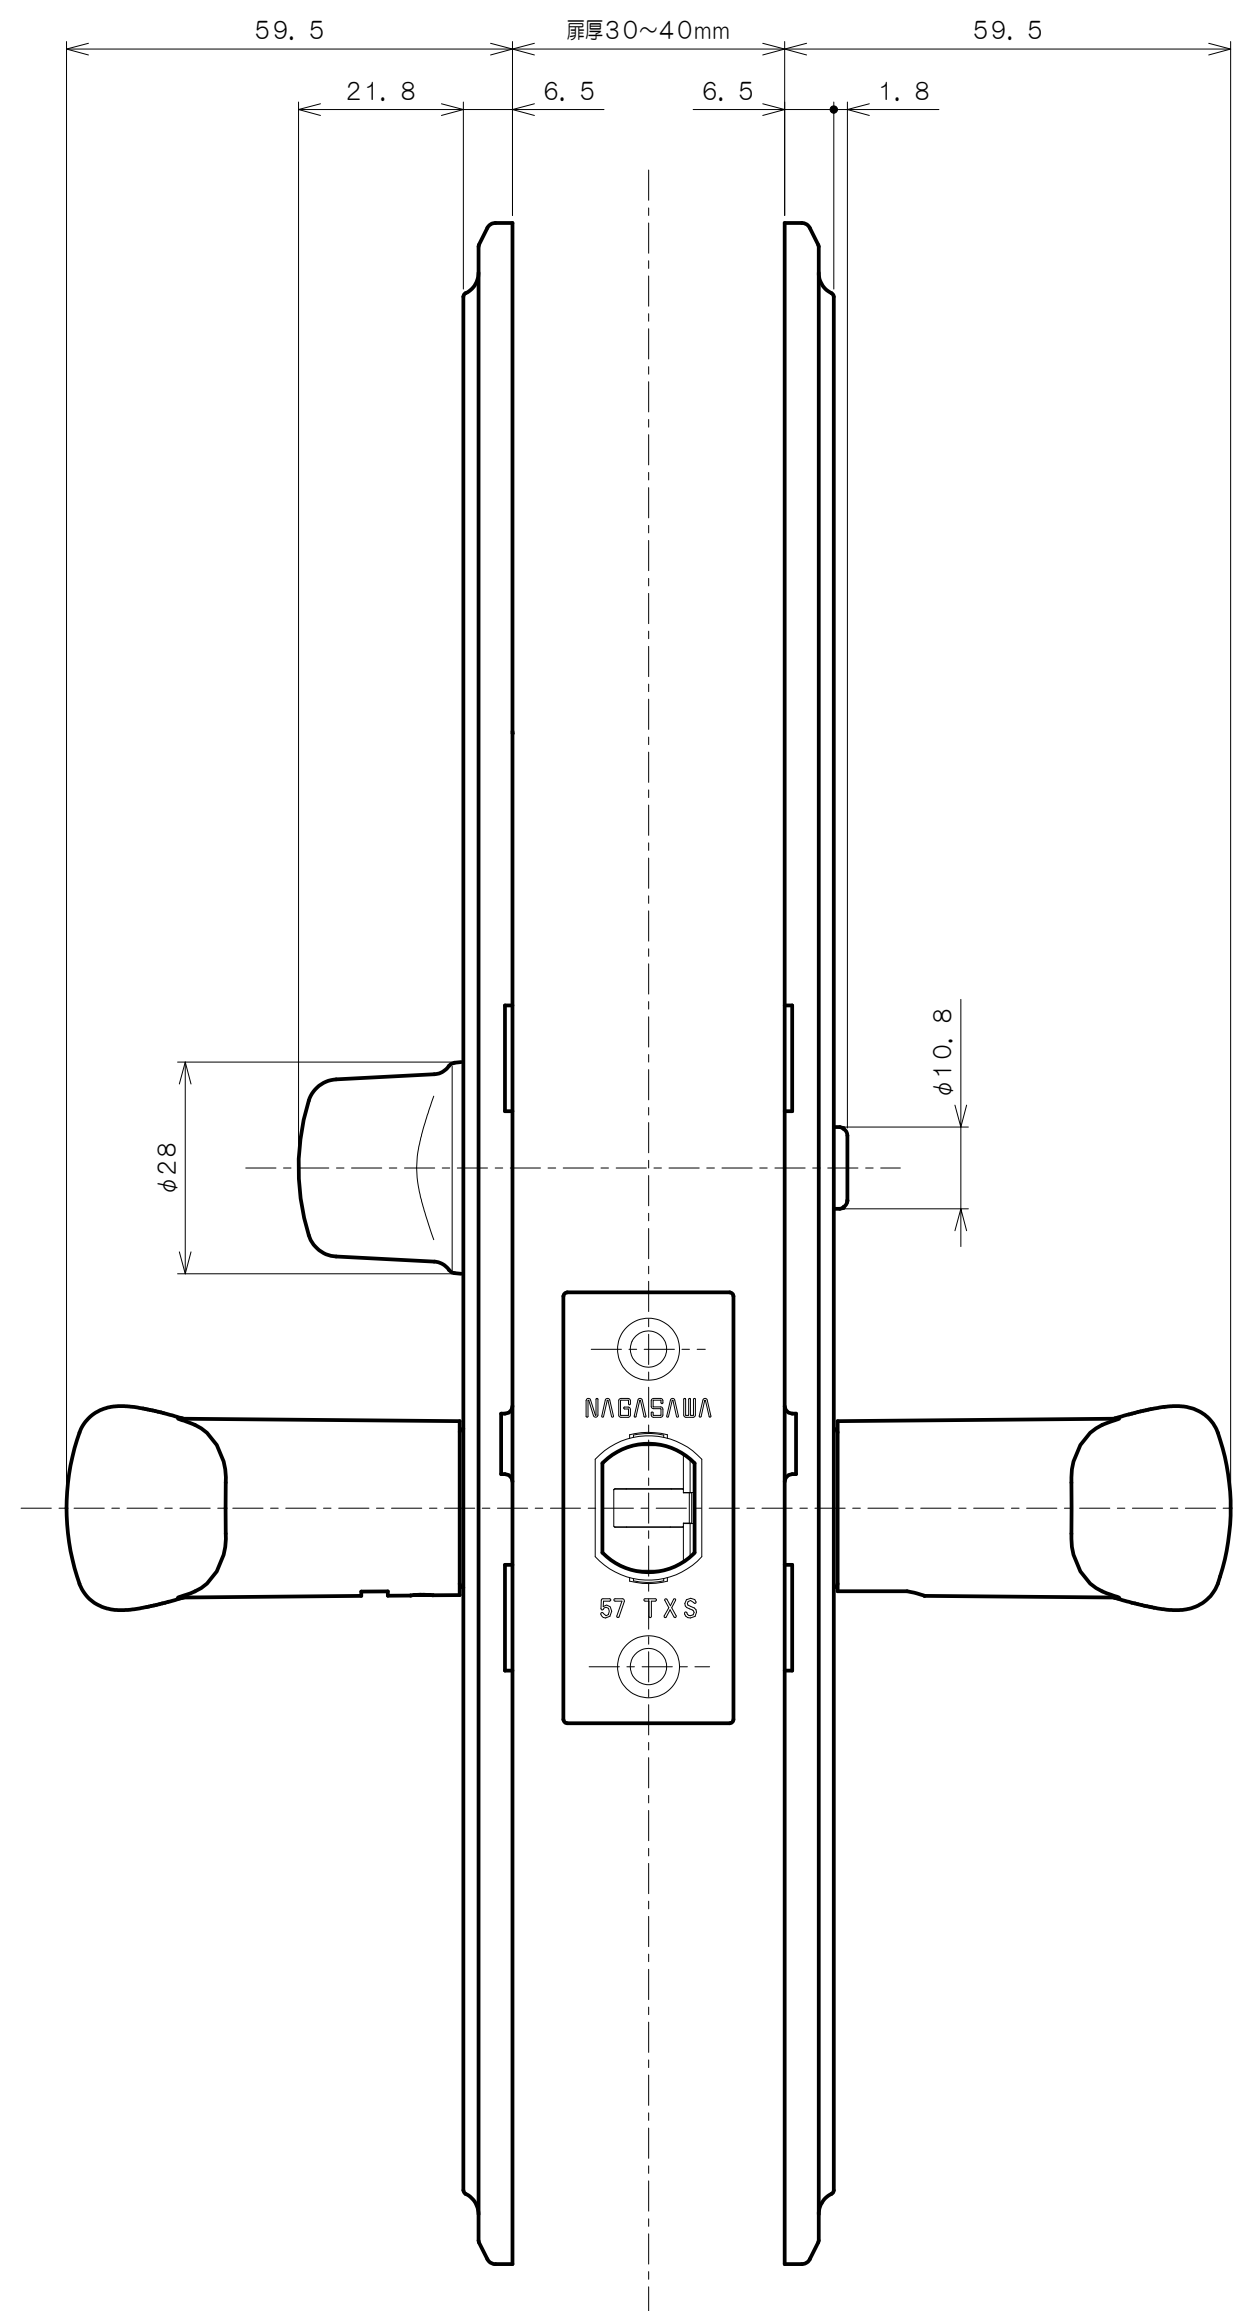

# TOMFUシリーズ

## TXS-G11N (N座 間仕切錠)

★ ( ) 寸法はバックセット60mm