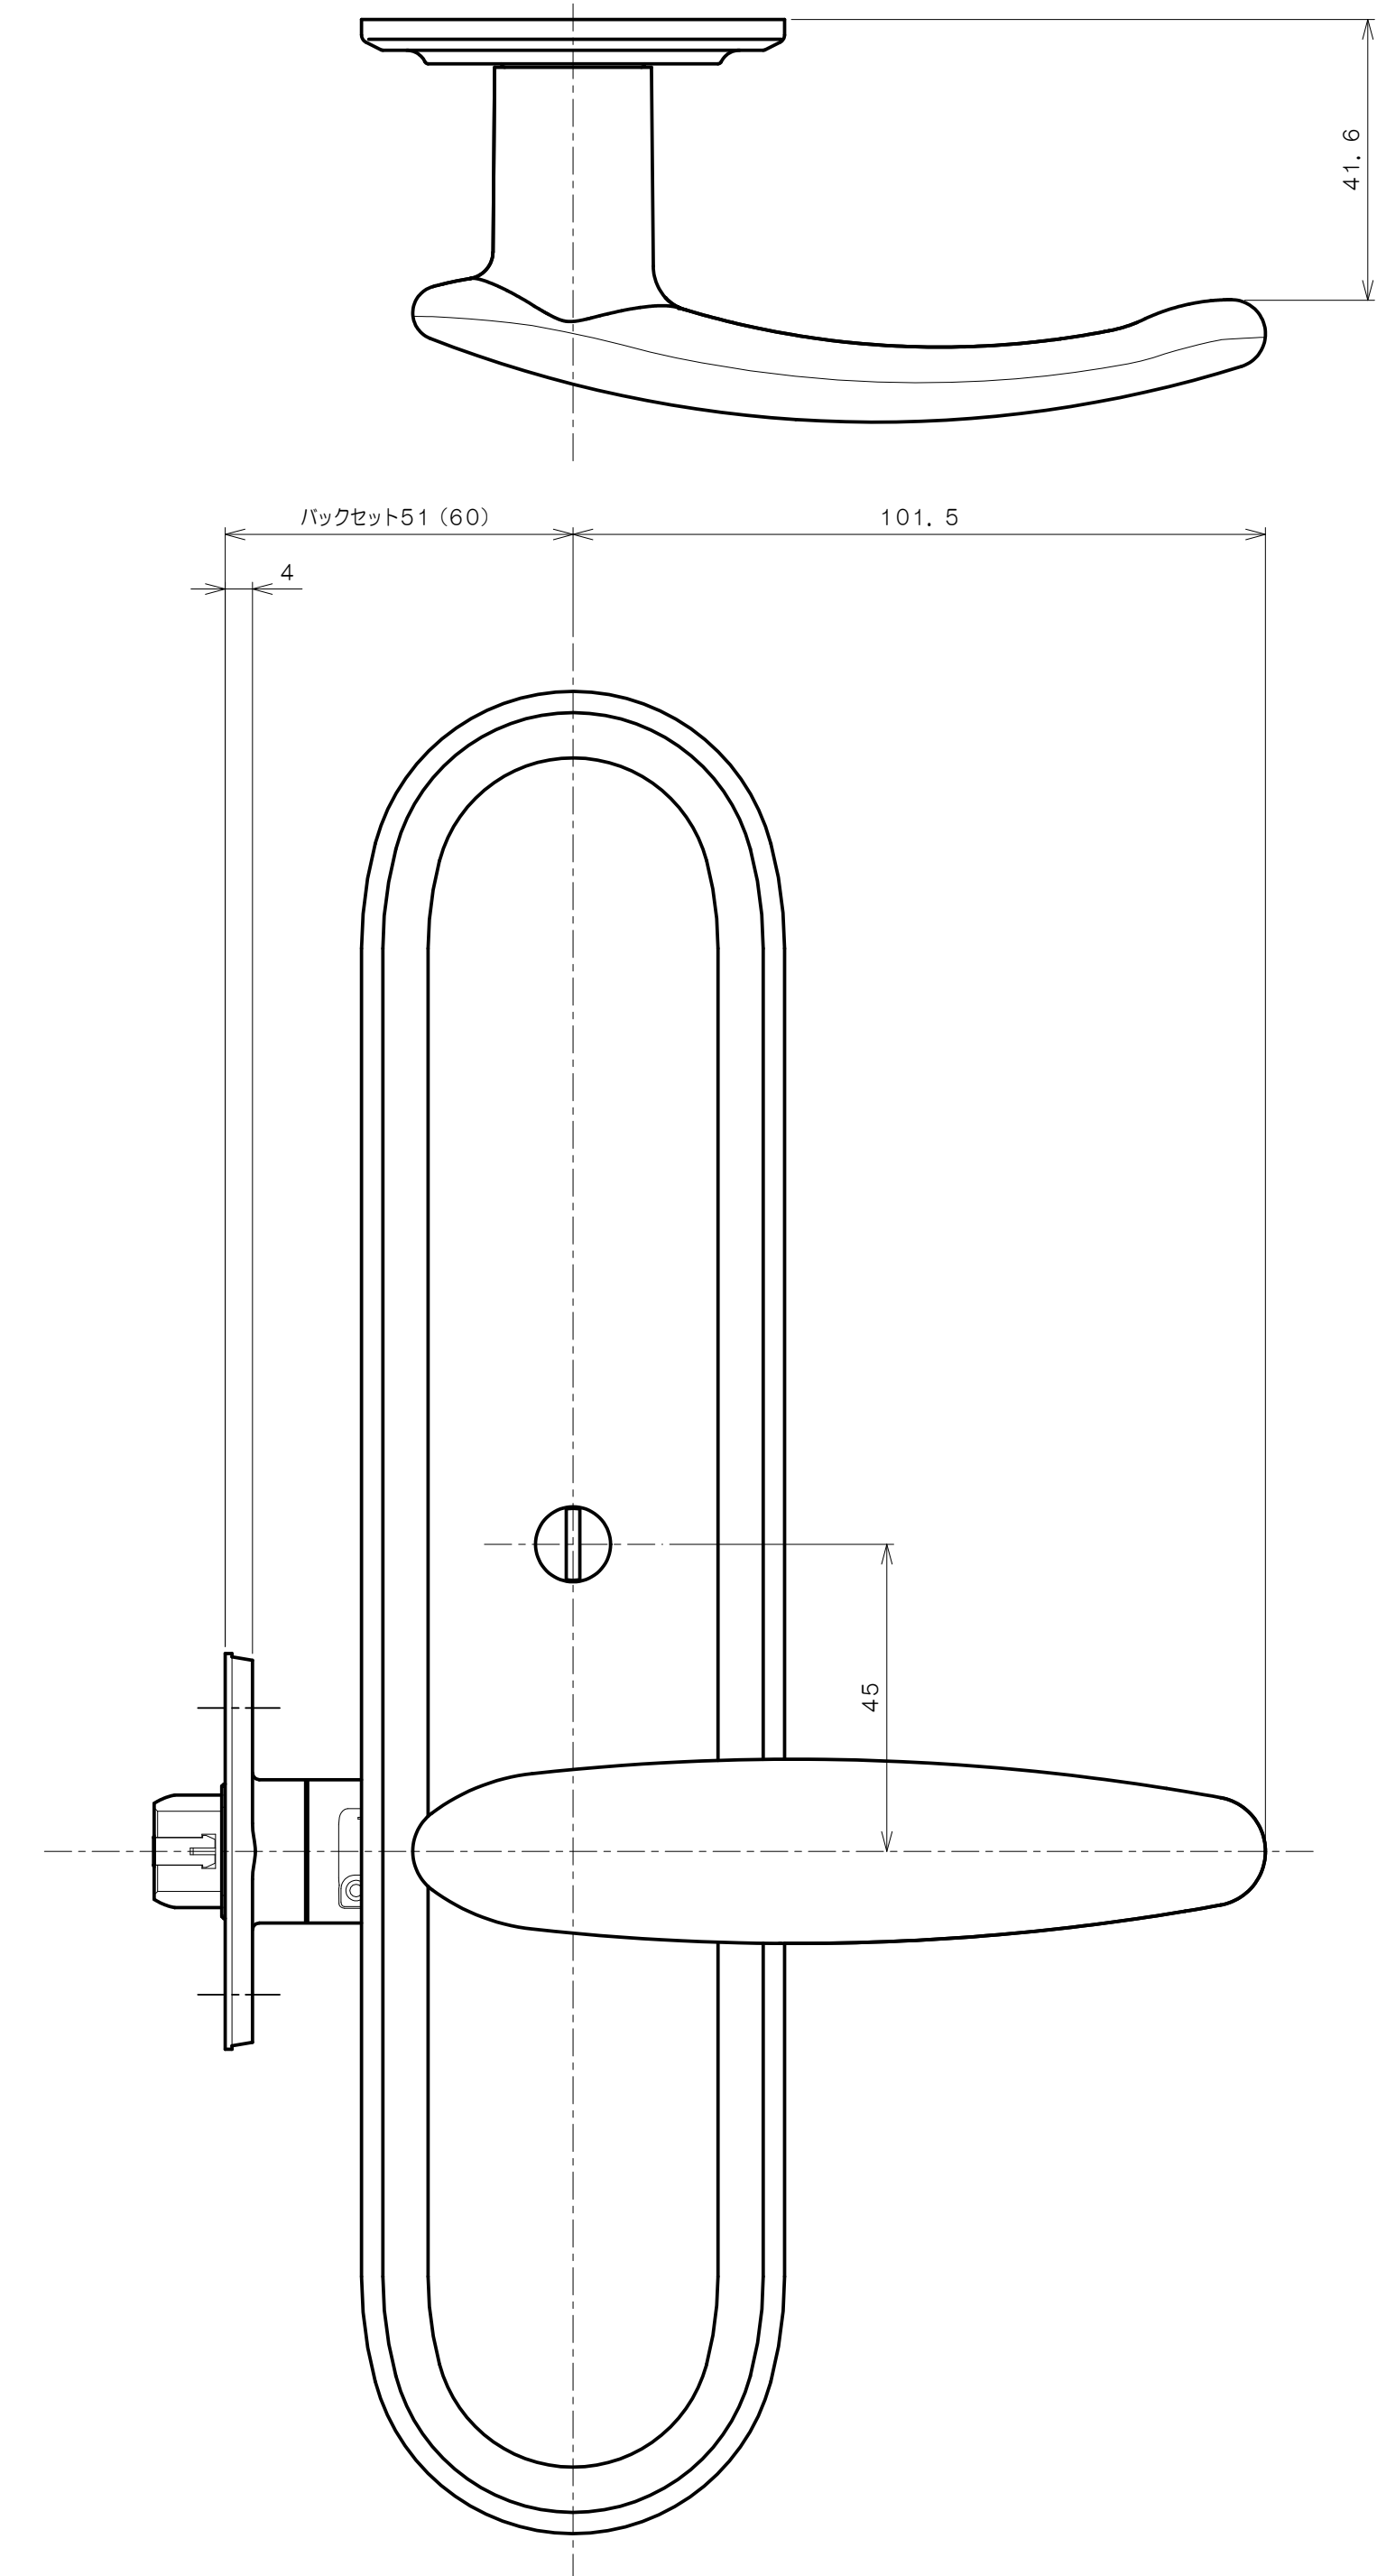

# TOMFUシリーズ

## TXS-G11N (N座 間仕切錠)

★ ( ) 寸法はバックセット60mm