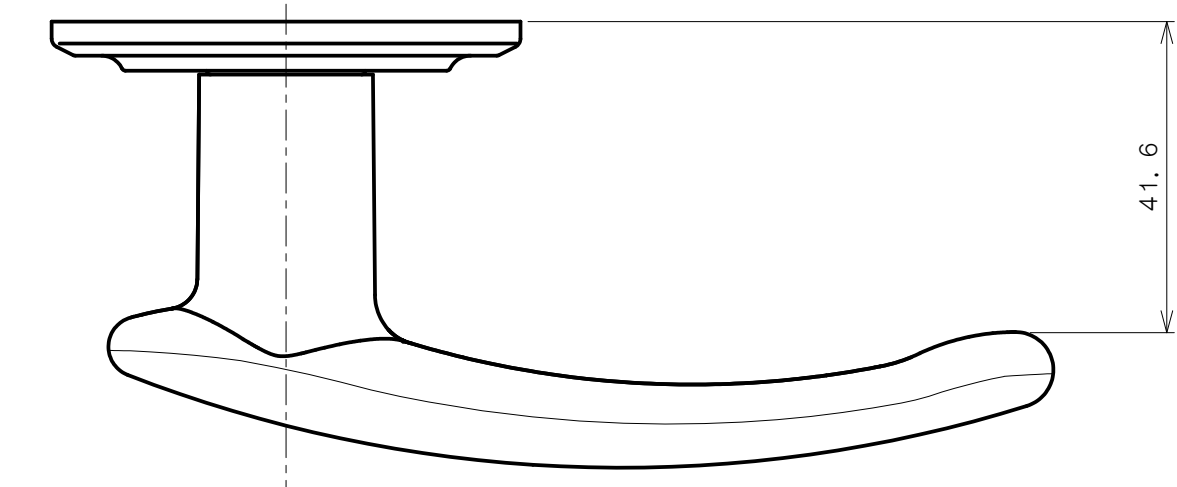

## TXS-G11N (N座 間仕切錠)

★ ( ) 寸法はバックセット60mm