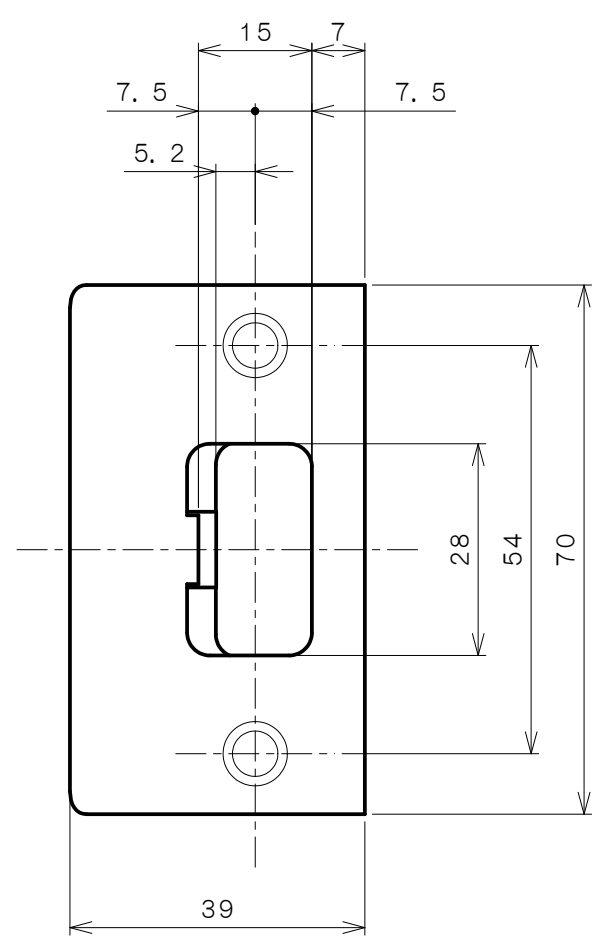

## TXS-G11N (N座 間仕切錠)

★ ( ) 寸法はバックセット60mm