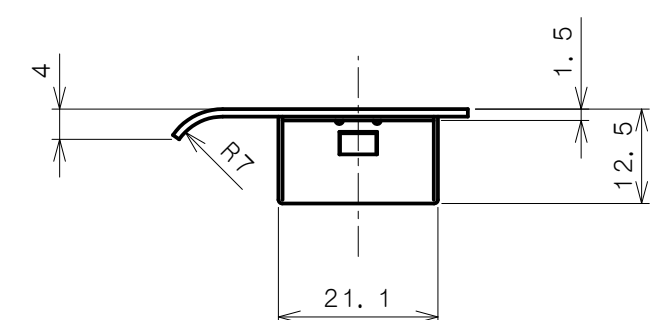

## TXS-G11N (N座 間仕切錠)

★ ( ) 寸法はバックセット60mm