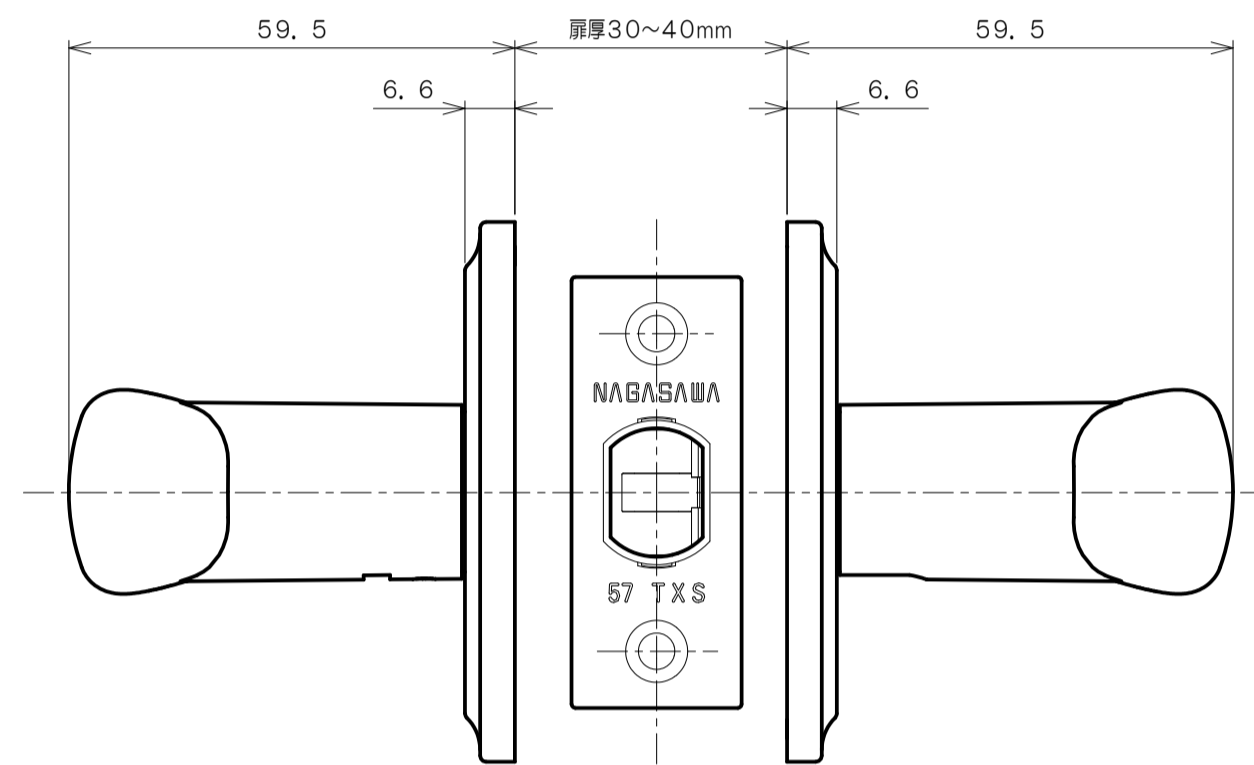

TOMFUシリーズ

TXS-G10W (W座 空錠)

★ () 寸法はバックセット60mm