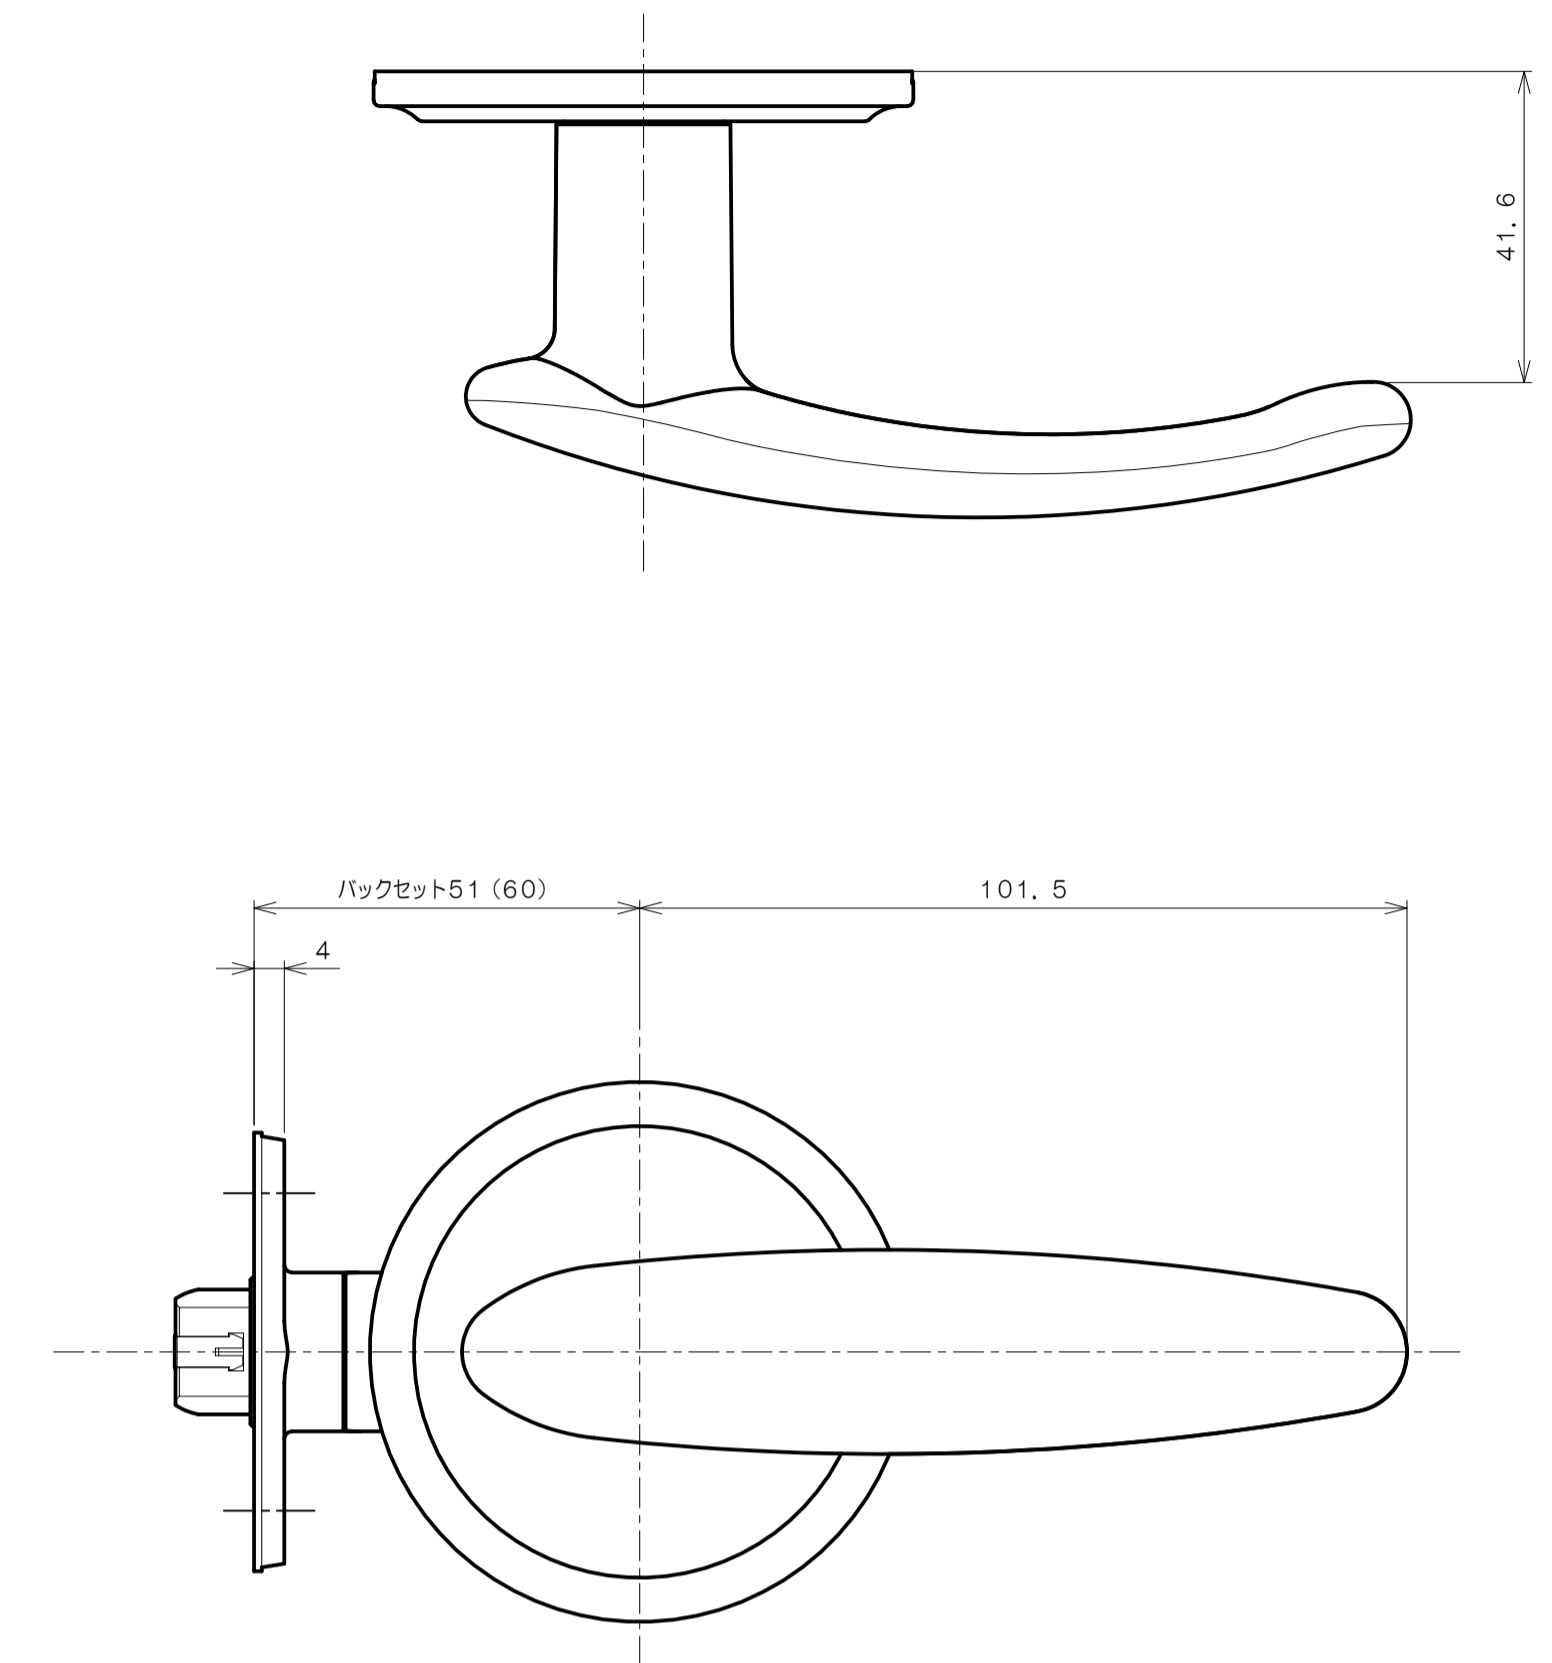

TOMFUシリーズ

TXS-G10W (W座 空錠)

★ () 寸法はバックセット60mm