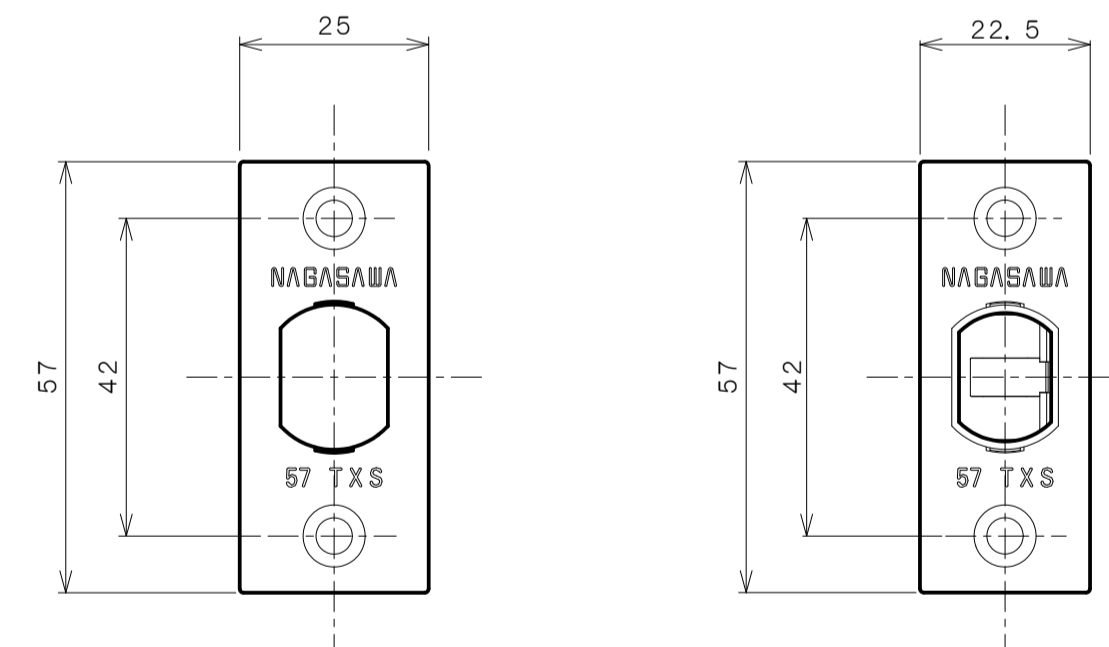

TOMFUシリーズ

TXS-G10W (W座 空錠)

★ () 寸法はバックセット60mm