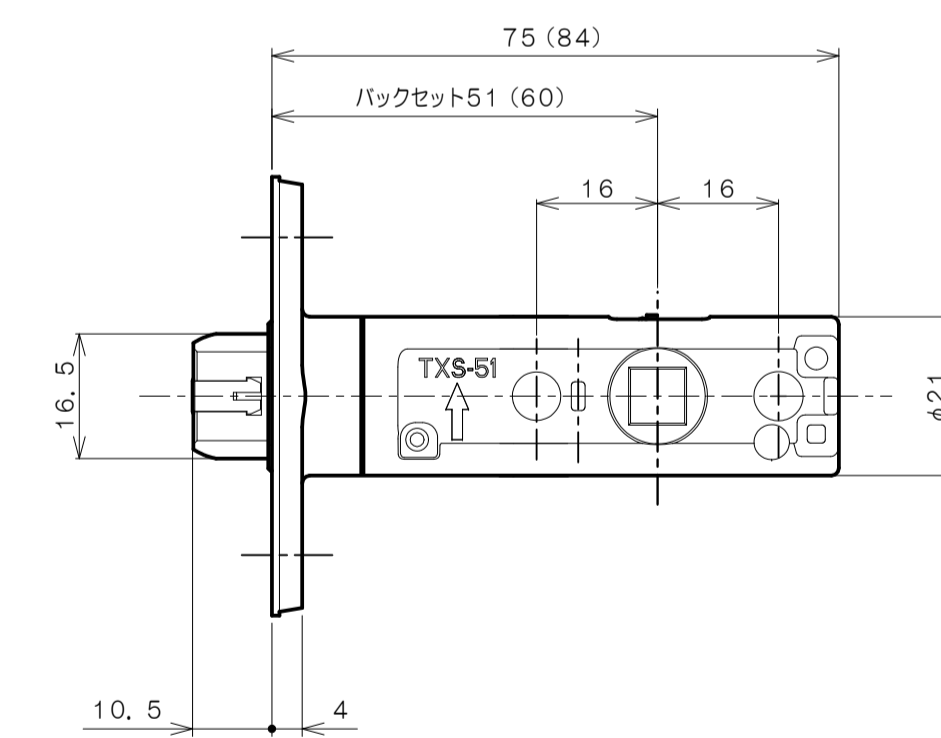

TOMFUシリーズ

TXS-G10W (W座 空錠)

★ () 寸法はバックセット60mm