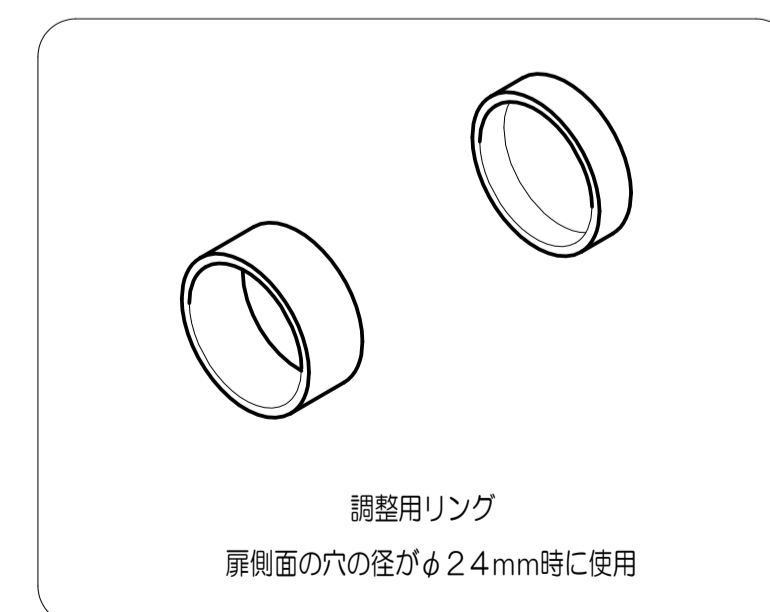

TOMFUシリーズ

TXS-G10W (W座 空錠)

★ () 寸法はバックセット60mm