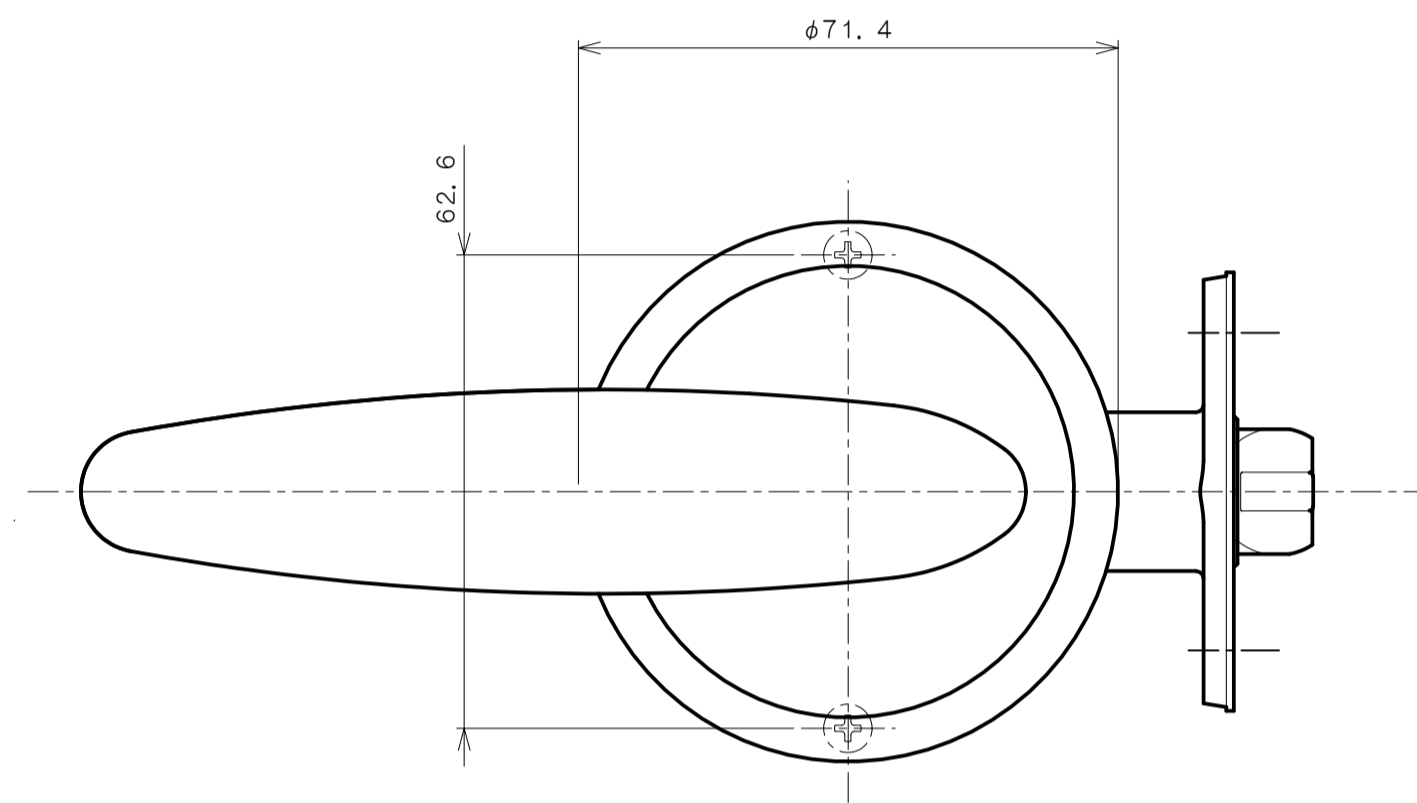

TOMFUシリーズ

TXS-G10W (W座 空錠)

★ () 寸法はバックセット60mm