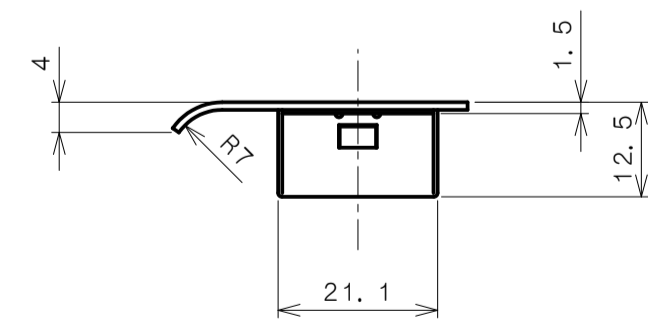

TOMFUシリーズ

TXS-G10W (W座 空錠)

★ () 寸法はバックセット60mm