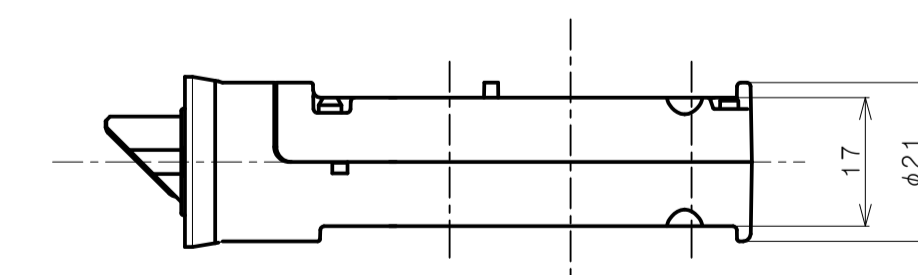

TOMFUシリーズ

TXS-G10W (W座 空錠)

★ () 寸法はバックセット60mm