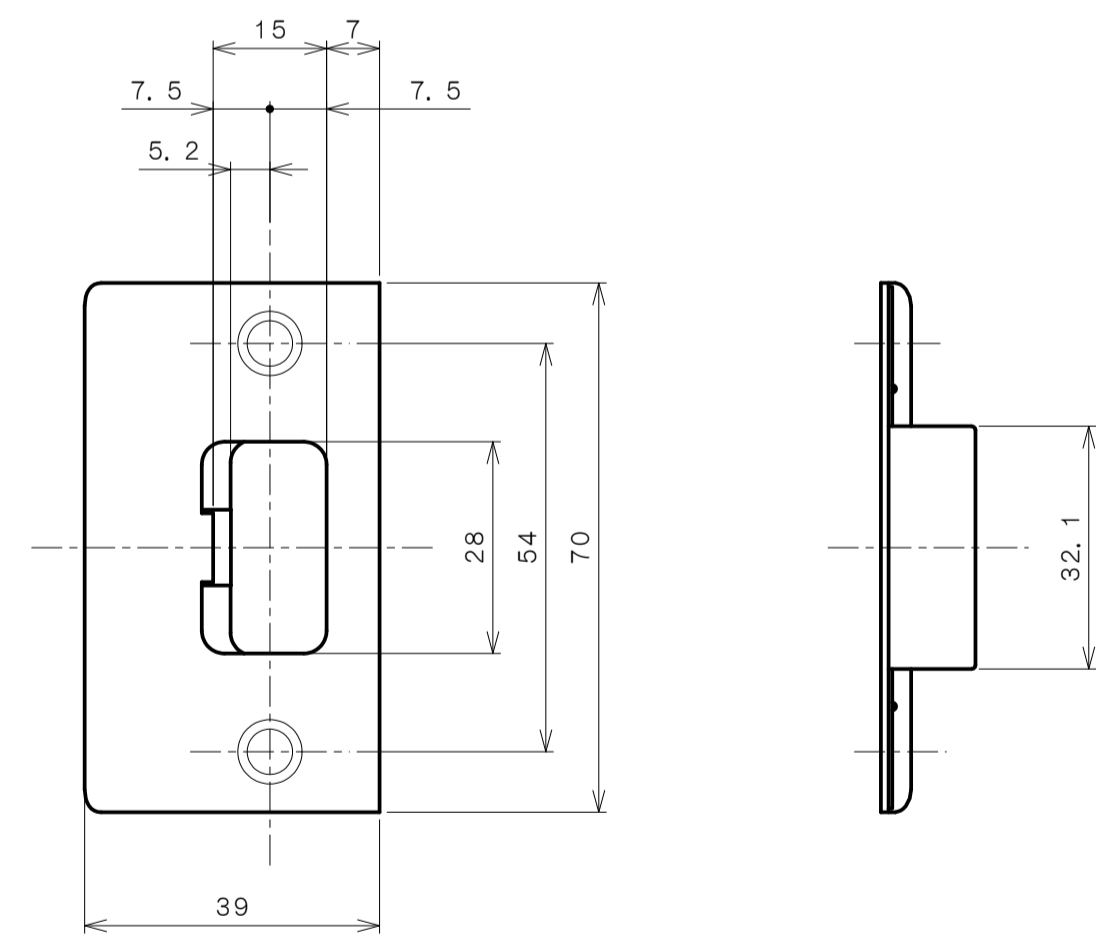

TOMFUシリーズ

TXS-G10W (W座 空錠)

★ () 寸法はバックセット60mm