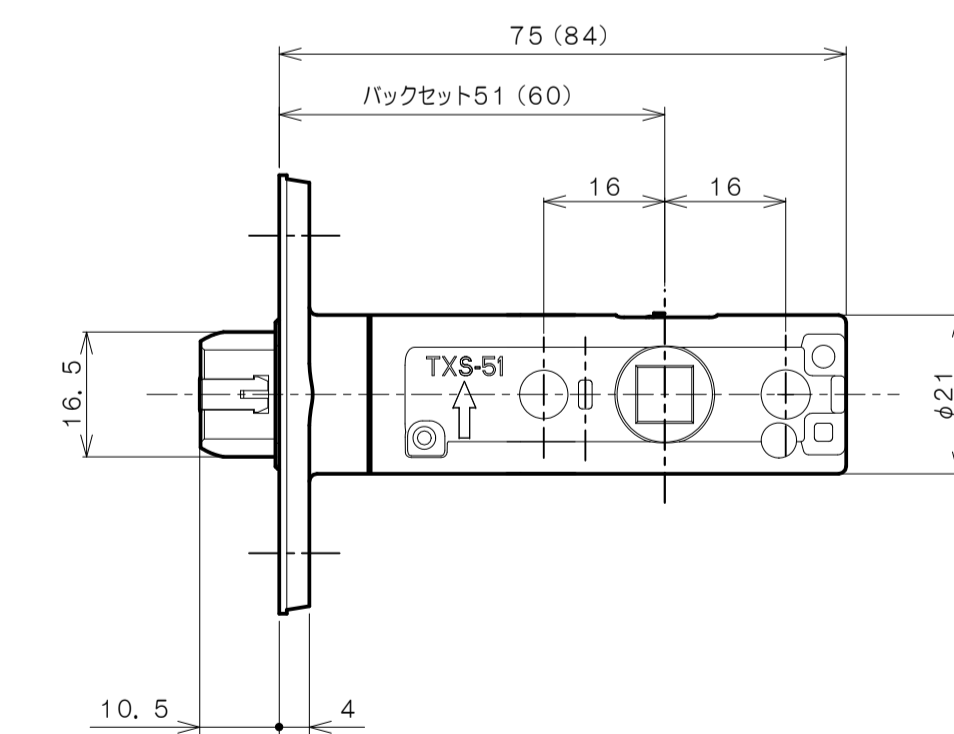

TOMFUシリーズ

TXS-G10R (R座 空錠)

★ () 寸法はバックセット60mm