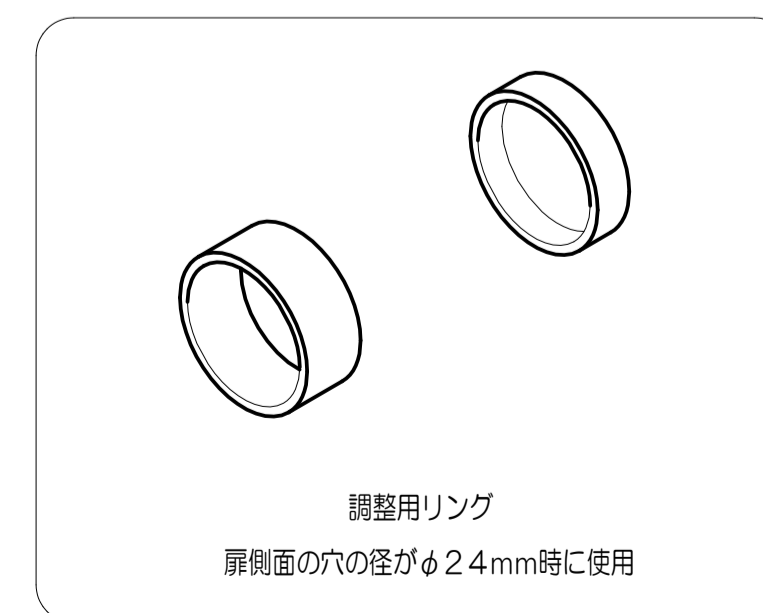

TOMFUシリーズ

TXS-G10R (R座 空錠)

★ () 寸法はバックセット60mm