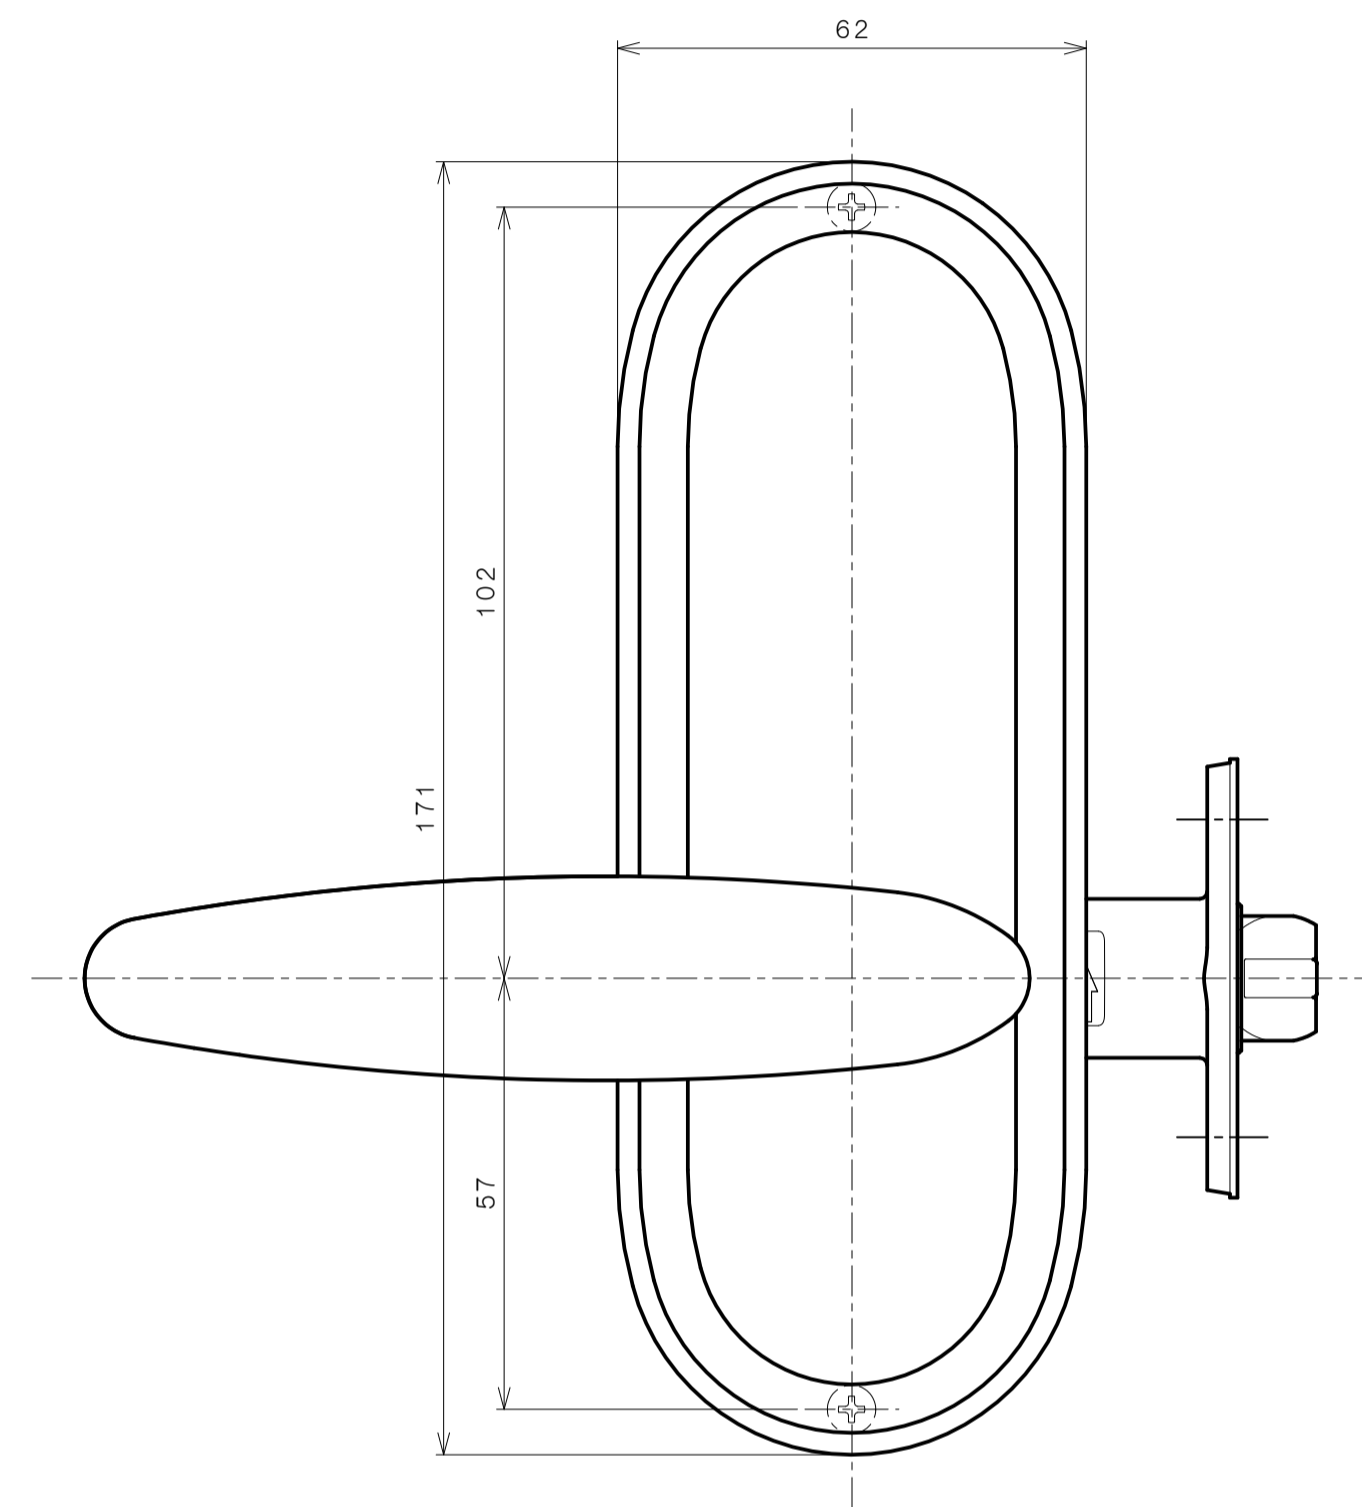

TOMFUシリーズ

TXS-G10R (R座 空錠)

★ () 寸法はバックセット60mm