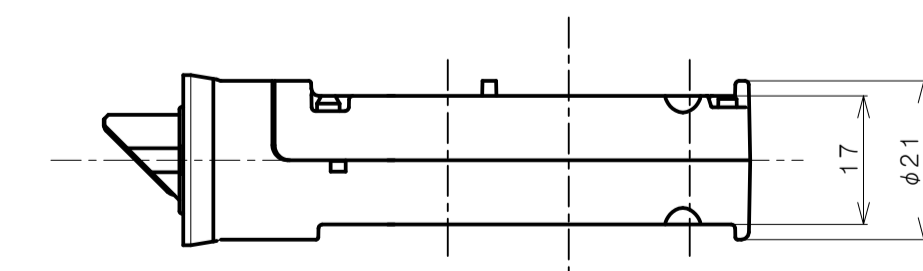

TOMFUシリーズ

TXS-G10R (R座 空錠)

★ () 寸法はバックセット60mm