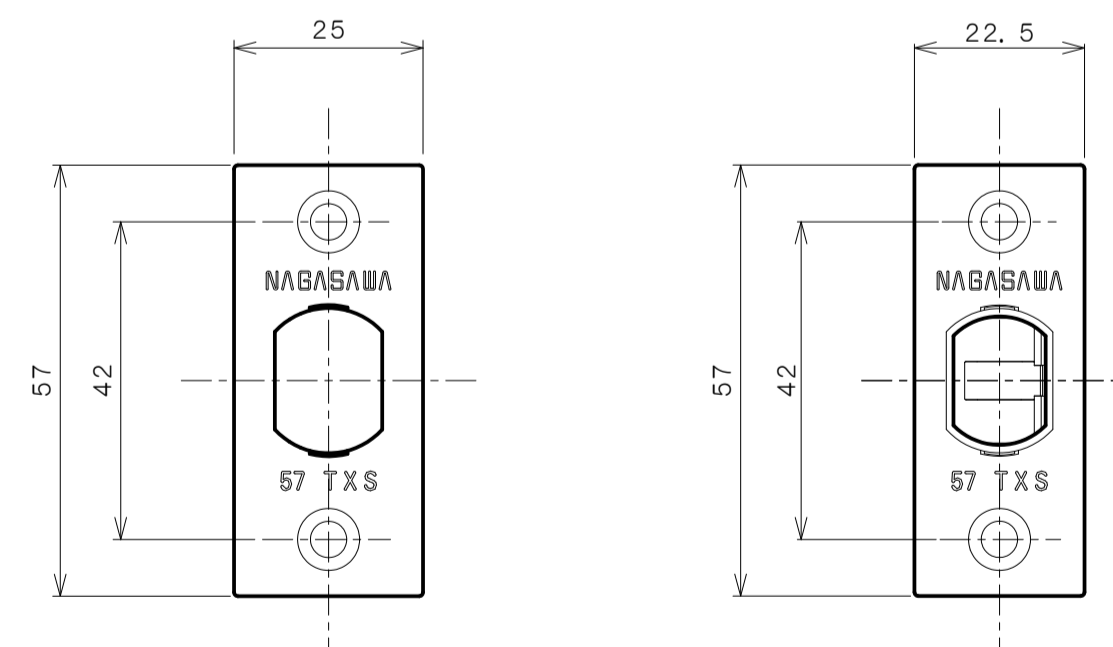

TOMFUシリーズ

TXS-G10R (R座 空錠)

★ () 寸法はバックセット60mm