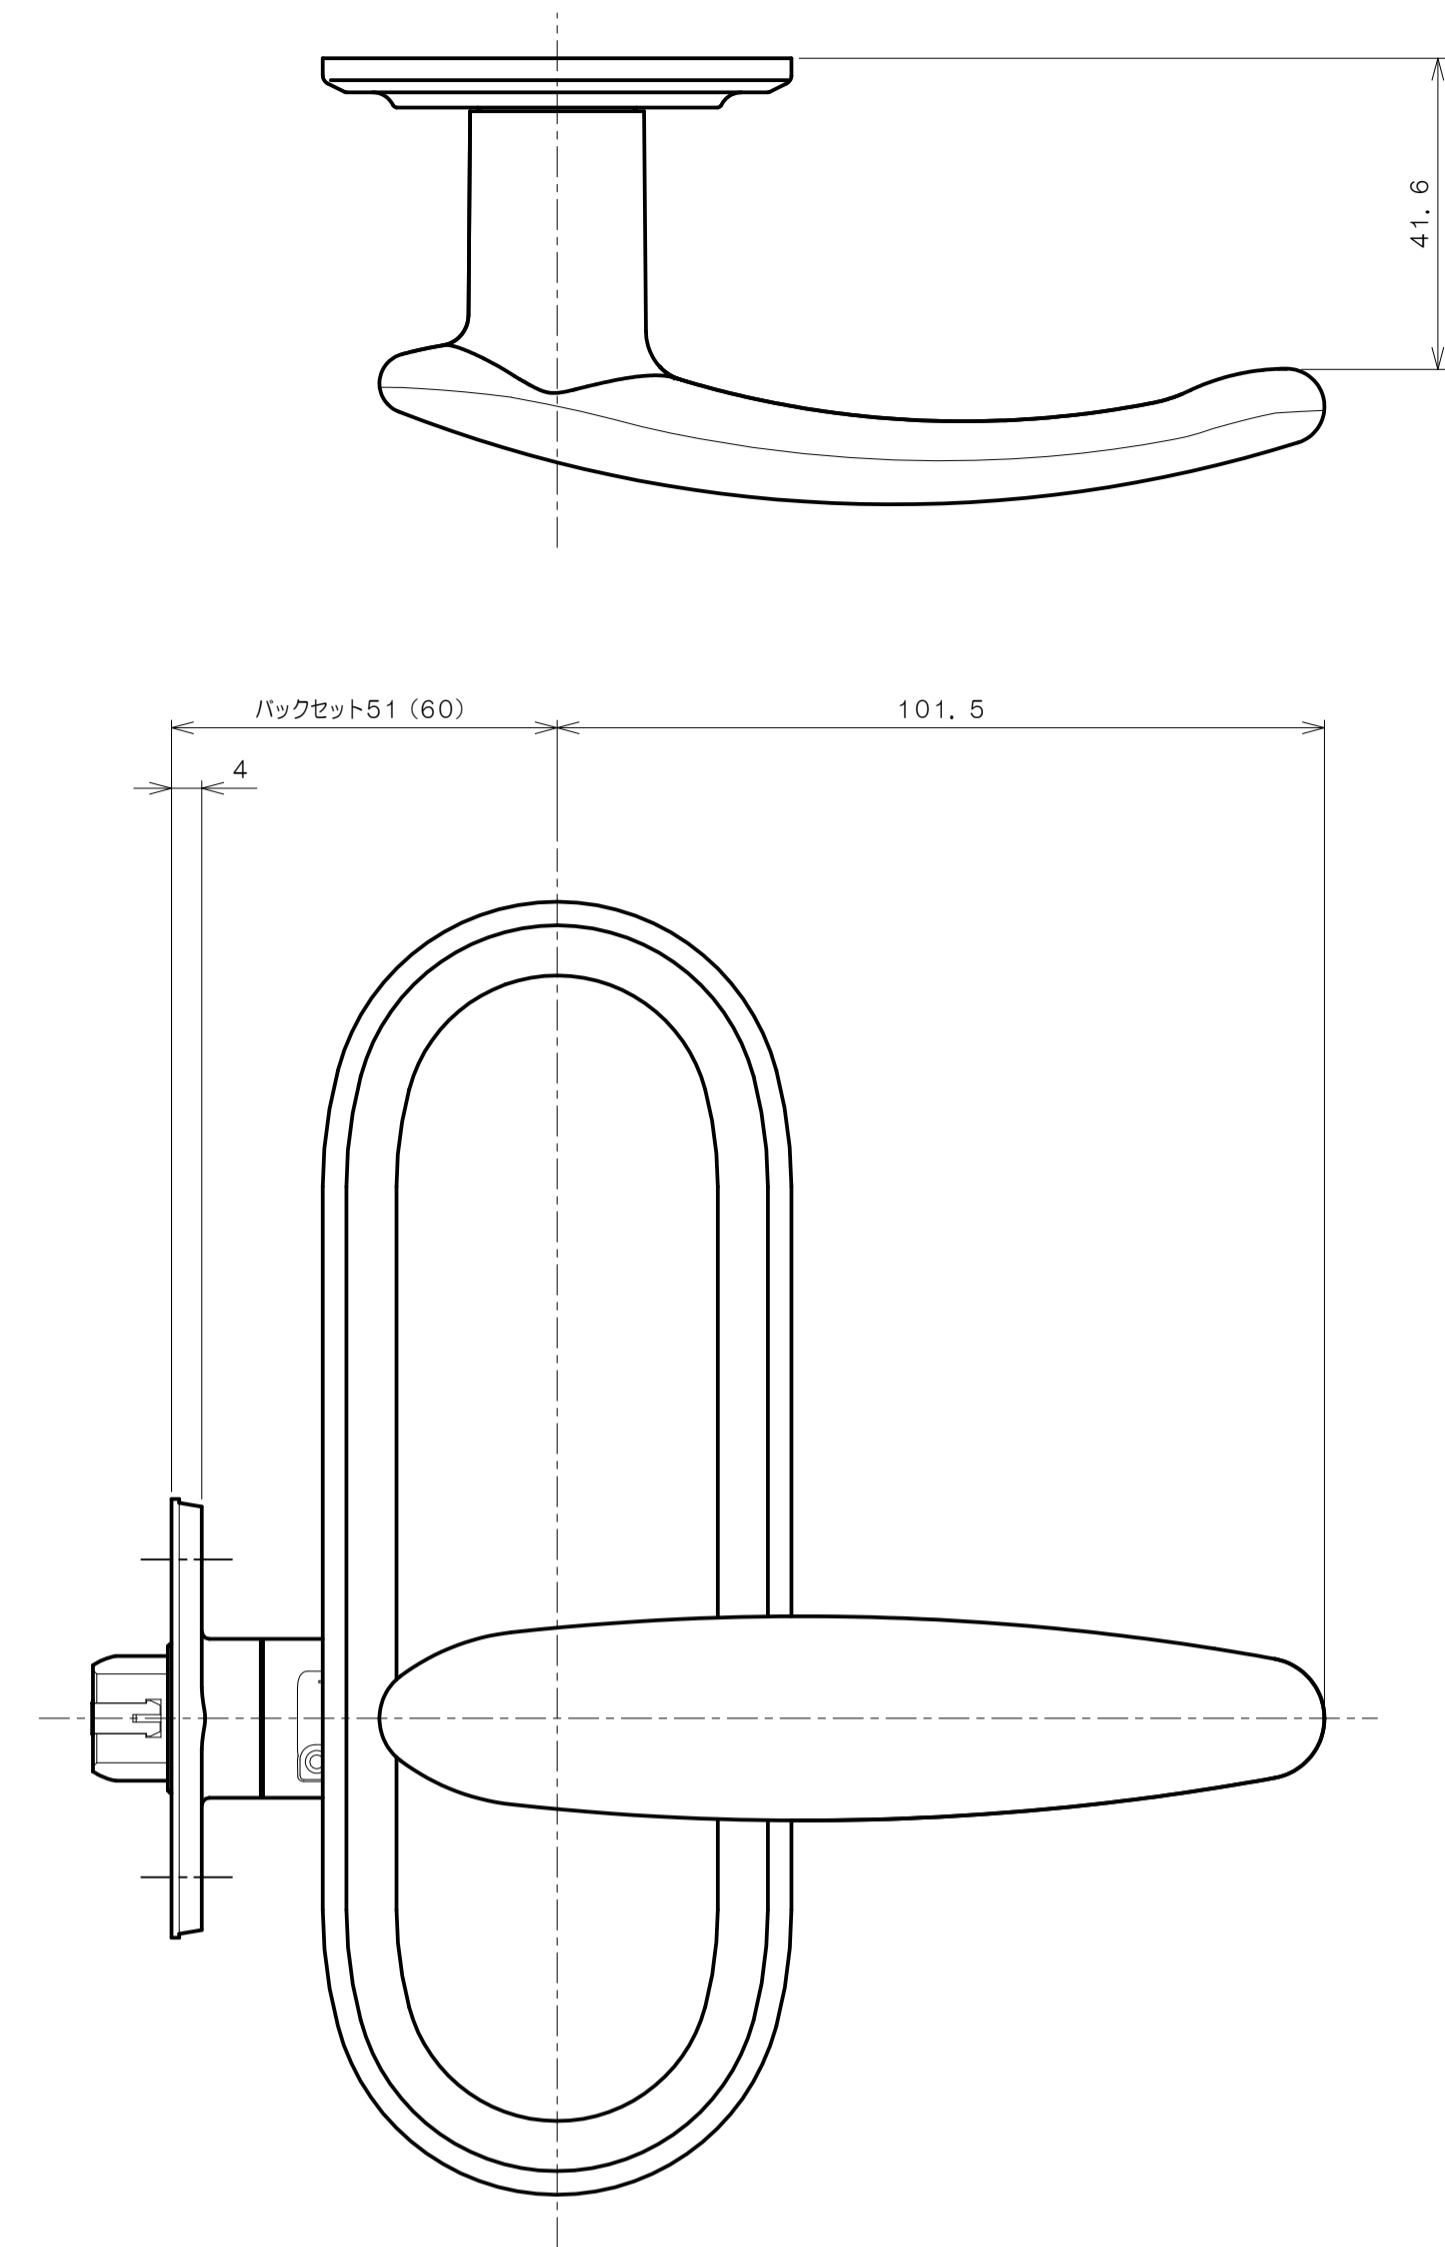

TOMFUシリーズ

TXS-G10R (R座 空錠)

★ () 寸法はバックセット60mm