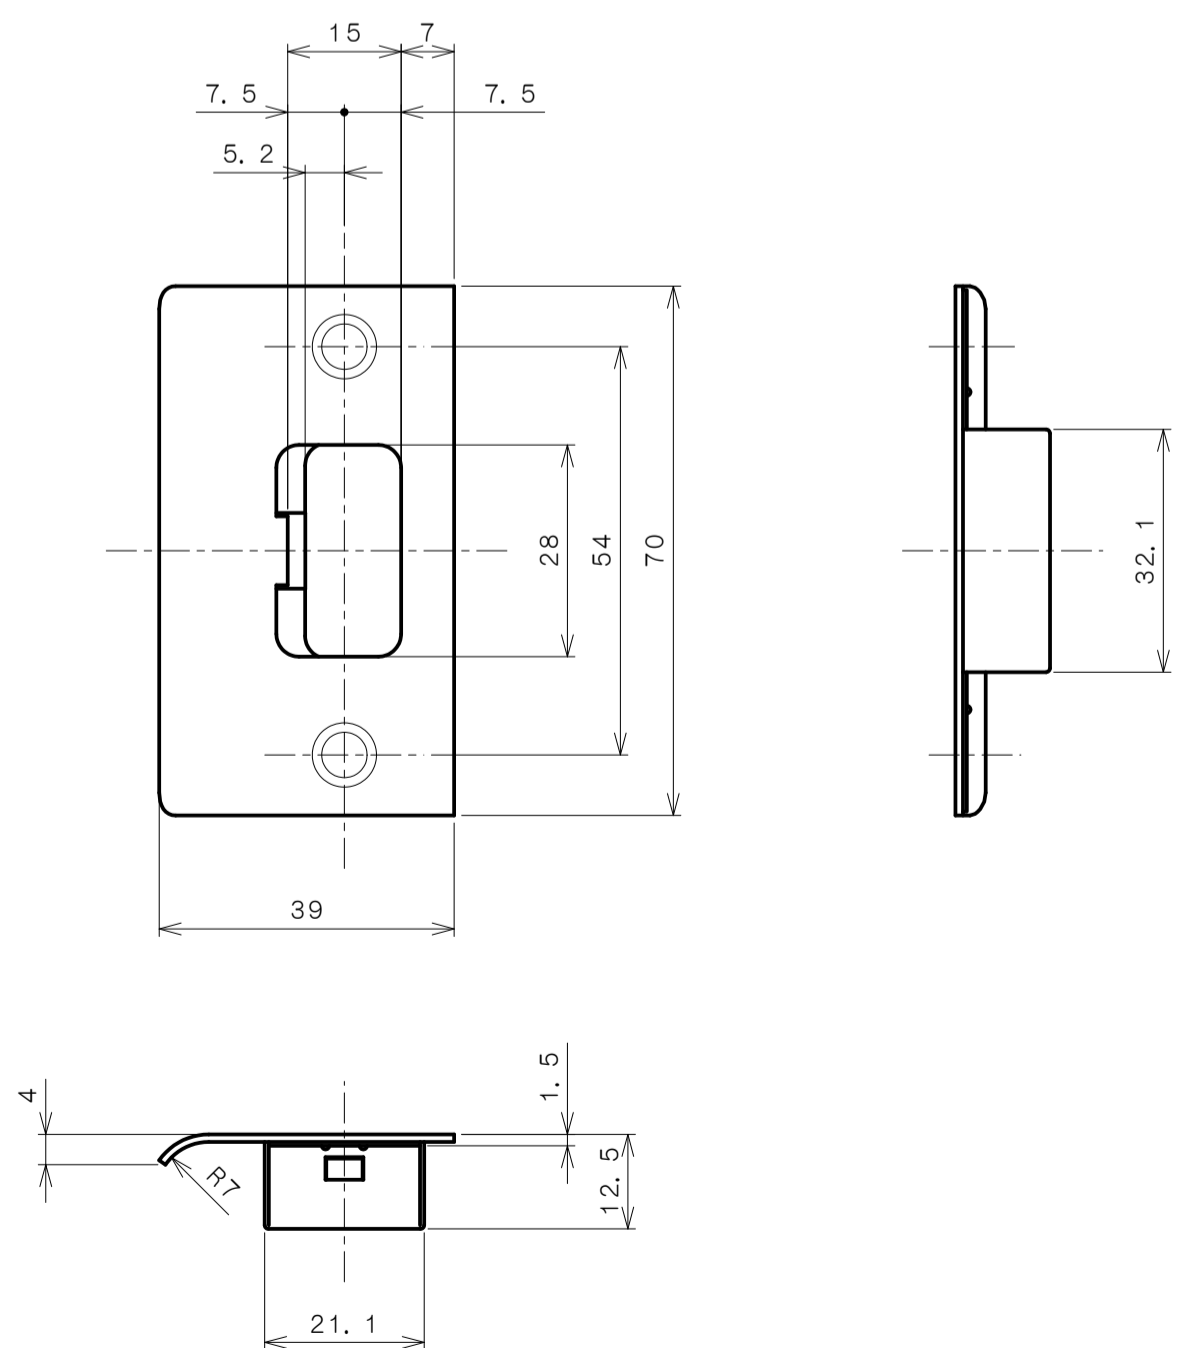

TOMFUシリーズ

TXS-G10R (R座 空錠)

★ () 寸法はバックセット60mm