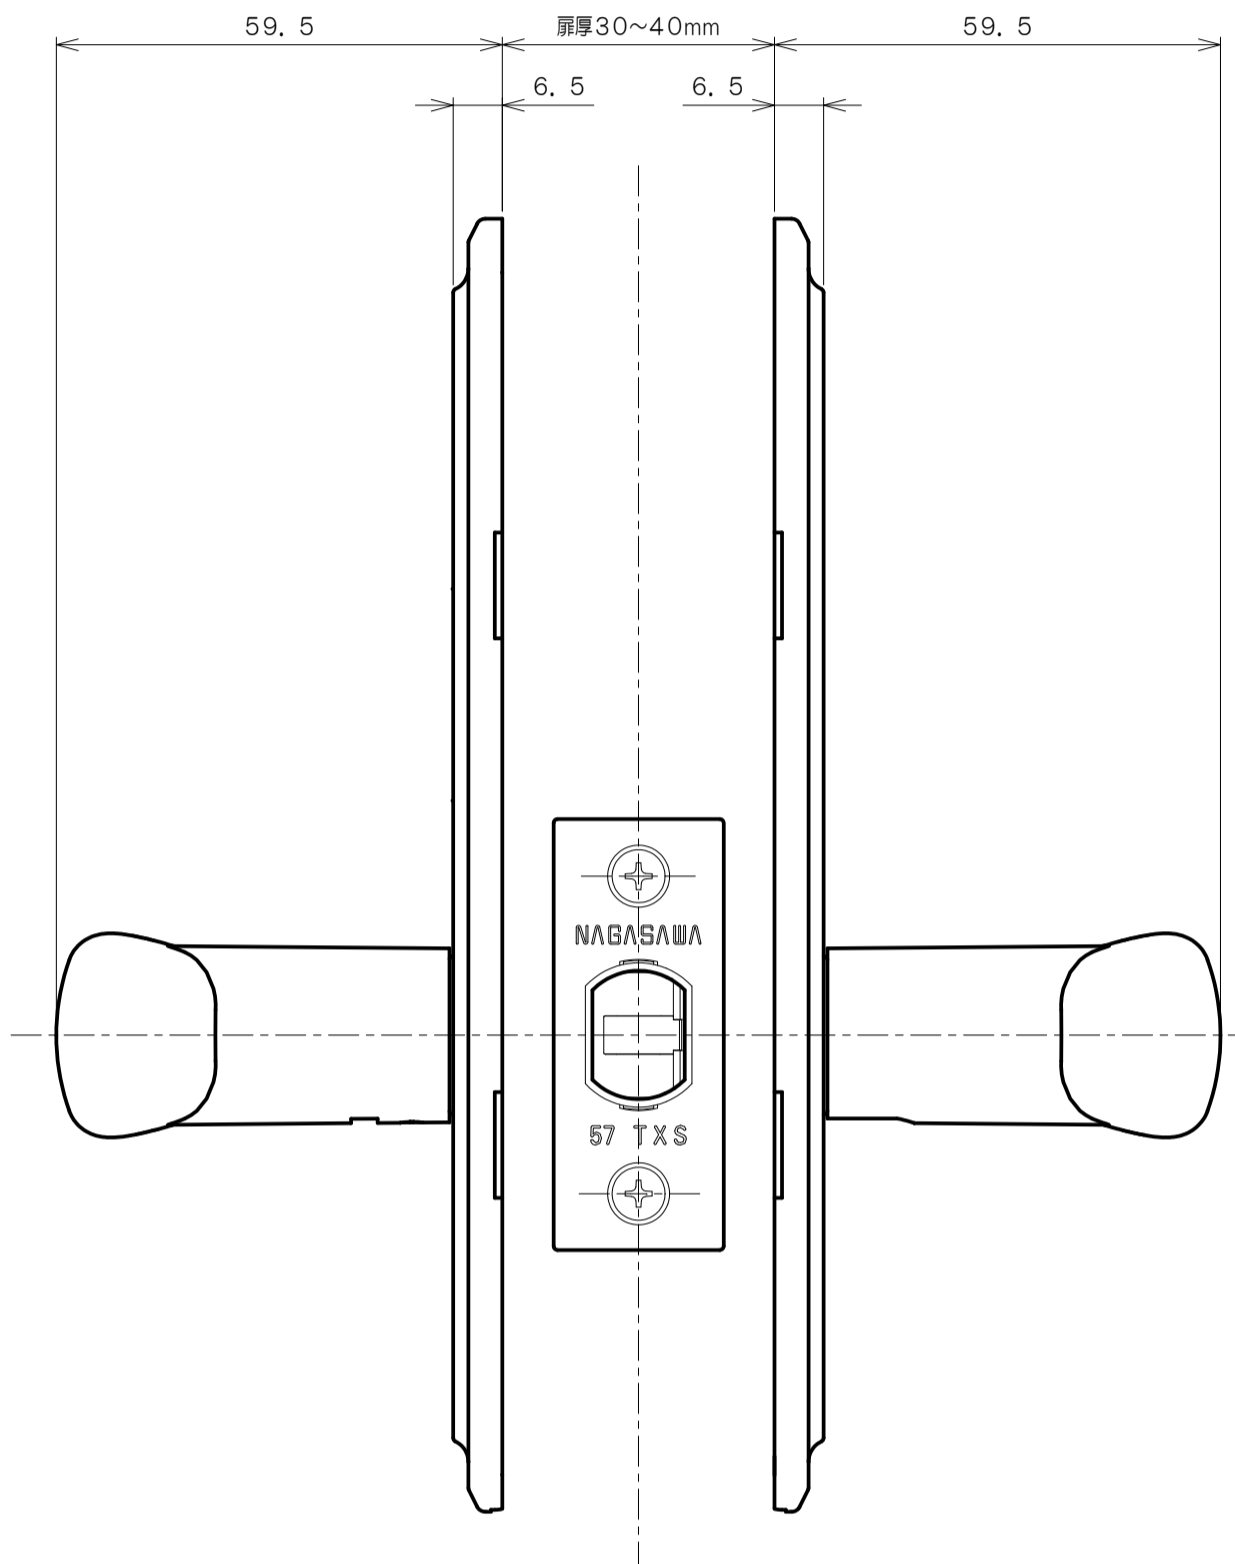

TOMFUシリーズ

TXS-G10R (R座 空錠)

★ () 寸法はバックセット60mm