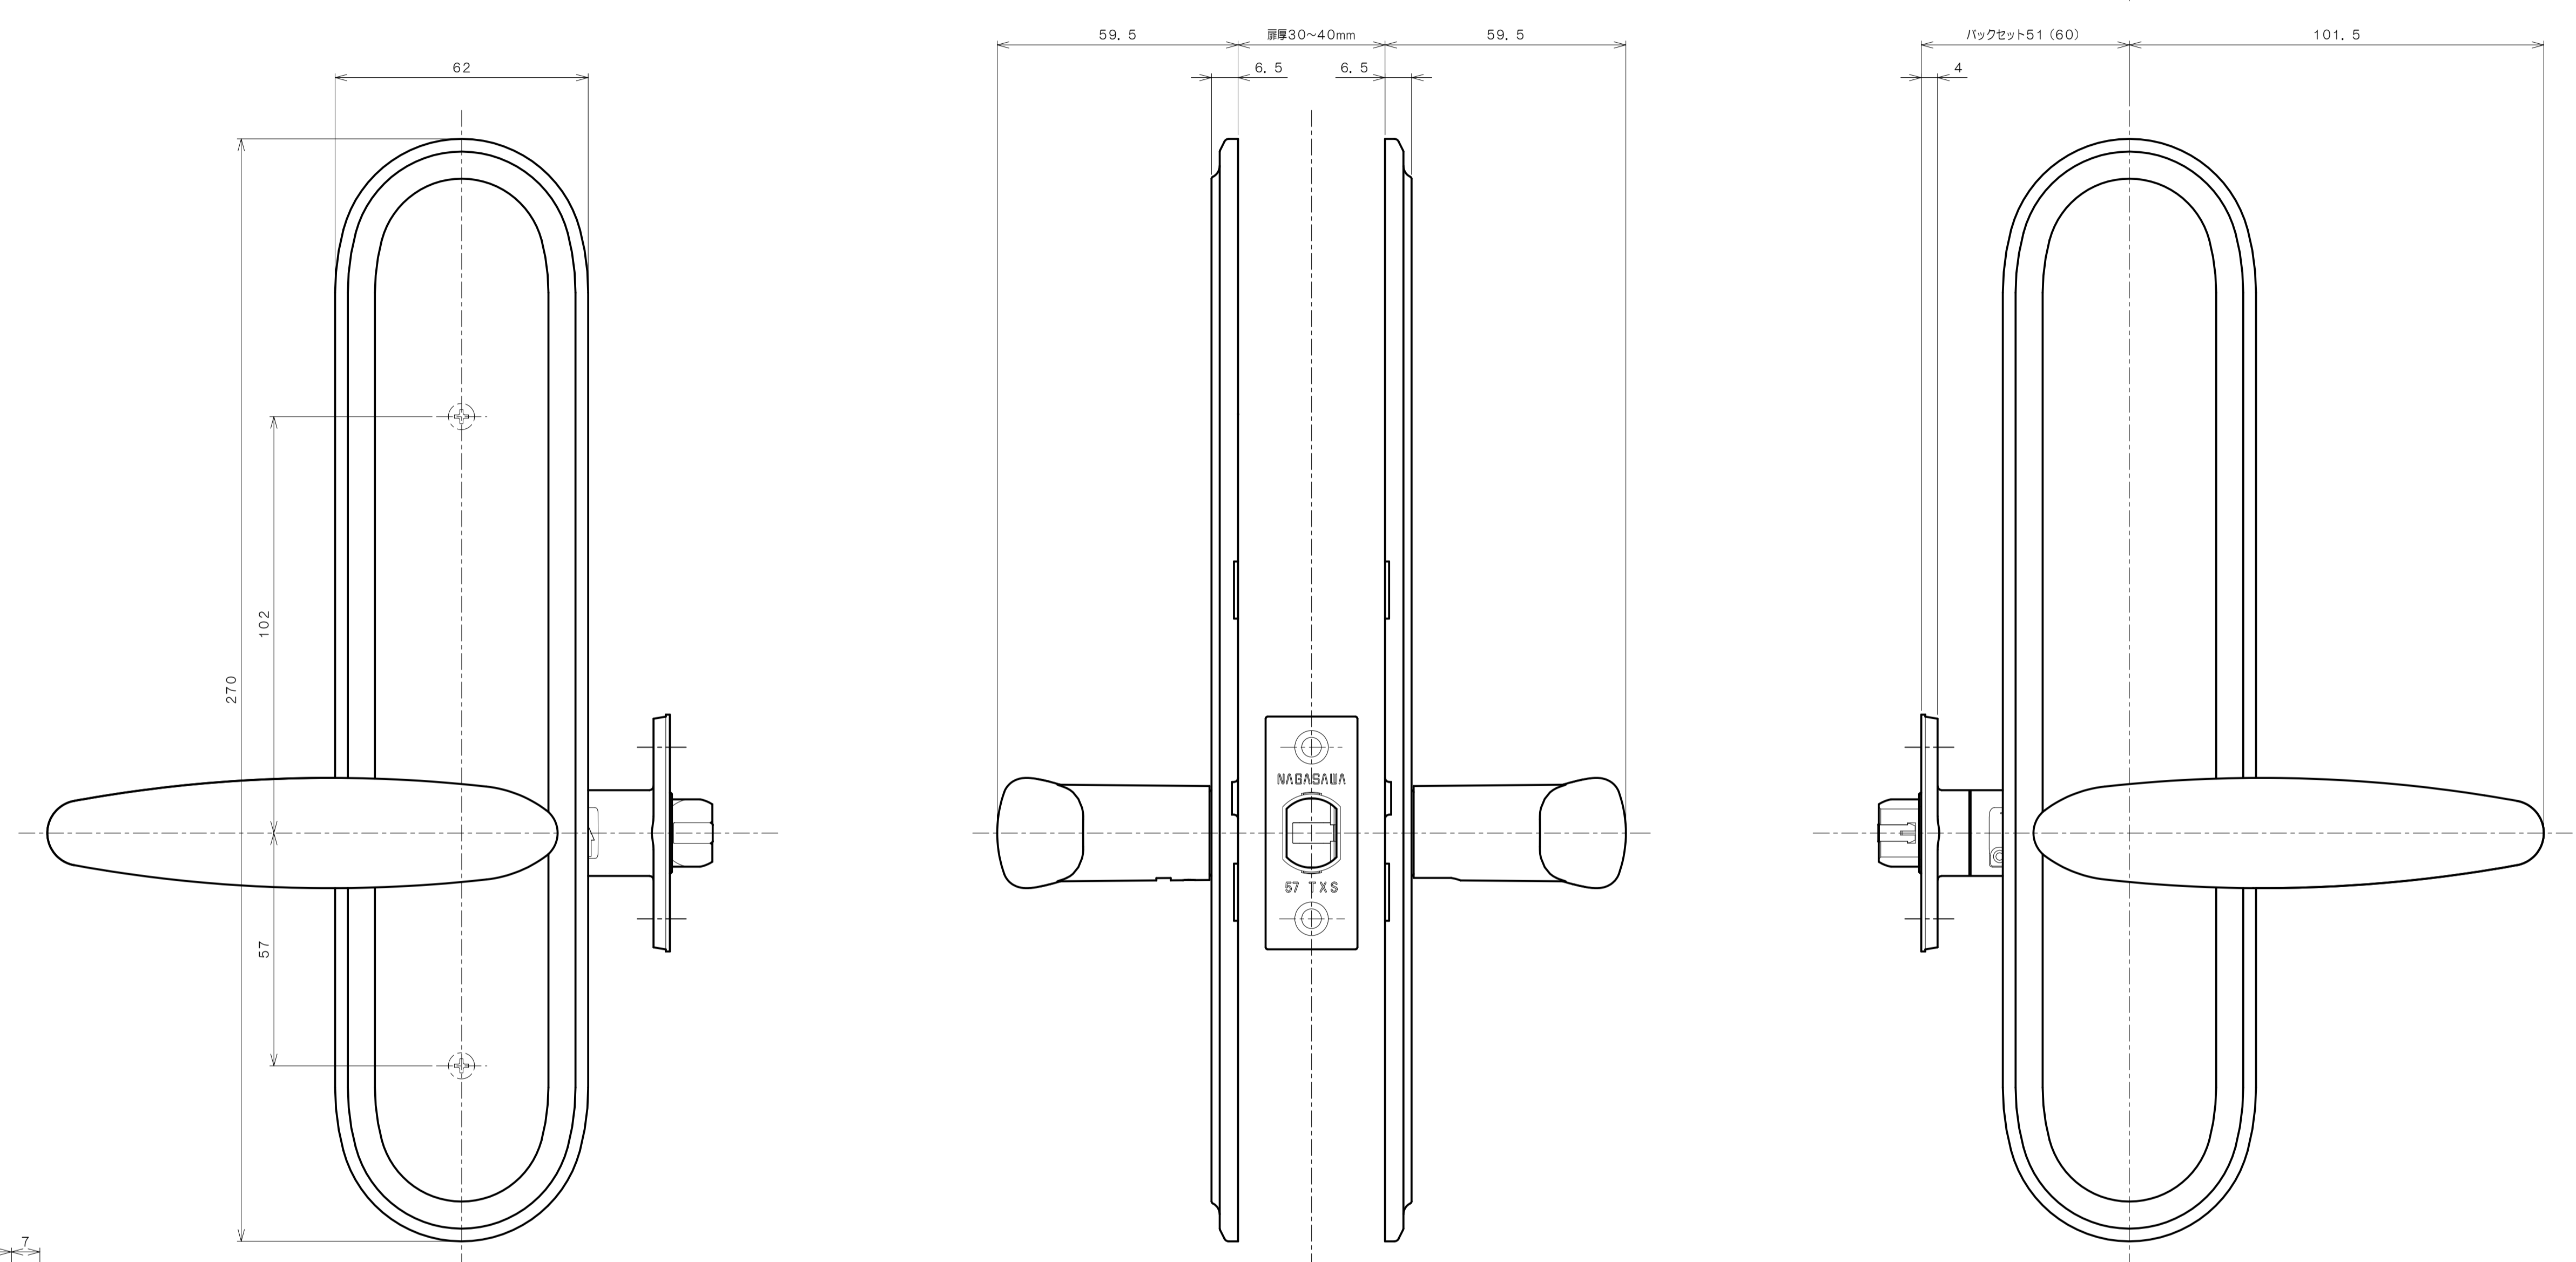

TOMFUシリーズ

TXS-G10N (N座 空錠)

★ () 寸法はバックセット60mm