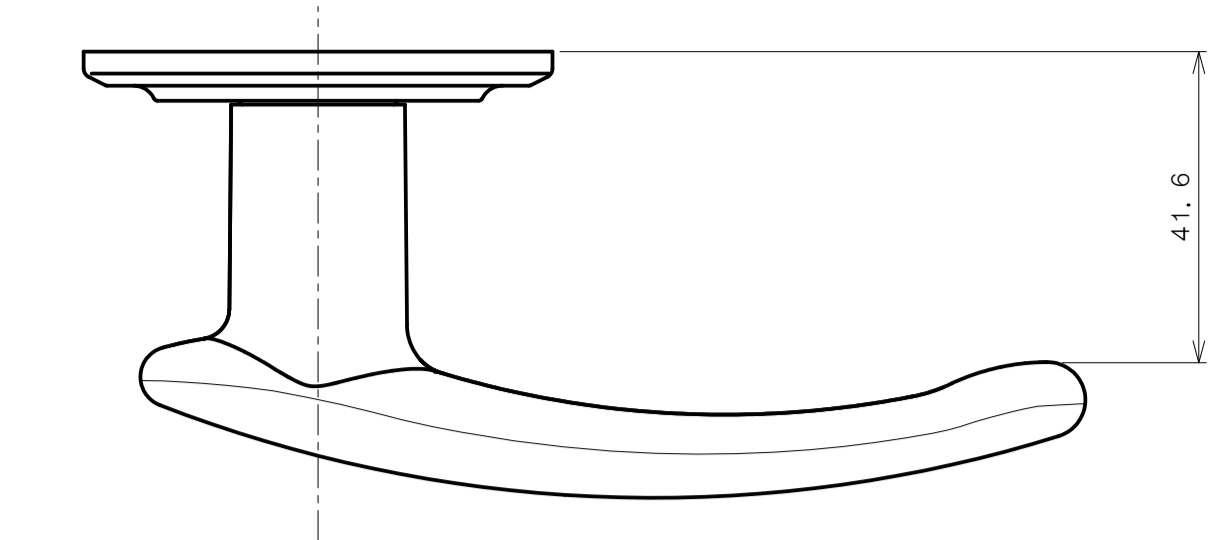

TOMFUシリーズ

TXS-G10N (N座 空錠)

★ () 寸法はバックセット60mm