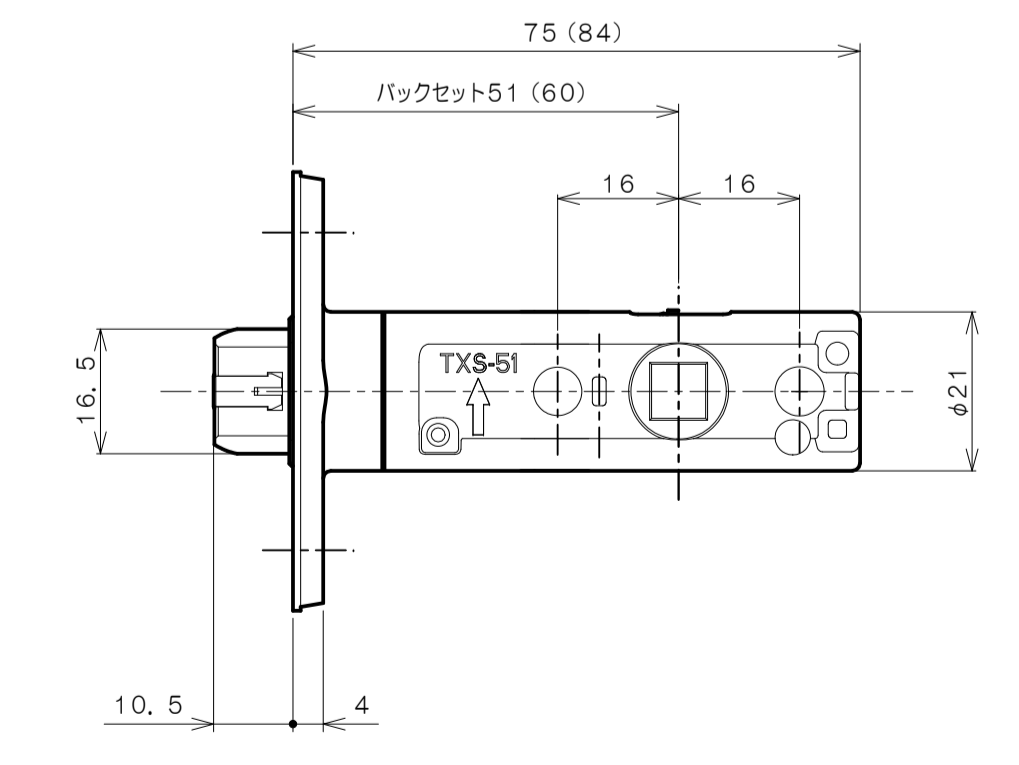

TOMFUシリーズ

TXS-G10N (N座 空錠)

★ () 寸法はバックセット60mm