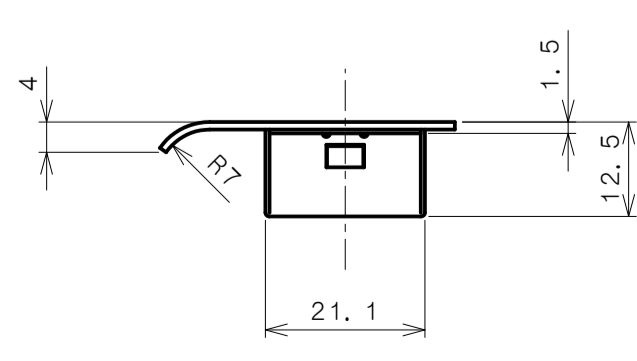

TOMFUシリーズ

TXS-G10N (N座 空錠)

★ () 寸法はバックセット60mm