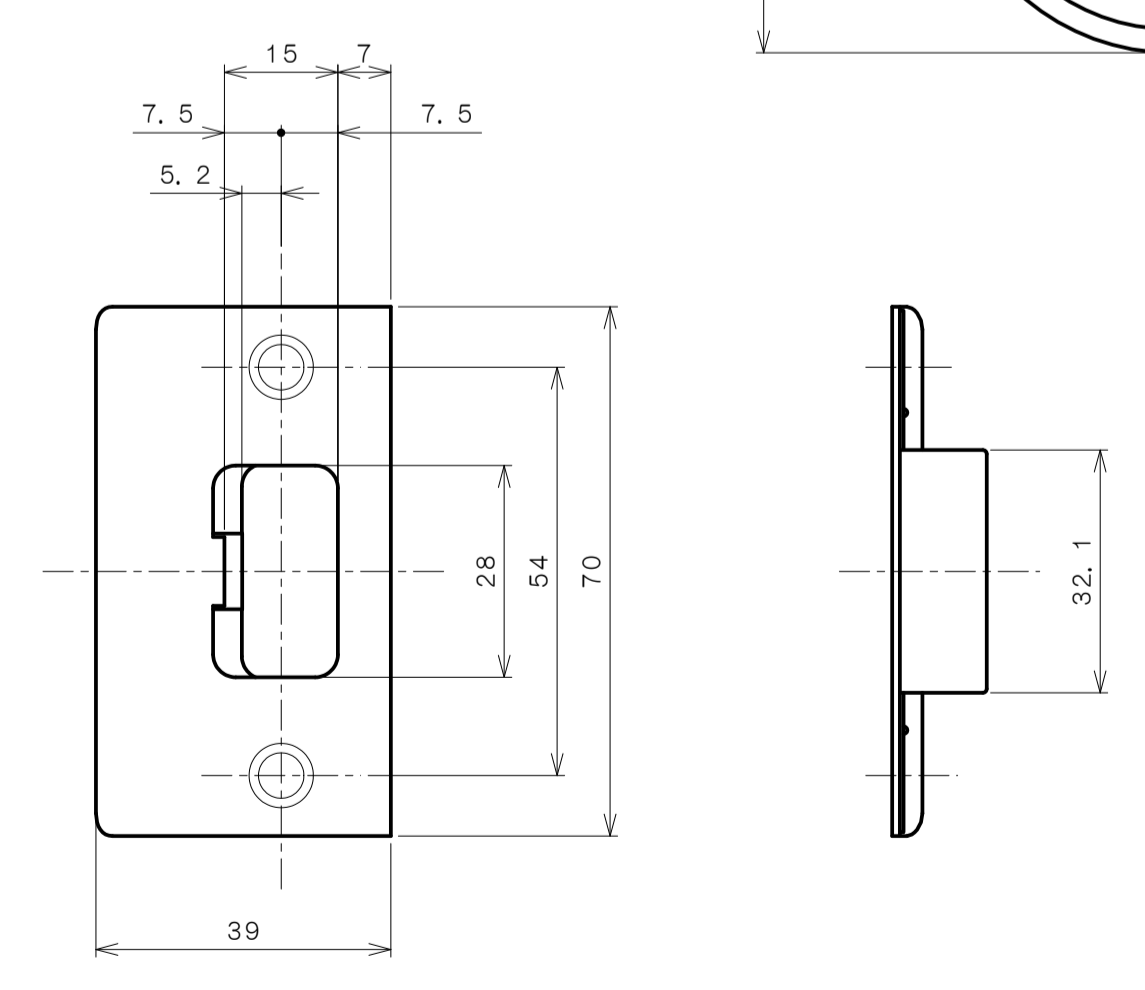

TOMFUシリーズ

TXS-G10N (N座 空錠)

★ () 寸法はバックセット60mm