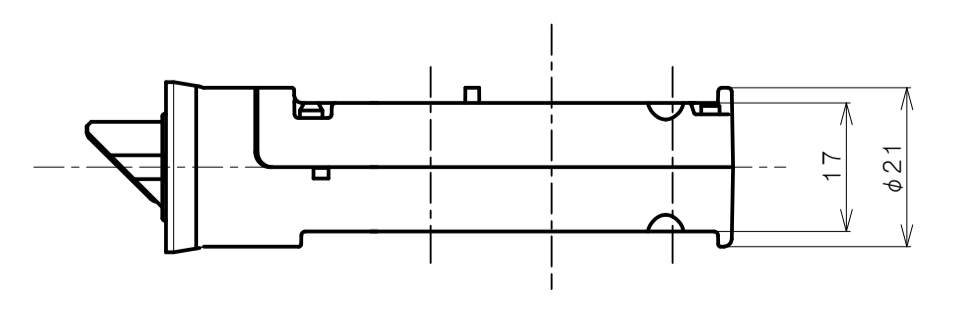

TOMFUシリーズ

TXS-G10N (N座 空錠)

★ () 寸法はバックセット60mm