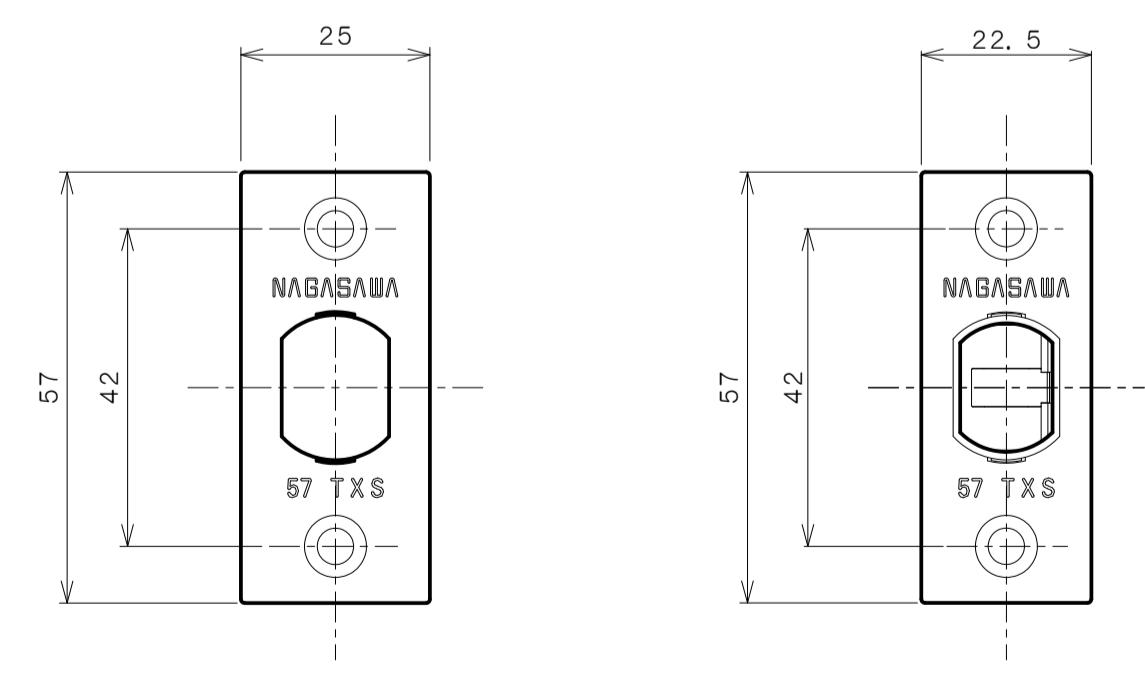

TOMFUシリーズ

TXS-G10N (N座 空錠)

★ () 寸法はバックセット60mm