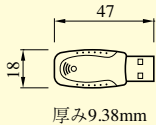

ホテルカードロックシステム

〈ALV2用〉DTU (データ入力機)

ALV2

DTU-V2SET02
専用カバー

USB赤外線モジュール

マイクロUSB~USB変換ケーブル

USB~LAN変換ケーブル

ALV2
ALFH

〈ALFH用〉操作表示部 / DTU

ALFH

操作表示部 : SSDW-03
DTU : AL5HDTU1

〈ALV2/ALFH用〉省エネカードホルダ / SG-S06

ALV2
ALFH

※ 2個用スイッチボックス深型に取付
(ビス穴用の耳が左右になるように埋め込む)