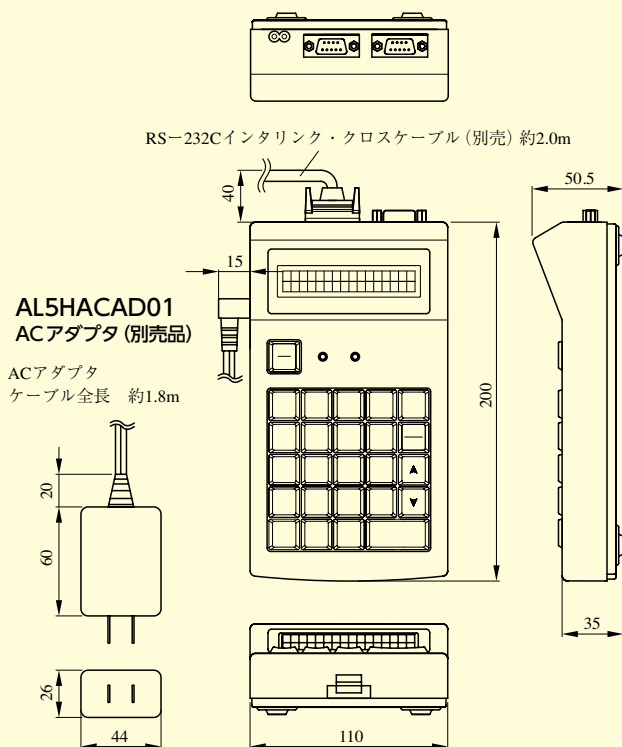

ホテルカードロックシステム

〈ALV2用〉DTU (データ入力機)

ALV2

DTU-V2SET02
専用カバー

USB赤外線モジュール

マイクロUSB~USB変換ケーブル

USB~LAN変換ケーブル

ALV2
ALFH

〈ALFH用〉操作表示部 / DTU

ALFH

操作表示部 : SSDW-03
DTU : AL5HDTU1

〈ALV2/ALFH用〉省エネカードホルダ / SG-S06

ALV2
ALFH

※ 2個用スイッチボックス深型に取付
(ビス穴用の耳が左右になるように埋め込む)