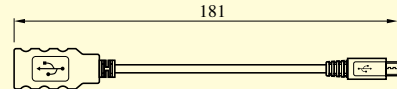

ホテルカードロックシステム

〈ALV2用〉DTU (データ入力機)

ALV2

DTU-V2SET02
専用カバー

USB赤外線モジュール

マイクロUSB~USB変換ケーブル

USB~LAN変換ケーブル

ALV2
ALFH

〈ALFH用〉操作表示部 / DTU

ALFH

操作表示部 : SSDW-03
DTU : AL5HDTU1

〈ALV2/ALFH用〉省エネカードホルダ / SG-S06

ALV2
ALFH

※ 2個用スイッチボックス深型に取付
(ビス穴用の耳が左右になるように埋め込む)