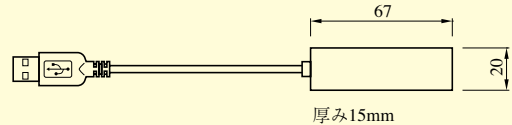

USB~LAN変換ケーブル