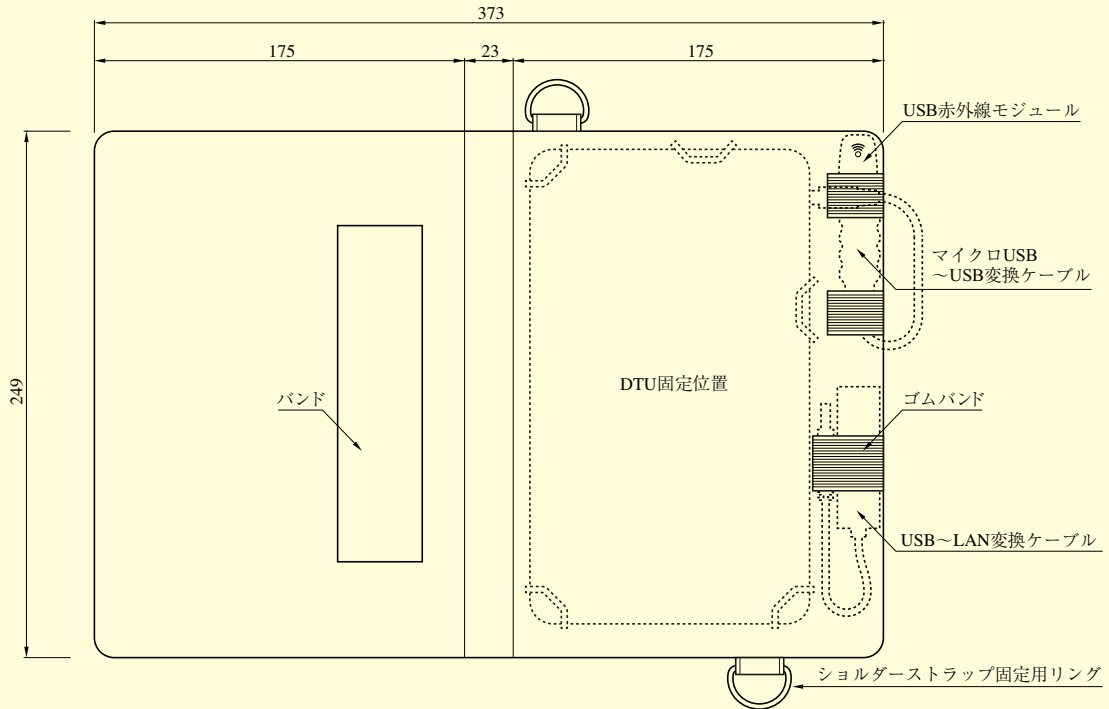

ホテルカードロックシステム

〈ALV2用〉DTU (データ入力機)

ALV2

DTU-V2SET02
専用カバー

USB赤外線モジュール

マイクロUSB~USB変換ケーブル

USB~LAN変換ケーブル

ALV2
ALFH

〈ALFH用〉操作表示部 / DTU

ALFH

操作表示部 : SSDW-03
DTU : AL5HDTU1

〈ALV2/ALFH用〉省エネカードホルダ / SG-S06

ALV2
ALFH

※ 2個用スイッチボックス深型に取付
(ビス穴用の耳が左右になるように埋め込む)