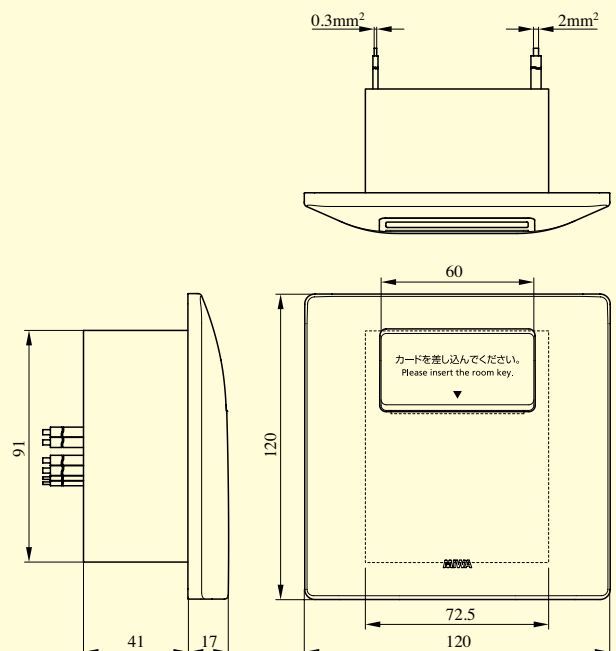

〈ALFH用〉操作表示部 / DTU

ALFH

操作表示部 : SSDW-03
DTU : AL5HDTU1

〈ALV2/ALFH用〉省エネカードホルダ / SG-S06

ALV2
ALFH

※ 2個用スイッチボックス深型に取付
(ビス穴用の耳が左右になるように埋め込む)