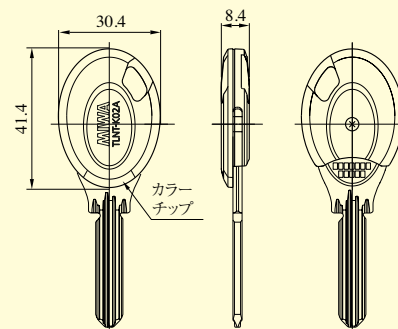

RDRS2-P02 (Raccess用)

【ノンタッチシリーズ】 ノンタッチキーヘッド / ノンタッチタグ

TLNT-K03A (彩衣シリーズ)
NTU・T3RK (2016年6月末廃止予定)

TLNT-K04A (彩衣シリーズ)
NTU・T4RK (2016年6月末廃止予定)

TLNT-K02A
NTU・T2RK (2016年6月末廃止予定)

TLNT-T02A (タグ)
NTU・TAG (2016年6月末廃止予定)