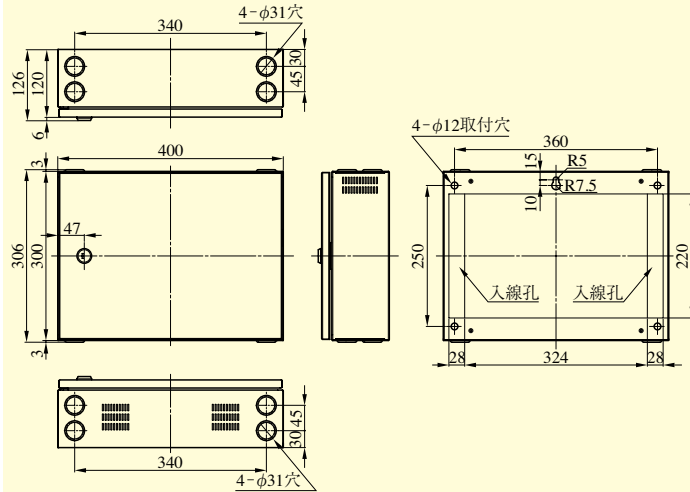

VERSA Access Controller ①

VERSA

ベルサアクセスコントローラ制御器

CMNT/CMRS2-210
CMNT/CMRS2/CMFL/CMFK-211

ベルサアクセスコントローラ制御器

CMNT/CMRS2/CMFL/CMFK-311

登録リーダ (制御器に付属)

TR03-UA (ノンタッチ用) / NR01-U-1 (FeliCa用)