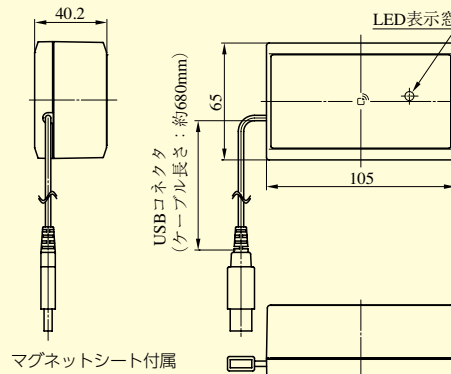

RDRS2-P02 (Raccess用)