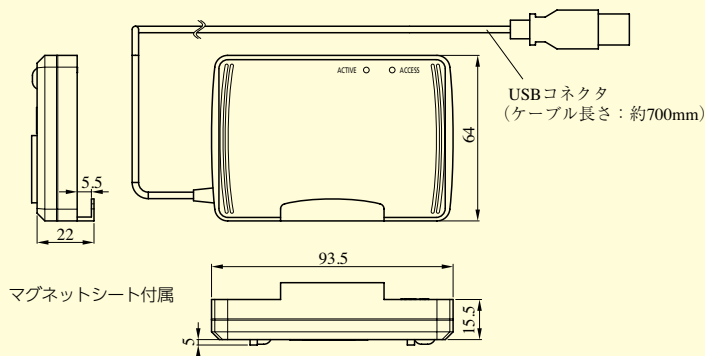

VERSA Access Controller ①

VERSA

ベルサアクセスコントローラ制御器

CMNT/CMRS2-210
CMNT/CMRS2/CMFL/CMFK-211

ベルサアクセスコントローラ制御器

CMNT/CMRS2/CMFL/CMFK-311

登録リーダ (制御器に付属)

TR03-UA (ノンタッチ用) / NR01-U-1 (FeliCa用)

RDRS2-P02 (Raccess用)

【ノンタッチシリーズ】 ノンタッチキーヘッド / ノンタッチタグ

TLNT-K03A (彩衣シリーズ)
NTU・T3RK (2016年6月末廃止予定)

TLNT-K04A (彩衣シリーズ)
NTU・T4RK (2016年6月末廃止予定)

TLNT-K02A
NTU・T2RK (2016年6月末廃止予定)

TLNT-T02A (タグ)
NTU・TAG (2016年6月末廃止予定)