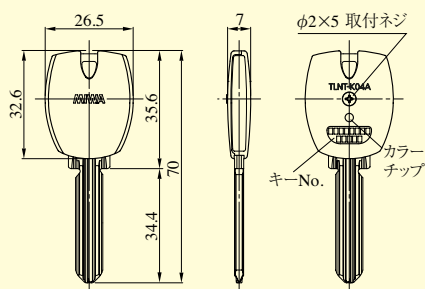

RDRS2-P02 (Raccess用)

【ノンタッチシリーズ】 ノンタッチキーヘッド / ノンタッチタグ

TLNT-K03A (彩衣シリーズ)
NTU・T3RK (2016年6月末廃止予定)

TLNT-K04A (彩衣シリーズ)
NTU・T4RK (2016年6月末廃止予定)

TLNT-K02A
NTU・T2RK (2016年6月末廃止予定)

TLNT-T02A (タグ)
NTU・TAG (2016年6月末廃止予定)