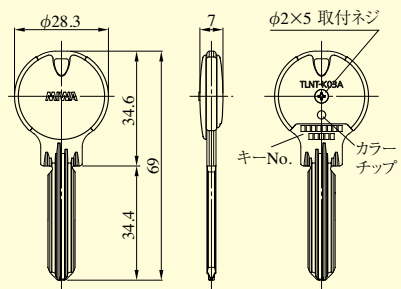

VERSA Access Controller ①

VERSA

ベルサアクセスコントローラ制御器

CMNT/CMRS2-210
CMNT/CMRS2/CMFL/CMFK-211

ベルサアクセスコントローラ制御器

CMNT/CMRS2/CMFL/CMFK-311

登録リーダ (制御器に付属)

TR03-UA (ノンタッチ用) / NR01-U-1 (FeliCa用)

RDRS2-P02 (Raccess用)

【ノンタッチシリーズ】 ノンタッチキーヘッド / ノンタッチタグ

TLNT-K03A (彩衣シリーズ)
NTU・T3RK (2016年6月末廃止予定)

TLNT-K04A (彩衣シリーズ)
NTU・T4RK (2016年6月末廃止予定)

TLNT-K02A
NTU・T2RK (2016年6月末廃止予定)

TLNT-T02A (タグ)
NTU・TAG (2016年6月末廃止予定)