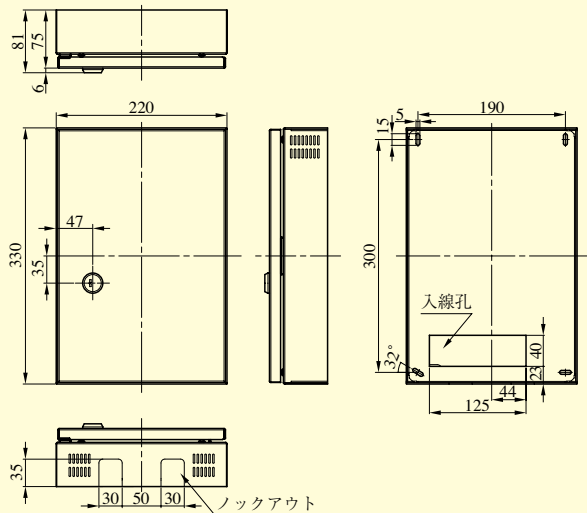

VERSA Access Controller ①

VERSA

ベルサアクセスコントローラ制御器

CMNT/CMRS2-210
CMNT/CMRS2/CMFL/CMFK-211

ベルサアクセスコントローラ制御器

CMNT/CMRS2/CMFL/CMFK-311

登録リーダ (制御器に付属)

TR03-UA (ノンタッチ用) / NR01-U-1 (FeliCa用)