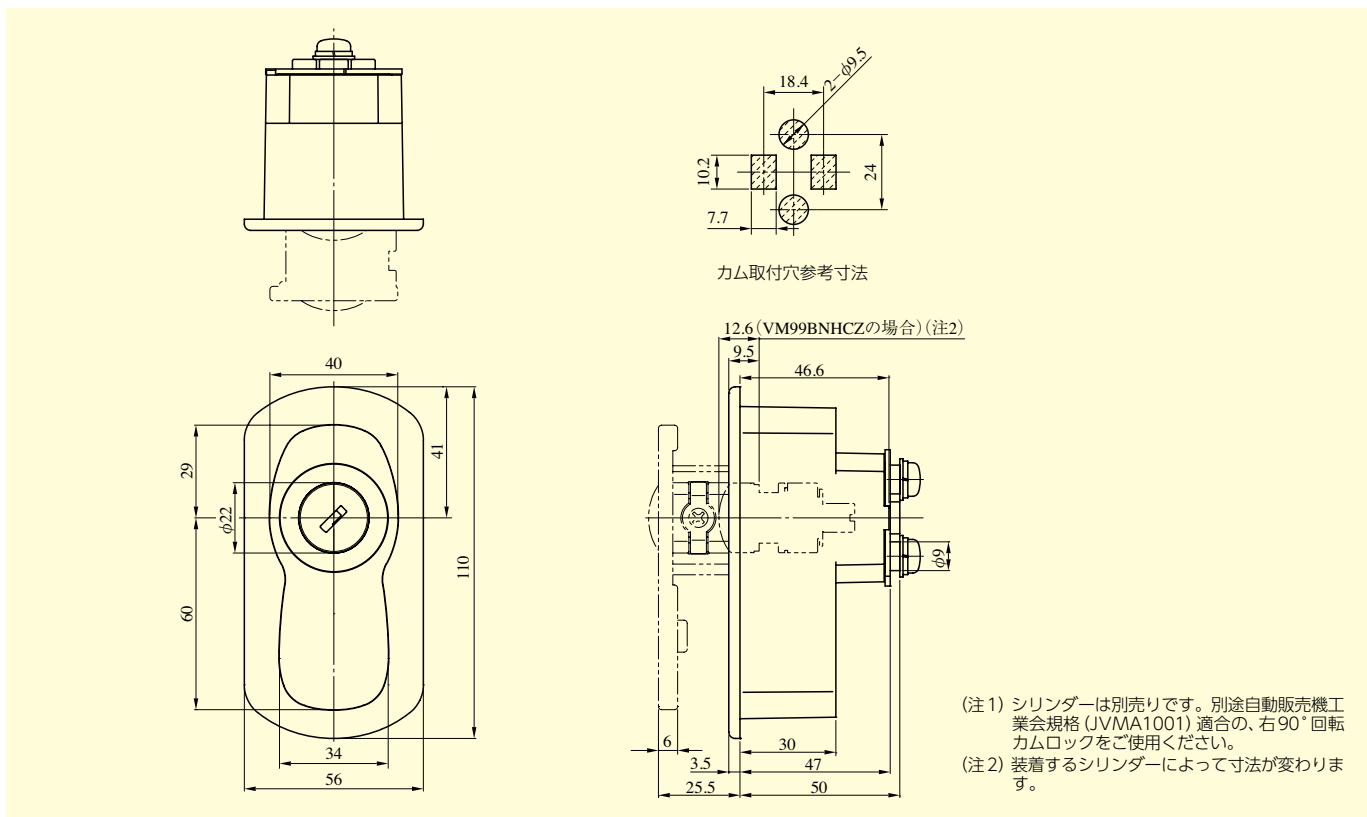

# VM88R型

# VHL型

(注1) シリンダーは別売りです。別途自動販売機工業会規格 (JVMA1001) 適合の、右90°回転カムロックをご使用ください。  
 (注2) 装着するシリンダーによって寸法が変わりませぬ。

VM88R  
VHL