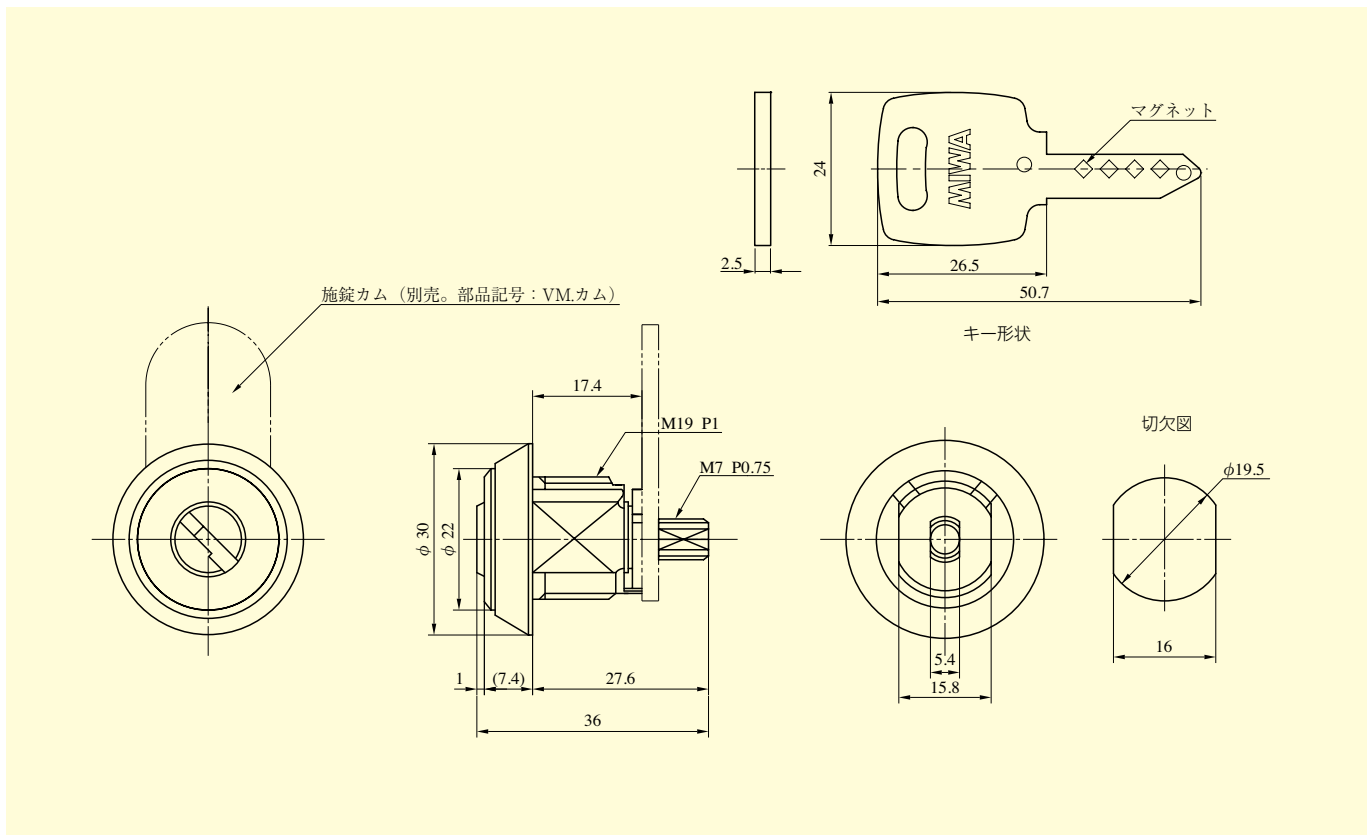

# VM88R型

# VHL型

(注1) シリンダーは別売りです。別途自動販売機工業会規格 (JVMA1001) 適合の、右90°回転カムロックをご使用ください。  
 (注2) 装着するシリンダーによって寸法が変わりませぬ。

VM88R  
VHL