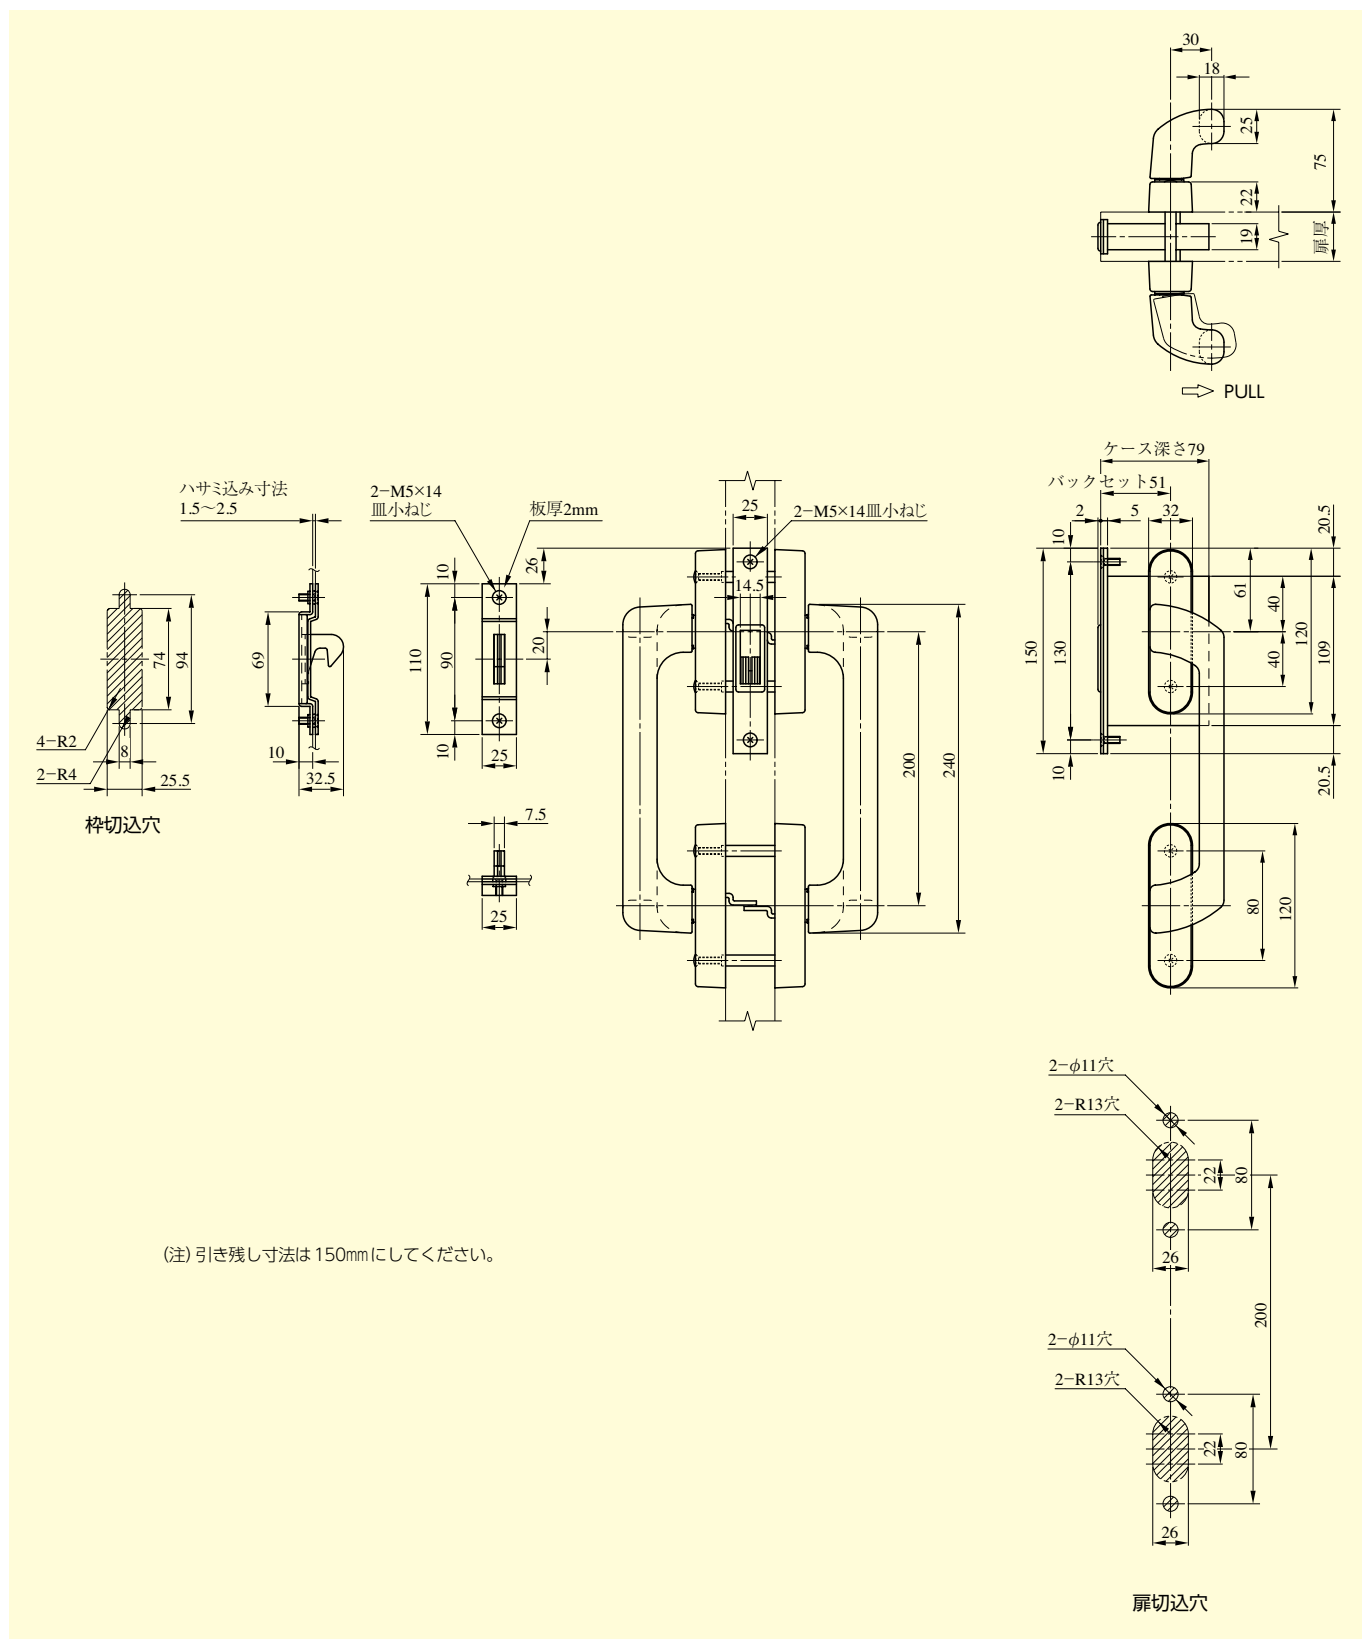

PSL101 型

■左右勝手共通

PSL
101

型 式	バックセット(mm) / ケース深さ(mm)	扉厚 (mm 以上～mm 未満)
PSL101	51 / 79	33～42 42～50