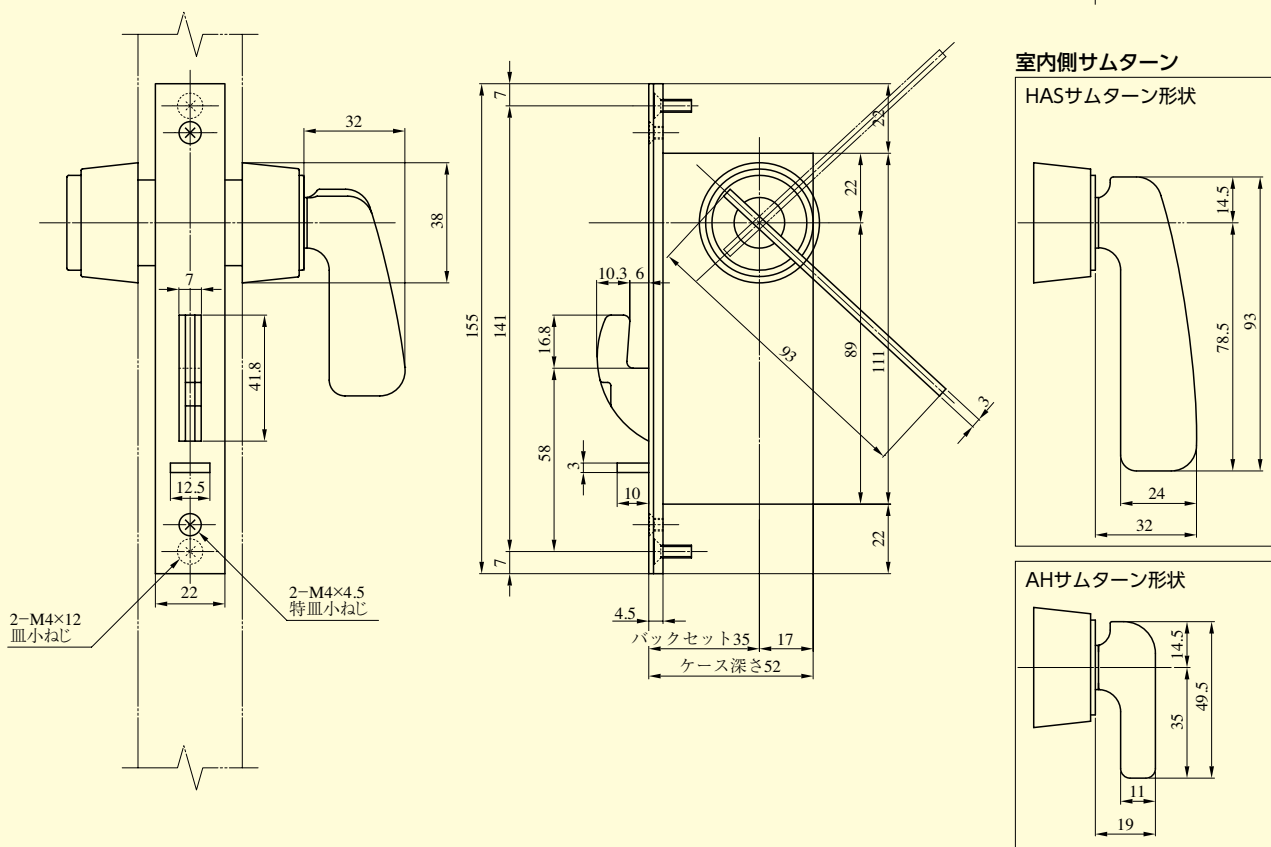

FN-1型

FN-1HAS型

FN

装着可能シリンダー	型 式	機 能	バックセット (mm) / ケース深さ (mm)	扉厚 (mm以上～mm未満)
U9 PR LB JN	FN	1 8 2 1HAS 3 8HAS 4 1AH 5 8AH 6	35 / 52	25～33 33～42 42～50 50～58 58～66