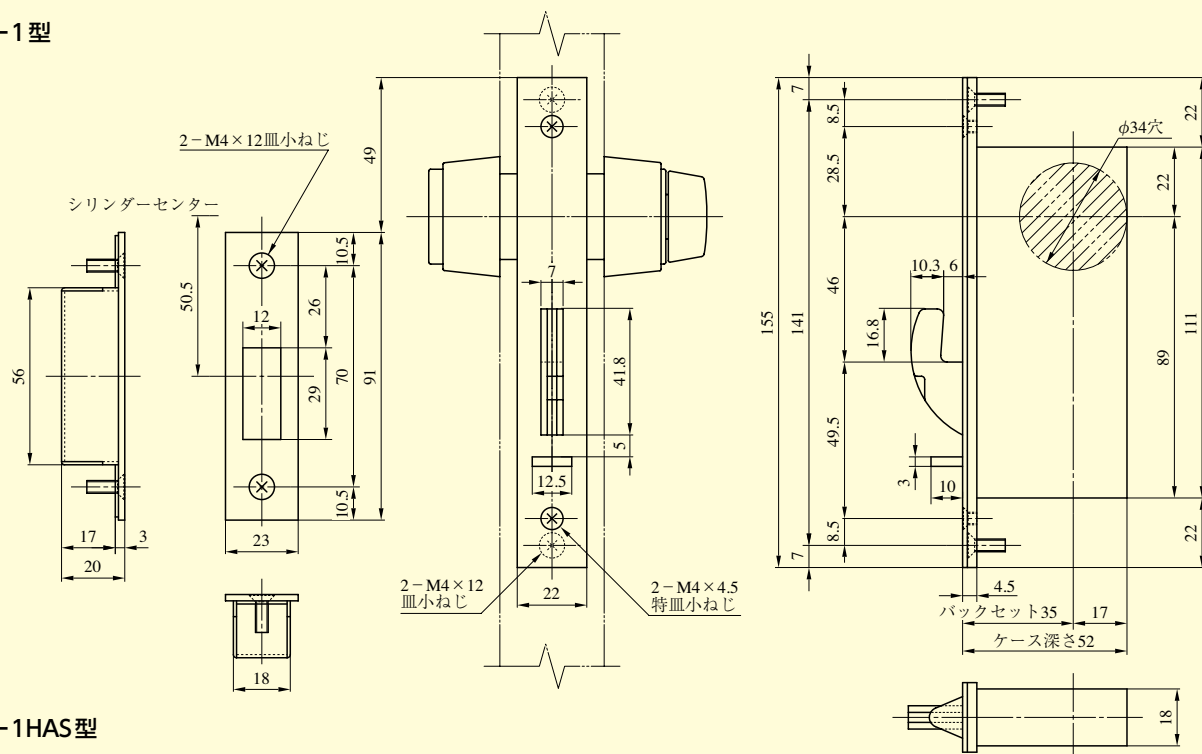

FN-1型

FN-1HAS型

FN

装着可能シリンダー	型 式	機 能	バックセット (mm) / ケース深さ (mm)	扉厚 (mm以上～mm未満)
U9 PR LB JN	FN	1 8 2 1HAS 3 8HAS 4 1AH 5 8AH 6	35 / 52	25～33 33～42 42～50 50～58 58～66