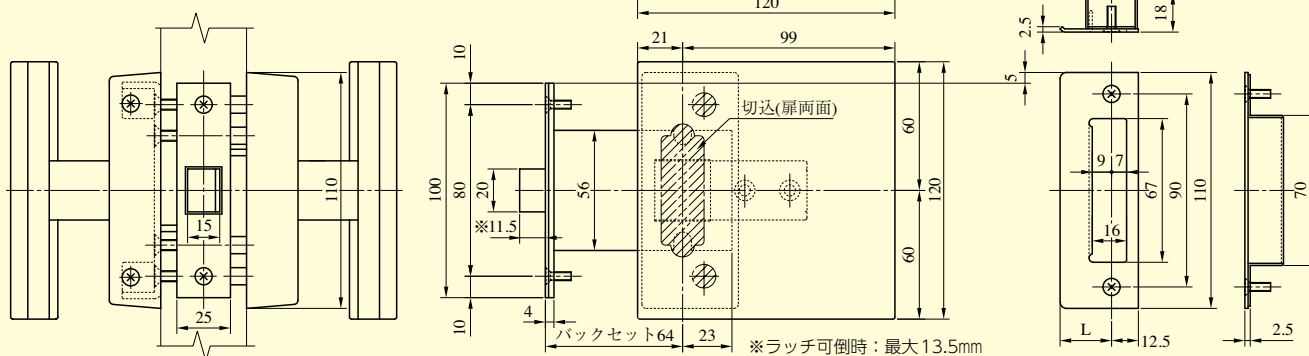

# POM810～813、815、818 SERIES

■左右勝手共通  
(815型をのぞく)

## POM810、811、812、813、815、818型

本図はPOM811型の場合を示す。

### ●扉厚によるストライクのL寸法(単位mm)

片開き扉用			両開き扉用		
扉厚(片開き)	記号	L寸法	扉厚(片開き)	記号	L寸法
33~42	DP	24	33~37	L	18
42~50	ER	28	37~42	CM	20
50~58	FT	32	42~46	N	22
58~66	G	36	46~50	DP	24
			50~54	Q	26
			54~58	ER	28
			58~62	S	30
			62~66	FT	32