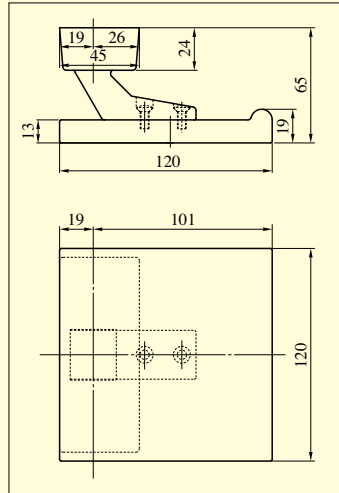

### ●扉厚によるストライクのL寸法(単位mm)

片開き扉用			両開き扉用		
扉厚(片開き)	記号	L寸法	扉厚(片開き)	記号	L寸法
33~42	DP	24	33~37	L	18
42~50	ER	28	37~42	CM	20
50~58	FT	32	42~46	N	22
58~66	G	36	46~50	DP	24
			50~54	Q	26
			54~58	ER	28
			58~62	S	30
			62~66	FT	32

POM810型

POM812型

POM813型

POM815型(本図は右勝手を示す)

POM818型

扉切欠詳細図

POM