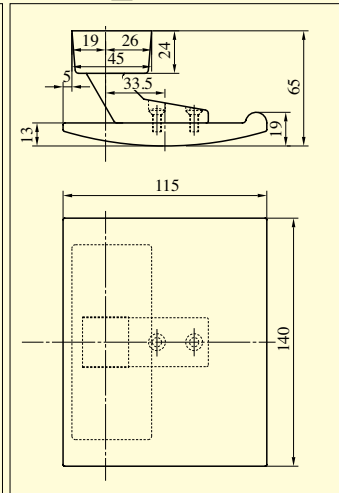

### ●扉厚によるストライクのL寸法(単位mm)

片開き扉用			両開き扉用		
扉厚(片開き)	記号	L寸法	扉厚(片開き)	記号	L寸法
33~42	DP	24	33~37	L	18
42~50	ER	28	37~42	CM	20
50~58	FT	32	42~46	N	22
58~66	G	36	46~50	DP	24
			50~54	Q	26
			54~58	ER	28
			58~62	S	30
			62~66	FT	32

POM810型

POM812型

POM813型

POM815型(本図は右勝手を示す)

POM818型

扉切欠詳細図

POM