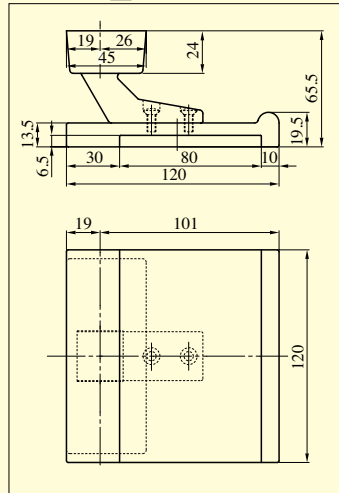

POM810型

POM818型