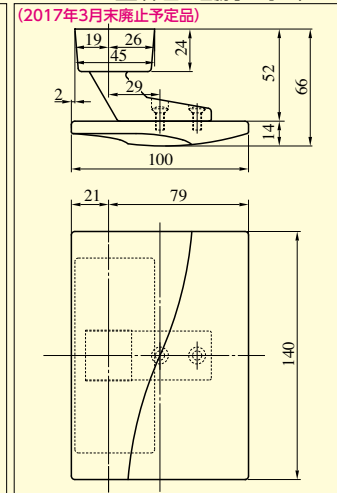

### ●扉厚によるストライクのL寸法(単位mm)

片開き扉用			両開き扉用		
扉厚(片開き)	記号	L寸法	扉厚(片開き)	記号	L寸法
33~42	DP	24	33~37	L	18
42~50	ER	28	37~42	CM	20
50~58	FT	32	42~46	N	22
58~66	G	36	46~50	DP	24
			50~54	Q	26
			54~58	ER	28
			58~62	S	30
			62~66	FT	32

POM810型

POM812型

POM813型

POM815型(本図は右勝手を示す)

POM818型

扉切欠詳細図

POM