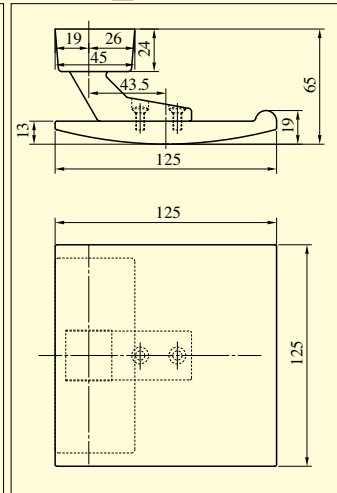

### ●扉厚によるストライクのL寸法(単位mm)

片開き扉用			両開き扉用		
扉厚(片開き)	記号	L寸法	扉厚(片開き)	記号	L寸法
33~42	DP	24	33~37	L	18
42~50	ER	28	37~42	CM	20
50~58	FT	32	42~46	N	22
58~66	G	36	46~50	DP	24
			50~54	Q	26
			54~58	ER	28
			58~62	S	30
			62~66	FT	32

POM810型

POM812型

POM813型

POM815型(本図は右勝手を示す)

POM818型

扉切欠詳細図

POM