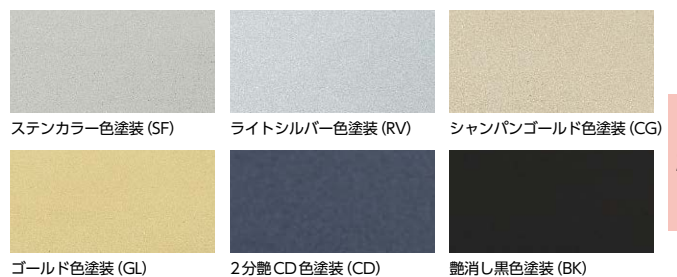

# スクエアシリンダー

■用途:住宅玄関等 ■納期:標準納期品●/受注生産品● (P4参照)

写真はPRDA2F-1SQ (2ロック仕様) + POM818型  
仕上:ステンカラー色塗装 (SF)

■シリンダー、台座、プッシュプレートを同一テイストのデザインで統一しました。  
プッシュプル玄関錠POMシリーズの角形台座と意匠をあわせた、角形タイプのシリンダーです。

■iEL、警備信号錠との組み合わせも可能です。詳細はお問い合わせください。

## ■カラーバリエーション

ステンカラー色塗装 (SF)    ライトシルバー色塗装 (RV)    シャンパンゴールド色塗装 (CG)  
ゴールド色塗装 (GL)    2分艶CD色塗装 (CD)    艶消し黒色塗装 (BK)

SQ

### ■仕様 (一般仕様)

型式	DA2F-□SQ (L2) (□は機能番号1、2、4型を示す)
装着可能シリンダー	PR
対象錠種	DA2Fシリーズ
扉厚可能範囲 (mm以上~mm未満)	33~42・42~50
材質	シリンダーカバー : 樹脂製 カザリツツ : アルミ
仕上	ステンカラー色塗装 (SF) ● ライトシルバー色塗装 (RV) ● シャンパンゴールド色塗装 (CG) ● ゴールド色塗装 (GL) ● 2分艶CD色塗装 (CD) ● 艶消し黒色塗装 (BK) ●