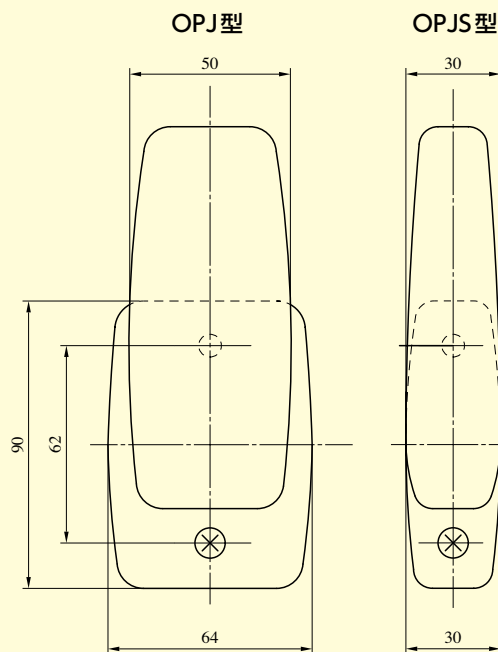

●扉厚によるストライクのL寸法 (単位mm)

片開き扉用			両開き扉用		
扉厚(壁～扉)	記号	L寸法	扉厚(壁～扉)	記号	L寸法
29～33	CM	20	29～33	K	16
33～42	DP	24	33～37	L	18
42～46	ER	28	37～42	CM	20
			42～46	N	22

型 式	バックセット (mm) / ケース深さ (mm)	扉厚 (mm 以上～mm 未満)
OPJ OPJS	64 / 82	29～33 33～42 42～46