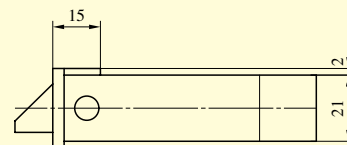

●扉厚によるストライクのL寸法 (単位mm)

片開き扉用			両開き扉用		
扉厚(壁～扉)	記号	L寸法	扉厚(壁～扉)	記号	L寸法
29～33	CM	20	29～33	K	16
33～42	DP	24	33～37	L	18
42～46	ER	28	37～42	CM	20
			42～46	N	22

型 式	バックセット (mm) / ケース深さ (mm)	扉厚 (mm 以上～mm 未満)
OPJ OPJS	64 / 82	29～33 33～42 42～46