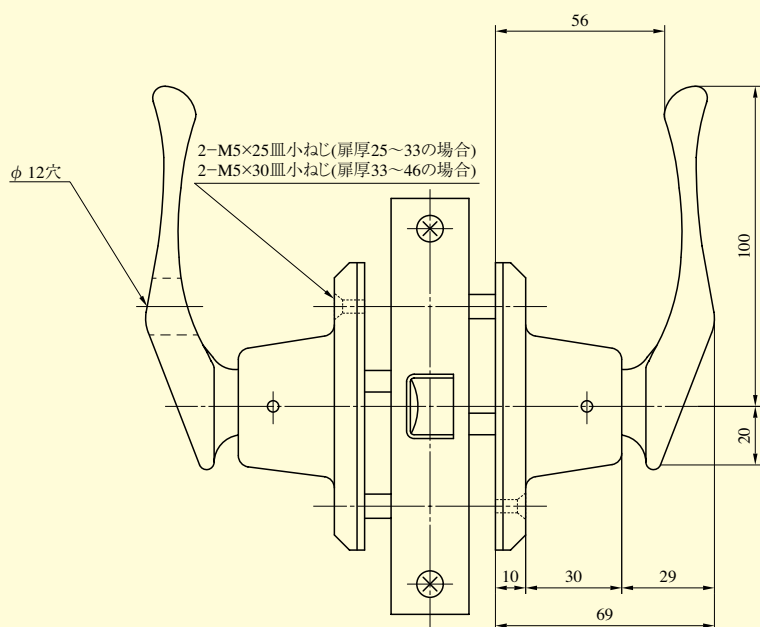

●扉厚によるストライクのL寸法 (単位mm)

片開き扉用			両開き扉用		
扉厚(壁～扉)	記号	L寸法	扉厚(壁～扉)	記号	L寸法
29～33	CM	20	29～33	K	16
33～42	DP	24	33～37	L	18
42～46	ER	28	37～42	CM	20
			42～46	N	22

型 式	バックセット (mm) / ケース深さ (mm)	扉厚 (mm 以上～mm 未満)
OPJ OPJS	64 / 82	29～33 33～42 42～46