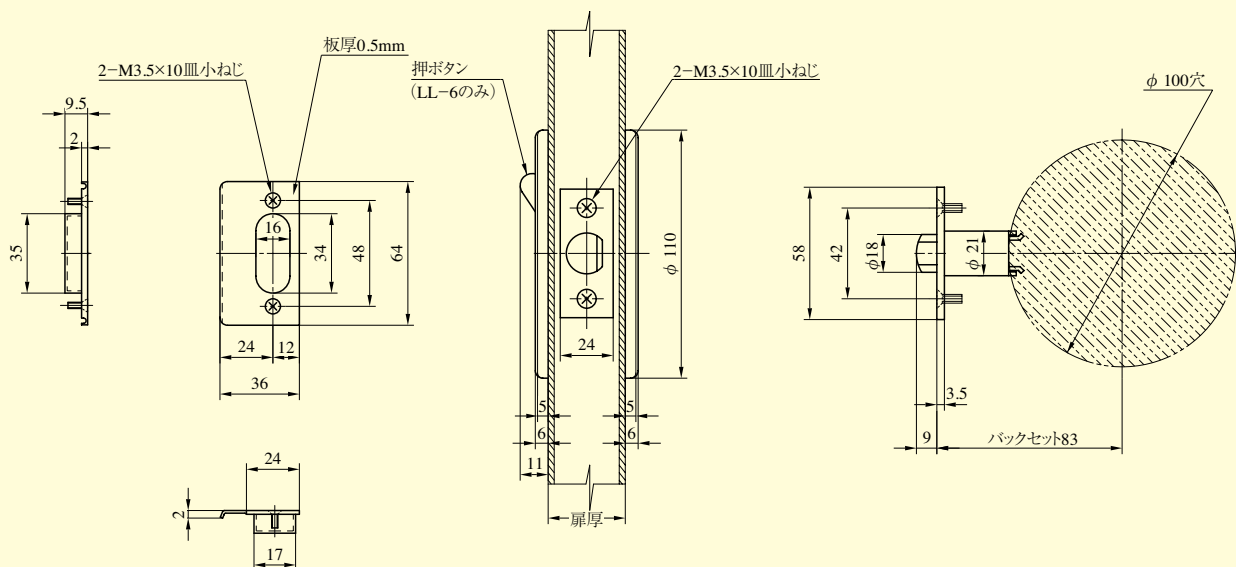

LL-0型、LL-6型

型 式	バックセット (mm)	扉厚 (mm以上～mm未満)
LL-0 LL-6 LL-69 (注)	83	29～37 37～42 42～50 (50mmも可能)

LL-0KJ型、LL-6KJ型

型 式	バックセット (mm)	扉厚 (mm)
LL-0KJ LL-6KJ LL-69KJ (注)	83	33 40 50

(注) 2017年3月末廃止予定品

LL