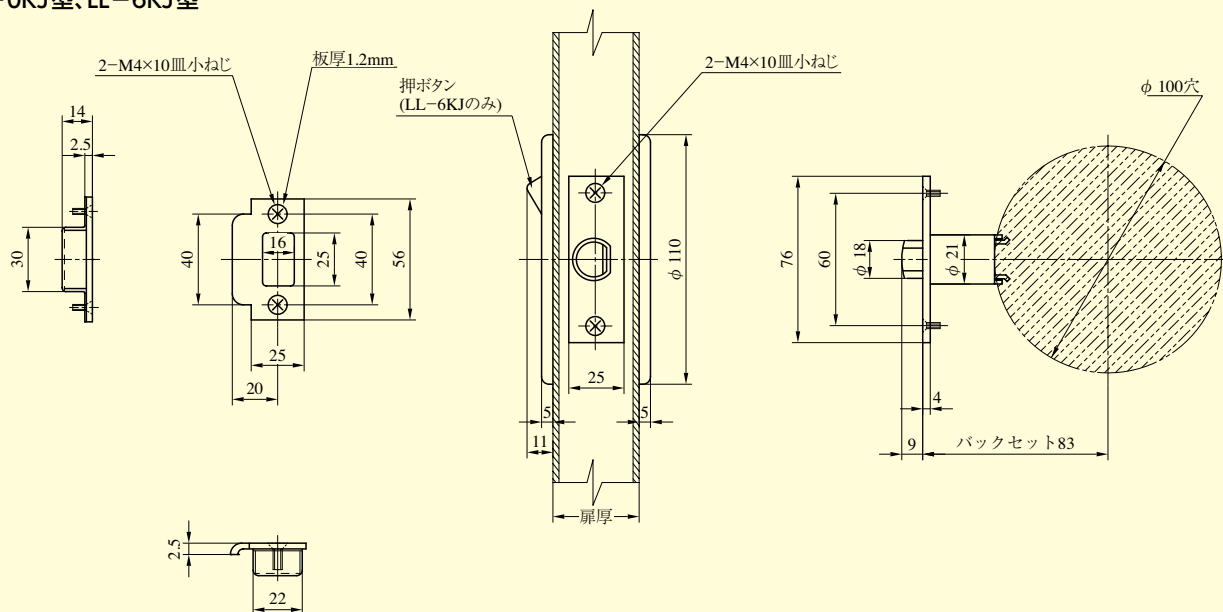

LL-0型、LL-6型

型 式	バックセット (mm)	扉厚 (mm以上～mm未満)
LL-0 LL-6 LL-69 (注)	83	29～37 37～42 42～50 (50mmも可能)

LL-0KJ型、LL-6KJ型

型 式	バックセット (mm)	扉厚 (mm)
LL-0KJ LL-6KJ LL-69KJ (注)	83	33 40 50

(注) 2017年3月末廃止予定品

LL