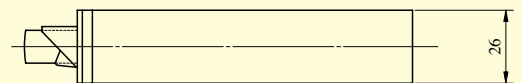

6MHVS SERIES

■左右勝手共通

●扉厚によるスライクのL寸法(単位mm)

片開き扉用			両開き扉用		
扉厚(性~義)	記号	L寸法	扉厚(性~義)	記号	L寸法
33~42	DP	24	33~37	L	18
42~50	ER	28	37~42	CM	20
50~58	FT	32	42~46	N	22
58~66	G	36	46~50	DP	24
			50~54	Q	26
			54~58	ER	28
			58~62	S	30
			62~66	FT	32

※鍵の回転方向は、右勝手の場合を示す。

ノブ形状

装着可能シリンダー	型 式	ノブ形状	機 能	バックセット(mm) / ケース深さ(mm)	スペーシング(mm)	扉厚(mm以上~mm未満)
U9 PR LB JN	6MHVS	D W U P C Q K	1 4	76 / 109 100 / 133	95	33~42 42~50 50~58 58~66