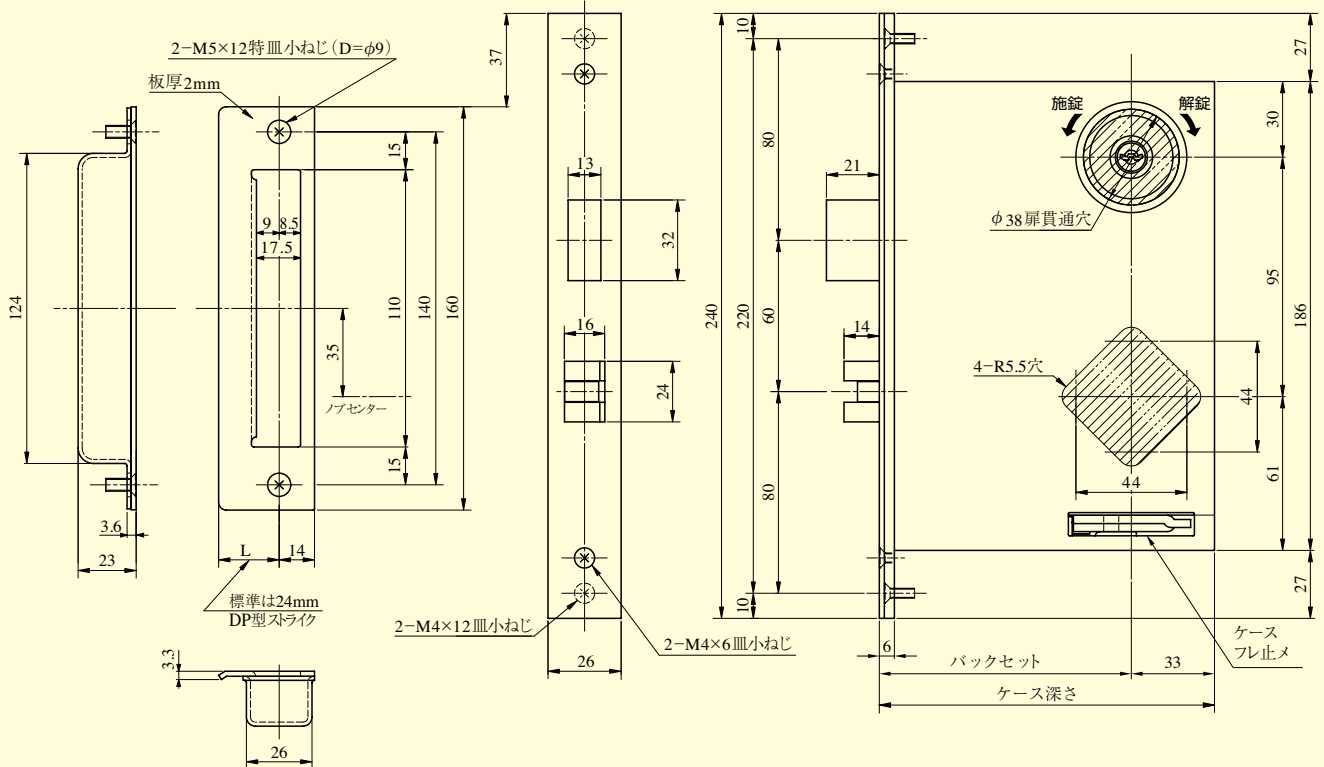

6MHVS SERIES

■左右勝手共通

●扉厚によるスライクのL寸法(単位mm)

片開き扉用			両開き扉用		
扉厚(性~義)	記号	L寸法	扉厚(性~義)	記号	L寸法
33~42	DP	24	33~37	L	18
42~50	ER	28	37~42	CM	20
50~58	FT	32	42~46	N	22
58~66	G	36	46~50	DP	24
			50~54	Q	26
			54~58	ER	28
			58~62	S	30
			62~66	FT	32

※鍵の回転方向は、右勝手の場合を示す。

ノブ形状

装着可能シリンダー	型 式	ノブ形状	機 能	バックセット(mm) / ケース深さ(mm)	スペーシング(mm)	扉厚(mm以上~mm未満)
U9 PR LB JN	6MHVS	D W U P C Q K	1 4	76 / 109 100 / 133	95	33~42 42~50 50~58 58~66