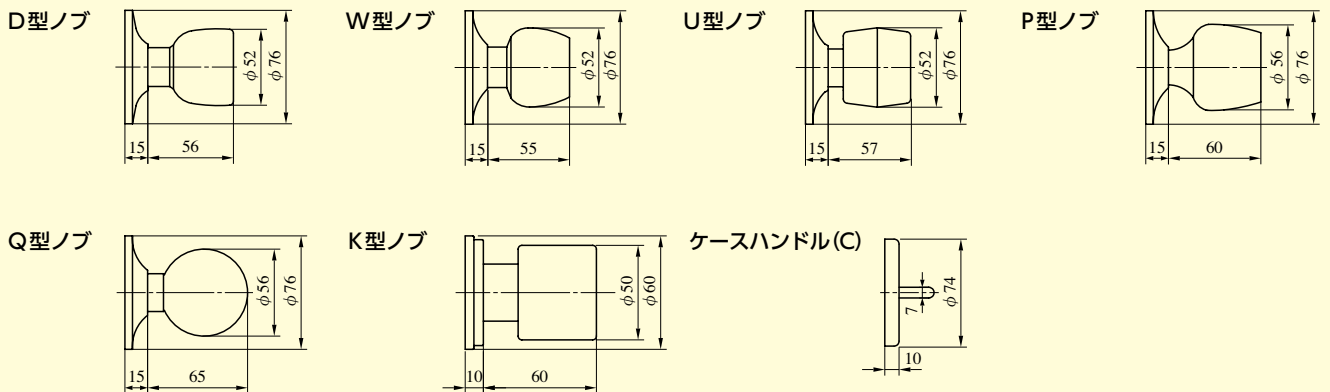

6MHVS SERIES

■左右勝手共通

●扉厚によるスライクのL寸法(単位mm)

片開き扉用			両開き扉用		
扉厚(性~義)	記号	L寸法	扉厚(性~義)	記号	L寸法
33~42	DP	24	33~37	L	18
42~50	ER	28	37~42	CM	20
50~58	FT	32	42~46	N	22
58~66	G	36	46~50	DP	24
			50~54	Q	26
			54~58	ER	28
			58~62	S	30
			62~66	FT	32

※鍵の回転方向は、右勝手の場合を示す。

ノブ形状

装着可能シリンダー	型 式	ノブ形状	機 能	バックセット(mm) / ケース深さ(mm)	スペーシング(mm)	扉厚(mm以上~mm未満)
U9 PR LB JN	6MHVS	D W U P C Q K	1 4	76 / 109 100 / 133	95	33~42 42~50 50~58 58~66