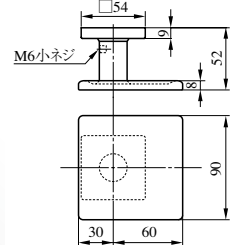

製品の詳細は内部錠専用カタログ「HEARTFUL HARDWARE」をご請求ください。

内部錠

回すのではなく、左右にスイングして扉を開ける新タイプのスイングノブです。

POM SERIES

玄関錠POMシリーズ (P436～438) とコーディネートしていただくこともできます。

(2017年3月末廃止予定品)