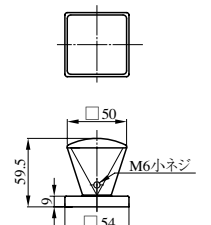

製品の詳細は内部錠専用カタログ「HEARTFUL HARDWARE」をご請求ください。

内部錠

回すのではなく、左右にスイングして扉を開ける新タイプのスイングノブです。

POM SERIES

玄関錠POMシリーズ (P436～438) とコーディネートしていただくこともできます。

(2017年3月末廃止予定品)