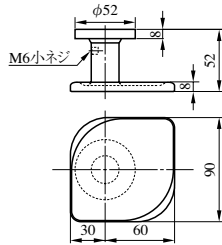

製品の詳細は内部錠専用カタログ「HEARTFUL HARDWARE」をご請求ください。

内部錠

回すのではなく、左右にスイングして扉を開ける新タイプのスイングノブです。

POM SERIES

玄関錠POMシリーズ (P436～438) とコーディネートしていただくこともできます。

(2017年3月末廃止予定品)