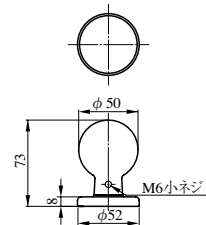

製品の詳細は内部錠専用カタログ「HEARTFUL HARDWARE」をご請求ください。

内部錠

回すのではなく、左右にスイングして扉を開ける新タイプのスイングノブです。

POM SERIES

玄関錠POMシリーズ (P436～438) とコーディネートしていただくこともできます。

(2017年3月末廃止予定品)