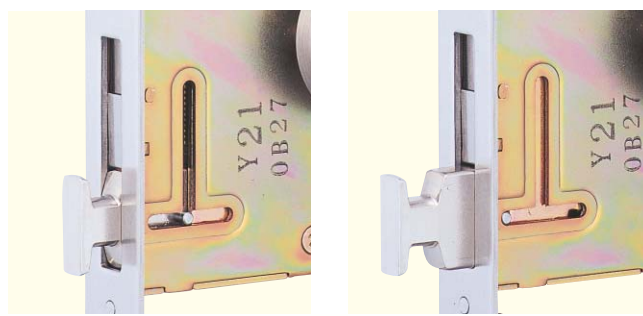

GAA SERIES ガードアームロック

■用途：玄関/勝手口/ワンドア・ツーロック補助錠等 ■納期：標準納期品● / 受注生産品○ (P4参照)

この製品は指定建物錠です。錠の性能表示はP872をご参照ください。

写真はPRGAA-1型
(左勝手を示す)

防犯性に加えて、操作性も考慮したガードアーム付本締錠です。

■ ワンドア・ツーロックの補助錠として通常はデッドボルトを2段階に突出させ本締錠として使用し、その位置から1段引っ込ませることによってガードロックの状態になります。ガードロック状態とはデッドボルトを1段突出させることによりストライクの中のガードアームにデッドボルトが掛かり、ドアチェーンを掛けたのと同じ状態になることを言います。この状態では扉を少し開くことができます。

■ ガードロックは、外側からキーで解錠することによって外すことができます。

■ ガードアームはストライク内に収まっていますので、枠などに当たることはありません。

■ 左右勝手があります。

■ GAAシリーズには標準ストライク以外に寸法、形状等により3種類のストライクがあります。

- ・標準ストライク付 GAA-1
- ・L寸法が17mmのストライク付 GAA-1
(ストライクL寸法17とご指示ください。)
- ・S型ストライク付 GAA-1S
- ・G型ストライク付 GAA-1G
(G型ストライク (GAA-G・STB) は対震用です。)

1段突出 (ガードロック状態)

2段突出 (本締状態)

■ ストライクのバリエーション (オプション) の詳細は切込外観図P299～302をご参照ください。

GAA・STB (SK=L17)

GAA-S・STB

GAA-G・STB

(注) ご発注の際は左右勝手をご指示ください。

機能

装着可能シリンダー	型式	外側	略図	内側	使用法	用途例	JLMA規格
U9 PR(-J) JN	GAA-1	シリンダー		サムターン	<ul style="list-style-type: none"> ・外側からキーにて施解錠 ・内側からサムターンにて施解錠 	玄関 勝手口等のワンドア・ツーロック補助錠	C041

●本製品にはLBシリンダーは装着できませんのでご注意ください。

材質・仕上・納期一覧