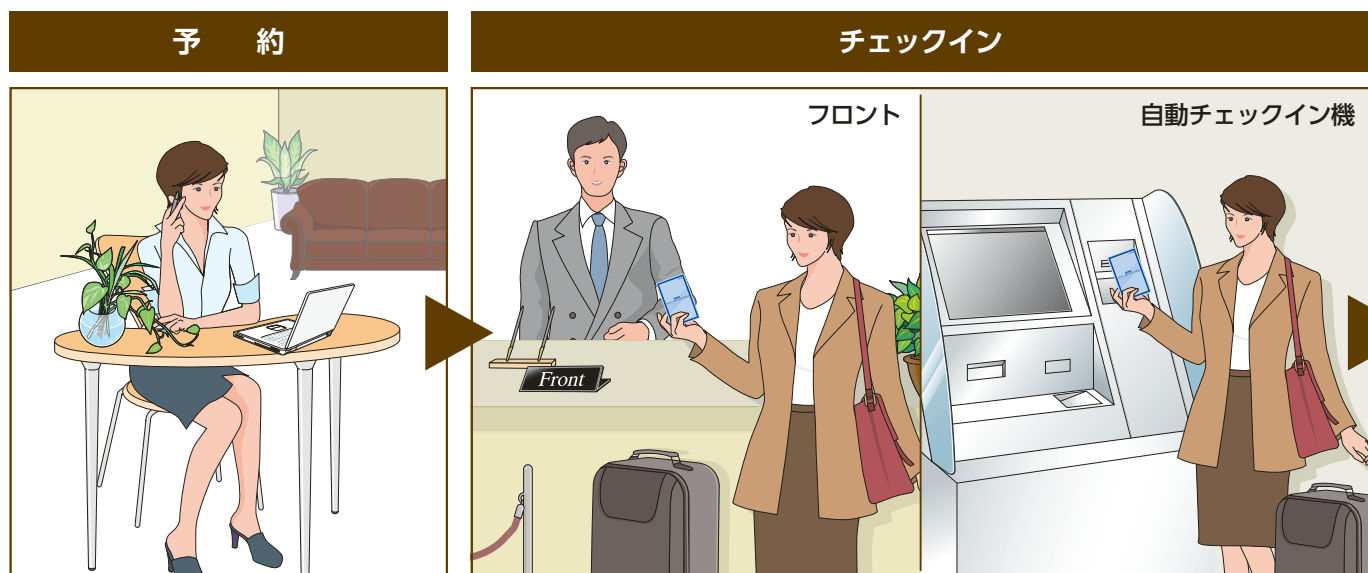

## ハイテクノロジーカードロックシステムが、多彩な機能をもたらしました。

美和のホテルカードロックシステムなら、多彩な運用をすることが可能です。

ホテル  
カード  
ロック  
システム

### ホテルの予約からチェックアウトまでの運用例

電話やインターネットを利用してホテルに宿泊予約を入れます。

フロントでは、ルームナンバーやチェックアウト時間などを入力して、カードを発行します。自動チェックイン機を利用して簡単にチェックインを済ませることも可能です。

### カードロックならではの便利な機能もあります。

カードで夜間通口やゲスト専用出入口を解錠し、ホテル内に入ることができるシステムです。

エレベータ内に設置することにより、該当するカード以外では止まることのできないVIPフロアなどの不停止階を設けることができるシステムです。

カードを室内のホルダーに入れ、照明などのメインスイッチをオンにします。また、在室表示の出力もできます。