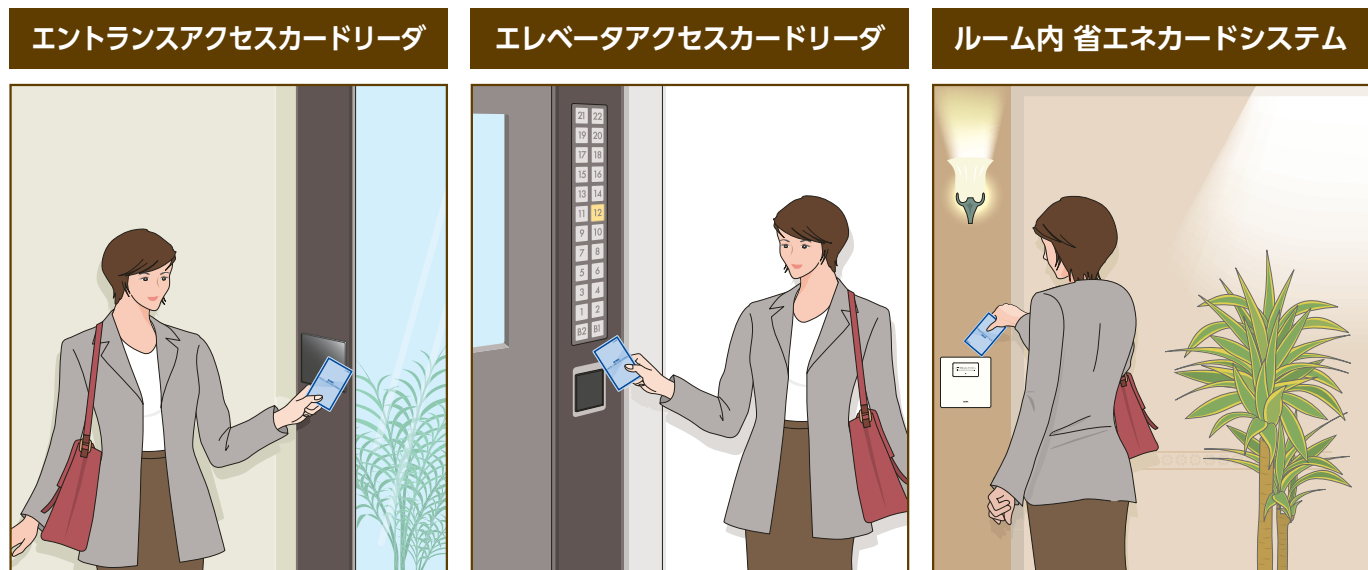

## ハイテクノロジーカードロックシステムが、多彩な機能をもたらしました。

美和のホテルカードロックシステムなら、多彩な運用をすることが可能です。

ホテル  
カード  
ロック  
システム

### ホテルの予約からチェックアウトまでの運用例

電話やインターネットを利用してホテルに宿泊予約を入れます。

フロントでは、ルームナンバーやチェックアウト時間などを入力して、カードを発行します。自動チェックイン機を利用して簡単にチェックインを済ませることも可能です。

### カードロックならではの便利な機能もあります。

カードで夜間通口やゲスト専用出入口を解錠し、ホテル内に入ることができるシステムです。

エレベータ内に設置することにより、該当するカード以外では止まることのできないVIPフロアなどの不停止階を設けることができるシステムです。

カードを室内のホルダーに入れ、照明などのメインスイッチをオンにします。また、在室表示の出力もできます。