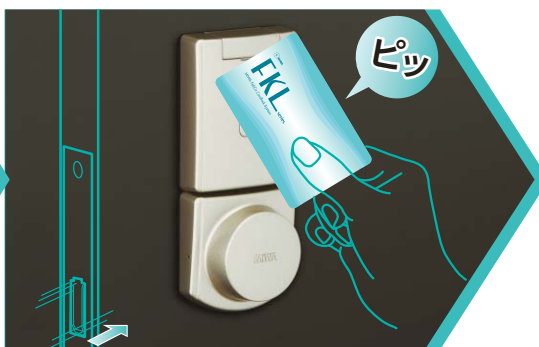

PiACK SERIES 電池式電動サムターンユニット

■用途:賃貸マンション/オフィス間仕切等

■納期:標準納期品●(P4参照)

新製品

PiACK

写真はDTFL1-TE型+LEF型

ピッとかざして開くロック——PiACK【ピアック】
賃貸住宅やオフィス間仕切等に最適なデジタルロックです。

① 起動ボタンを押す。

② カードをかざすとデッドボルトが動作。

③ ハンドル操作

■お好きなID媒体で施錠することが可能です

当社オリジナルフォーマットのFKLカード、おサイフケータイ®で施錠するキーモバイルシステム(KEYMO)に対応しています。最大ユーザカードキー100IDまで登録することができます。また、楽天Edy番号など上記以外のフォーマットにも対応可能です。別途、設定カード(有償)が必要です。詳細はお問い合わせください。

※1台につき同一フォーマットのみでの運用となります。

FKLカード

KEYMO
(キーモバイルシステム)

楽天Edyカード

■利便性と高防犯性を追求しました

利便性が高い電動サムターン機能の採用で、プッシュ&タッチの簡単操作で玄関扉を自動的に施錠することができます。高級物件でご採用されている機能ですので、物件価値やステータス性が向上します。

室内側はスイッチ式防犯サムターンを採用していますので、サムターン回し対策も万全です。

上下にあるスイッチを指先で押しながら回す
スイッチ式防犯サムターン