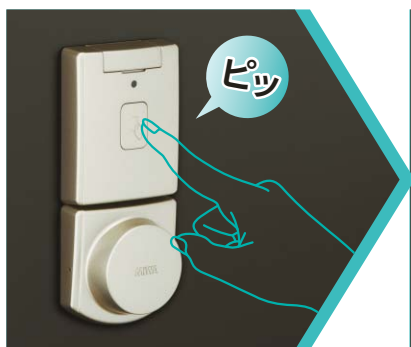

PiACK SERIES 電池式電動サムターンユニット

■用途:賃貸マンション/オフィス間仕切等

■納期:標準納期品●(P4参照)

新製品

PiACK

写真はDTFL1-TE型+LEF型

ピッとかざして開くロック——PiACK【ピアック】
賃貸住宅やオフィス間仕切等に最適なデジタルロックです。

① 起動ボタンを押す。

② カードをかざすとデッドボルトが動作。

③ ハンドル操作

■お好きなID媒体で施錠することが可能です

当社オリジナルフォーマットのFKLカード、おサイフケータイ®で施錠するキーモバイルシステム(KEYMO)に対応しています。最大ユーザカードキー100IDまで登録することができます。また、楽天Edy番号など上記以外のフォーマットにも対応可能です。別途、設定カード(有償)が必要です。詳細はお問い合わせください。

※1台につき同一フォーマットのみでの運用となります。

FKLカード

KEYMO
(キーモバイルシステム)

楽天Edyカード

■利便性と高防犯性を追求しました

利便性が高い電動サムターン機能の採用で、プッシュ&タッチの簡単操作で玄関扉を自動的に施錠することができます。高級物件でご採用されている機能ですので、物件価値やステータス性が向上します。

室内側はスイッチ式防犯サムターンを採用していますので、サムターン回し対策も万全です。

上下にあるスイッチを指先で押しながら回す
スイッチ式防犯サムターン