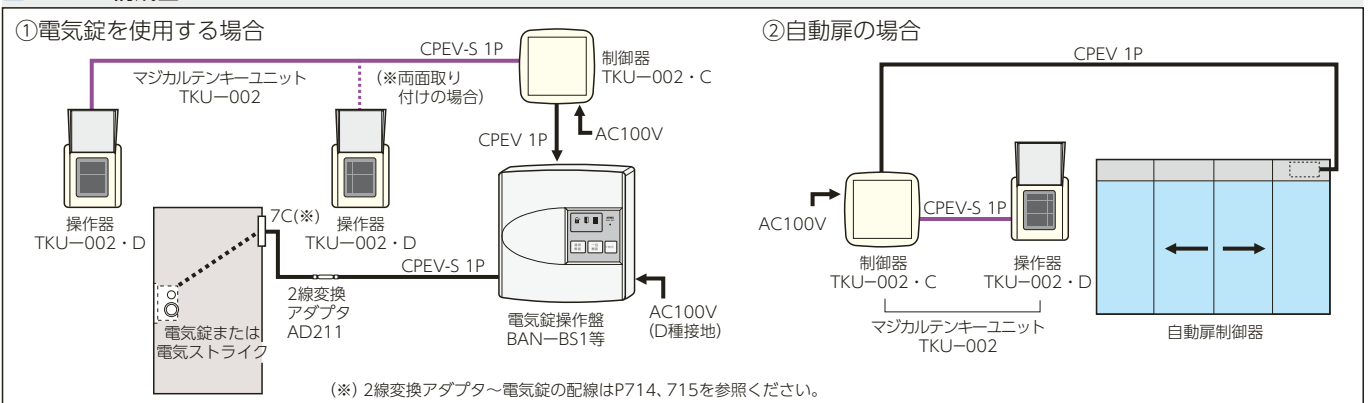

使うたびにパネル上のテンキーの数字の位置が変わるテンキーです。パネル上の特定の場所が変色摩耗することはありません。

- 正しい暗証番号を入力すると照合結果を接点出力(無電圧a接点)しますので、電気錠、自動ドア、シャッター等の制御ができます。接点出力時間は5通り設定できます。(電気錠、自動ドア、シャッター等には無電圧a接点で制御できる制御盤が必要です。)
- パネルは偏光ガラスを使用していますので、暗証番号を入力中に横から覗かれても暗証番号を読み取られることはありません。
- 万一他人に暗証番号を知られてしまった場合でも簡単にその番号を無効にして新しい番号を登録できます。
- 暗証番号は数字4桁で3組まで登録できます。
- 停電時でも暗証番号は消えることはありません。
- 間違った暗証番号を5回連続して入力すると、電子音の警報が10秒間出ます。さらにその後3分間はテンキーの操作ができなくなります。暗証番号を入力する時に鳴る電子音を消すことができます。
- 操作器(TKU-002・D)は制御器(TKU-002・C)1台につき最大2台まで接続できます。(1枚の扉の内外に操作器を取り付ける場合)
- 電気錠操作盤を介して電気錠をコントロールしますので、電気錠と機能は操作盤で選ぶことができます。
- 制御器から一時的に操作器を使用できないようにすることができます。
- 市販の2個用スイッチボックス深形に取り付けられます。制御器は2個用スイッチボックス深形を横(ビス穴上下)にして、操作器は2個用スイッチボックス深形を縦(ビス穴左右)にして埋め込みます。

仕様

管理ゲート	1ゲート(ゲート両面テンキー可能)
基本機能	暗証番号の登録(数字4桁×3組)、判定および照合結果の出力
照合結果出力	無電圧a接点 DC24V 0.1A以内
外部入出力	照合出力時間は0.5秒、3秒、10秒、20秒マーク、連続マーク/ブレークの繰り返し(照合ごと)
接続機器	美和ロック製の電気錠操作盤
	無電圧a接点入力により制御、作動する各種機器
材質	ABS樹脂
仕上	TKU-002・C : オフホワイト TKU-002・D : WH フタ: グレー 枠: オフホワイト BW フタ: ダークブラウン 枠: ブラウン GY フタ: ダークグレー 枠: グレー
使用温湿度	TKU-002・C : 0℃~+50℃、30~95%RH 結露なきこと TKU-002・D(注1) : -10℃~+50℃、30~95%RH 結露・凍結なきこと
防水性能	TKU-002・C : なし(屋内仕様) TKU-002・D : JIS C0920保護等級3級(防雨形)相当
電源	AC100V±10% 50/60Hz 消費電力1.3VA
外形寸法	TKU-002・C : 118(W)×120(H)×38(D) 屋内壁面埋め込み取付 TKU-002・D : 120(W)×134(H)×50(D) 壁面埋め込み取付
重量	TKU-002・C : 300g、TKU-002・D : 330g

注1) TKU-002・D ver4.1以降の仕様です。ver4.0以前は0℃~+50℃です。
注2) 電気錠操作盤BAN-A2、BAN-AS2型に1回線のみ内蔵できる制御器BAN-A・TKU2もあります。

システム構成図

・配線距離(電気錠操作盤とTKU-002・Cの配線距離は各操作盤のページをご参照ください。)
 〓 テンキー操作器~制御器: 導体径0.9mmのとき100m以内(Max) ※操作器両面取付けの場合、総配線距離は100m以内。
 〓 電気錠操作盤~操作表示器: 導体径0.9mmのとき100m以内(Max)