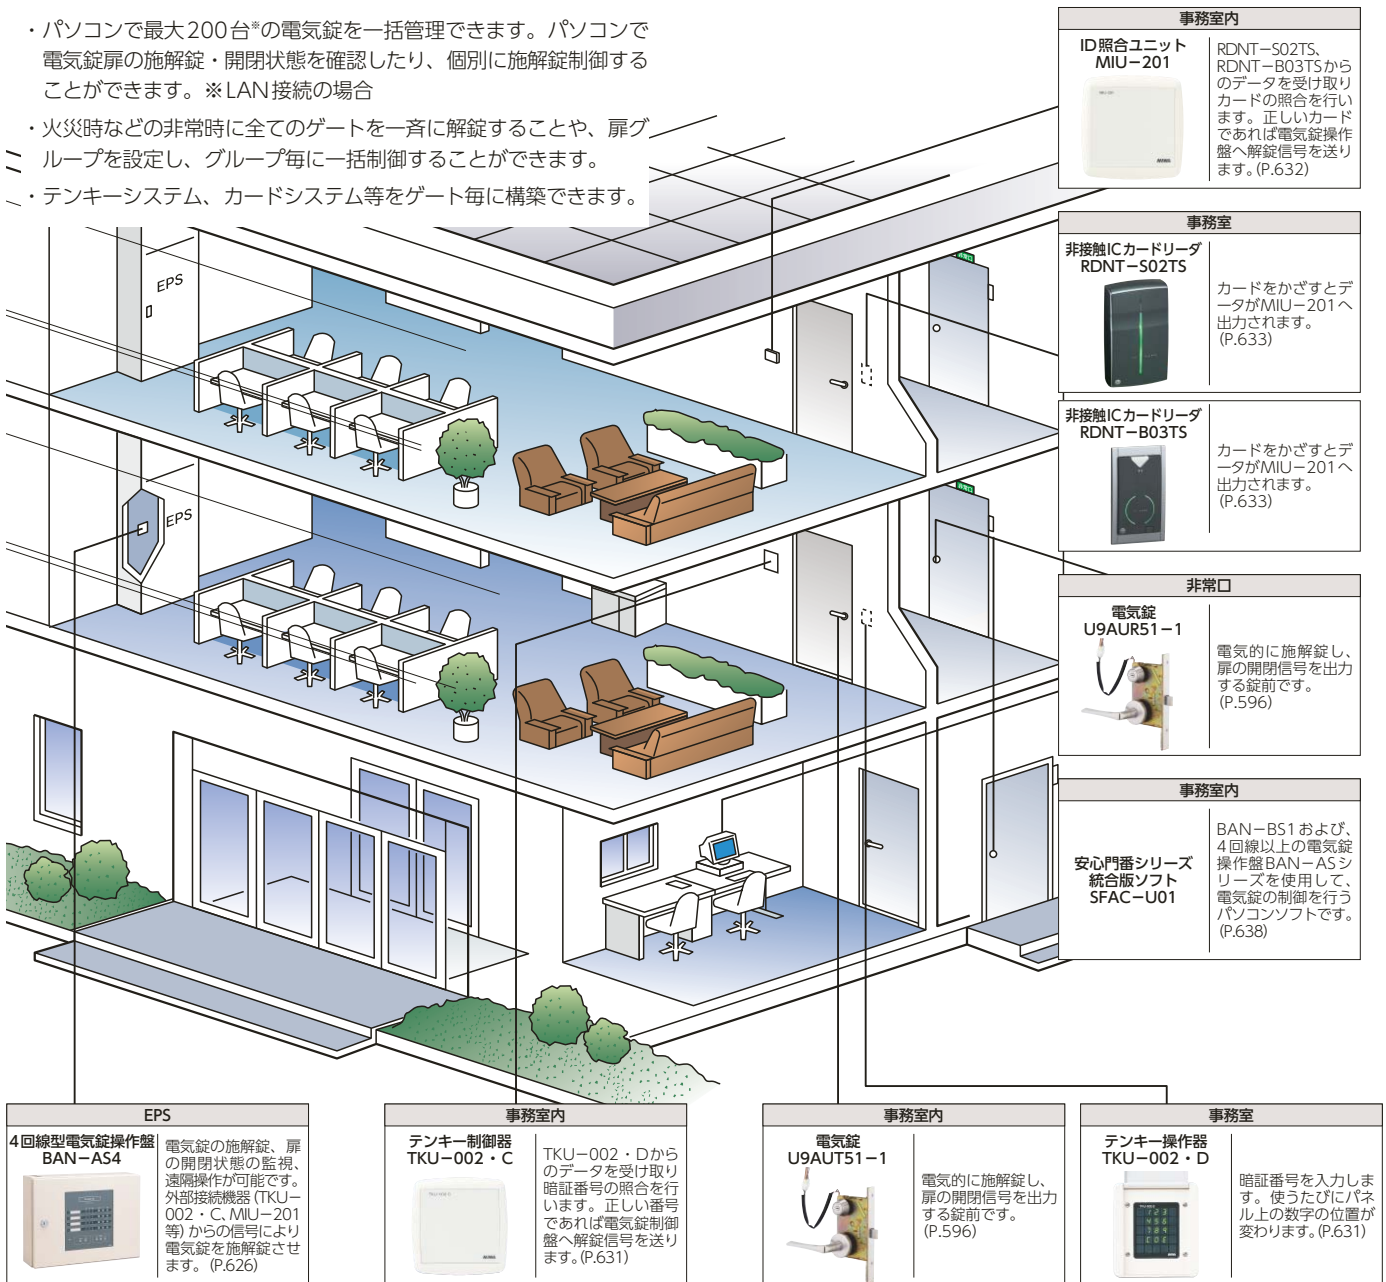

# 電気錠システム導入例1 テナントオフィスビル：多回線電気錠システム

パソコンで複数のゲートを一括管理できます。

## ■システム導入のメリット

- ・パソコンで最大200台\*の電気錠を一括管理できます。パソコンで電気錠扉の施錠・開閉状態を確認したり、個別に施錠制御することができます。※LAN接続の場合
- ・火災時などの非常時に全てのゲートを一齐に解錠することや、扉グループを設定し、グループ毎に一括制御することができます。
- ・テンキーシステム、カードシステム等をゲート毎に構築できます。

電気錠システム導入例