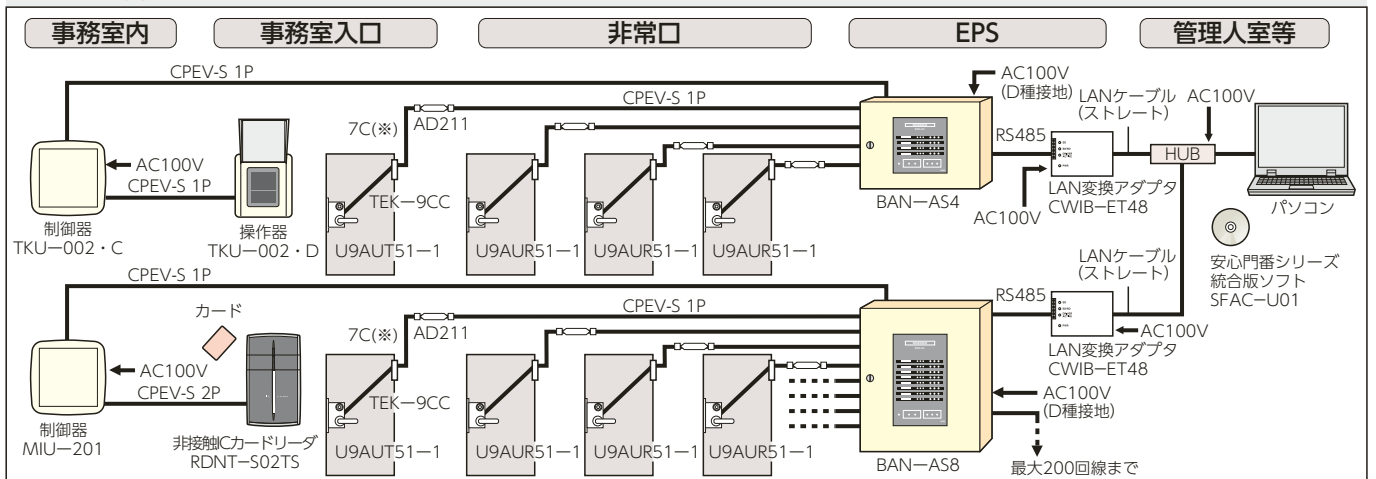

# 電気錠システム導入例1 テナントオフィスビル：多回線電気錠システム

パソコンで複数のゲートを一括管理できます。

## ■システム導入のメリット

- ・パソコンで最大200台\*の電気錠を一括管理できます。パソコンで電気錠扉の施錠・開閉状態を確認したり、個別に施錠制御することができます。※LAN接続の場合
- ・火災時などの非常時に全てのゲートを一齐に解錠することや、扉グループを設定し、グループ毎に一括制御することができます。
- ・テンキーシステム、カードシステム等をゲート毎に構築できます。

電気錠システム導入例

## ■システム系統図

(※) 2線変換アダプタ～電気錠の配線はP714、715を参照ください。