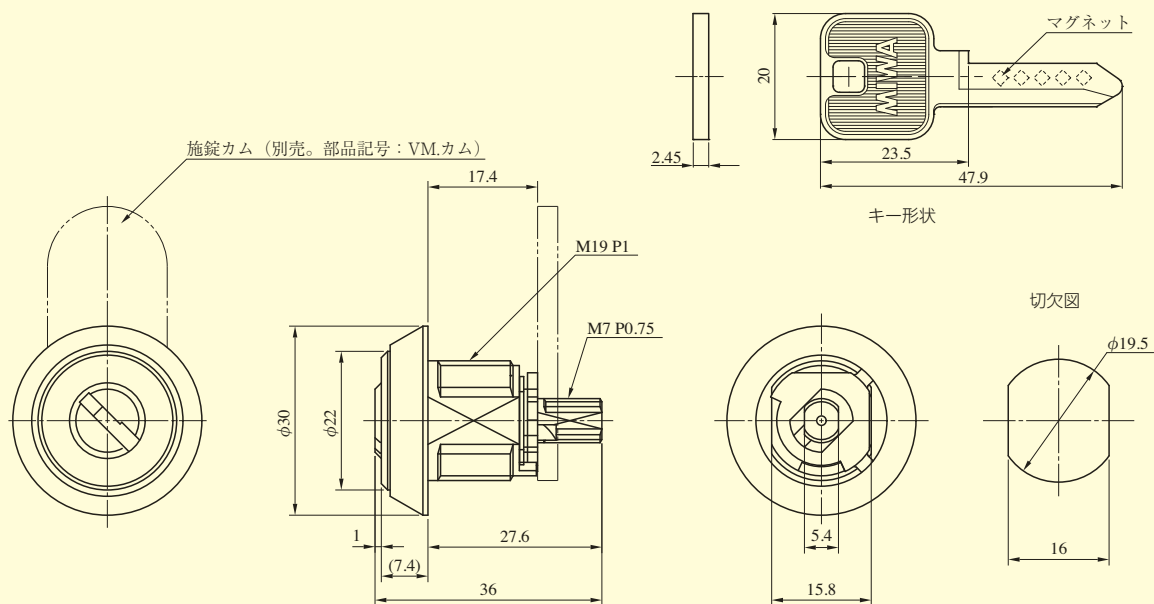

LS7型

LS7-MSR.CY (空転リング付き)

LS7-MSN.CY (空転リングなし)

LS7-MS.CK (キー)

VM99R型

LS7
VM99R