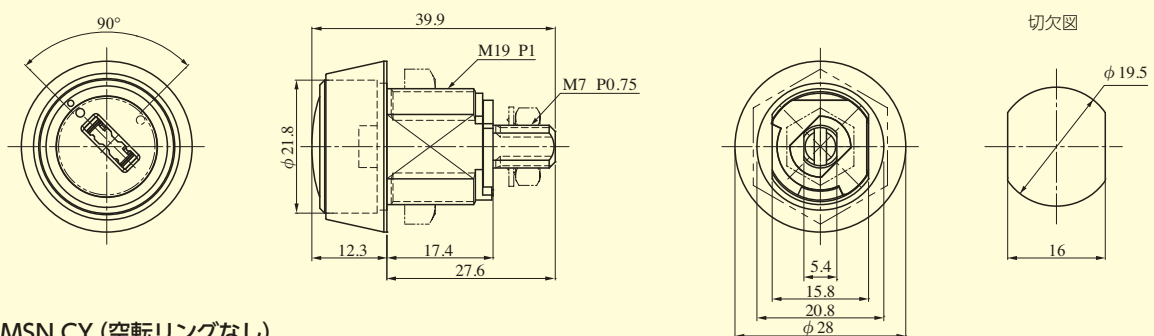

LS7型

LS7-MSR.CY (空転リング付き)

LS7-MSN.CY (空転リングなし)

LS7-MS.CK (キー)

VM99R型

LS7
VM99R